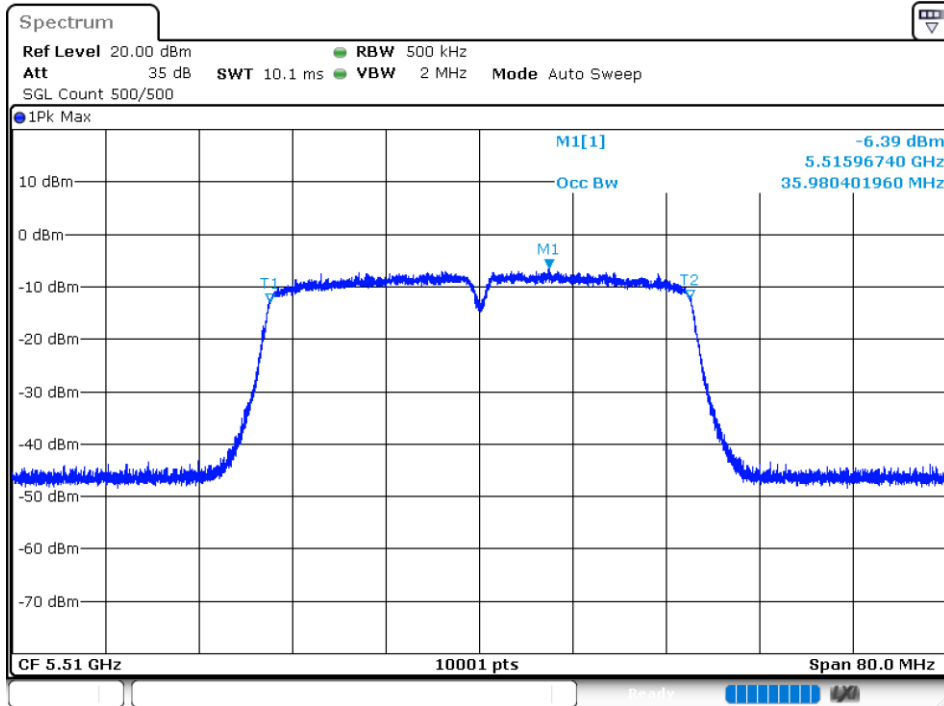

-26 dB BW NVNT 802.11ac20 5500MHz Ant 2

OBW NVNT 802.11ac20 5600MHz Ant 2

-26 dB BW NVNT 802.11ac20 5600MHz Ant 2

OBW NVNT 802.11ac20 5700MHz Ant 2

-26 dB BW NVNT 802.11ac20 5700MHz Ant 2

OBW NVNT 802.11ac40 5510MHz Ant 1