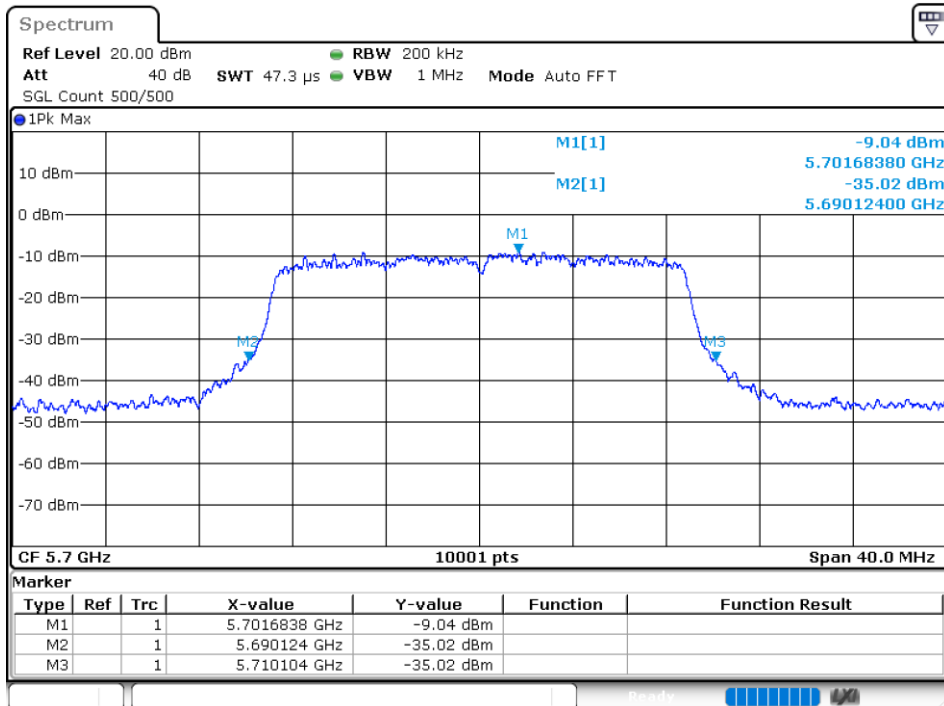

-26 dB BW NVNT 802.11ac20 5500MHz Ant 1

OBW NVNT 802.11ac20 5600MHz Ant 1

-26 dB BW NVNT 802.11ac20 5600MHz Ant 1

OBW NVNT 802.11ac20 5700MHz Ant 1

-26 dB BW NVNT 802.11ac20 5700MHz Ant 1

OBW NVNT 802.11ac20 5500MHz Ant 2