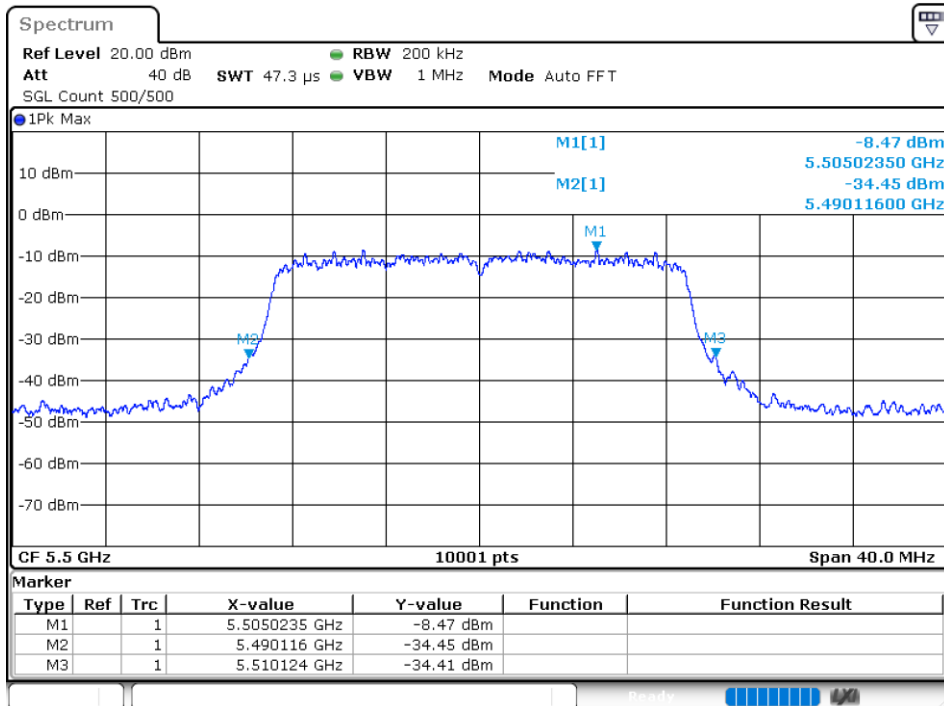

-26 dB BW NVNT 802.11n(HT20) 5500MHz Ant 1