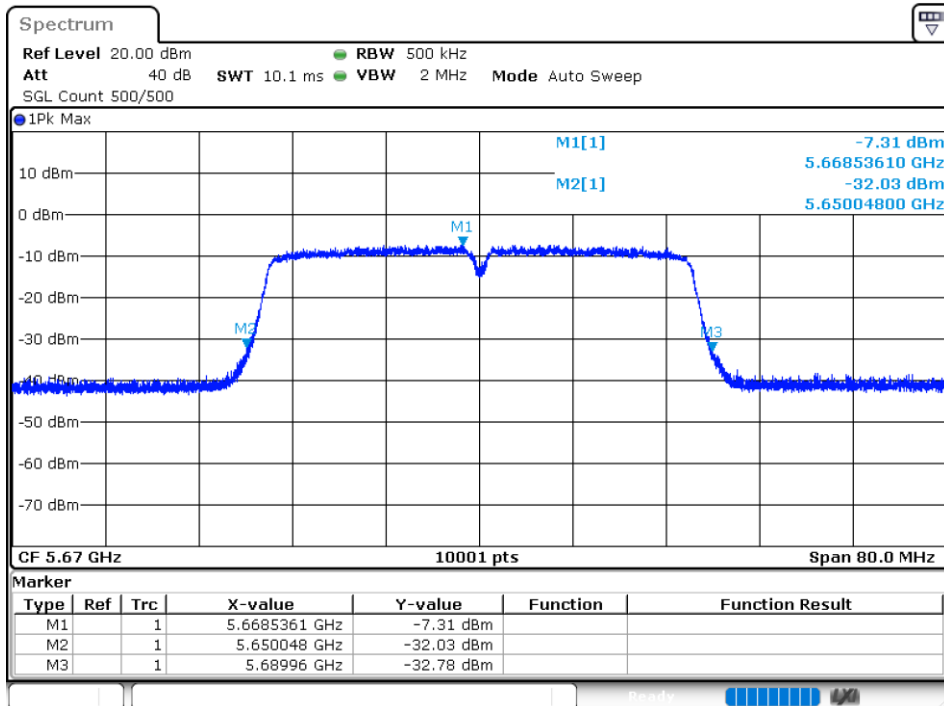

-26 dB BW NVNT 802.11n(HT20) 5700MHz Ant 2

OBW NVNT 802.11n(HT40) 5510MHz Ant 1

-26 dB BW NVNT 802.11n(HT40) 5510MHz Ant 1

OBW NVNT 802.11n(HT40) 5590MHz Ant 1

-26 dB BW NVNT 802.11n(HT40) 5590MHz Ant 1

OBW NVNT 802.11n(HT40) 5670MHz Ant 1

-26 dB BW NVNT 802.11n(HT40) 5670MHz Ant 1

OBW NVNT 802.11n(HT40) 5510MHz Ant 2

-26 dB BW NVNT 802.11n(HT40) 5510MHz Ant 2

OBW NVNT 802.11n(HT40) 5590MHz Ant 2

-26 dB BW NVNT 802.11n(HT40) 5590MHz Ant 2

OBW NVNT 802.11n(HT40) 5670MHz Ant 2