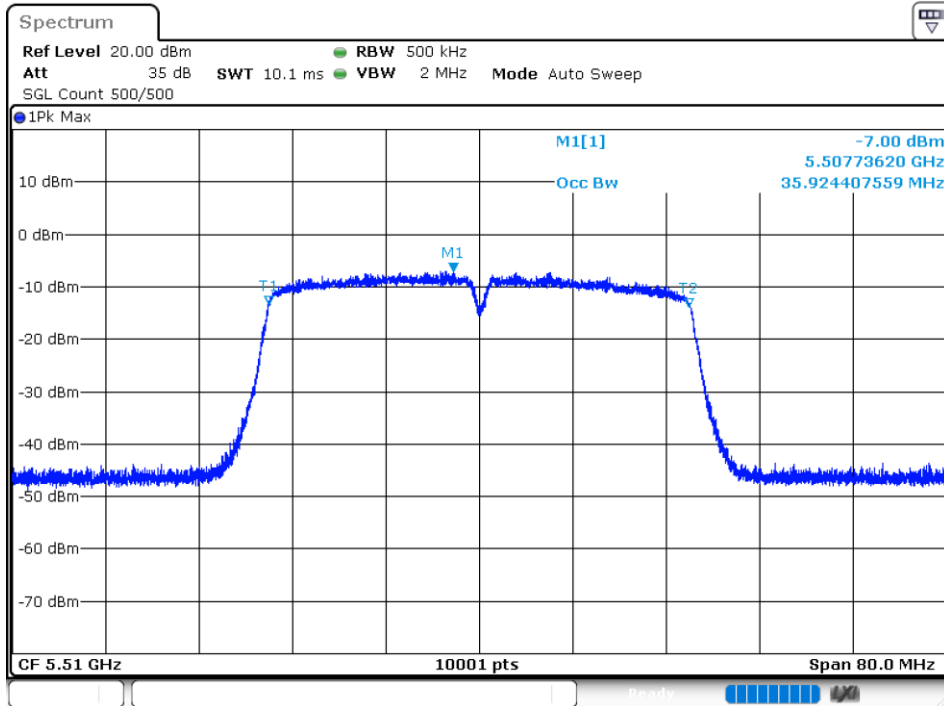

-26 dB BW NVNT 802.11ac40 5510MHz Ant 1

OBW NVNT 802.11ac40 5590MHz Ant 1

-26 dB BW NVNT 802.11ac40 5590MHz Ant 1

OBW NVNT 802.11ac40 5670MHz Ant 1

-26 dB BW NVNT 802.11ac40 5670MHz Ant 1

OBW NVNT 802.11ac40 5510MHz Ant 2