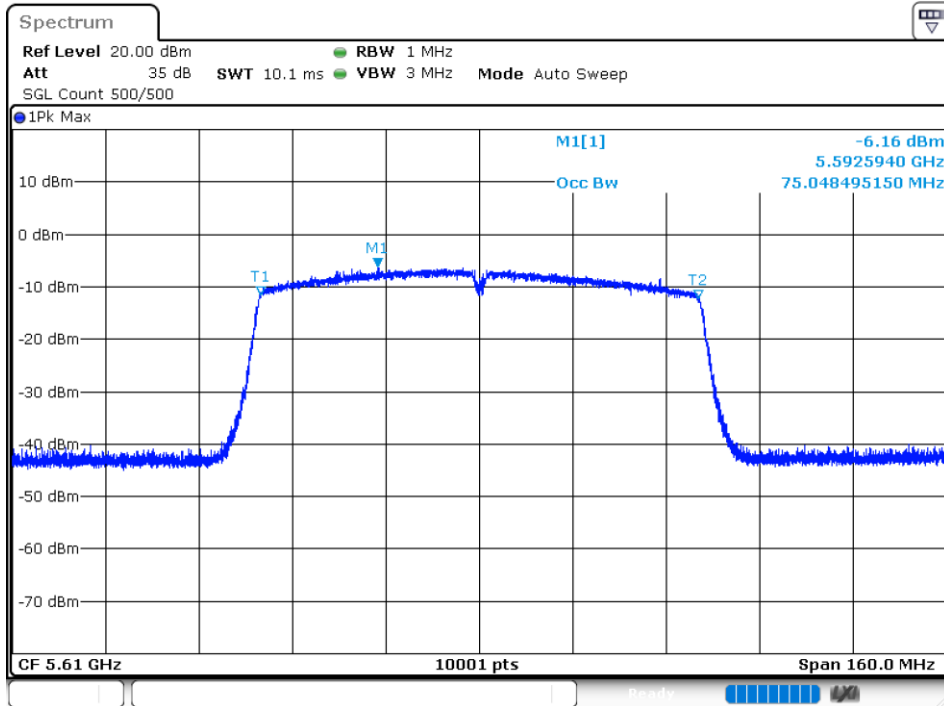

-26 dB BW NVNT 802.11ac80 5530MHz Ant 1

OBW NVNT 802.11ac80 5610MHz Ant 1

-26 dB BW NVNT 802.11ac80 5610MHz Ant 1

OBW NVNT 802.11ac80 5530MHz Ant 2

-26 dB BW NVNT 802.11ac80 5530MHz Ant 2

OBW NVNT 802.11ac80 5610MHz Ant 2

-26 dB BW NVNT 802.11ac80 5610MHz Ant 2

OBW NVNT 802.11n(HT20) 5500MHz Ant 1

-26 dB BW NVNT 802.11n(HT20) 5500MHz Ant 1

OBW NVNT 802.11n(HT20) 5600MHz Ant 1

-26 dB BW NVNT 802.11n(HT20) 5600MHz Ant 1

OBW NVNT 802.11n(HT20) 5700MHz Ant 1