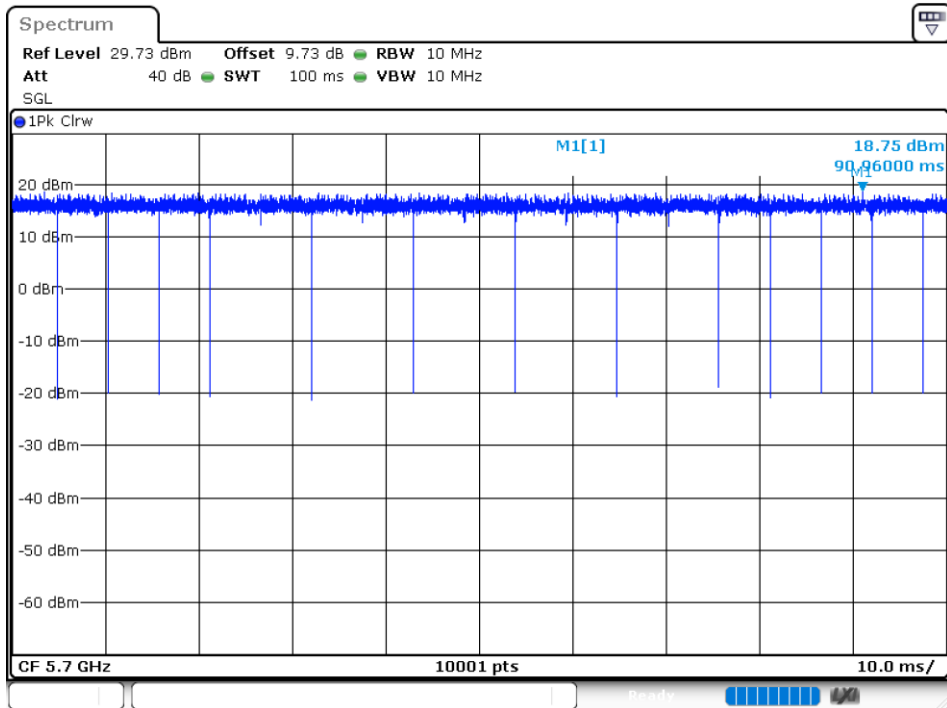

Duty Cycle NVNT 802.11ac80 5610MHz Ant 2

Duty Cycle NVNT 802.11n(HT20) 5500MHz Ant 1

Duty Cycle NVNT 802.11n(HT20) 5600MHz Ant 1

Duty Cycle NVNT 802.11n(HT20) 5700MHz Ant 1

Duty Cycle NVNT 802.11n(HT20) 5500MHz Ant 2