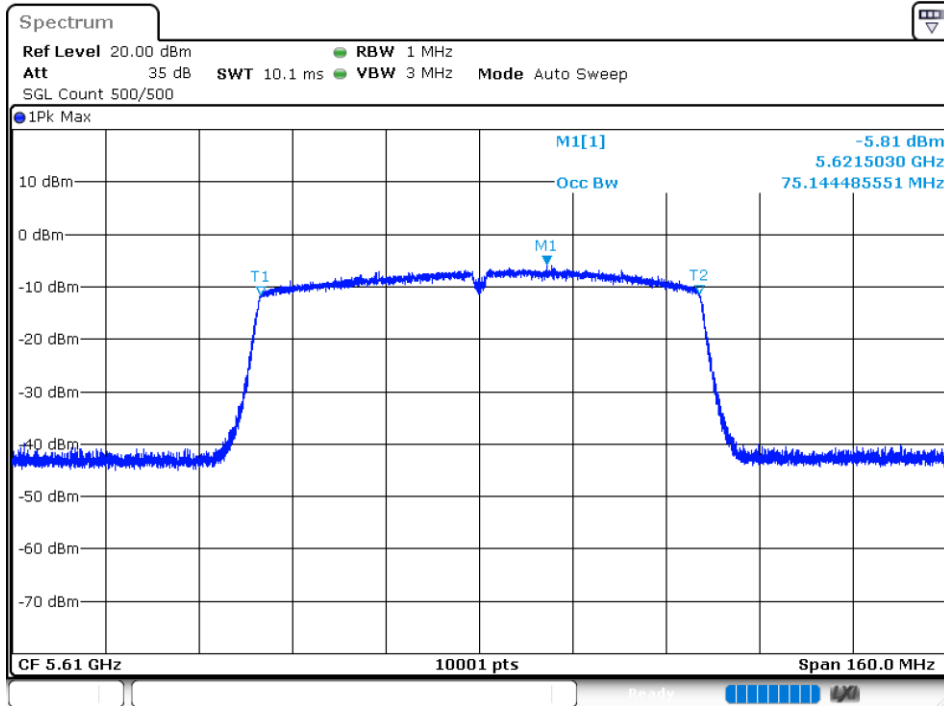

-26 dB BW NVNT 802.11ac40 5510MHz Ant 2

OBW NVNT 802.11ac40 5590MHz Ant 2

-26 dB BW NVNT 802.11ac40 5590MHz Ant 2

OBW NVNT 802.11ac40 5670MHz Ant 2

-26 dB BW NVNT 802.11ac40 5670MHz Ant 2

OBW NVNT 802.11ac80 5530MHz Ant 1

-26 dB BW NVNT 802.11ac80 5530MHz Ant 1

OBW NVNT 802.11ac80 5610MHz Ant 1

-26 dB BW NVNT 802.11ac80 5610MHz Ant 1

OBW NVNT 802.11ac80 5530MHz Ant 2

-26 dB BW NVNT 802.11ac80 5530MHz Ant 2

OBW NVNT 802.11ac80 5610MHz Ant 2