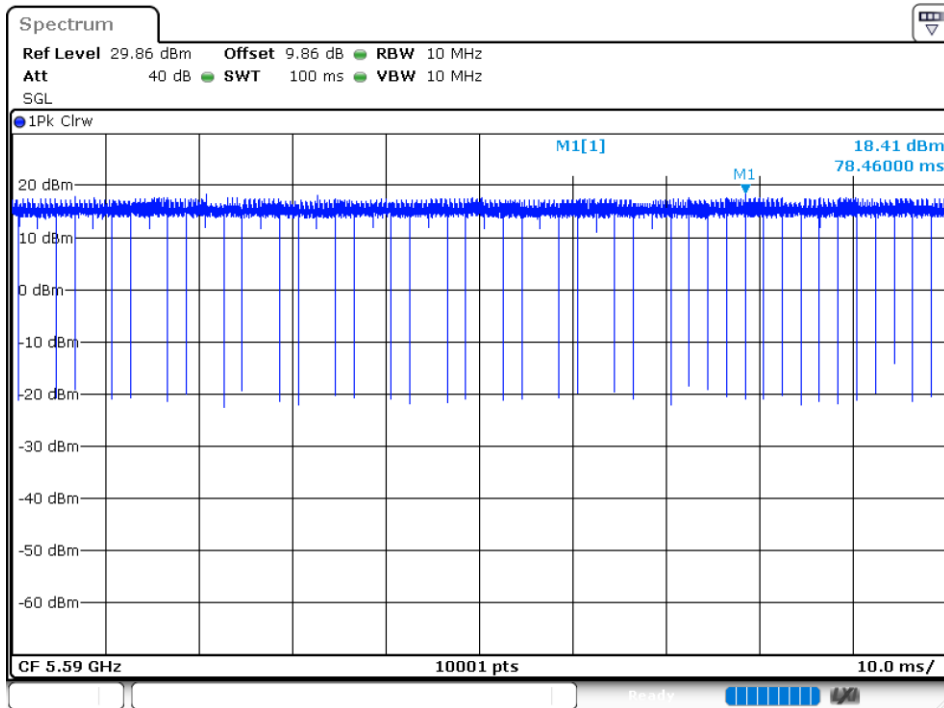

Duty Cycle NVNT 802.11n(HT40) 5590MHz Ant 2