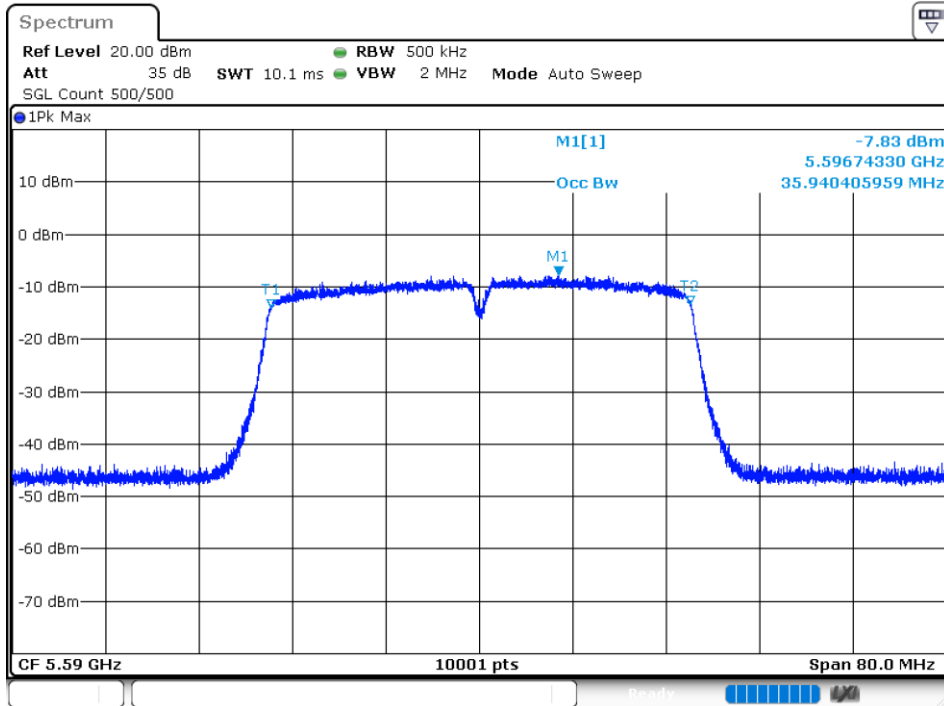

OBW NVNT 802.11ac40 5590MHz Ant 2