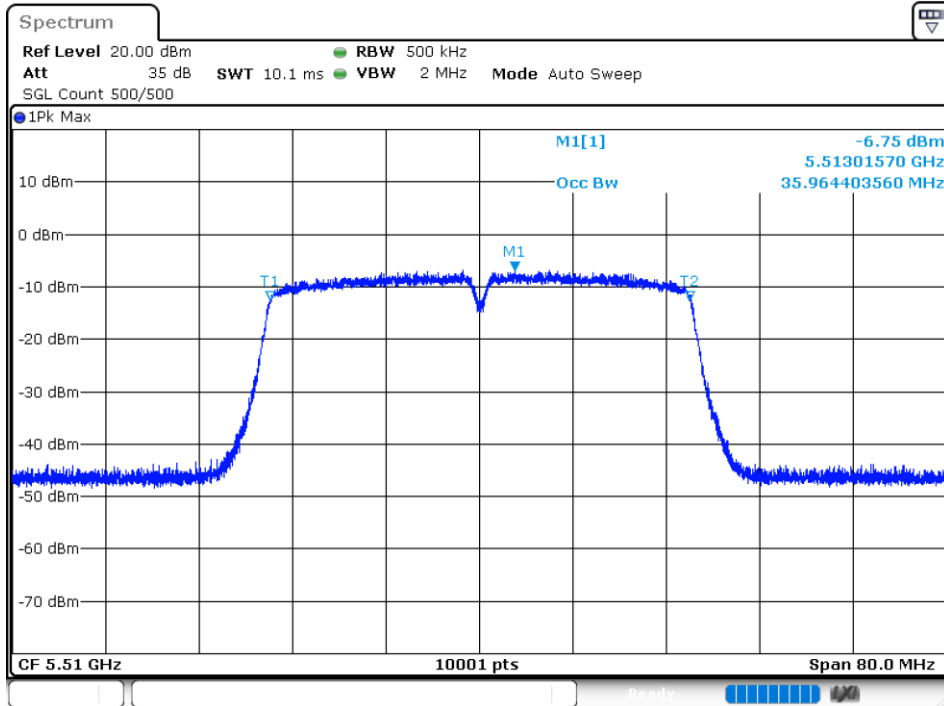

OBW NVNT 802.11n(HT40) 5510MHz Ant 1