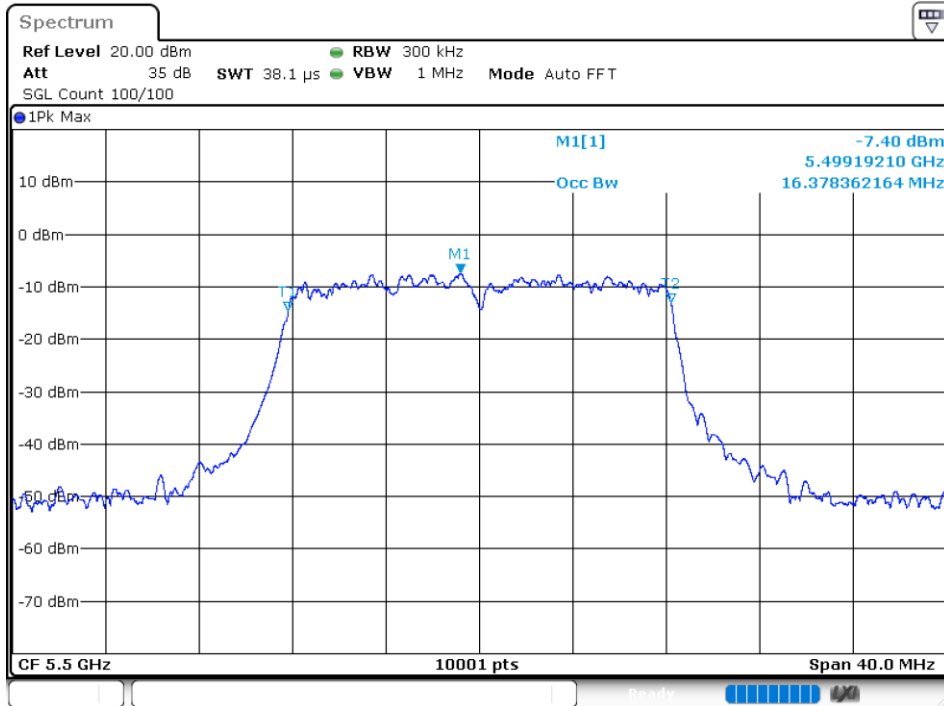

OBW NVNT 802.11a 5500MHz Ant 1

-26 dB BW NVNT 802.11a 5500MHz Ant 1

OBW NVNT 802.11a 5600MHz Ant 1

-26 dB BW NVNT 802.11a 5600MHz Ant 1

OBW NVNT 802.11a 5700MHz Ant 1

-26 dB BW NVNT 802.11a 5700MHz Ant 1

OBW NVNT 802.11a 5500MHz Ant 2

-26 dB BW NVNT 802.11a 5500MHz Ant 2

OBW NVNT 802.11a 5600MHz Ant 2

-26 dB BW NVNT 802.11a 5600MHz Ant 2

OBW NVNT 802.11a 5700MHz Ant 2

-26 dB BW NVNT 802.11a 5700MHz Ant 2

OBW NVNT 802.11ac20 5500MHz Ant 1