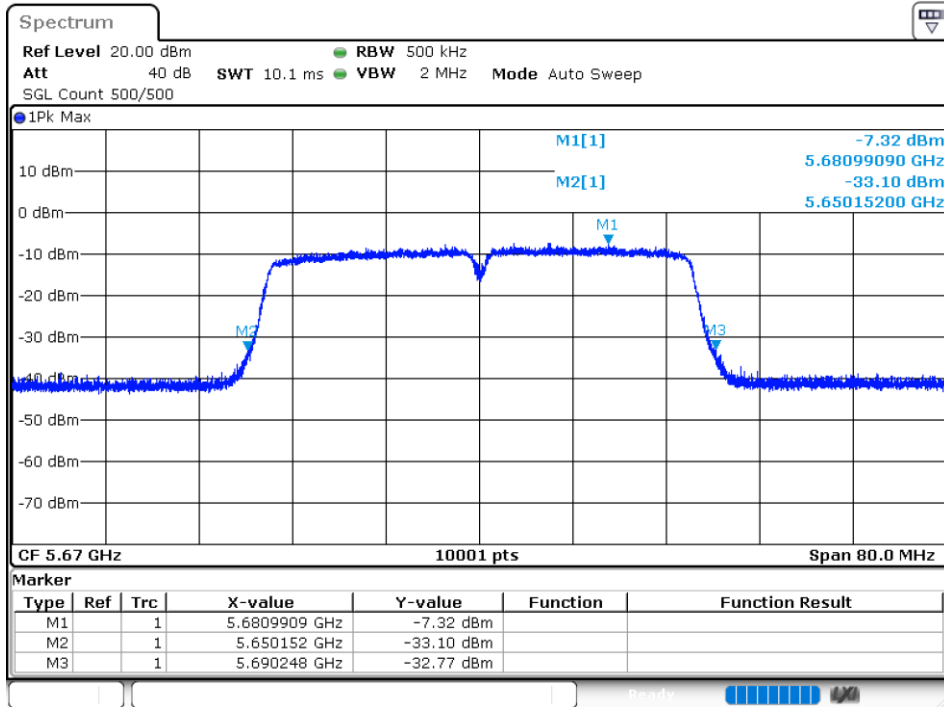

-26 dB BW NVNT 802.11ac40 5510MHz Ant 2

OBW NVNT 802.11ac40 5590MHz Ant 2

-26 dB BW NVNT 802.11ac40 5590MHz Ant 2

OBW NVNT 802.11ac40 5670MHz Ant 2

-26 dB BW NVNT 802.11ac40 5670MHz Ant 2

OBW NVNT 802.11ac80 5530MHz Ant 1

-26 dB BW NVNT 802.11ac80 5530MHz Ant 1

OBW NVNT 802.11ac80 5610MHz Ant 1

-26 dB BW NVNT 802.11ac80 5610MHz Ant 1

OBW NVNT 802.11ac80 5530MHz Ant 2

-26 dB BW NVNT 802.11ac80 5530MHz Ant 2

OBW NVNT 802.11ac80 5610MHz Ant 2