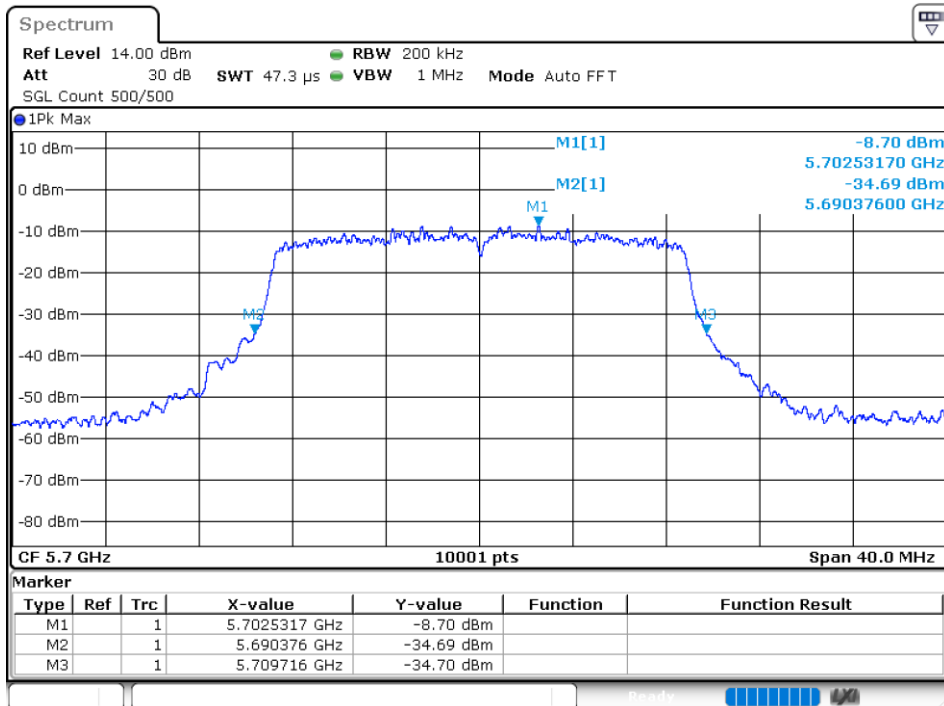

-26 dB BW NVNT 802.11n(HT20) 5700MHz Ant 2