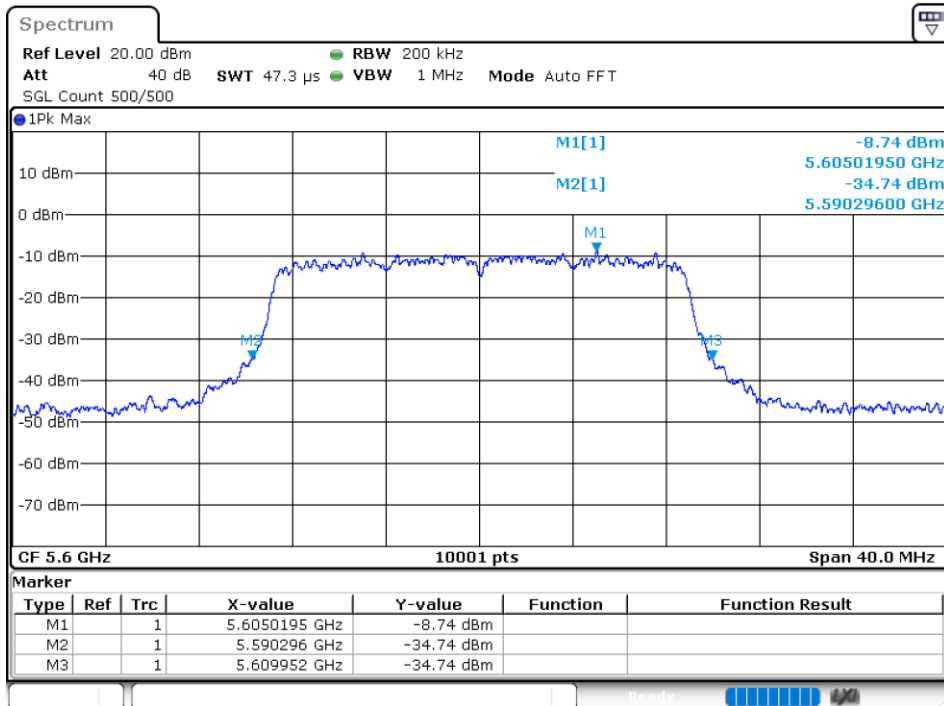

-26 dB BW NVNT 802.11ac80 5610MHz Ant 2

OBW NVNT 802.11n(HT20) 5500MHz Ant 1

-26 dB BW NVNT 802.11n(HT20) 5500MHz Ant 1

OBW NVNT 802.11n(HT20) 5600MHz Ant 1

-26 dB BW NVNT 802.11n(HT20) 5600MHz Ant 1

OBW NVNT 802.11n(HT20) 5700MHz Ant 1

-26 dB BW NVNT 802.11n(HT20) 5700MHz Ant 1

OBW NVNT 802.11n(HT20) 5500MHz Ant 2

-26 dB BW NVNT 802.11n(HT20) 5500MHz Ant 2

OBW NVNT 802.11n(HT20) 5600MHz Ant 2

-26 dB BW NVNT 802.11n(HT20) 5600MHz Ant 2

OBW NVNT 802.11n(HT20) 5700MHz Ant 2