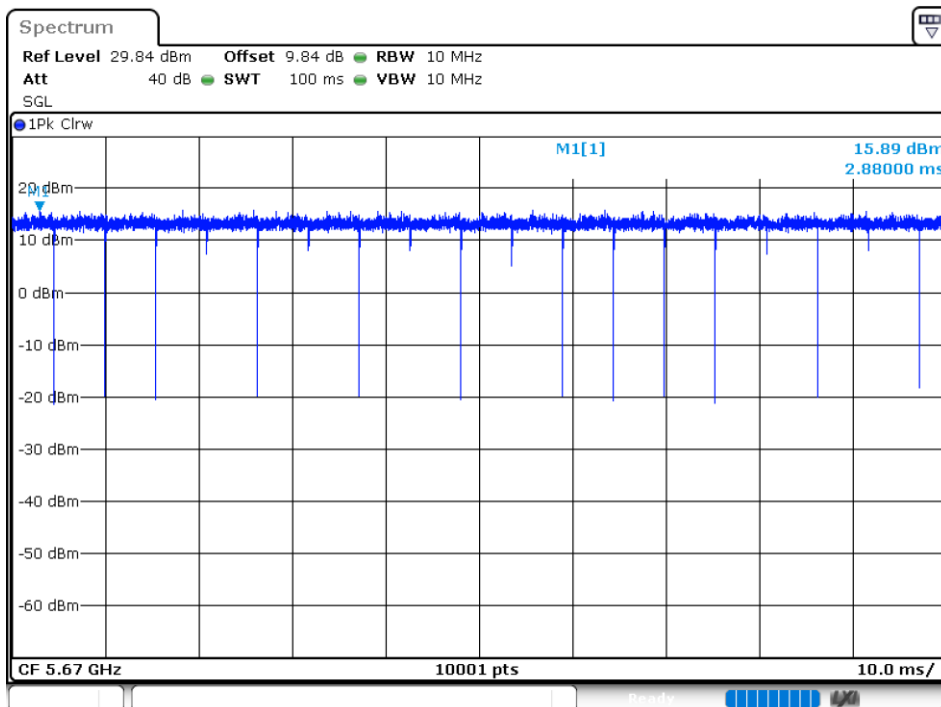

Duty Cycle NVNT 802.11n(HT20) 5600MHz Ant 2

Duty Cycle NVNT 802.11n(HT20) 5700MHz Ant 2

Duty Cycle NVNT 802.11n(HT40) 5510MHz Ant 1

Duty Cycle NVNT 802.11n(HT40) 5590MHz Ant 1

Duty Cycle NVNT 802.11n(HT40) 5670MHz Ant 1