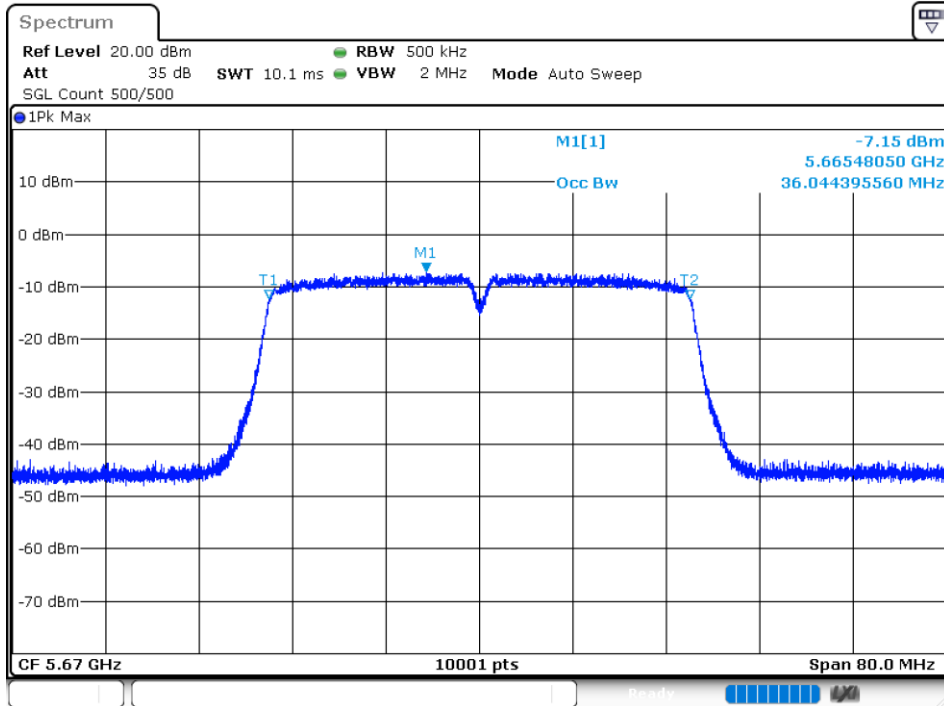

-26 dB BW NVNT 802.11n(HT20) 5700MHz Ant 2

OBW NVNT 802.11n(HT40) 5510MHz Ant 1

-26 dB BW NVNT 802.11n(HT40) 5510MHz Ant 1

OBW NVNT 802.11n(HT40) 5590MHz Ant 1

-26 dB BW NVNT 802.11n(HT40) 5590MHz Ant 1

OBW NVNT 802.11n(HT40) 5670MHz Ant 1