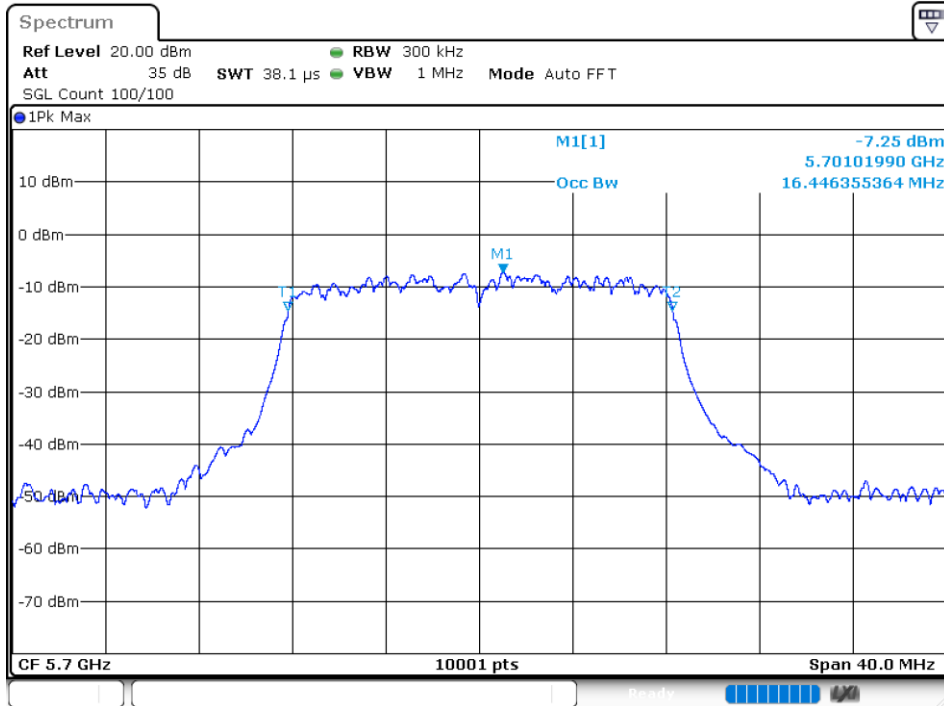

OBW NVNT 802.11a 5500MHz Ant 1

-26 dB BW NVNT 802.11a 5500MHz Ant 1

OBW NVNT 802.11a 5600MHz Ant 1

-26 dB BW NVNT 802.11a 5600MHz Ant 1

OBW NVNT 802.11a 5700MHz Ant 1

-26 dB BW NVNT 802.11a 5700MHz Ant 1

OBW NVNT 802.11a 5500MHz Ant 2