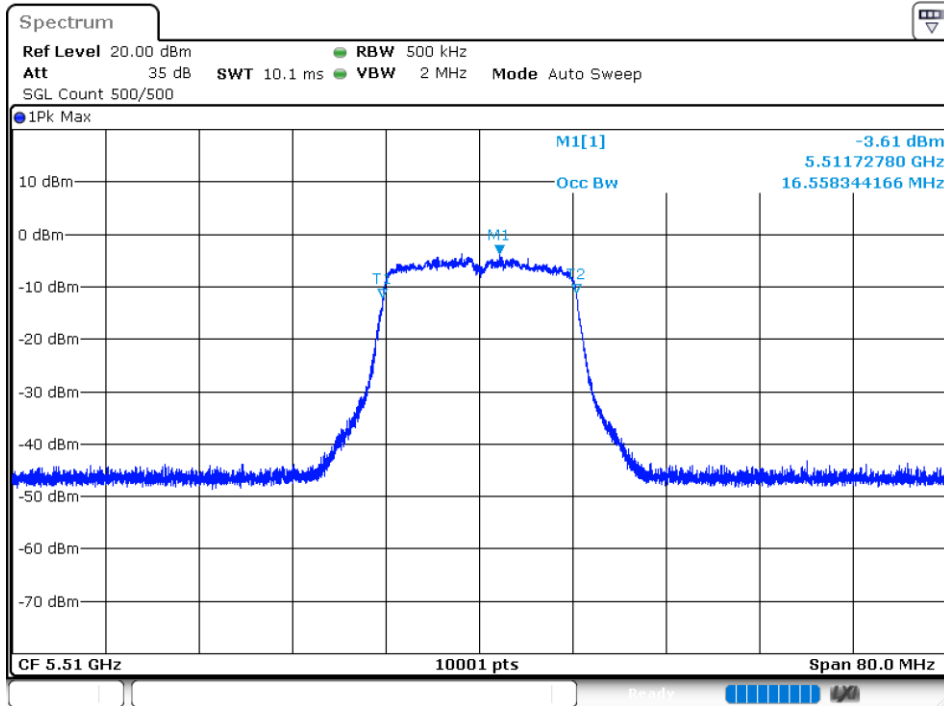

OBW NVNT 802.11n(HT40) 5510MHz Ant 2