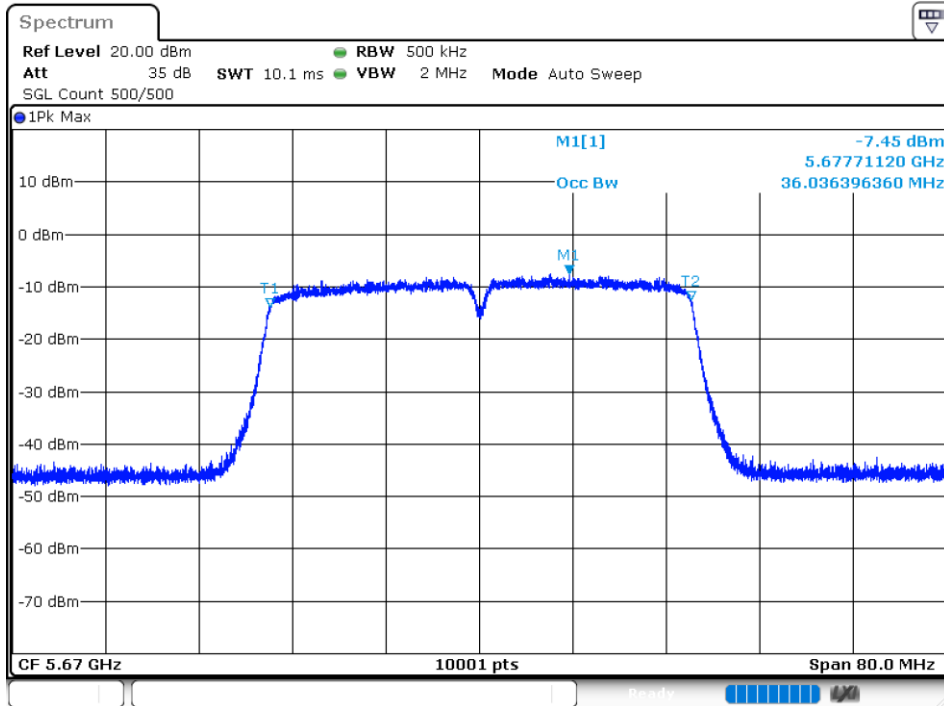

-26 dB BW NVNT 802.11ac40 5510MHz Ant 2

OBW NVNT 802.11ac40 5590MHz Ant 2

-26 dB BW NVNT 802.11ac40 5590MHz Ant 2

OBW NVNT 802.11ac40 5670MHz Ant 2

-26 dB BW NVNT 802.11ac40 5670MHz Ant 2

OBW NVNT 802.11ac80 5530MHz Ant 1

-26 dB BW NVNT 802.11ac80 5530MHz Ant 1

OBW NVNT 802.11ac80 5610MHz Ant 1

-26 dB BW NVNT 802.11ac80 5610MHz Ant 1

OBW NVNT 802.11ac80 5530MHz Ant 2

-26 dB BW NVNT 802.11ac80 5530MHz Ant 2

OBW NVNT 802.11ac80 5610MHz Ant 2