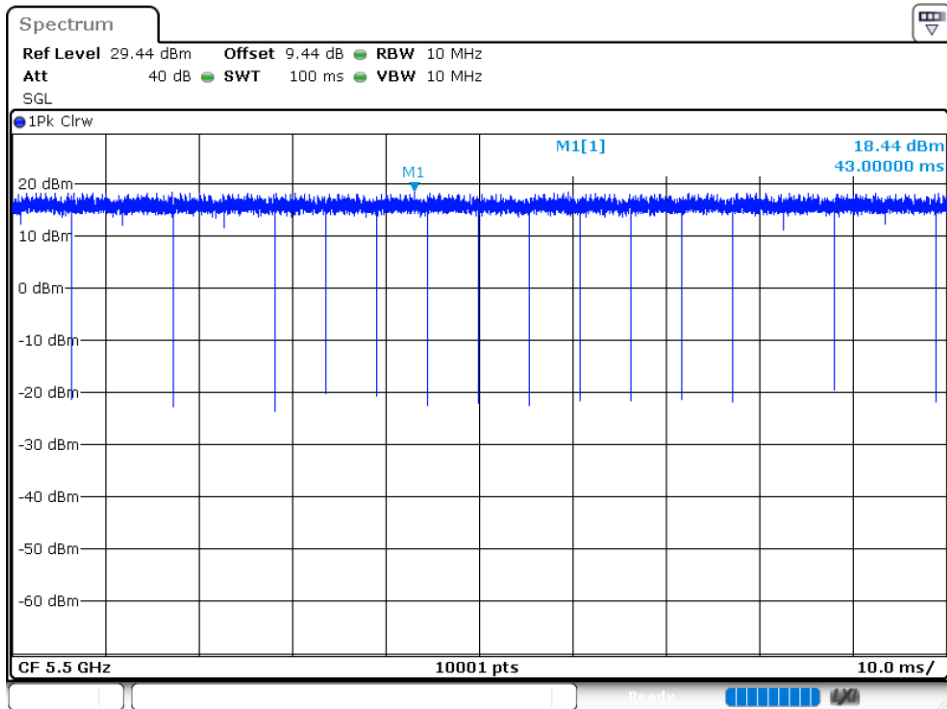

Duty Cycle NVNT 802.11ac80 5610MHz Ant 2

Duty Cycle NVNT 802.11n(HT20) 5500MHz Ant 1

Duty Cycle NVNT 802.11n(HT20) 5600MHz Ant 1

Duty Cycle NVNT 802.11n(HT20) 5700MHz Ant 1

Duty Cycle NVNT 802.11n(HT20) 5500MHz Ant 2