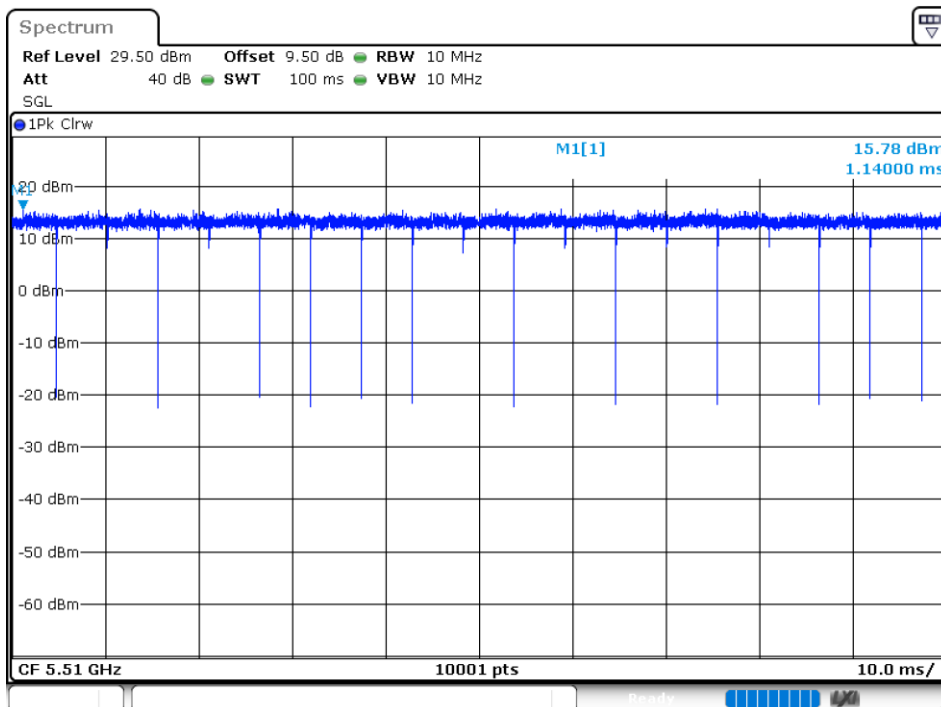

Duty Cycle NVNT 802.11n(HT40) 5510MHz Ant 1