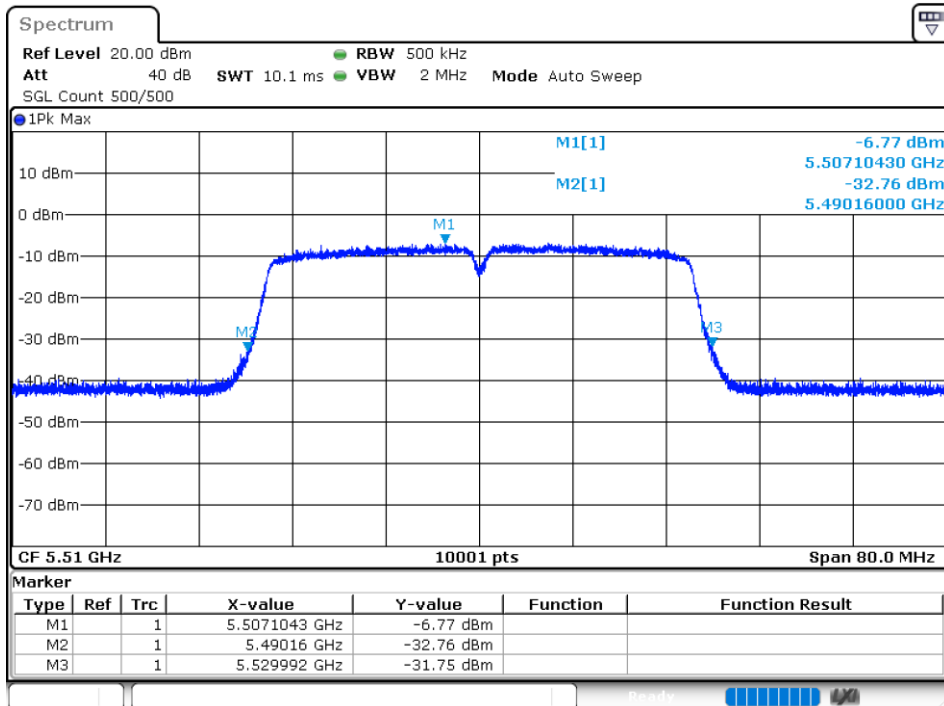

-26 dB BW NVNT 802.11ac40 5510MHz Ant 1