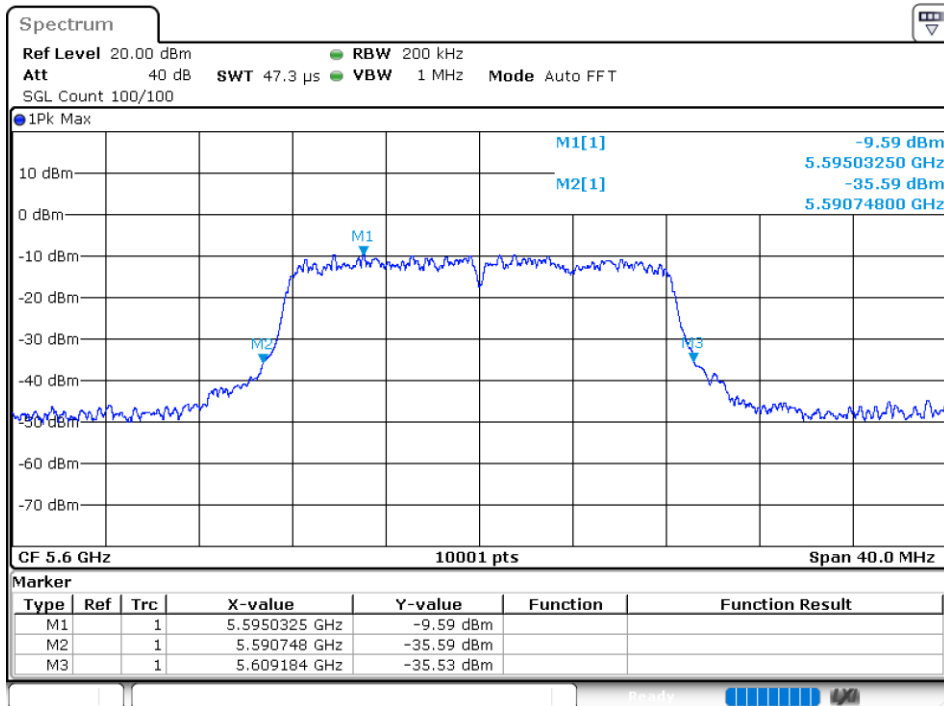

-26 dB BW NVNT 802.11a 5600MHz Ant 2