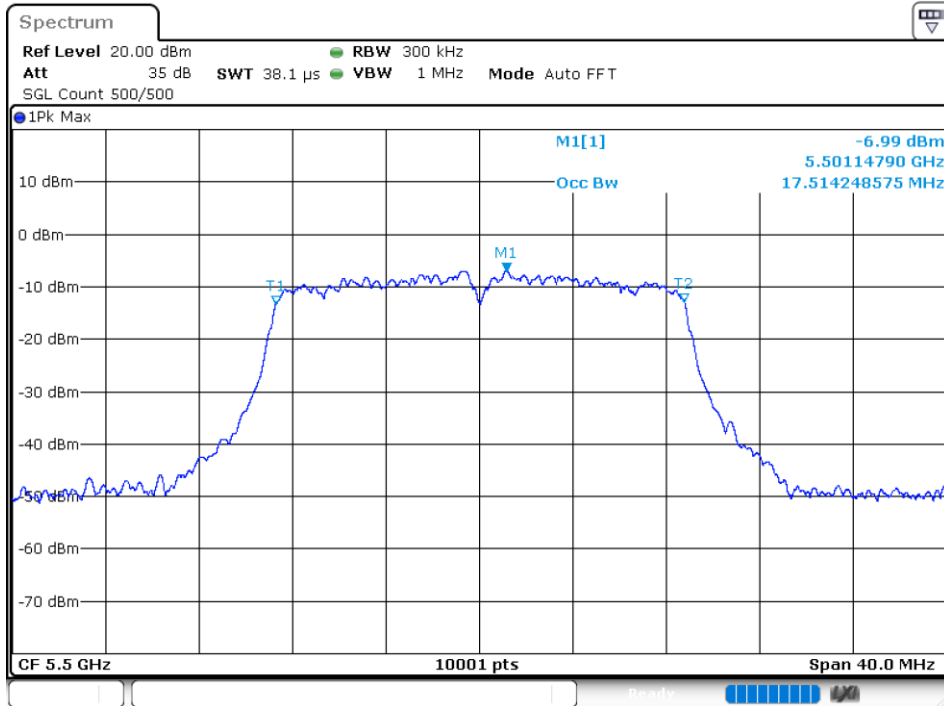

-26 dB BW NVNT 802.11ac80 5610MHz Ant 2

OBW NVNT 802.11n(HT20) 5500MHz Ant 1

-26 dB BW NVNT 802.11n(HT20) 5500MHz Ant 1

OBW NVNT 802.11n(HT20) 5600MHz Ant 1

-26 dB BW NVNT 802.11n(HT20) 5600MHz Ant 1

OBW NVNT 802.11n(HT20) 5700MHz Ant 1

-26 dB BW NVNT 802.11n(HT20) 5700MHz Ant 1

OBW NVNT 802.11n(HT20) 5500MHz Ant 2

-26 dB BW NVNT 802.11n(HT20) 5500MHz Ant 2

OBW NVNT 802.11n(HT20) 5600MHz Ant 2

-26 dB BW NVNT 802.11n(HT20) 5600MHz Ant 2

OBW NVNT 802.11n(HT20) 5700MHz Ant 2