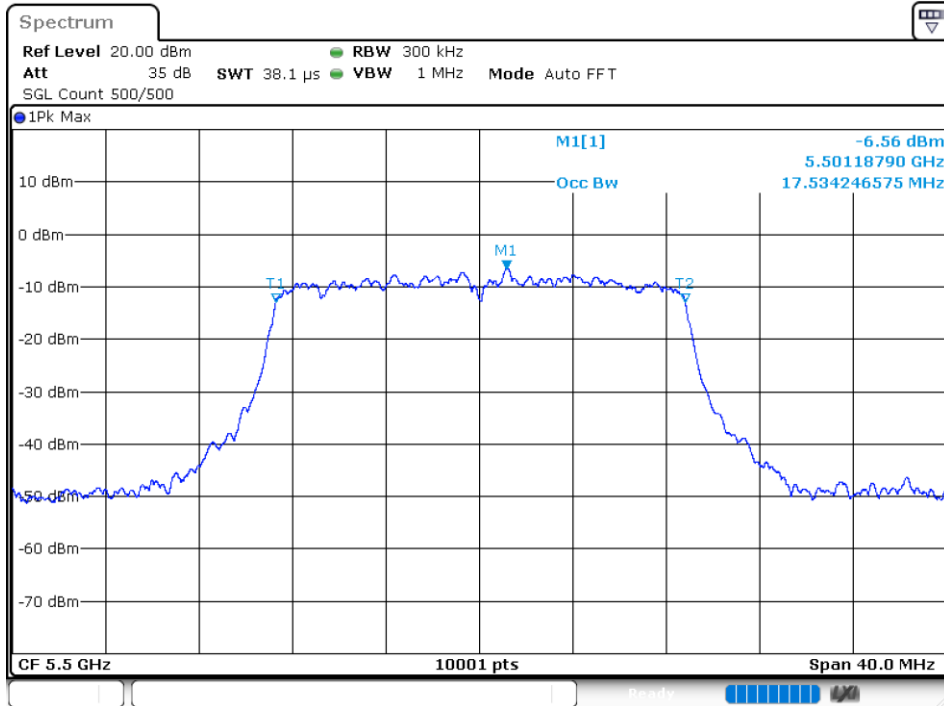

-26 dB BW NVNT 802.11a 5500MHz Ant 2

OBW NVNT 802.11a 5600MHz Ant 2

-26 dB BW NVNT 802.11a 5600MHz Ant 2

OBW NVNT 802.11a 5700MHz Ant 2

-26 dB BW NVNT 802.11a 5700MHz Ant 2

OBW NVNT 802.11ac20 5500MHz Ant 1