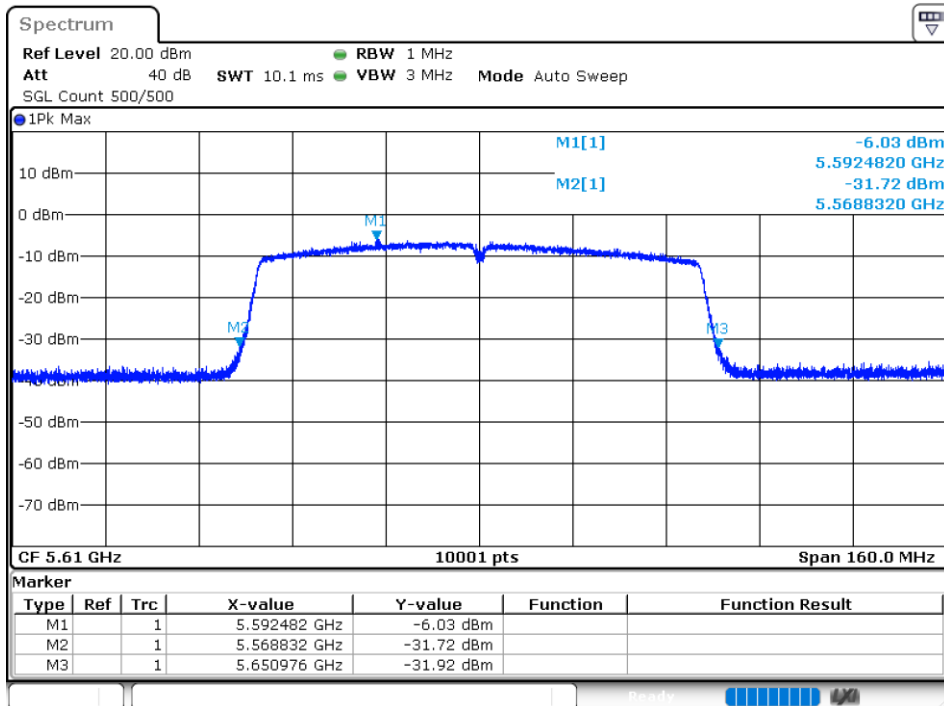

-26 dB BW NVNT 802.11ac80 5610MHz Ant 2