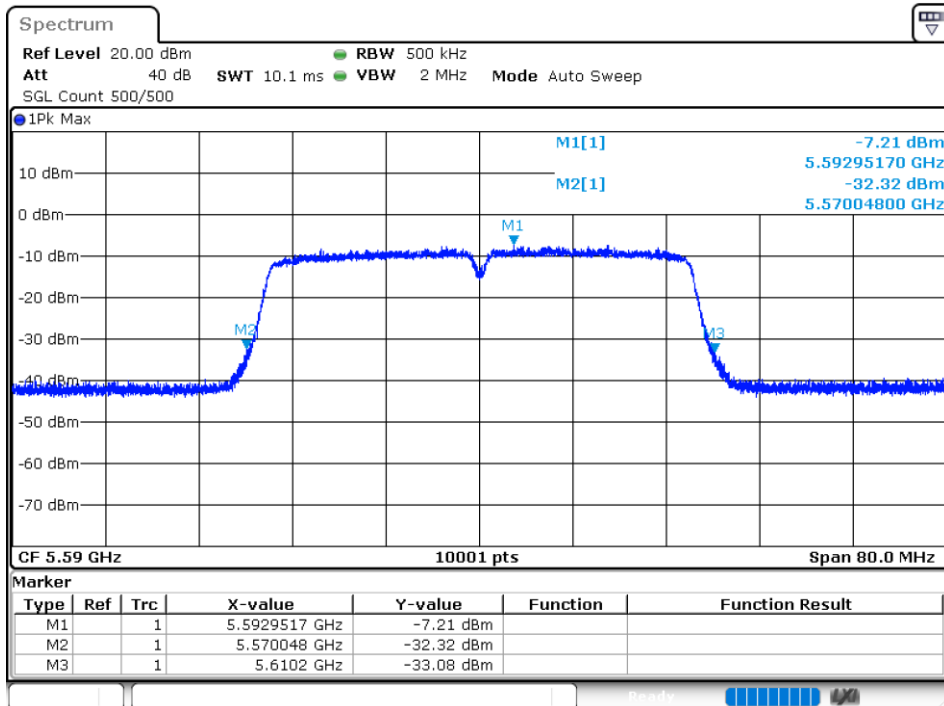

-26 dB BW NVNT 802.11ac40 5590MHz Ant 1