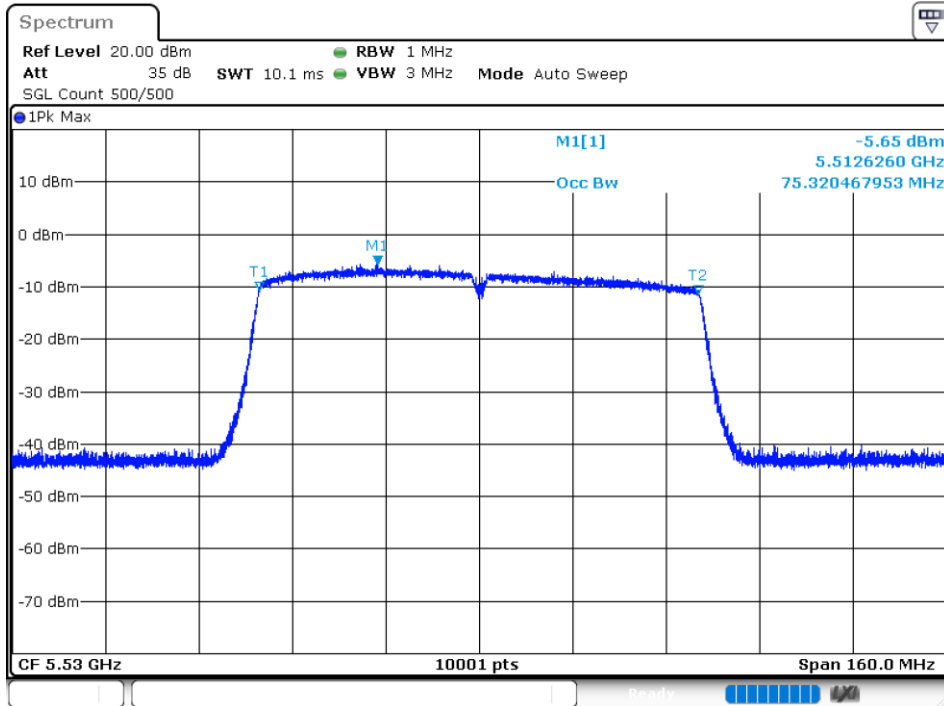

-26 dB BW NVNT 802.11ac80 5530MHz Ant 1

OBW NVNT 802.11ac80 5610MHz Ant 1

-26 dB BW NVNT 802.11ac80 5610MHz Ant 1

OBW NVNT 802.11ac80 5530MHz Ant 2

-26 dB BW NVNT 802.11ac80 5530MHz Ant 2

OBW NVNT 802.11ac80 5610MHz Ant 2