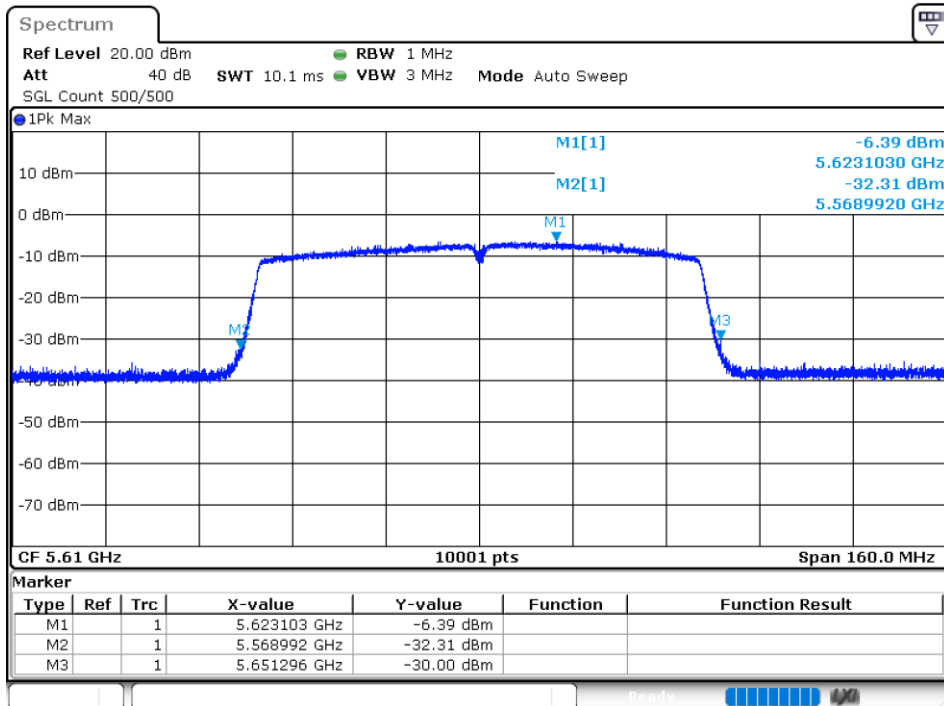

-26 dB BW NVNT 802.11ac40 5510MHz Ant 2

OBW NVNT 802.11ac40 5590MHz Ant 2

-26 dB BW NVNT 802.11ac40 5590MHz Ant 2

OBW NVNT 802.11ac40 5670MHz Ant 2

-26 dB BW NVNT 802.11ac40 5670MHz Ant 2

OBW NVNT 802.11ac80 5530MHz Ant 1

-26 dB BW NVNT 802.11ac80 5530MHz Ant 1

OBW NVNT 802.11ac80 5610MHz Ant 1

-26 dB BW NVNT 802.11ac80 5610MHz Ant 1

OBW NVNT 802.11ac80 5530MHz Ant 2

-26 dB BW NVNT 802.11ac80 5530MHz Ant 2

OBW NVNT 802.11ac80 5610MHz Ant 2