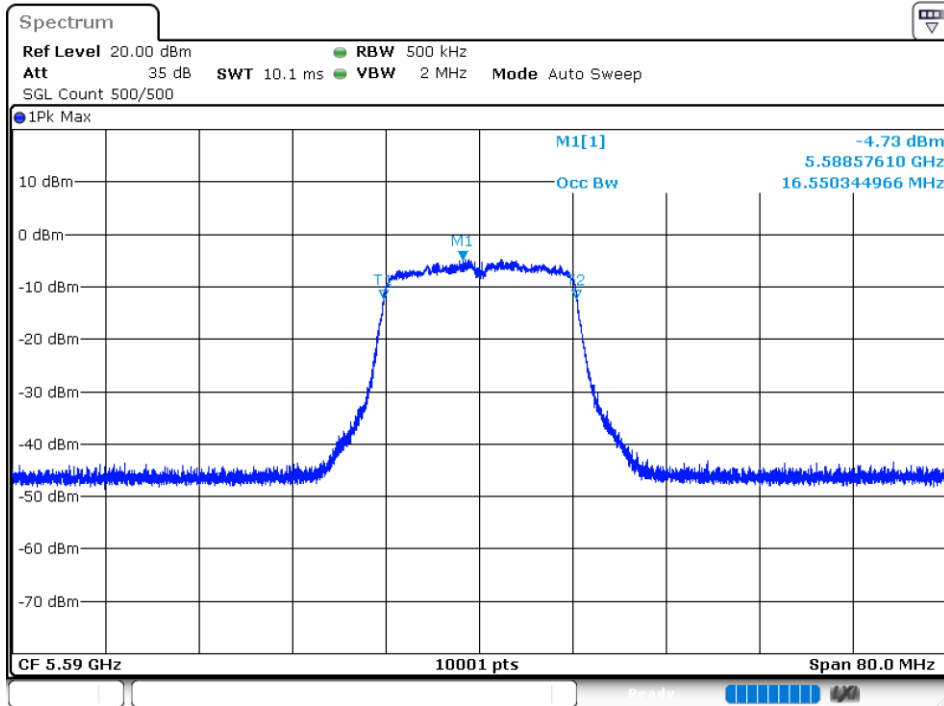

-26 dB BW NVNT 802.11n(HT40) 5670MHz Ant 1

OBW NVNT 802.11n(HT40) 5510MHz Ant 2

-26 dB BW NVNT 802.11n(HT40) 5510MHz Ant 2

OBW NVNT 802.11n(HT40) 5590MHz Ant 2

-26 dB BW NVNT 802.11n(HT40) 5590MHz Ant 2

OBW NVNT 802.11n(HT40) 5670MHz Ant 2