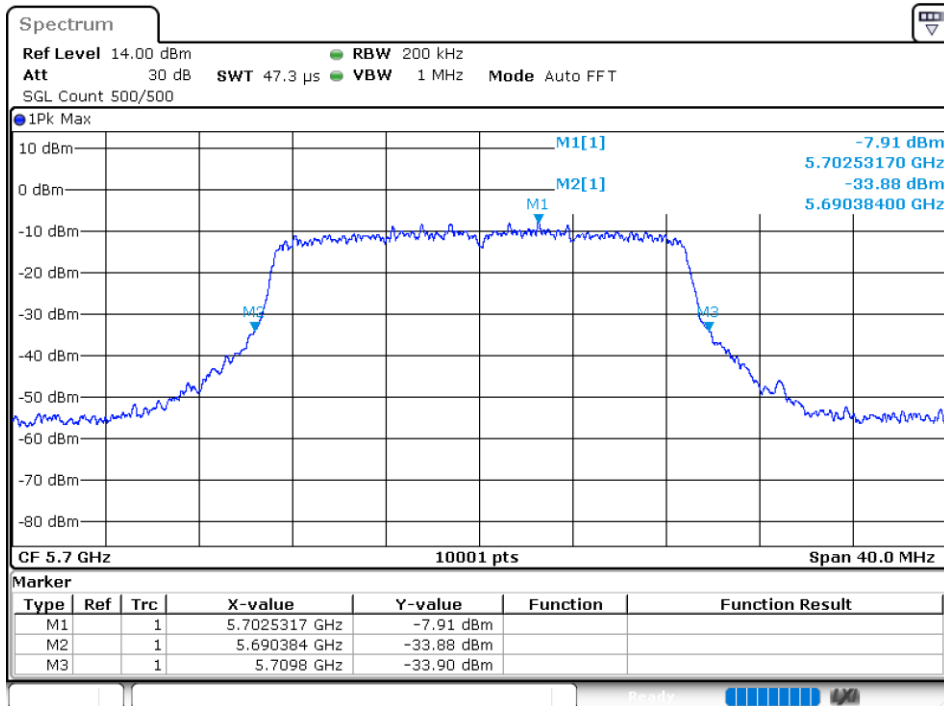

-26 dB BW NVNT 802.11ac80 5610MHz Ant 2

OBW NVNT 802.11n(HT20) 5500MHz Ant 1

-26 dB BW NVNT 802.11n(HT20) 5500MHz Ant 1

OBW NVNT 802.11n(HT20) 5600MHz Ant 1

-26 dB BW NVNT 802.11n(HT20) 5600MHz Ant 1

OBW NVNT 802.11n(HT20) 5700MHz Ant 1

-26 dB BW NVNT 802.11n(HT20) 5700MHz Ant 1

OBW NVNT 802.11n(HT20) 5500MHz Ant 2

-26 dB BW NVNT 802.11n(HT20) 5500MHz Ant 2

OBW NVNT 802.11n(HT20) 5600MHz Ant 2

-26 dB BW NVNT 802.11n(HT20) 5600MHz Ant 2

OBW NVNT 802.11n(HT20) 5700MHz Ant 2