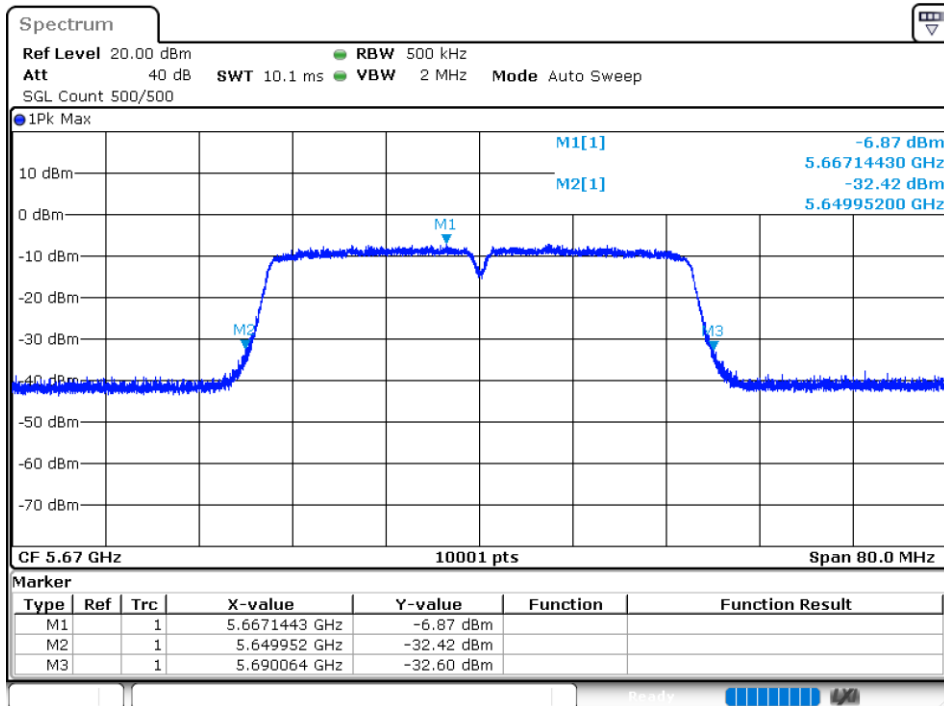

-26 dB BW NVNT 802.11ac40 5510MHz Ant 1

OBW NVNT 802.11ac40 5590MHz Ant 1

-26 dB BW NVNT 802.11ac40 5590MHz Ant 1

OBW NVNT 802.11ac40 5670MHz Ant 1

-26 dB BW NVNT 802.11ac40 5670MHz Ant 1

OBW NVNT 802.11ac40 5510MHz Ant 2