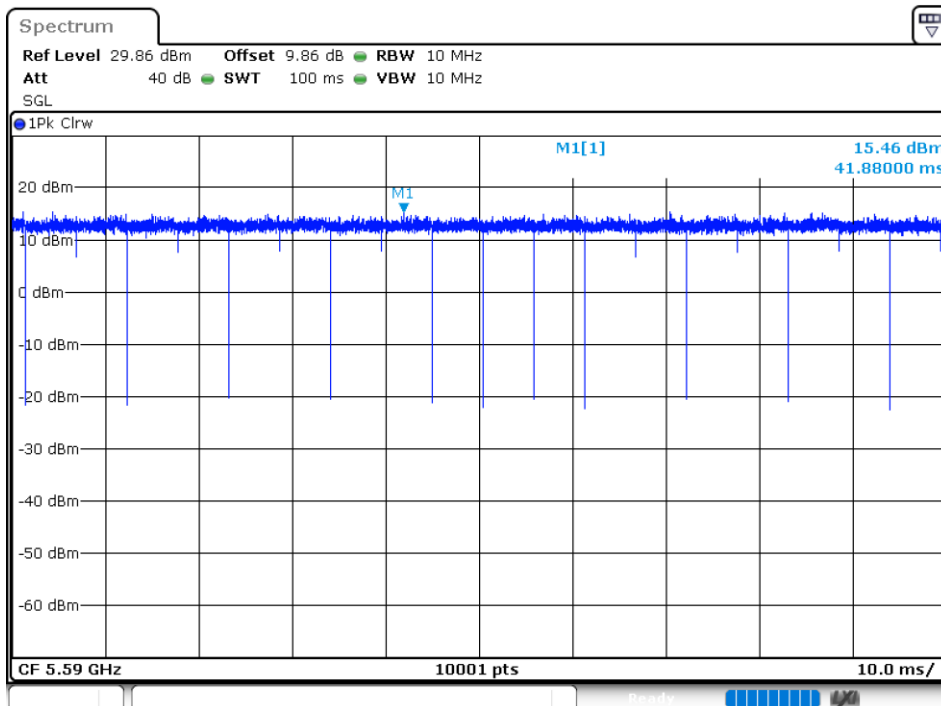

Duty Cycle NVNT 802.11n(HT20) 5600MHz Ant 2

Duty Cycle NVNT 802.11n(HT20) 5700MHz Ant 2

Duty Cycle NVNT 802.11n(HT40) 5510MHz Ant 1

Duty Cycle NVNT 802.11n(HT40) 5590MHz Ant 1

Duty Cycle NVNT 802.11n(HT40) 5670MHz Ant 1