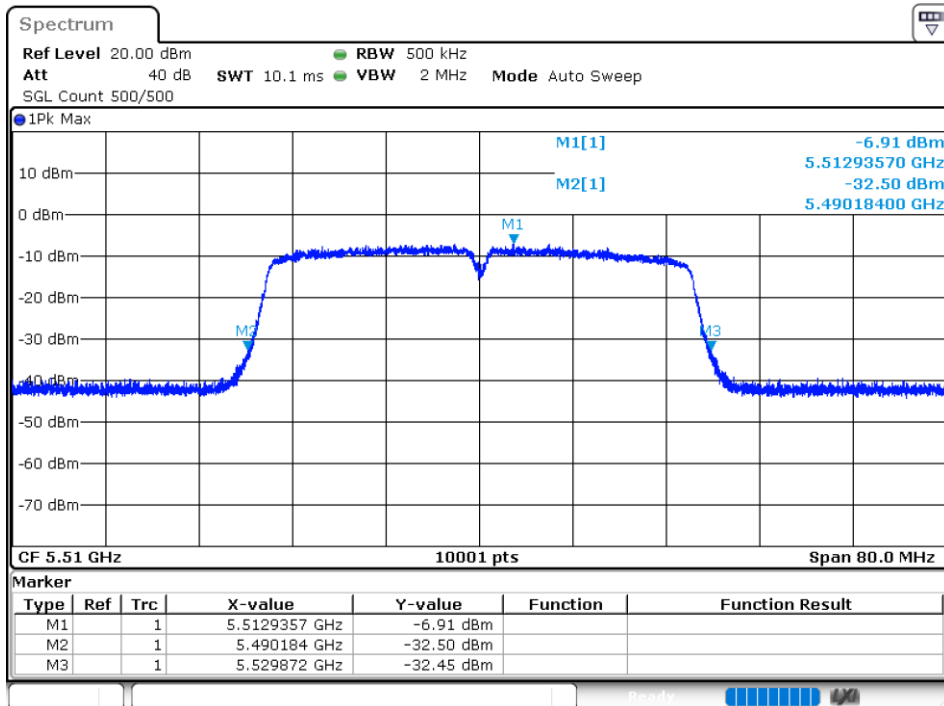

-26 dB BW NVNT 802.11ac40 5510MHz Ant 2