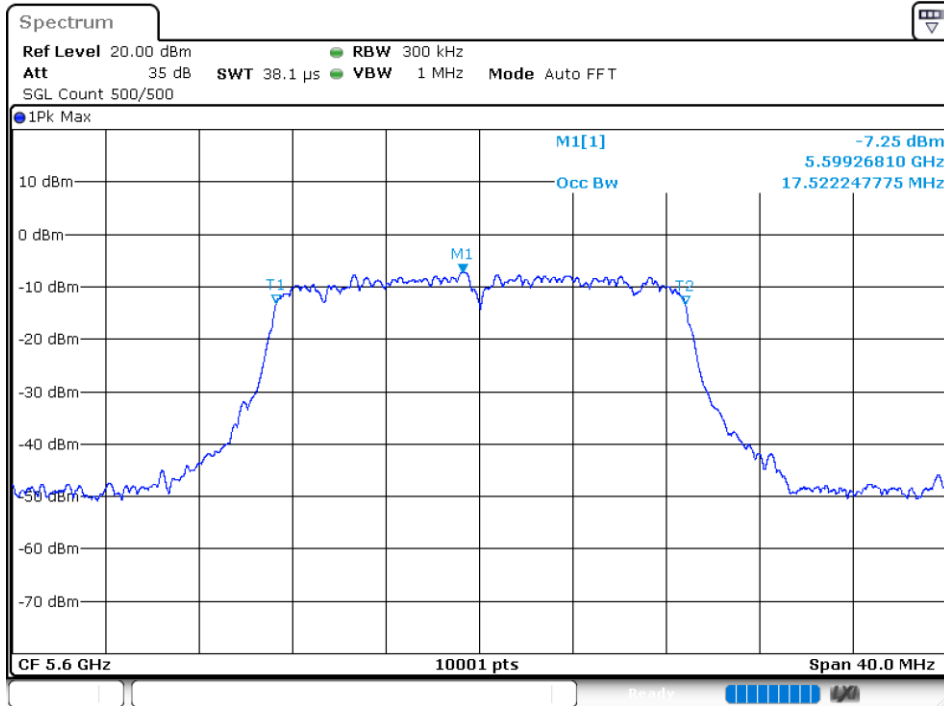

OBW NVNT 802.11ac20 5600MHz Ant 1