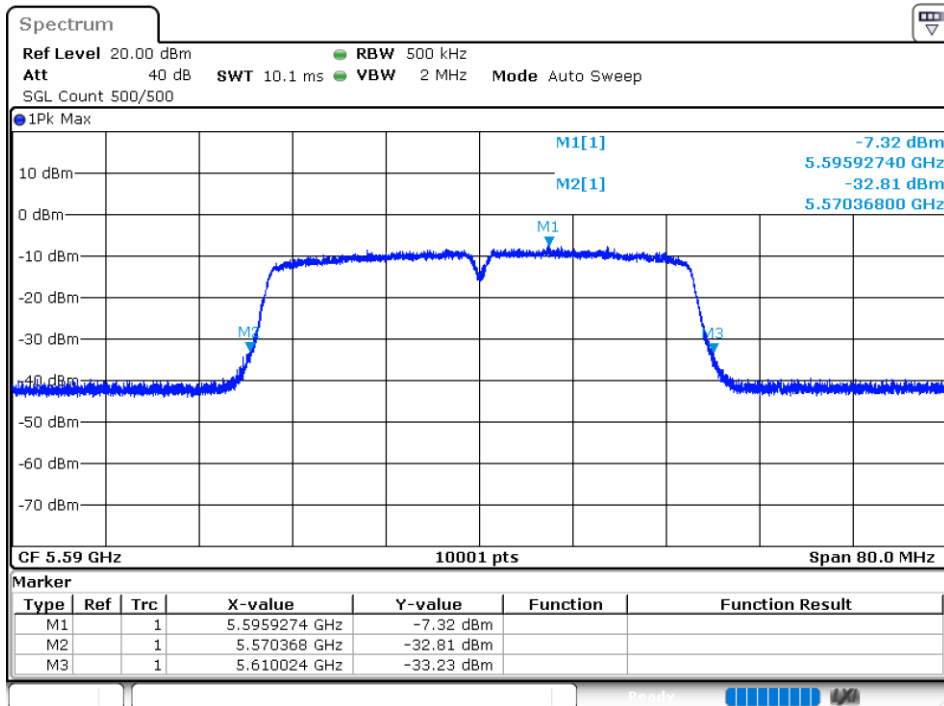

-26 dB BW NVNT 802.11ac40 5590MHz Ant 2