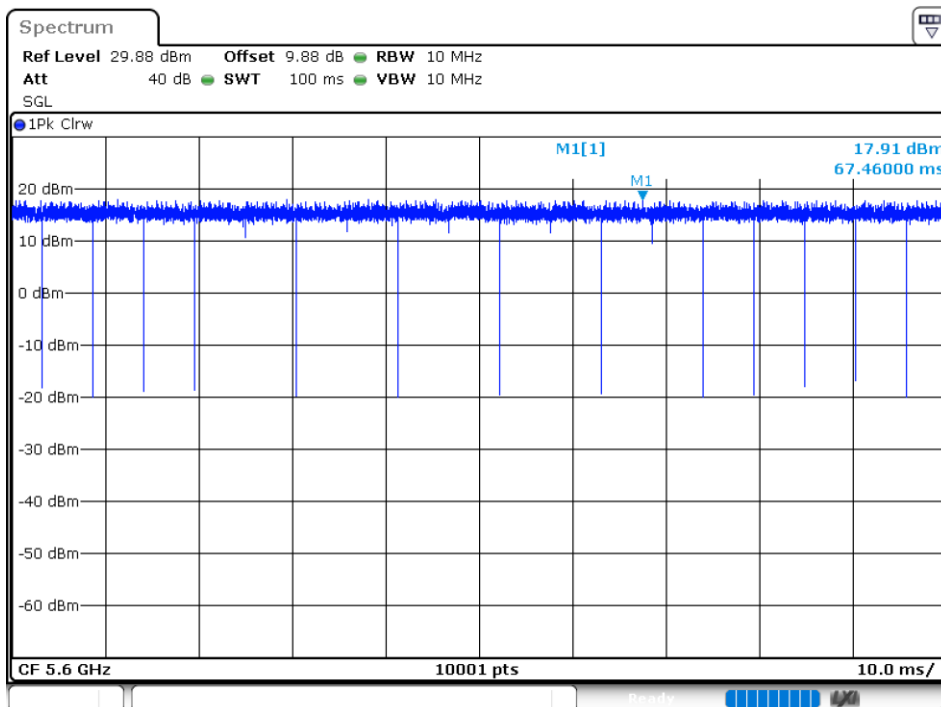

Duty Cycle NVNT 802.11n(HT20) 5600MHz Ant 2