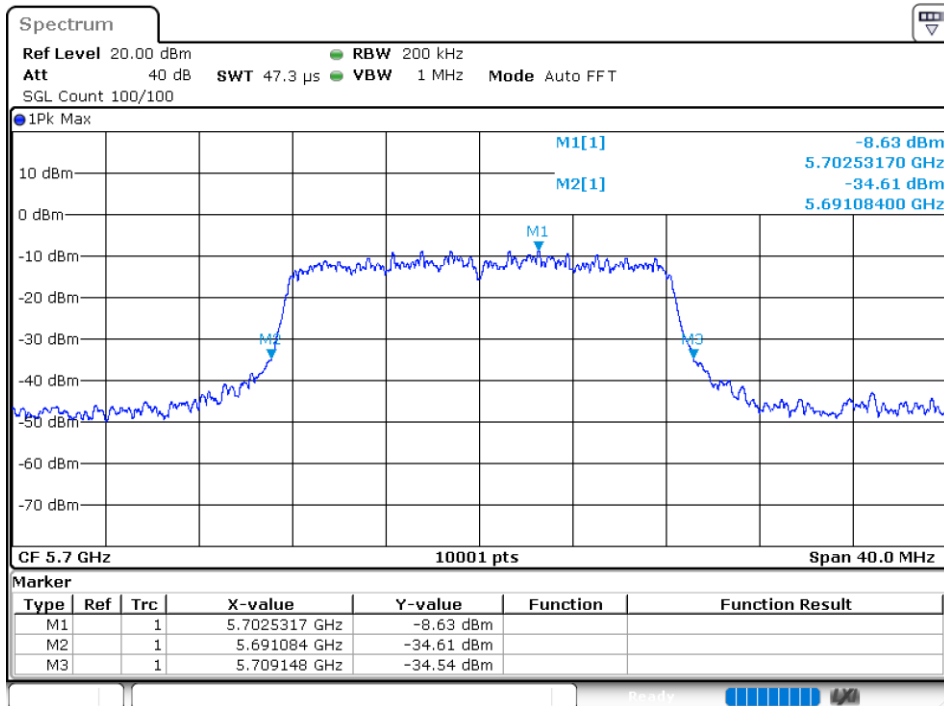

-26 dB BW NVNT 802.11a 5500MHz Ant 2

OBW NVNT 802.11a 5600MHz Ant 2

-26 dB BW NVNT 802.11a 5600MHz Ant 2

OBW NVNT 802.11a 5700MHz Ant 2

-26 dB BW NVNT 802.11a 5700MHz Ant 2

OBW NVNT 802.11ac20 5500MHz Ant 1