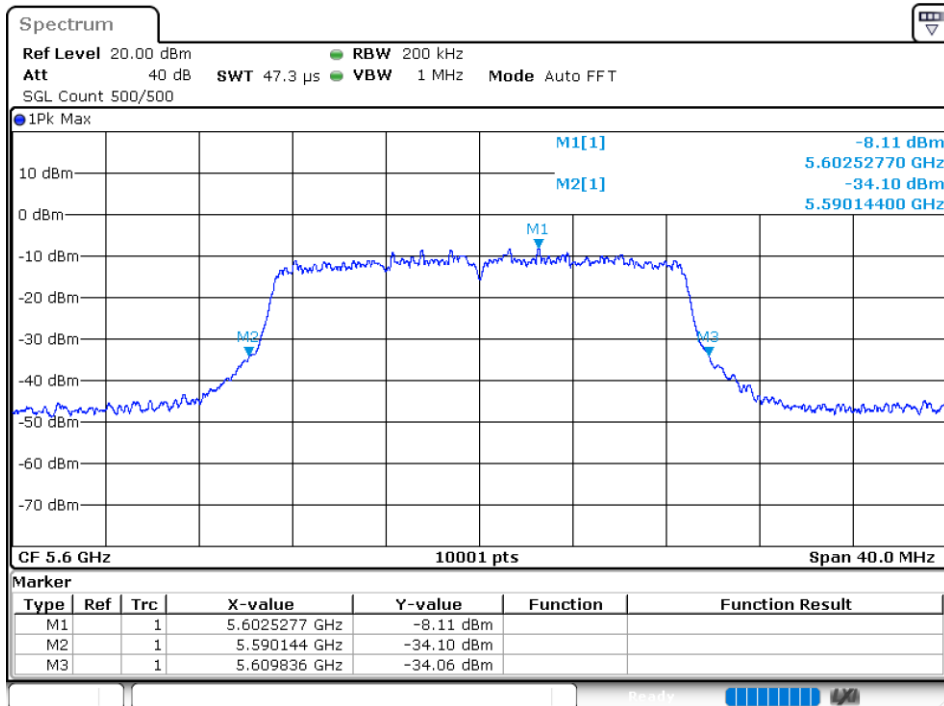

-26 dB BW NVNT 802.11ac20 5600MHz Ant 1