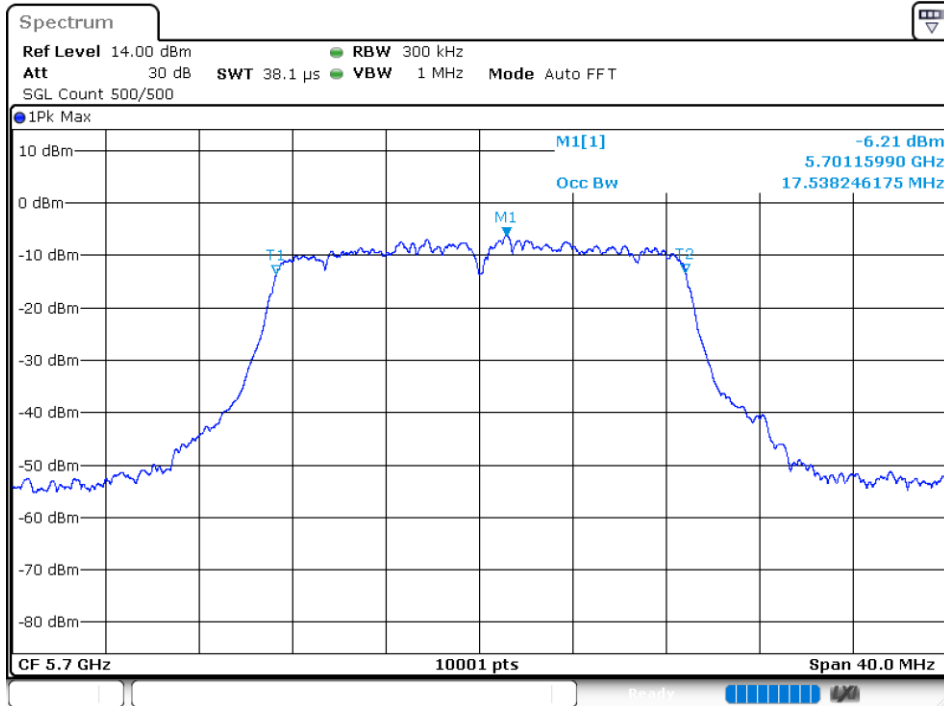

-26 dB BW NVNT 802.11ac80 5610MHz Ant 2

OBW NVNT 802.11n(HT20) 5500MHz Ant 1

-26 dB BW NVNT 802.11n(HT20) 5500MHz Ant 1

OBW NVNT 802.11n(HT20) 5600MHz Ant 1

-26 dB BW NVNT 802.11n(HT20) 5600MHz Ant 1

OBW NVNT 802.11n(HT20) 5700MHz Ant 1

-26 dB BW NVNT 802.11n(HT20) 5700MHz Ant 1

OBW NVNT 802.11n(HT20) 5500MHz Ant 2

-26 dB BW NVNT 802.11n(HT20) 5500MHz Ant 2

OBW NVNT 802.11n(HT20) 5600MHz Ant 2

-26 dB BW NVNT 802.11n(HT20) 5600MHz Ant 2

OBW NVNT 802.11n(HT20) 5700MHz Ant 2