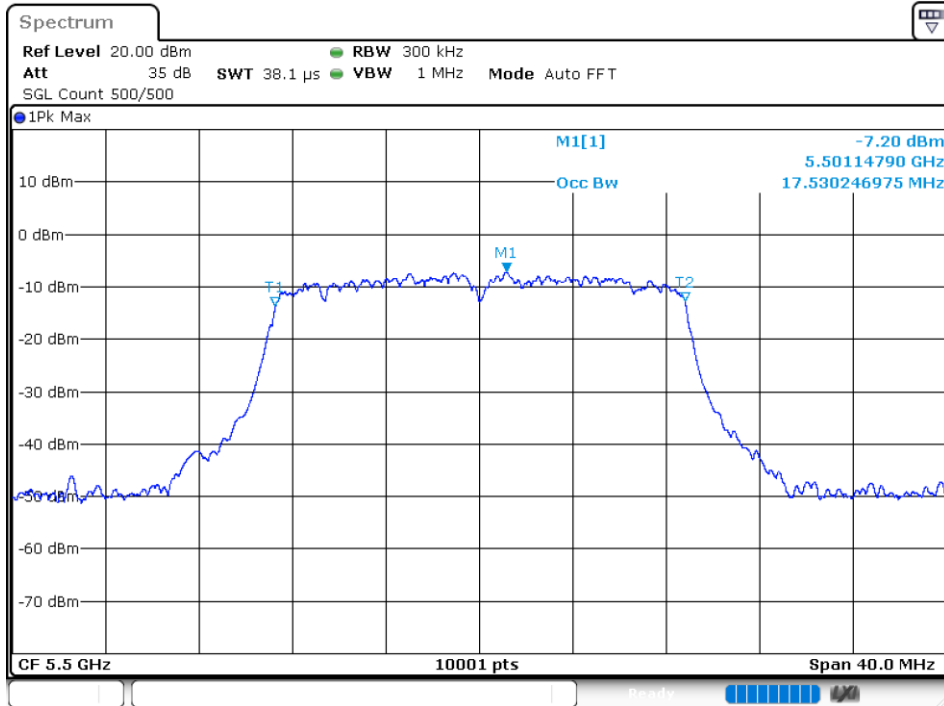

-26 dB BW NVNT 802.11ac80 5530MHz Ant 1

OBW NVNT 802.11ac80 5610MHz Ant 1

-26 dB BW NVNT 802.11ac80 5610MHz Ant 1

OBW NVNT 802.11ac80 5530MHz Ant 2

-26 dB BW NVNT 802.11ac80 5530MHz Ant 2

OBW NVNT 802.11ac80 5610MHz Ant 2

-26 dB BW NVNT 802.11ac80 5610MHz Ant 2

OBW NVNT 802.11n(HT20) 5500MHz Ant 1

-26 dB BW NVNT 802.11n(HT20) 5500MHz Ant 1

OBW NVNT 802.11n(HT20) 5600MHz Ant 1

-26 dB BW NVNT 802.11n(HT20) 5600MHz Ant 1

OBW NVNT 802.11n(HT20) 5700MHz Ant 1