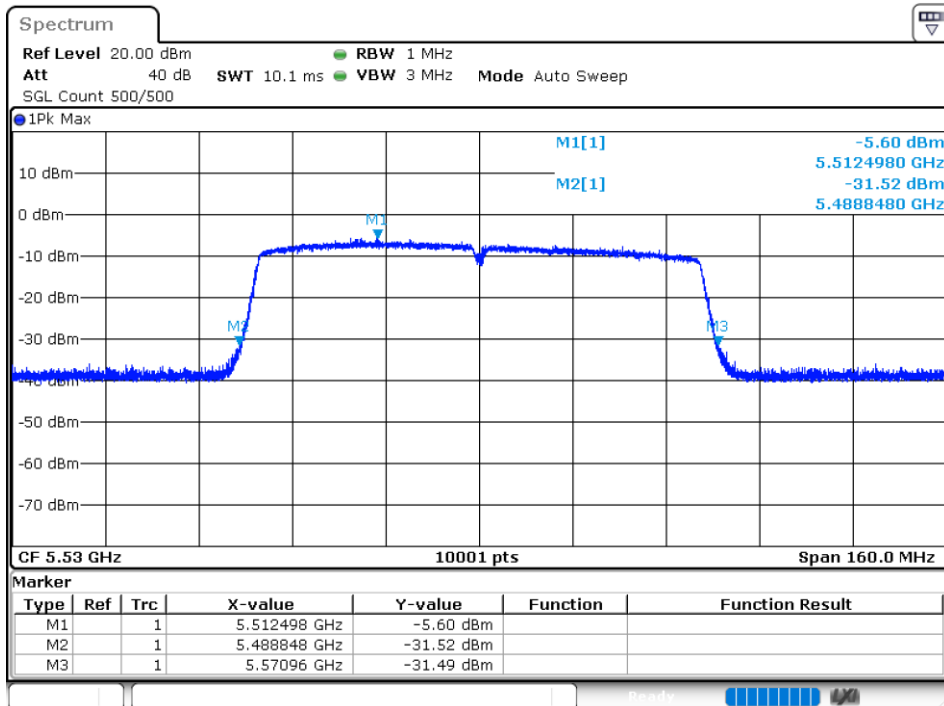

-26 dB BW NVNT 802.11ac80 5530MHz Ant 1

OBW NVNT 802.11ac80 5610MHz Ant 1

-26 dB BW NVNT 802.11ac80 5610MHz Ant 1

OBW NVNT 802.11ac80 5530MHz Ant 2

-26 dB BW NVNT 802.11ac80 5530MHz Ant 2

OBW NVNT 802.11ac80 5610MHz Ant 2