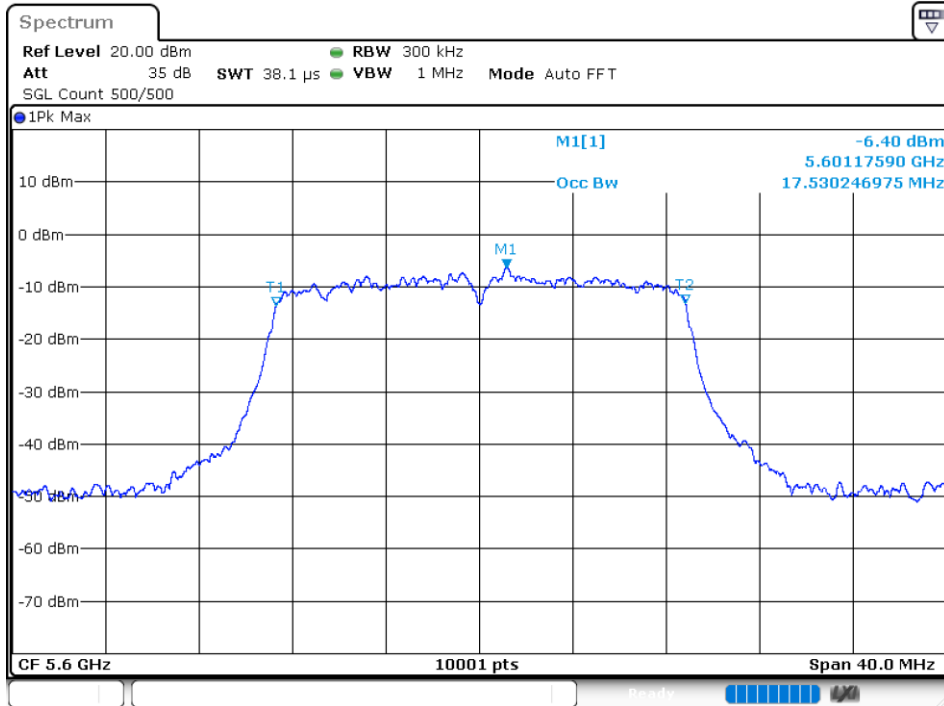

-26 dB BW NVNT 802.11ac80 5530MHz Ant 1

OBW NVNT 802.11ac80 5610MHz Ant 1

-26 dB BW NVNT 802.11ac80 5610MHz Ant 1

OBW NVNT 802.11ac80 5530MHz Ant 2

-26 dB BW NVNT 802.11ac80 5530MHz Ant 2

OBW NVNT 802.11ac80 5610MHz Ant 2

-26 dB BW NVNT 802.11ac80 5610MHz Ant 2

OBW NVNT 802.11n(HT20) 5500MHz Ant 1

-26 dB BW NVNT 802.11n(HT20) 5500MHz Ant 1

OBW NVNT 802.11n(HT20) 5600MHz Ant 1

-26 dB BW NVNT 802.11n(HT20) 5600MHz Ant 1

OBW NVNT 802.11n(HT20) 5700MHz Ant 1

-26 dB BW NVNT 802.11n(HT20) 5700MHz Ant 1

OBW NVNT 802.11n(HT20) 5500MHz Ant 2

-26 dB BW NVNT 802.11n(HT20) 5500MHz Ant 2

OBW NVNT 802.11n(HT20) 5600MHz Ant 2

-26 dB BW NVNT 802.11n(HT20) 5600MHz Ant 2

OBW NVNT 802.11n(HT20) 5700MHz Ant 2