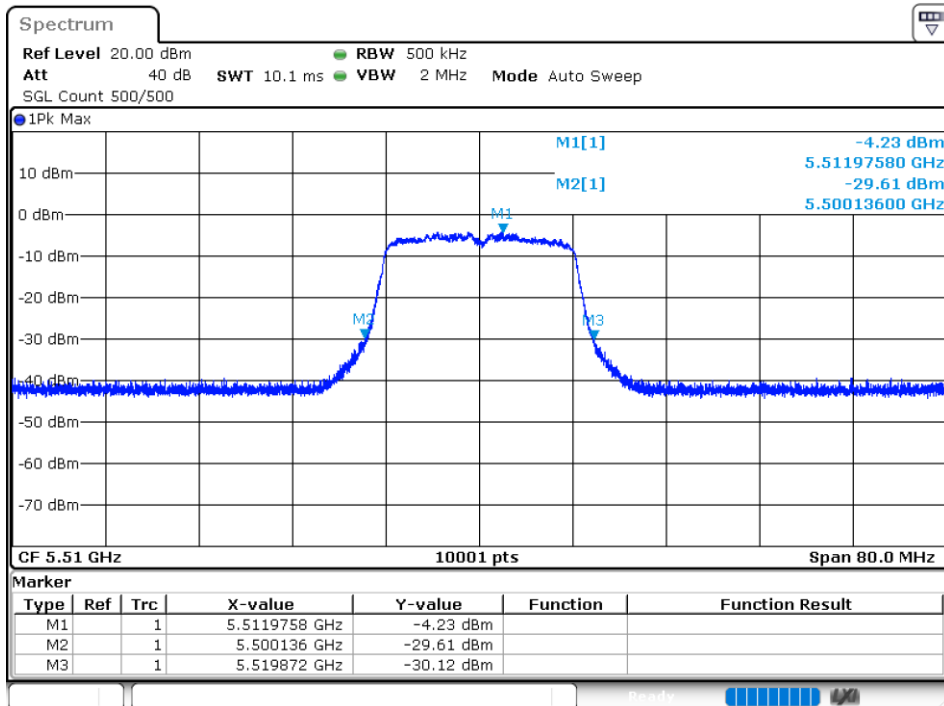

-26 dB BW NVNT 802.11n(HT20) 5700MHz Ant 2

OBW NVNT 802.11n(HT40) 5510MHz Ant 1

-26 dB BW NVNT 802.11n(HT40) 5510MHz Ant 1

OBW NVNT 802.11n(HT40) 5590MHz Ant 1

-26 dB BW NVNT 802.11n(HT40) 5590MHz Ant 1

OBW NVNT 802.11n(HT40) 5670MHz Ant 1

-26 dB BW NVNT 802.11n(HT40) 5670MHz Ant 1

OBW NVNT 802.11n(HT40) 5510MHz Ant 2

-26 dB BW NVNT 802.11n(HT40) 5510MHz Ant 2

OBW NVNT 802.11n(HT40) 5590MHz Ant 2

-26 dB BW NVNT 802.11n(HT40) 5590MHz Ant 2

OBW NVNT 802.11n(HT40) 5670MHz Ant 2