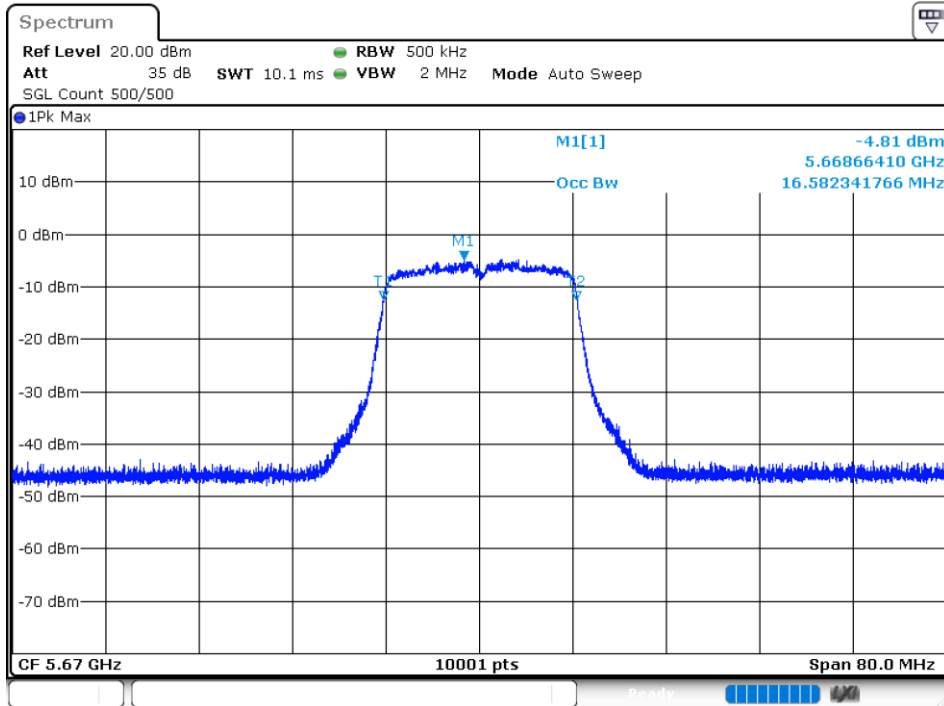

-26 dB BW NVNT 802.11n(HT40) 5670MHz Ant 1

OBW NVNT 802.11n(HT40) 5510MHz Ant 2

-26 dB BW NVNT 802.11n(HT40) 5510MHz Ant 2

OBW NVNT 802.11n(HT40) 5590MHz Ant 2

-26 dB BW NVNT 802.11n(HT40) 5590MHz Ant 2

OBW NVNT 802.11n(HT40) 5670MHz Ant 2