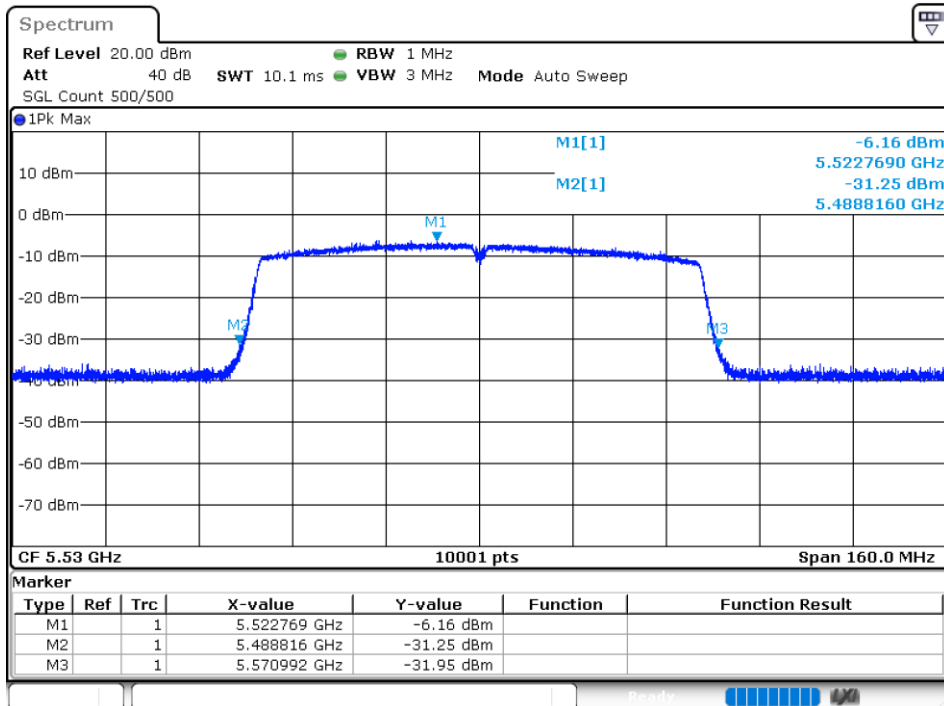

-26 dB BW NVNT 802.11ac40 5510MHz Ant 2

OBW NVNT 802.11ac40 5590MHz Ant 2

-26 dB BW NVNT 802.11ac40 5590MHz Ant 2

OBW NVNT 802.11ac40 5670MHz Ant 2

-26 dB BW NVNT 802.11ac40 5670MHz Ant 2

OBW NVNT 802.11ac80 5530MHz Ant 1

-26 dB BW NVNT 802.11ac80 5530MHz Ant 1

OBW NVNT 802.11ac80 5610MHz Ant 1

-26 dB BW NVNT 802.11ac80 5610MHz Ant 1

OBW NVNT 802.11ac80 5530MHz Ant 2

-26 dB BW NVNT 802.11ac80 5530MHz Ant 2

OBW NVNT 802.11ac80 5610MHz Ant 2