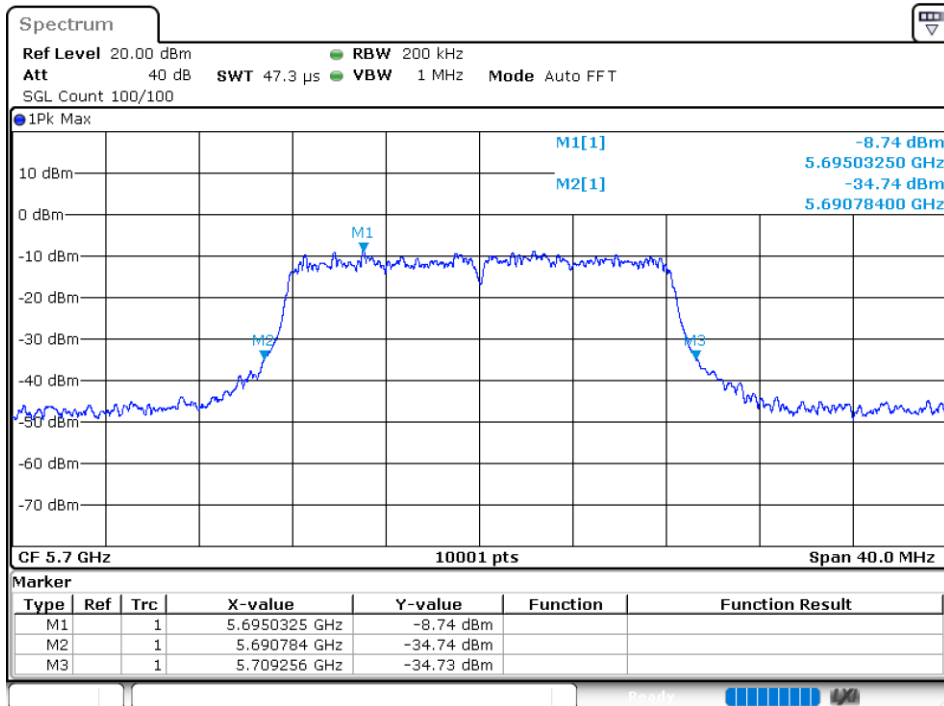

OBW NVNT 802.11a 5500MHz Ant 1

-26 dB BW NVNT 802.11a 5500MHz Ant 1

OBW NVNT 802.11a 5600MHz Ant 1

-26 dB BW NVNT 802.11a 5600MHz Ant 1

OBW NVNT 802.11a 5700MHz Ant 1

-26 dB BW NVNT 802.11a 5700MHz Ant 1

OBW NVNT 802.11a 5500MHz Ant 2

-26 dB BW NVNT 802.11a 5500MHz Ant 2

OBW NVNT 802.11a 5600MHz Ant 2

-26 dB BW NVNT 802.11a 5600MHz Ant 2

OBW NVNT 802.11a 5700MHz Ant 2

-26 dB BW NVNT 802.11a 5700MHz Ant 2

OBW NVNT 802.11ac20 5500MHz Ant 1