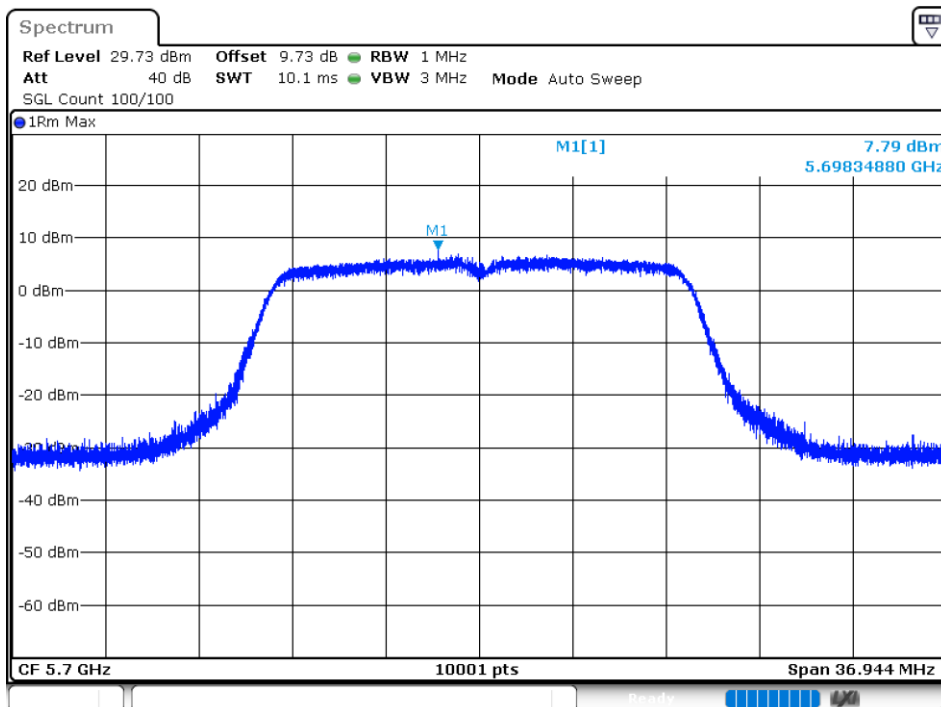

-26 dB BW NVNT 802.11n(HT40) 5670MHz Ant 2

Maximum Power Spectral Density Level

Condition	Mode	Frequency (MHz)	Antenna	Max PSD (dBm)	Limit (dBm)	Verdict
NVNT	802.11a	5500	Ant 1	7.456	11	Pass
NVNT	802.11a	5600	Ant 1	7.594	11	Pass
NVNT	802.11a	5700	Ant 1	7.79	11	Pass
NVNT	802.11a	5500	Ant 2	6.958	11	Pass
NVNT	802.11a	5600	Ant 2	6.642	11	Pass
NVNT	802.11a	5700	Ant 2	6.457	11	Pass
NVNT	802.11ac20	5500	Ant 1	7.083	11	Pass
NVNT	802.11ac20	5600	Ant 1	7.77	11	Pass
NVNT	802.11ac20	5700	Ant 1	7.298	11	Pass
NVNT	802.11ac20	5500	Ant 2	7.469	11	Pass
NVNT	802.11ac20	5600	Ant 2	7.027	11	Pass
NVNT	802.11ac20	5700	Ant 2	6.783	11	Pass
NVNT	802.11ac40	5510	Ant 1	4.189	11	Pass
NVNT	802.11ac40	5590	Ant 1	4.28	11	Pass
NVNT	802.11ac40	5670	Ant 1	4.272	11	Pass
NVNT	802.11ac40	5510	Ant 2	3.89	11	Pass
NVNT	802.11ac40	5590	Ant 2	3.677	11	Pass
NVNT	802.11ac40	5670	Ant 2	3.833	11	Pass
NVNT	802.11ac80	5530	Ant 1	1.263	11	Pass
NVNT	802.11ac80	5610	Ant 1	1.491	11	Pass
NVNT	802.11ac80	5530	Ant 2	2.038	11	Pass
NVNT	802.11ac80	5610	Ant 2	2.133	11	Pass
NVNT	802.11n(HT20)	5500	Ant 1	7.491	11	Pass
NVNT	802.11n(HT20)	5600	Ant 1	7.761	11	Pass
NVNT	802.11n(HT20)	5700	Ant 1	7.858	11	Pass
NVNT	802.11n(HT20)	5500	Ant 2	7.627	11	Pass
NVNT	802.11n(HT20)	5600	Ant 2	7.035	11	Pass
NVNT	802.11n(HT20)	5700	Ant 2	6.964	11	Pass
NVNT	802.11n(HT40)	5510	Ant 1	4.087	11	Pass
NVNT	802.11n(HT40)	5590	Ant 1	3.485	11	Pass
NVNT	802.11n(HT40)	5670	Ant 1	3.938	11	Pass
NVNT	802.11n(HT40)	5510	Ant 2	7.515	11	Pass
NVNT	802.11n(HT40)	5590	Ant 2	6.729	11	Pass
NVNT	802.11n(HT40)	5670	Ant 2	6.698	11	Pass

PSD NVNT 802.11a 5500MHz Ant 1

PSD NVNT 802.11a 5600MHz Ant 1

PSD NVNT 802.11a 5700MHz Ant 1

PSD NVNT 802.11a 5500MHz Ant 2