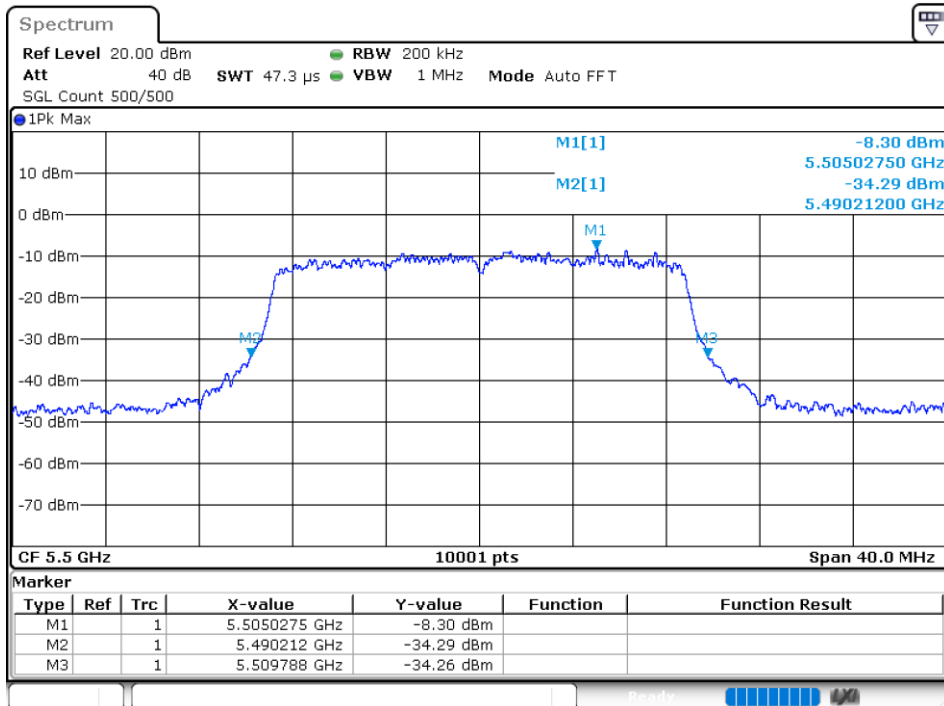

-26 dB BW NVNT 802.11ac20 5500MHz Ant 1