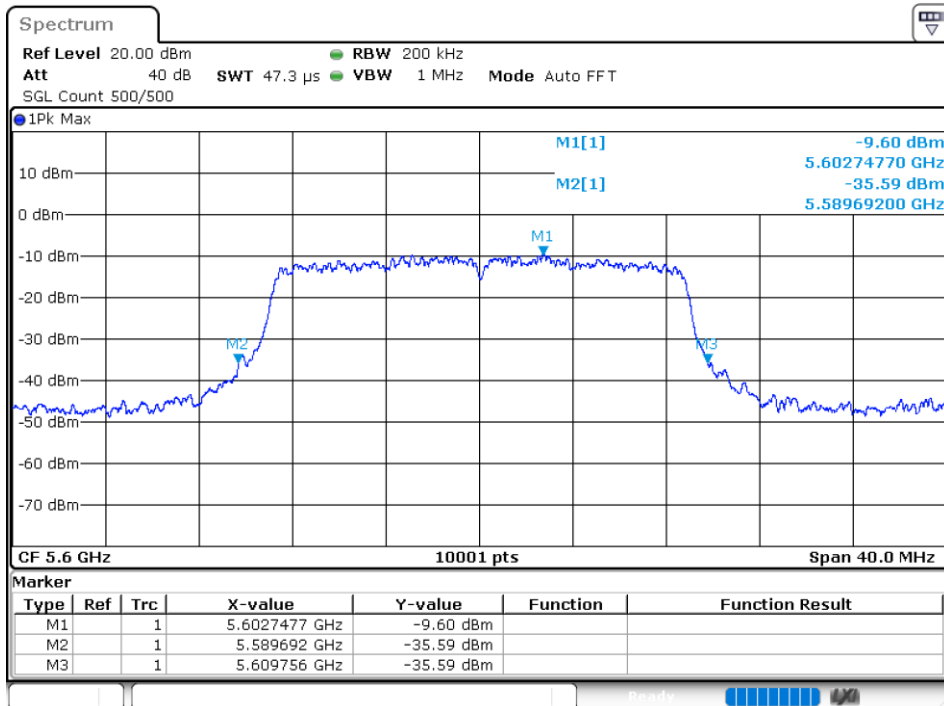

-26 dB BW NVNT 802.11n(HT20) 5700MHz Ant 1

OBW NVNT 802.11n(HT20) 5500MHz Ant 2

-26 dB BW NVNT 802.11n(HT20) 5500MHz Ant 2

OBW NVNT 802.11n(HT20) 5600MHz Ant 2

-26 dB BW NVNT 802.11n(HT20) 5600MHz Ant 2

OBW NVNT 802.11n(HT20) 5700MHz Ant 2