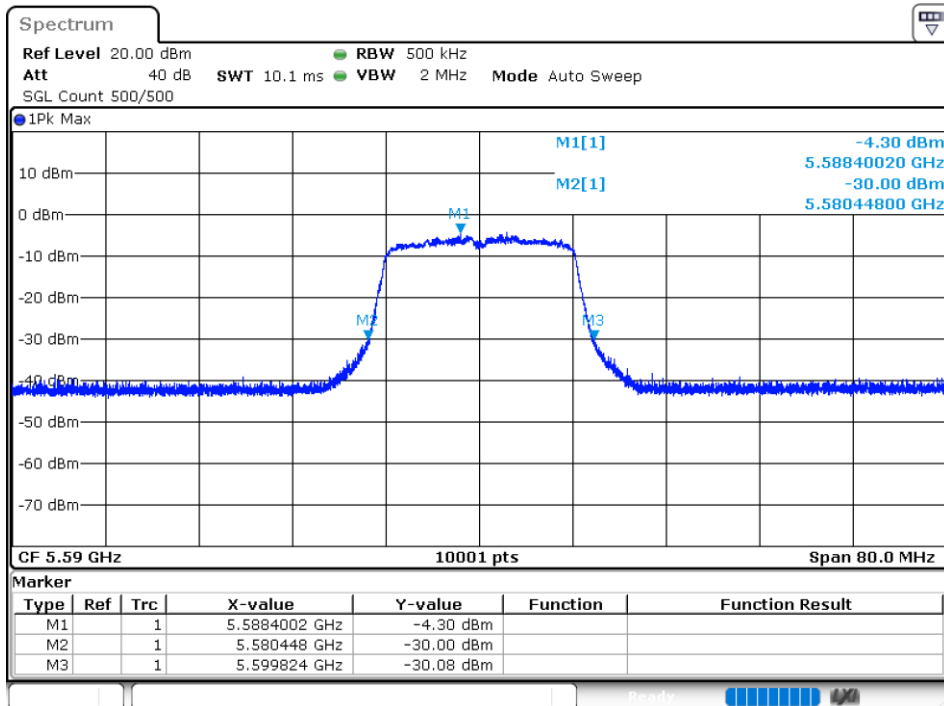

-26 dB BW NVNT 802.11n(HT40) 5670MHz Ant 1

OBW NVNT 802.11n(HT40) 5510MHz Ant 2

-26 dB BW NVNT 802.11n(HT40) 5510MHz Ant 2

OBW NVNT 802.11n(HT40) 5590MHz Ant 2

-26 dB BW NVNT 802.11n(HT40) 5590MHz Ant 2

OBW NVNT 802.11n(HT40) 5670MHz Ant 2