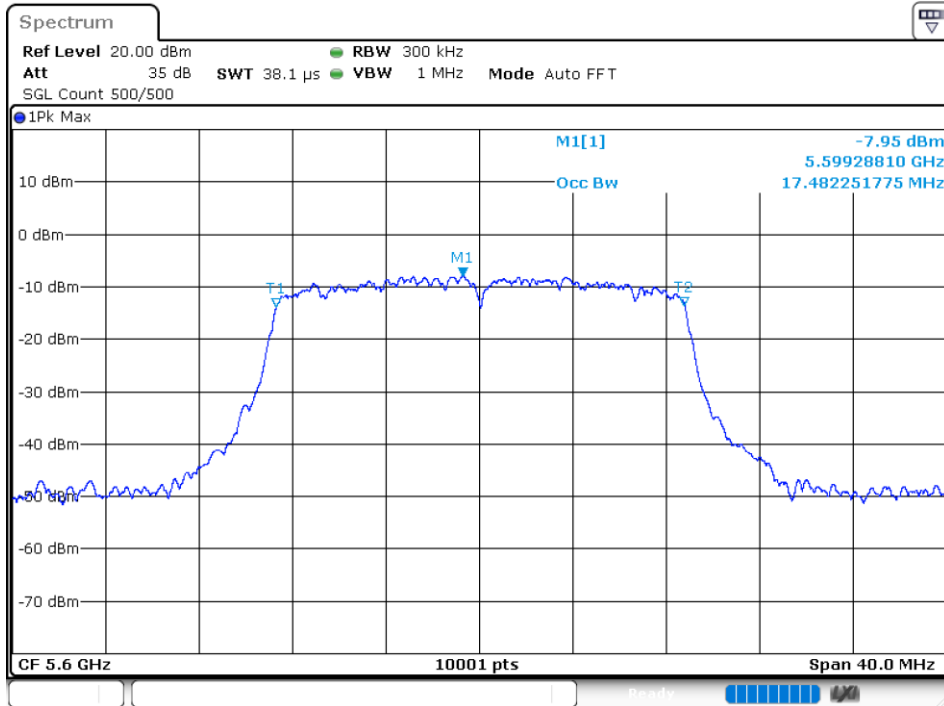

OBW NVNT 802.11ac20 5600MHz Ant 2