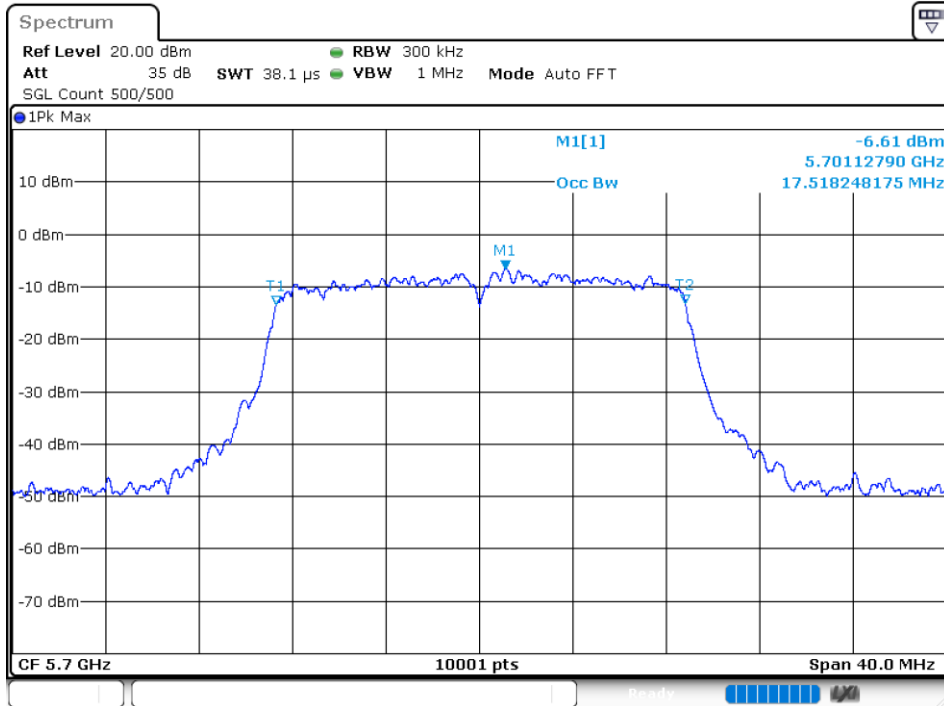

-26 dB BW NVNT 802.11ac20 5500MHz Ant 1

OBW NVNT 802.11ac20 5600MHz Ant 1

-26 dB BW NVNT 802.11ac20 5600MHz Ant 1

OBW NVNT 802.11ac20 5700MHz Ant 1

-26 dB BW NVNT 802.11ac20 5700MHz Ant 1

OBW NVNT 802.11ac20 5500MHz Ant 2

-26 dB BW NVNT 802.11ac20 5500MHz Ant 2

OBW NVNT 802.11ac20 5600MHz Ant 2

-26 dB BW NVNT 802.11ac20 5600MHz Ant 2

OBW NVNT 802.11ac20 5700MHz Ant 2

-26 dB BW NVNT 802.11ac20 5700MHz Ant 2

OBW NVNT 802.11ac40 5510MHz Ant 1