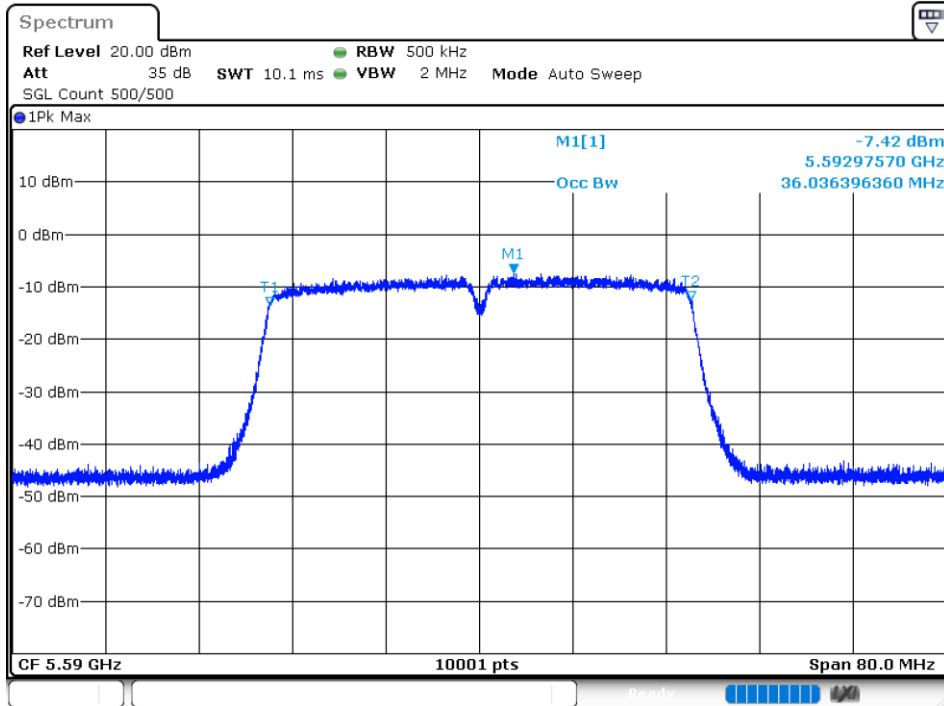

-26 dB BW NVNT 802.11n(HT20) 5700MHz Ant 2

OBW NVNT 802.11n(HT40) 5510MHz Ant 1

-26 dB BW NVNT 802.11n(HT40) 5510MHz Ant 1

OBW NVNT 802.11n(HT40) 5590MHz Ant 1

-26 dB BW NVNT 802.11n(HT40) 5590MHz Ant 1

OBW NVNT 802.11n(HT40) 5670MHz Ant 1