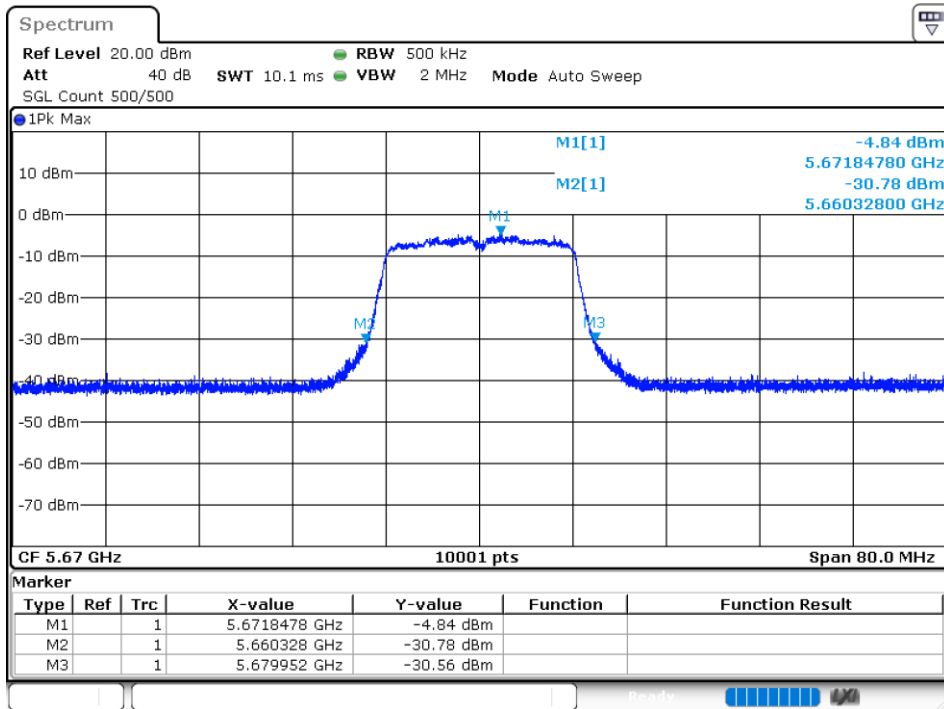

-26 dB BW NVNT 802.11n(HT40) 5670MHz Ant 2