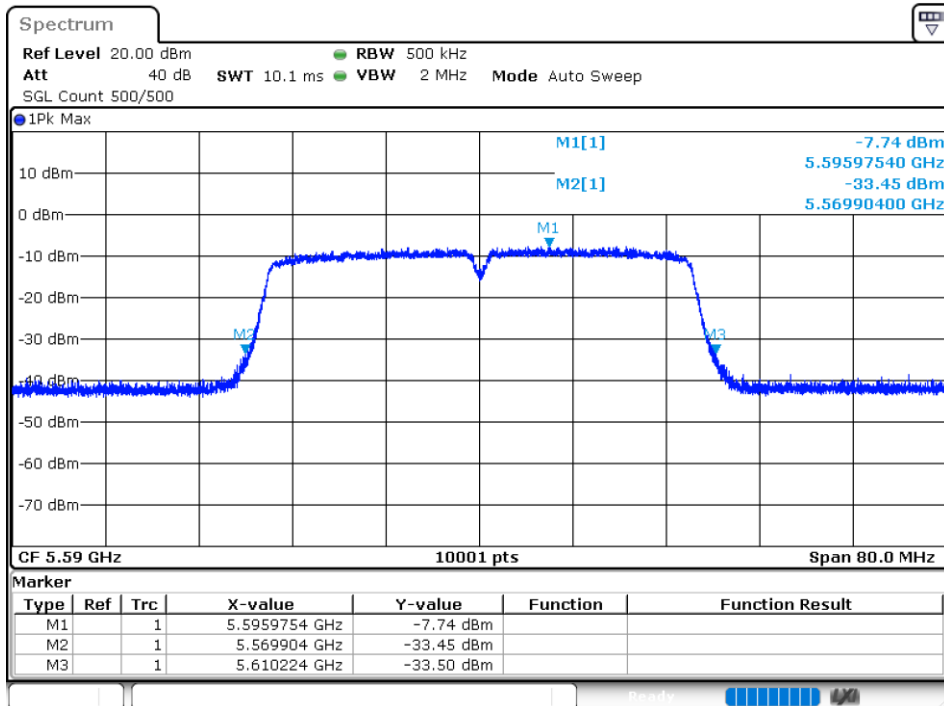

-26 dB BW NVNT 802.11n(HT20) 5700MHz Ant 2

OBW NVNT 802.11n(HT40) 5510MHz Ant 1

-26 dB BW NVNT 802.11n(HT40) 5510MHz Ant 1

OBW NVNT 802.11n(HT40) 5590MHz Ant 1

-26 dB BW NVNT 802.11n(HT40) 5590MHz Ant 1

OBW NVNT 802.11n(HT40) 5670MHz Ant 1

-26 dB BW NVNT 802.11n(HT40) 5670MHz Ant 1

OBW NVNT 802.11n(HT40) 5510MHz Ant 2

-26 dB BW NVNT 802.11n(HT40) 5510MHz Ant 2

OBW NVNT 802.11n(HT40) 5590MHz Ant 2

-26 dB BW NVNT 802.11n(HT40) 5590MHz Ant 2

OBW NVNT 802.11n(HT40) 5670MHz Ant 2