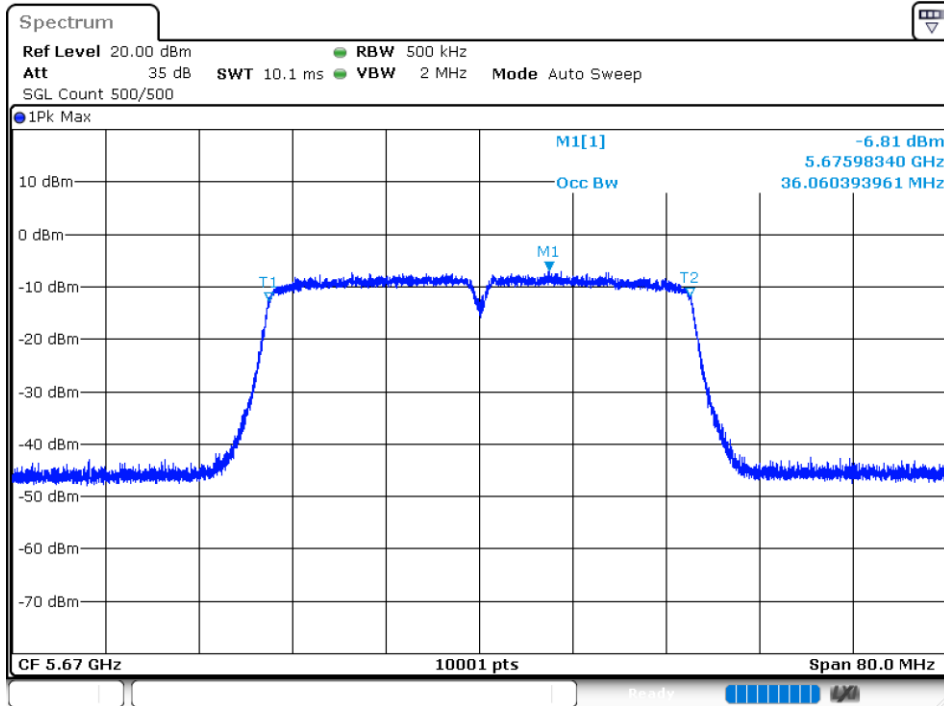

-26 dB BW NVNT 802.11ac40 5510MHz Ant 1

OBW NVNT 802.11ac40 5590MHz Ant 1

-26 dB BW NVNT 802.11ac40 5590MHz Ant 1

OBW NVNT 802.11ac40 5670MHz Ant 1

-26 dB BW NVNT 802.11ac40 5670MHz Ant 1

OBW NVNT 802.11ac40 5510MHz Ant 2