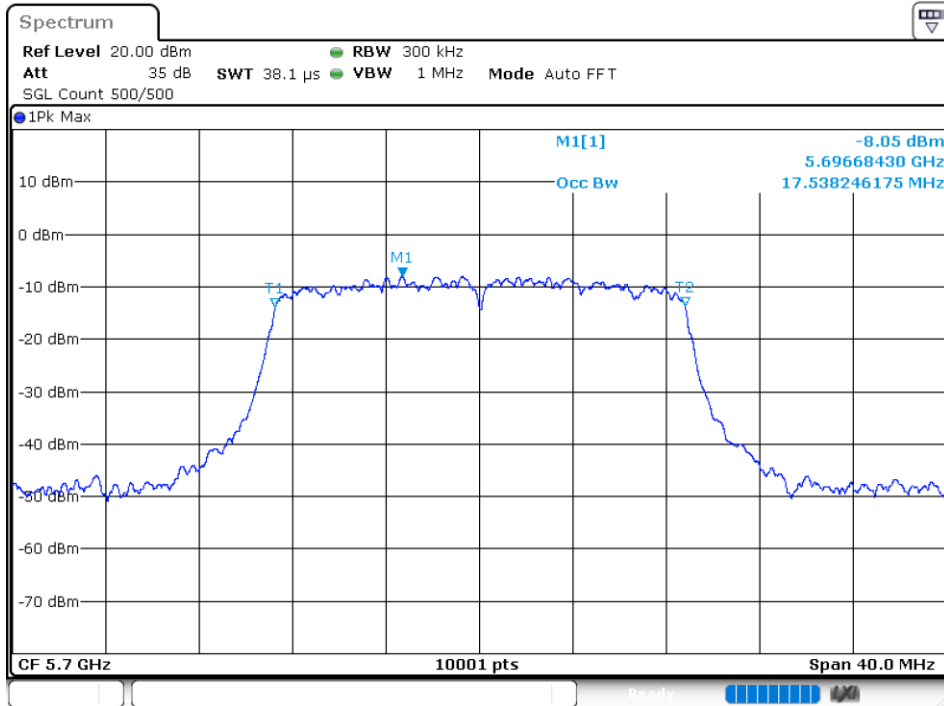

-26 dB BW NVNT 802.11ac20 5500MHz Ant 2

OBW NVNT 802.11ac20 5600MHz Ant 2

-26 dB BW NVNT 802.11ac20 5600MHz Ant 2

OBW NVNT 802.11ac20 5700MHz Ant 2

-26 dB BW NVNT 802.11ac20 5700MHz Ant 2

OBW NVNT 802.11ac40 5510MHz Ant 1