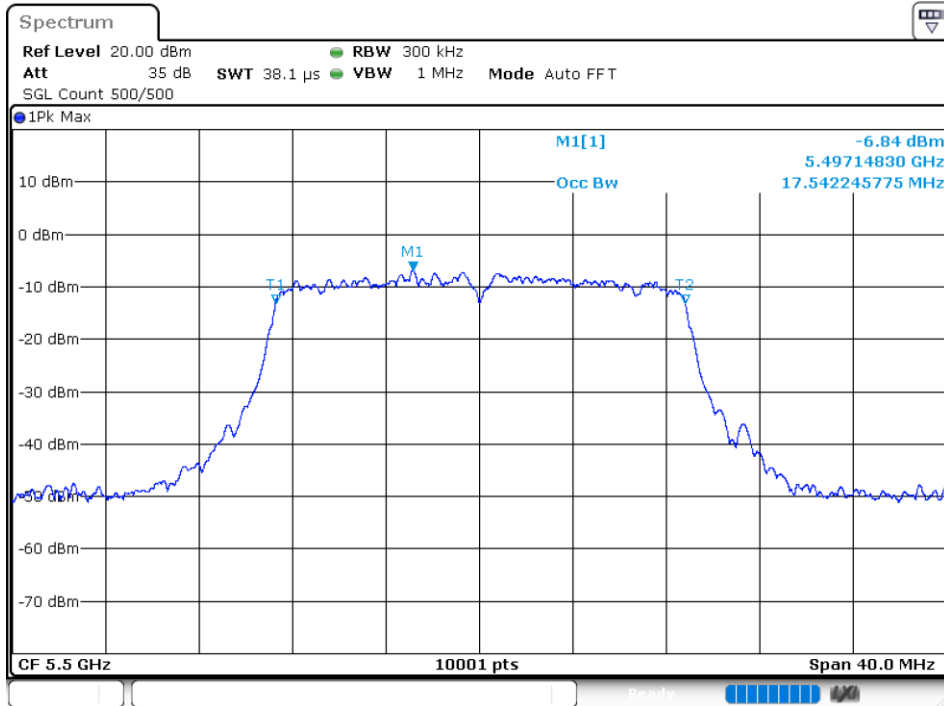

-26 dB BW NVNT 802.11ac20 5500MHz Ant 1

OBW NVNT 802.11ac20 5600MHz Ant 1

-26 dB BW NVNT 802.11ac20 5600MHz Ant 1

OBW NVNT 802.11ac20 5700MHz Ant 1

-26 dB BW NVNT 802.11ac20 5700MHz Ant 1

OBW NVNT 802.11ac20 5500MHz Ant 2

-26 dB BW NVNT 802.11ac20 5500MHz Ant 2

OBW NVNT 802.11ac20 5600MHz Ant 2

-26 dB BW NVNT 802.11ac20 5600MHz Ant 2

OBW NVNT 802.11ac20 5700MHz Ant 2

-26 dB BW NVNT 802.11ac20 5700MHz Ant 2

OBW NVNT 802.11ac40 5510MHz Ant 1