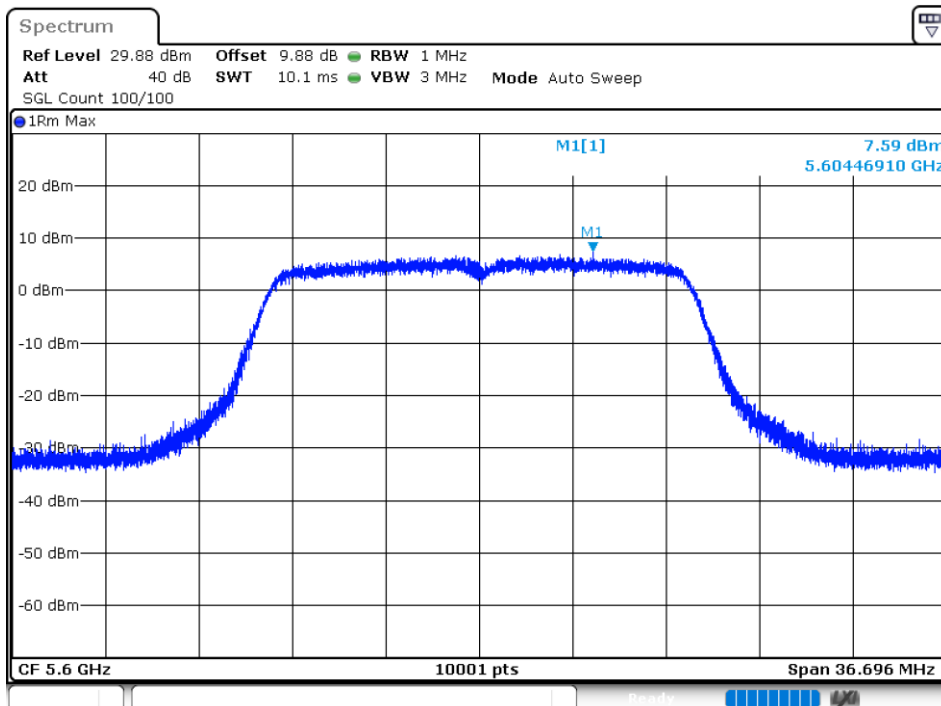

-26 dB BW NVNT 802.11n(HT40) 5670MHz Ant 2

Maximum Power Spectral Density Level

Condition	Mode	Frequency (MHz)	Antenna	Max PSD (dBm)	Limit (dBm)	Verdict
NVNT	802.11a	5500	Ant 1	7.456	11	Pass
NVNT	802.11a	5600	Ant 1	7.594	11	Pass
NVNT	802.11a	5700	Ant 1	7.79	11	Pass
NVNT	802.11a	5500	Ant 2	6.958	11	Pass
NVNT	802.11a	5600	Ant 2	6.642	11	Pass
NVNT	802.11a	5700	Ant 2	6.457	11	Pass
NVNT	802.11ac20	5500	Ant 1	7.083	11	Pass
NVNT	802.11ac20	5600	Ant 1	7.77	11	Pass
NVNT	802.11ac20	5700	Ant 1	7.298	11	Pass
NVNT	802.11ac20	5500	Ant 2	7.469	11	Pass
NVNT	802.11ac20	5600	Ant 2	7.027	11	Pass
NVNT	802.11ac20	5700	Ant 2	6.783	11	Pass
NVNT	802.11ac40	5510	Ant 1	4.189	11	Pass
NVNT	802.11ac40	5590	Ant 1	4.28	11	Pass
NVNT	802.11ac40	5670	Ant 1	4.272	11	Pass
NVNT	802.11ac40	5510	Ant 2	3.89	11	Pass
NVNT	802.11ac40	5590	Ant 2	3.677	11	Pass
NVNT	802.11ac40	5670	Ant 2	3.833	11	Pass
NVNT	802.11ac80	5530	Ant 1	1.263	11	Pass
NVNT	802.11ac80	5610	Ant 1	1.491	11	Pass
NVNT	802.11ac80	5530	Ant 2	2.038	11	Pass
NVNT	802.11ac80	5610	Ant 2	2.133	11	Pass
NVNT	802.11n(HT20)	5500	Ant 1	7.491	11	Pass
NVNT	802.11n(HT20)	5600	Ant 1	7.761	11	Pass
NVNT	802.11n(HT20)	5700	Ant 1	7.858	11	Pass
NVNT	802.11n(HT20)	5500	Ant 2	7.627	11	Pass
NVNT	802.11n(HT20)	5600	Ant 2	7.035	11	Pass
NVNT	802.11n(HT20)	5700	Ant 2	6.964	11	Pass
NVNT	802.11n(HT40)	5510	Ant 1	4.087	11	Pass
NVNT	802.11n(HT40)	5590	Ant 1	3.485	11	Pass
NVNT	802.11n(HT40)	5670	Ant 1	3.938	11	Pass
NVNT	802.11n(HT40)	5510	Ant 2	7.515	11	Pass
NVNT	802.11n(HT40)	5590	Ant 2	6.729	11	Pass
NVNT	802.11n(HT40)	5670	Ant 2	6.698	11	Pass

PSD NVNT 802.11a 5500MHz Ant 1

PSD NVNT 802.11a 5600MHz Ant 1

PSD NVNT 802.11a 5700MHz Ant 1

PSD NVNT 802.11a 5500MHz Ant 2