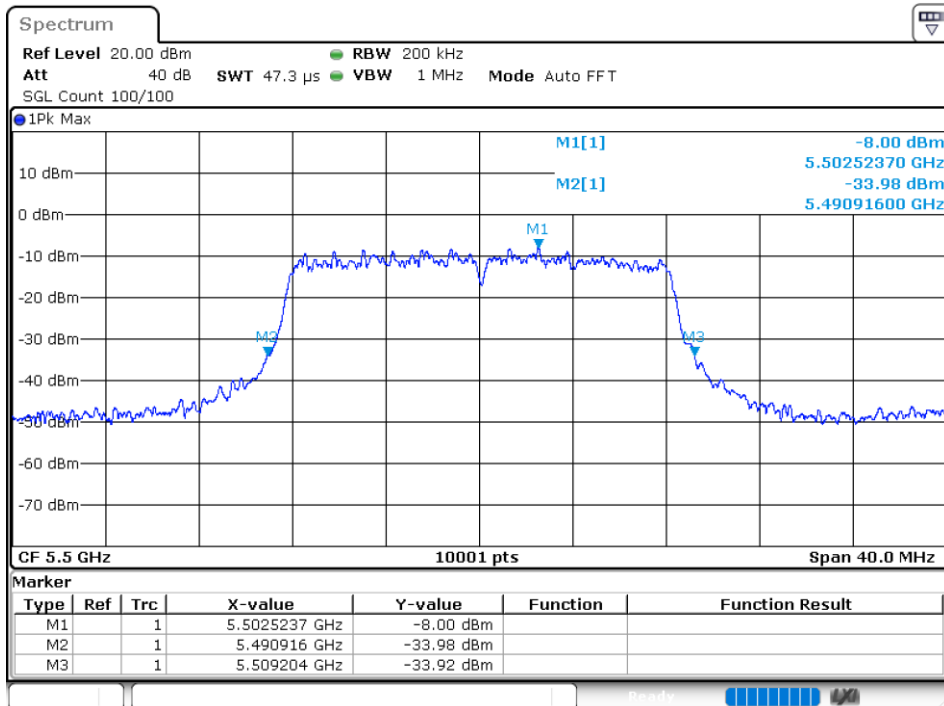

-26 dB BW NVNT 802.11a 5500MHz Ant 2