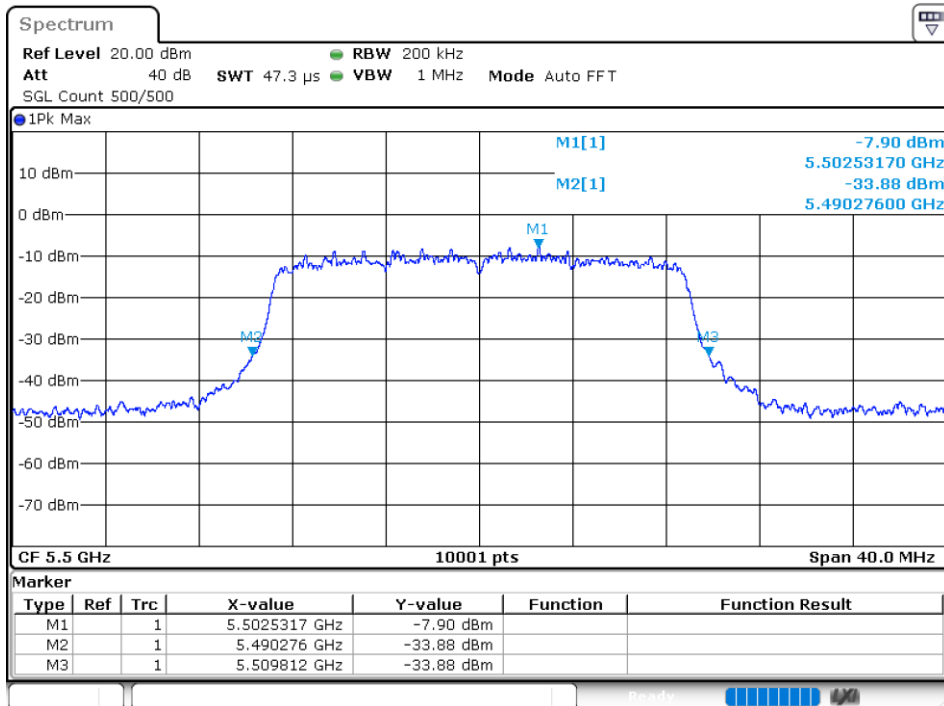

-26 dB BW NVNT 802.11ac20 5500MHz Ant 2