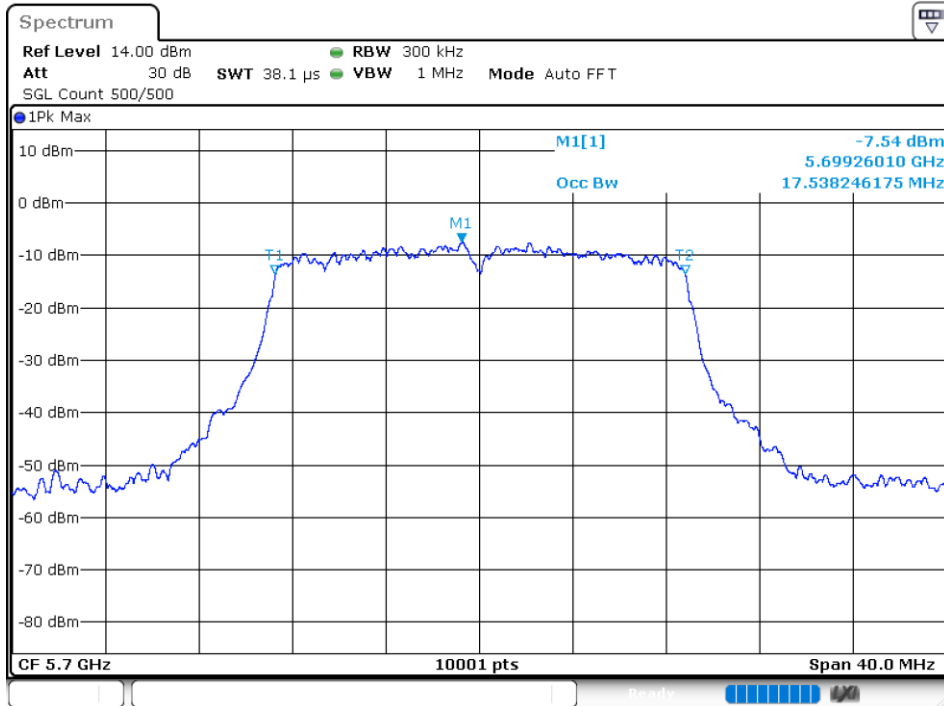

-26 dB BW NVNT 802.11n(HT20) 5700MHz Ant 1

OBW NVNT 802.11n(HT20) 5500MHz Ant 2

-26 dB BW NVNT 802.11n(HT20) 5500MHz Ant 2

OBW NVNT 802.11n(HT20) 5600MHz Ant 2

-26 dB BW NVNT 802.11n(HT20) 5600MHz Ant 2

OBW NVNT 802.11n(HT20) 5700MHz Ant 2

-26 dB BW NVNT 802.11n(HT20) 5700MHz Ant 2

OBW NVNT 802.11n(HT40) 5510MHz Ant 1

-26 dB BW NVNT 802.11n(HT40) 5510MHz Ant 1

OBW NVNT 802.11n(HT40) 5590MHz Ant 1

-26 dB BW NVNT 802.11n(HT40) 5590MHz Ant 1

OBW NVNT 802.11n(HT40) 5670MHz Ant 1