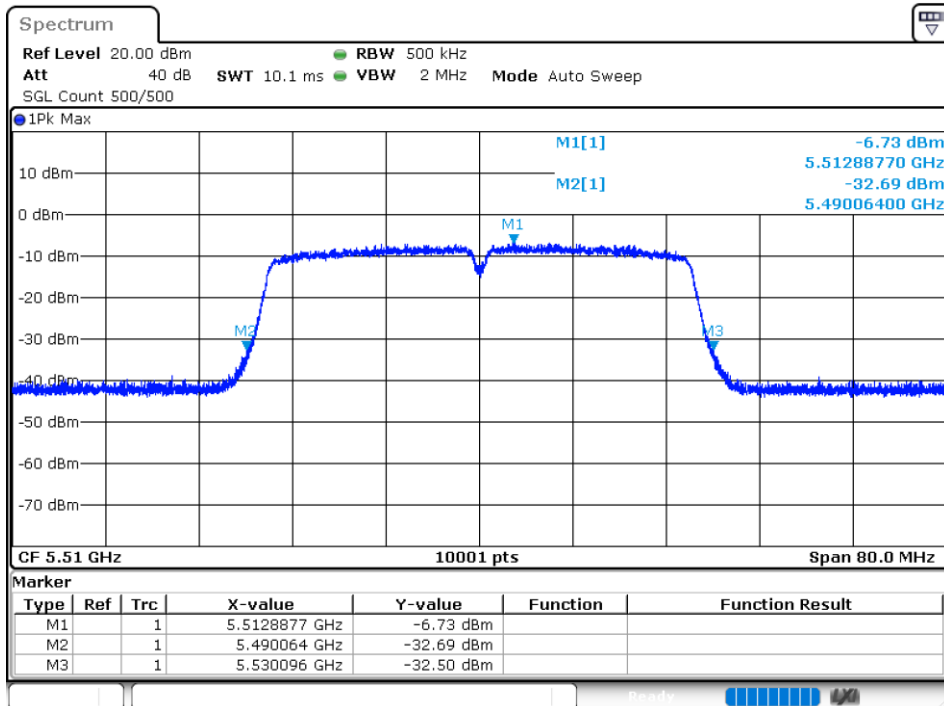

-26 dB BW NVNT 802.11n(HT40) 5510MHz Ant 1