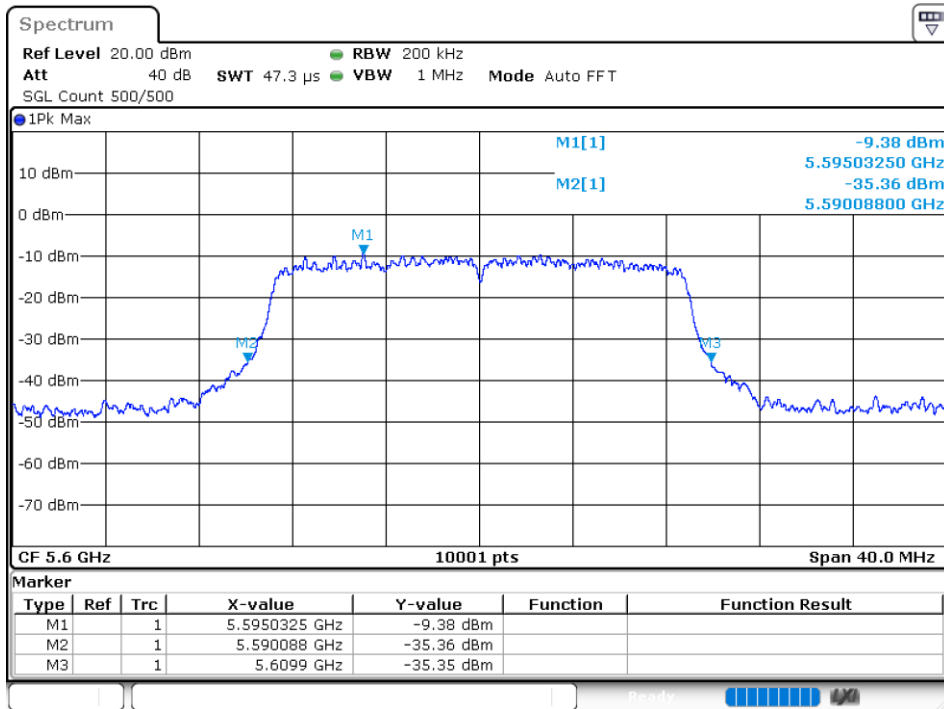

-26 dB BW NVNT 802.11ac20 5600MHz Ant 2