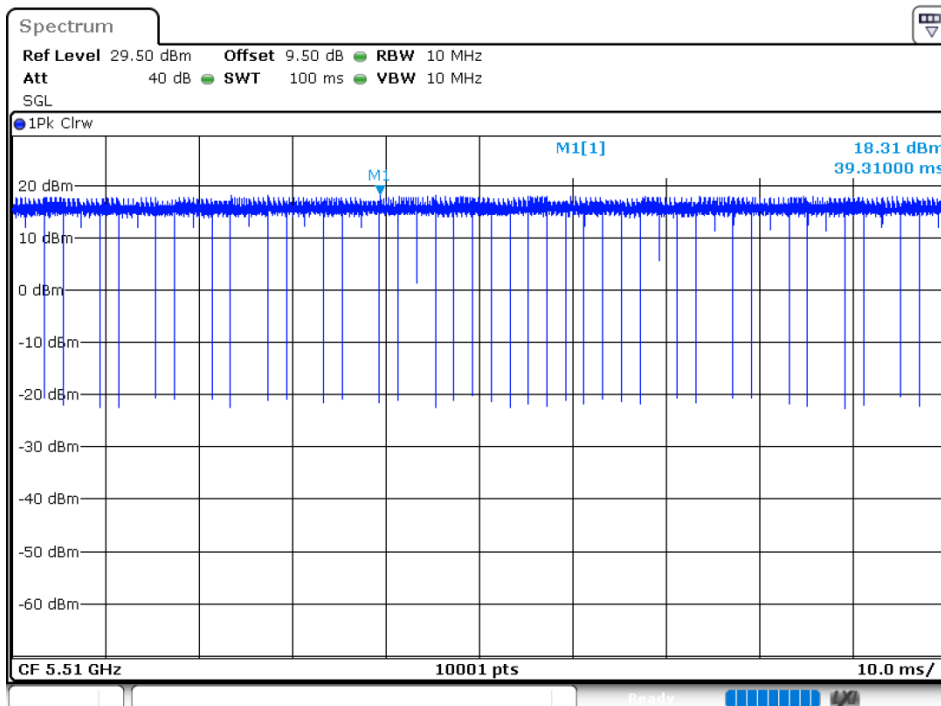

Duty Cycle NVNT 802.11n(HT40) 5510MHz Ant 2