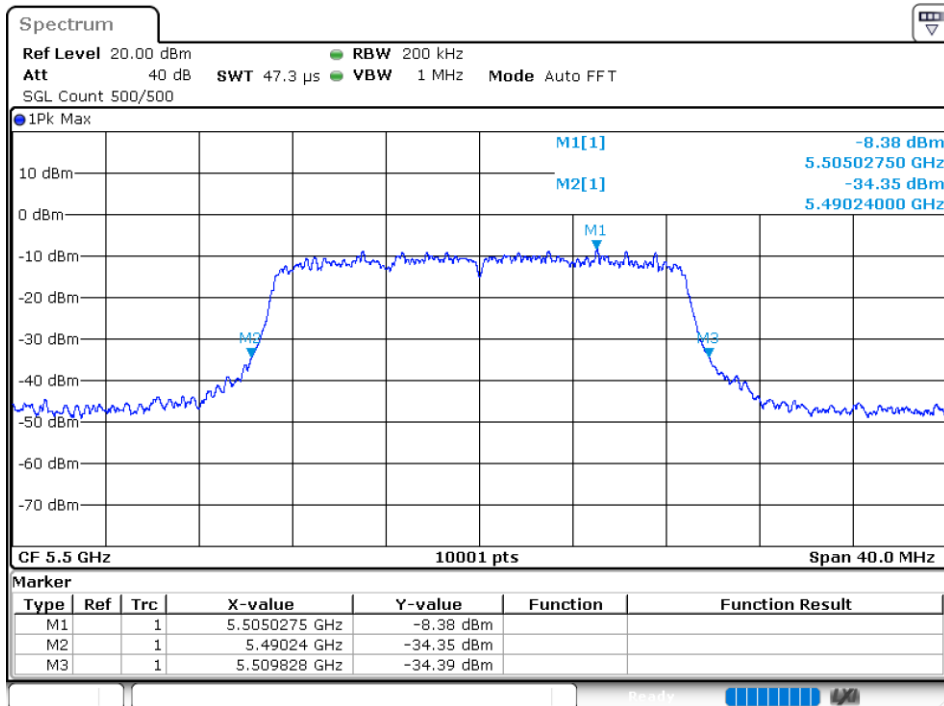

-26 dB BW NVNT 802.11ac80 5610MHz Ant 2

OBW NVNT 802.11n(HT20) 5500MHz Ant 1

-26 dB BW NVNT 802.11n(HT20) 5500MHz Ant 1

OBW NVNT 802.11n(HT20) 5600MHz Ant 1

-26 dB BW NVNT 802.11n(HT20) 5600MHz Ant 1

OBW NVNT 802.11n(HT20) 5700MHz Ant 1

-26 dB BW NVNT 802.11n(HT20) 5700MHz Ant 1

OBW NVNT 802.11n(HT20) 5500MHz Ant 2

-26 dB BW NVNT 802.11n(HT20) 5500MHz Ant 2

OBW NVNT 802.11n(HT20) 5600MHz Ant 2

-26 dB BW NVNT 802.11n(HT20) 5600MHz Ant 2

OBW NVNT 802.11n(HT20) 5700MHz Ant 2