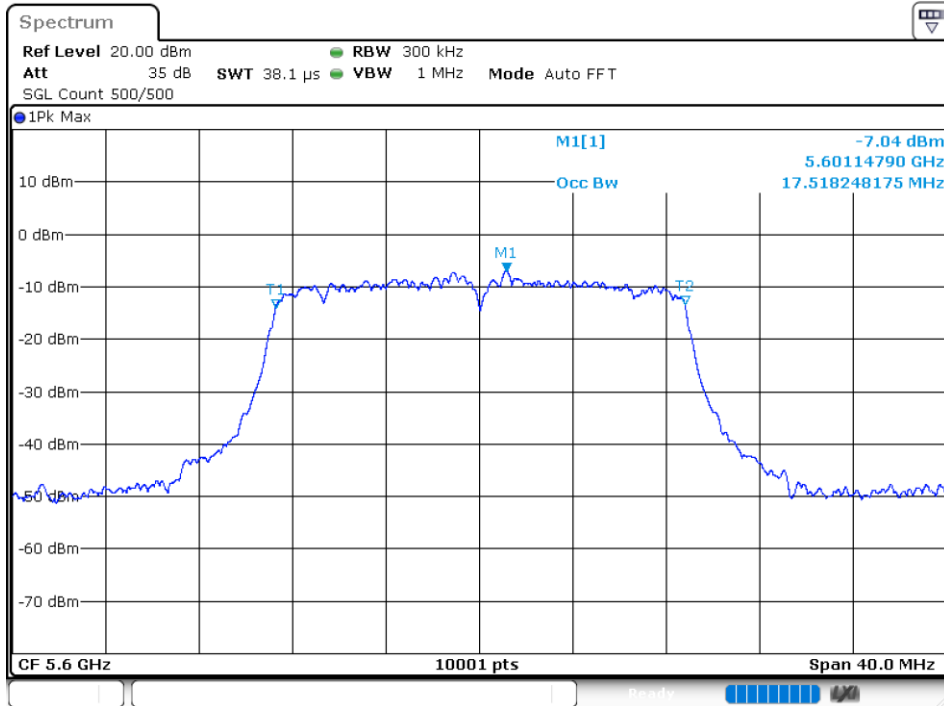

-26 dB BW NVNT 802.11n(HT20) 5700MHz Ant 1

OBW NVNT 802.11n(HT20) 5500MHz Ant 2

-26 dB BW NVNT 802.11n(HT20) 5500MHz Ant 2

OBW NVNT 802.11n(HT20) 5600MHz Ant 2

-26 dB BW NVNT 802.11n(HT20) 5600MHz Ant 2

OBW NVNT 802.11n(HT20) 5700MHz Ant 2

-26 dB BW NVNT 802.11n(HT20) 5700MHz Ant 2

OBW NVNT 802.11n(HT40) 5510MHz Ant 1

-26 dB BW NVNT 802.11n(HT40) 5510MHz Ant 1

OBW NVNT 802.11n(HT40) 5590MHz Ant 1

-26 dB BW NVNT 802.11n(HT40) 5590MHz Ant 1

OBW NVNT 802.11n(HT40) 5670MHz Ant 1