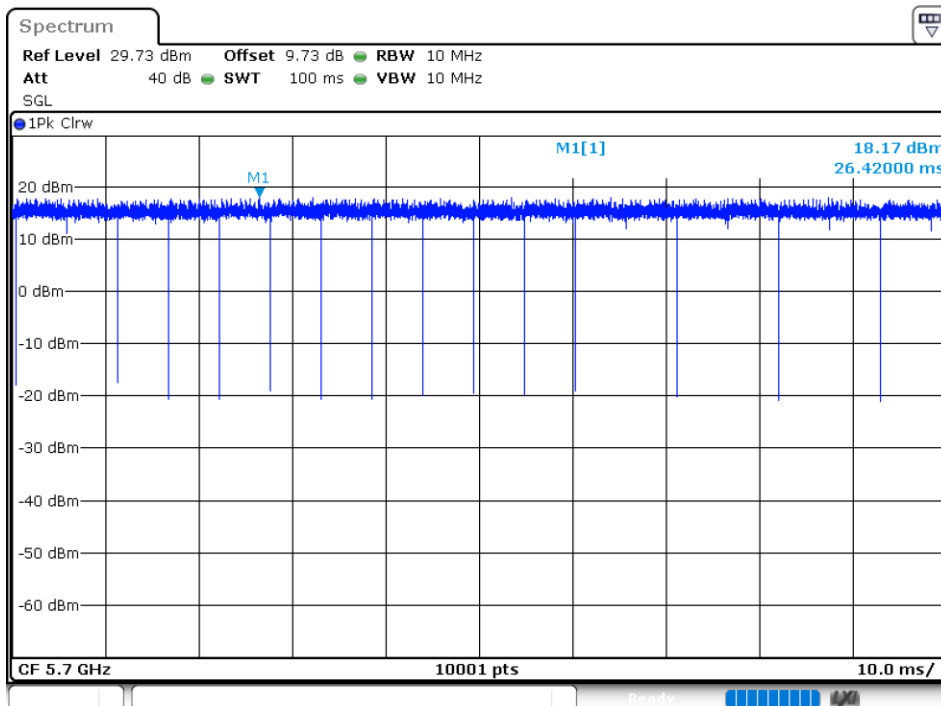

Duty Cycle NVNT 802.11n(HT20) 5700MHz Ant 2