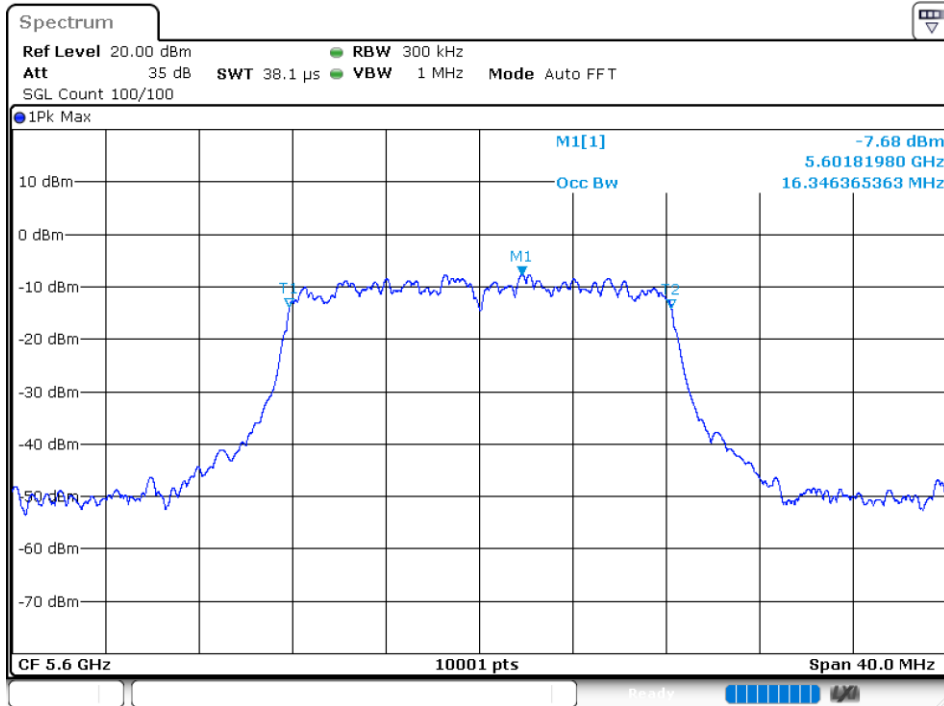

OBW NVNT 802.11a 5500MHz Ant 1

-26 dB BW NVNT 802.11a 5500MHz Ant 1

OBW NVNT 802.11a 5600MHz Ant 1

-26 dB BW NVNT 802.11a 5600MHz Ant 1

OBW NVNT 802.11a 5700MHz Ant 1

-26 dB BW NVNT 802.11a 5700MHz Ant 1

OBW NVNT 802.11a 5500MHz Ant 2

-26 dB BW NVNT 802.11a 5500MHz Ant 2

OBW NVNT 802.11a 5600MHz Ant 2

-26 dB BW NVNT 802.11a 5600MHz Ant 2

OBW NVNT 802.11a 5700MHz Ant 2

-26 dB BW NVNT 802.11a 5700MHz Ant 2

OBW NVNT 802.11ac20 5500MHz Ant 1