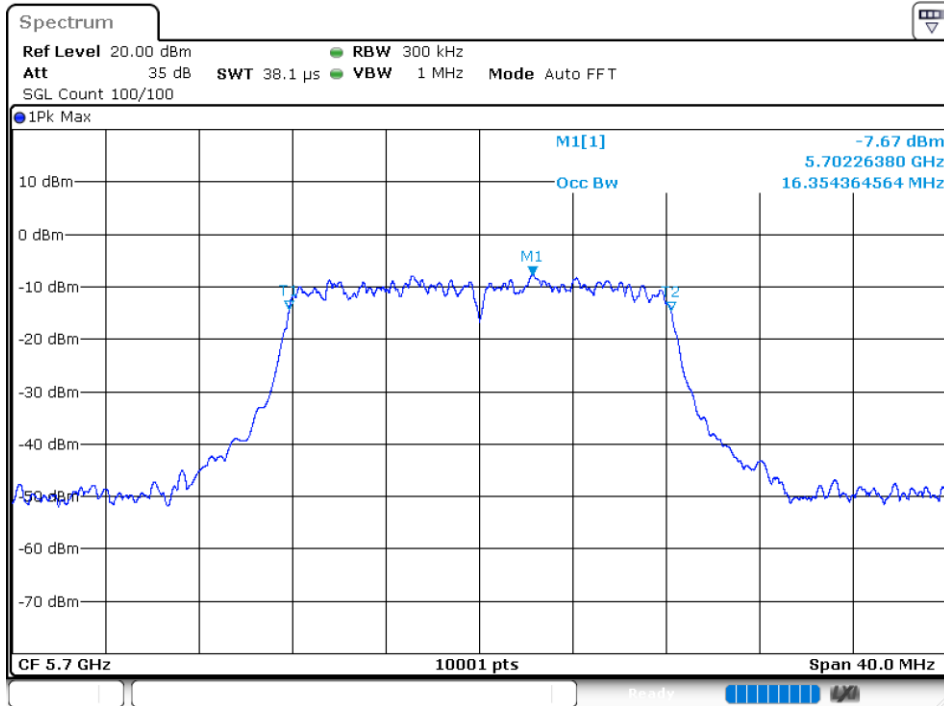

-26 dB BW NVNT 802.11a 5500MHz Ant 2

OBW NVNT 802.11a 5600MHz Ant 2

-26 dB BW NVNT 802.11a 5600MHz Ant 2

OBW NVNT 802.11a 5700MHz Ant 2

-26 dB BW NVNT 802.11a 5700MHz Ant 2

OBW NVNT 802.11ac20 5500MHz Ant 1