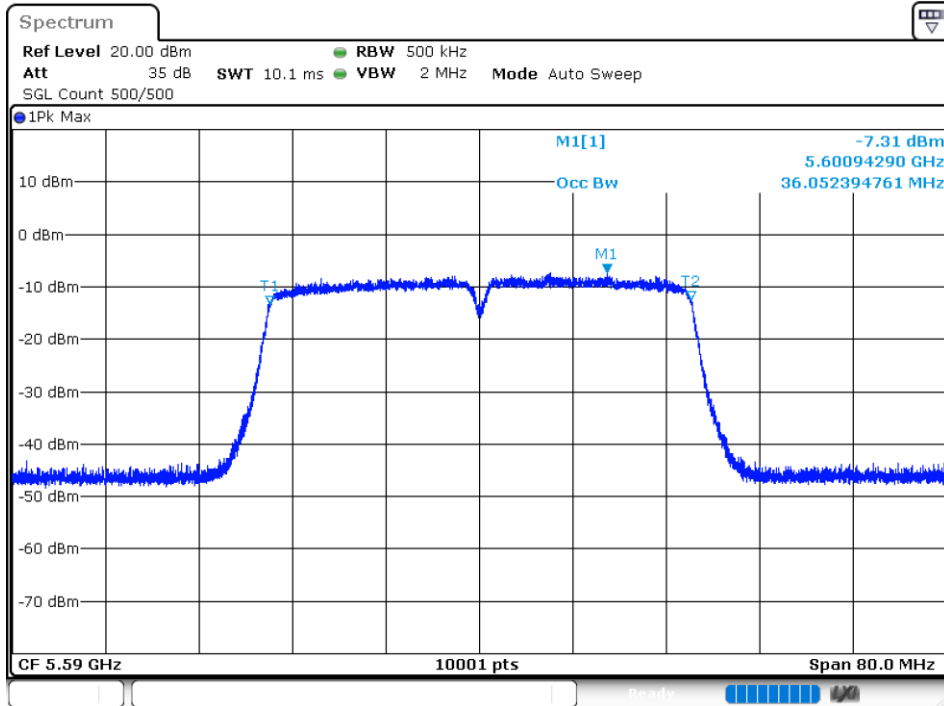

OBW NVNT 802.11ac40 5590MHz Ant 1