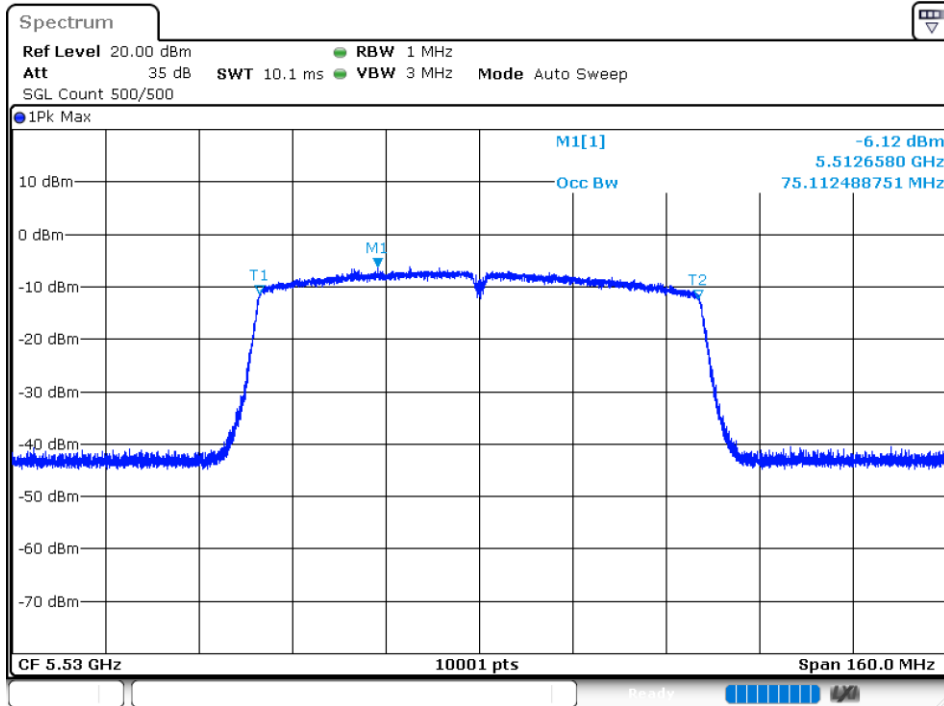

-26 dB BW NVNT 802.11ac40 5510MHz Ant 2

OBW NVNT 802.11ac40 5590MHz Ant 2

-26 dB BW NVNT 802.11ac40 5590MHz Ant 2

OBW NVNT 802.11ac40 5670MHz Ant 2

-26 dB BW NVNT 802.11ac40 5670MHz Ant 2

OBW NVNT 802.11ac80 5530MHz Ant 1

-26 dB BW NVNT 802.11ac80 5530MHz Ant 1

OBW NVNT 802.11ac80 5610MHz Ant 1

-26 dB BW NVNT 802.11ac80 5610MHz Ant 1

OBW NVNT 802.11ac80 5530MHz Ant 2

-26 dB BW NVNT 802.11ac80 5530MHz Ant 2

OBW NVNT 802.11ac80 5610MHz Ant 2