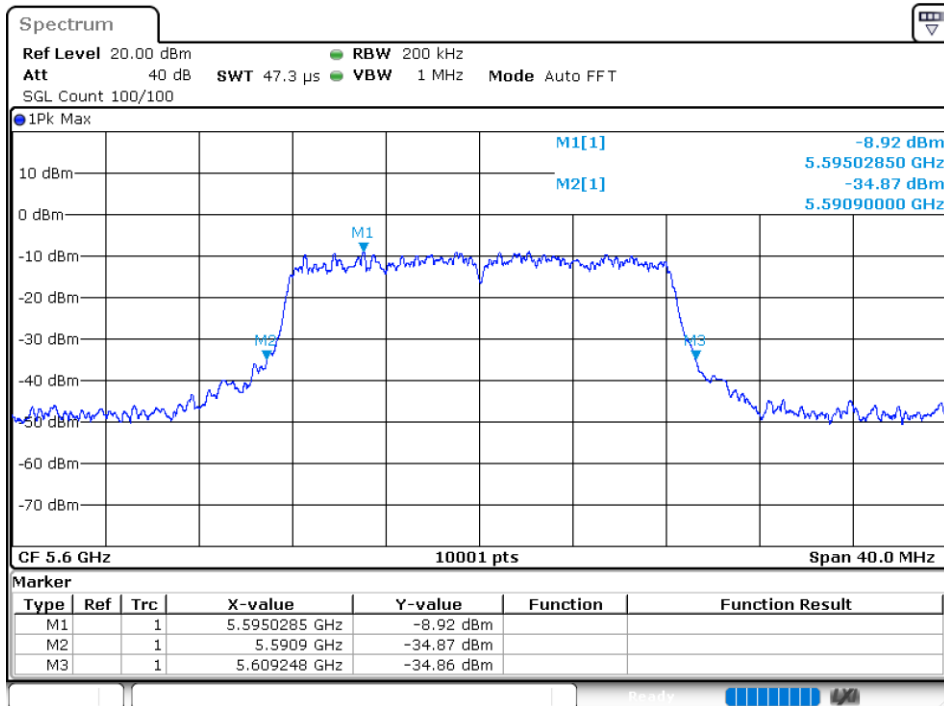

OBW NVNT 802.11a 5500MHz Ant 1

-26 dB BW NVNT 802.11a 5500MHz Ant 1

OBW NVNT 802.11a 5600MHz Ant 1

-26 dB BW NVNT 802.11a 5600MHz Ant 1

OBW NVNT 802.11a 5700MHz Ant 1

-26 dB BW NVNT 802.11a 5700MHz Ant 1

OBW NVNT 802.11a 5500MHz Ant 2