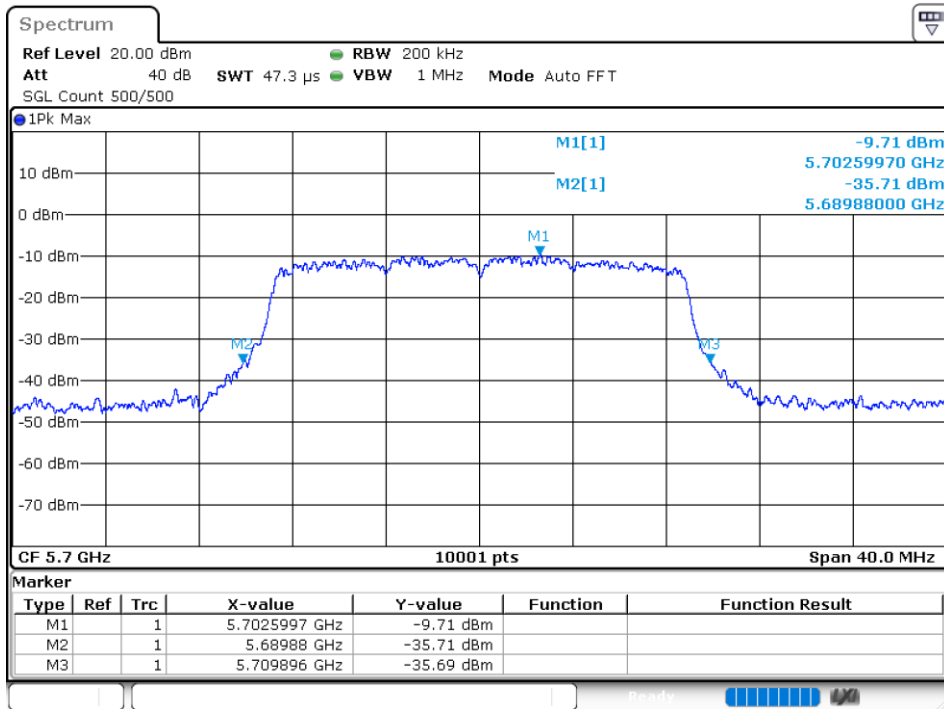

-26 dB BW NVNT 802.11ac20 5500MHz Ant 2

OBW NVNT 802.11ac20 5600MHz Ant 2

-26 dB BW NVNT 802.11ac20 5600MHz Ant 2

OBW NVNT 802.11ac20 5700MHz Ant 2

-26 dB BW NVNT 802.11ac20 5700MHz Ant 2

OBW NVNT 802.11ac40 5510MHz Ant 1