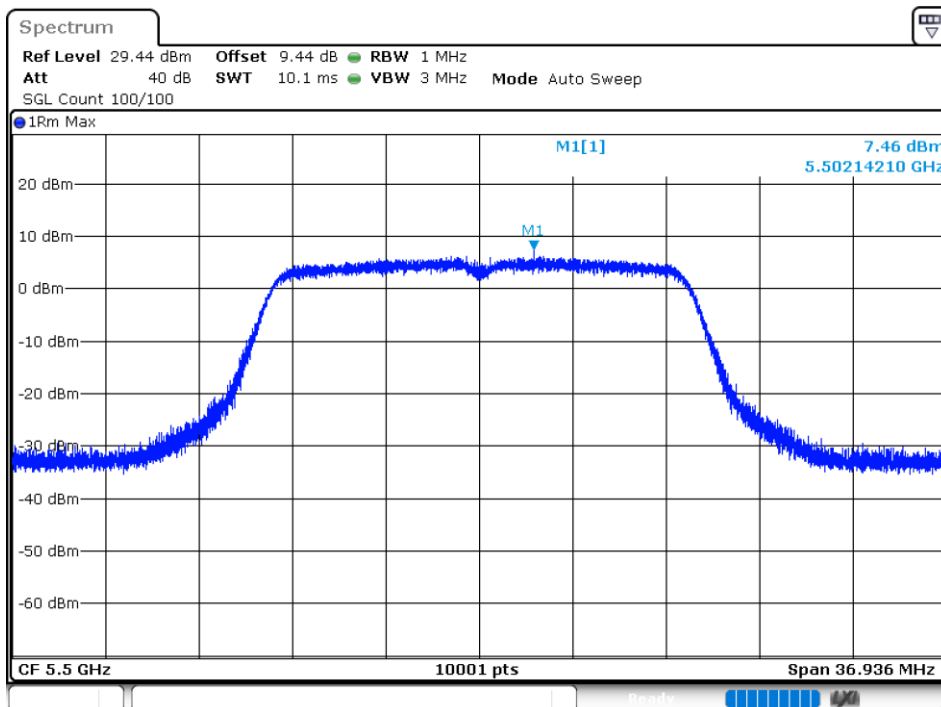

PSD NVNT 802.11a 5500MHz Ant 1