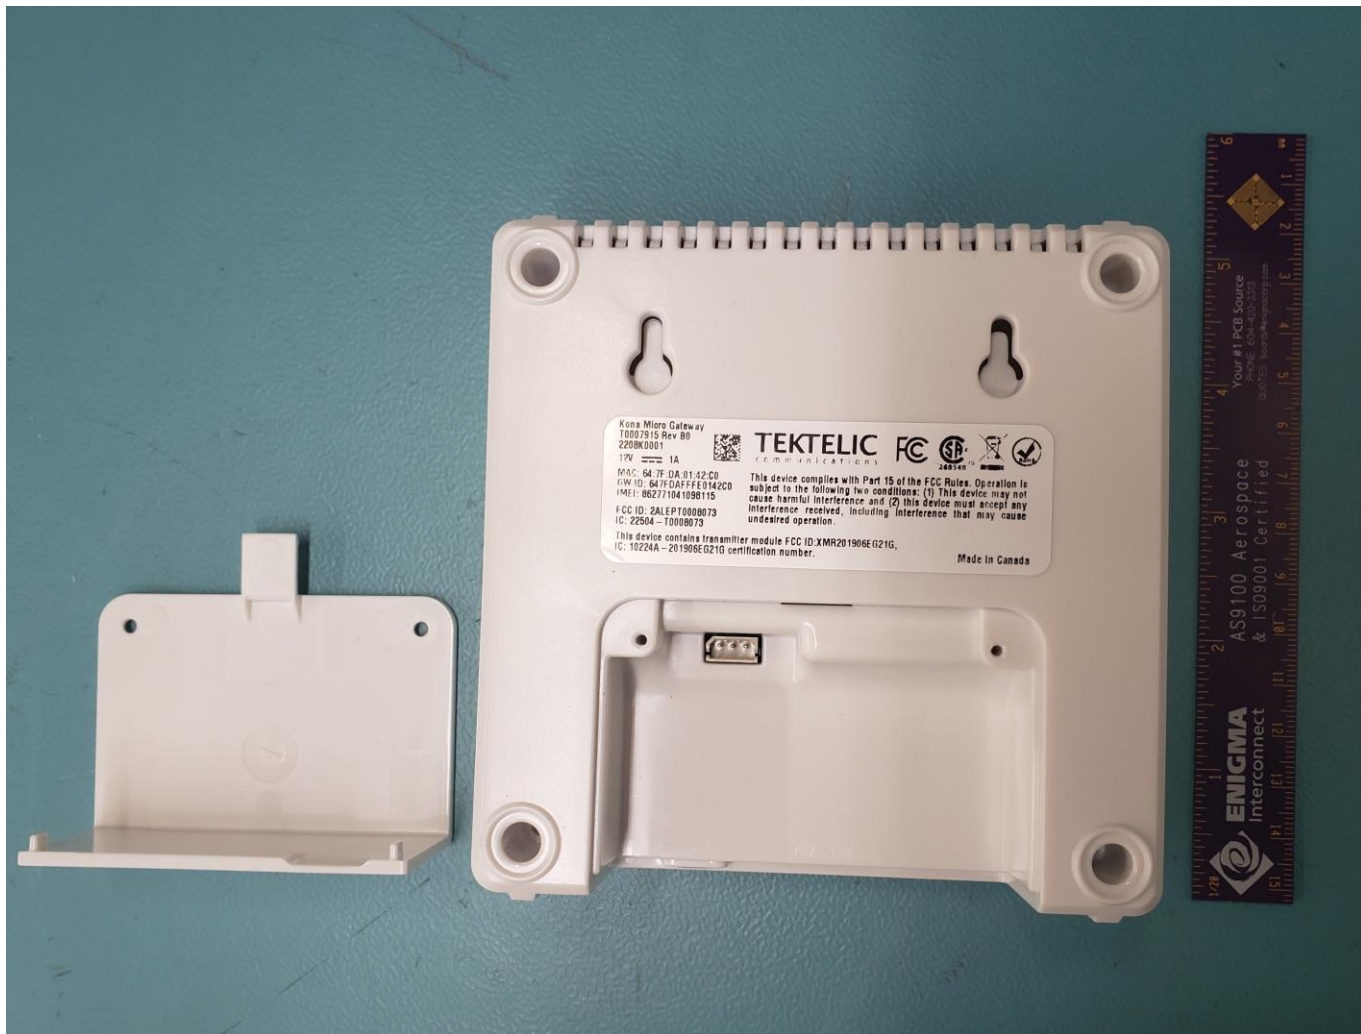

FCC ID: 2ALEPT0008073

IC ID: 22504-T0008073

EUT External Photo

EUT Top View

FCC ID: 2ALEPT0008073

IC ID: 22504-T0008073

EUT External Photo

EUT Bottom View

FCC ID: 2ALEPT0008073

IC ID: 22504-T0008073

EUT External Photo

EUT Bottom View without battery cover

FCC ID: 2ALEPT0008073

IC ID: 22504-T0008073

EUT External Photo

EUT Bottom View without battery

FCC ID: 2ALEPT0008073

IC ID: 22504-T0008073

EUT External Photo

1st Side View

RF connector for LoRa
(Reverse Polarity)

FCC ID: 2ALEPT0008073

IC ID: 22504-T0008073

EUT External Photo