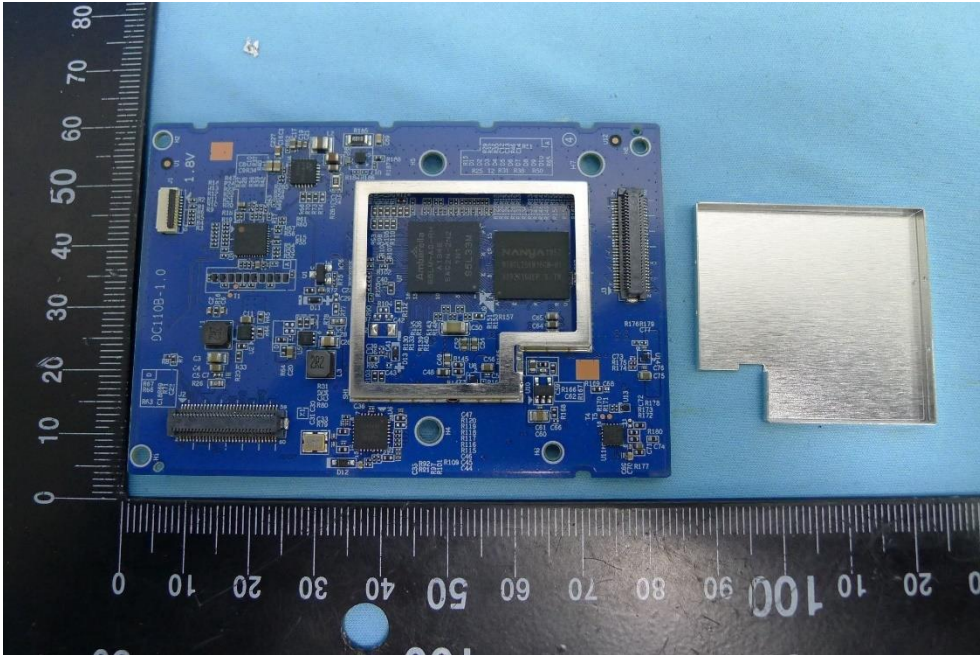

Product: Indoor Camera

Brand Name: ADT

Model Number:
SCH2R0-29xxxxx

Internal Photograph

(1) EUT Photos

(2) EUT Photos

(3) EUT Photos

(4) EUT Photos

(5) EUT Photos

(6) EUT Photos

(7) EUT Photos

(8) EUT Photos

(9) EUT Photos

(10) EUT Photos

(11) EUT Photos

(12) EUT Photos

(13) EUT Photos

(14) EUT Photos

(15) EUT Photos

(16) EUT Photos

(17) EUT Photos

(18) EUT Photos

(19) EUT Photos

(20) EUT Photos