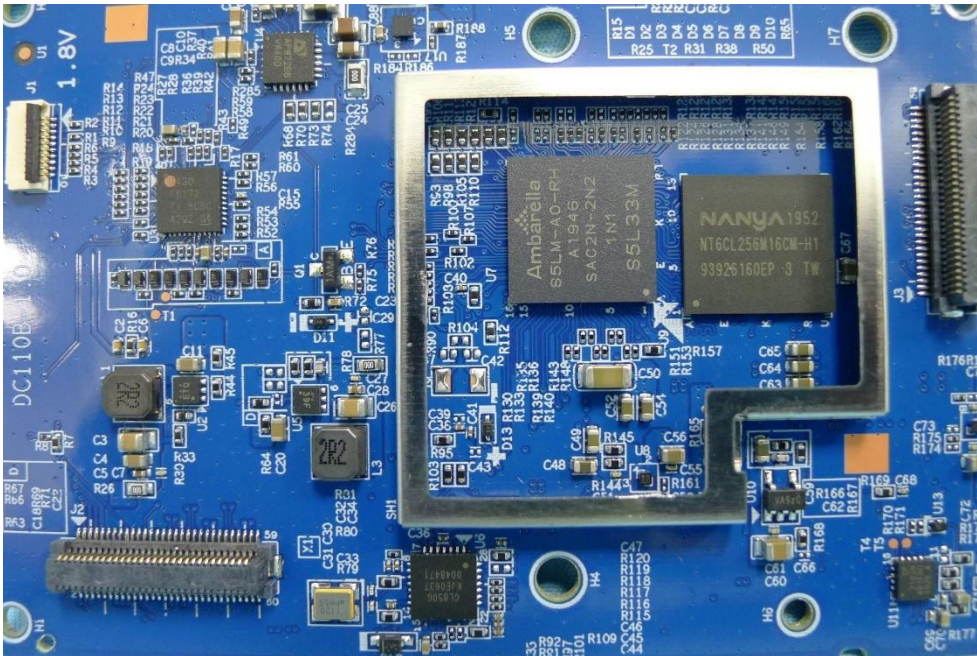

Product: Indoor Camera

Brand Name: ADT

Model Number:
SCH2R0-29xxxxx

Internal Photograph

(1) EUT Photos

(2) EUT Photos

(3) EUT Photos

(4) EUT Photos

(5) EUT Photos

(6) EUT Photos

(7) EUT Photos

(8) EUT Photos

(9) EUT Photos

(10) EUT Photos

(11) EUT Photos

(12) EUT Photos

(13) EUT Photos

(14) EUT Photos

(15) EUT Photos

(16) EUT Photos

(17) EUT Photos

(18) EUT Photos

(19) EUT Photos

(20) EUT Photos