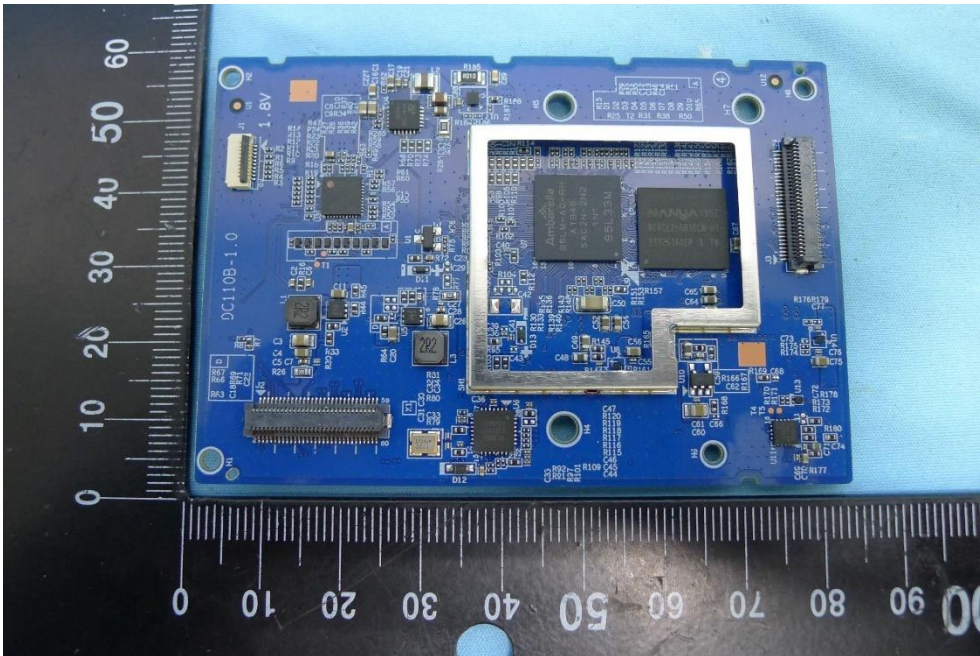

Product: Indoor Camera

Brand Name: ADT

Model Number:
SCH2R0-29xxxxx

Internal Photograph

(1) EUT Photos

(2) EUT Photos

(3) EUT Photos

(4) EUT Photos

(5) EUT Photos

(6) EUT Photos

(7) EUT Photos

(8) EUT Photos

(9) EUT Photos

(10) EUT Photos

(11) EUT Photos

(12) EUT Photos

(13) EUT Photos

(14) EUT Photos

(15) EUT Photos

(16) EUT Photos

(17) EUT Photos

(18) EUT Photos

(19) EUT Photos

(20) EUT Photos