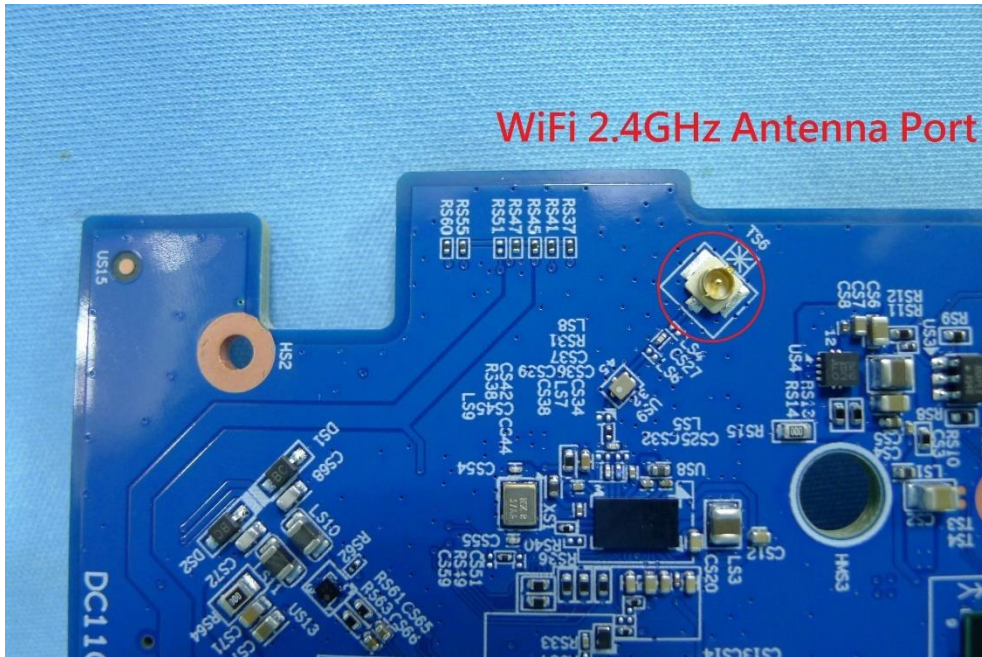

Product: Indoor Camera

Brand Name: ADT

Model Number:
SCH2R0-29xxxxx

Internal Photograph

(1) EUT Photos

(2) EUT Photos

(3) EUT Photos

(4) EUT Photos

(13) EUT Photos

(14) EUT Photos

(15) EUT Photos

(16) EUT Photos

(17) EUT Photos

(18) EUT Photos

(19) EUT Photos

(20) EUT Photos

(21) EUT Photos

(22) EUT Photos

(23) EUT Photos

(24) EUT Photos

(25) EUT Photos

(26) EUT Photos

(27) EUT Photos

(28) EUT Photos