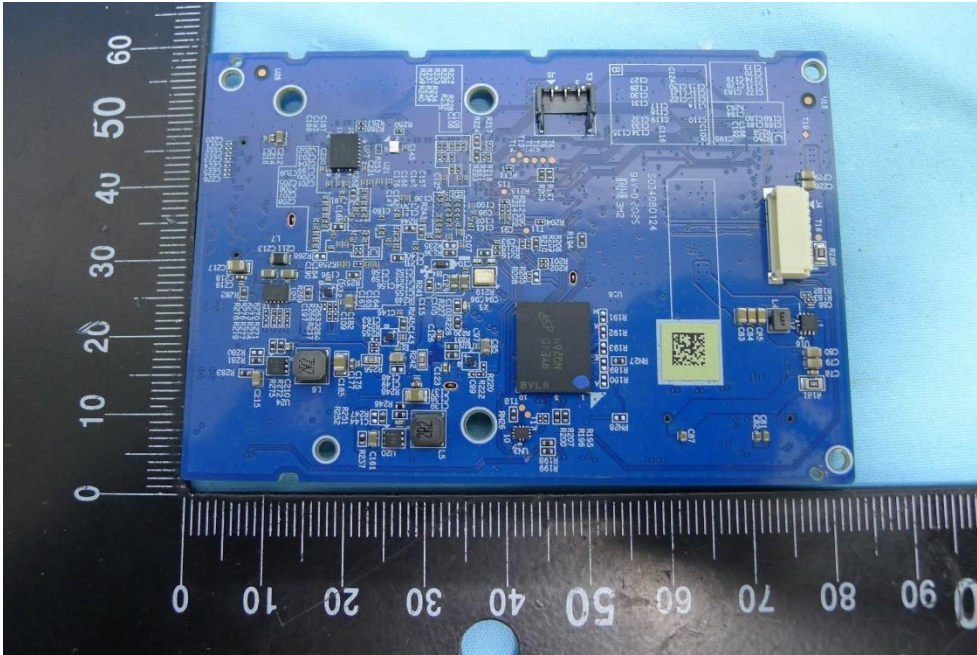

Product: Indoor Camera

Brand Name: ADT

Model Number:
SCH2R0-29xxxxx

Internal Photograph

(1) EUT Photos

(2) EUT Photos

(3) EUT Photos

(4) EUT Photos

(5) EUT Photos

(6) EUT Photos

(7) EUT Photos

(8) EUT Photos

(9) EUT Photos

(10) EUT Photos

(11) EUT Photos

(12) EUT Photos

(13) EUT Photos

(14) EUT Photos

(15) EUT Photos

(16) EUT Photos

(17) EUT Photos

(18) EUT Photos

(19) EUT Photos

(20) EUT Photos