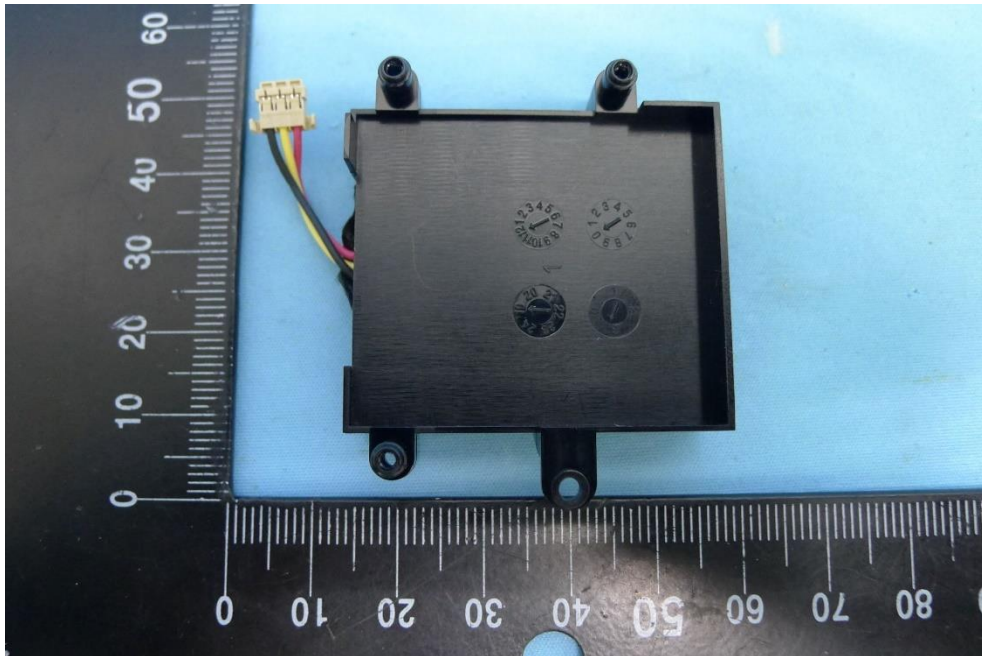

Product: Indoor Camera

Brand Name: ADT

Model Number:
SCH2R0-29xxxxx

Internal Photograph

(1) EUT Photos

(2) EUT Photos

(3) EUT Photos

(4) EUT Photos

(5) EUT Photos

(6) EUT Photos

(7) EUT Photos

(8) EUT Photos

(9) EUT Photos

(10) EUT Photos

(11) EUT Photos

(12) EUT Photos

(13) EUT Photos

(14) EUT Photos

(15) EUT Photos

(16) EUT Photos

(17) EUT Photos

(18) EUT Photos

(19) EUT Photos

(20) EUT Photos