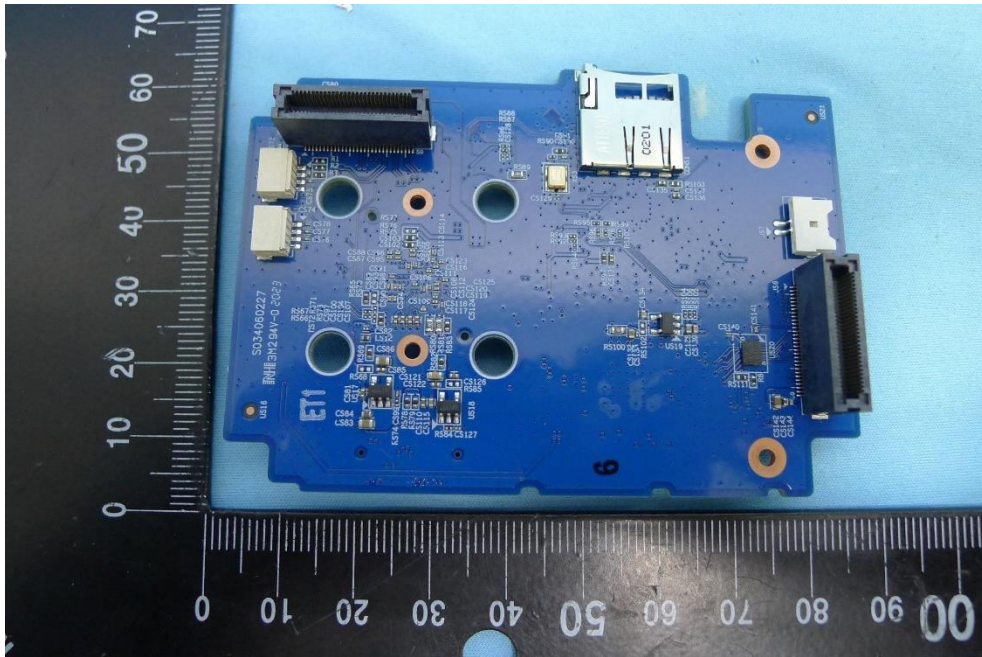

Product: Indoor Camera

Brand Name: ADT

Model Number:
SCH2R0-29xxxxx

Internal Photograph

(1) EUT Photos

(2) EUT Photos

(3) EUT Photos

(4) EUT Photos

(5) EUT Photos

(6) EUT Photos

(7) EUT Photos

(8) EUT Photos

(9) EUT Photos

(10) EUT Photos

(11) EUT Photos

(12) EUT Photos

(13) EUT Photos

(14) EUT Photos

(15) EUT Photos

(16) EUT Photos

(17) EUT Photos

(18) EUT Photos

(19) EUT Photos

(20) EUT Photos