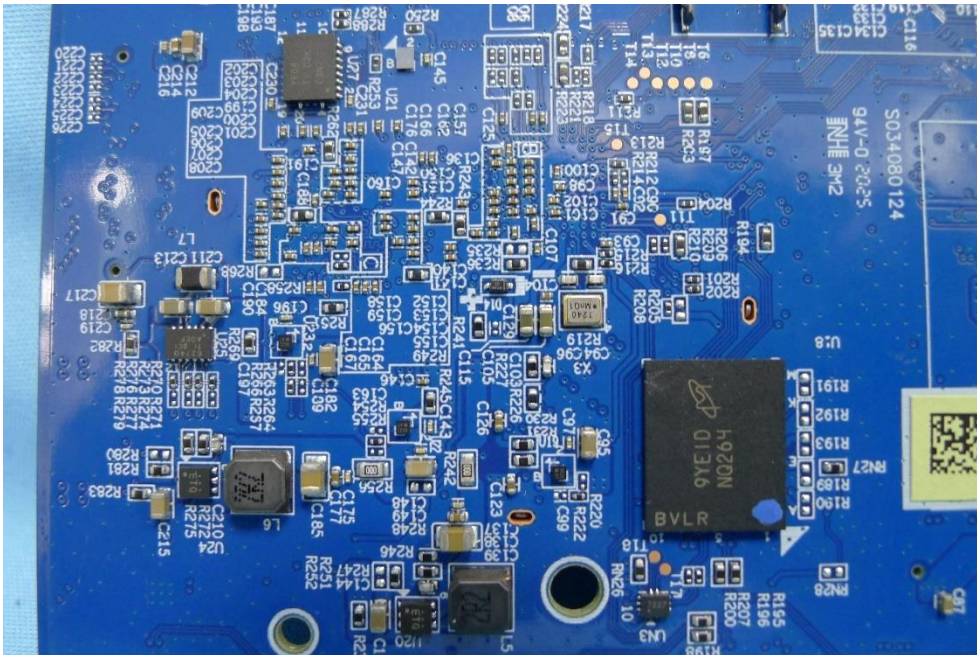

Product: Indoor Camera

Brand Name: ADT

Model Number:
SCH2R0-29xxxxx

Internal Photograph

(1) EUT Photos

(2) EUT Photos

(3) EUT Photos

(4) EUT Photos

(5) EUT Photos

(6) EUT Photos

(7) EUT Photos

(8) EUT Photos

(9) EUT Photos

(10) EUT Photos

(11) EUT Photos

(12) EUT Photos

(13) EUT Photos

(14) EUT Photos

(15) EUT Photos

(16) EUT Photos

(17) EUT Photos

(18) EUT Photos

(19) EUT Photos

(20) EUT Photos