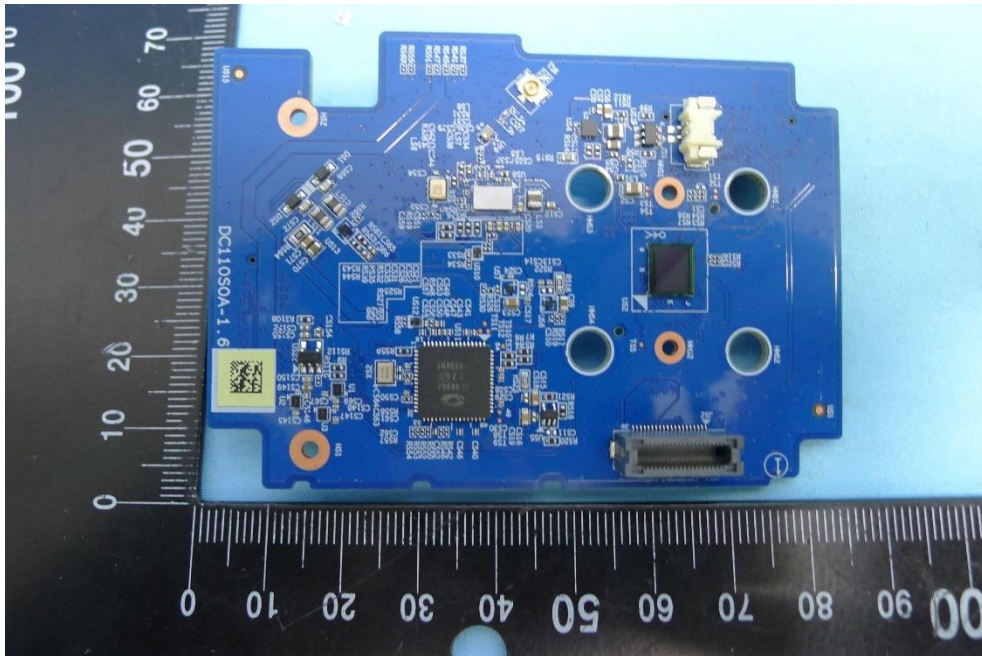

Product: Indoor Camera

Brand Name: ADT

Model Number:
SCH2R0-29xxxxx

Internal Photograph

(1) EUT Photos

(2) EUT Photos

(3) EUT Photos

(4) EUT Photos

(13) EUT Photos

(14) EUT Photos

(15) EUT Photos

(16) EUT Photos

(17) EUT Photos

(18) EUT Photos

(19) EUT Photos

(20) EUT Photos

(21) EUT Photos

(22) EUT Photos

(23) EUT Photos

(24) EUT Photos

(25) EUT Photos

(26) EUT Photos

(27) EUT Photos

(28) EUT Photos