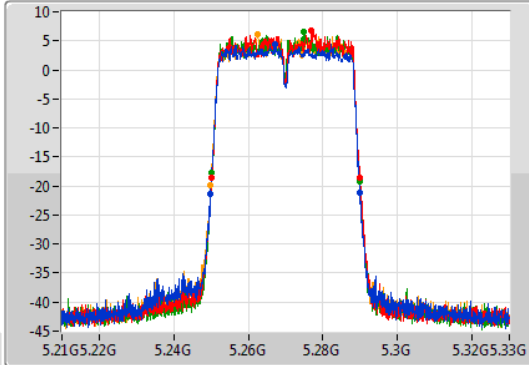

802.11ac VHT40_Nss4,(MCS0)_4TX

EBW

5270MHz

05/11/2019

CF
5.27GHz
Span
120MHz
RBW
500kHz
VBW
2MHz
Sweep Time
100ms
Detector Type
Peak

CF
5.27GHz
Span
120MHz
RBW
500kHz
VBW
2MHz
Sweep Time
100ms
Detector Type
Sample