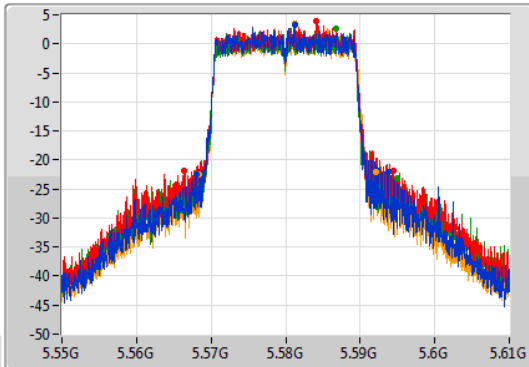

802.11ax HEW20_Nss1,(MCS0)_4TX

EBW

5580MHz

07/11/2019

CF
5.58GHz
Span
60MHz
RBW
300kHz
VBW
1MHz
Sweep Time
100ms
Detector Type
Peak

CF
5.58GHz
Span
60MHz
RBW
200kHz
VBW
1MHz
Sweep Time
100ms
Detector Type
Sample