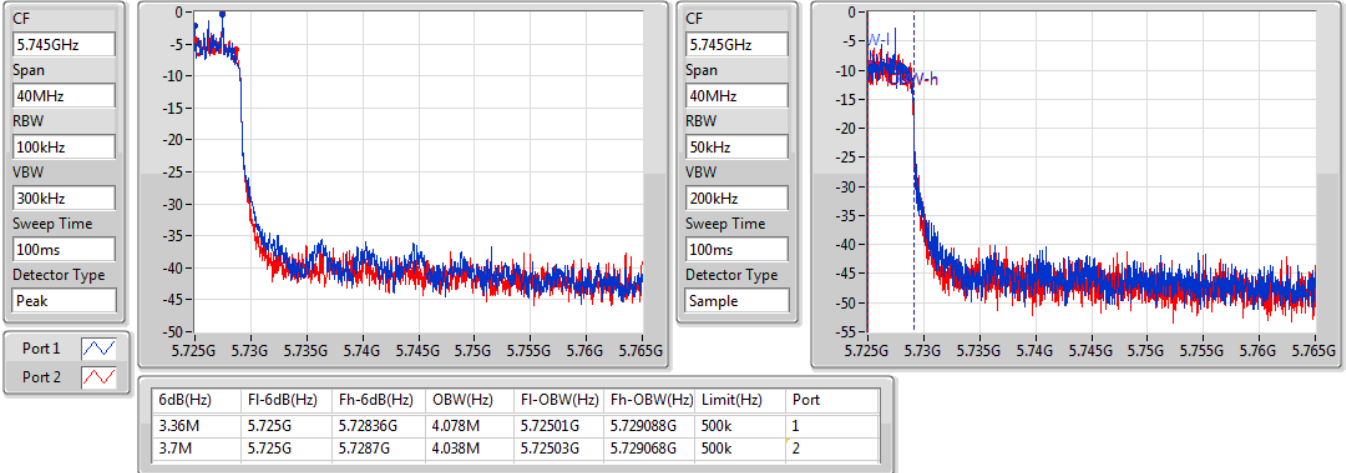

802.11ax HEW80_Nss2,(MCS0)_2TX

EBW

5690MHz Straddle 5.725-5.85GHz

07/11/2019