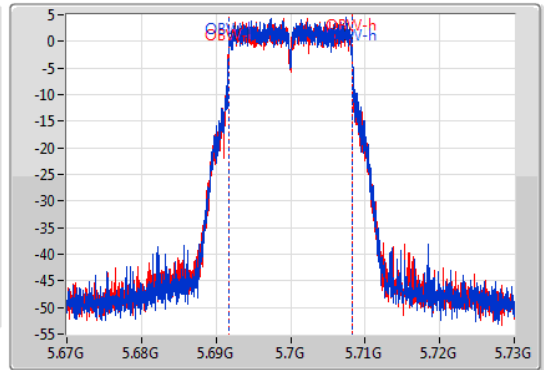

802.11a_Nss1,(6Mbps)_2TX

EBW

5700MHz

06/11/2019

CF
5.7GHz
Span
60MHz
RBW
300kHz
VBW
1MHz
Sweep Time
100ms
Detector Type
Peak

CF
5.7GHz
Span
60MHz
RBW
200kHz
VBW
1MHz
Sweep Time
100ms
Detector Type
Sample

Port 1
Port 2