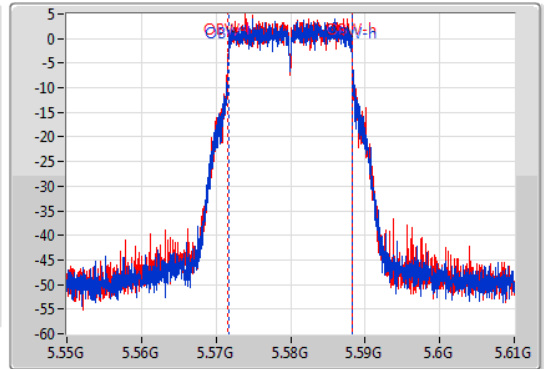

EBW

5500MHz

06/11/2019

CF
5.5GHz
Span
60MHz
RBW
300kHz
VBW
1MHz
Sweep Time
100ms
Detector Type
Peak
Port 1
Port 2

CF
5.5GHz
Span
60MHz
RBW
200kHz
VBW
1MHz
Sweep Time
100ms
Detector Type
Sample

26dB(Hz)	Fl-26dB(Hz)	Fh-26dB(Hz)	OBW(Hz)	Fl-OBW(Hz)	Fh-OBW(Hz)	Limit(Hz)	Port
21.51M	5.4892G	5.51071G	16.612M	5.491634G	5.508246G	Inf	1
21.69M	5.4892G	5.51089G	16.612M	5.491634G	5.508246G	Inf	2

802.11a_Nss1,(6Mbps)_2TX

EBW

5580MHz

06/11/2019

CF
5.58GHz
Span
60MHz
RBW
300kHz
VBW
1MHz
Sweep Time
100ms
Detector Type
Peak

CF
5.58GHz
Span
60MHz
RBW
200kHz
VBW
1MHz
Sweep Time
100ms
Detector Type
Sample