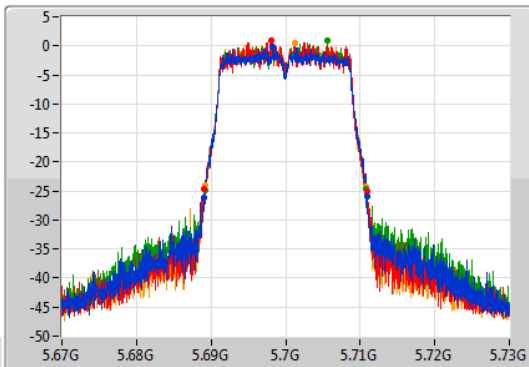

802.11ac VHT20_Nss1,(MCS0)_4TX

EBW

5700MHz

07/11/2019

CF
5.7GHz
Span
60MHz
RBW
300kHz
VBW
1MHz
Sweep Time
100ms
Detector Type
Peak

CF
5.7GHz
Span
60MHz
RBW
200kHz
VBW
1MHz
Sweep Time
100ms
Detector Type
Sample