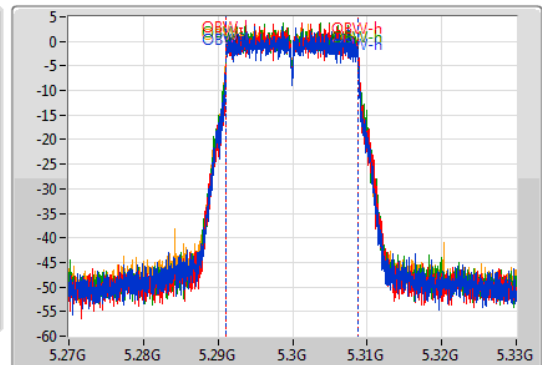

802.11ac VHT20_Nss4,(MCS0)_4TX

EBW

5300MHz

05/11/2019

CF
5.3GHz
Span
60MHz
RBW
300kHz
VBW
1MHz
Sweep Time
100ms
Detector Type
Peak

CF
5.3GHz
Span
60MHz
RBW
200kHz
VBW
1MHz
Sweep Time
100ms
Detector Type
Sample