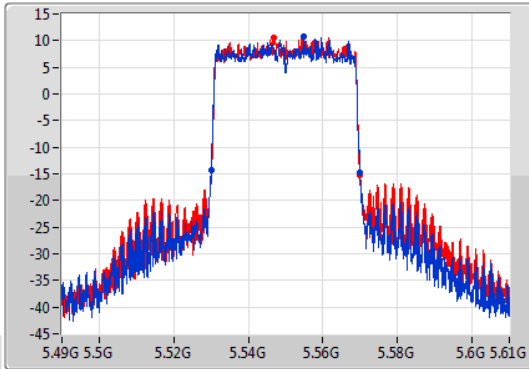

EBW

5550MHz

06/11/2019

CF
5.55GHz
Span
120MHz
RBW
500kHz
VBW
2MHz
Sweep Time
100ms
Detector Type
Peak

CF
5.55GHz
Span
120MHz
RBW
500kHz
VBW
2MHz
Sweep Time
100ms
Detector Type
Sample

26dB(Hz)	Fl-26dB(Hz)	Fh-26dB(Hz)	OBW(Hz)	Fl-OBW(Hz)	Fh-OBW(Hz)	Limit(Hz)	Port
40.02M	5.53002G	5.57004G	37.541M	5.531169G	5.568711G	Inf	1
39.9M	5.53008G	5.56998G	37.421M	5.531349G	5.568771G	Inf	2