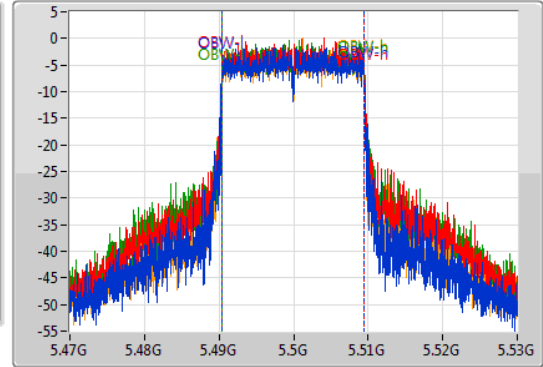

802.11ax HEW20_Nss1,(MCS0)_4TX

EBW

5500MHz

07/11/2019

CF
5.5GHz
Span
60MHz
RBW
300kHz
VBW
1MHz
Sweep Time
100ms
Detector Type
Peak

CF
5.5GHz
Span
60MHz
RBW
200kHz
VBW
1MHz
Sweep Time
100ms
Detector Type
Sample