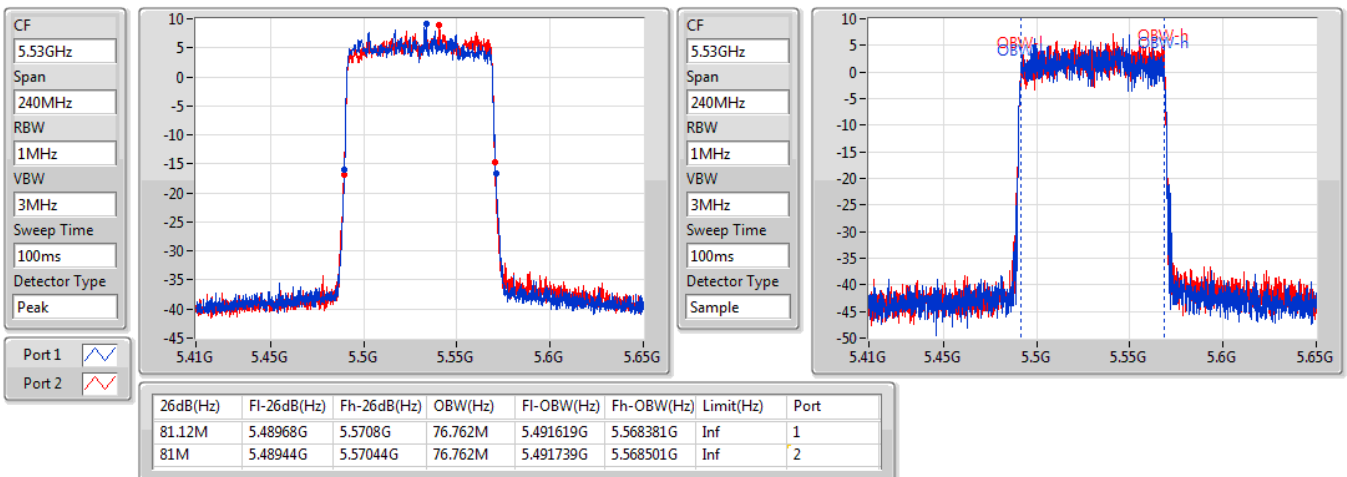

EBW

5290MHz

07/11/2019

802.11ax HEW80_Nss2,(MCS0)_2TX

EBW

5530MHz

07/11/2019

802.11ax HEW80_Nss2,(MCS0)_2TX