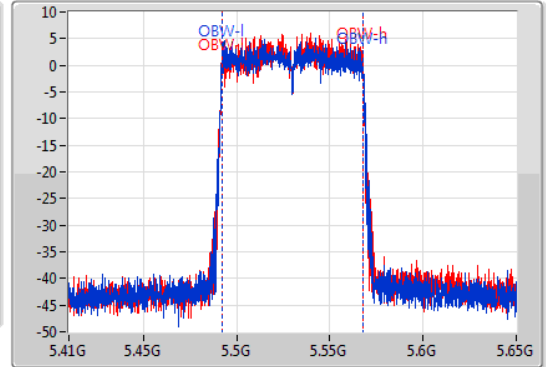

EBW

5710MHz Straddle 5.725-5.85GHz

07/11/2019

802.11ac VHT80_Nss2,(MCS0)_2TX

EBW

5290MHz

07/11/2019

802.11ac VHT80_Nss2,(MCS0)_2TX

EBW

5530MHz

07/11/2019

CF
5.53GHz
Span
240MHz
RBW
1MHz
VBW
3MHz
Sweep Time
100ms
Detector Type
Peak

CF
5.53GHz
Span
240MHz
RBW
1MHz
VBW
3MHz
Sweep Time
100ms
Detector Type
Sample

26dB(Hz)	Fl-26dB(Hz)	Fh-26dB(Hz)	OBW(Hz)	Fl-OBW(Hz)	Fh-OBW(Hz)	Limit(Hz)	Port
81.6M	5.4892G	5.5708G	75.922M	5.491979G	5.567901G	Inf	1
81.24M	5.48932G	5.57056G	75.562M	5.492219G	5.567781G	Inf	2