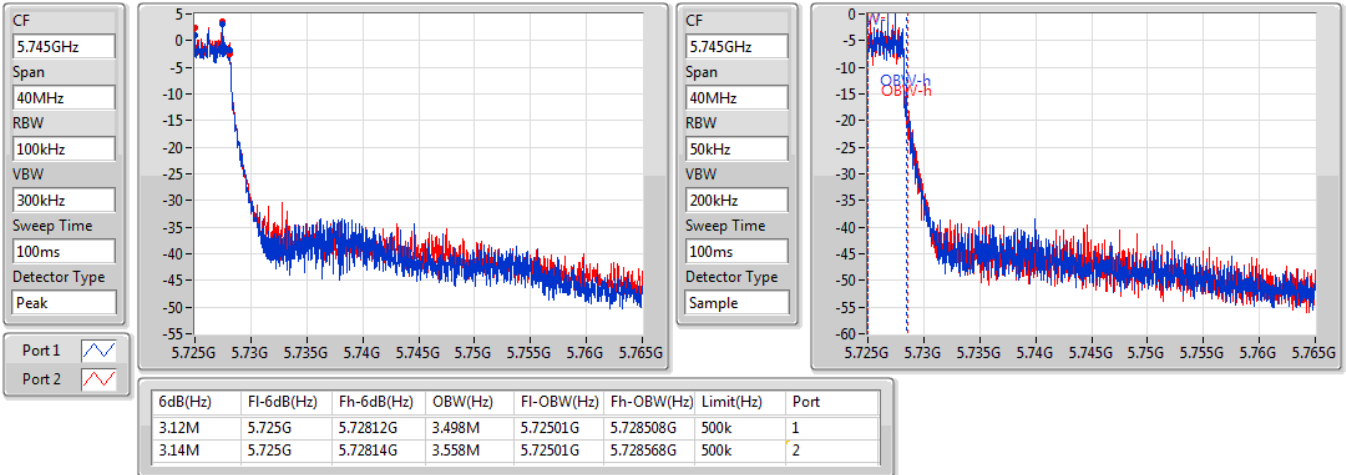

EBW

5670MHz

07/11/2019

802.11ac VHT40_Nss2,(MCS0)_2TX

EBW

5710MHz Straddle 5.47-5.725GHz

07/11/2019

802.11ac VHT40_Nss2,(MCS0)_2TX

EBW

5710MHz Straddle 5.725-5.85GHz

07/11/2019

802.11ac VHT80_Nss2,(MCS0)_2TX

EBW

5290MHz

07/11/2019

802.11ac VHT80_Nss2,(MCS0)_2TX