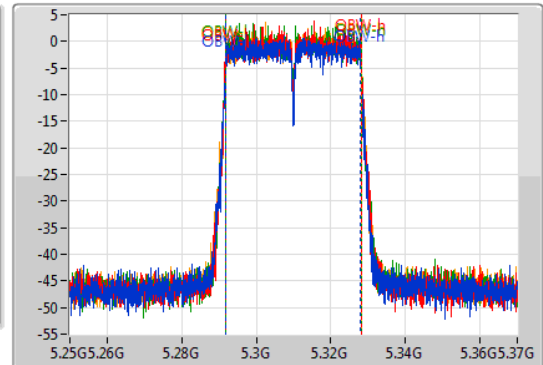

802.11ac VHT40_Nss4,(MCS0)_4TX

EBW

5310MHz

05/11/2019

CF
5.31GHz
Span
120MHz
RBW
500kHz
VBW
2MHz
Sweep Time
100ms
Detector Type
Peak

CF
5.31GHz
Span
120MHz
RBW
500kHz
VBW
2MHz
Sweep Time
100ms
Detector Type
Sample