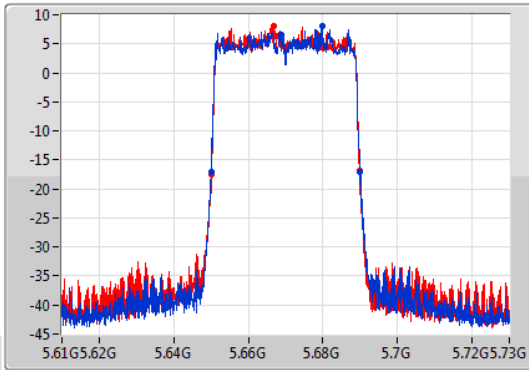

CF
5.67GHz
Span
120MHz
RBW
500kHz
VBW
2MHz
Sweep Time
100ms
Detector Type
Sample