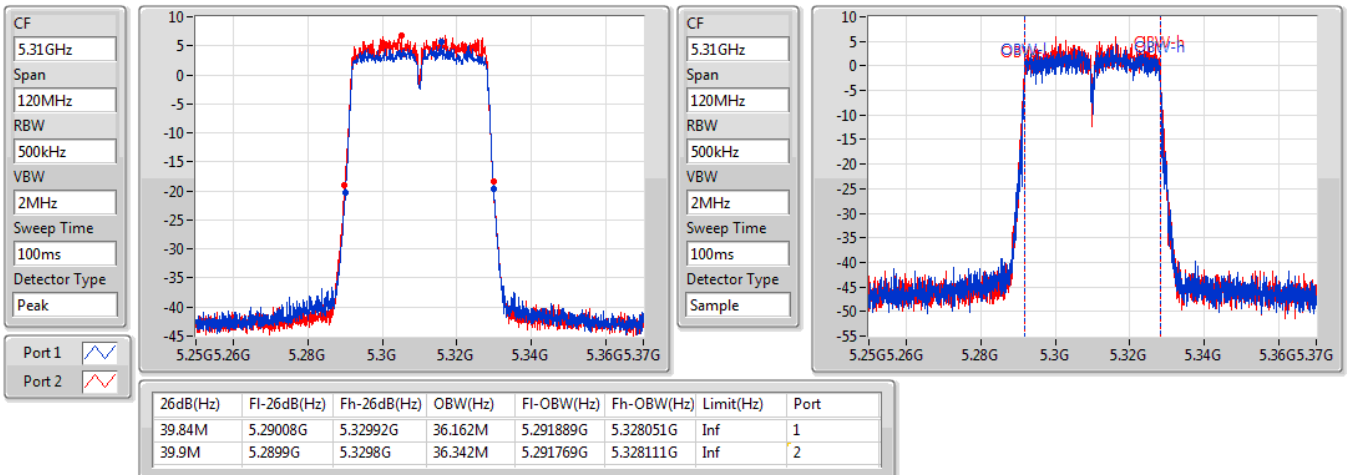

EBW

5270MHz

07/11/2019

802.11ac VHT40_Nss2,(MCS0)_2TX

EBW

5310MHz

07/11/2019

802.11ac VHT40_Nss2,(MCS0)_2TX