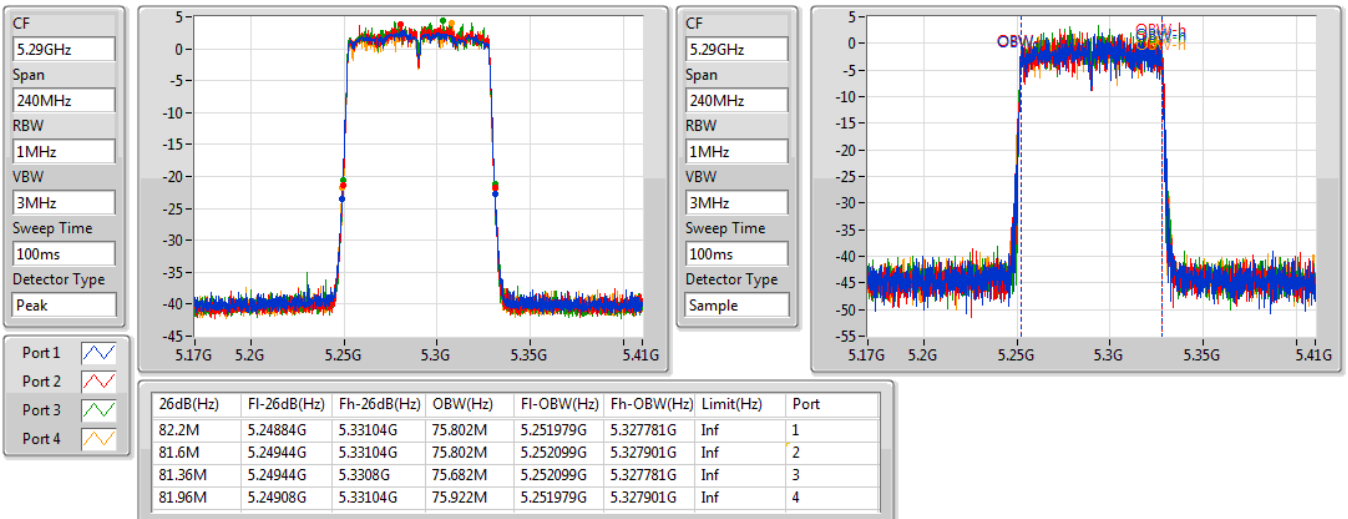

802.11ac VHT40_Nss1,(MCS0)_4TX

EBW

5710MHz Straddle 5.725-5.85GHz

08/11/2019

802.11ac VHT80_Nss1,(MCS0)_4TX

EBW

5290MHz

08/11/2019