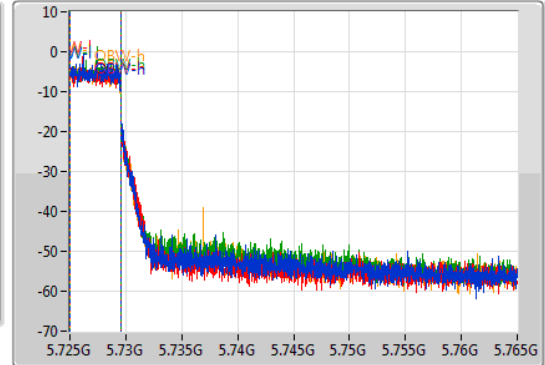

Port 1
Port 2
Port 3
Port 4

6dB(Hz)	Fl-6dB(Hz)	Fh-6dB(Hz)	OBW(Hz)	Fl-OBW(Hz)	Fh-OBW(Hz)	Limit(Hz)	Port
4.32M	5.725G	5.72932G	4.498M	5.72503G	5.729528G	500k	1
4.42M	5.725G	5.72942G	4.498M	5.72503G	5.729528G	500k	2
4.46M	5.725G	5.72946G	4.498M	5.72503G	5.729528G	500k	3
4.46M	5.725G	5.72946G	4.498M	5.72503G	5.729528G	500k	4

802.11ax HEW40_Nss4,(MCS0)_4TX

EBW