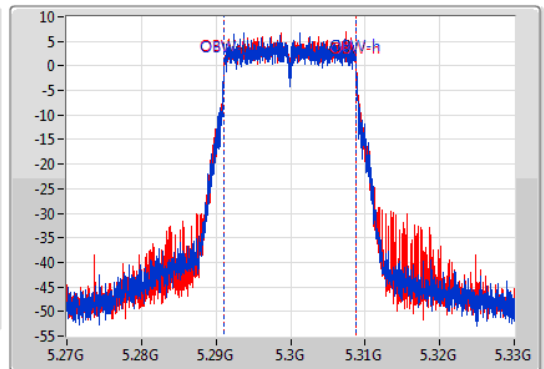

802.11ac VHT20_Nss2,(MCS0)_2TX

EBW

5300MHz

06/11/2019

CF
5.3GHz
Span
60MHz
RBW
300kHz
VBW
1MHz
Sweep Time
100ms
Detector Type
Peak

CF
5.3GHz
Span
60MHz
RBW
200kHz
VBW
1MHz
Sweep Time
100ms
Detector Type
Sample