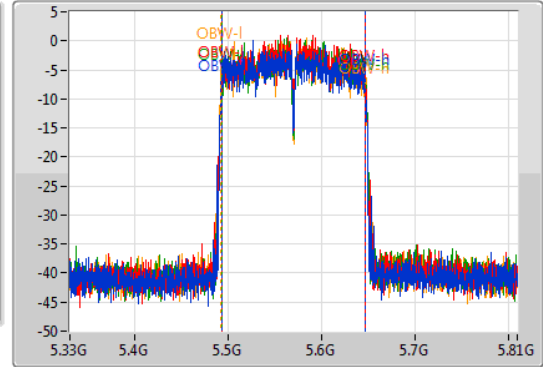

802.11ac VHT160_Nss4,(MCS0)_4TX

EBW

5570MHz

05/11/2019

CF
5.57GHz
Span
480MHz
RBW
2MHz
VBW
10MHz
Sweep Time
100ms
Detector Type
Peak

CF
5.57GHz
Span
480MHz
RBW
2MHz
VBW
10MHz
Sweep Time
100ms
Detector Type
Sample