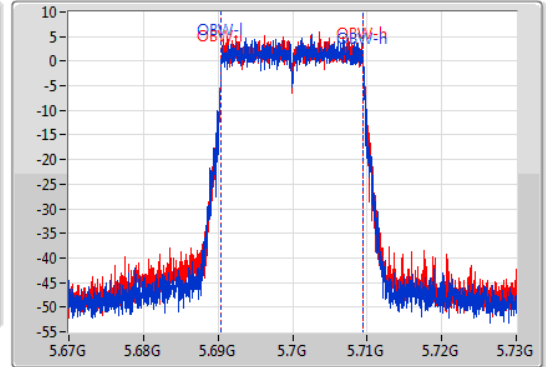

EBW

5700MHz

06/11/2019

CF
5.7GHz
Span
60MHz
RBW
300kHz
VBW
1MHz
Sweep Time
100ms
Detector Type
Peak

CF
5.7GHz
Span
60MHz
RBW
200kHz
VBW
1MHz
Sweep Time
100ms
Detector Type
Sample

26dB(Hz)	Fl-26dB(Hz)	Fh-26dB(Hz)	OBW(Hz)	Fl-OBW(Hz)	Fh-OBW(Hz)	Limit(Hz)	Port
21.72M	5.68899G	5.71071G	19.01M	5.690465G	5.709475G	Inf	1
21.6M	5.68917G	5.71077G	19.01M	5.690465G	5.709475G	Inf	2