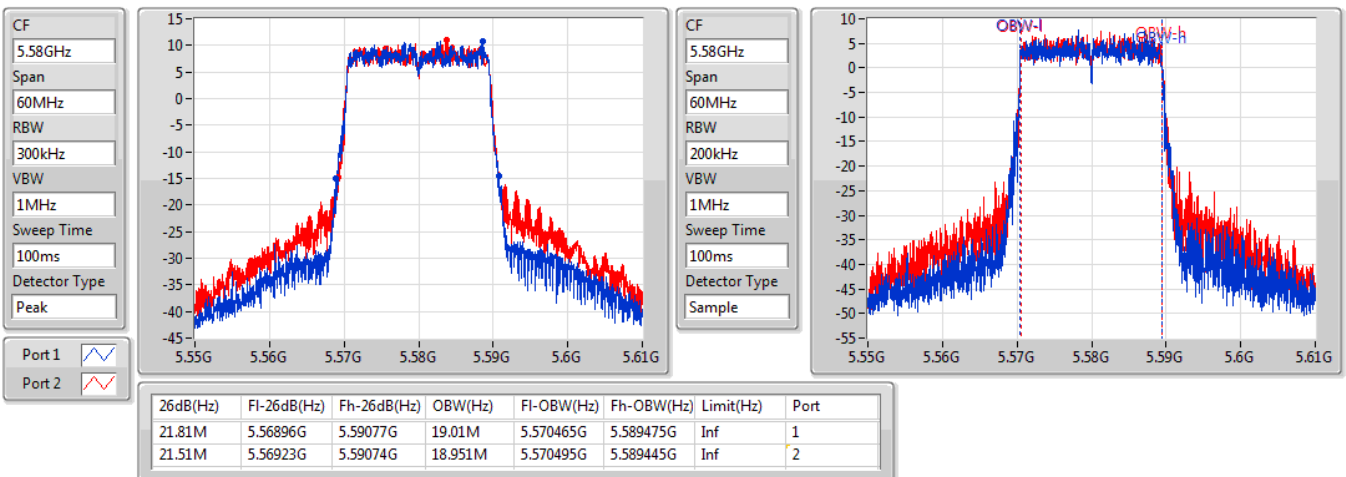

EBW

5500MHz

06/11/2019

802.11ax HEW20_Nss2,(MCS0)_2TX

EBW

5580MHz

06/11/2019

802.11ax HEW20_Nss2,(MCS0)_2TX

EBW

5700MHz

06/11/2019

CF
5.7GHz
Span
60MHz
RBW
300kHz
VBW
1MHz
Sweep Time
100ms
Detector Type
Peak

CF
5.7GHz
Span
60MHz
RBW
200kHz
VBW
1MHz
Sweep Time
100ms
Detector Type
Sample

26dB(Hz)	Fl-26dB(Hz)	Fh-26dB(Hz)	OBW(Hz)	Fl-OBW(Hz)	Fh-OBW(Hz)	Limit(Hz)	Port
21.72M	5.68899G	5.71071G	19.01M	5.690465G	5.709475G	Inf	1
21.6M	5.68917G	5.71077G	19.01M	5.690465G	5.709475G	Inf	2