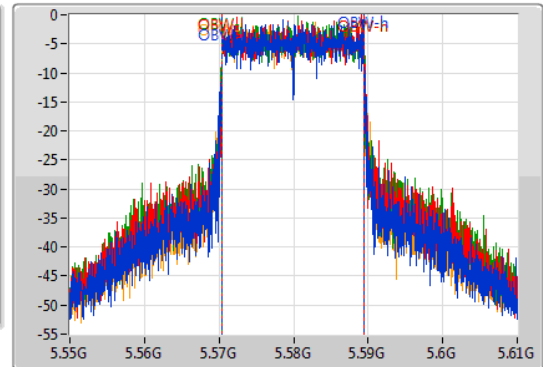

802.11ax HEW20_Nss1,(MCS0)_4TX

EBW

5580MHz

07/11/2019

CF
5.58GHz
Span
60MHz
RBW
300kHz
VBW
1MHz
Sweep Time
100ms
Detector Type
Peak

CF
5.58GHz
Span
60MHz
RBW
200kHz
VBW
1MHz
Sweep Time
100ms
Detector Type
Sample