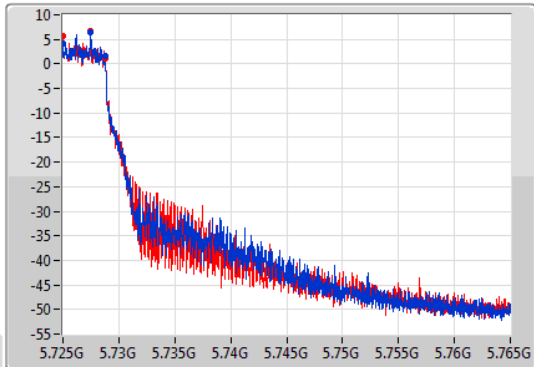

EBW

5720MHz Straddle 5.47-5.725GHz

07/11/2019

CF
5.71GHz
Span
30MHz
RBW
200kHz
VBW
1MHz
Sweep Time
100ms
Detector Type
Peak

CF
5.71GHz
Span
30MHz
RBW
200kHz
VBW
1MHz
Sweep Time
100ms
Detector Type
Sample

26dB(Hz)	Fl-26dB(Hz)	Fh-26dB(Hz)	OBW(Hz)	Fl-OBW(Hz)	Fh-OBW(Hz)	Limit(Hz)	Port
15.825M	5.709175G	5.725G	13.913M	5.711004G	5.724918G	Inf	1
15.735M	5.709265G	5.725G	13.928M	5.711019G	5.724948G	Inf	2

802.11ac VHT20_Nss2,(MCS0)_2TX

EBW

5720MHz Straddle 5.725-5.85GHz

07/11/2019

CF
5.745GHz
Span
40MHz
RBW
100kHz
VBW
300kHz
Sweep Time
100ms
Detector Type
Peak

CF
5.745GHz
Span
40MHz
RBW
50kHz
VBW
200kHz
Sweep Time
100ms
Detector Type
Sample