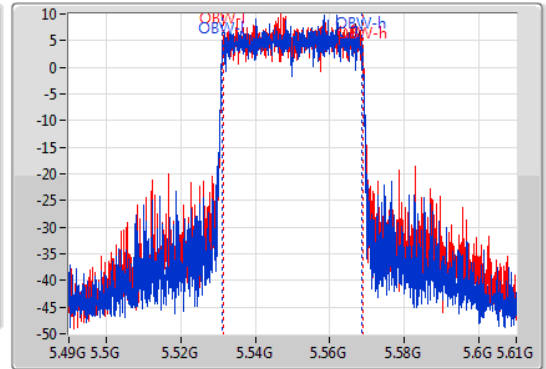

EBW

5550MHz

06/11/2019

CF
5.55GHz
Span
120MHz
RBW
500kHz
VBW
2MHz
Sweep Time
100ms
Detector Type
Peak

CF
5.55GHz
Span
120MHz
RBW
500kHz
VBW
2MHz
Sweep Time
100ms
Detector Type
Sample

26dB(Hz)	Fl-26dB(Hz)	Fh-26dB(Hz)	OBW(Hz)	Fl-OBW(Hz)	Fh-OBW(Hz)	Limit(Hz)	Port
40.02M	5.53002G	5.57004G	37.541M	5.531169G	5.568711G	Inf	1
39.9M	5.53008G	5.56998G	37.421M	5.531349G	5.568771G	Inf	2