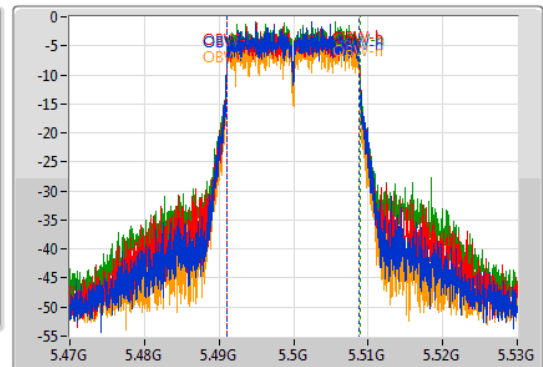

802.11ac VHT20_Nss1,(MCS0)_4TX

EBW

5500MHz

07/11/2019

CF
5.5GHz
Span
60MHz
RBW
300kHz
VBW
1MHz
Sweep Time
100ms
Detector Type
Peak

CF
5.5GHz
Span
60MHz
RBW
200kHz
VBW
1MHz
Sweep Time
100ms
Detector Type
Sample