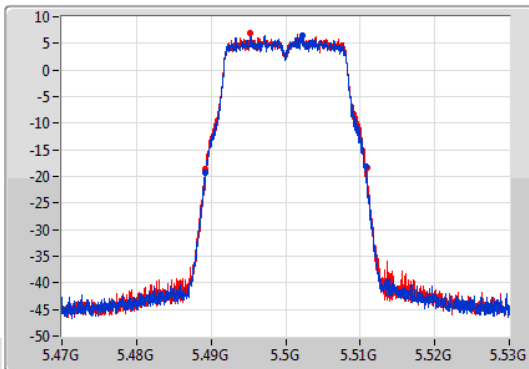

802.11a_Nss1,(6Mbps)_2TX

EBW

5320MHz

06/11/2019

CF
5.32GHz
Span
60MHz
RBW
300kHz
VBW
1MHz
Sweep Time
100ms
Detector Type
Peak
Port 1
Port 2

CF
5.32GHz
Span
60MHz
RBW
200kHz
VBW
1MHz
Sweep Time
100ms
Detector Type
Sample

26dB(Hz)	Fl-26dB(Hz)	Fh-26dB(Hz)	OBW(Hz)	Fl-OBW(Hz)	Fh-OBW(Hz)	Limit(Hz)	Port
21.48M	5.30929G	5.33077G	16.582M	5.311664G	5.328246G	Inf	1
21.63M	5.30914G	5.33077G	16.582M	5.311664G	5.328246G	Inf	2

802.11a_Nss1,(6Mbps)_2TX

EBW

5500MHz

06/11/2019

CF
5.5GHz
Span
60MHz
RBW
300kHz
VBW
1MHz
Sweep Time
100ms
Detector Type
Peak
Port 1
Port 2

CF
5.5GHz
Span
60MHz
RBW
200kHz
VBW
1MHz
Sweep Time
100ms
Detector Type
Sample

26dB(Hz)	Fl-26dB(Hz)	Fh-26dB(Hz)	OBW(Hz)	Fl-OBW(Hz)	Fh-OBW(Hz)	Limit(Hz)	Port
21.51M	5.4892G	5.51071G	16.612M	5.491634G	5.508246G	Inf	1
21.69M	5.4892G	5.51089G	16.612M	5.491634G	5.508246G	Inf	2