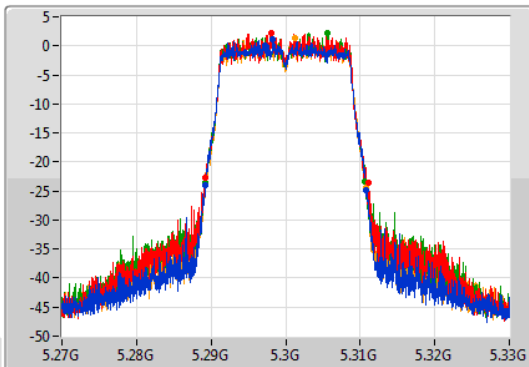

802.11ac VHT20_Nss1,(MCS0)_4TX

EBW

5300MHz

07/11/2019

CF
5.3GHz
Span
60MHz
RBW
300kHz
VBW
1MHz
Sweep Time
100ms
Detector Type
Peak

CF
5.3GHz
Span
60MHz
RBW
200kHz
VBW
1MHz
Sweep Time
100ms
Detector Type
Sample