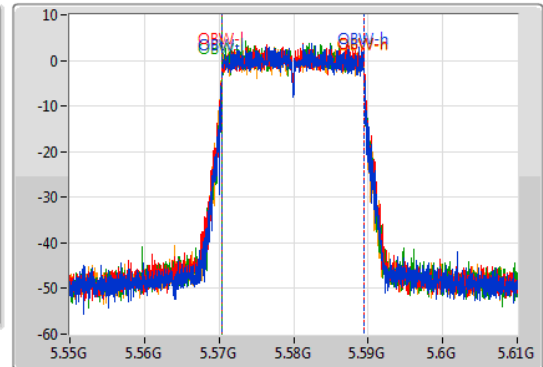

802.11ax HEW20_Nss4,(MCS0)_4TX

EBW

5580MHz

05/11/2019

CF
5.58GHz
Span
60MHz
RBW
300kHz
VBW
1MHz
Sweep Time
100ms
Detector Type
Peak

CF
5.58GHz
Span
60MHz
RBW
200kHz
VBW
1MHz
Sweep Time
100ms
Detector Type
Sample