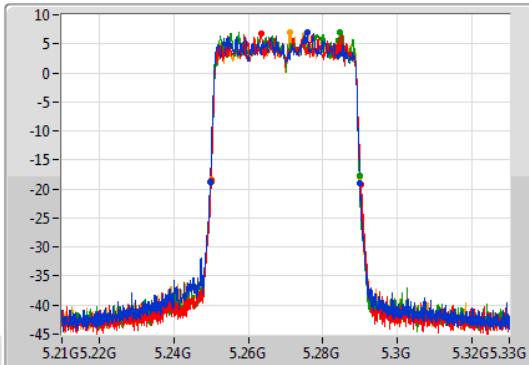

5270MHz

05/11/2019

CF
5.27GHz
Span
120MHz
RBW
500kHz
VBW
2MHz
Sweep Time
100ms
Detector Type
Peak

CF
5.27GHz
Span
120MHz
RBW
500kHz
VBW
2MHz
Sweep Time
100ms
Detector Type
Sample