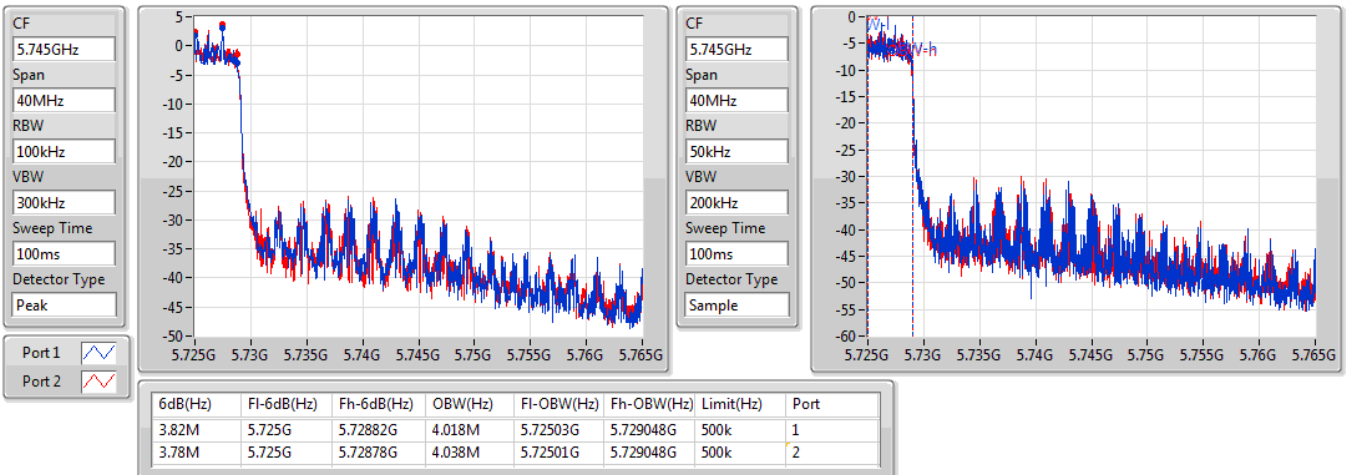

EBW

5710MHz Straddle 5.47-5.725GHz

07/11/2019

802.11ax HEW40_Nss2,(MCS0)_2TX

EBW

5710MHz Straddle 5.725-5.85GHz

07/11/2019

802.11ax HEW80_Nss2,(MCS0)_2TX