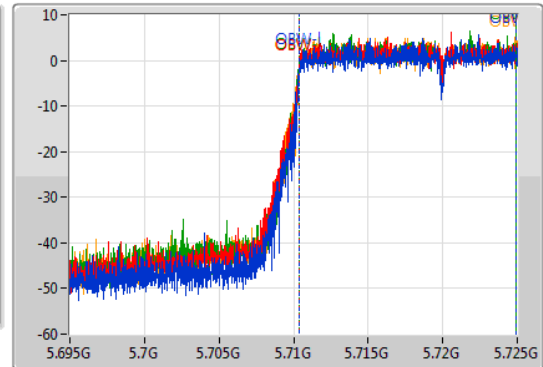

Port 1: [Waveform icon]
 Port 2: [Waveform icon]
 Port 3: [Waveform icon]
 Port 4: [Waveform icon]

26dB(Hz)	Fl-26dB(Hz)	Fh-26dB(Hz)	OBW(Hz)	Fl-OBW(Hz)	Fh-OBW(Hz)	Limit(Hz)	Port
15.705M	5.709295G	5.725G	14.528M	5.710405G	5.724933G	Inf	1
15.87M	5.70913G	5.725G	14.543M	5.710405G	5.724948G	Inf	2
15.645M	5.709355G	5.725G	14.573M	5.710375G	5.724948G	Inf	3
15.825M	5.709175G	5.725G	14.558M	5.71039G	5.724948G	Inf	4