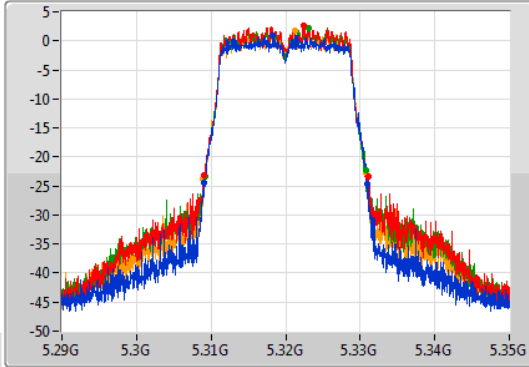

802.11ac VHT20_Nss1,(MCS0)_4TX

EBW

5320MHz

07/11/2019

CF
5.32GHz
Span
60MHz
RBW
300kHz
VBW
1MHz
Sweep Time
100ms
Detector Type
Peak

CF
5.32GHz
Span
60MHz
RBW
200kHz
VBW
1MHz
Sweep Time
100ms
Detector Type
Sample