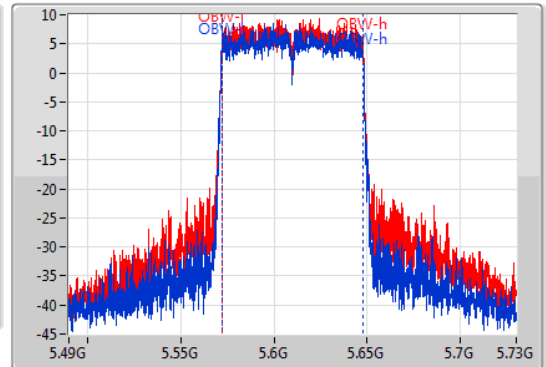

802.11ac VHT80_Nss2,(MCS0)_2TX

EBW

5610MHz

07/11/2019

CF
5.61GHz
Span
240MHz
RBW
1MHz
VBW
3MHz
Sweep Time
100ms
Detector Type
Peak

CF
5.61GHz
Span
240MHz
RBW
1MHz
VBW
3MHz
Sweep Time
100ms
Detector Type
Sample