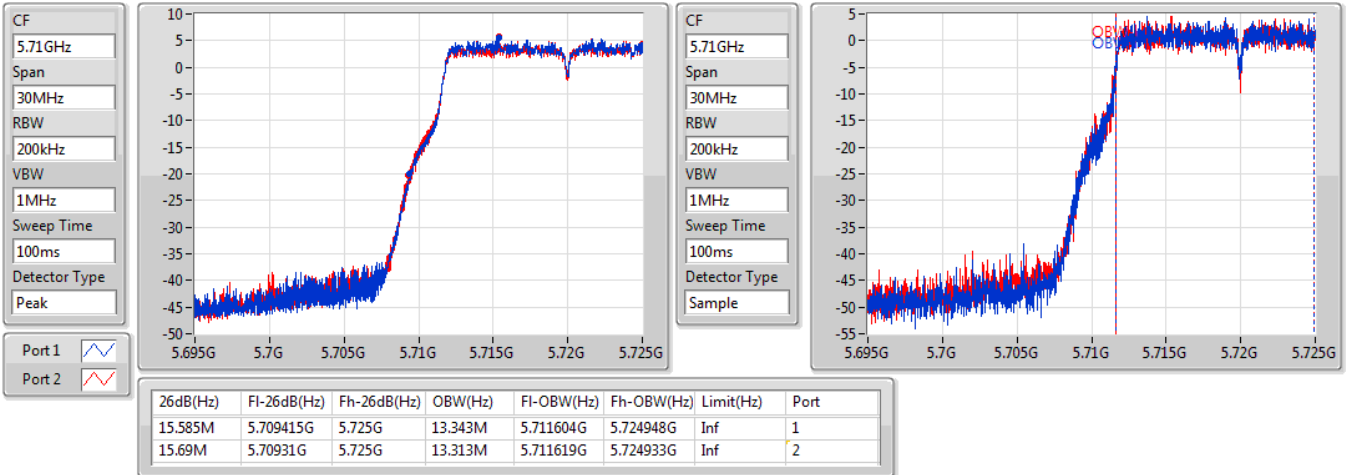

802.11a_Nss1,(6Mbps)_2TX

EBW

5720MHz Straddle 5.47-5.725GHz

06/11/2019