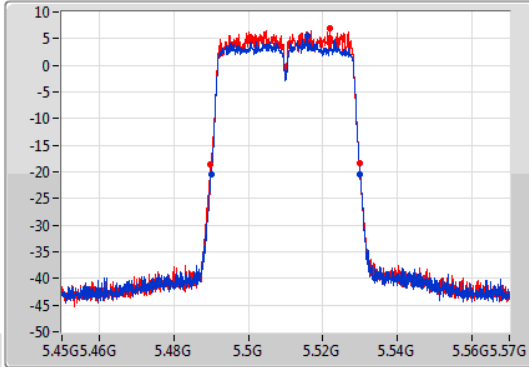

EBW

5510MHz

07/11/2019

CF
5.51GHz
Span
120MHz
RBW
500kHz
VBW
2MHz
Sweep Time
100ms
Detector Type
Peak

CF
5.51GHz
Span
120MHz
RBW
500kHz
VBW
2MHz
Sweep Time
100ms
Detector Type
Sample

26dB(Hz)	Fl-26dB(Hz)	Fh-26dB(Hz)	OBW(Hz)	Fl-OBW(Hz)	Fh-OBW(Hz)	Limit(Hz)	Port
40.02M	5.48996G	5.52998G	36.162M	5.491829G	5.527991G	Inf	1
39.9M	5.4899G	5.5298G	36.282M	5.491769G	5.528051G	Inf	2