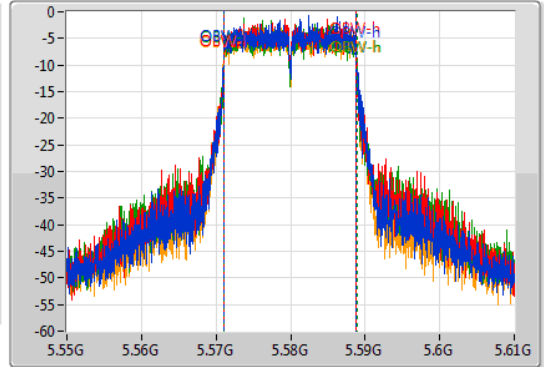

802.11ac VHT20_Nss1,(MCS0)_4TX

EBW

5580MHz

07/11/2019

CF
5.58GHz
Span
60MHz
RBW
300kHz
VBW
1MHz
Sweep Time
100ms
Detector Type
Peak

CF
5.58GHz
Span
60MHz
RBW
200kHz
VBW
1MHz
Sweep Time
100ms
Detector Type
Sample