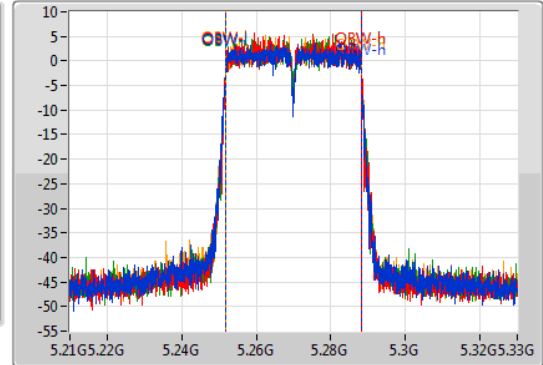

802.11ac VHT40_Nss4,(MCS0)_4TX

EBW

5270MHz

05/11/2019

CF
5.27GHz
Span
120MHz
RBW
500kHz
VBW
2MHz
Sweep Time
100ms
Detector Type
Peak

CF
5.27GHz
Span
120MHz
RBW
500kHz
VBW
2MHz
Sweep Time
100ms
Detector Type
Sample