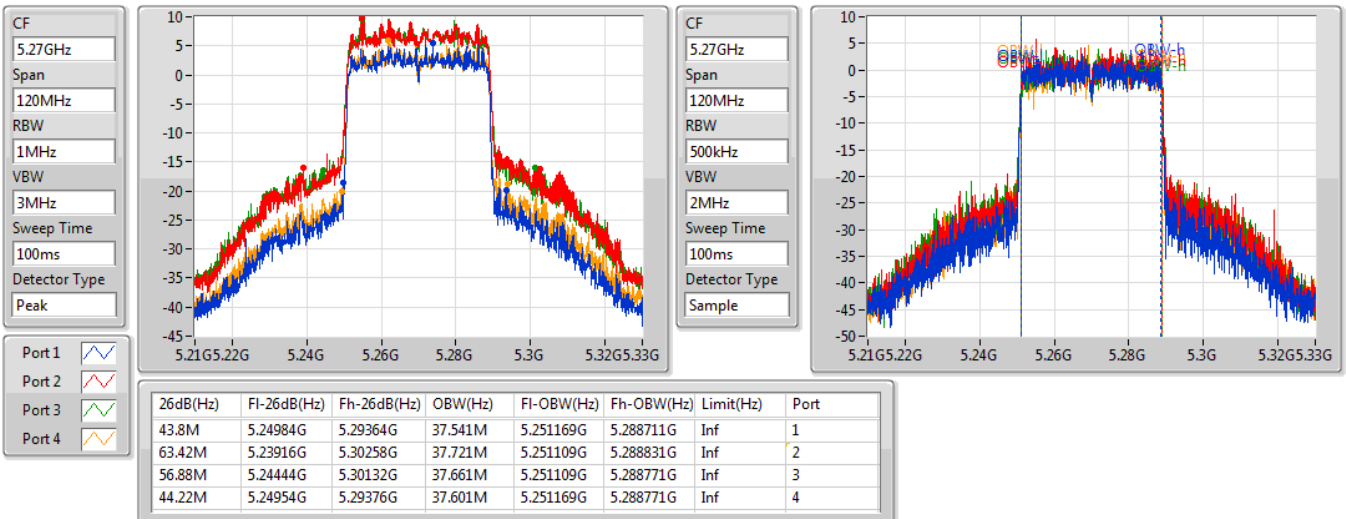

802.11ax HEW20_Nss1,(MCS0)_4TX

EBW

5720MHz Straddle 5.725-5.85GHz

07/11/2019

802.11ax HEW40_Nss1,(MCS0)_4TX

EBW

5270MHz

07/11/2019