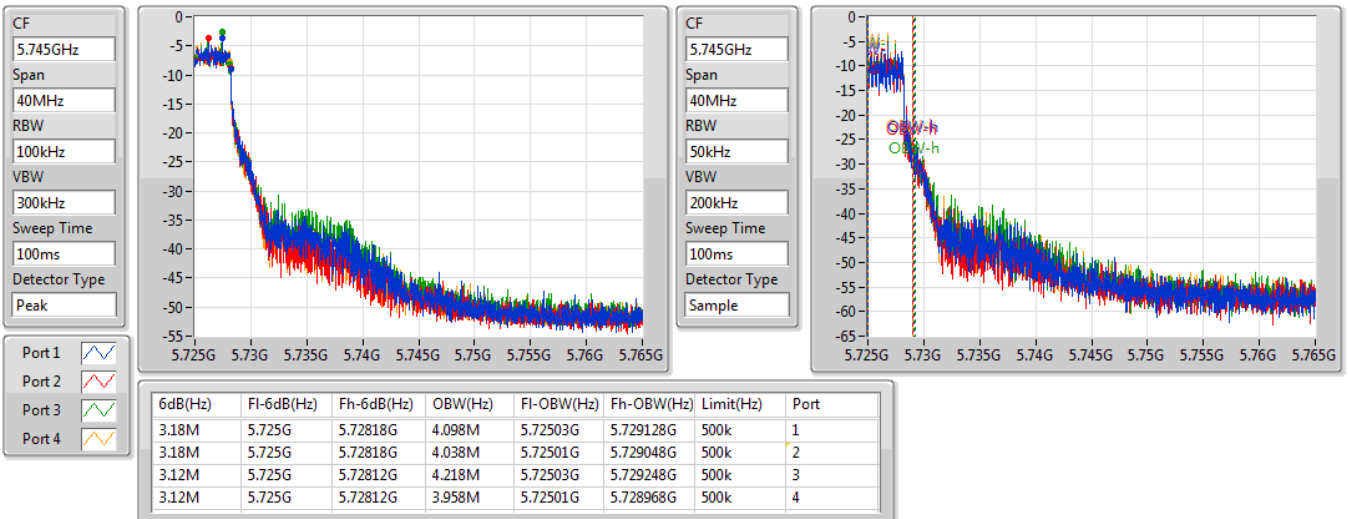

802.11a_Nss1,(6Mbps)_4TX

EBW

5720MHz Straddle 5.47-5.725GHz

07/11/2019

802.11a_Nss1,(6Mbps)_4TX

EBW

5720MHz Straddle 5.725-5.85GHz

07/11/2019