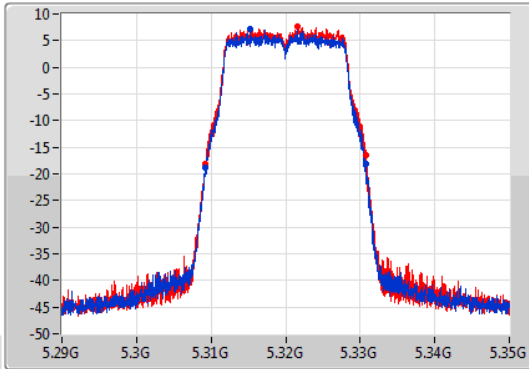

802.11a_Nss1,(6Mbps)_2TX

EBW

5300MHz

06/11/2019

CF
5.3GHz
Span
60MHz
RBW
300kHz
VBW
1MHz
Sweep Time
100ms
Detector Type
Peak

CF
5.3GHz
Span
60MHz
RBW
200kHz
VBW
1MHz
Sweep Time
100ms
Detector Type
Sample

26dB(Hz)	Fl-26dB(Hz)	Fh-26dB(Hz)	OBW(Hz)	Fl-OBW(Hz)	Fh-OBW(Hz)	Limit(Hz)	Port
21.54M	5.28923G	5.31077G	16.612M	5.291634G	5.308246G	Inf	1
21.57M	5.28932G	5.31089G	16.612M	5.291634G	5.308246G	Inf	2

802.11a_Nss1,(6Mbps)_2TX

EBW

5320MHz

06/11/2019

CF
5.32GHz
Span
60MHz
RBW
300kHz
VBW
1MHz
Sweep Time
100ms
Detector Type
Peak
Port 1
Port 2

CF
5.32GHz
Span
60MHz
RBW
200kHz
VBW
1MHz
Sweep Time
100ms
Detector Type
Sample