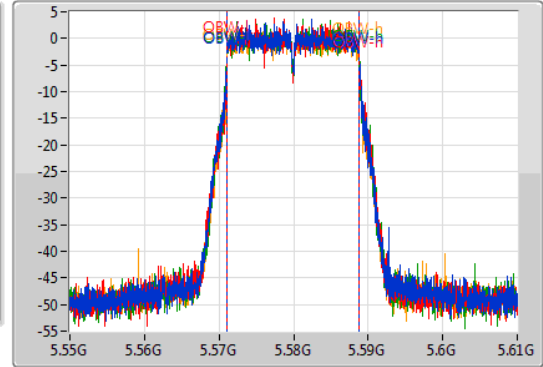

802.11ac VHT20_Nss4,(MCS0)_4TX

EBW

5580MHz

05/11/2019

CF
5.58GHz
Span
60MHz
RBW
300kHz
VBW
1MHz
Sweep Time
100ms
Detector Type
Peak

CF
5.58GHz
Span
60MHz
RBW
200kHz
VBW
1MHz
Sweep Time
100ms
Detector Type
Sample