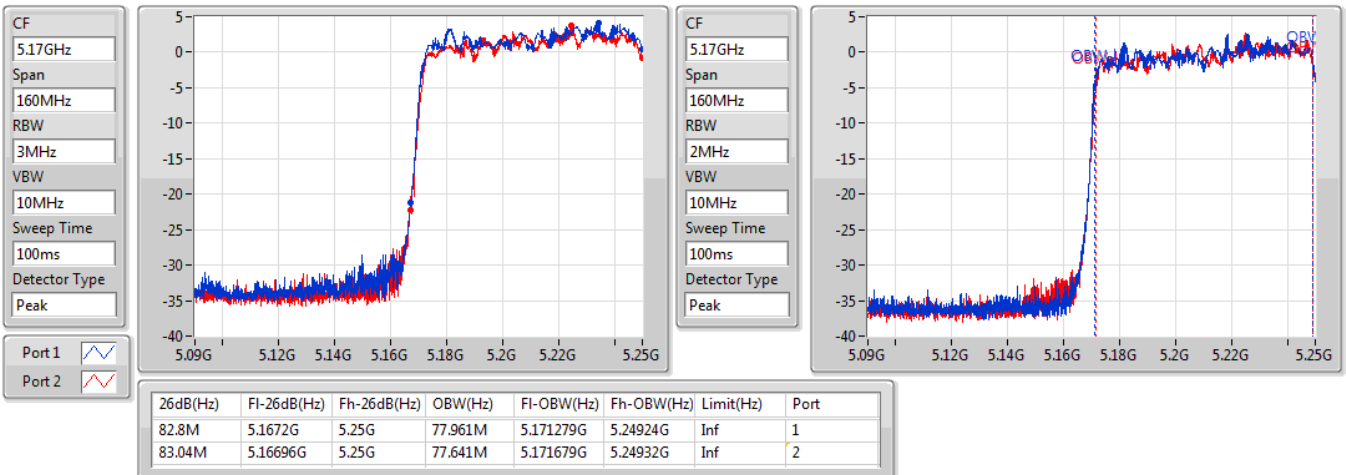

EBW

5690MHz Straddle 5.725-5.85GHz

07/11/2019

802.11ax HEW160_Nss2,(MCS0)_2TX

EBW

5250MHz Straddle 5.15-5.25GHz

04/12/2019

802.11ax HEW160_Nss2,(MCS0)_2TX