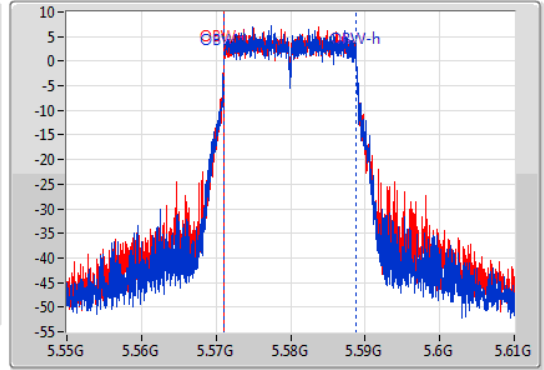

EBW

5580MHz

07/11/2019

CF
5.58GHz
Span
60MHz
RBW
300kHz
VBW
1MHz
Sweep Time
100ms
Detector Type
Peak
Port 1
Port 2

CF
5.58GHz
Span
60MHz
RBW
200kHz
VBW
1MHz
Sweep Time
100ms
Detector Type
Sample

26dB(Hz)	Fl-26dB(Hz)	Fh-26dB(Hz)	OBW(Hz)	Fl-OBW(Hz)	Fh-OBW(Hz)	Limit(Hz)	Port
21.93M	5.56905G	5.59098G	17.721M	5.571094G	5.588816G	Inf	1
21.93M	5.56911G	5.59104G	17.751M	5.571094G	5.588846G	Inf	2