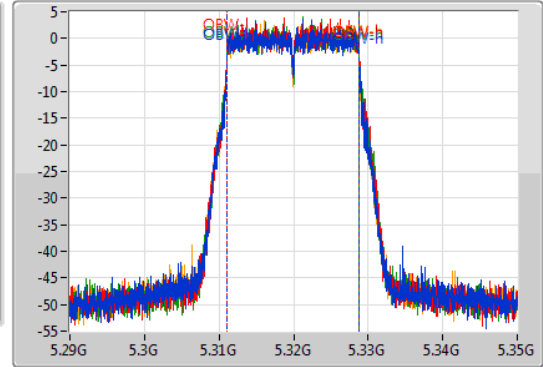

802.11ac VHT20_Nss4,(MCS0)_4TX

EBW

5320MHz

05/11/2019

CF
5.32GHz
Span
60MHz
RBW
300kHz
VBW
1MHz
Sweep Time
100ms
Detector Type
Peak

CF
5.32GHz
Span
60MHz
RBW
200kHz
VBW
1MHz
Sweep Time
100ms
Detector Type
Sample