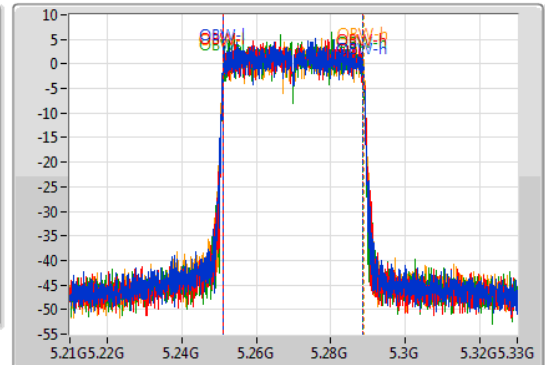

802.11ax HEW40_Nss4,(MCS0)_4TX

EBW

5270MHz

05/11/2019

CF
5.27GHz
Span
120MHz
RBW
500kHz
VBW
2MHz
Sweep Time
100ms
Detector Type
Peak

CF
5.27GHz
Span
120MHz
RBW
500kHz
VBW
2MHz
Sweep Time
100ms
Detector Type
Sample