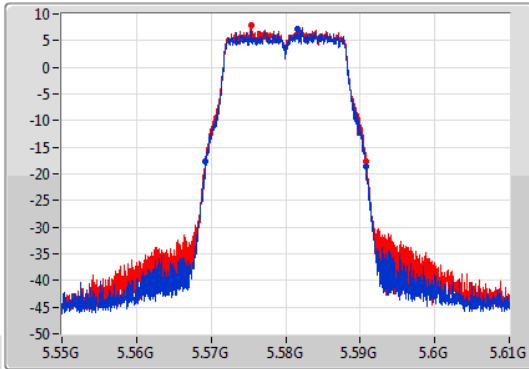

EBW

5500MHz

06/11/2019

CF
5.5GHz
Span
60MHz
RBW
300kHz
VBW
1MHz
Sweep Time
100ms
Detector Type
Peak
Port 1
Port 2

CF
5.5GHz
Span
60MHz
RBW
200kHz
VBW
1MHz
Sweep Time
100ms
Detector Type
Sample

26dB(Hz)	Fl-26dB(Hz)	Fh-26dB(Hz)	OBW(Hz)	Fl-OBW(Hz)	Fh-OBW(Hz)	Limit(Hz)	Port
21.51M	5.4892G	5.51071G	16.612M	5.491634G	5.508246G	Inf	1
21.69M	5.4892G	5.51089G	16.612M	5.491634G	5.508246G	Inf	2

802.11a_Nss1,(6Mbps)_2TX

EBW

5580MHz

06/11/2019

CF
5.58GHz
Span
60MHz
RBW
300kHz
VBW
1MHz
Sweep Time
100ms
Detector Type
Peak

CF
5.58GHz
Span
60MHz
RBW
200kHz
VBW
1MHz
Sweep Time
100ms
Detector Type
Sample