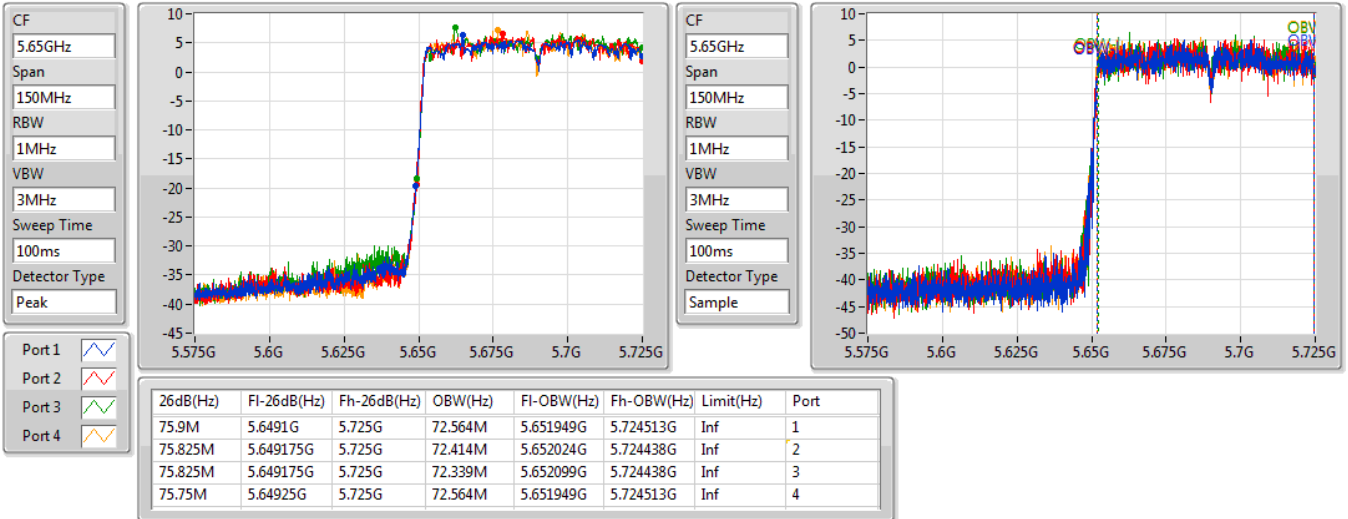

802.11ac VHT80_Nss4,(MCS0)_4TX

EBW

5690MHz Straddle 5.47-5.725GHz

05/11/2019