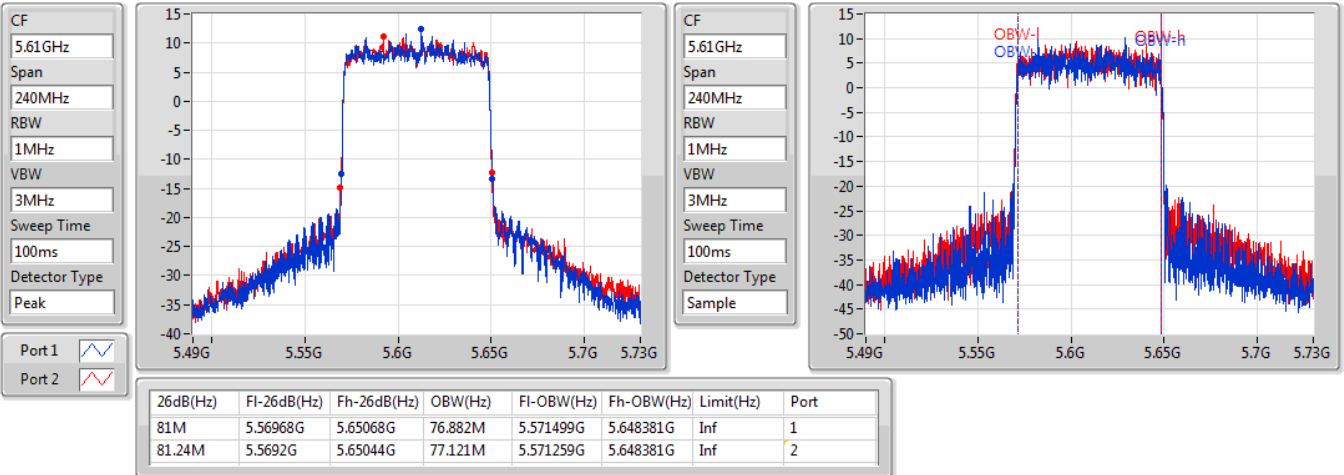

EBW

5290MHz

07/11/2019

802.11ax HEW80_Nss2,(MCS0)_2TX

EBW

5530MHz

07/11/2019

802.11ax HEW80_Nss2,(MCS0)_2TX

EBW

5610MHz

07/11/2019

802.11ax HEW80_Nss2,(MCS0)_2TX

EBW

5690MHz Straddle 5.47-5.725GHz

07/11/2019

802.11ax HEW80_Nss2,(MCS0)_2TX