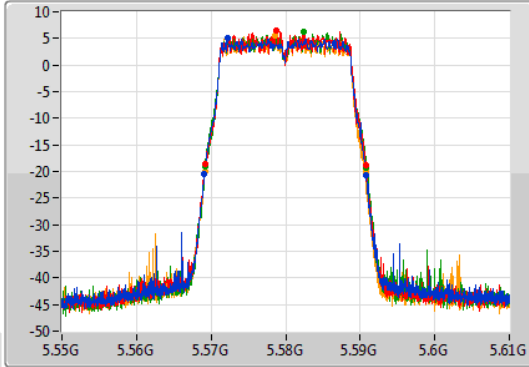

802.11ac VHT20_Nss4,(MCS0)_4TX

EBW

5580MHz

05/11/2019

CF
5.58GHz
Span
60MHz
RBW
300kHz
VBW
1MHz
Sweep Time
100ms
Detector Type
Peak

CF
5.58GHz
Span
60MHz
RBW
200kHz
VBW
1MHz
Sweep Time
100ms
Detector Type
Sample