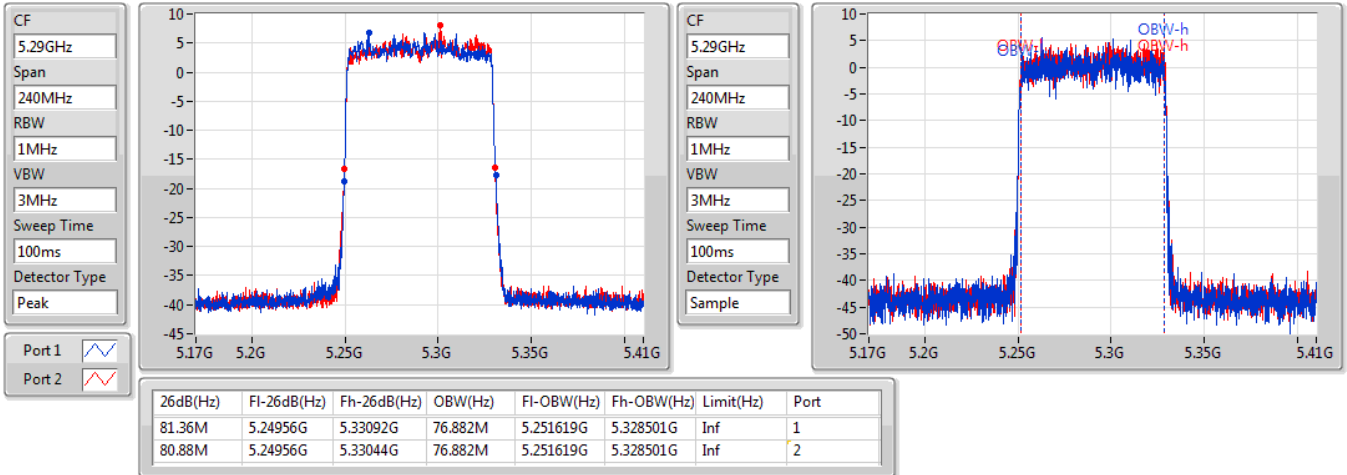

802.11ax HEW80_Nss2,(MCS0)_2TX

EBW

5290MHz

07/11/2019