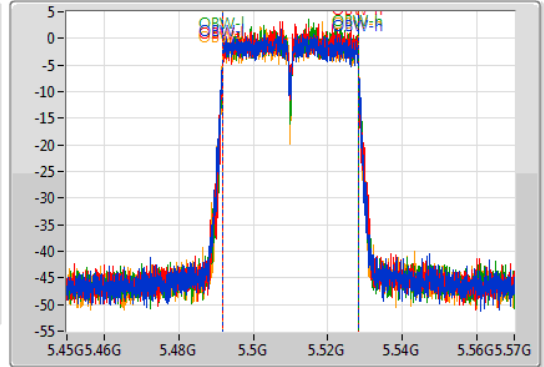

802.11ac VHT40_Nss4,(MCS0)_4TX

EBW

5510MHz

05/11/2019

CF
5.51GHz
Span
120MHz
RBW
500kHz
VBW
2MHz
Sweep Time
100ms
Detector Type
Peak

CF
5.51GHz
Span
120MHz
RBW
500kHz
VBW
2MHz
Sweep Time
100ms
Detector Type
Sample