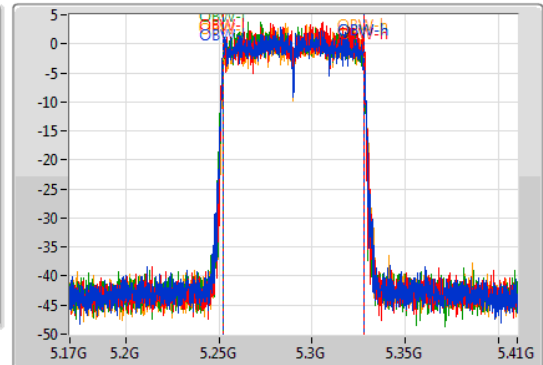

802.11ac VHT80_Nss4,(MCS0)_4TX

EBW

5290MHz

05/11/2019

CF
5.29GHz
Span
240MHz
RBW
1MHz
VBW
3MHz
Sweep Time
100ms
Detector Type
Peak

CF
5.29GHz
Span
240MHz
RBW
1MHz
VBW
3MHz
Sweep Time
100ms
Detector Type
Sample