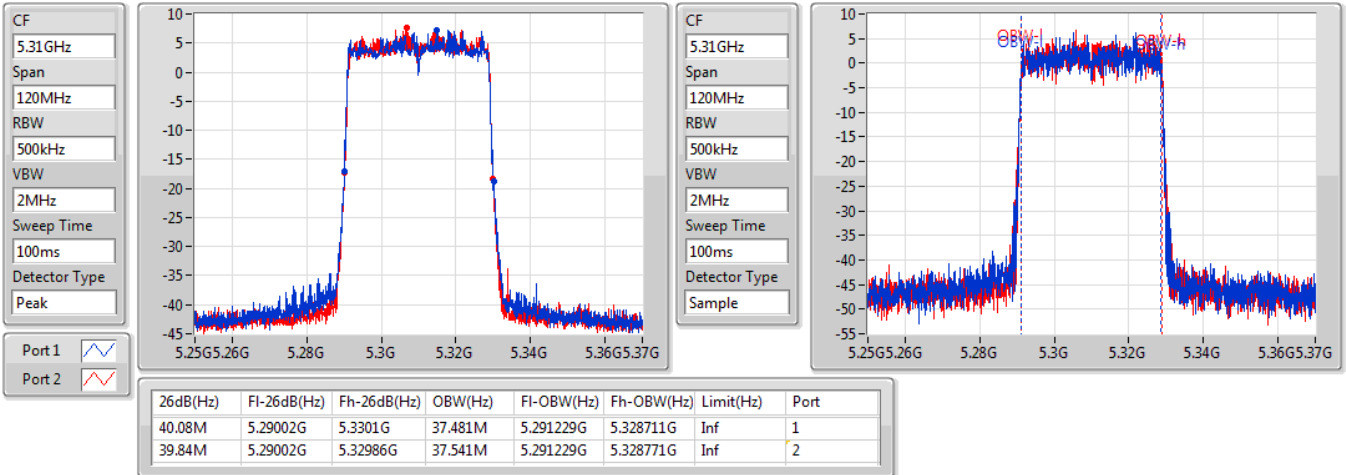

802.11ax HEW40_Nss2,(MCS0)_2TX

EBW

5310MHz

06/11/2019