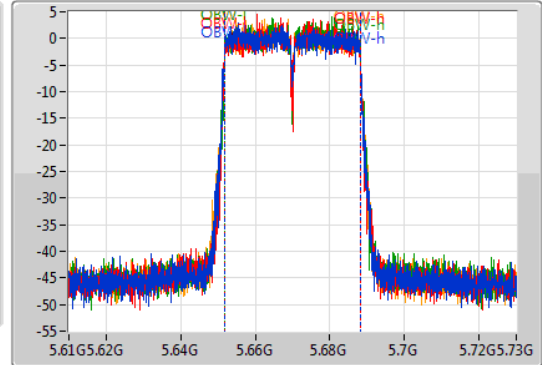

802.11ac VHT40_Nss4,(MCS0)_4TX

EBW

5670MHz

05/11/2019

CF
5.67GHz
Span
120MHz
RBW
500kHz
VBW
2MHz
Sweep Time
100ms
Detector Type
Peak

CF
5.67GHz
Span
120MHz
RBW
500kHz
VBW
2MHz
Sweep Time
100ms
Detector Type
Sample