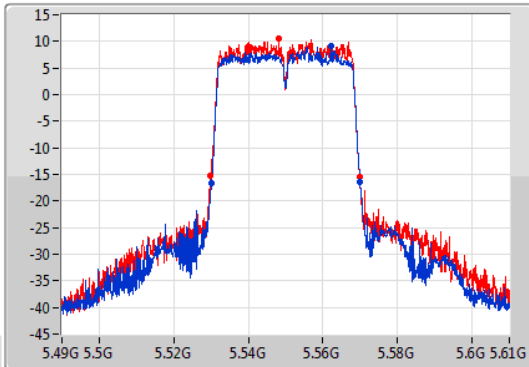

CF
5.55GHz
Span
120MHz
RBW
500kHz
VBW
2MHz
Sweep Time
100ms
Detector Type
Sample