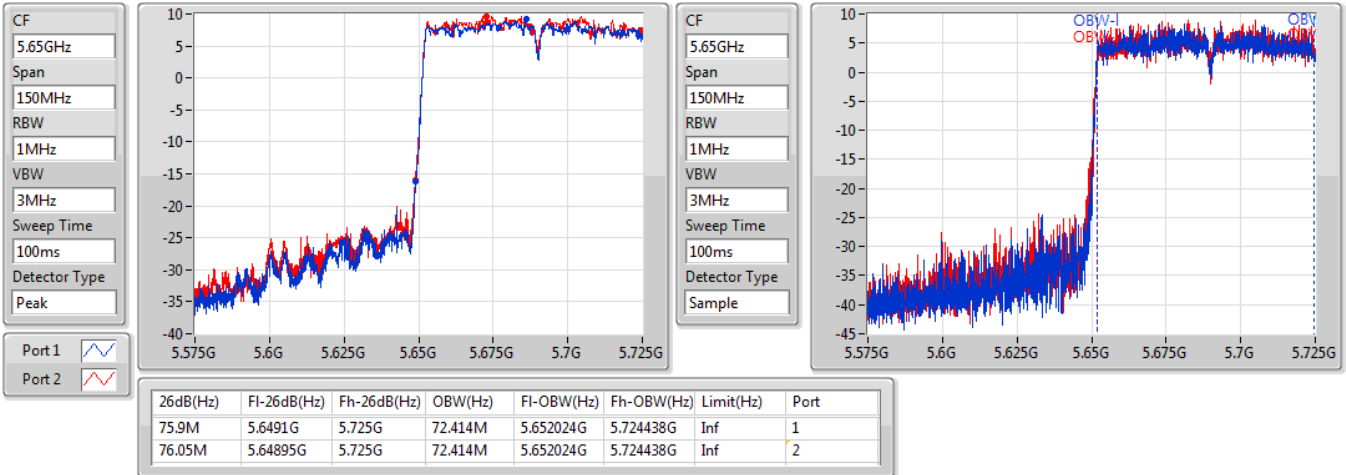

802.11ac VHT80_Nss2,(MCS0)_2TX

EBW

5690MHz Straddle 5.47-5.725GHz

07/11/2019