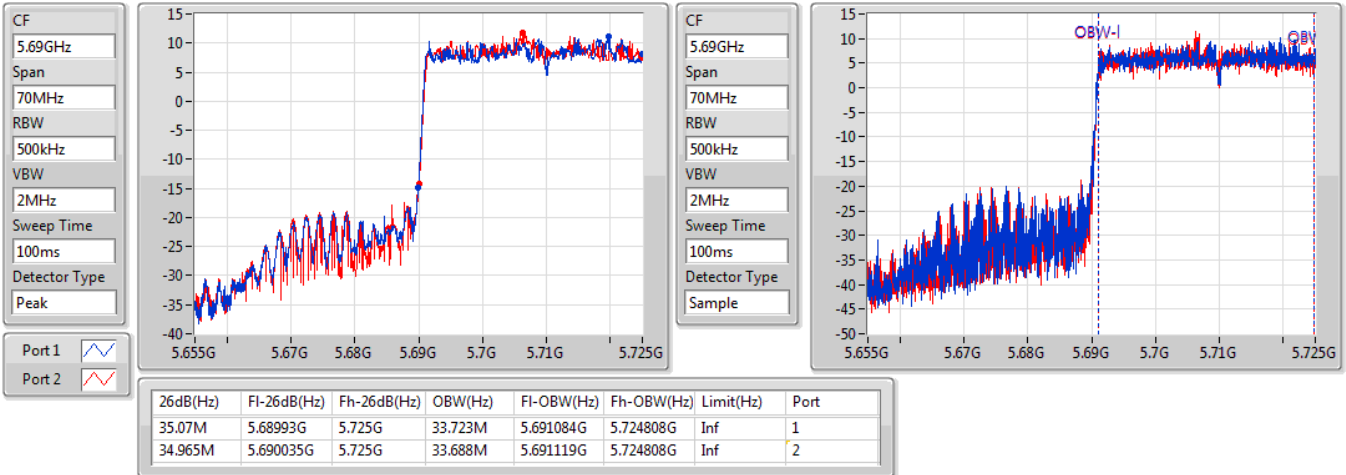

802.11ax HEW40_Nss2,(MCS0)_2TX

EBW

5710MHz Straddle 5.47-5.725GHz

07/11/2019