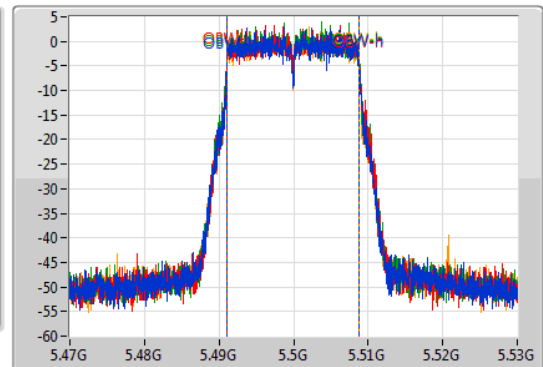

802.11ac VHT20_Nss4,(MCS0)_4TX

EBW

5500MHz

05/11/2019

CF
5.5GHz
Span
60MHz
RBW
300kHz
VBW
1MHz
Sweep Time
100ms
Detector Type
Peak

CF
5.5GHz
Span
60MHz
RBW
200kHz
VBW
1MHz
Sweep Time
100ms
Detector Type
Sample