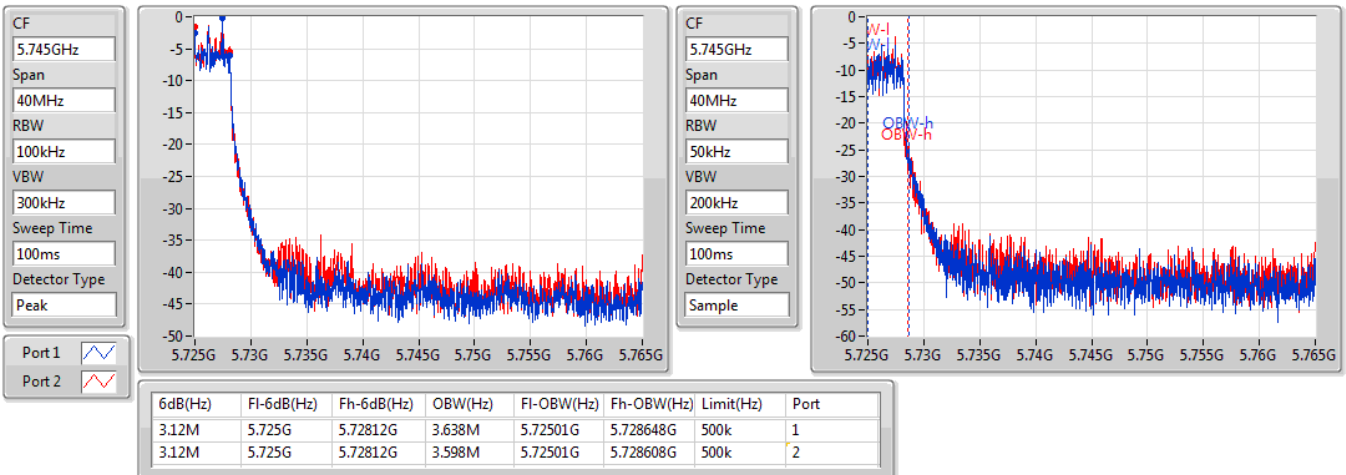

EBW

5690MHz Straddle 5.47-5.725GHz

07/11/2019

802.11ac VHT80_Nss2,(MCS0)_2TX

EBW

5690MHz Straddle 5.725-5.85GHz

07/11/2019

802.11ac VHT160_Nss2,(MCS0)_2TX

EBW

5250MHz Straddle 5.15-5.25GHz

04/12/2019

802.11ac VHT160_Nss2,(MCS0)_2TX

EBW

5250MHz Straddle 5.25-5.35GHz

07/11/2019

802.11ac VHT160_Nss2,(MCS0)_2TX