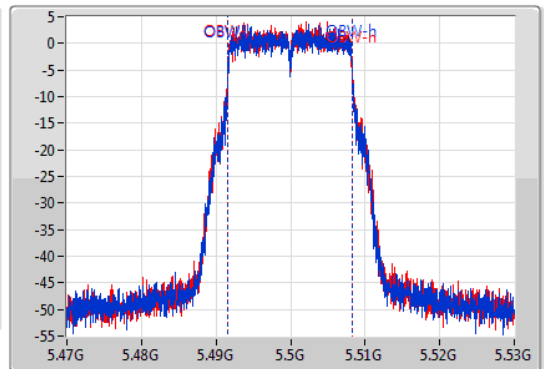

EBW

5500MHz

06/11/2019

CF
5.5GHz
Span
60MHz
RBW
300kHz
VBW
1MHz
Sweep Time
100ms
Detector Type
Peak
Port 1
Port 2

CF
5.5GHz
Span
60MHz
RBW
200kHz
VBW
1MHz
Sweep Time
100ms
Detector Type
Sample

26dB(Hz)	Fl-26dB(Hz)	Fh-26dB(Hz)	OBW(Hz)	Fl-OBW(Hz)	Fh-OBW(Hz)	Limit(Hz)	Port
21.51M	5.4892G	5.51071G	16.612M	5.491634G	5.508246G	Inf	1
21.69M	5.4892G	5.51089G	16.612M	5.491634G	5.508246G	Inf	2

802.11a_Nss1,(6Mbps)_2TX

EBW

5580MHz

06/11/2019

CF
5.58GHz
Span
60MHz
RBW
300kHz
VBW
1MHz
Sweep Time
100ms
Detector Type
Peak

CF
5.58GHz
Span
60MHz
RBW
200kHz
VBW
1MHz
Sweep Time
100ms
Detector Type
Sample