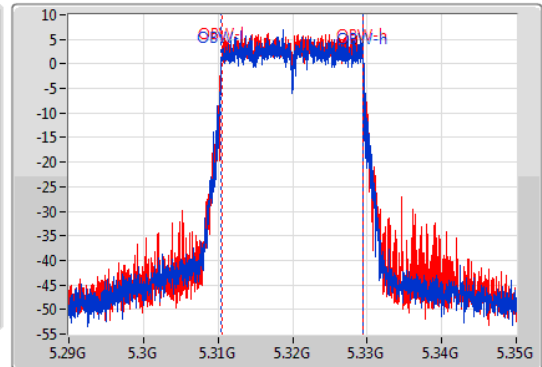

EBW

5300MHz

06/11/2019

CF
5.3GHz
Span
60MHz
RBW
300kHz
VBW
1MHz
Sweep Time
100ms
Detector Type
Peak

CF
5.3GHz
Span
60MHz
RBW
200kHz
VBW
1MHz
Sweep Time
100ms
Detector Type
Sample

26dB(Hz)	Fl-26dB(Hz)	Fh-26dB(Hz)	OBW(Hz)	Fl-OBW(Hz)	Fh-OBW(Hz)	Limit(Hz)	Port
21.93M	5.2889G	5.31083G	18.981M	5.290465G	5.309445G	Inf	1
21.42M	5.28929G	5.31071G	18.981M	5.290495G	5.309475G	Inf	2

802.11ax HEW20_Nss2,(MCS0)_2TX

EBW

5320MHz

06/11/2019

CF
5.32GHz
Span
60MHz
RBW
300kHz
VBW
1MHz
Sweep Time
100ms
Detector Type
Peak

CF
5.32GHz
Span
60MHz
RBW
200kHz
VBW
1MHz
Sweep Time
100ms
Detector Type
Sample