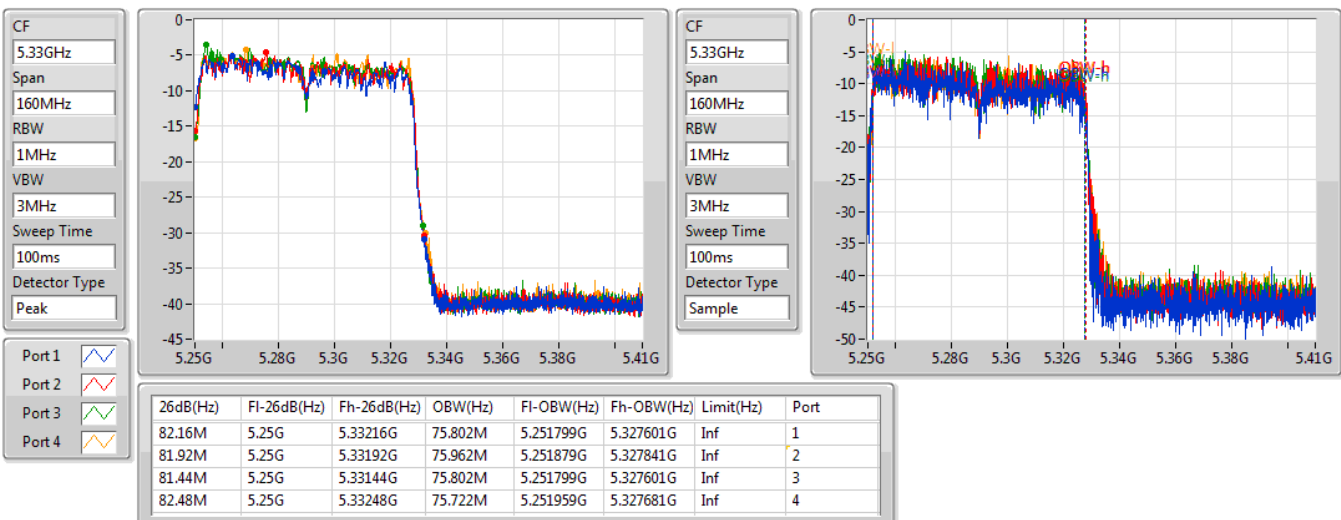

802.11ac VHT160_Nss4,(MCS0)_4TX

EBW

5250MHz Straddle 5.15-5.25GHz

04/12/2019

802.11ac VHT160_Nss4,(MCS0)_4TX

EBW

5250MHz Straddle 5.25-5.35GHz

06/11/2019