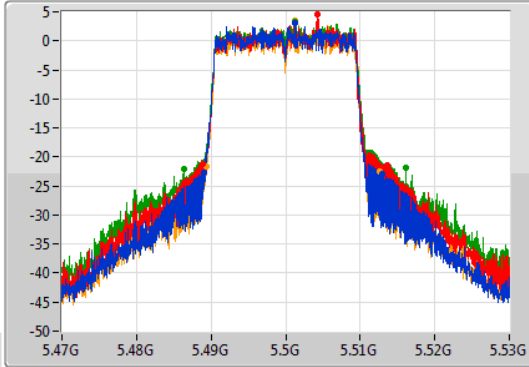

802.11ax HEW20_Nss1,(MCS0)_4TX

EBW

5500MHz

07/11/2019

CF
5.5GHz
Span
60MHz
RBW
300kHz
VBW
1MHz
Sweep Time
100ms
Detector Type
Peak

CF
5.5GHz
Span
60MHz
RBW
200kHz
VBW
1MHz
Sweep Time
100ms
Detector Type
Sample