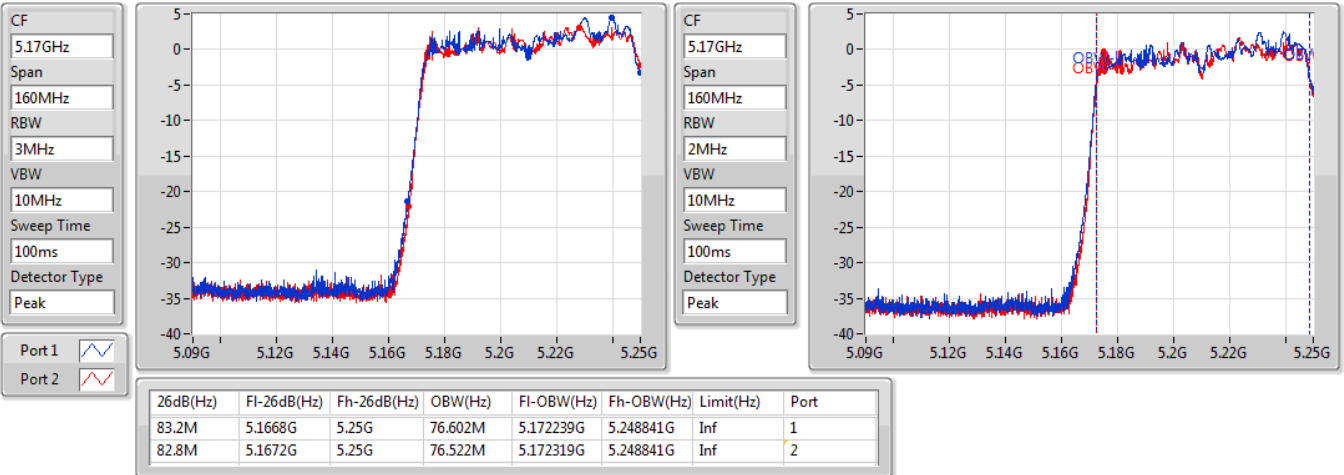

EBW

5690MHz Straddle 5.47-5.725GHz

07/11/2019

802.11ac VHT80_Nss2,(MCS0)_2TX

EBW

5690MHz Straddle 5.725-5.85GHz

07/11/2019

802.11ac VHT160_Nss2,(MCS0)_2TX

EBW

5250MHz Straddle 5.15-5.25GHz

04/12/2019

802.11ac VHT160_Nss2,(MCS0)_2TX

EBW

5250MHz Straddle 5.25-5.35GHz

07/11/2019

802.11ac VHT160_Nss2,(MCS0)_2TX