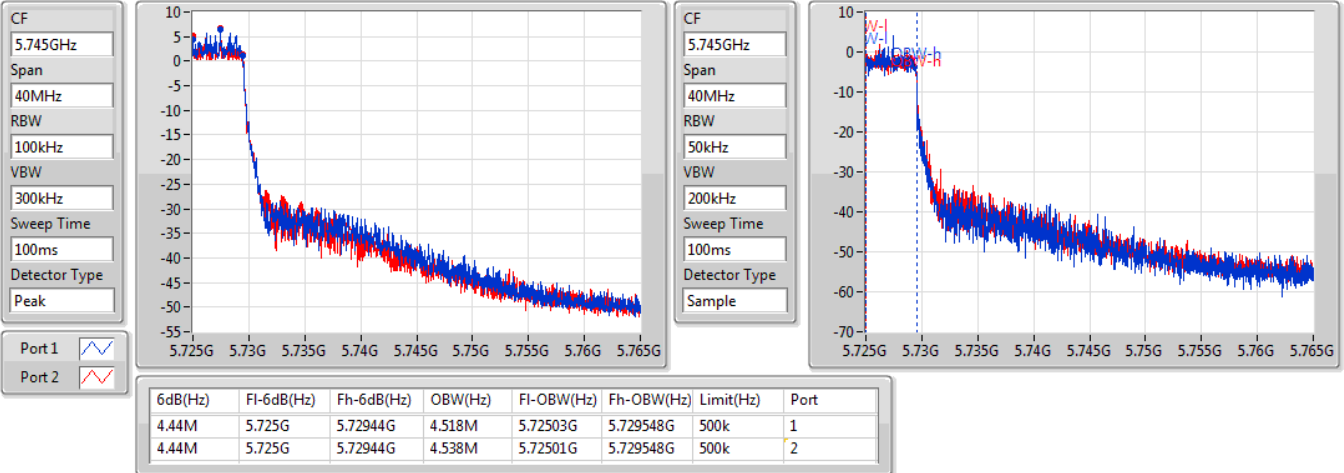

802.11ax HEW20_Nss2,(MCS0)_2TX

EBW

5720MHz Straddle 5.725-5.85GHz

06/11/2019