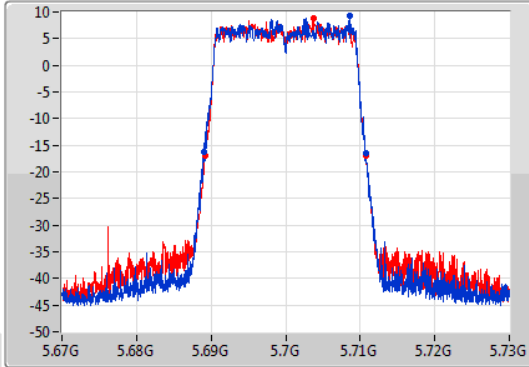

802.11ax HEW20_Nss2,(MCS0)_2TX

EBW

5700MHz

06/11/2019

CF
5.7GHz
Span
60MHz
RBW
300kHz
VBW
1MHz
Sweep Time
100ms
Detector Type
Peak

CF
5.7GHz
Span
60MHz
RBW
200kHz
VBW
1MHz
Sweep Time
100ms
Detector Type
Sample