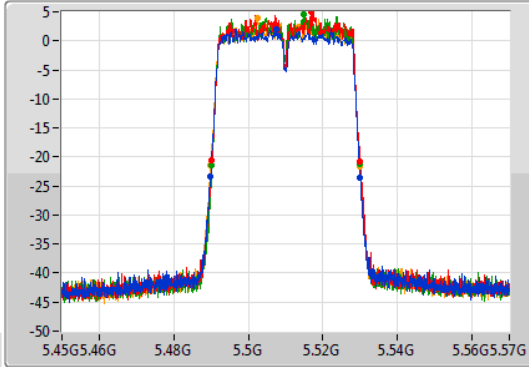

802.11ac VHT40_Nss4,(MCS0)_4TX

EBW

5510MHz

05/11/2019

CF
5.51GHz
Span
120MHz
RBW
500kHz
VBW
2MHz
Sweep Time
100ms
Detector Type
Peak

CF
5.51GHz
Span
120MHz
RBW
500kHz
VBW
2MHz
Sweep Time
100ms
Detector Type
Sample