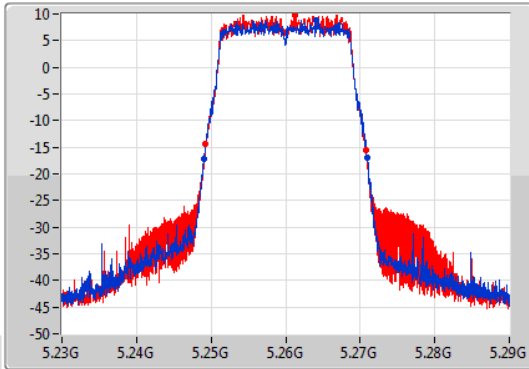

EBW

5720MHz Straddle 5.47-5.725GHz

06/11/2019

802.11a_Nss1,(6Mbps)_2TX

EBW

5720MHz Straddle 5.725-5.85GHz

06/11/2019

802.11ac VHT20_Nss2,(MCS0)_2TX

EBW

5260MHz

06/11/2019

CF
5.26GHz
Span
60MHz
RBW
300kHz
VBW
1MHz
Sweep Time
100ms
Detector Type
Peak

CF
5.26GHz
Span
60MHz
RBW
200kHz
VBW
1MHz
Sweep Time
100ms
Detector Type
Sample

26dB(Hz)	Fl-26dB(Hz)	Fh-26dB(Hz)	OBW(Hz)	Fl-OBW(Hz)	Fh-OBW(Hz)	Limit(Hz)	Port
21.96M	5.24902G	5.27098G	17.811M	5.251034G	5.268846G	Inf	1
21.6M	5.2492G	5.2708G	17.751M	5.251094G	5.268846G	Inf	2