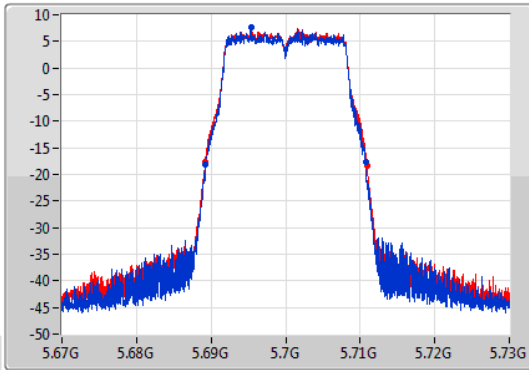

802.11a_Nss1,(6Mbps)_2TX

EBW

5580MHz

06/11/2019

CF
5.58GHz
Span
60MHz
RBW
300kHz
VBW
1MHz
Sweep Time
100ms
Detector Type
Peak

CF
5.58GHz
Span
60MHz
RBW
200kHz
VBW
1MHz
Sweep Time
100ms
Detector Type
Sample

Port 1
Port 2

26dB(Hz)	Fl-26dB(Hz)	Fh-26dB(Hz)	OBW(Hz)	Fl-OBW(Hz)	Fh-OBW(Hz)	Limit(Hz)	Port
21.48M	5.56929G	5.59077G	16.582M	5.571664G	5.588246G	Inf	1
21.63M	5.5692G	5.59083G	16.582M	5.571634G	5.588216G	Inf	2

802.11a_Nss1,(6Mbps)_2TX

EBW

5700MHz

06/11/2019

CF
5.7GHz
Span
60MHz
RBW
300kHz
VBW
1MHz
Sweep Time
100ms
Detector Type
Peak

CF
5.7GHz
Span
60MHz
RBW
200kHz
VBW
1MHz
Sweep Time
100ms
Detector Type
Sample

Port 1
Port 2