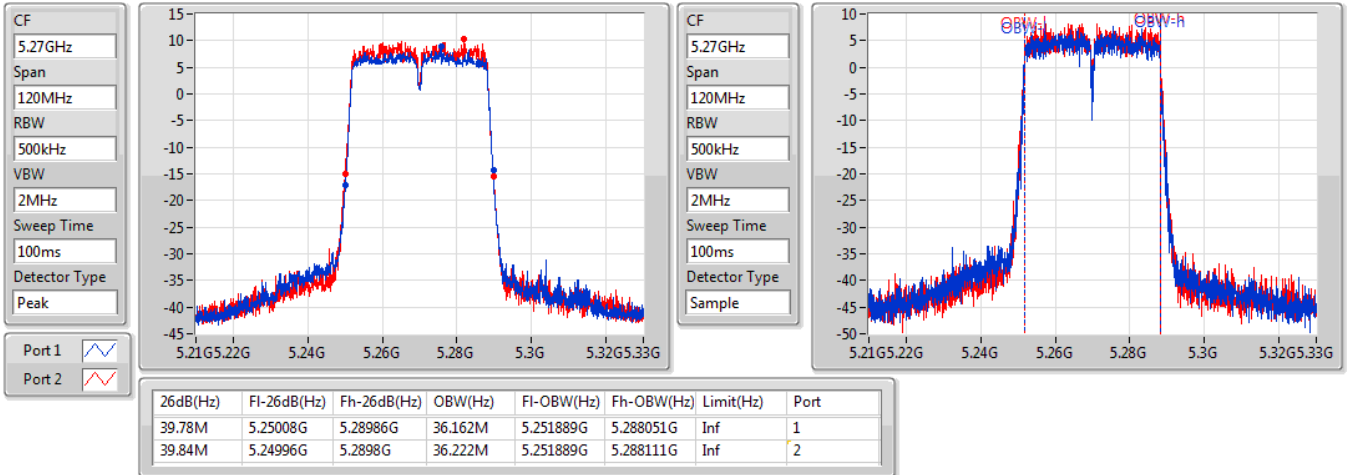

802.11ac VHT40_Nss2,(MCS0)_2TX

EBW

5270MHz

07/11/2019