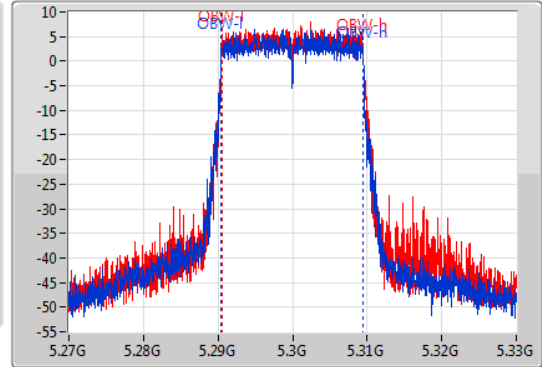

EBW

5300MHz

06/11/2019

CF
5.3GHz
Span
60MHz
RBW
300kHz
VBW
1MHz
Sweep Time
100ms
Detector Type
Peak

CF
5.3GHz
Span
60MHz
RBW
200kHz
VBW
1MHz
Sweep Time
100ms
Detector Type
Sample

26dB(Hz)	Fl-26dB(Hz)	Fh-26dB(Hz)	OBW(Hz)	Fl-OBW(Hz)	Fh-OBW(Hz)	Limit(Hz)	Port
21.93M	5.2889G	5.31083G	18.981M	5.290465G	5.309445G	Inf	1
21.42M	5.28929G	5.31071G	18.981M	5.290495G	5.309475G	Inf	2