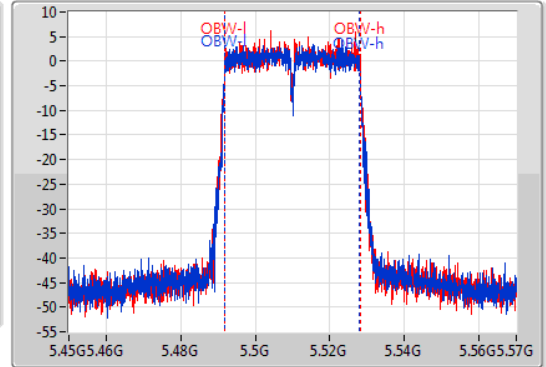

EBW

5510MHz

07/11/2019

CF
5.51GHz
Span
120MHz
RBW
500kHz
VBW
2MHz
Sweep Time
100ms
Detector Type
Peak

CF
5.51GHz
Span
120MHz
RBW
500kHz
VBW
2MHz
Sweep Time
100ms
Detector Type
Sample

26dB(Hz)	Fl-26dB(Hz)	Fh-26dB(Hz)	OBW(Hz)	Fl-OBW(Hz)	Fh-OBW(Hz)	Limit(Hz)	Port
40.02M	5.48996G	5.52998G	36.162M	5.491829G	5.527991G	Inf	1
39.9M	5.4899G	5.5298G	36.282M	5.491769G	5.528051G	Inf	2