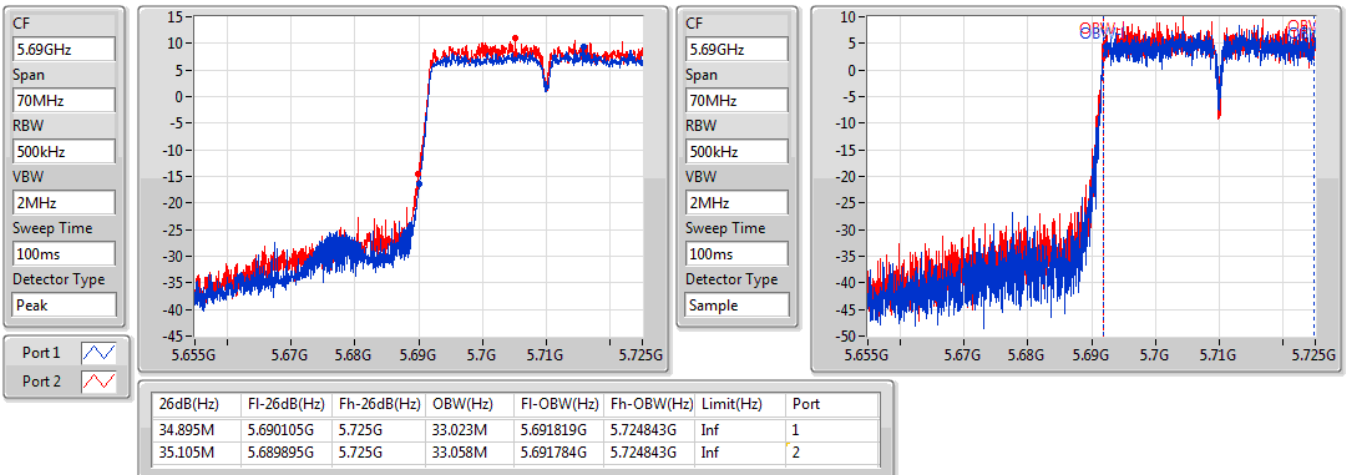

EBW

5670MHz

07/11/2019

802.11ac VHT40_Nss2,(MCS0)_2TX

EBW

5710MHz Straddle 5.47-5.725GHz

07/11/2019

802.11ac VHT40_Nss2,(MCS0)_2TX

EBW

5710MHz Straddle 5.725-5.85GHz

07/11/2019

802.11ac VHT80_Nss2,(MCS0)_2TX

EBW

5290MHz

07/11/2019

802.11ac VHT80_Nss2,(MCS0)_2TX