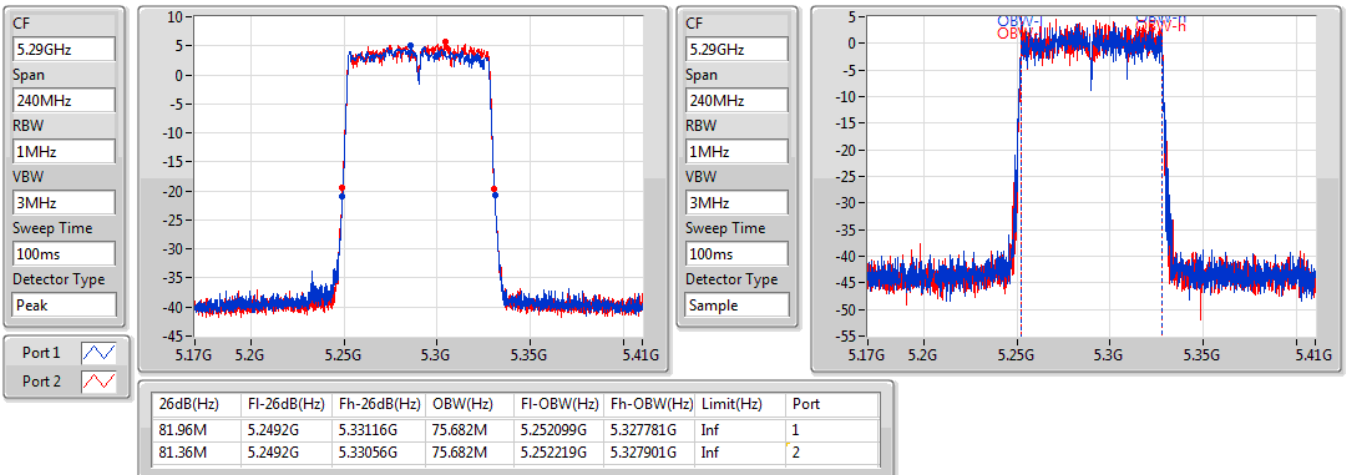

EBW

5710MHz Straddle 5.725-5.85GHz

07/11/2019

802.11ac VHT80_Nss2,(MCS0)_2TX

EBW

5290MHz

07/11/2019

802.11ac VHT80_Nss2,(MCS0)_2TX

EBW

5530MHz

07/11/2019

CF
5.53GHz
Span
240MHz
RBW
1MHz
VBW
3MHz
Sweep Time
100ms
Detector Type
Peak

CF
5.53GHz
Span
240MHz
RBW
1MHz
VBW
3MHz
Sweep Time
100ms
Detector Type
Sample

26dB(Hz)	Fl-26dB(Hz)	Fh-26dB(Hz)	OBW(Hz)	Fl-OBW(Hz)	Fh-OBW(Hz)	Limit(Hz)	Port
81.6M	5.4892G	5.5708G	75.922M	5.491979G	5.567901G	Inf	1
81.24M	5.48932G	5.57056G	75.562M	5.492219G	5.567781G	Inf	2