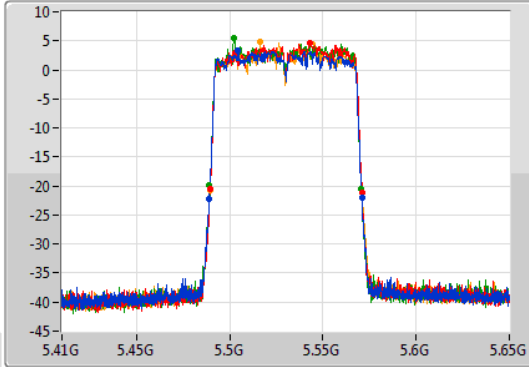

802.11ac VHT80_Nss4,(MCS0)_4TX

EBW

5530MHz

05/11/2019

CF
5.53GHz
Span
240MHz
RBW
1MHz
VBW
3MHz
Sweep Time
100ms
Detector Type
Peak

CF
5.53GHz
Span
240MHz
RBW
1MHz
VBW
3MHz
Sweep Time
100ms
Detector Type
Sample