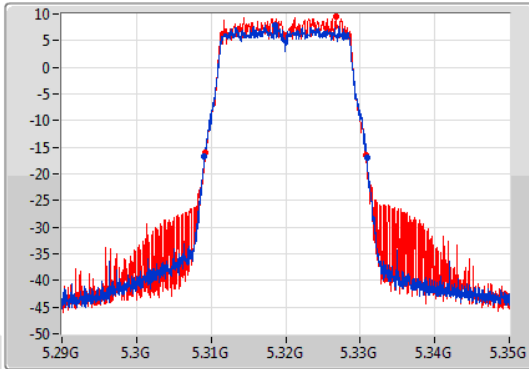

802.11ac VHT20_Nss2,(MCS0)_2TX

EBW

5320MHz

06/11/2019

CF
5.32GHz
Span
60MHz
RBW
300kHz
VBW
1MHz
Sweep Time
100ms
Detector Type
Peak

CF
5.32GHz
Span
60MHz
RBW
200kHz
VBW
1MHz
Sweep Time
100ms
Detector Type
Sample