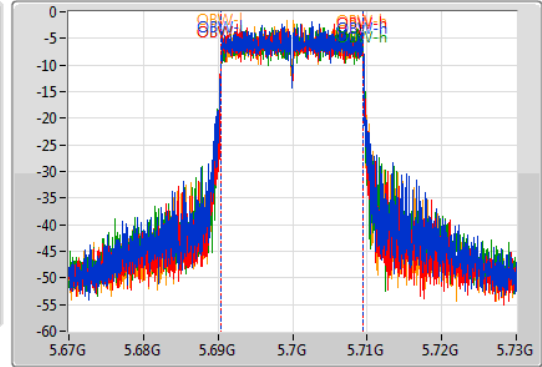

802.11ax HEW20_Nss1,(MCS0)_4TX

EBW

5700MHz

07/11/2019

CF
5.7GHz
Span
60MHz
RBW
300kHz
VBW
1MHz
Sweep Time
100ms
Detector Type
Peak

CF
5.7GHz
Span
60MHz
RBW
200kHz
VBW
1MHz
Sweep Time
100ms
Detector Type
Sample