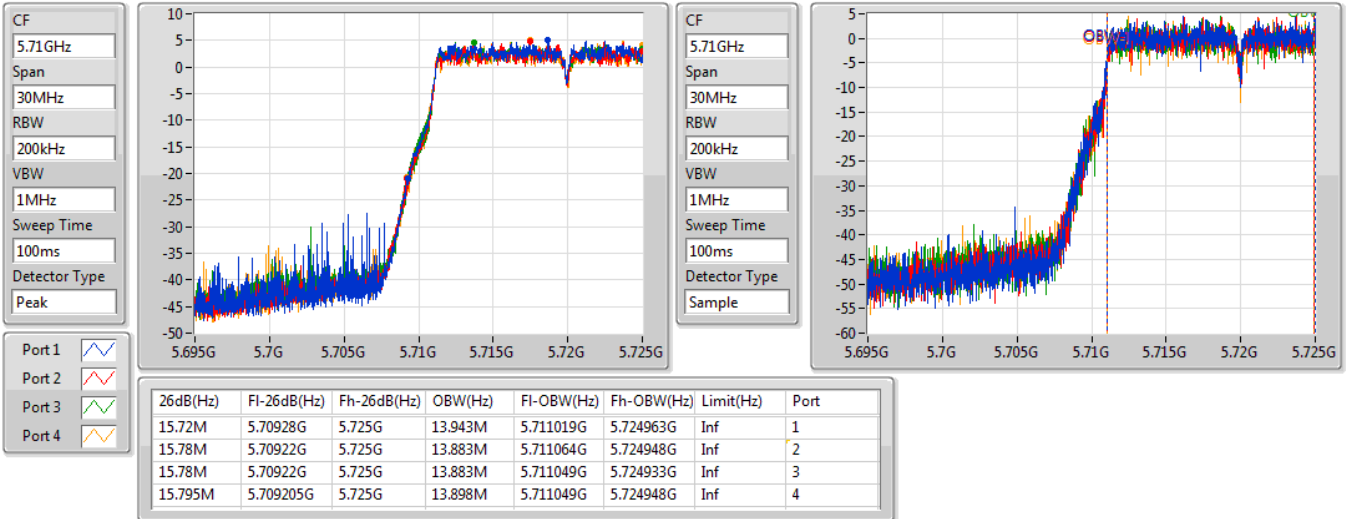

802.11ac VHT20_Nss4,(MCS0)_4TX

EBW

5720MHz Straddle 5.47-5.725GHz

05/11/2019