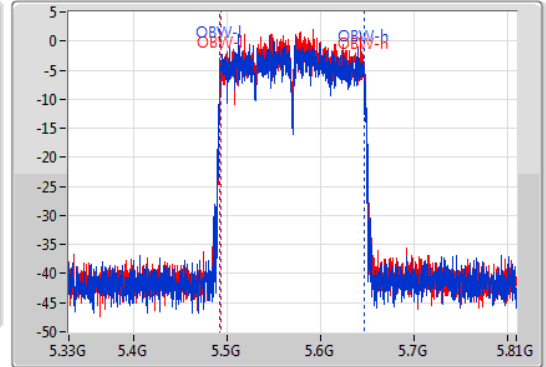

EBW

5250MHz Straddle 5.15-5.25GHz

04/12/2019

802.11ac VHT160_Nss2,(MCS0)_2TX

EBW

5250MHz Straddle 5.25-5.35GHz

07/11/2019

802.11ac VHT160_Nss2,(MCS0)_2TX

EBW

5570MHz

07/11/2019

CF
5.57GHz
Span
480MHz
RBW
2MHz
VBW
10MHz
Sweep Time
100ms
Detector Type
Peak

CF
5.57GHz
Span
480MHz
RBW
2MHz
VBW
10MHz
Sweep Time
100ms
Detector Type
Sample

26dB(Hz)	Fl-26dB(Hz)	Fh-26dB(Hz)	OBW(Hz)	Fl-OBW(Hz)	Fh-OBW(Hz)	Limit(Hz)	Port
164.4M	5.48792G	5.65232G	154.483M	5.492279G	5.646762G	Inf	1
164.16M	5.4884G	5.65256G	153.763M	5.493238G	5.647001G	Inf	2