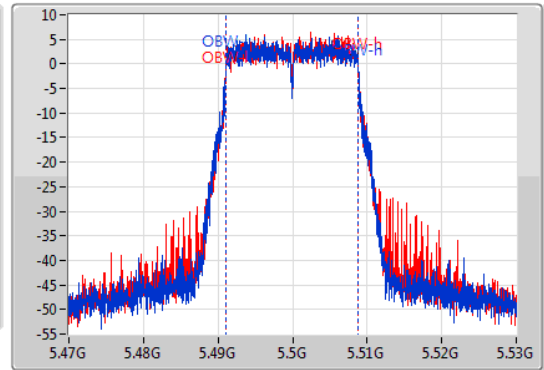

802.11ac VHT20_Nss2,(MCS0)_2TX

EBW

5500MHz

07/11/2019

CF
5.5GHz
Span
60MHz
RBW
300kHz
VBW
1MHz
Sweep Time
100ms
Detector Type
Peak

CF
5.5GHz
Span
60MHz
RBW
200kHz
VBW
1MHz
Sweep Time
100ms
Detector Type
Sample