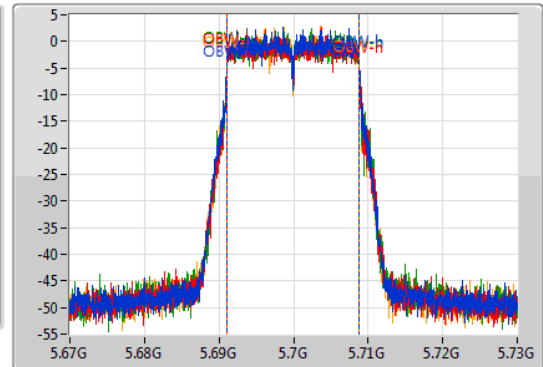

802.11ac VHT20_Nss4,(MCS0)_4TX

EBW

5700MHz

05/11/2019

CF
5.7GHz
Span
60MHz
RBW
300kHz
VBW
1MHz
Sweep Time
100ms
Detector Type
Peak

CF
5.7GHz
Span
60MHz
RBW
200kHz
VBW
1MHz
Sweep Time
100ms
Detector Type
Sample