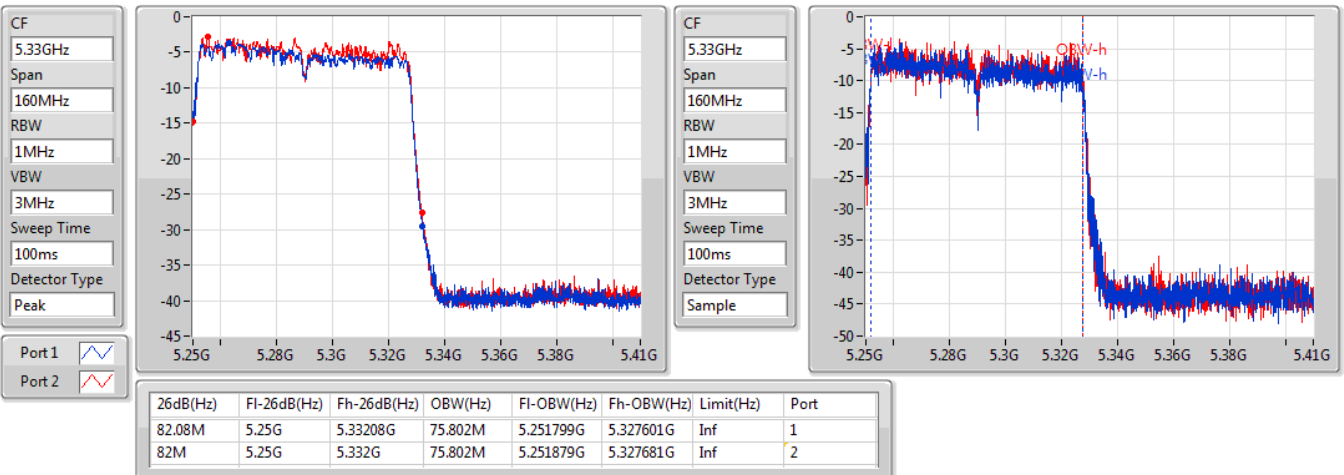

EBW

5690MHz Straddle 5.47-5.725GHz

07/11/2019

802.11ac VHT80_Nss2,(MCS0)_2TX

EBW

5690MHz Straddle 5.725-5.85GHz

07/11/2019

802.11ac VHT160_Nss2,(MCS0)_2TX

EBW

5250MHz Straddle 5.15-5.25GHz

04/12/2019

802.11ac VHT160_Nss2,(MCS0)_2TX

EBW

5250MHz Straddle 5.25-5.35GHz

07/11/2019

802.11ac VHT160_Nss2,(MCS0)_2TX