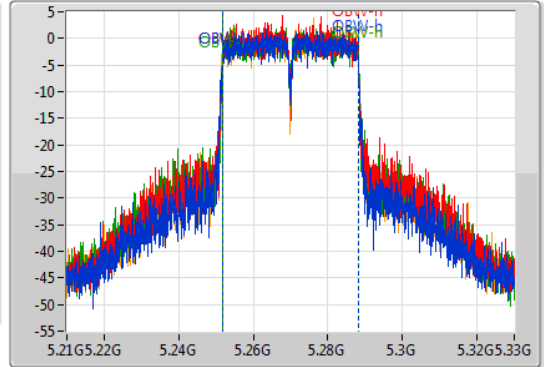

802.11ac VHT40_Nss1,(MCS0)_4TX

EBW

5270MHz

08/11/2019

CF
5.27GHz
Span
120MHz
RBW
1MHz
VBW
3MHz
Sweep Time
100ms
Detector Type
Peak

CF
5.27GHz
Span
120MHz
RBW
500kHz
VBW
2MHz
Sweep Time
100ms
Detector Type
Sample