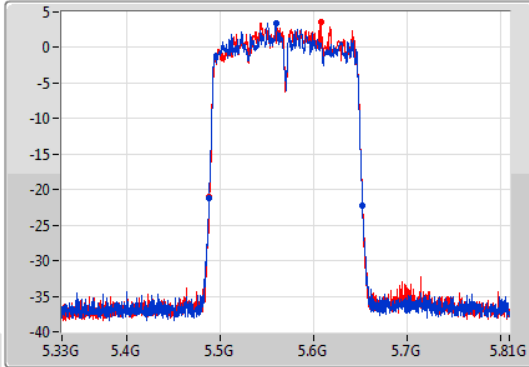

802.11ac VHT160_Nss2,(MCS0)_2TX

EBW

5570MHz

07/11/2019

CF
5.57GHz
Span
480MHz
RBW
2MHz
VBW
10MHz
Sweep Time
100ms
Detector Type
Peak

CF
5.57GHz
Span
480MHz
RBW
2MHz
VBW
10MHz
Sweep Time
100ms
Detector Type
Sample