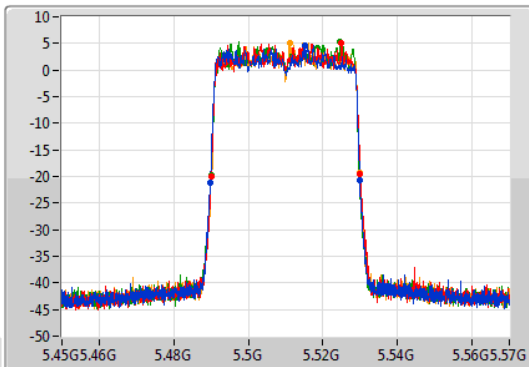

802.11ax HEW40_Nss4,(MCS0)_4TX

EBW

5510MHz

05/11/2019

CF
5.51GHz
Span
120MHz
RBW
500kHz
VBW
2MHz
Sweep Time
100ms
Detector Type
Peak

CF
5.51GHz
Span
120MHz
RBW
500kHz
VBW
2MHz
Sweep Time
100ms
Detector Type
Sample