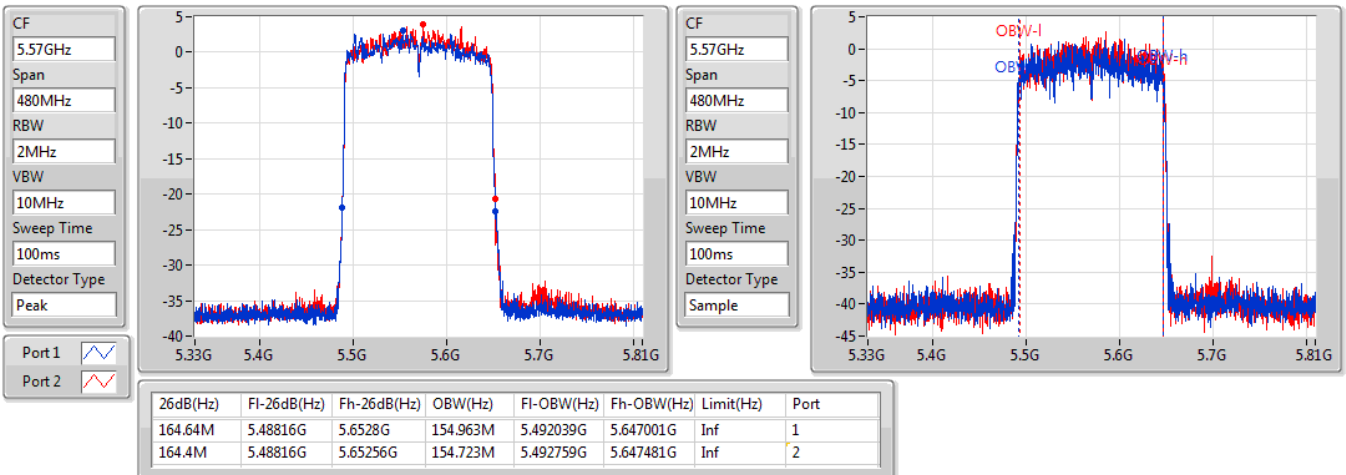

EBW

5250MHz Straddle 5.25-5.35GHz

07/11/2019

802.11ax HEW160_Nss2,(MCS0)_2TX

EBW

5570MHz

07/11/2019

Summary