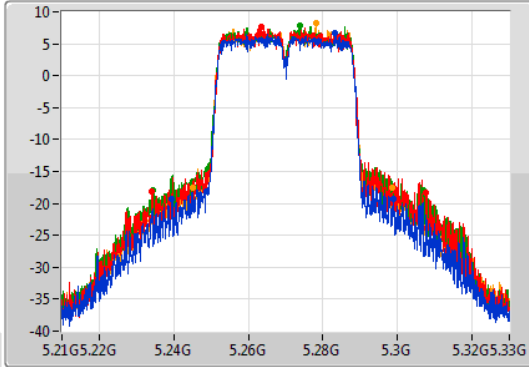

802.11ac VHT40_Nss1,(MCS0)_4TX

EBW

5270MHz

08/11/2019

CF
5.27GHz
Span
120MHz
RBW
1MHz
VBW
3MHz
Sweep Time
100ms
Detector Type
Peak

CF
5.27GHz
Span
120MHz
RBW
500kHz
VBW
2MHz
Sweep Time
100ms
Detector Type
Sample