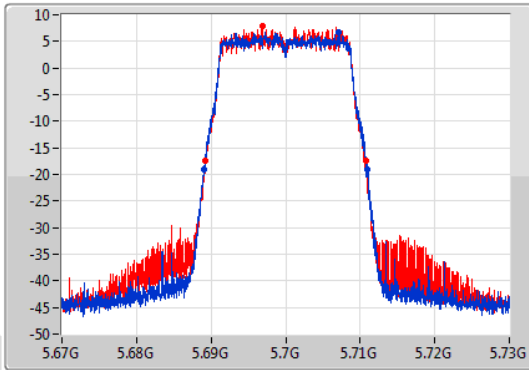

EBW

5580MHz

07/11/2019

CF
5.58GHz
Span
60MHz
RBW
300kHz
VBW
1MHz
Sweep Time
100ms
Detector Type
Peak
Port 1
Port 2

CF
5.58GHz
Span
60MHz
RBW
200kHz
VBW
1MHz
Sweep Time
100ms
Detector Type
Sample

26dB(Hz)	Fl-26dB(Hz)	Fh-26dB(Hz)	OBW(Hz)	Fl-OBW(Hz)	Fh-OBW(Hz)	Limit(Hz)	Port
21.93M	5.56905G	5.59098G	17.721M	5.571094G	5.588816G	Inf	1
21.93M	5.56911G	5.59104G	17.751M	5.571094G	5.588846G	Inf	2

802.11ac VHT20_Nss2,(MCS0)_2TX

EBW

5700MHz

07/11/2019

CF
5.7GHz
Span
60MHz
RBW
300kHz
VBW
1MHz
Sweep Time
100ms
Detector Type
Peak
Port 1
Port 2

CF
5.7GHz
Span
60MHz
RBW
200kHz
VBW
1MHz
Sweep Time
100ms
Detector Type
Sample