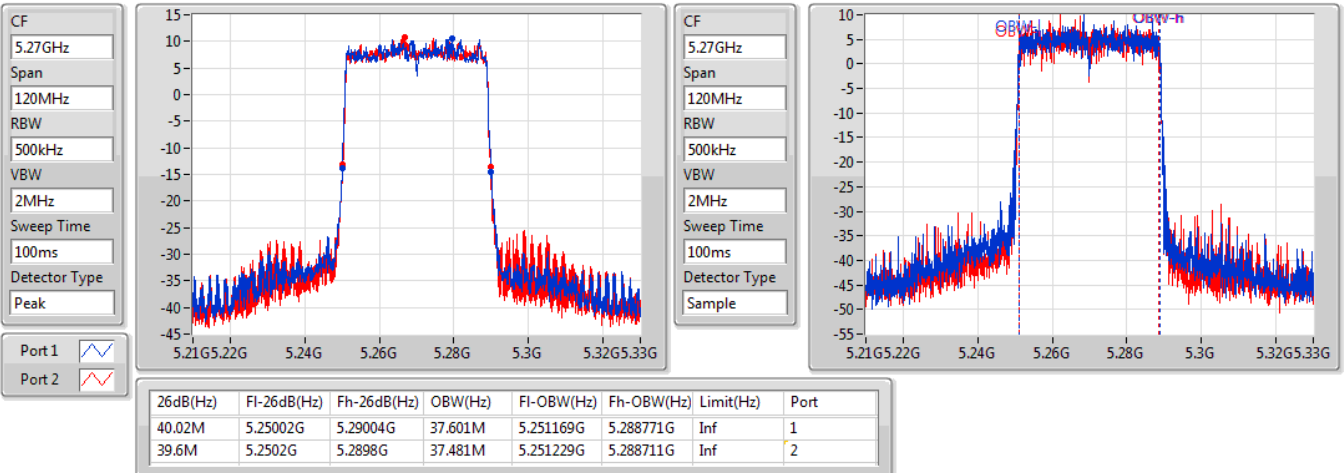

EBW

5720MHz Straddle 5.725-5.85GHz

06/11/2019

802.11ax HEW40_Nss2,(MCS0)_2TX

EBW

5270MHz

06/11/2019

802.11ax HEW40_Nss2,(MCS0)_2TX