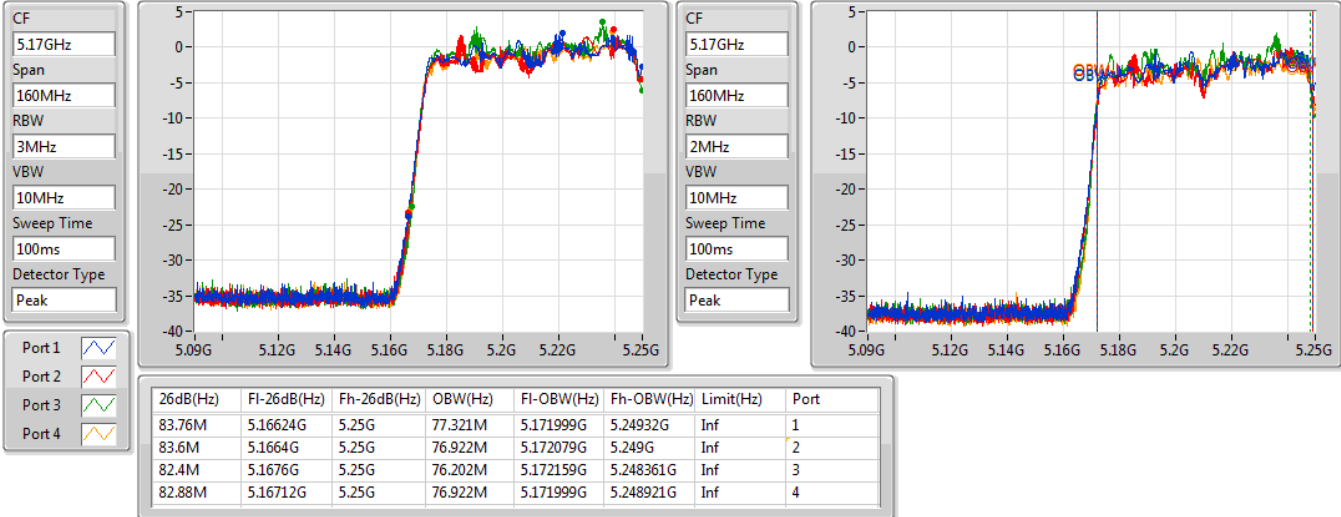

802.11ac VHT160_Nss4,(MCS0)_4TX

EBW

5250MHz Straddle 5.15-5.25GHz

04/12/2019