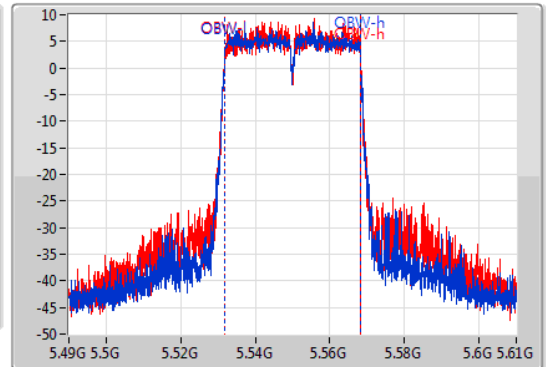

802.11ac VHT40_Nss2,(MCS0)_2TX

EBW

5550MHz

07/11/2019

CF
5.55GHz
Span
120MHz
RBW
500kHz
VBW
2MHz
Sweep Time
100ms
Detector Type
Peak

CF
5.55GHz
Span
120MHz
RBW
500kHz
VBW
2MHz
Sweep Time
100ms
Detector Type
Sample