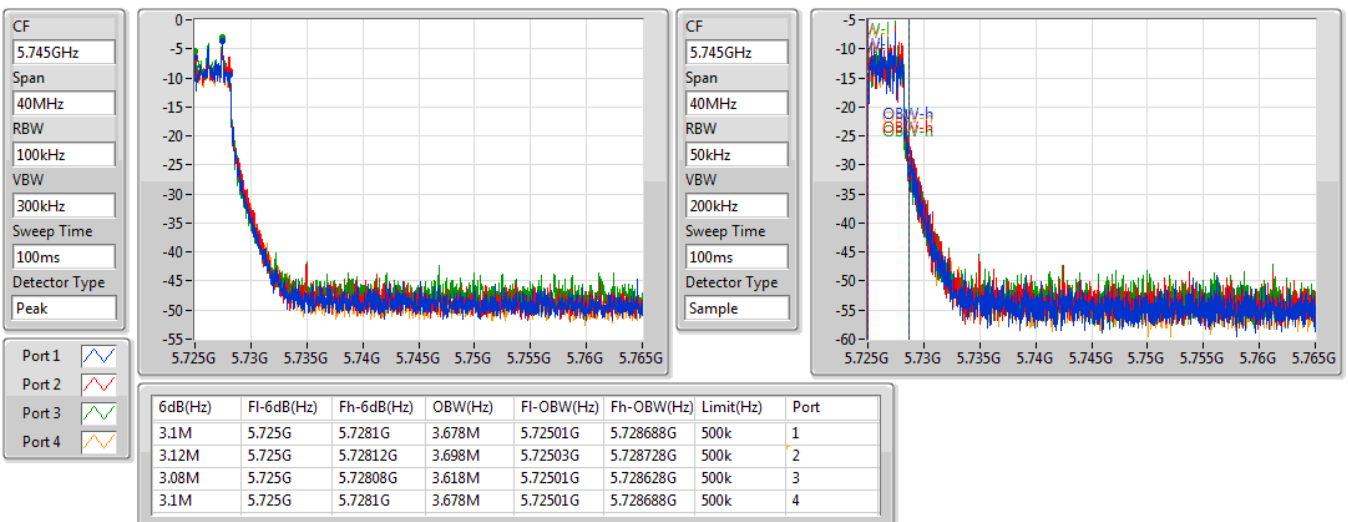

802.11ac VHT80_Nss4,(MCS0)_4TX

EBW

5690MHz Straddle 5.47-5.725GHz

05/11/2019

802.11ac VHT80_Nss4,(MCS0)_4TX

EBW

5690MHz Straddle 5.725-5.85GHz

05/11/2019