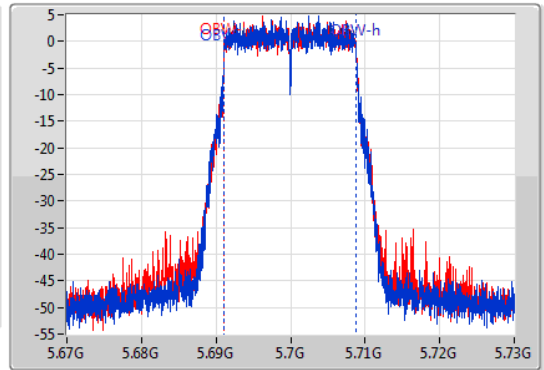

EBW

5580MHz

07/11/2019

CF
5.58GHz
Span
60MHz
RBW
300kHz
VBW
1MHz
Sweep Time
100ms
Detector Type
Peak
Port 1
Port 2

CF
5.58GHz
Span
60MHz
RBW
200kHz
VBW
1MHz
Sweep Time
100ms
Detector Type
Sample

26dB(Hz)	Fl-26dB(Hz)	Fh-26dB(Hz)	OBW(Hz)	Fl-OBW(Hz)	Fh-OBW(Hz)	Limit(Hz)	Port
21.93M	5.56905G	5.59098G	17.721M	5.571094G	5.588816G	Inf	1
21.93M	5.56911G	5.59104G	17.751M	5.571094G	5.588846G	Inf	2

802.11ac VHT20_Nss2,(MCS0)_2TX

EBW

5700MHz

07/11/2019

CF
5.7GHz
Span
60MHz
RBW
300kHz
VBW
1MHz
Sweep Time
100ms
Detector Type
Peak
Port 1
Port 2

CF
5.7GHz
Span
60MHz
RBW
200kHz
VBW
1MHz
Sweep Time
100ms
Detector Type
Sample