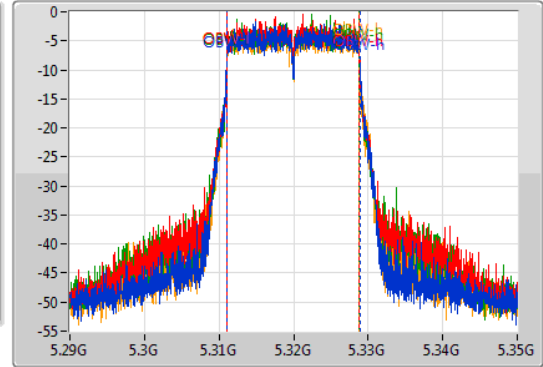

802.11ac VHT20_Nss1,(MCS0)_4TX

EBW

5320MHz

07/11/2019

CF
5.32GHz
Span
60MHz
RBW
300kHz
VBW
1MHz
Sweep Time
100ms
Detector Type
Peak

CF
5.32GHz
Span
60MHz
RBW
200kHz
VBW
1MHz
Sweep Time
100ms
Detector Type
Sample