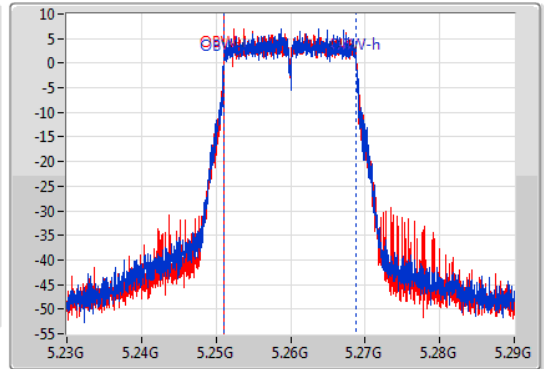

EBW

5720MHz Straddle 5.47-5.725GHz

06/11/2019

802.11a_Nss1,(6Mbps)_2TX

EBW

5720MHz Straddle 5.725-5.85GHz

06/11/2019

802.11ac VHT20_Nss2,(MCS0)_2TX

EBW

5260MHz

06/11/2019

CF
5.26GHz
Span
60MHz
RBW
300kHz
VBW
1MHz
Sweep Time
100ms
Detector Type
Peak

CF
5.26GHz
Span
60MHz
RBW
200kHz
VBW
1MHz
Sweep Time
100ms
Detector Type
Sample

26dB(Hz)	Fl-26dB(Hz)	Fh-26dB(Hz)	OBW(Hz)	Fl-OBW(Hz)	Fh-OBW(Hz)	Limit(Hz)	Port
21.96M	5.24902G	5.27098G	17.811M	5.251034G	5.268846G	Inf	1
21.6M	5.2492G	5.2708G	17.751M	5.251094G	5.268846G	Inf	2