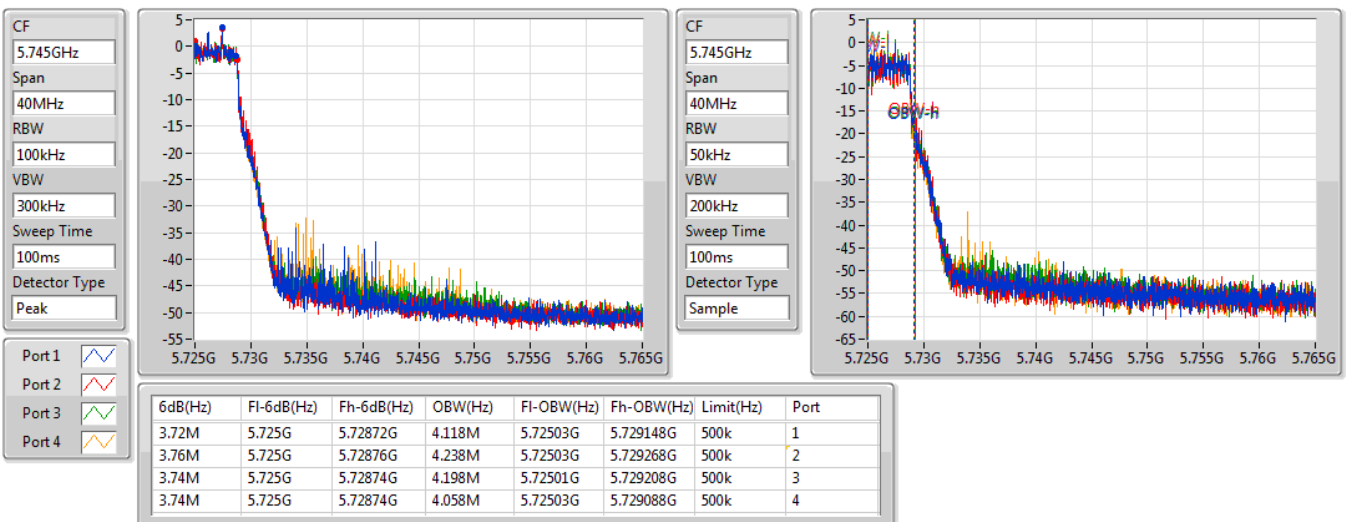

802.11ac VHT20_Nss4,(MCS0)_4TX

EBW

5720MHz Straddle 5.47-5.725GHz

05/11/2019

802.11ac VHT20_Nss4,(MCS0)_4TX

EBW

5720MHz Straddle 5.725-5.85GHz

05/11/2019