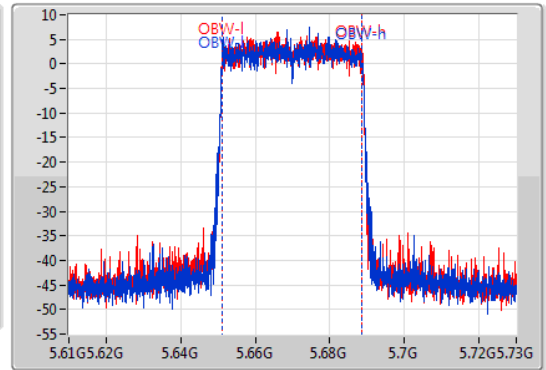

802.11ax HEW40_Nss2,(MCS0)_2TX

EBW

5670MHz

06/11/2019

CF
5.67GHz
Span
120MHz
RBW
500kHz
VBW
2MHz
Sweep Time
100ms
Detector Type
Peak

CF
5.67GHz
Span
120MHz
RBW
500kHz
VBW
2MHz
Sweep Time
100ms
Detector Type
Sample