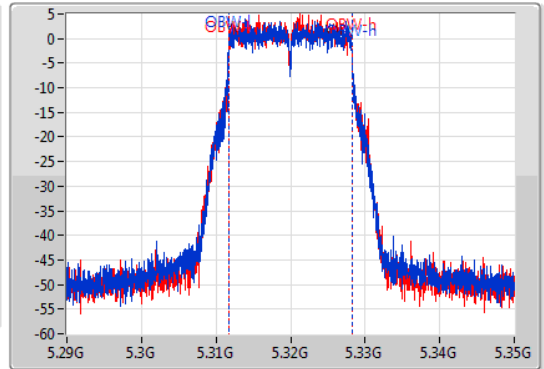

802.11a_Nss1,(6Mbps)_2TX

EBW

5300MHz

06/11/2019

CF
5.3GHz
Span
60MHz
RBW
300kHz
VBW
1MHz
Sweep Time
100ms
Detector Type
Peak

CF
5.3GHz
Span
60MHz
RBW
200kHz
VBW
1MHz
Sweep Time
100ms
Detector Type
Sample

26dB(Hz)	Fl-26dB(Hz)	Fh-26dB(Hz)	OBW(Hz)	Fl-OBW(Hz)	Fh-OBW(Hz)	Limit(Hz)	Port
21.54M	5.28923G	5.31077G	16.612M	5.291634G	5.308246G	Inf	1
21.57M	5.28932G	5.31089G	16.612M	5.291634G	5.308246G	Inf	2

802.11a_Nss1,(6Mbps)_2TX

EBW

5320MHz

06/11/2019

CF
5.32GHz
Span
60MHz
RBW
300kHz
VBW
1MHz
Sweep Time
100ms
Detector Type
Peak
Port 1
Port 2

CF
5.32GHz
Span
60MHz
RBW
200kHz
VBW
1MHz
Sweep Time
100ms
Detector Type
Sample