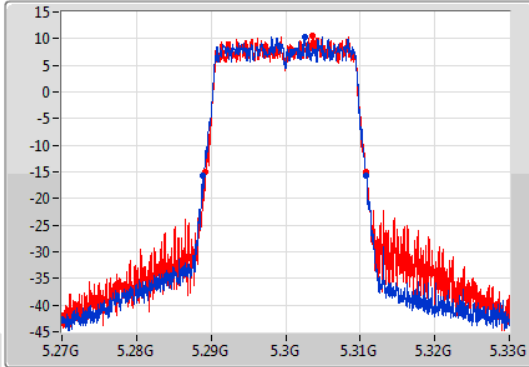

802.11ax HEW20_Nss2,(MCS0)_2TX

EBW

5300MHz

06/11/2019

CF
5.3GHz
Span
60MHz
RBW
300kHz
VBW
1MHz
Sweep Time
100ms
Detector Type
Peak

CF
5.3GHz
Span
60MHz
RBW
200kHz
VBW
1MHz
Sweep Time
100ms
Detector Type
Sample