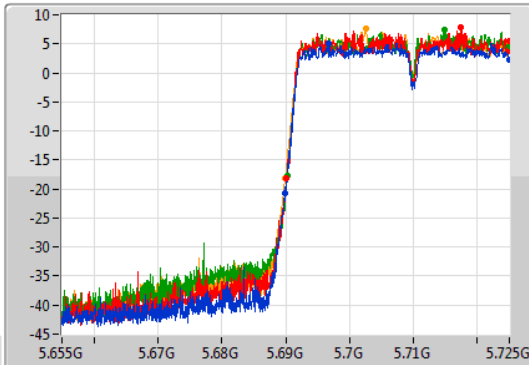

802.11ac VHT40_Nss4,(MCS0)_4TX

EBW

5710MHz Straddle 5.47-5.725GHz

05/11/2019

CF
5.69GHz
Span
70MHz
RBW
500kHz
VBW
2MHz
Sweep Time
100ms
Detector Type
Peak

CF
5.69GHz
Span
70MHz
RBW
500kHz
VBW
2MHz
Sweep Time
100ms
Detector Type
Sample