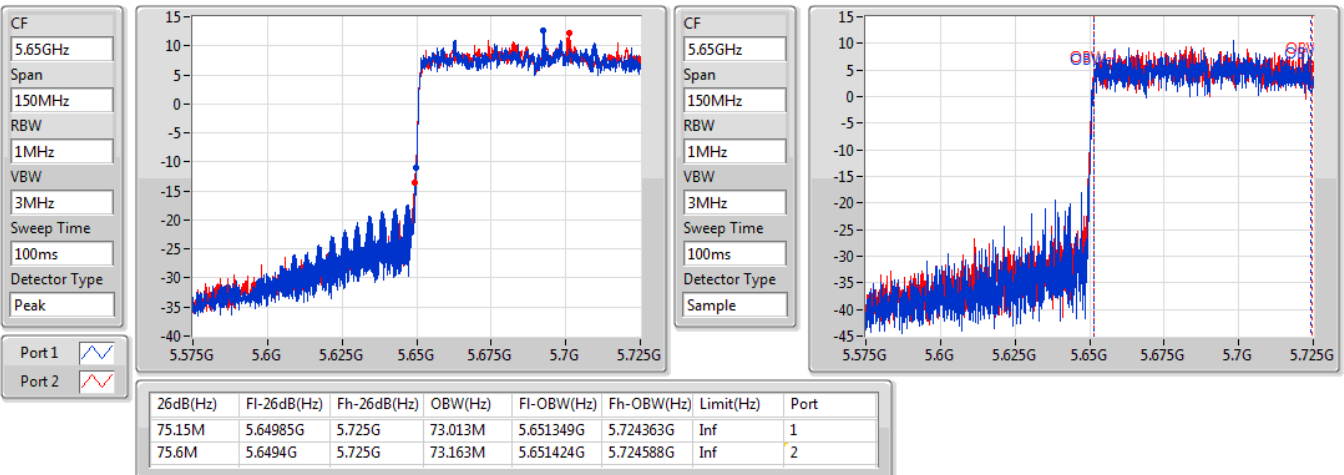

EBW

5610MHz

07/11/2019

802.11ax HEW80_Nss2,(MCS0)_2TX

EBW

5690MHz Straddle 5.47-5.725GHz

07/11/2019

802.11ax HEW80_Nss2,(MCS0)_2TX