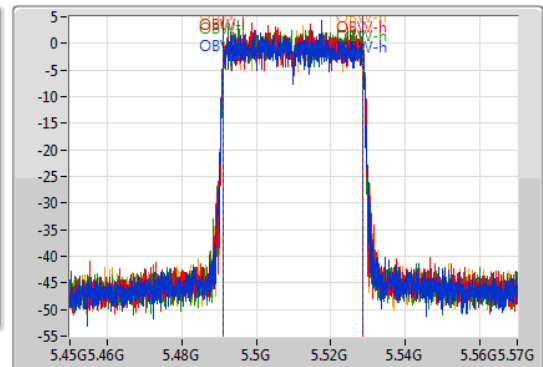

802.11ax HEW40_Nss4,(MCS0)_4TX

EBW

5510MHz

05/11/2019

CF
5.51GHz
Span
120MHz
RBW
500kHz
VBW
2MHz
Sweep Time
100ms
Detector Type
Peak

CF
5.51GHz
Span
120MHz
RBW
500kHz
VBW
2MHz
Sweep Time
100ms
Detector Type
Sample