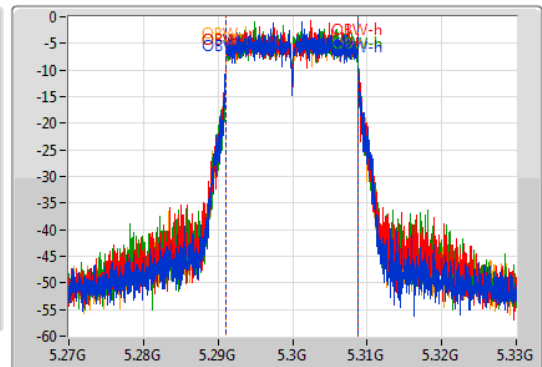

802.11ac VHT20_Nss1,(MCS0)_4TX

EBW

5300MHz

07/11/2019

CF
5.3GHz
Span
60MHz
RBW
300kHz
VBW
1MHz
Sweep Time
100ms
Detector Type
Peak

CF
5.3GHz
Span
60MHz
RBW
200kHz
VBW
1MHz
Sweep Time
100ms
Detector Type
Sample