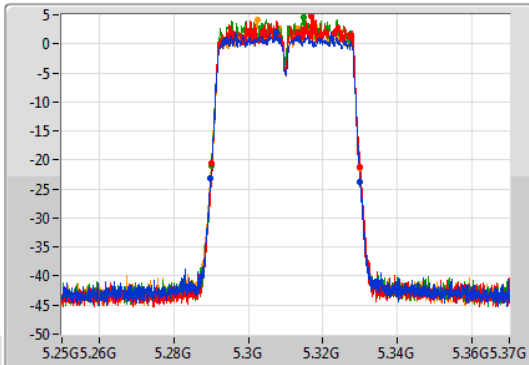

802.11ac VHT40_Nss4,(MCS0)_4TX

EBW

5310MHz

05/11/2019

CF
5.31GHz
Span
120MHz
RBW
500kHz
VBW
2MHz
Sweep Time
100ms
Detector Type
Peak

CF
5.31GHz
Span
120MHz
RBW
500kHz
VBW
2MHz
Sweep Time
100ms
Detector Type
Sample