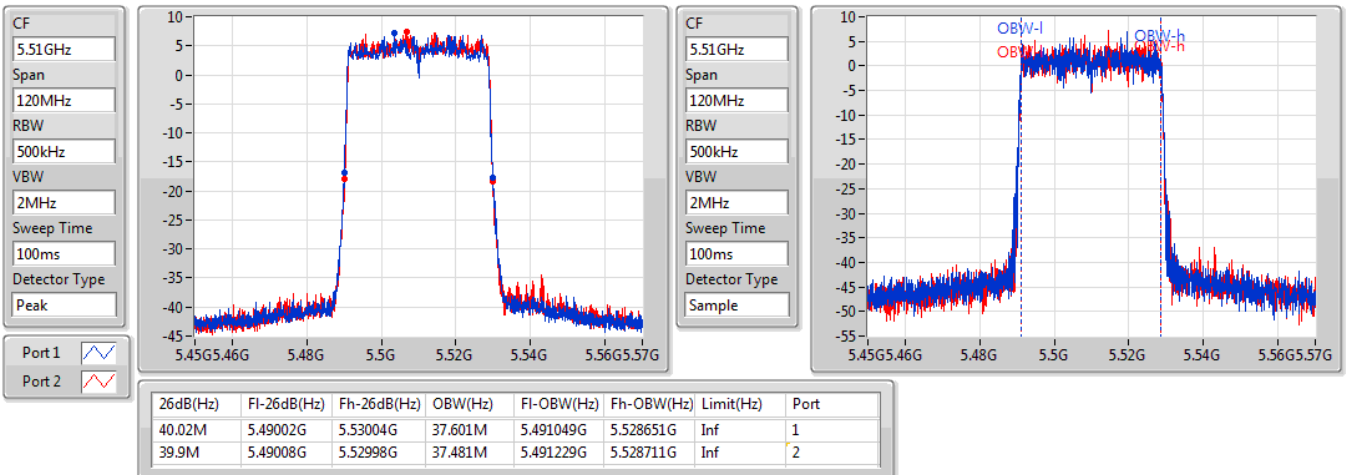

EBW

5310MHz

06/11/2019

802.11ax HEW40_Nss2,(MCS0)_2TX

EBW

5510MHz

06/11/2019

802.11ax HEW40_Nss2,(MCS0)_2TX