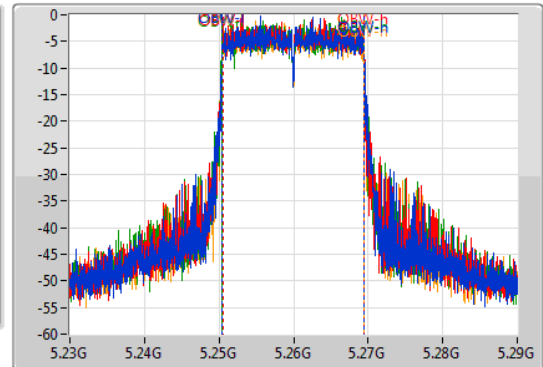

Port 1: [Waveform icon]
Port 2: [Waveform icon]
Port 3: [Waveform icon]
Port 4: [Waveform icon]

26dB(Hz)	Fl-26dB(Hz)	Fh-26dB(Hz)	OBW(Hz)	Fl-OBW(Hz)	Fh-OBW(Hz)	Limit(Hz)	Port
21.66M	5.24914G	5.2708G	18.981M	5.250435G	5.269415G	Inf	1
21.57M	5.24929G	5.27086G	18.951M	5.250495G	5.269445G	Inf	2
21.54M	5.24914G	5.27068G	19.01M	5.250435G	5.269445G	Inf	3
21.75M	5.24917G	5.27092G	18.981M	5.250465G	5.269445G	Inf	4