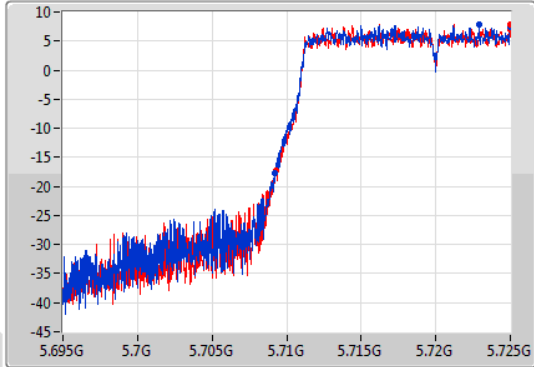

26dB(Hz)	Fl-26dB(Hz)	Fh-26dB(Hz)	OBW(Hz)	Fl-OBW(Hz)	Fh-OBW(Hz)	Limit(Hz)	Port
21.9M	5.68908G	5.71098G	17.721M	5.691094G	5.708816G	Inf	1
21.48M	5.68926G	5.71074G	17.721M	5.691094G	5.708816G	Inf	2

802.11ac VHT20_Nss2,(MCS0)_2TX

EBW

5720MHz Straddle 5.47-5.725GHz

07/11/2019

CF
5.71GHz
Span
30MHz
RBW
200kHz
VBW
1MHz
Sweep Time
100ms
Detector Type
Peak

CF
5.71GHz
Span
30MHz
RBW
200kHz
VBW
1MHz
Sweep Time
100ms
Detector Type
Sample

26dB(Hz)	Fl-26dB(Hz)	Fh-26dB(Hz)	OBW(Hz)	Fl-OBW(Hz)	Fh-OBW(Hz)	Limit(Hz)	Port
15.825M	5.709175G	5.725G	13.913M	5.711004G	5.724918G	Inf	1
15.735M	5.709265G	5.725G	13.928M	5.711019G	5.724948G	Inf	2