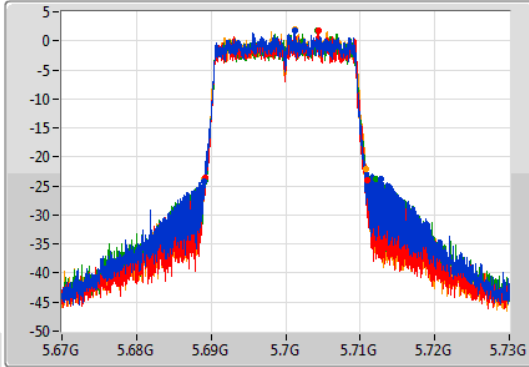

802.11ax HEW20_Nss1,(MCS0)_4TX

EBW

5700MHz

07/11/2019

CF
5.7GHz
Span
60MHz
RBW
300kHz
VBW
1MHz
Sweep Time
100ms
Detector Type
Peak

CF
5.7GHz
Span
60MHz
RBW
200kHz
VBW
1MHz
Sweep Time
100ms
Detector Type
Sample