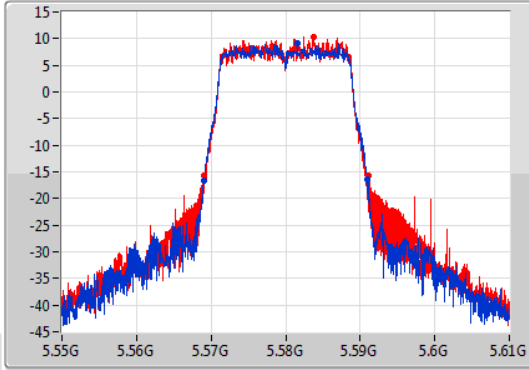

26dB(Hz)	Fl-26dB(Hz)	Fh-26dB(Hz)	OBW(Hz)	Fl-OBW(Hz)	Fh-OBW(Hz)	Limit(Hz)	Port
21.93M	5.48905G	5.51098G	17.781M	5.491064G	5.508846G	Inf	1
21.54M	5.48923G	5.51077G	17.751M	5.491064G	5.508816G	Inf	2

802.11ac VHT20_Nss2,(MCS0)_2TX

EBW

5580MHz

07/11/2019

CF
5.58GHz
Span
60MHz
RBW
300kHz
VBW
1MHz
Sweep Time
100ms
Detector Type
Peak
Port 1
Port 2

CF
5.58GHz
Span
60MHz
RBW
200kHz
VBW
1MHz
Sweep Time
100ms
Detector Type
Sample

26dB(Hz)	Fl-26dB(Hz)	Fh-26dB(Hz)	OBW(Hz)	Fl-OBW(Hz)	Fh-OBW(Hz)	Limit(Hz)	Port
21.93M	5.56905G	5.59098G	17.721M	5.571094G	5.588816G	Inf	1
21.93M	5.56911G	5.59104G	17.751M	5.571094G	5.588846G	Inf	2