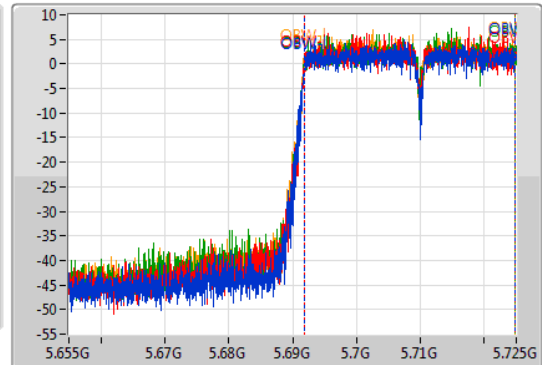

802.11ac VHT40_Nss4,(MCS0)_4TX

EBW

5710MHz Straddle 5.47-5.725GHz

05/11/2019

CF
5.69GHz
Span
70MHz
RBW
500kHz
VBW
2MHz
Sweep Time
100ms
Detector Type
Peak

CF
5.69GHz
Span
70MHz
RBW
500kHz
VBW
2MHz
Sweep Time
100ms
Detector Type
Sample