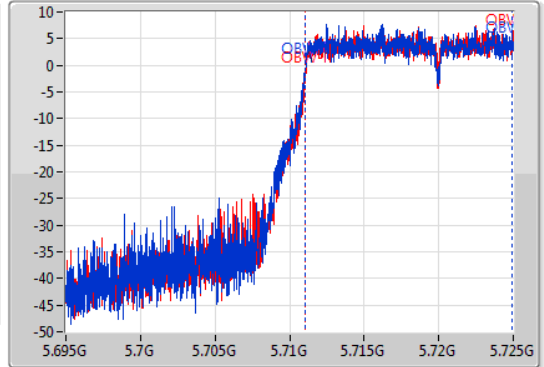

EBW

5720MHz Straddle 5.47-5.725GHz

07/11/2019

CF
5.71GHz
Span
30MHz
RBW
200kHz
VBW
1MHz
Sweep Time
100ms
Detector Type
Peak

CF
5.71GHz
Span
30MHz
RBW
200kHz
VBW
1MHz
Sweep Time
100ms
Detector Type
Sample

26dB(Hz)	Fl-26dB(Hz)	Fh-26dB(Hz)	OBW(Hz)	Fl-OBW(Hz)	Fh-OBW(Hz)	Limit(Hz)	Port
15.825M	5.709175G	5.725G	13.913M	5.711004G	5.724918G	Inf	1
15.735M	5.709265G	5.725G	13.928M	5.711019G	5.724948G	Inf	2

802.11ac VHT20_Nss2,(MCS0)_2TX

EBW

5720MHz Straddle 5.725-5.85GHz

07/11/2019

CF
5.745GHz
Span
40MHz
RBW
100kHz
VBW
300kHz
Sweep Time
100ms
Detector Type
Peak

CF
5.745GHz
Span
40MHz
RBW
50kHz
VBW
200kHz
Sweep Time
100ms
Detector Type
Sample