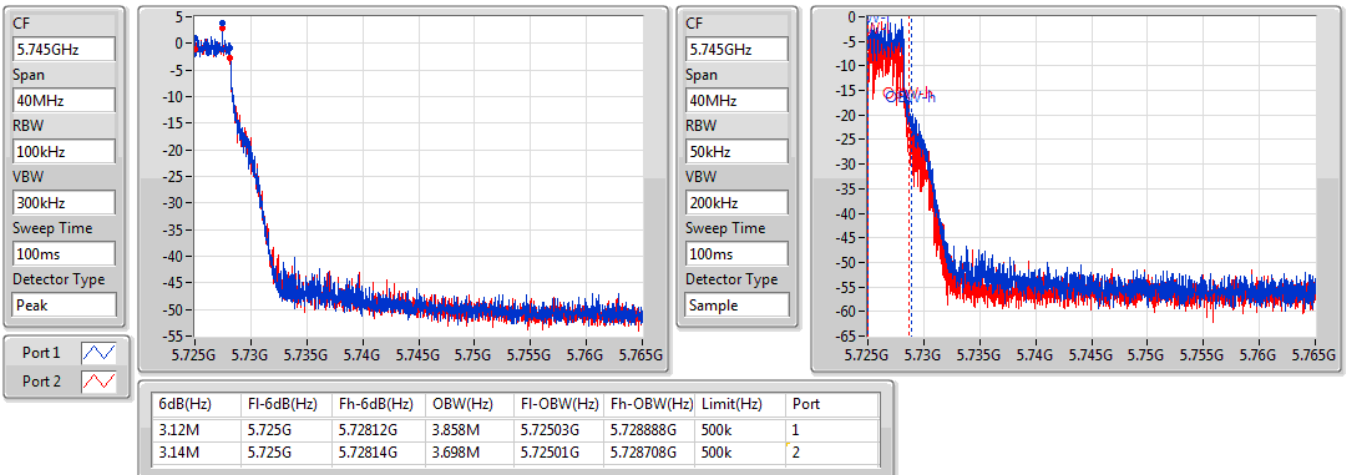

EBW

5720MHz Straddle 5.47-5.725GHz

06/11/2019

802.11a_Nss1,(6Mbps)_2TX

EBW

5720MHz Straddle 5.725-5.85GHz

06/11/2019

802.11ac VHT20_Nss2,(MCS0)_2TX

EBW

5260MHz

06/11/2019

CF
5.26GHz
Span
60MHz
RBW
300kHz
VBW
1MHz
Sweep Time
100ms
Detector Type
Peak

CF
5.26GHz
Span
60MHz
RBW
200kHz
VBW
1MHz
Sweep Time
100ms
Detector Type
Sample

26dB(Hz)	Fl-26dB(Hz)	Fh-26dB(Hz)	OBW(Hz)	Fl-OBW(Hz)	Fh-OBW(Hz)	Limit(Hz)	Port
21.96M	5.24902G	5.27098G	17.811M	5.251034G	5.268846G	Inf	1
21.6M	5.2492G	5.2708G	17.751M	5.251094G	5.268846G	Inf	2