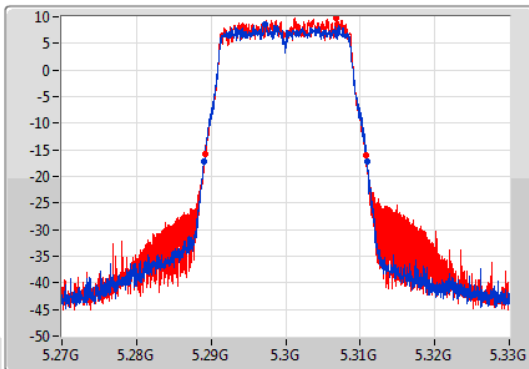

EBW

5720MHz Straddle 5.47-5.725GHz

06/11/2019

802.11a_Nss1,(6Mbps)_2TX

EBW

5720MHz Straddle 5.725-5.85GHz

06/11/2019

802.11ac VHT20_Nss2,(MCS0)_2TX

EBW

5260MHz

06/11/2019

CF
5.26GHz
Span
60MHz
RBW
300kHz
VBW
1MHz
Sweep Time
100ms
Detector Type
Peak

CF
5.26GHz
Span
60MHz
RBW
200kHz
VBW
1MHz
Sweep Time
100ms
Detector Type
Sample

26dB(Hz)	Fl-26dB(Hz)	Fh-26dB(Hz)	OBW(Hz)	Fl-OBW(Hz)	Fh-OBW(Hz)	Limit(Hz)	Port
21.96M	5.24902G	5.27098G	17.811M	5.251034G	5.268846G	Inf	1
21.6M	5.2492G	5.2708G	17.751M	5.251094G	5.268846G	Inf	2

802.11ac VHT20_Nss2,(MCS0)_2TX

EBW

5300MHz

06/11/2019

CF
5.3GHz
Span
60MHz
RBW
300kHz
VBW
1MHz
Sweep Time
100ms
Detector Type
Peak

CF
5.3GHz
Span
60MHz
RBW
200kHz
VBW
1MHz
Sweep Time
100ms
Detector Type
Sample