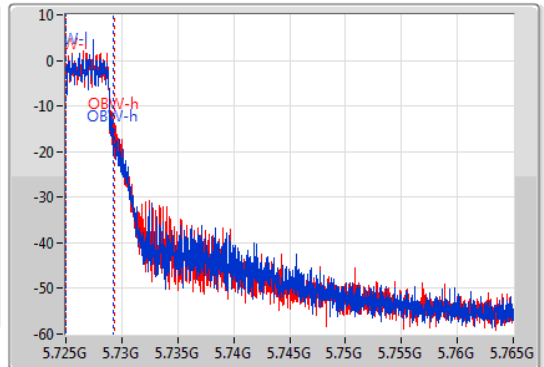

EBW

5720MHz Straddle 5.47-5.725GHz

07/11/2019

CF
5.71GHz
Span
30MHz
RBW
200kHz
VBW
1MHz
Sweep Time
100ms
Detector Type
Peak

CF
5.71GHz
Span
30MHz
RBW
200kHz
VBW
1MHz
Sweep Time
100ms
Detector Type
Sample

26dB(Hz)	Fl-26dB(Hz)	Fh-26dB(Hz)	OBW(Hz)	Fl-OBW(Hz)	Fh-OBW(Hz)	Limit(Hz)	Port
15.825M	5.709175G	5.725G	13.913M	5.711004G	5.724918G	Inf	1
15.735M	5.709265G	5.725G	13.928M	5.711019G	5.724948G	Inf	2

802.11ac VHT20_Nss2,(MCS0)_2TX

EBW

5720MHz Straddle 5.725-5.85GHz

07/11/2019

CF
5.745GHz
Span
40MHz
RBW
100kHz
VBW
300kHz
Sweep Time
100ms
Detector Type
Peak

CF
5.745GHz
Span
40MHz
RBW
50kHz
VBW
200kHz
Sweep Time
100ms
Detector Type
Sample