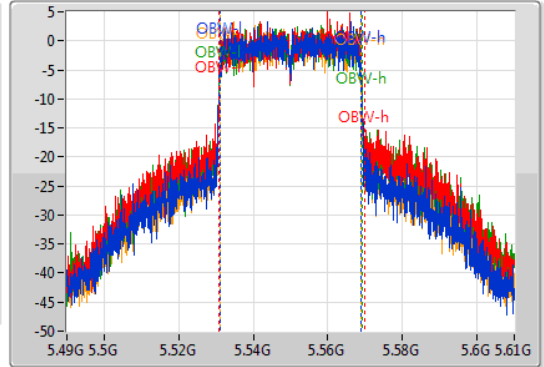

Port 1: [Waveform icon]
 Port 2: [Waveform icon]
 Port 3: [Waveform icon]
 Port 4: [Waveform icon]

26dB(Hz)	Fl-26dB(Hz)	Fh-26dB(Hz)	OBW(Hz)	Fl-OBW(Hz)	Fh-OBW(Hz)	Limit(Hz)	Port
74.1M	5.51448G	5.58858G	37.841M	5.53099G	5.568831G	Inf	1
82.68M	5.50878G	5.59146G	38.921M	5.53081G	5.56973G	Inf	2
84.12M	5.51178G	5.5959G	38.381M	5.53087G	5.56925G	Inf	3
73.86M	5.51466G	5.58852G	37.841M	5.531049G	5.568891G	Inf	4