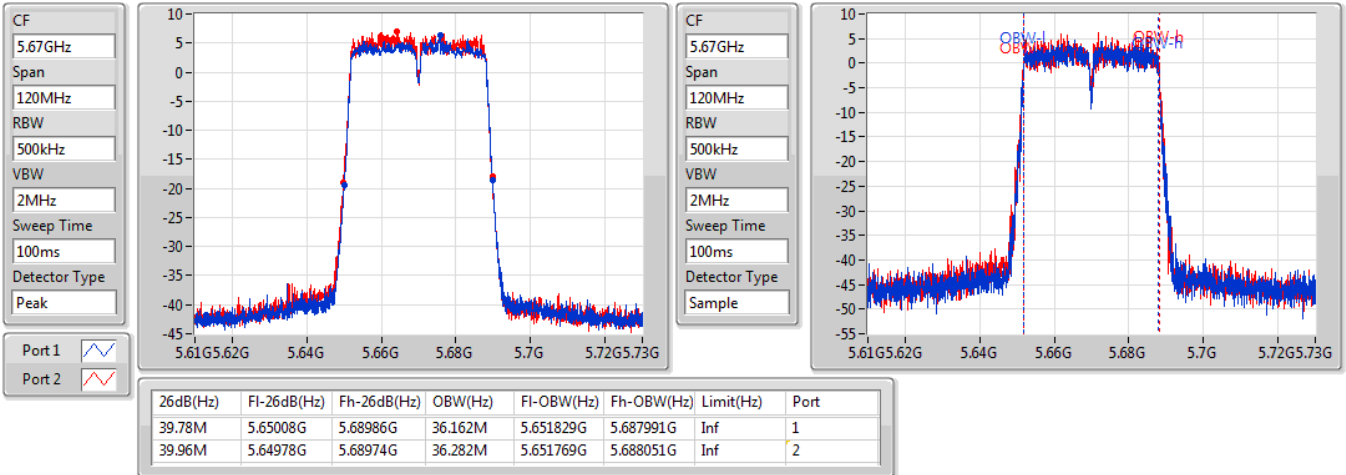

802.11ac VHT40_Nss2,(MCS0)_2TX

EBW

5670MHz

07/11/2019