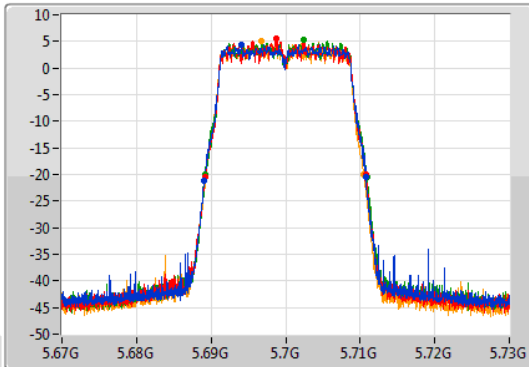

802.11ac VHT20_Nss4,(MCS0)_4TX

EBW

5700MHz

05/11/2019

CF
5.7GHz
Span
60MHz
RBW
300kHz
VBW
1MHz
Sweep Time
100ms
Detector Type
Peak

CF
5.7GHz
Span
60MHz
RBW
200kHz
VBW
1MHz
Sweep Time
100ms
Detector Type
Sample