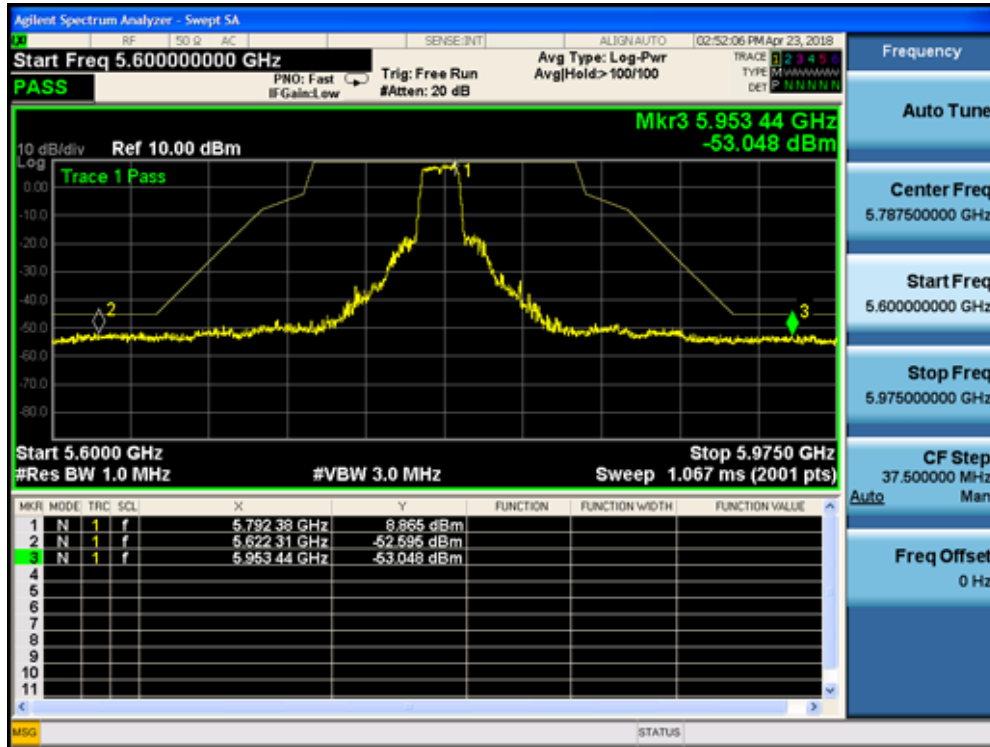

5180MHz by 802.11ac(20MHz):

5320MHz by 802.11ac(20MHz):

5500MHz by 802.11ac(20MHz):

5745MHz by 802.11ac(20MHz):

5785MHz by 802.11ac(20MHz):

5825MHz by 802.11ac(20MHz):

5190MHz by 802.11ac(40MHz):

5310MHz by 802.11ac(40MHz):