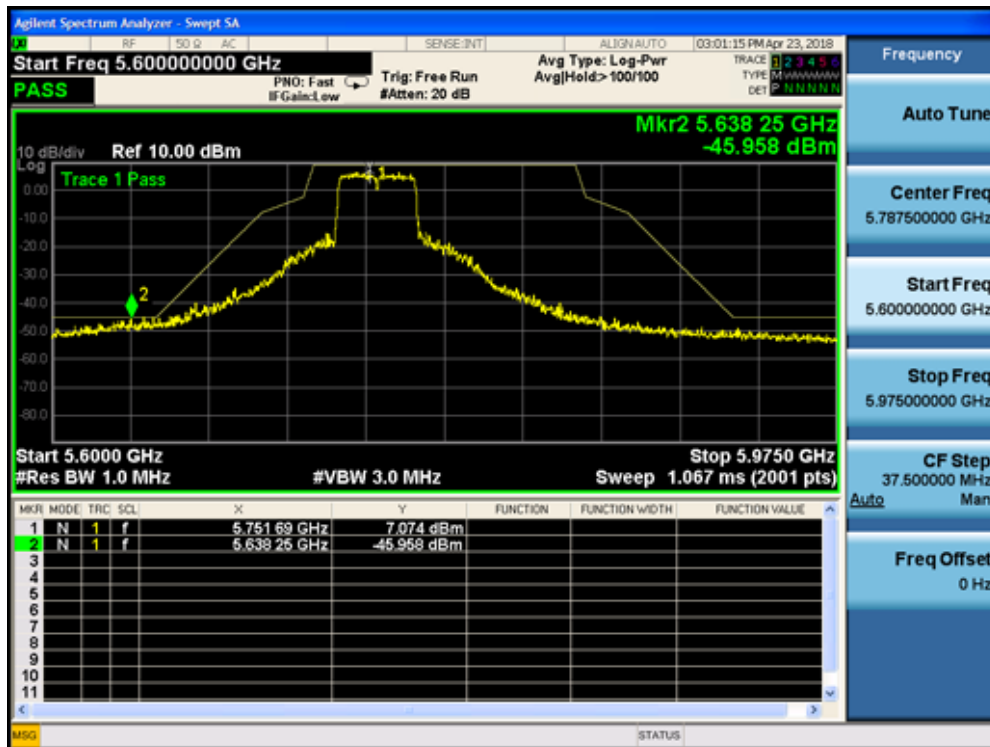

5755MHz by 802.11ac(40MHz):