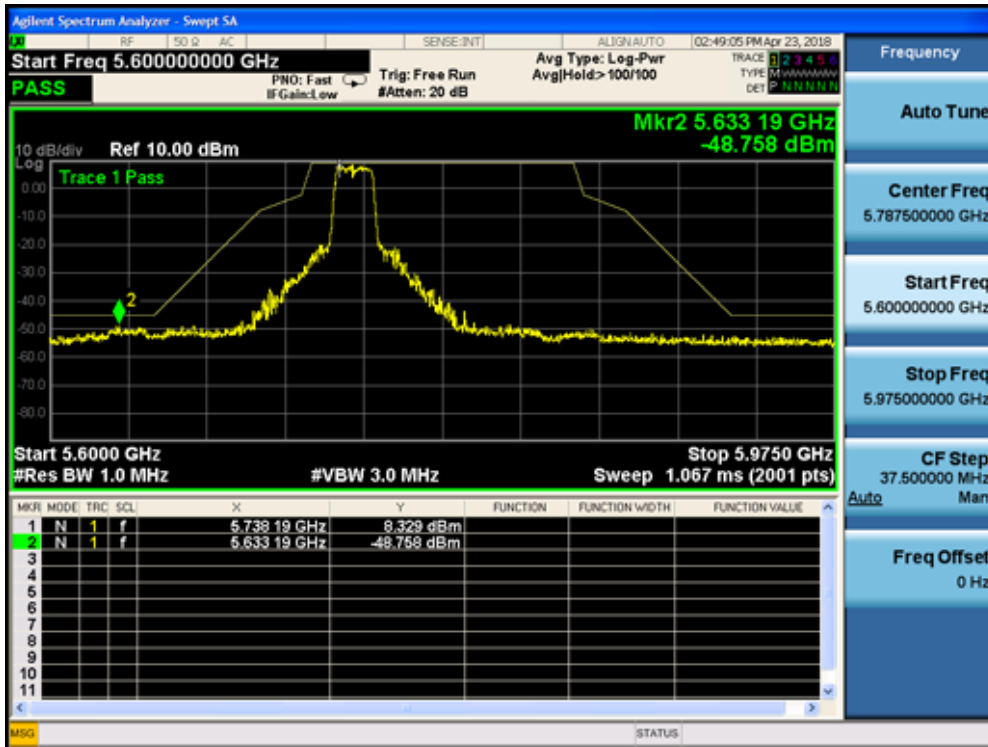

5180MHz by 802.11ac(20MHz):

5320MHz by 802.11ac(20MHz):

5500MHz by 802.11ac(20MHz):

5745MHz by 802.11ac(20MHz):

5785MHz by 802.11ac(20MHz):

5825MHz by 802.11ac(20MHz):

5190MHz by 802.11ac(40MHz):

5310MHz by 802.11ac(40MHz):