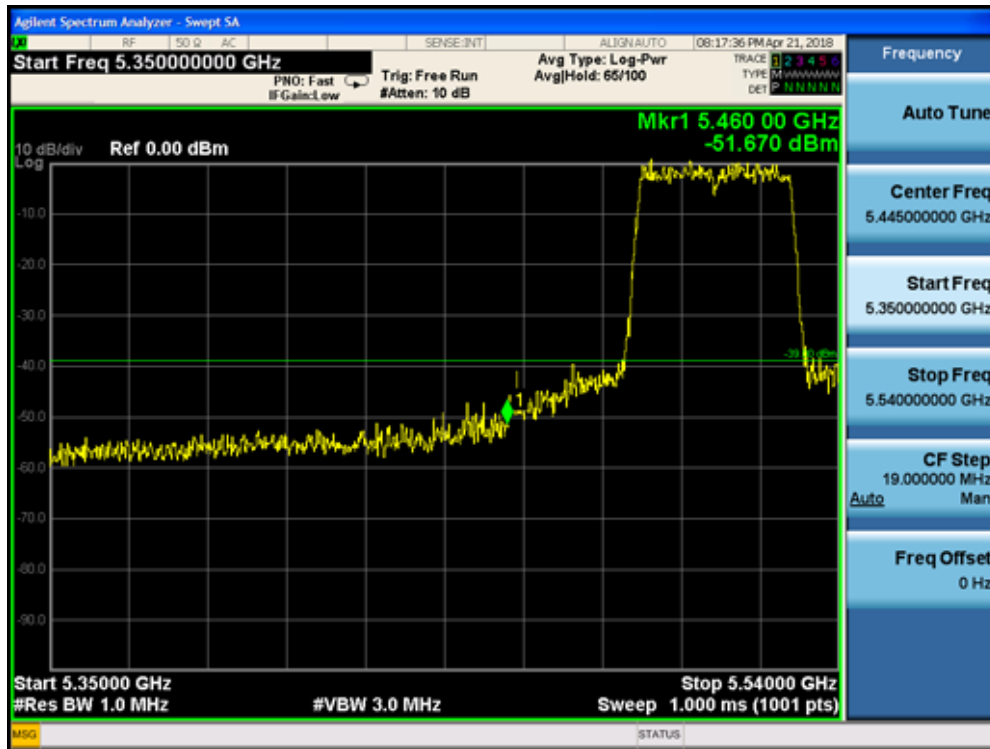

5510MHz by 802.11ac(40MHz):