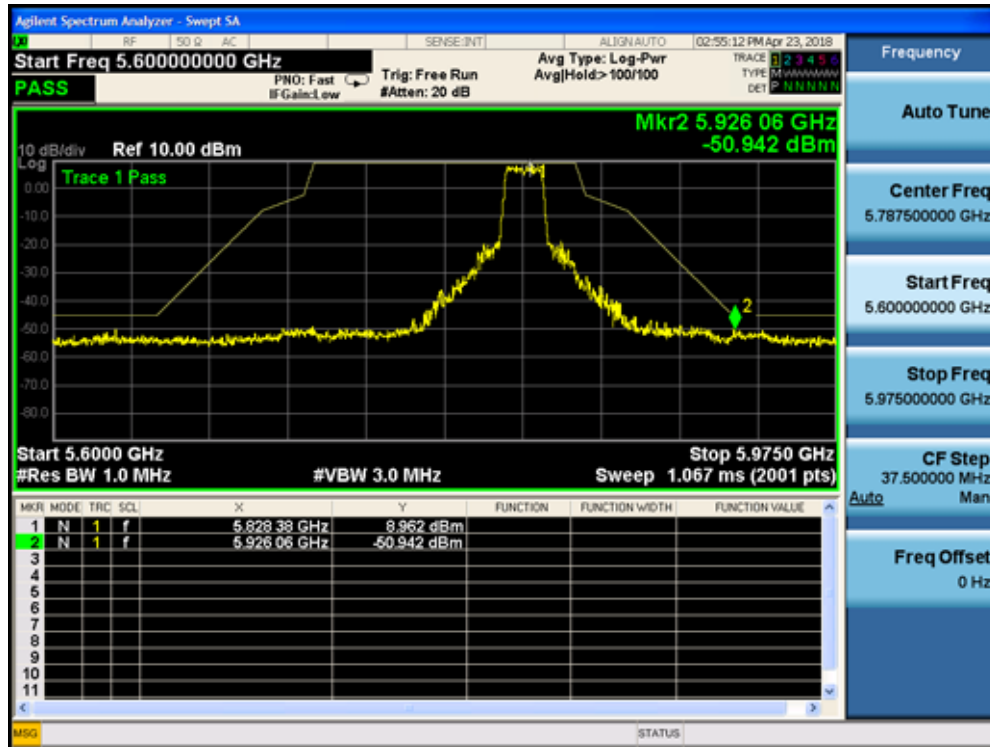

5180MHz by 802.11ac(20MHz):

5320MHz by 802.11ac(20MHz):

5500MHz by 802.11ac(20MHz):

5745MHz by 802.11ac(20MHz):

5785MHz by 802.11ac(20MHz):

5825MHz by 802.11ac(20MHz):

5190MHz by 802.11ac(40MHz):

5310MHz by 802.11ac(40MHz):