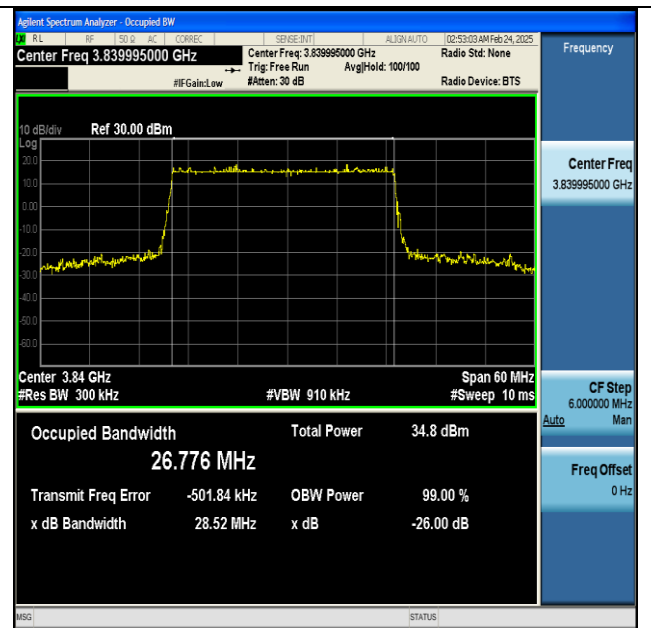

NTNV-n77(3700-3980)-PC2-30-30-M-DFT-16QAM-Outer_Full-Ant1-PASS

NTNV-n77(3700-3980)-PC2-30-30-M-DFT-256QAM-Outer_Full-Ant1-PASS