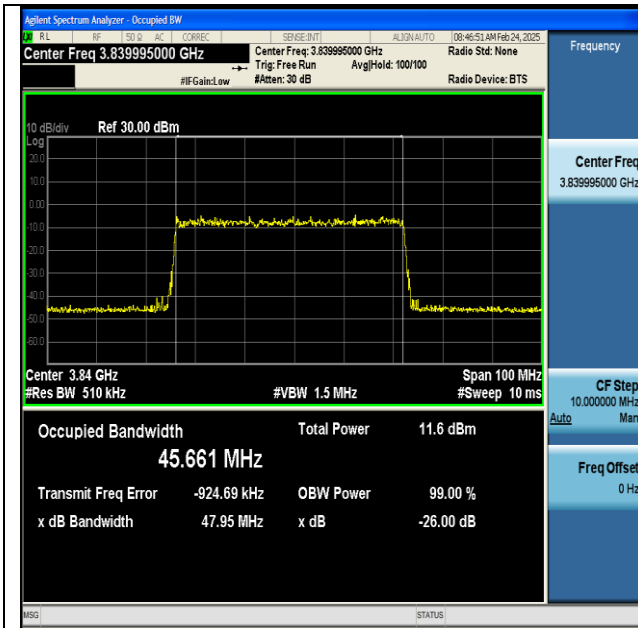

NTNV-n77(3700-3980)-PC2-30-50-L-CP-16QAM-Outer\_Full-Ant1-PASS

NTNV-n77(3700-3980)-PC2-30-50-L-CP-64QAM-Outer\_Full-Ant1-PASS

NTNV-n77(3700-3980)-PC2-30-50-L-CP-256QAM-Outer\_Full-Ant1-PASS

NTNV-n77(3700-3980)-PC2-30-50-M-DFT-BPSK-Outer\_Full-Ant1-PASS