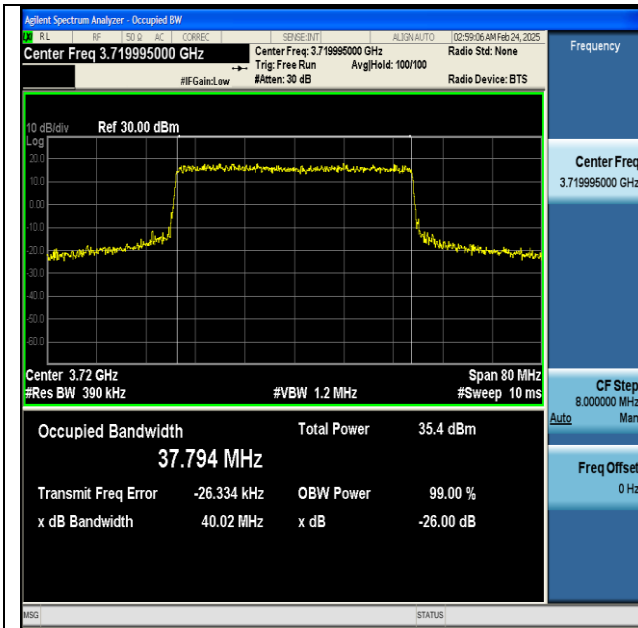

NTNV-n77(3700-3980)-PC2-30-40-L-DFT-QPSK-Outer\_Full-Ant1-PASS

NTNV-n77(3700-3980)-PC2-30-40-L-DFT-16QAM-Outer\_Full-Ant1-PASS

NTNV-n77(3700-3980)-PC2-30-40-L-DFT-64QAM-Outer\_Full-Ant1-PASS

NTNV-n77(3700-3980)-PC2-30-40-L-DFT-256QAM-Outer\_Full-Ant1-PASS