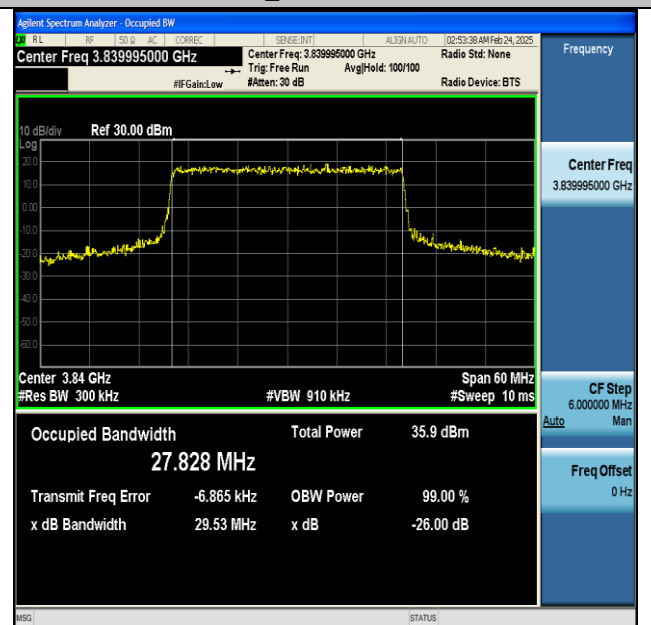

NTNV-n77(3700-3980)-PC2-30-30-M-DFT-256QAM-Outer_Full-Ant1-PASS

NTNV-n77(3700-3980)-PC2-30-30-M-CP-16QAM-Outer_Full-Ant1-PASS