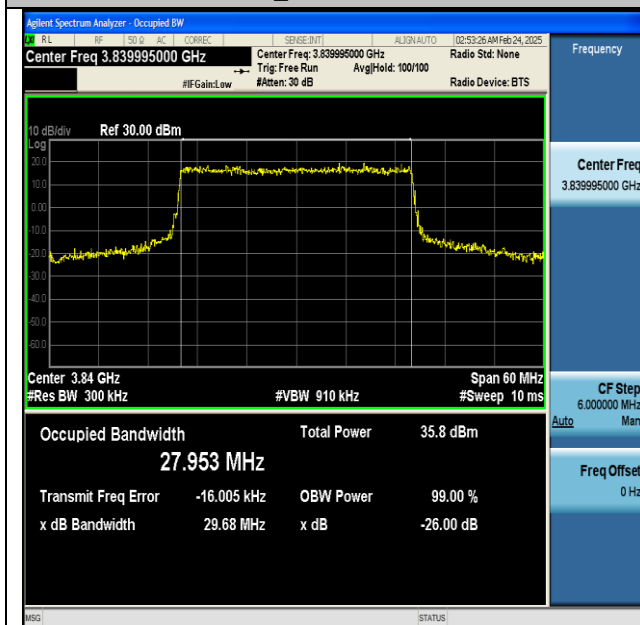

NTNV-n77(3700-3980)-PC2-30-30-M-DFT-64QAM-Outer_Full-Ant1-PASS

NTNV-n77(3700-3980)-PC2-30-30-M-CP-QPSK-Outer_Full-Ant1-PASS