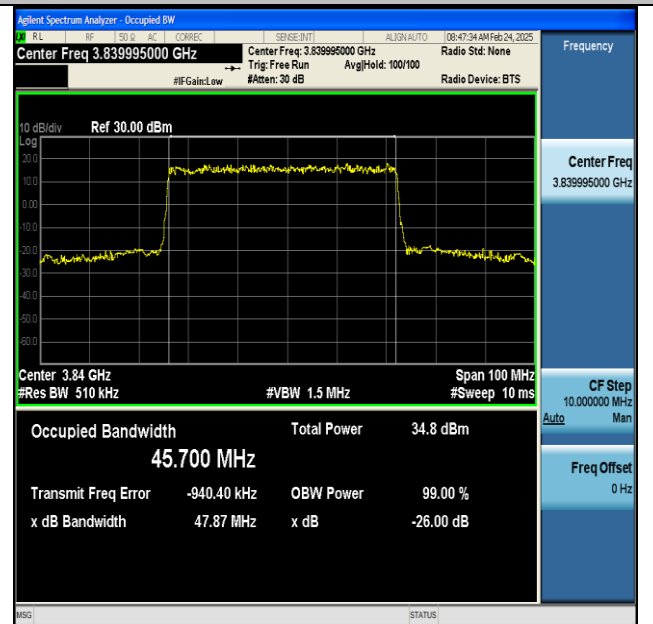

NTNV-n77(3700-3980)-PC2-30-50-M-DFT-16QAM-Outer_Full-Ant1-PASS

NTNV-n77(3700-3980)-PC2-30-50-M-DFT-256QAM-Outer_Full-Ant1-PASS