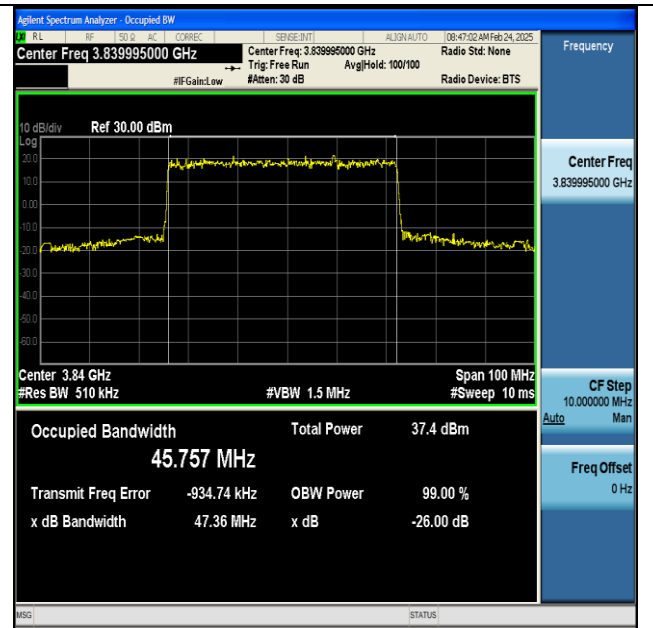

NTNV-n77(3700-3980)-PC2-30-50-M-DFT-BPSK-Outer_Full-Ant1-PASS

NTNV-n77(3700-3980)-PC2-30-50-M-DFT-16QAM-Outer_Full-Ant1-PASS