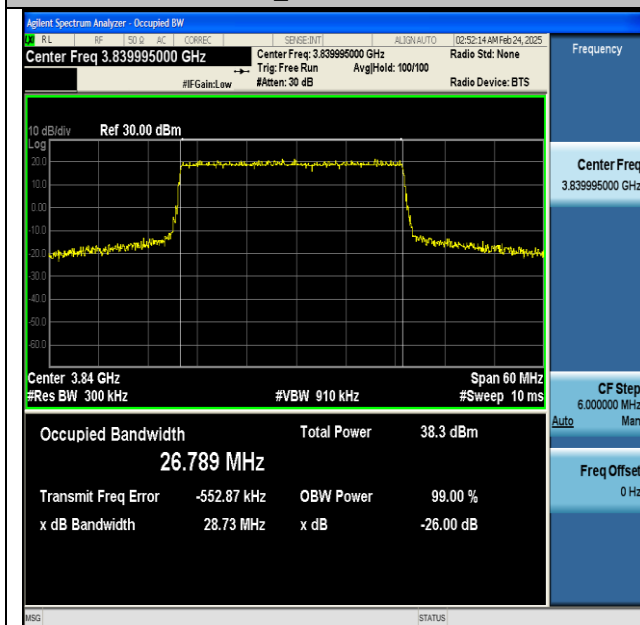

NTNV-n77(3700-3980)-PC2-30-30-L-CP-256QAM-Outer\_Full-Ant1-PASS

NTNV-n77(3700-3980)-PC2-30-30-M-DFT-BPSK-Outer\_Full-Ant1-PASS

NTNV-n77(3700-3980)-PC2-30-30-M-DFT-QPSK-Outer\_Full-Ant1-PASS

NTNV-n77(3700-3980)-PC2-30-30-M-DFT-16QAM-Outer\_Full-Ant1-PASS