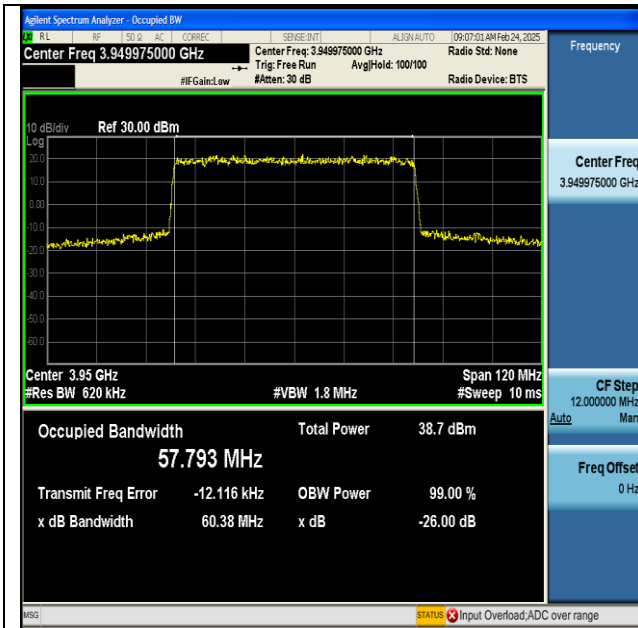

NTNV-n77(3700-3980)-PC2-30-60-M-CP-16QAM-Outer\_Full-Ant1-PASS

NTNV-n77(3700-3980)-PC2-30-60-M-CP-64QAM-Outer\_Full-Ant1-PASS

NTNV-n77(3700-3980)-PC2-30-60-M-CP-256QAM-Outer\_Full-Ant1-PASS

NTNV-n77(3700-3980)-PC2-30-60-H-DFT-BPSK-Outer\_Full-Ant1-PASS