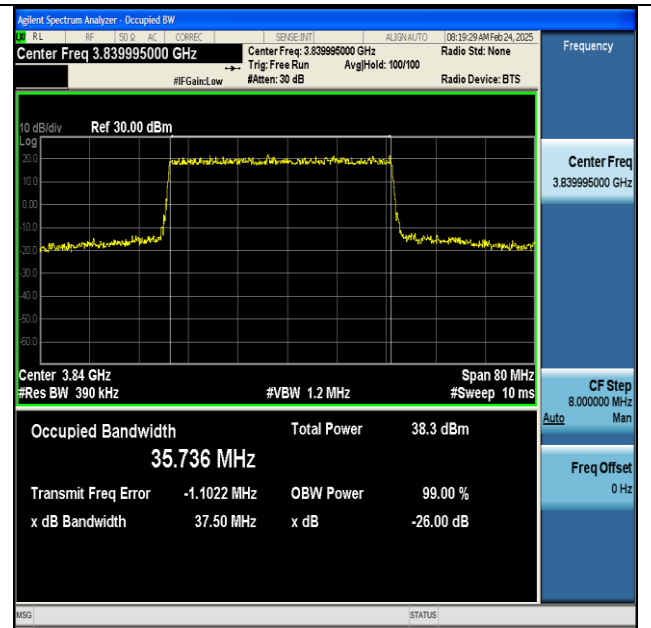

NTNV-n77(3700-3980)-PC2-30-40-L-CP-256QAM-Outer_Full-Ant1-PASS

NTNV-n77(3700-3980)-PC2-30-40-M-DFT-QPSK-Outer_Full-Ant1-PASS