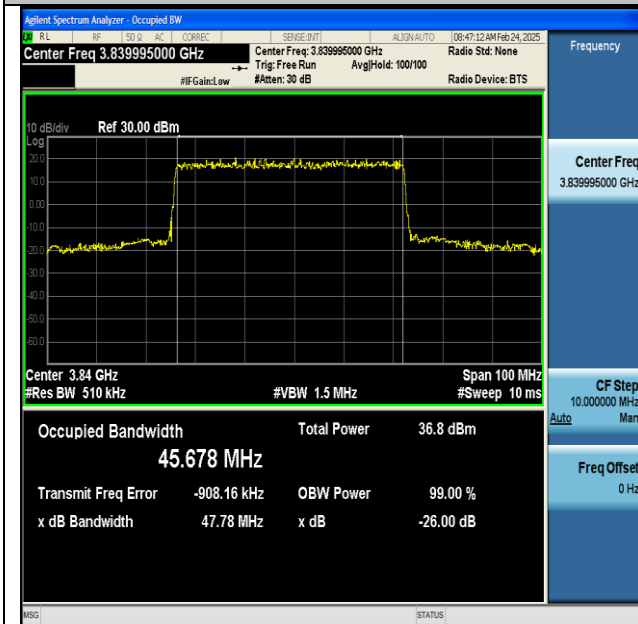

NTNV-n77(3700-3980)-PC2-30-50-M-DFT-QPSK-Outer_Full-Ant1-PASS

NTNV-n77(3700-3980)-PC2-30-50-M-DFT-64QAM-Outer_Full-Ant1-PASS