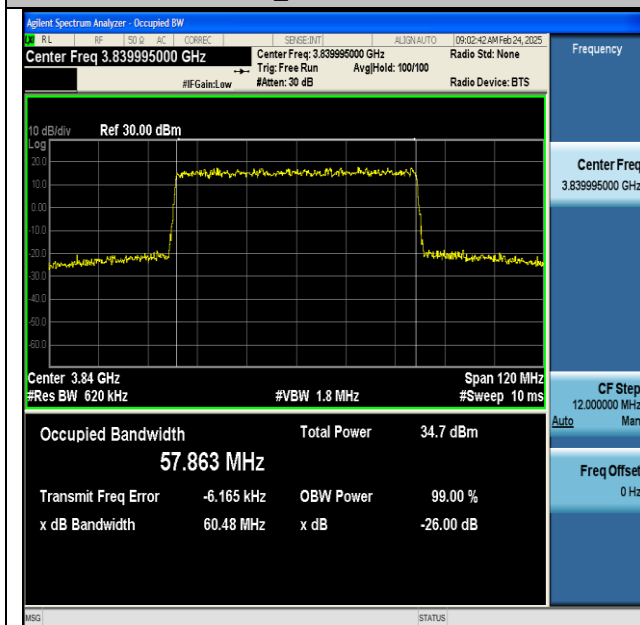

NTNV-n77(3700-3980)-PC2-30-60-M-DFT-16QAM-Outer_Full-Ant1-PASS

NTNV-n77(3700-3980)-PC2-30-60-M-DFT-256QAM-Outer_Full-Ant1-PASS