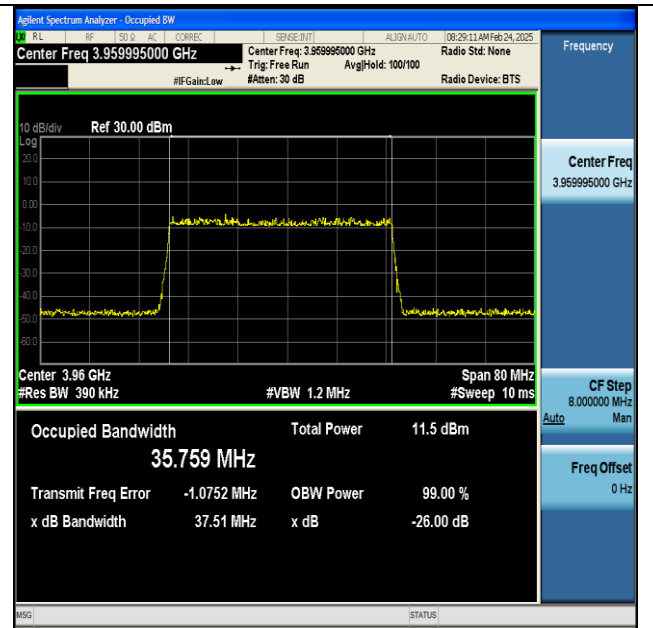

NTNV-n77(3700-3980)-PC2-30-40-M-CP-64QAM-Outer_Full-Ant1-PASS

NTNV-n77(3700-3980)-PC2-30-40-H-DFT-BPSK-Outer_Full-Ant1-PASS