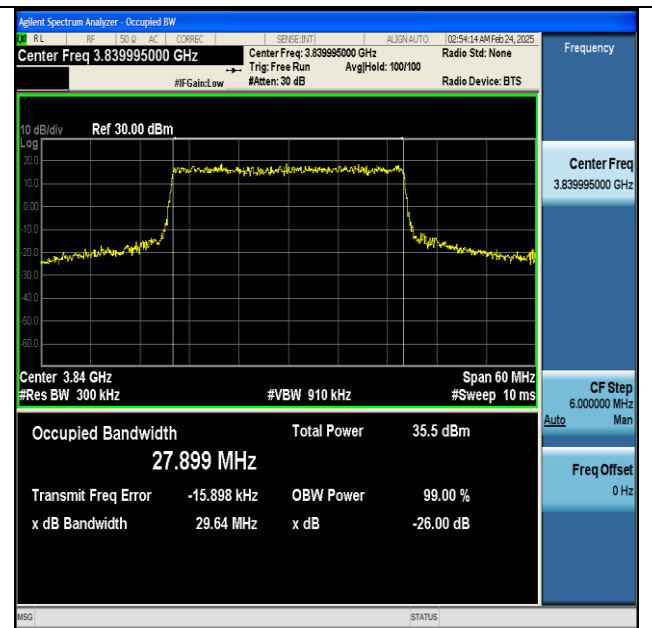

NTNV-n77(3700-3980)-PC2-30-30-M-CP-16QAM-Outer_Full-Ant1-PASS

NTNV-n77(3700-3980)-PC2-30-30-M-CP-256QAM-Outer_Full-Ant1-PASS