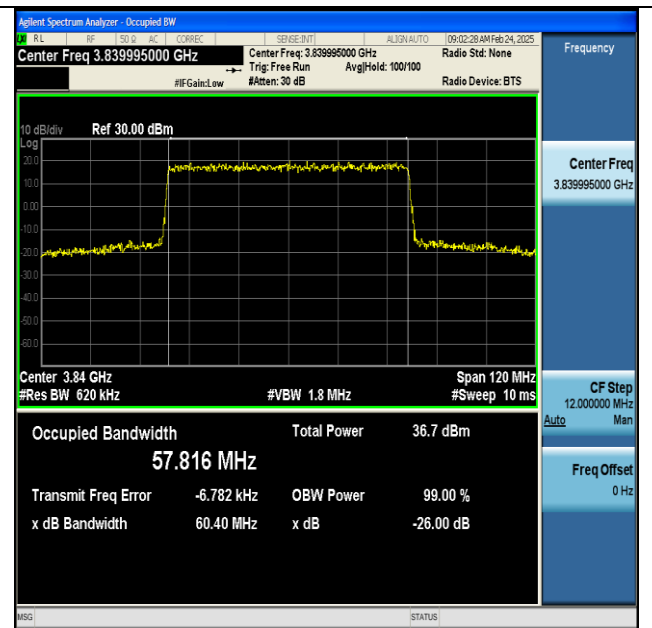

NTNV-n77(3700-3980)-PC2-30-60-M-DFT-QPSK-
Outer_Full-Ant1-PASS

NTNV-n77(3700-3980)-PC2-30-60-M-DFT-64QAM-Outer_Full-Ant1-PASS