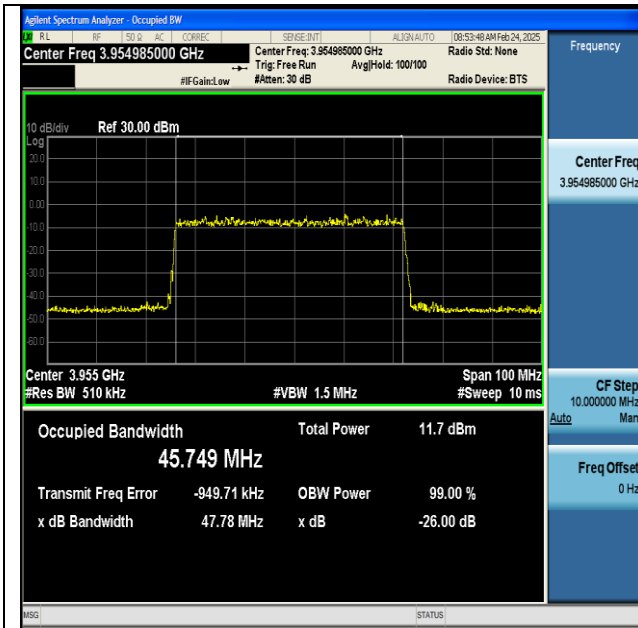

NTNV-n77(3700-3980)-PC2-30-50-M-CP-QPSK-Outer\_Full-Ant1-PASS

NTNV-n77(3700-3980)-PC2-30-50-M-CP-16QAM-Outer\_Full-Ant1-PASS

NTNV-n77(3700-3980)-PC2-30-50-M-CP-64QAM-Outer\_Full-Ant1-PASS

NTNV-n77(3700-3980)-PC2-30-50-M-CP-256QAM-Outer\_Full-Ant1-PASS