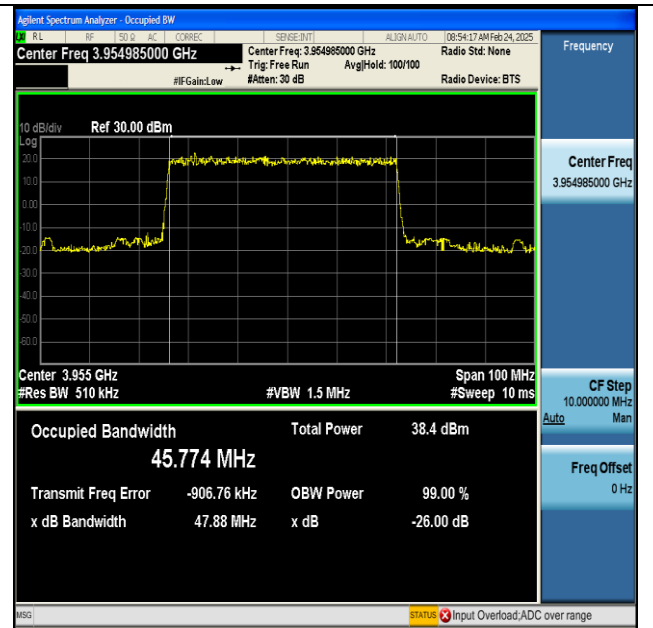

NTNV-n77(3700-3980)-PC2-30-50-M-CP-256QAM-Outer_Full-Ant1-PASS

NTNV-n77(3700-3980)-PC2-30-50-H-DFT-QPSK-Outer_Full-Ant1-PASS