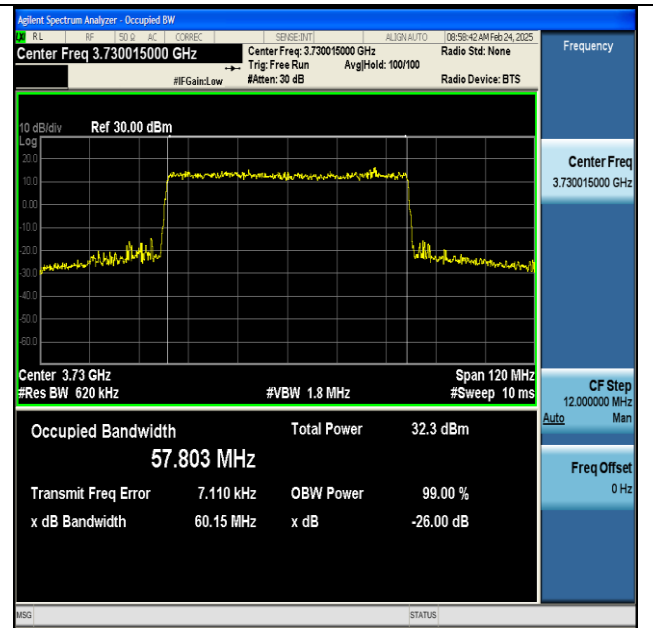

NTNV-n77(3700-3980)-PC2-30-60-L-CP-16QAM-Outer_Full-Ant1-PASS

NTNV-n77(3700-3980)-PC2-30-60-L-CP-256QAM-
Outer_Full-Ant1-PASS