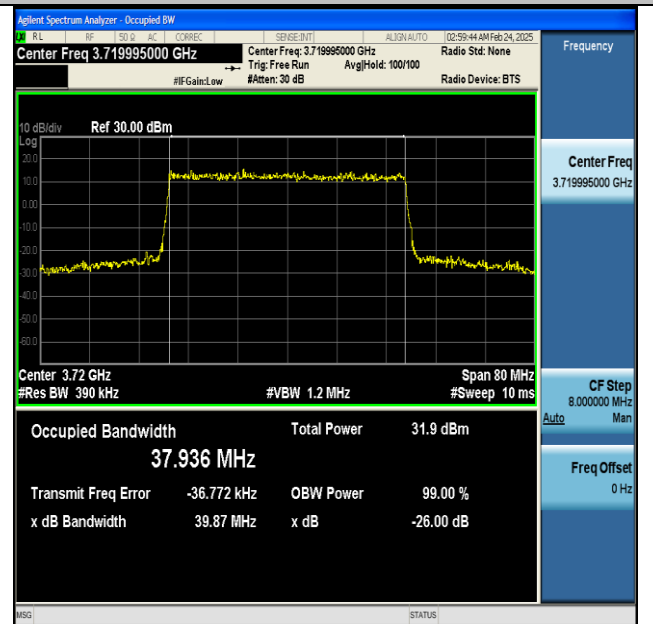

NTNV-n77(3700-3980)-PC2-30-40-L-CP-16QAM-Outer_Full-Ant1-PASS

NTNV-n77(3700-3980)-PC2-30-40-L-CP-256QAM-Outer_Full-Ant1-PASS