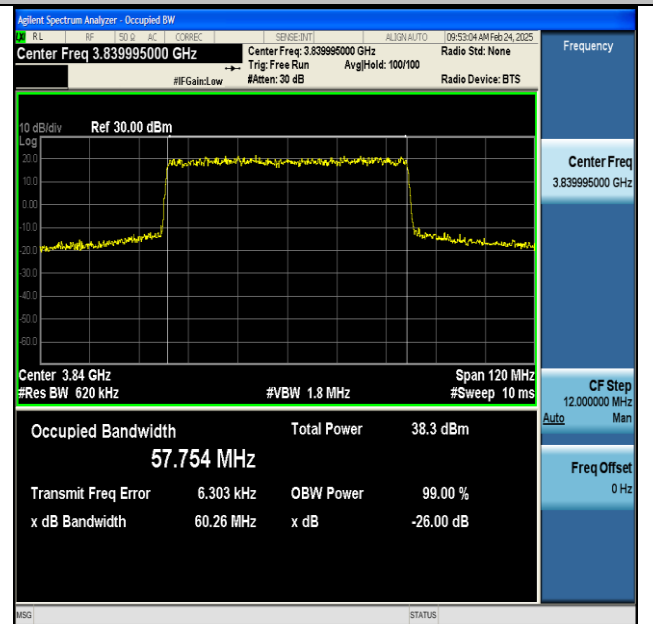

NTNV-n77(3700-3980)-PC2-30-60-L-CP-256QAM-
Outer_Full-Ant1-PASS

NTNV-n77(3700-3980)-PC2-30-60-M-DFT-QPSK-
Outer_Full-Ant1-PASS