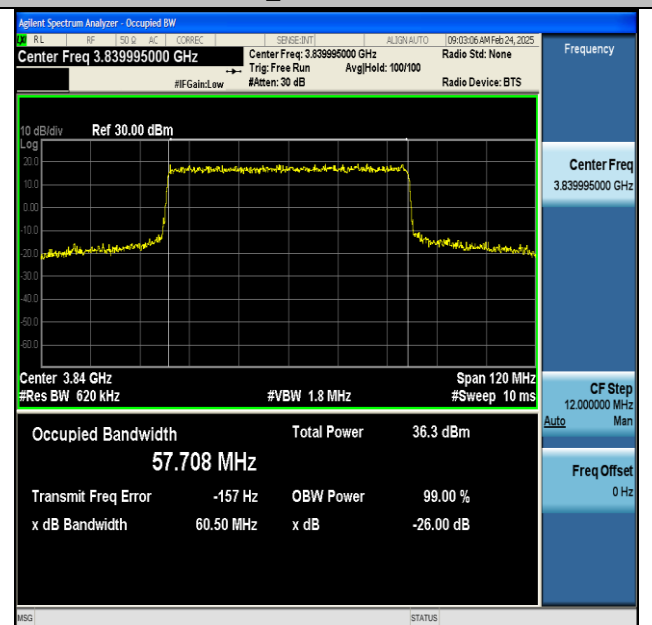

NTNV-n77(3700-3980)-PC2-30-60-M-DFT-64QAM-Outer_Full-Ant1-PASS

NTNV-n77(3700-3980)-PC2-30-60-M-CP-QPSK-Outer_Full-Ant1-PASS