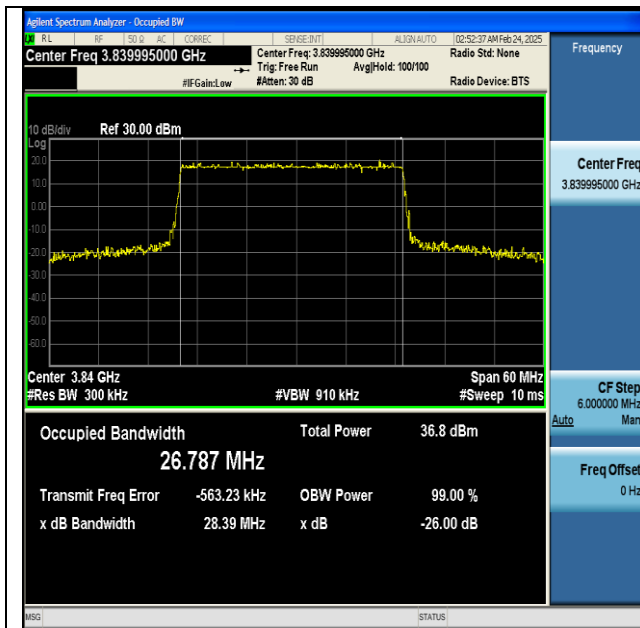

NTNV-n77(3700-3980)-PC2-30-30-L-CP-256QAM-Outer\_Full-Ant1-PASS

NTNV-n77(3700-3980)-PC2-30-30-M-DFT-BPSK-Outer\_Full-Ant1-PASS

NTNV-n77(3700-3980)-PC2-30-30-M-DFT-QPSK-Outer\_Full-Ant1-PASS

NTNV-n77(3700-3980)-PC2-30-30-M-DFT-16QAM-Outer\_Full-Ant1-PASS