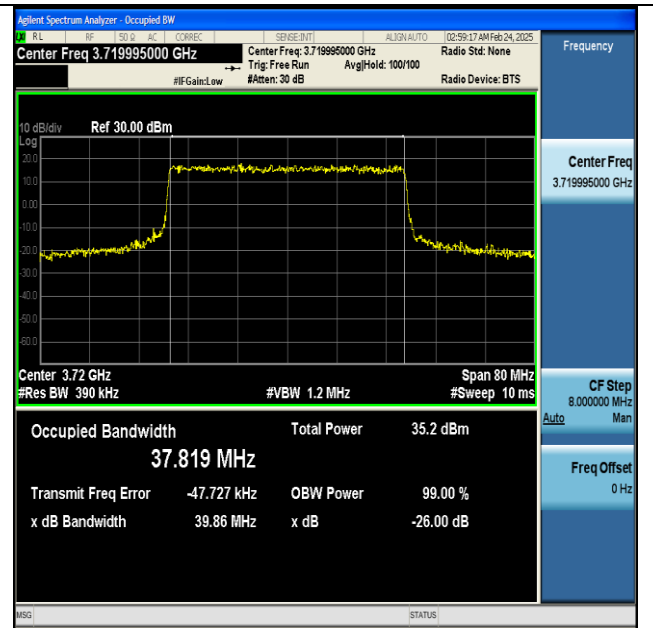

NTNV-n77(3700-3980)-PC2-30-40-L-DFT-256QAM-Outer_Full-Ant1-PASS

NTNV-n77(3700-3980)-PC2-30-40-L-CP-16QAM-Outer_Full-Ant1-PASS