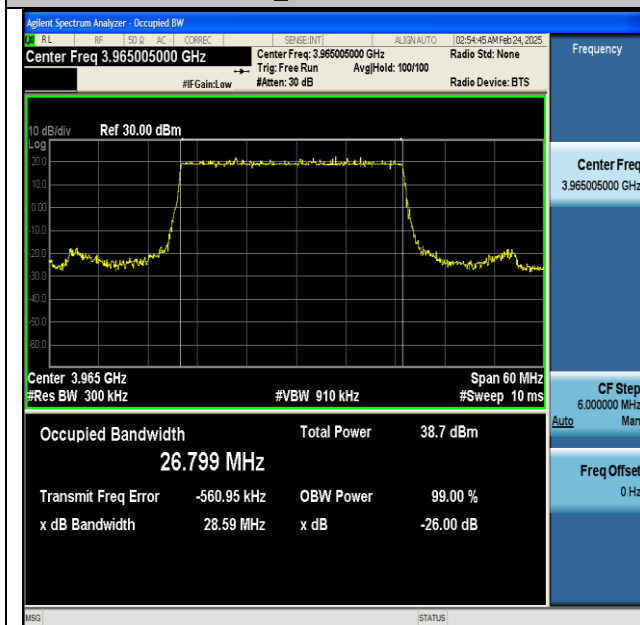

NTNV-n77(3700-3980)-PC2-30-30-M-CP-64QAM-Outer_Full-Ant1-PASS

NTNV-n77(3700-3980)-PC2-30-30-H-DFT-BPSK-Outer_Full-Ant1-PASS