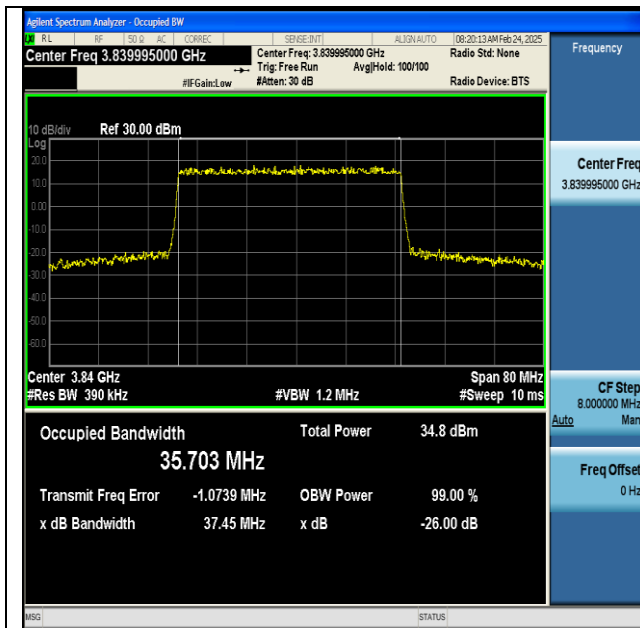

NTNV-n77(3700-3980)-PC2-30-40-M-DFT-BPSK-Outer\_Full-Ant1-PASS

NTNV-n77(3700-3980)-PC2-30-40-M-DFT-QPSK-Outer\_Full-Ant1-PASS

NTNV-n77(3700-3980)-PC2-30-40-M-DFT-16QAM-Outer\_Full-Ant1-PASS

NTNV-n77(3700-3980)-PC2-30-40-M-DFT-64QAM-Outer\_Full-Ant1-PASS