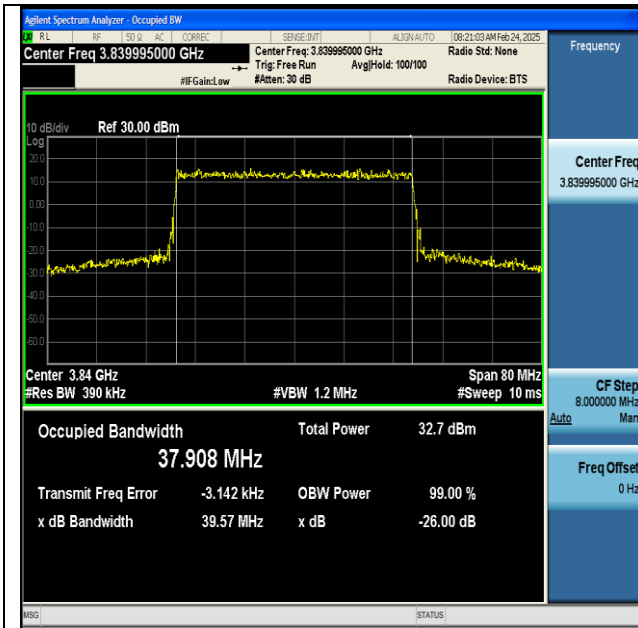

NTNV-n77(3700-3980)-PC2-30-40-M-DFT-256QAM-Outer\_Full-Ant1-PASS

NTNV-n77(3700-3980)-PC2-30-40-M-CP-QPSK-Outer\_Full-Ant1-PASS

NTNV-n77(3700-3980)-PC2-30-40-M-CP-16QAM-Outer\_Full-Ant1-PASS

NTNV-n77(3700-3980)-PC2-30-40-M-CP-64QAM-Outer\_Full-Ant1-PASS