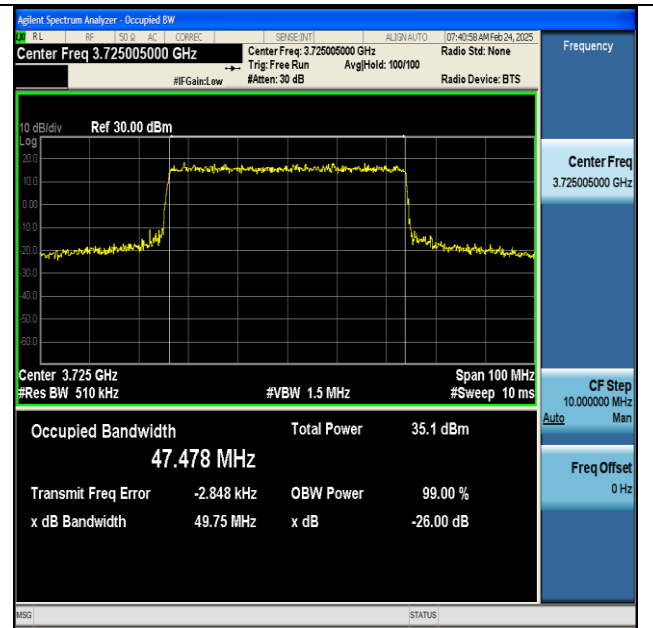

NTNV-n77(3700-3980)-PC2-30-50-L-CP-QPSK-Outer_Full-Ant1-PASS

NTNV-n77(3700-3980)-PC2-30-50-L-CP-64QAM-Outer_Full-Ant1-PASS