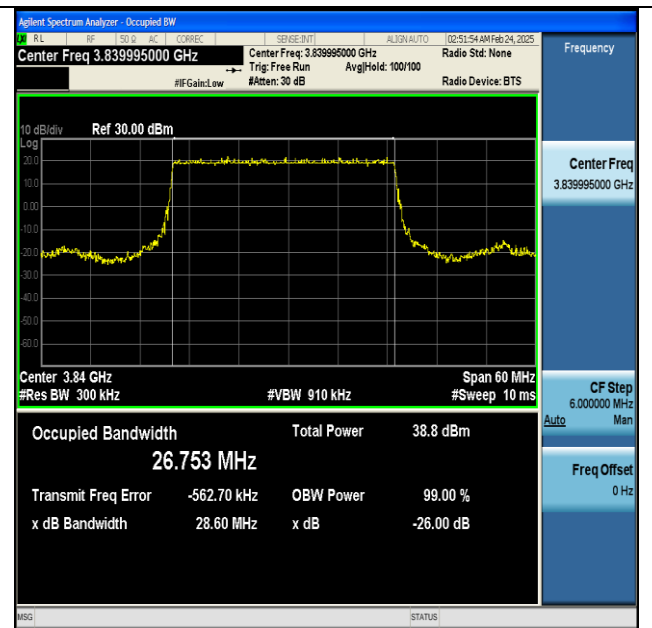

NTNV-n77(3700-3980)-PC2-30-30-L-CP-256QAM-Outer\_Full-Ant1-PASS

NTNV-n77(3700-3980)-PC2-30-30-M-DFT-BPSK-Outer\_Full-Ant1-PASS

NTNV-n77(3700-3980)-PC2-30-30-M-DFT-QPSK-Outer\_Full-Ant1-PASS

NTNV-n77(3700-3980)-PC2-30-30-M-DFT-16QAM-Outer\_Full-Ant1-PASS