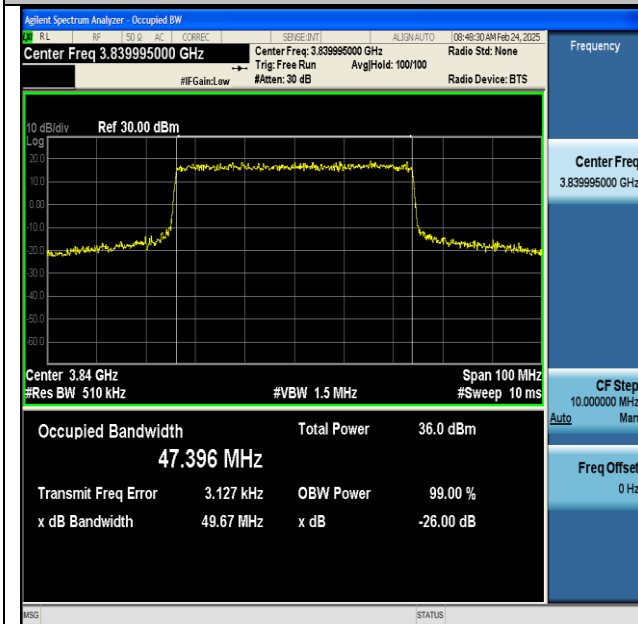

NTNV-n77(3700-3980)-PC2-30-50-M-CP-QPSK-Outer_Full-Ant1-PASS

NTNV-n77(3700-3980)-PC2-30-50-M-CP-64QAM-Outer_Full-Ant1-PASS