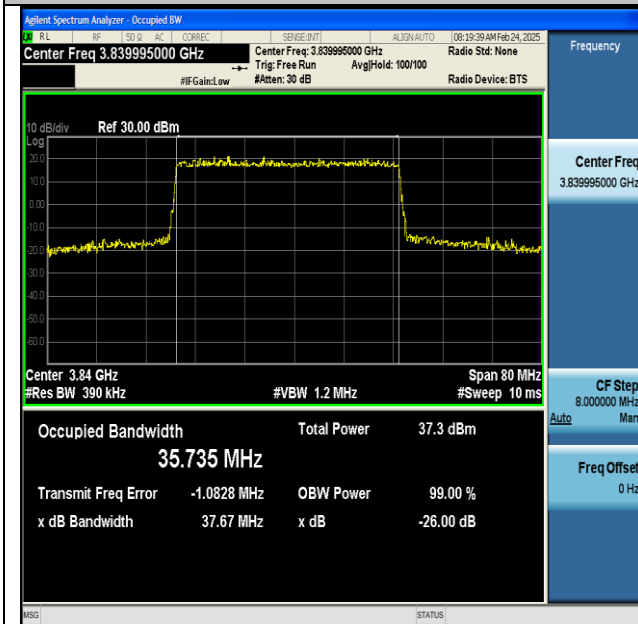

NTNV-n77(3700-3980)-PC2-30-40-M-DFT-BPSK-Outer_Full-Ant1-PASS

NTNV-n77(3700-3980)-PC2-30-40-M-DFT-16QAM-Outer_Full-Ant1-PASS