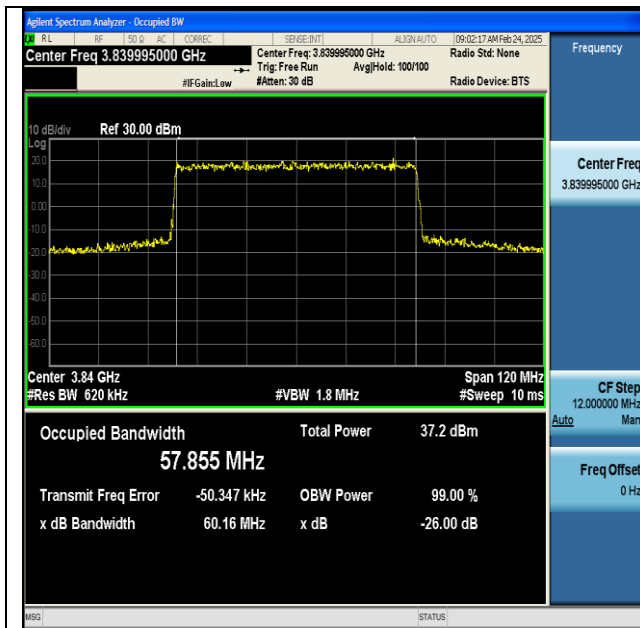

NTNV-n77(3700-3980)-PC2-30-60-L-CP-64QAM-  
Outer\_Full-Ant1-PASS

NTNV-n77(3700-3980)-PC2-30-60-L-CP-256QAM-  
Outer\_Full-Ant1-PASS

NTNV-n77(3700-3980)-PC2-30-60-M-DFT-BPSK-  
Outer\_Full-Ant1-PASS

NTNV-n77(3700-3980)-PC2-30-60-M-DFT-QPSK-  
Outer\_Full-Ant1-PASS