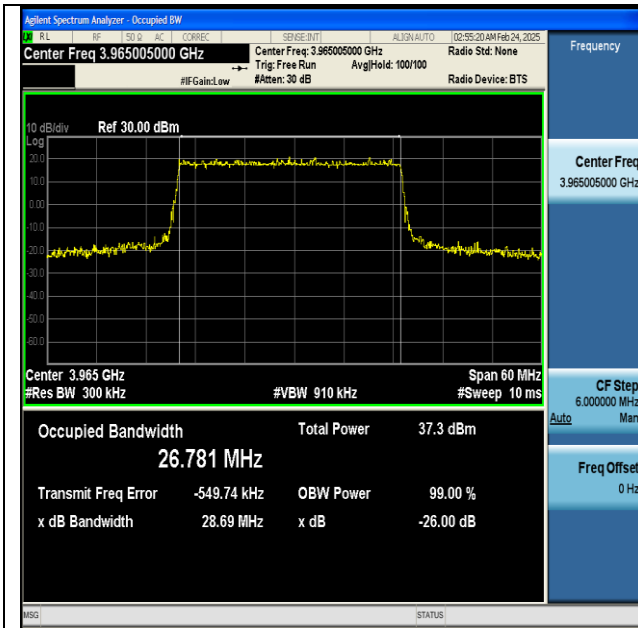

NTNV-n77(3700-3980)-PC2-30-30-M-CP-64QAM-Outer\_Full-Ant1-PASS

NTNV-n77(3700-3980)-PC2-30-30-M-CP-256QAM-Outer\_Full-Ant1-PASS

NTNV-n77(3700-3980)-PC2-30-30-H-DFT-BPSK-Outer\_Full-Ant1-PASS

NTNV-n77(3700-3980)-PC2-30-30-H-DFT-QPSK-Outer\_Full-Ant1-PASS