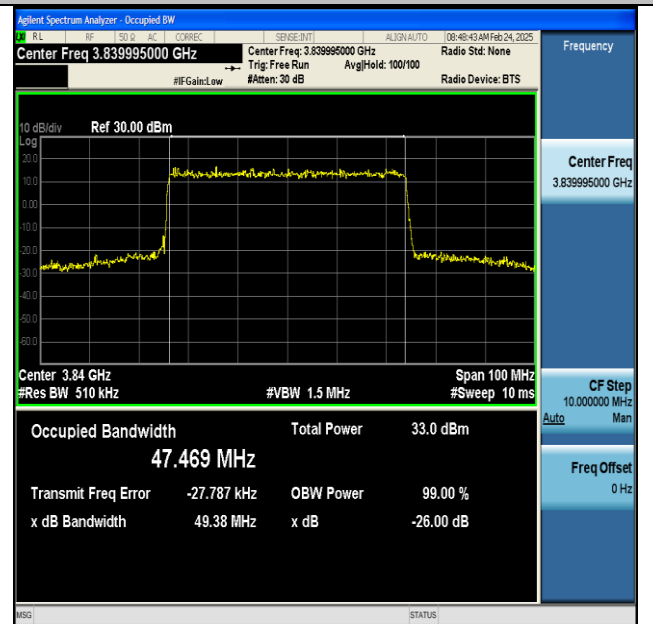

NTNV-n77(3700-3980)-PC2-30-50-M-CP-16QAM-Outer_Full-Ant1-PASS

NTNV-n77(3700-3980)-PC2-30-50-M-CP-256QAM-Outer_Full-Ant1-PASS