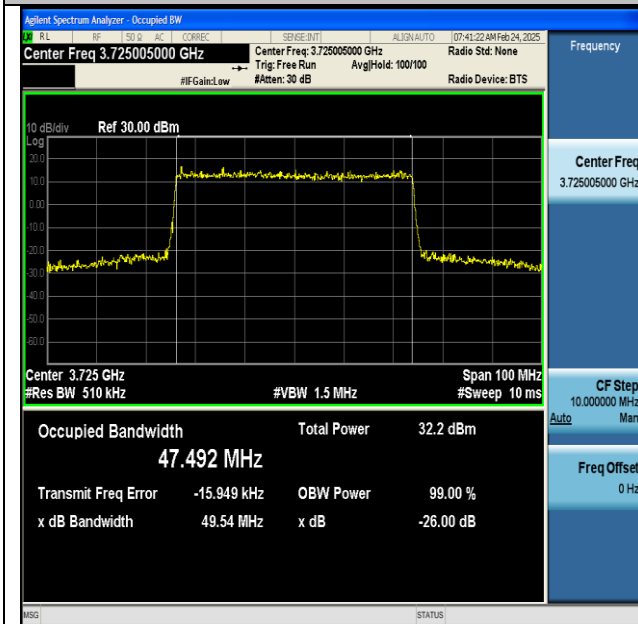

NTNV-n77(3700-3980)-PC2-30-50-L-CP-16QAM-Outer_Full-Ant1-PASS

NTNV-n77(3700-3980)-PC2-30-50-L-CP-256QAM-Outer_Full-Ant1-PASS