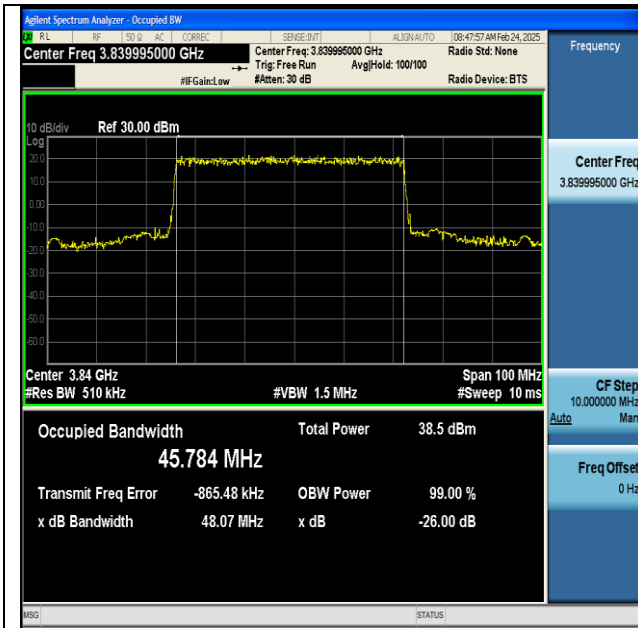

NTNV-n77(3700-3980)-PC2-30-50-M-DFT-QPSK-Outer\_Full-Ant1-PASS

NTNV-n77(3700-3980)-PC2-30-50-M-DFT-16QAM-Outer\_Full-Ant1-PASS

NTNV-n77(3700-3980)-PC2-30-50-M-DFT-64QAM-Outer\_Full-Ant1-PASS

NTNV-n77(3700-3980)-PC2-30-50-M-DFT-256QAM-Outer\_Full-Ant1-PASS