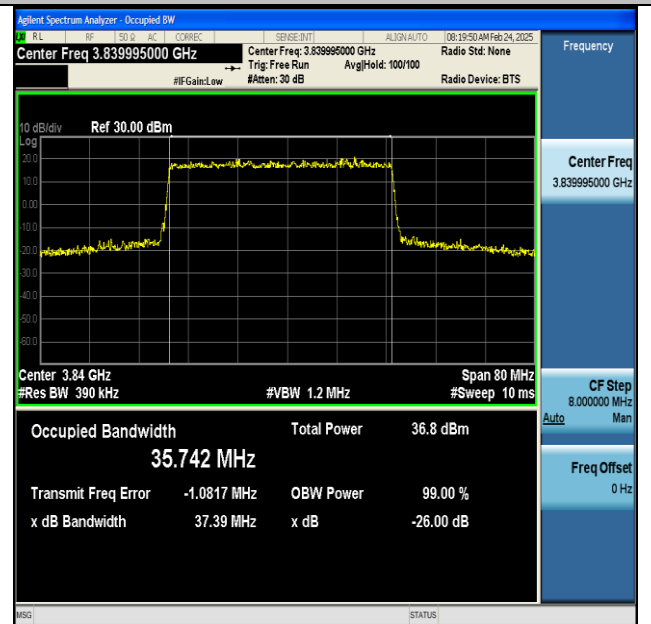

NTNV-n77(3700-3980)-PC2-30-40-M-DFT-QPSK-Outer_Full-Ant1-PASS

NTNV-n77(3700-3980)-PC2-30-40-M-DFT-64QAM-Outer_Full-Ant1-PASS