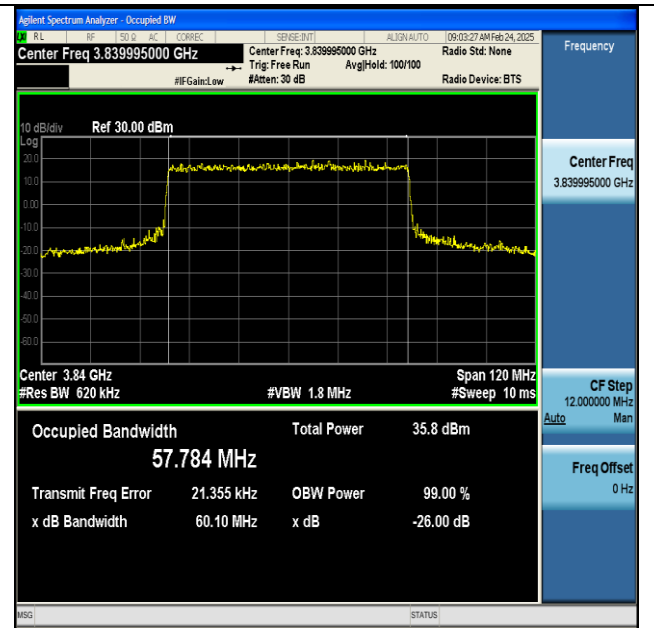

NTNV-n77(3700-3980)-PC2-30-60-M-CP-QPSK-Outer_Full-Ant1-PASS

NTNV-n77(3700-3980)-PC2-30-60-M-CP-64QAM-Outer_Full-Ant1-PASS