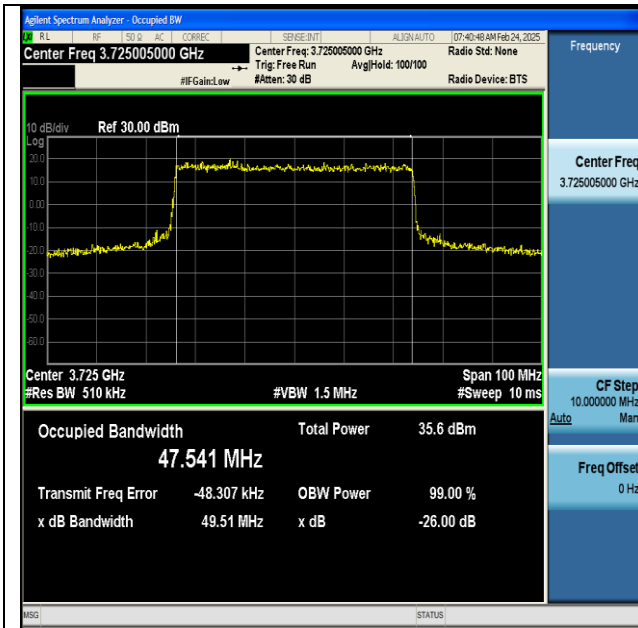

NTNV-n77(3700-3980)-PC2-30-50-L-DFT-16QAM-Outer\_Full-Ant1-PASS

NTNV-n77(3700-3980)-PC2-30-50-L-DFT-64QAM-Outer\_Full-Ant1-PASS

NTNV-n77(3700-3980)-PC2-30-50-L-DFT-256QAM-Outer\_Full-Ant1-PASS

NTNV-n77(3700-3980)-PC2-30-50-L-CP-QPSK-Outer\_Full-Ant1-PASS