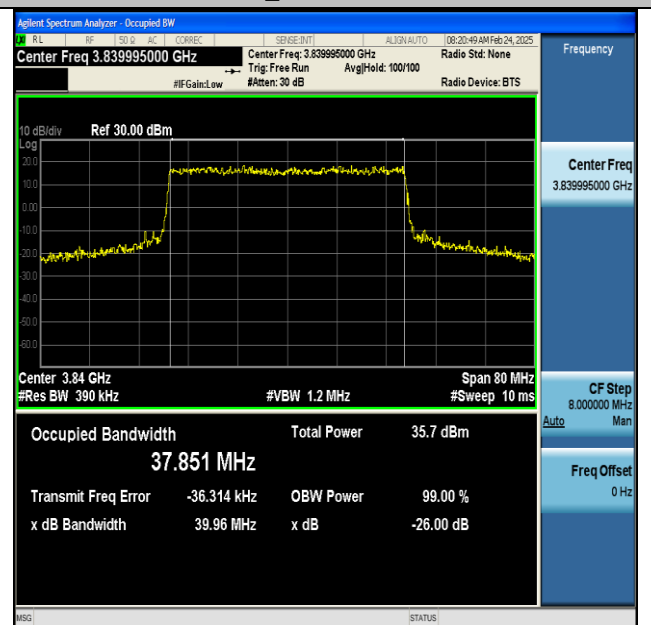

NTNV-n77(3700-3980)-PC2-30-40-M-CP-QPSK-Outer_Full-Ant1-PASS

NTNV-n77(3700-3980)-PC2-30-40-M-CP-64QAM-Outer_Full-Ant1-PASS