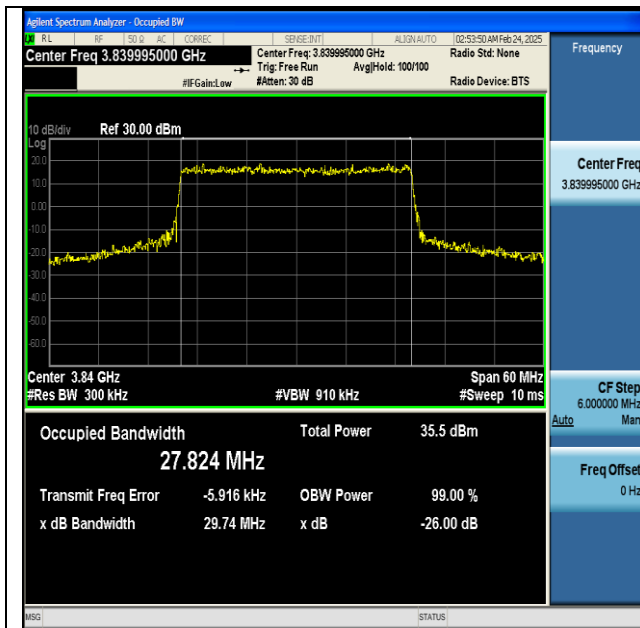

NTNV-n77(3700-3980)-PC2-30-30-M-DFT-64QAM-Outer\_Full-Ant1-PASS

NTNV-n77(3700-3980)-PC2-30-30-M-DFT-256QAM-Outer\_Full-Ant1-PASS

NTNV-n77(3700-3980)-PC2-30-30-M-CP-QPSK-Outer\_Full-Ant1-PASS

NTNV-n77(3700-3980)-PC2-30-30-M-CP-16QAM-Outer\_Full-Ant1-PASS