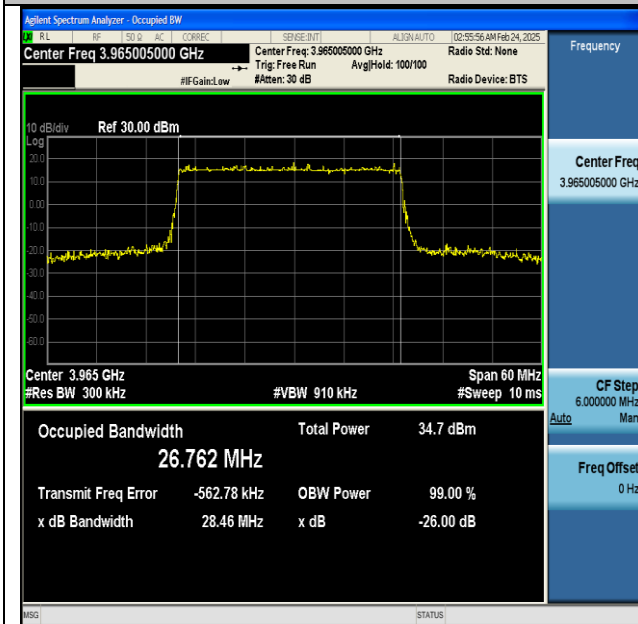

NTNV-n77(3700-3980)-PC2-30-30-H-DFT-16QAM-Outer_Full-Ant1-PASS

NTNV-n77(3700-3980)-PC2-30-30-H-DFT-256QAM-Outer_Full-Ant1-PASS