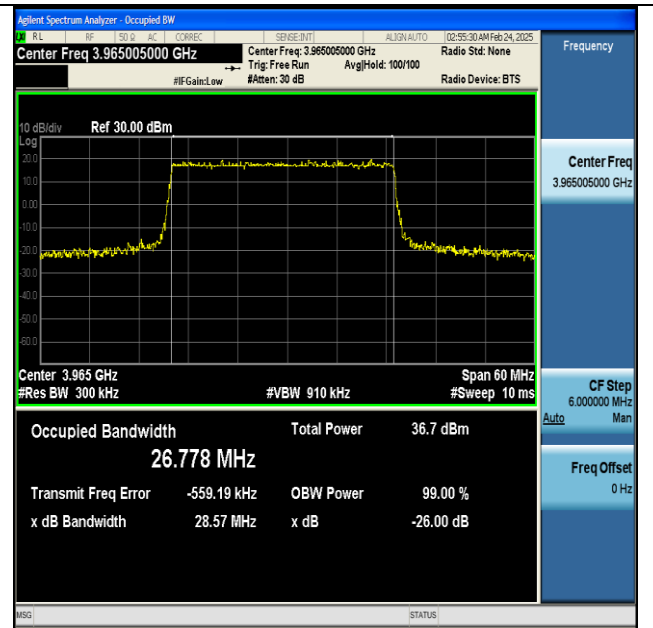

NTNV-n77(3700-3980)-PC2-30-30-H-DFT-QPSK-Outer_Full-Ant1-PASS

NTNV-n77(3700-3980)-PC2-30-30-H-DFT-64QAM-Outer_Full-Ant1-PASS