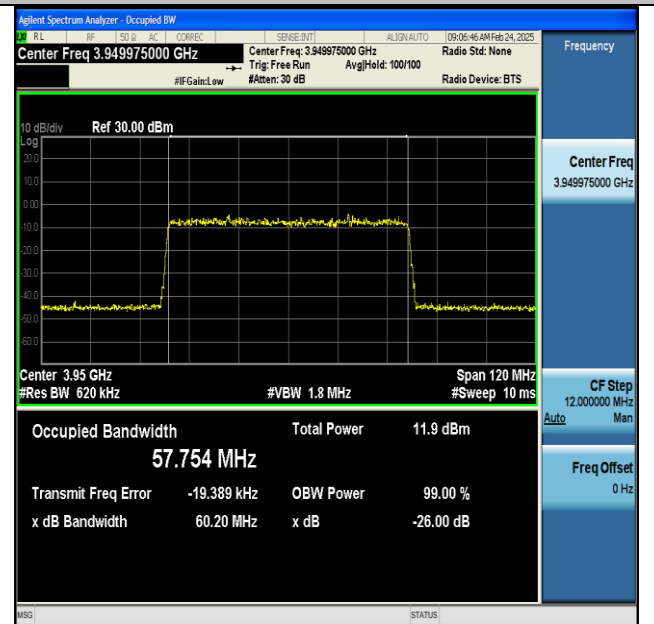

NTNV-n77(3700-3980)-PC2-30-60-M-CP-64QAM-Outer_Full-Ant1-PASS

NTNV-n77(3700-3980)-PC2-30-60-H-DFT-BPSK-Outer_Full-Ant1-PASS