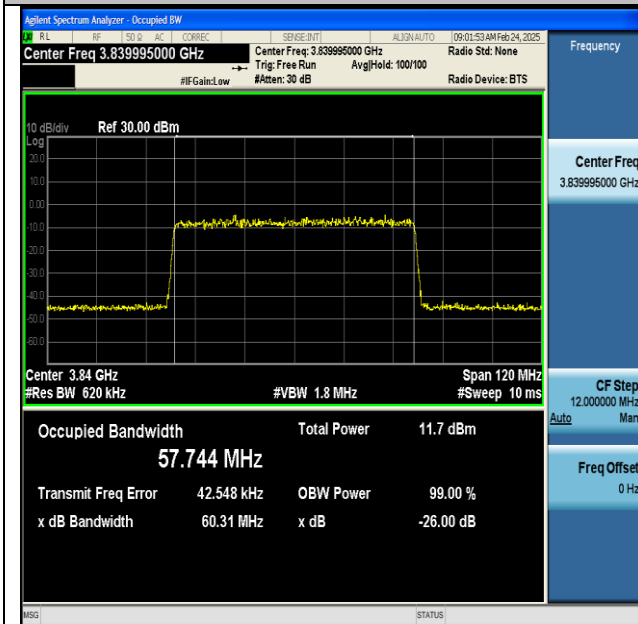

NTNV-n77(3700-3980)-PC2-30-60-L-CP-64QAM-
Outer_Full-Ant1-PASS

NTNV-n77(3700-3980)-PC2-30-60-M-DFT-BPSK-
Outer_Full-Ant1-PASS