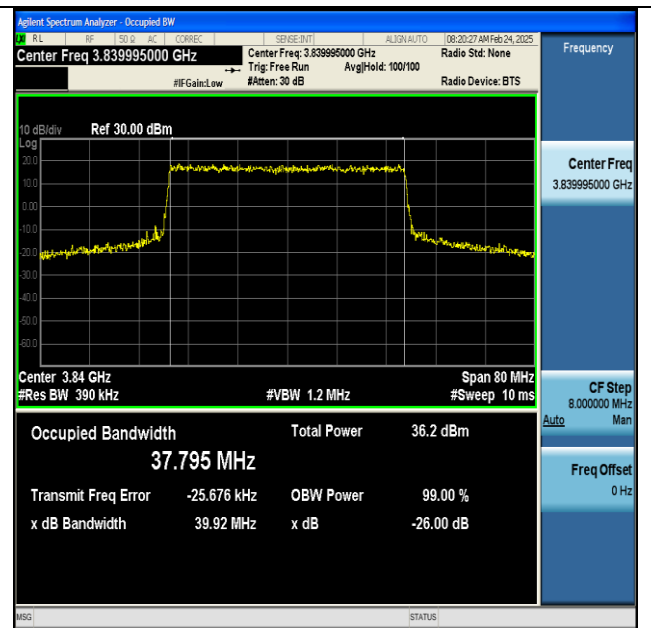

NTNV-n77(3700-3980)-PC2-30-40-M-DFT-64QAM-Outer_Full-Ant1-PASS

NTNV-n77(3700-3980)-PC2-30-40-M-CP-QPSK-Outer_Full-Ant1-PASS