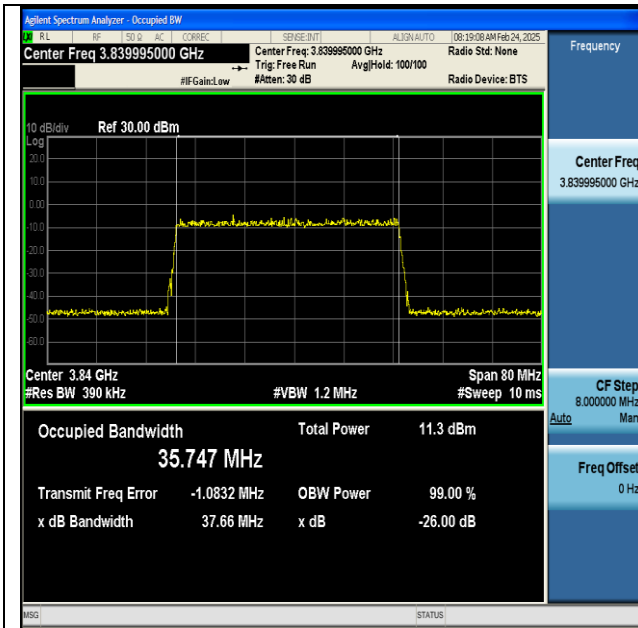

NTNV-n77(3700-3980)-PC2-30-40-L-CP-QPSK-Outer\_Full-Ant1-PASS

NTNV-n77(3700-3980)-PC2-30-40-L-CP-16QAM-Outer\_Full-Ant1-PASS

NTNV-n77(3700-3980)-PC2-30-40-L-CP-64QAM-Outer\_Full-Ant1-PASS

NTNV-n77(3700-3980)-PC2-30-40-L-CP-256QAM-Outer\_Full-Ant1-PASS