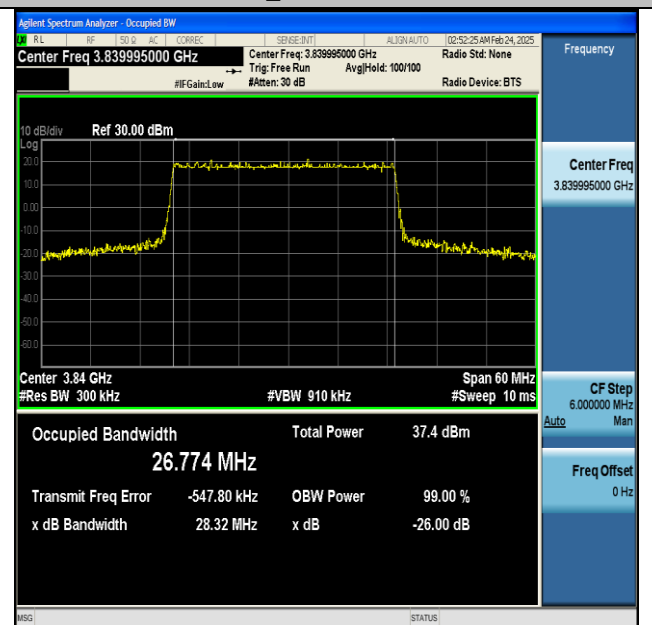

NTNV-n77(3700-3980)-PC2-30-30-L-CP-256QAM-Outer\_Full-Ant1-PASS

NTNV-n77(3700-3980)-PC2-30-30-M-DFT-BPSK-Outer\_Full-Ant1-PASS

NTNV-n77(3700-3980)-PC2-30-30-M-DFT-QPSK-Outer\_Full-Ant1-PASS

NTNV-n77(3700-3980)-PC2-30-30-M-DFT-16QAM-Outer\_Full-Ant1-PASS