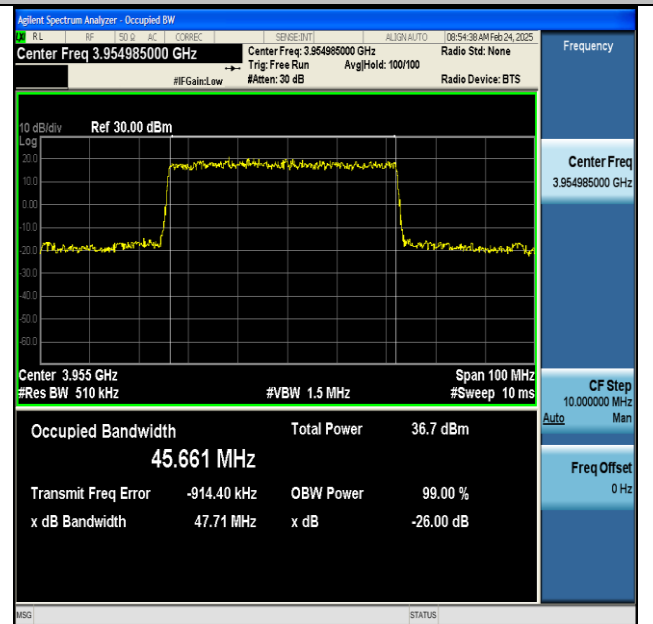

NTNV-n77(3700-3980)-PC2-30-50-H-DFT-QPSK-Outer_Full-Ant1-PASS

NTNV-n77(3700-3980)-PC2-30-50-H-DFT-64QAM-Outer_Full-Ant1-PASS