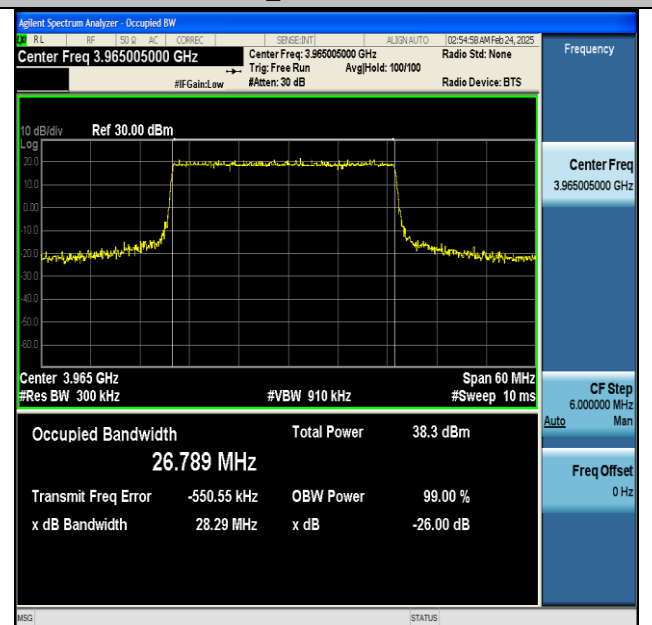

NTNV-n77(3700-3980)-PC2-30-30-M-CP-256QAM-Outer_Full-Ant1-PASS

NTNV-n77(3700-3980)-PC2-30-30-H-DFT-QPSK-Outer_Full-Ant1-PASS