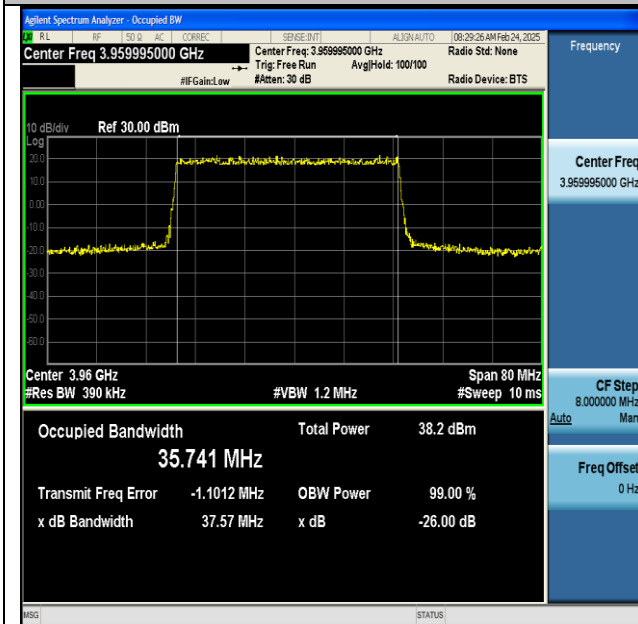

NTNV-n77(3700-3980)-PC2-30-40-M-CP-256QAM-Outer_Full-Ant1-PASS

NTNV-n77(3700-3980)-PC2-30-40-H-DFT-QPSK-Outer_Full-Ant1-PASS