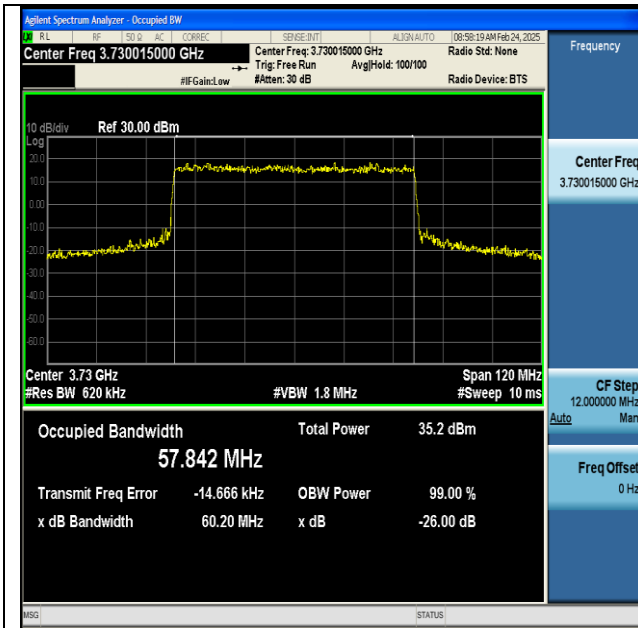

NTNV-n77(3700-3980)-PC2-30-60-L-DFT-64QAM-Outer\_Full-Ant1-PASS

NTNV-n77(3700-3980)-PC2-30-60-L-DFT-256QAM-Outer\_Full-Ant1-PASS

NTNV-n77(3700-3980)-PC2-30-60-L-CP-QPSK-Outer\_Full-Ant1-PASS

NTNV-n77(3700-3980)-PC2-30-60-L-CP-16QAM-Outer\_Full-Ant1-PASS