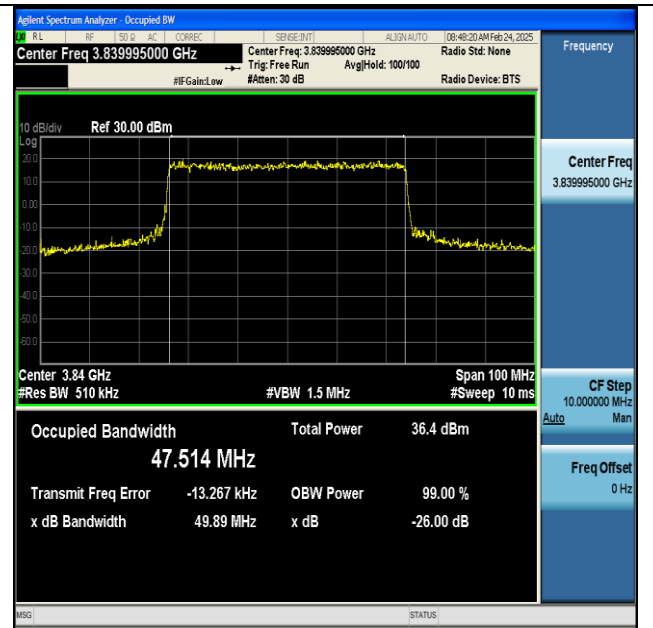

NTNV-n77(3700-3980)-PC2-30-50-M-DFT-256QAM-Outer_Full-Ant1-PASS

NTNV-n77(3700-3980)-PC2-30-50-M-CP-16QAM-Outer_Full-Ant1-PASS