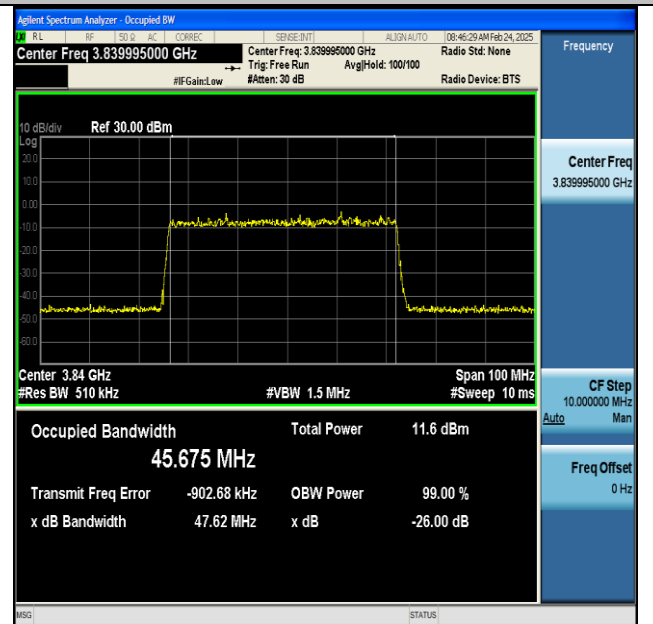

NTNV-n77(3700-3980)-PC2-30-50-L-CP-64QAM-Outer_Full-Ant1-PASS

NTNV-n77(3700-3980)-PC2-30-50-M-DFT-BPSK-Outer_Full-Ant1-PASS