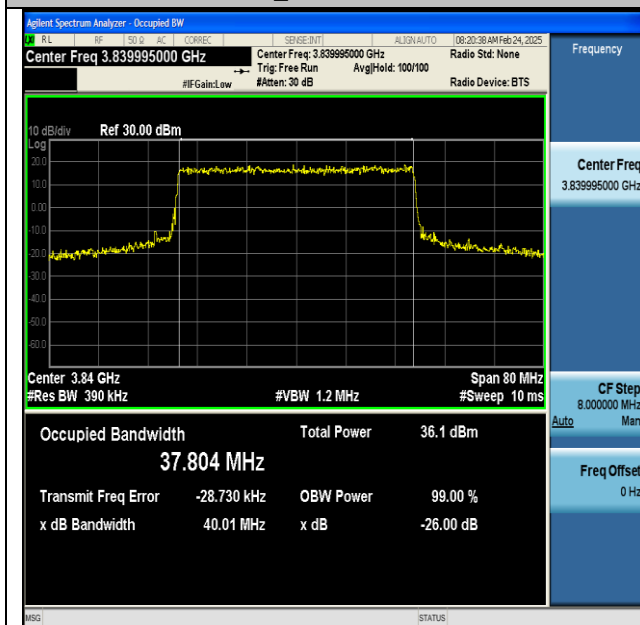

NTNV-n77(3700-3980)-PC2-30-40-M-DFT-256QAM-Outer_Full-Ant1-PASS

NTNV-n77(3700-3980)-PC2-30-40-M-CP-16QAM-Outer_Full-Ant1-PASS