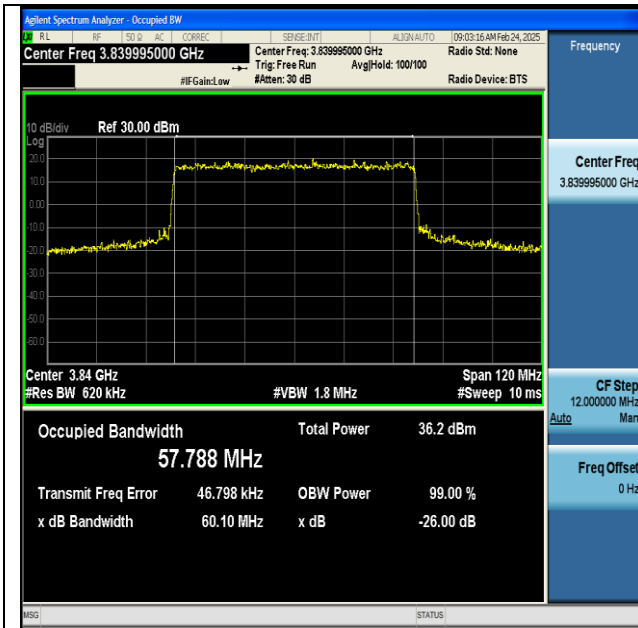

NTNV-n77(3700-3980)-PC2-30-60-M-DFT-16QAM-Outer\_Full-Ant1-PASS

NTNV-n77(3700-3980)-PC2-30-60-M-DFT-64QAM-Outer\_Full-Ant1-PASS

NTNV-n77(3700-3980)-PC2-30-60-M-DFT-256QAM-Outer\_Full-Ant1-PASS

NTNV-n77(3700-3980)-PC2-30-60-M-CP-QPSK-Outer\_Full-Ant1-PASS