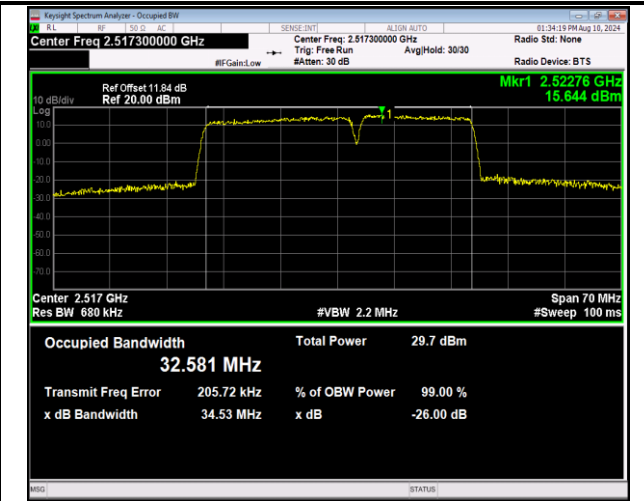

7-7-20MHz-10MHz-64QAM-64QAM-21251-21395-100RB#0-50RB#0-PASS

7-7-20MHz-15MHz-16QAM-16QAM-20850-21021-100RB#0-75RB#0-PASS