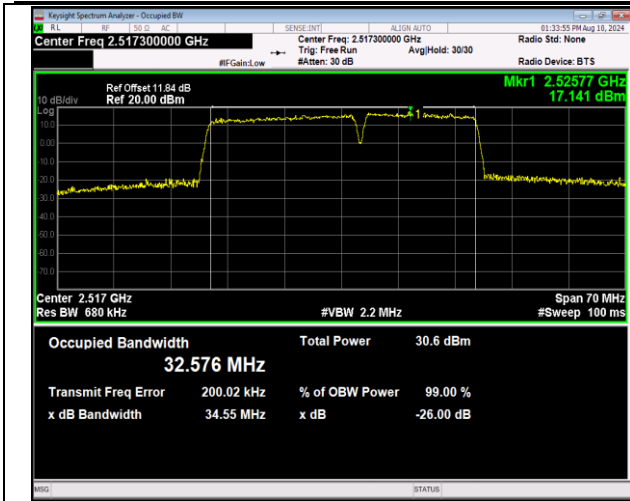

7-7-20MHz-10MHz-16QAM-16QAM-21251-21395-100RB#0-50RB#0-PASS

7-7-20MHz-15MHz-QPSK-QPSK-20850-21021-100RB#0-75RB#0-PASS