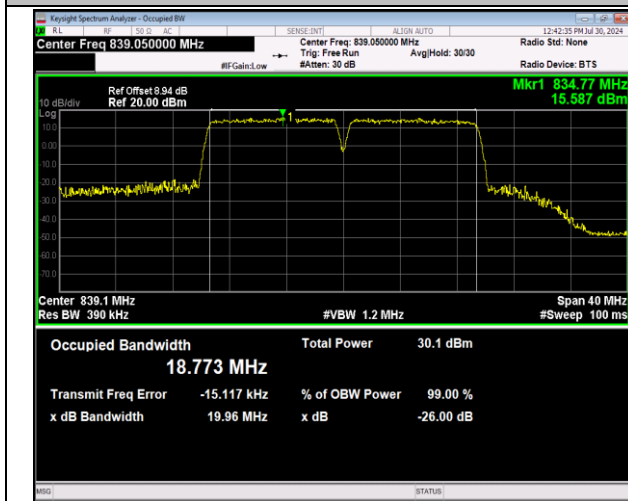

5-5-10MHz-10MHz-16QAM-16QAM-20476-20575-50RB#0-5
-50RB#0-PASS

5-5-10MHz-10MHz-64QAM-64QAM-20476-20575-50RB#0-5
-50RB#0-PASS

5-5-10MHz-10MHz-QPSK-QPSK-20501-20600-50RB#0-5
ORB#0-PASS

5-5-10MHz-10MHz-16QAM-16QAM-20501-20600-50RB#0-5
-50RB#0-PASS