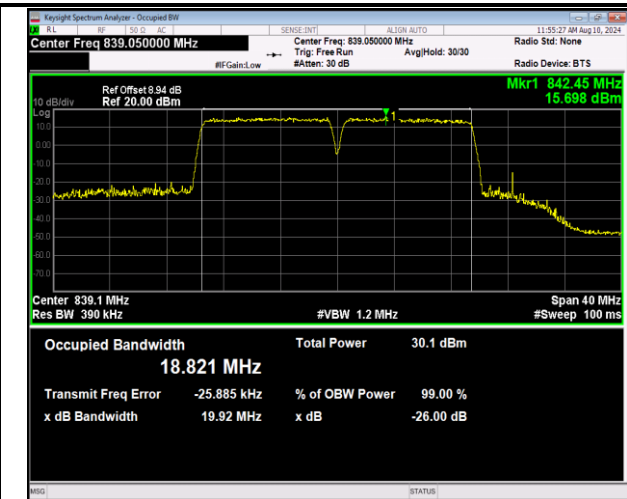

5-5-10MHz-10MHz-64QAM-64QAM-20476-20575-50RB#0-5
-50RB#0-PASS

5-5-10MHz-10MHz-16QAM-16QAM-20501-20600-50RB#0-5
-50RB#0-PASS