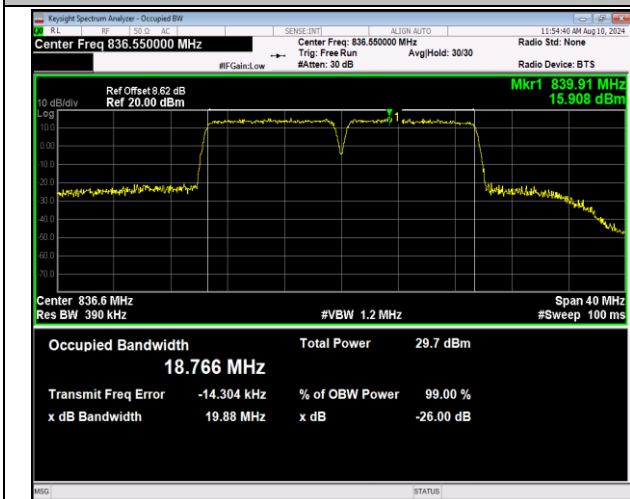

5-5-10MHz-10MHz-QPSK-QPSK-20450-20549-50RB#0-5
ORB#0-PASS

5-5-10MHz-10MHz-16QAM-16QAM-20450-20549-50RB#0-5
-50RB#0-PASS

5-5-10MHz-10MHz-64QAM-64QAM-20450-20549-50RB#0-5
-50RB#0-PASS

5-5-10MHz-10MHz-QPSK-QPSK-20476-20575-50RB#0-5
ORB#0-PASS