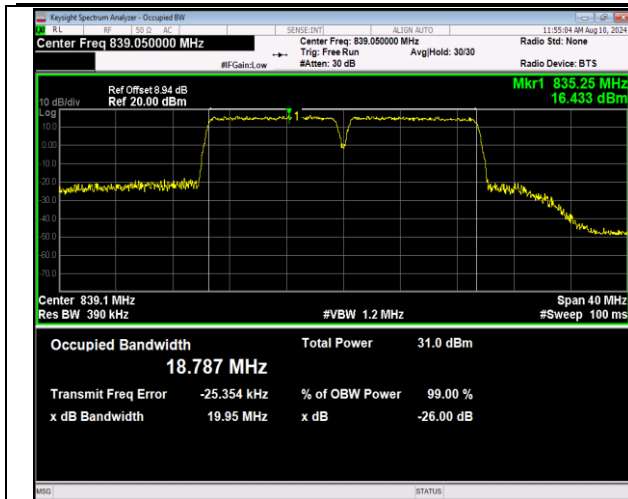

5-5-10MHz-10MHz-16QAM-16QAM-20476-20575-50RB#0-5
-50RB#0-PASS

5-5-10MHz-10MHz-QPSK-QPSK-20501-20600-50RB#0-5
ORB#0-PASS