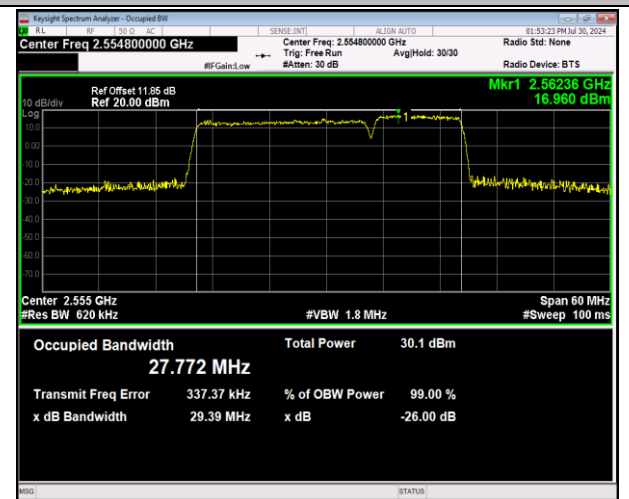

7-7-20MHz-10MHz-QPSK-QPSK-21251-21395-100RB#0-50RB#0-PASS

7-7-20MHz-10MHz-64QAM-64QAM-21251-21395-100RB#0-50RB#0-PASS