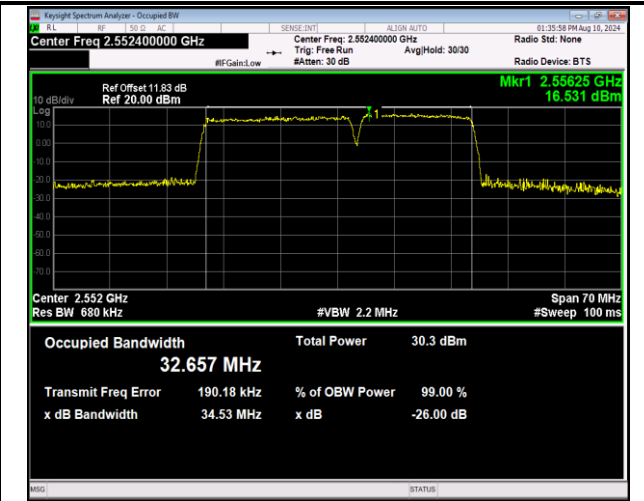

7-7-20MHz-15MHz-64QAM-64QAM-21026-21197-100RB#0-75RB#0-PASS

7-7-20MHz-15MHz-16QAM-16QAM-21201-21372-100RB#0-75RB#0-PASS