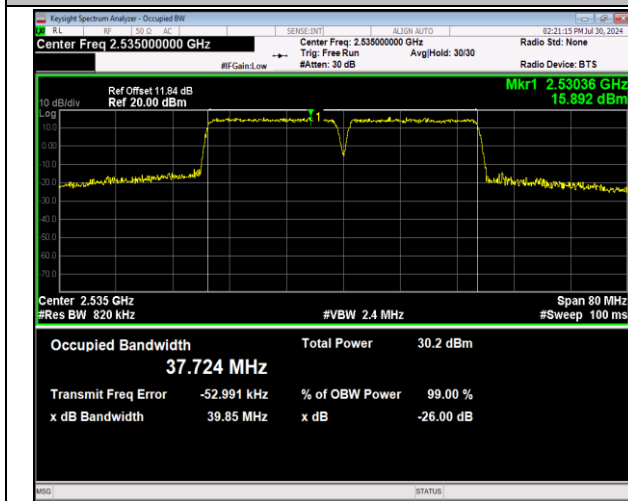

7-7-20MHz-20MHz-16QAM-16QAM-20850-21048-100RB#0-100RB#0-PASS

7-7-20MHz-20MHz-64QAM-64QAM-20850-21048-100RB#0-100RB#0-PASS

7-7-20MHz-20MHz-QPSK-QPSK-21001-21199-100RB#0-100RB#0-PASS

7-7-20MHz-20MHz-16QAM-16QAM-21001-21199-100RB#0-100RB#0-PASS