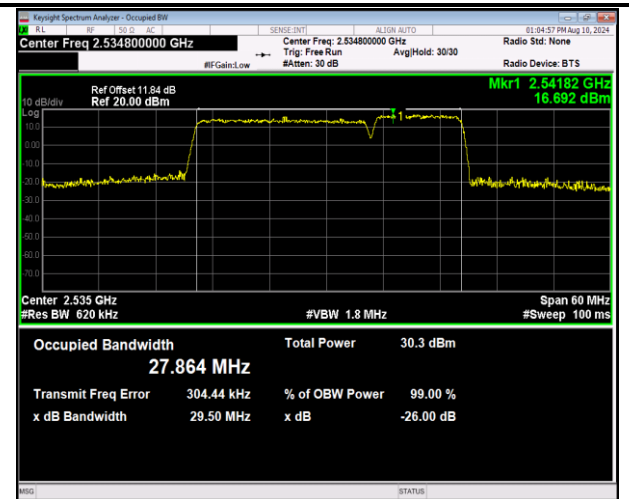

7-7-20MHz-10MHz-64QAM-64QAM-20850-20994-100RB#
0-50RB#0-PASS

7-7-20MHz-10MHz-16QAM-16QAM-21051-21195-100RB#0-50RB#0-PASS