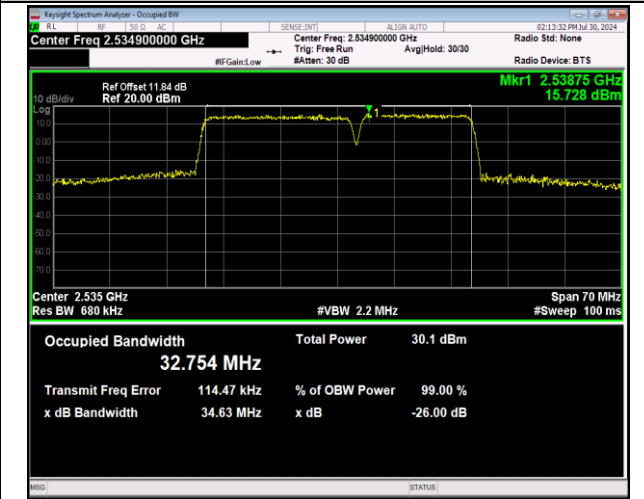

7-7-20MHz-15MHz-QPSK-QPSK-21026-21197-100RB#0-75RB#0-PASS

7-7-20MHz-15MHz-64QAM-64QAM-21026-21197-100RB#0-75RB#0-PASS