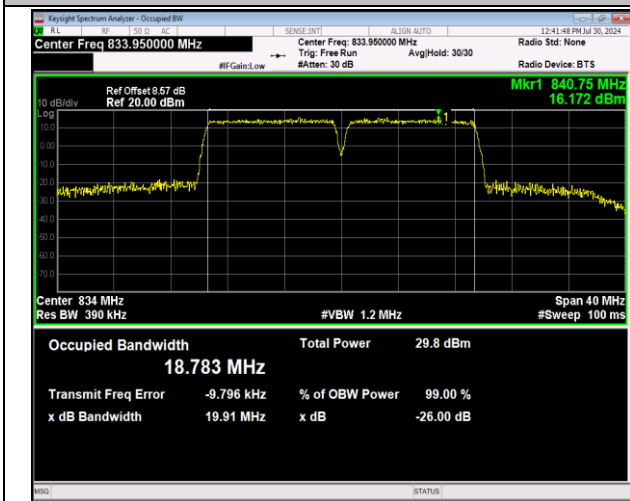

5-5-10MHz-10MHz-QPSK-QPSK-20450-20549-50RB#0-5
ORB#0-PASS

5-5-10MHz-10MHz-16QAM-16QAM-20450-20549-50RB#0-5
-50RB#0-PASS

5-5-10MHz-10MHz-64QAM-64QAM-20450-20549-50RB#0-5
-50RB#0-PASS

5-5-10MHz-10MHz-QPSK-QPSK-20476-20575-50RB#0-5
ORB#0-PASS