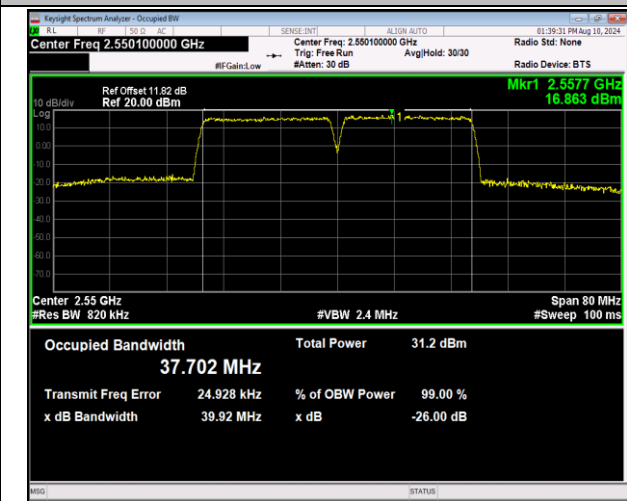

7-7-20MHz-20MHz-16QAM-16QAM-21001-21199-100RB#0-100RB#0-PASS

7-7-20MHz-20MHz-QPSK-QPSK-21152-21350-100RB#0-100RB#0-PASS