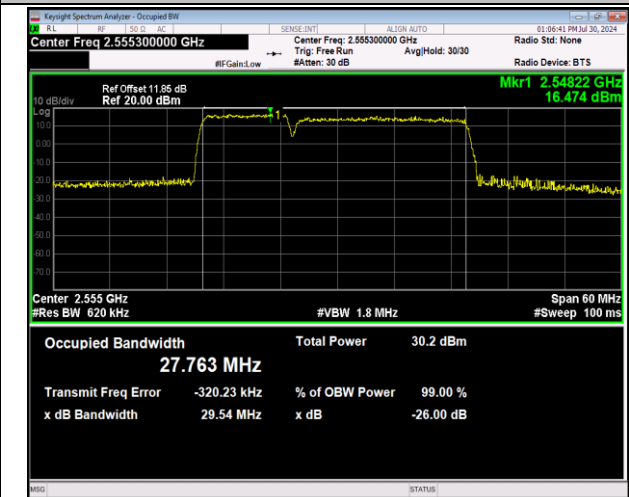

7-7-10MHz-20MHz-QPSK-QPSK-21206-21350-50RB#0-1
00RB#0-PASS

7-7-10MHz-20MHz-64QAM-64QAM-21206-21350-50RB#0
-100RB#0-PASS