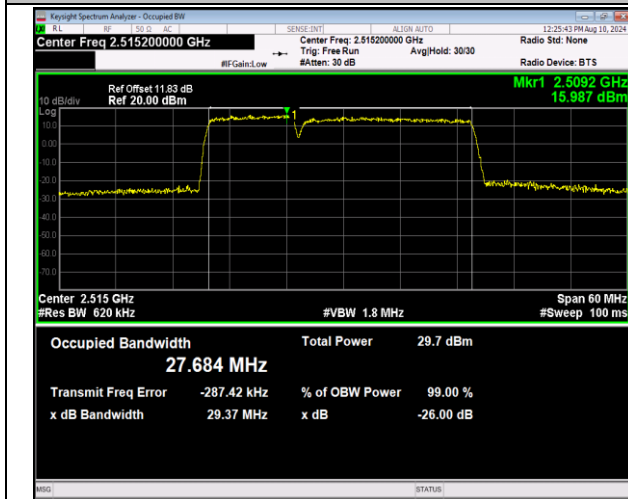

5-5-10MHz-10MHz-64QAM-64QAM-20501-20600-50RB#0-5
-50RB#0-PASS

7-7-10MHz-20MHz-16QAM-16QAM-20805-20949-50RB#0-1
-100RB#0-PASS