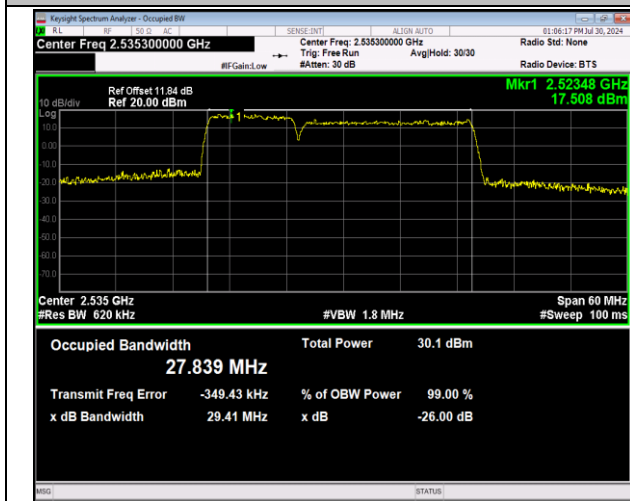

7-7-10MHz-20MHz-QPSK-QPSK-21006-21150-50RB#0-1
00RB#0-PASS

7-7-10MHz-20MHz-64QAM-64QAM-21006-21150-50RB#0
-100RB#0-PASS