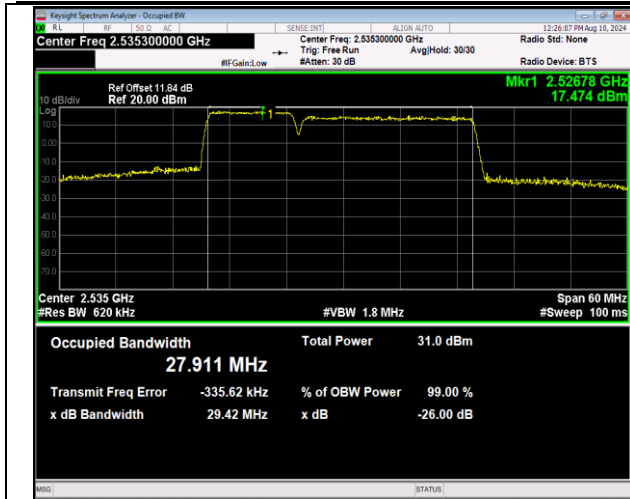

5-5-10MHz-10MHz-64QAM-64QAM-20501-20600-50RB#0-5
-50RB#0-PASS

7-7-10MHz-20MHz-QPSK-QPSK-20805-20949-50RB#0-1
00RB#0-PASS

7-7-10MHz-20MHz-16QAM-16QAM-20805-20949-50RB#0-1
-100RB#0-PASS

7-7-10MHz-20MHz-64QAM-64QAM-20805-20949-50RB#0-1
-100RB#0-PASS