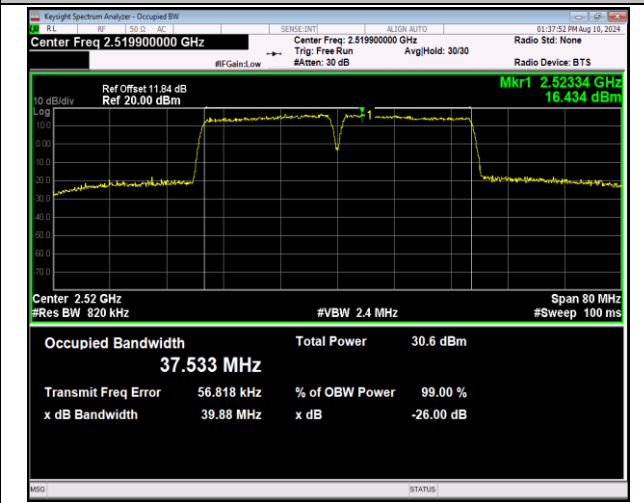

7-7-20MHz-15MHz-16QAM-16QAM-21201-21372-100RB#0-75RB#0-PASS

7-7-20MHz-20MHz-QPSK-QPSK-20850-21048-100RB#0-100RB#0-PASS