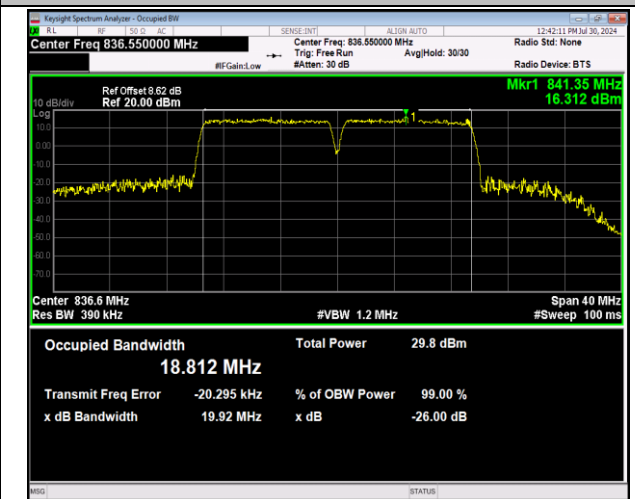

5-5-10MHz-10MHz-QPSK-QPSK-20476-20575-50RB#0-5
ORB#0-PASS

5-5-10MHz-10MHz-64QAM-64QAM-20476-20575-50RB#0-5
-50RB#0-PASS