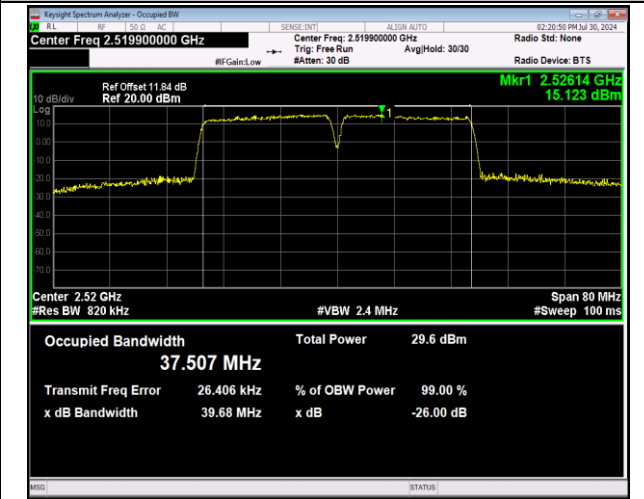

7-7-20MHz-20MHz-QPSK-QPSK-20850-21048-100RB#0-100RB#0-PASS

7-7-20MHz-20MHz-64QAM-64QAM-20850-21048-100RB#0-100RB#0-PASS