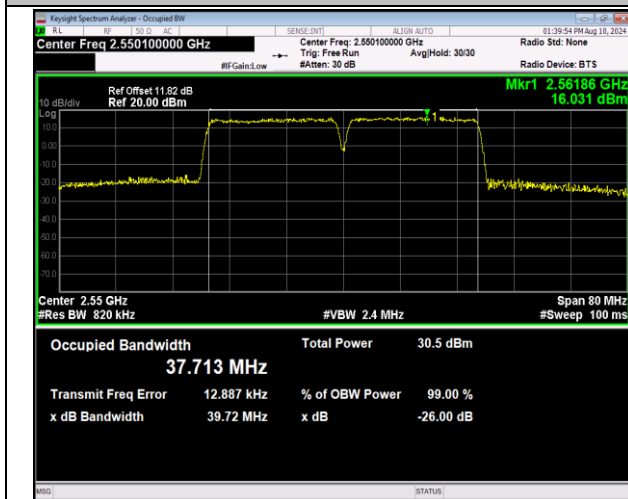

7-7-20MHz-20MHz-64QAM-64QAM-21001-21199-100RB#0-100RB#0-PASS

7-7-20MHz-20MHz-16QAM-16QAM-21152-21350-100RB#0-100RB#0-PASS