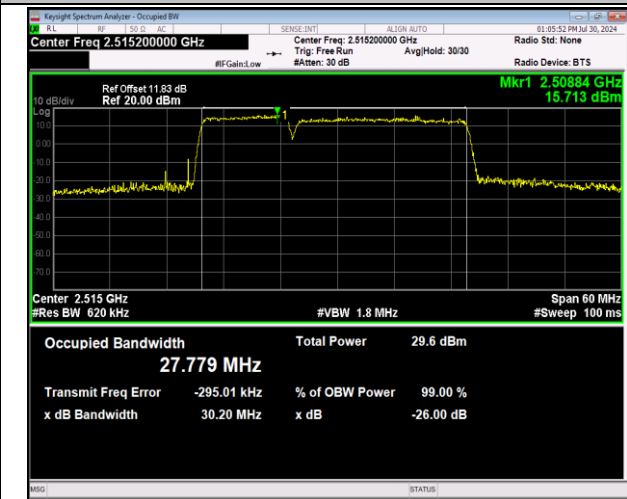

7-7-10MHz-20MHz-QPSK-QPSK-20805-20949-50RB#0-1
00RB#0-PASS

7-7-10MHz-20MHz-64QAM-64QAM-20805-20949-50RB#0-1
-100RB#0-PASS