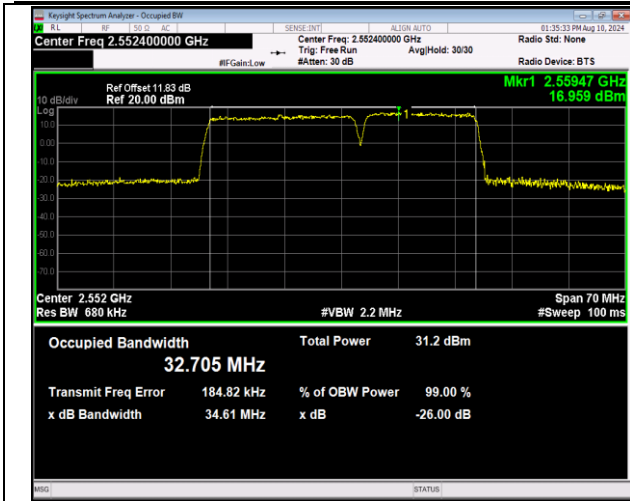

7-7-20MHz-15MHz-64QAM-64QAM-20850-21021-100RB#0-75RB#0-PASS

7-7-20MHz-15MHz-QPSK-QPSK-21026-21197-100RB#0-75RB#0-PASS

7-7-20MHz-15MHz-16QAM-16QAM-21026-21197-100RB#0-75RB#0-PASS

7-7-20MHz-15MHz-64QAM-64QAM-21026-21197-100RB#0-75RB#0-PASS