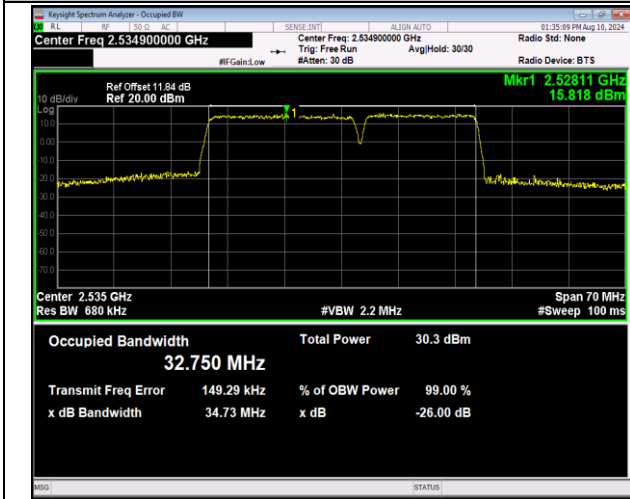

7-7-20MHz-15MHz-64QAM-64QAM-20850-21021-100RB#0-75RB#0-PASS

7-7-20MHz-15MHz-16QAM-16QAM-21026-21197-100RB#0-75RB#0-PASS