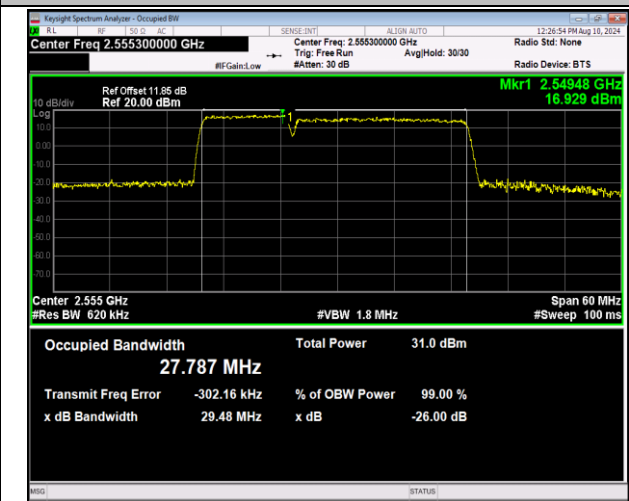

7-7-10MHz-20MHz-16QAM-16QAM-21006-21150-50RB#0
-100RB#0-PASS

7-7-10MHz-20MHz-QPSK-QPSK-21206-21350-50RB#0-1
00RB#0-PASS