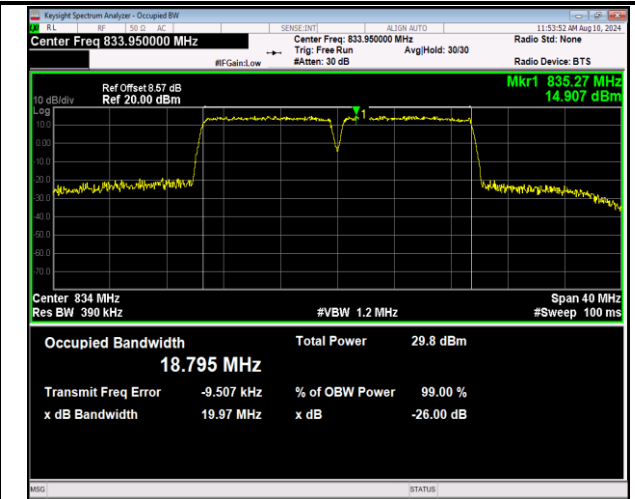

5-5-10MHz-10MHz-QPSK-QPSK-20450-20549-50RB#0-5
ORB#0-PASS

5-5-10MHz-10MHz-16QAM-16QAM-20450-20549-50RB#0-5
-50RB#0-PASS

5-5-10MHz-10MHz-64QAM-64QAM-20450-20549-50RB#0-5
-50RB#0-PASS

5-5-10MHz-10MHz-QPSK-QPSK-20476-20575-50RB#0-5
ORB#0-PASS