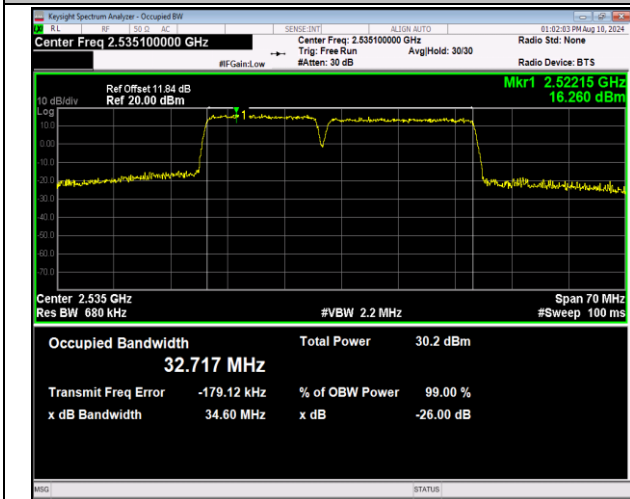

7-7-15MHz-20MHz-QPSK-QPSK-20828-20999-75RB#0-1
 00RB#0-PASS

7-7-15MHz-20MHz-16QAM-16QAM-20828-20999-75RB#0
 -100RB#0-PASS

7-7-15MHz-20MHz-64QAM-64QAM-20828-20999-75RB#0
 -100RB#0-PASS

7-7-15MHz-20MHz-QPSK-QPSK-21003-21174-75RB#0-1
 00RB#0-PASS