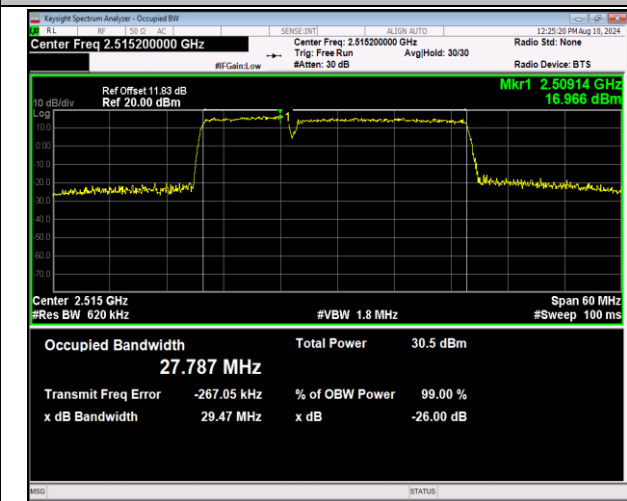

5-5-10MHz-10MHz-16QAM-16QAM-20501-20600-50RB#0-5
-50RB#0-PASS

7-7-10MHz-20MHz-QPSK-QPSK-20805-20949-50RB#0-1
00RB#0-PASS