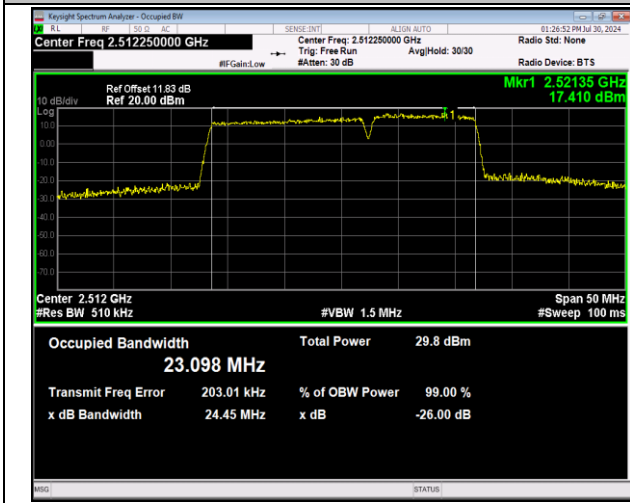

7-7-10MHz-20MHz-16QAM-16QAM-21206-21350-50RB#0
-100RB#0-PASS

7-7-10MHz-20MHz-64QAM-64QAM-21206-21350-50RB#0
-100RB#0-PASS

7-7-15MHz-10MHz-QPSK-QPSK-20825-20945-75RB#0-5
ORB#0-PASS

7-7-15MHz-10MHz-16QAM-16QAM-20825-20945-75RB#0-5
-50RB#0-PASS