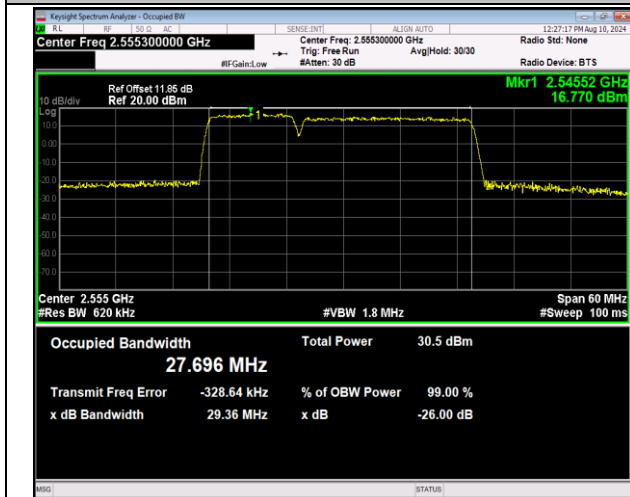

7-7-10MHz-20MHz-QPSK-QPSK-21006-21150-50RB#0-1
00RB#0-PASS

7-7-10MHz-20MHz-16QAM-16QAM-21006-21150-50RB#0
-100RB#0-PASS

7-7-10MHz-20MHz-64QAM-64QAM-21006-21150-50RB#0
-100RB#0-PASS

7-7-10MHz-20MHz-QPSK-QPSK-21206-21350-50RB#0-1
00RB#0-PASS