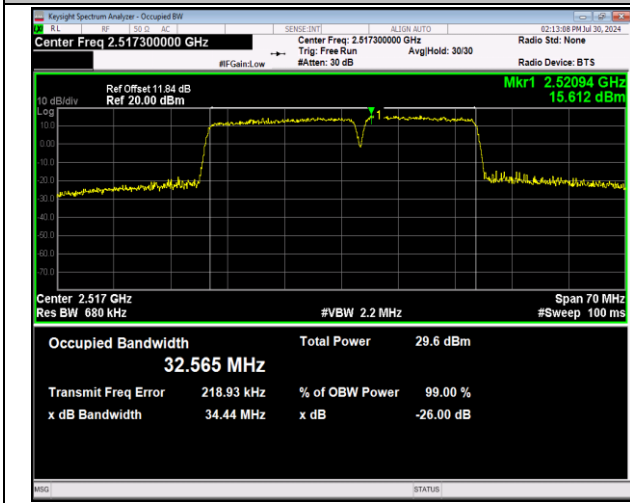

7-7-20MHz-10MHz-16QAM-16QAM-21251-21395-100RB#0-50RB#0-PASS

7-7-20MHz-10MHz-64QAM-64QAM-21251-21395-100RB#0-50RB#0-PASS

7-7-20MHz-15MHz-QPSK-QPSK-20850-21021-100RB#0-75RB#0-PASS

7-7-20MHz-15MHz-16QAM-16QAM-20850-21021-100RB#0-75RB#0-PASS