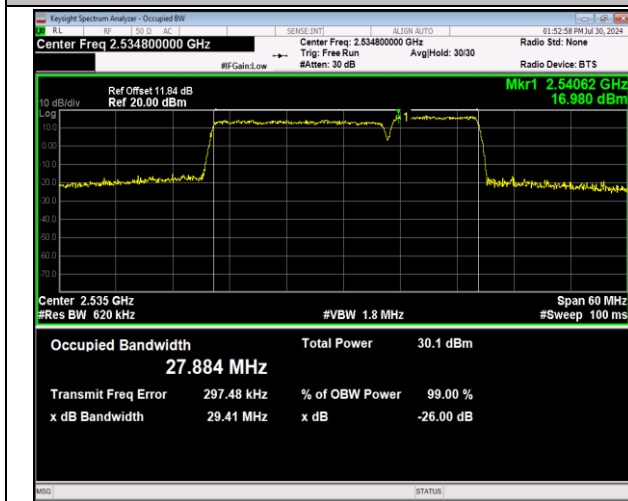

7-7-20MHz-10MHz-QPSK-QPSK-21051-21195-100RB#0-50RB#0-PASS

7-7-20MHz-10MHz-64QAM-64QAM-21051-21195-100RB#0-50RB#0-PASS