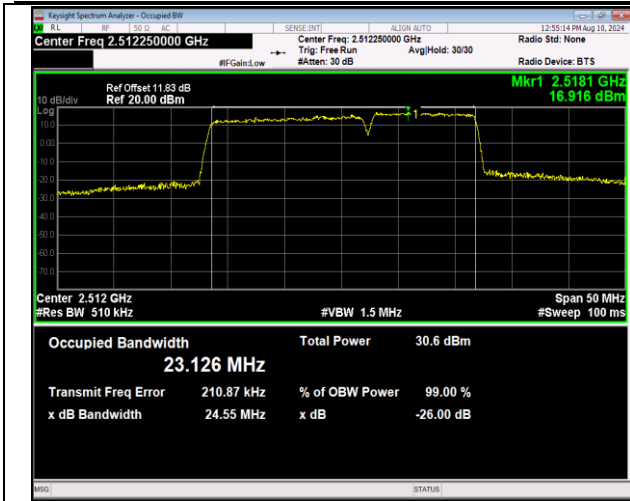

7-7-10MHz-20MHz-16QAM-16QAM-21206-21350-50RB#0
-100RB#0-PASS

7-7-15MHz-10MHz-QPSK-QPSK-20825-20945-75RB#0-5
ORB#0-PASS