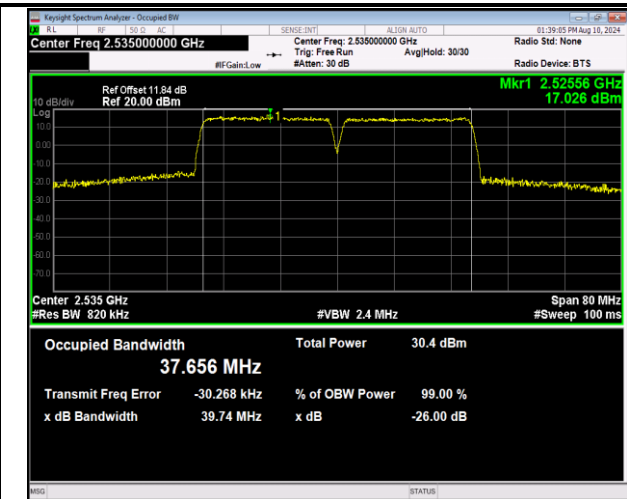

7-7-20MHz-20MHz-64QAM-64QAM-20850-21048-100RB#0-100RB#0-PASS

7-7-20MHz-20MHz-16QAM-16QAM-21001-21199-100RB#0-100RB#0-PASS