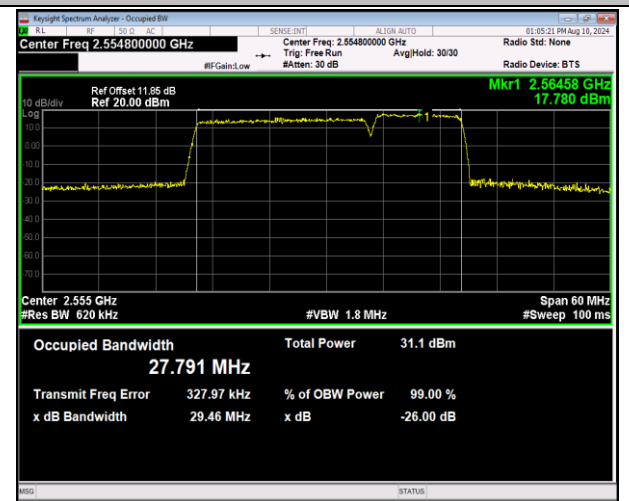

7-7-20MHz-10MHz-16QAM-16QAM-21051-21195-100RB#0-50RB#0-PASS

7-7-20MHz-10MHz-QPSK-QPSK-21251-21395-100RB#0-50RB#0-PASS