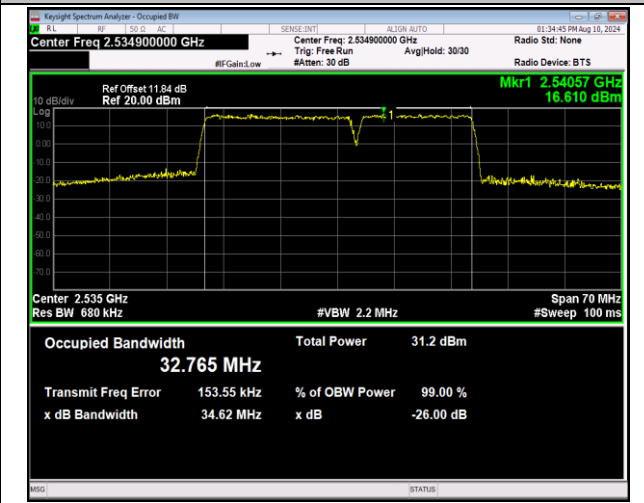

7-7-20MHz-15MHz-16QAM-16QAM-20850-21021-100RB#0-75RB#0-PASS

7-7-20MHz-15MHz-QPSK-QPSK-21026-21197-100RB#0-75RB#0-PASS