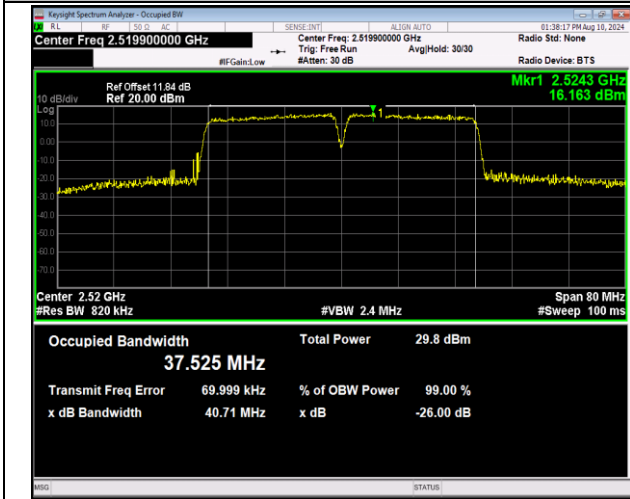

7-7-20MHz-15MHz-QPSK-QPSK-21201-21372-100RB#0-75RB#0-PASS

7-7-20MHz-15MHz-16QAM-16QAM-21201-21372-100RB#0-75RB#0-PASS

7-7-20MHz-15MHz-64QAM-64QAM-21201-21372-100RB#0-75RB#0-PASS

7-7-20MHz-20MHz-QPSK-QPSK-20850-21048-100RB#0-100RB#0-PASS