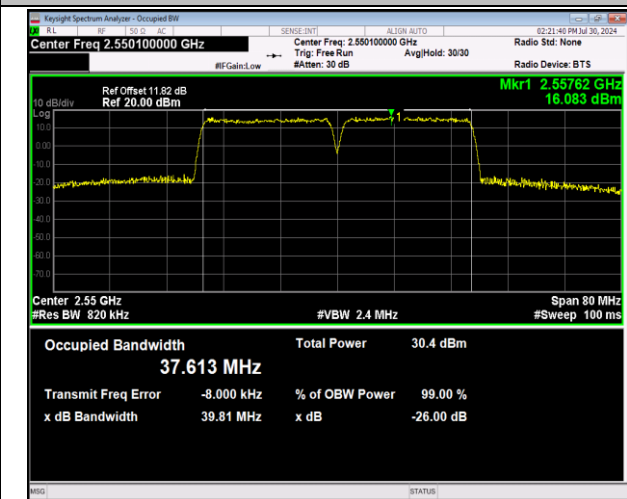

7-7-20MHz-20MHz-QPSK-QPSK-21152-21350-100RB#0-100RB#0-PASS

7-7-20MHz-20MHz-64QAM-64QAM-21152-21350-100RB#0-100RB#0-PASS