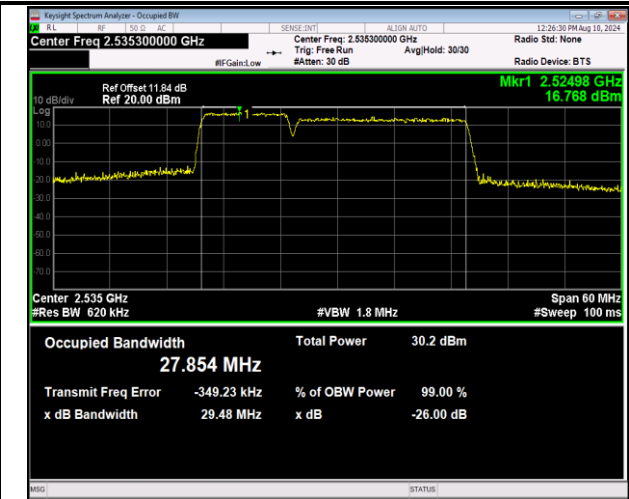

7-7-10MHz-20MHz-64QAM-64QAM-20805-20949-50RB#0-1
-100RB#0-PASS

7-7-10MHz-20MHz-16QAM-16QAM-21006-21150-50RB#0
-100RB#0-PASS