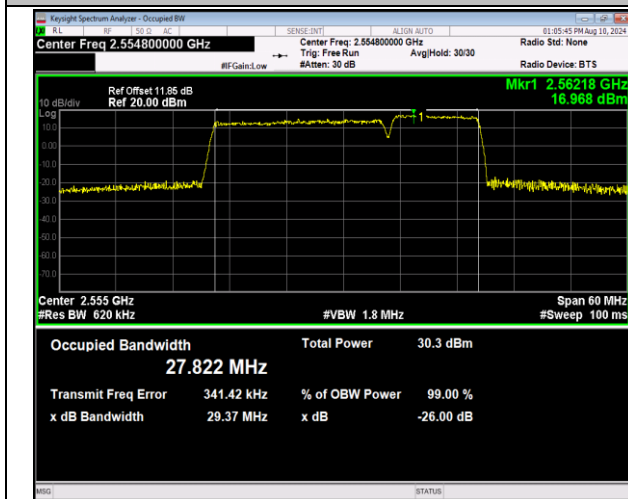

7-7-20MHz-10MHz-QPSK-QPSK-21051-21195-100RB#0-50RB#0-PASS

7-7-20MHz-10MHz-16QAM-16QAM-21051-21195-100RB#0-50RB#0-PASS

7-7-20MHz-10MHz-64QAM-64QAM-21051-21195-100RB#0-50RB#0-PASS

7-7-20MHz-10MHz-QPSK-QPSK-21251-21395-100RB#0-50RB#0-PASS