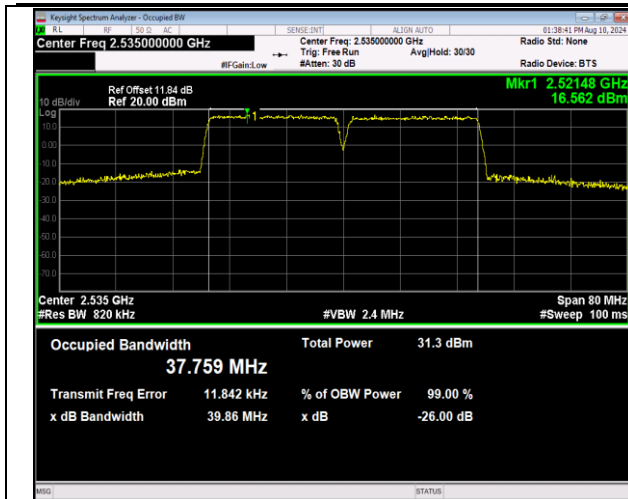

7-7-20MHz-20MHz-16QAM-16QAM-20850-21048-100RB#0-100RB#0-PASS

7-7-20MHz-20MHz-QPSK-QPSK-21001-21199-100RB#0-100RB#0-PASS