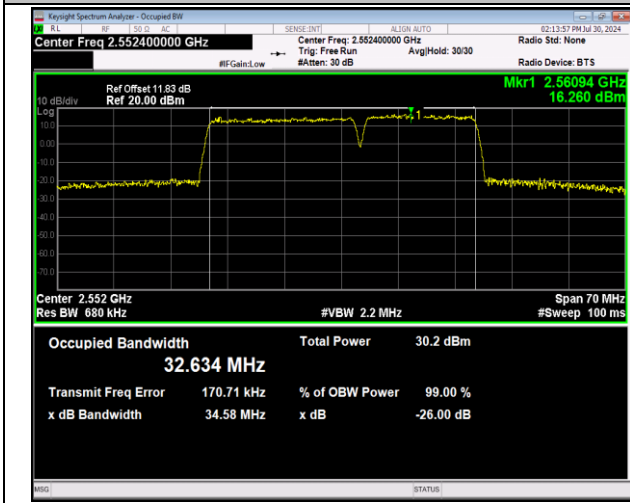

7-7-20MHz-15MHz-QPSK-QPSK-21201-21372-100RB#0-75RB#0-PASS

7-7-20MHz-15MHz-64QAM-64QAM-21201-21372-100RB#0-75RB#0-PASS