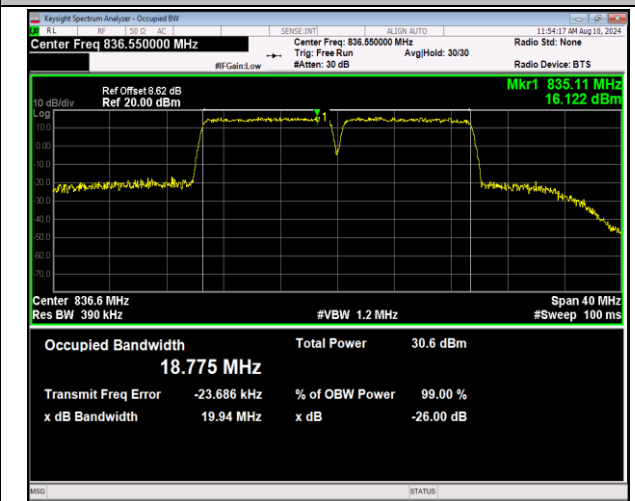

5-5-10MHz-10MHz-QPSK-QPSK-20450-20549-50RB#0-5
ORB#0-PASS

5-5-10MHz-10MHz-16QAM-16QAM-20450-20549-50RB#0-5
-50RB#0-PASS

5-5-10MHz-10MHz-64QAM-64QAM-20450-20549-50RB#0-5
-50RB#0-PASS

5-5-10MHz-10MHz-QPSK-QPSK-20476-20575-50RB#0-5
ORB#0-PASS