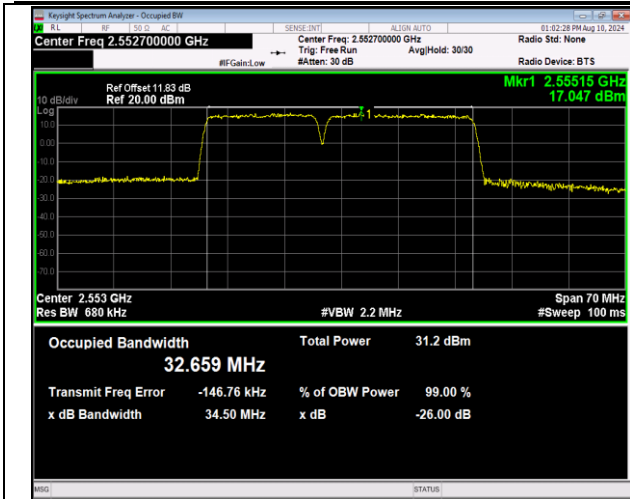

7-7-15MHz-20MHz-16QAM-16QAM-21003-21174-75RB#0
-100RB#0-PASS

7-7-15MHz-20MHz-QPSK-QPSK-21179-21350-75RB#0-1
00RB#0-PASS