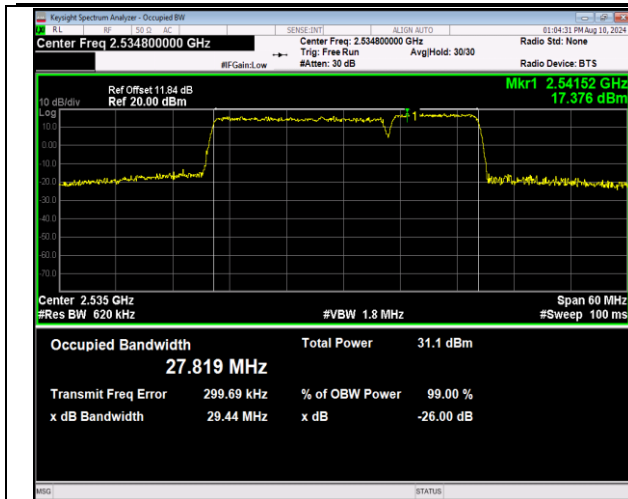

7-7-15MHz-20MHz-64QAM-64QAM-21179-21350-75RB#0
-100RB#0-PASS

7-7-20MHz-10MHz-QPSK-QPSK-20850-20994-100RB#0-
50RB#0-PASS

7-7-20MHz-10MHz-16QAM-16QAM-20850-20994-100RB#
0-50RB#0-PASS

7-7-20MHz-10MHz-64QAM-64QAM-20850-20994-100RB#
0-50RB#0-PASS