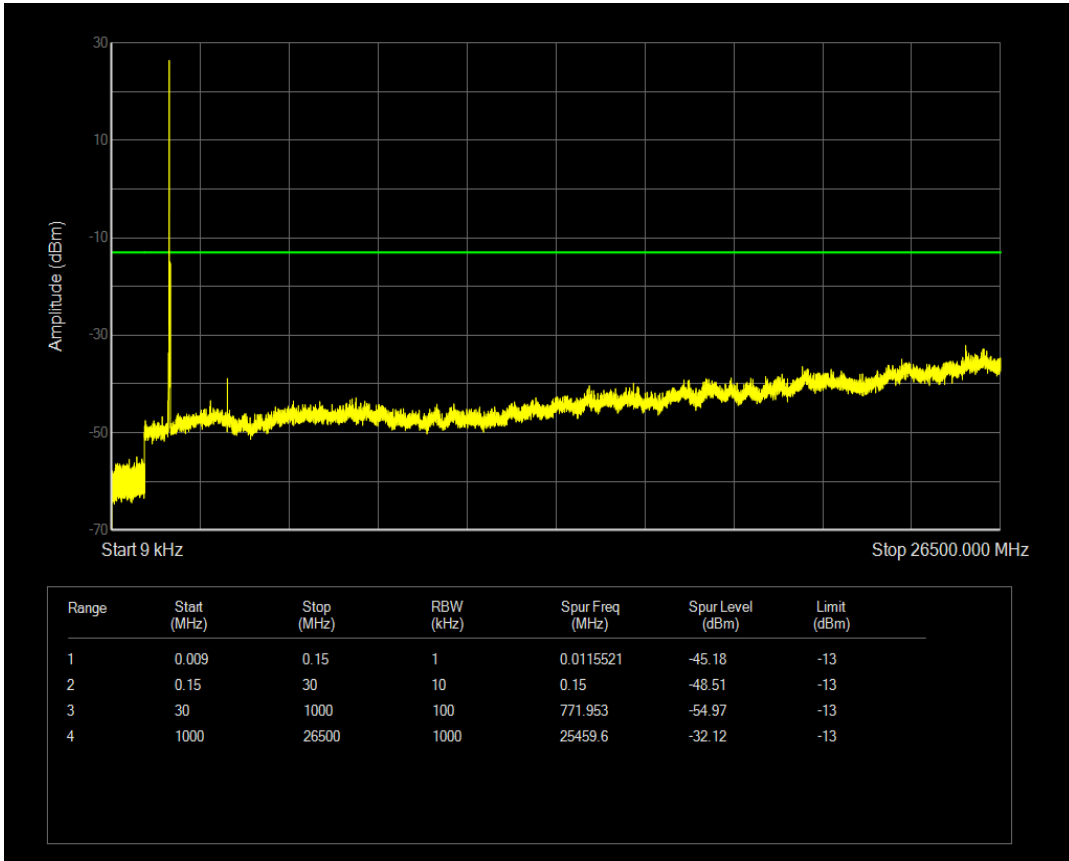

Band66 QAM16 BW=20MHz Channel=132072 RB Size=1 Position=#0

Band66 QPSK BW=20MHz Channel=132072 RB Size=100 Position=#0

Band66 QAM16 BW=20MHz Channel=132072 RB Size=100 Position=#0

Band66 QPSK BW=20MHz Channel=132322 RB Size=1 Position=#0