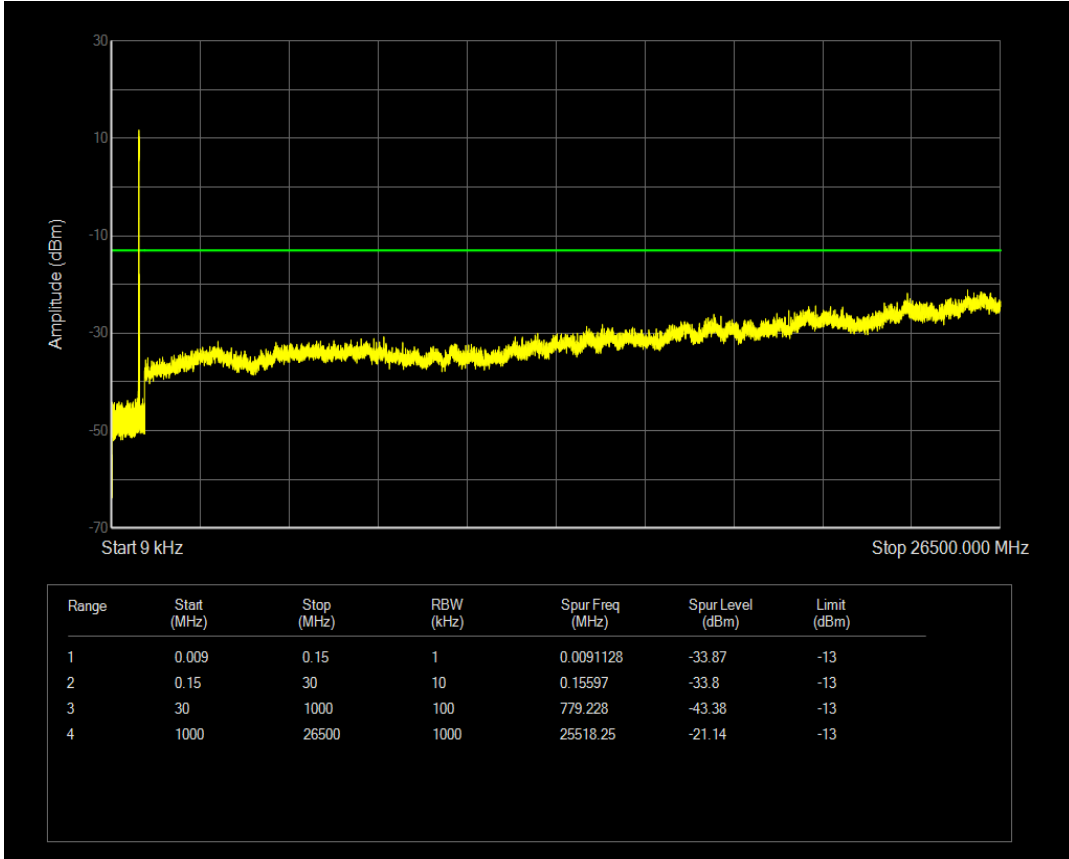

Band5 QAM16 BW=10MHz Channel=20450 RB Size=1 Position=#0

Band5 QPSK BW=10MHz Channel=20450 RB Size=50 Position=#0

Band5 QPSK BW=10MHz Channel=20525 RB Size=1 Position=#0

Band5 QAM16 BW=10MHz Channel=20450 RB Size=50 Position=#0

Band5 QPSK BW=10MHz Channel=20525 RB Size=50 Position=#0

Band5 QAM16 BW=10MHz Channel=20525 RB Size=50 Position=#0

Band5 QAM16 BW=10MHz Channel=20525 RB Size=1 Position=#0

Band5 QPSK BW=10MHz Channel=20600 RB Size=1 Position=#0