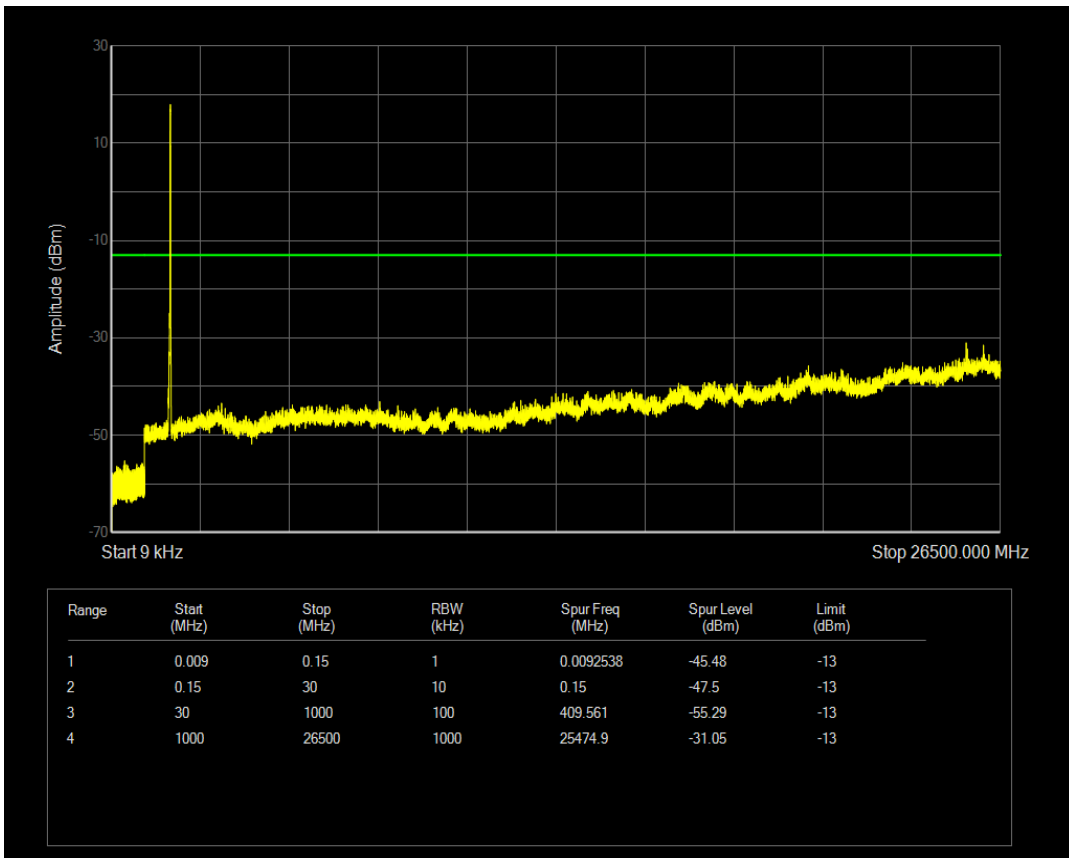

Band66 QPSK BW=20MHz Channel=132572 RB Size=100 Position=#0

Band66 QAM16 BW=20MHz Channel=132572 RB Size=1 Position=#0