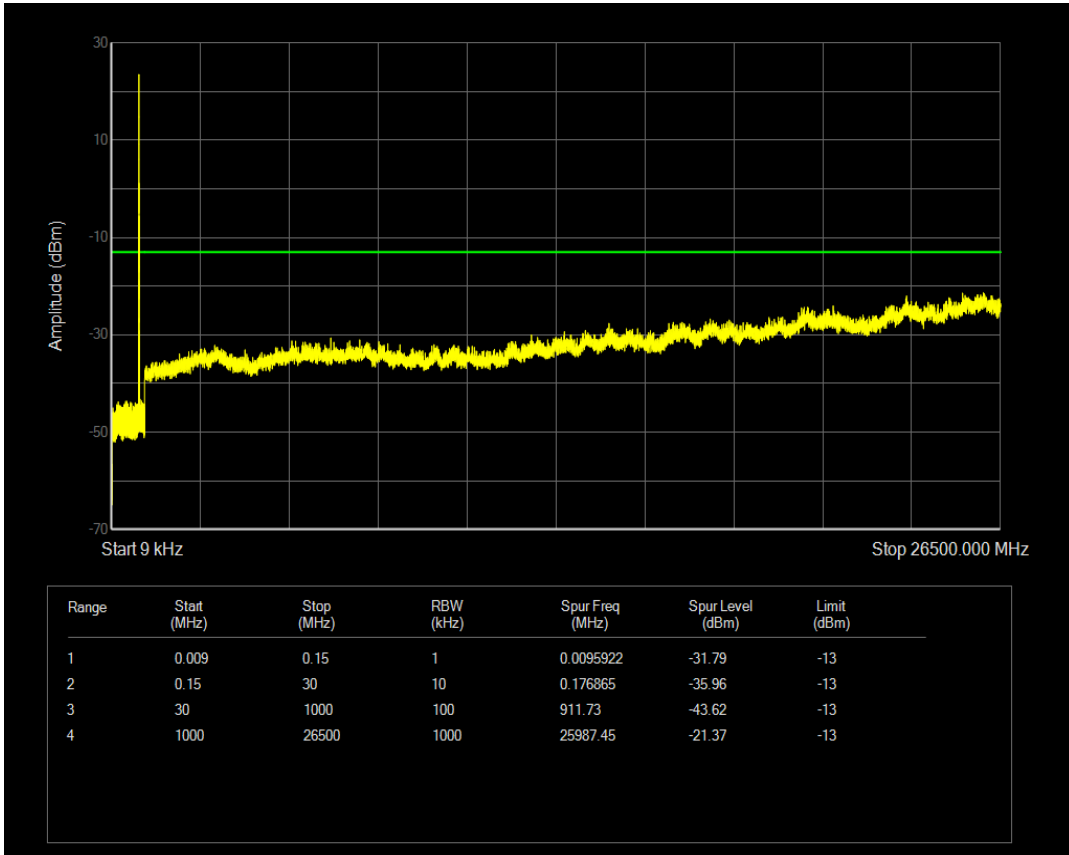

Band5 QAM16 BW=10MHz Channel=20450 RB Size=1 Position=#0

Band5 QPSK BW=10MHz Channel=20450 RB Size=50 Position=#0

Band5 QPSK BW=10MHz Channel=20525 RB Size=1 Position=#0

Band5 QAM16 BW=10MHz Channel=20450 RB Size=50 Position=#0

Band5 QPSK BW=10MHz Channel=20525 RB Size=50 Position=#0

Band5 QAM16 BW=10MHz Channel=20525 RB Size=50 Position=#0

Band5 QAM16 BW=10MHz Channel=20525 RB Size=1 Position=#0

Band5 QPSK BW=10MHz Channel=20600 RB Size=1 Position=#0