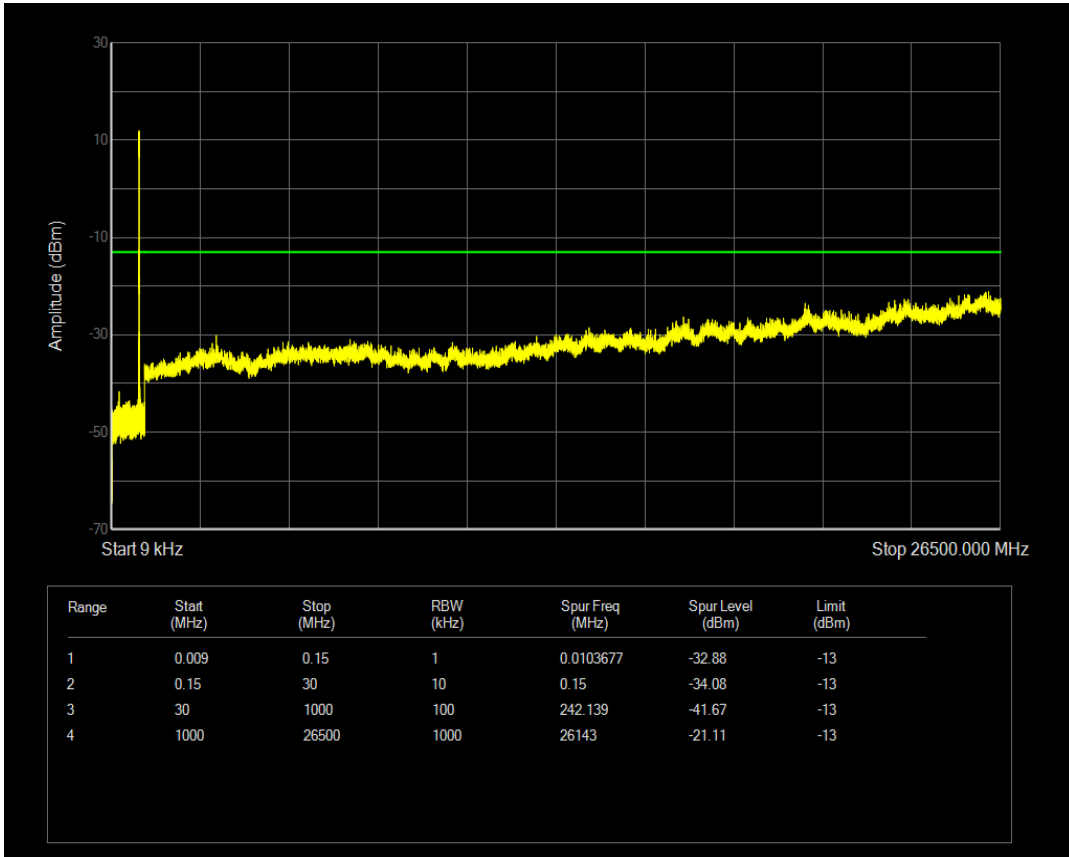

Band5 QAM16 BW=10MHz Channel=20450 RB Size=1 Position=#0

Band5 QPSK BW=10MHz Channel=20450 RB Size=50 Position=#0

Band5 QPSK BW=10MHz Channel=20525 RB Size=1 Position=#0

Band5 QAM16 BW=10MHz Channel=20450 RB Size=50 Position=#0

Band5 QPSK BW=10MHz Channel=20525 RB Size=50 Position=#0

Band5 QAM16 BW=10MHz Channel=20525 RB Size=50 Position=#0

Band5 QAM16 BW=10MHz Channel=20525 RB Size=1 Position=#0

Band5 QPSK BW=10MHz Channel=20600 RB Size=1 Position=#0