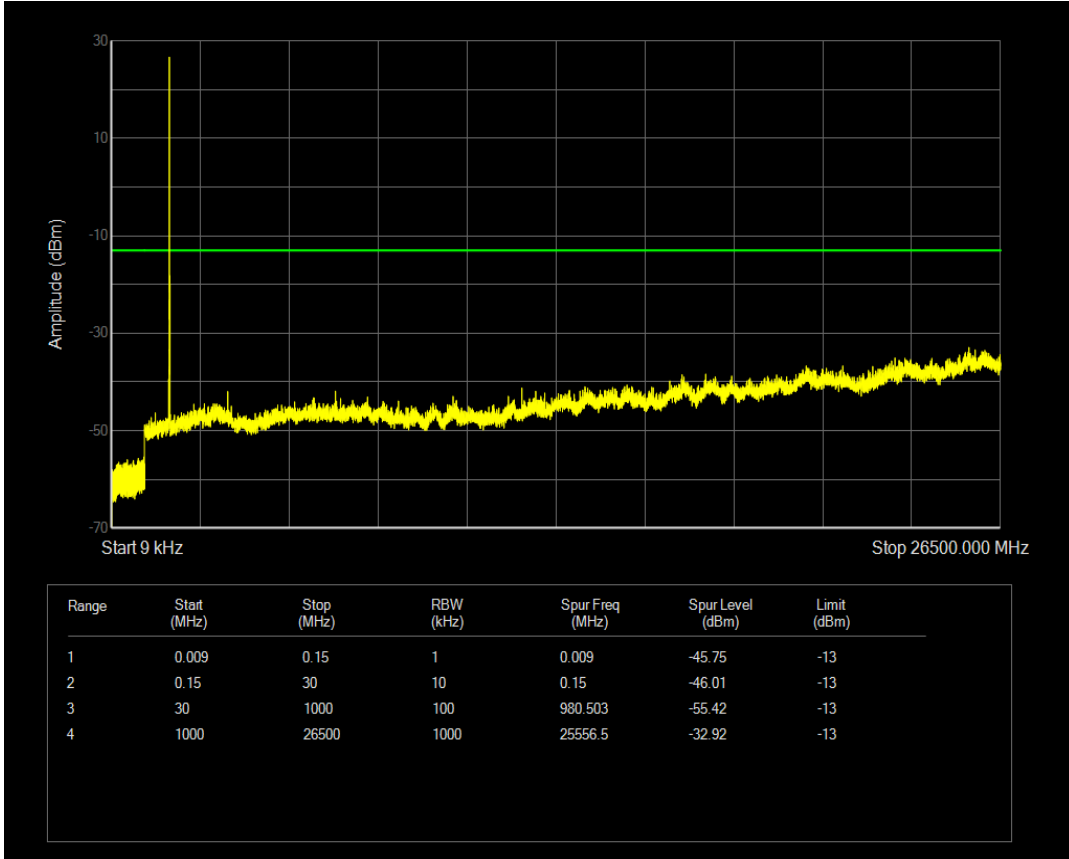

Band66 QAM16 BW=10MHz Channel=132022 RB Size=1 Position=#0

Band66 QPSK BW=10MHz Channel=132022 RB Size=50 Position=#0

Band66 QAM16 BW=10MHz Channel=132022 RB Size=50 Position=#0

Band66 QPSK BW=10MHz Channel=132322 RB Size=1 Position=#0