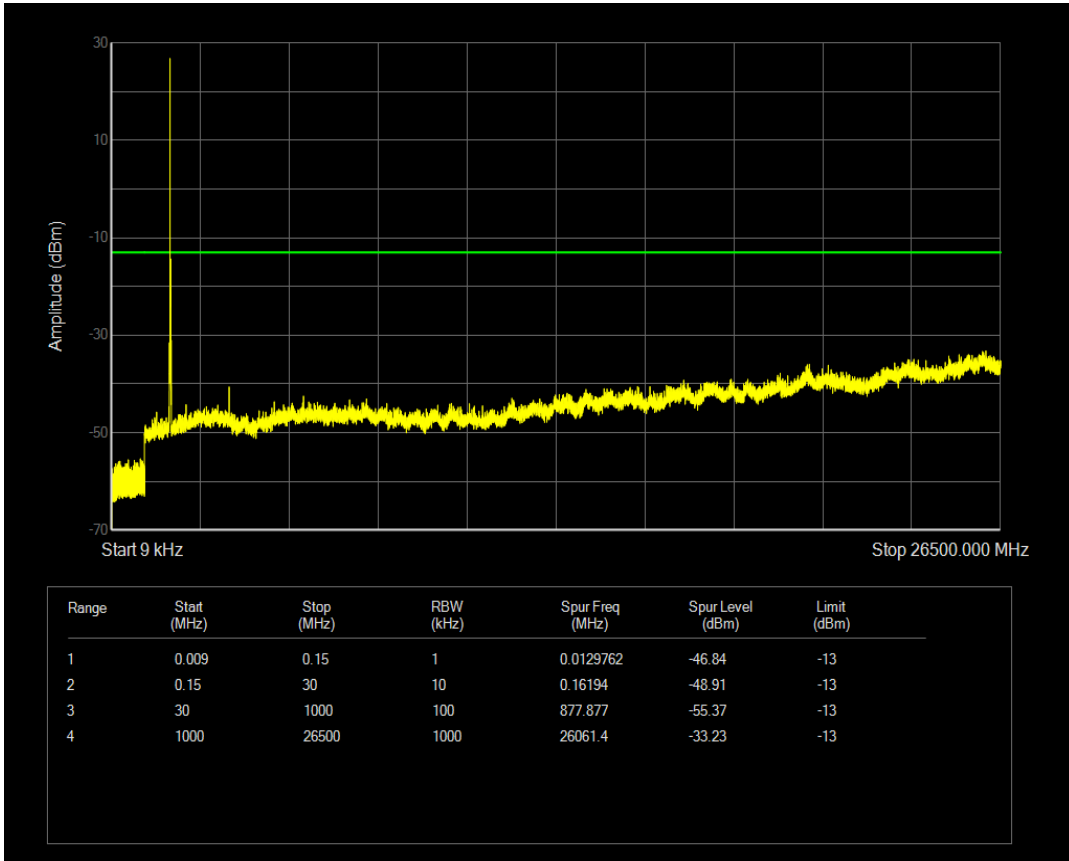

Band66 QPSK BW=20MHz Channel=132322 RB Size=100 Position=#0

Band66 QAM16 BW=20MHz Channel=132322 RB Size=1 Position=#0

Band66 QAM16 BW=20MHz Channel=132322 RB Size=100 Position=#0

Band66 QPSK BW=20MHz Channel=132572 RB Size=1 Position=#0