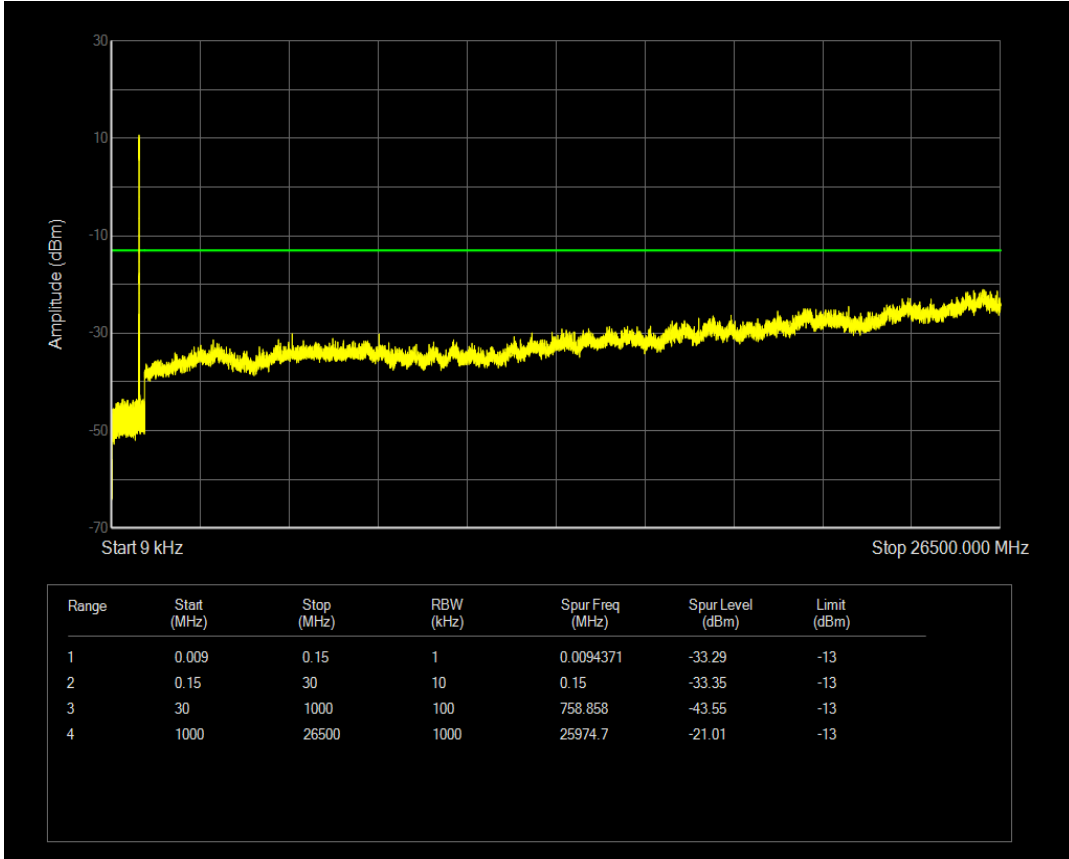

Band5 QAM16 BW=10MHz Channel=20450 RB Size=1 Position=#0

Band5 QPSK BW=10MHz Channel=20450 RB Size=50 Position=#0

Band5 QPSK BW=10MHz Channel=20525 RB Size=1 Position=#0

Band5 QAM16 BW=10MHz Channel=20450 RB Size=50 Position=#0

Band5 QPSK BW=10MHz Channel=20525 RB Size=50 Position=#0

Band5 QAM16 BW=10MHz Channel=20525 RB Size=50 Position=#0

Band5 QAM16 BW=10MHz Channel=20525 RB Size=1 Position=#0

Band5 QPSK BW=10MHz Channel=20600 RB Size=1 Position=#0