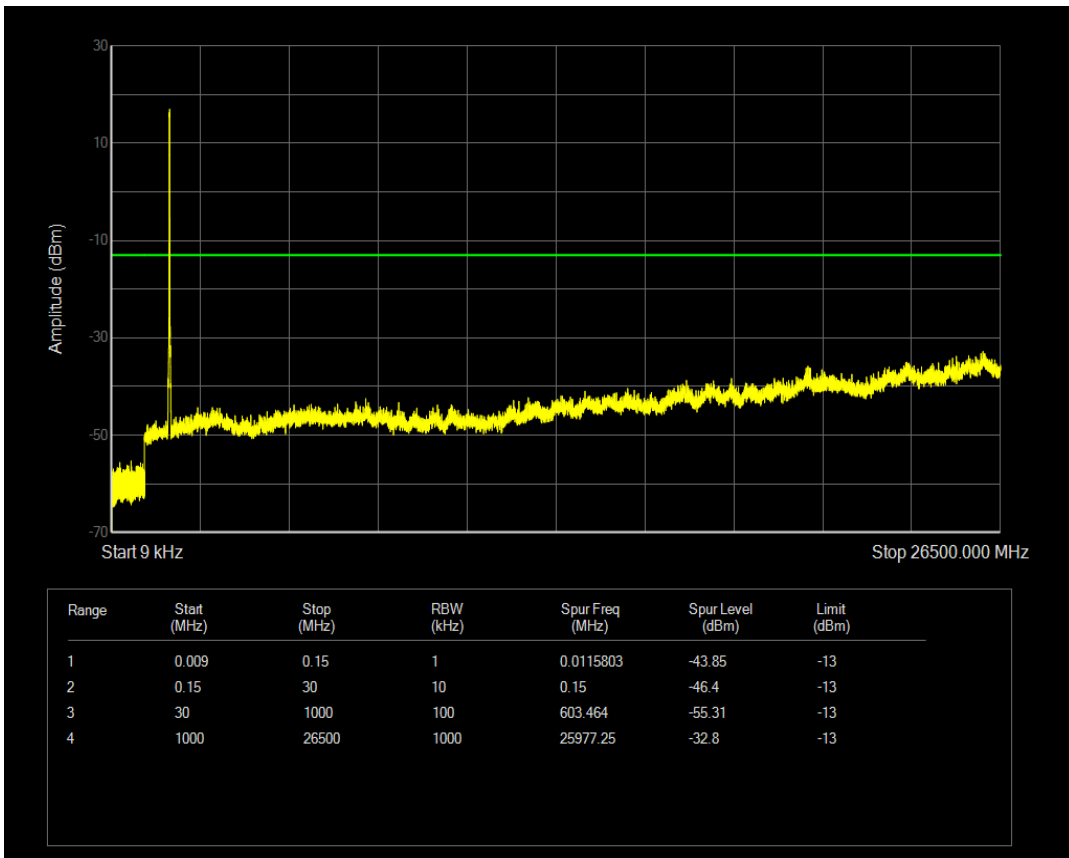

Band66 QAM16 BW=20MHz Channel=132322 RB Size=100 Position=#0

Band66 QPSK BW=20MHz Channel=132572 RB Size=1 Position=#0