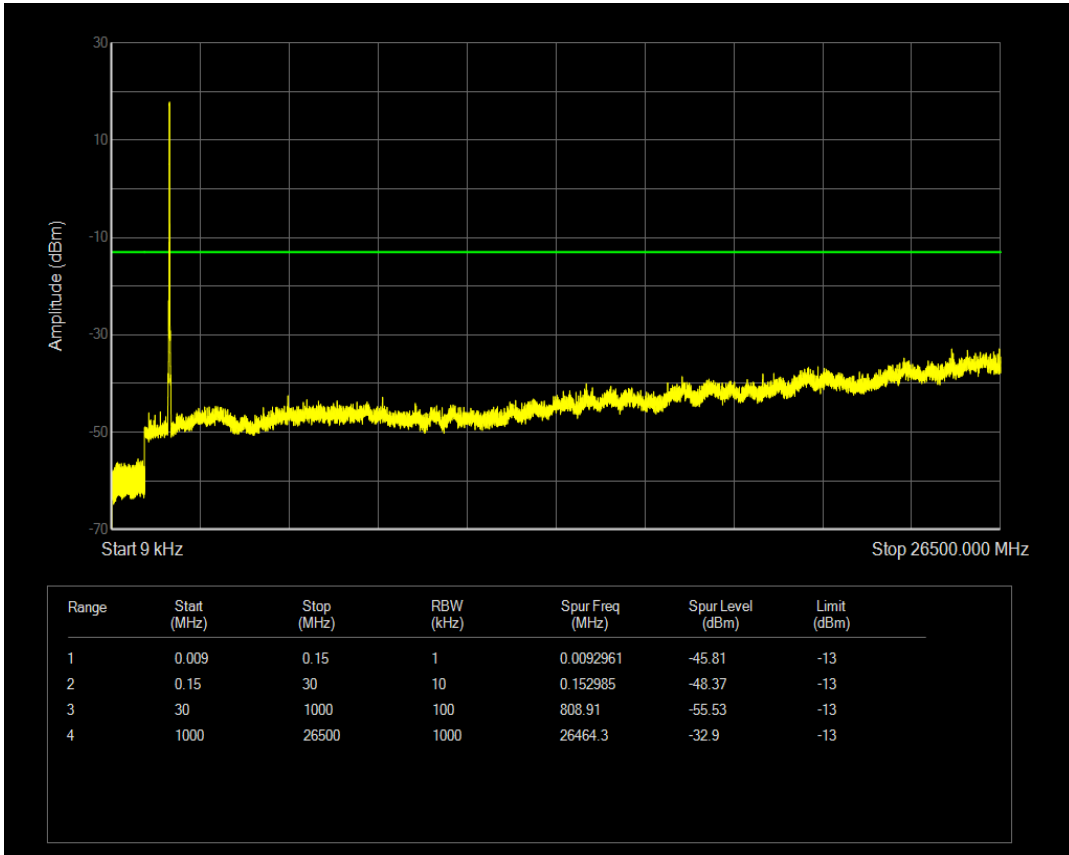

Band66 QAM16 BW=20MHz Channel=132072 RB Size=1 Position=#0

Band66 QPSK BW=20MHz Channel=132072 RB Size=100 Position=#0

Band66 QAM16 BW=20MHz Channel=132072 RB Size=100 Position=#0

Band66 QPSK BW=20MHz Channel=132322 RB Size=1 Position=#0

Band66 QPSK BW=20MHz Channel=132322 RB Size=100 Position=#0

Band66 QAM16 BW=20MHz Channel=132322 RB Size=1 Position=#0

Band66 QAM16 BW=20MHz Channel=132322 RB Size=100 Position=#0

Band66 QPSK BW=20MHz Channel=132572 RB Size=1 Position=#0