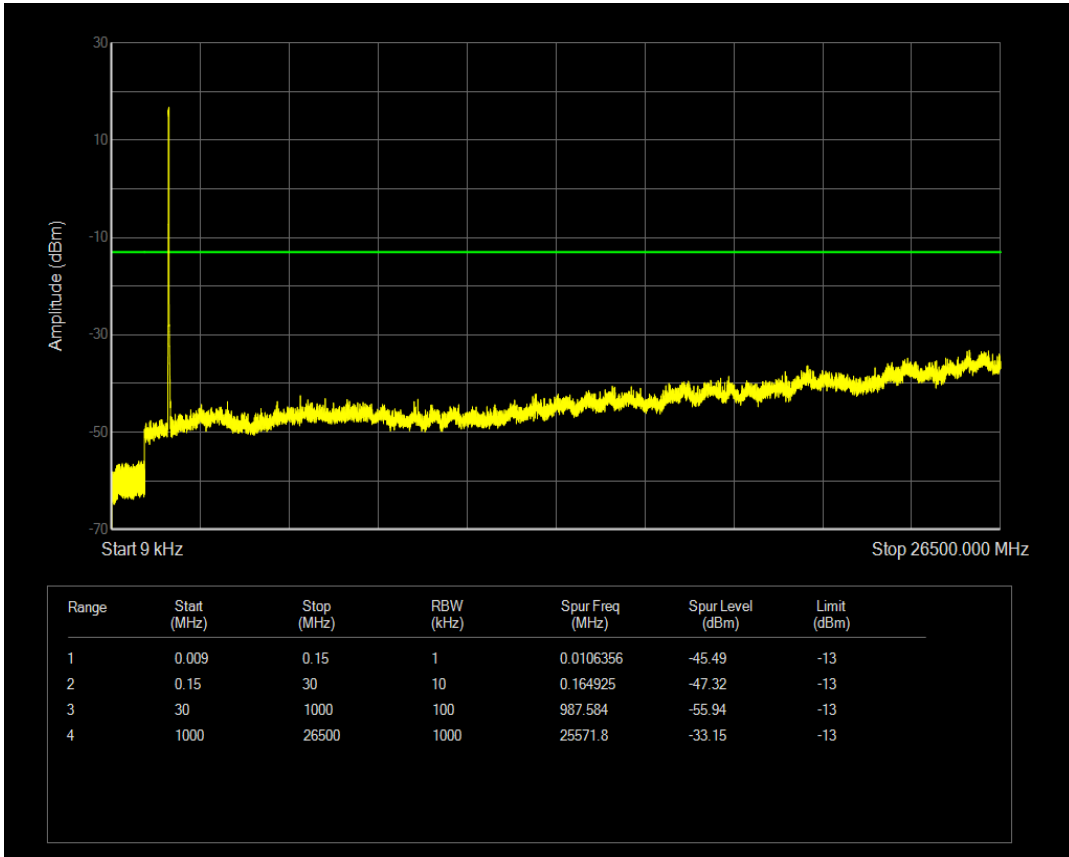

Band66 QPSK BW=15MHz Channel=132597 RB Size=75 Position=#0

Band66 QAM16 BW=15MHz Channel=132597 RB Size=1 Position=#0

Band66 QPSK BW=20MHz Channel=132072 RB Size=1 Position=#0

Band66 QAM16 BW=15MHz Channel=132597 RB Size=75 Position=#0

Band66 QAM16 BW=20MHz Channel=132072 RB Size=1 Position=#0

Band66 QPSK BW=20MHz Channel=132072 RB Size=100 Position=#0

Band66 QAM16 BW=20MHz Channel=132072 RB Size=100 Position=#0

Band66 QPSK BW=20MHz Channel=132322 RB Size=1 Position=#0