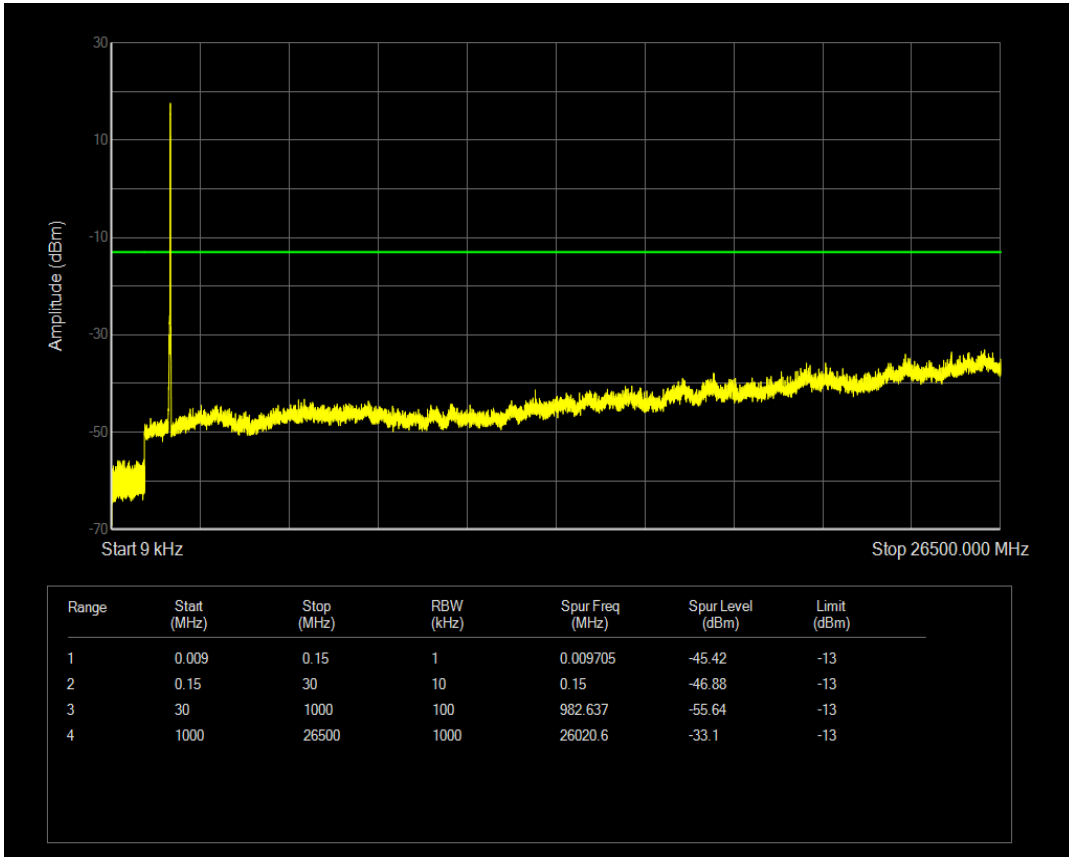

Band66 QPSK BW=20MHz Channel=132322 RB Size=100 Position=#0

Band66 QAM16 BW=20MHz Channel=132322 RB Size=1 Position=#0

Band66 QAM16 BW=20MHz Channel=132322 RB Size=100 Position=#0

Band66 QPSK BW=20MHz Channel=132572 RB Size=1 Position=#0

Band66 QPSK BW=20MHz Channel=132572 RB Size=100 Position=#0

Band66 QAM16 BW=20MHz Channel=132572 RB Size=1 Position=#0

Band66 QAM16 BW=20MHz Channel=132572 RB Size=100 Position=#0

Band7 QPSK BW=5MHz Channel=20775 RB Size=1 Position=#0