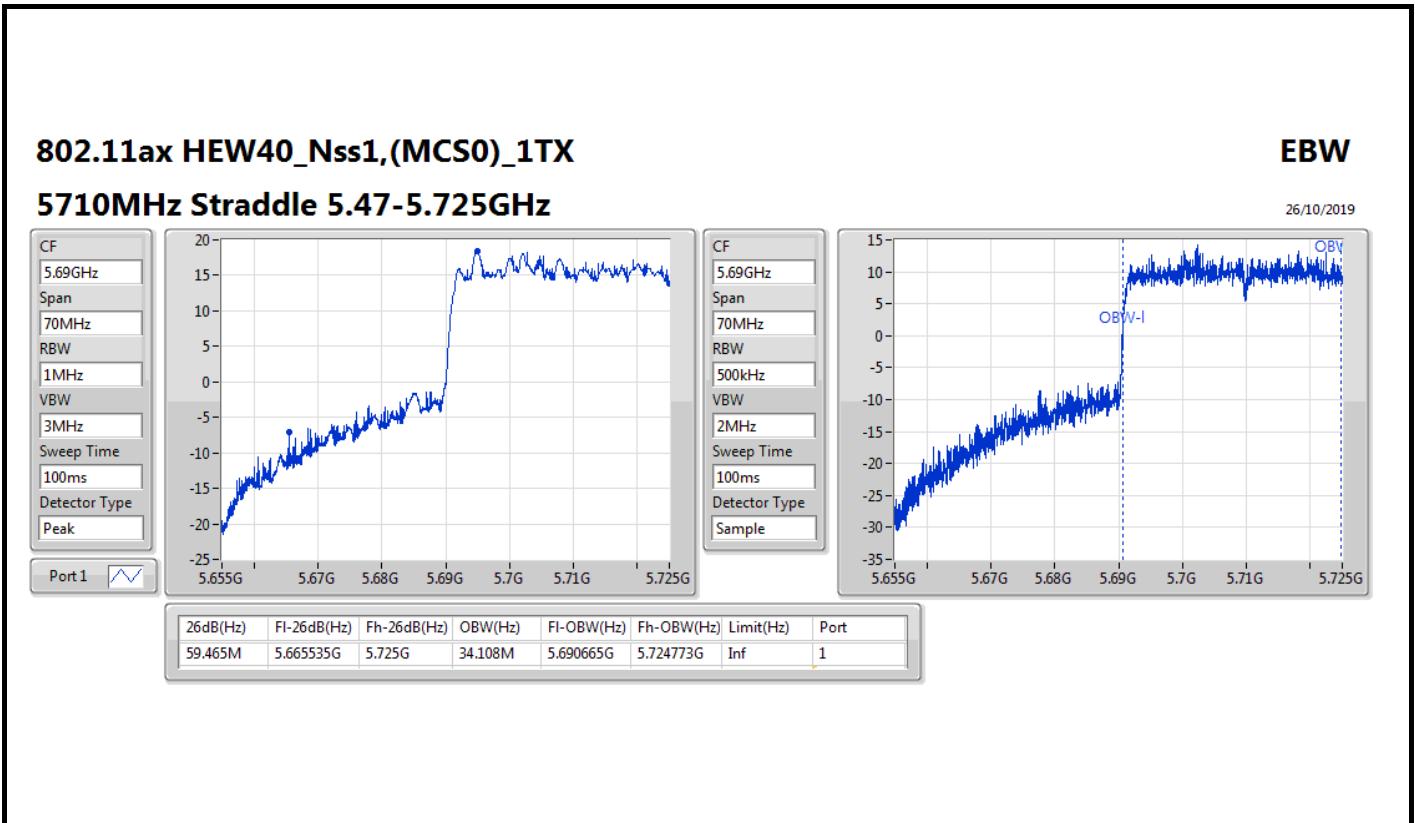

EBW

5510MHz

26/10/2019

802.11ax HEW40_Nss1,(MCS0)_1TX

EBW

5550MHz

26/10/2019

802.11ax HEW40_Nss1,(MCS0)_1TX

EBW

5670MHz

26/10/2019

802.11ax HEW80_Nss1,(MCS0)_1TX

EBW

5290MHz

26/10/2019

802.11ax HEW80_Nss1,(MCS0)_1TX