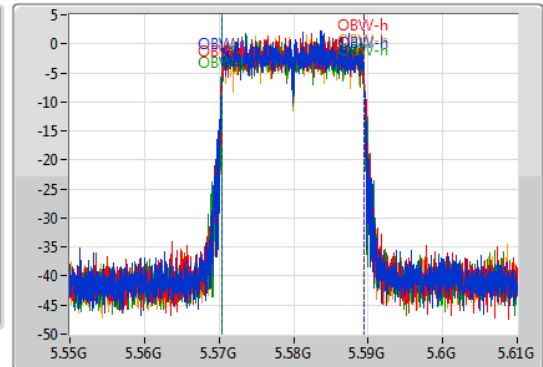

802.11ax HEW20_Nss1,(MCS0)_4TX

EBW

5580MHz

28/10/2019

CF
5.58GHz
Span
60MHz
RBW
300kHz
VBW
1MHz
Sweep Time
100ms
Detector Type
Peak

CF
5.58GHz
Span
60MHz
RBW
200kHz
VBW
1MHz
Sweep Time
100ms
Detector Type
Sample