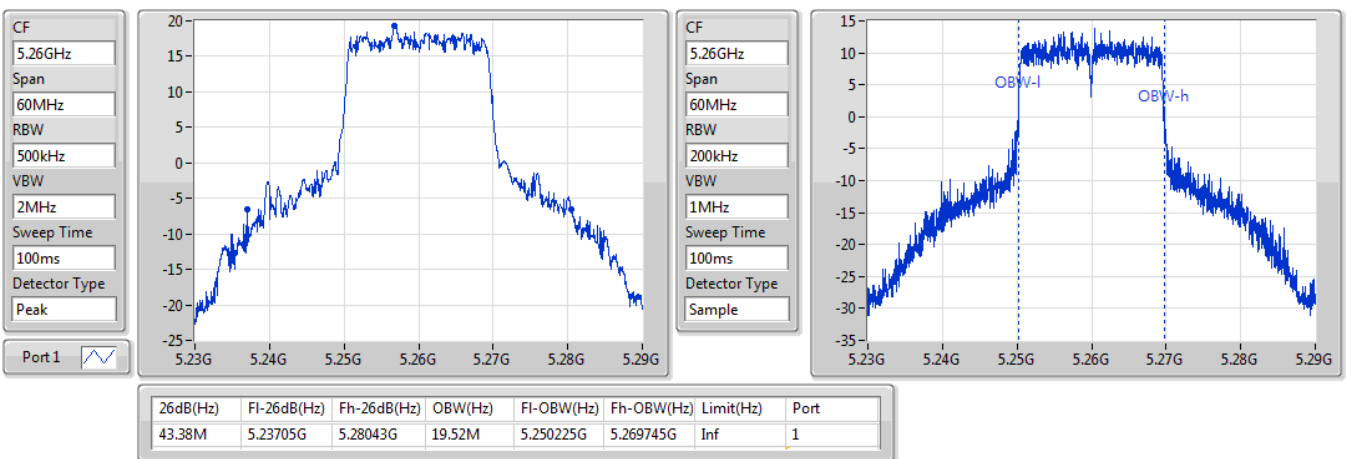

EBW

5690MHz Straddle 5.725-5.85GHz

27/10/2019

802.11ac VHT160_Nss1,(MCS0)_1TX

EBW

5250MHz Straddle 5.15-5.25GHz

27/10/2019

802.11ac VHT160_Nss1,(MCS0)_1TX

EBW

5250MHz Straddle 5.25-5.35GHz

27/10/2019

802.11ac VHT160_Nss1,(MCS0)_1TX

EBW

5570MHz

27/10/2019

802.11ax HEW20_Nss1,(MCS0)_1TX

EBW

5260MHz

26/10/2019

802.11ax HEW20_Nss1,(MCS0)_1TX

EBW

5300MHz

26/10/2019

802.11ax HEW20_Nss1,(MCS0)_1TX