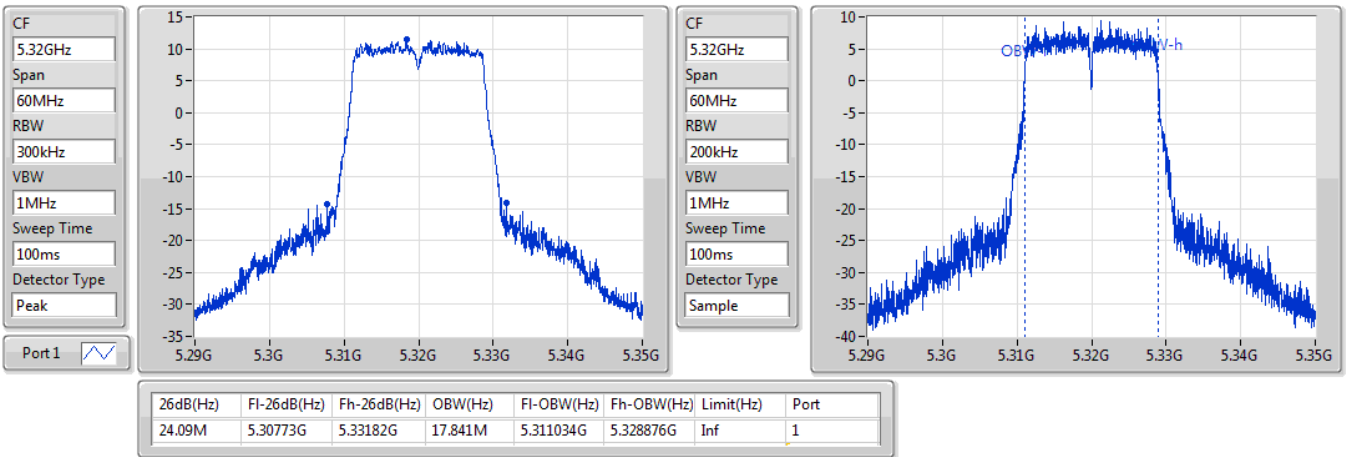

EBW

5720MHz Straddle 5.725-5.85GHz

26/10/2019

802.11ac VHT20_Nss1,(MCS0)_1TX

EBW

5260MHz

26/10/2019

802.11ac VHT20_Nss1,(MCS0)_1TX

EBW

5300MHz

26/10/2019

802.11ac VHT20_Nss1,(MCS0)_1TX

EBW

5320MHz

26/10/2019

802.11ac VHT20_Nss1,(MCS0)_1TX