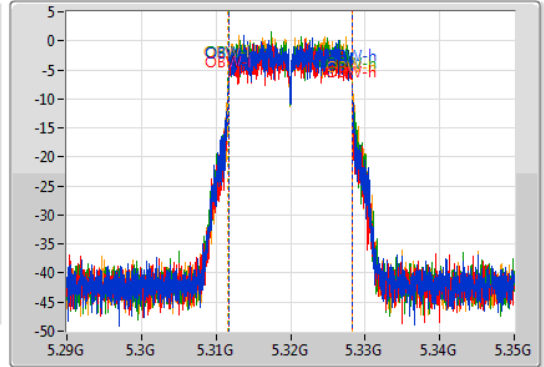

802.11a_Nss1,(6Mbps)_4TX

EBW

5320MHz

28/10/2019

CF
5.32GHz
Span
60MHz
RBW
300kHz
VBW
1MHz
Sweep Time
100ms
Detector Type
Peak

CF
5.32GHz
Span
60MHz
RBW
200kHz
VBW
1MHz
Sweep Time
100ms
Detector Type
Sample