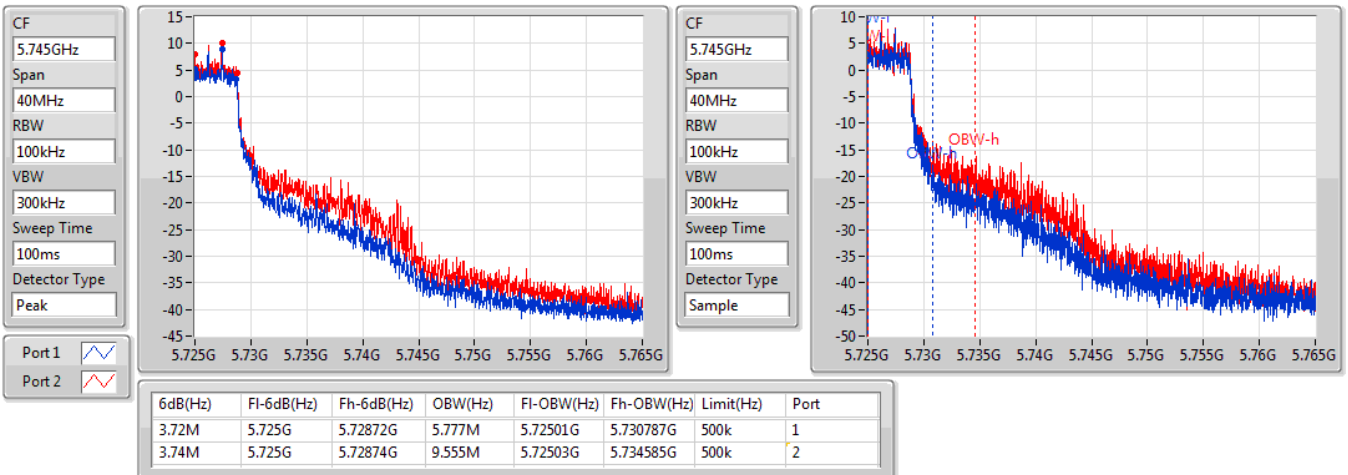

802.11ac VHT20_Nss2,(MCS0)_2TX

EBW

5720MHz Straddle 5.47-5.725GHz

27/10/2019

802.11ac VHT20_Nss2,(MCS0)_2TX

EBW

5720MHz Straddle 5.725-5.85GHz

27/10/2019