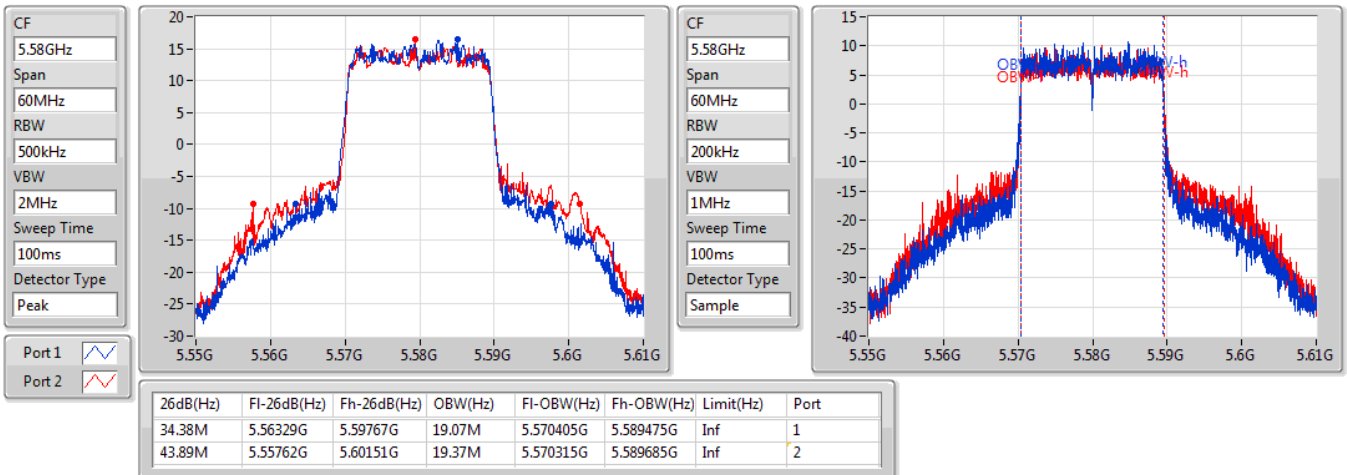

802.11ax HEW20_Nss2,(MCS0)_2TX

EBW

5500MHz

27/10/2019

802.11ax HEW20_Nss2,(MCS0)_2TX

EBW

5580MHz

27/10/2019