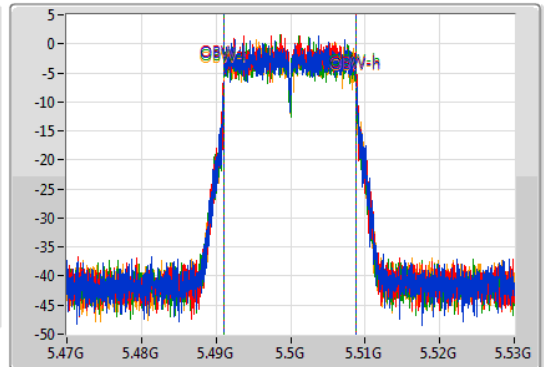

802.11ac VHT20_Nss1,(MCS0)_4TX

EBW

5500MHz

30/10/2019

CF
5.5GHz
Span
60MHz
RBW
300kHz
VBW
1MHz
Sweep Time
100ms
Detector Type
Peak

CF
5.5GHz
Span
60MHz
RBW
200kHz
VBW
1MHz
Sweep Time
100ms
Detector Type
Sample