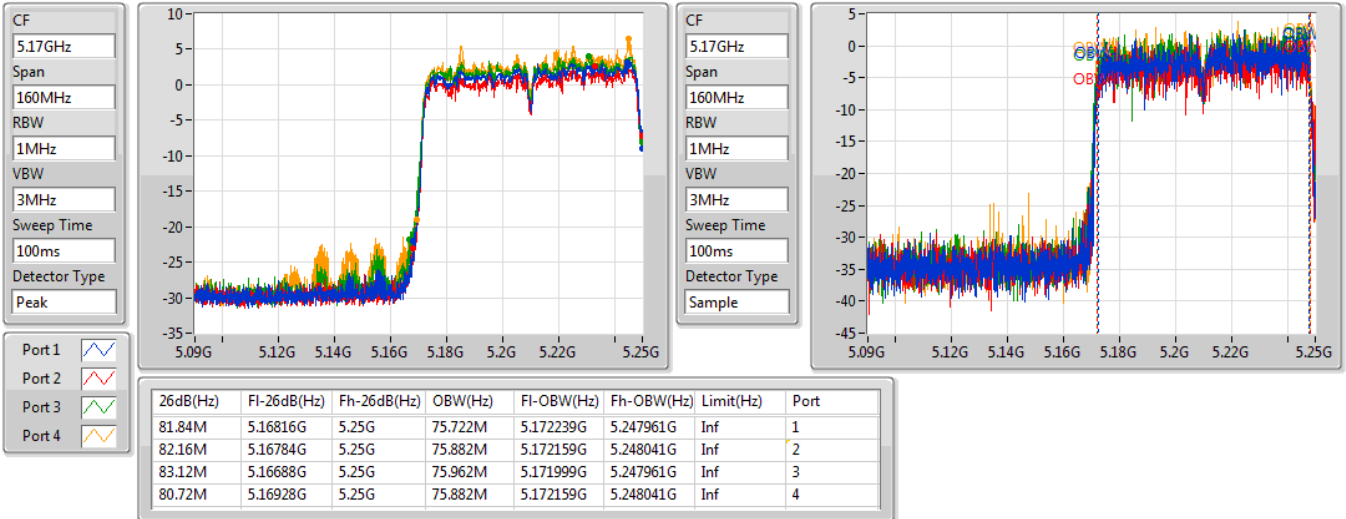

802.11ac VHT160-BF_Nss1,(MCS0)_4TX

EBW

5250MHz Straddle 5.15-5.25GHz

01/11/2019