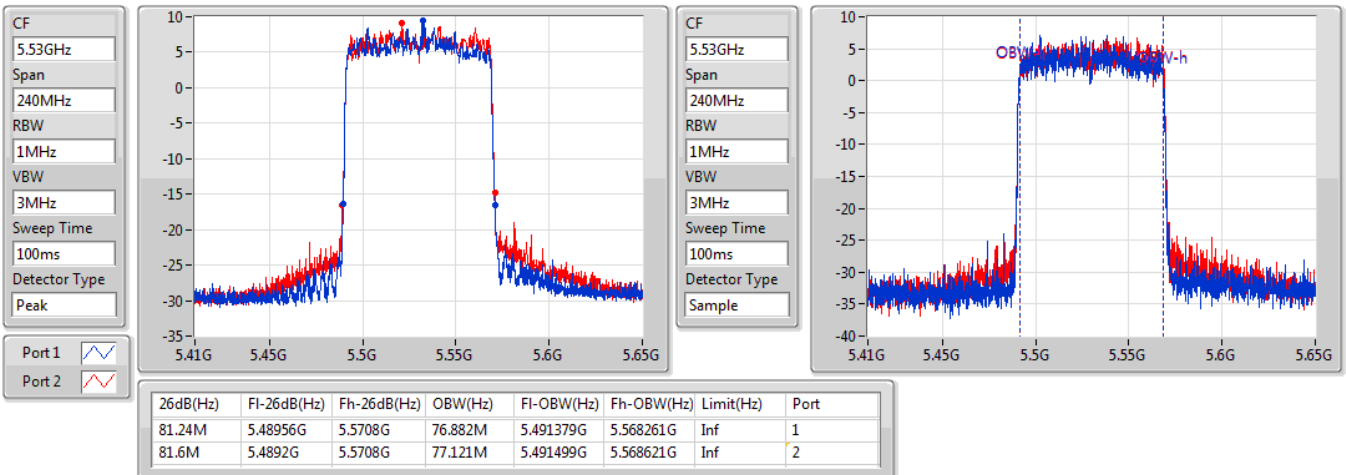

802.11ax HEW80_Nss2,(MCS0)_2TX

EBW

5290MHz

27/10/2019

802.11ax HEW80_Nss2,(MCS0)_2TX

EBW

5530MHz

27/10/2019