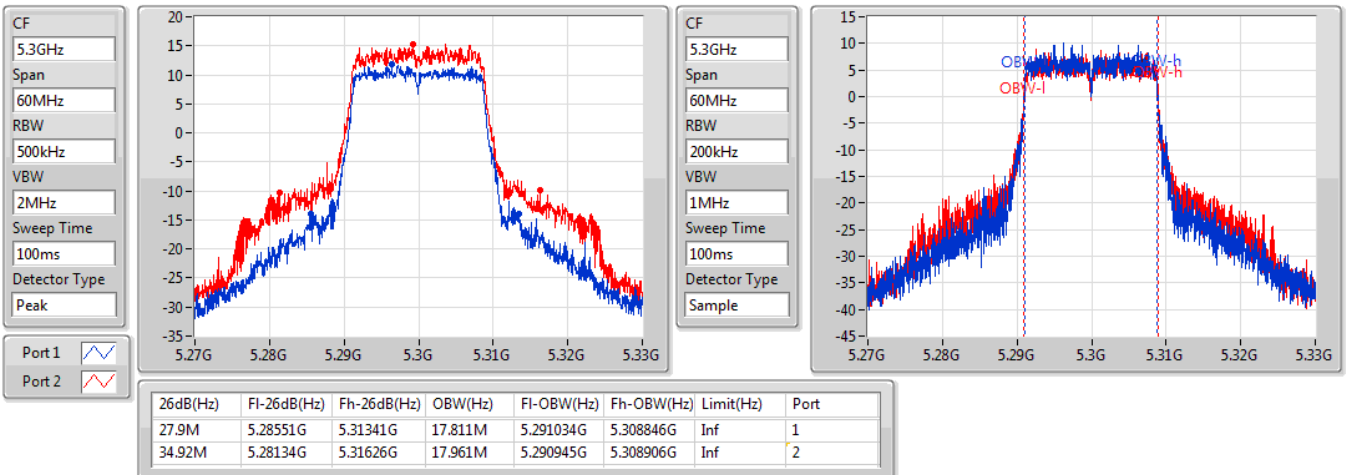

802.11a_Nss1,(6Mbps)_2TX

EBW

5720MHz Straddle 5.47-5.725GHz

27/10/2019

802.11a_Nss1,(6Mbps)_2TX

EBW

5720MHz Straddle 5.725-5.85GHz

27/10/2019

802.11ac VHT20_Nss2,(MCS0)_2TX

EBW

5260MHz

27/10/2019

802.11ac VHT20_Nss2,(MCS0)_2TX

EBW

5300MHz

27/10/2019