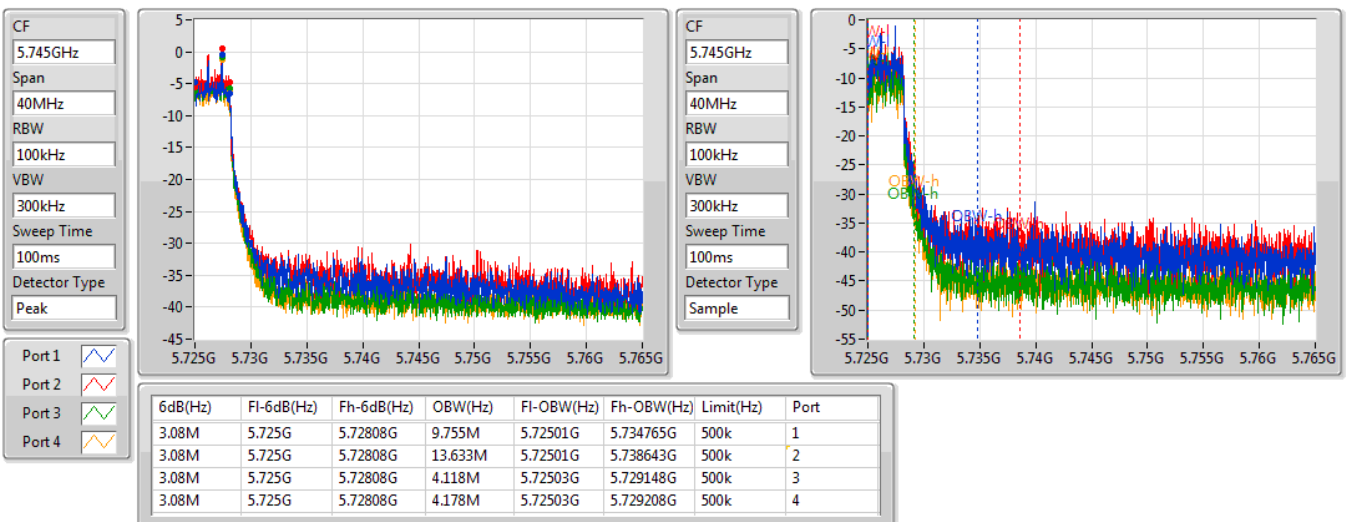

802.11ac VHT80_Nss1,(MCS0)_4TX

EBW

5690MHz Straddle 5.47-5.725GHz

30/10/2019

802.11ac VHT80_Nss1,(MCS0)_4TX

EBW

5690MHz Straddle 5.725-5.85GHz

30/10/2019