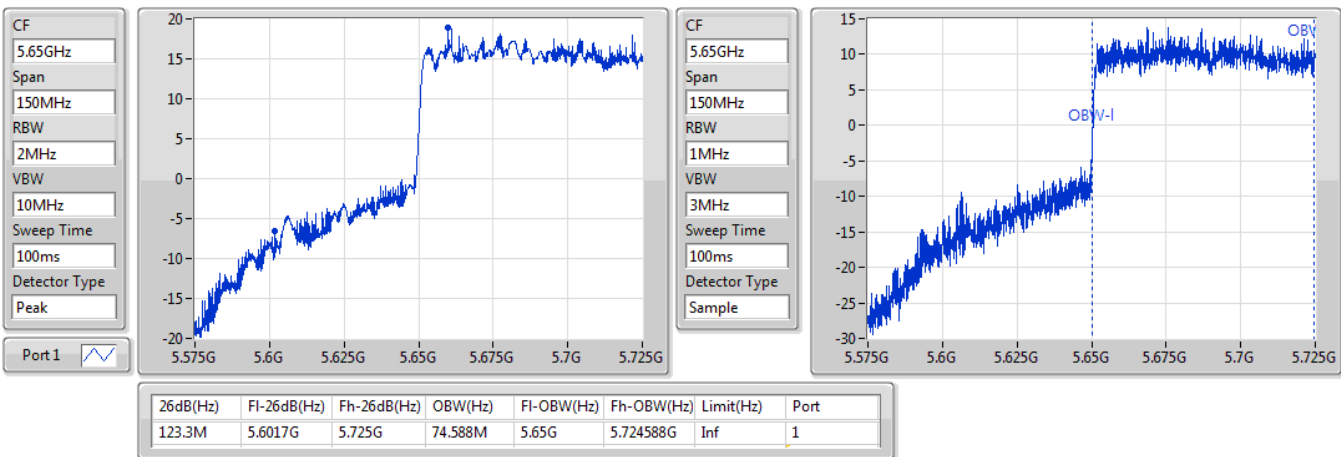

EBW

5670MHz

26/10/2019

802.11ax HEW80_Nss1,(MCS0)_1TX

EBW

5290MHz

26/10/2019

802.11ax HEW80_Nss1,(MCS0)_1TX

EBW

5530MHz

26/10/2019

802.11ax HEW80_Nss1,(MCS0)_1TX

EBW

5610MHz

26/10/2019

802.11ax HEW80_Nss1,(MCS0)_1TX

EBW

5690MHz Straddle 5.47-5.725GHz

26/10/2019

802.11ax HEW80_Nss1,(MCS0)_1TX

EBW

5690MHz Straddle 5.725-5.85GHz

26/10/2019

802.11ax HEW160_Nss1,(MCS0)_1TX