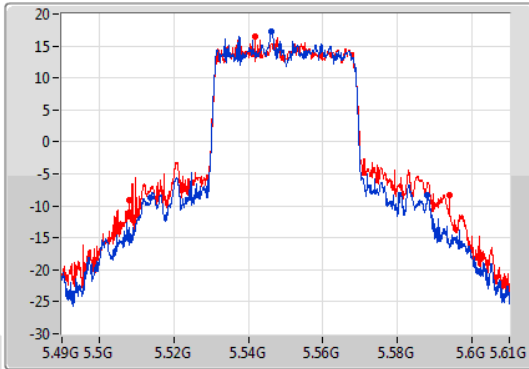

802.11ax HEW40_Nss2,(MCS0)_2TX

EBW

5550MHz

27/10/2019

CF
5.55GHz
Span
120MHz
RBW
1MHz
VBW
3MHz
Sweep Time
100ms
Detector Type
Peak

CF
5.55GHz
Span
120MHz
RBW
500kHz
VBW
2MHz
Sweep Time
100ms
Detector Type
Sample