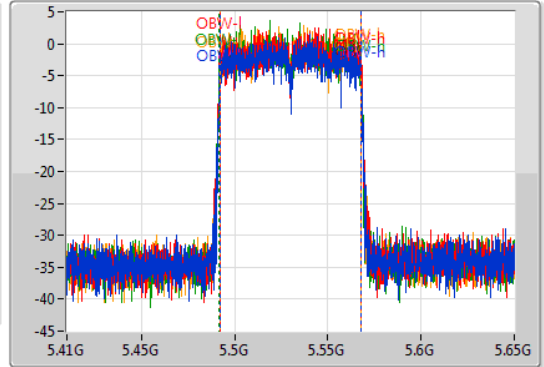

802.11ac VHT80-BF_Nss1,(MCS0)_4TX

EBW

5530MHz

01/11/2019

CF
5.53GHz
Span
240MHz
RBW
1MHz
VBW
3MHz
Sweep Time
100ms
Detector Type
Peak

CF
5.53GHz
Span
240MHz
RBW
1MHz
VBW
3MHz
Sweep Time
100ms
Detector Type
Sample