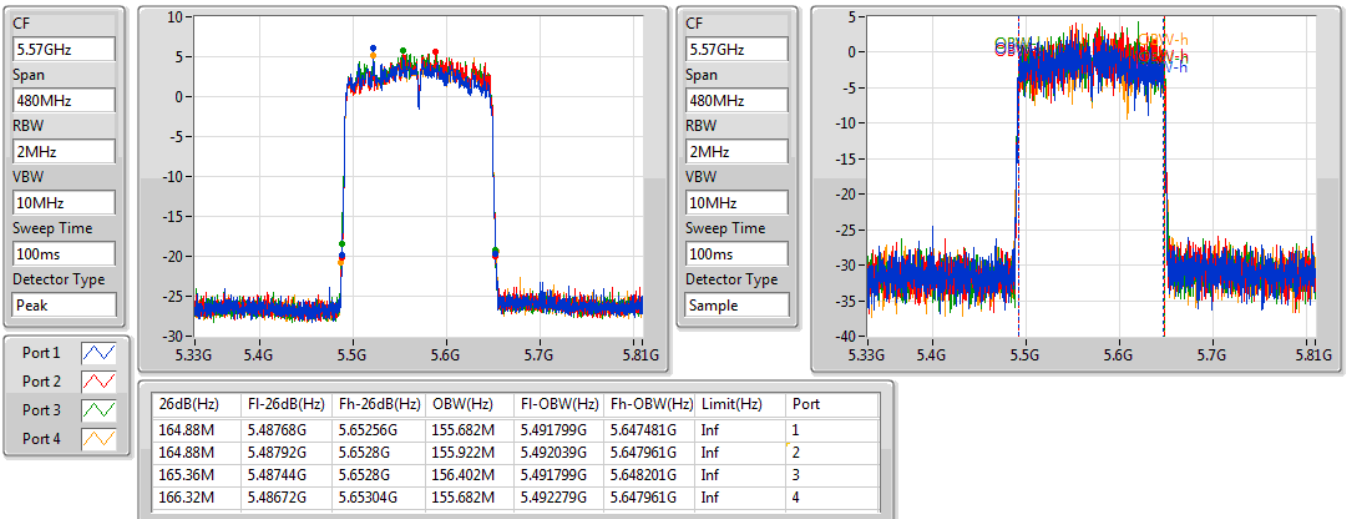

802.11ax HEW160-BF_Nss1,(MCS0)_4TX

EBW

5250MHz Straddle 5.25-5.35GHz

01/11/2019

802.11ax HEW160-BF_Nss1,(MCS0)_4TX

EBW

5570MHz

01/11/2019