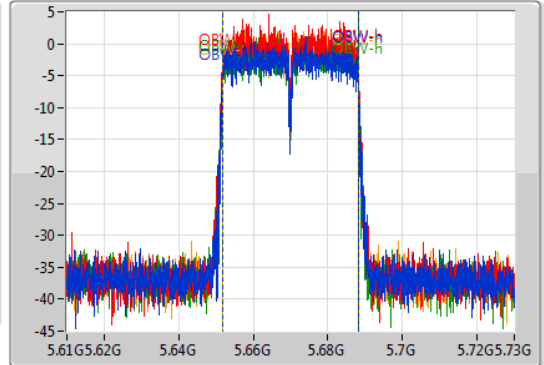

802.11ac VHT40-BF_Nss1,(MCS0)_4TX

EBW

5670MHz

01/11/2019

CF
5.67GHz
Span
120MHz
RBW
500kHz
VBW
2MHz
Sweep Time
100ms
Detector Type
Peak

CF
5.67GHz
Span
120MHz
RBW
500kHz
VBW
2MHz
Sweep Time
100ms
Detector Type
Sample