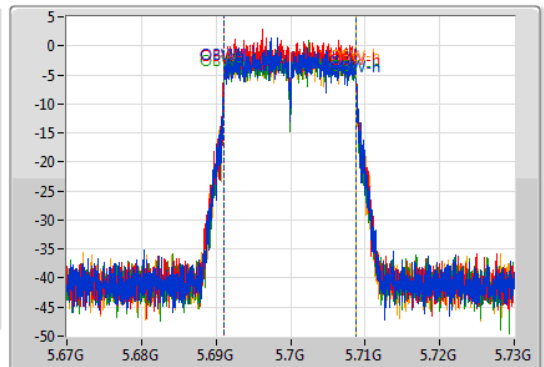

802.11ac VHT20_Nss1,(MCS0)_4TX

EBW

5700MHz

30/10/2019

CF
5.7GHz
Span
60MHz
RBW
300kHz
VBW
1MHz
Sweep Time
100ms
Detector Type
Peak

CF
5.7GHz
Span
60MHz
RBW
200kHz
VBW
1MHz
Sweep Time
100ms
Detector Type
Sample