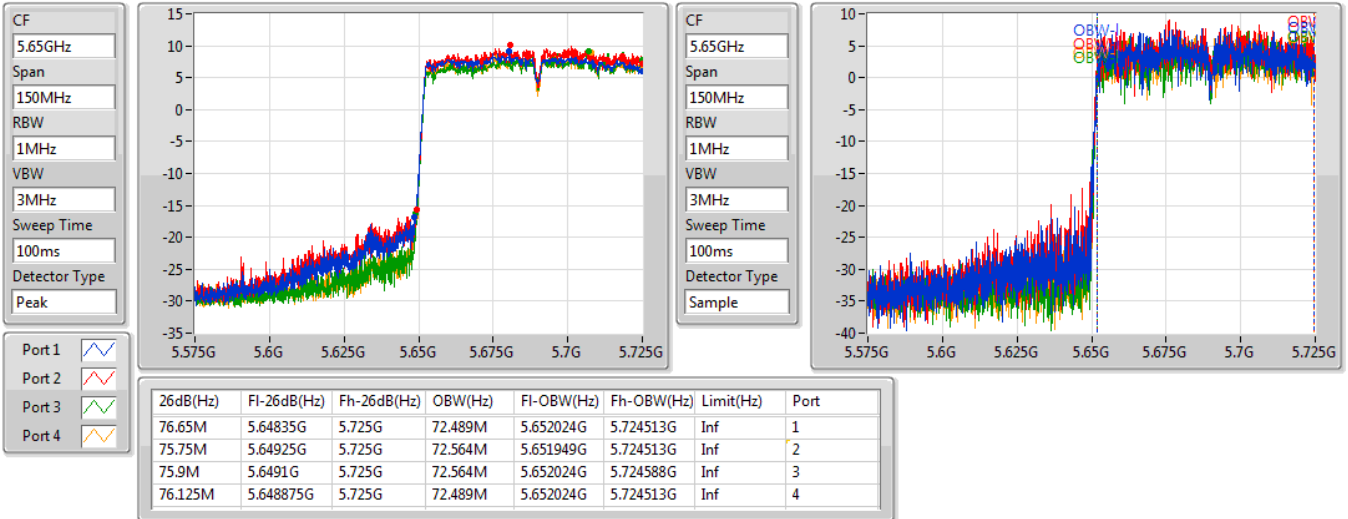

802.11ac VHT80_Nss1,(MCS0)_4TX

EBW

5690MHz Straddle 5.47-5.725GHz

30/10/2019