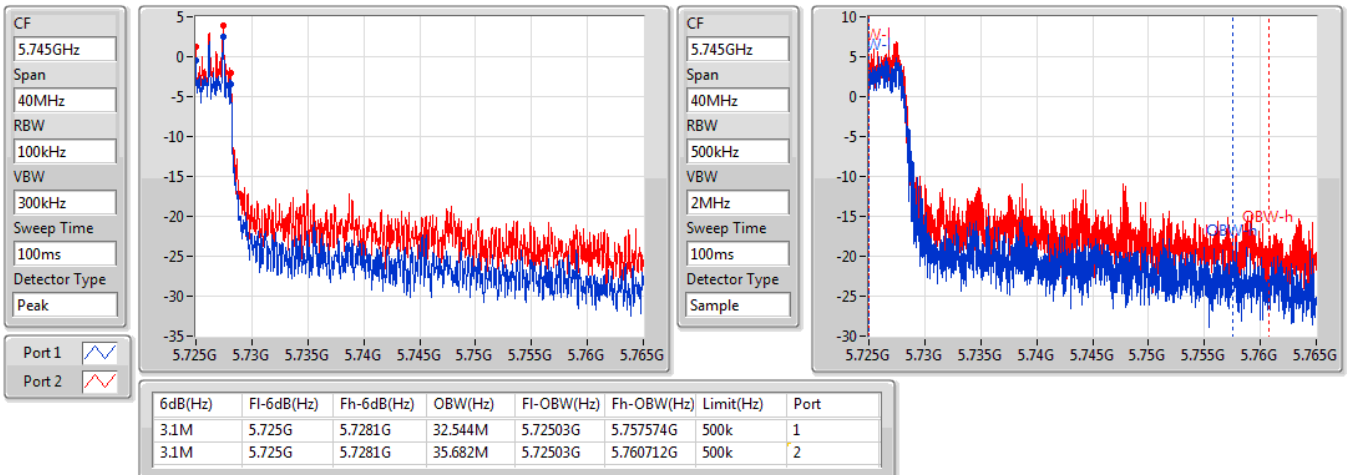

802.11ac VHT80_Nss2,(MCS0)_2TX

EBW

5690MHz Straddle 5.47-5.725GHz

27/10/2019

802.11ac VHT80_Nss2,(MCS0)_2TX

EBW

5690MHz Straddle 5.725-5.85GHz

27/10/2019

802.11ac VHT160_Nss2,(MCS0)_2TX

EBW

5250MHz Straddle 5.15-5.25GHz

27/10/2019

802.11ac VHT160_Nss2,(MCS0)_2TX

EBW

5250MHz Straddle 5.25-5.35GHz

27/10/2019