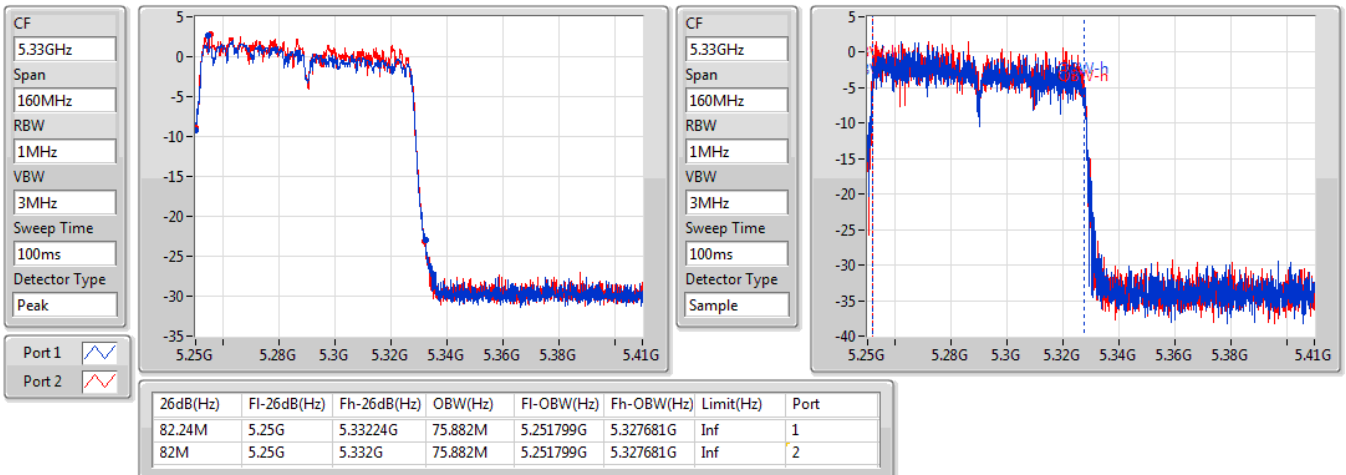

802.11ac VHT160_Nss2,(MCS0)_2TX

EBW

5250MHz Straddle 5.15-5.25GHz

27/10/2019

802.11ac VHT160_Nss2,(MCS0)_2TX

EBW

5250MHz Straddle 5.25-5.35GHz

27/10/2019