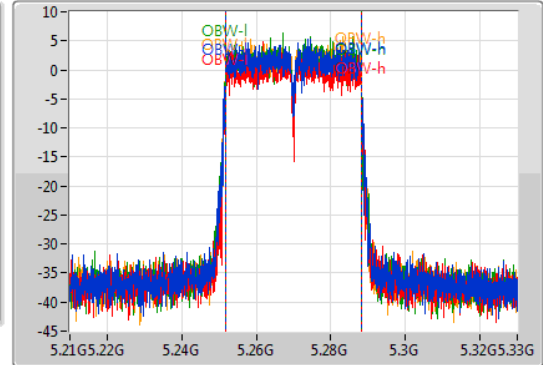

802.11ac VHT40_Nss1,(MCS0)_4TX

EBW

5270MHz

30/10/2019

CF
5.27GHz
Span
120MHz
RBW
500kHz
VBW
2MHz
Sweep Time
100ms
Detector Type
Peak

CF
5.27GHz
Span
120MHz
RBW
500kHz
VBW
2MHz
Sweep Time
100ms
Detector Type
Sample