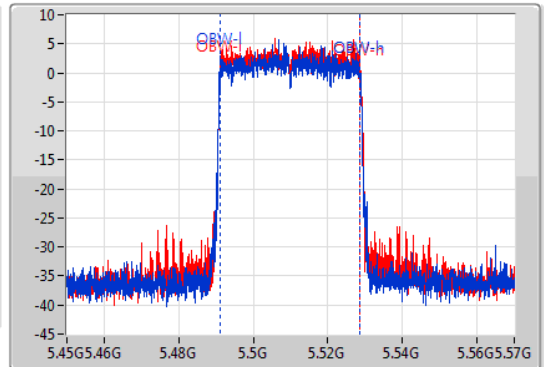

EBW

5510MHz

27/10/2019

CF
5.51GHz
Span
120MHz
RBW
500kHz
VBW
2MHz
Sweep Time
100ms
Detector Type
Peak

CF
5.51GHz
Span
120MHz
RBW
500kHz
VBW
2MHz
Sweep Time
100ms
Detector Type
Sample

26dB(Hz)	Fl-26dB(Hz)	Fh-26dB(Hz)	OBW(Hz)	Fl-OBW(Hz)	Fh-OBW(Hz)	Limit(Hz)	Port
40.2M	5.4899G	5.5301G	37.661M	5.491049G	5.528711G	Inf	1
39.96M	5.49002G	5.52998G	37.481M	5.491229G	5.528711G	Inf	2