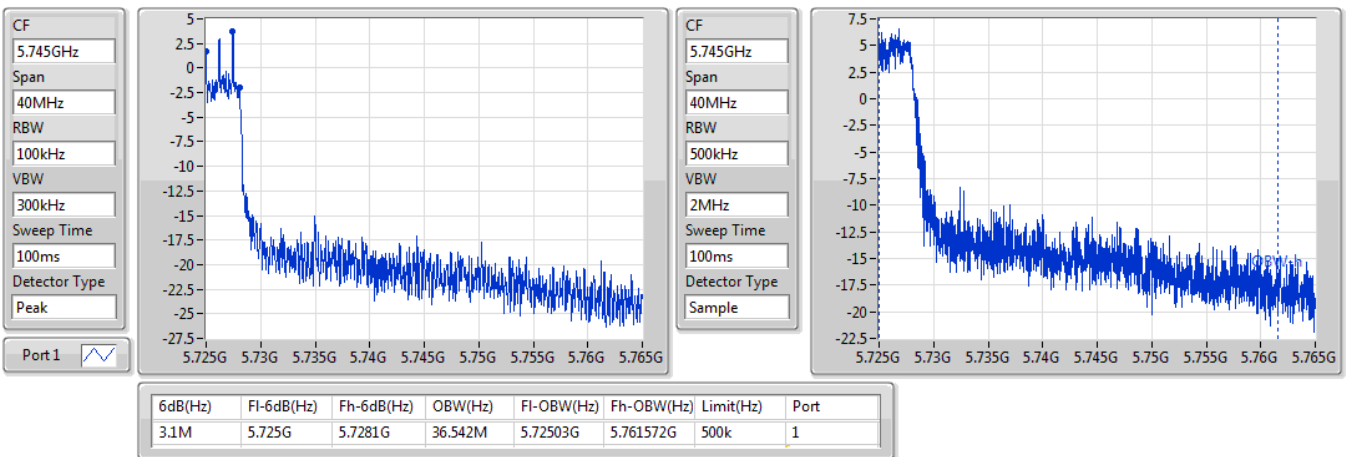

EBW

5610MHz

26/10/2019

802.11ac VHT80_Nss1,(MCS0)_1TX

EBW

5690MHz Straddle 5.47-5.725GHz

26/10/2019

802.11ac VHT80_Nss1,(MCS0)_1TX

EBW

5690MHz Straddle 5.725-5.85GHz

27/10/2019

802.11ac VHT160_Nss1,(MCS0)_1TX

EBW

5250MHz Straddle 5.15-5.25GHz

27/10/2019

802.11ac VHT160_Nss1,(MCS0)_1TX