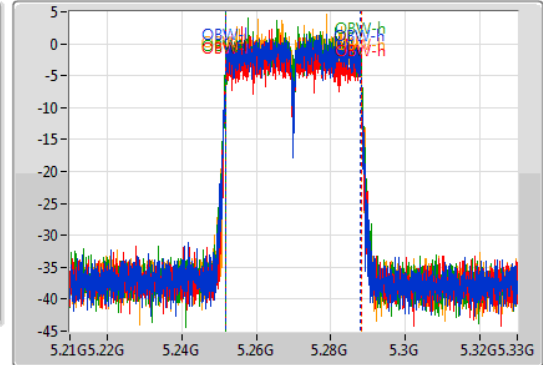

802.11ac VHT40-BF_Nss1,(MCS0)_4TX

EBW

5270MHz

01/11/2019

CF
5.27GHz
Span
120MHz
RBW
500kHz
VBW
2MHz
Sweep Time
100ms
Detector Type
Peak

CF
5.27GHz
Span
120MHz
RBW
500kHz
VBW
2MHz
Sweep Time
100ms
Detector Type
Sample