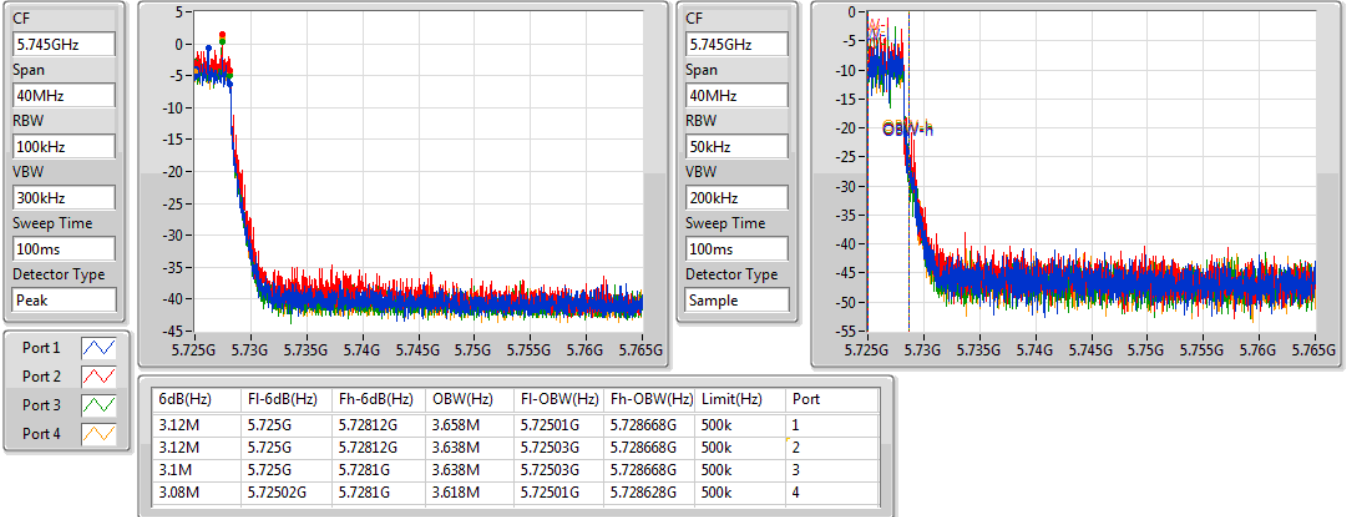

802.11ac VHT40_Nss1,(MCS0)_4TX

EBW

5710MHz Straddle 5.725-5.85GHz

30/10/2019