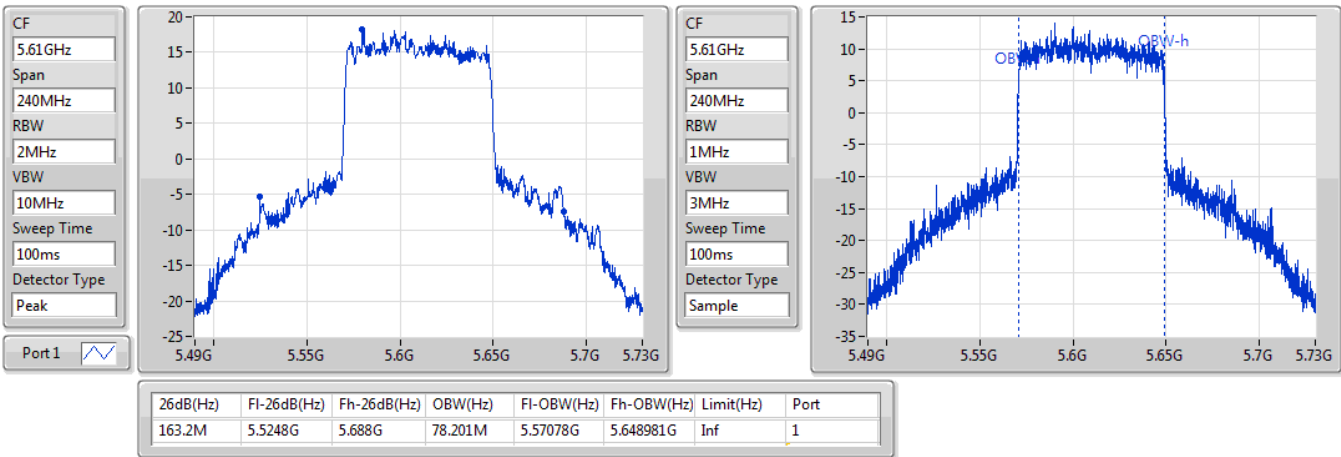

EBW

5530MHz

26/10/2019

802.11ax HEW80_Nss1,(MCS0)_1TX

EBW

5610MHz

26/10/2019

802.11ax HEW80_Nss1,(MCS0)_1TX

EBW

5690MHz Straddle 5.47-5.725GHz

26/10/2019

802.11ax HEW80_Nss1,(MCS0)_1TX

EBW

5690MHz Straddle 5.725-5.85GHz

26/10/2019

802.11ax HEW160_Nss1,(MCS0)_1TX