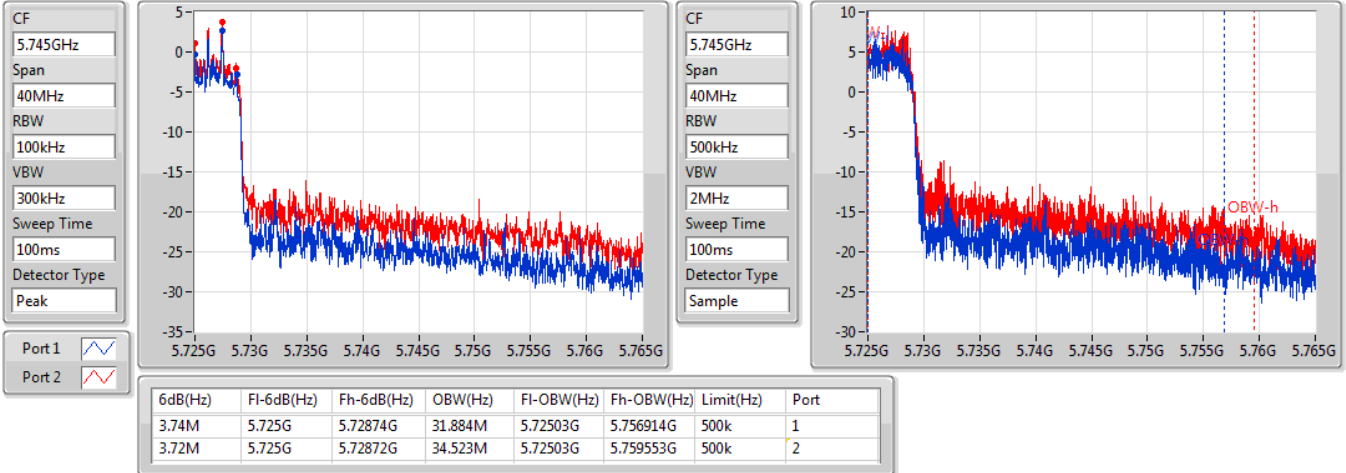

802.11ax HEW80_Nss2,(MCS0)_2TX

EBW

5690MHz Straddle 5.725-5.85GHz

27/10/2019