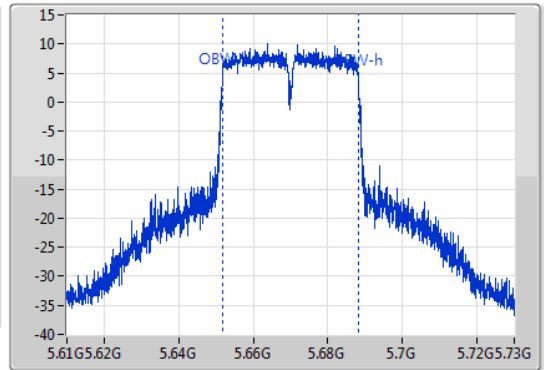

26dB(Hz)	Fl-26dB(Hz)	Fh-26dB(Hz)	OBW(Hz)	Fl-OBW(Hz)	Fh-OBW(Hz)	Limit(Hz)	Port
73.08M	5.63388G	5.70696G	36.522M	5.651649G	5.688171G	Inf	1

802.11ac VHT40_Nss1,(MCS0)_1TX

EBW

5710MHz Straddle 5.47-5.725GHz

26/10/2019

CF: 5.69GHz
Span: 70MHz
RBW: 1MHz
VBW: 3MHz
Sweep Time: 100ms
Detector Type: Peak
Port 1