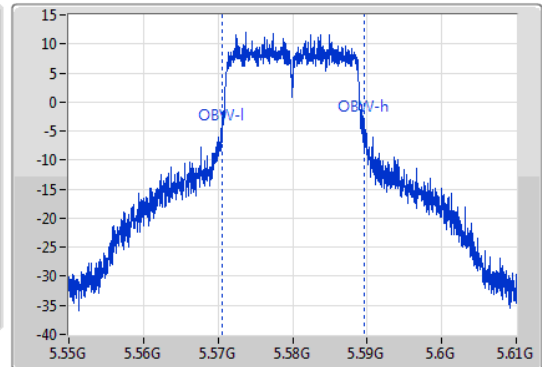

26dB(Hz)	Fl-26dB(Hz)	Fh-26dB(Hz)	OBW(Hz)	Fl-OBW(Hz)	Fh-OBW(Hz)	Limit(Hz)	Port
44.55M	5.55744G	5.60199G	19.13M	5.570495G	5.589625G	Inf	1

802.11ac VHT20_Nss1,(MCS0)_1TX

EBW

5700MHz

26/10/2019

CF
5.7GHz
Span
60MHz
RBW
300kHz
VBW
1MHz
Sweep Time
100ms
Detector Type
Peak
Port 1