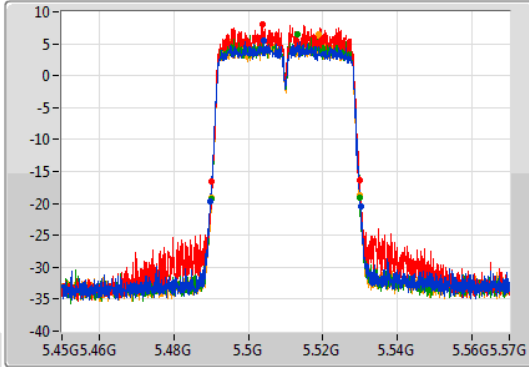

802.11ac VHT40_Nss1,(MCS0)_4TX

EBW

5510MHz

30/10/2019

CF
5.51GHz
Span
120MHz
RBW
500kHz
VBW
2MHz
Sweep Time
100ms
Detector Type
Peak

CF
5.51GHz
Span
120MHz
RBW
500kHz
VBW
2MHz
Sweep Time
100ms
Detector Type
Sample