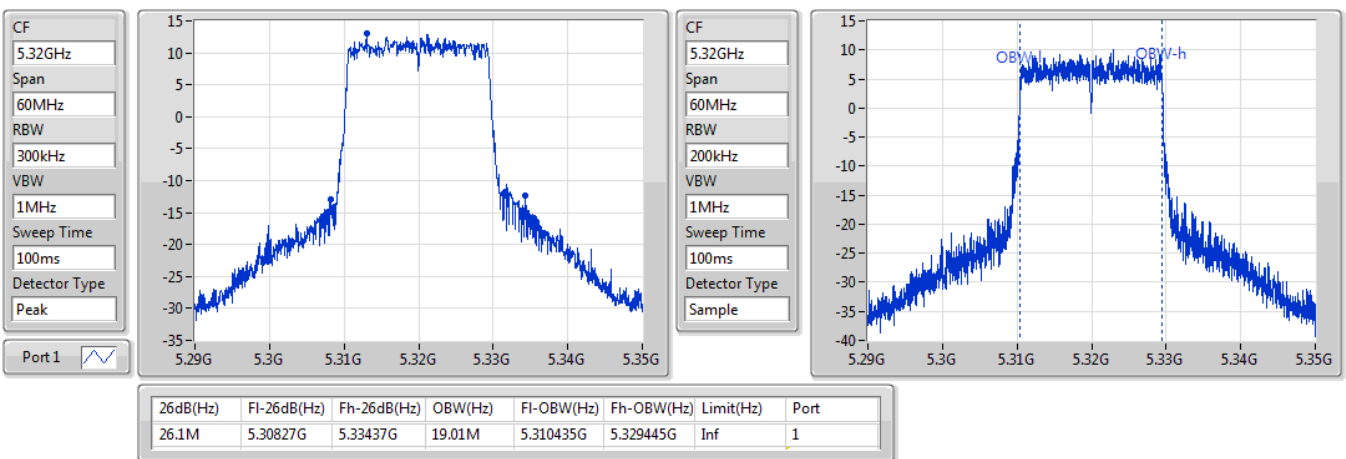

802.11ax HEW20_Nss1,(MCS0)_1TX

EBW

5320MHz

26/10/2019