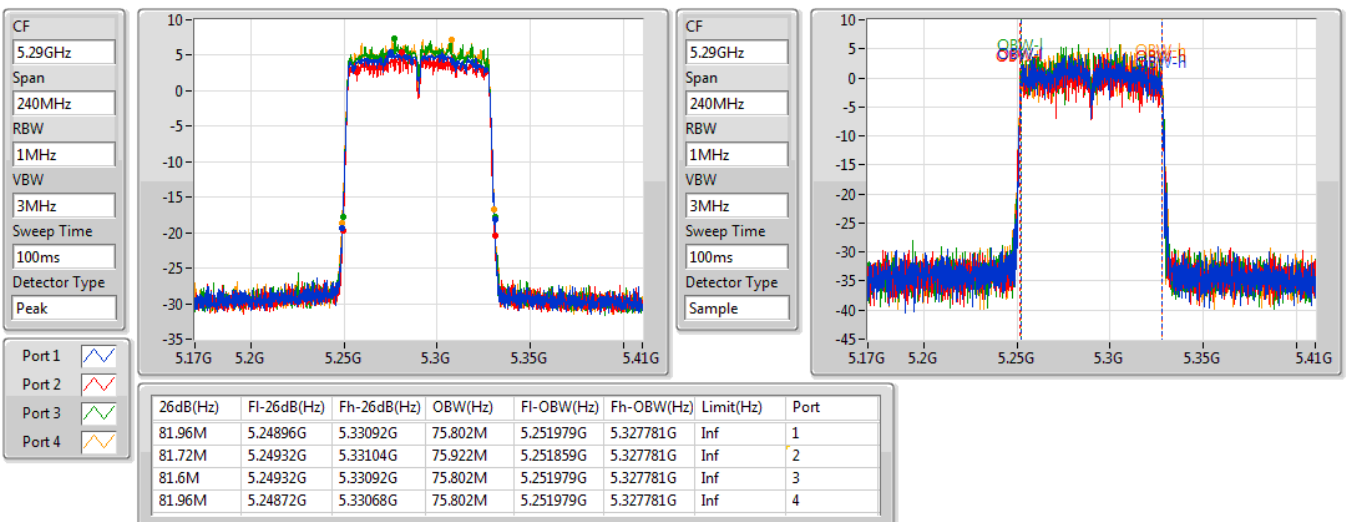

802.11ac VHT40_Nss1,(MCS0)_4TX

EBW

5710MHz Straddle 5.725-5.85GHz

30/10/2019

802.11ac VHT80_Nss1,(MCS0)_4TX

EBW

5290MHz

30/10/2019