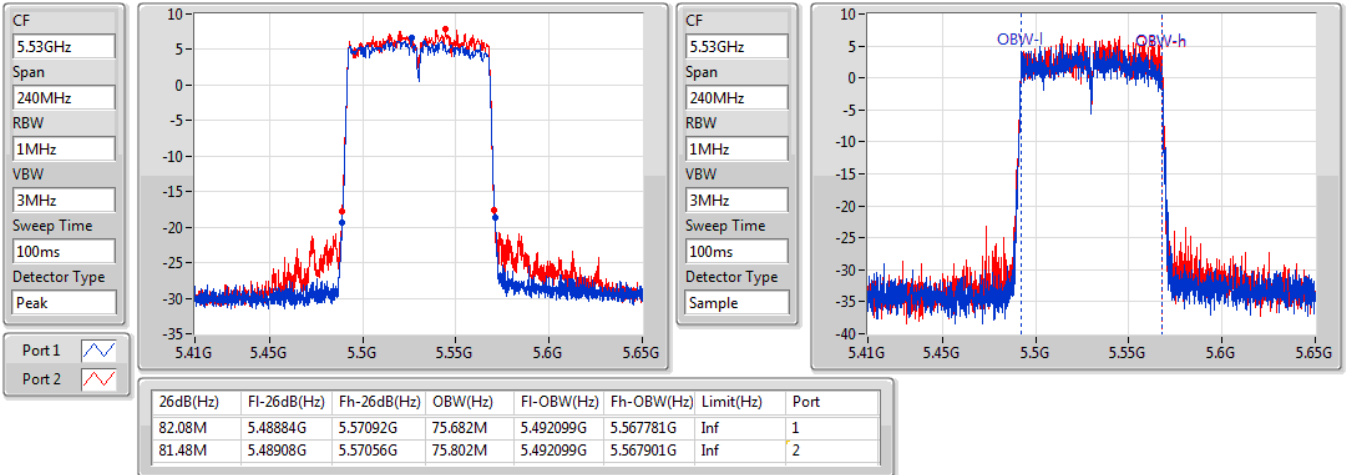

802.11ac VHT80_Nss2,(MCS0)_2TX

EBW

5530MHz

27/10/2019