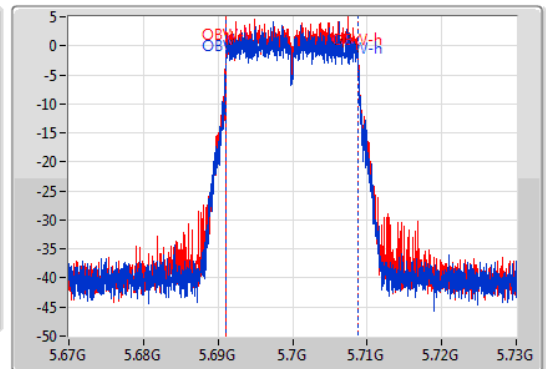

EBW

5700MHz

27/10/2019

CF
5.7GHz
Span
60MHz
RBW
300kHz
VBW
1MHz
Sweep Time
100ms
Detector Type
Peak

CF
5.7GHz
Span
60MHz
RBW
200kHz
VBW
1MHz
Sweep Time
100ms
Detector Type
Sample

26dB(Hz)	Fl-26dB(Hz)	Fh-26dB(Hz)	OBW(Hz)	Fl-OBW(Hz)	Fh-OBW(Hz)	Limit(Hz)	Port
22.02M	5.68899G	5.71101G	17.781M	5.691034G	5.708816G	Inf	1
21.63M	5.6892G	5.71083G	17.781M	5.691034G	5.708816G	Inf	2