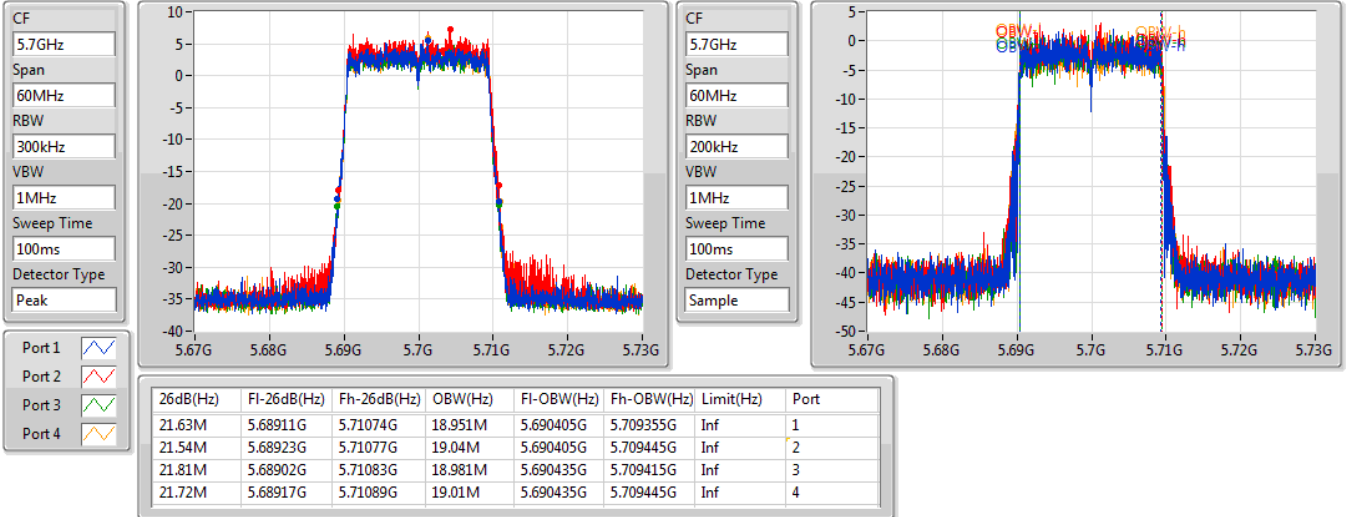

802.11ax HEW20_Nss1,(MCS0)_4TX

EBW

5700MHz

28/10/2019