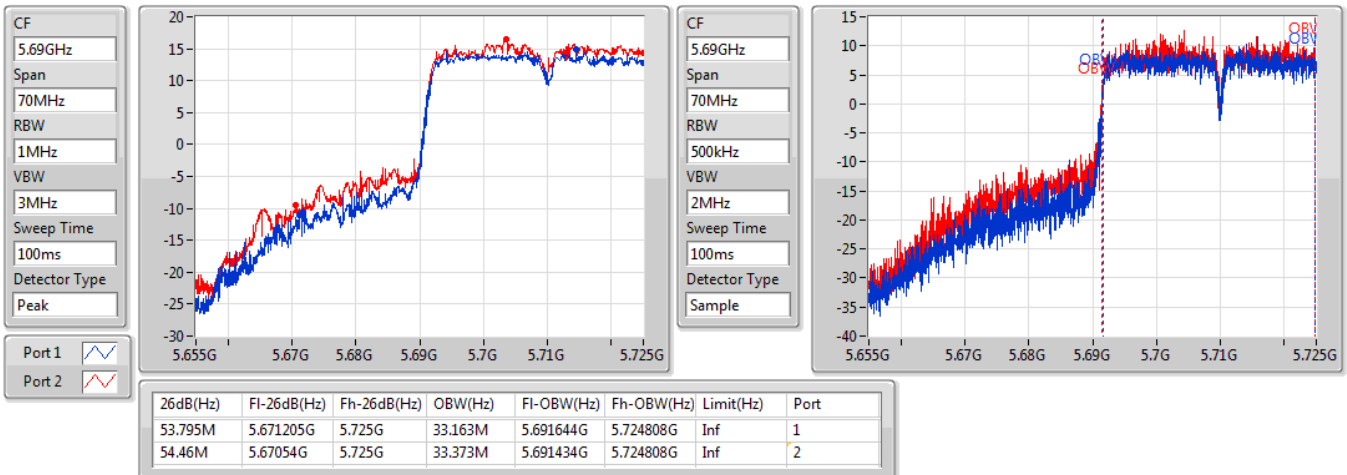

802.11ac VHT40_Nss2,(MCS0)_2TX

EBW

5670MHz

27/10/2019

802.11ac VHT40_Nss2,(MCS0)_2TX

EBW

5710MHz Straddle 5.47-5.725GHz

27/10/2019