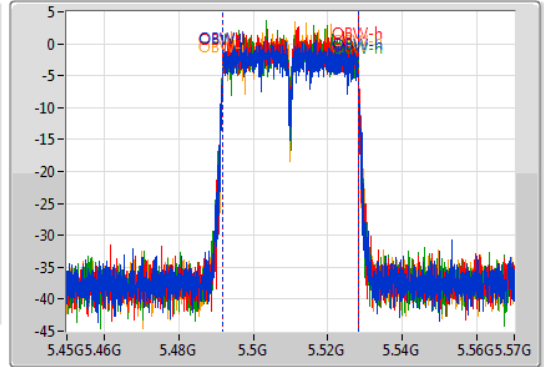

802.11ac VHT40-BF_Nss1,(MCS0)_4TX

EBW

5510MHz

01/11/2019

CF
5.51GHz
Span
120MHz
RBW
500kHz
VBW
2MHz
Sweep Time
100ms
Detector Type
Peak

CF
5.51GHz
Span
120MHz
RBW
500kHz
VBW
2MHz
Sweep Time
100ms
Detector Type
Sample