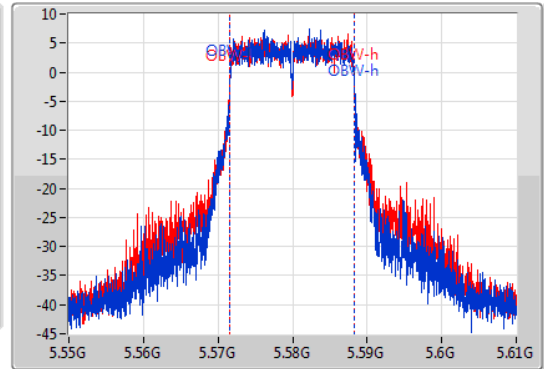

802.11a_Nss1,(6Mbps)_2TX

EBW

5580MHz

27/10/2019

CF
5.58GHz
Span
60MHz
RBW
300kHz
VBW
1MHz
Sweep Time
100ms
Detector Type
Peak

CF
5.58GHz
Span
60MHz
RBW
200kHz
VBW
1MHz
Sweep Time
100ms
Detector Type
Sample