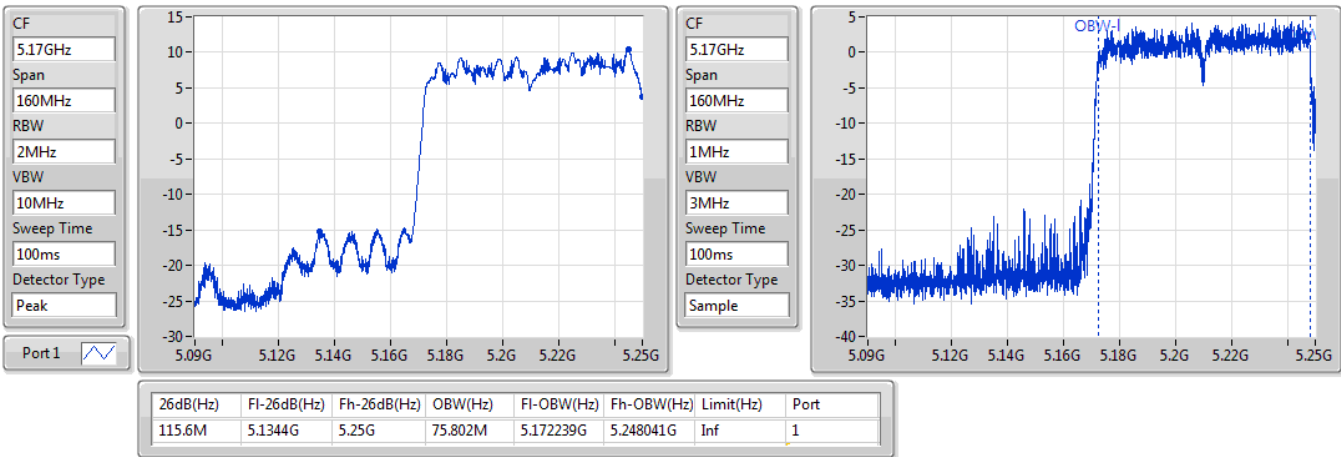

EBW

5610MHz

26/10/2019

802.11ac VHT80_Nss1,(MCS0)_1TX

EBW

5690MHz Straddle 5.47-5.725GHz

26/10/2019

802.11ac VHT80_Nss1,(MCS0)_1TX

EBW

5690MHz Straddle 5.725-5.85GHz

27/10/2019

802.11ac VHT160_Nss1,(MCS0)_1TX

EBW

5250MHz Straddle 5.15-5.25GHz

27/10/2019

802.11ac VHT160_Nss1,(MCS0)_1TX

EBW

5250MHz Straddle 5.25-5.35GHz

27/10/2019

802.11ac VHT160_Nss1,(MCS0)_1TX

EBW

5570MHz

27/10/2019

802.11ax HEW20_Nss1,(MCS0)_1TX