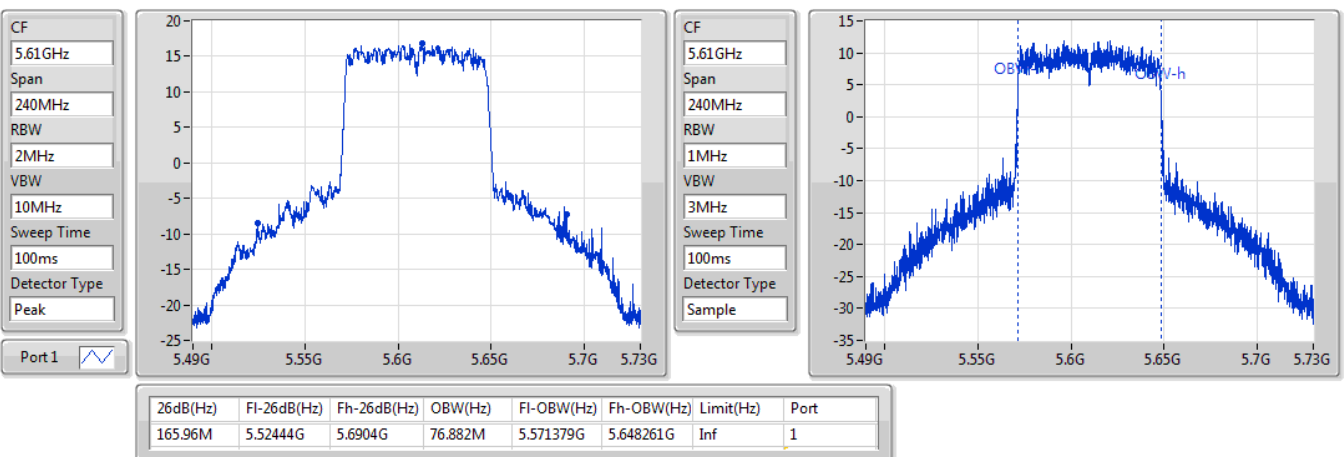

802.11ac VHT80_Nss1,(MCS0)_1TX
5290MHz

EBW

26/10/2019

802.11ac VHT80_Nss1,(MCS0)_1TX

EBW

5530MHz

26/10/2019

802.11ac VHT80_Nss1,(MCS0)_1TX

EBW

5610MHz

26/10/2019

802.11ac VHT80_Nss1,(MCS0)_1TX

EBW

5690MHz Straddle 5.47-5.725GHz

26/10/2019

802.11ac VHT80_Nss1,(MCS0)_1TX