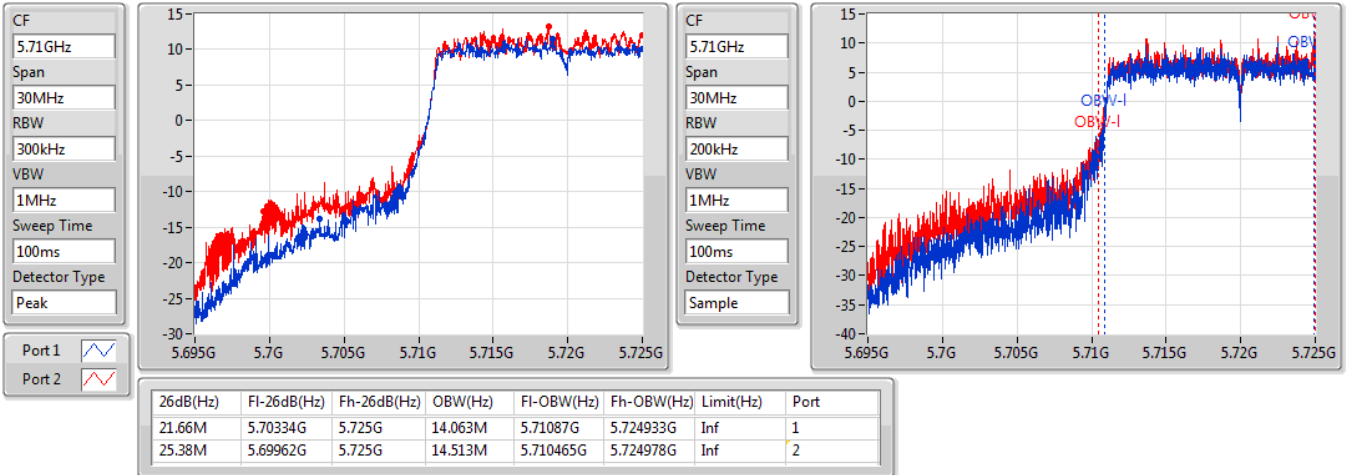

EBW

5700MHz

27/10/2019

CF
5.7GHz
Span
60MHz
RBW
300kHz
VBW
1MHz
Sweep Time
100ms
Detector Type
Peak

CF
5.7GHz
Span
60MHz
RBW
200kHz
VBW
1MHz
Sweep Time
100ms
Detector Type
Sample

26dB(Hz)	Fl-26dB(Hz)	Fh-26dB(Hz)	OBW(Hz)	Fl-OBW(Hz)	Fh-OBW(Hz)	Limit(Hz)	Port
22.02M	5.68899G	5.71101G	17.781M	5.691034G	5.708816G	Inf	1
21.63M	5.6892G	5.71083G	17.781M	5.691034G	5.708816G	Inf	2

802.11ac VHT20_Nss2,(MCS0)_2TX

EBW

5720MHz Straddle 5.47-5.725GHz

27/10/2019

802.11ac VHT20_Nss2,(MCS0)_2TX

EBW

5720MHz Straddle 5.725-5.85GHz

27/10/2019