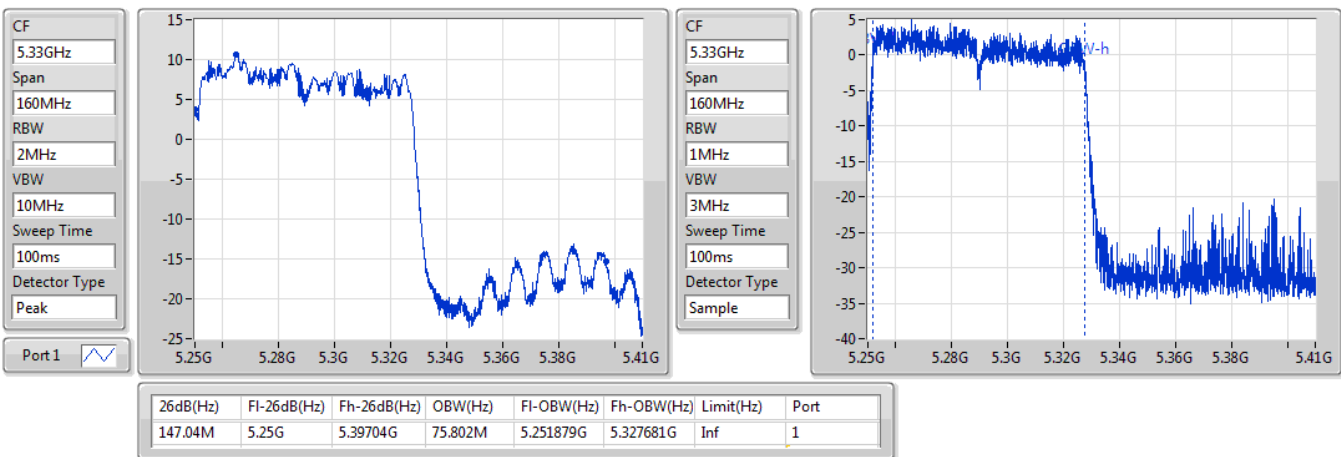

5250MHz Straddle 5.25-5.35GHz

27/10/2019