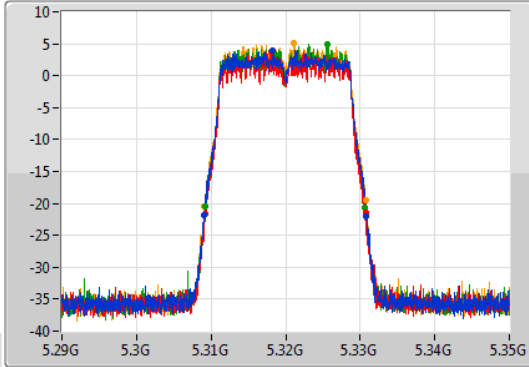

802.11ac VHT20_Nss1,(MCS0)_4TX

EBW

5320MHz

30/10/2019

CF
5.32GHz
Span
60MHz
RBW
300kHz
VBW
1MHz
Sweep Time
100ms
Detector Type
Peak

CF
5.32GHz
Span
60MHz
RBW
200kHz
VBW
1MHz
Sweep Time
100ms
Detector Type
Sample