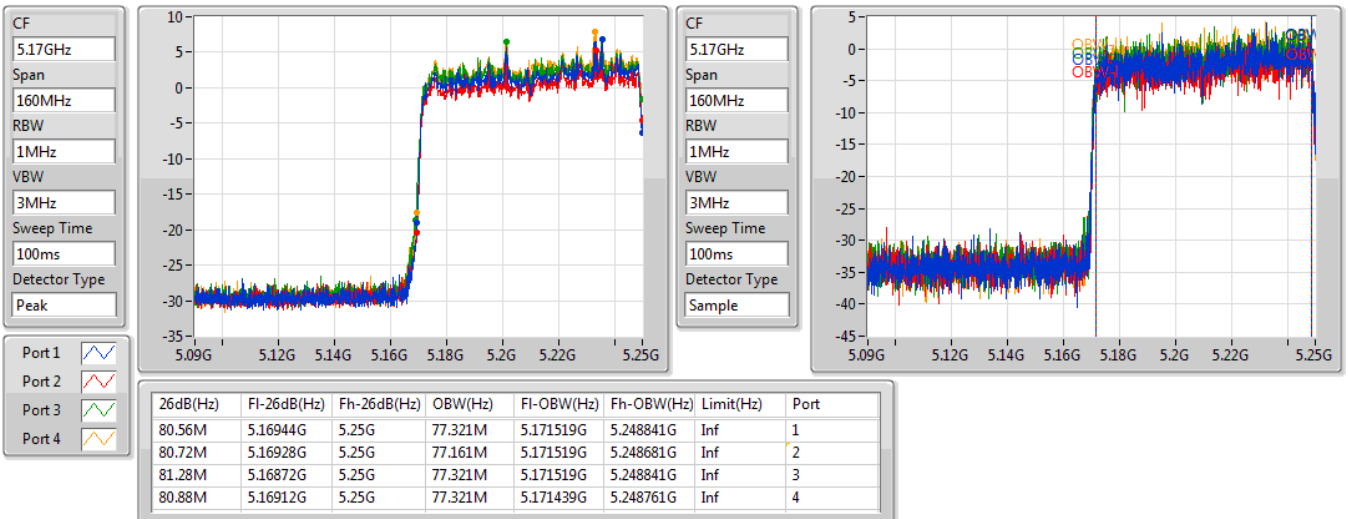

5250MHz Straddle 5.15-5.25GHz

01/11/2019