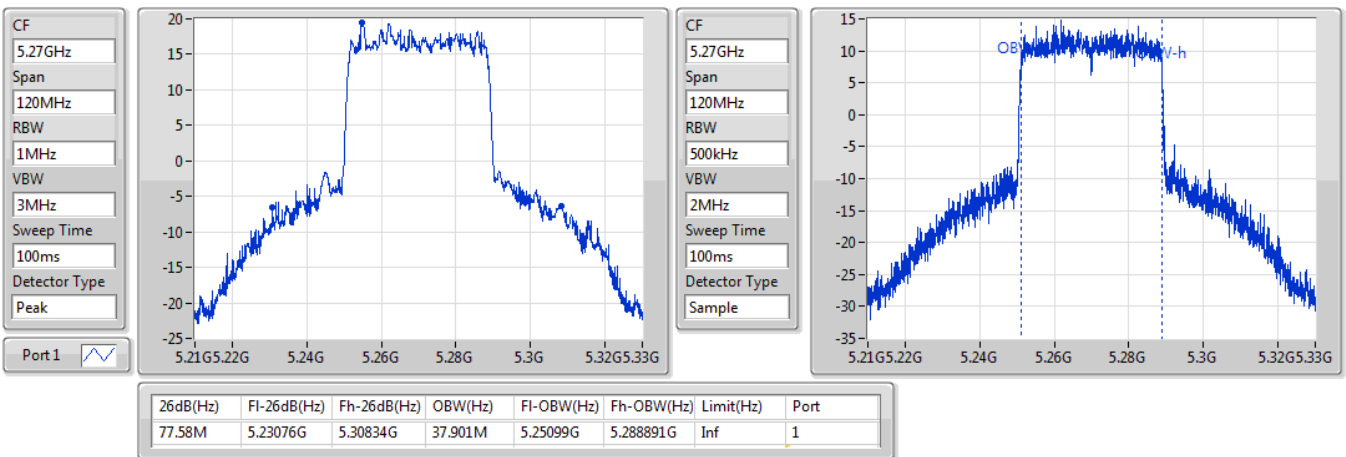

5270MHz

26/10/2019