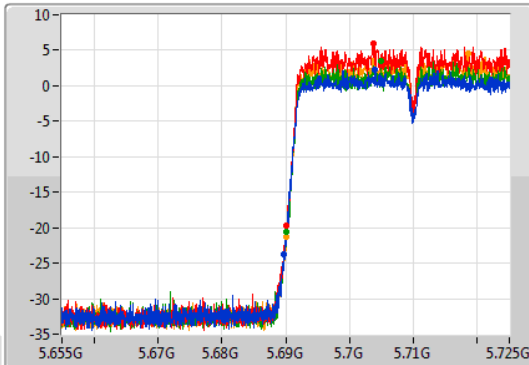

802.11ac VHT40-BF_Nss1,(MCS0)_4TX

EBW

5710MHz Straddle 5.47-5.725GHz

01/11/2019

CF
5.69GHz
Span
70MHz
RBW
500kHz
VBW
2MHz
Sweep Time
100ms
Detector Type
Peak

CF
5.69GHz
Span
70MHz
RBW
500kHz
VBW
2MHz
Sweep Time
100ms
Detector Type
Sample