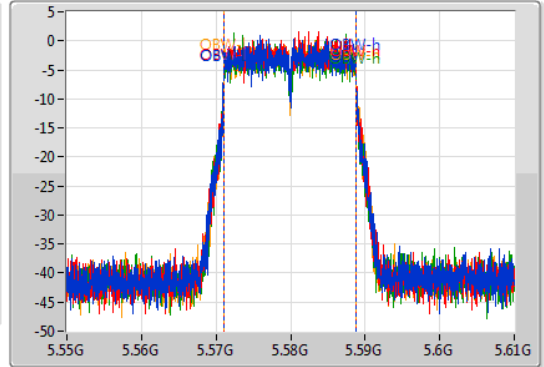

802.11ac VHT20_Nss1,(MCS0)_4TX

EBW

5580MHz

30/10/2019

CF
5.58GHz
Span
60MHz
RBW
300kHz
VBW
1MHz
Sweep Time
100ms
Detector Type
Peak

CF
5.58GHz
Span
60MHz
RBW
200kHz
VBW
1MHz
Sweep Time
100ms
Detector Type
Sample