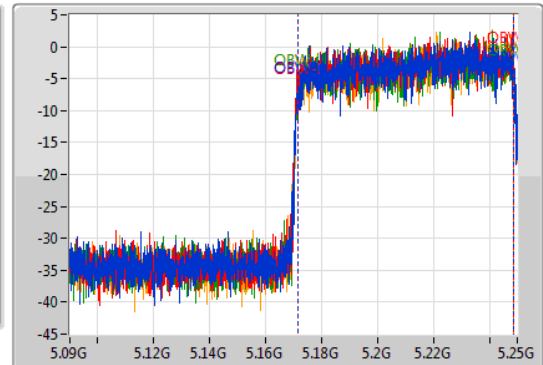

Port 1
Port 2
Port 3
Port 4

26dB(Hz)	Fl-26dB(Hz)	Fh-26dB(Hz)	OBW(Hz)	Fl-OBW(Hz)	Fh-OBW(Hz)	Limit(Hz)	Port
80.64M	5.16936G	5.25G	77.161M	5.171599G	5.248761G	Inf	1
80.88M	5.16912G	5.25G	77.241M	5.171519G	5.248761G	Inf	2
81.2M	5.1688G	5.25G	77.241M	5.171519G	5.248761G	Inf	3
80.88M	5.16912G	5.25G	77.161M	5.171519G	5.248681G	Inf	4