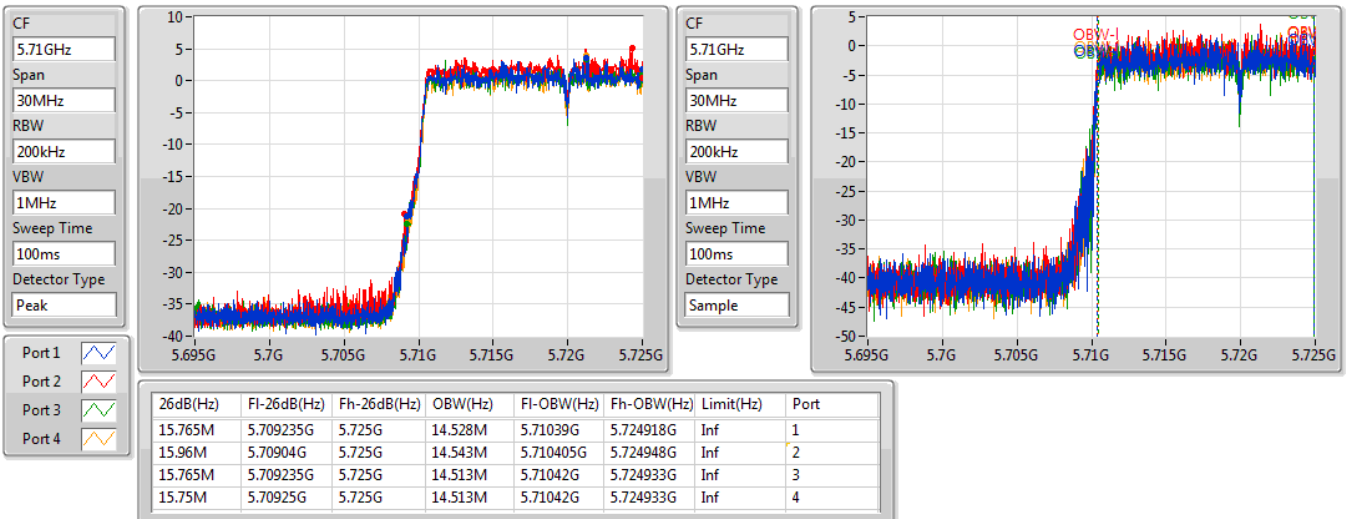

802.11ax HEW20_Nss1,(MCS0)_4TX

EBW

5700MHz

28/10/2019

802.11ax HEW20_Nss1,(MCS0)_4TX

EBW

5720MHz Straddle 5.47-5.725GHz

28/10/2019