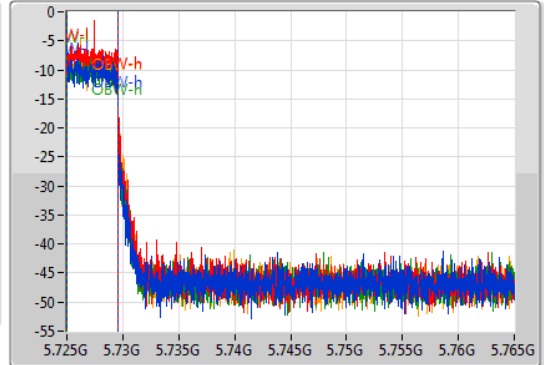

Port 1
Port 2
Port 3
Port 4

6dB(Hz)	Fl-6dB(Hz)	Fh-6dB(Hz)	OBW(Hz)	Fl-OBW(Hz)	Fh-OBW(Hz)	Limit(Hz)	Port
4.42M	5.725G	5.72942G	4.518M	5.72503G	5.729548G	500k	1
4.46M	5.725G	5.72946G	4.498M	5.72503G	5.729528G	500k	2
4.4M	5.72502G	5.72942G	4.538M	5.72501G	5.729548G	500k	3
4.54M	5.725G	5.72954G	4.538M	5.72501G	5.729548G	500k	4

802.11ax HEW40-BF_Nss1,(MCS0)_4TX

EBW