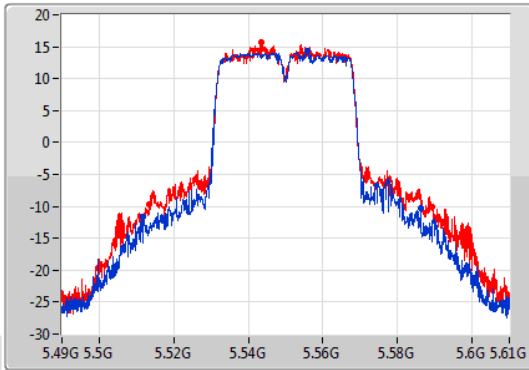

EBW

5550MHz

27/10/2019

CF
5.55GHz
Span
120MHz
RBW
1MHz
VBW
3MHz
Sweep Time
100ms
Detector Type
Peak

CF
5.55GHz
Span
120MHz
RBW
500kHz
VBW
2MHz
Sweep Time
100ms
Detector Type
Sample

26dB(Hz)	Fl-26dB(Hz)	Fh-26dB(Hz)	OBW(Hz)	Fl-OBW(Hz)	Fh-OBW(Hz)	Limit(Hz)	Port
74.64M	5.5116G	5.58624G	36.402M	5.531709G	5.568111G	Inf	1
75.96M	5.51346G	5.58942G	37.121M	5.531409G	5.568531G	Inf	2