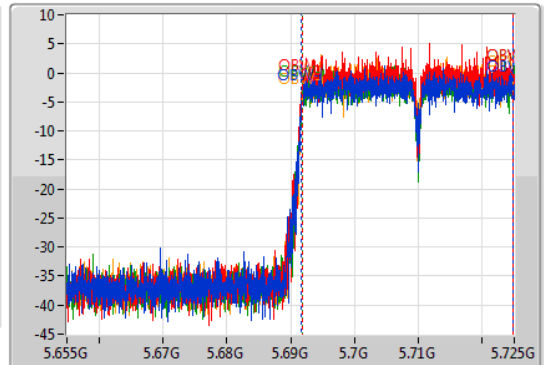

802.11ac VHT40-BF_Nss1,(MCS0)_4TX

EBW

5710MHz Straddle 5.47-5.725GHz

01/11/2019

CF
5.69GHz
Span
70MHz
RBW
500kHz
VBW
2MHz
Sweep Time
100ms
Detector Type
Peak

CF
5.69GHz
Span
70MHz
RBW
500kHz
VBW
2MHz
Sweep Time
100ms
Detector Type
Sample