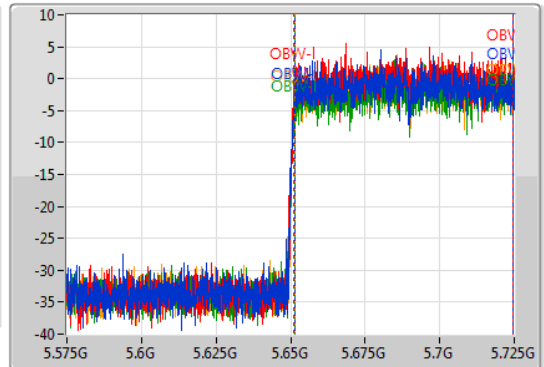

Port 1
Port 2
Port 3
Port 4

26dB(Hz)	Fl-26dB(Hz)	Fh-26dB(Hz)	OBW(Hz)	Fl-OBW(Hz)	Fh-OBW(Hz)	Limit(Hz)	Port
76.05M	5.64895G	5.725G	73.238M	5.651349G	5.724588G	Inf	1
75.9M	5.6491G	5.725G	73.388M	5.651199G	5.724588G	Inf	2
75.9M	5.6491G	5.725G	73.313M	5.651274G	5.724588G	Inf	3
75.975M	5.649025G	5.725G	73.313M	5.651349G	5.724663G	Inf	4