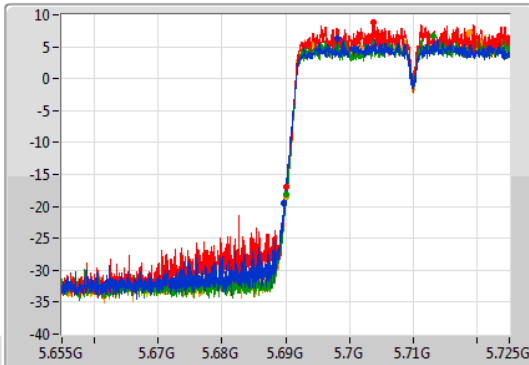

802.11ac VHT40_Nss1,(MCS0)_4TX

EBW

5710MHz Straddle 5.47-5.725GHz

30/10/2019

CF
5.69GHz
Span
70MHz
RBW
500kHz
VBW
2MHz
Sweep Time
100ms
Detector Type
Peak

CF
5.69GHz
Span
70MHz
RBW
500kHz
VBW
2MHz
Sweep Time
100ms
Detector Type
Sample