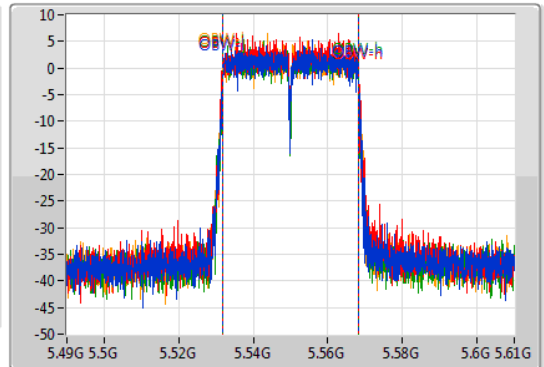

802.11ac VHT40_Nss1,(MCS0)_4TX

EBW

5550MHz

30/10/2019

CF
5.55GHz
Span
120MHz
RBW
500kHz
VBW
2MHz
Sweep Time
100ms
Detector Type
Peak

CF
5.55GHz
Span
120MHz
RBW
500kHz
VBW
2MHz
Sweep Time
100ms
Detector Type
Sample