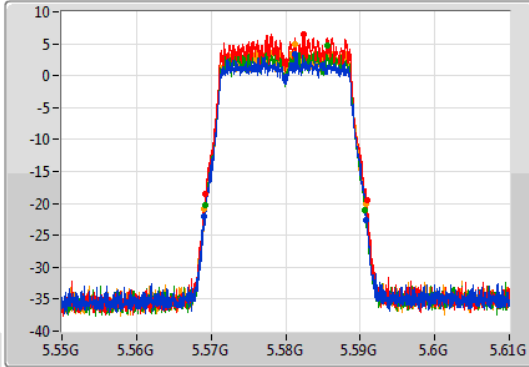

EBW

5500MHz

01/11/2019

802.11ac VHT20-BF_Nss1,(MCS0)_4TX

EBW

5580MHz

01/11/2019

CF: 5.58GHz
 Span: 60MHz
 RBW: 300kHz
 VBW: 1MHz
 Sweep Time: 100ms
 Detector Type: Peak