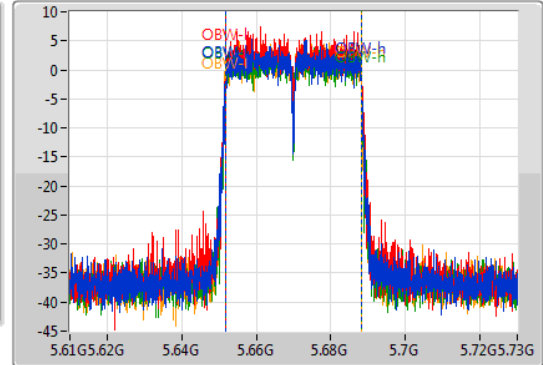

802.11ac VHT40_Nss1,(MCS0)_4TX

EBW

5670MHz

30/10/2019

CF
5.67GHz
Span
120MHz
RBW
500kHz
VBW
2MHz
Sweep Time
100ms
Detector Type
Peak

CF
5.67GHz
Span
120MHz
RBW
500kHz
VBW
2MHz
Sweep Time
100ms
Detector Type
Sample