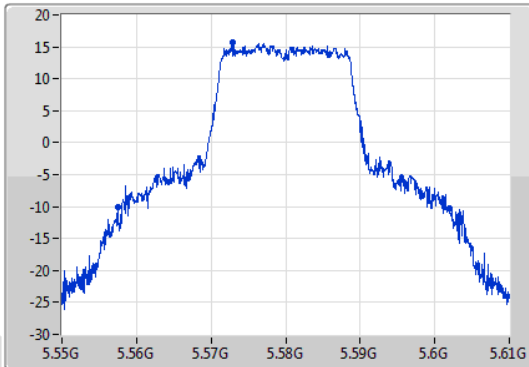

EBW

5500MHz

26/10/2019

802.11ac VHT20_Nss1,(MCS0)_1TX

EBW

5580MHz

26/10/2019

CF
5.58GHz
Span
60MHz
RBW
500kHz
VBW
2MHz
Sweep Time
100ms
Detector Type
Peak
Port 1