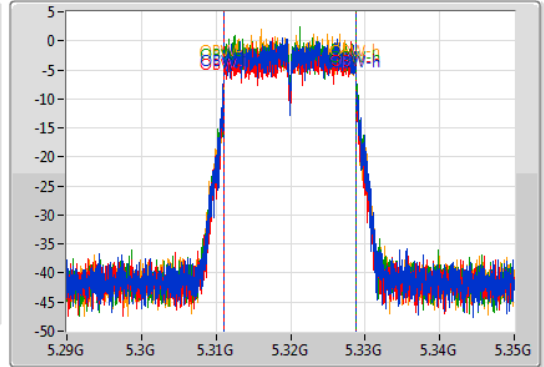

802.11ac VHT20_Nss1,(MCS0)_4TX

EBW

5320MHz

30/10/2019

CF
5.32GHz
Span
60MHz
RBW
300kHz
VBW
1MHz
Sweep Time
100ms
Detector Type
Peak

CF
5.32GHz
Span
60MHz
RBW
200kHz
VBW
1MHz
Sweep Time
100ms
Detector Type
Sample