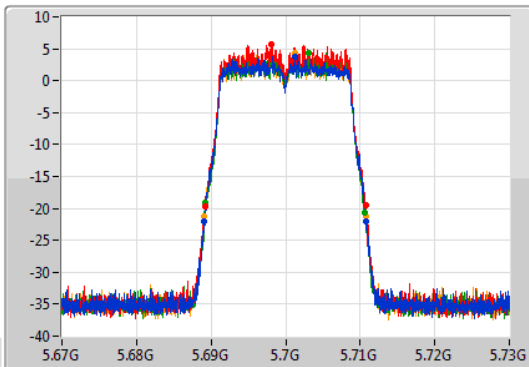

802.11ac VHT20_Nss1,(MCS0)_4TX

EBW

5700MHz

30/10/2019

CF
5.7GHz
Span
60MHz
RBW
300kHz
VBW
1MHz
Sweep Time
100ms
Detector Type
Peak

CF
5.7GHz
Span
60MHz
RBW
200kHz
VBW
1MHz
Sweep Time
100ms
Detector Type
Sample