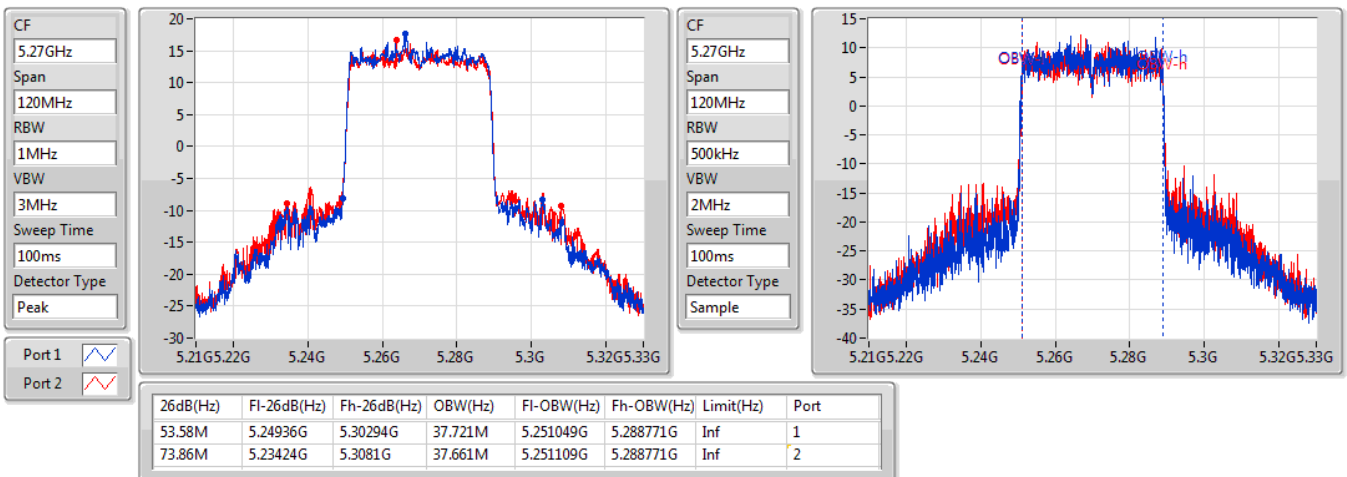

802.11ax HEW20_Nss2,(MCS0)_2TX

EBW

5720MHz Straddle 5.725-5.85GHz

27/10/2019

802.11ax HEW40_Nss2,(MCS0)_2TX

EBW

5270MHz

27/10/2019