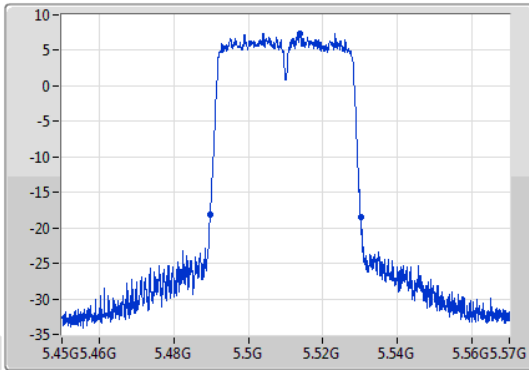

26dB(Hz)	Fl-26dB(Hz)	Fh-26dB(Hz)	OBW(Hz)	Fl-OBW(Hz)	Fh-OBW(Hz)	Limit(Hz)	Port
40.32M	5.28972G	5.33004G	36.402M	5.291709G	5.328111G	Inf	1

802.11ac VHT40_Nss1,(MCS0)_1TX

EBW

5510MHz

26/10/2019

CF: 5.51GHz
 Span: 120MHz
 RBW: 500kHz
 VBW: 2MHz
 Sweep Time: 100ms
 Detector Type: Peak
 Port 1