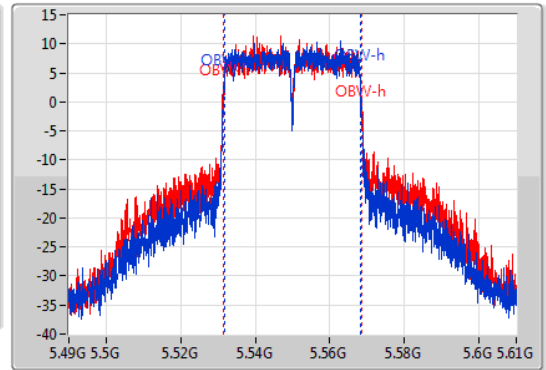

EBW

5550MHz

27/10/2019

CF
5.55GHz
Span
120MHz
RBW
1MHz
VBW
3MHz
Sweep Time
100ms
Detector Type
Peak

CF
5.55GHz
Span
120MHz
RBW
500kHz
VBW
2MHz
Sweep Time
100ms
Detector Type
Sample

26dB(Hz)	Fl-26dB(Hz)	Fh-26dB(Hz)	OBW(Hz)	Fl-OBW(Hz)	Fh-OBW(Hz)	Limit(Hz)	Port
74.64M	5.5116G	5.58624G	36.402M	5.531709G	5.568111G	Inf	1
75.96M	5.51346G	5.58942G	37.121M	5.531409G	5.568531G	Inf	2