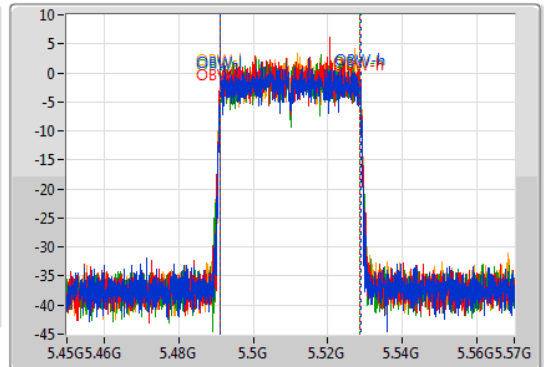

802.11ax HEW40-BF_Nss1,(MCS0)_4TX

EBW

5510MHz

01/11/2019

CF
5.51GHz
Span
120MHz
RBW
500kHz
VBW
2MHz
Sweep Time
100ms
Detector Type
Peak

CF
5.51GHz
Span
120MHz
RBW
500kHz
VBW
2MHz
Sweep Time
100ms
Detector Type
Sample