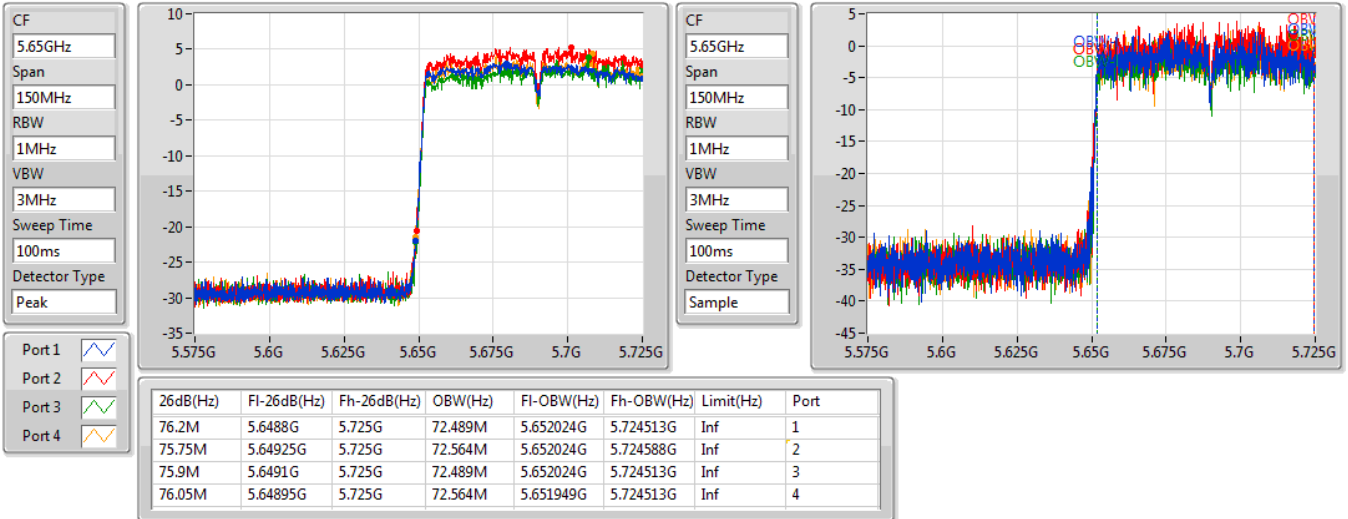

802.11ac VHT80-BF_Nss1,(MCS0)_4TX

EBW

5690MHz Straddle 5.47-5.725GHz

01/11/2019