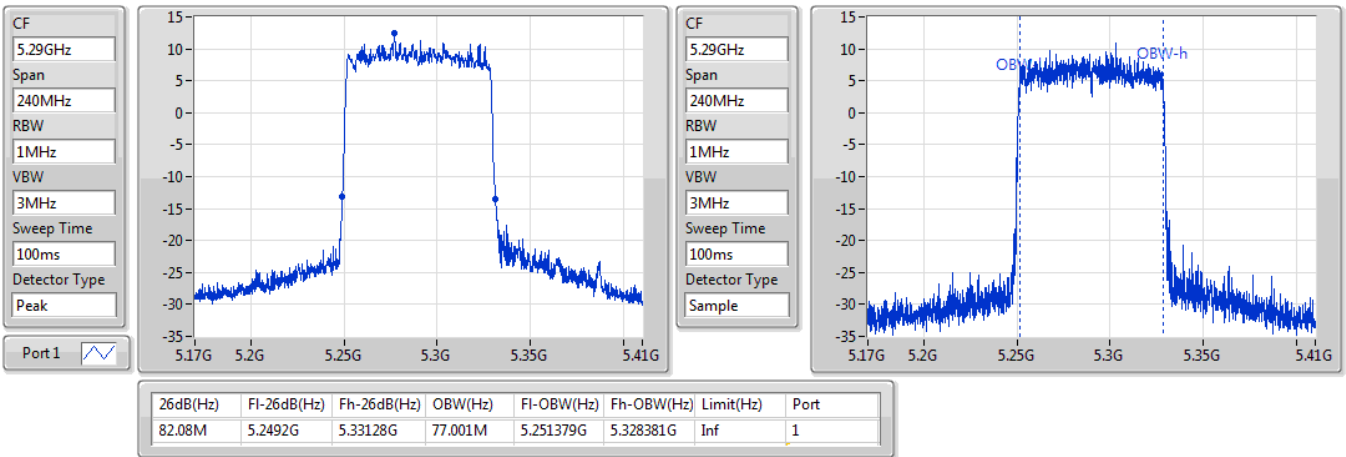

EBW

5670MHz

26/10/2019

802.11ax HEW80_Nss1,(MCS0)_1TX

EBW

5290MHz

26/10/2019

802.11ax HEW80_Nss1,(MCS0)_1TX