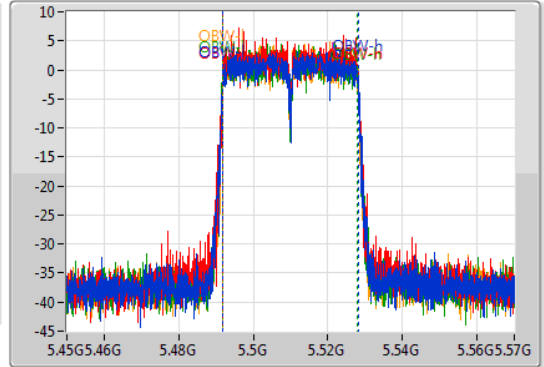

802.11ac VHT40_Nss1,(MCS0)_4TX

EBW

5510MHz

30/10/2019

CF
5.51GHz
Span
120MHz
RBW
500kHz
VBW
2MHz
Sweep Time
100ms
Detector Type
Peak

CF
5.51GHz
Span
120MHz
RBW
500kHz
VBW
2MHz
Sweep Time
100ms
Detector Type
Sample