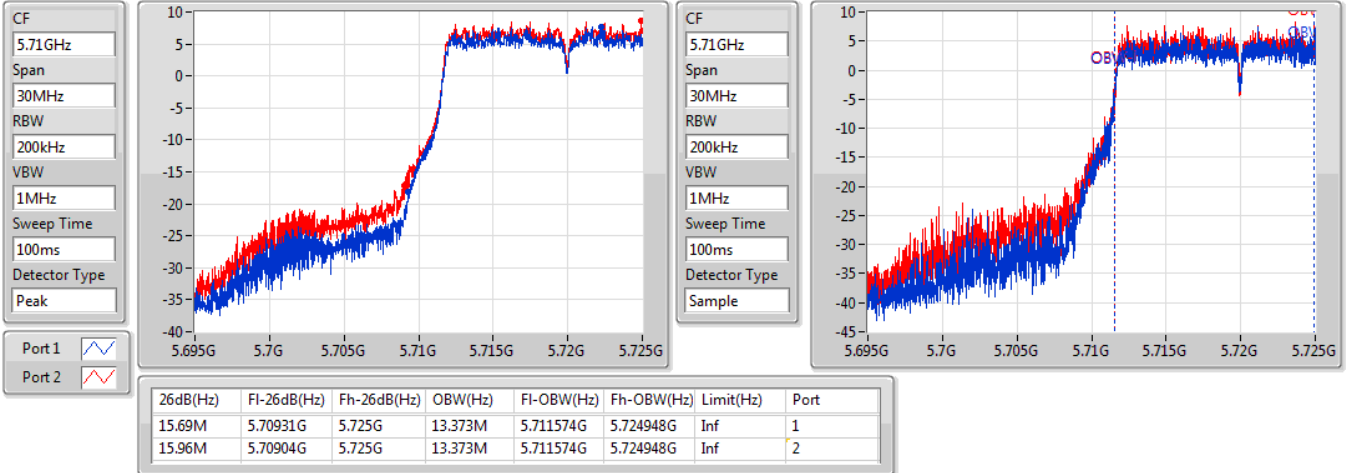

EBW

5700MHz

27/10/2019

CF
5.7GHz
Span
60MHz
RBW
300kHz
VBW
1MHz
Sweep Time
100ms
Detector Type
Peak

CF
5.7GHz
Span
60MHz
RBW
200kHz
VBW
1MHz
Sweep Time
100ms
Detector Type
Sample

26dB(Hz)	Fl-26dB(Hz)	Fh-26dB(Hz)	OBW(Hz)	Fl-OBW(Hz)	Fh-OBW(Hz)	Limit(Hz)	Port
21.39M	5.68929G	5.71068G	16.642M	5.691634G	5.708276G	Inf	1
21.9M	5.68905G	5.71095G	16.612M	5.691634G	5.708246G	Inf	2

802.11a_Nss1,(6Mbps)_2TX

EBW

5720MHz Straddle 5.47-5.725GHz

27/10/2019

802.11a_Nss1,(6Mbps)_2TX

EBW

5720MHz Straddle 5.725-5.85GHz

27/10/2019