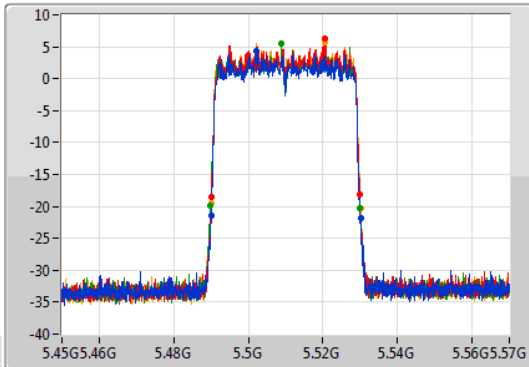

802.11ax HEW40-BF_Nss1,(MCS0)_4TX

EBW

5510MHz

01/11/2019

CF
5.51GHz
Span
120MHz
RBW
500kHz
VBW
2MHz
Sweep Time
100ms
Detector Type
Peak

CF
5.51GHz
Span
120MHz
RBW
500kHz
VBW
2MHz
Sweep Time
100ms
Detector Type
Sample