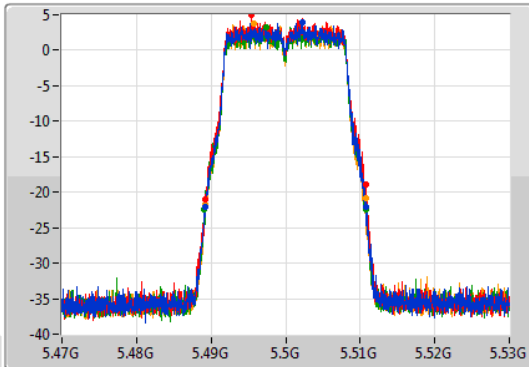

802.11a_Nss1,(6Mbps)_4TX

EBW

5500MHz

28/10/2019

CF
5.5GHz
Span
60MHz
RBW
300kHz
VBW
1MHz
Sweep Time
100ms
Detector Type
Peak

CF
5.5GHz
Span
60MHz
RBW
200kHz
VBW
1MHz
Sweep Time
100ms
Detector Type
Sample