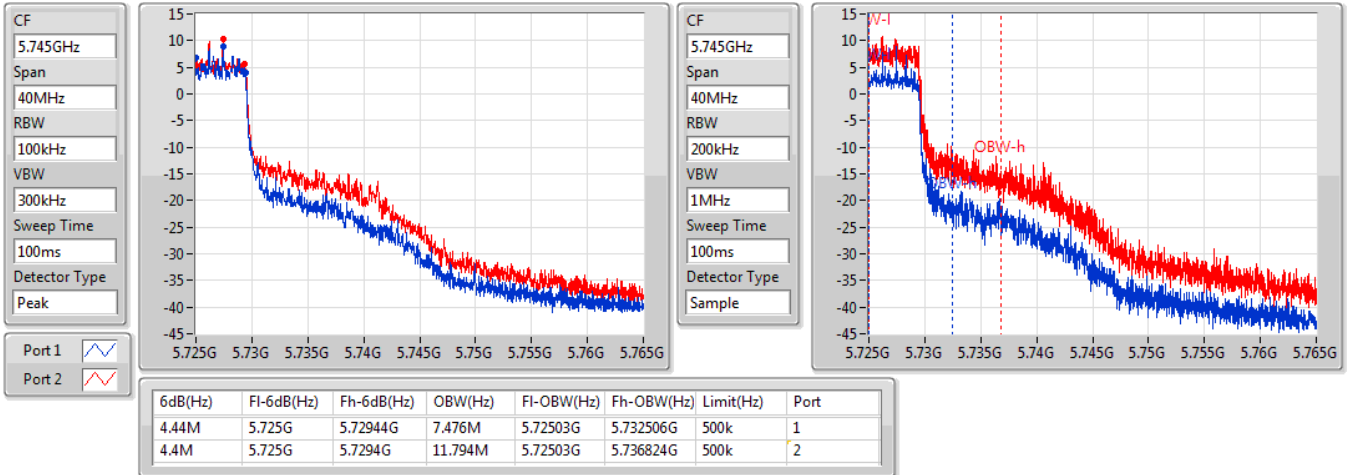

802.11ax HEW20_Nss2,(MCS0)_2TX

EBW

5720MHz Straddle 5.725-5.85GHz

27/10/2019