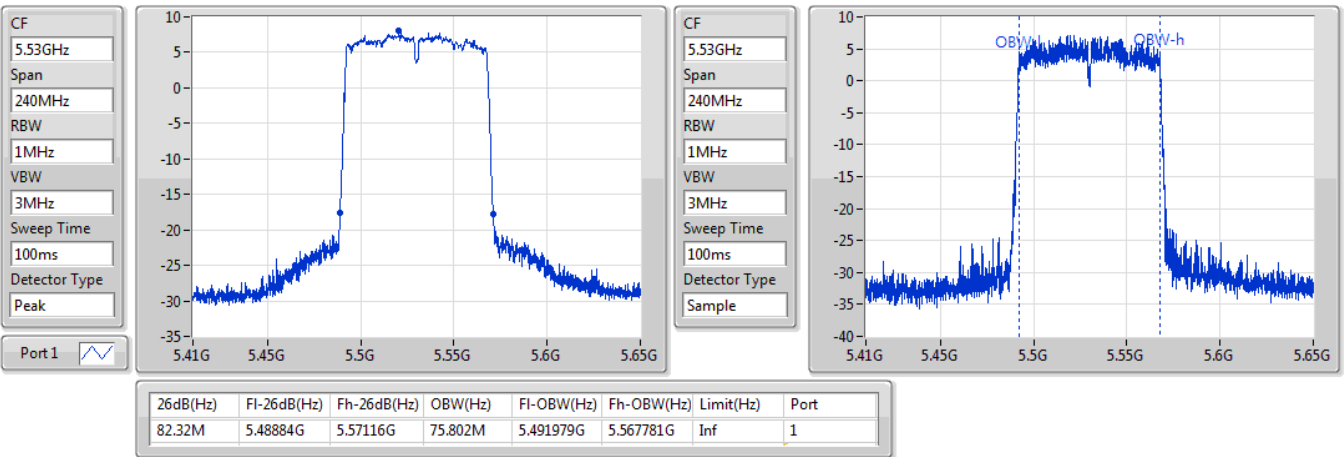

802.11ac VHT80_Nss1,(MCS0)_1TX
5290MHz

EBW

26/10/2019

802.11ac VHT80_Nss1,(MCS0)_1TX

EBW

5530MHz

26/10/2019

802.11ac VHT80_Nss1,(MCS0)_1TX

EBW

5610MHz

26/10/2019

802.11ac VHT80_Nss1,(MCS0)_1TX

EBW

5690MHz Straddle 5.47-5.725GHz

26/10/2019

802.11ac VHT80_Nss1,(MCS0)_1TX