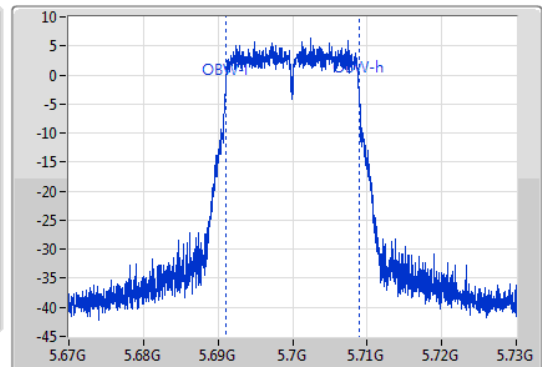

802.11ac VHT20_Nss1,(MCS0)_1TX

EBW

5700MHz

26/10/2019

CF
5.7GHz
Span
60MHz
RBW
300kHz
VBW
1MHz
Sweep Time
100ms
Detector Type
Peak
Port 1

CF
5.7GHz
Span
60MHz
RBW
200kHz
VBW
1MHz
Sweep Time
100ms
Detector Type
Sample