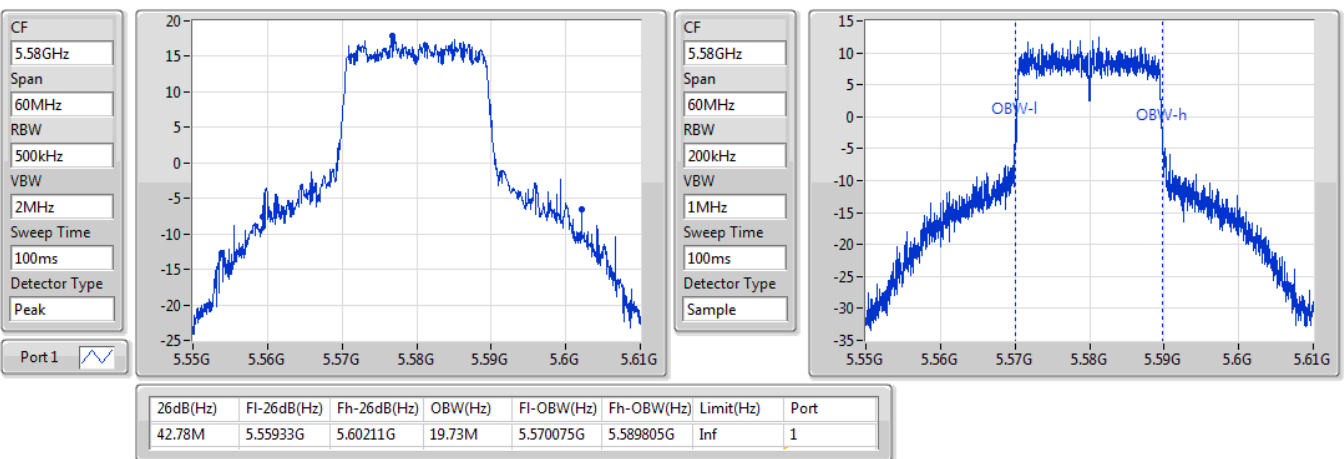

EBW

5320MHz

26/10/2019

802.11ax HEW20_Nss1,(MCS0)_1TX

EBW

5500MHz

26/10/2019

802.11ax HEW20_Nss1,(MCS0)_1TX

EBW

5580MHz

26/10/2019

802.11ax HEW20_Nss1,(MCS0)_1TX

EBW

5700MHz

26/10/2019

802.11ax HEW20_Nss1,(MCS0)_1TX