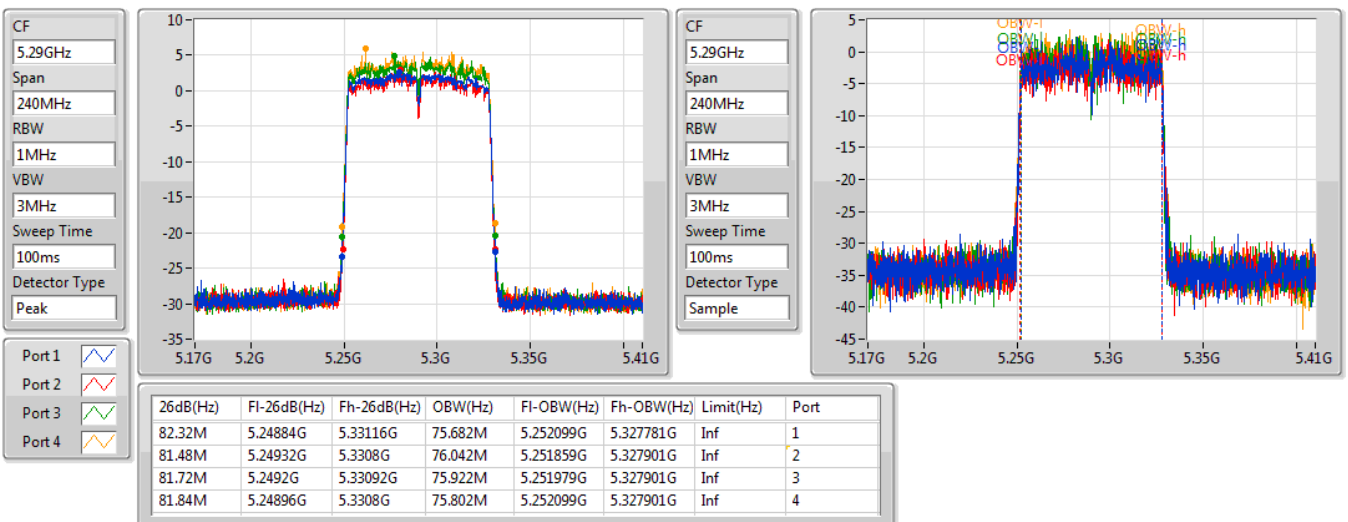

802.11ac VHT40-BF_Nss1,(MCS0)_4TX

EBW

5710MHz Straddle 5.725-5.85GHz

01/11/2019

802.11ac VHT80-BF_Nss1,(MCS0)_4TX

EBW

5290MHz

01/11/2019