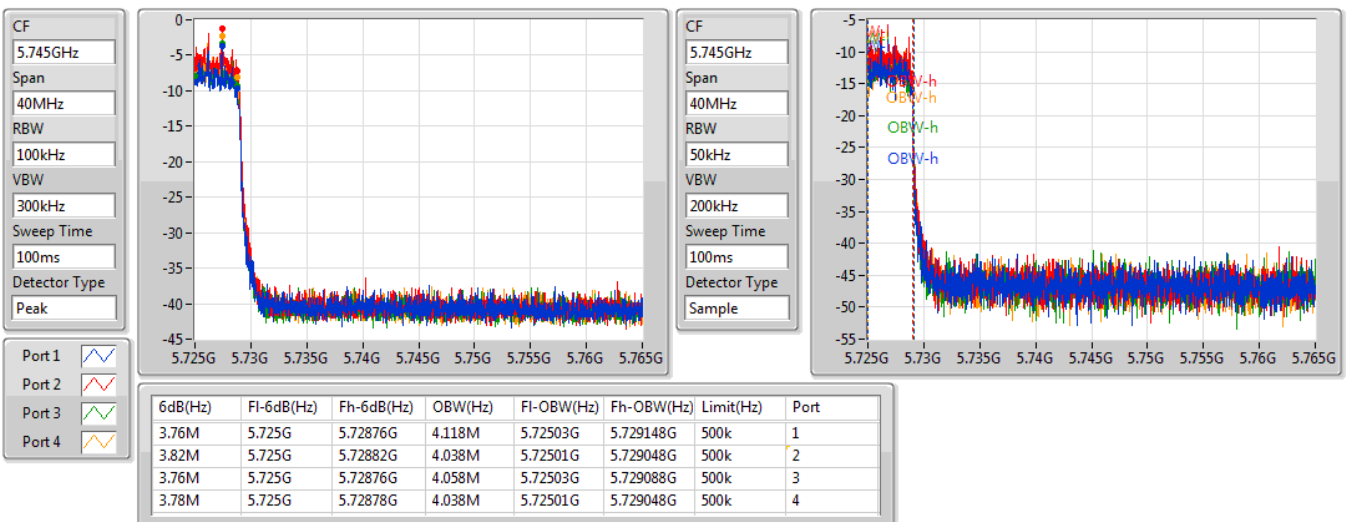

5710MHz Straddle 5.725-5.85GHz

01/11/2019