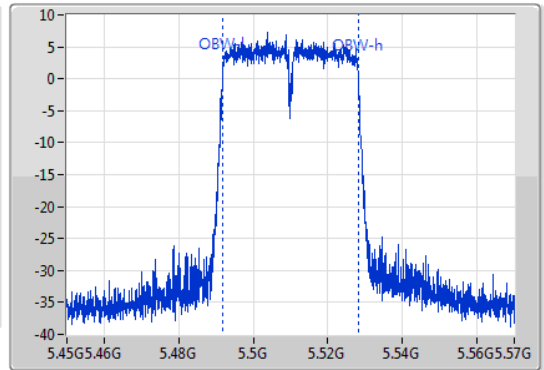

26dB(Hz)	Fl-26dB(Hz)	Fh-26dB(Hz)	OBW(Hz)	Fl-OBW(Hz)	Fh-OBW(Hz)	Limit(Hz)	Port
40.38M	5.48972G	5.5301G	36.342M	5.491769G	5.528111G	Inf	1

802.11ac VHT40_Nss1,(MCS0)_1TX

EBW

5550MHz

26/10/2019

CF: 5.55GHz
Span: 120MHz
RBW: 1MHz
VBW: 3MHz
Sweep Time: 100ms
Detector Type: Peak
Port 1