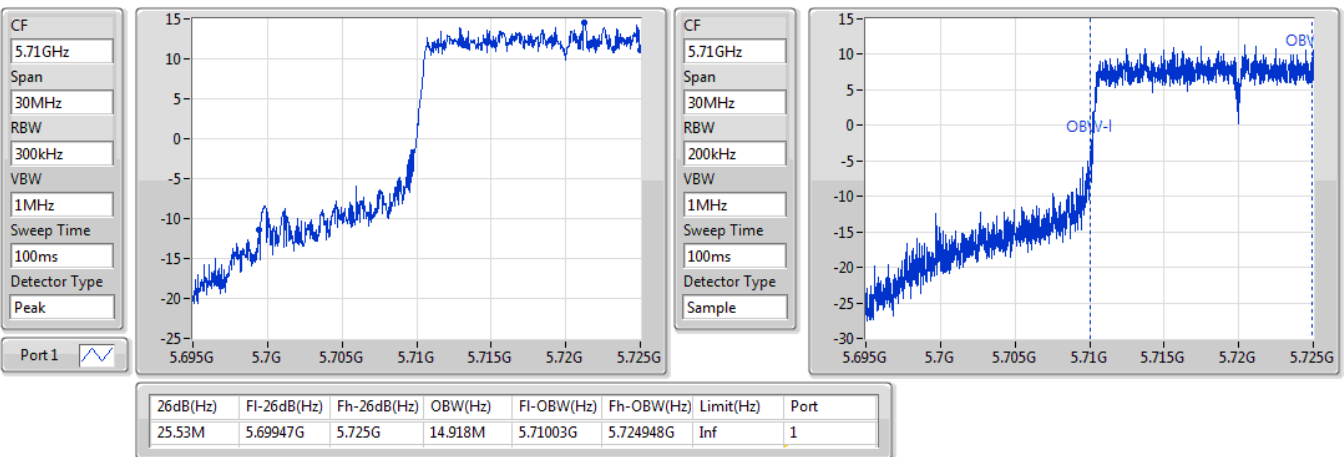

EBW

5580MHz

26/10/2019

802.11ax HEW20_Nss1,(MCS0)_1TX

EBW

5700MHz

26/10/2019

802.11ax HEW20_Nss1,(MCS0)_1TX

EBW

5720MHz Straddle 5.47-5.725GHz

26/10/2019

802.11ax HEW20_Nss1,(MCS0)_1TX

EBW

5720MHz Straddle 5.725-5.85GHz

26/10/2019

802.11ax HEW40_Nss1,(MCS0)_1TX