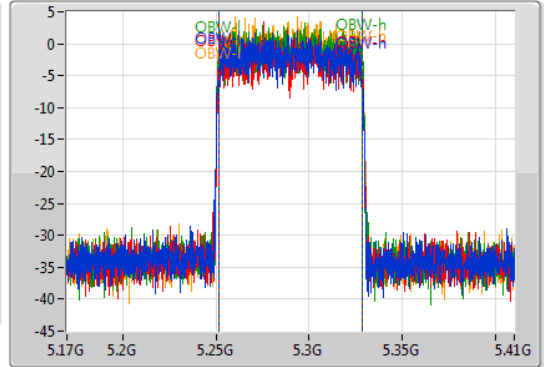

802.11ax HEW80-BF_Nss1,(MCS0)_4TX

EBW

5290MHz

01/11/2019

CF
5.29GHz
Span
240MHz
RBW
1MHz
VBW
3MHz
Sweep Time
100ms
Detector Type
Peak

CF
5.29GHz
Span
240MHz
RBW
1MHz
VBW
3MHz
Sweep Time
100ms
Detector Type
Sample

Port 1
Port 2
Port 3
Port 4

26dB(Hz)	Fl-26dB(Hz)	Fh-26dB(Hz)	OBW(Hz)	Fl-OBW(Hz)	Fh-OBW(Hz)	Limit(Hz)	Port
82.32M	5.24896G	5.33128G	77.001M	5.251379G	5.328381G	Inf	1
82.32M	5.24908G	5.3314G	77.121M	5.251379G	5.328501G	Inf	2
82.2M	5.24884G	5.33104G	77.241M	5.251259G	5.328501G	Inf	3
81.96M	5.24896G	5.33092G	77.001M	5.251379G	5.328381G	Inf	4

802.11ax HEW80-BF_Nss1,(MCS0)_4TX

EBW

5530MHz

01/11/2019

CF
5.53GHz
Span
240MHz
RBW
1MHz
VBW
3MHz
Sweep Time
100ms
Detector Type
Peak

CF
5.53GHz
Span
240MHz
RBW
1MHz
VBW
3MHz
Sweep Time
100ms
Detector Type
Sample

Port 1
Port 2
Port 3
Port 4

26dB(Hz)	Fl-26dB(Hz)	Fh-26dB(Hz)	OBW(Hz)	Fl-OBW(Hz)	Fh-OBW(Hz)	Limit(Hz)	Port
82.2M	5.48896G	5.57116G	77.121M	5.491259G	5.568381G	Inf	1
82.08M	5.4892G	5.57128G	77.121M	5.491379G	5.568501G	Inf	2
82.92M	5.48896G	5.57188G	77.361M	5.491259G	5.568621G	Inf	3
81.96M	5.48908G	5.57104G	77.241M	5.491259G	5.568501G	Inf	4