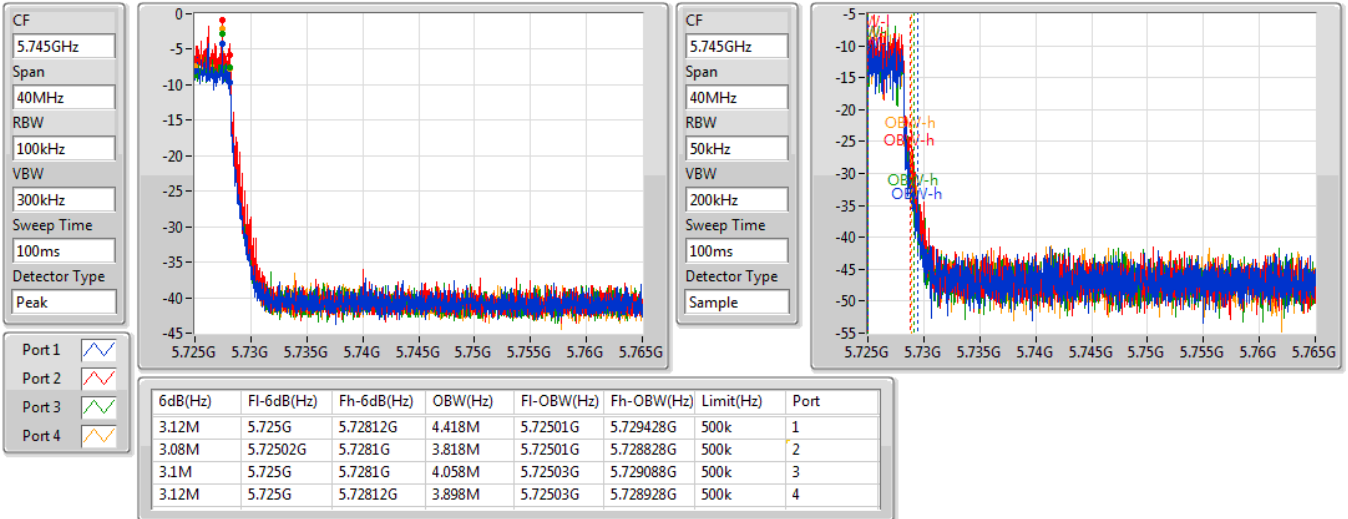

802.11ac VHT40-BF_Nss1,(MCS0)_4TX

EBW

5710MHz Straddle 5.725-5.85GHz

01/11/2019