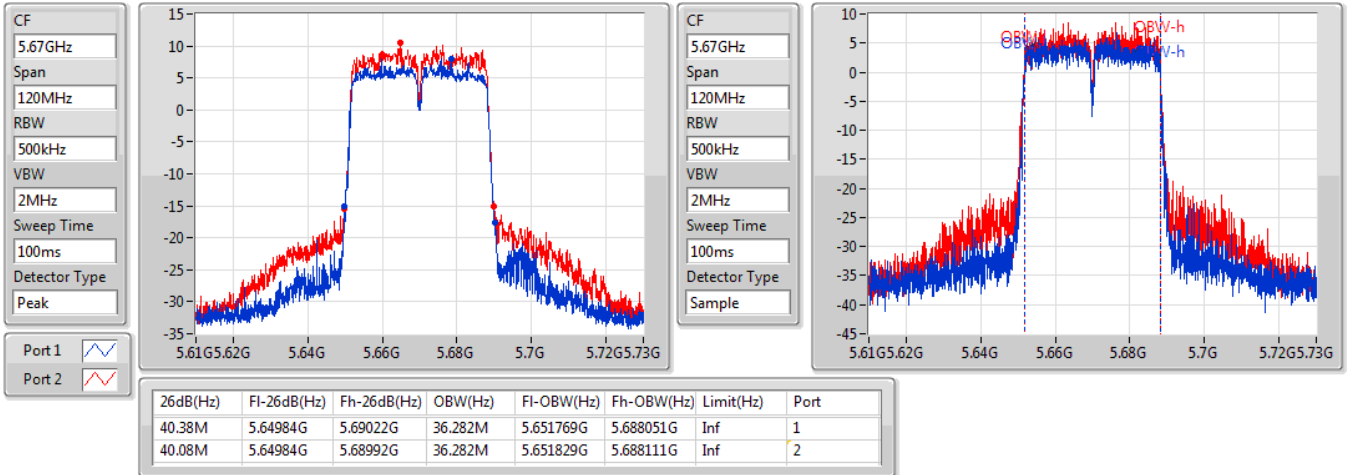

802.11ac VHT40_Nss2,(MCS0)_2TX

EBW

5670MHz

27/10/2019