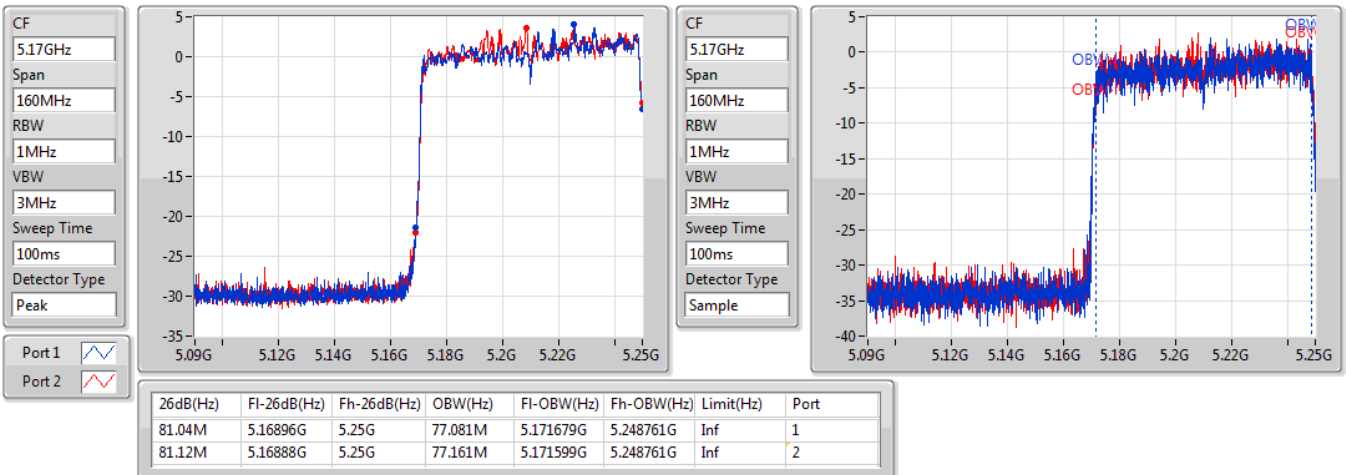

802.11ax HEW80_Nss2,(MCS0)_2TX

EBW

5690MHz Straddle 5.725-5.85GHz

27/10/2019

802.11ax HEW160_Nss2,(MCS0)_2TX

EBW

5250MHz Straddle 5.15-5.25GHz

27/10/2019