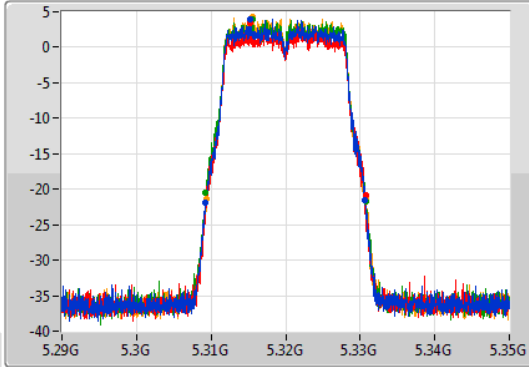

802.11a_Nss1,(6Mbps)_4TX

EBW

5320MHz

28/10/2019

CF
5.32GHz
Span
60MHz
RBW
300kHz
VBW
1MHz
Sweep Time
100ms
Detector Type
Peak

CF
5.32GHz
Span
60MHz
RBW
200kHz
VBW
1MHz
Sweep Time
100ms
Detector Type
Sample