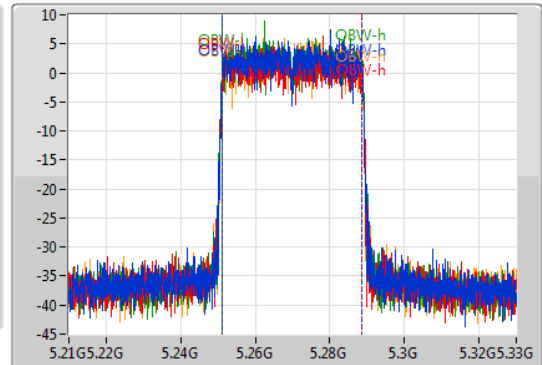

802.11ax HEW40_Nss1,(MCS0)_4TX

EBW

5270MHz

28/10/2019

CF
5.27GHz
Span
120MHz
RBW
500kHz
VBW
2MHz
Sweep Time
100ms
Detector Type
Peak

CF
5.27GHz
Span
120MHz
RBW
500kHz
VBW
2MHz
Sweep Time
100ms
Detector Type
Sample