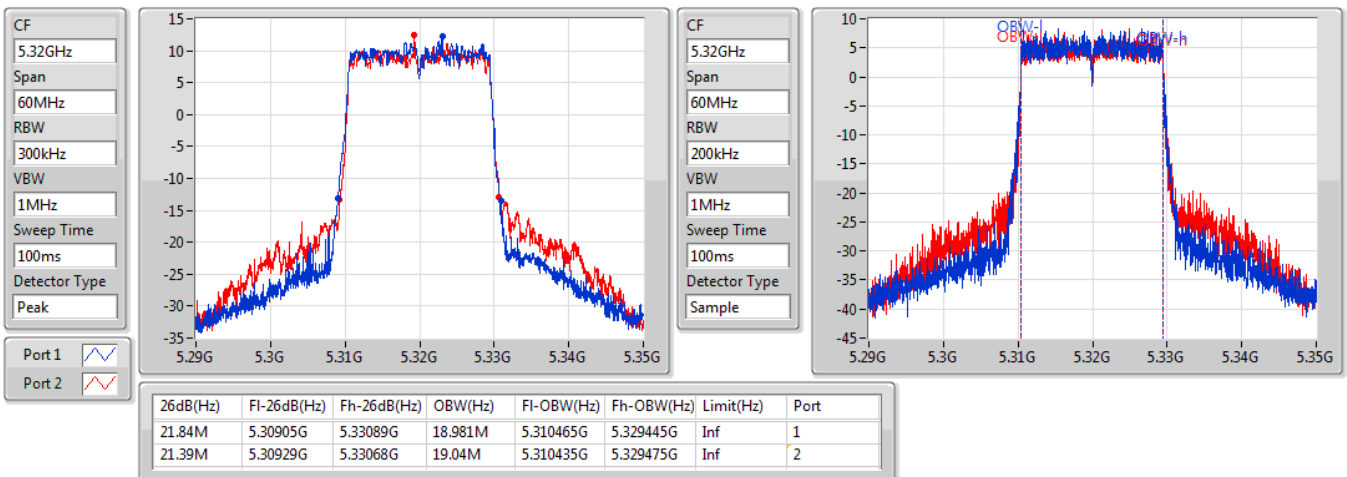

802.11ax HEW20_Nss2,(MCS0)_2TX

EBW

5300MHz

27/10/2019

802.11ax HEW20_Nss2,(MCS0)_2TX

EBW

5320MHz

27/10/2019