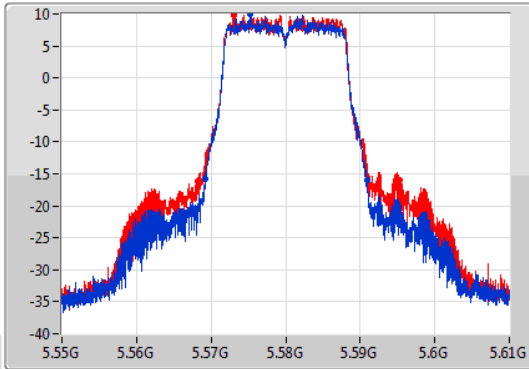

802.11a_Nss1,(6Mbps)_2TX

EBW

5580MHz

27/10/2019

CF
5.58GHz
Span
60MHz
RBW
300kHz
VBW
1MHz
Sweep Time
100ms
Detector Type
Peak

CF
5.58GHz
Span
60MHz
RBW
200kHz
VBW
1MHz
Sweep Time
100ms
Detector Type
Sample