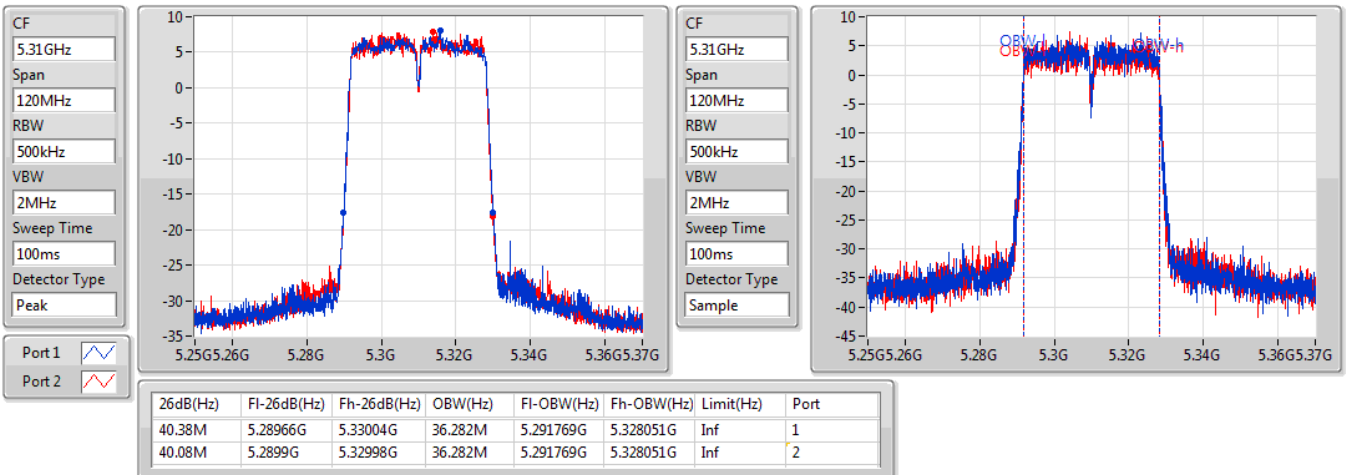

802.11ac VHT40_Nss2,(MCS0)_2TX

EBW

5310MHz

27/10/2019