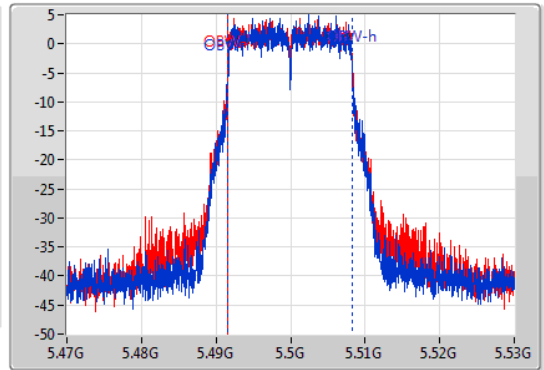

EBW

5500MHz

27/10/2019

CF
5.5GHz
Span
60MHz
RBW
300kHz
VBW
1MHz
Sweep Time
100ms
Detector Type
Peak

CF
5.5GHz
Span
60MHz
RBW
200kHz
VBW
1MHz
Sweep Time
100ms
Detector Type
Sample

26dB(Hz)	Fl-26dB(Hz)	Fh-26dB(Hz)	OBW(Hz)	Fl-OBW(Hz)	Fh-OBW(Hz)	Limit(Hz)	Port
21.48M	5.48926G	5.51074G	16.612M	5.491634G	5.508246G	Inf	1
22.05M	5.48899G	5.51104G	16.612M	5.491634G	5.508246G	Inf	2

802.11a_Nss1,(6Mbps)_2TX

EBW

5580MHz

27/10/2019

CF
5.58GHz
Span
60MHz
RBW
300kHz
VBW
1MHz
Sweep Time
100ms
Detector Type
Peak

CF
5.58GHz
Span
60MHz
RBW
200kHz
VBW
1MHz
Sweep Time
100ms
Detector Type
Sample