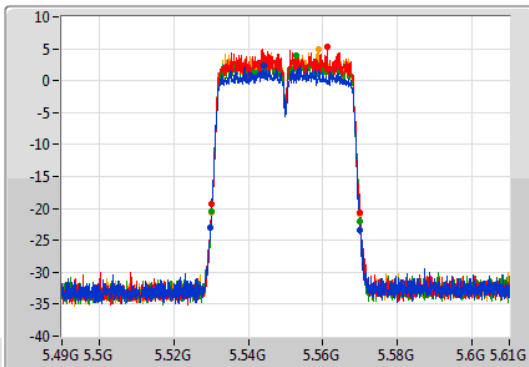

802.11ac VHT40-BF_Nss1,(MCS0)_4TX

EBW

5550MHz

01/11/2019

CF
5.55GHz
Span
120MHz
RBW
500kHz
VBW
2MHz
Sweep Time
100ms
Detector Type
Peak

CF
5.55GHz
Span
120MHz
RBW
500kHz
VBW
2MHz
Sweep Time
100ms
Detector Type
Sample