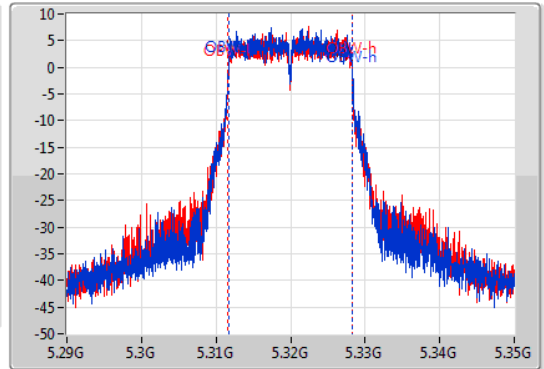

802.11a_Nss1,(6Mbps)_2TX

EBW

5320MHz

27/10/2019

CF
5.32GHz
Span
60MHz
RBW
300kHz
VBW
1MHz
Sweep Time
100ms
Detector Type
Peak

CF
5.32GHz
Span
60MHz
RBW
200kHz
VBW
1MHz
Sweep Time
100ms
Detector Type
Sample