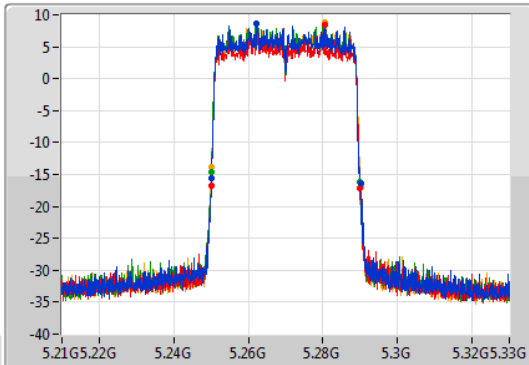

5270MHz

28/10/2019

CF
5.27GHz
Span
120MHz
RBW
500kHz
VBW
2MHz
Sweep Time
100ms
Detector Type
Peak

CF
5.27GHz
Span
120MHz
RBW
500kHz
VBW
2MHz
Sweep Time
100ms
Detector Type
Sample