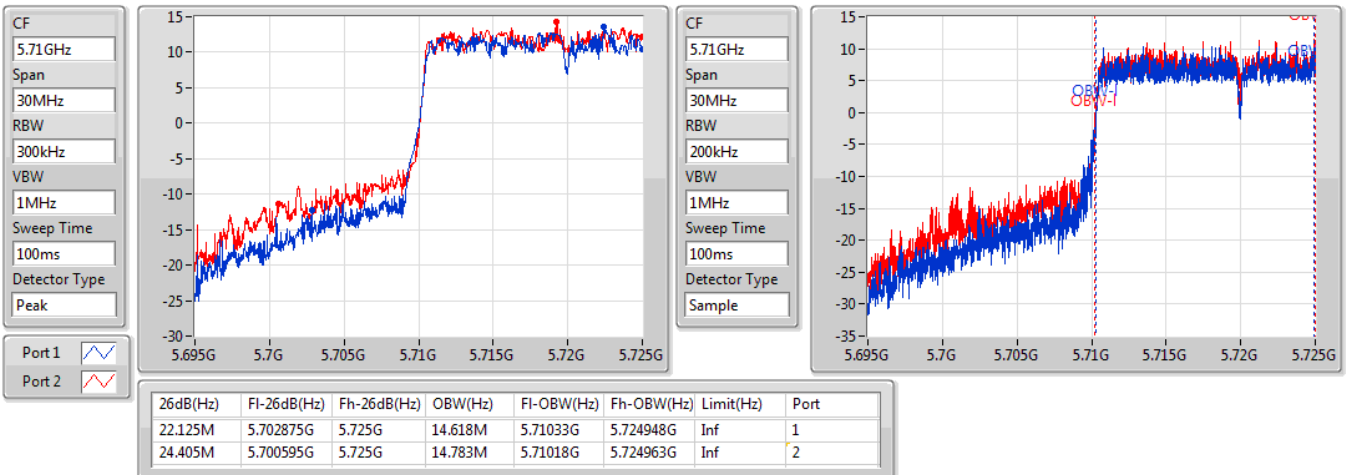

802.11ax HEW20_Nss2,(MCS0)_2TX

EBW

5700MHz

27/10/2019

802.11ax HEW20_Nss2,(MCS0)_2TX

EBW

5720MHz Straddle 5.47-5.725GHz

27/10/2019