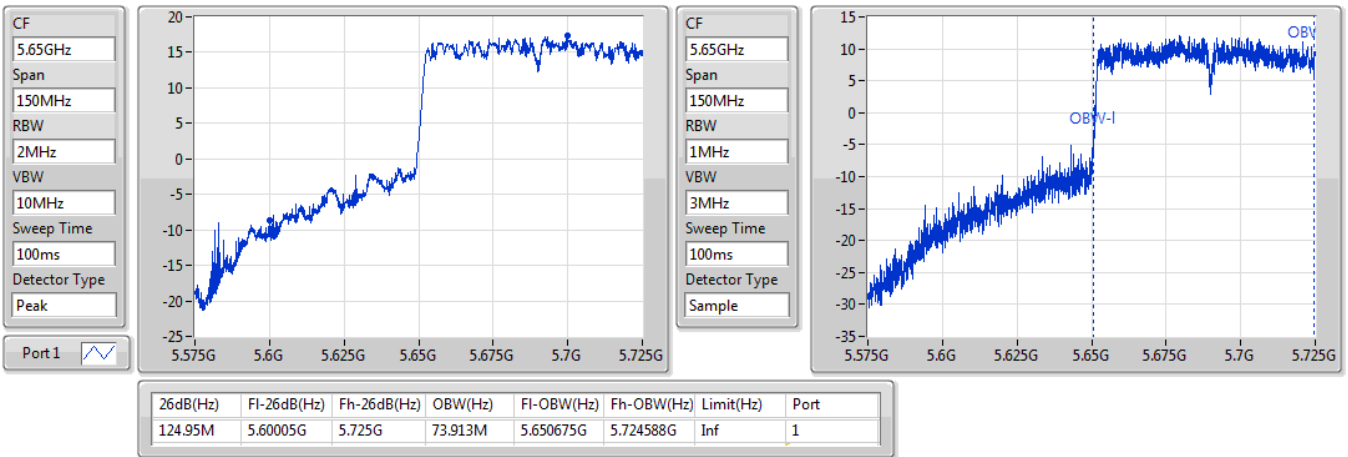

EBW

5610MHz

26/10/2019

802.11ac VHT80_Nss1,(MCS0)_1TX

EBW

5690MHz Straddle 5.47-5.725GHz

26/10/2019

802.11ac VHT80_Nss1,(MCS0)_1TX

EBW

5690MHz Straddle 5.725-5.85GHz

27/10/2019

802.11ac VHT160_Nss1,(MCS0)_1TX

EBW

5250MHz Straddle 5.15-5.25GHz

27/10/2019

802.11ac VHT160_Nss1,(MCS0)_1TX