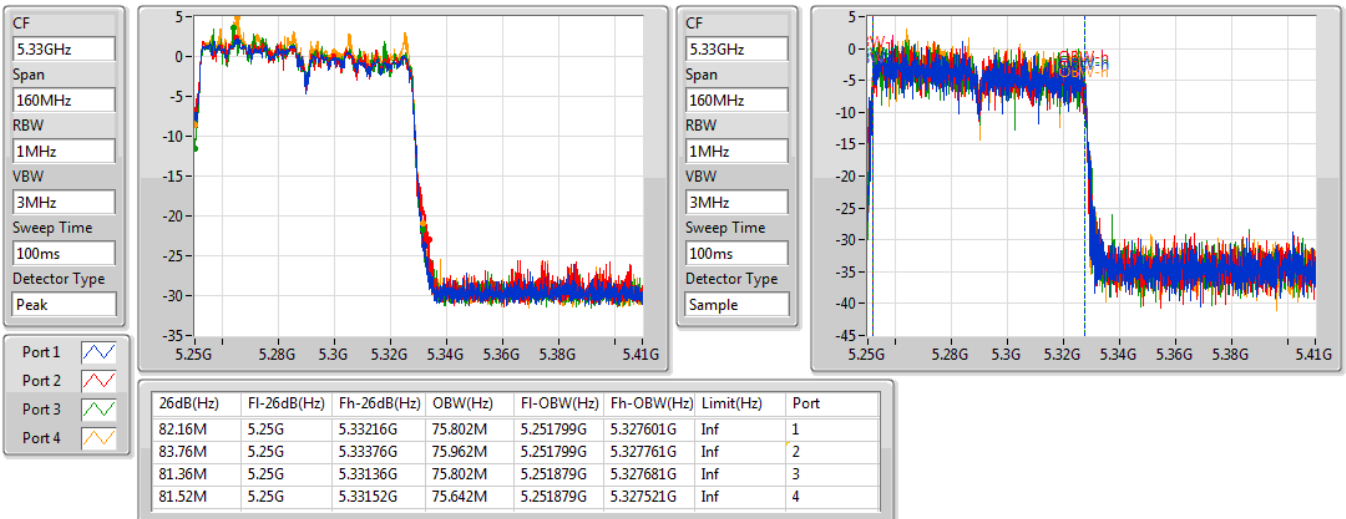

802.11ac VHT160_Nss1,(MCS0)_4TX

EBW

5250MHz Straddle 5.15-5.25GHz

30/10/2019

802.11ac VHT160_Nss1,(MCS0)_4TX

EBW

5250MHz Straddle 5.25-5.35GHz

30/10/2019