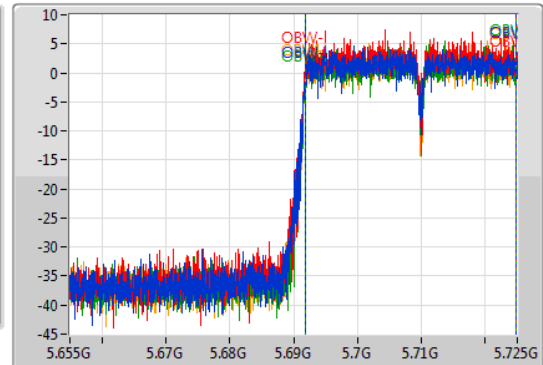

802.11ac VHT40_Nss1,(MCS0)_4TX

EBW

5710MHz Straddle 5.47-5.725GHz

30/10/2019

CF
5.69GHz
Span
70MHz
RBW
500kHz
VBW
2MHz
Sweep Time
100ms
Detector Type
Peak

CF
5.69GHz
Span
70MHz
RBW
500kHz
VBW
2MHz
Sweep Time
100ms
Detector Type
Sample