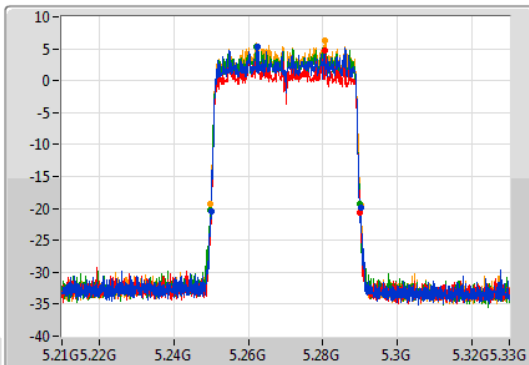

5270MHz

01/11/2019

CF
5.27GHz
Span
120MHz
RBW
500kHz
VBW
2MHz
Sweep Time
100ms
Detector Type
Peak

CF
5.27GHz
Span
120MHz
RBW
500kHz
VBW
2MHz
Sweep Time
100ms
Detector Type
Sample