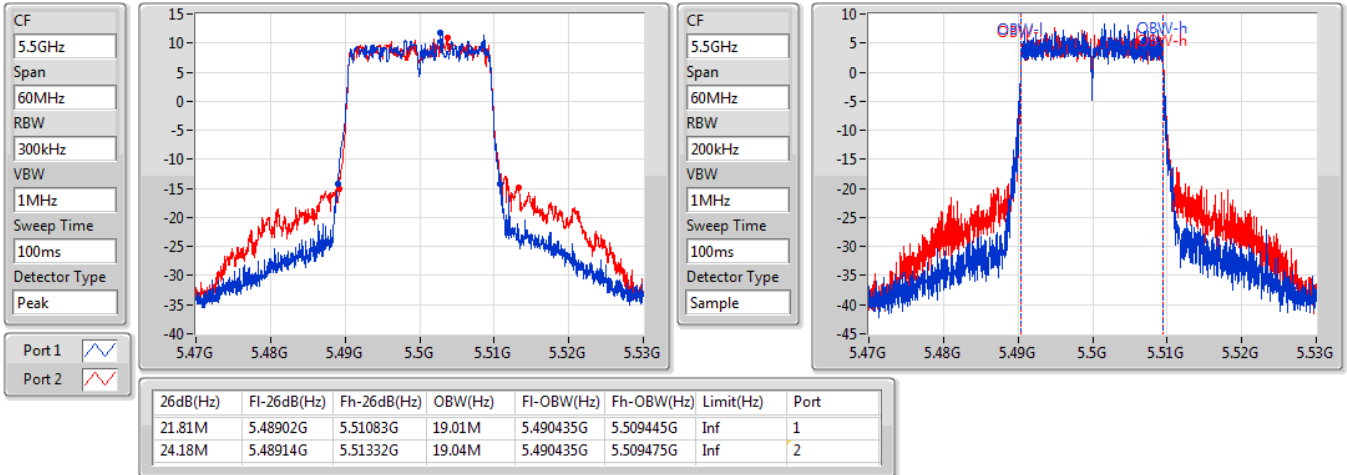

802.11ax HEW20_Nss2,(MCS0)_2TX

EBW

5500MHz

27/10/2019