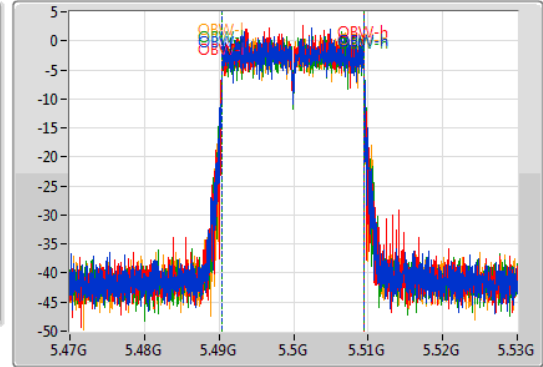

802.11ax HEW20_Nss1,(MCS0)_4TX

EBW

5500MHz

28/10/2019

CF
5.5GHz
Span
60MHz
RBW
300kHz
VBW
1MHz
Sweep Time
100ms
Detector Type
Peak

CF
5.5GHz
Span
60MHz
RBW
200kHz
VBW
1MHz
Sweep Time
100ms
Detector Type
Sample