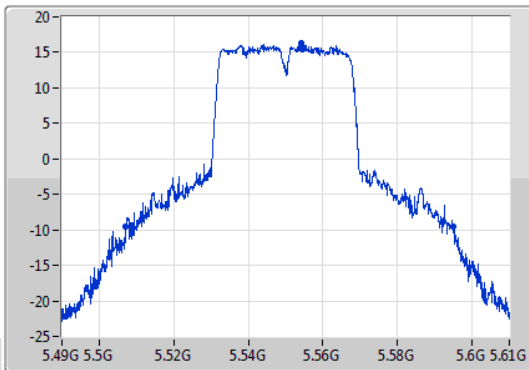

CF: 5.51GHz
 Span: 120MHz
 RBW: 500kHz
 VBW: 2MHz
 Sweep Time: 100ms
 Detector Type: Sample

26dB(Hz)	Fl-26dB(Hz)	Fh-26dB(Hz)	OBW(Hz)	Fl-OBW(Hz)	Fh-OBW(Hz)	Limit(Hz)	Port
40.38M	5.48972G	5.5301G	36.342M	5.491769G	5.528111G	Inf	1

802.11ac VHT40_Nss1,(MCS0)_1TX

EBW

5550MHz

26/10/2019

CF: 5.55GHz
 Span: 120MHz
 RBW: 1MHz
 VBW: 3MHz
 Sweep Time: 100ms
 Detector Type: Peak
 Port 1

CF: 5.55GHz
 Span: 120MHz
 RBW: 500kHz
 VBW: 2MHz
 Sweep Time: 100ms
 Detector Type: Sample