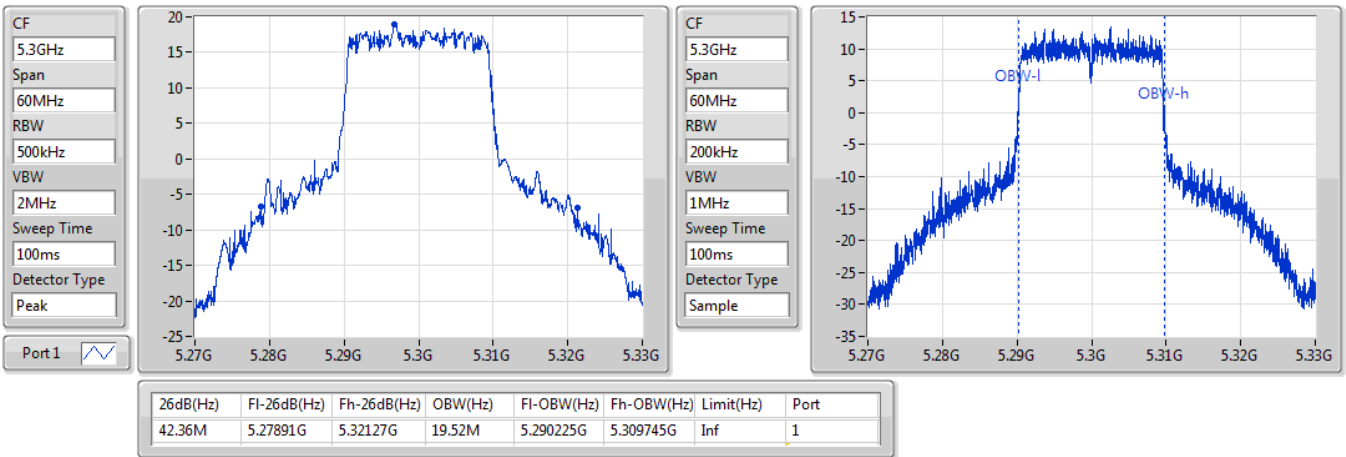

EBW

5260MHz

26/10/2019

802.11ax HEW20_Nss1,(MCS0)_1TX

EBW

5300MHz

26/10/2019

802.11ax HEW20_Nss1,(MCS0)_1TX