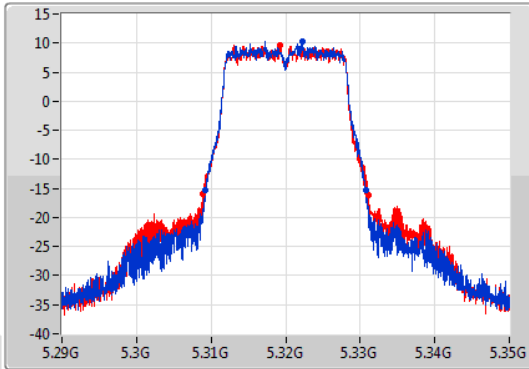

802.11a_Nss1,(6Mbps)_2TX

EBW

5320MHz

27/10/2019

CF
5.32GHz
Span
60MHz
RBW
300kHz
VBW
1MHz
Sweep Time
100ms
Detector Type
Peak

CF
5.32GHz
Span
60MHz
RBW
200kHz
VBW
1MHz
Sweep Time
100ms
Detector Type
Sample