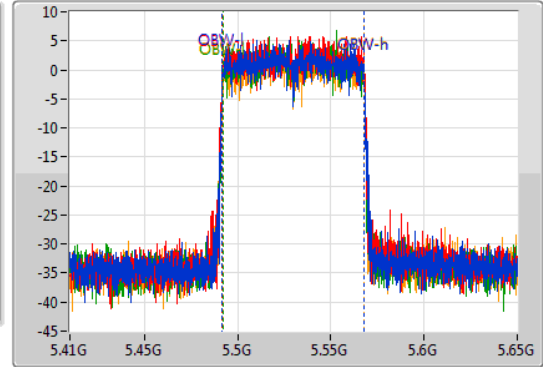

802.11ac VHT80_Nss1,(MCS0)_4TX

EBW

5530MHz

30/10/2019

CF
5.53GHz
Span
240MHz
RBW
1MHz
VBW
3MHz
Sweep Time
100ms
Detector Type
Peak

CF
5.53GHz
Span
240MHz
RBW
1MHz
VBW
3MHz
Sweep Time
100ms
Detector Type
Sample