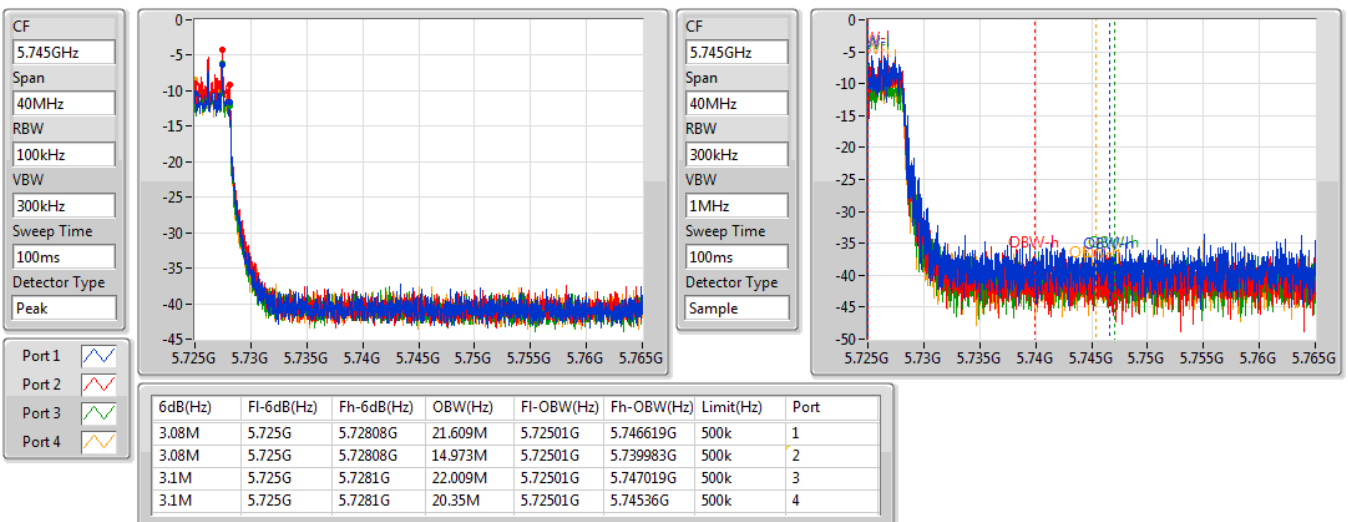

802.11ac VHT80-BF_Nss1,(MCS0)_4TX

EBW

5690MHz Straddle 5.47-5.725GHz

01/11/2019

802.11ac VHT80-BF_Nss1,(MCS0)_4TX

EBW

5690MHz Straddle 5.725-5.85GHz

01/11/2019