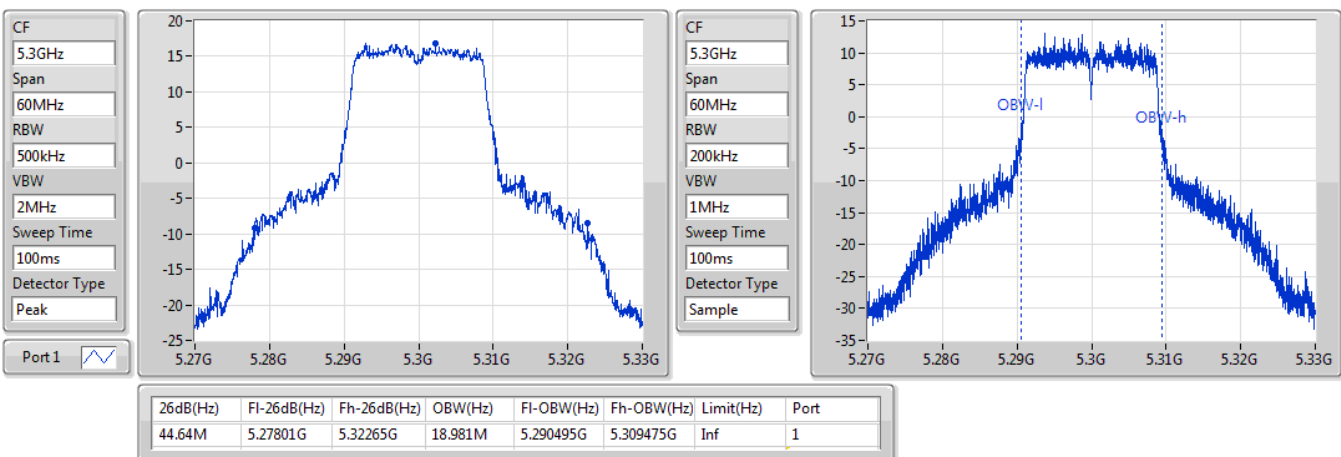

802.11ac VHT20_Nss1,(MCS0)_1TX

EBW

5300MHz

26/10/2019