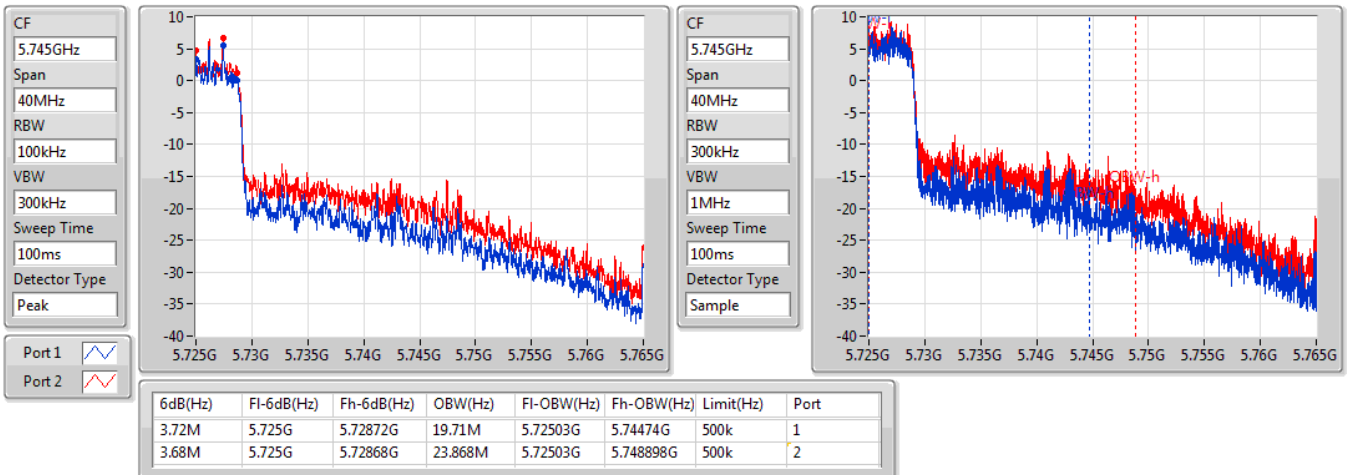

802.11ax HEW40_Nss2,(MCS0)_2TX

EBW

5710MHz Straddle 5.47-5.725GHz

27/10/2019

802.11ax HEW40_Nss2,(MCS0)_2TX

EBW

5710MHz Straddle 5.725-5.85GHz

27/10/2019