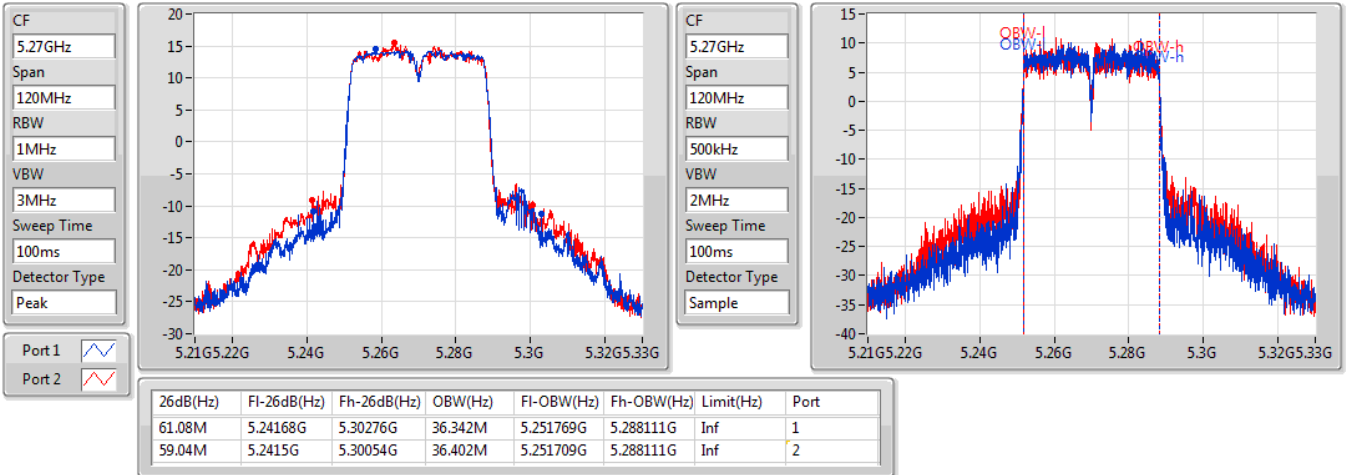

802.11ac VHT40_Nss2,(MCS0)_2TX

EBW

5270MHz

27/10/2019