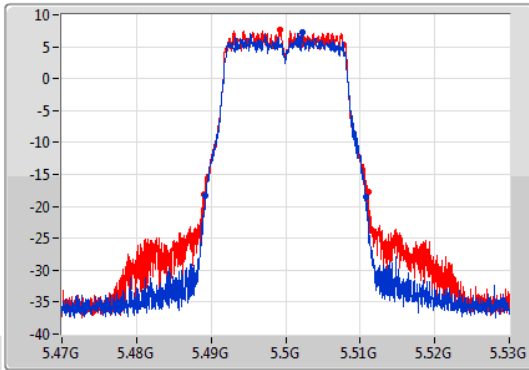

EBW

5500MHz

27/10/2019

CF
5.5GHz
Span
60MHz
RBW
300kHz
VBW
1MHz
Sweep Time
100ms
Detector Type
Peak

CF
5.5GHz
Span
60MHz
RBW
200kHz
VBW
1MHz
Sweep Time
100ms
Detector Type
Sample

26dB(Hz)	Fl-26dB(Hz)	Fh-26dB(Hz)	OBW(Hz)	Fl-OBW(Hz)	Fh-OBW(Hz)	Limit(Hz)	Port
21.48M	5.48926G	5.51074G	16.612M	5.491634G	5.508246G	Inf	1
22.05M	5.48899G	5.51104G	16.612M	5.491634G	5.508246G	Inf	2