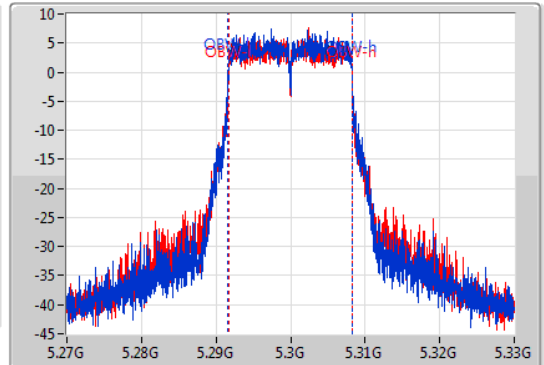

802.11a_Nss1,(6Mbps)_2TX

EBW

5300MHz

27/10/2019

CF
5.3GHz
Span
60MHz
RBW
300kHz
VBW
1MHz
Sweep Time
100ms
Detector Type
Peak

CF
5.3GHz
Span
60MHz
RBW
200kHz
VBW
1MHz
Sweep Time
100ms
Detector Type
Sample

26dB(Hz)	Fl-26dB(Hz)	Fh-26dB(Hz)	OBW(Hz)	Fl-OBW(Hz)	Fh-OBW(Hz)	Limit(Hz)	Port
21.51M	5.28929G	5.3108G	16.612M	5.291634G	5.308246G	Inf	1
22.17M	5.28893G	5.3111G	16.582M	5.291664G	5.308246G	Inf	2