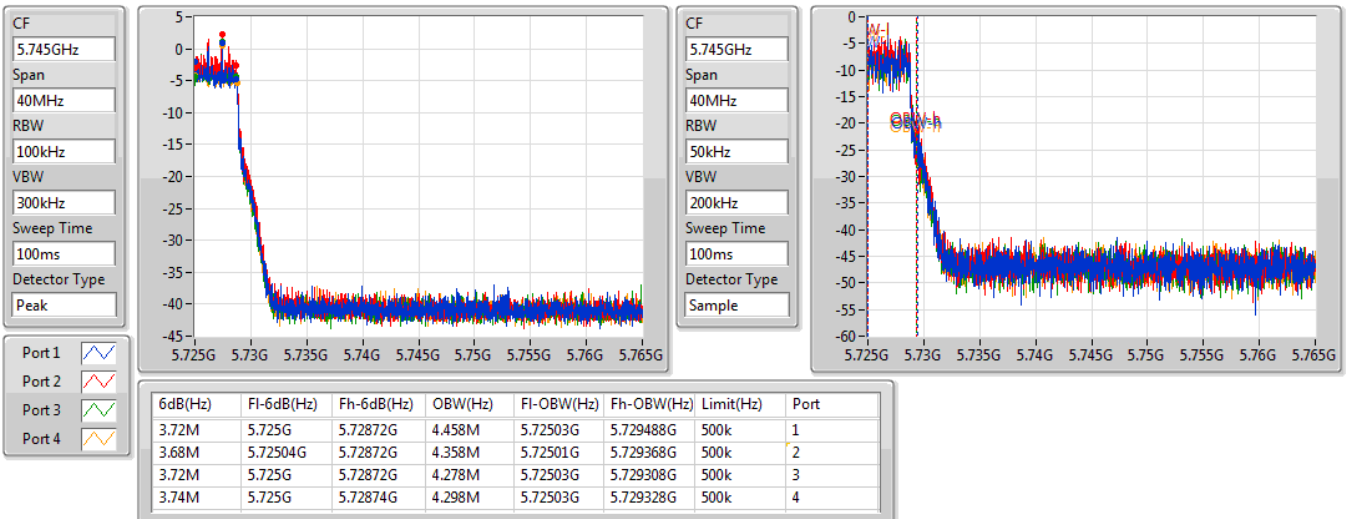

802.11ac VHT20_Nss1,(MCS0)_4TX

EBW

5720MHz Straddle 5.47-5.725GHz

28/10/2019

802.11ac VHT20_Nss1,(MCS0)_4TX

EBW

5720MHz Straddle 5.725-5.85GHz

28/10/2019