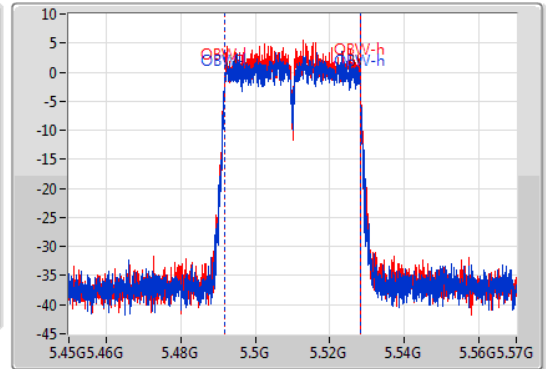

802.11ac VHT40_Nss2,(MCS0)_2TX

EBW

5510MHz

27/10/2019

CF
5.51GHz
Span
120MHz
RBW
500kHz
VBW
2MHz
Sweep Time
100ms
Detector Type
Peak

CF
5.51GHz
Span
120MHz
RBW
500kHz
VBW
2MHz
Sweep Time
100ms
Detector Type
Sample