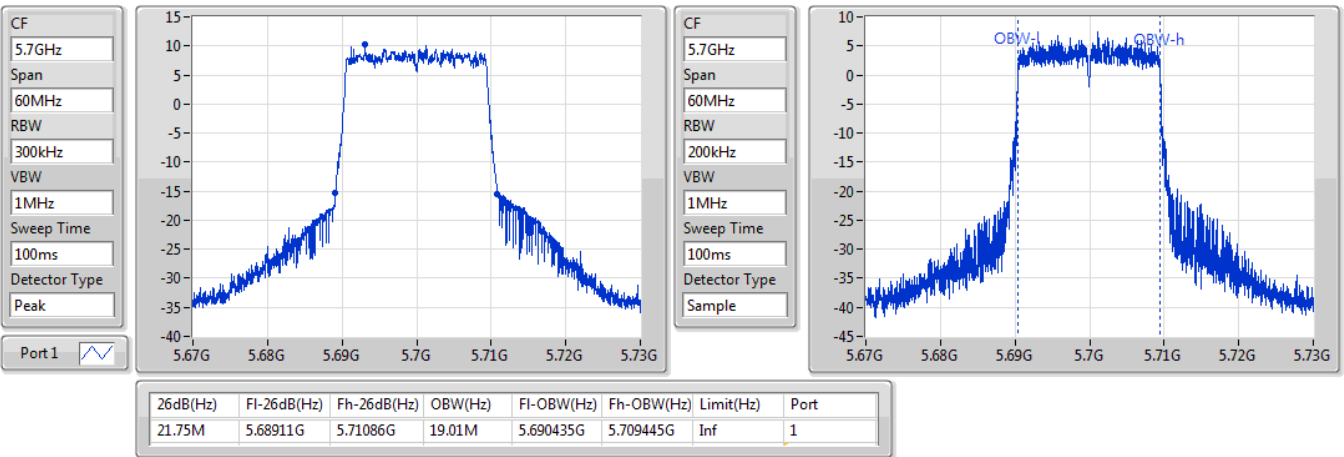

EBW

5580MHz

26/10/2019

802.11ax HEW20_Nss1,(MCS0)_1TX

EBW

5700MHz

26/10/2019

802.11ax HEW20_Nss1,(MCS0)_1TX

EBW

5720MHz Straddle 5.47-5.725GHz

26/10/2019

802.11ax HEW20_Nss1,(MCS0)_1TX

EBW

5720MHz Straddle 5.725-5.85GHz

26/10/2019

802.11ax HEW40_Nss1,(MCS0)_1TX