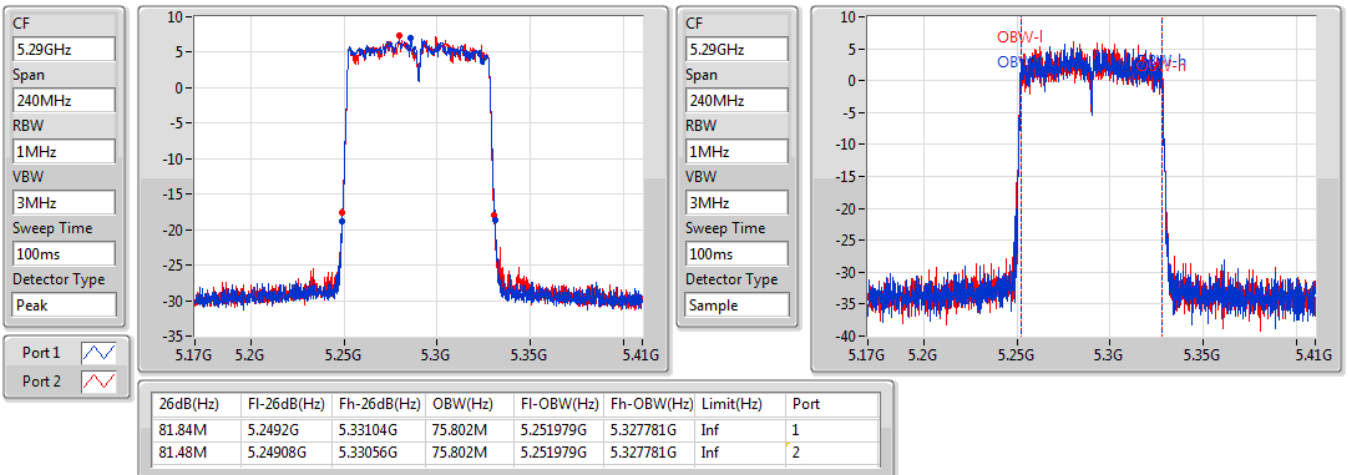

802.11ac VHT40_Nss2,(MCS0)_2TX

EBW

5710MHz Straddle 5.725-5.85GHz

27/10/2019

802.11ac VHT80_Nss2,(MCS0)_2TX

EBW

5290MHz

27/10/2019