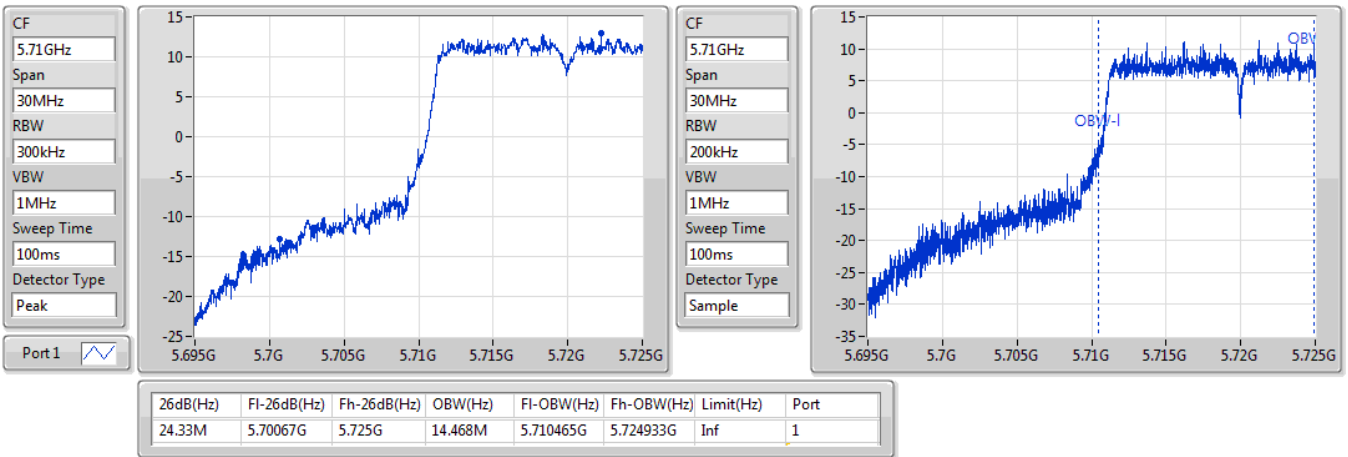

802.11ac VHT20_Nss1,(MCS0)_1TX

EBW

5720MHz Straddle 5.47-5.725GHz

26/10/2019