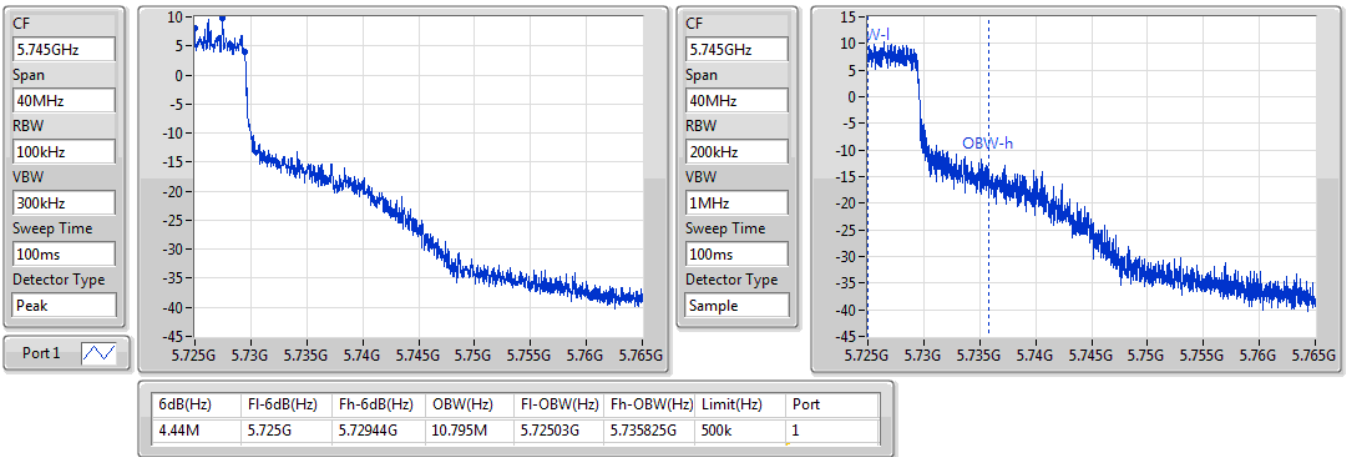

EBW

5720MHz Straddle 5.47-5.725GHz

26/10/2019

802.11ax HEW20_Nss1,(MCS0)_1TX

EBW

5720MHz Straddle 5.725-5.85GHz

26/10/2019

802.11ax HEW40_Nss1,(MCS0)_1TX