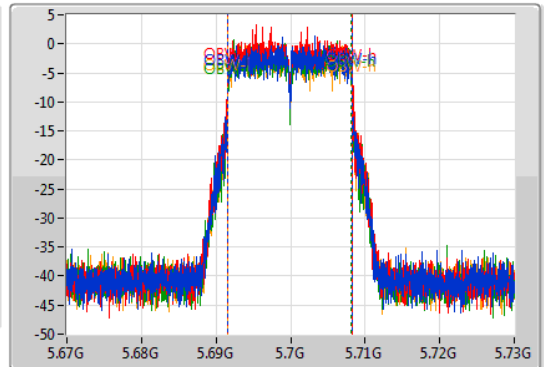

802.11a_Nss1,(6Mbps)_4TX

EBW

5700MHz

28/10/2019

CF
5.7GHz
Span
60MHz
RBW
300kHz
VBW
1MHz
Sweep Time
100ms
Detector Type
Peak

CF
5.7GHz
Span
60MHz
RBW
200kHz
VBW
1MHz
Sweep Time
100ms
Detector Type
Sample

Port 1
Port 2
Port 3
Port 4