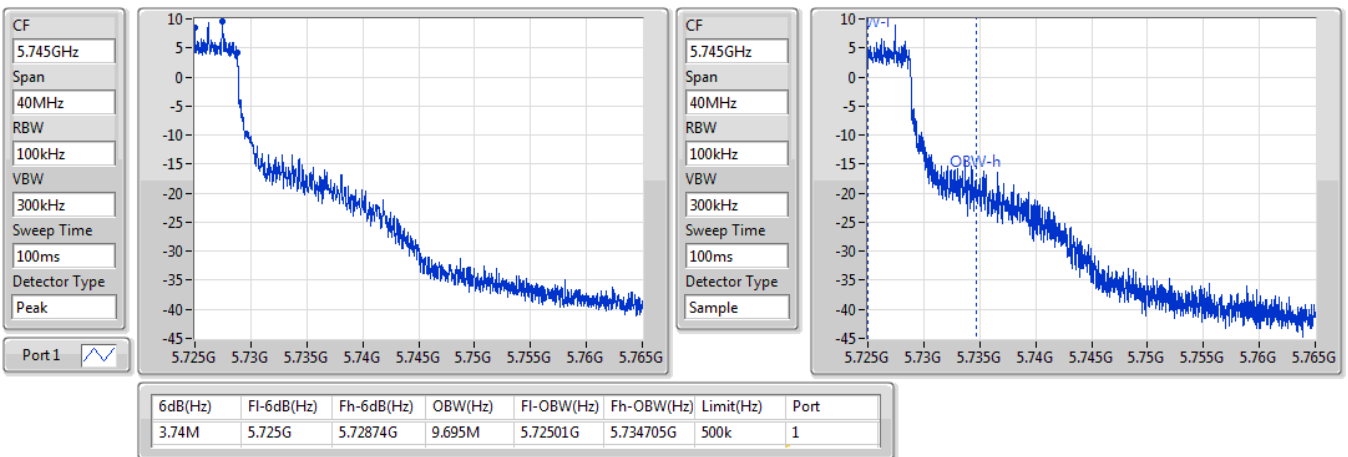

5720MHz Straddle 5.725-5.85GHz

26/10/2019