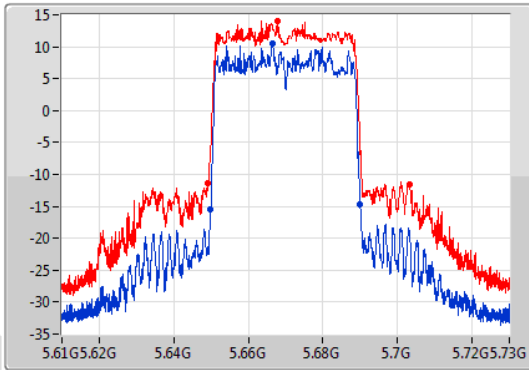

CF
5.67GHz
Span
120MHz
RBW
500kHz
VBW
2MHz
Sweep Time
100ms
Detector Type
Sample