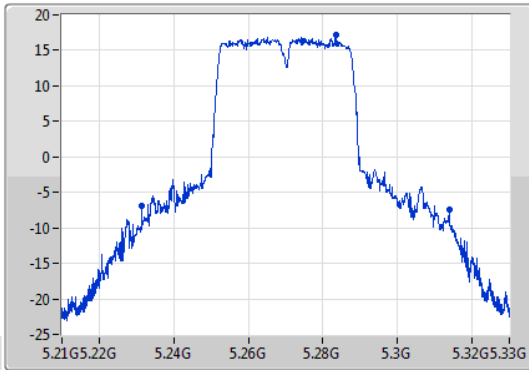

802.11ac VHT40_Nss1,(MCS0)_1TX

EBW

5270MHz

26/10/2019

CF
5.27GHz
Span
120MHz
RBW
1MHz
VBW
3MHz
Sweep Time
100ms
Detector Type
Peak
Port 1

CF
5.27GHz
Span
120MHz
RBW
500kHz
VBW
2MHz
Sweep Time
100ms
Detector Type
Sample