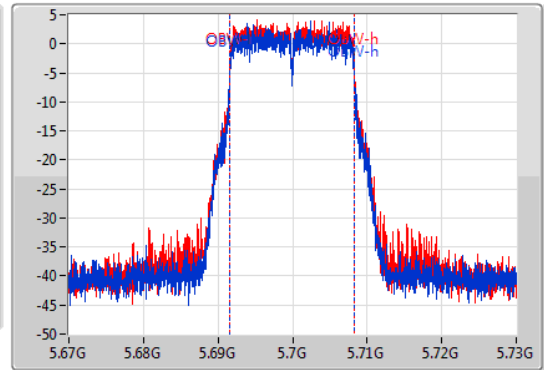

EBW

5700MHz

27/10/2019

CF
5.7GHz
Span
60MHz
RBW
300kHz
VBW
1MHz
Sweep Time
100ms
Detector Type
Peak

CF
5.7GHz
Span
60MHz
RBW
200kHz
VBW
1MHz
Sweep Time
100ms
Detector Type
Sample

26dB(Hz)	Fl-26dB(Hz)	Fh-26dB(Hz)	OBW(Hz)	Fl-OBW(Hz)	Fh-OBW(Hz)	Limit(Hz)	Port
21.39M	5.68929G	5.71068G	16.642M	5.691634G	5.708276G	Inf	1
21.9M	5.68905G	5.71095G	16.612M	5.691634G	5.708246G	Inf	2

802.11a_Nss1,(6Mbps)_2TX

EBW

5720MHz Straddle 5.47-5.725GHz

27/10/2019

802.11a_Nss1,(6Mbps)_2TX

EBW

5720MHz Straddle 5.725-5.85GHz

27/10/2019