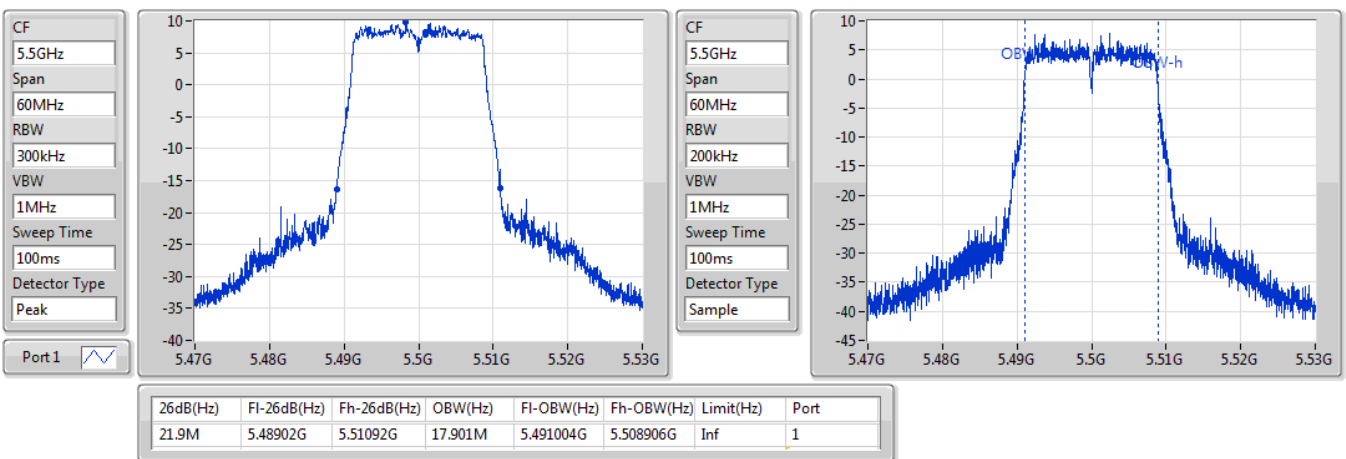

EBW

5720MHz Straddle 5.725-5.85GHz

26/10/2019

802.11ac VHT20_Nss1,(MCS0)_1TX

EBW

5260MHz

26/10/2019

802.11ac VHT20_Nss1,(MCS0)_1TX

EBW

5300MHz

26/10/2019

802.11ac VHT20_Nss1,(MCS0)_1TX

EBW

5320MHz

26/10/2019

802.11ac VHT20_Nss1,(MCS0)_1TX

EBW

5500MHz

26/10/2019

802.11ac VHT20_Nss1,(MCS0)_1TX

EBW

5580MHz

26/10/2019

CF
5.58GHz
Span
60MHz
RBW
500kHz
VBW
2MHz
Sweep Time
100ms
Detector Type
Peak
Port 1