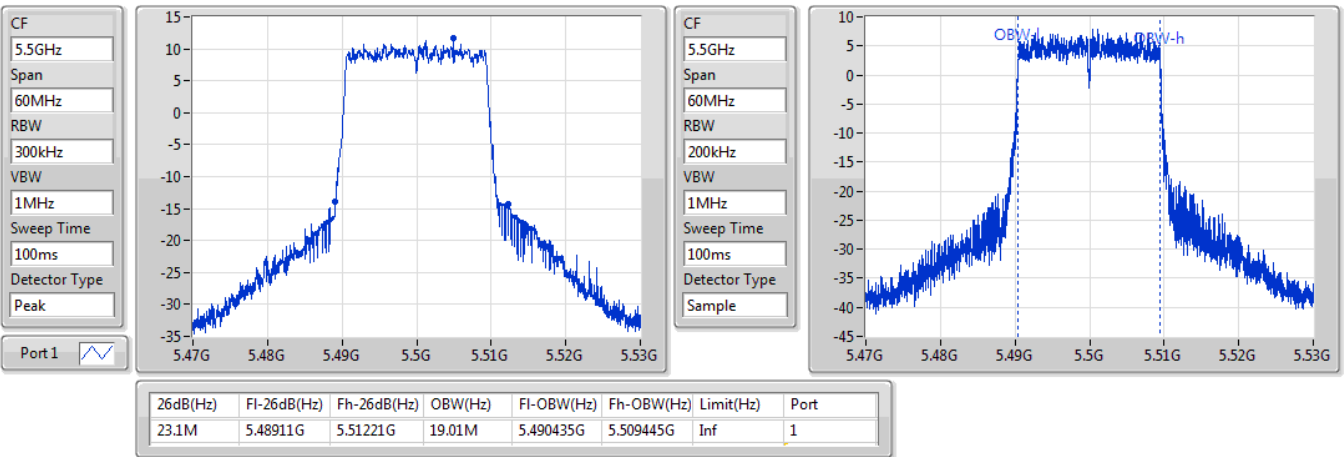

EBW

5320MHz

26/10/2019

802.11ax HEW20_Nss1,(MCS0)_1TX

EBW

5500MHz

26/10/2019

802.11ax HEW20_Nss1,(MCS0)_1TX