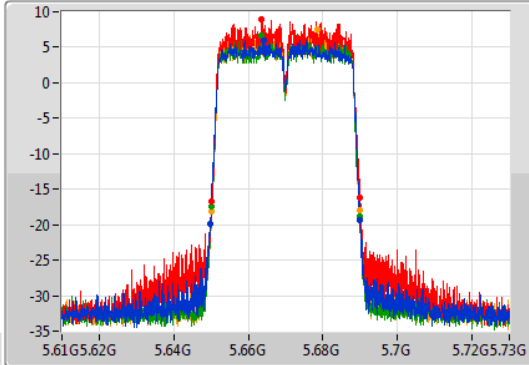

802.11ac VHT40_Nss1,(MCS0)_4TX

EBW

5670MHz

30/10/2019

CF
5.67GHz
Span
120MHz
RBW
500kHz
VBW
2MHz
Sweep Time
100ms
Detector Type
Peak

CF
5.67GHz
Span
120MHz
RBW
500kHz
VBW
2MHz
Sweep Time
100ms
Detector Type
Sample