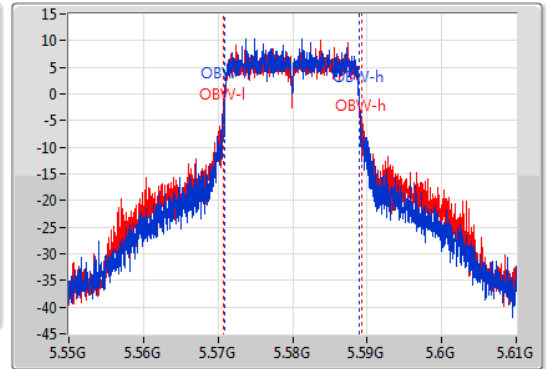

802.11ac VHT20_Nss2,(MCS0)_2TX

EBW

5580MHz

27/10/2019

CF
5.58GHz
Span
60MHz
RBW
500kHz
VBW
2MHz
Sweep Time
100ms
Detector Type
Peak

CF
5.58GHz
Span
60MHz
RBW
200kHz
VBW
1MHz
Sweep Time
100ms
Detector Type
Sample