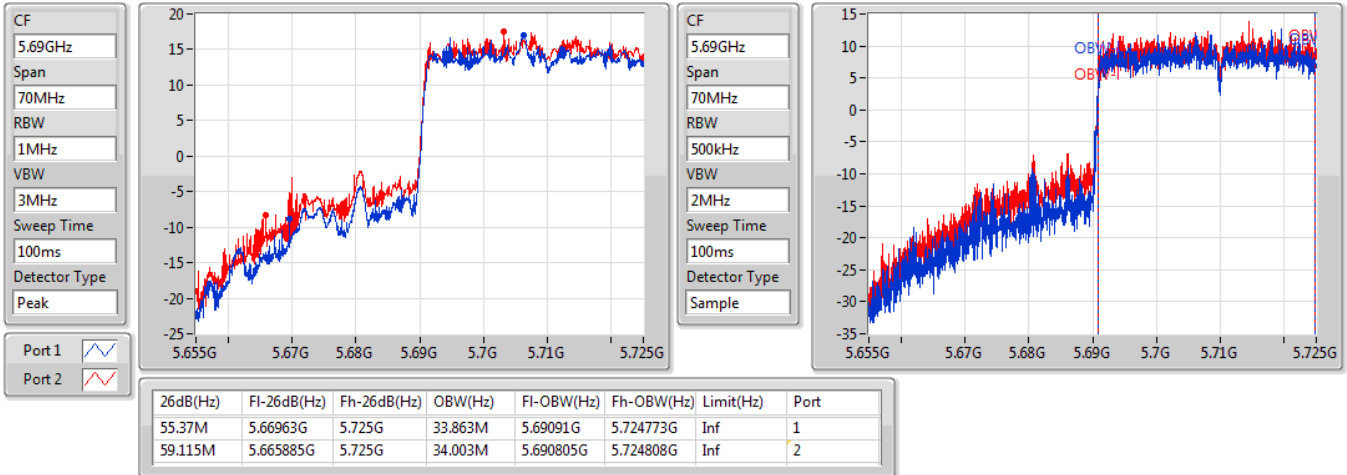

802.11ax HEW40_Nss2,(MCS0)_2TX

EBW

5710MHz Straddle 5.47-5.725GHz

27/10/2019