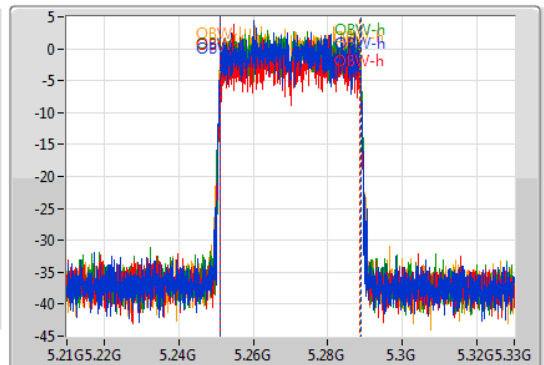

802.11ax HEW40-BF_Nss1,(MCS0)_4TX

EBW

5270MHz

01/11/2019

CF
5.27GHz
Span
120MHz
RBW
500kHz
VBW
2MHz
Sweep Time
100ms
Detector Type
Peak

CF
5.27GHz
Span
120MHz
RBW
500kHz
VBW
2MHz
Sweep Time
100ms
Detector Type
Sample