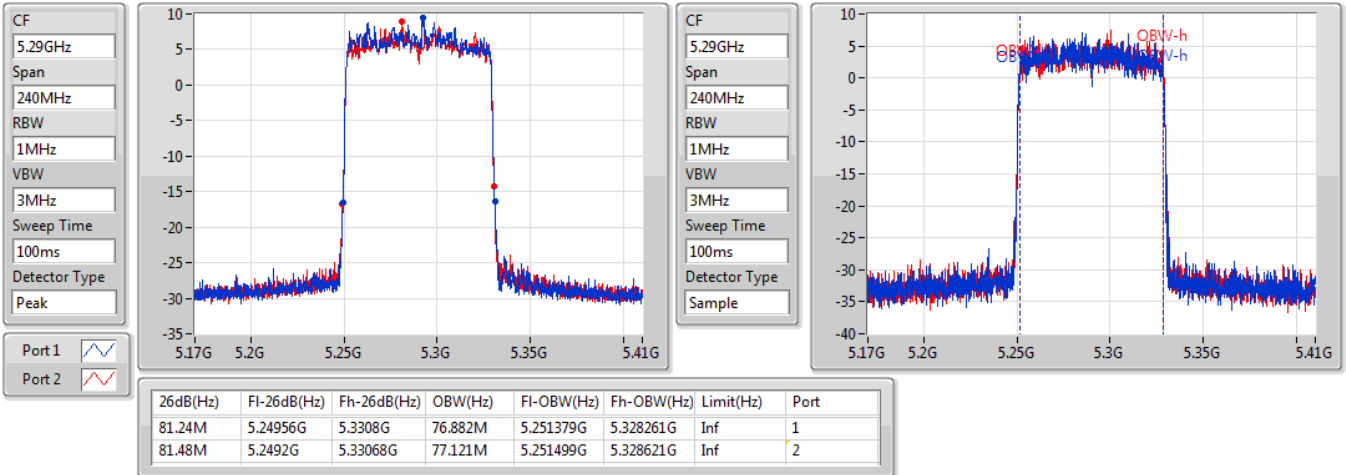

802.11ax HEW80_Nss2,(MCS0)_2TX

EBW

5290MHz

27/10/2019