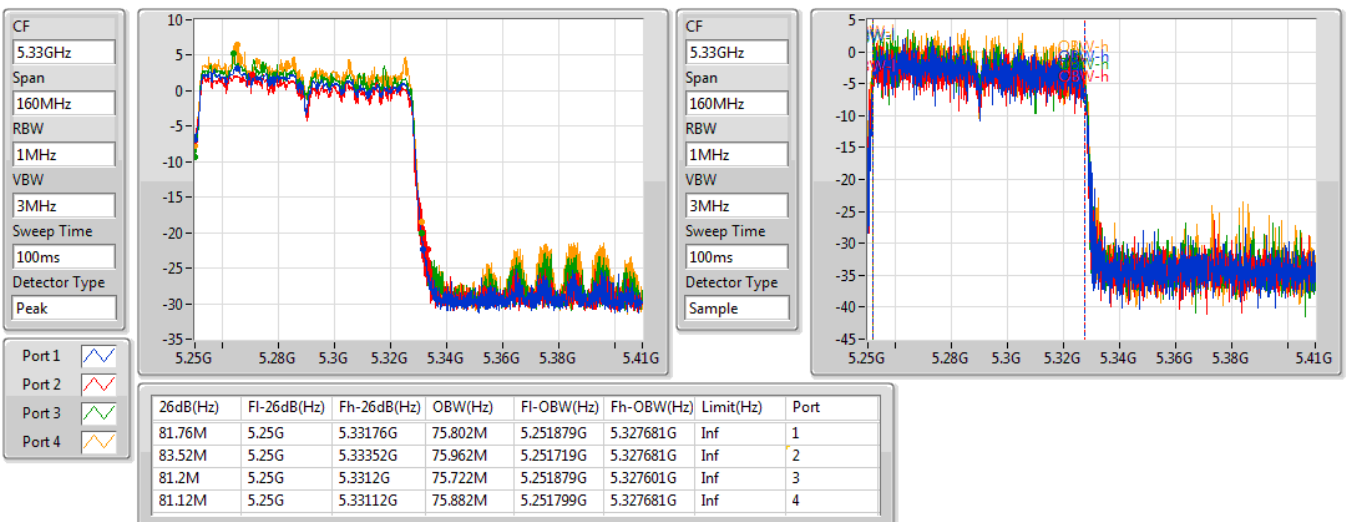

802.11ac VHT160-BF_Nss1,(MCS0)_4TX

EBW

5250MHz Straddle 5.15-5.25GHz

01/11/2019

802.11ac VHT160-BF_Nss1,(MCS0)_4TX

EBW

5250MHz Straddle 5.25-5.35GHz

01/11/2019