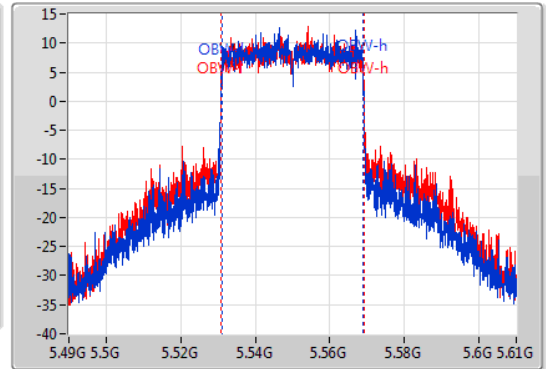

802.11ax HEW40_Nss2,(MCS0)_2TX

EBW

5550MHz

27/10/2019

CF
5.55GHz
Span
120MHz
RBW
1MHz
VBW
3MHz
Sweep Time
100ms
Detector Type
Peak

CF
5.55GHz
Span
120MHz
RBW
500kHz
VBW
2MHz
Sweep Time
100ms
Detector Type
Sample