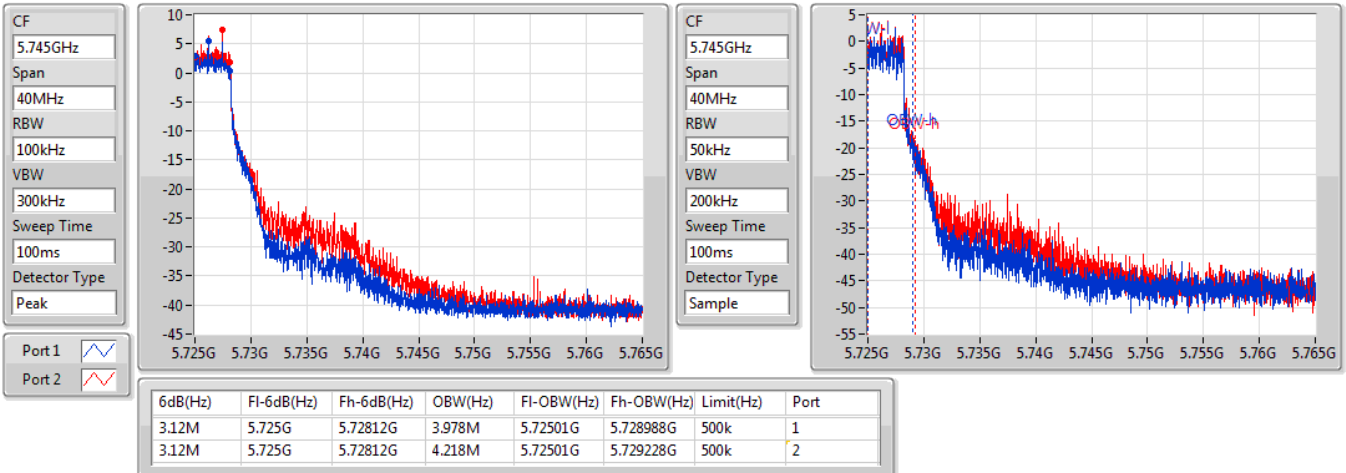

EBW

5700MHz

27/10/2019

CF
5.7GHz
Span
60MHz
RBW
300kHz
VBW
1MHz
Sweep Time
100ms
Detector Type
Peak

CF
5.7GHz
Span
60MHz
RBW
200kHz
VBW
1MHz
Sweep Time
100ms
Detector Type
Sample

26dB(Hz)	Fl-26dB(Hz)	Fh-26dB(Hz)	OBW(Hz)	Fl-OBW(Hz)	Fh-OBW(Hz)	Limit(Hz)	Port
21.39M	5.68929G	5.71068G	16.642M	5.691634G	5.708276G	Inf	1
21.9M	5.68905G	5.71095G	16.612M	5.691634G	5.708246G	Inf	2

802.11a_Nss1,(6Mbps)_2TX

EBW

5720MHz Straddle 5.47-5.725GHz

27/10/2019

802.11a_Nss1,(6Mbps)_2TX

EBW

5720MHz Straddle 5.725-5.85GHz

27/10/2019