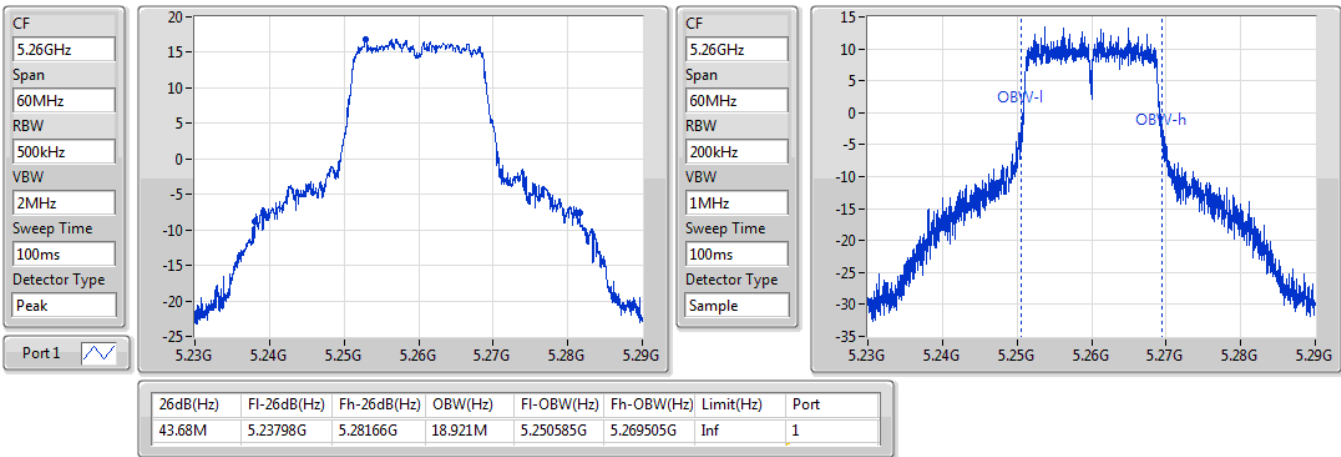

EBW

5300MHz

26/10/2019

802.11a_Nss1,(6Mbps)_1TX

EBW

5720MHz Straddle 5.47-5.725GHz

26/10/2019

802.11a_Nss1,(6Mbps)_1TX

EBW

5720MHz Straddle 5.725-5.85GHz

26/10/2019

802.11ac VHT20_Nss1,(MCS0)_1TX

EBW

5260MHz

26/10/2019

802.11ac VHT20_Nss1,(MCS0)_1TX