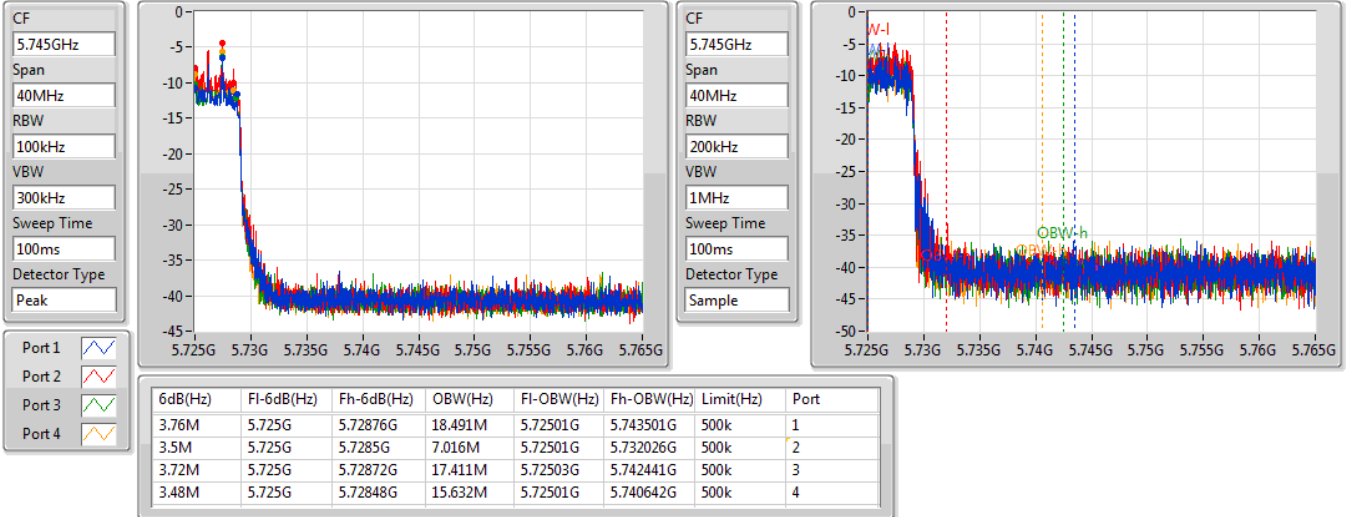

802.11ax HEW80-BF_Nss1,(MCS0)_4TX

EBW

5690MHz Straddle 5.725-5.85GHz

01/11/2019