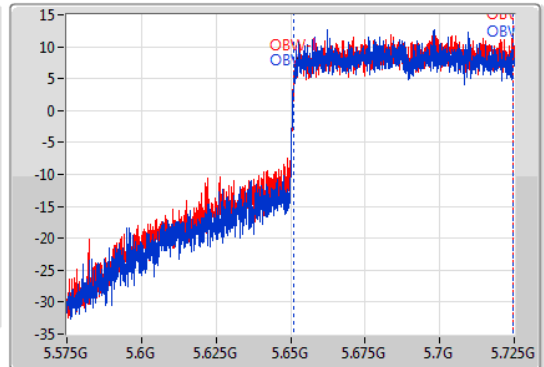

EBW

5690MHz Straddle 5.47-5.725GHz

27/10/2019

CF
5.65GHz
Span
150MHz
RBW
2MHz
VBW
10MHz
Sweep Time
100ms
Detector Type
Peak

CF
5.65GHz
Span
150MHz
RBW
1MHz
VBW
3MHz
Sweep Time
100ms
Detector Type
Sample

26dB(Hz)	Fl-26dB(Hz)	Fh-26dB(Hz)	OBW(Hz)	Fl-OBW(Hz)	Fh-OBW(Hz)	Limit(Hz)	Port
97.95M	5.62705G	5.725G	73.463M	5.651124G	5.724588G	Inf	1
115.875M	5.609125G	5.725G	73.763M	5.650975G	5.724738G	Inf	2