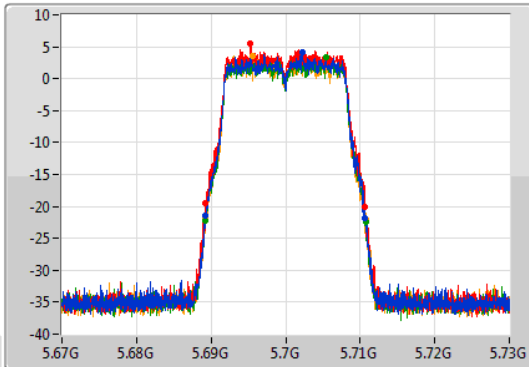

802.11a_Nss1,(6Mbps)_4TX

EBW

5700MHz

28/10/2019

CF
5.7GHz
Span
60MHz
RBW
300kHz
VBW
1MHz
Sweep Time
100ms
Detector Type
Peak

CF
5.7GHz
Span
60MHz
RBW
200kHz
VBW
1MHz
Sweep Time
100ms
Detector Type
Sample