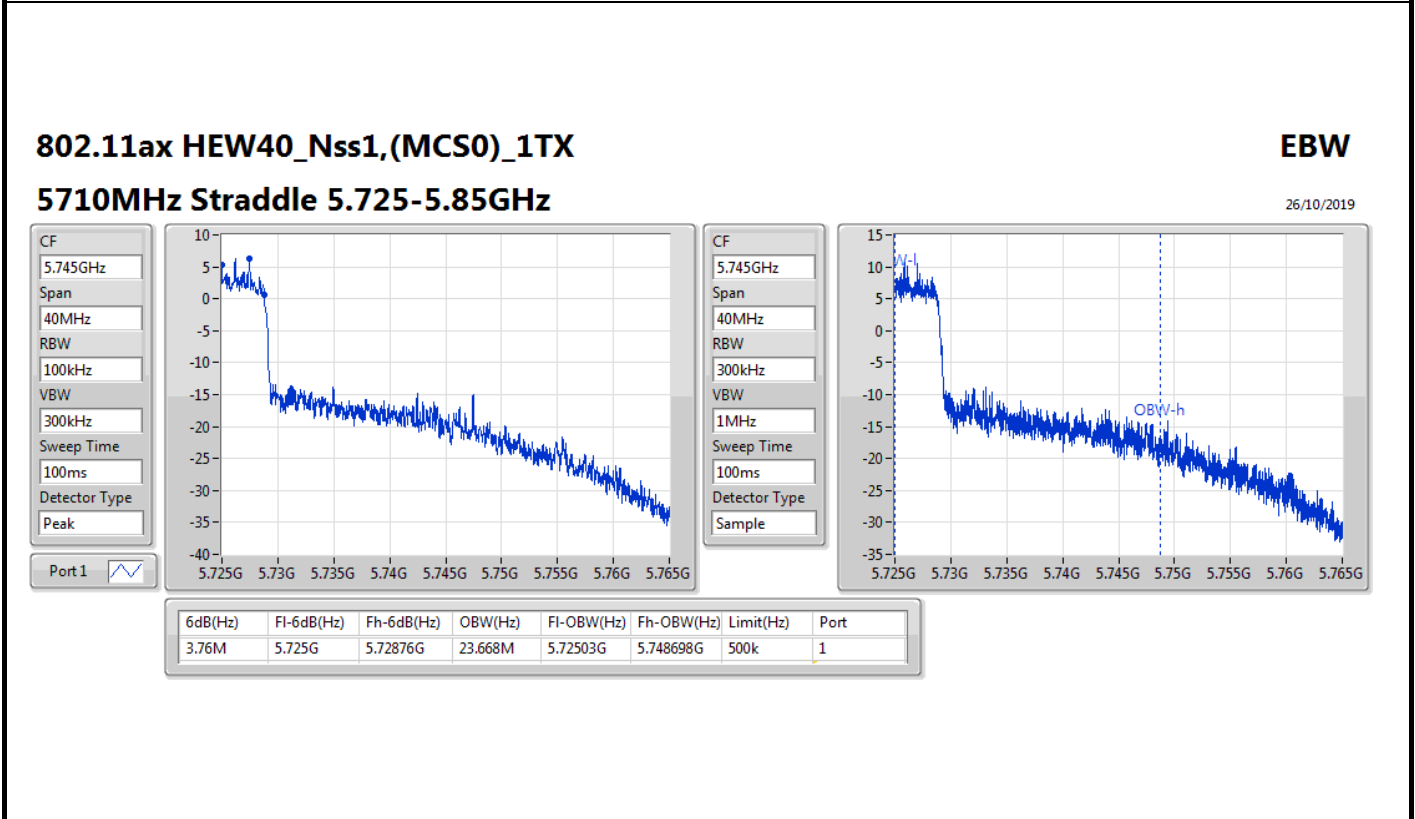

EBW

5510MHz

26/10/2019

802.11ax HEW40_Nss1,(MCS0)_1TX

EBW

5550MHz

26/10/2019

802.11ax HEW40_Nss1,(MCS0)_1TX

EBW

5670MHz

26/10/2019

802.11ax HEW80_Nss1,(MCS0)_1TX

EBW

5290MHz

26/10/2019

802.11ax HEW80_Nss1,(MCS0)_1TX