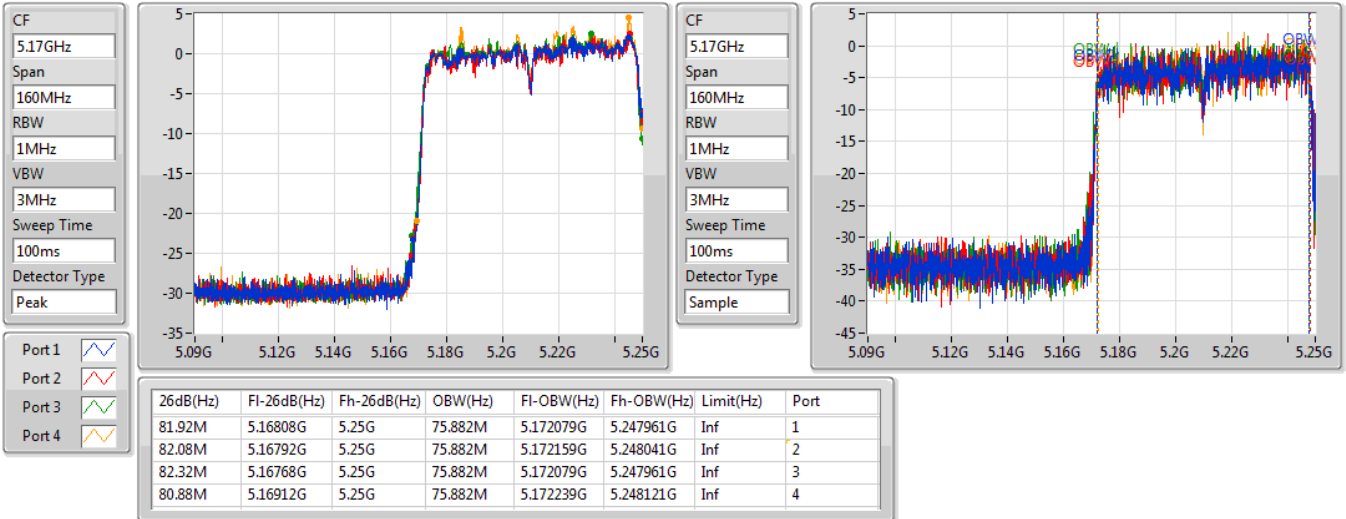

802.11ac VHT160_Nss1,(MCS0)_4TX

EBW

5250MHz Straddle 5.15-5.25GHz

30/10/2019