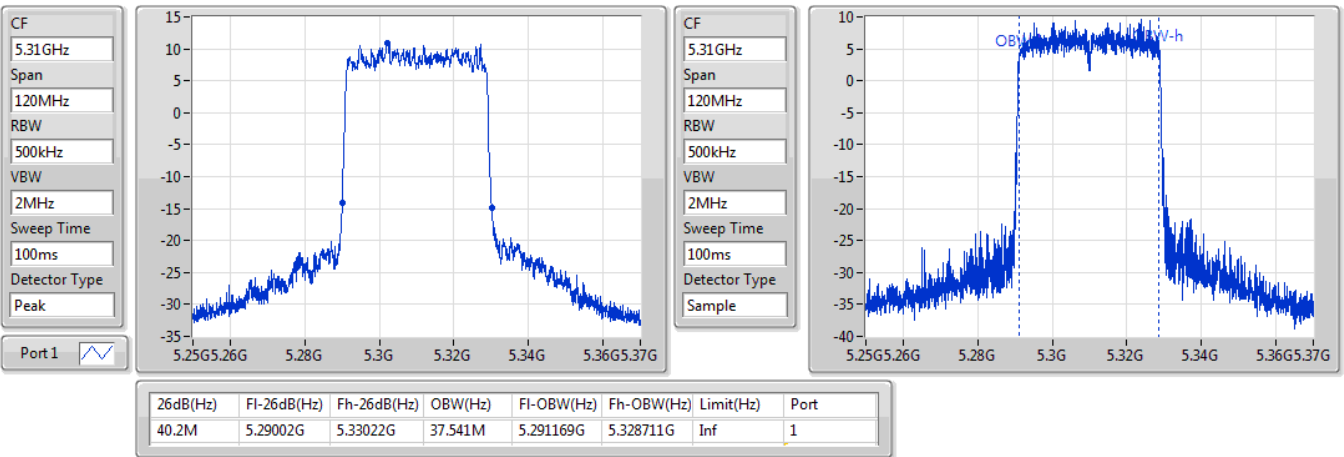

EBW

5270MHz

26/10/2019

802.11ax HEW40_Nss1,(MCS0)_1TX

EBW

5310MHz

26/10/2019

802.11ax HEW40_Nss1,(MCS0)_1TX