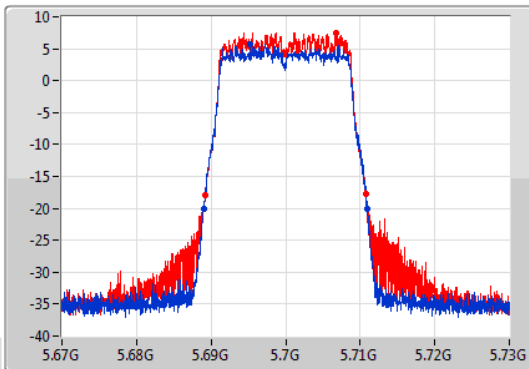

EBW

5700MHz

27/10/2019

CF
5.7GHz
Span
60MHz
RBW
300kHz
VBW
1MHz
Sweep Time
100ms
Detector Type
Peak

CF
5.7GHz
Span
60MHz
RBW
200kHz
VBW
1MHz
Sweep Time
100ms
Detector Type
Sample

26dB(Hz)	Fl-26dB(Hz)	Fh-26dB(Hz)	OBW(Hz)	Fl-OBW(Hz)	Fh-OBW(Hz)	Limit(Hz)	Port
22.02M	5.68899G	5.71101G	17.781M	5.691034G	5.708816G	Inf	1
21.63M	5.6892G	5.71083G	17.781M	5.691034G	5.708816G	Inf	2