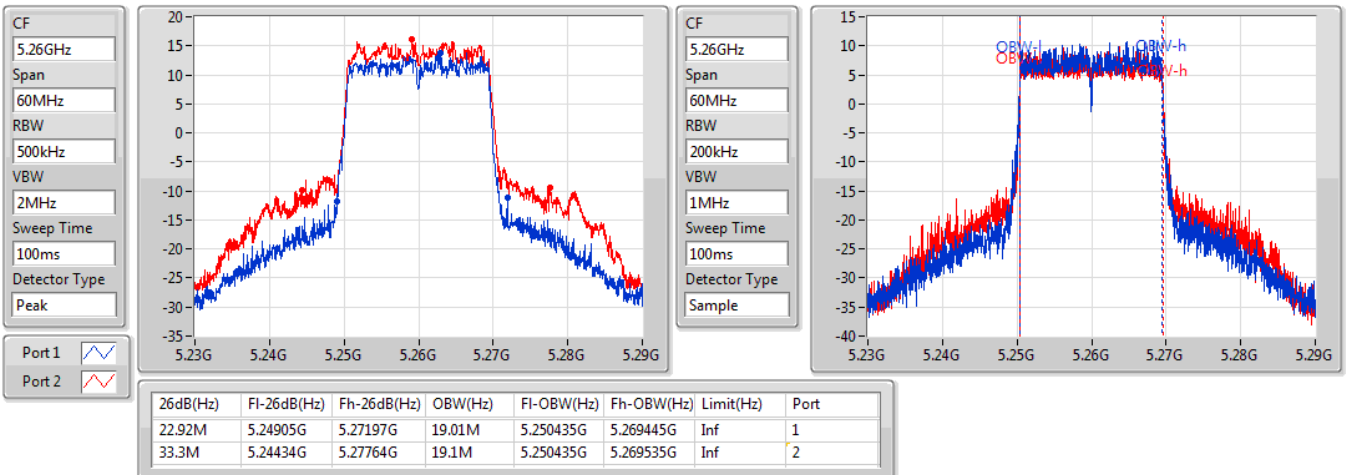

802.11ax HEW20_Nss2,(MCS0)_2TX

EBW

5260MHz

27/10/2019