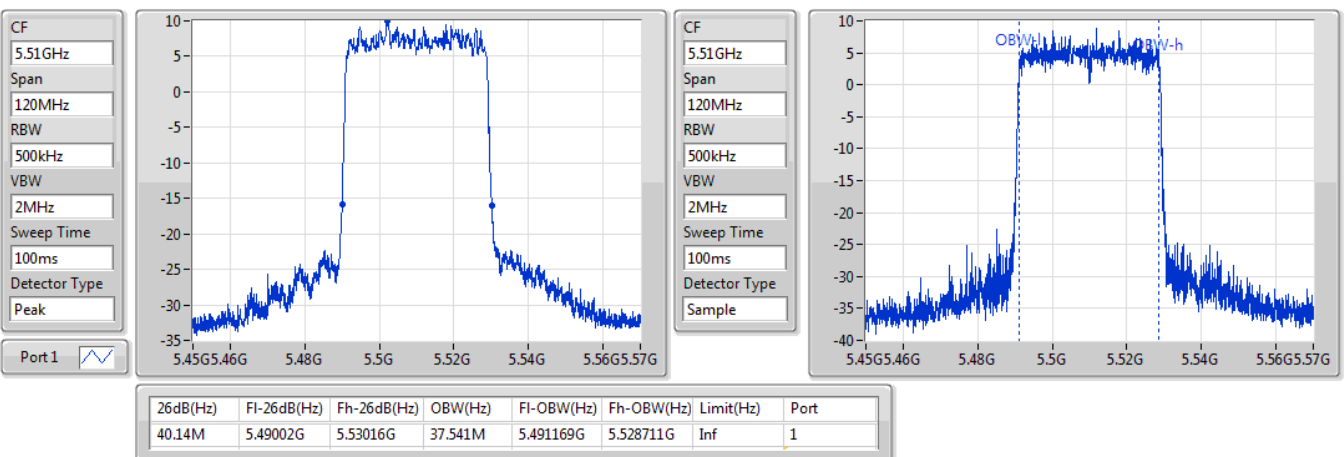

802.11ax HEW40_Nss1,(MCS0)_1TX

EBW

5510MHz

26/10/2019