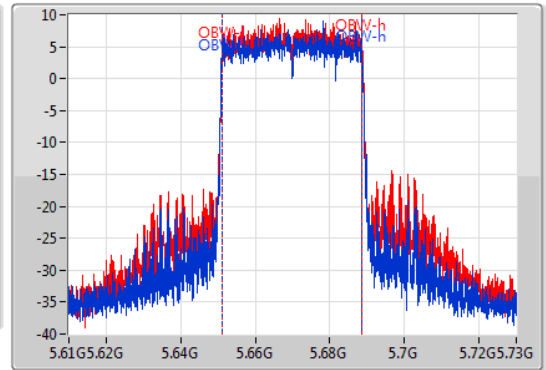

EBW

5670MHz

27/10/2019

CF
5.67GHz
Span
120MHz
RBW
1MHz
VBW
3MHz
Sweep Time
100ms
Detector Type
Peak

CF
5.67GHz
Span
120MHz
RBW
500kHz
VBW
2MHz
Sweep Time
100ms
Detector Type
Sample

26dB(Hz)	Fl-26dB(Hz)	Fh-26dB(Hz)	OBW(Hz)	Fl-OBW(Hz)	Fh-OBW(Hz)	Limit(Hz)	Port
40.14M	5.6499G	5.69004G	37.661M	5.651049G	5.688711G	Inf	1
54.24M	5.64906G	5.7033G	37.541M	5.651169G	5.688711G	Inf	2