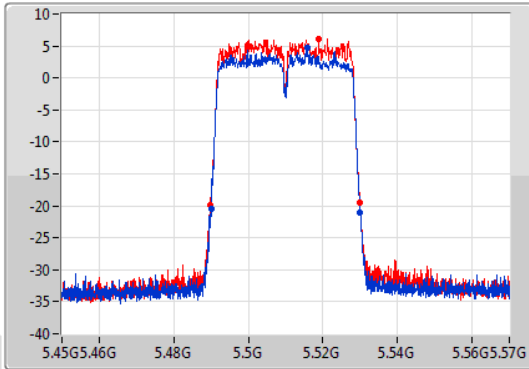

802.11ac VHT40_Nss2,(MCS0)_2TX

EBW

5510MHz

27/10/2019

CF
5.51GHz
Span
120MHz
RBW
500kHz
VBW
2MHz
Sweep Time
100ms
Detector Type
Peak

CF
5.51GHz
Span
120MHz
RBW
500kHz
VBW
2MHz
Sweep Time
100ms
Detector Type
Sample