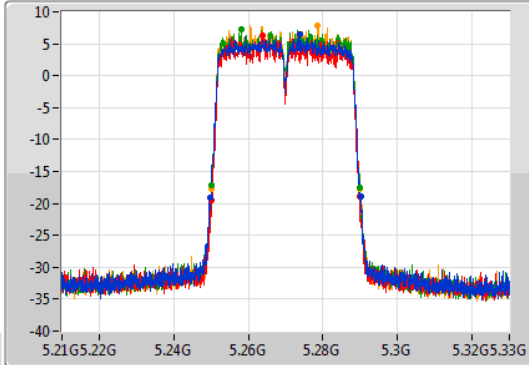

802.11ac VHT40_Nss1,(MCS0)_4TX

EBW

5270MHz

30/10/2019

CF
5.27GHz
Span
120MHz
RBW
500kHz
VBW
2MHz
Sweep Time
100ms
Detector Type
Peak

CF
5.27GHz
Span
120MHz
RBW
500kHz
VBW
2MHz
Sweep Time
100ms
Detector Type
Sample