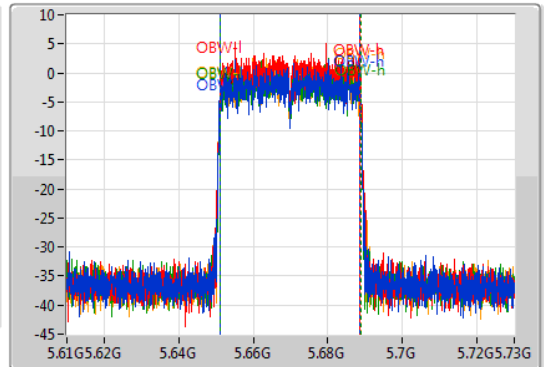

Port 1: [Waveform icon]
 Port 2: [Waveform icon]
 Port 3: [Waveform icon]
 Port 4: [Waveform icon]

26dB(Hz)	Fl-26dB(Hz)	Fh-26dB(Hz)	OBW(Hz)	Fl-OBW(Hz)	Fh-OBW(Hz)	Limit(Hz)	Port
39.96M	5.65002G	5.68998G	37.541M	5.651109G	5.688651G	Inf	1
39.78M	5.65008G	5.68986G	37.601M	5.651109G	5.688711G	Inf	2
40.2M	5.64984G	5.69004G	37.661M	5.651109G	5.688771G	Inf	3
40.14M	5.6499G	5.69004G	37.601M	5.651169G	5.688771G	Inf	4