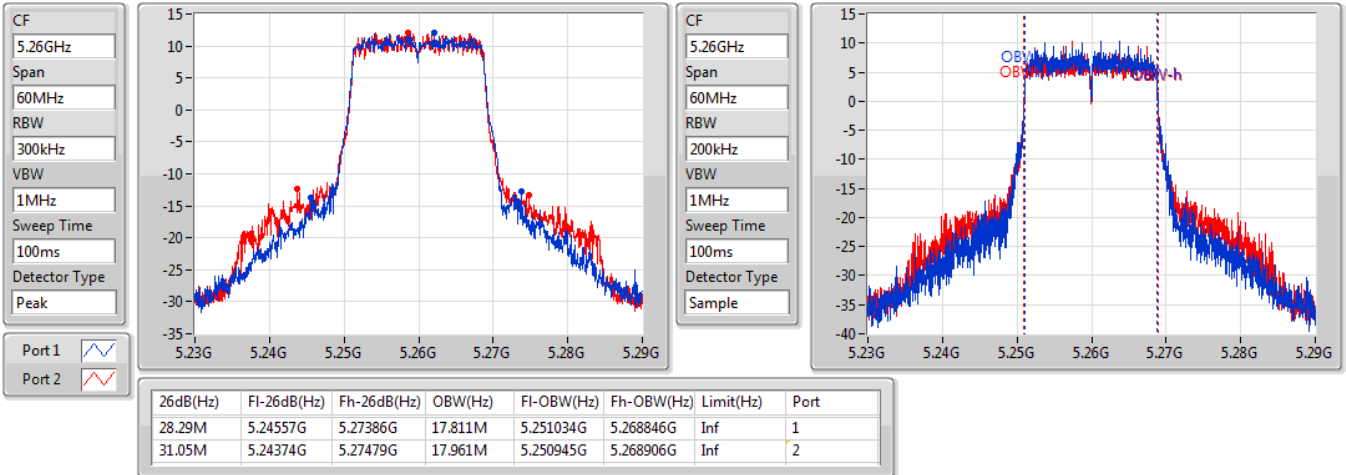

802.11ac VHT20_Nss2,(MCS0)_2TX

EBW

5260MHz

27/10/2019