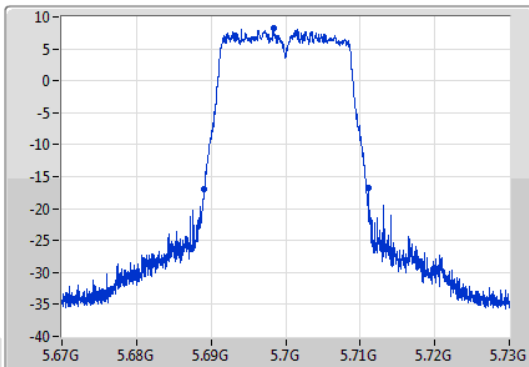

CF
5.58GHz
Span
60MHz
RBW
200kHz
VBW
1MHz
Sweep Time
100ms
Detector Type
Sample

26dB(Hz)	Fl-26dB(Hz)	Fh-26dB(Hz)	OBW(Hz)	Fl-OBW(Hz)	Fh-OBW(Hz)	Limit(Hz)	Port
44.55M	5.55744G	5.60199G	19.13M	5.570495G	5.589625G	Inf	1

802.11ac VHT20_Nss1,(MCS0)_1TX

EBW

5700MHz

26/10/2019

CF
5.7GHz
Span
60MHz
RBW
300kHz
VBW
1MHz
Sweep Time
100ms
Detector Type
Peak
Port 1

CF
5.7GHz
Span
60MHz
RBW
200kHz
VBW
1MHz
Sweep Time
100ms
Detector Type
Sample