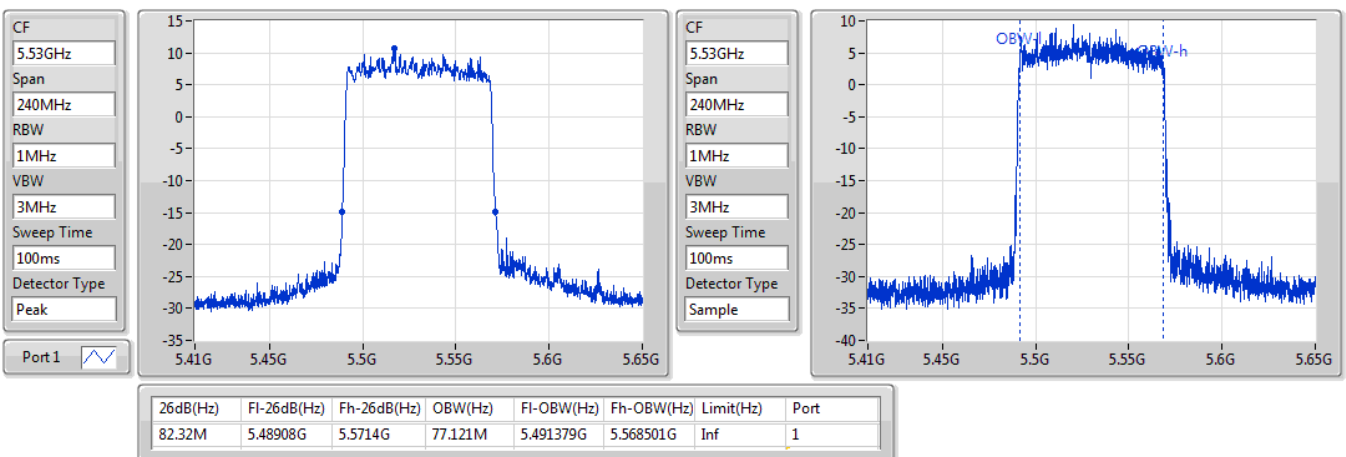

802.11ax HEW80_Nss1,(MCS0)_1TX

EBW

5530MHz

26/10/2019