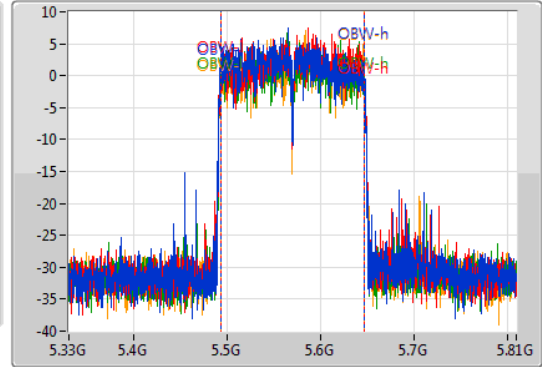

802.11ac VHT160_Nss1,(MCS0)_4TX

EBW

5570MHz

30/10/2019

CF
5.57GHz
Span
480MHz
RBW
3MHz
VBW
10MHz
Sweep Time
100ms
Detector Type
Peak

CF
5.57GHz
Span
480MHz
RBW
2MHz
VBW
10MHz
Sweep Time
100ms
Detector Type
Sample