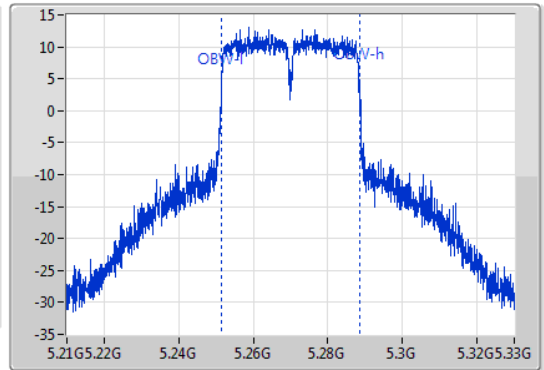

26dB(Hz)	Fl-26dB(Hz)	Fh-26dB(Hz)	OBW(Hz)	Fl-OBW(Hz)	Fh-OBW(Hz)	Limit(Hz)	Port
82.5M	5.2313G	5.3138G	37.001M	5.251469G	5.288471G	Inf	1

802.11ac VHT40_Nss1,(MCS0)_1TX

EBW

5310MHz

26/10/2019

CF
5.31GHz
Span
120MHz
RBW
500kHz
VBW
2MHz
Sweep Time
100ms
Detector Type
Peak
Port 1