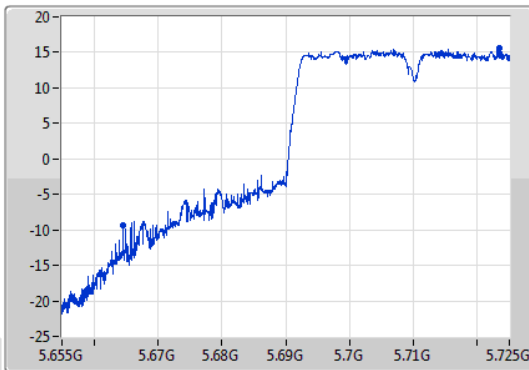

CF: 5.67GHz
 Span: 120MHz
 RBW: 500kHz
 VBW: 2MHz
 Sweep Time: 100ms
 Detector Type: Sample

26dB(Hz)	Fl-26dB(Hz)	Fh-26dB(Hz)	OBW(Hz)	Fl-OBW(Hz)	Fh-OBW(Hz)	Limit(Hz)	Port
73.08M	5.63388G	5.70696G	36.522M	5.651649G	5.688171G	Inf	1

802.11ac VHT40_Nss1,(MCS0)_1TX

EBW

5710MHz Straddle 5.47-5.725GHz

26/10/2019

CF: 5.69GHz
 Span: 70MHz
 RBW: 1MHz
 VBW: 3MHz
 Sweep Time: 100ms
 Detector Type: Peak
 Port 1

CF: 5.69GHz
 Span: 70MHz
 RBW: 500kHz
 VBW: 2MHz
 Sweep Time: 100ms
 Detector Type: Sample