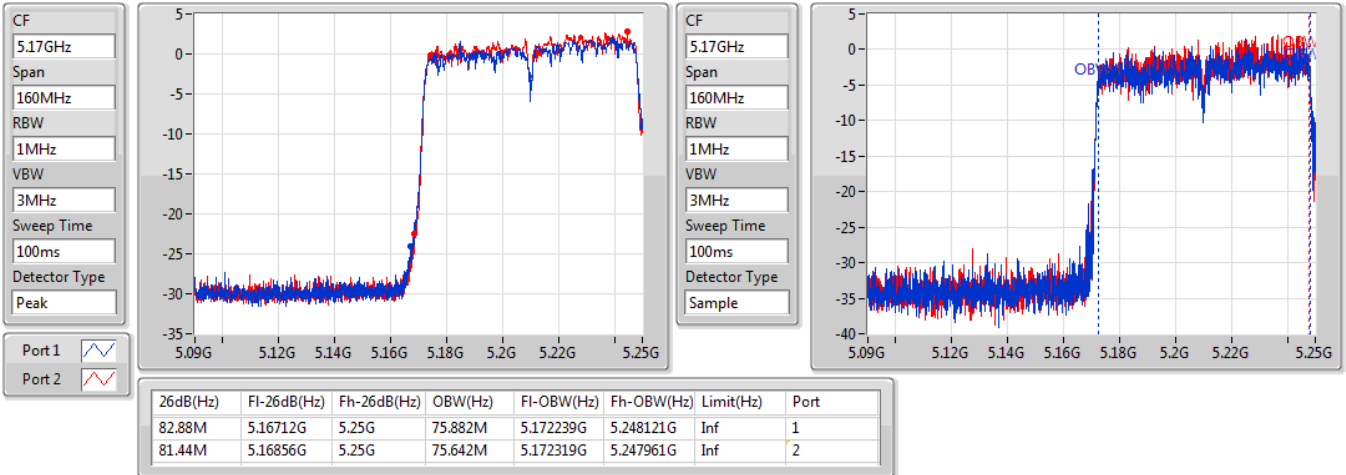

802.11ac VHT160_Nss2,(MCS0)_2TX

EBW

5250MHz Straddle 5.15-5.25GHz

27/10/2019