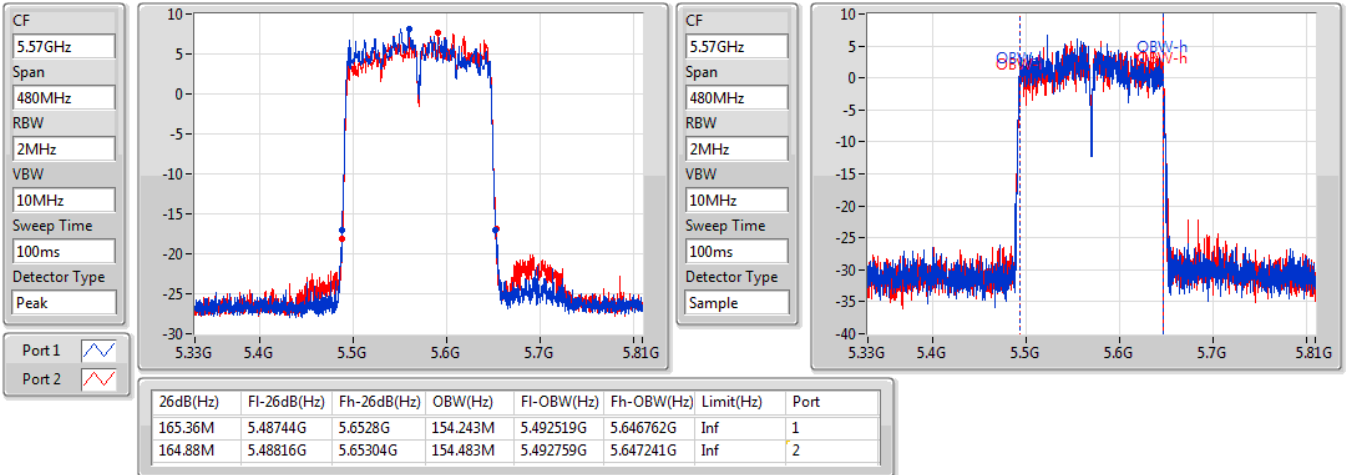

802.11ac VHT160_Nss2,(MCS0)_2TX

EBW

5570MHz

27/10/2019