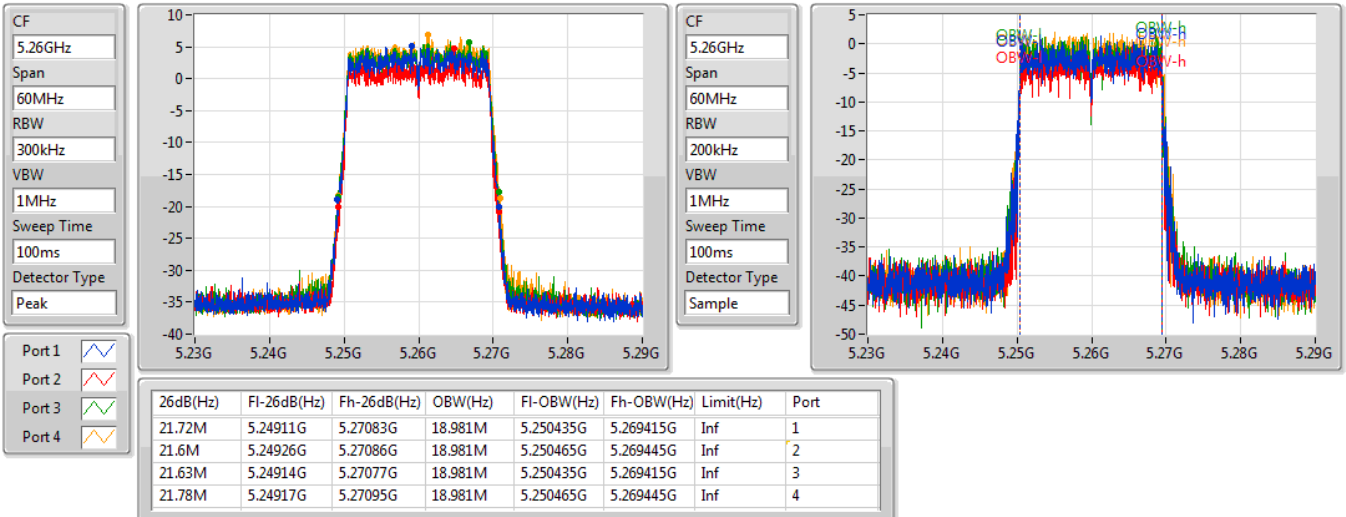

802.11ac VHT160-BF_Nss1,(MCS0)_4TX

EBW

5570MHz

01/11/2019

802.11ax HEW20-BF_Nss1,(MCS0)_4TX

EBW

5260MHz

01/11/2019