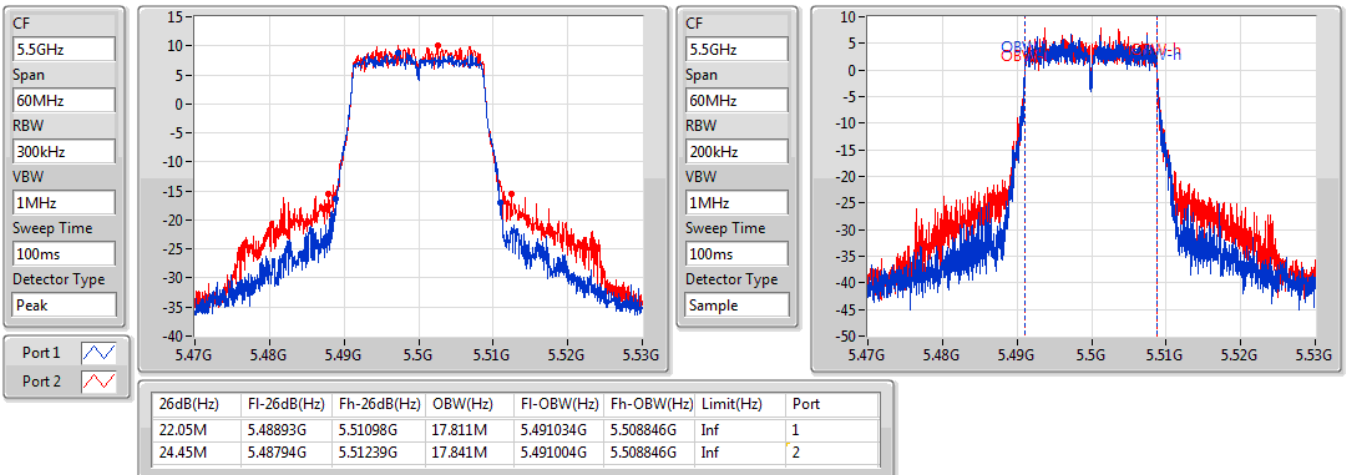

802.11ac VHT20_Nss2,(MCS0)_2TX

EBW

5320MHz

27/10/2019

802.11ac VHT20_Nss2,(MCS0)_2TX

EBW

5500MHz

27/10/2019