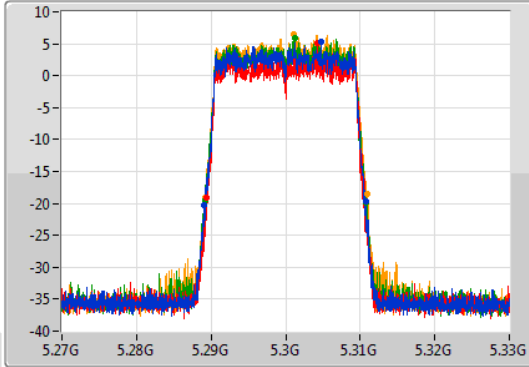

802.11ax HEW20-BF_Nss1,(MCS0)_4TX

EBW

5300MHz

01/11/2019

CF
5.3GHz
Span
60MHz
RBW
300kHz
VBW
1MHz
Sweep Time
100ms
Detector Type
Peak

CF
5.3GHz
Span
60MHz
RBW
200kHz
VBW
1MHz
Sweep Time
100ms
Detector Type
Sample