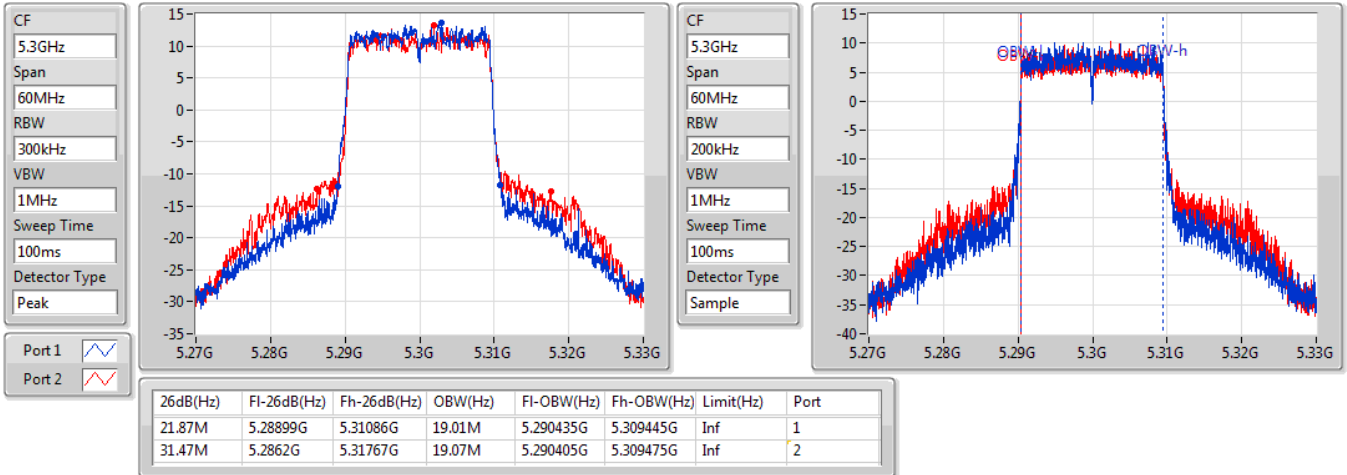

802.11ax HEW20_Nss2,(MCS0)_2TX

EBW

5300MHz

27/10/2019