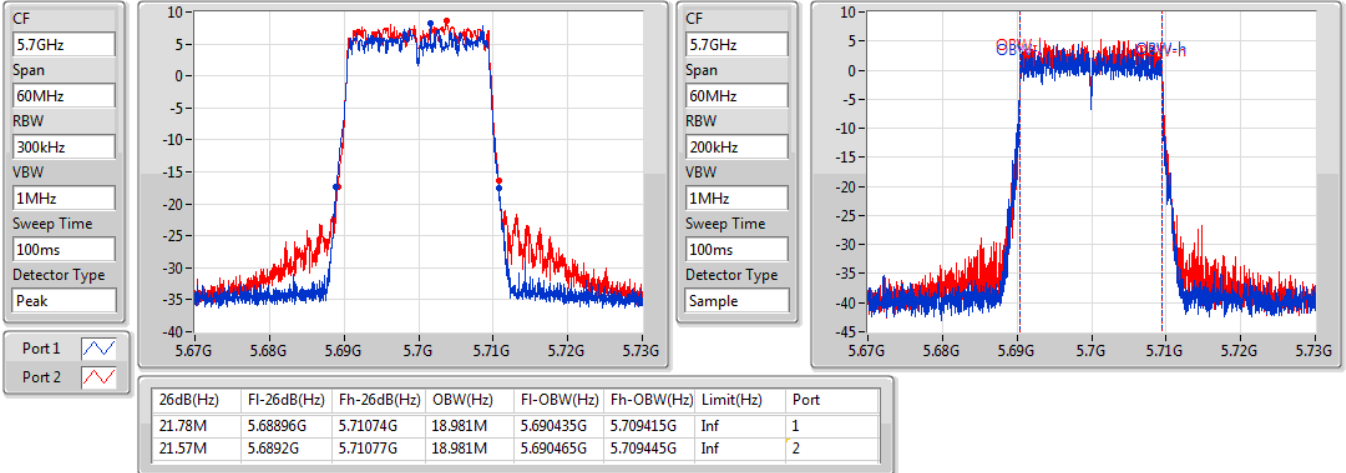

802.11ax HEW20_Nss2,(MCS0)_2TX

EBW

5700MHz

27/10/2019