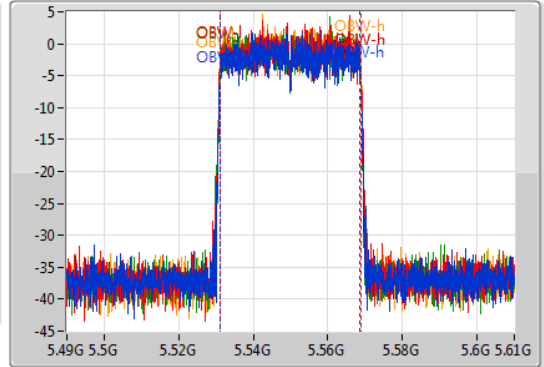

Port 1: [Waveform icon]
 Port 2: [Waveform icon]
 Port 3: [Waveform icon]
 Port 4: [Waveform icon]

26dB(Hz)	Fl-26dB(Hz)	Fh-26dB(Hz)	OBW(Hz)	Fl-OBW(Hz)	Fh-OBW(Hz)	Limit(Hz)	Port
40.14M	5.52996G	5.5701G	37.481M	5.531169G	5.568651G	Inf	1
39.9M	5.53002G	5.56992G	37.601M	5.531169G	5.568771G	Inf	2
40.14M	5.52984G	5.56998G	37.661M	5.531109G	5.568771G	Inf	3
40.08M	5.5299G	5.56998G	37.661M	5.531109G	5.568771G	Inf	4