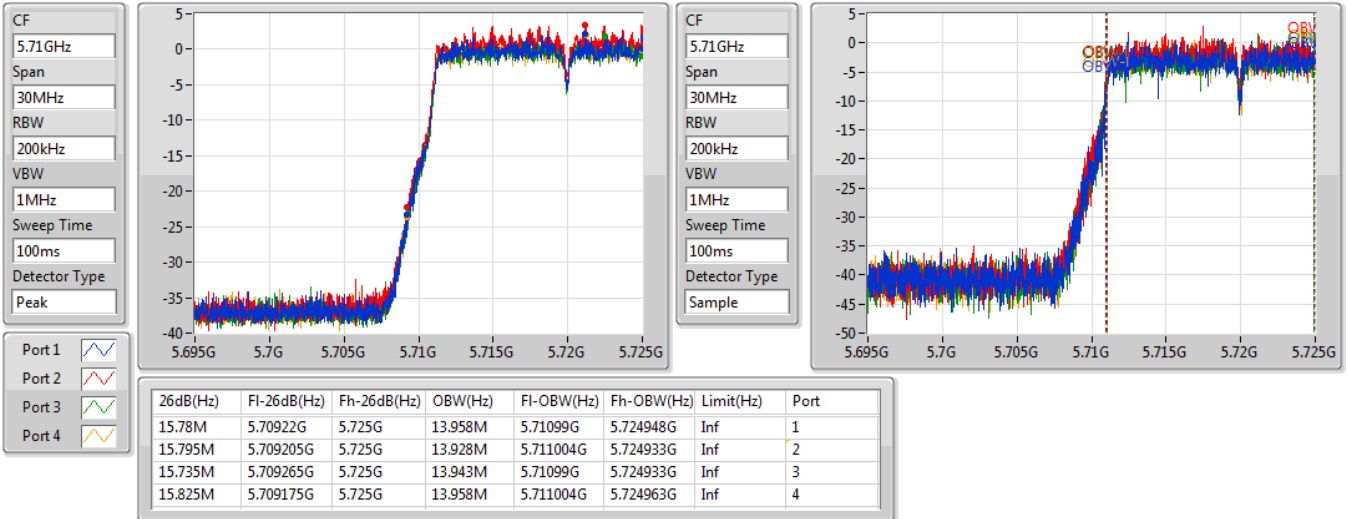

802.11ac VHT20_Nss1,(MCS0)_4TX

EBW

5720MHz Straddle 5.47-5.725GHz

28/10/2019