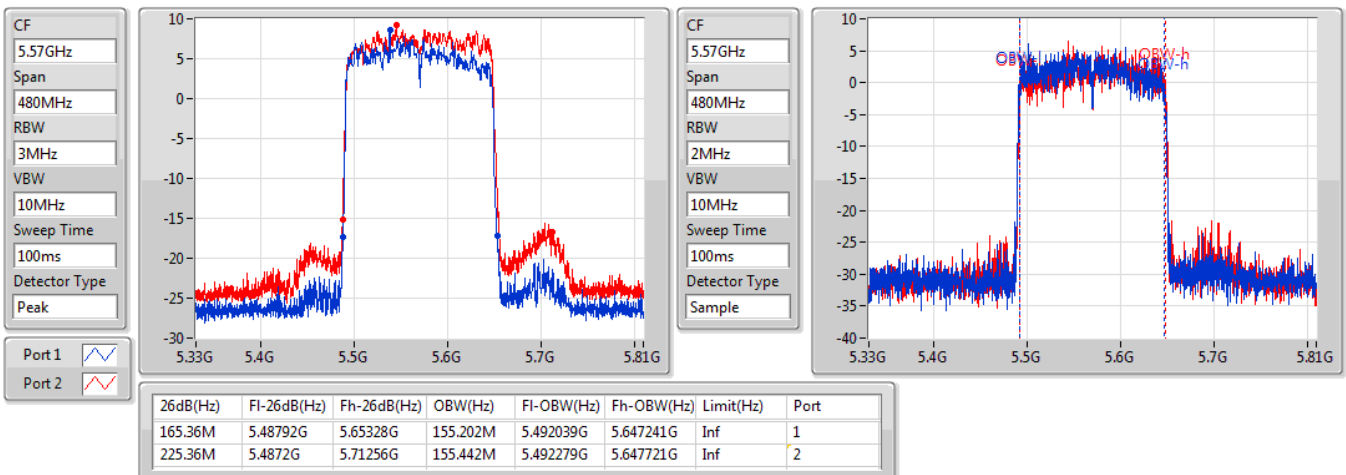

802.11ax HEW160_Nss2,(MCS0)_2TX

EBW

5250MHz Straddle 5.25-5.35GHz

27/10/2019

802.11ax HEW160_Nss2,(MCS0)_2TX

EBW

5570MHz

27/10/2019