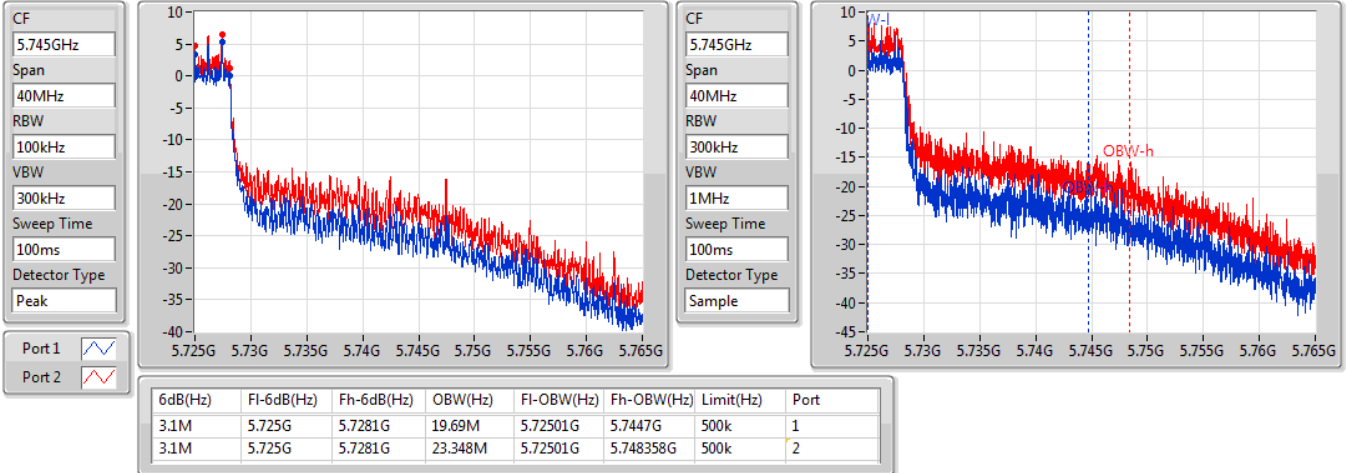

802.11ac VHT40_Nss2,(MCS0)_2TX

EBW

5710MHz Straddle 5.725-5.85GHz

27/10/2019