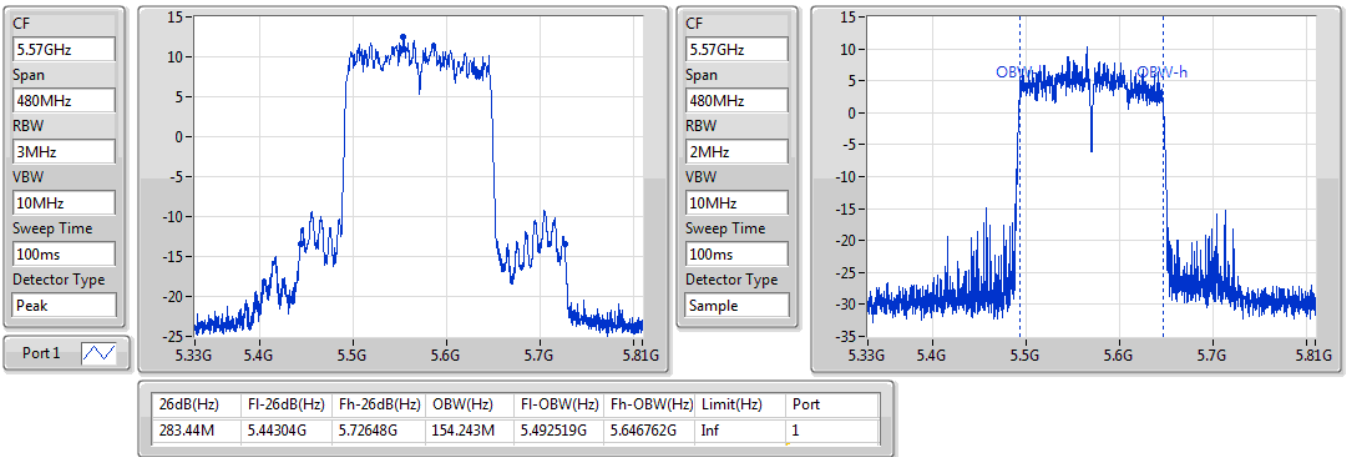

EBW

5690MHz Straddle 5.725-5.85GHz

27/10/2019

802.11ac VHT160_Nss1,(MCS0)_1TX

EBW

5250MHz Straddle 5.15-5.25GHz

27/10/2019

802.11ac VHT160_Nss1,(MCS0)_1TX

EBW

5250MHz Straddle 5.25-5.35GHz

27/10/2019

802.11ac VHT160_Nss1,(MCS0)_1TX

EBW

5570MHz

27/10/2019

802.11ax HEW20_Nss1,(MCS0)_1TX