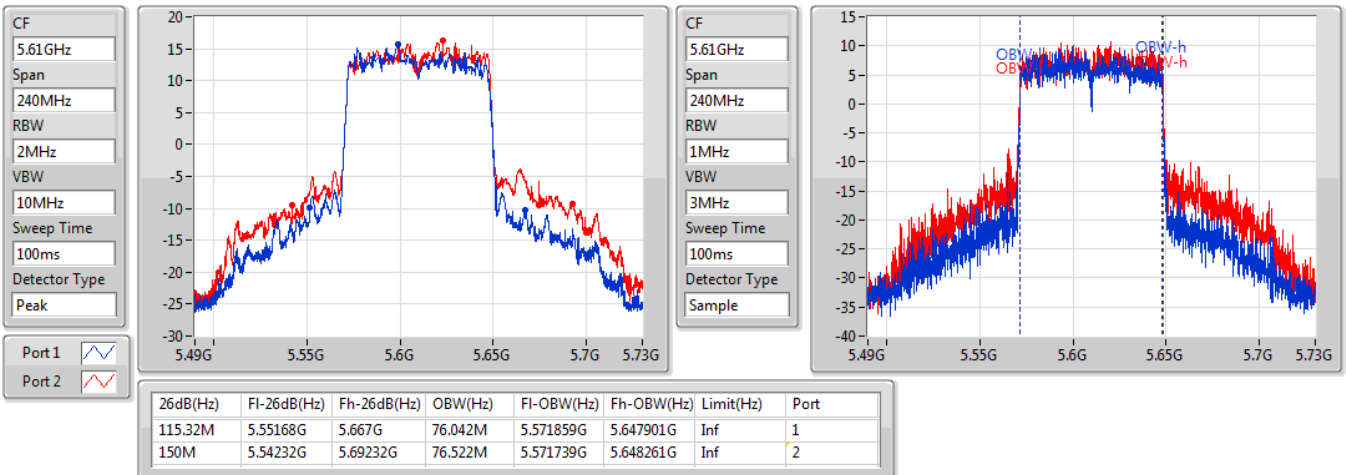

802.11ac VHT80_Nss2,(MCS0)_2TX

EBW

5530MHz

27/10/2019

802.11ac VHT80_Nss2,(MCS0)_2TX

EBW

5610MHz

27/10/2019