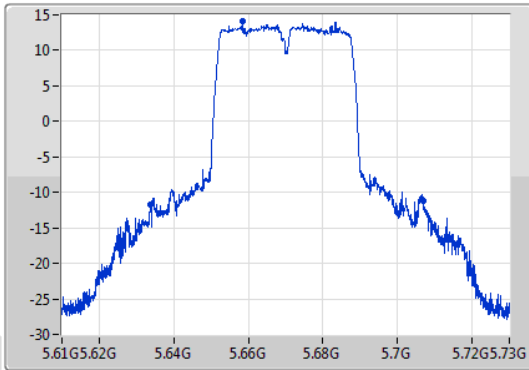

802.11ac VHT40_Nss1,(MCS0)_1TX

EBW

5550MHz

26/10/2019

CF: 5.55GHz
 Span: 120MHz
 RBW: 1MHz
 VBW: 3MHz
 Sweep Time: 100ms
 Detector Type: Peak
 Port 1

CF: 5.55GHz
 Span: 120MHz
 RBW: 500kHz
 VBW: 2MHz
 Sweep Time: 100ms
 Detector Type: Sample

26dB(Hz)	Fl-26dB(Hz)	Fh-26dB(Hz)	OBW(Hz)	Fl-OBW(Hz)	Fh-OBW(Hz)	Limit(Hz)	Port
87.84M	5.50716G	5.595G	38.681M	5.53063G	5.56931G	Inf	1

802.11ac VHT40_Nss1,(MCS0)_1TX

EBW

5670MHz

26/10/2019

CF: 5.67GHz
 Span: 120MHz
 RBW: 1MHz
 VBW: 3MHz
 Sweep Time: 100ms
 Detector Type: Peak
 Port 1