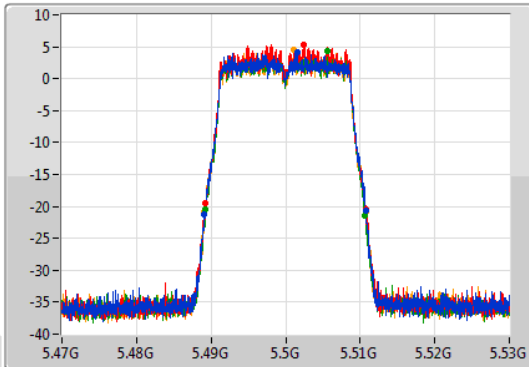

802.11ac VHT20_Nss1,(MCS0)_4TX

EBW

5500MHz

30/10/2019

CF
5.5GHz
Span
60MHz
RBW
300kHz
VBW
1MHz
Sweep Time
100ms
Detector Type
Peak

CF
5.5GHz
Span
60MHz
RBW
200kHz
VBW
1MHz
Sweep Time
100ms
Detector Type
Sample