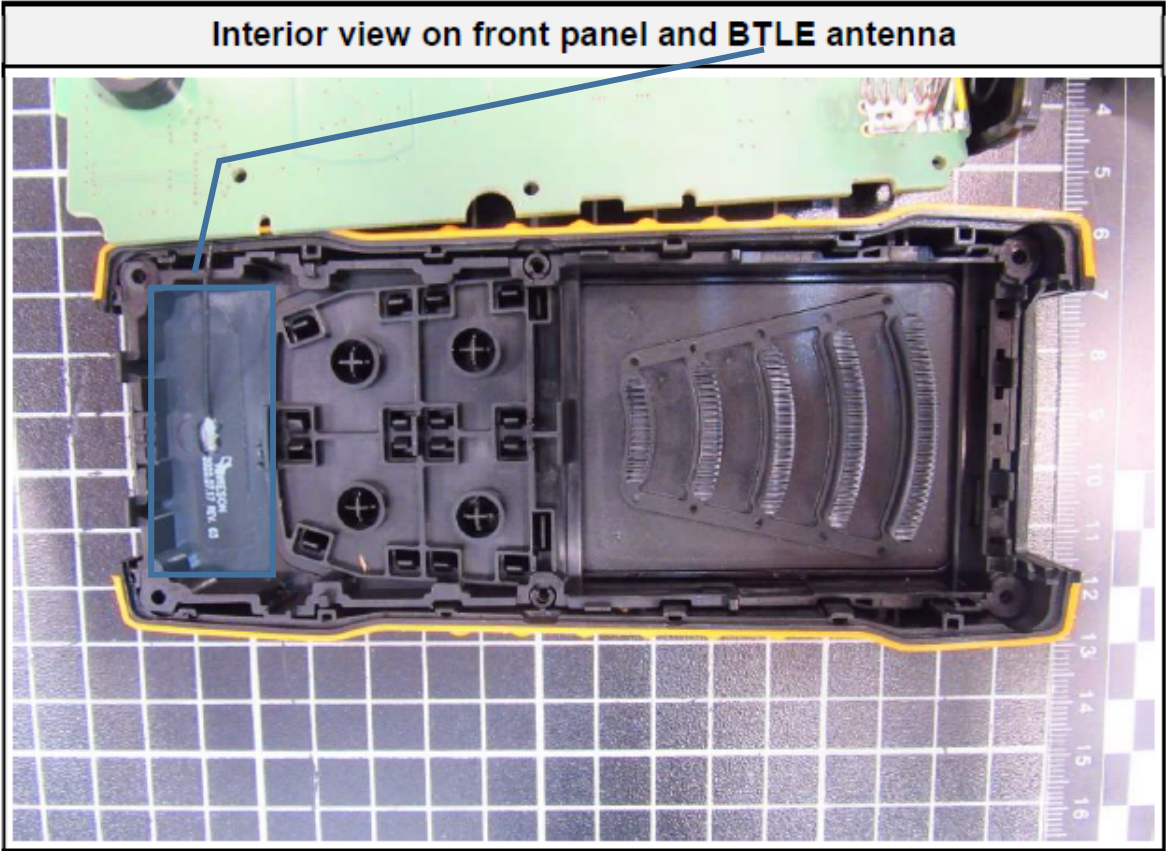

FCC ID: WAF-TEST0316
IC: 6127B-TEST0316
HVINs: testo 316i, testo 316-1-EX, testo 316-2-EX

FCC ID: WAF-TESTO316

IC: 6127B-TESTO316

HVINs: testo 316i, testo 316-1-EX, testo 316-2-EX

FCC ID: WAF-TESTO316

IC: 6127B-TESTO316