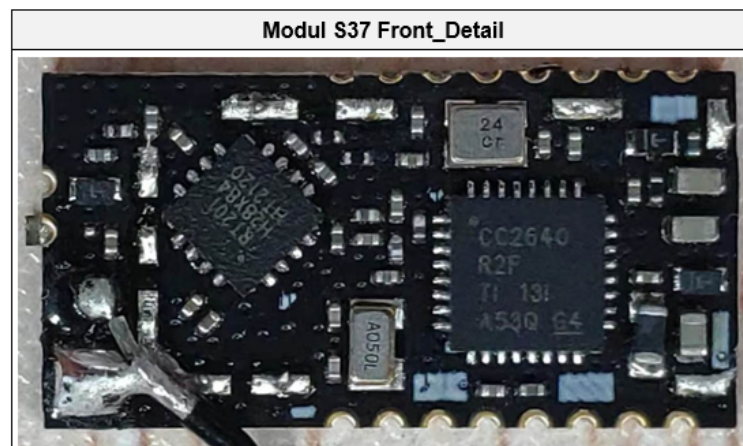

FCC ID: WAF-TEST0316
IC: 6127B-TEST0316
HVINs: testo 316i, testo 316-1-EX, testo 316-2-EX

FCC ID: WAF-TESTO316

IC: 6127B-TESTO316

HVINs: testo 316i, testo 316-1-EX, testo 316-2-EX

FCC ID: WAF-TESTO316

IC: 6127B-TESTO316

HVINS: testo 316i, testo 316-1-EX, testo 316-2-EX