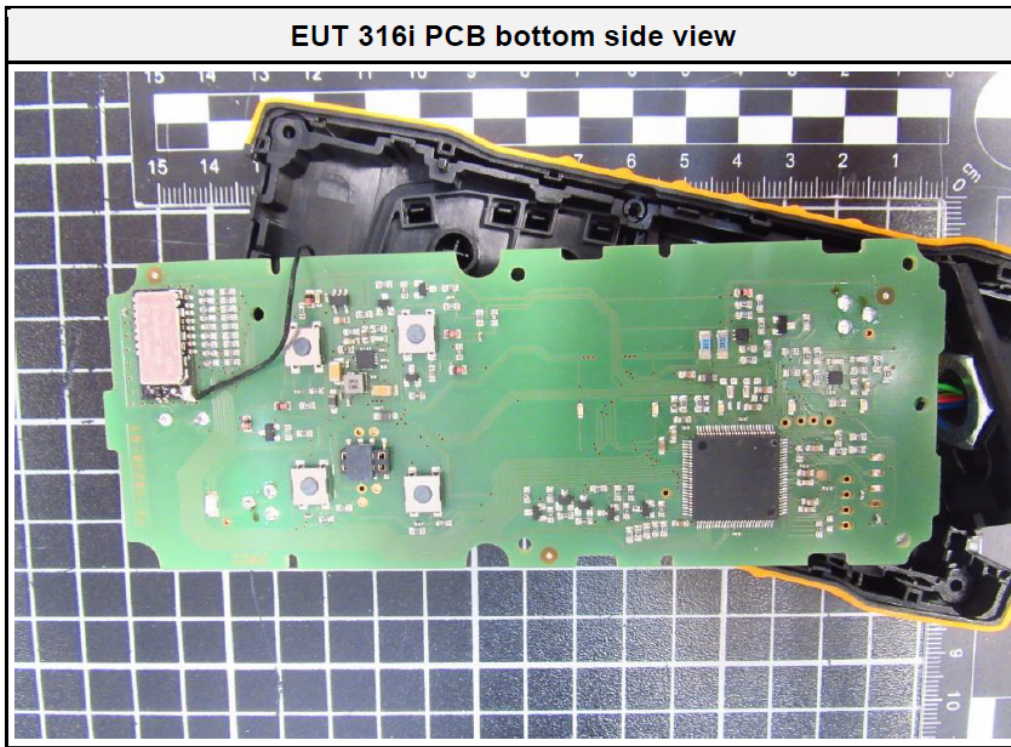

FCC ID: WAF-TEST0316
IC: 6127B-TEST0316
HVINs: testo 316i, testo 316-1-EX, testo 316-2-EX

FCC ID: WAF-TESTO316

IC: 6127B-TESTO316

HVINs: testo 316i, testo 316-1-EX, testo 316-2-EX

FCC ID: WAF-TESTO316

IC: 6127B-TESTO316