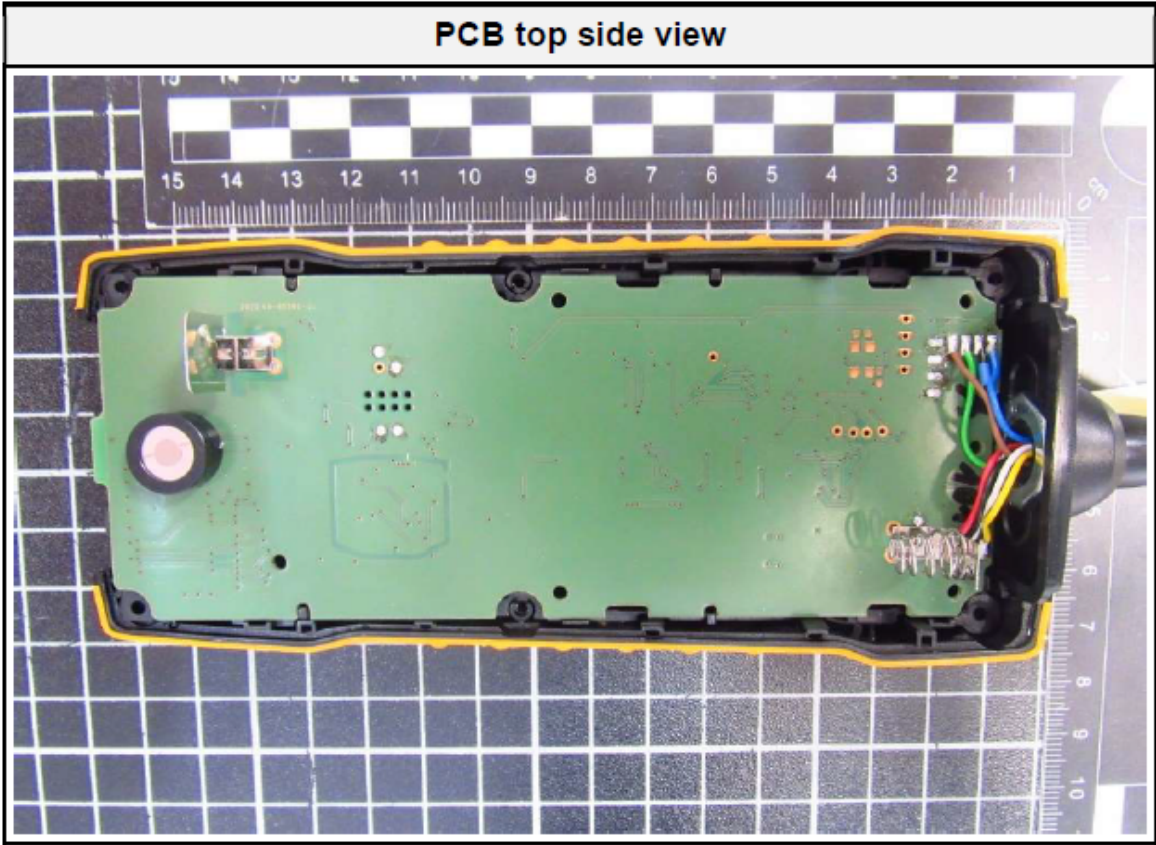

FCC ID: WAF-TEST0316
IC: 6127B-TEST0316
HVINs: testo 316i, testo 316-1-EX, testo 316-2-EX

FCC ID: WAF-TESTO316

IC: 6127B-TESTO316

HVINs: testo 316i, testo 316-1-EX, testo 316-2-EX

FCC ID: WAF-TESTO316

IC: 6127B-TESTO316