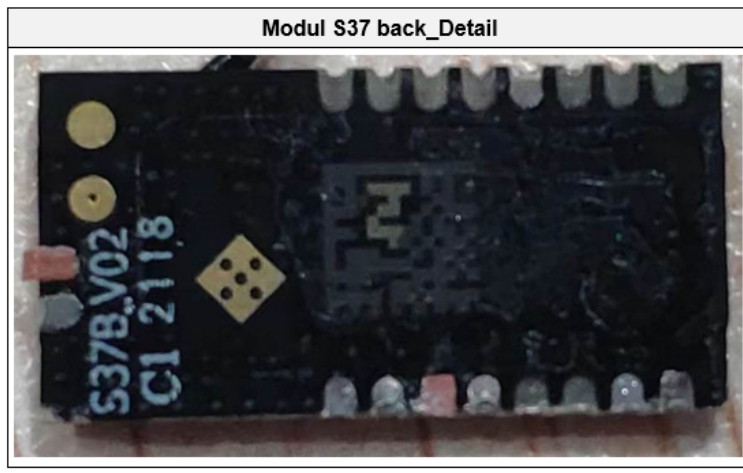

FCC ID: WAF-TEST0316
IC: 6127B-TEST0316
HVINs: testo 316i, testo 316-1-EX, testo 316-2-EX

FCC ID: WAF-TESTO316

IC: 6127B-TESTO316

HVINs: testo 316i, testo 316-1-EX, testo 316-2-EX

FCC ID: WAF-TESTO316

IC: 6127B-TESTO316

HVINS: testo 316i, testo 316-1-EX, testo 316-2-EX