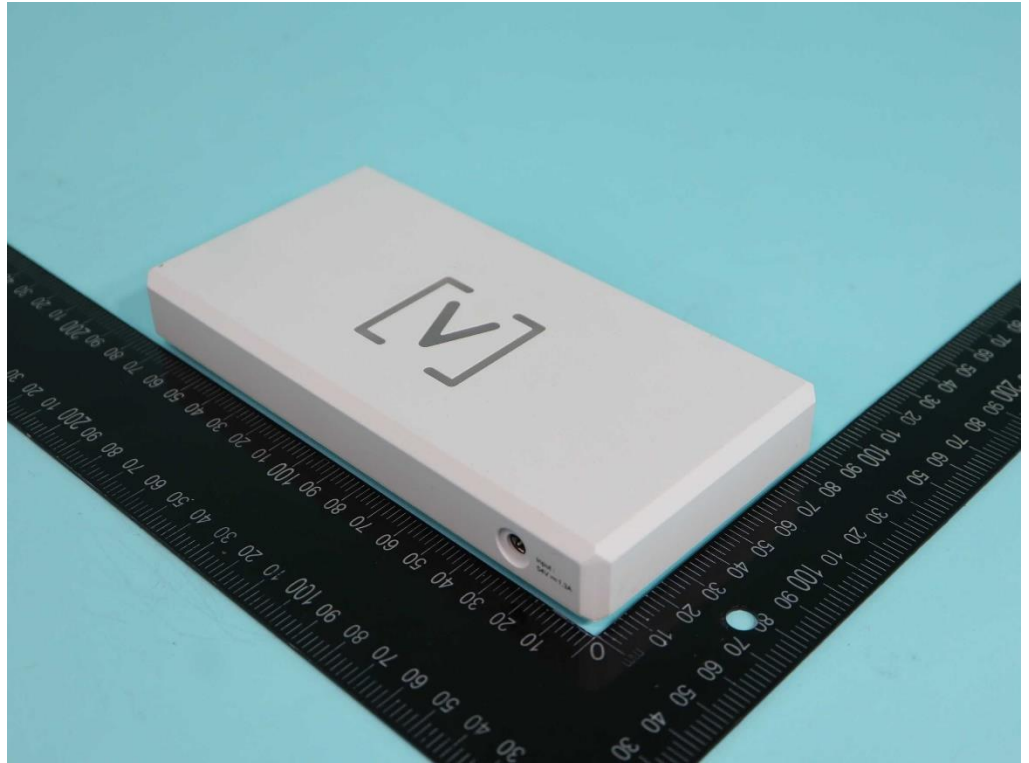

SKU 1

AC Adapter  
WA-70A54FU

AC Adapter  
WA-70A54R

Wallmount

————THE END————