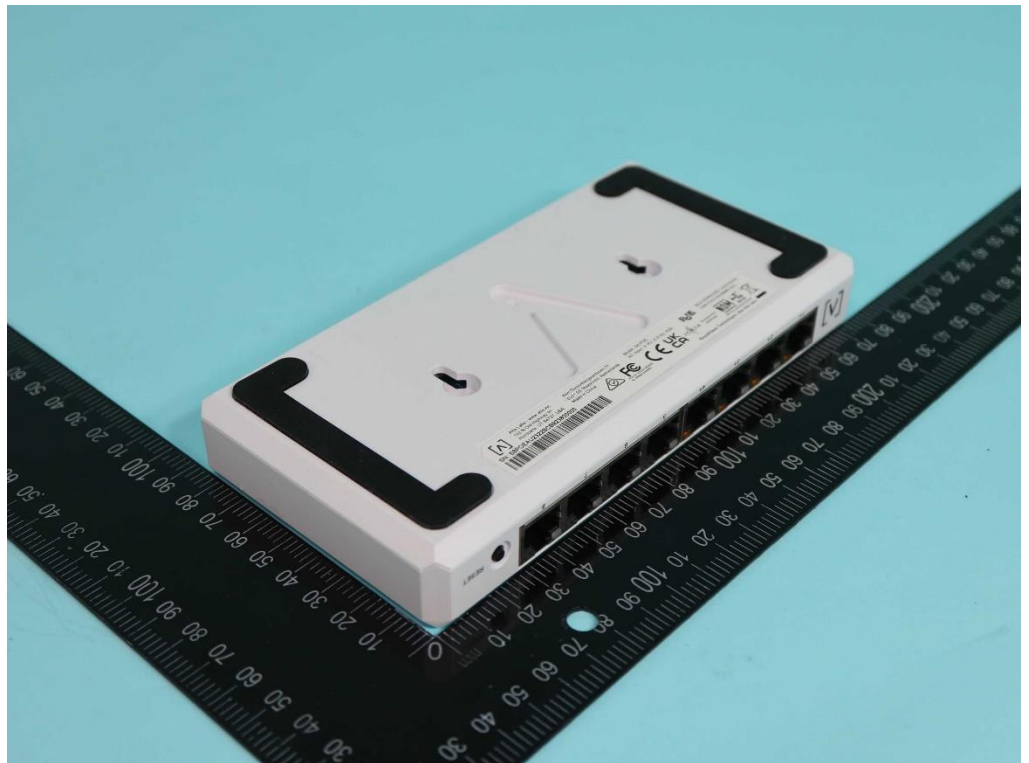

SKU 1

AC Adapter  
WA-70A54FU

AC Adapter  
WA-70A54R

Wallmount

————THE END————