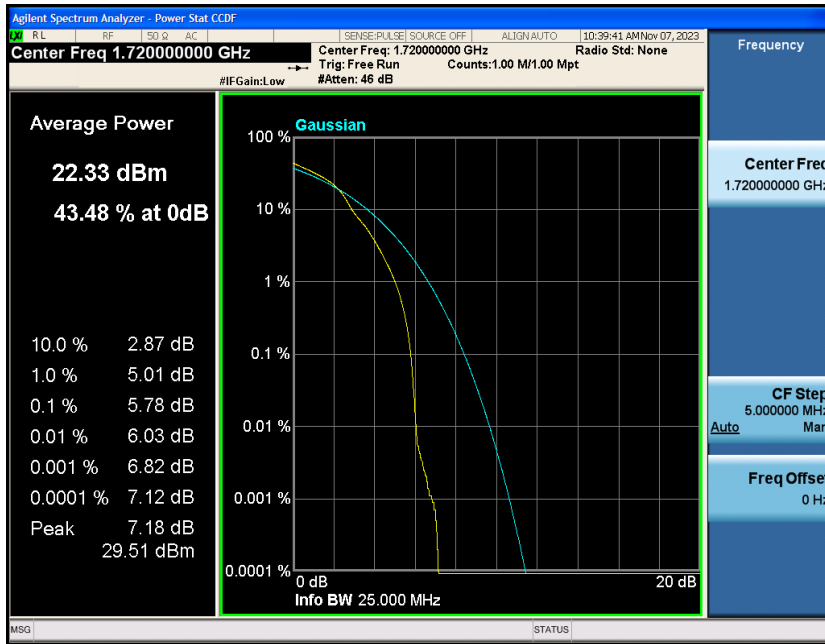

Band4-20MHz-16QAM-20050-1RB#0