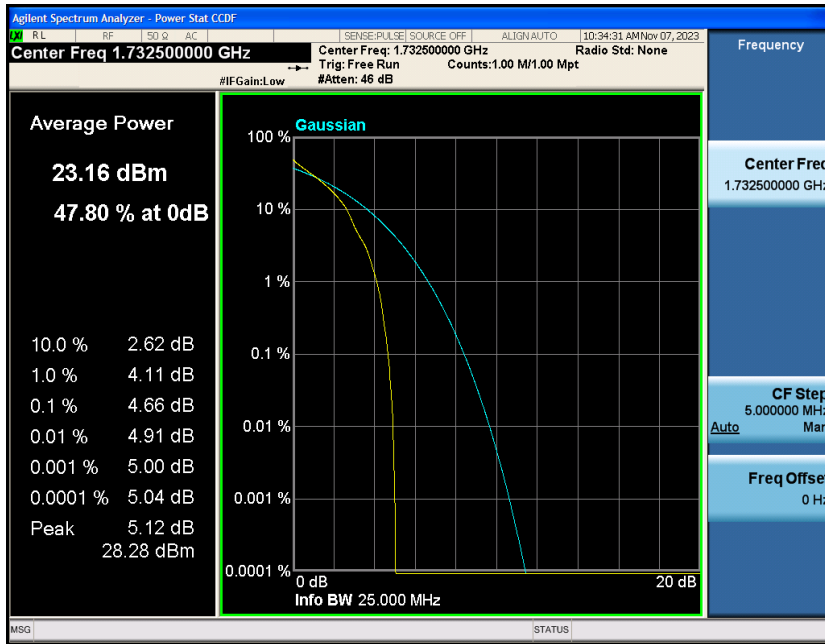

Test Graphs

Band4-1.4MHz-QPSK-19957-1RB#0

Band4-1.4MHz-QPSK-19957-6RB#0

Band4-1.4MHz-QPSK-20175-1RB#0

Band4-1.4MHz-QPSK-20175-6RB#0

Band4-1.4MHz-QPSK-20393-1RB#0

Band4-1.4MHz-QPSK-20393-6RB#0

Band4-1.4MHz-16QAM-19957-1RB#0