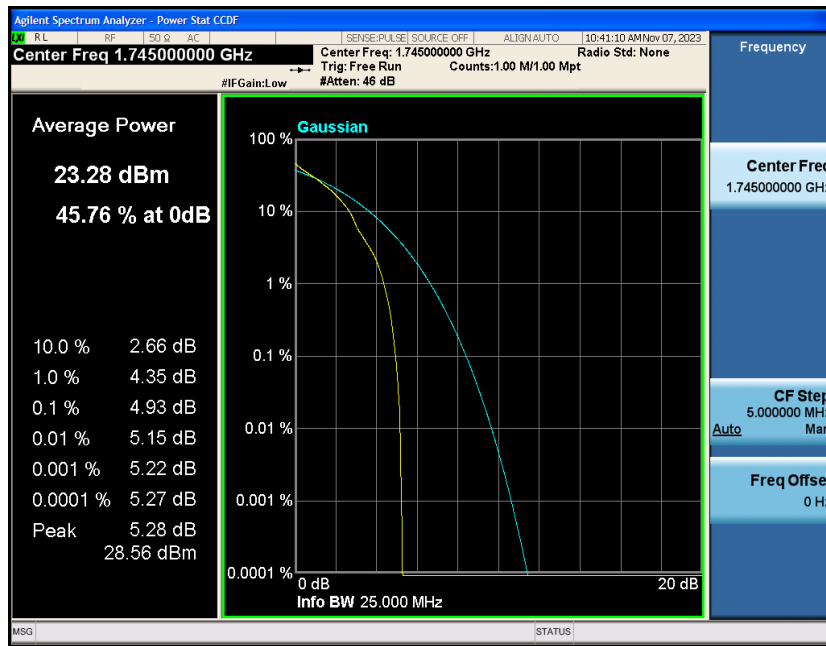

Band4-20MHz-QPSK-20300-1RB#0