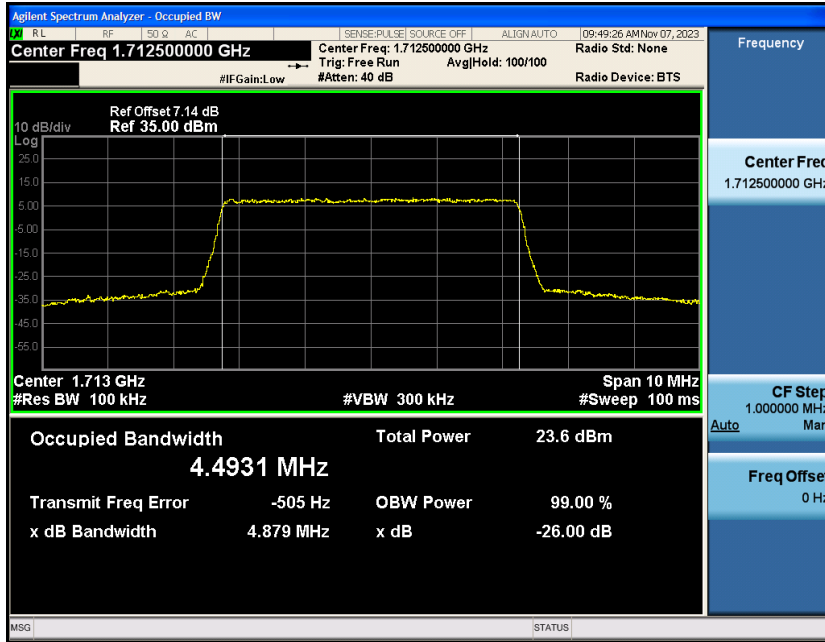

Band4-5MHz-QPSK-19975-25RB#0