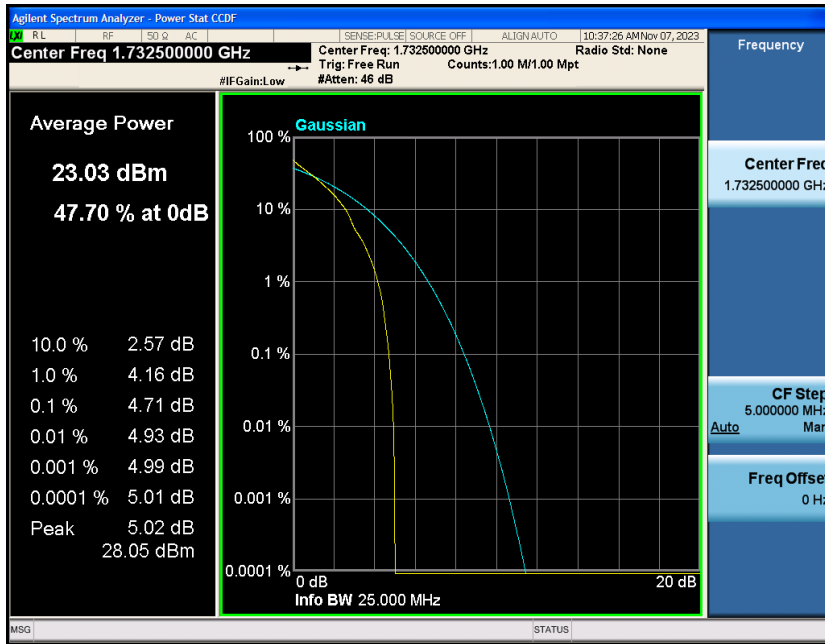

Band4-10MHz-QPSK-20175-1RB#0