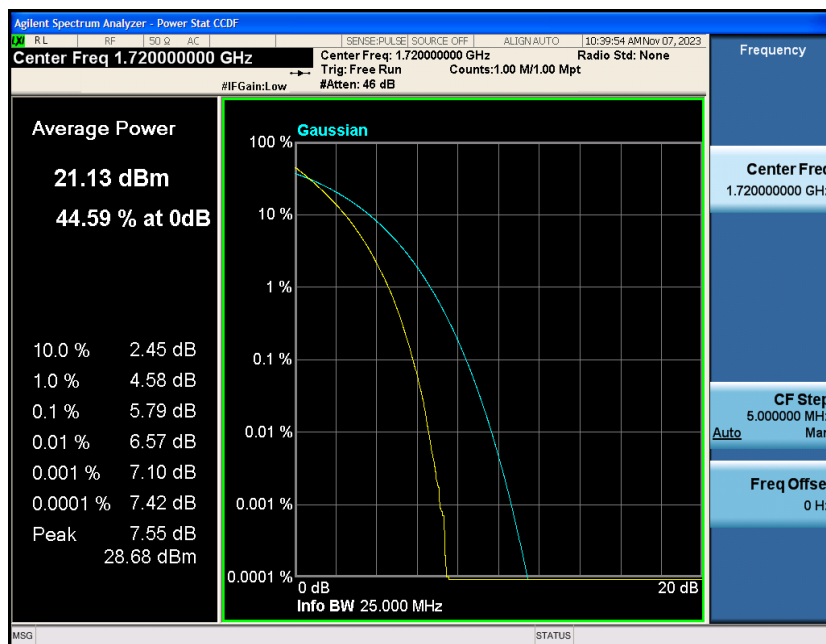

Band4-10MHz-16QAM-20175-50RB#0

Band4-10MHz-16QAM-20350-1RB#0

Band4-10MHz-16QAM-20350-50RB#0

Band4-20MHz-QPSK-20050-1RB#0

Band4-20MHz-QPSK-20050-100RB#0

Band4-20MHz-QPSK-20175-1RB#0

Band4-20MHz-QPSK-20175-100RB#0