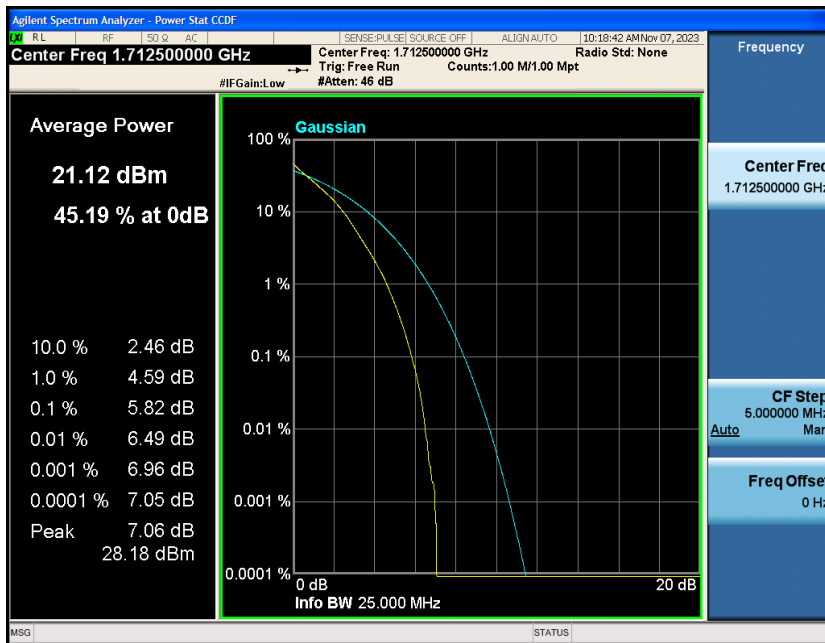

Band4-5MHz-QPSK-19975-25RB#0