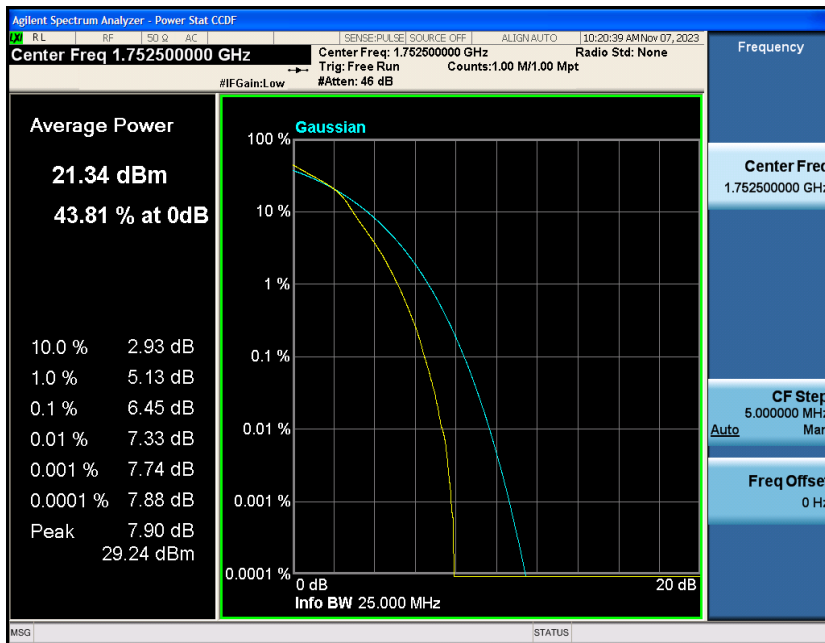

Band4-5MHz-16QAM-20375-25RB#0