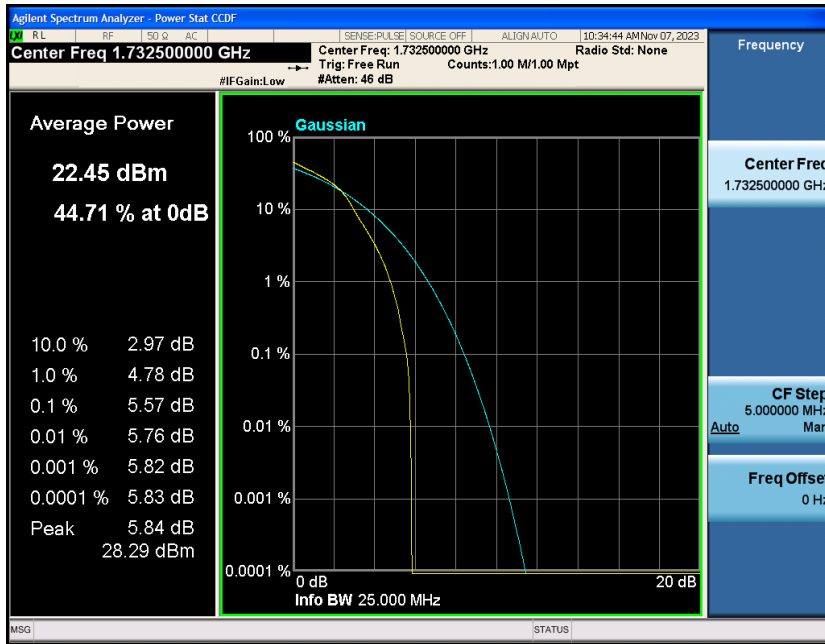

Band4-1.4MHz-16QAM-20175-1RB#0