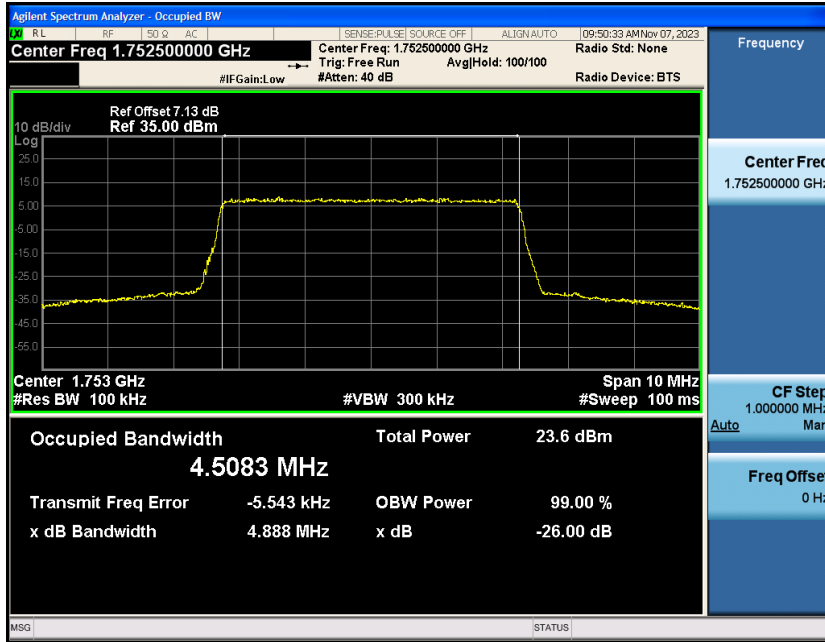

Band4-5MHz-QPSK-20375-25RB#0