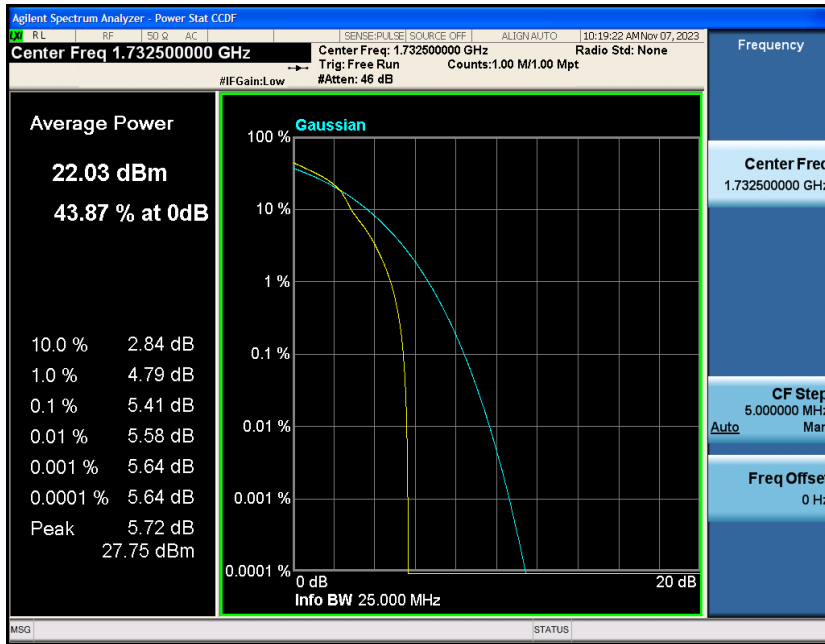

Band4-5MHz-16QAM-20175-1RB#0