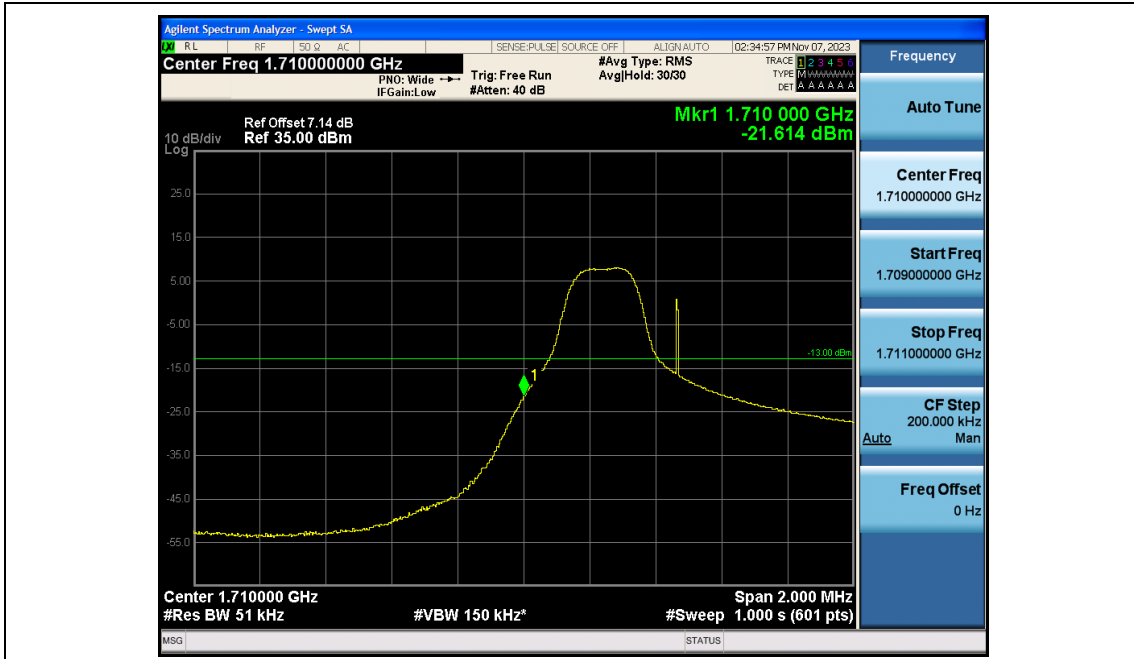

Band4-3MHz-16QAM-19965-1RB#14