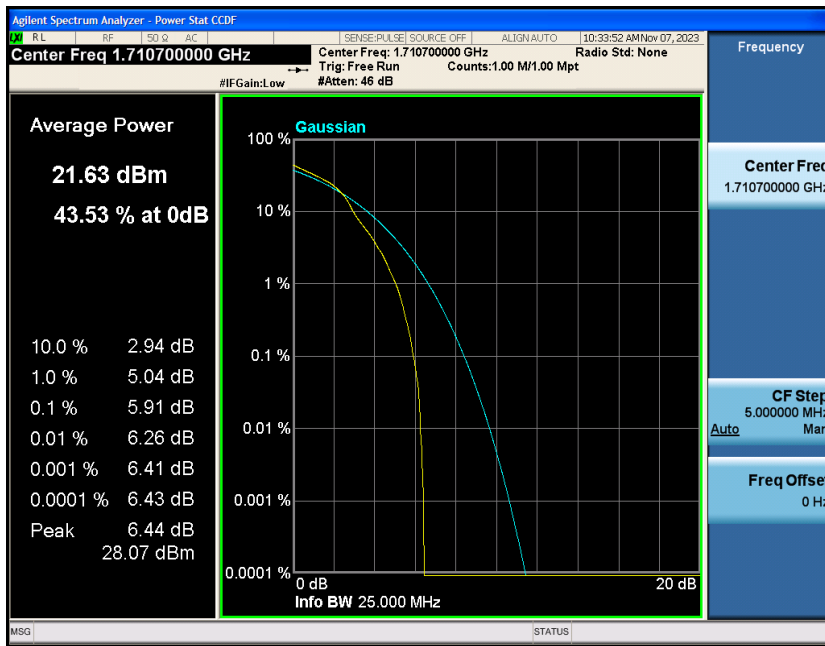

Test Graphs

Band4-1.4MHz-QPSK-19957-1RB#0

Band4-1.4MHz-QPSK-19957-6RB#0

Band4-1.4MHz-QPSK-20175-1RB#0

Band4-1.4MHz-QPSK-20175-6RB#0

Band4-1.4MHz-QPSK-20393-1RB#0

Band4-1.4MHz-QPSK-20393-6RB#0

Band4-1.4MHz-16QAM-19957-1RB#0