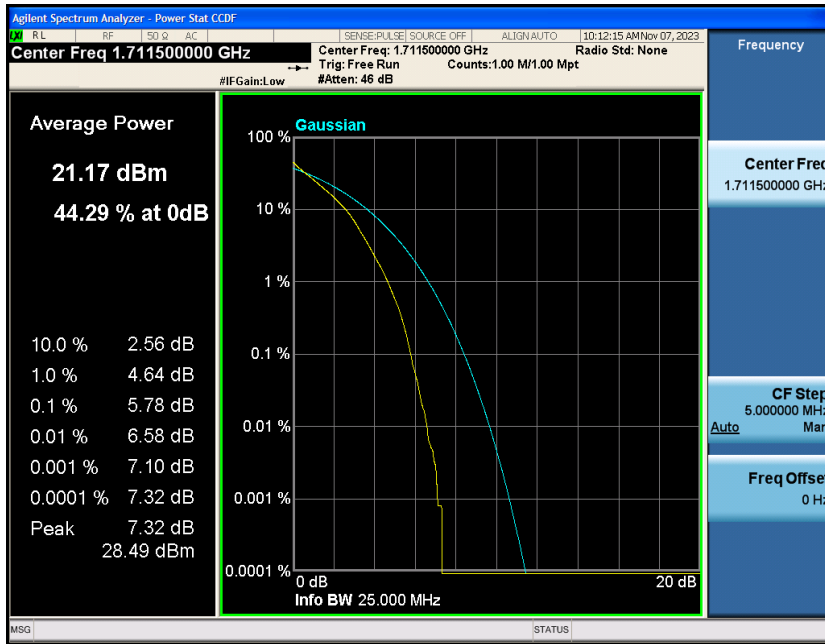

Band4-3MHz-QPSK-19965-1RB#0