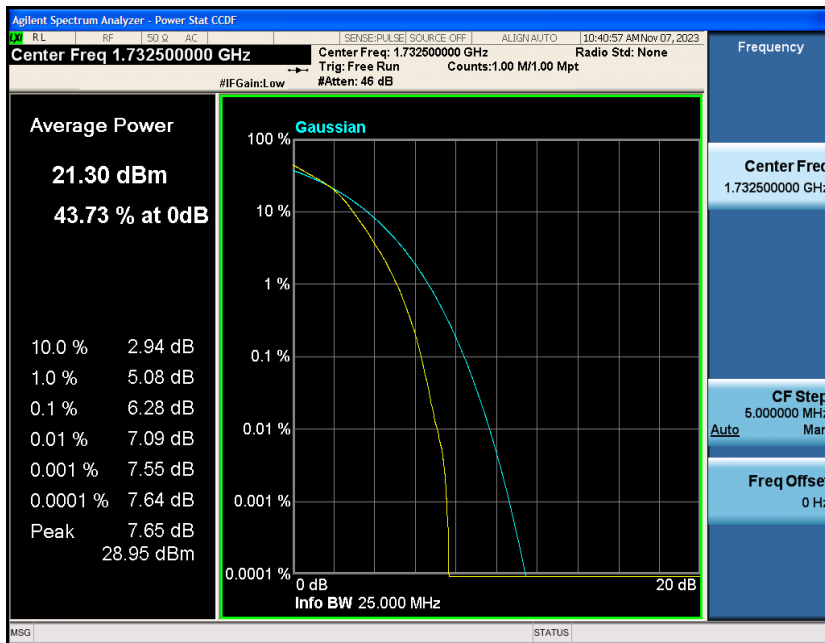

Band4-20MHz-QPSK-20300-1RB#0

Band4-20MHz-QPSK-20300-100RB#0

Band4-20MHz-16QAM-20050-1RB#0

Band4-20MHz-16QAM-20050-100RB#0

Band4-20MHz-16QAM-20175-1RB#0

Band4-20MHz-16QAM-20175-100RB#0

Band4-20MHz-16QAM-20300-1RB#0