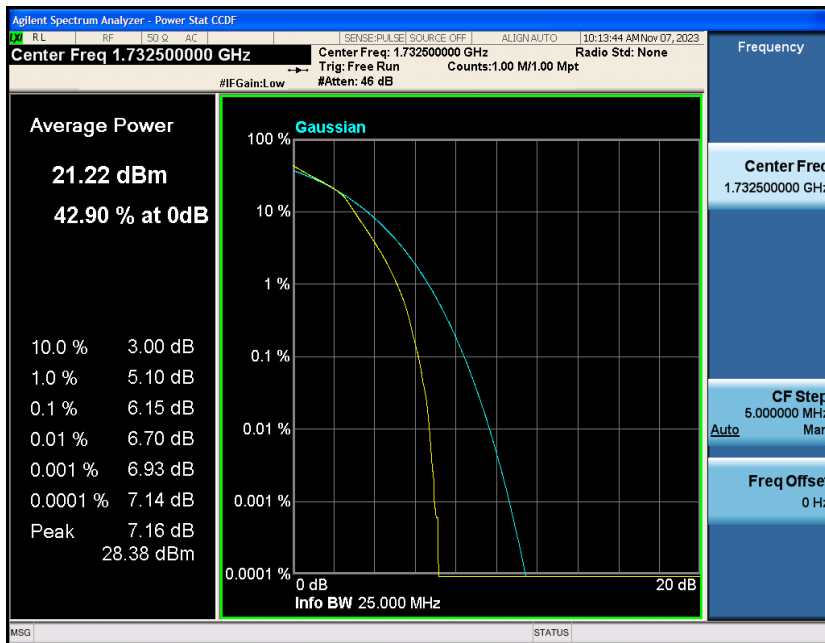

Band4-3MHz-16QAM-20175-15RB#0