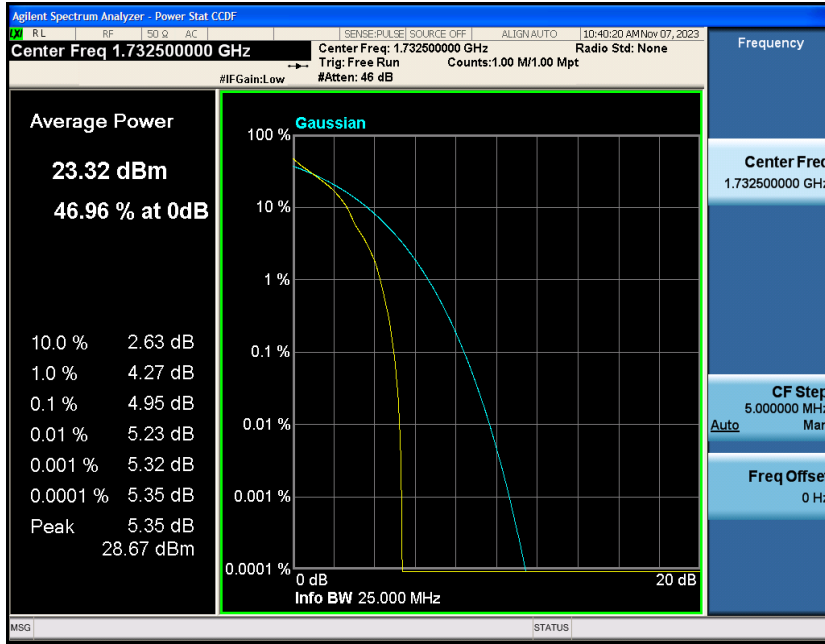

Band4-10MHz-16QAM-20175-50RB#0

Band4-10MHz-16QAM-20350-1RB#0

Band4-10MHz-16QAM-20350-50RB#0

Band4-20MHz-QPSK-20050-1RB#0

Band4-20MHz-QPSK-20050-100RB#0

Band4-20MHz-QPSK-20175-1RB#0

Band4-20MHz-QPSK-20175-100RB#0