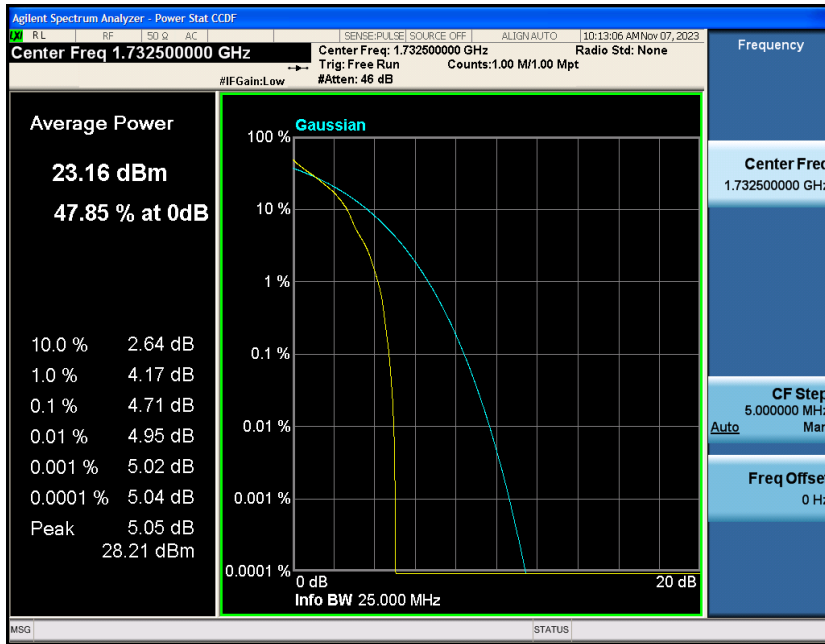

Band4-3MHz-QPSK-20175-1RB#0