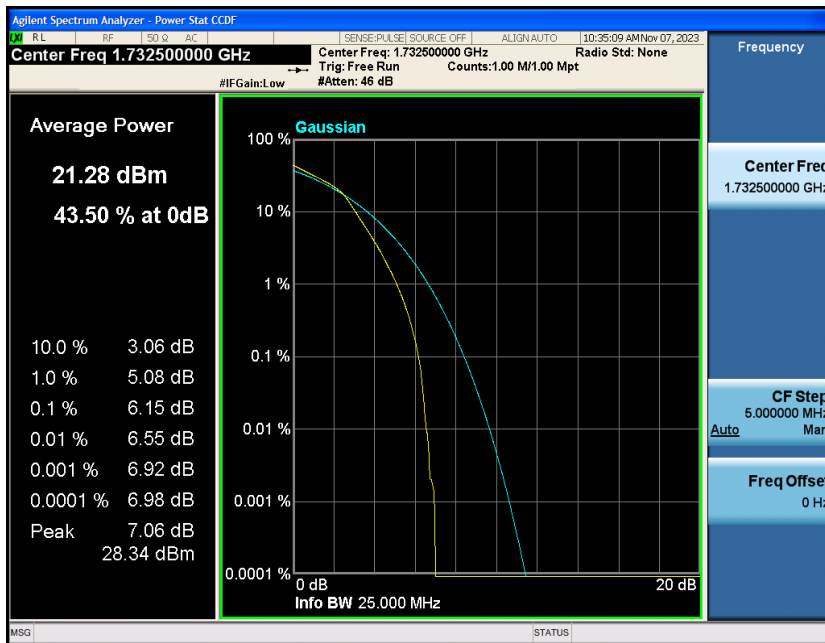

Band4-1.4MHz-16QAM-20175-6RB#0