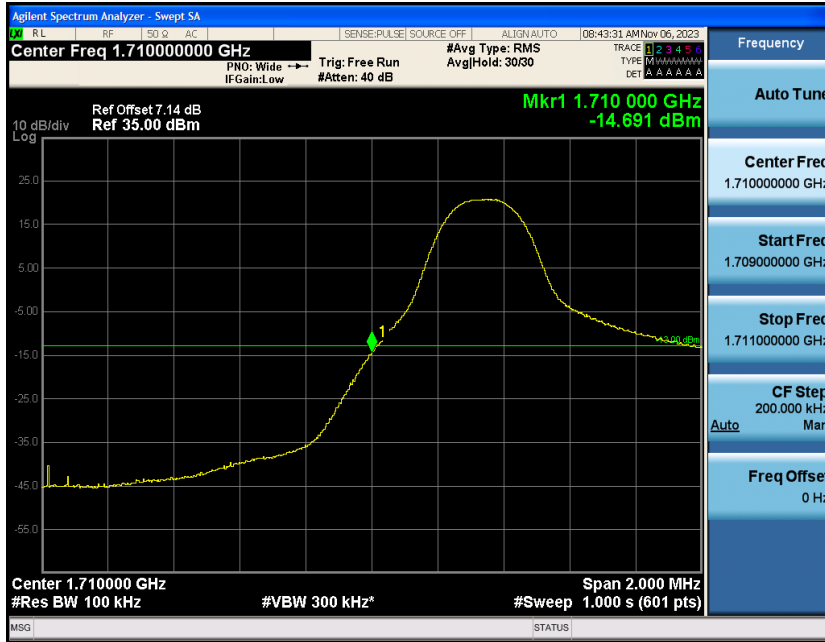

Band4-5MHz-QPSK-19975-1RB#24