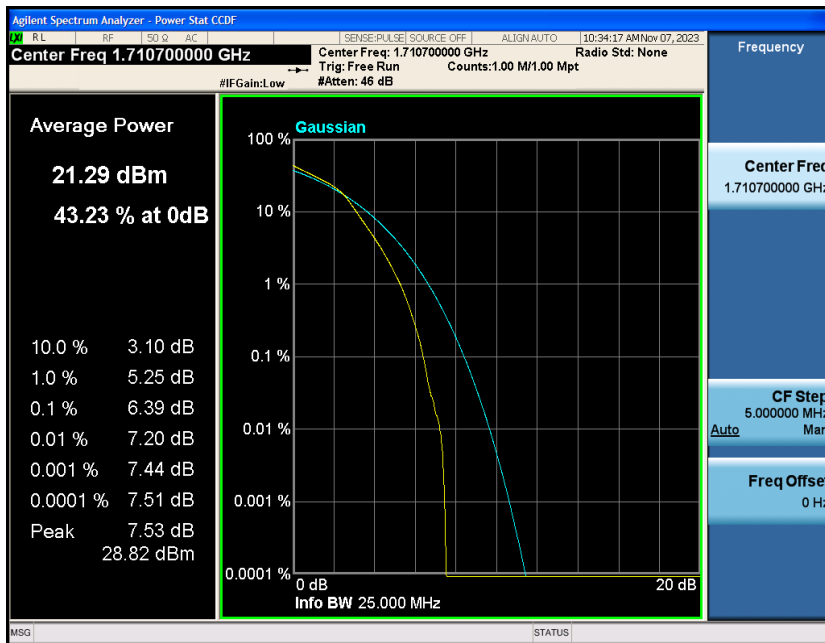

Band4-1.4MHz-16QAM-19957-6RB#0