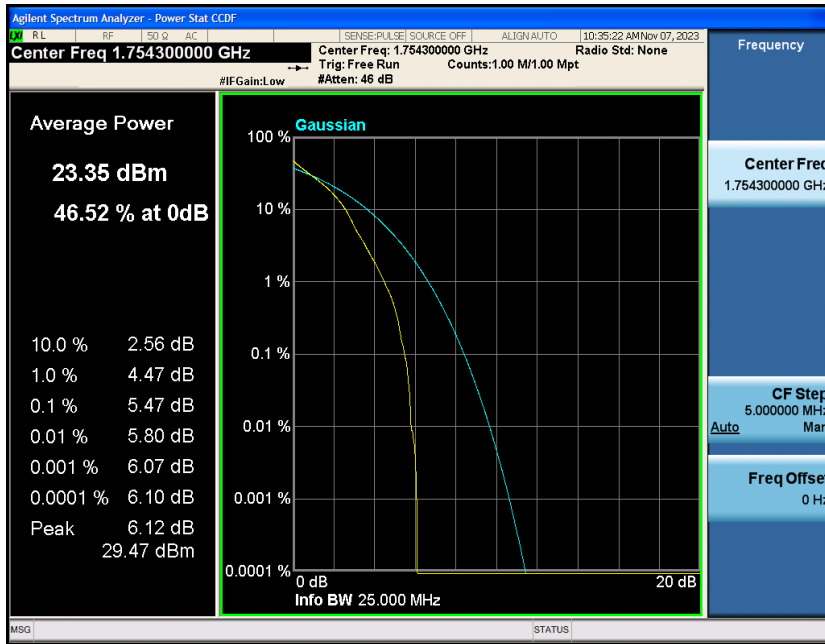

Test Graphs

Band4-1.4MHz-QPSK-19957-1RB#0

Band4-1.4MHz-QPSK-19957-6RB#0

Band4-1.4MHz-QPSK-20175-1RB#0

Band4-1.4MHz-QPSK-20175-6RB#0

Band4-1.4MHz-QPSK-20393-1RB#0

Band4-1.4MHz-QPSK-20393-6RB#0

Band4-1.4MHz-16QAM-19957-1RB#0