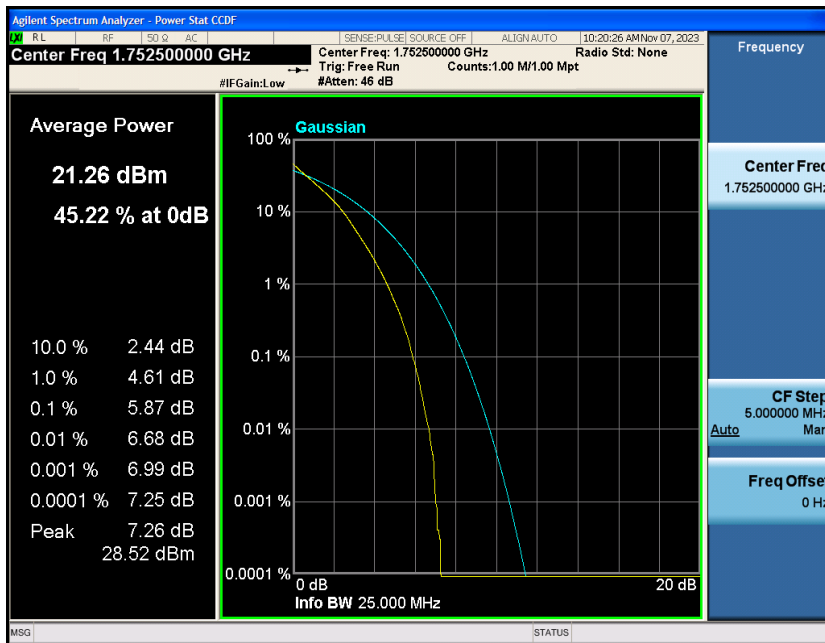

Band4-5MHz-QPSK-20375-25RB#0