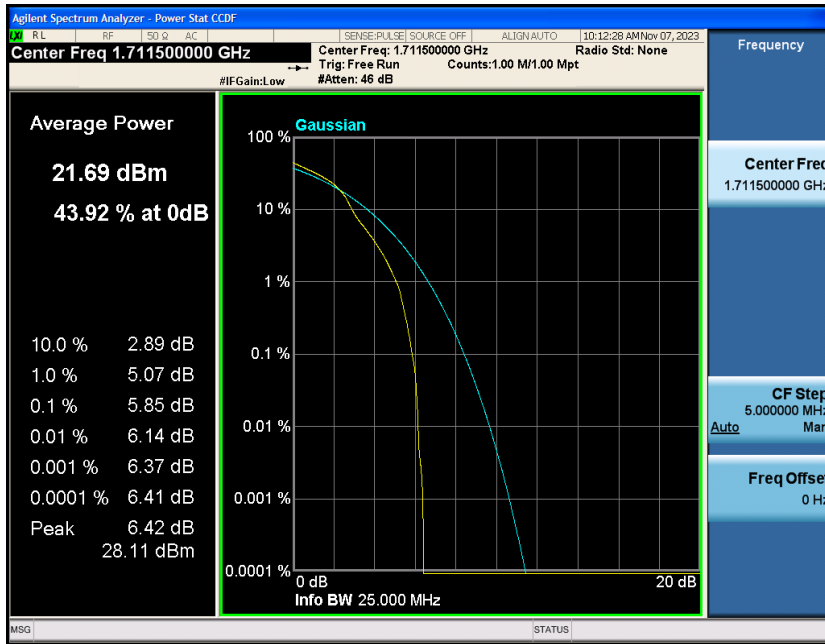

Band4-3MHz-16QAM-19965-1RB#0