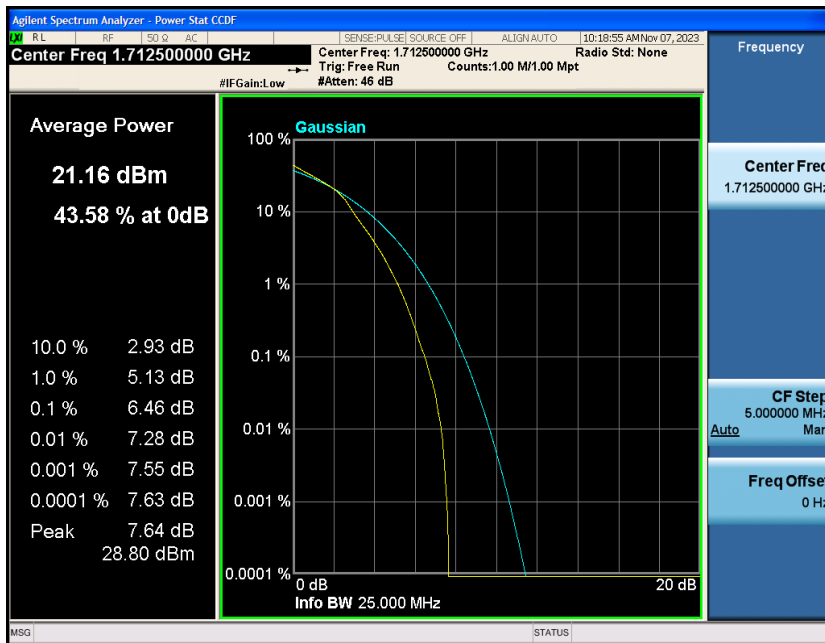

Band4-5MHz-16QAM-19975-25RB#0