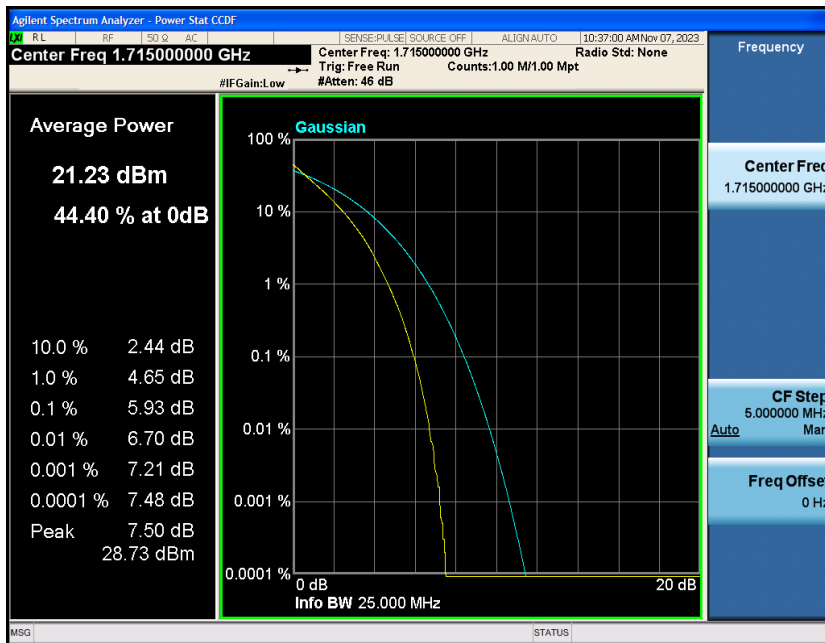

Band4-10MHz-QPSK-20000-50RB#0