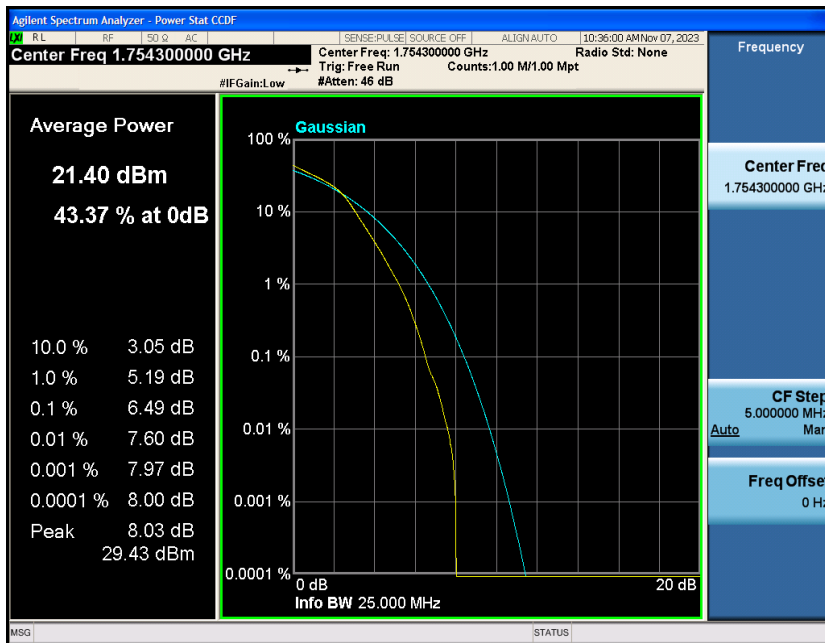

Band4-1.4MHz-16QAM-20393-6RB#0