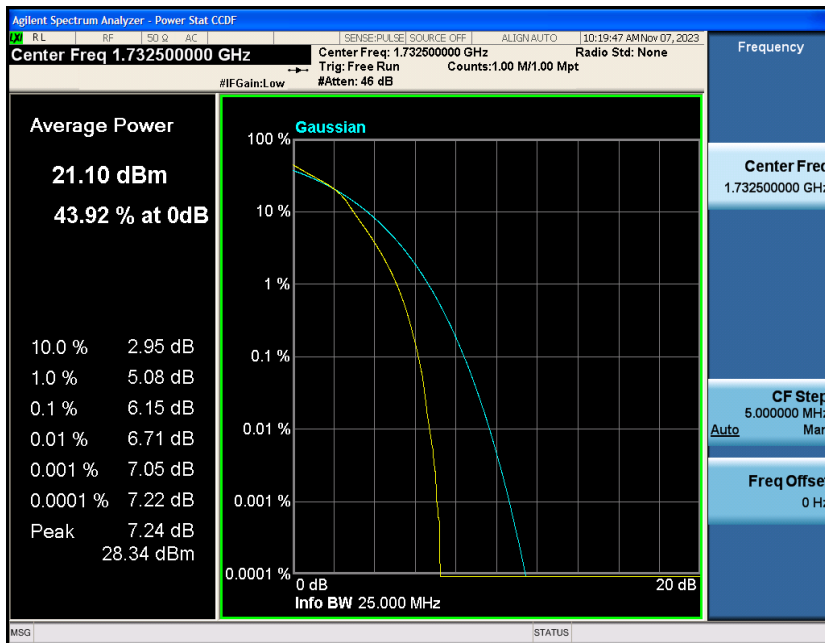

Band4-5MHz-16QAM-20175-25RB#0