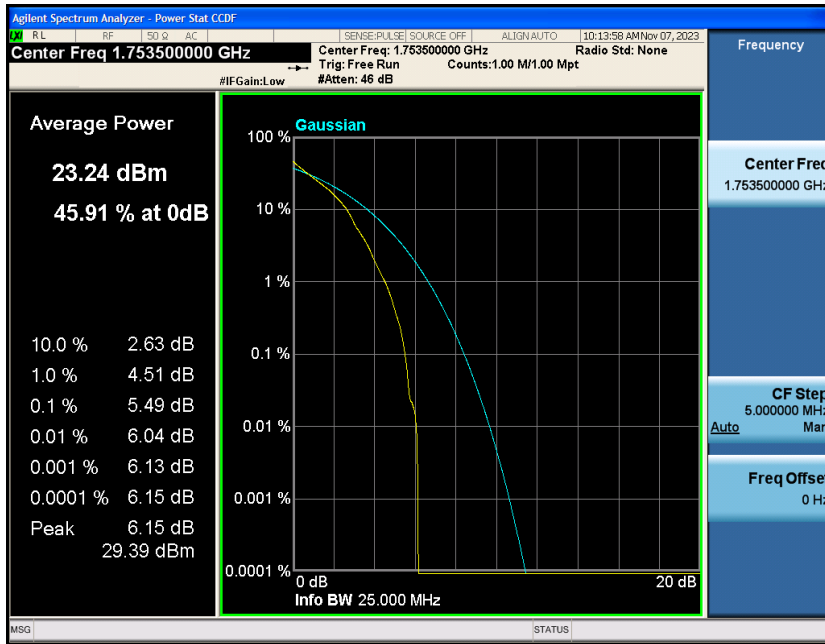

Band4-3MHz-QPSK-20385-1RB#0