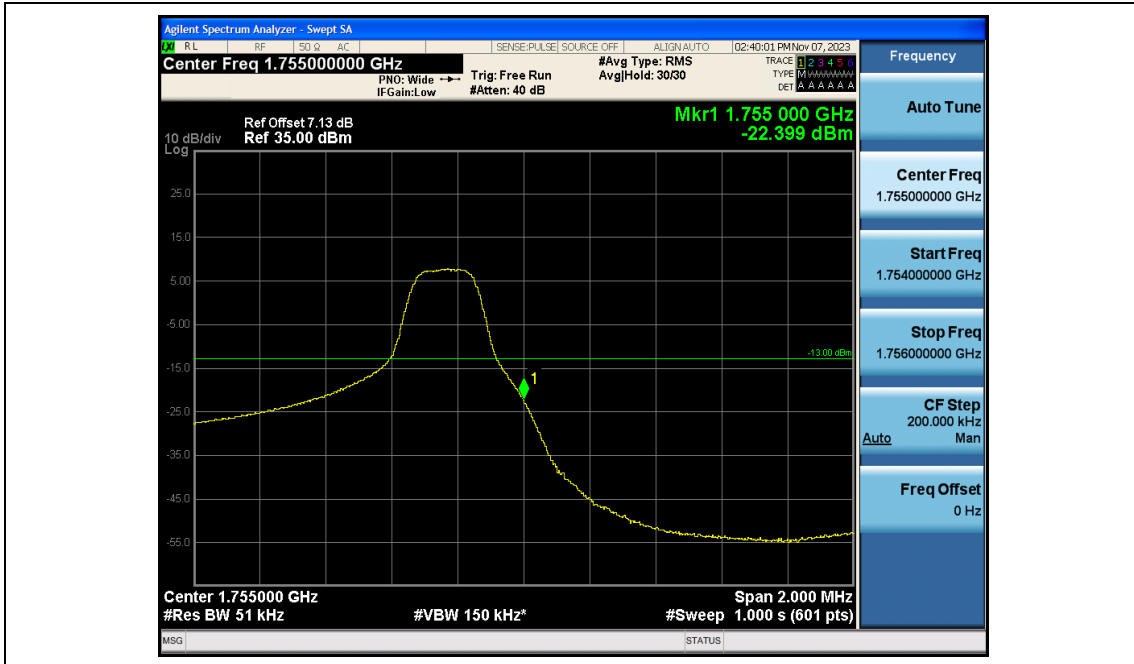

Band4-3MHz-16QAM-20385-15RB#0