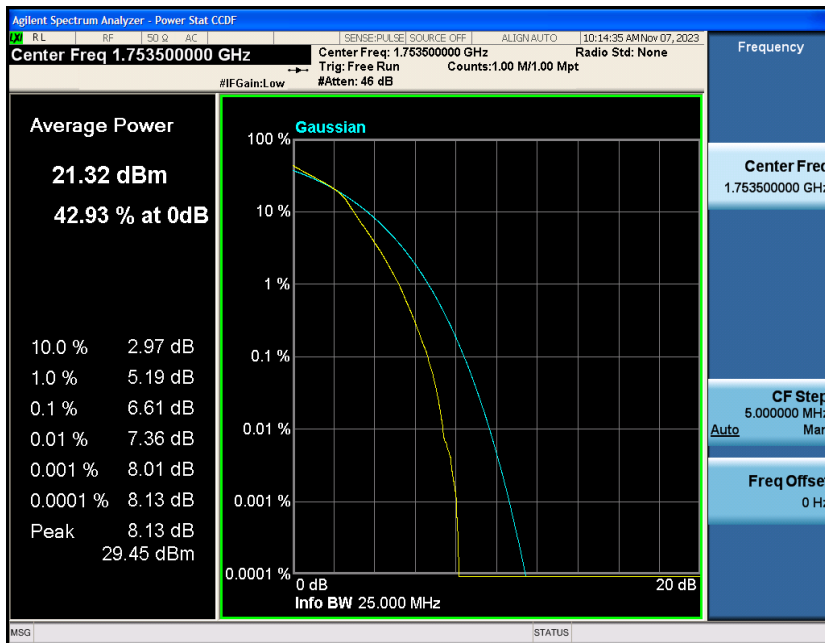

Band4-3MHz-16QAM-20385-15RB#0