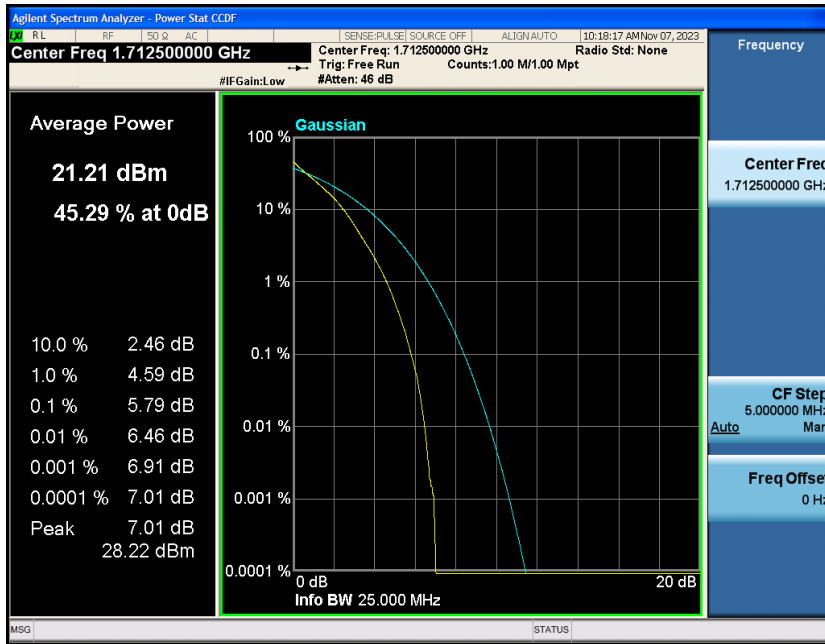

Band4-5MHz-QPSK-19975-1RB#0