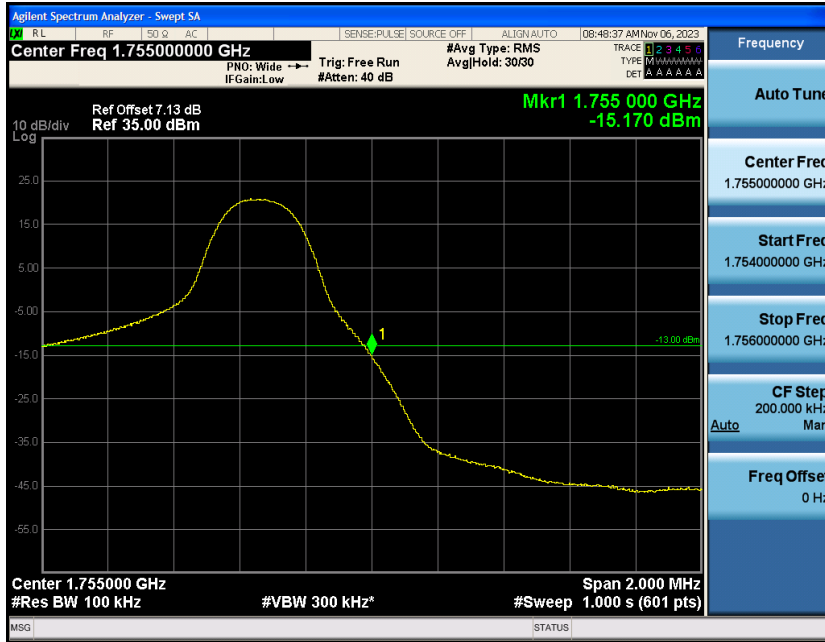

Band4-5MHz-QPSK-20375-25RB#0