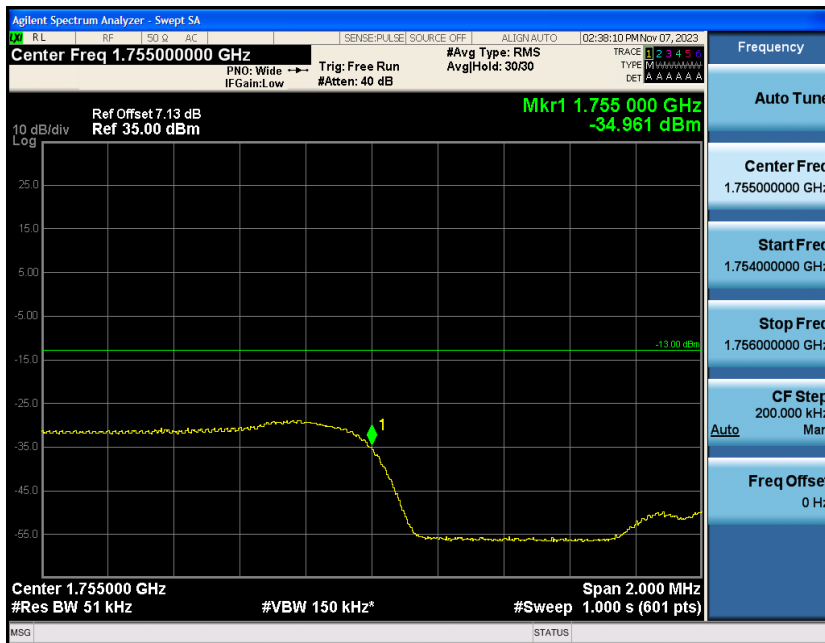

Band4-3MHz-QPSK-20385-1RB#14