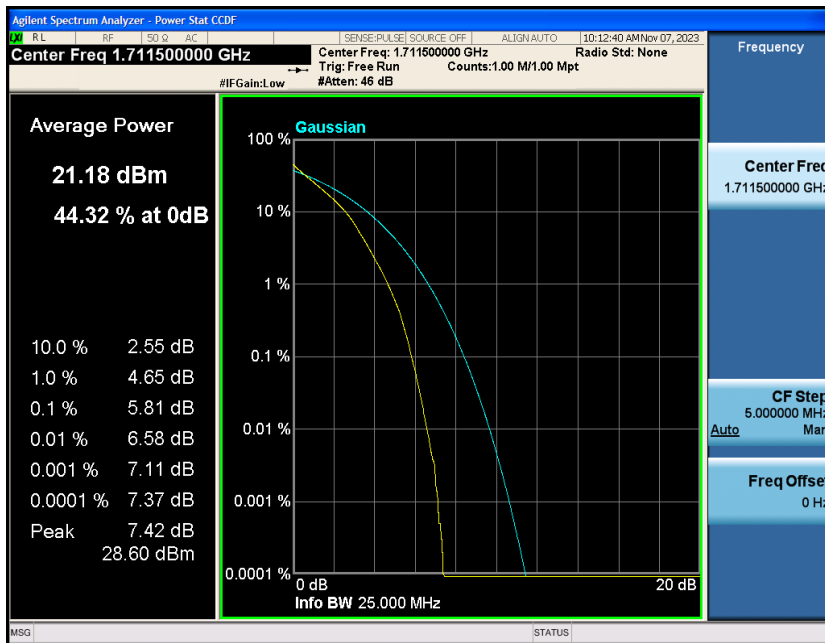

Band4-3MHz-QPSK-19965-15RB#0