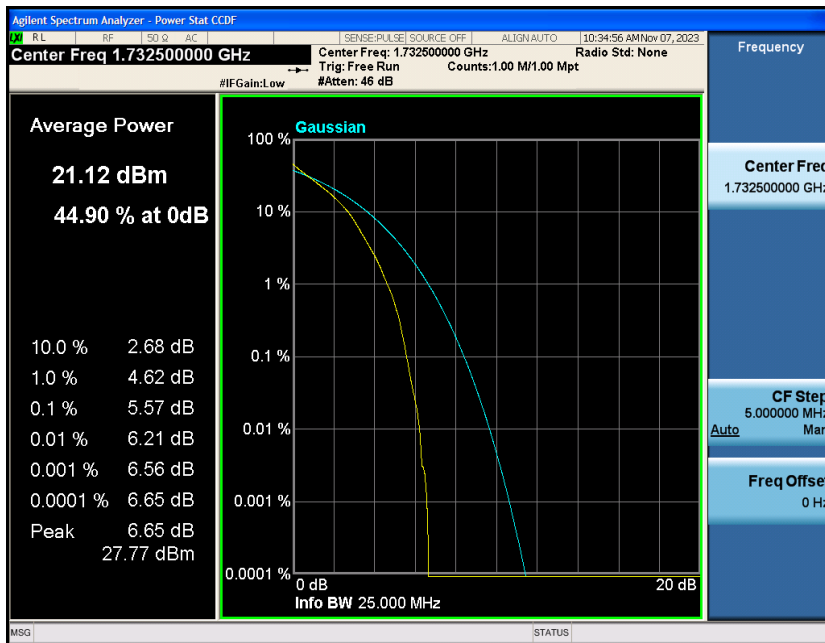

Test Graphs

Band4-1.4MHz-QPSK-19957-1RB#0

Band4-1.4MHz-QPSK-19957-6RB#0

Band4-1.4MHz-QPSK-20175-1RB#0

Band4-1.4MHz-QPSK-20175-6RB#0

Band4-1.4MHz-QPSK-20393-1RB#0

Band4-1.4MHz-QPSK-20393-6RB#0

Band4-1.4MHz-16QAM-19957-1RB#0