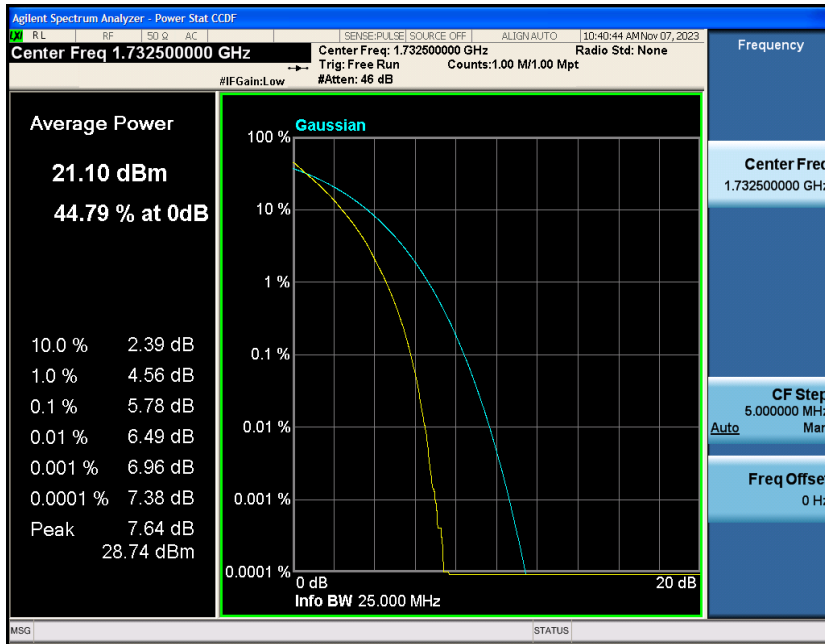

Band4-10MHz-16QAM-20175-50RB#0

Band4-10MHz-16QAM-20350-1RB#0

Band4-10MHz-16QAM-20350-50RB#0

Band4-20MHz-QPSK-20050-1RB#0

Band4-20MHz-QPSK-20050-100RB#0

Band4-20MHz-QPSK-20175-1RB#0

Band4-20MHz-QPSK-20175-100RB#0