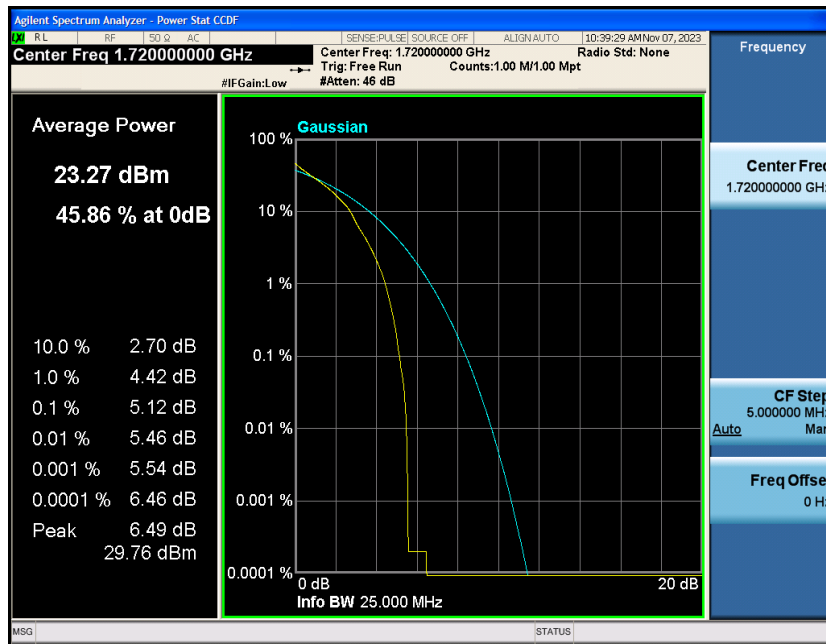

Band4-10MHz-16QAM-20175-50RB#0

Band4-10MHz-16QAM-20350-1RB#0

Band4-10MHz-16QAM-20350-50RB#0

Band4-20MHz-QPSK-20050-1RB#0

Band4-20MHz-QPSK-20050-100RB#0

Band4-20MHz-QPSK-20175-1RB#0

Band4-20MHz-QPSK-20175-100RB#0