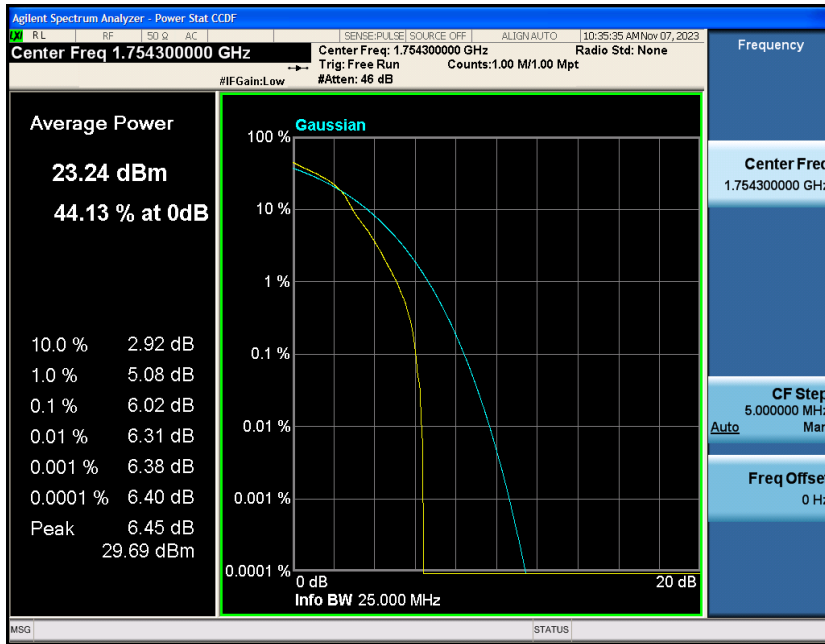

Band4-1.4MHz-16QAM-20393-1RB#0