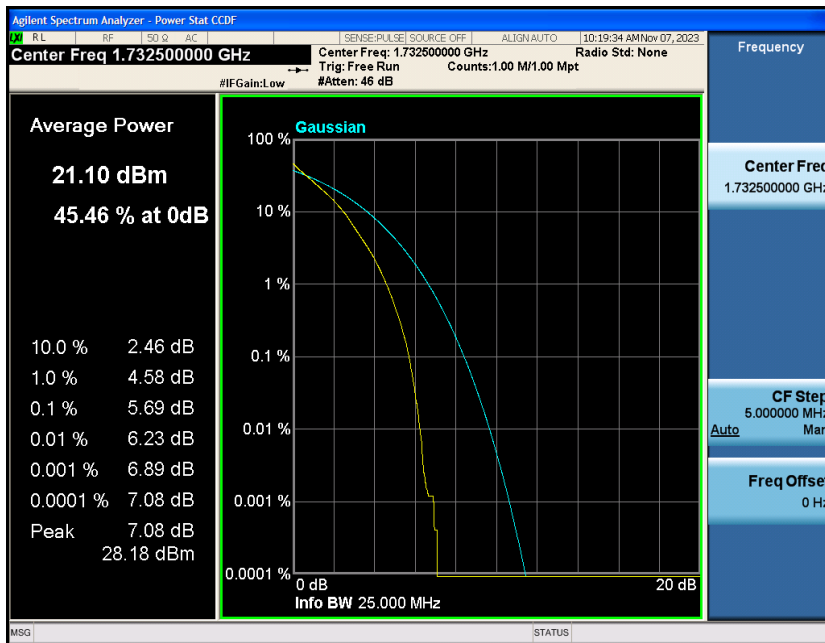

Band4-5MHz-QPSK-20175-25RB#0