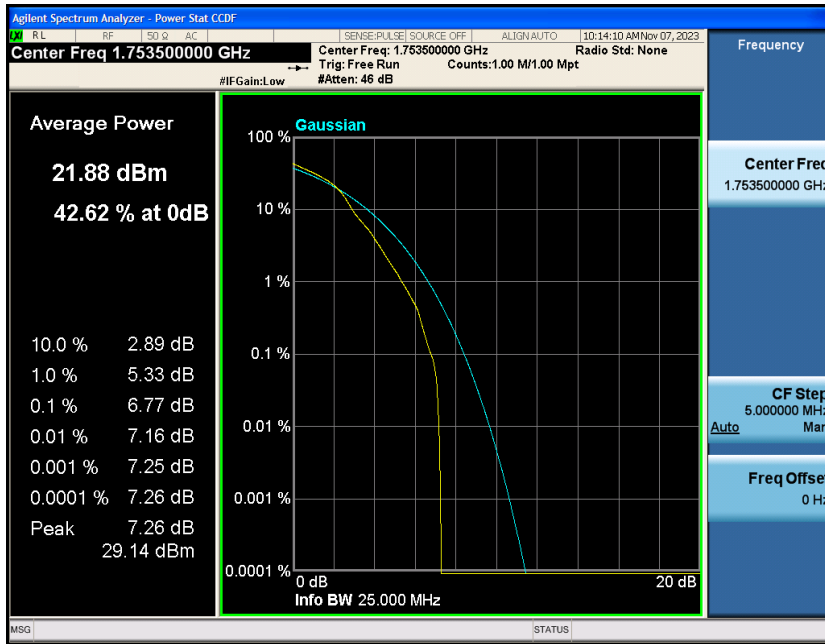

Band4-3MHz-16QAM-20385-1RB#0