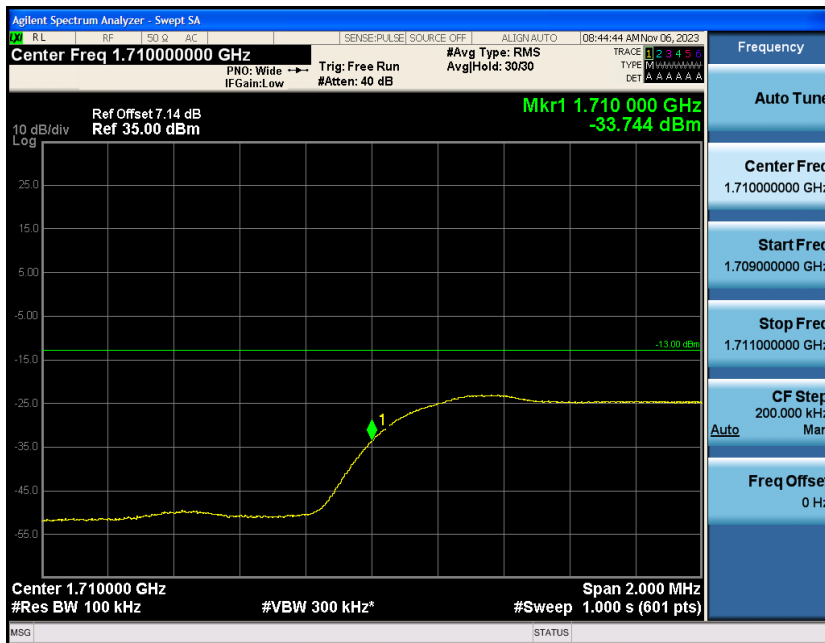

Band4-5MHz-QPSK-19975-25RB#0