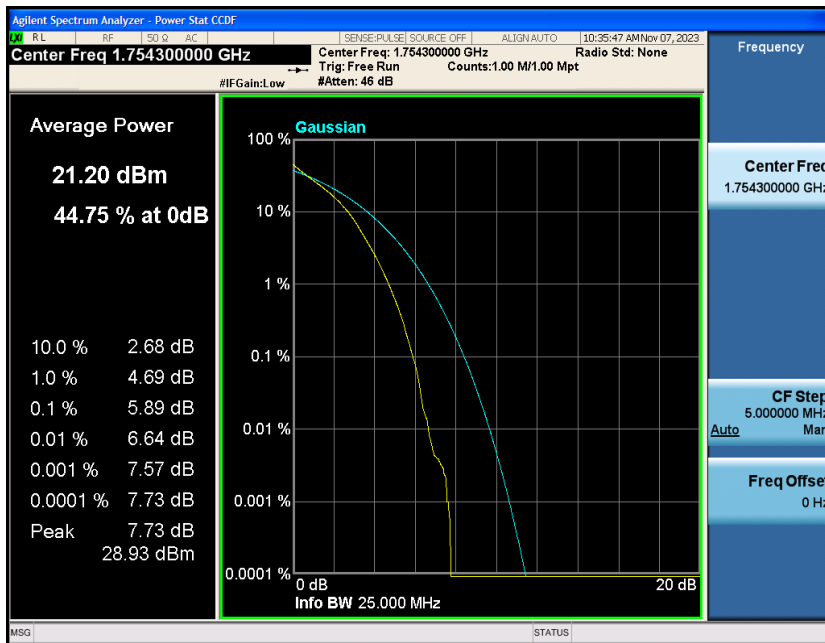

Test Graphs

Band4-1.4MHz-QPSK-19957-1RB#0

Band4-1.4MHz-QPSK-19957-6RB#0

Band4-1.4MHz-QPSK-20175-1RB#0

Band4-1.4MHz-QPSK-20175-6RB#0

Band4-1.4MHz-QPSK-20393-1RB#0

Band4-1.4MHz-QPSK-20393-6RB#0

Band4-1.4MHz-16QAM-19957-1RB#0