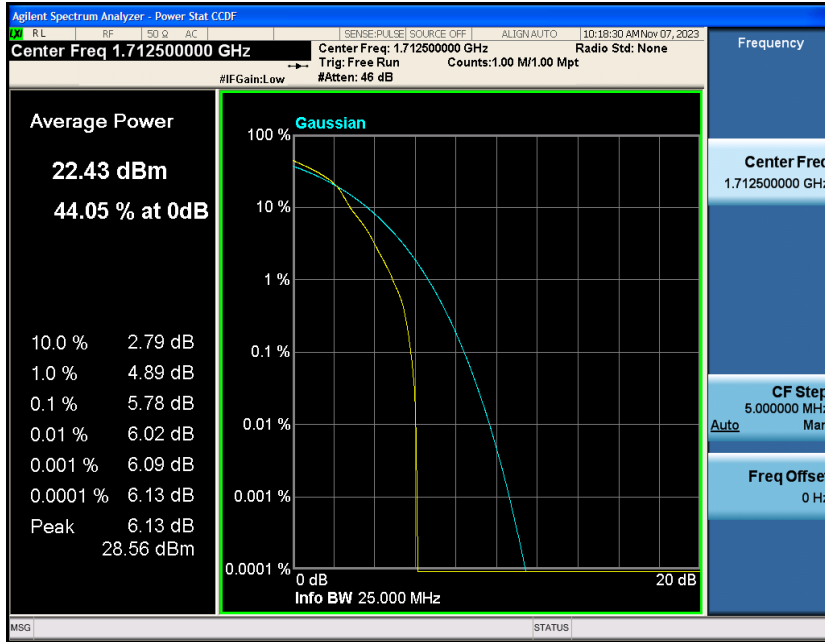

Band4-5MHz-16QAM-19975-1RB#0