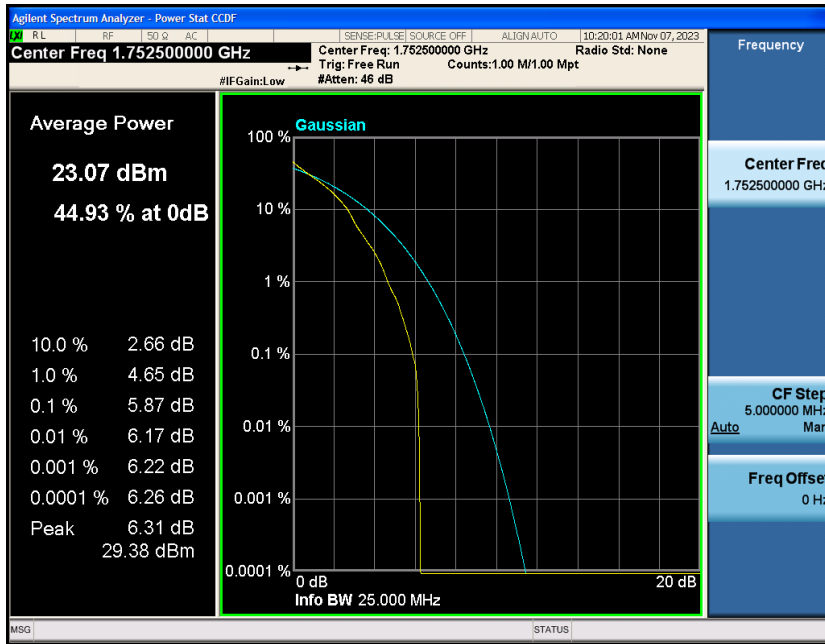

Band4-5MHz-QPSK-20375-1RB#0