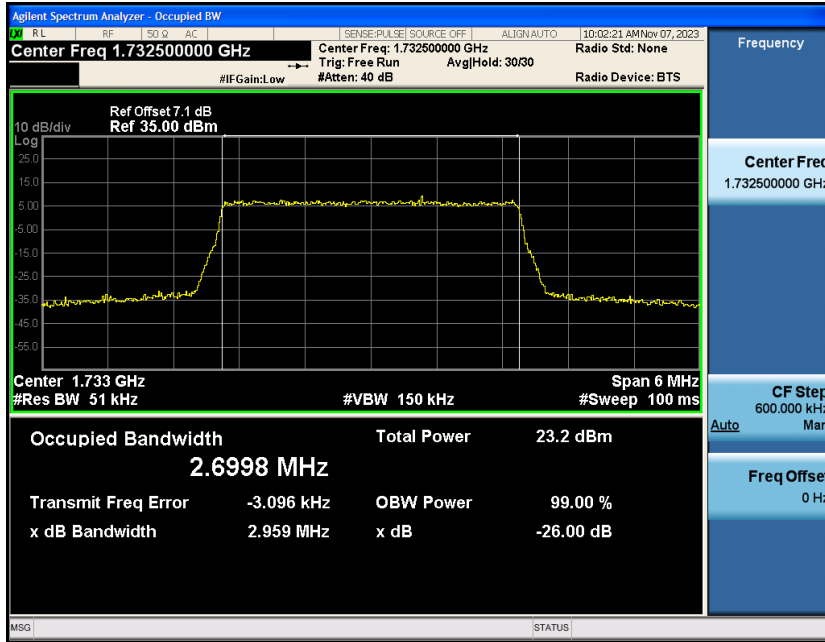

Band4-3MHz-16QAM-20175-15RB#0