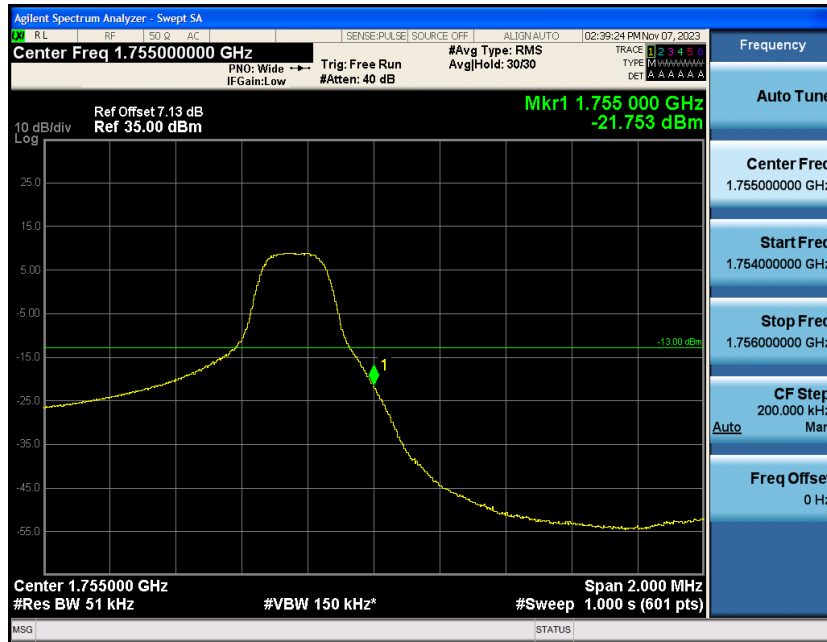

Band4-3MHz-QPSK-20385-15RB#0