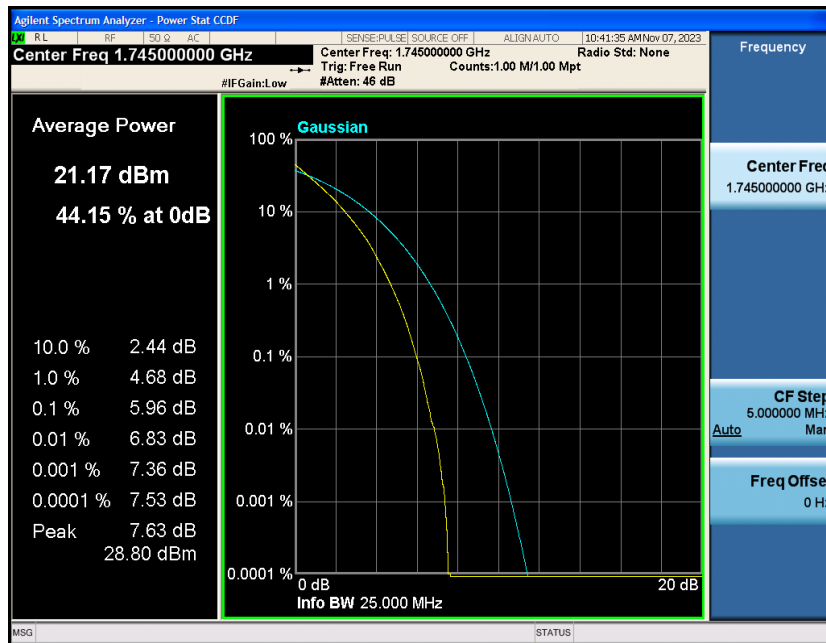

Band4-20MHz-QPSK-20300-100RB#0