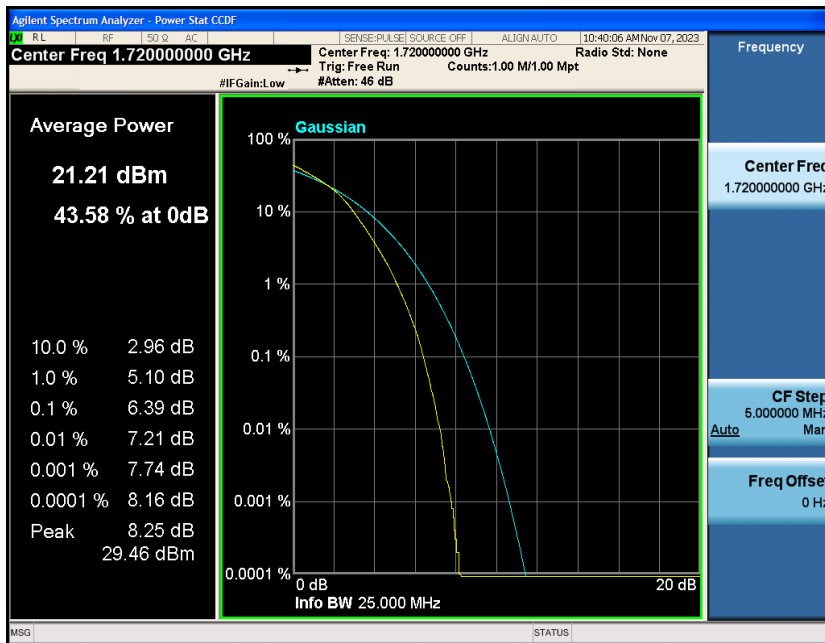

Band4-20MHz-QPSK-20300-1RB#0

Band4-20MHz-QPSK-20300-100RB#0

Band4-20MHz-16QAM-20050-1RB#0

Band4-20MHz-16QAM-20050-100RB#0

Band4-20MHz-16QAM-20175-1RB#0

Band4-20MHz-16QAM-20175-100RB#0

Band4-20MHz-16QAM-20300-1RB#0