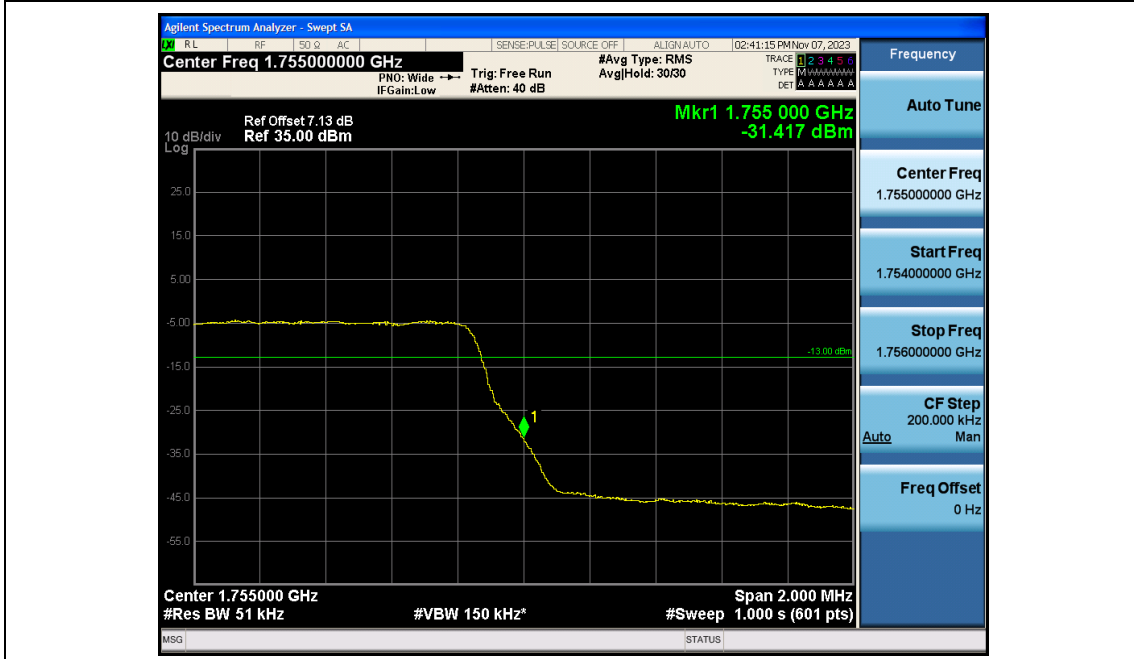

Band4-5MHz-QPSK-19975-1RB#0