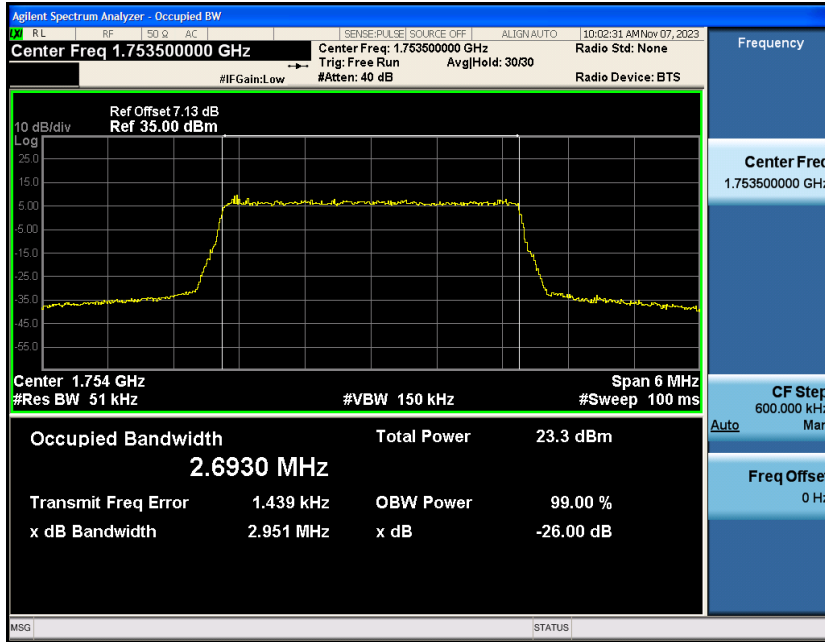

Band4-3MHz-QPSK-20385-15RB#0