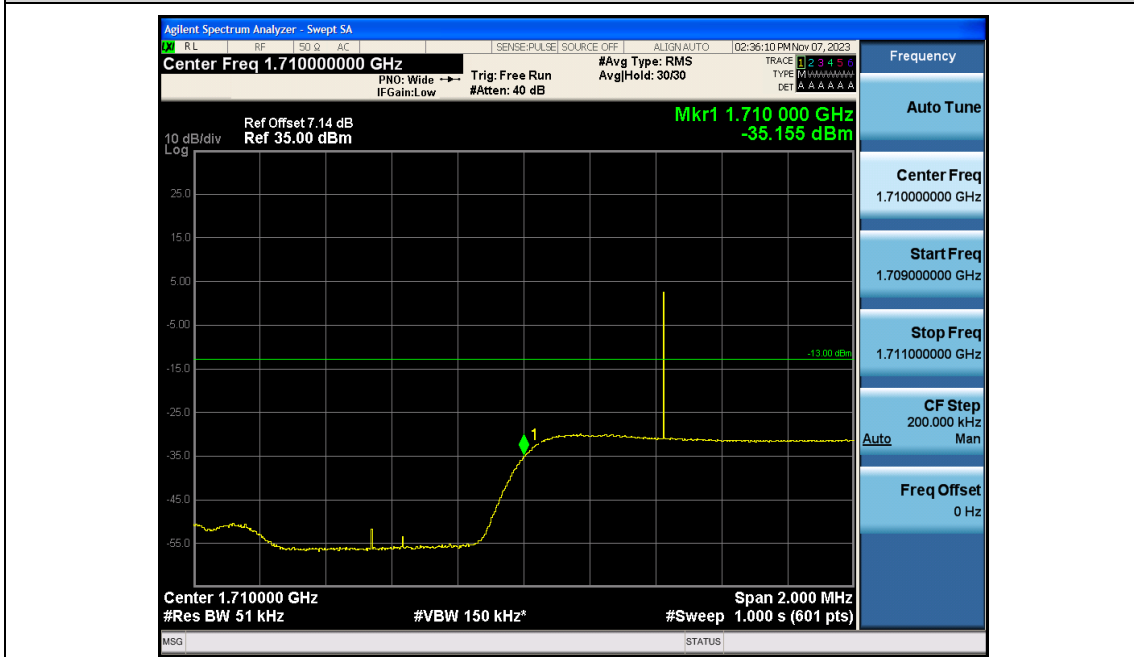

Band4-3MHz-16QAM-19965-15RB#0