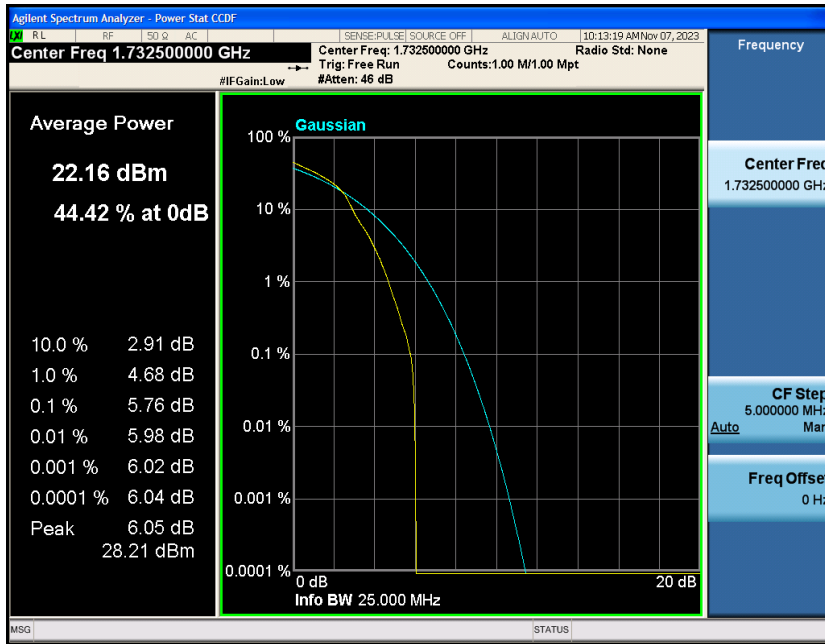

Band4-3MHz-16QAM-20175-1RB#0