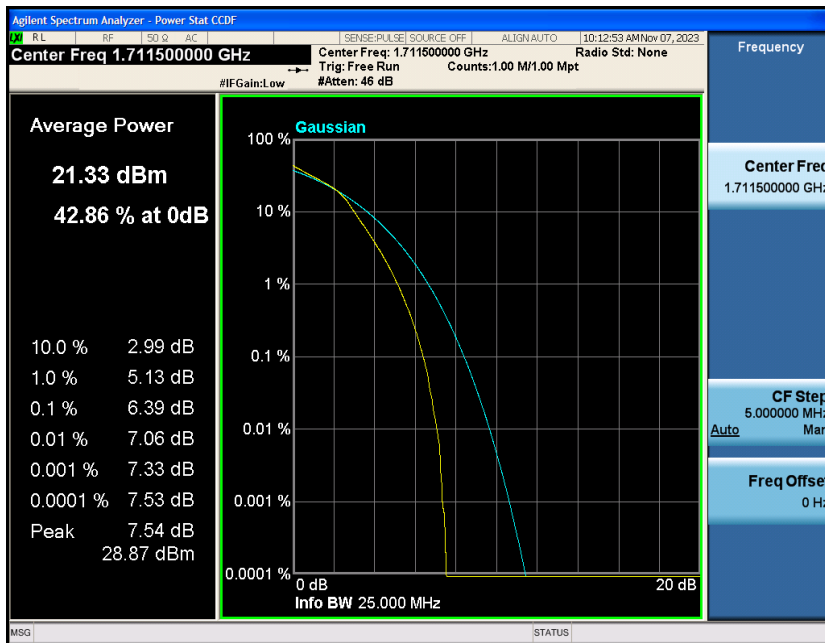

Band4-3MHz-16QAM-19965-15RB#0