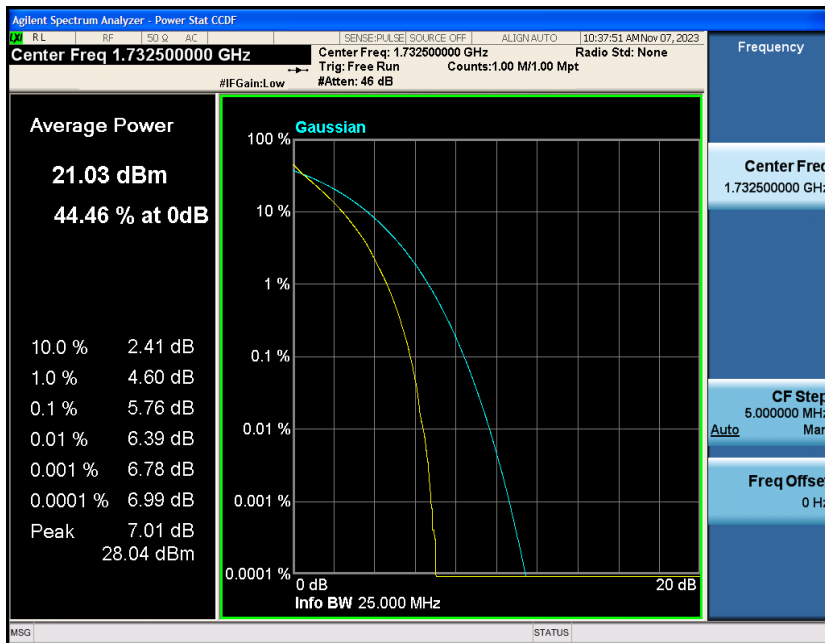

Band4-10MHz-QPSK-20175-50RB#0