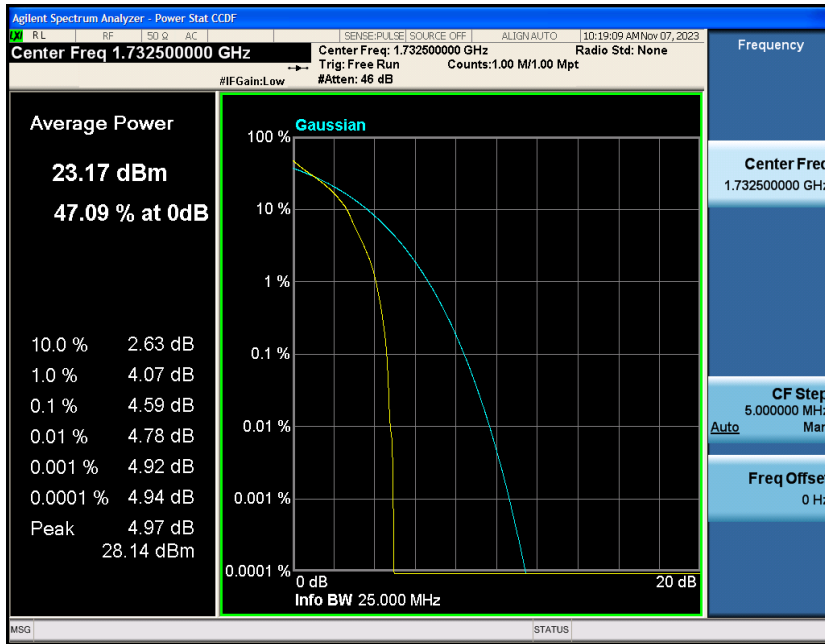

Band4-5MHz-QPSK-20175-1RB#0