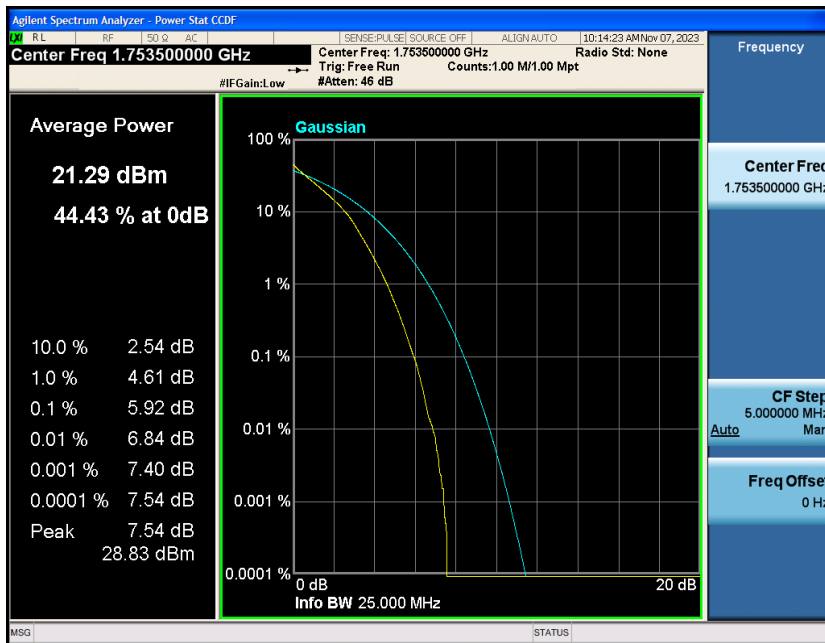

Band4-3MHz-QPSK-20385-15RB#0