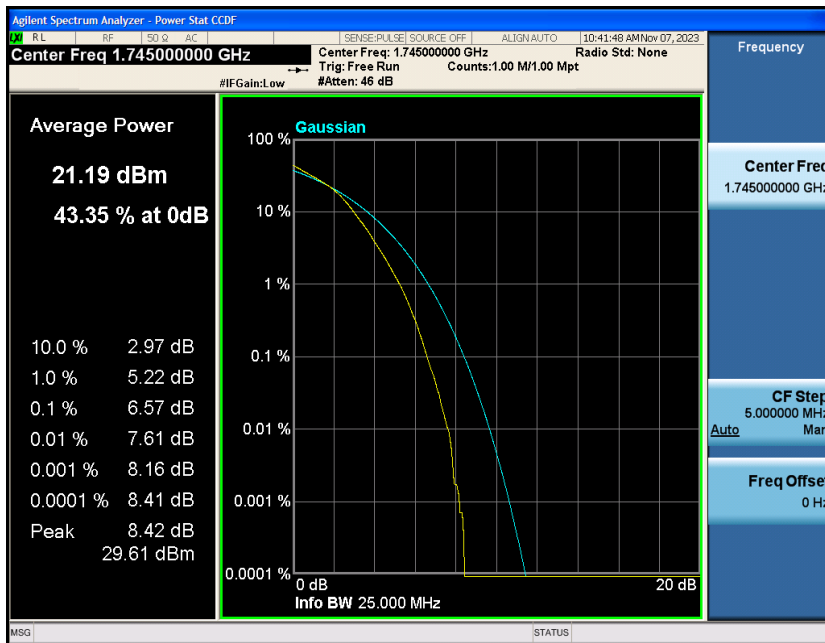

Band4-20MHz-16QAM-20300-100RB#0