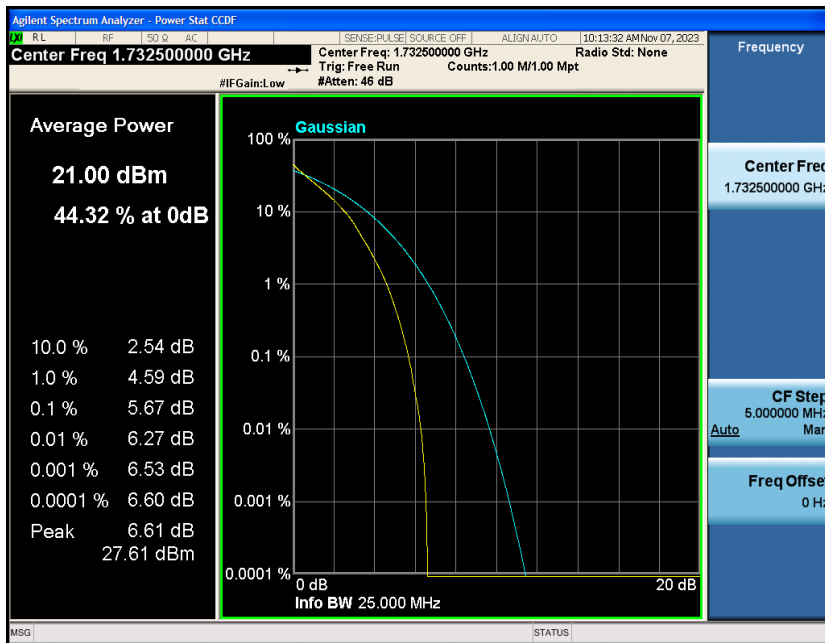

Band4-3MHz-QPSK-20175-15RB#0