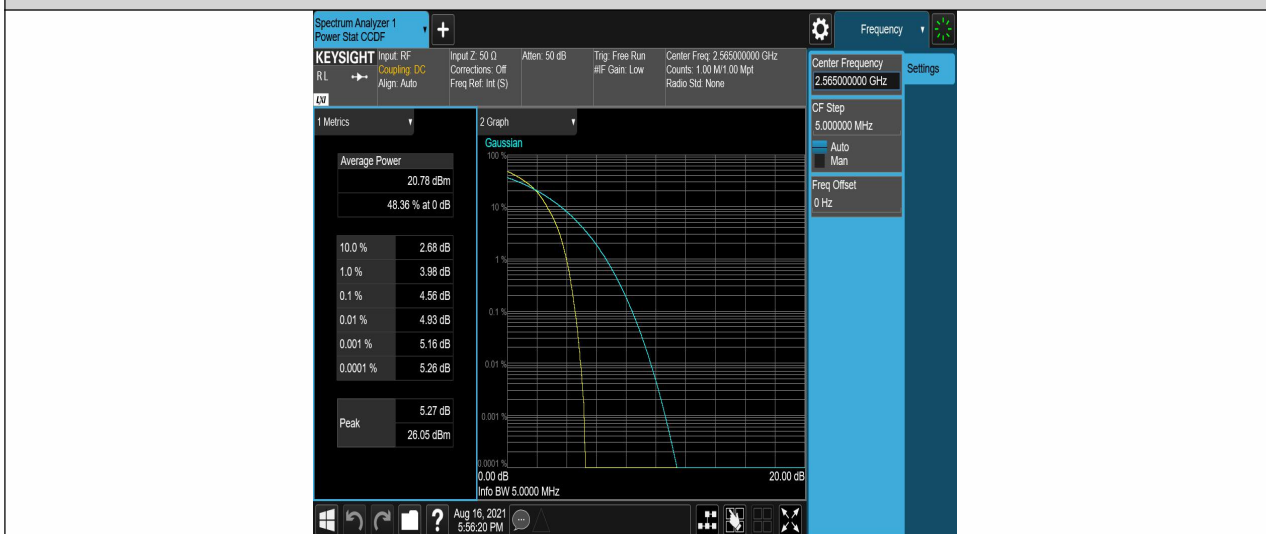

## Test Graphs

Band7-5MHz-16QAM-20775-25RB#0

Band7-5MHz-16QAM-21100-25RB#0

Band7-5MHz-16QAM-21425-25RB#0

**Band7-10MHz-QPSK-20800-50RB#0**

**Band7-10MHz-QPSK-21100-50RB#0**

**Band7-10MHz-QPSK-21400-50RB#0**