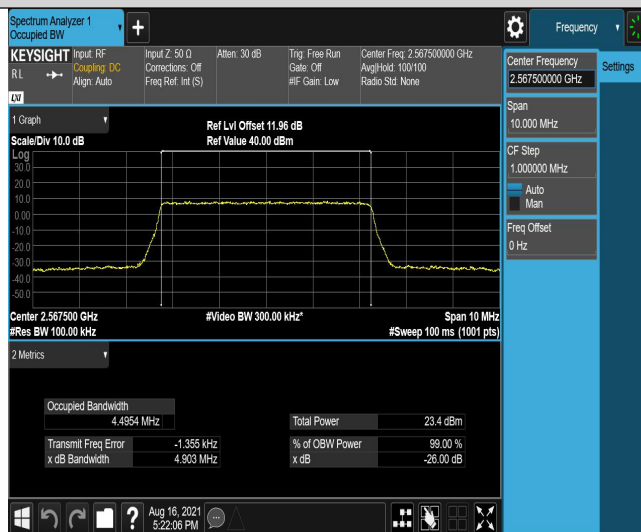

## Test Graphs

Band7-5MHz-QPSK-20775-25RB#0

Band7-5MHz-QPSK-21100-25RB#0

Band7-5MHz-QPSK-21425-25RB#0

Band7-5MHz-16QAM-20775-25RB#0

Band7-5MHz-16QAM-21100-25RB#0

Band7-5MHz-16QAM-21425-25RB#0

**Band7-10MHz-QPSK-20800-50RB#0**