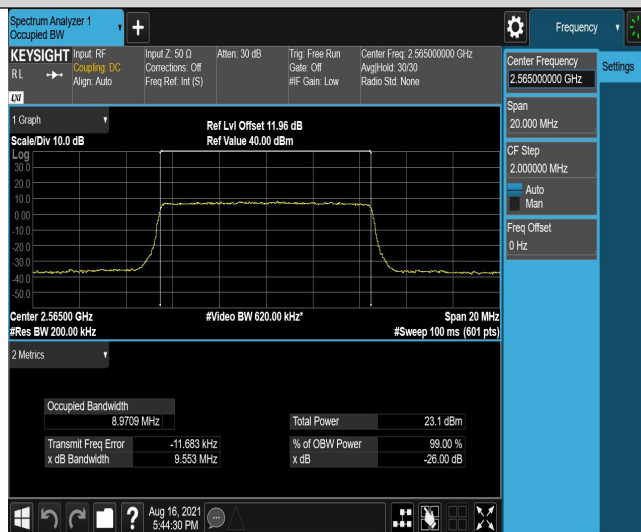

Band7-10MHz-QPSK-21400-50RB#0