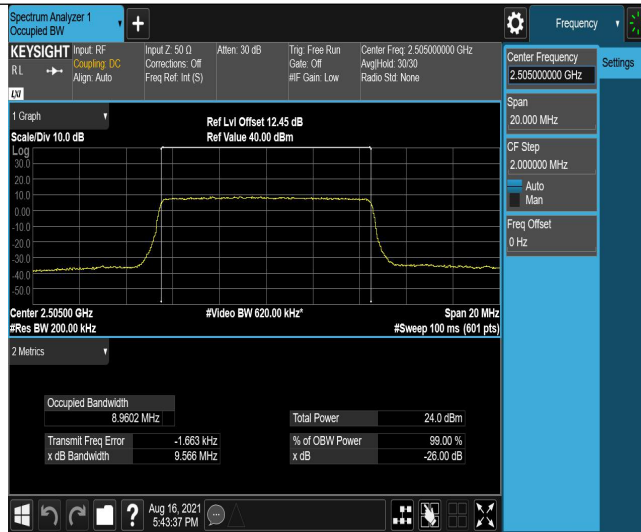

## Test Graphs

Band7-5MHz-QPSK-20775-25RB#0

Band7-5MHz-QPSK-21100-25RB#0

Band7-5MHz-QPSK-21425-25RB#0

Band7-5MHz-16QAM-20775-25RB#0

Band7-5MHz-16QAM-21100-25RB#0

Band7-5MHz-16QAM-21425-25RB#0

**Band7-10MHz-QPSK-20800-50RB#0**