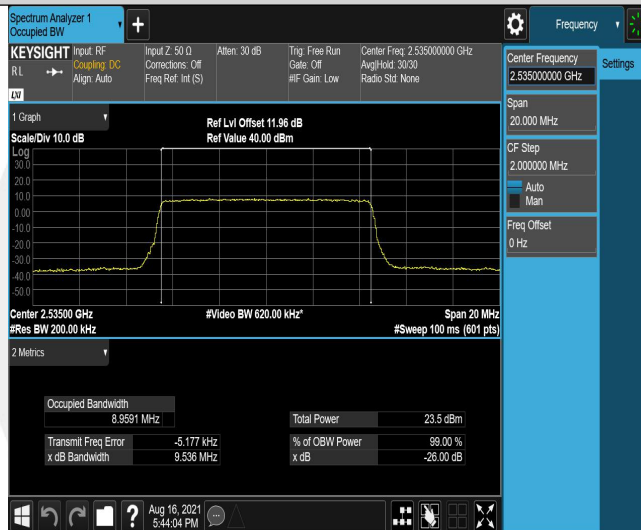

## Test Graphs

Band7-5MHz-QPSK-20775-25RB#0

Band7-5MHz-QPSK-21100-25RB#0

Band7-5MHz-QPSK-21425-25RB#0

Band7-5MHz-16QAM-20775-25RB#0

Band7-5MHz-16QAM-21100-25RB#0

Band7-5MHz-16QAM-21425-25RB#0

**Band7-10MHz-QPSK-20800-50RB#0**