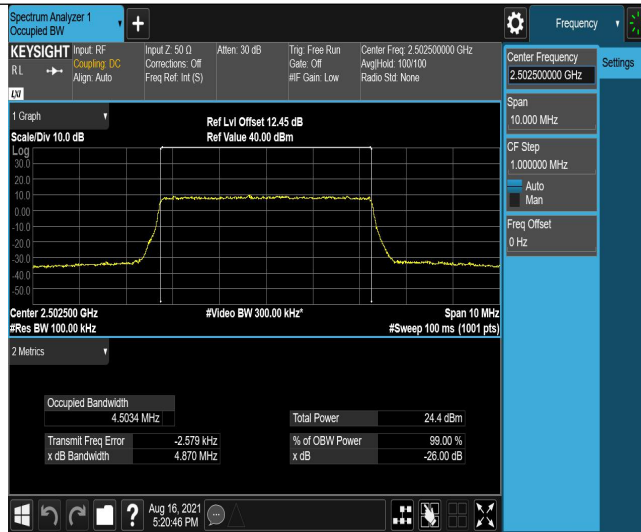

## Test Graphs

Band7-5MHz-QPSK-20775-25RB#0

Band7-5MHz-QPSK-21100-25RB#0

Band7-5MHz-QPSK-21425-25RB#0

Band7-5MHz-16QAM-20775-25RB#0

Band7-5MHz-16QAM-21100-25RB#0

Band7-5MHz-16QAM-21425-25RB#0

**Band7-10MHz-QPSK-20800-50RB#0**