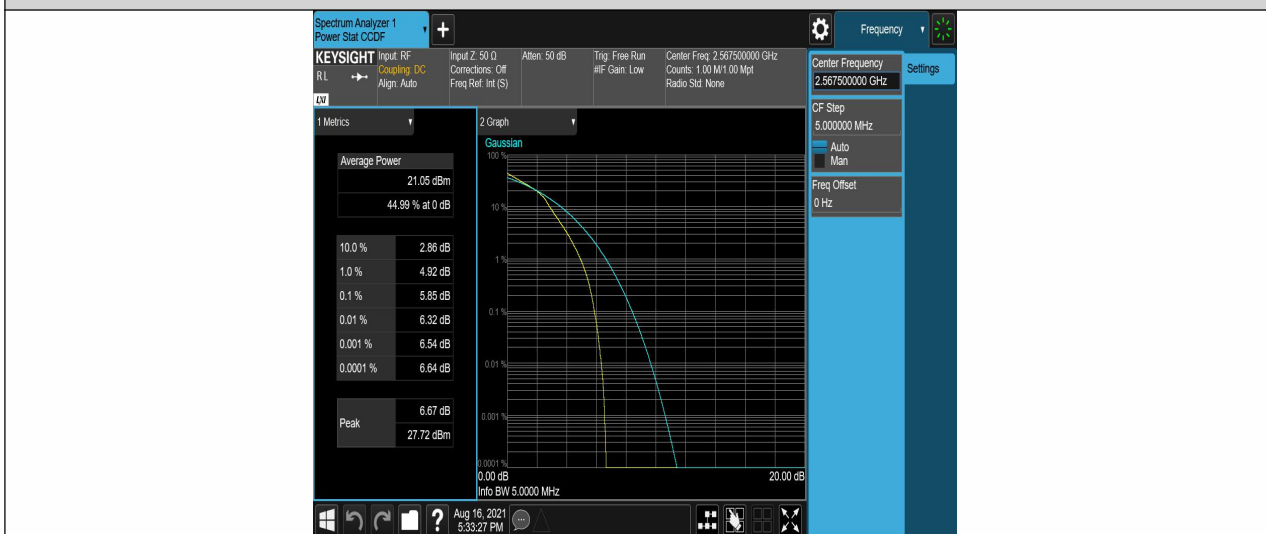

## Test Graphs

Band7-5MHz-16QAM-20775-25RB#0

Band7-5MHz-16QAM-21100-25RB#0

Band7-5MHz-16QAM-21425-25RB#0

**Band7-10MHz-QPSK-20800-50RB#0**

**Band7-10MHz-QPSK-21100-50RB#0**

**Band7-10MHz-QPSK-21400-50RB#0**