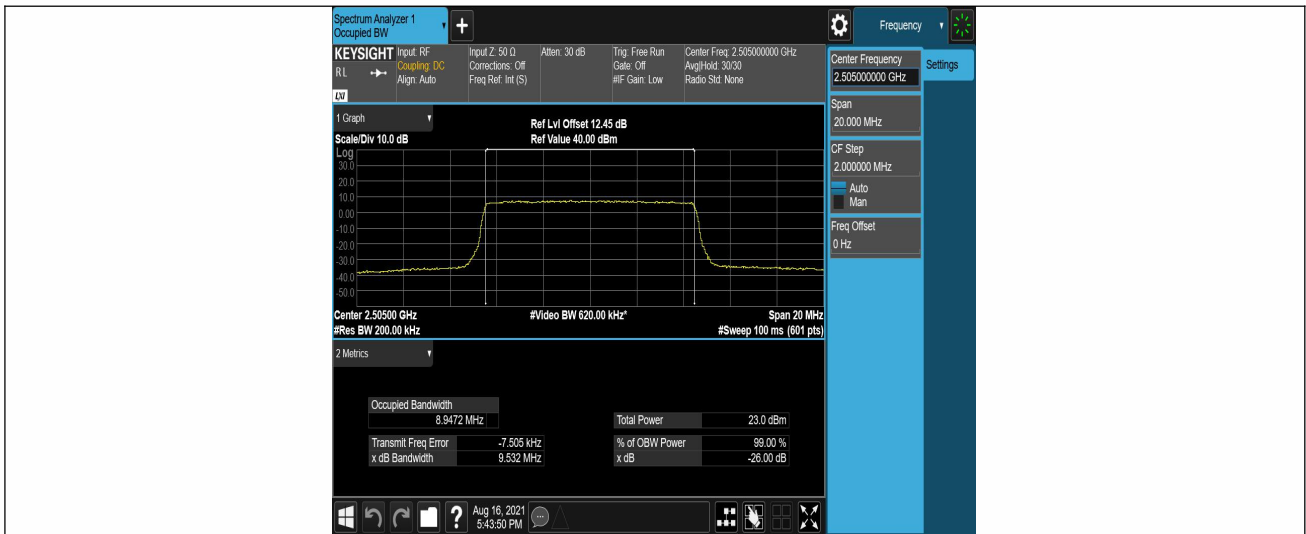

Band7-10MHz-16QAM-20800-50RB#0