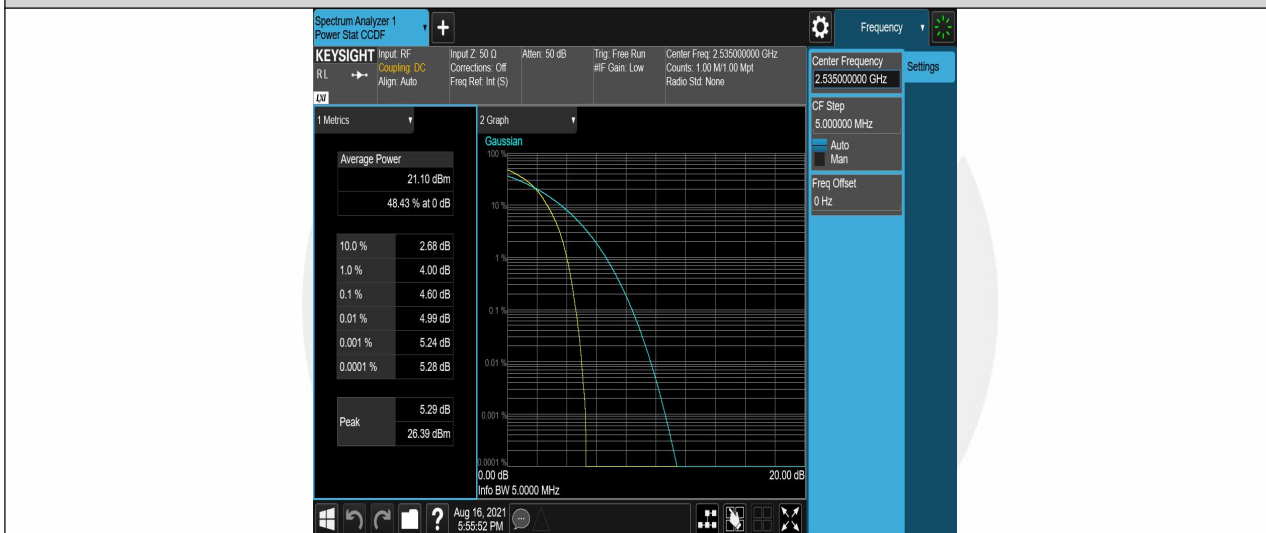

## Test Graphs

Band7-5MHz-16QAM-20775-25RB#0

Band7-5MHz-16QAM-21100-25RB#0

Band7-5MHz-16QAM-21425-25RB#0

**Band7-10MHz-QPSK-20800-50RB#0**

**Band7-10MHz-QPSK-21100-50RB#0**

**Band7-10MHz-QPSK-21400-50RB#0**