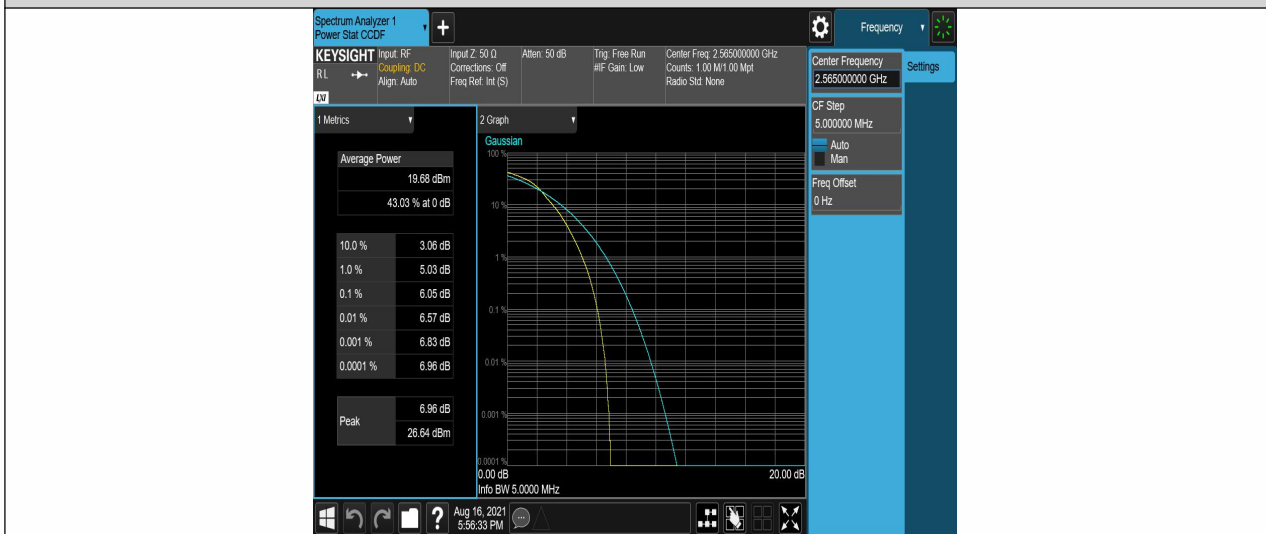

Band7-10MHz-16QAM-21400-50RB#0