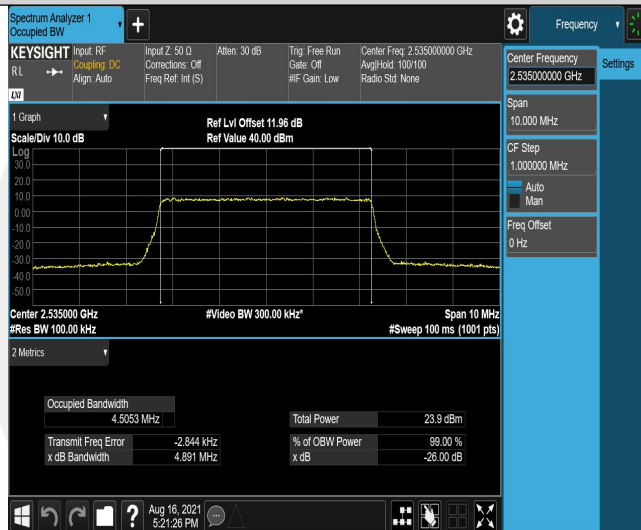

## Test Graphs

Band7-5MHz-QPSK-20775-25RB#0

Band7-5MHz-QPSK-21100-25RB#0

Band7-5MHz-QPSK-21425-25RB#0

Band7-5MHz-16QAM-20775-25RB#0

Band7-5MHz-16QAM-21100-25RB#0

Band7-5MHz-16QAM-21425-25RB#0

**Band7-10MHz-QPSK-20800-50RB#0**