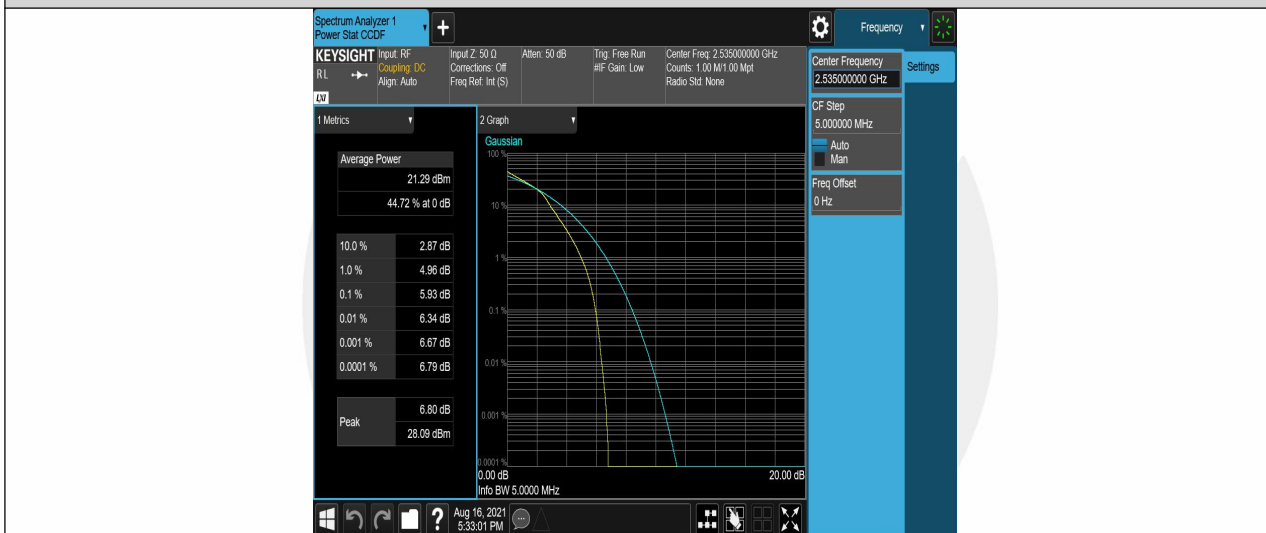

## Appendix B: Peak-to-Average Ratio(CCDF)

### Test Result

Band	Bandwidth	Modulation	Channel	RB Configuration	Result(dB)	Limit(dB)	Verdict
Band7	5MHz	QPSK	20775	25RB#0	5.02	13	PASS
Band7	5MHz	QPSK	21100	25RB#0	5.11	13	PASS
Band7	5MHz	QPSK	21425	25RB#0	5.06	13	PASS
Band7	5MHz	16QAM	20775	25RB#0	5.84	13	PASS
Band7	5MHz	16QAM	21100	25RB#0	5.93	13	PASS
Band7	5MHz	16QAM	21425	25RB#0	5.85	13	PASS
Band7	10MHz	QPSK	20800	50RB#0	4.59	13	PASS
Band7	10MHz	QPSK	21100	50RB#0	4.60	13	PASS
Band7	10MHz	QPSK	21400	50RB#0	4.56	13	PASS
Band7	10MHz	16QAM	20800	50RB#0	6.05	13	PASS
Band7	10MHz	16QAM	21100	50RB#0	6.06	13	PASS
Band7	10MHz	16QAM	21400	50RB#0	6.05	13	PASS
Band7	15MHz	QPSK	20825	75RB#0	5.74	13	PASS
Band7	15MHz	QPSK	21100	75RB#0	5.74	13	PASS
Band7	15MHz	QPSK	21375	75RB#0	6.82	13	PASS
Band7	15MHz	16QAM	20825	75RB#0	6.78	13	PASS
Band7	15MHz	16QAM	21100	75RB#0	6.74	13	PASS
Band7	15MHz	16QAM	21375	75RB#0	6.81	13	PASS
Band7	20MHz	QPSK	20850	100RB#0	6.45	13	PASS
Band7	20MHz	QPSK	21100	100RB#0	6.43	13	PASS
Band7	20MHz	QPSK	21350	100RB#0	6.44	13	PASS
Band7	20MHz	16QAM	20850	100RB#0	7.16	13	PASS
Band7	20MHz	16QAM	21100	100RB#0	7.14	13	PASS
Band7	20MHz	16QAM	21350	100RB#0	7.13	13	PASS

## Test Graphs

Band7-5MHz-16QAM-20775-25RB#0

Band7-5MHz-16QAM-21100-25RB#0

Band7-5MHz-16QAM-21425-25RB#0

**Band7-10MHz-QPSK-20800-50RB#0**

**Band7-10MHz-QPSK-21100-50RB#0**

**Band7-10MHz-QPSK-21400-50RB#0**