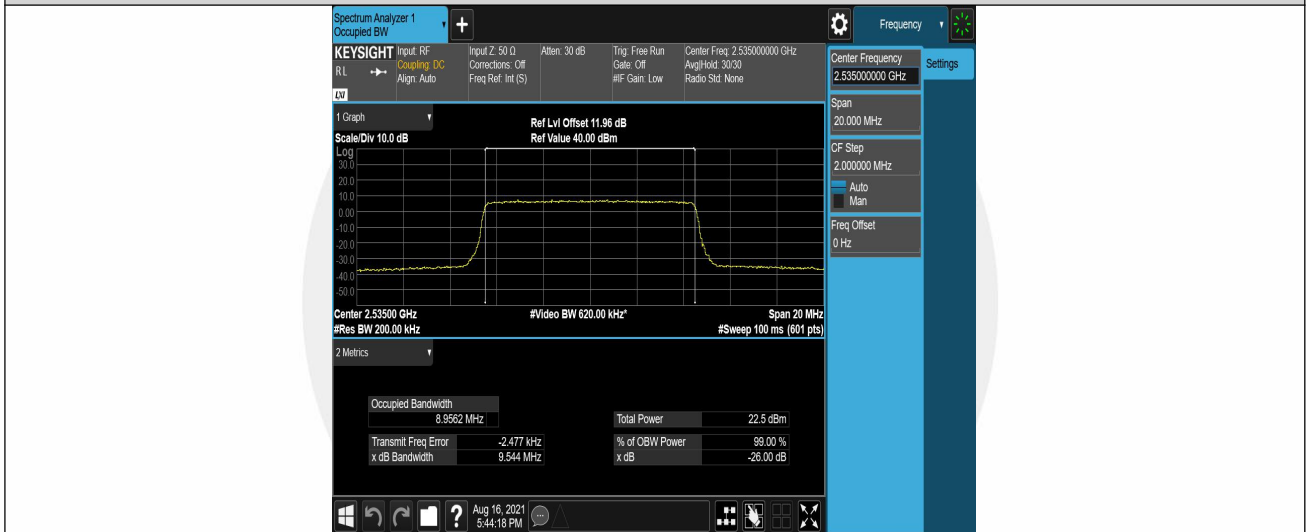

Band7-10MHz-16QAM-2100-50RB#0