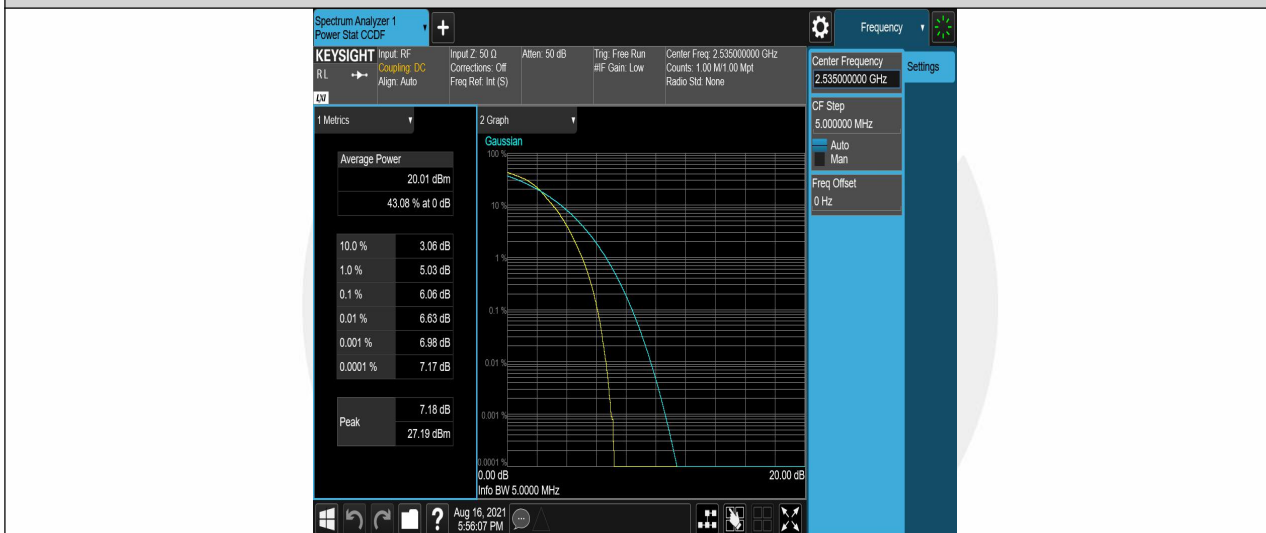

Band7-10MHz-16QAM-21100-50RB#0