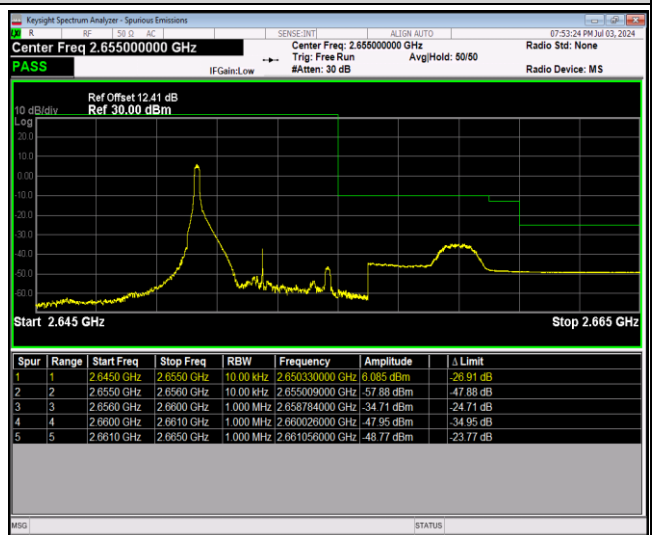

Band41-5MHz-16QAM-41215-1RB#0

Band41-5MHz-16QAM-41215-25RB#0