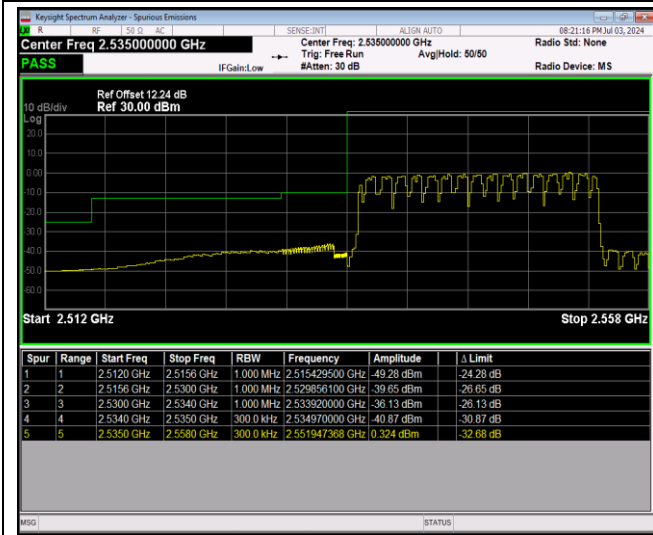

Band41-20MHz-QPSK-41140-100RB#0

Band41-20MHz-16QAM-40140-1RB#0

Band41-20MHz-16QAM-40140-1RB#99

Band41-20MHz-16QAM-40140-100RB#0

Band41-20MHz-16QAM-41140-1RB#0

Band41-20MHz-16QAM-41140-1RB#99

Band41-20MHz-16QAM-41140-100RB#0