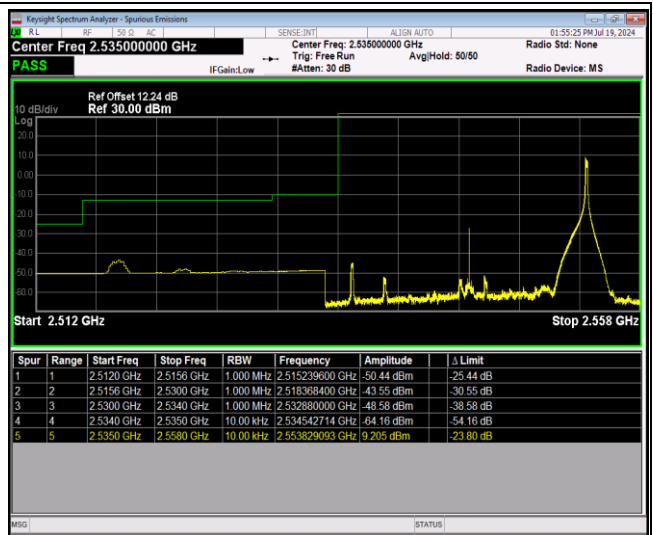

Band41-20MHz-64QAM-40140-1RB#99

Band41-20MHz-64QAM-41140-1RB#0