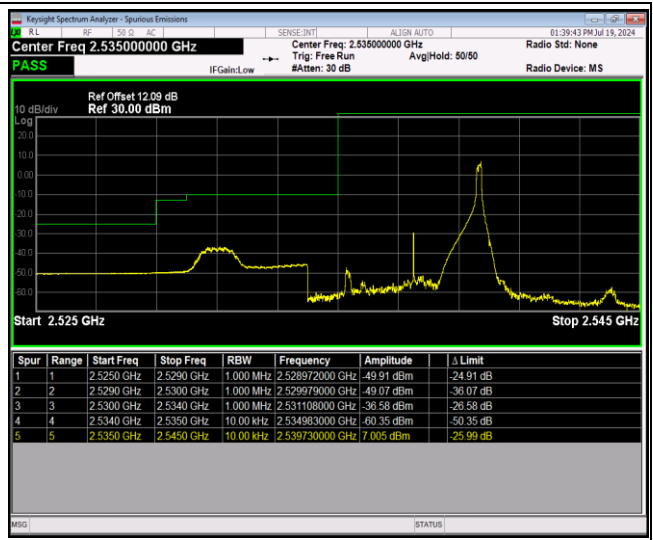

Band41-5MHz-16QAM-41215-1RB#0

Band41-5MHz-16QAM-41215-1RB#24

Band41-5MHz-16QAM-41215-25RB#0

Band41-5MHz-64QAM-40065-1RB#0

Band41-5MHz-64QAM-40065-1RB#24

Band41-5MHz-64QAM-40065-25RB#0

Band41-5MHz-64QAM-41215-1RB#0