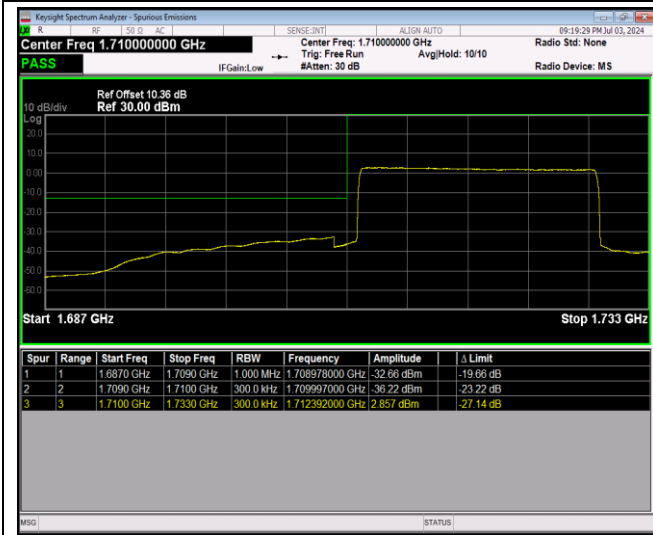

Band66-20MHz-QPSK-132572-1RB#99

Band66-20MHz-QPSK-132572-100RB#0

Band66-20MHz-16QAM-132072-1RB#0

Band66-20MHz-16QAM-132072-1RB#99

Band66-20MHz-16QAM-132072-100RB#0

Band66-20MHz-16QAM-132572-1RB#0

Band66-20MHz-16QAM-132572-1RB#99