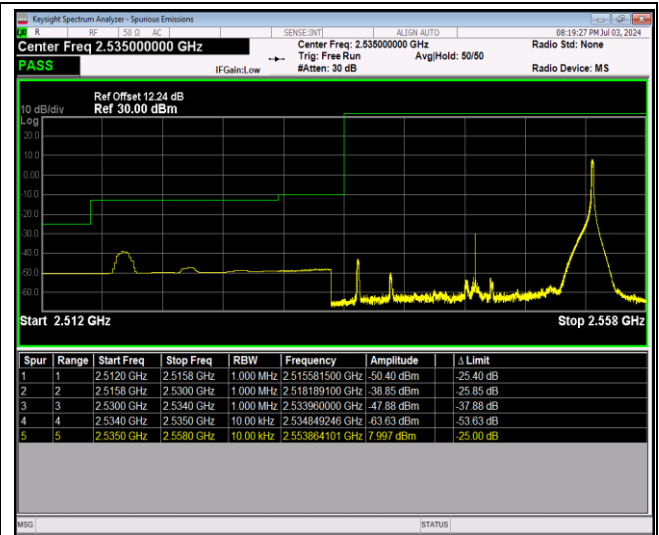

Band41-5MHz-64QAM-41215-1RB#24

Band41-5MHz-64QAM-41215-25RB#0

Band41-20MHz-QPSK-40140-1RB#0

Band41-20MHz-QPSK-40140-1RB#99

Band41-20MHz-QPSK-40140-100RB#0

Band41-20MHz-QPSK-41140-1RB#0

Band41-20MHz-QPSK-41140-1RB#99