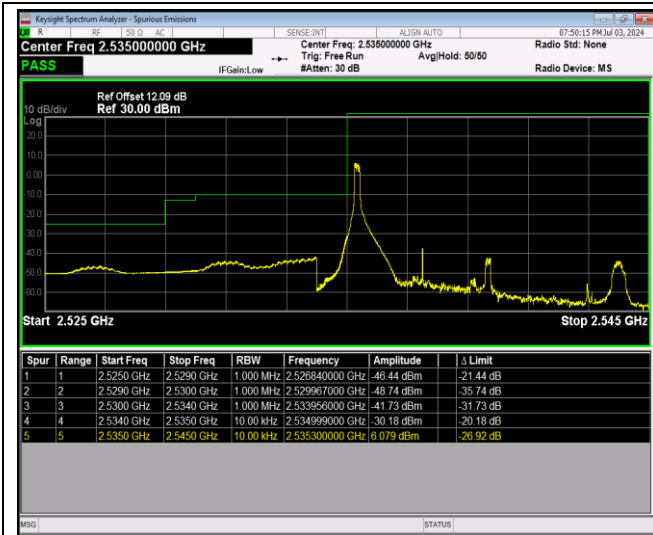

Band41-5MHz-QPSK-40065-25RB#0

Band41-5MHz-QPSK-41215-1RB#0

Band41-5MHz-QPSK-41215-1RB#24

Band41-5MHz-QPSK-41215-25RB#0

Band41-5MHz-16QAM-40065-1RB#0

Band41-5MHz-16QAM-40065-1RB#24

Band41-5MHz-16QAM-40065-25RB#0