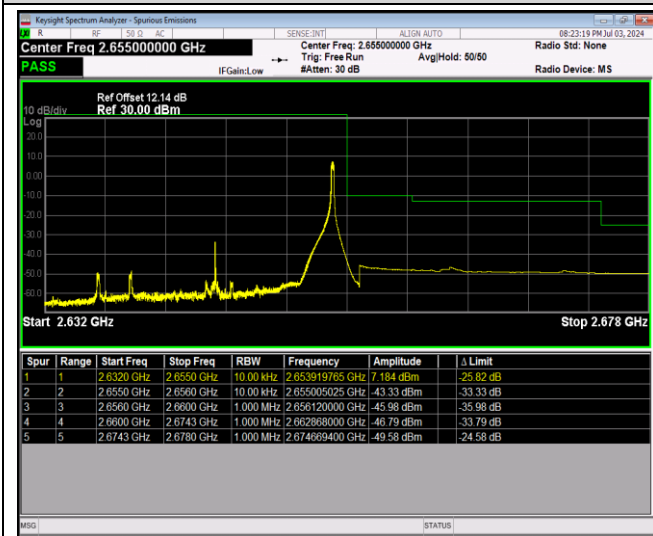

Band41-20MHz-QPSK-41140-100RB#0

Band41-20MHz-16QAM-40140-1RB#0

Band41-20MHz-16QAM-40140-1RB#99

Band41-20MHz-16QAM-40140-100RB#0

Band41-20MHz-16QAM-41140-1RB#0

Band41-20MHz-16QAM-41140-1RB#99

Band41-20MHz-16QAM-41140-100RB#0