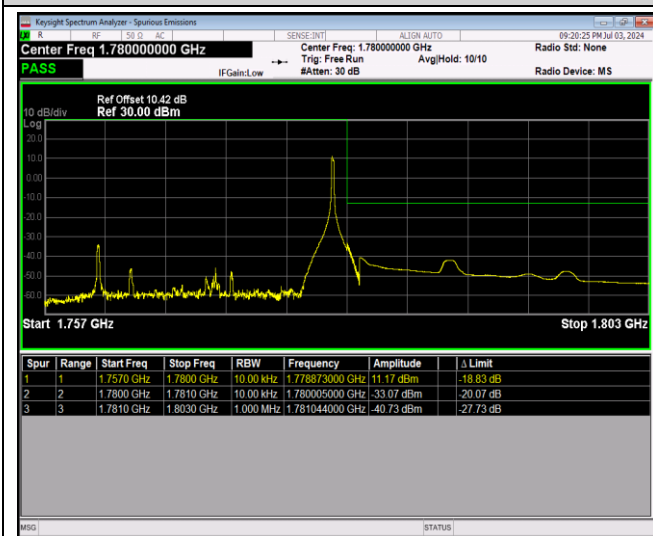

Band66-20MHz-QPSK-132572-1RB#99

Band66-20MHz-16QAM-132072-1RB#0