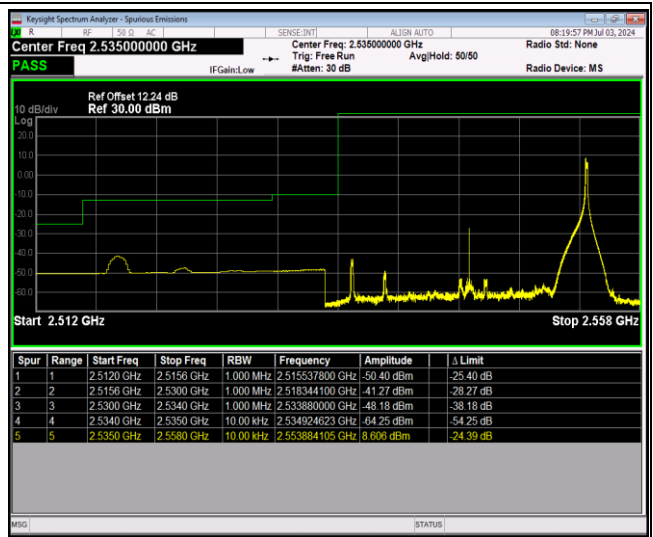

Band41-20MHz-QPSK-41140-100RB#0

Band41-20MHz-16QAM-40140-1RB#0

Band41-20MHz-16QAM-40140-1RB#99

Band41-20MHz-16QAM-40140-100RB#0

Band41-20MHz-16QAM-41140-1RB#0

Band41-20MHz-16QAM-41140-1RB#99

Band41-20MHz-16QAM-41140-100RB#0