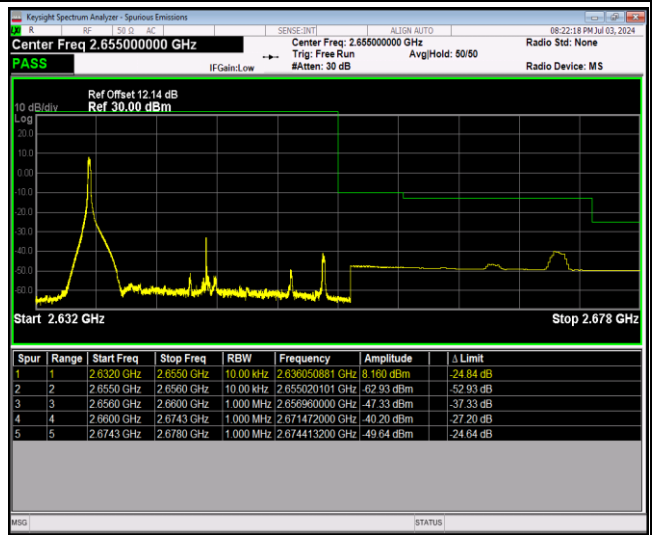

Band41-20MHz-QPSK-41140-100RB#0

Band41-20MHz-16QAM-40140-1RB#0

Band41-20MHz-16QAM-40140-1RB#99

Band41-20MHz-16QAM-40140-100RB#0

Band41-20MHz-16QAM-41140-1RB#0

Band41-20MHz-16QAM-41140-1RB#99

Band41-20MHz-16QAM-41140-100RB#0