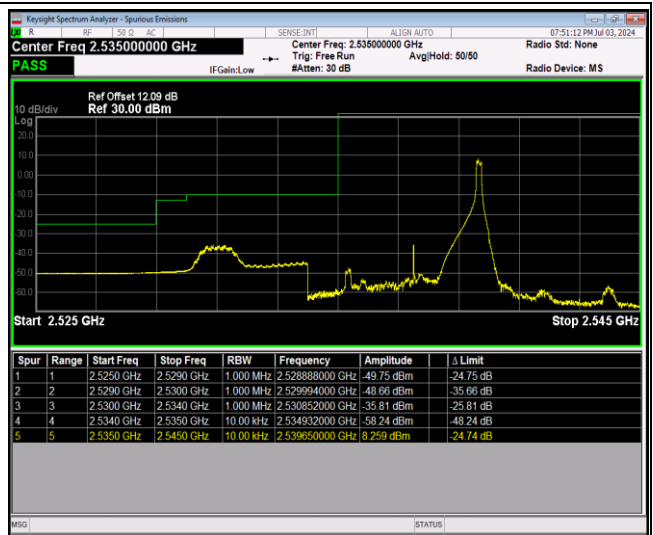

Band41-5MHz-QPSK-40065-25RB#0

Band41-5MHz-QPSK-41215-1RB#0

Band41-5MHz-QPSK-41215-1RB#24

Band41-5MHz-QPSK-41215-25RB#0

Band41-5MHz-16QAM-40065-1RB#0

Band41-5MHz-16QAM-40065-1RB#24

Band41-5MHz-16QAM-40065-25RB#0