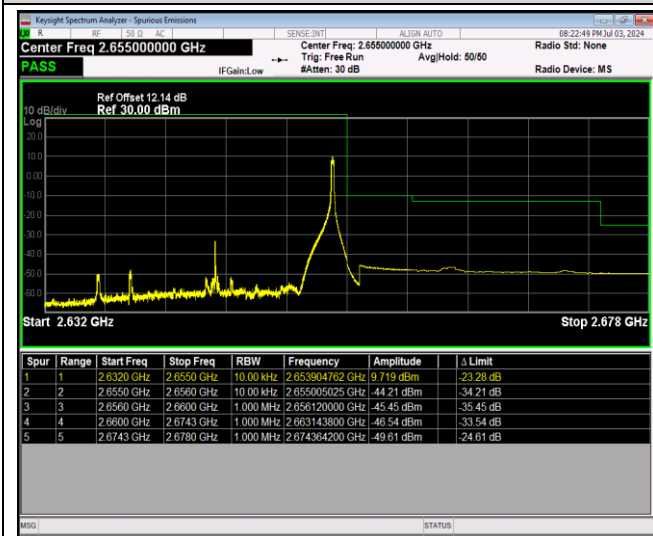

Band41-20MHz-QPSK-41140-1RB#99

Band41-20MHz-16QAM-40140-1RB#0