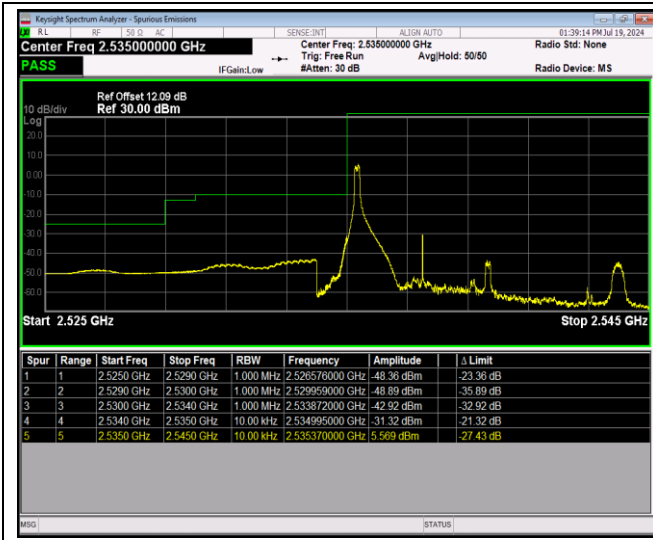

Band41-5MHz-16QAM-41215-1RB#0

Band41-5MHz-16QAM-41215-1RB#24

Band41-5MHz-16QAM-41215-25RB#0

Band41-5MHz-64QAM-40065-1RB#0

Band41-5MHz-64QAM-40065-1RB#24

Band41-5MHz-64QAM-40065-25RB#0

Band41-5MHz-64QAM-41215-1RB#0