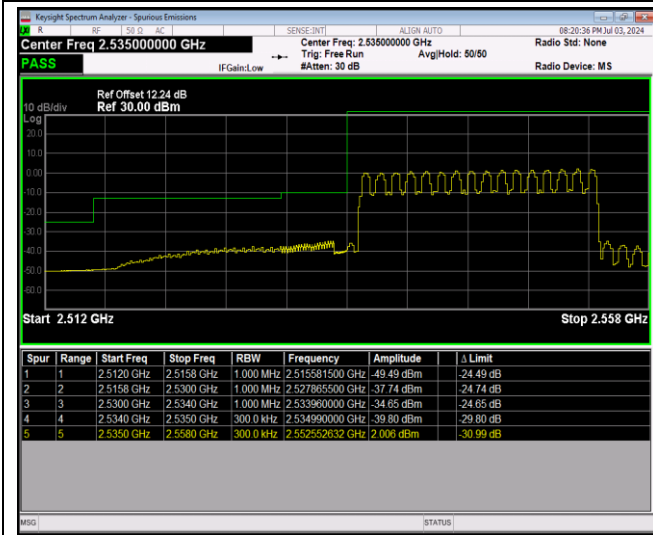

Band41-5MHz-64QAM-41215-1RB#24

Band41-5MHz-64QAM-41215-25RB#0

Band41-20MHz-QPSK-40140-1RB#0

Band41-20MHz-QPSK-40140-1RB#99

Band41-20MHz-QPSK-40140-100RB#0

Band41-20MHz-QPSK-41140-1RB#0

Band41-20MHz-QPSK-41140-1RB#99