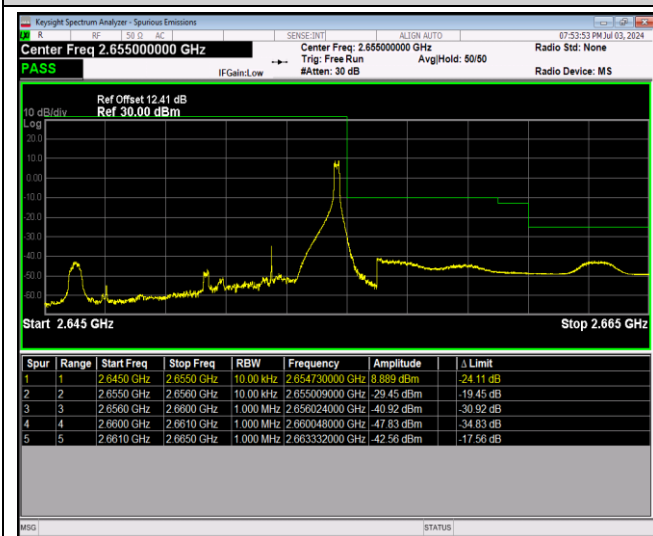

Band41-5MHz-QPSK-40065-25RB#0

Band41-5MHz-QPSK-41215-1RB#0

Band41-5MHz-QPSK-41215-1RB#24

Band41-5MHz-QPSK-41215-25RB#0

Band41-5MHz-16QAM-40065-1RB#0

Band41-5MHz-16QAM-40065-1RB#24

Band41-5MHz-16QAM-40065-25RB#0