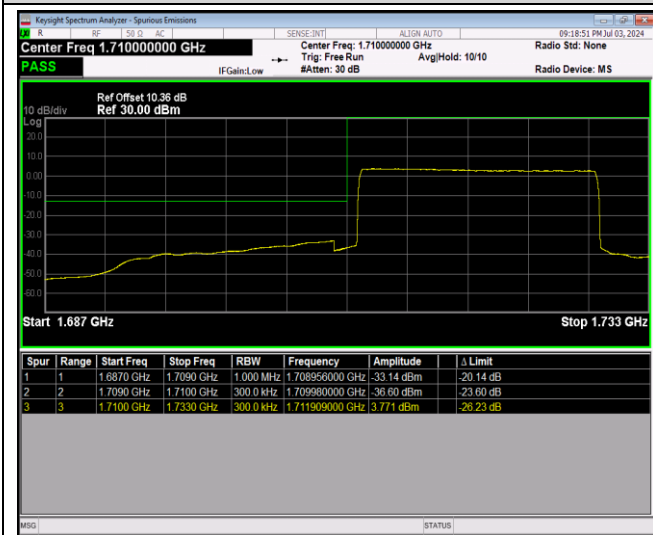

Band66-1.4MHz-64QAM-132665-1RB#0

Band66-1.4MHz-64QAM-132665-1RB#5

Band66-1.4MHz-64QAM-132665-6RB#0

Band66-20MHz-QPSK-132072-1RB#0

Band66-20MHz-QPSK-132072-1RB#99

Band66-20MHz-QPSK-132072-100RB#0

Band66-20MHz-QPSK-132572-1RB#0