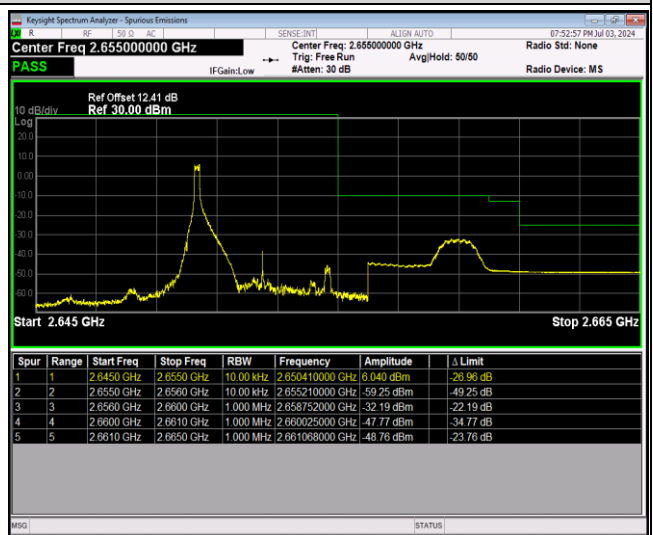

Band41-5MHz-QPSK-40065-25RB#0

Band41-5MHz-QPSK-41215-1RB#0

Band41-5MHz-QPSK-41215-1RB#24

Band41-5MHz-QPSK-41215-25RB#0

Band41-5MHz-16QAM-40065-1RB#0

Band41-5MHz-16QAM-40065-1RB#24

Band41-5MHz-16QAM-40065-25RB#0