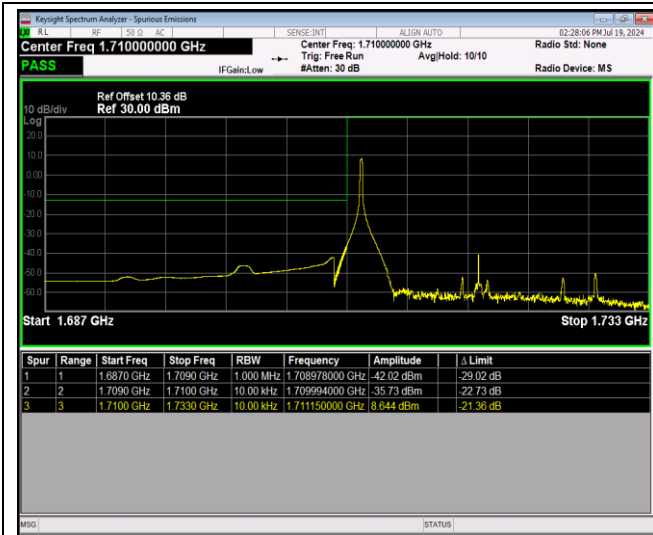

Band66-20MHz-64QAM-132072-1RB#0

Band66-20MHz-64QAM-132072-100RB#0