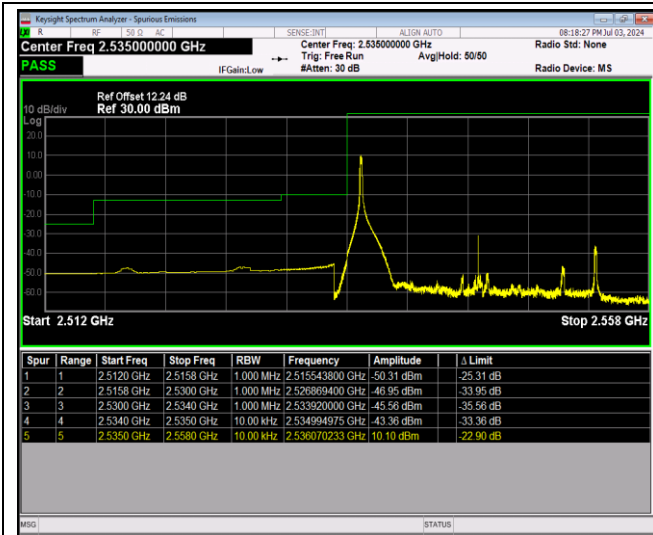

Band41-5MHz-64QAM-41215-1RB#24

Band41-5MHz-64QAM-41215-25RB#0

Band41-20MHz-QPSK-40140-1RB#0

Band41-20MHz-QPSK-40140-1RB#99

Band41-20MHz-QPSK-40140-100RB#0

Band41-20MHz-QPSK-41140-1RB#0

Band41-20MHz-QPSK-41140-1RB#99