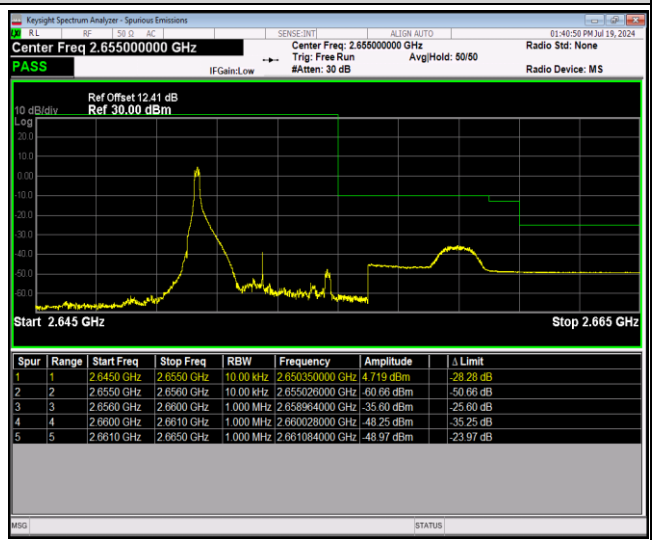

Band41-5MHz-64QAM-41215-1RB#0

Band41-5MHz-64QAM-41215-25RB#0