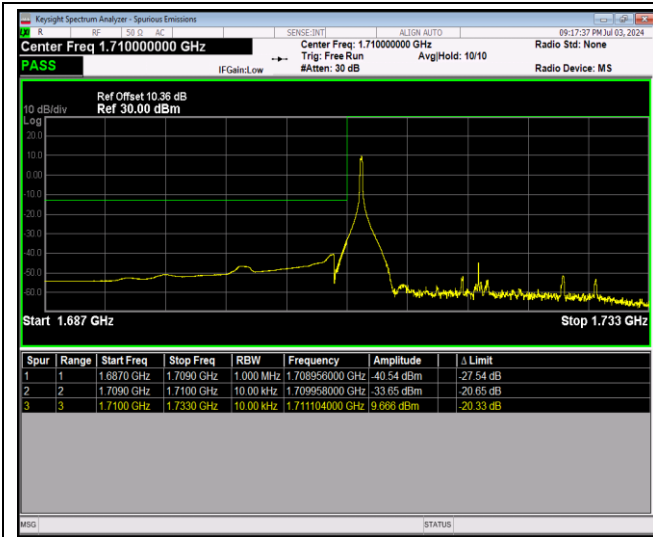

Band66-20MHz-QPSK-132572-1RB#99

Band66-20MHz-QPSK-132572-100RB#0

Band66-20MHz-16QAM-132072-1RB#0

Band66-20MHz-16QAM-132072-1RB#99

Band66-20MHz-16QAM-132072-100RB#0

Band66-20MHz-16QAM-132572-1RB#0

Band66-20MHz-16QAM-132572-1RB#99