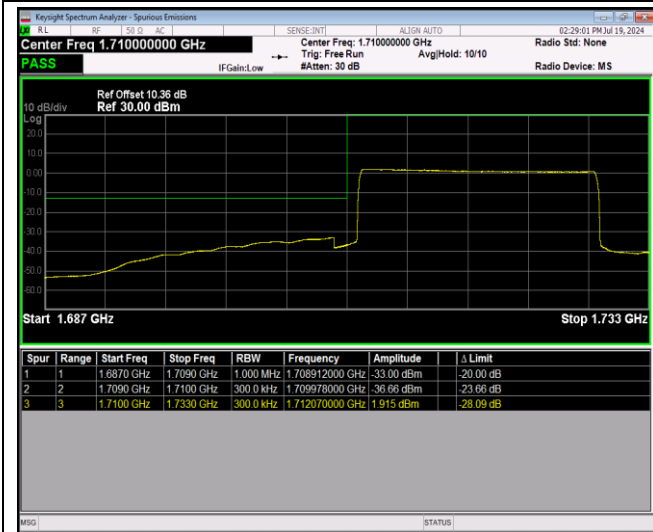

Band66-20MHz-16QAM-132572-100RB#0

Band66-20MHz-64QAM-132072-1RB#0

Band66-20MHz-64QAM-132072-1RB#99

Band66-20MHz-64QAM-132072-100RB#0

Band66-20MHz-64QAM-132572-1RB#0

Band66-20MHz-64QAM-132572-1RB#99

Band66-20MHz-64QAM-132572-100RB#0