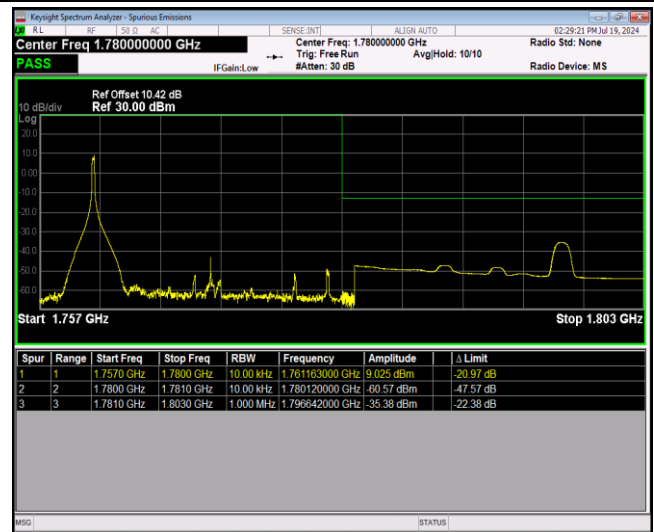

Band66-20MHz-16QAM-132572-100RB#0

Band66-20MHz-64QAM-132072-1RB#0

Band66-20MHz-64QAM-132072-1RB#99

Band66-20MHz-64QAM-132072-100RB#0

Band66-20MHz-64QAM-132572-1RB#0

Band66-20MHz-64QAM-132572-1RB#99

Band66-20MHz-64QAM-132572-100RB#0