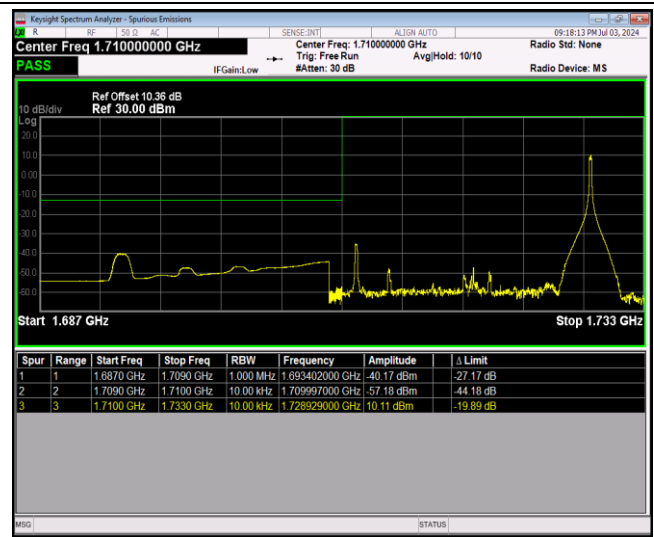

Band66-20MHz-QPSK-132572-1RB#99

Band66-20MHz-QPSK-132572-100RB#0

Band66-20MHz-16QAM-132072-1RB#0

Band66-20MHz-16QAM-132072-1RB#99

Band66-20MHz-16QAM-132072-100RB#0

Band66-20MHz-16QAM-132572-1RB#0

Band66-20MHz-16QAM-132572-1RB#99