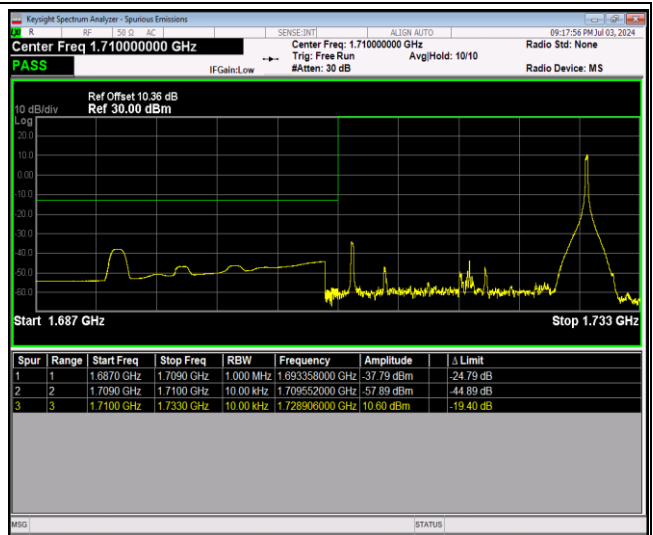

Band66-1.4MHz-64QAM-132665-1RB#0

Band66-1.4MHz-64QAM-132665-1RB#5

Band66-1.4MHz-64QAM-132665-6RB#0

Band66-20MHz-QPSK-132072-1RB#0

Band66-20MHz-QPSK-132072-1RB#99

Band66-20MHz-QPSK-132072-100RB#0

Band66-20MHz-QPSK-132572-1RB#0