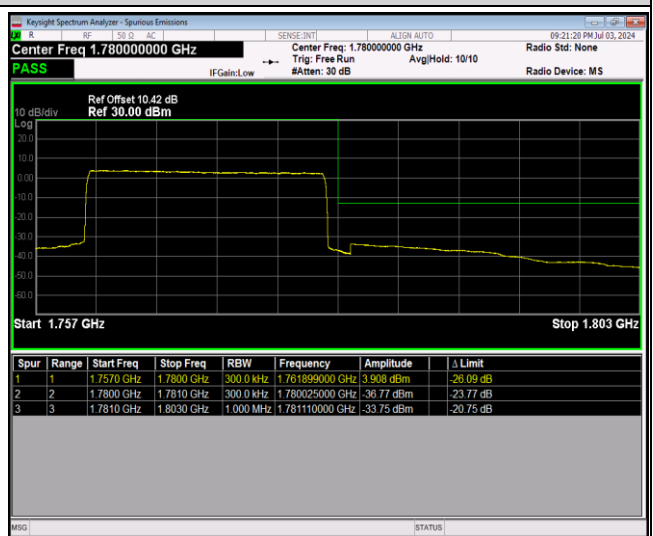

Band66-20MHz-QPSK-132572-100RB#0

Band66-20MHz-16QAM-132072-1RB#99