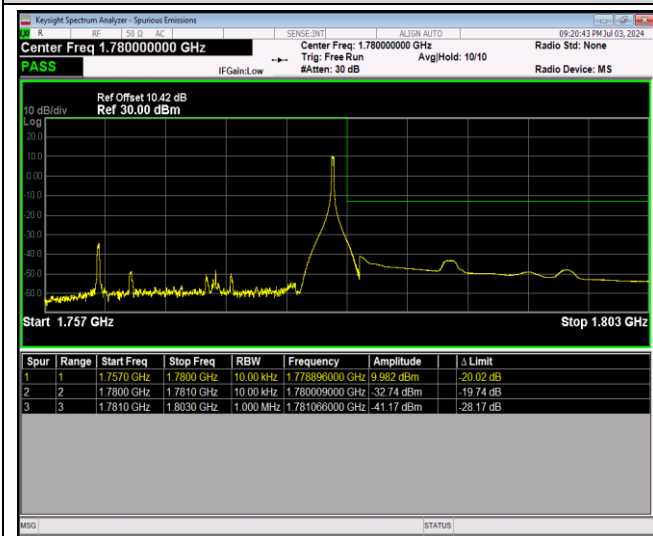

Band66-20MHz-16QAM-132572-1RB#99

Band66-20MHz-64QAM-132072-1RB#0