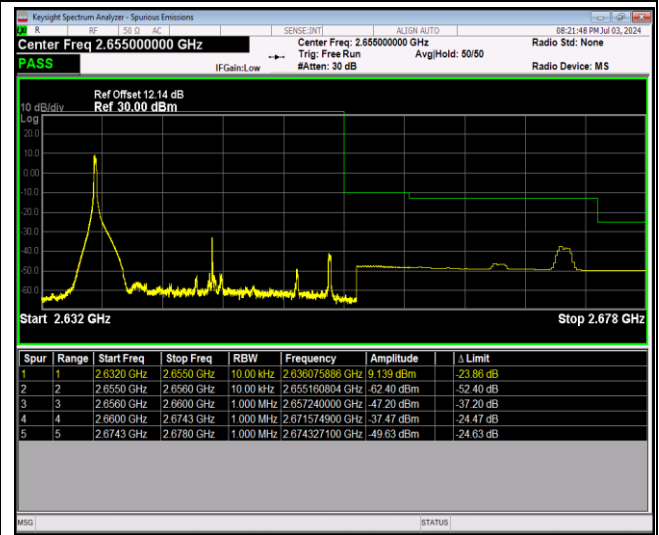

Band41-5MHz-64QAM-41215-1RB#24

Band41-5MHz-64QAM-41215-25RB#0

Band41-20MHz-QPSK-40140-1RB#0

Band41-20MHz-QPSK-40140-1RB#99

Band41-20MHz-QPSK-40140-100RB#0

Band41-20MHz-QPSK-41140-1RB#0

Band41-20MHz-QPSK-41140-1RB#99