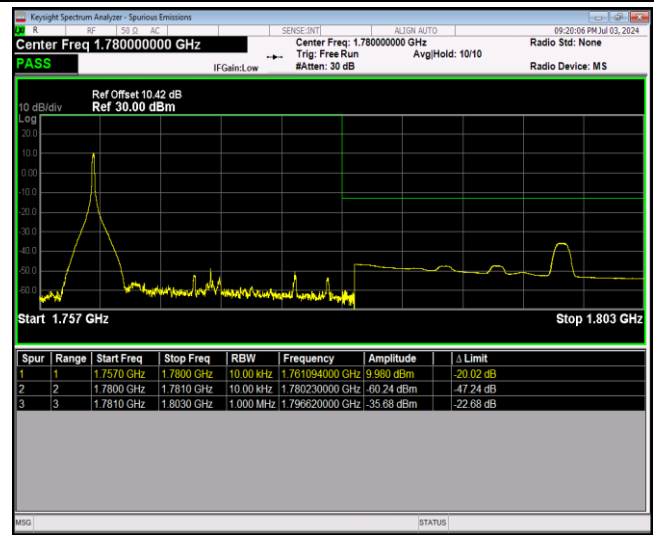

Band66-20MHz-QPSK-132572-1RB#99

Band66-20MHz-QPSK-132572-100RB#0

Band66-20MHz-16QAM-132072-1RB#0

Band66-20MHz-16QAM-132072-1RB#99

Band66-20MHz-16QAM-132072-100RB#0

Band66-20MHz-16QAM-132572-1RB#0

Band66-20MHz-16QAM-132572-1RB#99