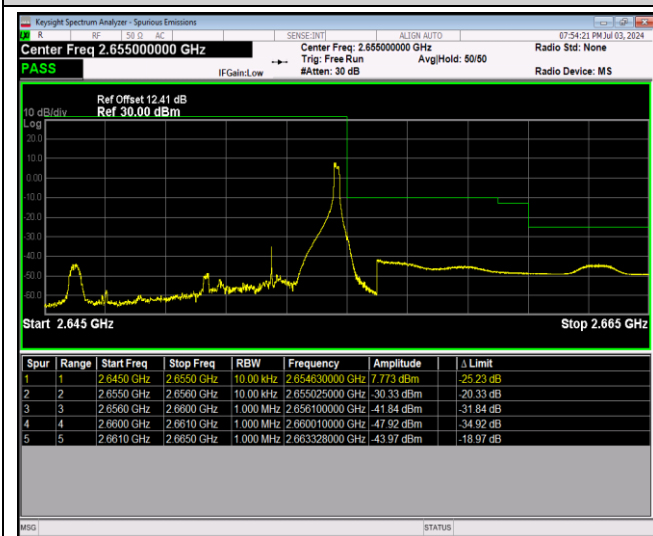

Band41-5MHz-16QAM-41215-1RB#24

Band41-5MHz-64QAM-40065-1RB#0