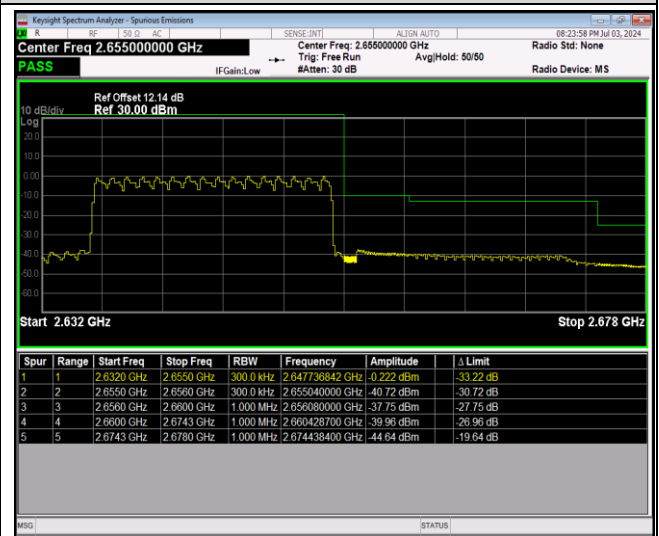

Band41-20MHz-QPSK-41140-100RB#0

Band41-20MHz-16QAM-40140-1RB#99