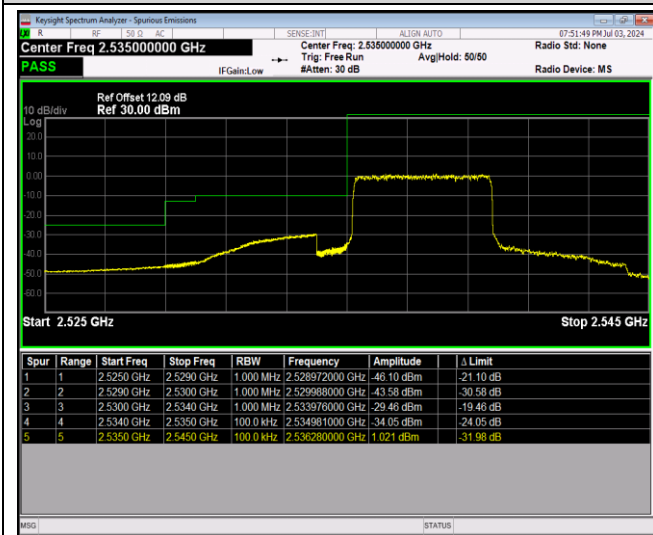

Band41-5MHz-QPSK-40065-25RB#0

Band41-5MHz-QPSK-41215-1RB#0

Band41-5MHz-QPSK-41215-1RB#24

Band41-5MHz-QPSK-41215-25RB#0

Band41-5MHz-16QAM-40065-1RB#0

Band41-5MHz-16QAM-40065-1RB#24

Band41-5MHz-16QAM-40065-25RB#0