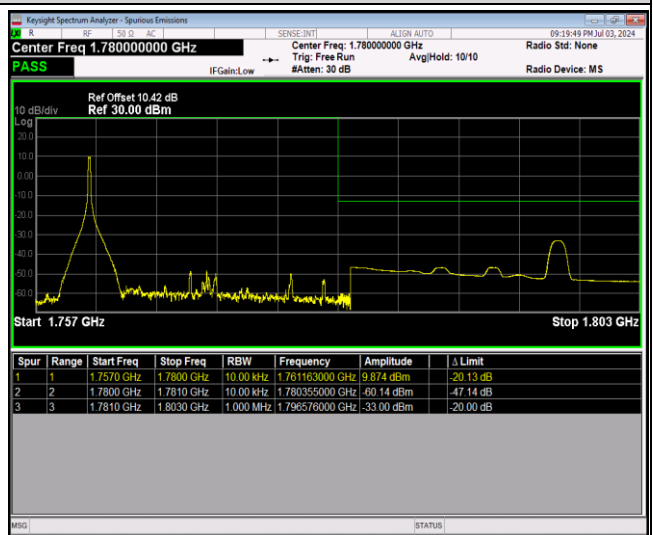

Band66-20MHz-QPSK-132572-1RB#0

Band66-20MHz-QPSK-132572-100RB#0