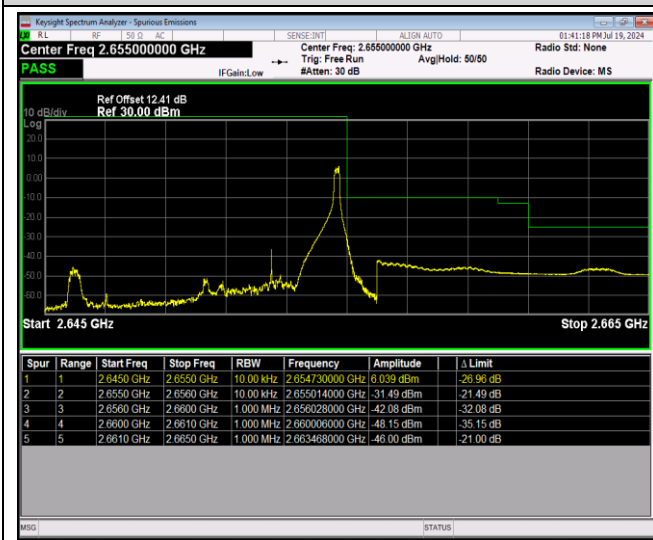

Band41-5MHz-64QAM-41215-1RB#24

Band41-20MHz-QPSK-40140-1RB#0