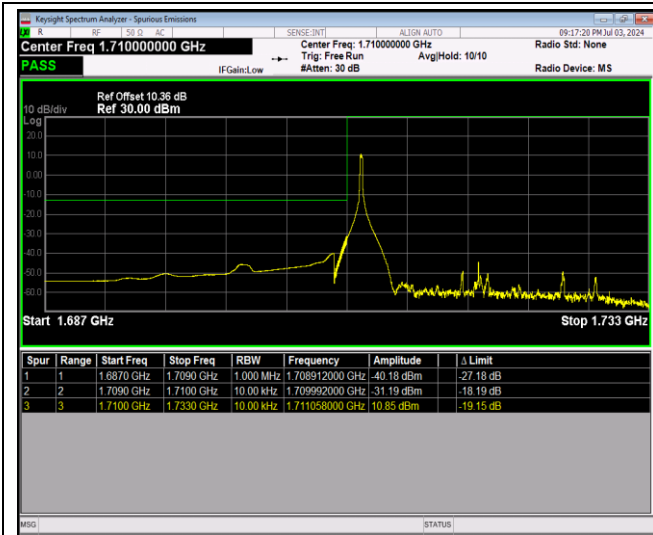

Band66-1.4MHz-64QAM-132665-1RB#0

Band66-1.4MHz-64QAM-132665-1RB#5

Band66-1.4MHz-64QAM-132665-6RB#0

Band66-20MHz-QPSK-132072-1RB#0

Band66-20MHz-QPSK-132072-1RB#99

Band66-20MHz-QPSK-132072-100RB#0

Band66-20MHz-QPSK-132572-1RB#0