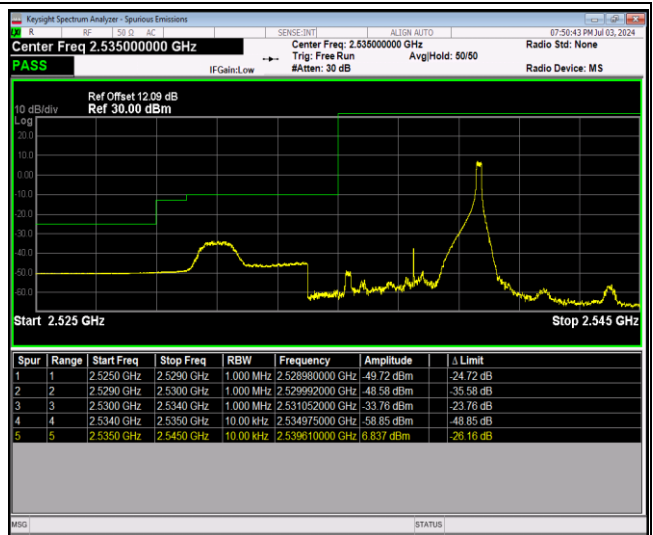

Band41-5MHz-QPSK-40065-25RB#0

Band41-5MHz-QPSK-41215-1RB#0

Band41-5MHz-QPSK-41215-1RB#24

Band41-5MHz-QPSK-41215-25RB#0

Band41-5MHz-16QAM-40065-1RB#0

Band41-5MHz-16QAM-40065-1RB#24

Band41-5MHz-16QAM-40065-25RB#0