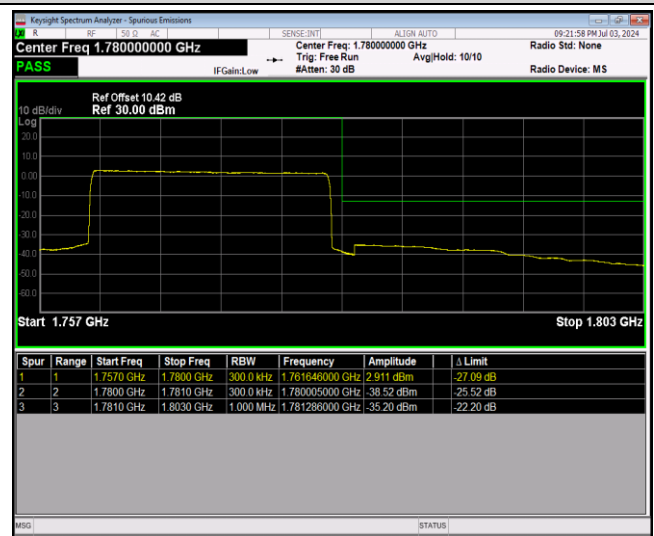

Band66-20MHz-16QAM-132572-100RB#0

Band66-20MHz-64QAM-132072-1RB#99