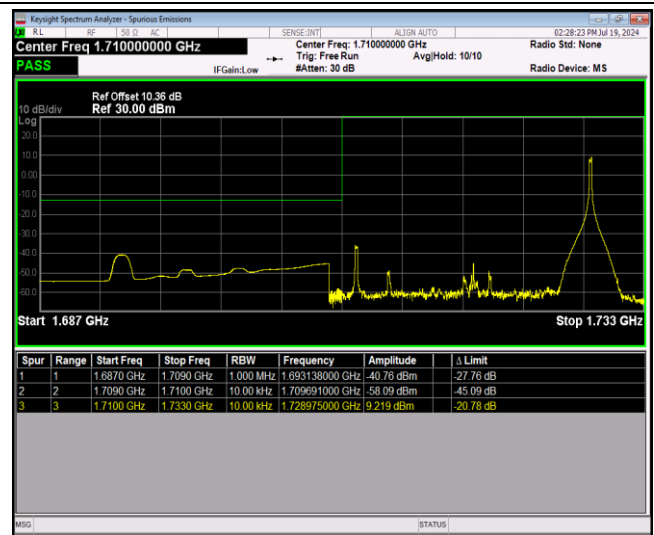

Band66-20MHz-16QAM-132572-100RB#0

Band66-20MHz-64QAM-132072-1RB#0

Band66-20MHz-64QAM-132072-1RB#99

Band66-20MHz-64QAM-132072-100RB#0

Band66-20MHz-64QAM-132572-1RB#0

Band66-20MHz-64QAM-132572-1RB#99

Band66-20MHz-64QAM-132572-100RB#0