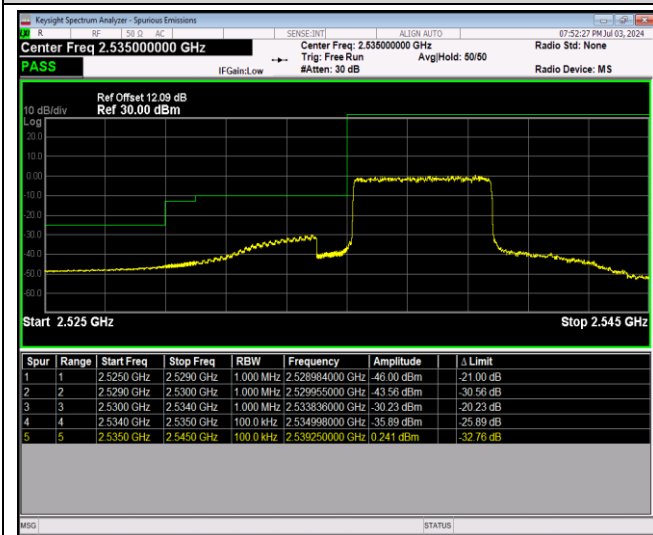

Band41-5MHz-16QAM-40065-25RB#0

Band41-5MHz-16QAM-41215-1RB#24