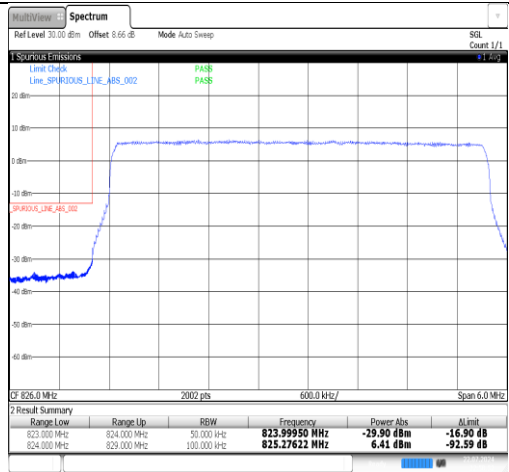

Band26(824-849)-5MHz-QPSK-26815-25RB#0-PASS