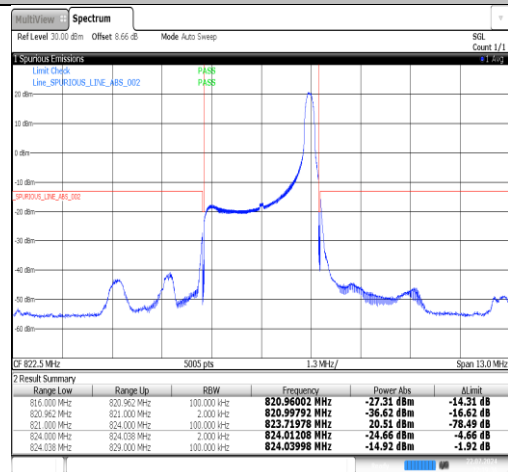

Band26(814-824)-3MHz-QPSK-26775-1RB#14-PASS

22:19:37 22.07.2024