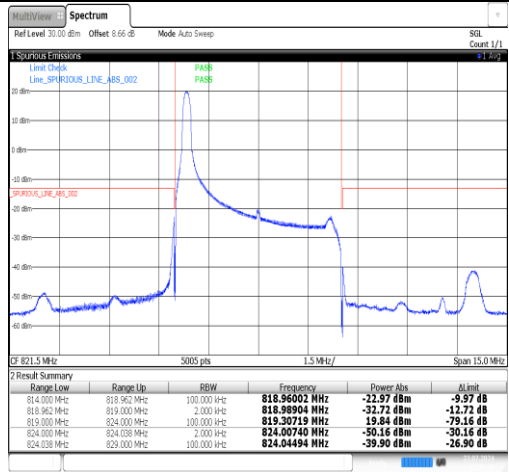

22:28:17 22.07.2024