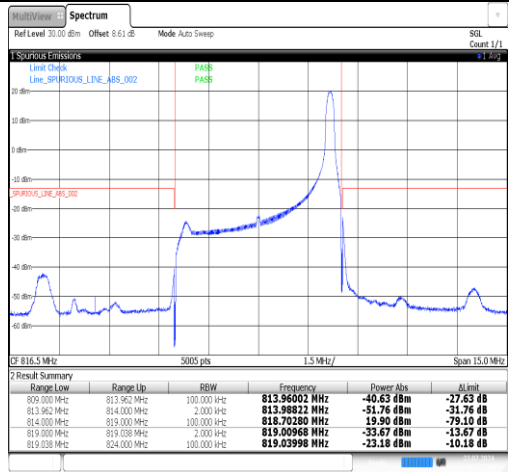

Band26(814-824)-5MHz-QPSK-26715-1RB#0-PASS

Band26(814-824)-5MHz-QPSK-26715-25RB#0-PASS

22:26:46 22.07.2024

22:27:46 22.07.2024

Band26(814-824)-5MHz-QPSK-26715-1RB#24-PASS

Band26(814-824)-5MHz-QPSK-26765-1RB#0-PASS