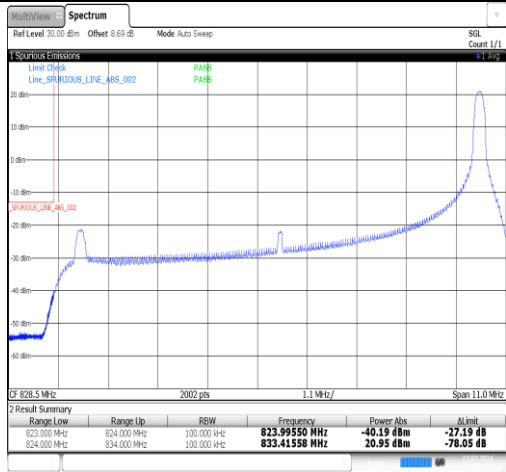

Band26(824-849)-10MHz-QPSK-26840-1RB#0-PASS

Band26(824-849)-10MHz-QPSK-26840-50RB#0-PASS

23:06:04 22.07.2024

23:06:40 22.07.2024

Band26(824-849)-10MHz-QPSK-26840-1RB#49-PASS

Band26(824-849)-10MHz-QPSK-26990-1RB#0-PASS