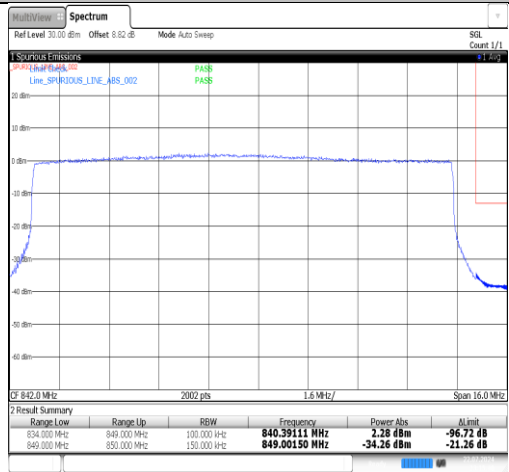

Band26(824-849)-15MHz-16QAM-26865-1RB#74-PASS

Band26(824-849)-15MHz-16QAM-26965-1RB#0-PASS

23:14:26 22.07.2024

23:15:04 22.07.2024

Band26(824-849)-15MHz-16QAM-26965-75RB#0-PASS

Band26(824-849)-15MHz-16QAM-26965-1RB#74-PASS