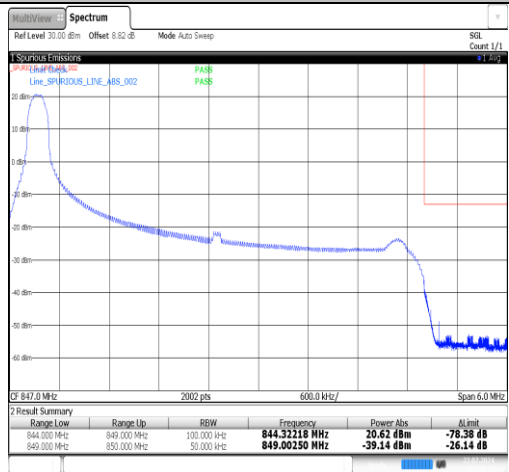

Band26(824-849)-5MHz-16QAM-27015-1RB#0-PASS

22:59:20 22.07.2024