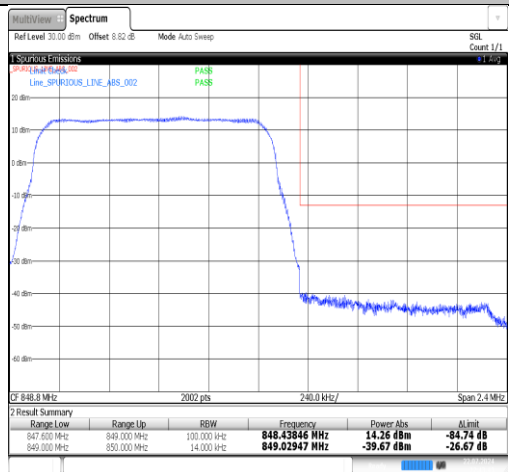

Band26(824-849)-1.4MHz-QPSK-26797-1RB#5-PASS

Band26(824-849)-1.4MHz-QPSK-27033-1RB#0-PASS

22:42:32 22.07.2024

22:43:08 22.07.2024

Band26(824-849)-1.4MHz-QPSK-27033-6RB#0-PASS

Band26(824-849)-1.4MHz-QPSK-27033-1RB#5-PASS