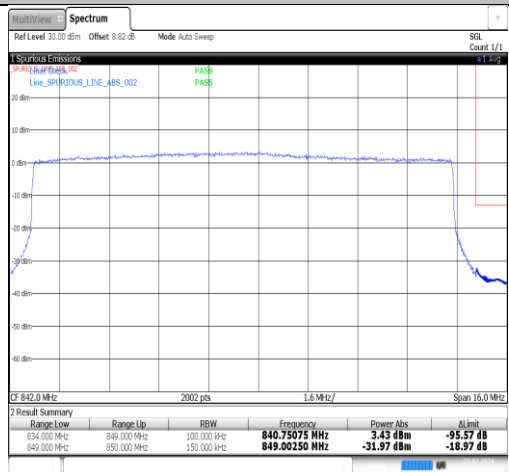

Band26(824-849)-15MHz-QPSK-26965-75RB#0-PASS

23:15:31 22.07.2024