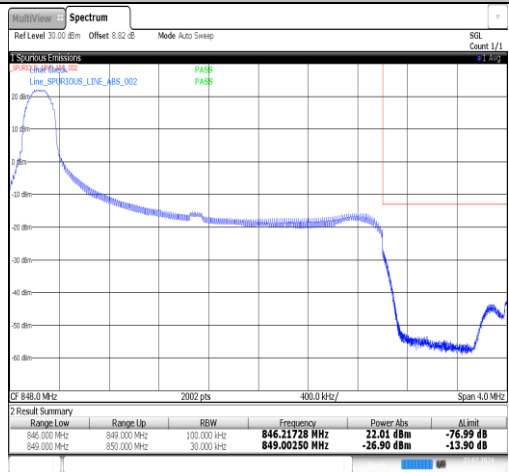

Band26(824-849)-3MHz-QPSK-27025-1RB#0-PASS

22:51:07 22.07.2024