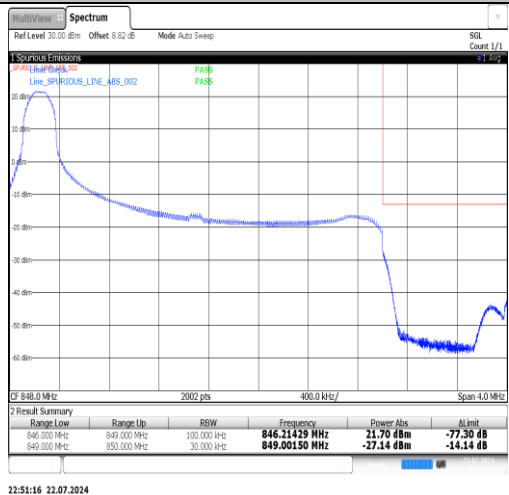

Band26(824-849)-3MHz-16QAM-27025-1RB#0-PASS