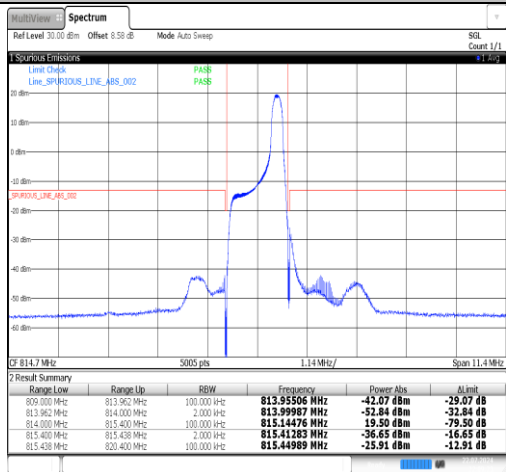

22:08:54 22.07.2024

22:09:53 22.07.2024

Band26(814-824)-1.4MHz-16QAM-26697-1RB#5-PASS

Band26(814-824)-1.4MHz-16QAM-26783-1RB#0-PASS

22:09:24 22.07.2024

22:10:24 22.07.2024

Band26(814-824)-1.4MHz-16QAM-26783-6RB#0-PASS