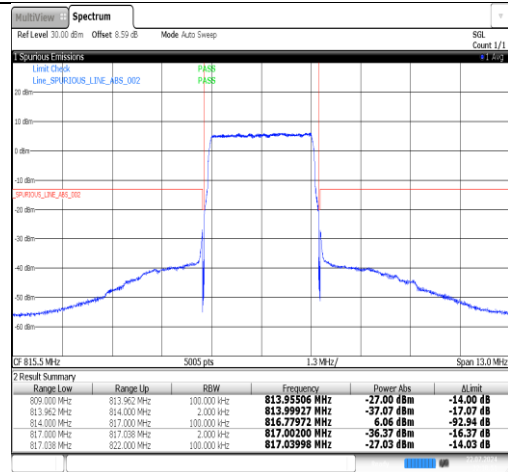

22:20:07 22.07.2024

22:19:37 22.07.2024

Band26(814-824)-3MHz-16QAM-26705-1RB#0-PASS

Band26(814-824)-3MHz-16QAM-26705-15RB#0-PASS

22:17:52 22.07.2024

22:18:51 22.07.2024

Band26(814-824)-3MHz-16QAM-26705-1RB#14-PASS