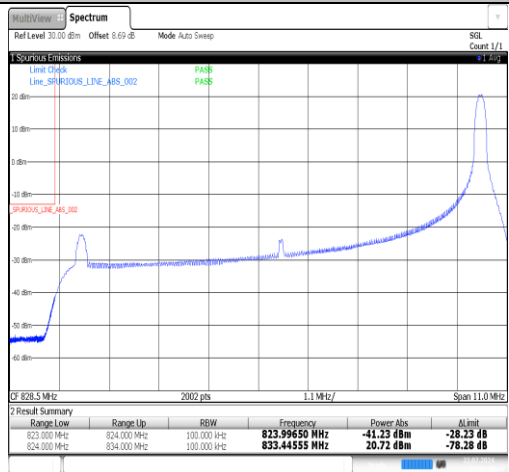

Band26(824-849)-10MHz-16QAM-26840-50RB#0-PASS

23:06:13 22.07.2024

23:06:49 22.07.2024

Band26(824-849)-10MHz-16QAM-26840-1RB#49-PASS

Band26(824-849)-10MHz-16QAM-26990-1RB#0-PASS

23:06:31 22.07.2024

23:07:09 22.07.2024