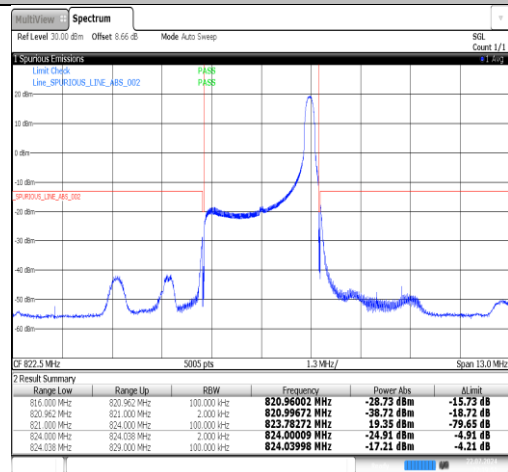

Band26(814-824)-3MHz-16QAM-26775-1RB#0-PASS

22:18:21 22.07.2024

22:19:22 22.07.2024

Band26(814-824)-3MHz-16QAM-26775-15RB#0-PASS

Band26(814-824)-3MHz-16QAM-26775-1RB#14-PASS

22:20:21 22.07.2024

22:19:52 22.07.2024