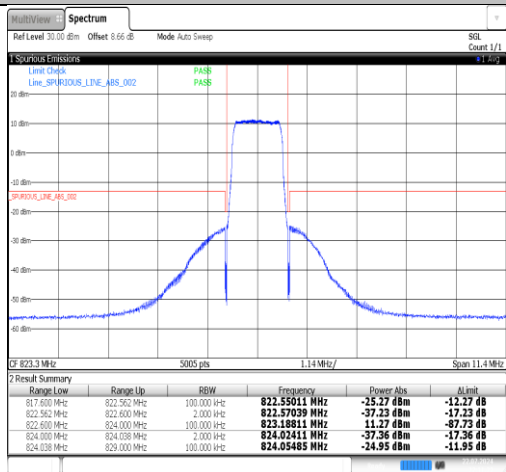

Band26(814-824)-1.4MHz-16QAM-26783-6RB#0-PASS

22:11:23 22.07.2024