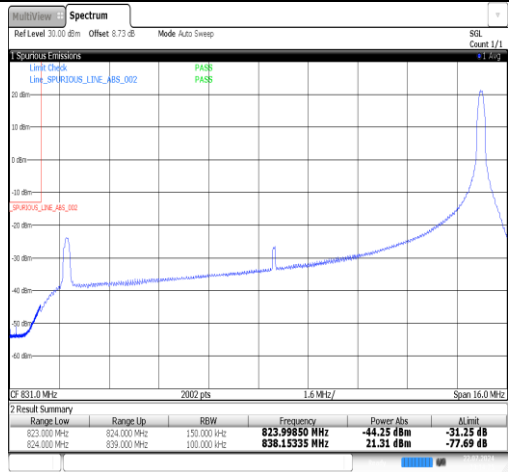

Band26(824-849)-15MHz-16QAM-26865-1RB#74-PASS

23:14:26 22.07.2024