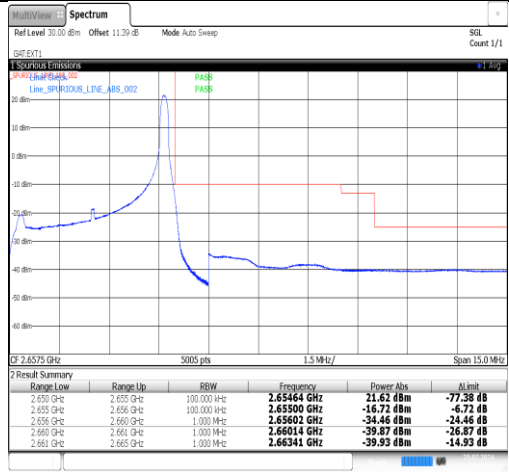

Band41(2535-2655)-5MHz-QPSK-41215-1RB#0-PASS

18:45:48 25.07.2024

18:51:20 25.07.2024

Band41(2535-2655)-5MHz-QPSK-41215-25RB#0-PASS

Band41(2535-2655)-5MHz-QPSK-41215-1RB#24-PASS

18:57:29 25.07.2024

18:54:24 25.07.2024