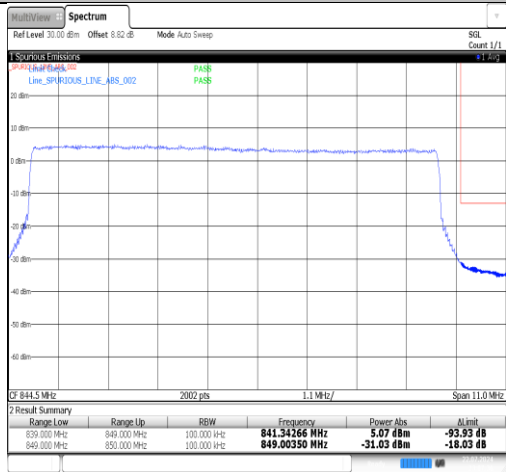

Band26(824-849)-10MHz-QPSK-26990-50RB#0-PASS

23:07:37 22.07.2024