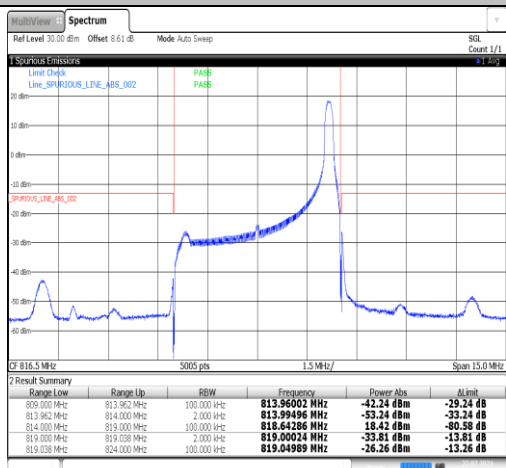

Band26(814-824)-5MHz-16QAM-26715-25RB#0-PASS

22:27:01 22.07.2024

22:28:00 22.07.2024

Band26(814-824)-5MHz-16QAM-26715-1RB#24-PASS

Band26(814-824)-5MHz-16QAM-26765-1RB#0-PASS

22:27:31 22.07.2024

22:28:31 22.07.2024