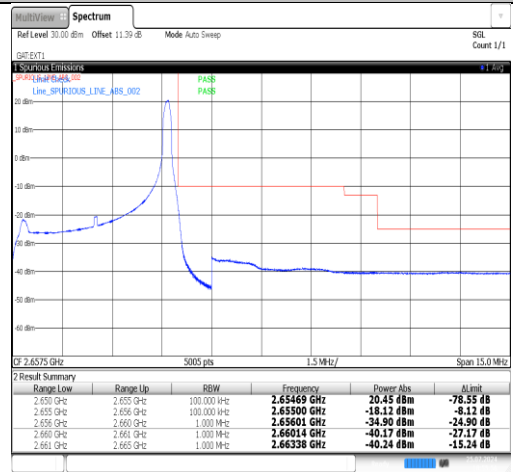

18:47:08 25.07.2024

18:52:52 25.07.2024

Band41(2535-2655)-5MHz-16QAM-41215-25RB#0-PASS

Band41(2535-2655)-5MHz-16QAM-41215-1RB#24-PASS

18:59:01 25.07.2024

18:55:57 25.07.2024

Band41(2535-2655)-10MHz-QPSK-40090-1RB#0-PASS