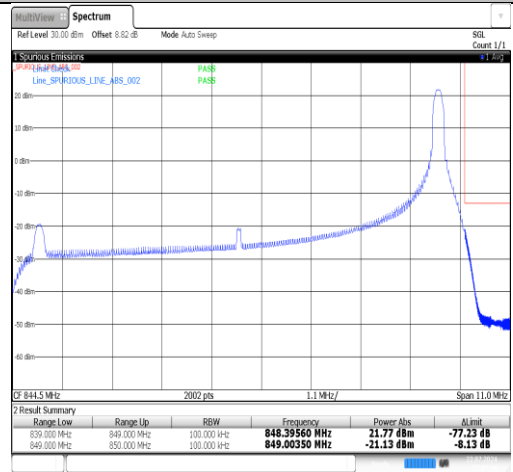

23:06:22 22.07.2024

23:07:01 22.07.2024

Band26(824-849)-10MHz-QPSK-26990-50RB#0-PASS

Band26(824-849)-10MHz-QPSK-26990-1RB#49-PASS

23:07:37 22.07.2024

23:07:18 22.07.2024

Band26(824-849)-10MHz-16QAM-26840-1RB#0-PASS