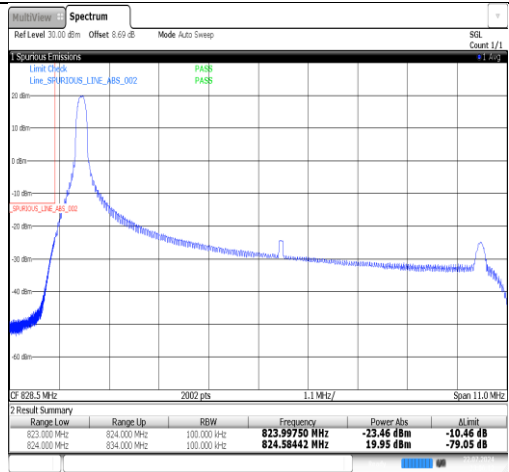

Band26(824-849)-10MHz-16QAM-26840-1RB#0-PASS

23:06:13 22.07.2024