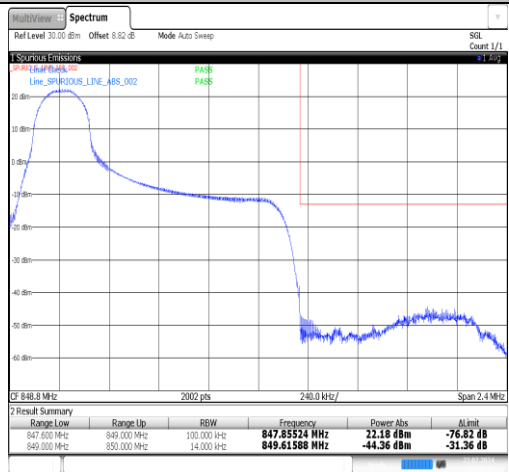

Band26(824-849)-1.4MHz-16QAM-27033-1RB#0-PASS

22:43:17 22.07.2024