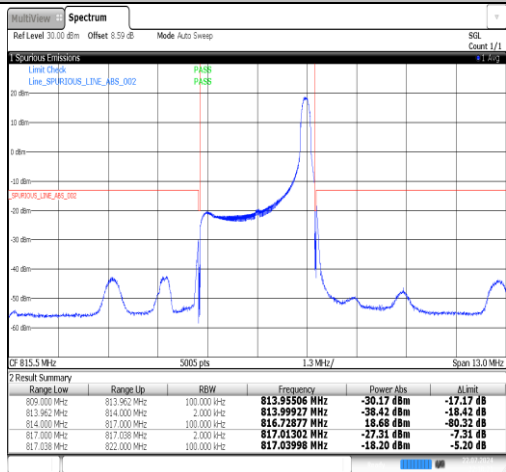

Band26(814-824)-3MHz-16QAM-26705-1RB#14-PASS

Band26(814-824)-3MHz-16QAM-26775-1RB#0-PASS

22:18:21 22.07.2024