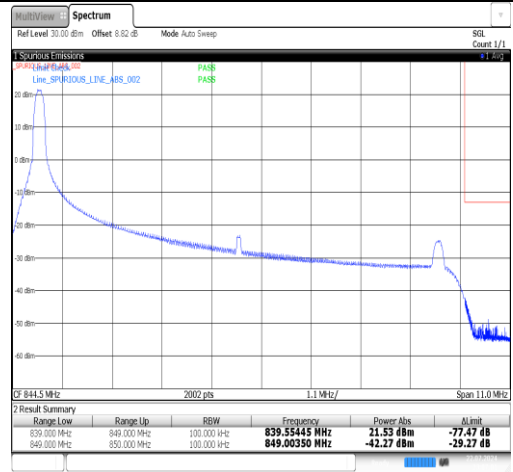

Band26(824-849)-10MHz-QPSK-26990-1RB#0-PASS

23:07:01 22.07.2024