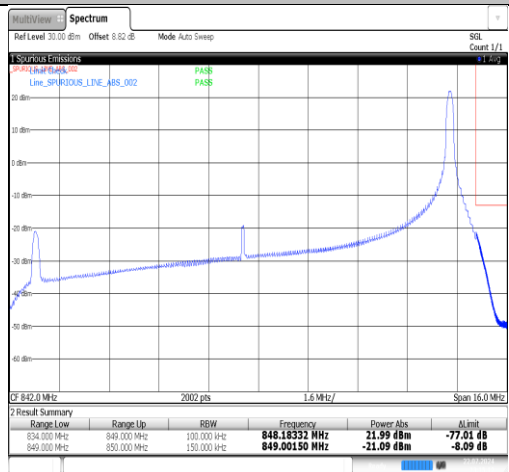

Band26(824-849)-15MHz-QPSK-26965-1RB#74-PASS

23:15:13 22.07.2024