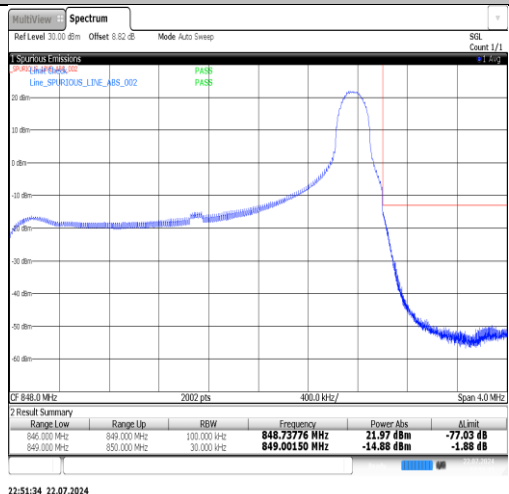

Band26(824-849)-3MHz-16QAM-26805-15RB#0-PASS

Band26(824-849)-3MHz-16QAM-26805-1RB#14-PASS

Band26(824-849)-3MHz-16QAM-27025-1RB#0-PASS

Band26(824-849)-3MHz-16QAM-27025-15RB#0-PASS

Band26(824-849)-3MHz-16QAM-27025-1RB#14-PASS