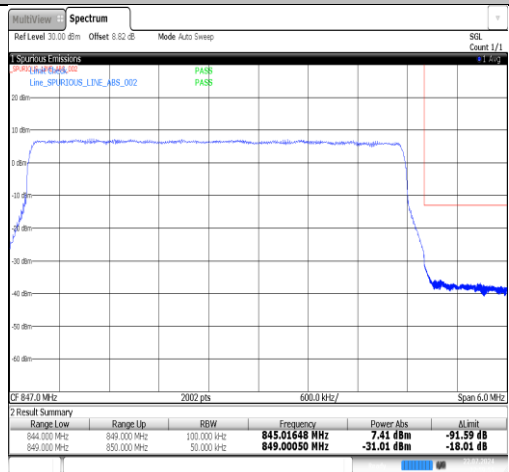

Band26(824-849)-5MHz-16QAM-27015-1RB#0-PASS

22:58:43 22.07.2024

22:59:20 22.07.2024

Band26(824-849)-5MHz-16QAM-27015-25RB#0-PASS

Band26(824-849)-5MHz-16QAM-27015-1RB#24-PASS

22:59:55 22.07.2024

22:59:37 22.07.2024