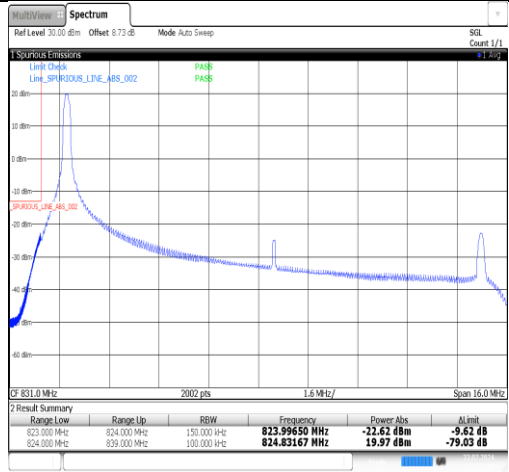

Band26(824-849)-15MHz-QPSK-26965-1RB#74-PASS

23:15:31 22.07.2024

23:15:13 22.07.2024

Band26(824-849)-15MHz-16QAM-26865-1RB#0-PASS

Band26(824-849)-15MHz-16QAM-26865-75RB#0-PASS

23:14:07 22.07.2024

23:14:44 22.07.2024