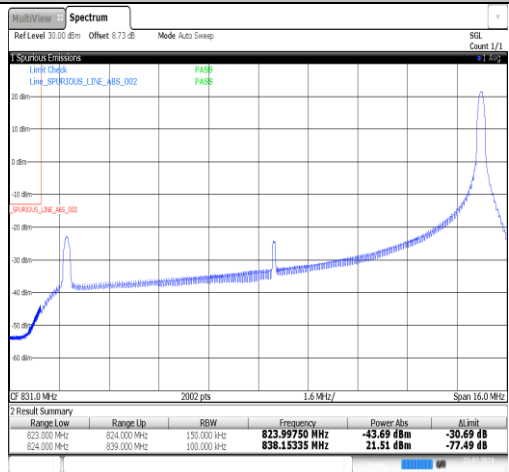

Band26(824-849)-15MHz-QPSK-26865-1RB#74-PASS

23:14:16 22.07.2024