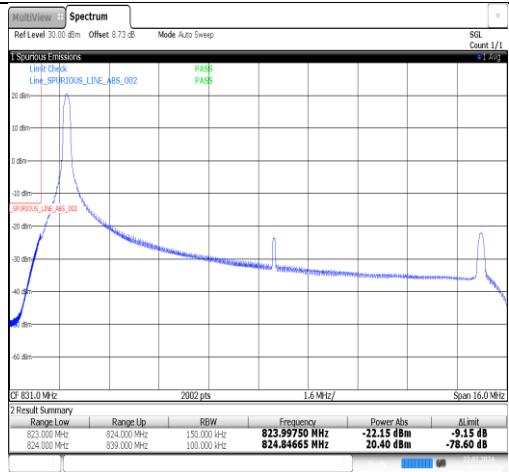

Band26(824-849)-10MHz-16QAM-26990-50RB#0-PASS

Band26(824-849)-10MHz-16QAM-26990-1RB#49-PASS

23:07:45 22.07.2024

23:07:28 22.07.2024

Band26(824-849)-15MHz-QPSK-26865-1RB#0-PASS

Band26(824-849)-15MHz-QPSK-26865-75RB#0-PASS