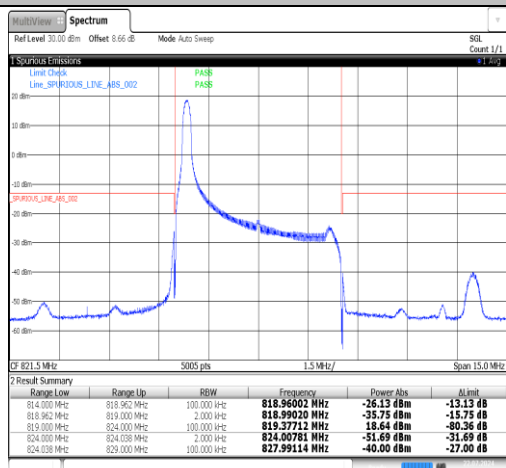

Band26(814-824)-5MHz-16QAM-26715-25RB#0-PASS

22:27:01 22.07.2024

22:28:00 22.07.2024

Band26(814-824)-5MHz-16QAM-26715-1RB#24-PASS

Band26(814-824)-5MHz-16QAM-26765-1RB#0-PASS

22:27:31 22.07.2024

22:28:31 22.07.2024