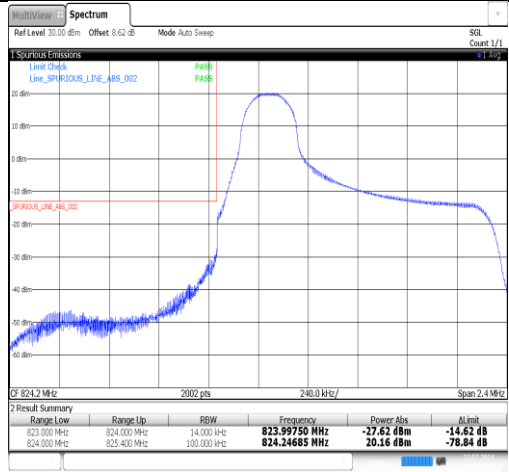

Band26(824-849)-1.4MHz-16QAM-26797-1RB#0-PASS

22:42:23 22.07.2024