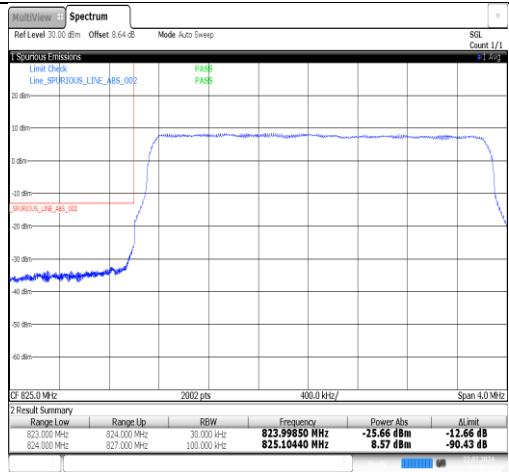

Band26(824-849)-3MHz-QPSK-26805-15RB#0-PASS

22:50:46 22.07.2024