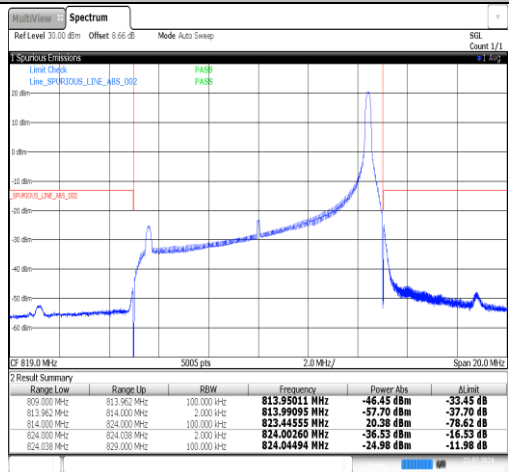

Band26(814-824)-10MHz-QPSK-26740-1RB#49-PASS

Band26(814-824)-10MHz-16QAM-26740-1RB#0-PASS

22:36:11 22.07.2024