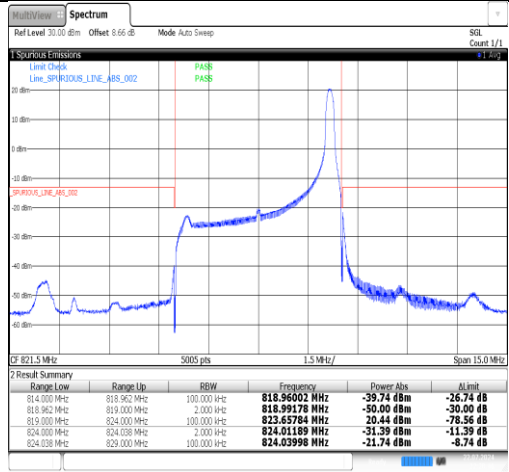

22:27:16 22.07.2024

22:28:17 22.07.2024

Band26(814-824)-5MHz-QPSK-26765-25RB#0-PASS

Band26(814-824)-5MHz-QPSK-26765-1RB#24-PASS

22:29:16 22.07.2024

22:28:47 22.07.2024

Band26(814-824)-5MHz-16QAM-26715-1RB#0-PASS