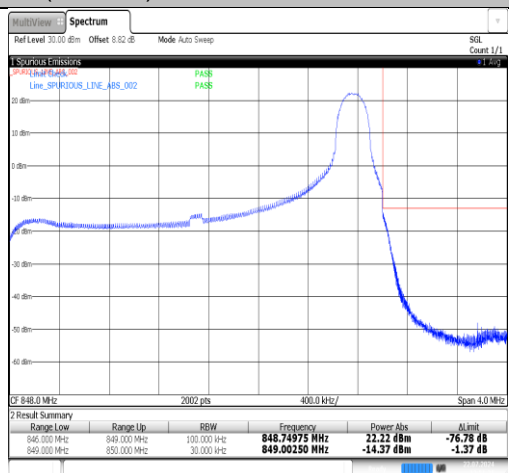

22:50:29 22.07.2024

22:51:07 22.07.2024

Band26(824-849)-3MHz-QPSK-27025-15RB#0-PASS

Band26(824-849)-3MHz-QPSK-27025-1RB#14-PASS

22:51:42 22.07.2024

22:51:25 22.07.2024

Band26(824-849)-3MHz-16QAM-26805-1RB#0-PASS