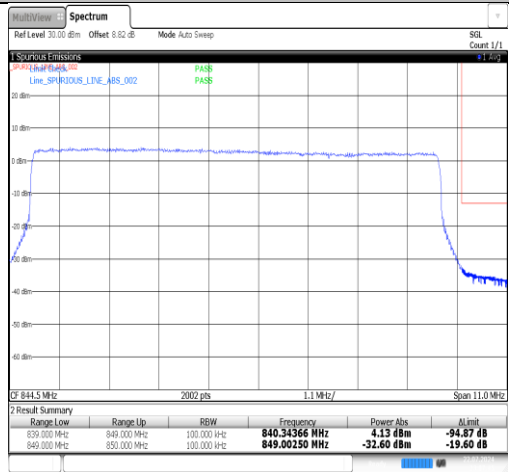

Band26(824-849)-10MHz-16QAM-26990-50RB#0-PASS

23:07:45 22.07.2024