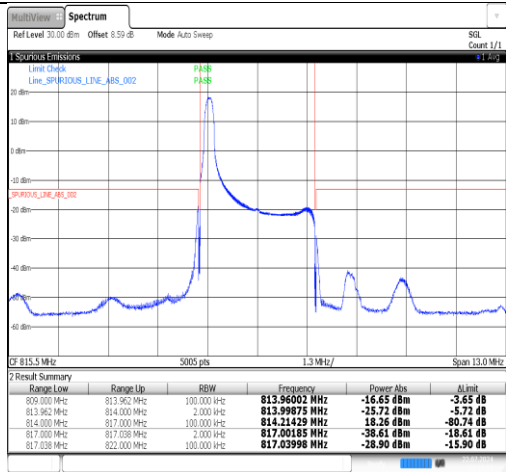

Band26(814-824)-3MHz-16QAM-26705-1RB#0-PASS

22:17:52 22.07.2024