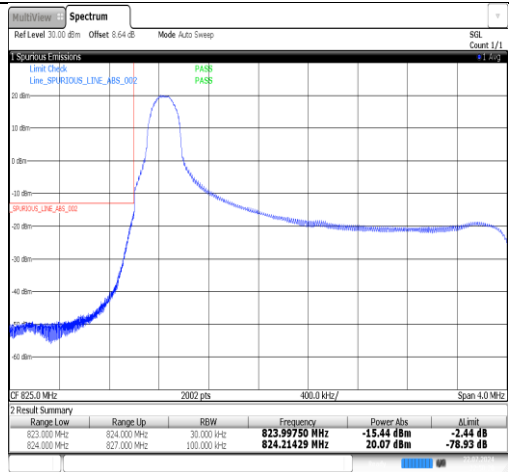

Band26(824-849)-3MHz-16QAM-26805-1RB#0-PASS