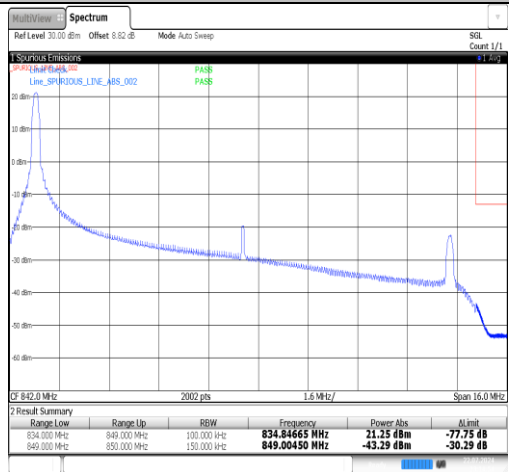

23:13:58 22.07.2024

23:14:35 22.07.2024

Band26(824-849)-15MHz-QPSK-26865-1RB#74-PASS

Band26(824-849)-15MHz-QPSK-26965-1RB#0-PASS

23:14:16 22.07.2024

23:14:54 22.07.2024

Band26(824-849)-15MHz-QPSK-26965-75RB#0-PASS