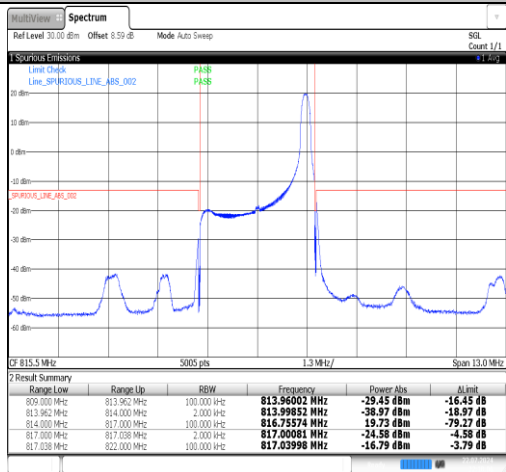

Band26(814-824)-3MHz-QPSK-26705-1RB#14-PASS

22:18:07 22.07.2024