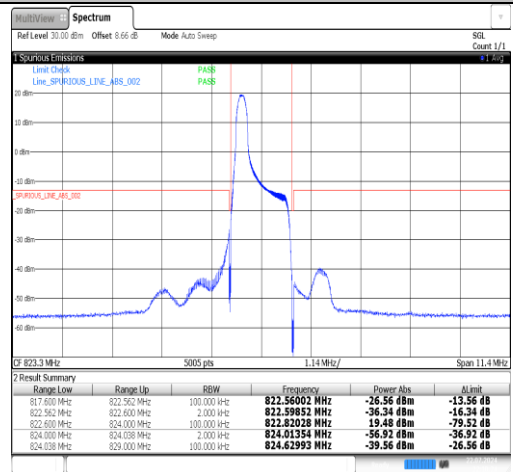

22:08:54 22.07.2024

22:09:53 22.07.2024

Band26(814-824)-1.4MHz-16QAM-26697-1RB#5-PASS

Band26(814-824)-1.4MHz-16QAM-26783-1RB#0-PASS

22:09:24 22.07.2024

22:10:24 22.07.2024

Band26(814-824)-1.4MHz-16QAM-26783-6RB#0-PASS