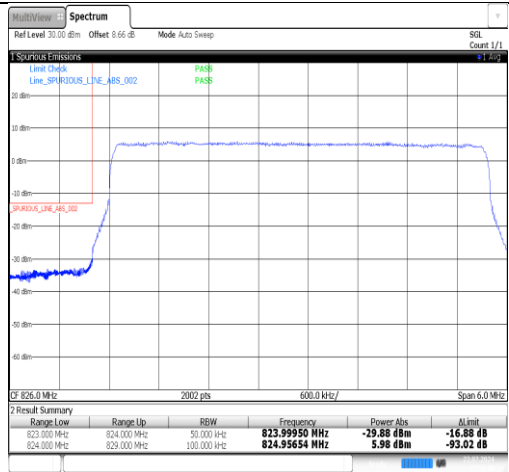

Band26(824-849)-5MHz-QPSK-27015-1RB#24-PASS

Band26(824-849)-5MHz-16QAM-26815-1RB#0-PASS

Band26(824-849)-5MHz-16QAM-26815-25RB#0-PASS

22:58:25 22.07.2024

22:59:01 22.07.2024

Band26(824-849)-5MHz-16QAM-26815-1RB#24-PASS