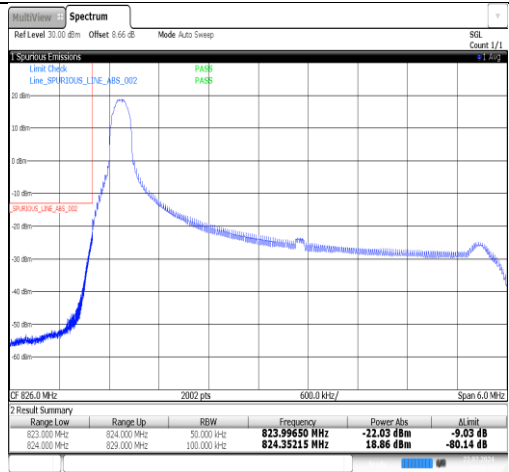

Band26(824-849)-5MHz-16QAM-26815-1RB#0-PASS

22:58:25 22.07.2024