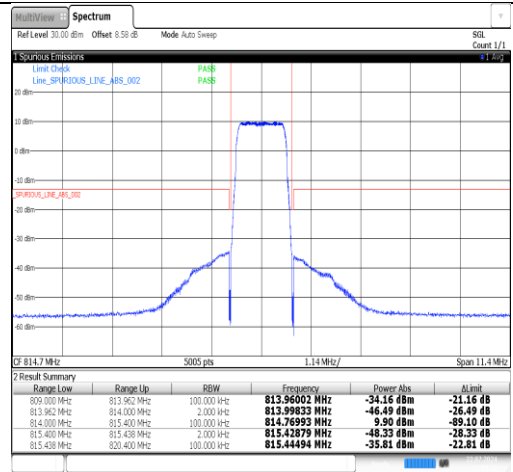

22:08:54 22.07.2024

22:09:53 22.07.2024

Band26(814-824)-1.4MHz-16QAM-26697-1RB#5-PASS

Band26(814-824)-1.4MHz-16QAM-26783-1RB#0-PASS

22:09:24 22.07.2024

22:10:24 22.07.2024

Band26(814-824)-1.4MHz-16QAM-26783-6RB#0-PASS