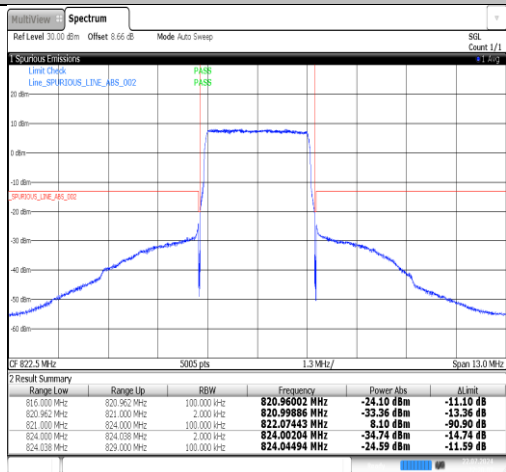

Band26(814-824)-3MHz-QPSK-26705-1RB#14-PASS

Band26(814-824)-3MHz-QPSK-26775-1RB#0-PASS

22:18:07 22.07.2024

22:19:07 22.07.2024

Band26(814-824)-3MHz-QPSK-26775-15RB#0-PASS

Band26(814-824)-3MHz-QPSK-26775-1RB#14-PASS