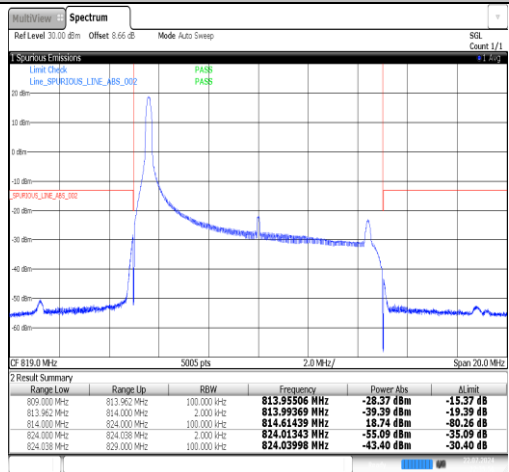

22:35:41 22.07.2024

22:36:41 22.07.2024

Band26(814-824)-10MHz-QPSK-26740-1RB#49-PASS

Band26(814-824)-10MHz-16QAM-26740-1RB#0-PASS

22:36:11 22.07.2024

22:35:56 22.07.2024

Band26(814-824)-10MHz-16QAM-26740-50RB#0-PASS