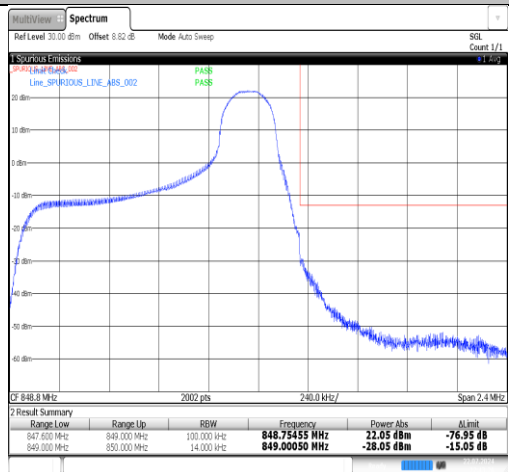

Band26(824-849)-1.4MHz-QPSK-27033-1RB#5-PASS

22:43:26 22.07.2024