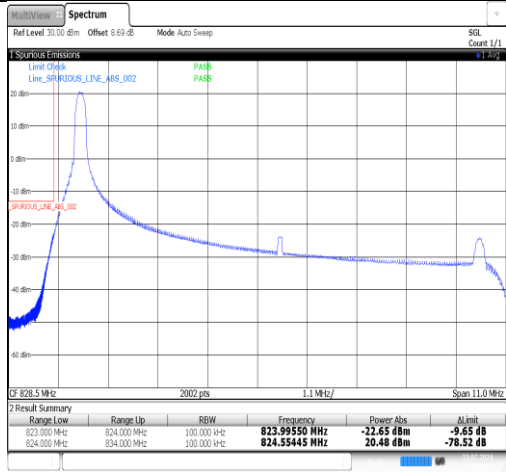

Band26(824-849)-10MHz-QPSK-26840-1RB#0-PASS

23:06:04 22.07.2024