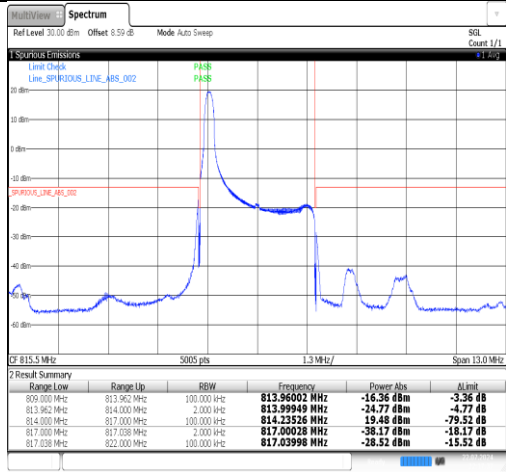

Band26(814-824)-1.4MHz-16QAM-26783-1RB#5-PASS

22:11:23 22.07.2024

22:10:54 22.07.2024

Band26(814-824)-3MHz-QPSK-26705-1RB#0-PASS

Band26(814-824)-3MHz-QPSK-26705-15RB#0-PASS

22:17:37 22.07.2024

22:18:36 22.07.2024