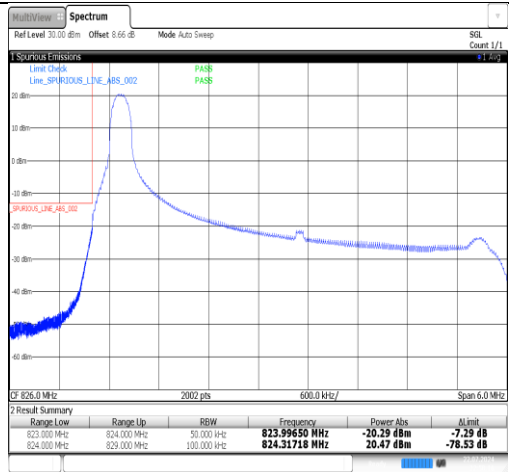

Band26(824-849)-5MHz-QPSK-26815-1RB#0-PASS