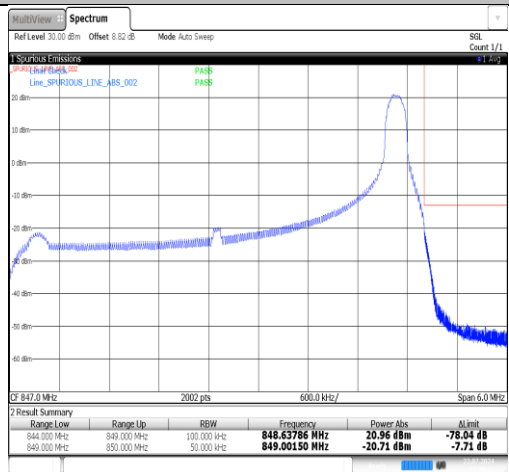

Band26(824-849)-5MHz-16QAM-27015-1RB#0-PASS

22:58:43 22.07.2024

22:59:20 22.07.2024

Band26(824-849)-5MHz-16QAM-27015-25RB#0-PASS

Band26(824-849)-5MHz-16QAM-27015-1RB#24-PASS

22:59:55 22.07.2024

22:59:37 22.07.2024