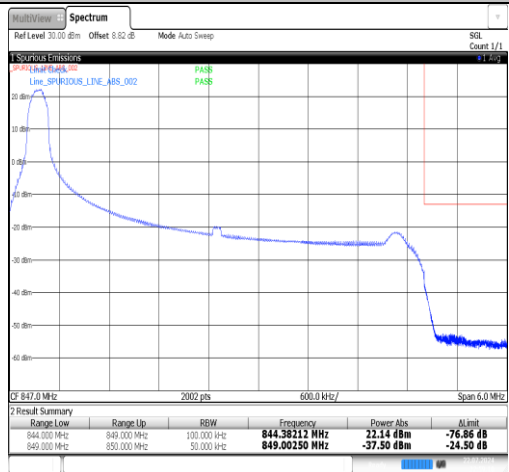

Band26(824-849)-5MHz-QPSK-27015-1RB#0-PASS