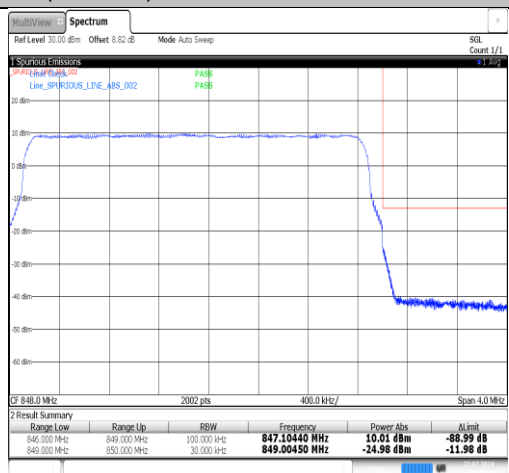

Band26(824-849)-3MHz-QPSK-27025-15RB#0-PASS

22:51:42 22.07.2024