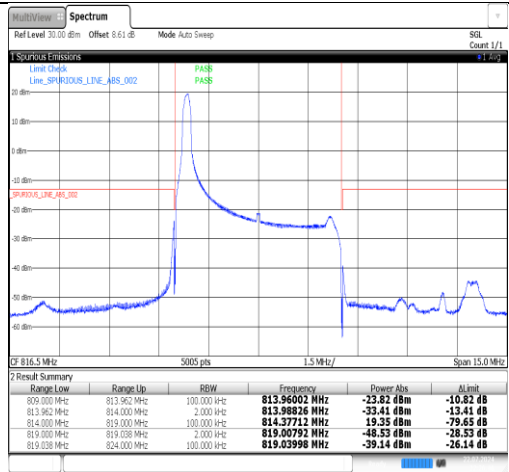

22:26:46 22.07.2024