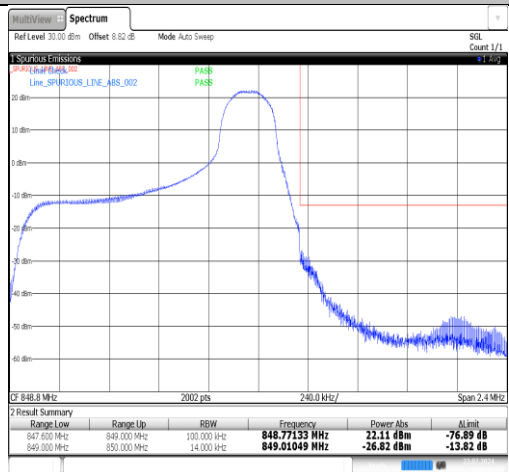

Band26(824-849)-1.4MHz-16QAM-27033-1RB#0-PASS

22:42:41 22.07.2024

22:43:17 22.07.2024

Band26(824-849)-1.4MHz-16QAM-27033-6RB#0-PASS

Band26(824-849)-1.4MHz-16QAM-27033-1RB#5-PASS

22:43:52 22.07.2024

22:43:55 22.07.2024