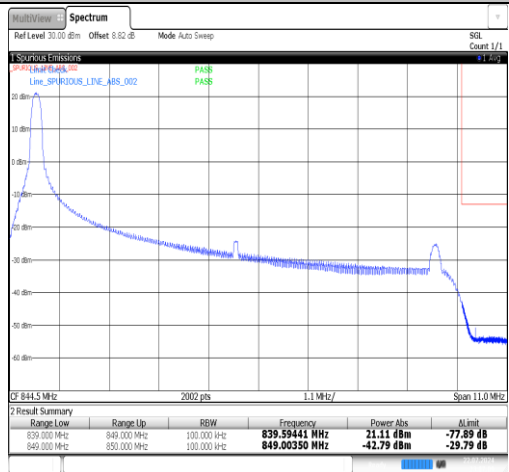

Band26(824-849)-10MHz-16QAM-26840-50RB#0-PASS

23:06:13 22.07.2024

23:06:49 22.07.2024

Band26(824-849)-10MHz-16QAM-26840-1RB#49-PASS

Band26(824-849)-10MHz-16QAM-26990-1RB#0-PASS

23:06:31 22.07.2024

23:07:09 22.07.2024