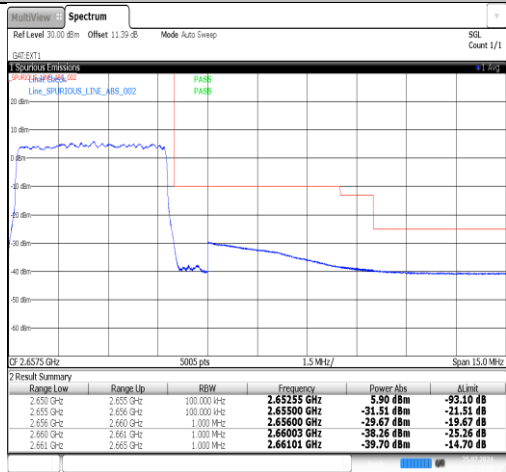

Band41(2535-2655)-5MHz-16QAM-41215-25RB#0-PASS

18:59:01 25.07.2024