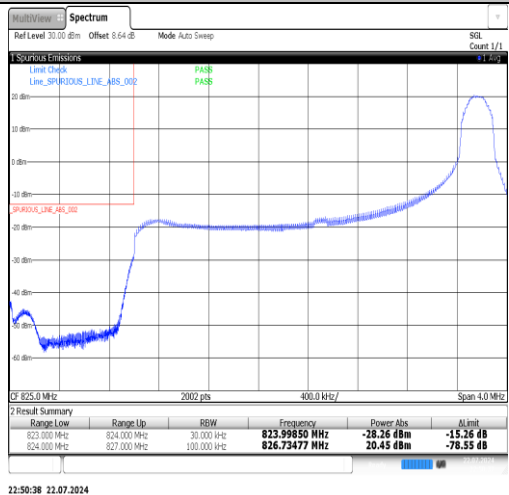

Band26(824-849)-3MHz-16QAM-26805-1RB#14-PASS