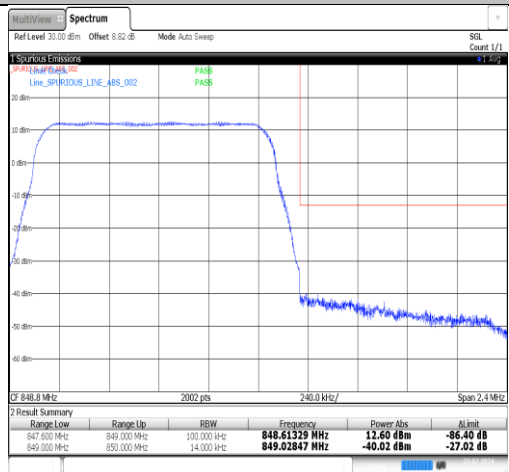

Band26(824-849)-1.4MHz-16QAM-27033-1RB#0-PASS

22:42:41 22.07.2024

22:43:17 22.07.2024

Band26(824-849)-1.4MHz-16QAM-27033-6RB#0-PASS

Band26(824-849)-1.4MHz-16QAM-27033-1RB#5-PASS

22:43:52 22.07.2024

22:43:55 22.07.2024