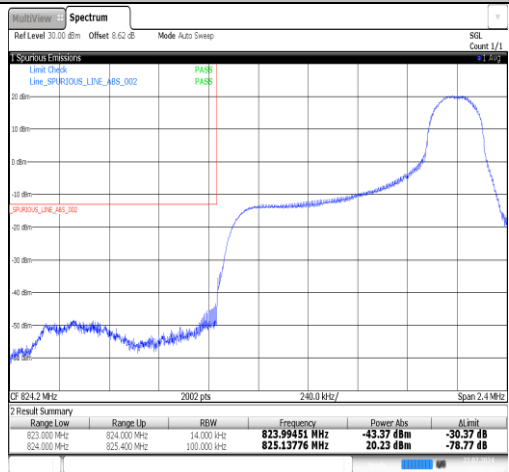

Band26(824-849)-1.4MHz-16QAM-26797-1RB#5-PASS

22:42:41 22.07.2024