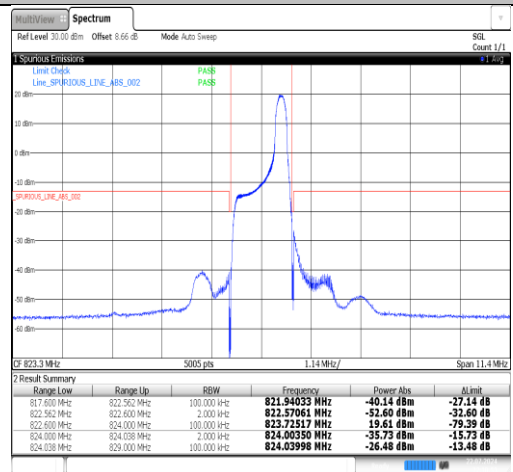

Band26(814-824)-1.4MHz-16QAM-26783-1RB#5-PASS

22:10:54 22.07.2024