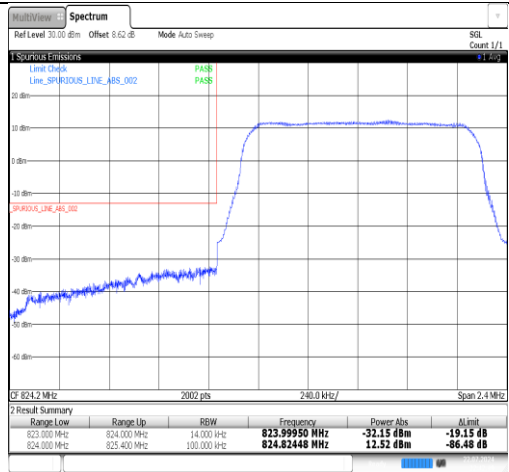

Band26(814-824)-10MHz-16QAM-26740-1RB#49-PASS

22:36:56 22.07.2024

22:36:26 22.07.2024

Band26(824-849)-1.4MHz-QPSK-26797-1RB#0-PASS

Band26(824-849)-1.4MHz-QPSK-26797-6RB#0-PASS

22:42:14 22.07.2024

22:42:50 22.07.2024