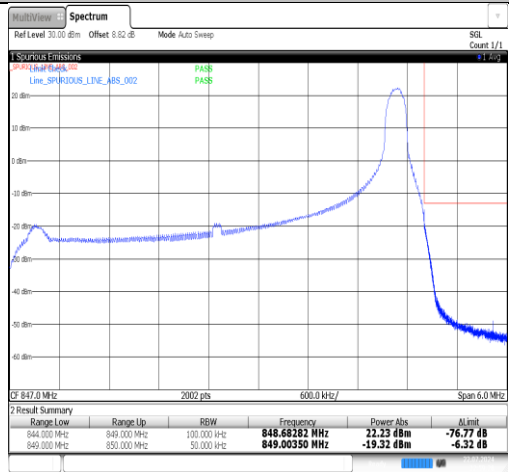

Band26(824-849)-5MHz-QPSK-27015-1RB#24-PASS