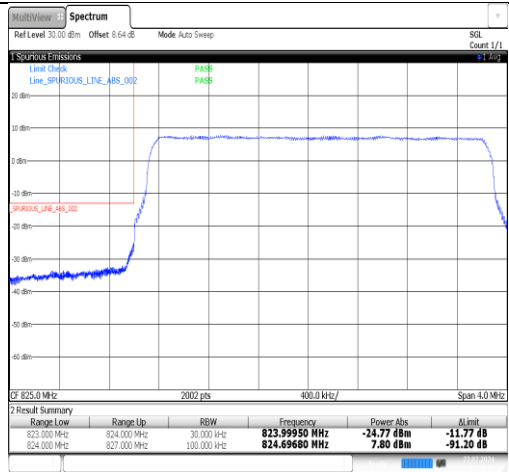

Band26(824-849)-3MHz-16QAM-26805-15RB#0-PASS