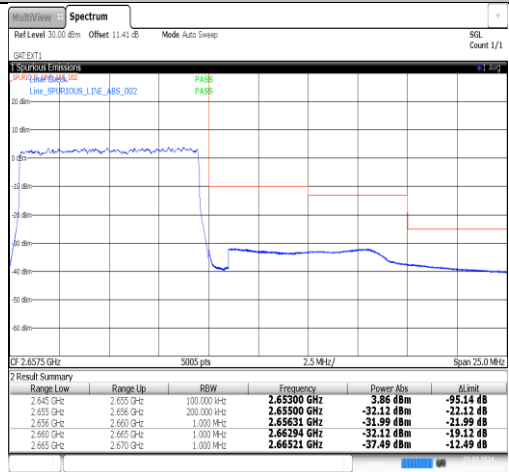

Band41(2535-2655)-10MHz-QPSK-41190-50RB#0-PASS

Band41(2535-2655)-10MHz-16QAM-40090-1RB#0-PASS

19:22:09 25.07.2024