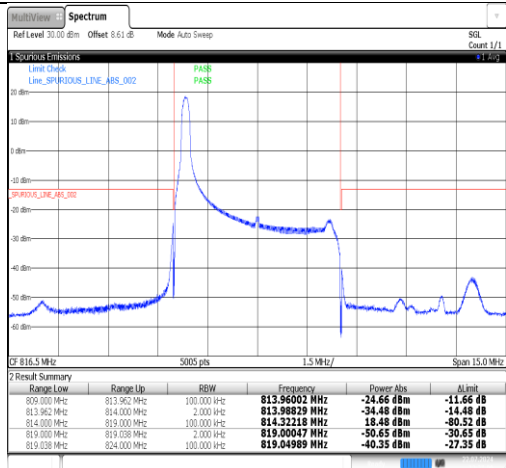

22:27:01 22.07.2024