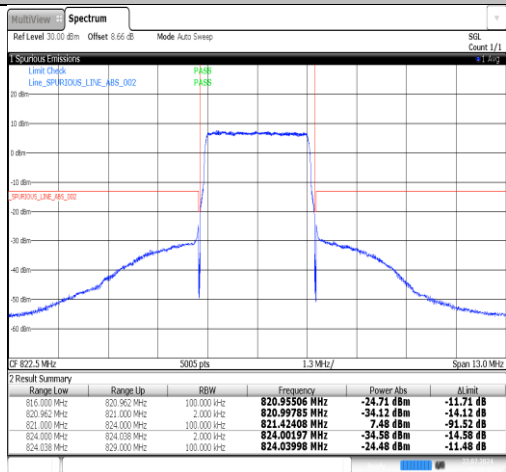

Band26(814-824)-3MHz-16QAM-26775-1RB#0-PASS

22:18:21 22.07.2024

22:19:22 22.07.2024

Band26(814-824)-3MHz-16QAM-26775-15RB#0-PASS

Band26(814-824)-3MHz-16QAM-26775-1RB#14-PASS

22:20:21 22.07.2024

22:19:52 22.07.2024