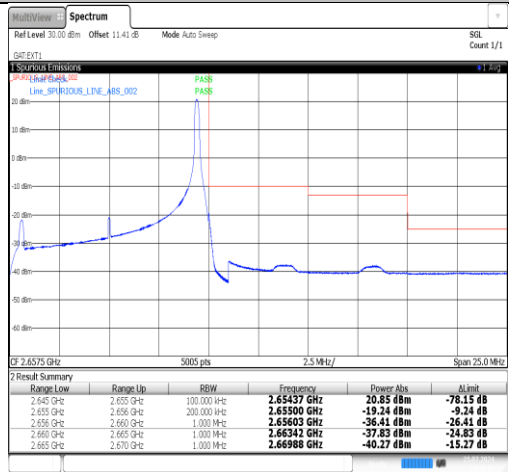

Band41(2535-2655)-10MHz-QPSK-41190-1RB#49-PASS

19:19:04 25.07.2024

Band41(2535-2655)-10MHz-16QAM-40090-50RB#0-PASS