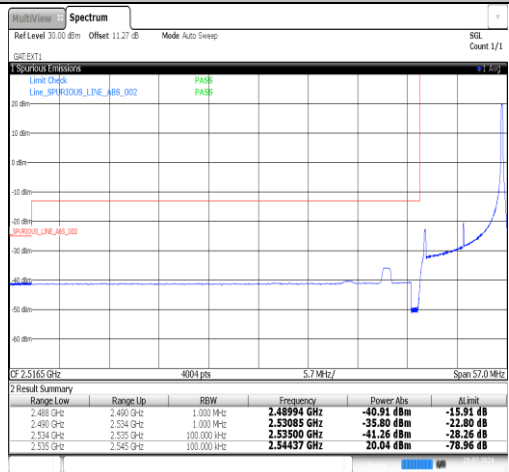

Band41(2535-2655)-10MHz-QPSK-40090-50RB#0-PASS

19:07:47 25.07.2024

19:13:06 25.07.2024

Band41(2535-2655)-10MHz-QPSK-40090-1RB#49-PASS

Band41(2535-2655)-10MHz-QPSK-41190-1RB#0-PASS

19:10:27 25.07.2024

19:16:00 25.07.2024