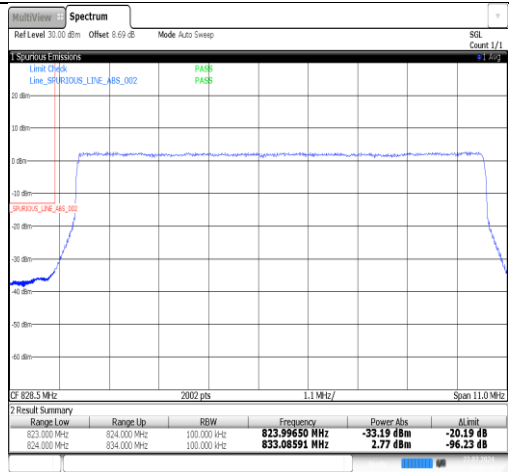

Band26(824-849)-10MHz-16QAM-26840-50RB#0-PASS

23:06:49 22.07.2024