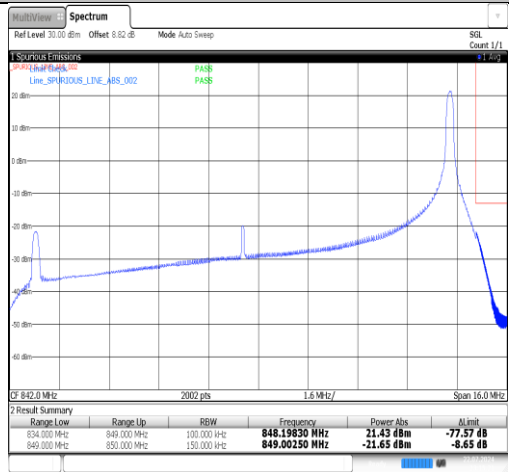

Band26(824-849)-15MHz-16QAM-26965-1RB#74-PASS

23:15:22 22.07.2024