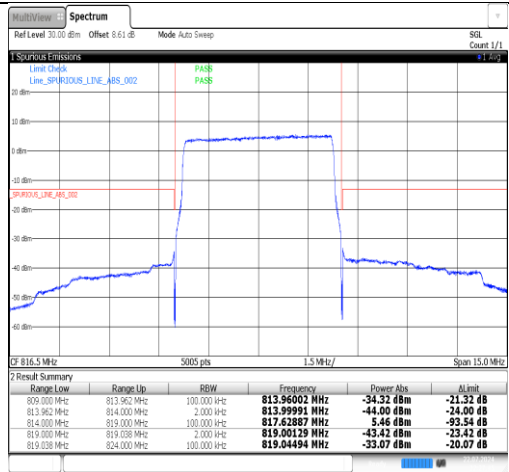

22:27:46 22.07.2024