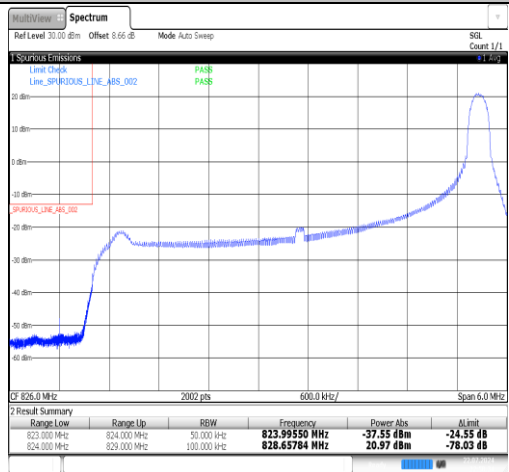

Band26(824-849)-5MHz-QPSK-26815-1RB#24-PASS