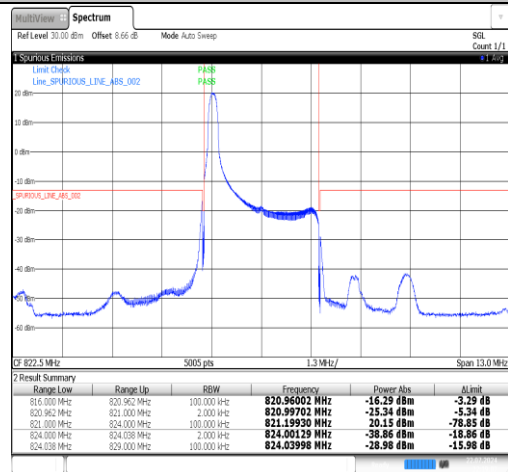

Band26(814-824)-3MHz-QPSK-26775-1RB#0-PASS

22:19:07 22.07.2024