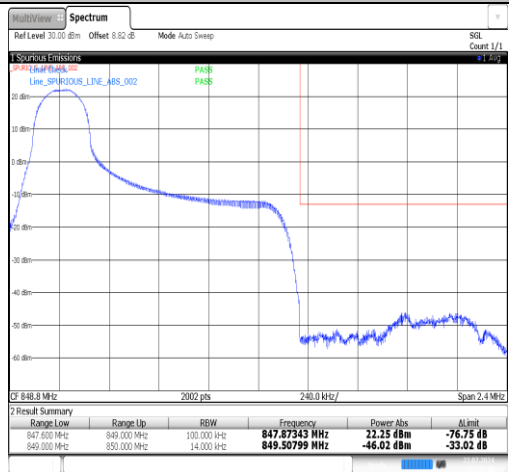

Band26(824-849)-1.4MHz-QPSK-27033-1RB#0-PASS

22:43:08 22.07.2024