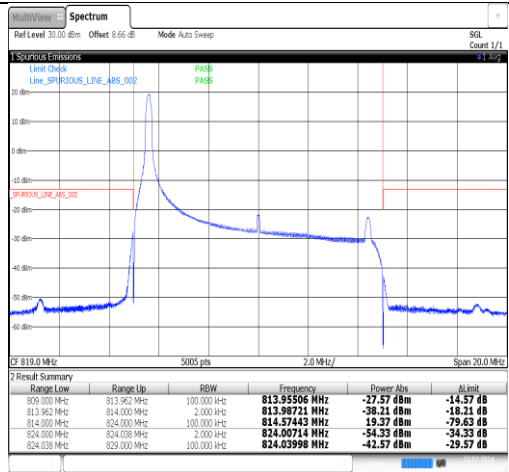

Band26(814-824)-5MHz-16QAM-26765-25RB#0-PASS

Band26(814-824)-5MHz-16QAM-26765-1RB#24-PASS

22:29:31 22.07.2024

22:29:01 22.07.2024

Band26(814-824)-10MHz-QPSK-26740-1RB#0-PASS

Band26(814-824)-10MHz-QPSK-26740-50RB#0-PASS