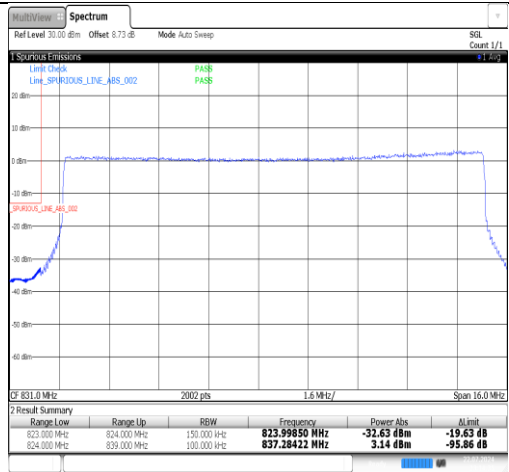

Band26(824-849)-15MHz-QPSK-26865-75RB#0-PASS

23:14:35 22.07.2024