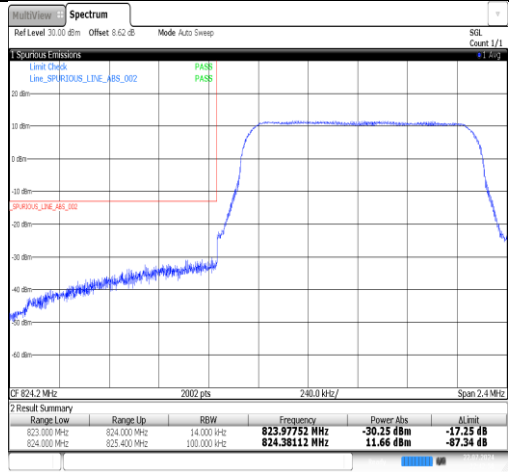

22:43:44 22.07.2024

22:43:26 22.07.2024

Band26(824-849)-1.4MHz-16QAM-26797-1RB#0-PASS

Band26(824-849)-1.4MHz-16QAM-26797-6RB#0-PASS

22:42:23 22.07.2024

22:42:58 22.07.2024

Band26(824-849)-1.4MHz-16QAM-26797-1RB#5-PASS