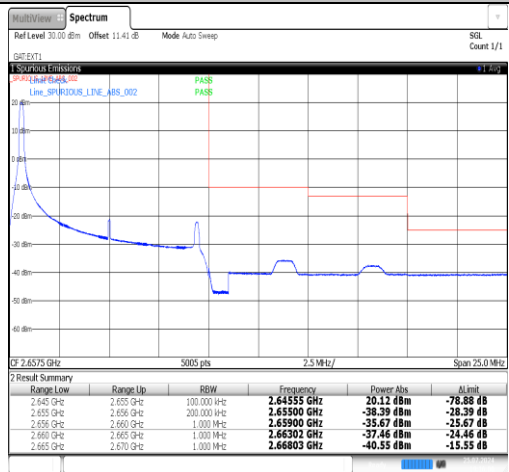

Band41(2535-2655)-10MHz-QPSK-40090-50RB#0-PASS

19:07:47 25.07.2024

19:13:06 25.07.2024

Band41(2535-2655)-10MHz-QPSK-40090-1RB#49-PASS

Band41(2535-2655)-10MHz-QPSK-41190-1RB#0-PASS

19:10:27 25.07.2024

19:16:00 25.07.2024