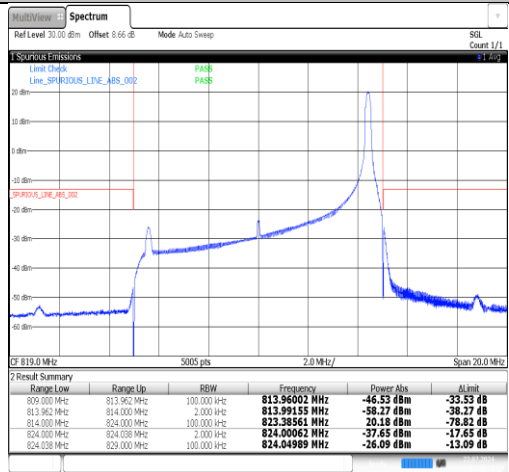

22:36:26 22.07.2024

Band26(824-849)-1.4MHz-QPSK-26797-1RB#0-PASS

Band26(824-849)-1.4MHz-QPSK-26797-6RB#0-PASS