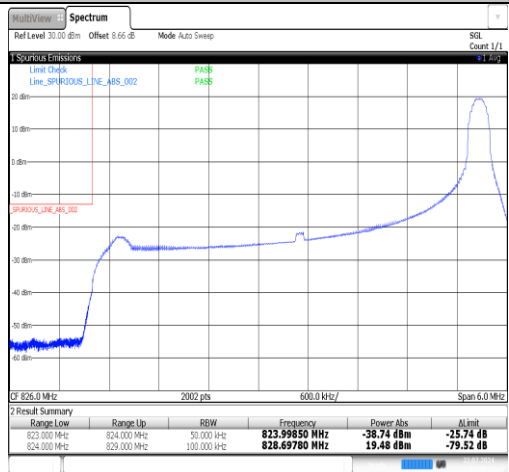

Band26(824-849)-5MHz-16QAM-26815-1RB#24-PASS

22:58:43 22.07.2024