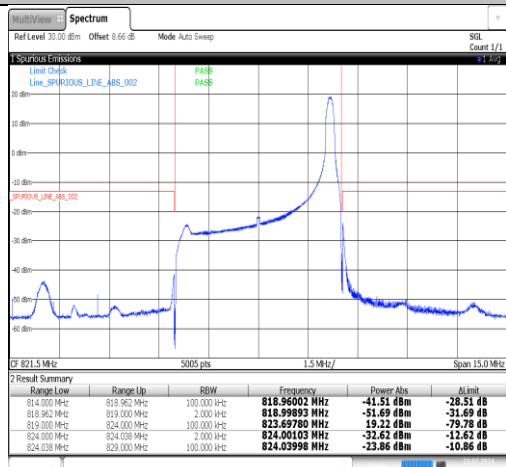

22:29:01 22.07.2024

Band26(814-824)-10MHz-QPSK-26740-1RB#0-PASS

Band26(814-824)-10MHz-QPSK-26740-50RB#0-PASS