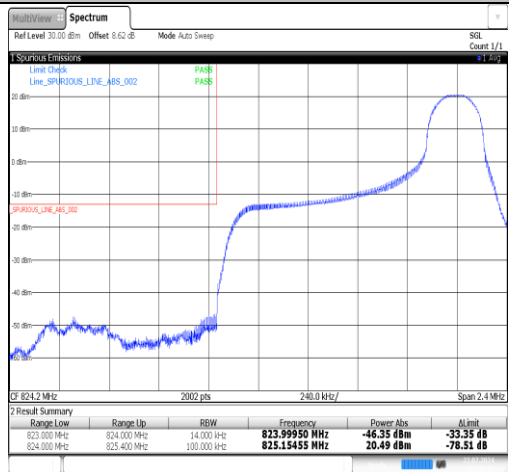

Band26(824-849)-1.4MHz-QPSK-26797-1RB#5-PASS

22:42:32 22.07.2024