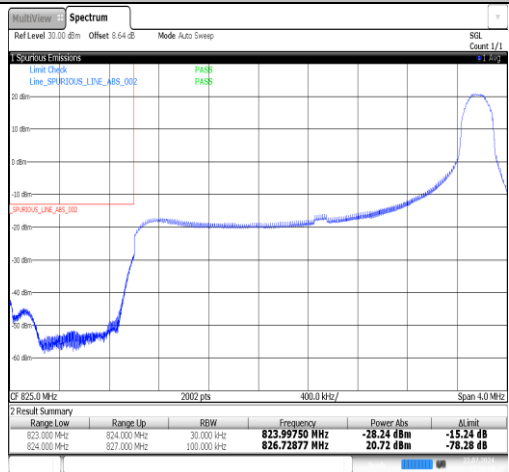

Band26(824-849)-3MHz-QPSK-26805-1RB#0-PASS

Band26(824-849)-3MHz-QPSK-26805-15RB#0-PASS

22:50:11 22.07.2024

22:50:46 22.07.2024

Band26(824-849)-3MHz-QPSK-26805-1RB#14-PASS

Band26(824-849)-3MHz-QPSK-27025-1RB#0-PASS