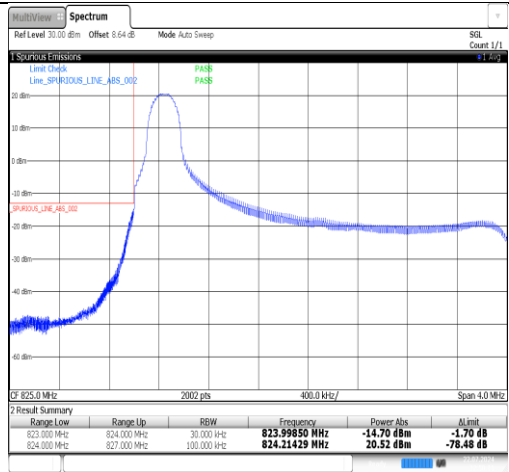

Band26(824-849)-3MHz-QPSK-26805-1RB#0-PASS

22:50:11 22.07.2024