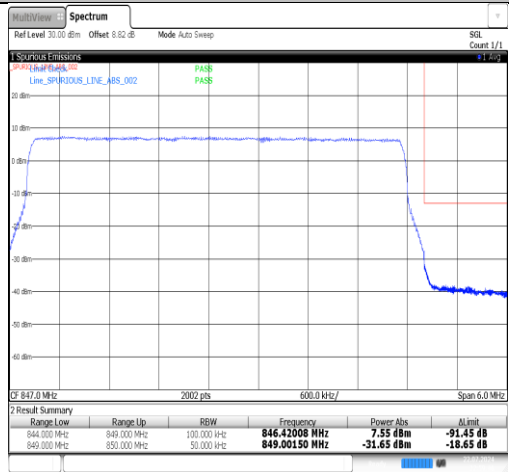

Band26(824-849)-5MHz-QPSK-27015-25RB#0-PASS