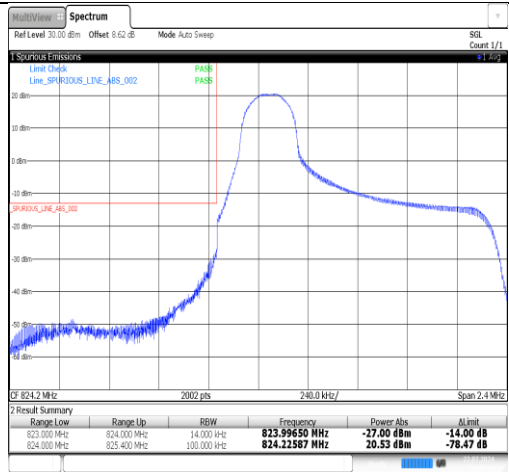

Band26(814-824)-10MHz-16QAM-26740-1RB#49-PASS

22:36:56 22.07.2024

22:36:26 22.07.2024

Band26(824-849)-1.4MHz-QPSK-26797-1RB#0-PASS

Band26(824-849)-1.4MHz-QPSK-26797-6RB#0-PASS

22:42:14 22.07.2024

22:42:50 22.07.2024