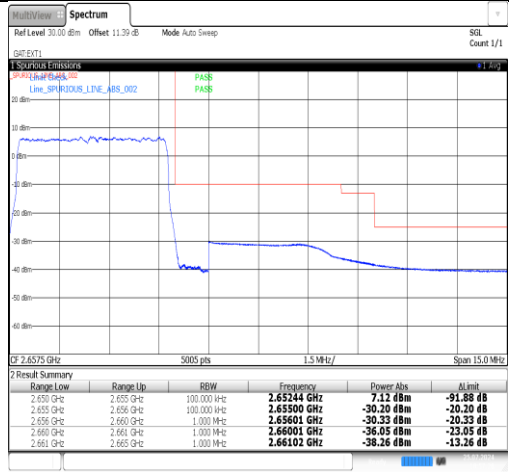

Band41(2535-2655)-5MHz-QPSK-41215-1RB#0-PASS

18:45:48 25.07.2024

18:51:20 25.07.2024

Band41(2535-2655)-5MHz-QPSK-41215-25RB#0-PASS

Band41(2535-2655)-5MHz-QPSK-41215-1RB#24-PASS

18:57:29 25.07.2024

18:54:24 25.07.2024