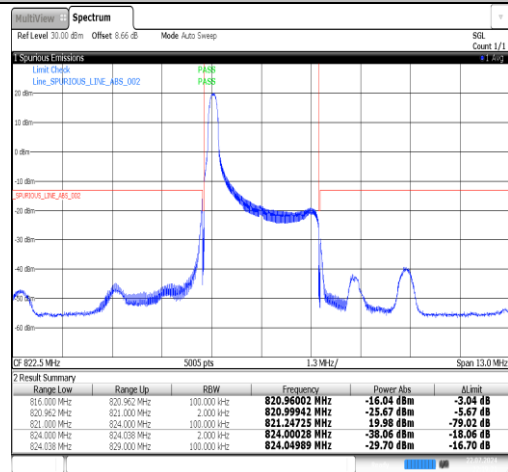

22:19:22 22.07.2024