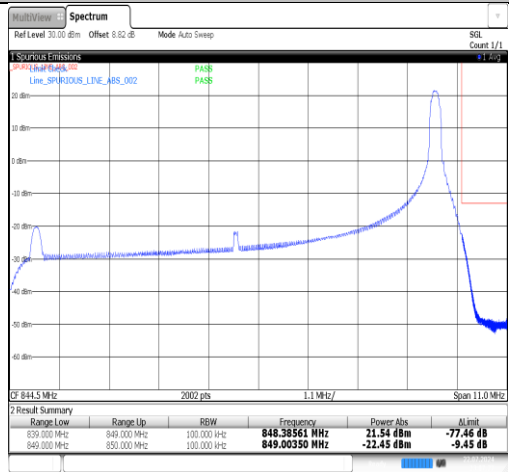

Band26(824-849)-10MHz-16QAM-26990-1RB#49-PASS

23:07:28 22.07.2024