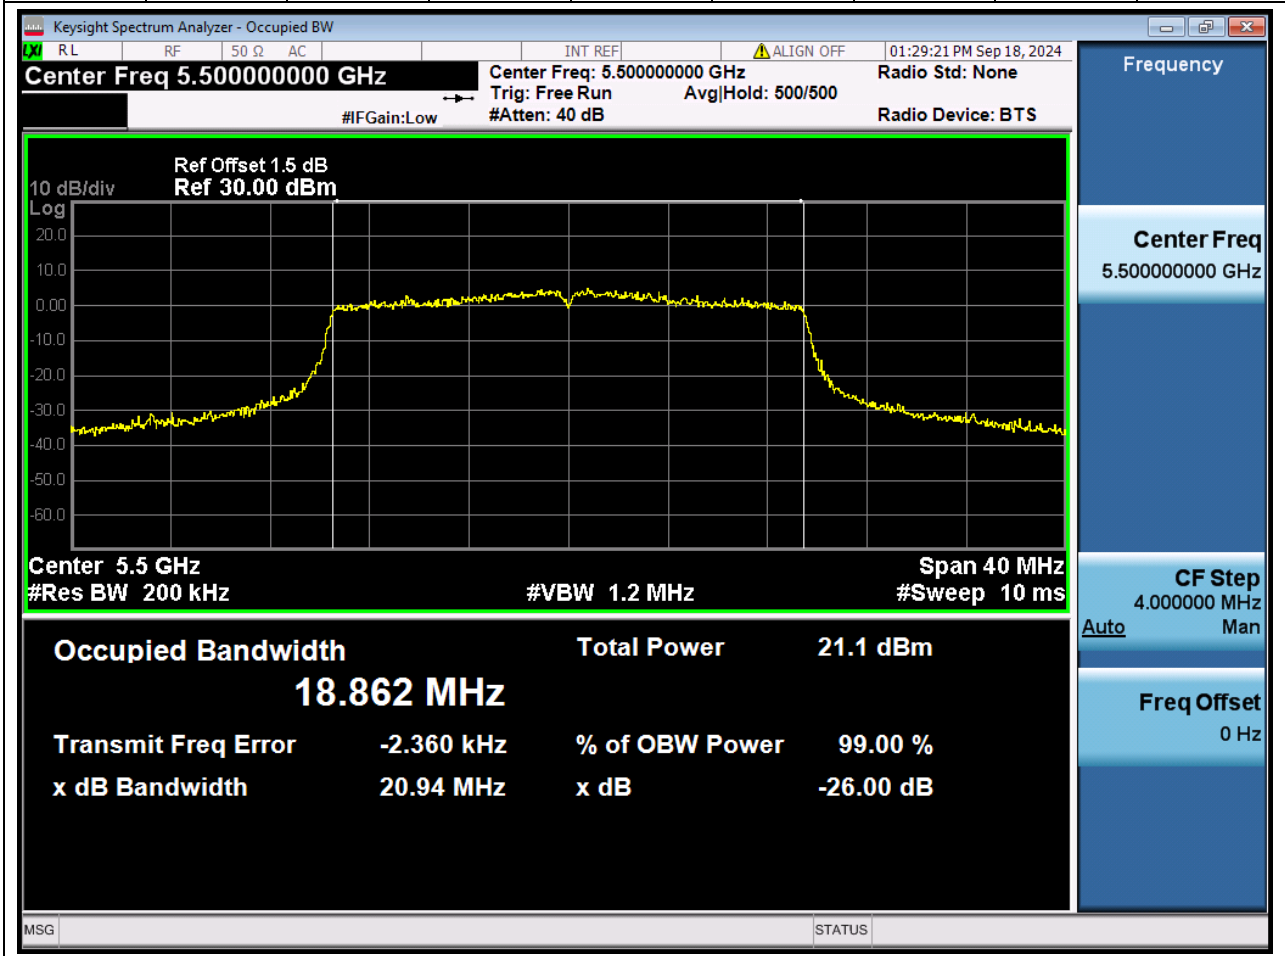

68. 802.11ax_20M_U-NII-2C_L_ANT1

68.1 A.2.2-99% Bandwidth(NTNV)

Center Frequency (MHz)	OBW Power (%)	RBW (MHz)	Detector	Limit (MHz)	OBW (MHz)	Verdict
5500	99	0.2	Peak	0	18.861737	Unknow