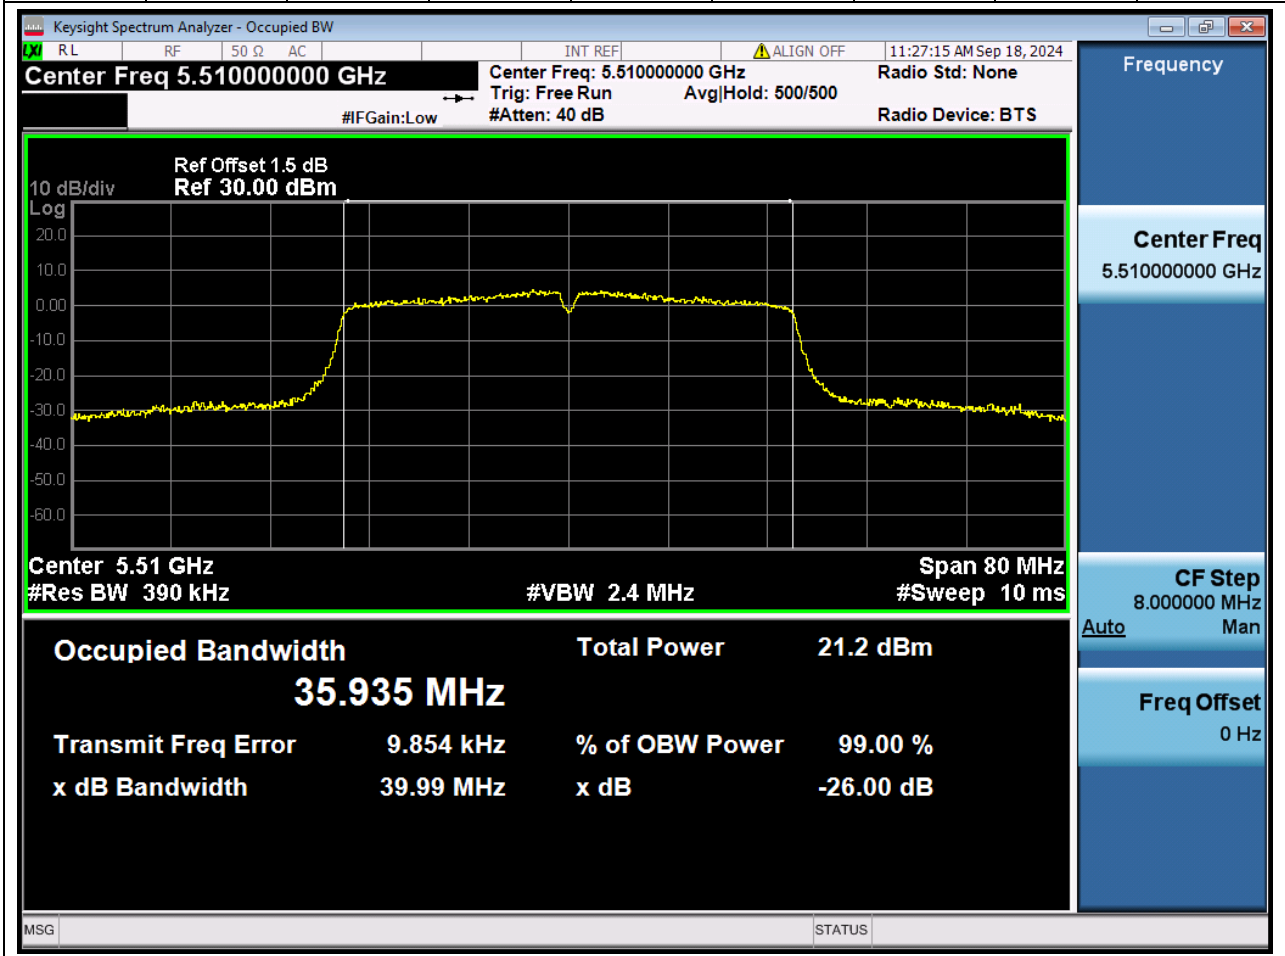

50. 802.11ac_40M_U-NII-2C_L_ANT1

50.1 A.2.2-99% Bandwidth(NTNV)

Center Frequency (MHz)	OBW Power (%)	RBW (MHz)	Detector	Limit (MHz)	OBW (MHz)	Verdict
5510	99	0.39	Peak	0	35.934627	Unknow