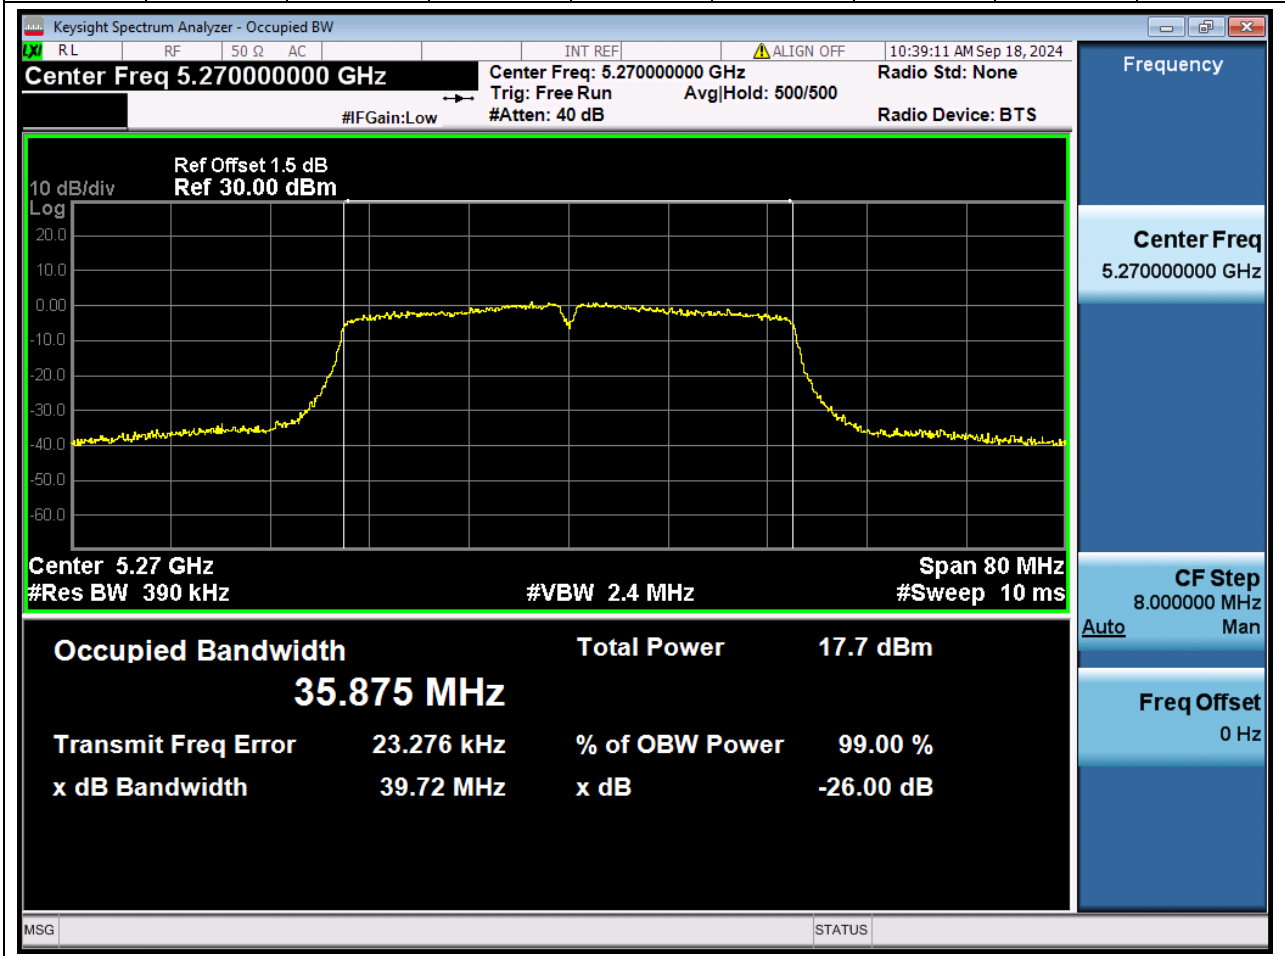

27. 802.11n_40M_U-NII-2A_L_ANT1

27.1 A.2.2-99% Bandwidth(NTNV)

Center Frequency (MHz)	OBW Power (%)	RBW (MHz)	Detector	Limit (MHz)	OBW (MHz)	Verdict
5270	99	0.39	Peak	0	35.875058	Unknow