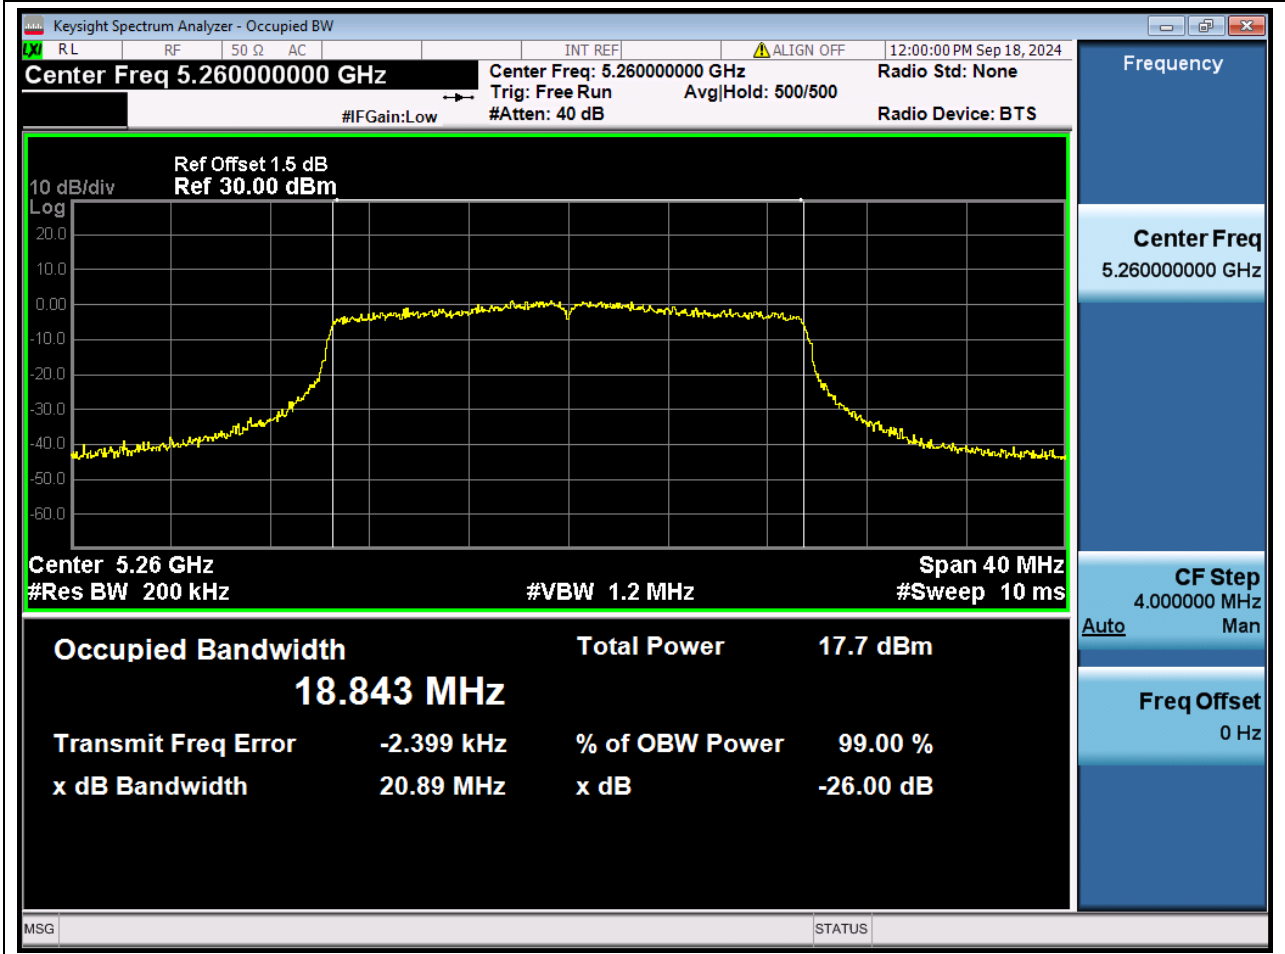

65. 802.11ax_20M_U-NII-2A_L_ANT1

65.1 A.2.2-99% Bandwidth(NTNV)

Center Frequency (MHz)	OBW Power (%)	RBW (MHz)	Detector	Limit (MHz)	OBW (MHz)	Verdict
5260	99	0.2	Peak	0	18.84318	Unknow