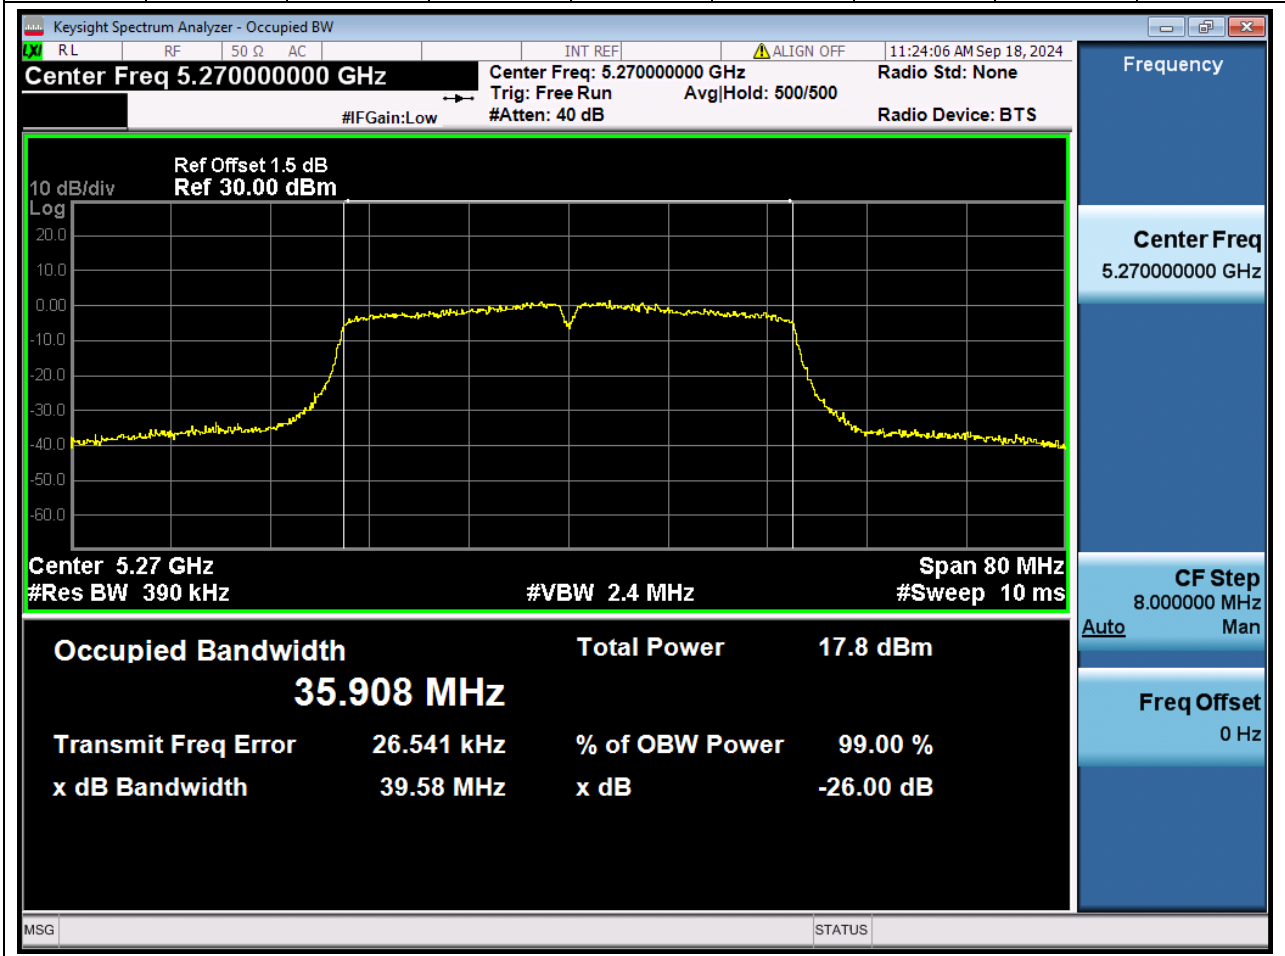

48. 802.11ac_40M_U-NII-2A_L_ANT1

48.1 A.2.2-99% Bandwidth(NTNV)

Center Frequency (MHz)	OBW Power (%)	RBW (MHz)	Detector	Limit (MHz)	OBW (MHz)	Verdict
5270	99	0.39	Peak	0	35.908314	Unknow