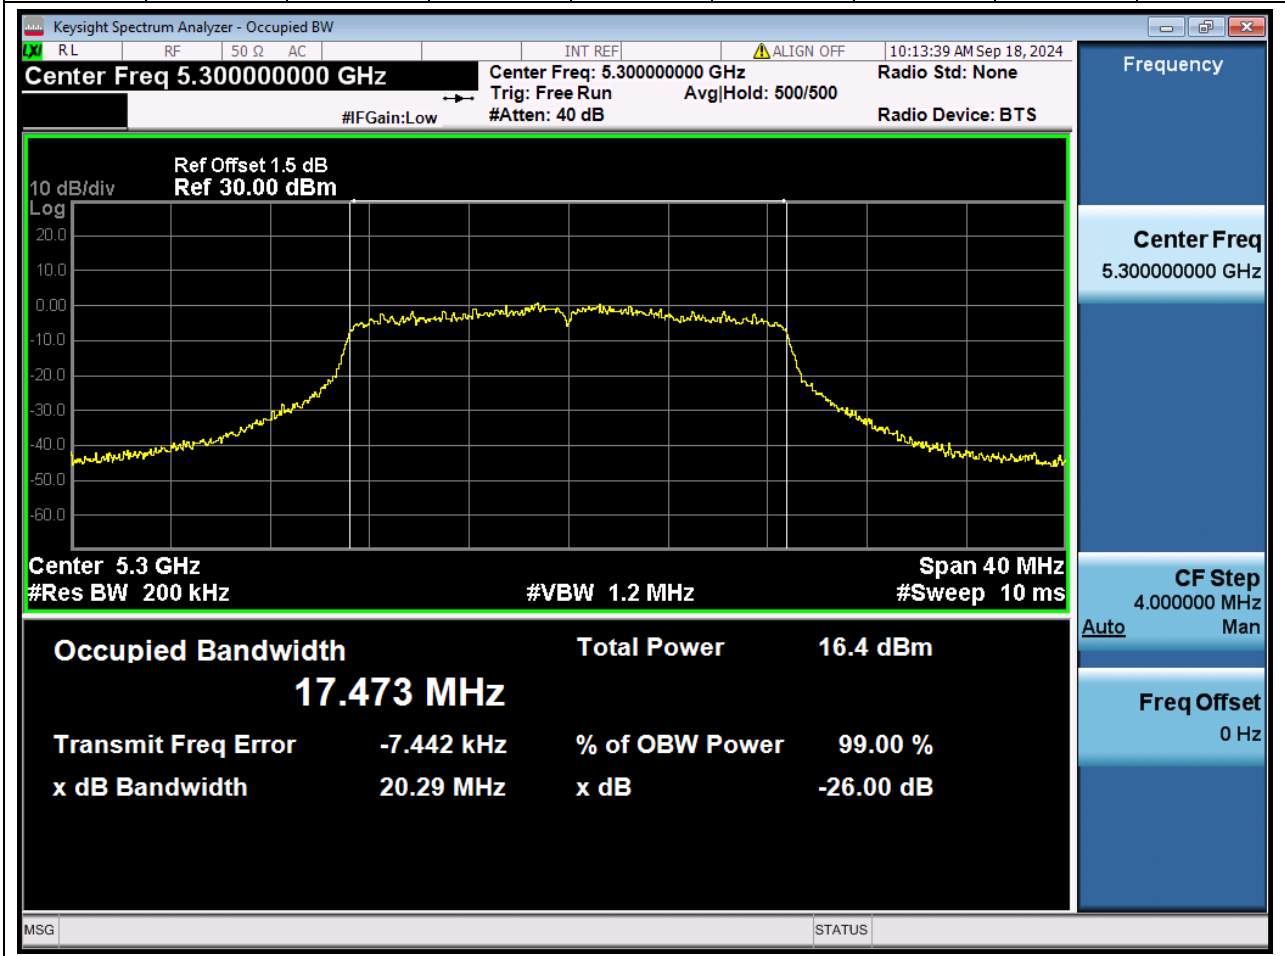

17. 802.11n_20M_U-NII-2A_M_ANT1

17.1 A.2.2-99% Bandwidth(NTNV)

Center Frequency (MHz)	OBW Power (%)	RBW (MHz)	Detector	Limit (MHz)	OBW (MHz)	Verdict
5300	99	0.2	Peak	0	17.473413	Unknow