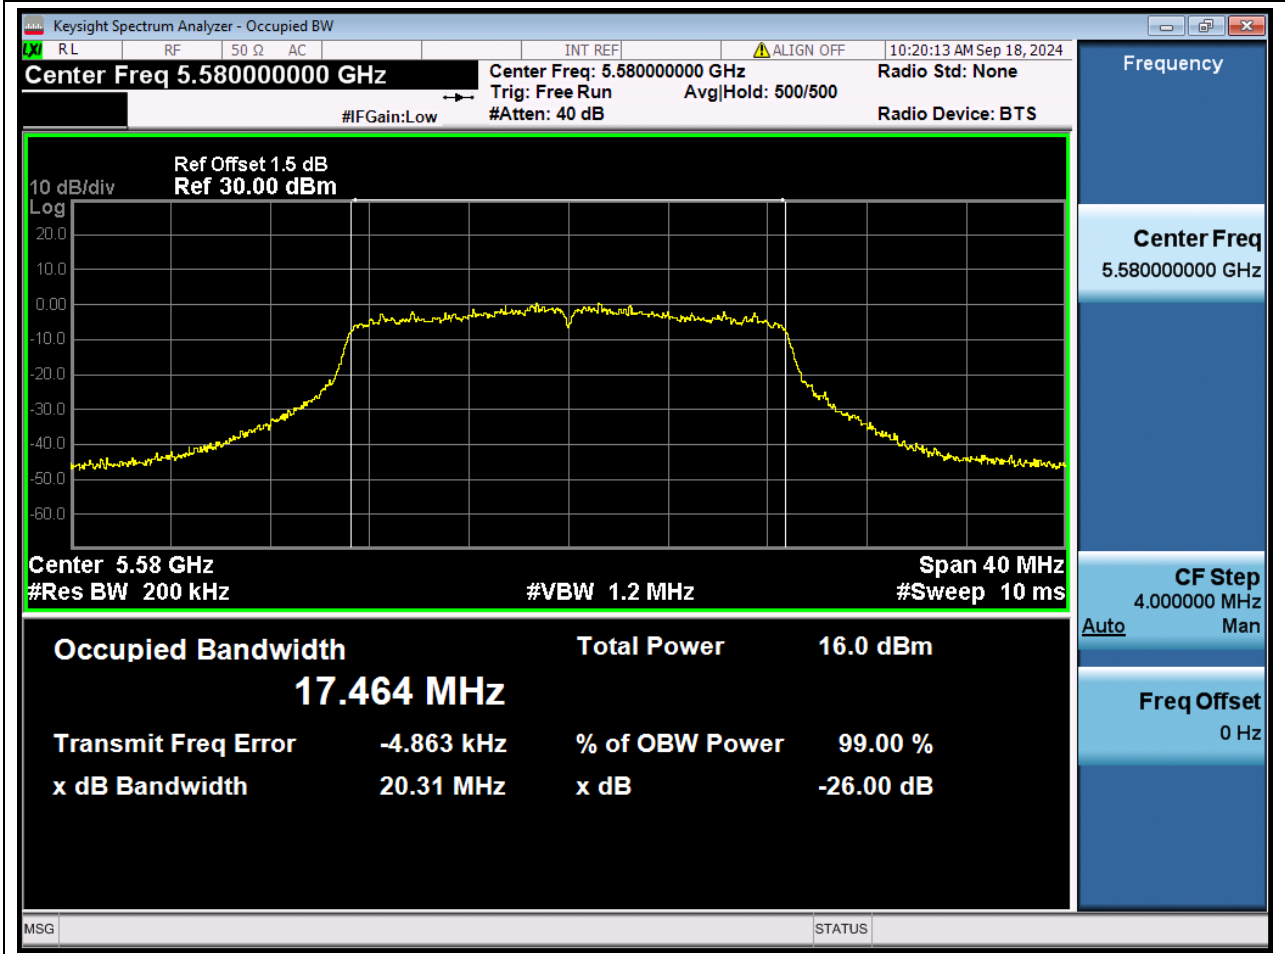

20. 802.11n_20M_U-NII-2C_M_ANT1

20.1 A.2.2-99% Bandwidth(NTNV)

Center Frequency (MHz)	OBW Power (%)	RBW (MHz)	Detector	Limit (MHz)	OBW (MHz)	Verdict
5580	99	0.2	Peak	0	17.46406	Unknown