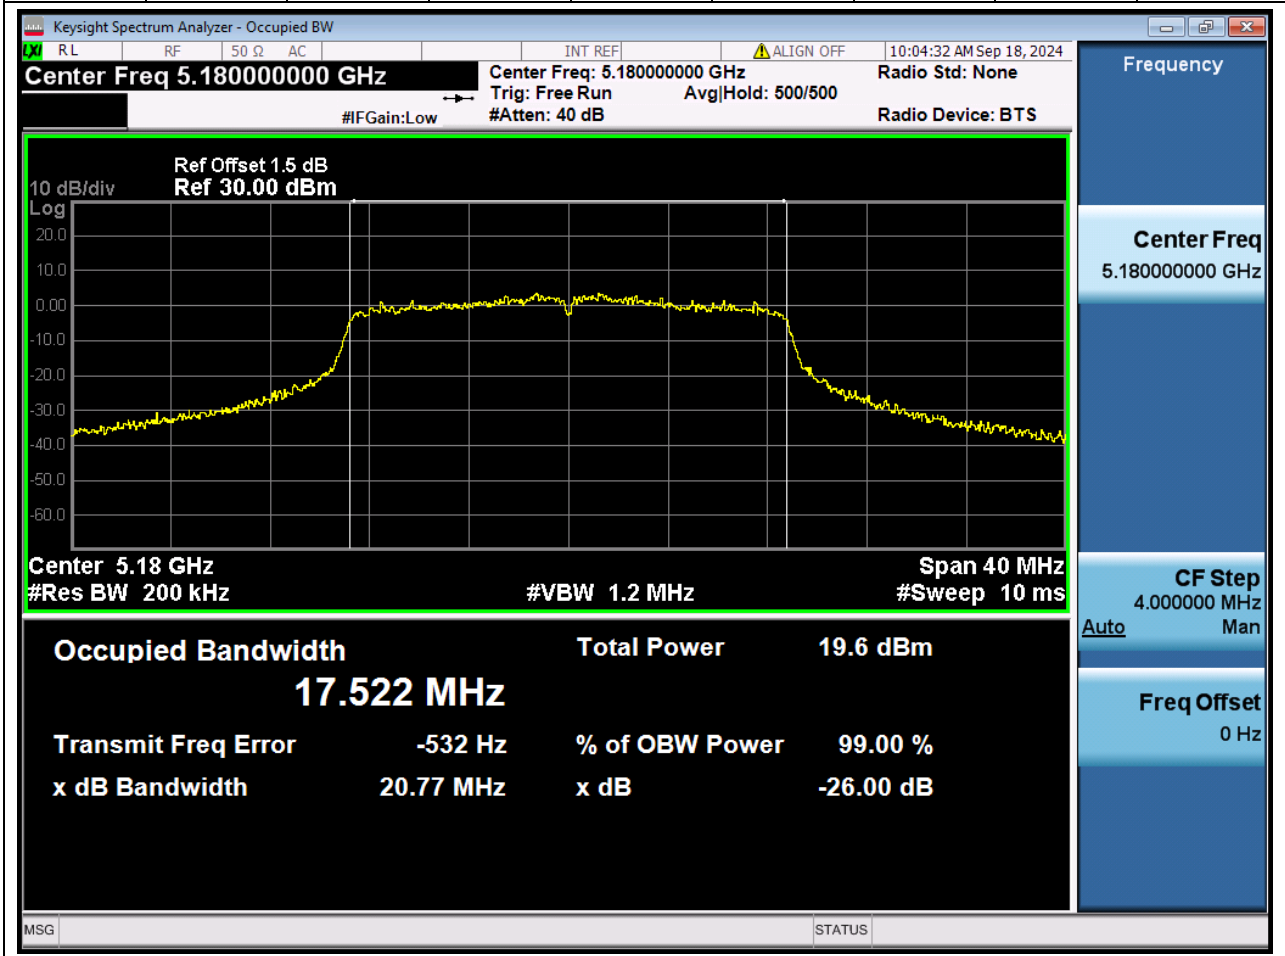

13. 802.11n_20M_U-NII-1_L_ANT1

13.1 A.2.2-99% Bandwidth(NTNV)

Center Frequency (MHz)	OBW Power (%)	RBW (MHz)	Detector	Limit (MHz)	OBW (MHz)	Verdict
5180	99	0.2	Peak	0	17.522269	Unknown