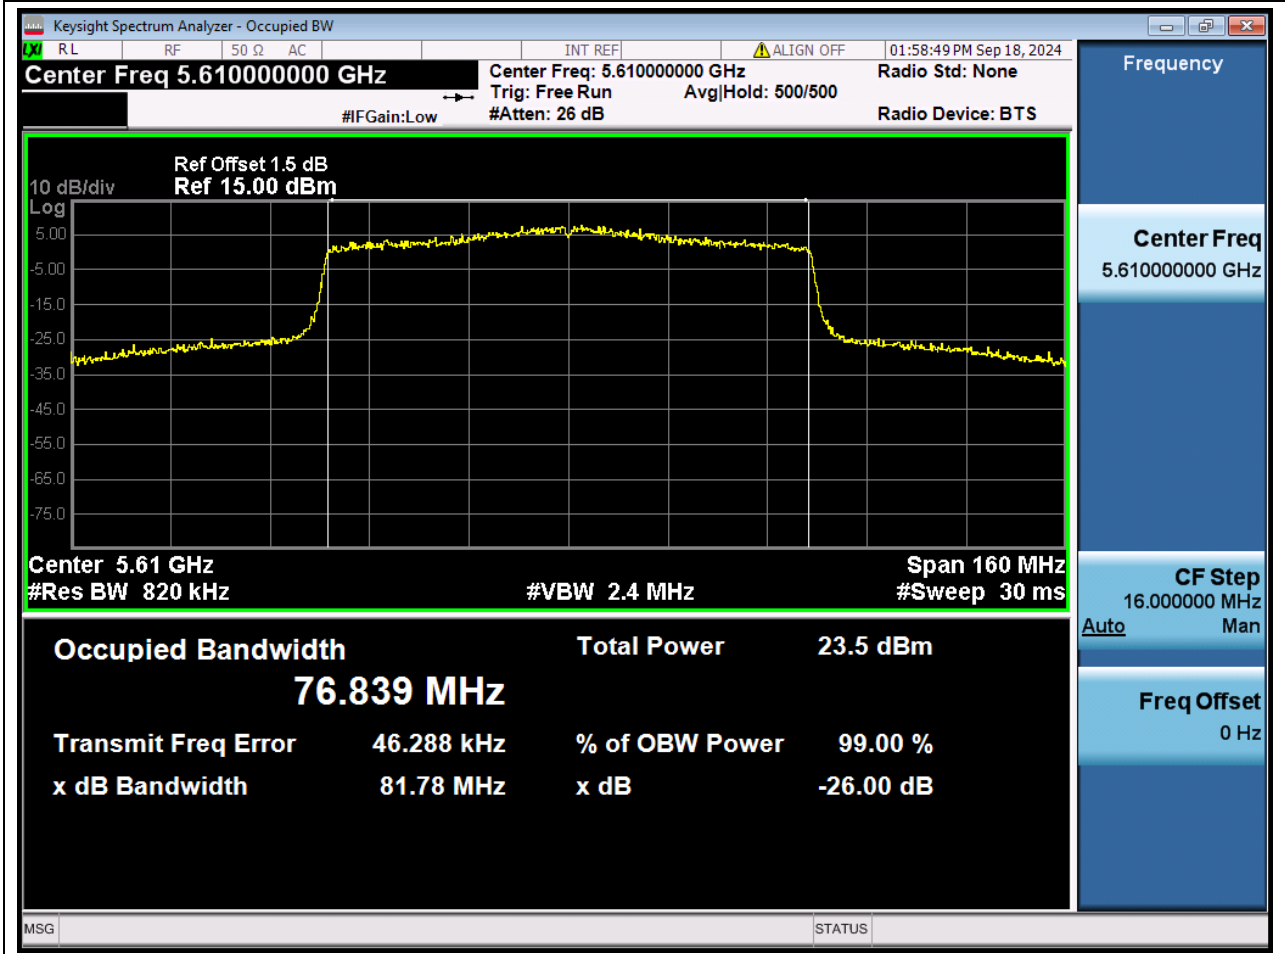

86. 802.11ax_80H_U-NII-2C_H_ANT1

86.1 A.2-26dB Bandwidth(NTNV)

Center Frequency (MHz)	XdB Down	RBW (MHz)	Detector	Limit (MHz)	XdB BandWidth (MHz)	Verdict
5610	26	0.82	Peak	0	81.779722	Unknow