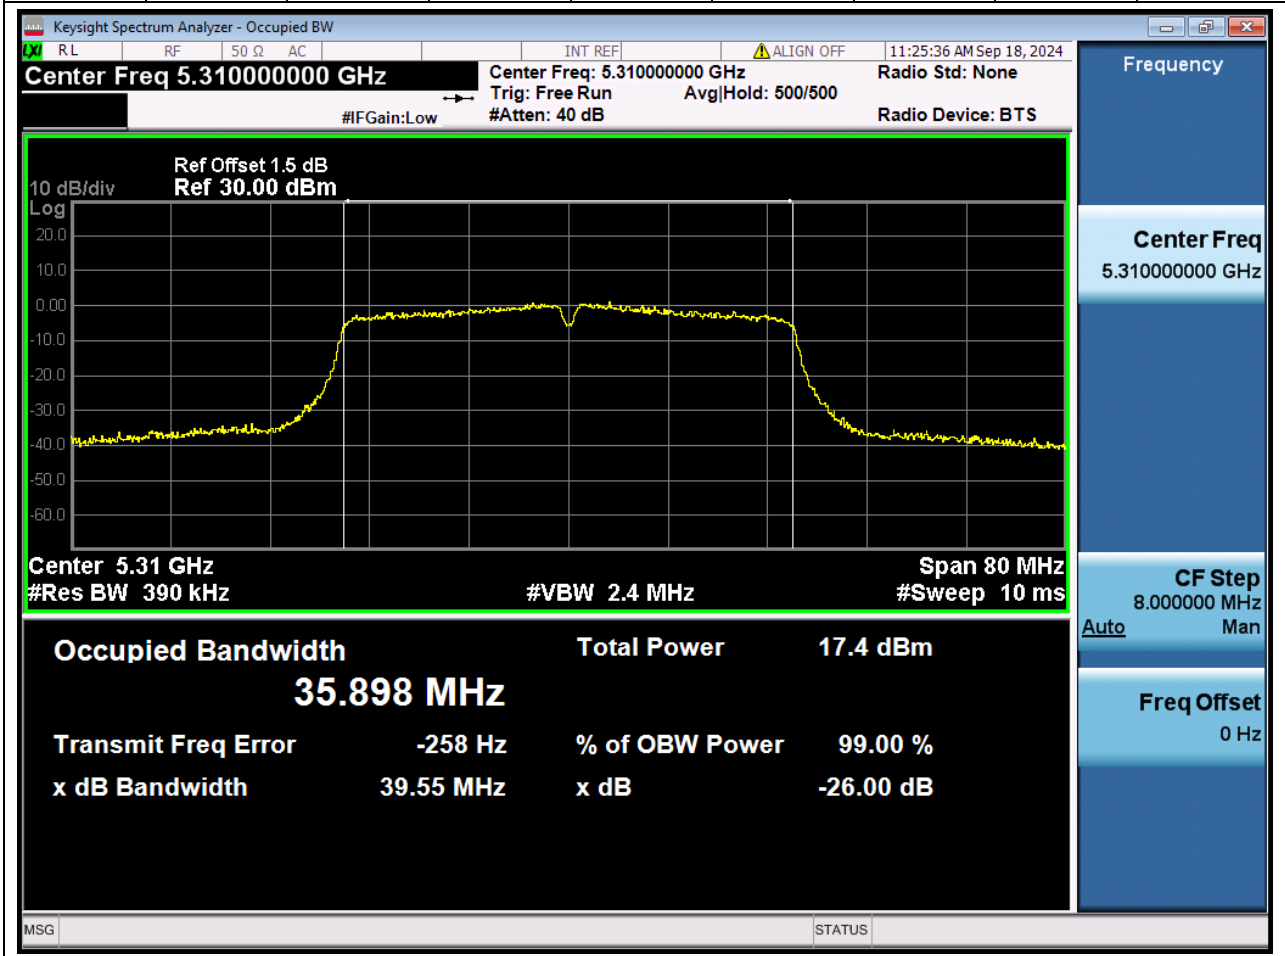

49. 802.11ac_40M_U-NII-2A_H_ANT1

49.1 A.2.2-99% Bandwidth(NTNV)

Center Frequency (MHz)	OBW Power (%)	RBW (MHz)	Detector	Limit (MHz)	OBW (MHz)	Verdict
5310	99	0.39	Peak	0	35.89832 2	Unknow