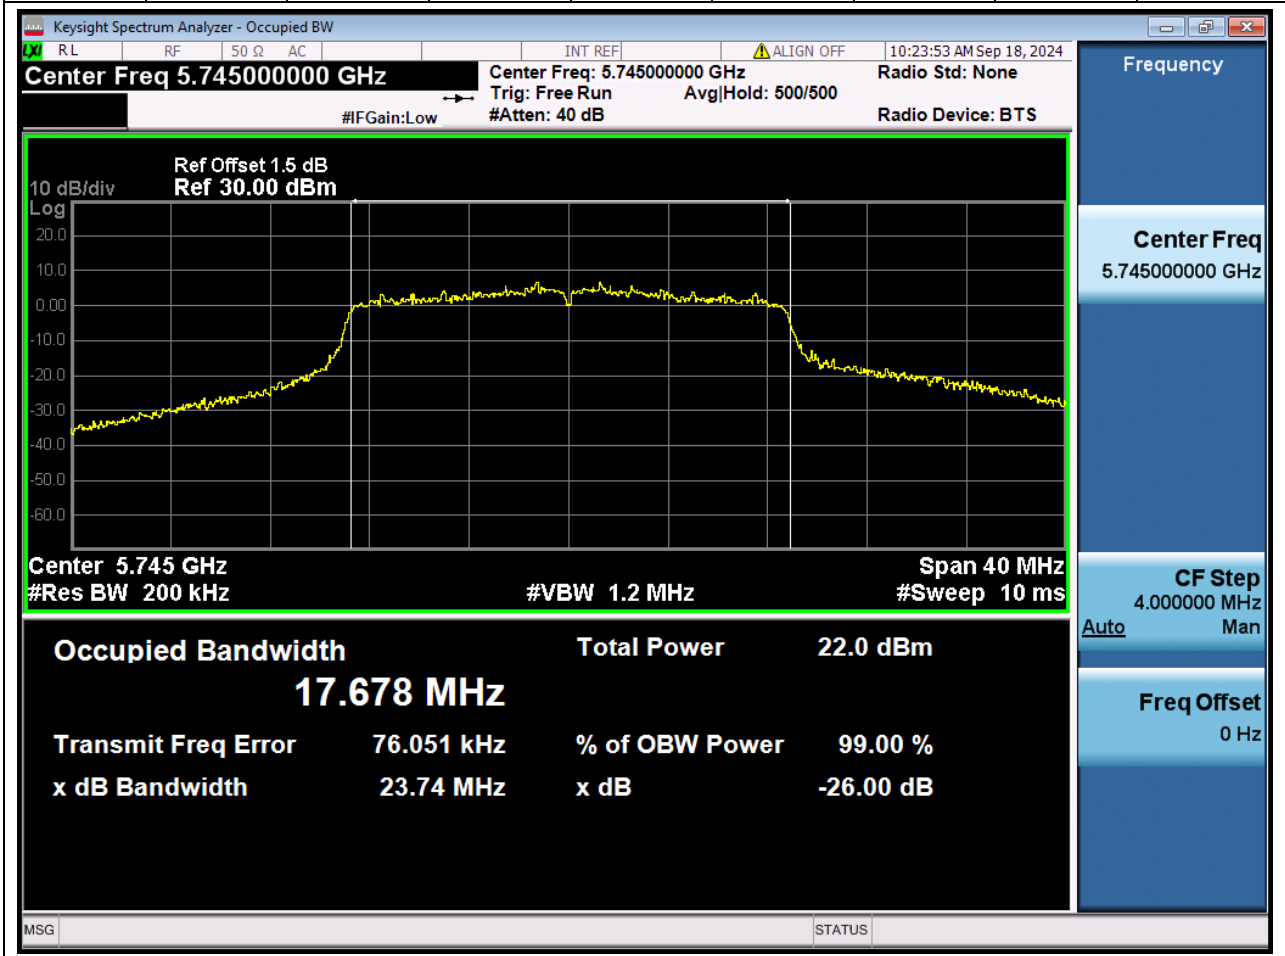

22. 802.11n_20M_U-NII-3_L

22.1 A.2.2-99% Bandwidth(NTNV)

Center Frequency (MHz)	OBW Power (%)	RBW (MHz)	Detector	Limit (MHz)	OBW (MHz)	Verdict
5745	99	0.2	Peak	0	17.677639	Unknow