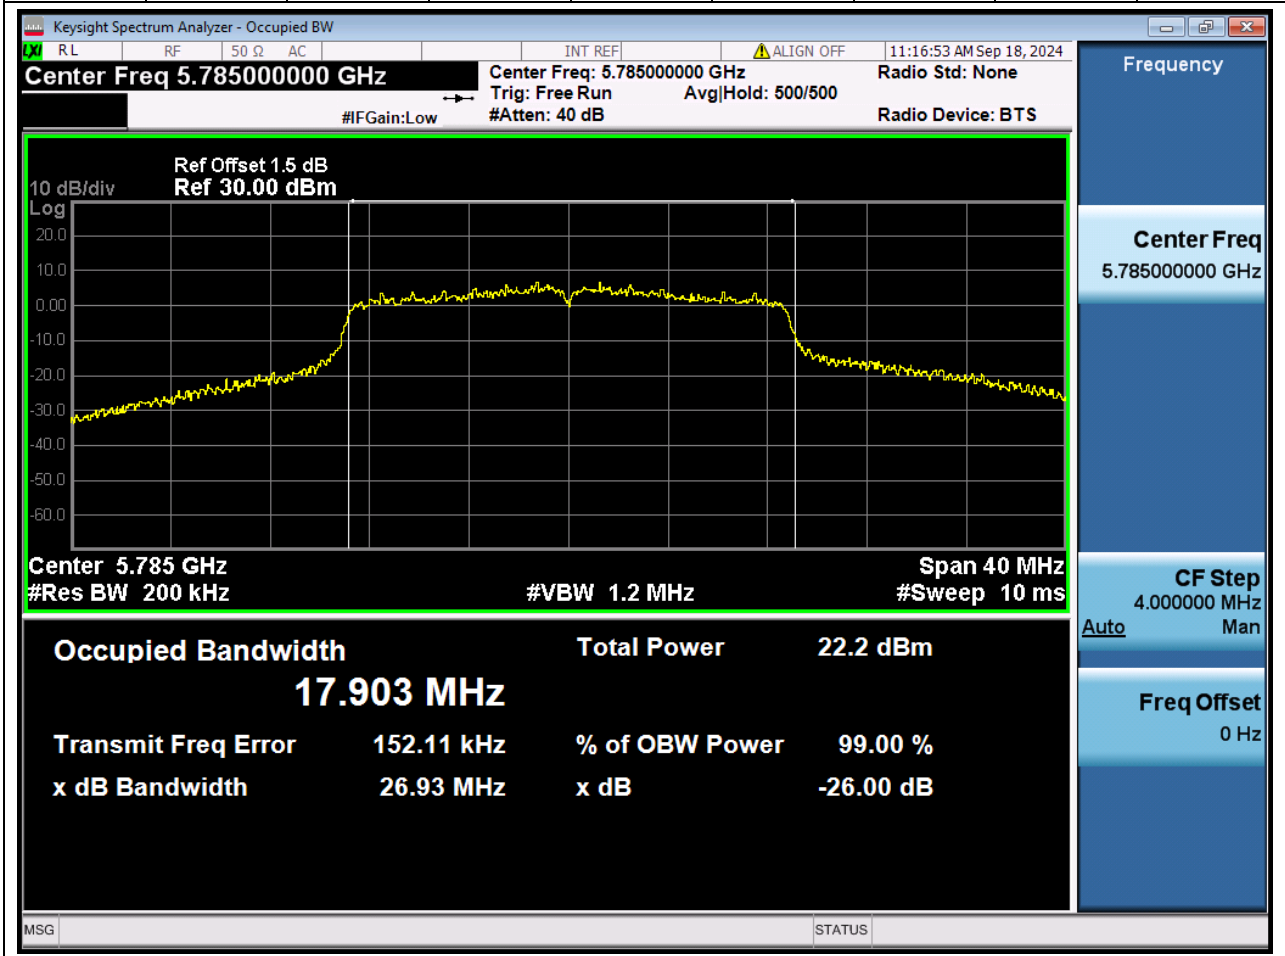

44.1 A.2.2-99% Bandwidth(NTNV)

Center Frequency (MHz)	OBW Power (%)	RBW (MHz)	Detector	Limit (MHz)	OBW (MHz)	Verdict
5785	99	0.2	Peak	0	17.903468	Unknown

45. 802.11ac_20M_U-NII-3_H

45.1 A.2.2-99% Bandwidth(NTNV)