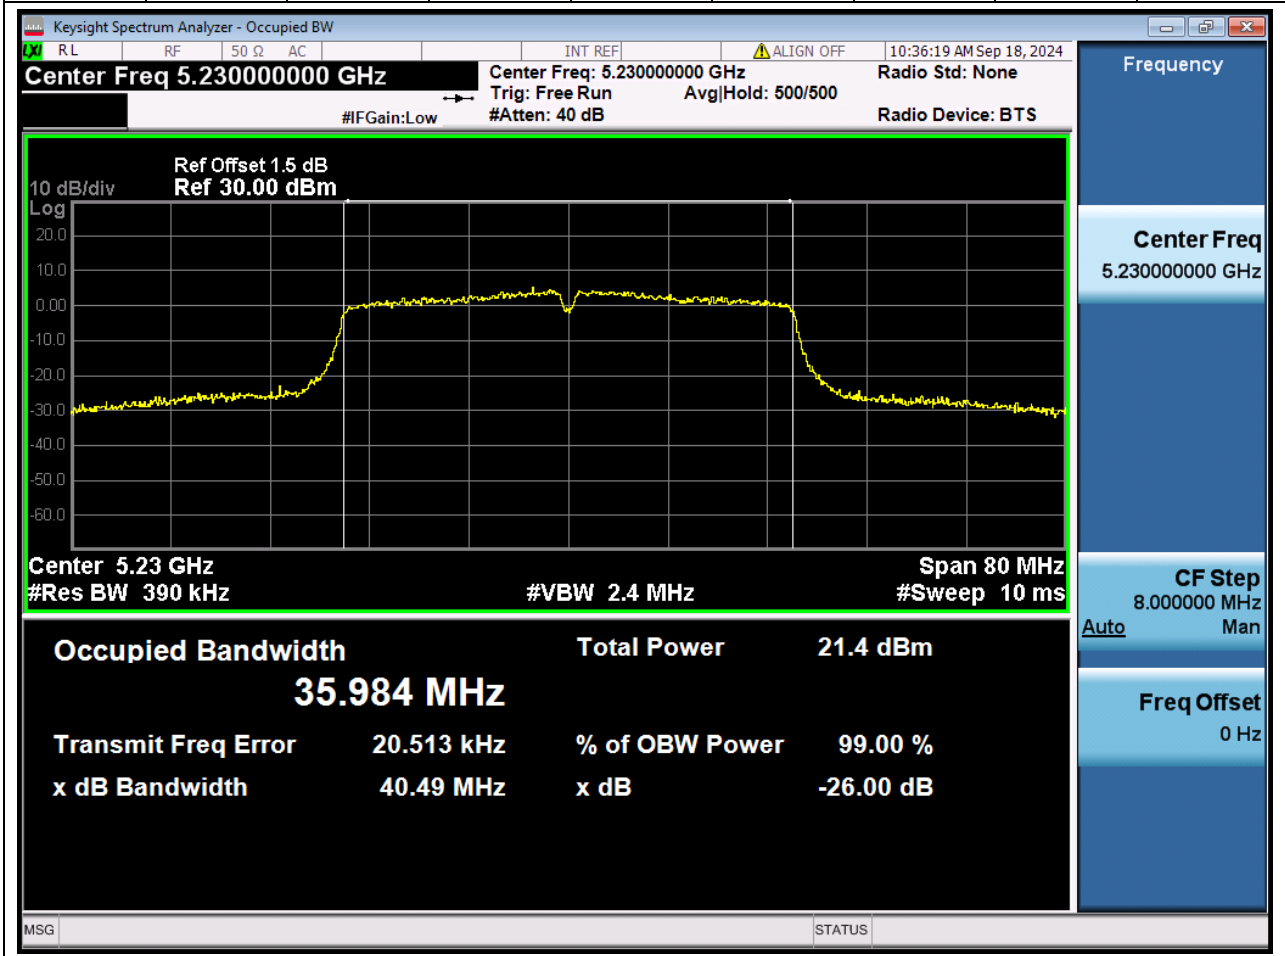

26. 802.11n_40M_U-NII-1_H_ANT1

26.1 A.2.2-99% Bandwidth(NTNV)

Center Frequency (MHz)	OBW Power (%)	RBW (MHz)	Detector	Limit (MHz)	OBW (MHz)	Verdict
5230	99	0.39	Peak	0	35.983837	Unknow