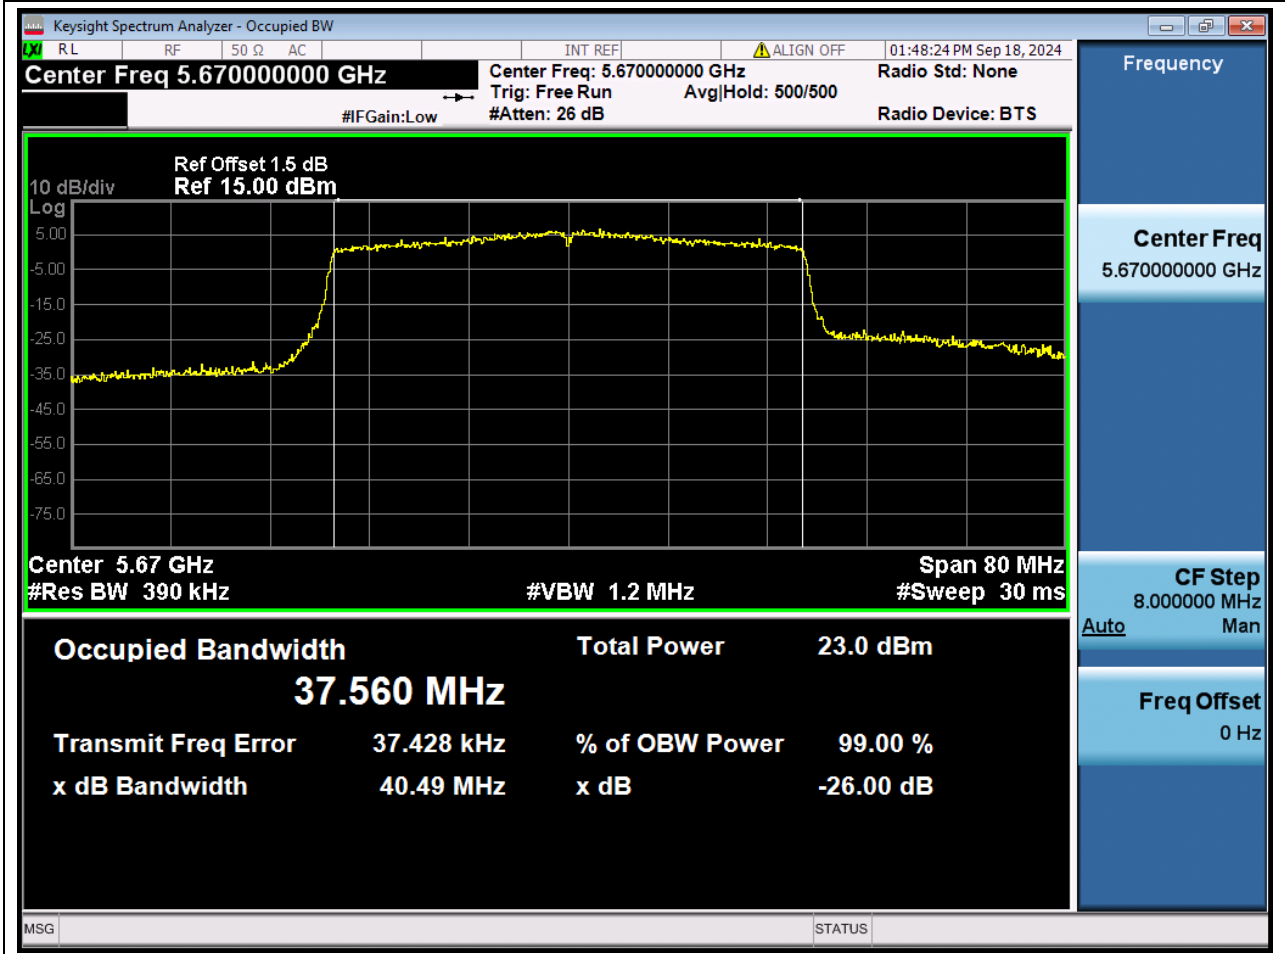

80. 802.11ax_40M_U-NII-2C_H_ANT1

80.1 A.2-26dB Bandwidth(NTNV)

Center Frequency (MHz)	XdB Down	RBW (MHz)	Detector	Limit (MHz)	XdB BandWidth (MHz)	Verdict
5670	26	0.39	Peak	0	40.494481	Unknow

81. 802.11ax_40M_U-NII-3_L