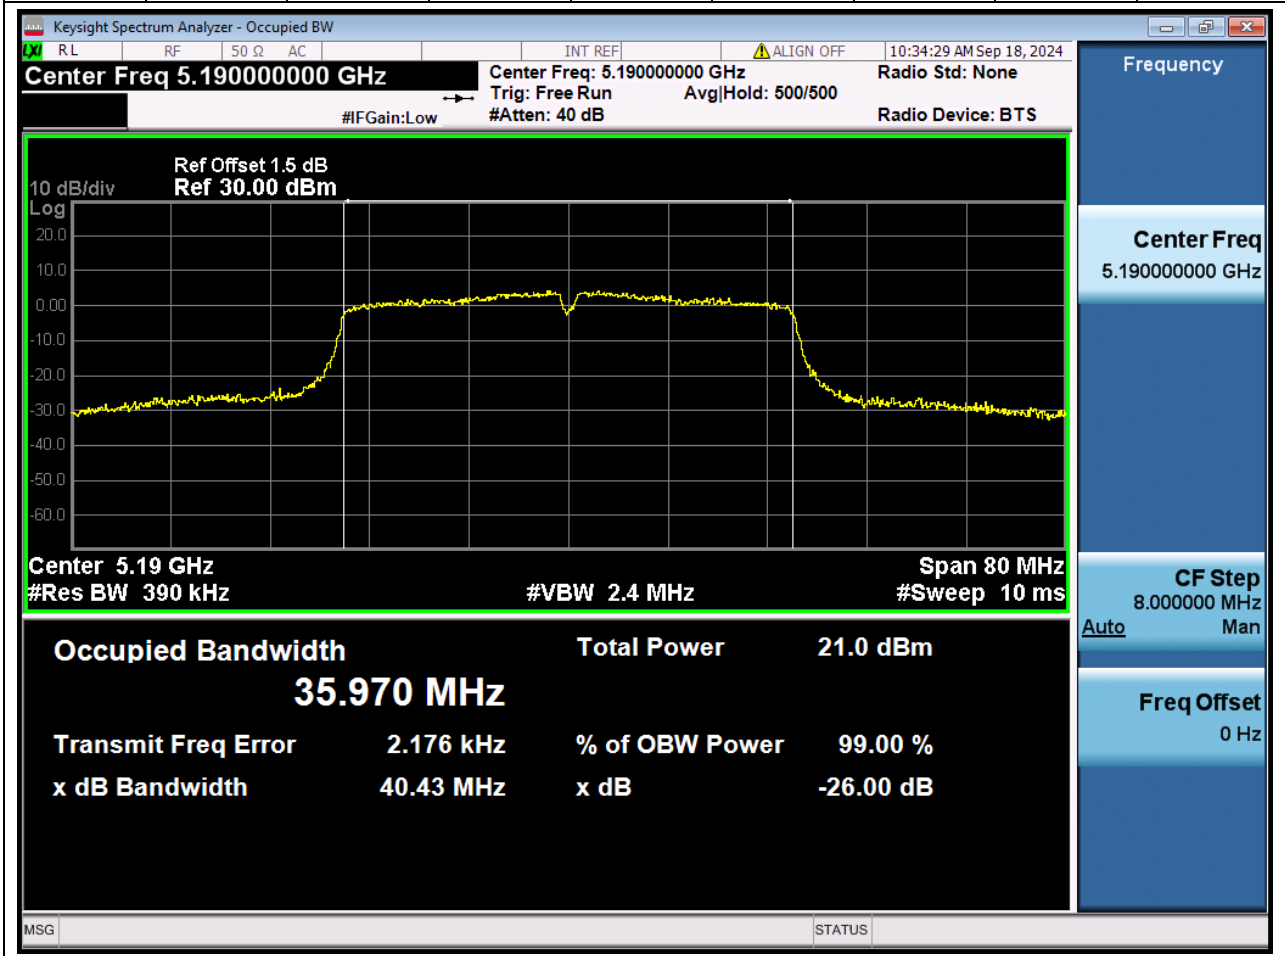

25. 802.11n_40M_U-NII-1_L_ANT1

25.1 A.2.2-99% Bandwidth(NTNV)

Center Frequency (MHz)	OBW Power (%)	RBW (MHz)	Detector	Limit (MHz)	OBW (MHz)	Verdict
5190	99	0.39	Peak	0	35.96966 5	Unknow