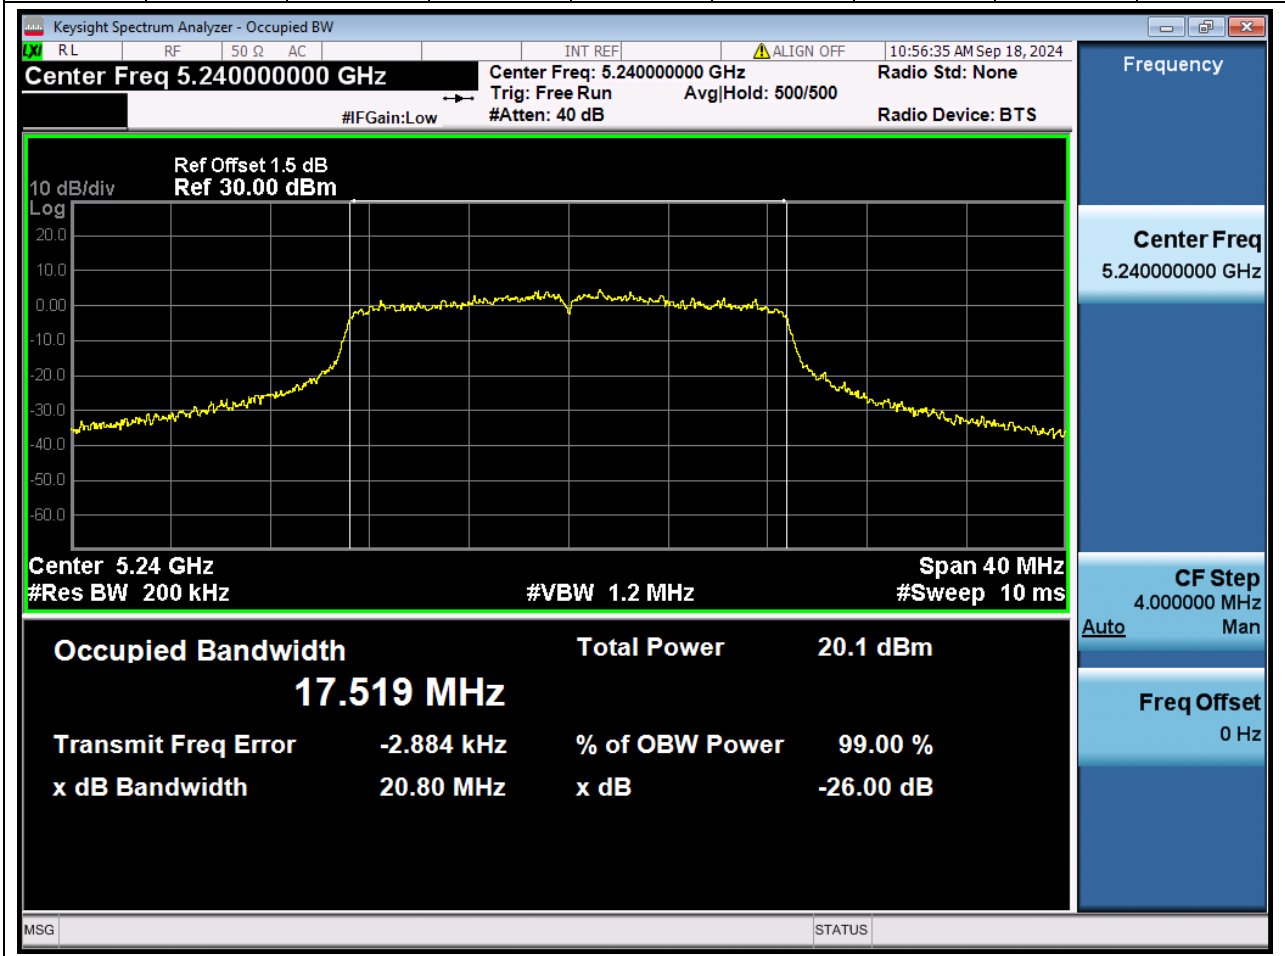

36. 802.11ac_20M_U-NII-1_H_ANT1

36.1 A.2.2-99% Bandwidth(NTNV)

Center Frequency (MHz)	OBW Power (%)	RBW (MHz)	Detector	Limit (MHz)	OBW (MHz)	Verdict
5240	99	0.2	Peak	0	17.51828	Unknow