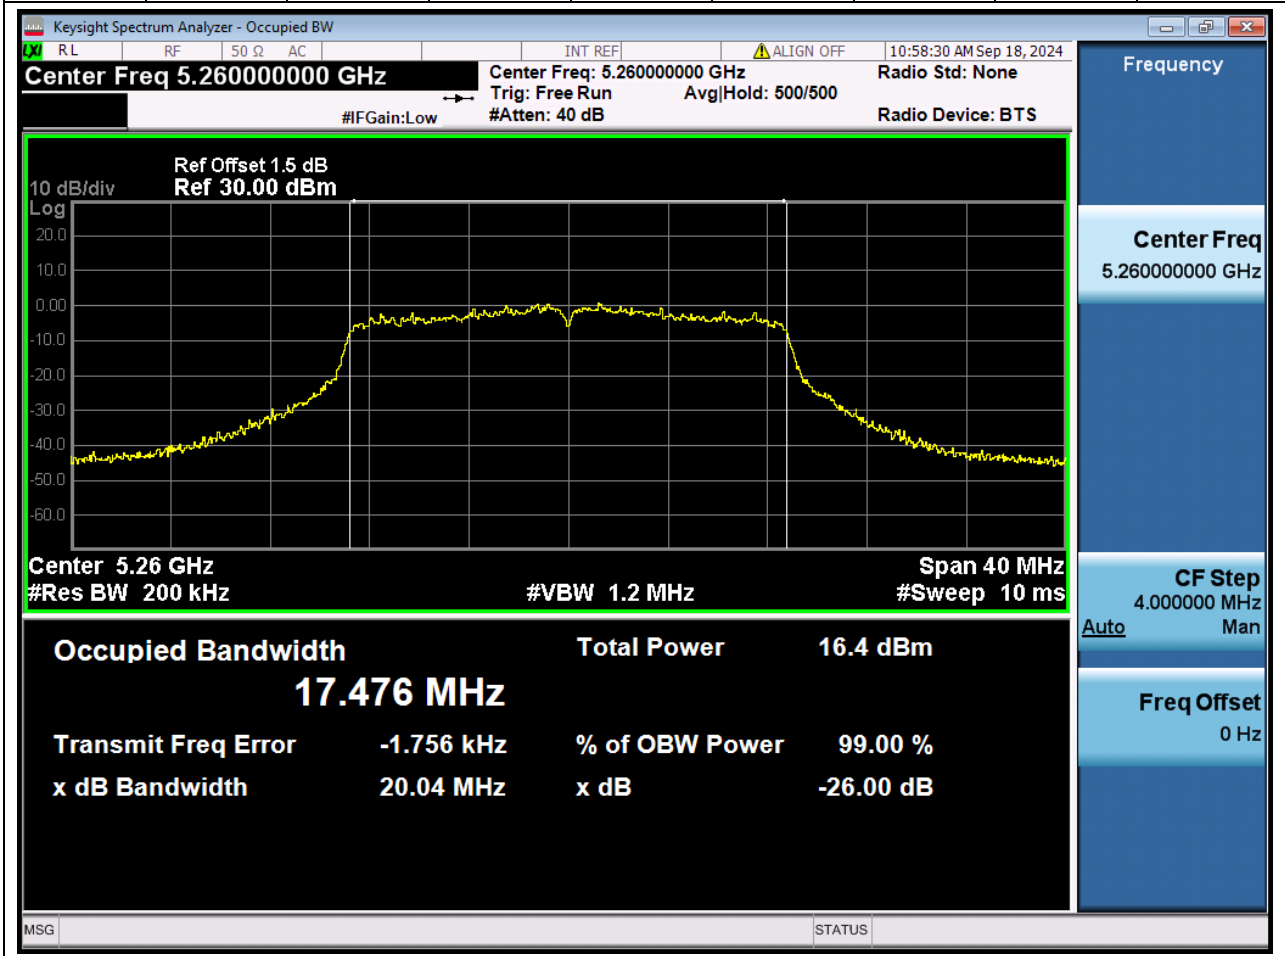

37. 802.11ac_20M_U-NII-2A_L_ANT1

37.1 A.2.2-99% Bandwidth(NTNV)

Center Frequency (MHz)	OBW Power (%)	RBW (MHz)	Detector	Limit (MHz)	OBW (MHz)	Verdict
5260	99	0.2	Peak	0	17.475794	Unknow