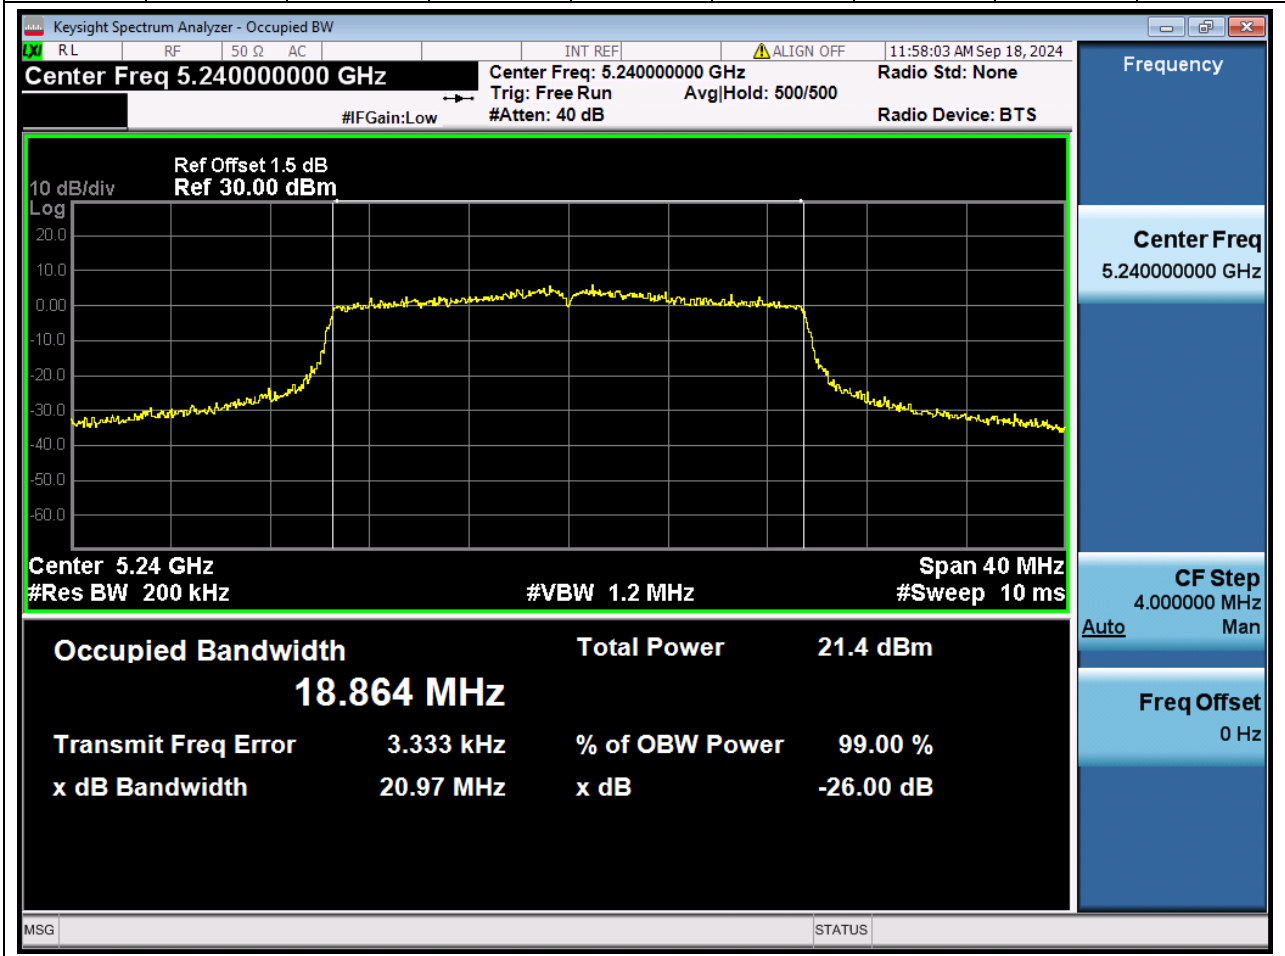

64. 802.11ax_20M_U-NII-1_H_ANT1

64.1 A.2.2-99% Bandwidth(NTNV)

Center Frequency (MHz)	OBW Power (%)	RBW (MHz)	Detector	Limit (MHz)	OBW (MHz)	Verdict
5240	99	0.2	Peak	0	18.864402	Unknow