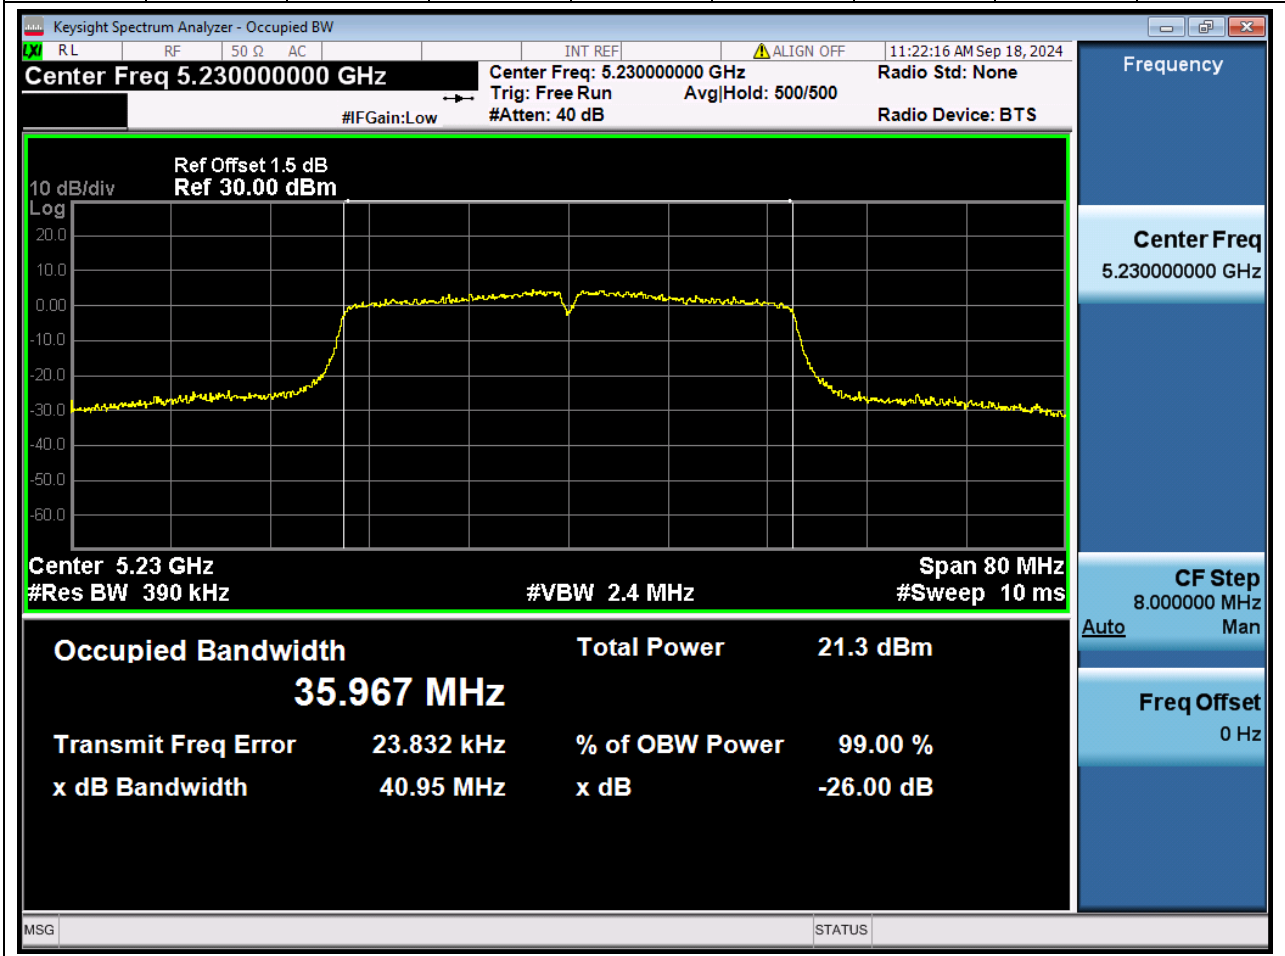

47. 802.11ac_40M_U-NII-1_H_ANT1

47.1 A.2.2-99% Bandwidth(NTNV)

Center Frequency (MHz)	OBW Power (%)	RBW (MHz)	Detector	Limit (MHz)	OBW (MHz)	Verdict
5230	99	0.39	Peak	0	35.966667	Unknow