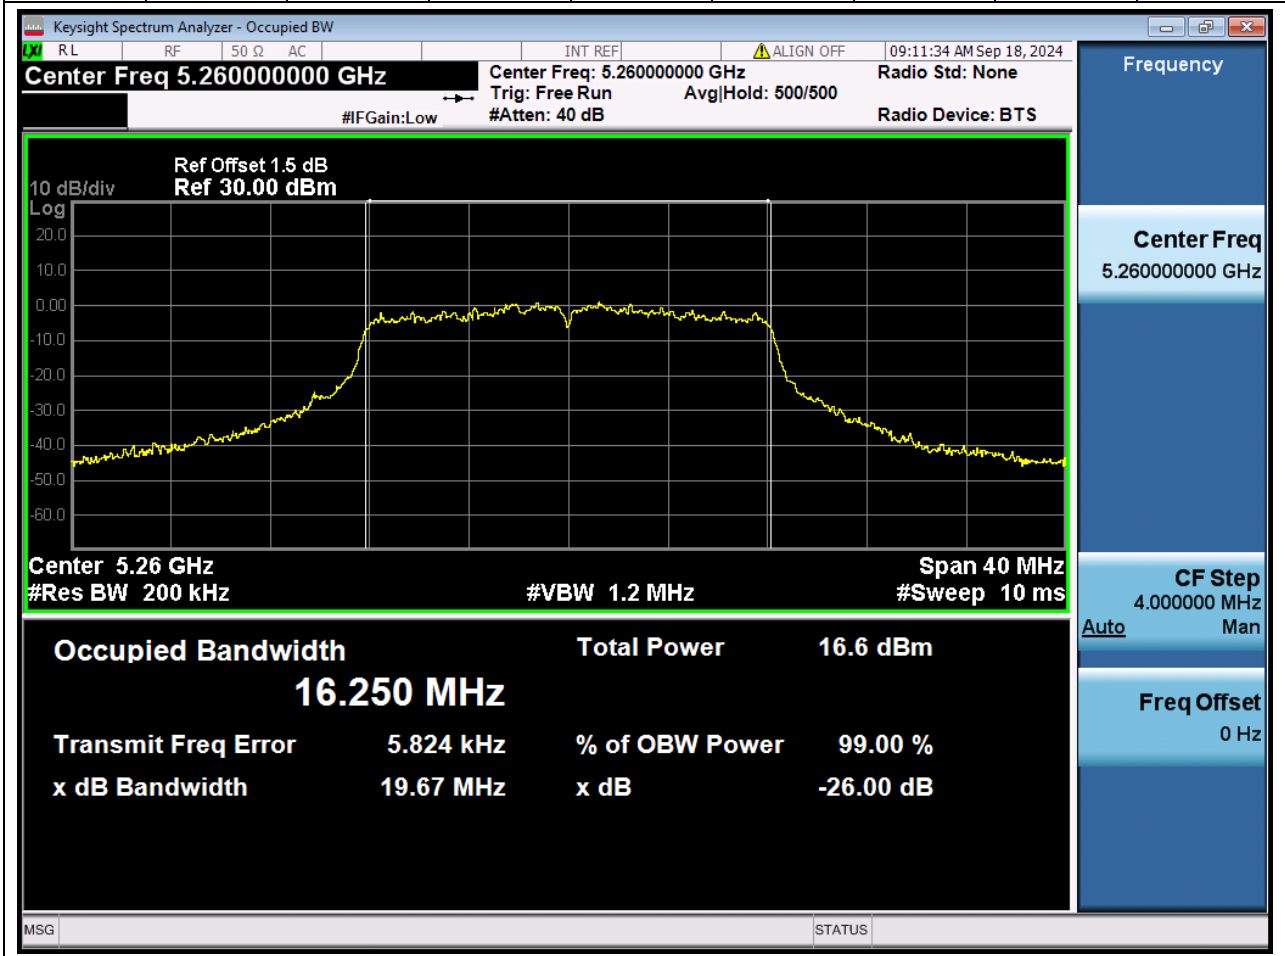

4. 802.11a_20M_U-NII-2A_L_ANT1

4.1 A.2.2-99% Bandwidth(NTNV)

Center Frequency (MHz)	OBW Power (%)		RBW (MHz)	Detector	Limit (MHz)	OBW (MHz)		Verdict
5260	99		0.2	Peak	0	16.250349		Unknow