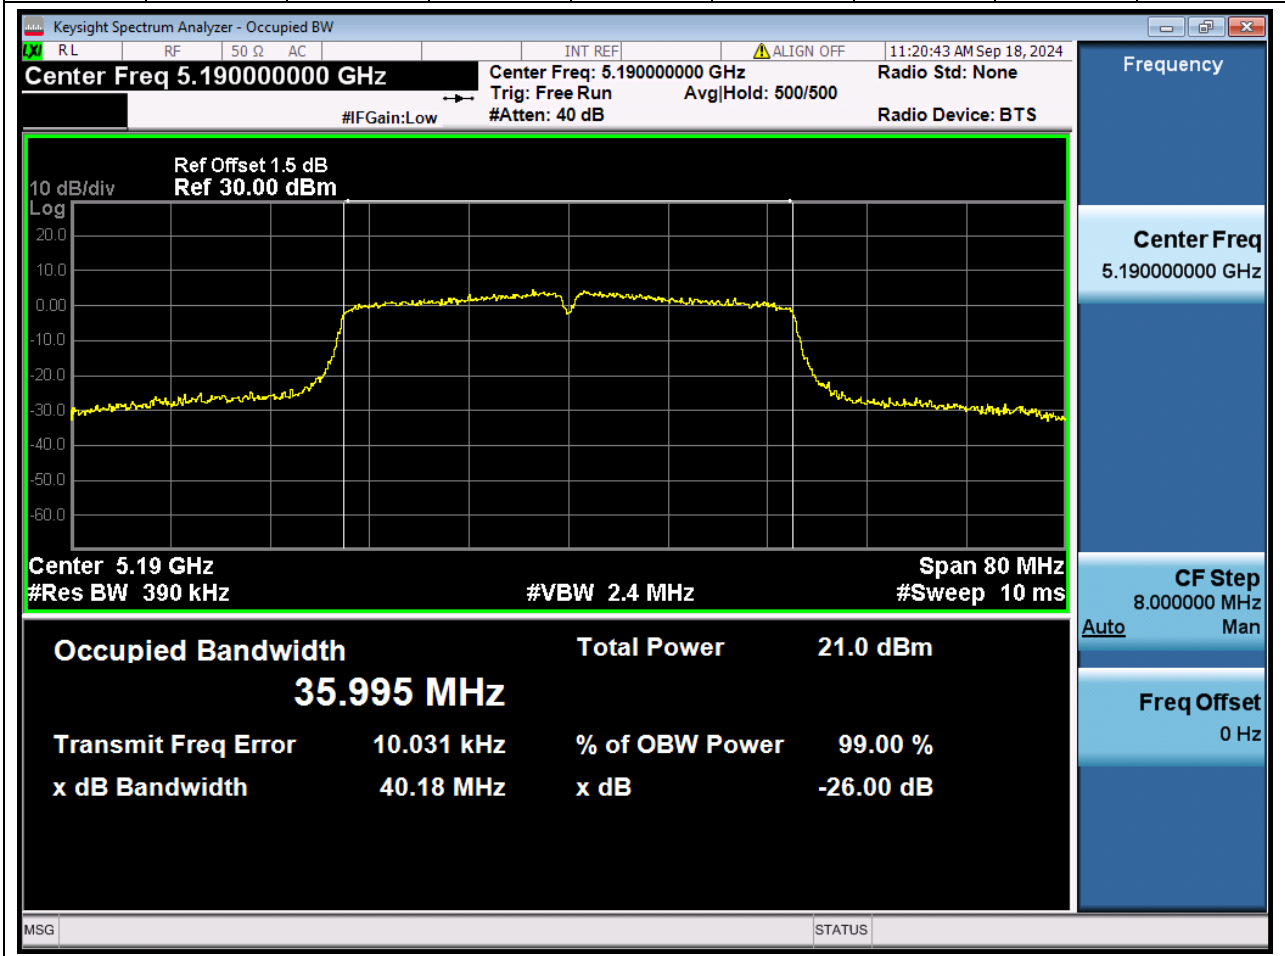

46. 802.11ac_40M_U-NII-1_L_ANT1

46.1 A.2.2-99% Bandwidth(NTNV)

Center Frequency (MHz)	OBW Power (%)	RBW (MHz)	Detector	Limit (MHz)	OBW (MHz)	Verdict
5190	99	0.39	Peak	0	35.994576	Unknow