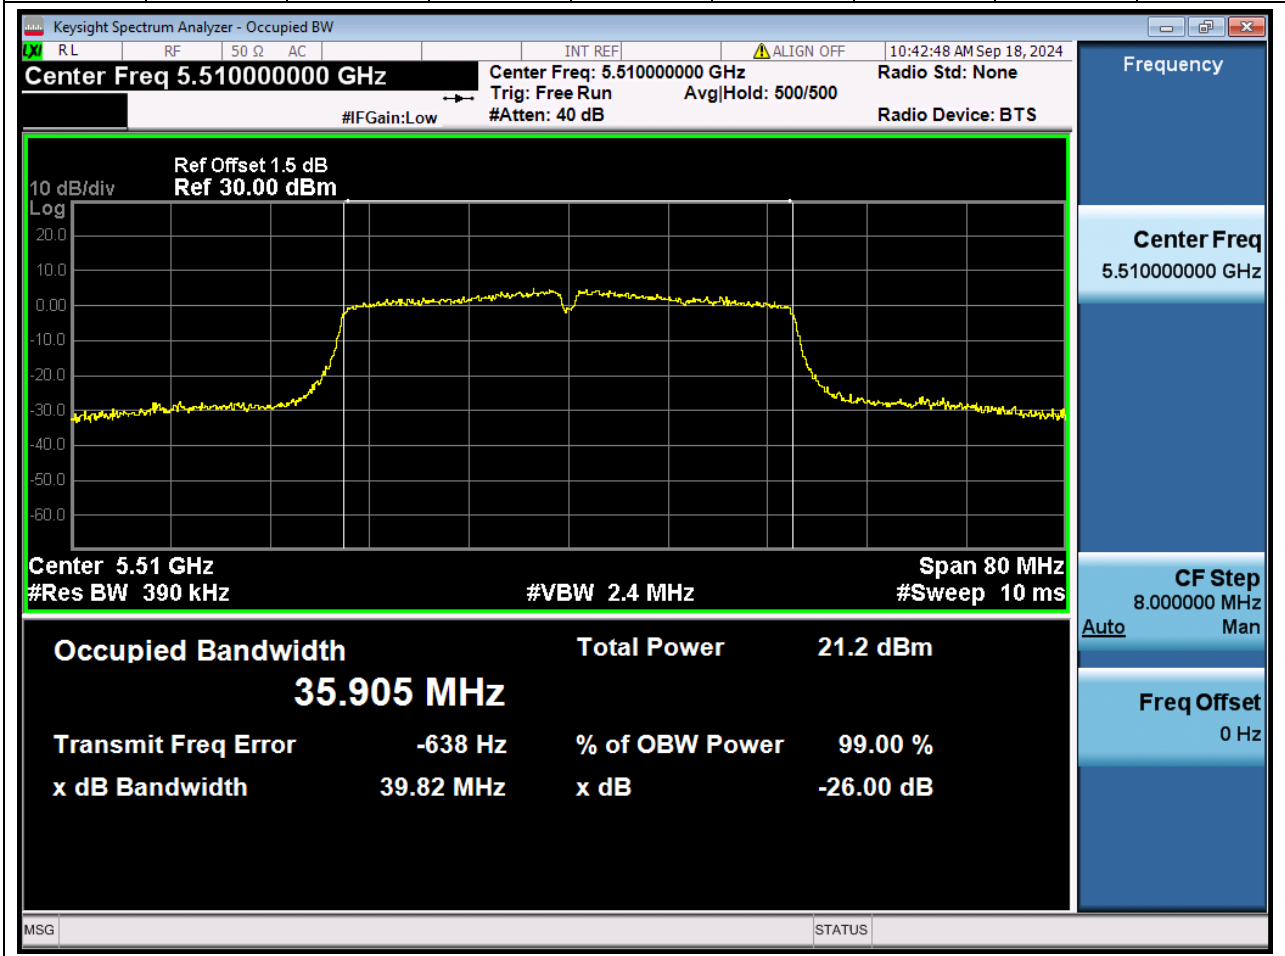

29. 802.11n_40M_U-NII-2C_L_ANT1

29.1 A.2.2-99% Bandwidth(NTNV)

Center Frequency (MHz)	OBW Power (%)	RBW (MHz)	Detector	Limit (MHz)	OBW (MHz)	Verdict
5510	99	0.39	Peak	0	35.904786	Unknow