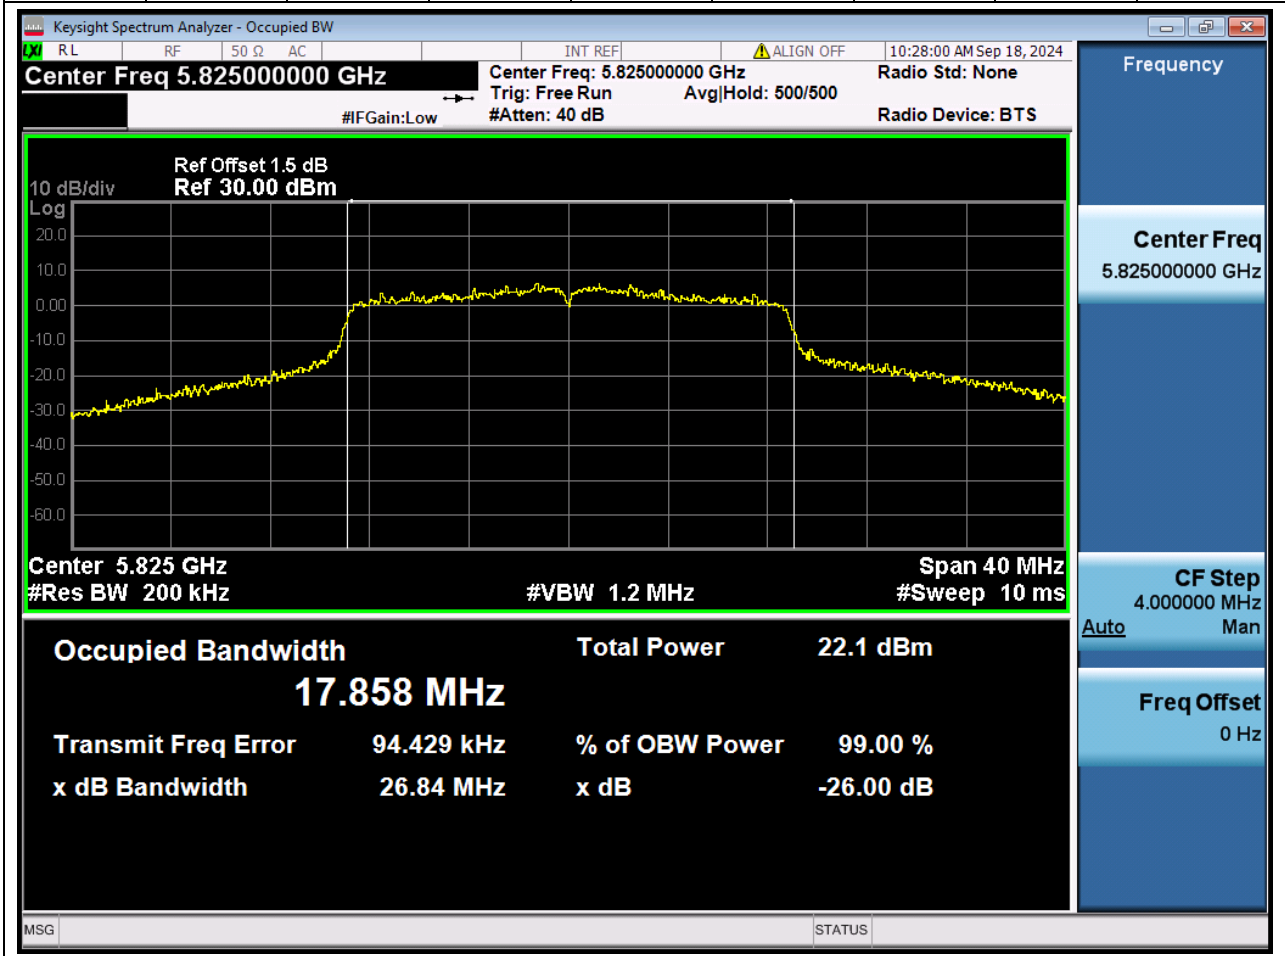

24. 802.11n_20M_U-NII-3_H

24.1 A.2.2-99% Bandwidth(NTNV)

Center Frequency (MHz)	OBW Power (%)	RBW (MHz)	Detector	Limit (MHz)	OBW (MHz)	Verdict
5825	99	0.2	Peak	0	17.857622	Unknow