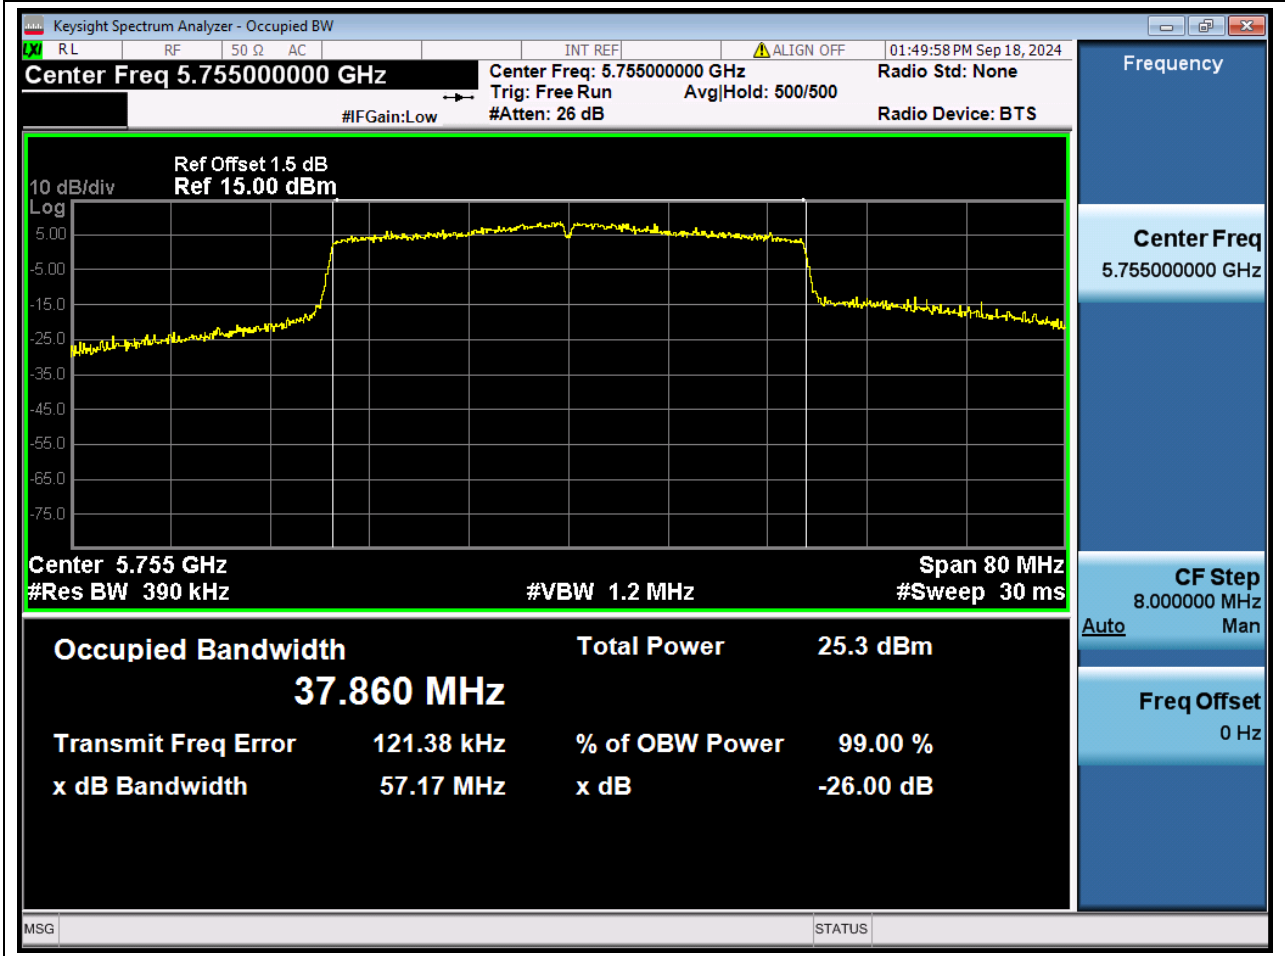

81. 802.11ax_40M_U-NII-3_L

81.1 A.2-26dB Bandwidth(NTNV)

Center Frequency (MHz)	XdB Down	RBW (MHz)	Detector	Limit (MHz)	XdB BandWidth (MHz)	Verdict
5755	26	0.39	Peak	0	57.166489	Unknow