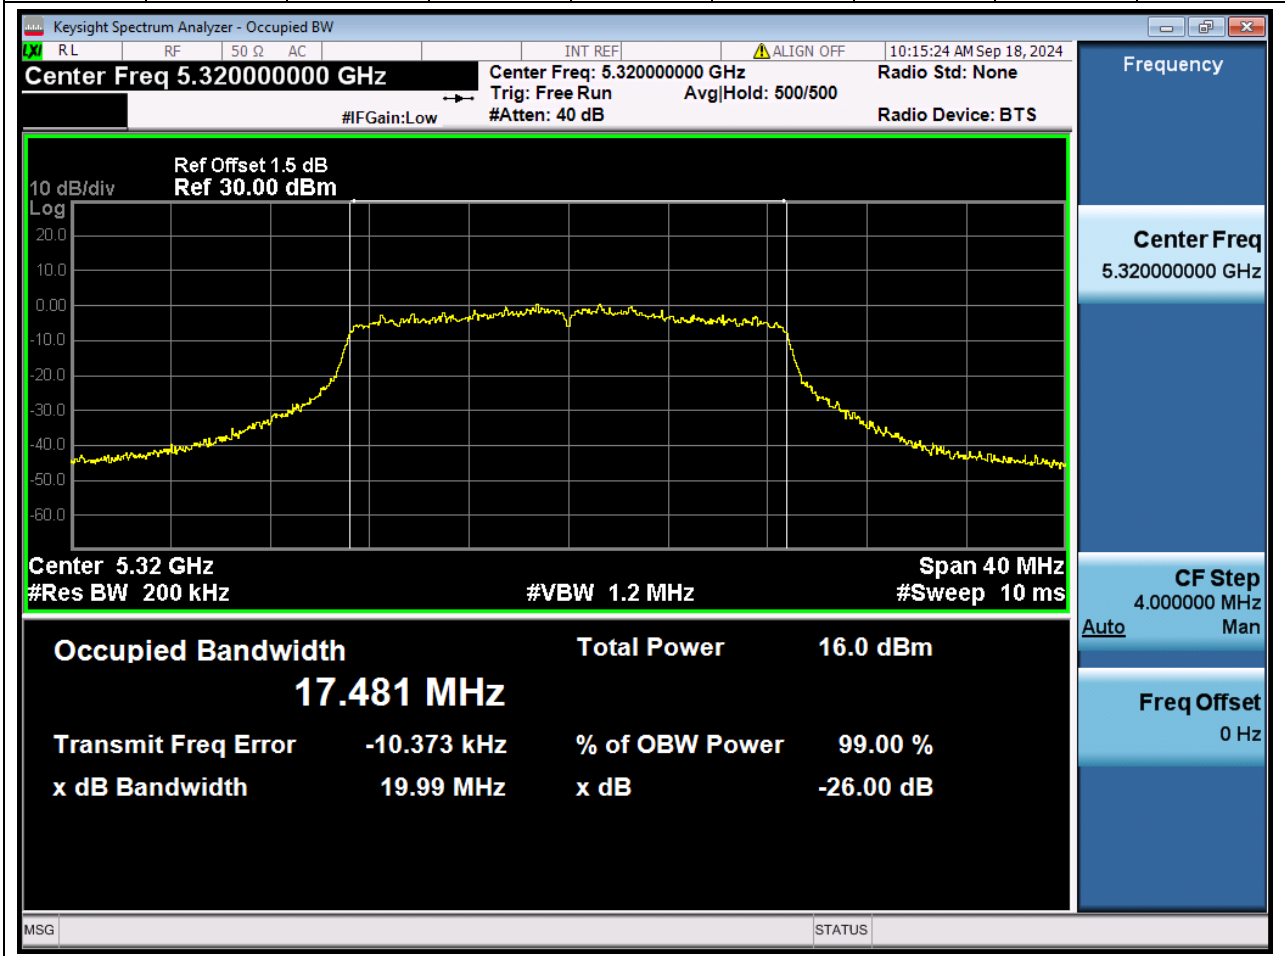

18. 802.11n_20M_U-NII-2A_H_ANT1

18.1 A.2.2-99% Bandwidth(NTNV)

Center Frequency (MHz)	OBW Power (%)	RBW (MHz)	Detector	Limit (MHz)	OBW (MHz)	Verdict
5320	99	0.2	Peak	0	17.481183	Unknow