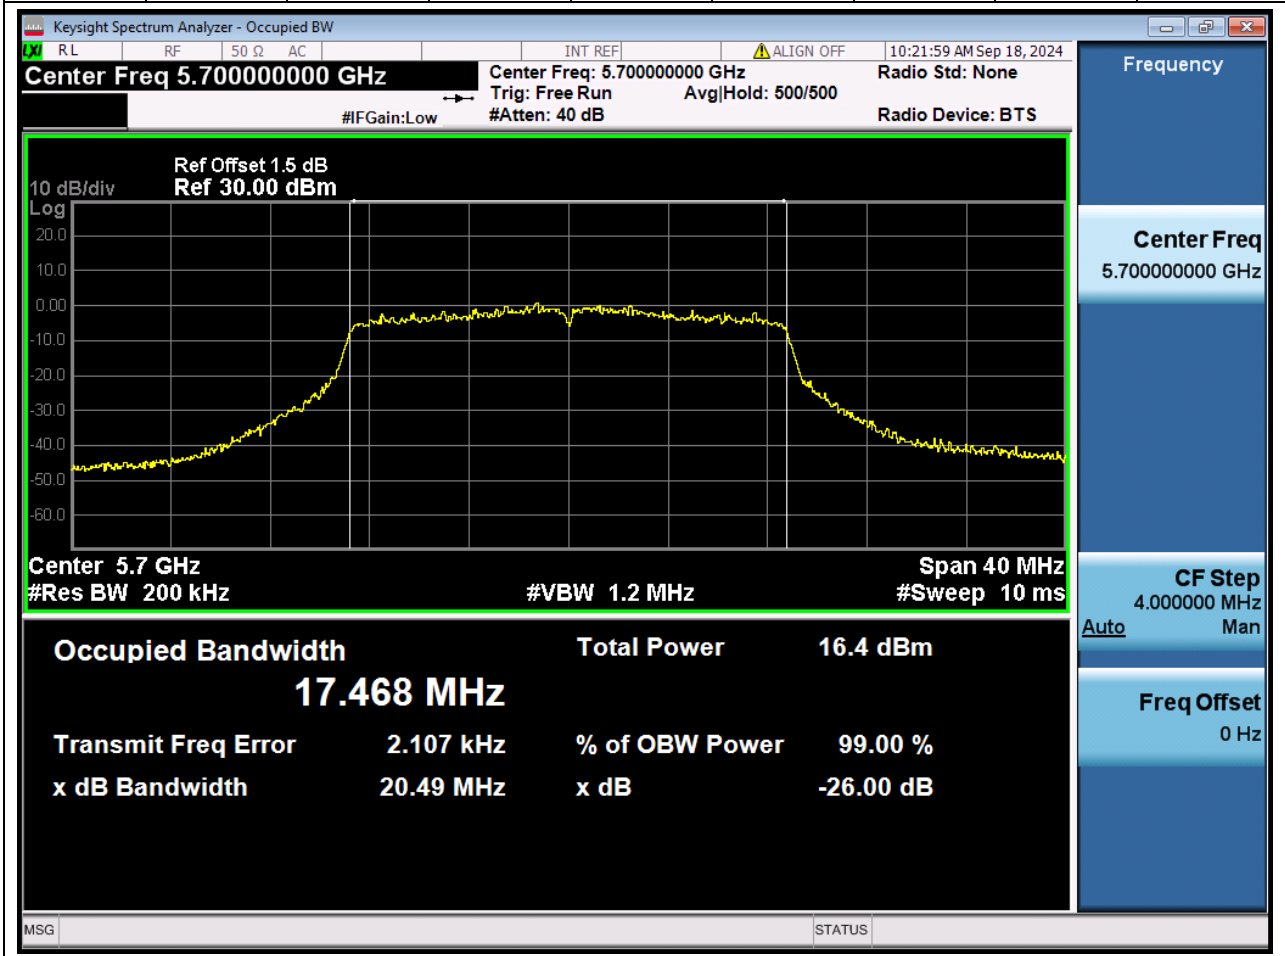

21. 802.11n_20M_U-NII-2C_H_ANT1

21.1 A.2.2-99% Bandwidth(NTNV)

Center Frequency (MHz)	OBW Power (%)	RBW (MHz)	Detector	Limit (MHz)	OBW (MHz)	Verdict
5700	99	0.2	Peak	0	17.468471	Unknow