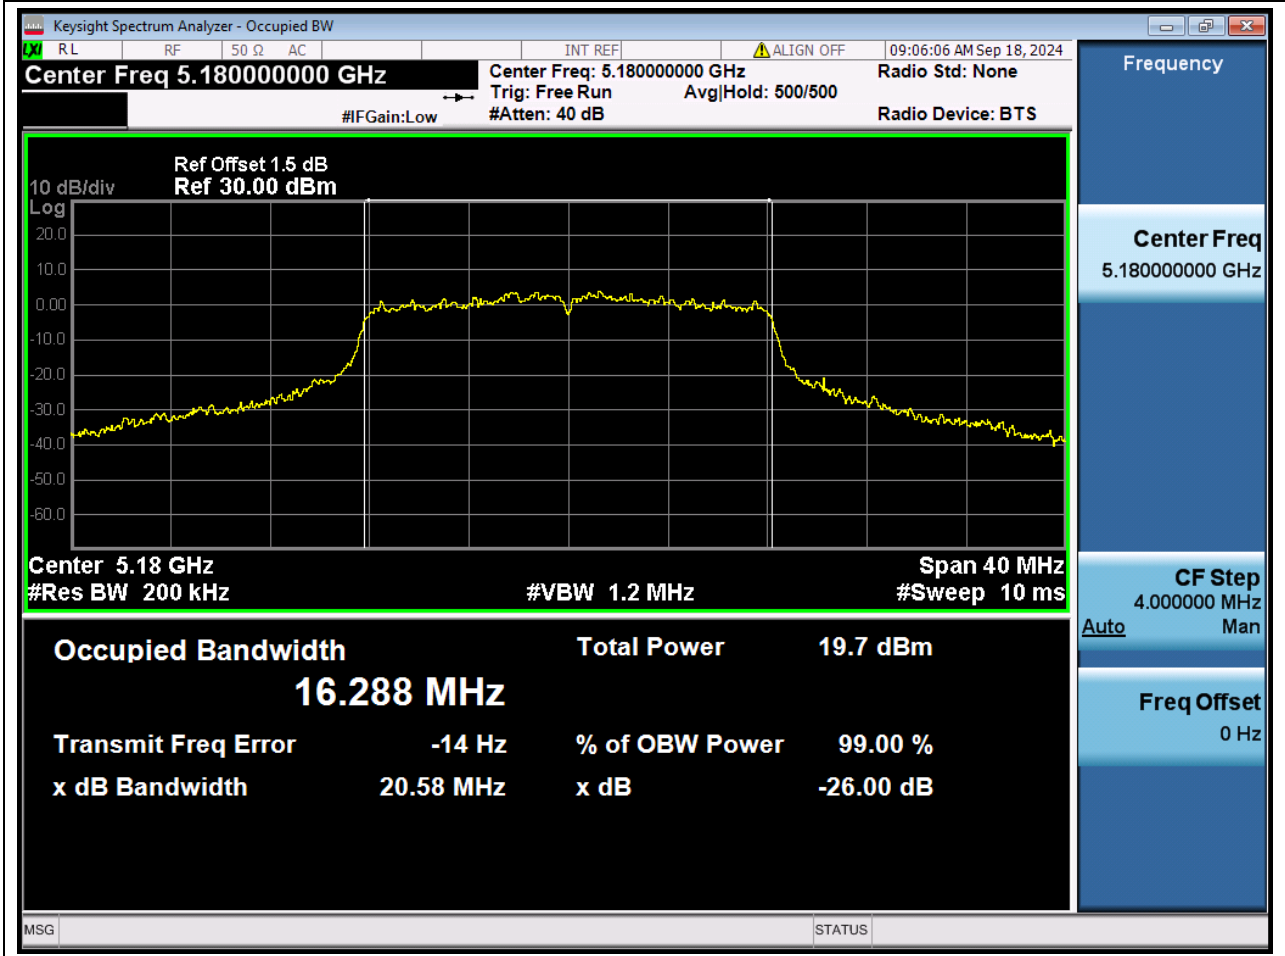

1. 802.11a_20M_U-NII-1_L_ANT1

1.1 A.2.2-99% Bandwidth(NTNV)

Center Frequency (MHz)	OBW Power (%)	RBW (MHz)	Detector	Limit (MHz)	OBW (MHz)	Verdict
5180	99	0.2	Peak	0	16.288281	Unknow