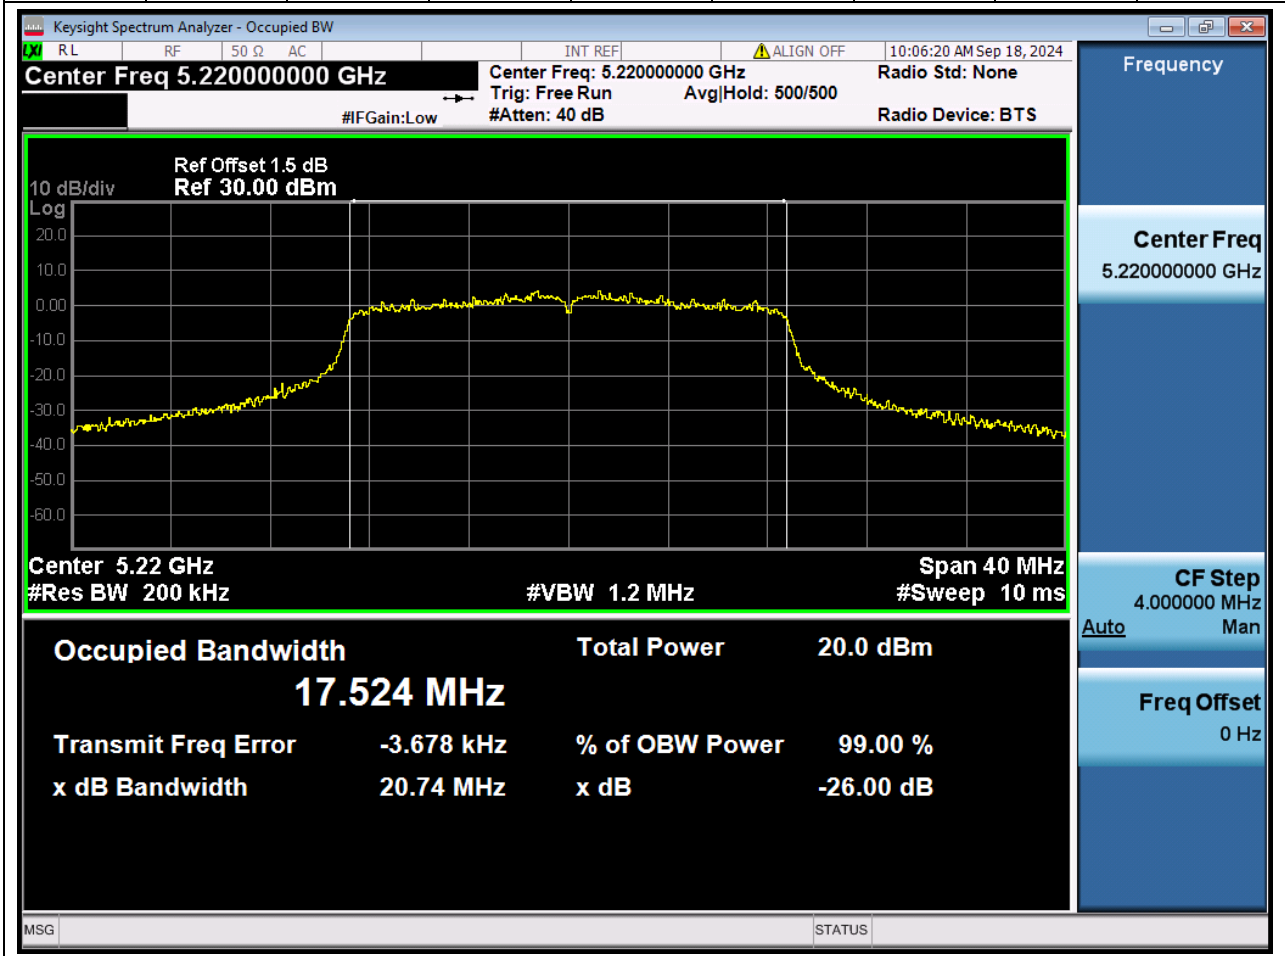

14. 802.11n_20M_U-NII-1_M_ANT1

14.1 A.2.2-99% Bandwidth(NTNV)

Center Frequency (MHz)	OBW Power (%)		RBW (MHz)	Detector	Limit (MHz)	OBW (MHz)		Verdict
5220	99		0.2	Peak	0	17.52387 5		Unknow