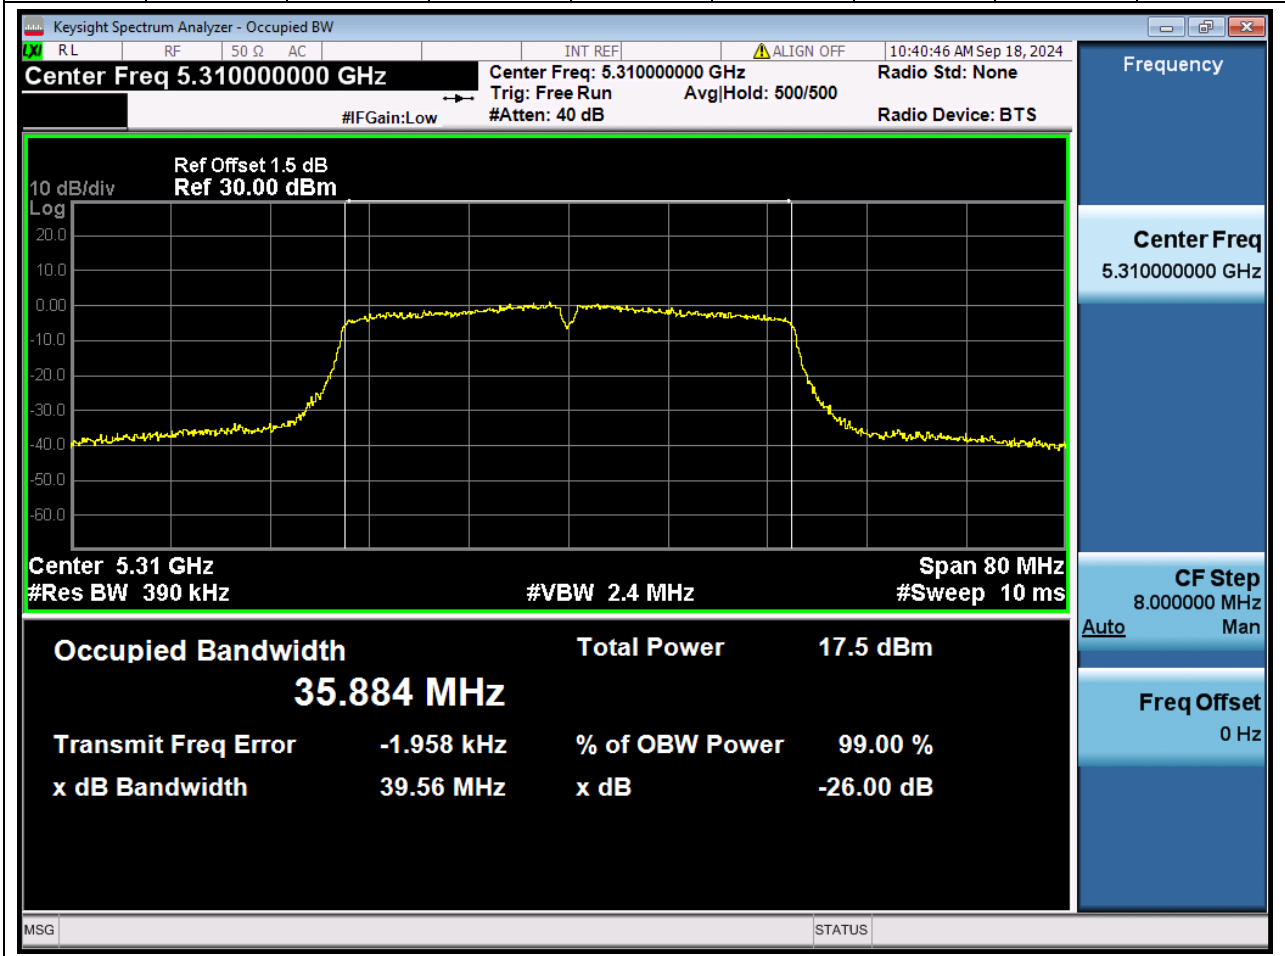

28. 802.11n_40M_U-NII-2A_H_ANT1

28.1 A.2.2-99% Bandwidth(NTNV)

Center Frequency (MHz)	OBW Power (%)	RBW (MHz)	Detector	Limit (MHz)	OBW (MHz)	Verdict
5310	99	0.39	Peak	0	35.884498	Unknow