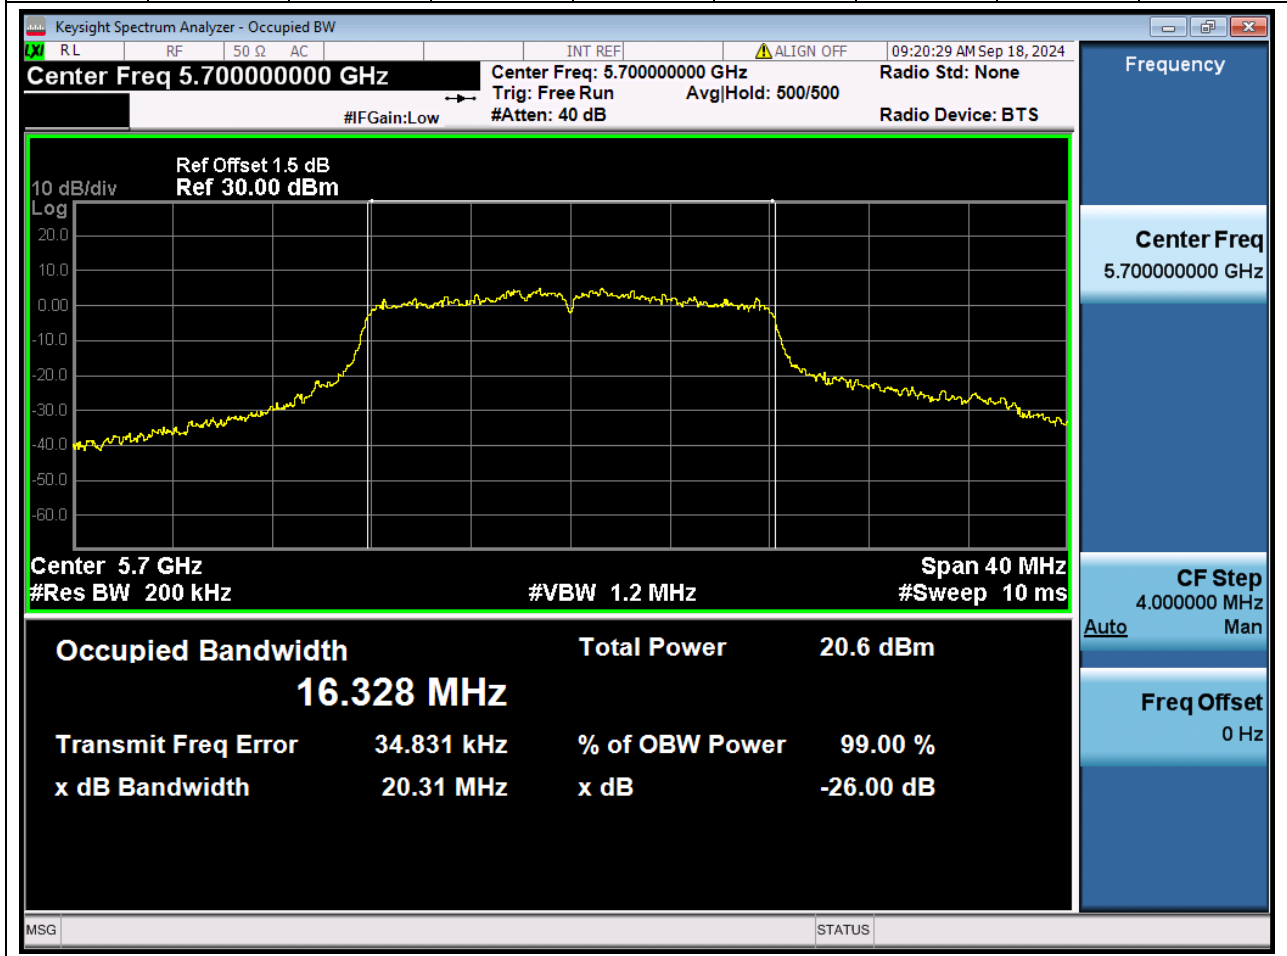

9. 802.11a_20M_U-NII-2C_H_ANT1

9.1 A.2.2-99% Bandwidth(NTNV)

Center Frequency (MHz)	OBW Power (%)		RBW (MHz)	Detector	Limit (MHz)	OBW (MHz)		Verdict
5700	99		0.2	Peak	0	16.328161		Unknow