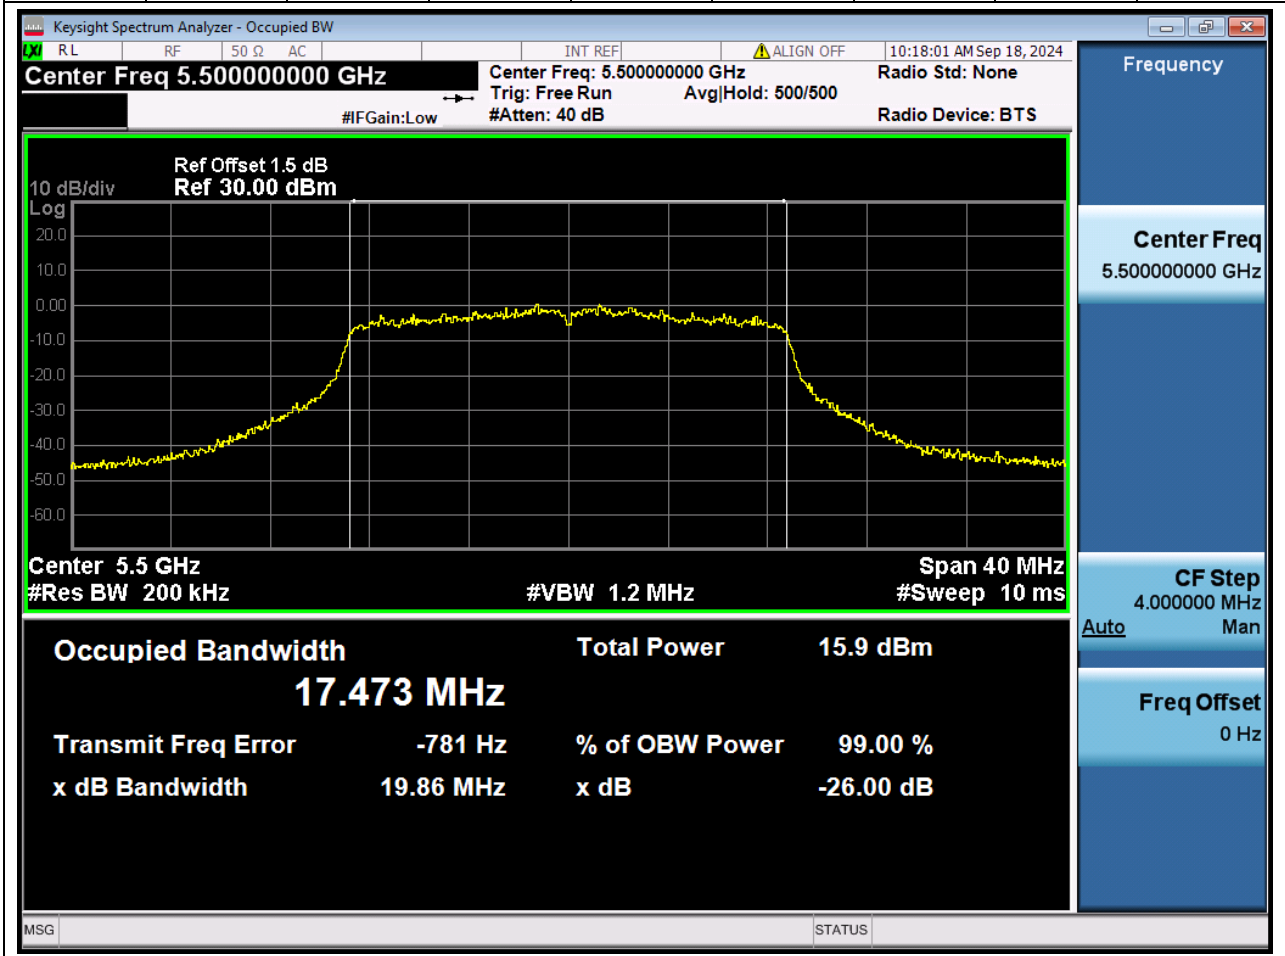

19. 802.11n_20M_U-NII-2C_L_ANT1

19.1 A.2.2-99% Bandwidth(NTNV)

Center Frequency (MHz)	OBW Power (%)	RBW (MHz)	Detector	Limit (MHz)	OBW (MHz)	Verdict
5500	99	0.2	Peak	0	17.473003	Unknow