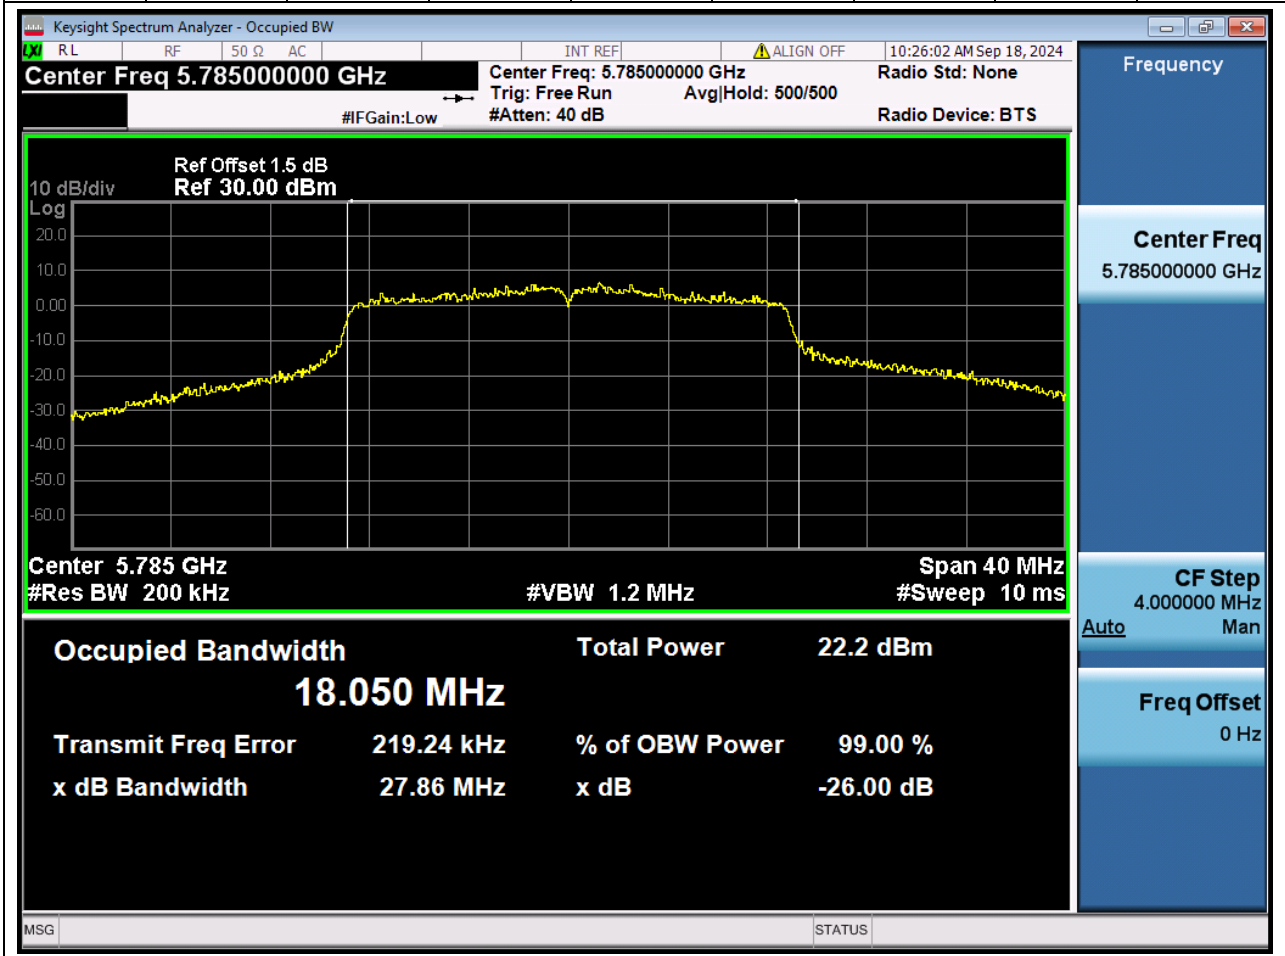

23. 802.11n_20M_U-NII-3_M

23.1 A.2.2-99% Bandwidth(NTNV)

Center Frequency (MHz)	OBW Power (%)	RBW (MHz)	Detector	Limit (MHz)	OBW (MHz)	Verdict
5785	99	0.2	Peak	0	18.050025	Unknown