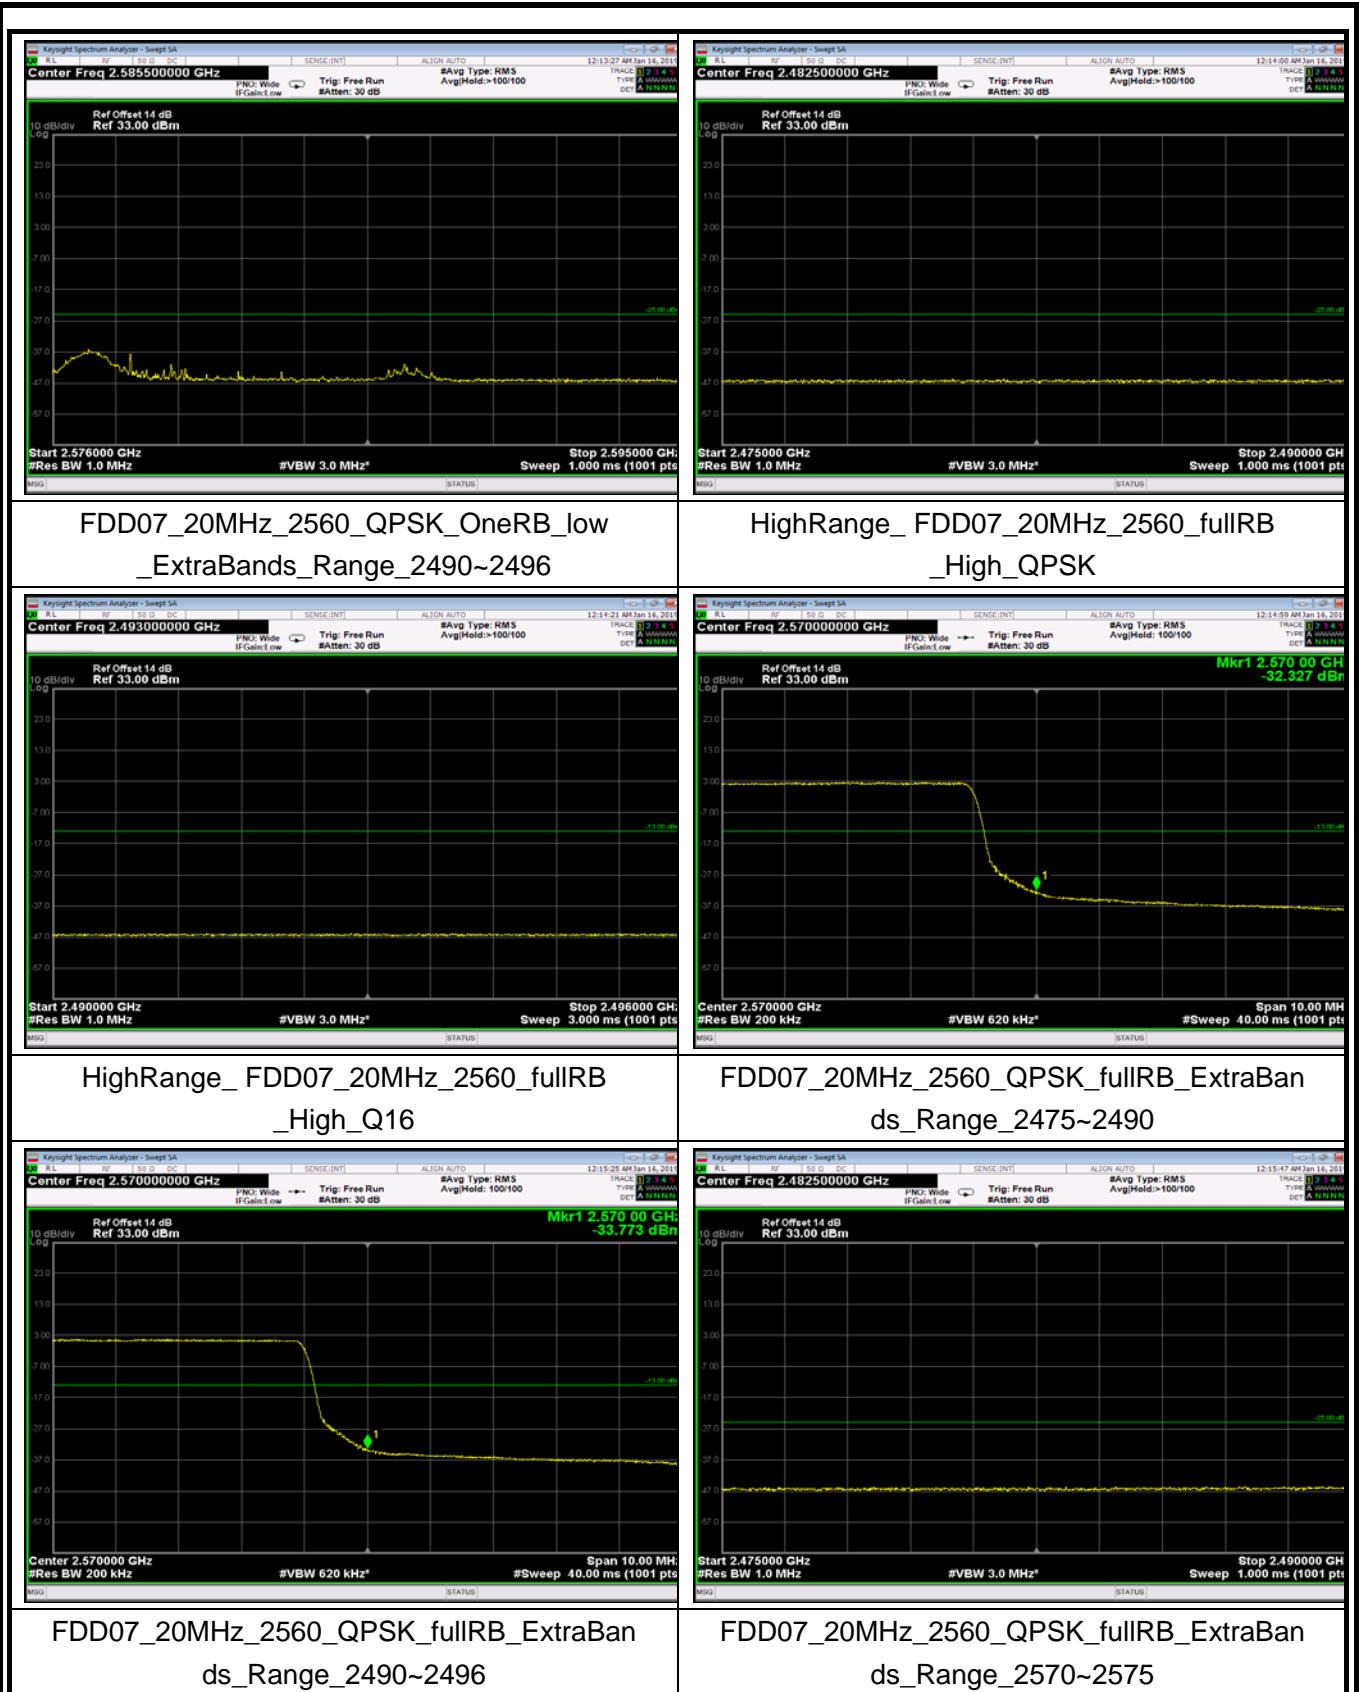

FDD07_15MHz_2562.5_QPSK_fullIRB_ExtraBands_Range_2475~2490

FDD07_15MHz_2562.5_QPSK_fullIRB_ExtraBands_Range_2490~2496

FDD07_15MHz_2562.5_QPSK_fullIRB_ExtraBands_Range_2570~2575

FDD07_15MHz_2562.5_QPSK_fullIRB_ExtraBands_Range_2575~2576

FDD07_15MHz_2562.5_QPSK_fullIRB_ExtraBands_Range_2576~2595

FDD07_20MHz_2560_QPSK_OneRB_low
_ExtraBands_Range_2490~2496

HighRange_FDD07_20MHz_2560_fullRB
_High_QPSK

HighRange_FDD07_20MHz_2560_fullRB
_High_Q16

FDD07_20MHz_2560_QPSK_fullRB_ExtraBan
ds_Range_2475~2490

FDD07_20MHz_2560_QPSK_fullRB_ExtraBan
ds_Range_2490~2496

FDD07_20MHz_2560_QPSK_fullRB_ExtraBan
ds_Range_2570~2575

FDD07_20MHz_2560_QPSK_fullRB_ExtraBan
ds_Range_2575~2576