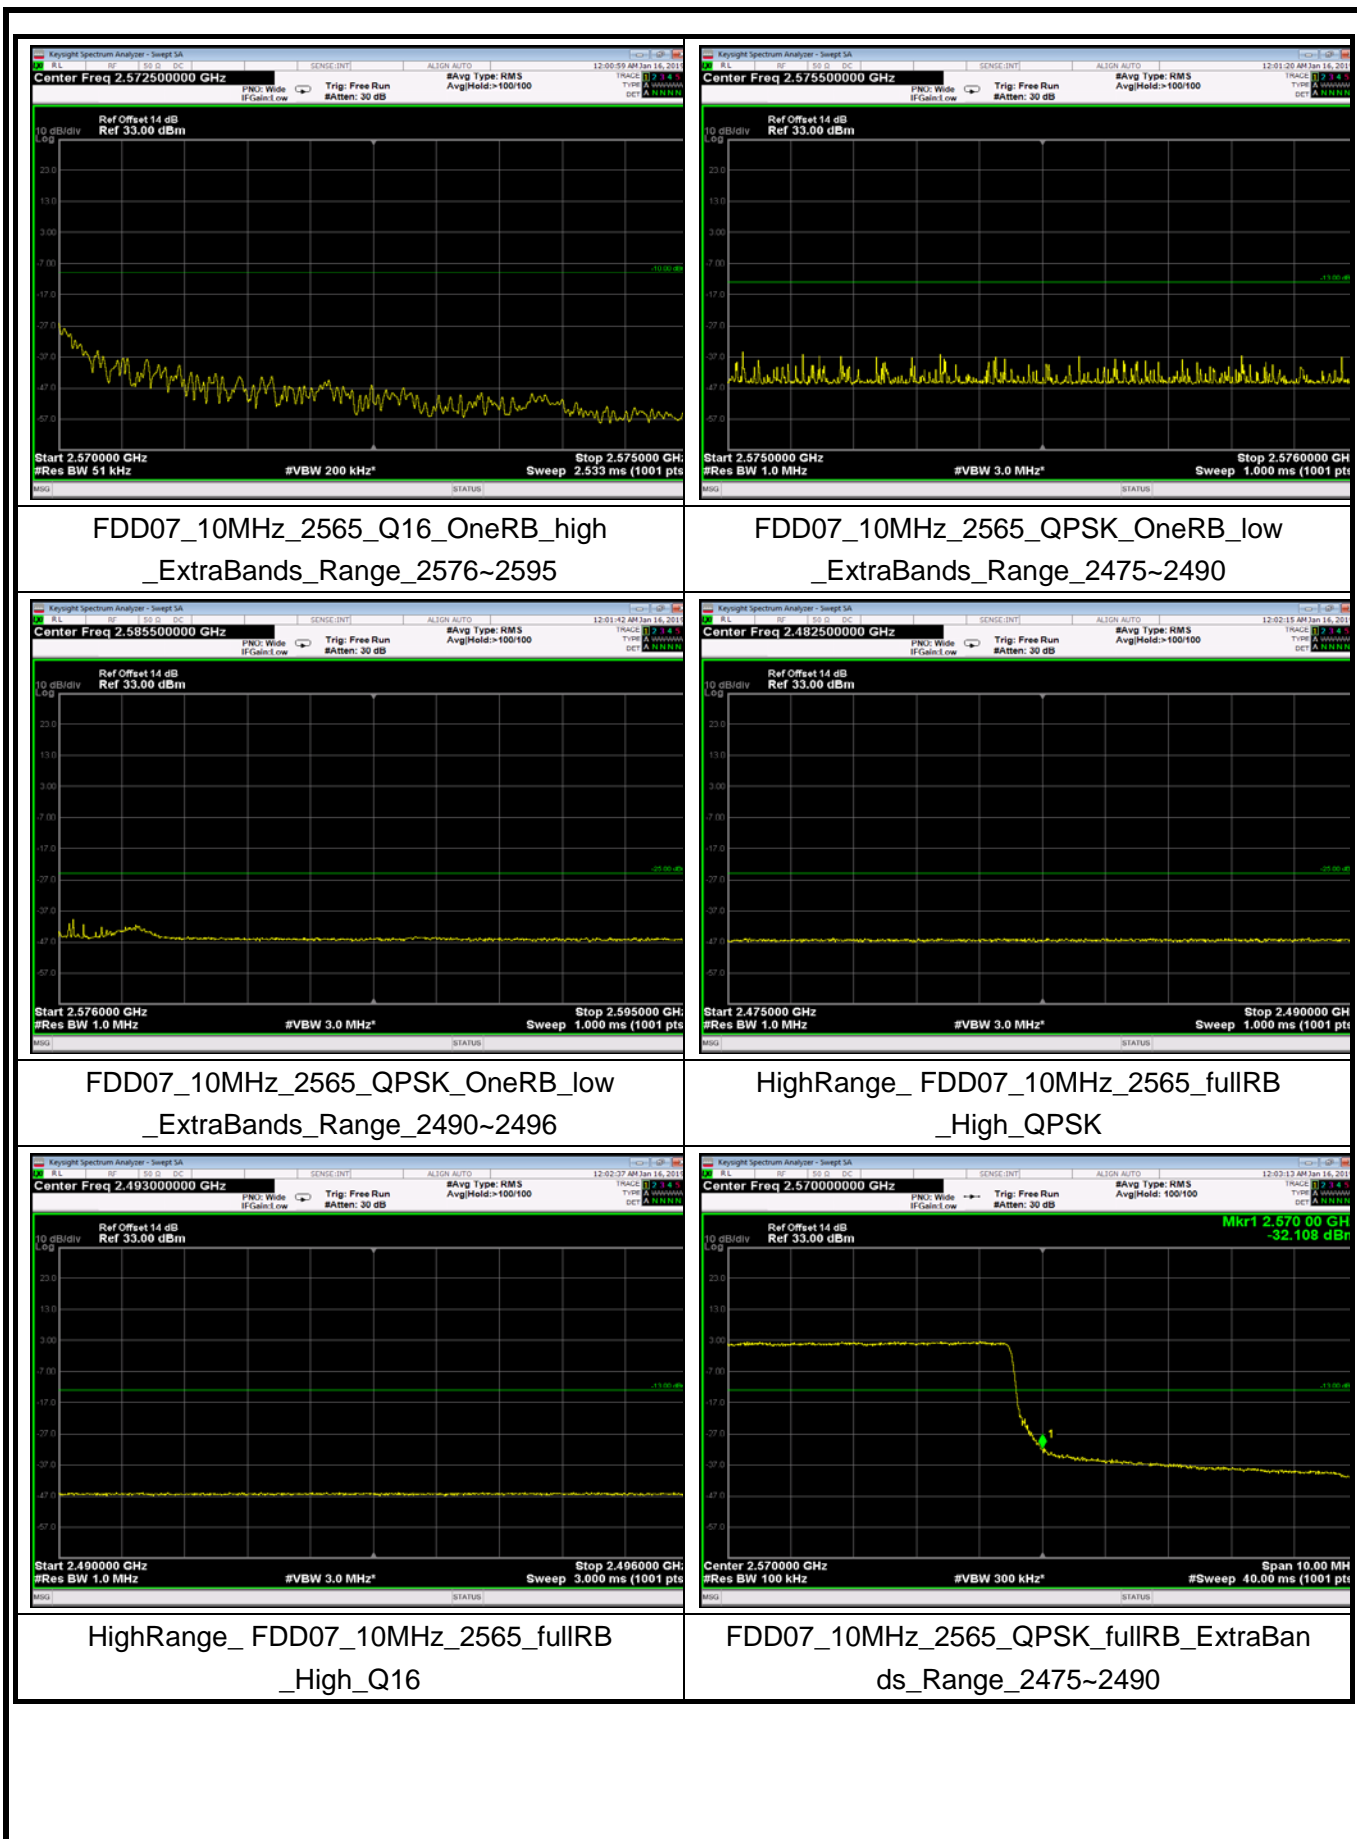

FDD07_5MHz_2567.5_Q16_OneRB_high
_ExtraBands_Range_2575~2576

FDD07_5MHz_2567.5_Q16_OneRB_high

FDD07_5MHz_2567.5_QPSK_OneRB_low

FDD07_5MHz_2567.5_QPSK_fullRB_ExtraBands_Range_2575~2576

FDD07_5MHz_2567.5_QPSK_fullRB_ExtraBands_Range_2576~2595

HighRange_FDD07_10MHz_2565_OneRB_high_QPSK

HighRange_FDD07_10MHz_2565_OneRB_high_Q16

FDD07_10MHz_2565_Q16_OneRB_high_ExtraBands_Range_2570~2575

FDD07_10MHz_2565_Q16_OneRB_high_ExtraBands_Range_2575~2576

HighRange_FDD07_15MHz_2562.5_fullIRB_High_Q16

FDD07_15MHz_2562.5_QPSK_fullIRB_ExtraBands_Range_2475~2490

FDD07_15MHz_2562.5_QPSK_fullIRB_ExtraBands_Range_2490~2496

FDD07_15MHz_2562.5_QPSK_fullIRB_ExtraBands_Range_2570~2575

FDD07_15MHz_2562.5_QPSK_fullIRB_ExtraBands_Range_2575~2576