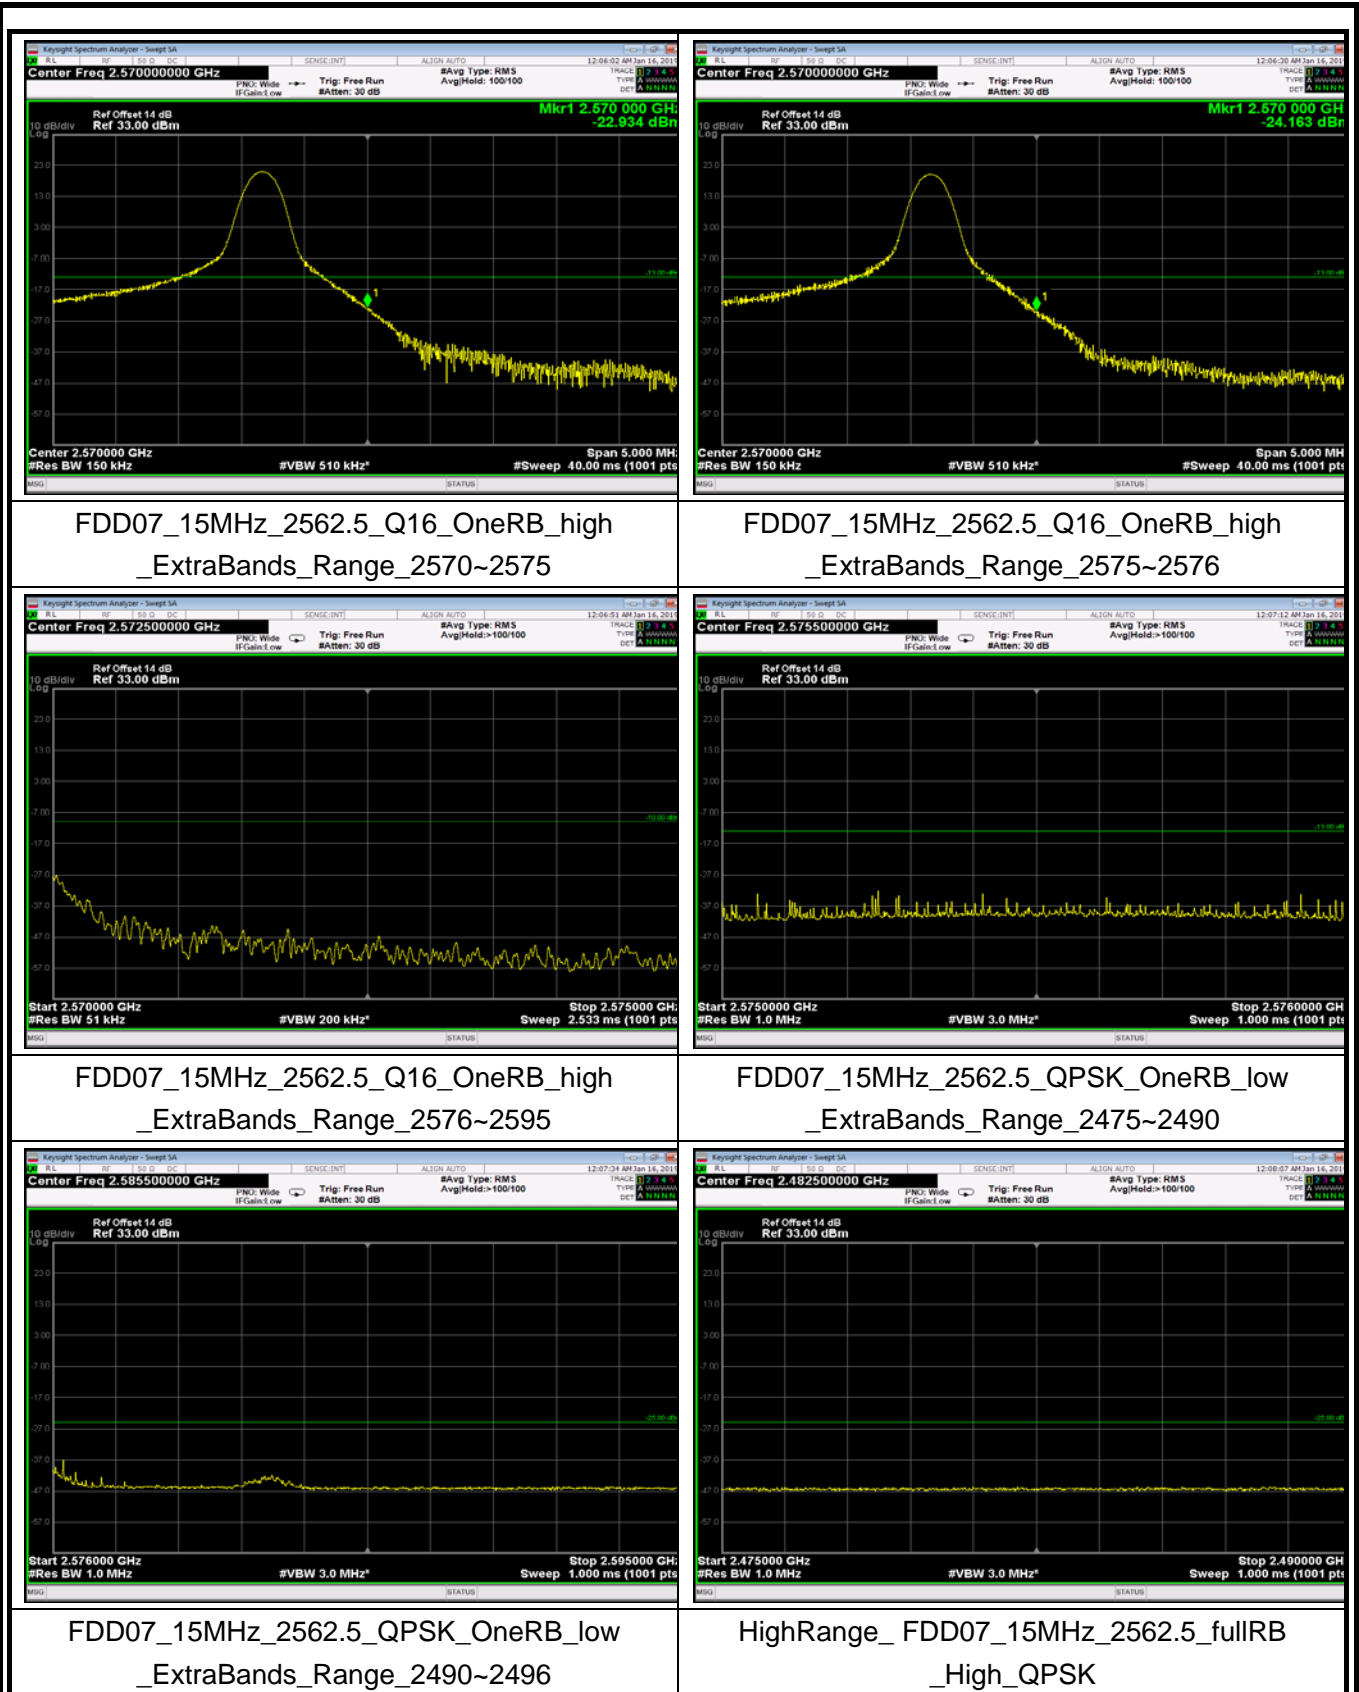

HighRange_FDD07_10MHz_2565_OneRB_high_QPSK

HighRange_FDD07_10MHz_2565_OneRB_high_Q16

FDD07_10MHz_2565_Q16_OneRB_high_ExtraBands_Range_2570~2575

FDD07_10MHz_2565_Q16_OneRB_high_ExtraBands_Range_2575~2576

HighRange_FDD07_15MHz_2562.5_fullIRB_High_Q16

FDD07_15MHz_2562.5_QPSK_fullIRB_ExtraBands_Range_2475~2490

FDD07_15MHz_2562.5_QPSK_fullIRB_ExtraBands_Range_2490~2496

FDD07_15MHz_2562.5_QPSK_fullIRB_ExtraBands_Range_2570~2575

FDD07_15MHz_2562.5_QPSK_fullIRB_ExtraBands_Range_2575~2576

FDD07_20MHz_2560_QPSK_fullRB_ExtraBan
ds_Range_2475~2490

FDD07_20MHz_2560_QPSK_fullRB_ExtraBan
ds_Range_2490~2496

FDD07_20MHz_2560_QPSK_fullRB_ExtraBan
ds_Range_2570~2575

FDD07_20MHz_2560_QPSK_fullRB_ExtraBan
ds_Range_2575~2576