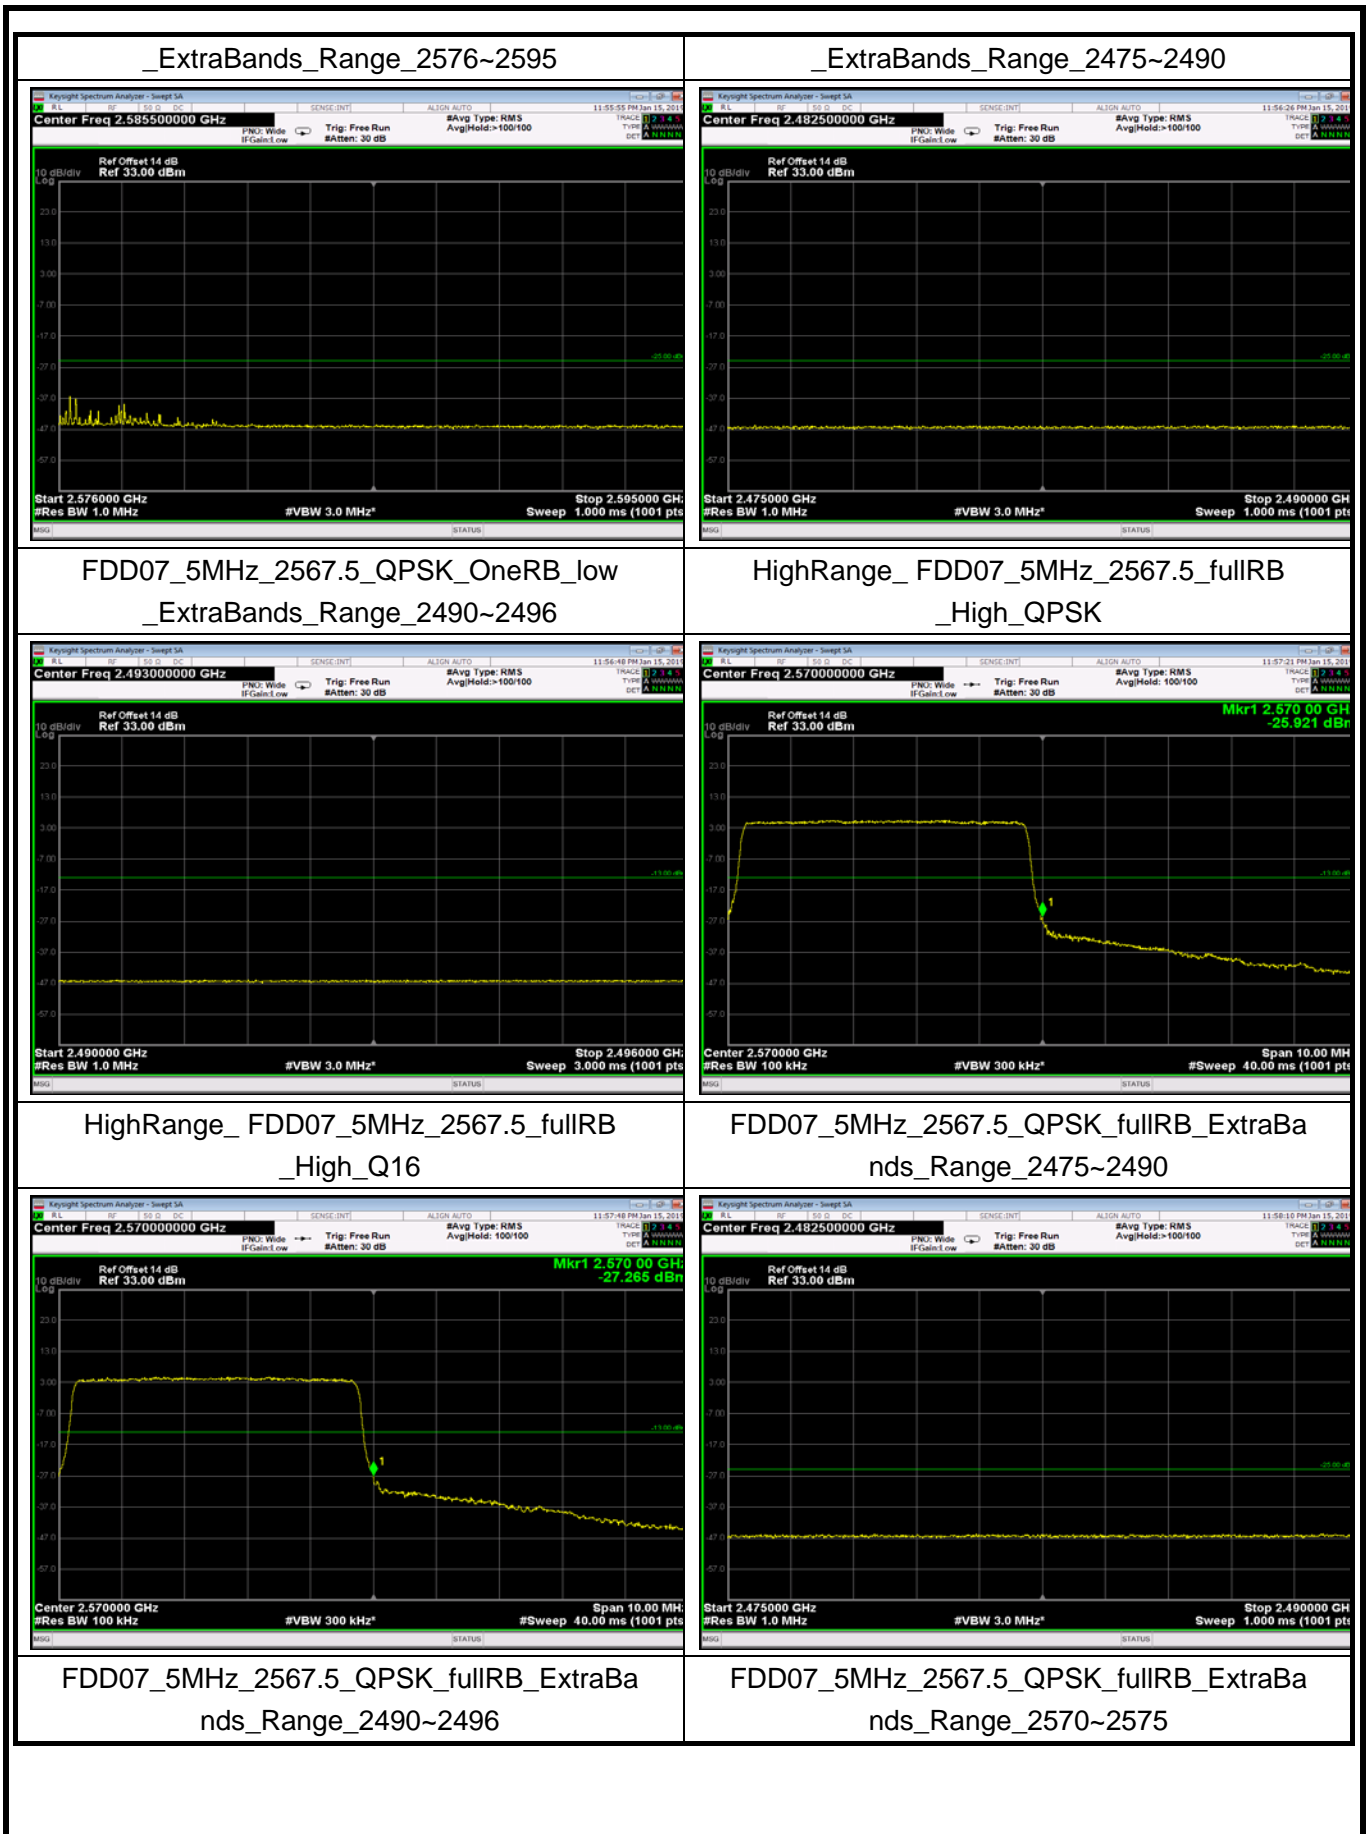

FDD07_20MHz_2510_Q16_fullRB_ExtraBand
s_Range_2575~2576

FDD07_20MHz_2510_Q16_fullRB_ExtraBand
s_Range_2576~2595

HighRange_FDD07_5MHz_2567.5_OneRB
_high_QPSK

HighRange_FDD07_5MHz_2567.5_OneRB
_high_Q16

FDD07_5MHz_2567.5_Q16_OneRB_high
_ExtraBands_Range_2570~2575

FDD07_5MHz_2567.5_Q16_OneRB_high
_ExtraBands_Range_2575~2576

FDD07_5MHz_2567.5_Q16_OneRB_high

FDD07_5MHz_2567.5_QPSK_OneRB_low

FDD07_5MHz_2567.5_QPSK_fullRB_ExtraBands_Range_2575~2576

FDD07_5MHz_2567.5_QPSK_fullRB_ExtraBands_Range_2576~2595

HighRange_FDD07_10MHz_2565_OneRB_high_QPSK

HighRange_FDD07_10MHz_2565_OneRB_high_Q16

FDD07_10MHz_2565_Q16_OneRB_high_ExtraBands_Range_2570~2575

FDD07_10MHz_2565_Q16_OneRB_high_ExtraBands_Range_2575~2576

HighRange_FDD07_15MHz_2562.5_fullIRB_High_Q16