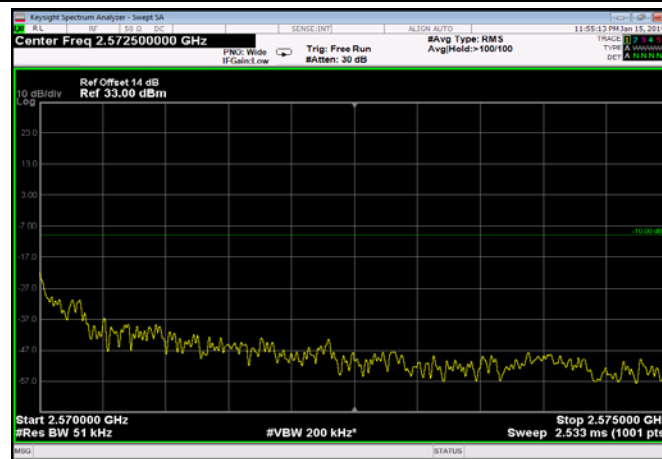

FDD07_20MHz_2510_Q16_fullRB_ExtraBand
s_Range_2575~2576

FDD07_20MHz_2510_Q16_fullRB_ExtraBand
s_Range_2576~2595

HighRange_FDD07_5MHz_2567.5_OneRB
_high_QPSK

HighRange_FDD07_5MHz_2567.5_OneRB
_high_Q16

FDD07_5MHz_2567.5_Q16_OneRB_high
_ExtraBands_Range_2570~2575