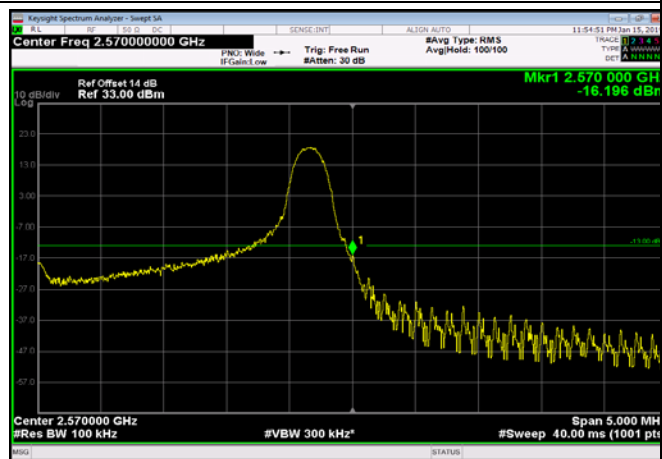

FDD07_20MHz_2510_Q16_fullRB_ExtraBand
s_Range_2575~2576

FDD07_20MHz_2510_Q16_fullRB_ExtraBand
s_Range_2576~2595

HighRange_FDD07_5MHz_2567.5_OneRB
_high_QPSK

HighRange_FDD07_5MHz_2567.5_OneRB
_high_Q16

FDD07_5MHz_2567.5_Q16_OneRB_high
_ExtraBands_Range_2570~2575