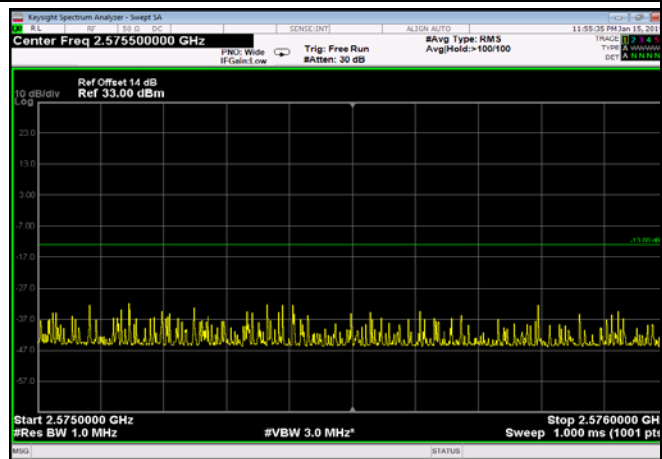

FDD07_5MHz_2567.5_Q16_OneRB_high
_ExtraBands_Range_2575~2576

FDD07_5MHz_2567.5_QPSK_OneRB_low