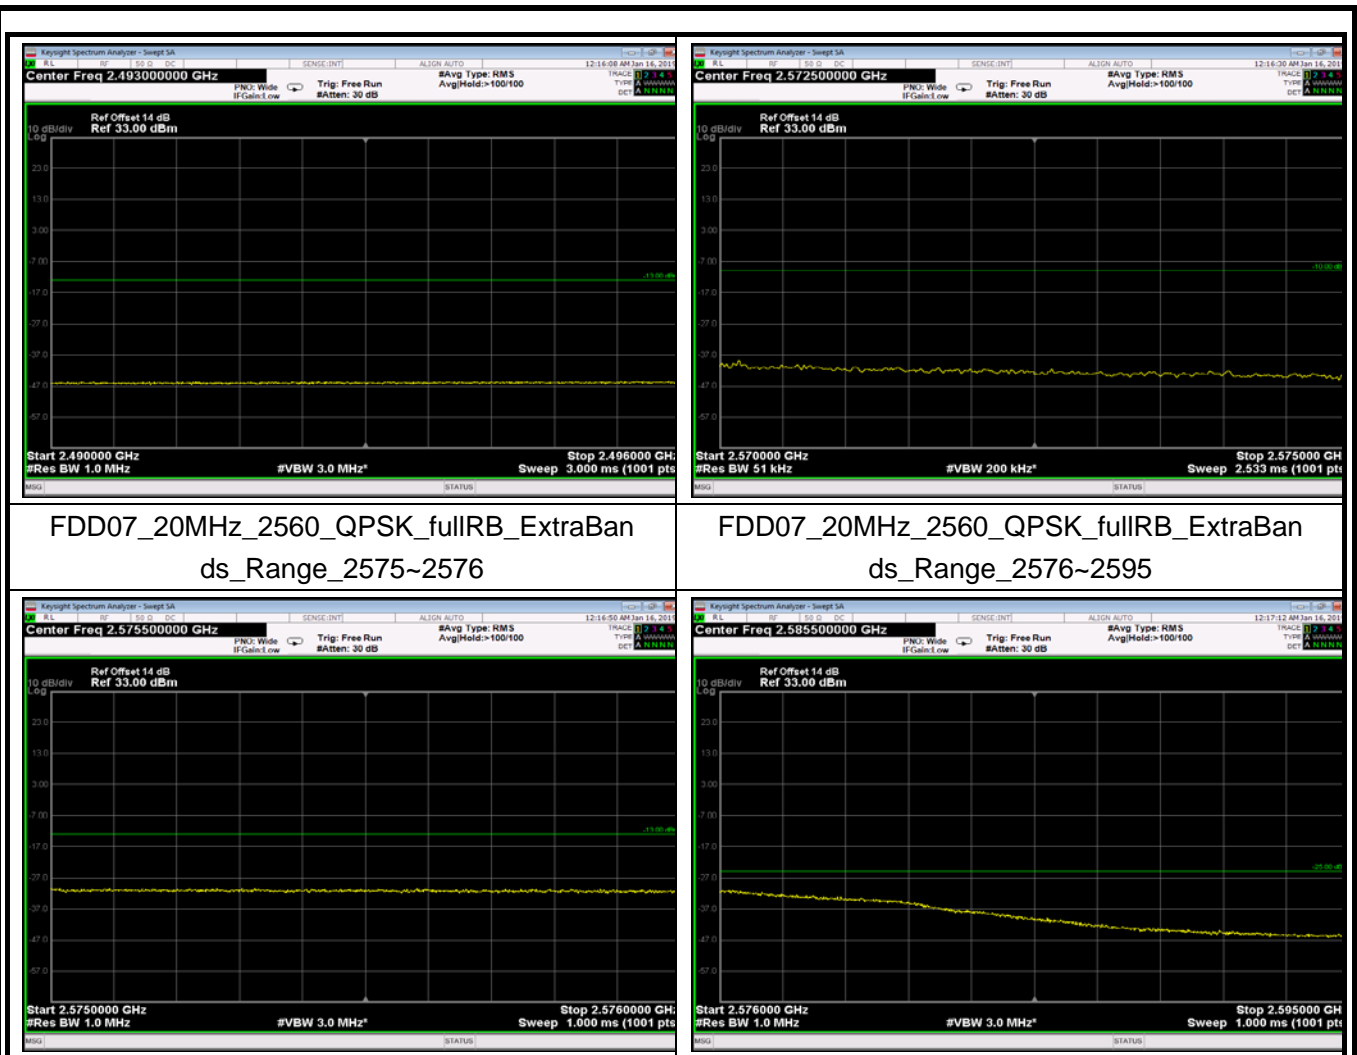

FDD07_15MHz_2562.5_QPSK_fullIRB_ExtraBands_Range_2576~2595

FDD07_20MHz_2560_QPSK_OneRB_low
_ExtraBands_Range_2490~2496

HighRange_FDD07_20MHz_2560_fullRB
_High_QPSK

HighRange_FDD07_20MHz_2560_fullRB
_High_Q16

FDD07_20MHz_2560_QPSK_fullRB_ExtraBan
ds_Range_2475~2490

FDD07_20MHz_2560_QPSK_fullRB_ExtraBan
ds_Range_2490~2496

FDD07_20MHz_2560_QPSK_fullRB_ExtraBan
ds_Range_2570~2575

FDD07_20MHz_2560_QPSK_fullRB_ExtraBan
ds_Range_2575~2576