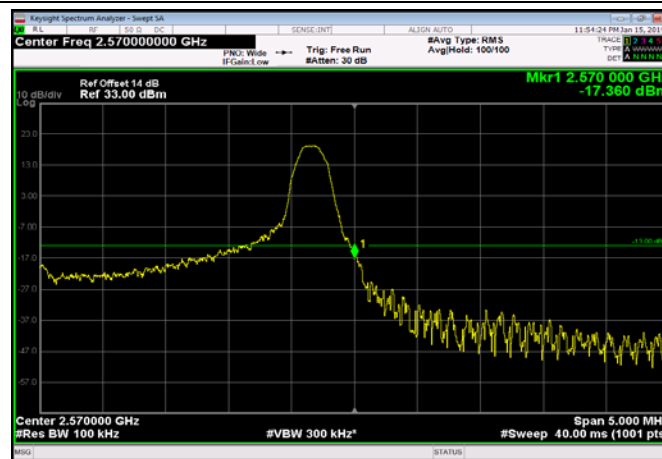

FDD07_20MHz_2510_Q16_fullRB_ExtraBand
s_Range_2575~2576

FDD07_20MHz_2510_Q16_fullRB_ExtraBand
s_Range_2576~2595

HighRange_FDD07_5MHz_2567.5_OneRB
_high_QPSK

HighRange_FDD07_5MHz_2567.5_OneRB
_high_Q16

FDD07_5MHz_2567.5_Q16_OneRB_high
_ExtraBands_Range_2570~2575