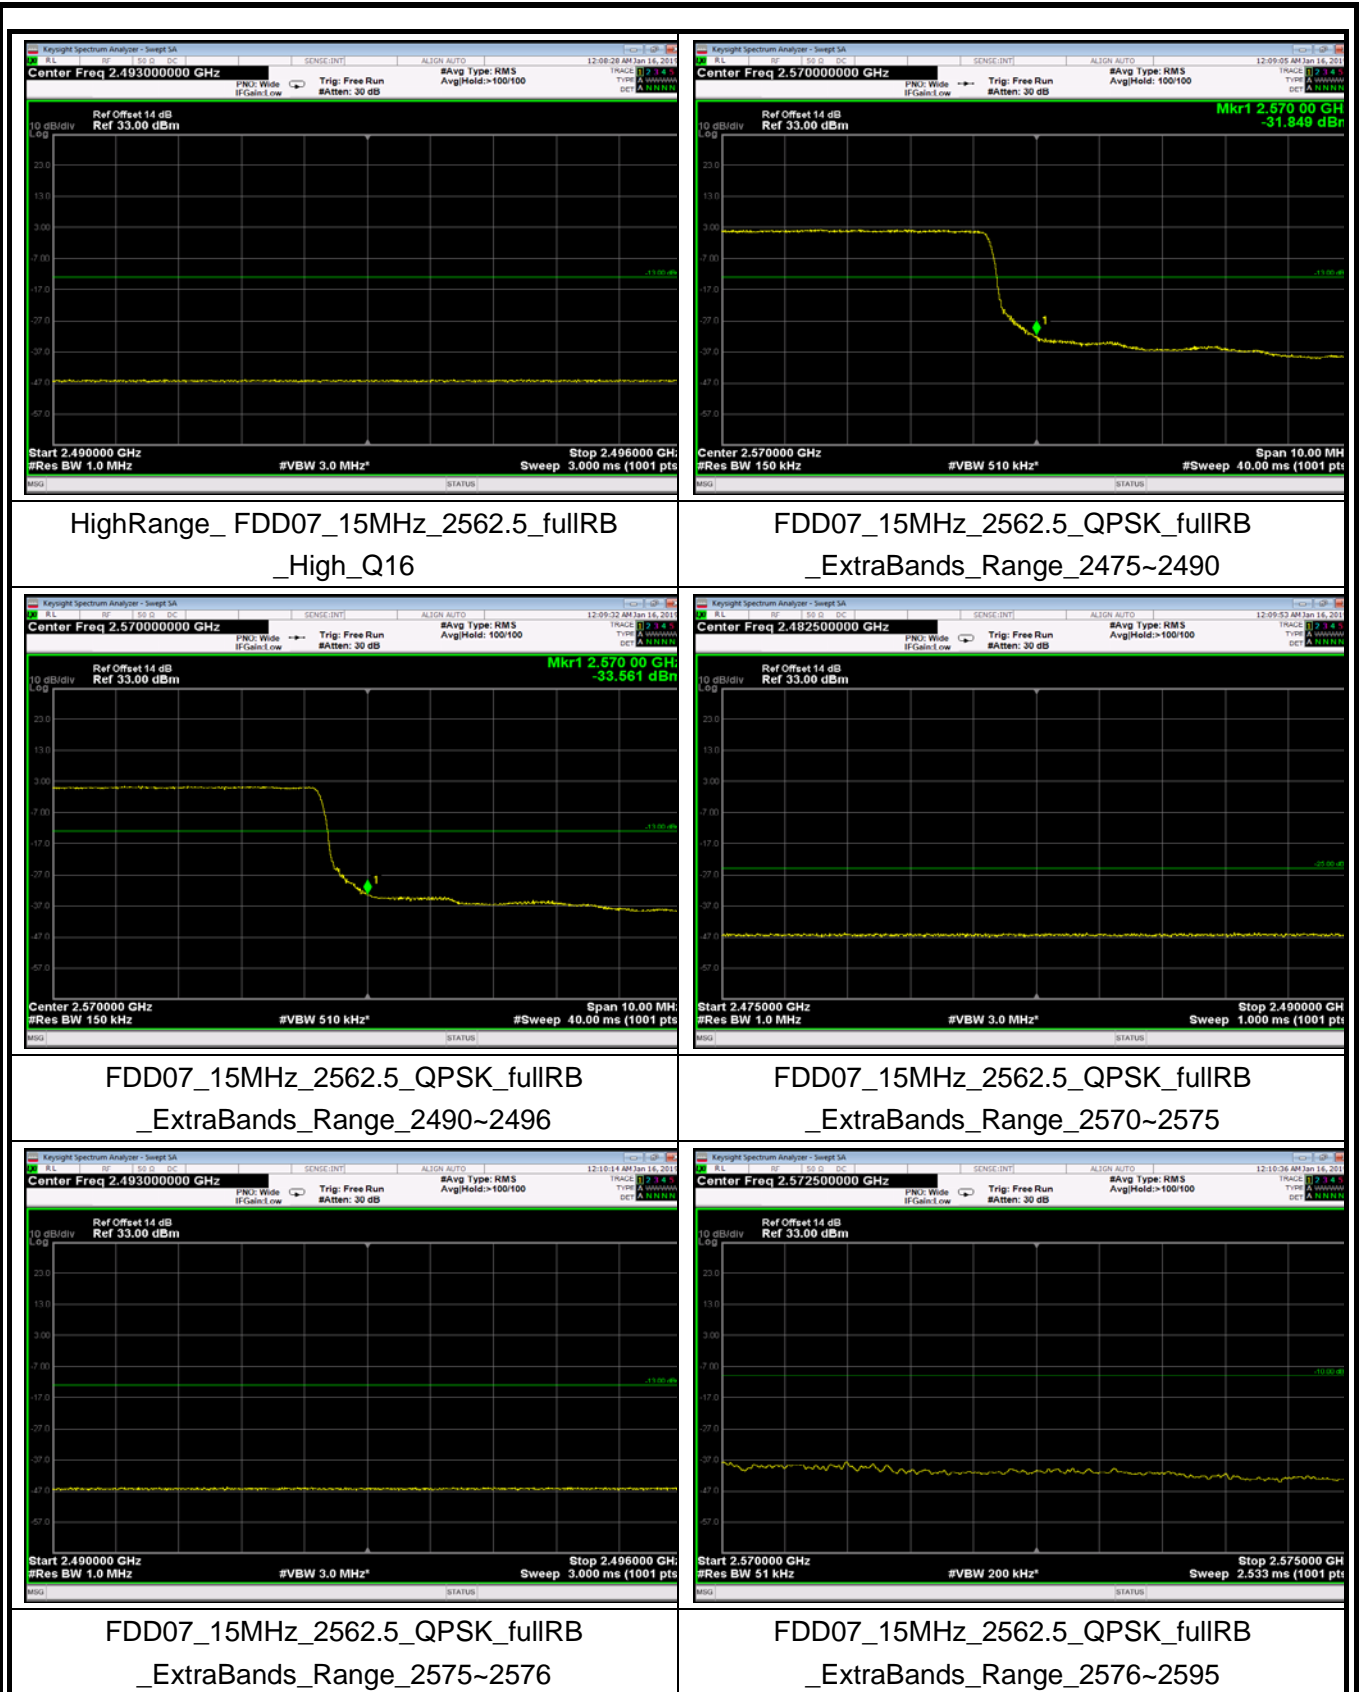

HighRange_FDD07_10MHz_2565_OneRB_high_QPSK

HighRange_FDD07_10MHz_2565_OneRB_high_Q16

FDD07_10MHz_2565_Q16_OneRB_high_ExtraBands_Range_2570~2575

FDD07_10MHz_2565_Q16_OneRB_high_ExtraBands_Range_2575~2576

HighRange_FDD07_15MHz_2562.5_fullIRB_High_Q16

FDD07_15MHz_2562.5_QPSK_fullIRB_ExtraBands_Range_2475~2490

FDD07_15MHz_2562.5_QPSK_fullIRB_ExtraBands_Range_2490~2496

FDD07_15MHz_2562.5_QPSK_fullIRB_ExtraBands_Range_2570~2575

FDD07_15MHz_2562.5_QPSK_fullIRB_ExtraBands_Range_2575~2576