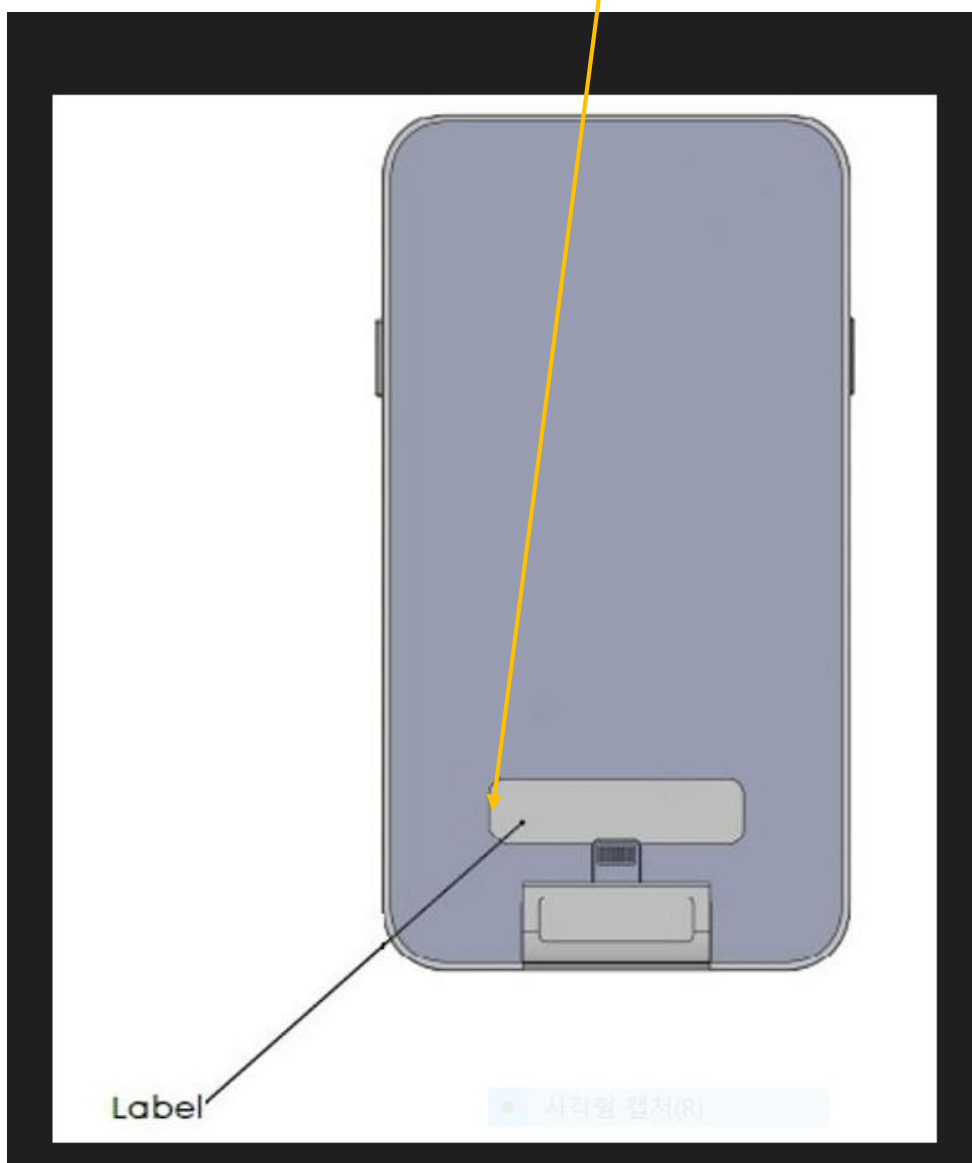

AsReader DOCK-Type Combo

Label

• 세라믹 접착(R)