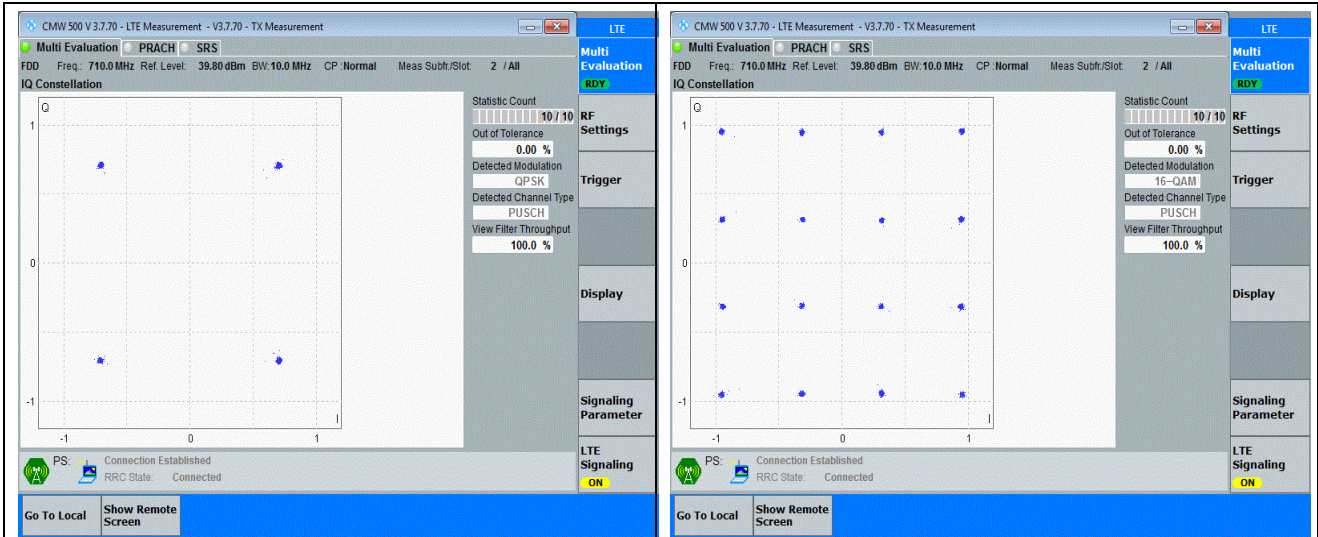

Remark: All bandwidth and all modulation had been tested, but only the worst case data displayed in this report.

Test Graphs

<p align="center"><b>Band12-10MHz-QPSK-23095-50RB#0</b></p>	<p align="center"><b>Band12-10MHz-16QAM-23095-50RB#0</b></p>
<p align="center"><b>Band12-10MHz-64QAM-23095-50RB#0</b></p>	<p align="center"><b>Band13-10MHz-QPSK-23230-50RB#0</b></p>
<p align="center"><b>Band13-10MHz-16QAM-23230-50RB#0</b></p>	<p align="center"><b>Band13-10MHz-64QAM-23230-50RB#0</b></p>
<p align="center"><b>Band17-10MHz-QPSK-23790-50RB#0</b></p>	<p align="center"><b>Band17-10MHz-16QAM-23790-50RB#0</b></p>