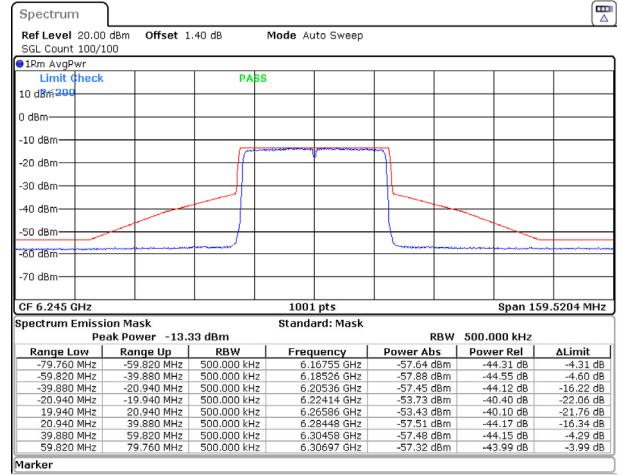

802.11ax (40MHz) 6245MHz Chain D NSS-1

802.11ax (40MHz) 6245MHz Chain B NSS-1