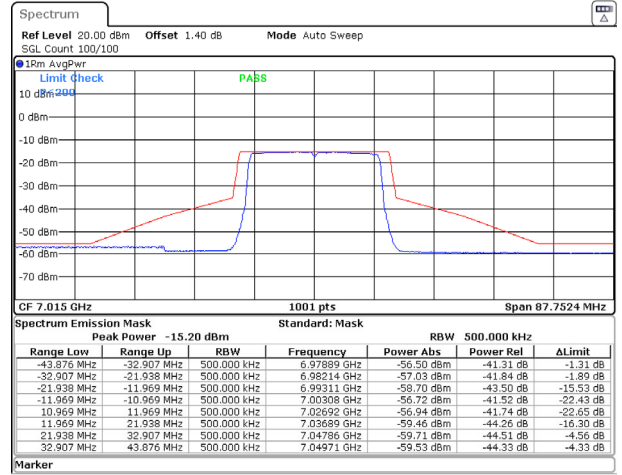

802.11ax (20MHz) 6855MHz Chain C NSS-1

802.11ax (20MHz) 6855MHz Chain D NSS-1

802.11ax (20MHz) 6895MHz Chain A NSS-1

802.11ax (20MHz) 6895MHz Chain B NSS-1

802.11ax (20MHz) 6895MHz Chain C NSS-1

802.11ax (20MHz) 6895MHz Chain D NSS-1

802.11ax (20MHz) 7015MHz Chain A NSS-1

802.11ax (20MHz) 7015MHz Chain B NSS-1

802.11ax (20MHz) 7015MHz Chain C NSS-1

802.11ax (20MHz) 7015MHz Chain D NSS-1

802.11ax (20MHz) 7095MHz Chain A NSS-1

802.11ax (20MHz) 7095MHz Chain B NSS-1