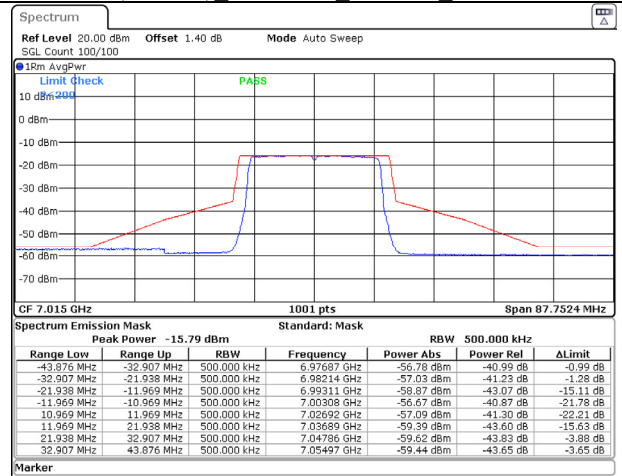

802.11ax (20MHz) 6535MHz Chain A NSS-1

802.11ax (20MHz) 6535MHz Chain B NSS-1

802.11ax (20MHz) 6535MHz Chain C NSS-1

802.11ax (20MHz) 6535MHz Chain D NSS-1

802.11ax (20MHz) 6695MHz Chain A NSS-1

802.11ax (20MHz) 6695MHz Chain B NSS-1

802.11ax (20MHz) 6855MHz Chain C NSS-1

802.11ax (20MHz) 6855MHz Chain D NSS-1

802.11ax (20MHz) 6895MHz Chain A NSS-1

802.11ax (20MHz) 6895MHz Chain B NSS-1

802.11ax (20MHz) 6895MHz Chain C NSS-1

802.11ax (20MHz) 6895MHz Chain D NSS-1

802.11ax (20MHz) 7015MHz Chain A NSS-1

802.11ax (20MHz) 7015MHz Chain B NSS-1

802.11ax (20MHz) 7015MHz Chain C NSS-1

802.11ax (20MHz) 7015MHz Chain D NSS-1

802.11ax (20MHz) 7095MHz Chain A NSS-1

802.11ax (20MHz) 7095MHz Chain B NSS-1