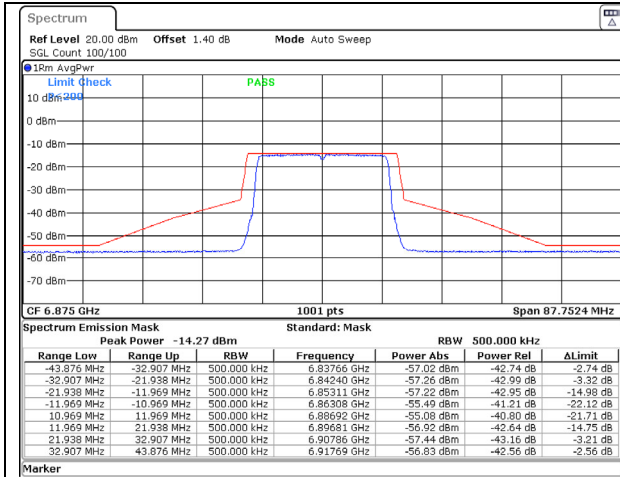

802.11ax (20MHz) 6535MHz Chain A NSS-1

802.11ax (20MHz) 6535MHz Chain B NSS-1

802.11ax (20MHz) 6535MHz Chain C NSS-1

802.11ax (20MHz) 6535MHz Chain D NSS-1

802.11ax (20MHz) 6695MHz Chain A NSS-1

802.11ax (20MHz) 6695MHz Chain B NSS-1

802.11ax (20MHz) 6855MHz Chain C NSS-1

802.11ax (20MHz) 6855MHz Chain D NSS-1

802.11ax (20MHz) 6895MHz Chain A NSS-1

802.11ax (20MHz) 6895MHz Chain B NSS-1

802.11ax (20MHz) 6895MHz Chain C NSS-1

802.11ax (20MHz) 6895MHz Chain D NSS-1

802.11ax (20MHz) 7015MHz Chain A NSS-1

802.11ax (20MHz) 7015MHz Chain B NSS-1

802.11ax (20MHz) 7015MHz Chain C NSS-1

802.11ax (20MHz) 7015MHz Chain D NSS-1

802.11ax (20MHz) 7095MHz Chain A NSS-1

802.11ax (20MHz) 7095MHz Chain B NSS-1