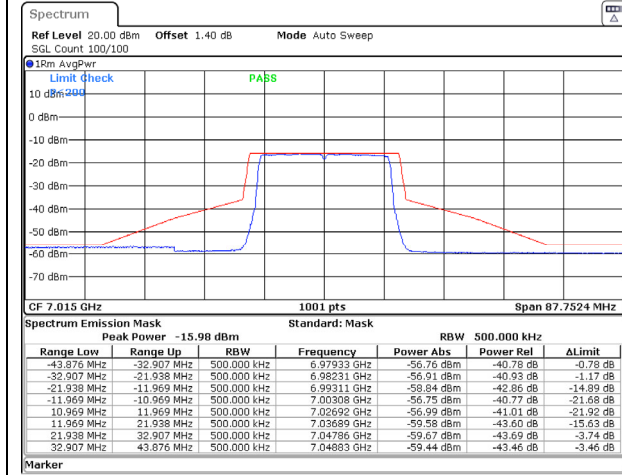

802.11ax (20MHz) 6855MHz Chain C NSS-1

802.11ax (20MHz) 6855MHz Chain D NSS-1

802.11ax (20MHz) 6895MHz Chain A NSS-1

802.11ax (20MHz) 6895MHz Chain B NSS-1

802.11ax (20MHz) 6895MHz Chain C NSS-1

802.11ax (20MHz) 6895MHz Chain D NSS-1

802.11ax (20MHz) 7015MHz Chain A NSS-1

802.11ax (20MHz) 7015MHz Chain B NSS-1

802.11ax (20MHz) 7015MHz Chain C NSS-1

802.11ax (20MHz) 7015MHz Chain D NSS-1

802.11ax (20MHz) 7095MHz Chain A NSS-1

802.11ax (20MHz) 7095MHz Chain B NSS-1