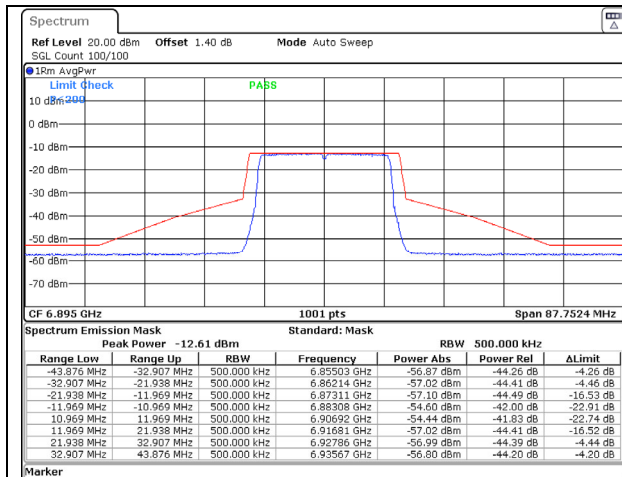

802.11ax (20MHz) 6535MHz Chain A NSS-1

802.11ax (20MHz) 6535MHz Chain B NSS-1

802.11ax (20MHz) 6535MHz Chain C NSS-1

802.11ax (20MHz) 6535MHz Chain D NSS-1

802.11ax (20MHz) 6695MHz Chain A NSS-1

802.11ax (20MHz) 6695MHz Chain B NSS-1

802.11ax (20MHz) 6855MHz Chain C NSS-1

802.11ax (20MHz) 6855MHz Chain D NSS-1

802.11ax (20MHz) 6895MHz Chain A NSS-1

802.11ax (20MHz) 6895MHz Chain B NSS-1

802.11ax (20MHz) 6895MHz Chain C NSS-1

802.11ax (20MHz) 6895MHz Chain D NSS-1

802.11ax (20MHz) 7015MHz Chain A NSS-1

802.11ax (20MHz) 7015MHz Chain B NSS-1

802.11ax (20MHz) 7015MHz Chain C NSS-1

802.11ax (20MHz) 7015MHz Chain D NSS-1

802.11ax (20MHz) 7095MHz Chain A NSS-1

802.11ax (20MHz) 7095MHz Chain B NSS-1