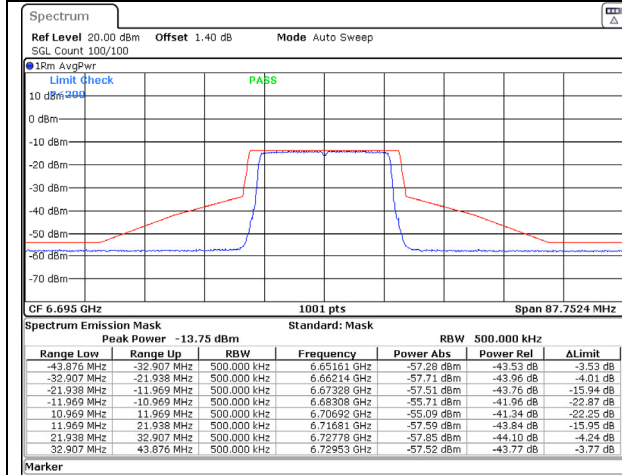

802.11ax (20MHz) 6535MHz Chain A NSS-1

802.11ax (20MHz) 6535MHz Chain B NSS-1

802.11ax (20MHz) 6535MHz Chain C NSS-1

802.11ax (20MHz) 6535MHz Chain D NSS-1

802.11ax (20MHz) 6695MHz Chain A NSS-1

802.11ax (20MHz) 6695MHz Chain B NSS-1

802.11ax (20MHz) 6855MHz Chain C NSS-1

802.11ax (20MHz) 6855MHz Chain D NSS-1

802.11ax (20MHz) 6895MHz Chain A NSS-1

802.11ax (20MHz) 6895MHz Chain B NSS-1

802.11ax (20MHz) 6895MHz Chain C NSS-1

802.11ax (20MHz) 6895MHz Chain D NSS-1

802.11ax (20MHz) 7015MHz Chain A NSS-1

802.11ax (20MHz) 7015MHz Chain B NSS-1

802.11ax (20MHz) 7015MHz Chain C NSS-1

802.11ax (20MHz) 7015MHz Chain D NSS-1

802.11ax (20MHz) 7095MHz Chain A NSS-1

802.11ax (20MHz) 7095MHz Chain B NSS-1