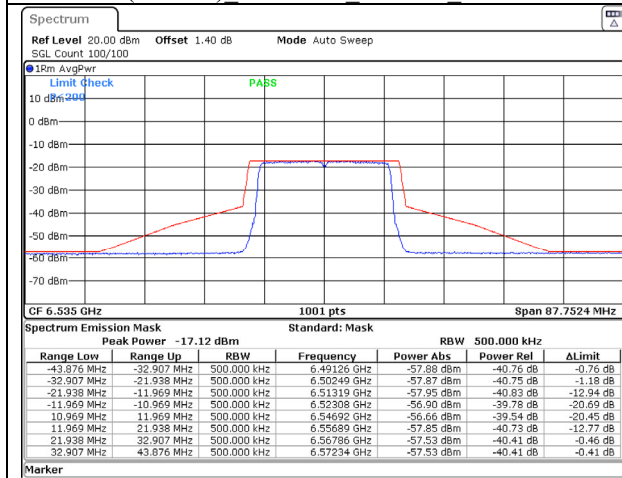

802.11ax (20MHz) 6535MHz Chain A NSS-1

802.11ax (20MHz) 6535MHz Chain B NSS-1

802.11ax (20MHz) 6535MHz Chain C NSS-1

802.11ax (20MHz) 6535MHz Chain D NSS-1

802.11ax (20MHz) 6695MHz Chain A NSS-1

802.11ax (20MHz) 6695MHz Chain B NSS-1

802.11ax (20MHz) 6855MHz Chain C NSS-1

802.11ax (20MHz) 6855MHz Chain D NSS-1

802.11ax (20MHz) 6895MHz Chain A NSS-1

802.11ax (20MHz) 6895MHz Chain B NSS-1

802.11ax (20MHz) 6895MHz Chain C NSS-1

802.11ax (20MHz) 6895MHz Chain D NSS-1

802.11ax (20MHz) 7015MHz Chain A NSS-1

802.11ax (20MHz) 7015MHz Chain B NSS-1

802.11ax (20MHz) 7015MHz Chain C NSS-1

802.11ax (20MHz) 7015MHz Chain D NSS-1

802.11ax (20MHz) 7095MHz Chain A NSS-1

802.11ax (20MHz) 7095MHz Chain B NSS-1