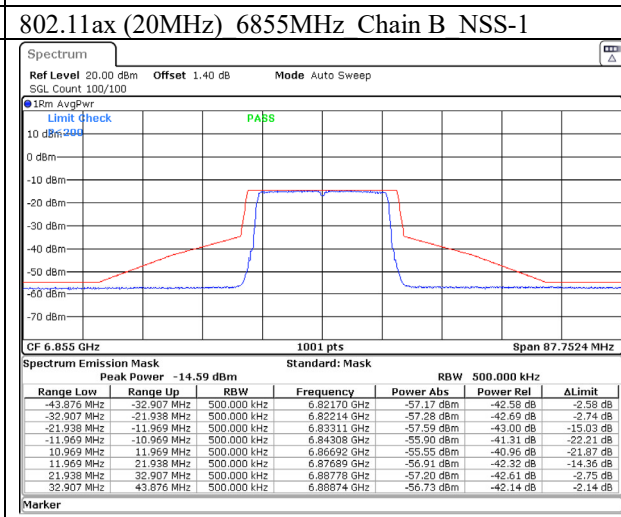

802.11ax (20MHz) 6535MHz Chain A NSS-1

802.11ax (20MHz) 6535MHz Chain B NSS-1

802.11ax (20MHz) 6535MHz Chain C NSS-1

802.11ax (20MHz) 6535MHz Chain D NSS-1

802.11ax (20MHz) 6695MHz Chain A NSS-1

802.11ax (20MHz) 6695MHz Chain B NSS-1

802.11ax (20MHz) 6855MHz Chain C NSS-1

802.11ax (20MHz) 6855MHz Chain D NSS-1

802.11ax (20MHz) 6895MHz Chain A NSS-1

802.11ax (20MHz) 6895MHz Chain B NSS-1

802.11ax (20MHz) 6895MHz Chain C NSS-1

802.11ax (20MHz) 6895MHz Chain D NSS-1

802.11ax (20MHz) 7015MHz Chain A NSS-1

802.11ax (20MHz) 7015MHz Chain B NSS-1

802.11ax (20MHz) 7015MHz Chain C NSS-1

802.11ax (20MHz) 7015MHz Chain D NSS-1

802.11ax (20MHz) 7095MHz Chain A NSS-1

802.11ax (20MHz) 7095MHz Chain B NSS-1