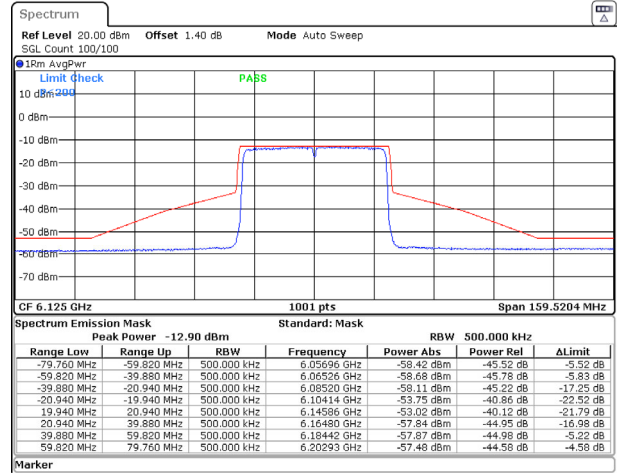

802.11ax (20MHz) 7015MHz Chain A NSS-1

802.11ax (20MHz) 7015MHz Chain B NSS-1

802.11ax (20MHz) 7015MHz Chain C NSS-1

802.11ax (20MHz) 7015MHz Chain D NSS-1

802.11ax (20MHz) 7095MHz Chain A NSS-1

802.11ax (20MHz) 7095MHz Chain B NSS-1

802.11ax (20MHz) 7095MHz Chain C NSS-1

802.11ax (20MHz) 7095MHz Chain D NSS-1

802.11ax (40MHz) 6125MHz Chain A NSS-1

802.11ax (40MHz) 6125MHz Chain B NSS-1

802.11ax (40MHz) 6125MHz Chain C NSS-1

802.11ax (40MHz) 6125MHz Chain D NSS-1