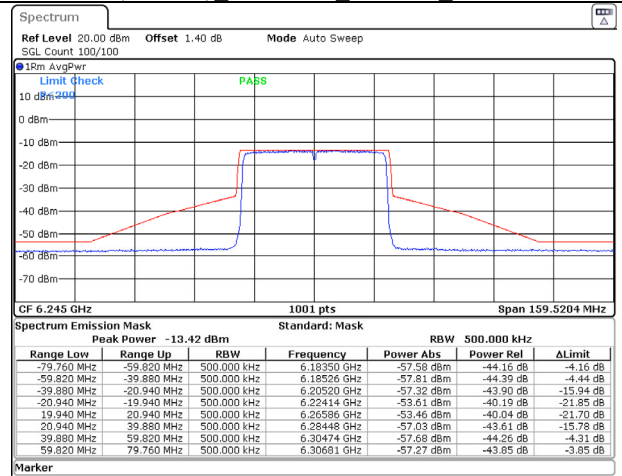

802.11ax (20MHz) 7095MHz Chain C NSS-1

802.11ax (20MHz) 7095MHz Chain D NSS-1

802.11ax (40MHz) 6125MHz Chain A NSS-1

802.11ax (40MHz) 6125MHz Chain B NSS-1

802.11ax (40MHz) 6125MHz Chain C NSS-1

802.11ax (40MHz) 6125MHz Chain D NSS-1

802.11ax (40MHz) 6245MHz Chain A NSS-1

802.11ax (40MHz) 6245MHz Chain B NSS-1

802.11ax (40MHz) 6245MHz Chain C NSS-1

802.11ax (40MHz) 6245MHz Chain D NSS-1