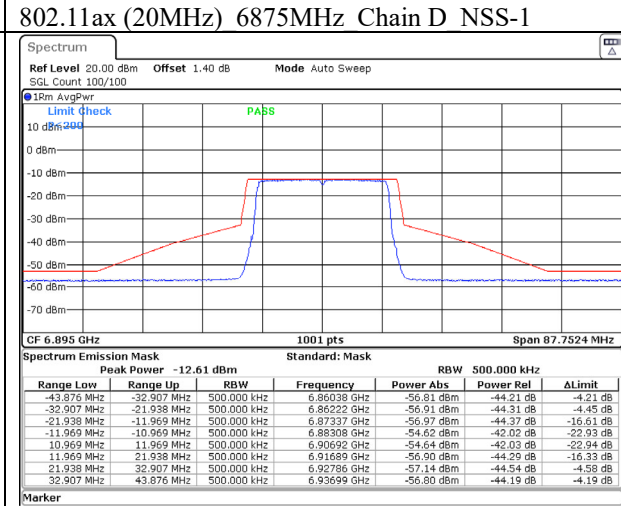

802.11ax (20MHz) 6535MHz Chain A NSS-1

802.11ax (20MHz) 6535MHz Chain B NSS-1

802.11ax (20MHz) 6535MHz Chain C NSS-1

802.11ax (20MHz) 6535MHz Chain D NSS-1

802.11ax (20MHz) 6695MHz Chain A NSS-1

802.11ax (20MHz) 6695MHz Chain B NSS-1

802.11ax (20MHz) 6855MHz Chain C NSS-1

802.11ax (20MHz) 6855MHz Chain D NSS-1

802.11ax (20MHz) 6895MHz Chain A NSS-1

802.11ax (20MHz) 6895MHz Chain B NSS-1

802.11ax (20MHz) 6895MHz Chain C NSS-1

802.11ax (20MHz) 6895MHz Chain D NSS-1

802.11ax (20MHz) 7015MHz Chain A NSS-1

802.11ax (20MHz) 7015MHz Chain B NSS-1

802.11ax (20MHz) 7015MHz Chain C NSS-1

802.11ax (20MHz) 7015MHz Chain D NSS-1

802.11ax (20MHz) 7095MHz Chain A NSS-1

802.11ax (20MHz) 7095MHz Chain B NSS-1