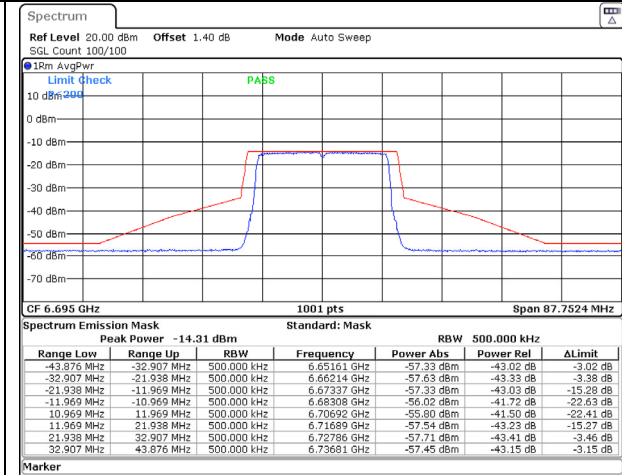

802.11ax (20MHz) 6535MHz Chain A NSS-1

802.11ax (20MHz) 6535MHz Chain B NSS-1

802.11ax (20MHz) 6535MHz Chain C NSS-1

802.11ax (20MHz) 6535MHz Chain D NSS-1

802.11ax (20MHz) 6695MHz Chain A NSS-1

802.11ax (20MHz) 6695MHz Chain B NSS-1

802.11ax (20MHz) 6855MHz Chain C NSS-1

802.11ax (20MHz) 6855MHz Chain D NSS-1

802.11ax (20MHz) 6895MHz Chain A NSS-1

802.11ax (20MHz) 6895MHz Chain B NSS-1

802.11ax (20MHz) 6895MHz Chain C NSS-1

802.11ax (20MHz) 6895MHz Chain D NSS-1

802.11ax (20MHz) 7015MHz Chain A NSS-1

802.11ax (20MHz) 7015MHz Chain B NSS-1

802.11ax (20MHz) 7015MHz Chain C NSS-1

802.11ax (20MHz) 7015MHz Chain D NSS-1

802.11ax (20MHz) 7095MHz Chain A NSS-1

802.11ax (20MHz) 7095MHz Chain B NSS-1