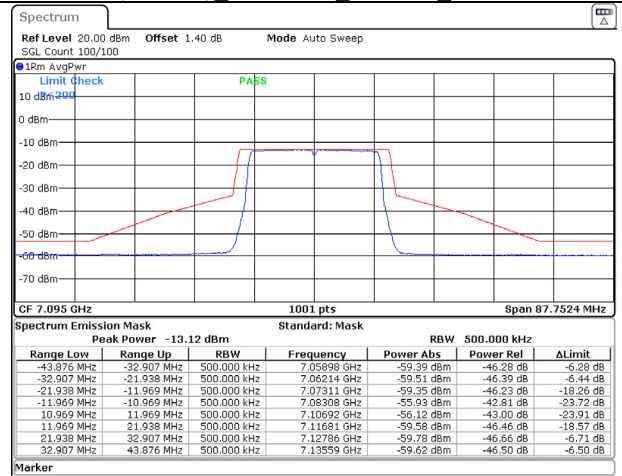

802.11ax (20MHz) 7015MHz Chain A NSS-1

802.11ax (20MHz) 7015MHz Chain B NSS-1

802.11ax (20MHz) 7015MHz Chain C NSS-1

802.11ax (20MHz) 7015MHz Chain D NSS-1

802.11ax (20MHz) 7095MHz Chain A NSS-1

802.11ax (20MHz) 7095MHz Chain B NSS-1

802.11ax (20MHz) 7095MHz Chain C NSS-1

802.11ax (20MHz) 7095MHz Chain D NSS-1

802.11ax (40MHz) 6125MHz Chain A NSS-1

802.11ax (40MHz) 6125MHz Chain B NSS-1

802.11ax (40MHz) 6125MHz Chain C NSS-1

802.11ax (40MHz) 6125MHz Chain D NSS-1