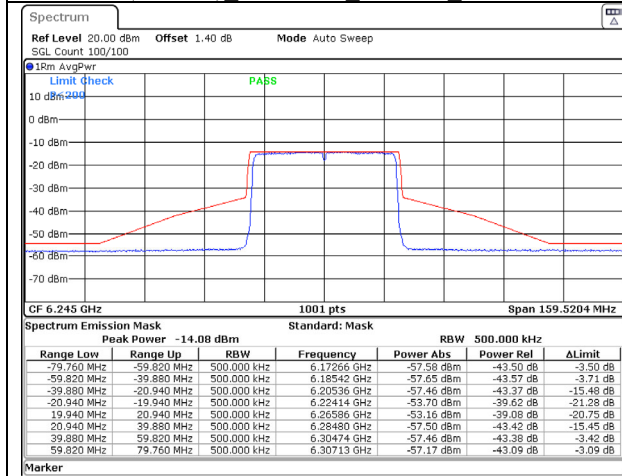

802.11ax (20MHz) 7015MHz Chain A NSS-1

802.11ax (20MHz) 7015MHz Chain B NSS-1

802.11ax (20MHz) 7015MHz Chain C NSS-1

802.11ax (20MHz) 7015MHz Chain D NSS-1

802.11ax (20MHz) 7095MHz Chain A NSS-1

802.11ax (20MHz) 7095MHz Chain B NSS-1

802.11ax (20MHz) 7095MHz Chain C NSS-1

802.11ax (20MHz) 7095MHz Chain D NSS-1

802.11ax (40MHz) 6125MHz Chain A NSS-1

802.11ax (40MHz) 6125MHz Chain B NSS-1

802.11ax (40MHz) 6125MHz Chain C NSS-1

802.11ax (40MHz) 6125MHz Chain D NSS-1

802.11ax (40MHz) 6245MHz Chain A NSS-1

802.11ax (40MHz) 6245MHz Chain B NSS-1

802.11ax (40MHz) 6245MHz Chain C NSS-1

802.11ax (40MHz) 6245MHz Chain D NSS-1