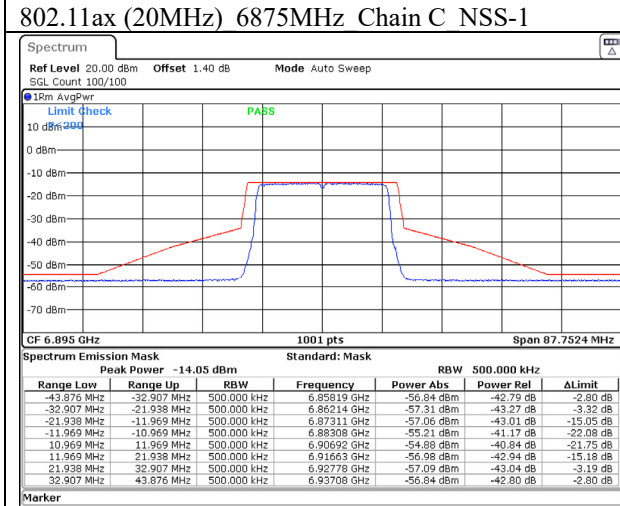

802.11ax (20MHz) 6535MHz Chain A NSS-1

802.11ax (20MHz) 6535MHz Chain B NSS-1

802.11ax (20MHz) 6535MHz Chain C NSS-1

802.11ax (20MHz) 6535MHz Chain D NSS-1

802.11ax (20MHz) 6695MHz Chain A NSS-1

802.11ax (20MHz) 6695MHz Chain B NSS-1

802.11ax (20MHz) 6855MHz Chain C NSS-1

802.11ax (20MHz) 6855MHz Chain D NSS-1

802.11ax (20MHz) 6895MHz Chain A NSS-1

802.11ax (20MHz) 6895MHz Chain B NSS-1

802.11ax (20MHz) 6895MHz Chain C NSS-1

802.11ax (20MHz) 6895MHz Chain D NSS-1

802.11ax (20MHz) 7015MHz Chain A NSS-1

802.11ax (20MHz) 7015MHz Chain B NSS-1

802.11ax (20MHz) 7015MHz Chain C NSS-1

802.11ax (20MHz) 7015MHz Chain D NSS-1

802.11ax (20MHz) 7095MHz Chain A NSS-1

802.11ax (20MHz) 7095MHz Chain B NSS-1