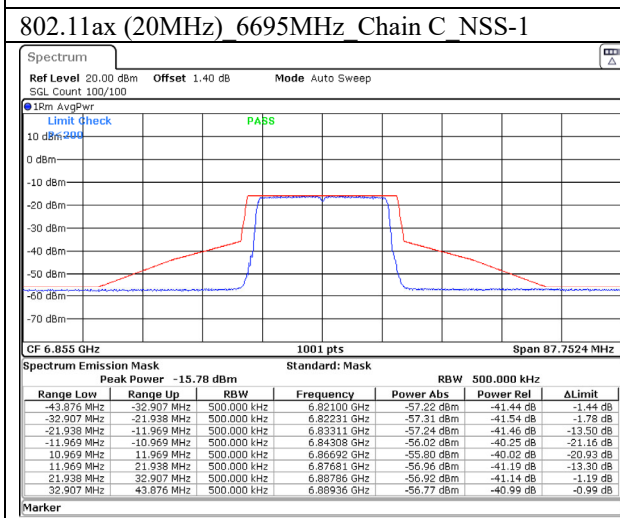

802.11ax (20MHz) 6535MHz Chain A NSS-1

802.11ax (20MHz) 6535MHz Chain B NSS-1

802.11ax (20MHz) 6535MHz Chain C NSS-1

802.11ax (20MHz) 6535MHz Chain D NSS-1

802.11ax (20MHz) 6695MHz Chain A NSS-1

802.11ax (20MHz) 6695MHz Chain B NSS-1

802.11ax (20MHz) 6855MHz Chain C NSS-1

802.11ax (20MHz) 6855MHz Chain D NSS-1

802.11ax (20MHz) 6895MHz Chain A NSS-1

802.11ax (20MHz) 6895MHz Chain B NSS-1

802.11ax (20MHz) 6895MHz Chain C NSS-1

802.11ax (20MHz) 6895MHz Chain D NSS-1

802.11ax (20MHz) 7015MHz Chain A NSS-1

802.11ax (20MHz) 7015MHz Chain B NSS-1

802.11ax (20MHz) 7015MHz Chain C NSS-1

802.11ax (20MHz) 7015MHz Chain D NSS-1

802.11ax (20MHz) 7095MHz Chain A NSS-1

802.11ax (20MHz) 7095MHz Chain B NSS-1