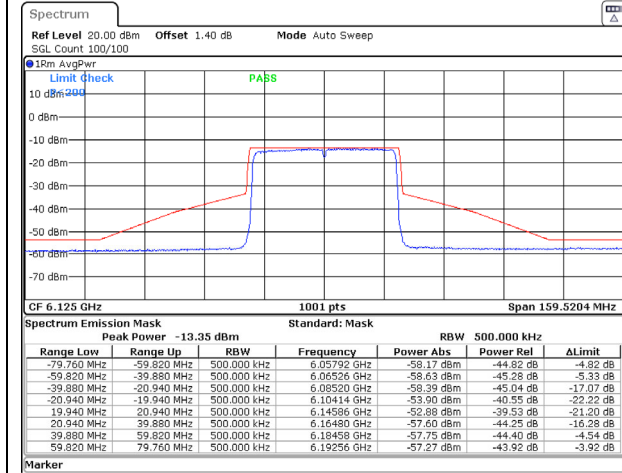

802.11ax (20MHz) 7015MHz Chain A NSS-1

802.11ax (20MHz) 7015MHz Chain B NSS-1

802.11ax (20MHz) 7015MHz Chain C NSS-1

802.11ax (20MHz) 7015MHz Chain D NSS-1

802.11ax (20MHz) 7095MHz Chain A NSS-1

802.11ax (20MHz) 7095MHz Chain B NSS-1

802.11ax (20MHz) 7095MHz Chain C NSS-1

802.11ax (20MHz) 7095MHz Chain D NSS-1

802.11ax (40MHz) 6125MHz Chain A NSS-1

802.11ax (40MHz) 6125MHz Chain B NSS-1

802.11ax (40MHz) 6125MHz Chain C NSS-1

802.11ax (40MHz) 6125MHz Chain D NSS-1