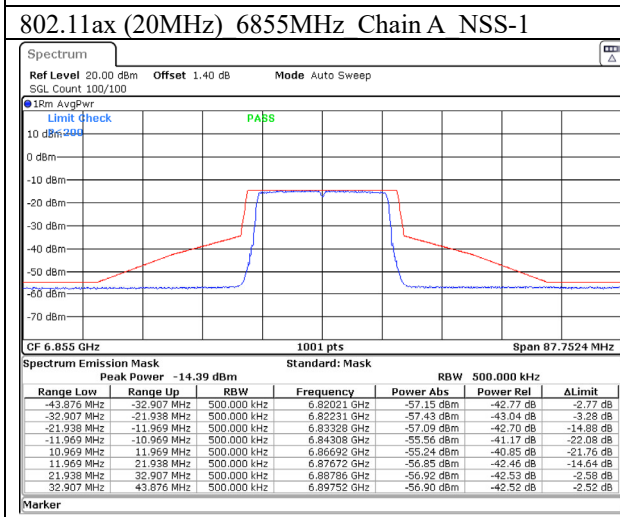

802.11ax (20MHz) 6535MHz Chain A NSS-1

802.11ax (20MHz) 6535MHz Chain B NSS-1

802.11ax (20MHz) 6535MHz Chain C NSS-1

802.11ax (20MHz) 6535MHz Chain D NSS-1

802.11ax (20MHz) 6695MHz Chain A NSS-1

802.11ax (20MHz) 6695MHz Chain B NSS-1

802.11ax (20MHz) 6855MHz Chain C NSS-1

802.11ax (20MHz) 6855MHz Chain D NSS-1

802.11ax (20MHz) 6895MHz Chain A NSS-1

802.11ax (20MHz) 6895MHz Chain B NSS-1

802.11ax (20MHz) 6895MHz Chain C NSS-1

802.11ax (20MHz) 6895MHz Chain D NSS-1

802.11ax (20MHz) 7015MHz Chain A NSS-1

802.11ax (20MHz) 7015MHz Chain B NSS-1

802.11ax (20MHz) 7015MHz Chain C NSS-1

802.11ax (20MHz) 7015MHz Chain D NSS-1

802.11ax (20MHz) 7095MHz Chain A NSS-1

802.11ax (20MHz) 7095MHz Chain B NSS-1