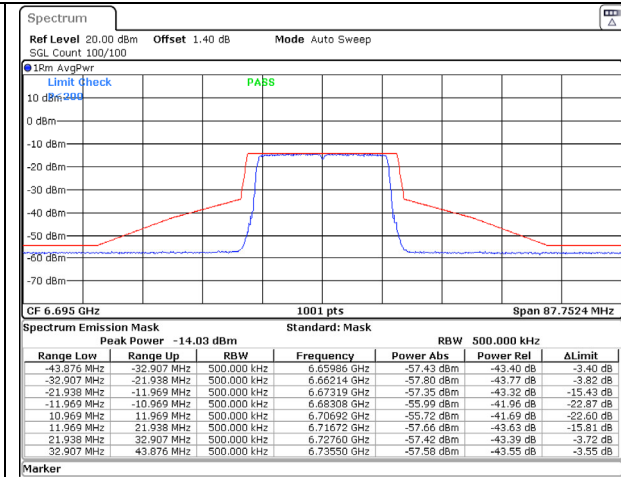

802.11ax (20MHz) 6535MHz Chain A NSS-1

802.11ax (20MHz) 6535MHz Chain B NSS-1

802.11ax (20MHz) 6535MHz Chain C NSS-1

802.11ax (20MHz) 6535MHz Chain D NSS-1

802.11ax (20MHz) 6695MHz Chain A NSS-1

802.11ax (20MHz) 6695MHz Chain B NSS-1

802.11ax (20MHz) 6855MHz Chain C NSS-1

802.11ax (20MHz) 6855MHz Chain D NSS-1

802.11ax (20MHz) 6895MHz Chain A NSS-1

802.11ax (20MHz) 6895MHz Chain B NSS-1

802.11ax (20MHz) 6895MHz Chain C NSS-1

802.11ax (20MHz) 6895MHz Chain D NSS-1

802.11ax (20MHz) 7015MHz Chain A NSS-1

802.11ax (20MHz) 7015MHz Chain B NSS-1

802.11ax (20MHz) 7015MHz Chain C NSS-1

802.11ax (20MHz) 7015MHz Chain D NSS-1

802.11ax (20MHz) 7095MHz Chain A NSS-1

802.11ax (20MHz) 7095MHz Chain B NSS-1