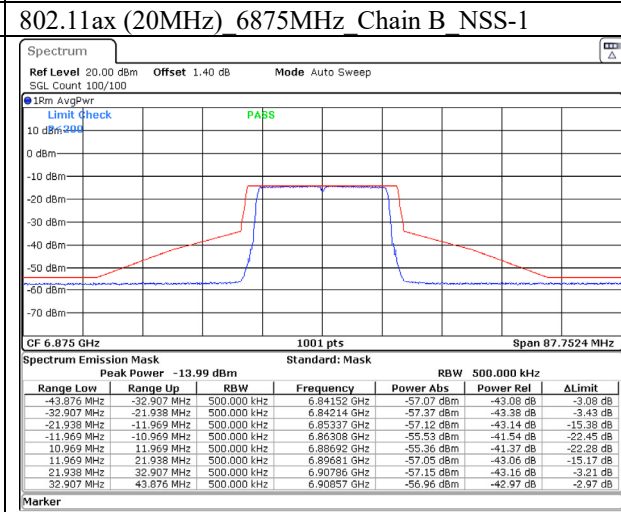

802.11ax (20MHz) 6535MHz Chain A NSS-1

802.11ax (20MHz) 6535MHz Chain B NSS-1

802.11ax (20MHz) 6535MHz Chain C NSS-1

802.11ax (20MHz) 6535MHz Chain D NSS-1

802.11ax (20MHz) 6695MHz Chain A NSS-1

802.11ax (20MHz) 6695MHz Chain B NSS-1

802.11ax (20MHz) 6855MHz Chain C NSS-1

802.11ax (20MHz) 6855MHz Chain D NSS-1

802.11ax (20MHz) 6895MHz Chain A NSS-1

802.11ax (20MHz) 6895MHz Chain B NSS-1

802.11ax (20MHz) 6895MHz Chain C NSS-1

802.11ax (20MHz) 6895MHz Chain D NSS-1

802.11ax (20MHz) 7015MHz Chain A NSS-1

802.11ax (20MHz) 7015MHz Chain B NSS-1

802.11ax (20MHz) 7015MHz Chain C NSS-1

802.11ax (20MHz) 7015MHz Chain D NSS-1

802.11ax (20MHz) 7095MHz Chain A NSS-1

802.11ax (20MHz) 7095MHz Chain B NSS-1