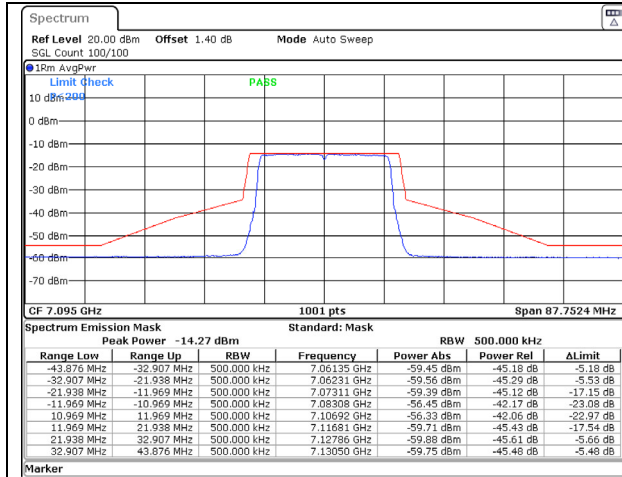

802.11ax (20MHz) 6535MHz Chain A NSS-1

802.11ax (20MHz) 6535MHz Chain B NSS-1

802.11ax (20MHz) 6535MHz Chain C NSS-1

802.11ax (20MHz) 6535MHz Chain D NSS-1

802.11ax (20MHz) 6695MHz Chain A NSS-1

802.11ax (20MHz) 6695MHz Chain B NSS-1

802.11ax (20MHz) 6855MHz Chain C NSS-1

802.11ax (20MHz) 6855MHz Chain D NSS-1

802.11ax (20MHz) 6895MHz Chain A NSS-1

802.11ax (20MHz) 6895MHz Chain B NSS-1

802.11ax (20MHz) 6895MHz Chain C NSS-1

802.11ax (20MHz) 6895MHz Chain D NSS-1

802.11ax (20MHz) 7015MHz Chain A NSS-1

802.11ax (20MHz) 7015MHz Chain B NSS-1

802.11ax (20MHz) 7015MHz Chain C NSS-1

802.11ax (20MHz) 7015MHz Chain D NSS-1

802.11ax (20MHz) 7095MHz Chain A NSS-1

802.11ax (20MHz) 7095MHz Chain B NSS-1