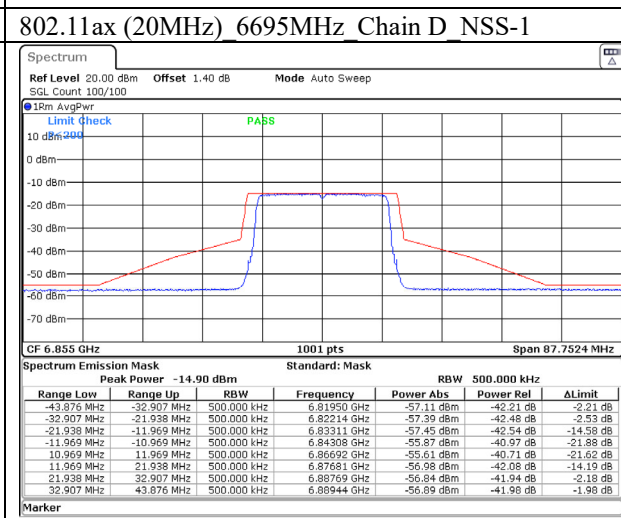

802.11ax (20MHz) 6535MHz Chain A NSS-1

802.11ax (20MHz) 6535MHz Chain B NSS-1

802.11ax (20MHz) 6535MHz Chain C NSS-1

802.11ax (20MHz) 6535MHz Chain D NSS-1

802.11ax (20MHz) 6695MHz Chain A NSS-1

802.11ax (20MHz) 6695MHz Chain B NSS-1

802.11ax (20MHz) 6855MHz Chain C NSS-1

802.11ax (20MHz) 6855MHz Chain D NSS-1

802.11ax (20MHz) 6895MHz Chain A NSS-1

802.11ax (20MHz) 6895MHz Chain B NSS-1

802.11ax (20MHz) 6895MHz Chain C NSS-1

802.11ax (20MHz) 6895MHz Chain D NSS-1

802.11ax (20MHz) 7015MHz Chain A NSS-1

802.11ax (20MHz) 7015MHz Chain B NSS-1

802.11ax (20MHz) 7015MHz Chain C NSS-1

802.11ax (20MHz) 7015MHz Chain D NSS-1

802.11ax (20MHz) 7095MHz Chain A NSS-1

802.11ax (20MHz) 7095MHz Chain B NSS-1