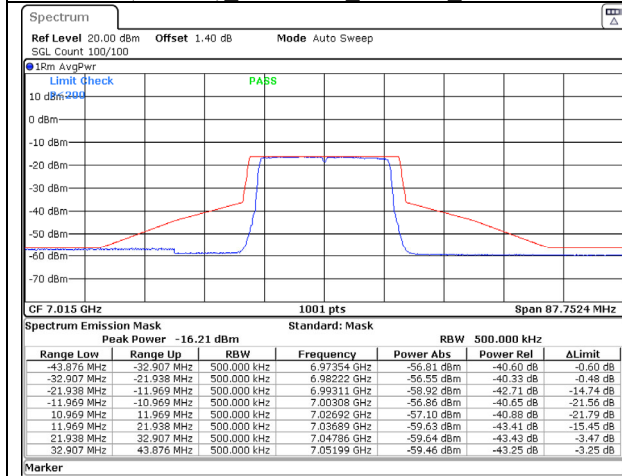

802.11ax (20MHz) 6535MHz Chain A NSS-1

802.11ax (20MHz) 6535MHz Chain B NSS-1

802.11ax (20MHz) 6535MHz Chain C NSS-1

802.11ax (20MHz) 6535MHz Chain D NSS-1

802.11ax (20MHz) 6695MHz Chain A NSS-1

802.11ax (20MHz) 6695MHz Chain B NSS-1

802.11ax (20MHz) 6855MHz Chain C NSS-1

802.11ax (20MHz) 6855MHz Chain D NSS-1

802.11ax (20MHz) 6895MHz Chain A NSS-1

802.11ax (20MHz) 6895MHz Chain B NSS-1

802.11ax (20MHz) 6895MHz Chain C NSS-1

802.11ax (20MHz) 6895MHz Chain D NSS-1

802.11ax (20MHz) 7015MHz Chain A NSS-1

802.11ax (20MHz) 7015MHz Chain B NSS-1

802.11ax (20MHz) 7015MHz Chain C NSS-1

802.11ax (20MHz) 7015MHz Chain D NSS-1

802.11ax (20MHz) 7095MHz Chain A NSS-1

802.11ax (20MHz) 7095MHz Chain B NSS-1