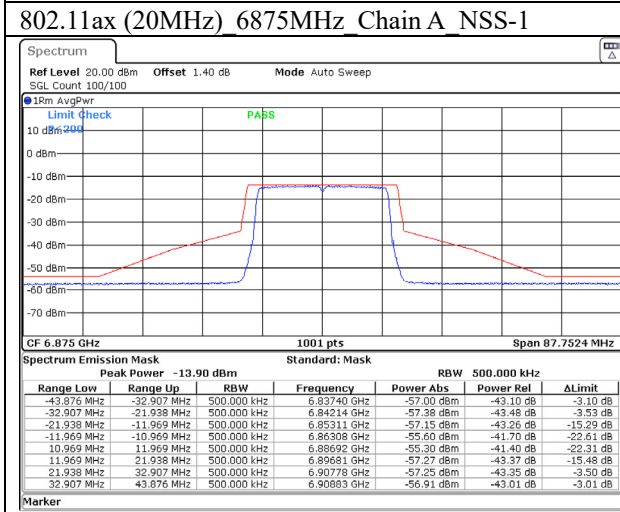

802.11ax (20MHz) 6535MHz Chain A NSS-1

802.11ax (20MHz) 6535MHz Chain B NSS-1

802.11ax (20MHz) 6535MHz Chain C NSS-1

802.11ax (20MHz) 6535MHz Chain D NSS-1

802.11ax (20MHz) 6695MHz Chain A NSS-1

802.11ax (20MHz) 6695MHz Chain B NSS-1

802.11ax (20MHz) 6855MHz Chain C NSS-1

802.11ax (20MHz) 6855MHz Chain D NSS-1

802.11ax (20MHz) 6895MHz Chain A NSS-1

802.11ax (20MHz) 6895MHz Chain B NSS-1

802.11ax (20MHz) 6895MHz Chain C NSS-1

802.11ax (20MHz) 6895MHz Chain D NSS-1

802.11ax (20MHz) 7015MHz Chain A NSS-1

802.11ax (20MHz) 7015MHz Chain B NSS-1

802.11ax (20MHz) 7015MHz Chain C NSS-1

802.11ax (20MHz) 7015MHz Chain D NSS-1

802.11ax (20MHz) 7095MHz Chain A NSS-1

802.11ax (20MHz) 7095MHz Chain B NSS-1