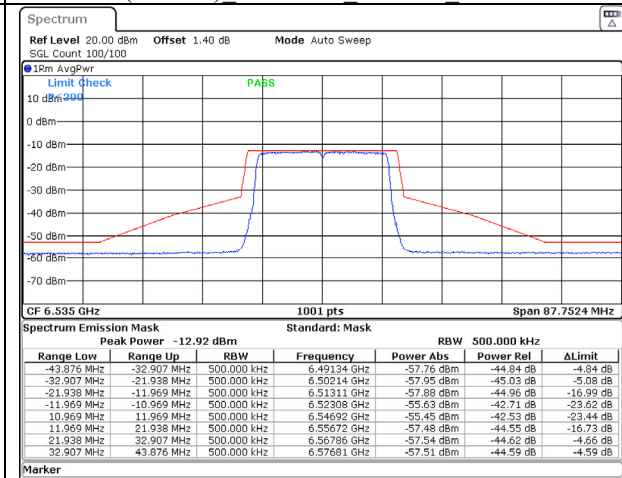

802.11ax (20MHz) 6535MHz Chain A NSS-1

802.11ax (20MHz) 6535MHz Chain B NSS-1

802.11ax (20MHz) 6535MHz Chain C NSS-1

802.11ax (20MHz) 6535MHz Chain D NSS-1

802.11ax (20MHz) 6695MHz Chain A NSS-1

802.11ax (20MHz) 6695MHz Chain B NSS-1

802.11ax (20MHz) 6855MHz Chain C NSS-1

802.11ax (20MHz) 6855MHz Chain D NSS-1

802.11ax (20MHz) 6895MHz Chain A NSS-1

802.11ax (20MHz) 6895MHz Chain B NSS-1

802.11ax (20MHz) 6895MHz Chain C NSS-1

802.11ax (20MHz) 6895MHz Chain D NSS-1

802.11ax (20MHz) 7015MHz Chain A NSS-1

802.11ax (20MHz) 7015MHz Chain B NSS-1

802.11ax (20MHz) 7015MHz Chain C NSS-1

802.11ax (20MHz) 7015MHz Chain D NSS-1

802.11ax (20MHz) 7095MHz Chain A NSS-1

802.11ax (20MHz) 7095MHz Chain B NSS-1