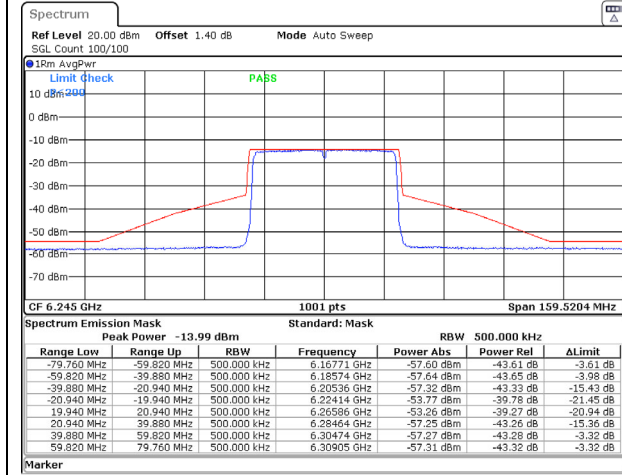

802.11ax (20MHz) 7095MHz Chain C NSS-1

802.11ax (20MHz) 7095MHz Chain D NSS-1

802.11ax (40MHz) 6125MHz Chain A NSS-1

802.11ax (40MHz) 6125MHz Chain B NSS-1

802.11ax (40MHz) 6125MHz Chain C NSS-1

802.11ax (40MHz) 6125MHz Chain D NSS-1

802.11ax (40MHz) 6245MHz Chain A NSS-1

802.11ax (40MHz) 6245MHz Chain B NSS-1

802.11ax (40MHz) 6245MHz Chain C NSS-1

802.11ax (40MHz) 6245MHz Chain D NSS-1