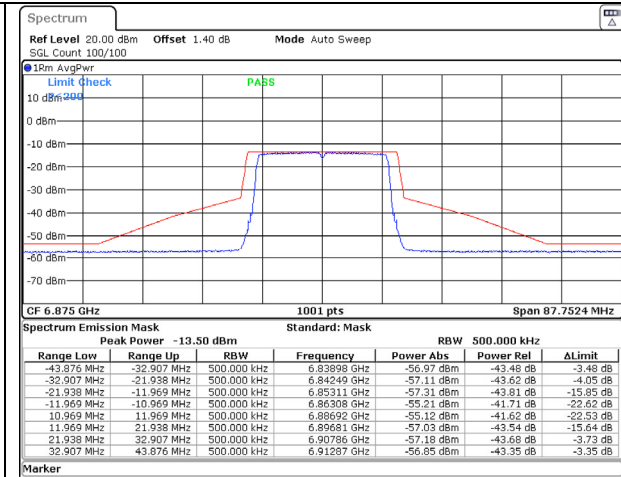

802.11ax (20MHz) 6535MHz Chain A NSS-1

802.11ax (20MHz) 6535MHz Chain B NSS-1

802.11ax (20MHz) 6535MHz Chain C NSS-1

802.11ax (20MHz) 6535MHz Chain D NSS-1

802.11ax (20MHz) 6695MHz Chain A NSS-1

802.11ax (20MHz) 6695MHz Chain B NSS-1

802.11ax (20MHz) 6855MHz Chain C NSS-1

802.11ax (20MHz) 6855MHz Chain D NSS-1

802.11ax (20MHz) 6895MHz Chain A NSS-1

802.11ax (20MHz) 6895MHz Chain B NSS-1

802.11ax (20MHz) 6895MHz Chain C NSS-1

802.11ax (20MHz) 6895MHz Chain D NSS-1

802.11ax (20MHz) 7015MHz Chain A NSS-1

802.11ax (20MHz) 7015MHz Chain B NSS-1

802.11ax (20MHz) 7015MHz Chain C NSS-1

802.11ax (20MHz) 7015MHz Chain D NSS-1

802.11ax (20MHz) 7095MHz Chain A NSS-1

802.11ax (20MHz) 7095MHz Chain B NSS-1