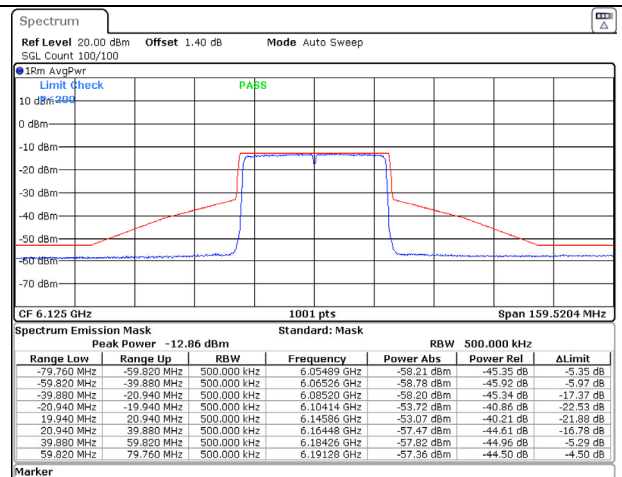

802.11ax (20MHz) 7095MHz Chain C NSS-1

802.11ax (20MHz) 7095MHz Chain D NSS-1

802.11ax (40MHz) 6125MHz Chain A NSS-1

802.11ax (40MHz) 6125MHz Chain B NSS-1

802.11ax (40MHz) 6125MHz Chain C NSS-1

802.11ax (40MHz) 6125MHz Chain D NSS-1

802.11ax (40MHz) 6245MHz Chain A NSS-1

802.11ax (40MHz) 6245MHz Chain B NSS-1

802.11ax (40MHz) 6245MHz Chain C NSS-1

802.11ax (40MHz) 6245MHz Chain D NSS-1