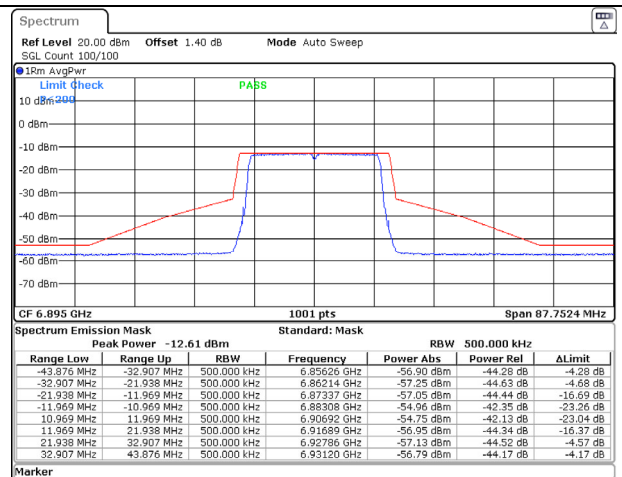

802.11ax (20MHz) 6535MHz Chain A NSS-1

802.11ax (20MHz) 6535MHz Chain B NSS-1

802.11ax (20MHz) 6535MHz Chain C NSS-1

802.11ax (20MHz) 6535MHz Chain D NSS-1

802.11ax (20MHz) 6695MHz Chain A NSS-1

802.11ax (20MHz) 6695MHz Chain B NSS-1

802.11ax (20MHz) 6855MHz Chain C NSS-1

802.11ax (20MHz) 6855MHz Chain D NSS-1

802.11ax (20MHz) 6895MHz Chain A NSS-1

802.11ax (20MHz) 6895MHz Chain B NSS-1

802.11ax (20MHz) 6895MHz Chain C NSS-1

802.11ax (20MHz) 6895MHz Chain D NSS-1

802.11ax (20MHz) 7015MHz Chain A NSS-1

802.11ax (20MHz) 7015MHz Chain B NSS-1

802.11ax (20MHz) 7015MHz Chain C NSS-1

802.11ax (20MHz) 7015MHz Chain D NSS-1

802.11ax (20MHz) 7095MHz Chain A NSS-1

802.11ax (20MHz) 7095MHz Chain B NSS-1