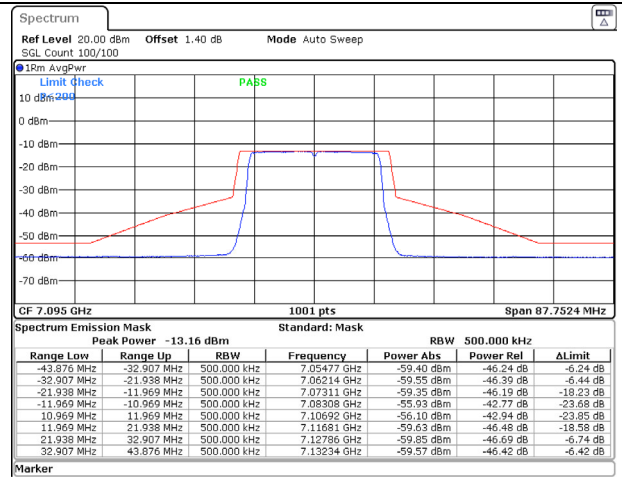

802.11ax (20MHz) 6855MHz Chain C NSS-1

802.11ax (20MHz) 6855MHz Chain D NSS-1

802.11ax (20MHz) 6895MHz Chain A NSS-1

802.11ax (20MHz) 6895MHz Chain B NSS-1

802.11ax (20MHz) 6895MHz Chain C NSS-1

802.11ax (20MHz) 6895MHz Chain D NSS-1

802.11ax (20MHz) 7015MHz Chain A NSS-1

802.11ax (20MHz) 7015MHz Chain B NSS-1

802.11ax (20MHz) 7015MHz Chain C NSS-1

802.11ax (20MHz) 7015MHz Chain D NSS-1

802.11ax (20MHz) 7095MHz Chain A NSS-1

802.11ax (20MHz) 7095MHz Chain B NSS-1