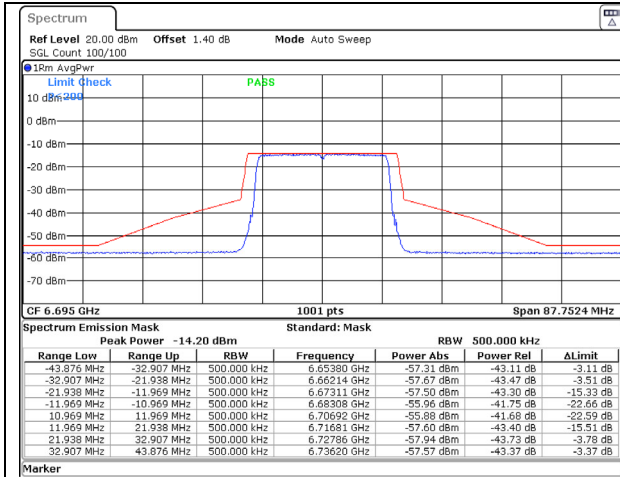

802.11ax (20MHz) 6535MHz Chain A NSS-1

802.11ax (20MHz) 6535MHz Chain B NSS-1

802.11ax (20MHz) 6535MHz Chain C NSS-1

802.11ax (20MHz) 6535MHz Chain D NSS-1

802.11ax (20MHz) 6695MHz Chain A NSS-1

802.11ax (20MHz) 6695MHz Chain B NSS-1

802.11ax (20MHz) 6855MHz Chain C NSS-1

802.11ax (20MHz) 6855MHz Chain D NSS-1

802.11ax (20MHz) 6895MHz Chain A NSS-1

802.11ax (20MHz) 6895MHz Chain B NSS-1

802.11ax (20MHz) 6895MHz Chain C NSS-1

802.11ax (20MHz) 6895MHz Chain D NSS-1

802.11ax (20MHz) 7015MHz Chain A NSS-1

802.11ax (20MHz) 7015MHz Chain B NSS-1

802.11ax (20MHz) 7015MHz Chain C NSS-1

802.11ax (20MHz) 7015MHz Chain D NSS-1

802.11ax (20MHz) 7095MHz Chain A NSS-1

802.11ax (20MHz) 7095MHz Chain B NSS-1