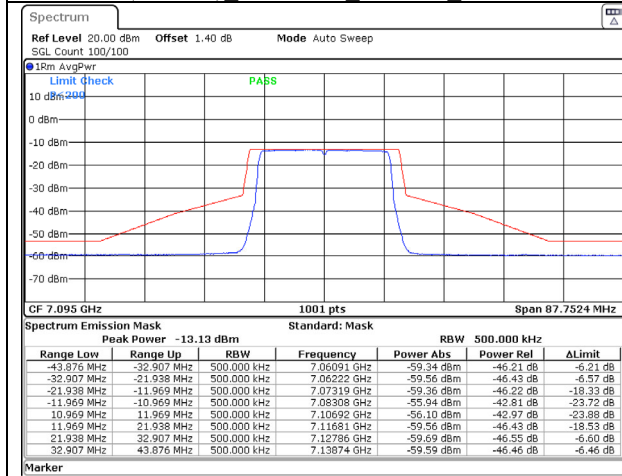

802.11ax (20MHz) 7015MHz Chain A NSS-1

802.11ax (20MHz) 7015MHz Chain B NSS-1

802.11ax (20MHz) 7015MHz Chain C NSS-1

802.11ax (20MHz) 7015MHz Chain D NSS-1

802.11ax (20MHz) 7095MHz Chain A NSS-1

802.11ax (20MHz) 7095MHz Chain B NSS-1

802.11ax (20MHz) 7095MHz Chain C NSS-1

802.11ax (20MHz) 7095MHz Chain D NSS-1

802.11ax (40MHz) 6125MHz Chain A NSS-1

802.11ax (40MHz) 6125MHz Chain B NSS-1

802.11ax (40MHz) 6125MHz Chain C NSS-1

802.11ax (40MHz) 6125MHz Chain D NSS-1