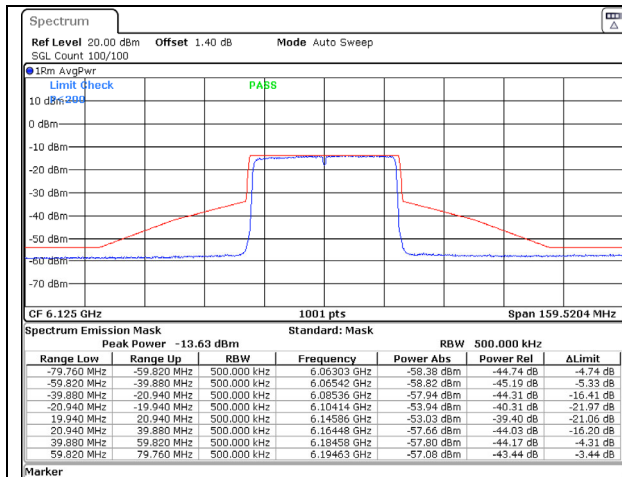

802.11ax (20MHz) 7015MHz Chain A NSS-1

802.11ax (20MHz) 7015MHz Chain B NSS-1

802.11ax (20MHz) 7015MHz Chain C NSS-1

802.11ax (20MHz) 7015MHz Chain D NSS-1

802.11ax (20MHz) 7095MHz Chain A NSS-1

802.11ax (20MHz) 7095MHz Chain B NSS-1

802.11ax (20MHz) 7095MHz Chain C NSS-1

802.11ax (20MHz) 7095MHz Chain D NSS-1

802.11ax (40MHz) 6125MHz Chain A NSS-1

802.11ax (40MHz) 6125MHz Chain B NSS-1

802.11ax (40MHz) 6125MHz Chain C NSS-1

802.11ax (40MHz) 6125MHz Chain D NSS-1

802.11ax (40MHz) 6245MHz Chain A NSS-1

802.11ax (40MHz) 6245MHz Chain B NSS-1

802.11ax (40MHz) 6245MHz Chain C NSS-1

802.11ax (40MHz) 6245MHz Chain D NSS-1