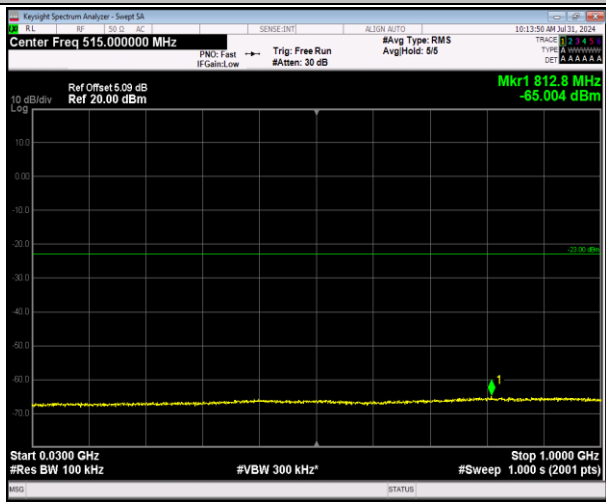

2-2-20MHz-20MHz-64QAM-64QAM-18700-18898-1RB#0-1RB#99-30~1000MHz-PASS

2-2-20MHz-20MHz-64QAM-64QAM-18700-18898-1RB#99-0RB#0-30~1000MHz-PASS