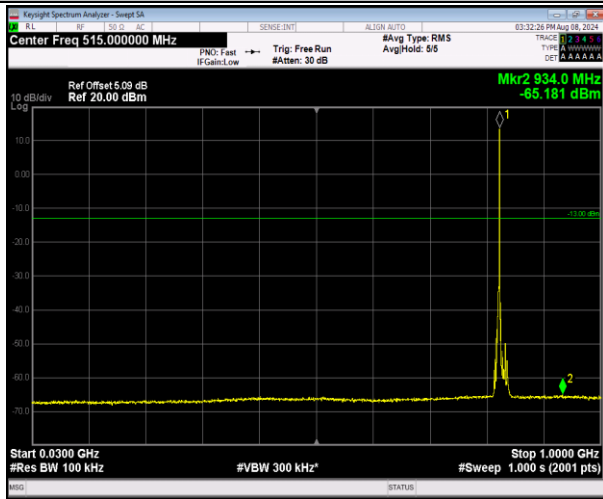

5-5-3MHz-5MHz-QPSK-QPSK-20416-20455-1RB#0-0R
 B#0-30~1000MHz-PASS

5-5-3MHz-5MHz-QPSK-QPSK-20416-20455-1RB#0-0RB
 #0-1000~10000MHz-PASS

5-5-3MHz-5MHz-QPSK-QPSK-20416-20455-1RB#0-1R
 B#24-30~1000MHz-PASS

5-5-3MHz-5MHz-QPSK-QPSK-20416-20455-1RB#0-1RB
 #24-1000~10000MHz-PASS