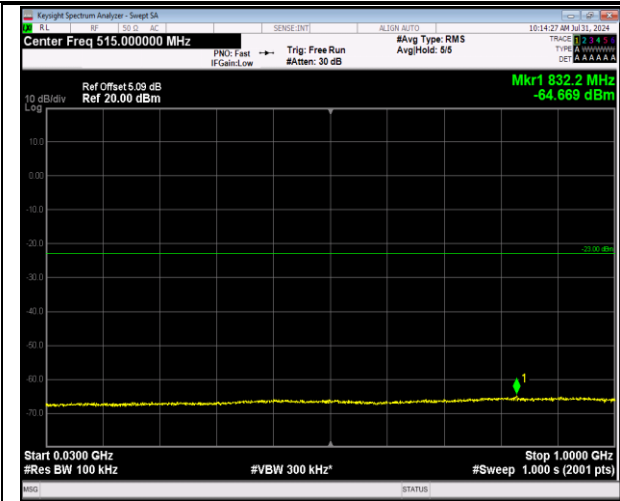

2-2-20MHz-20MHz-64QAM-64QAM-18700-18898-1RB#
0-0RB#0-30~1000MHz-PASS

2-2-20MHz-20MHz-64QAM-64QAM-18700-18898-1RB#0-1RB#99-30~1000MHz-PASS