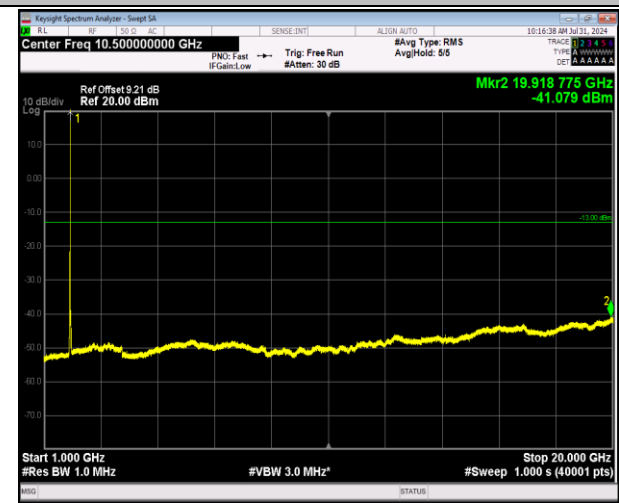

2-2-20MHz-20MHz-64QAM-64QAM-18801-18999-1RB#0
-1RB#99-1000~20000MHz-PASS

2-2-20MHz-20MHz-64QAM-64QAM-18801-18999-1RB#0
9-0RB#0-1000~20000MHz-PASS