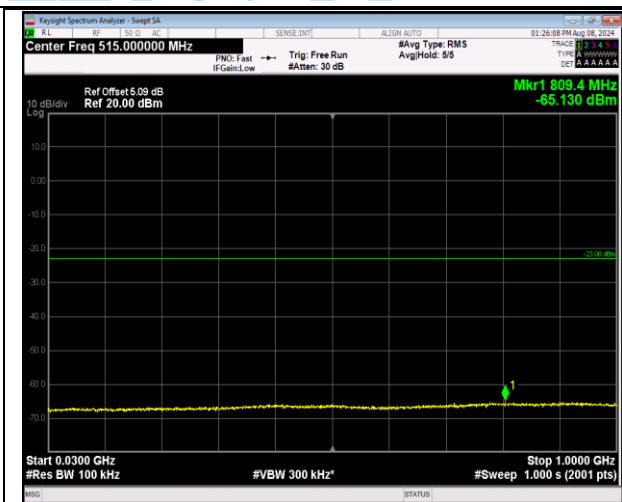

2-2-20MHz-20MHz-QPSK-QPSK-18902-19100-1RB#99-0
ORB#0-30~1000MHz-PASS

2-2-20MHz-20MHz-QPSK-QPSK-18902-19100-100RB#
0-100RB#0-30~1000MHz-PASS