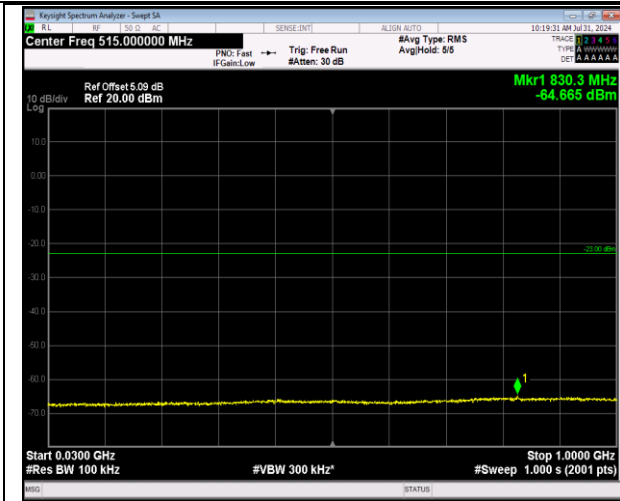

2-2-20MHz-20MHz-64QAM-64QAM-18902-19100-1RB#
0-0RB#0-30~1000MHz-PASS

2-2-20MHz-20MHz-64QAM-64QAM-18902-19100-1RB#0-1RB#99-30~1000MHz-PASS