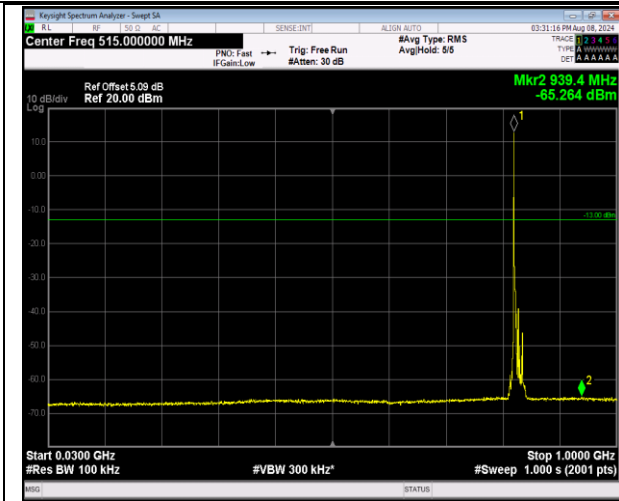

2-2-20MHz-20MHz-64QAM-64QAM-18902-19100-100RB#0-100RB#0-30~1000MHz-PASS

5-5-3MHz-5MHz-QPSK-QPSK-20416-20455-1RB#0-0R
B#0-30~1000MHz-PASS