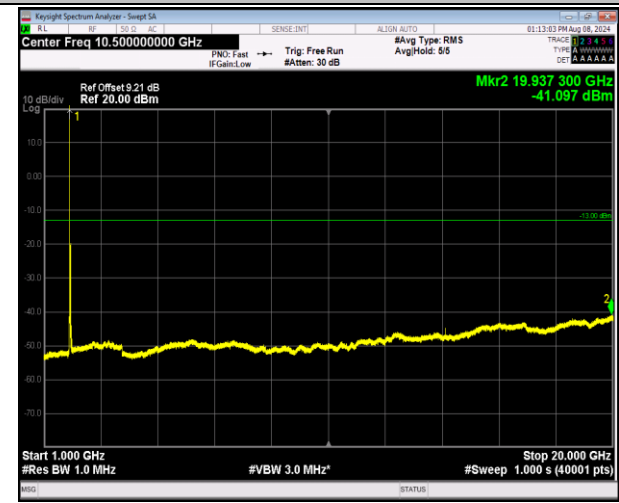

2-2-20MHz-20MHz-QPSK-QPSK-18700-18898-100RB#0-
100RB#0-1000~20000MHz-PASS

2-2-20MHz-20MHz-16QAM-16QAM-18700-18898-1RB#0
-0RB#0-1000~20000MHz-PASS