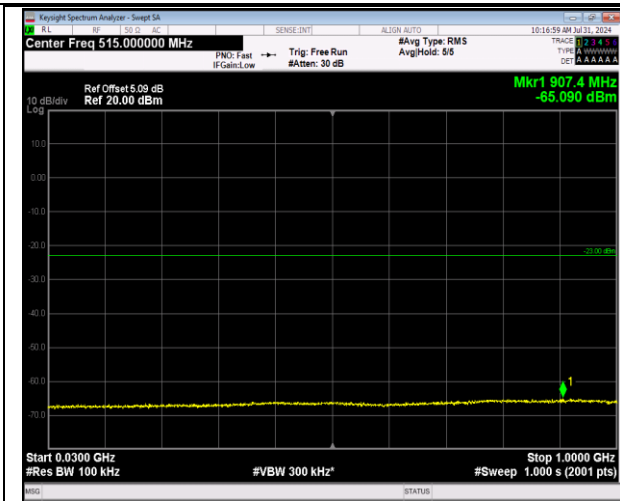

2-2-20MHz-20MHz-64QAM-64QAM-18801-18999-1RB#0-0RB#0-30~1000MHz-PASS

2-2-20MHz-20MHz-64QAM-64QAM-18801-18999-1RB#0
0-1RB#99-30~1000MHz-PASS