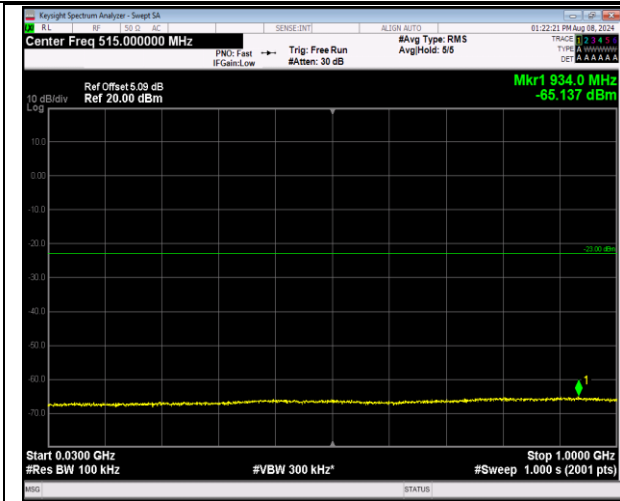

2-2-20MHz-20MHz-64QAM-64QAM-18801-18999-100RB#0
B#0-100RB#0-30~1000MHz-PASS

2-2-20MHz-20MHz-QPSK-QPSK-18902-19100-1RB#0-0
RB#0-30~1000MHz-PASS