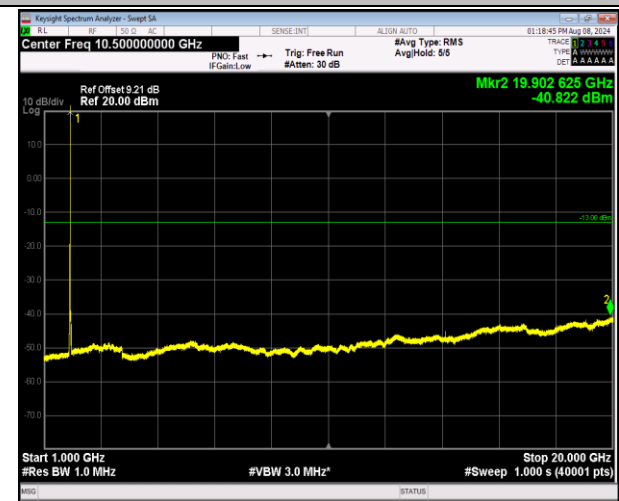

2-2-20MHz-20MHz-QPSK-QPSK-18801-18999-1RB#0-1
RB#99-1000~20000MHz-PASS

2-2-20MHz-20MHz-QPSK-QPSK-18801-18999-1RB#99-0
RB#0-1000~20000MHz-PASS