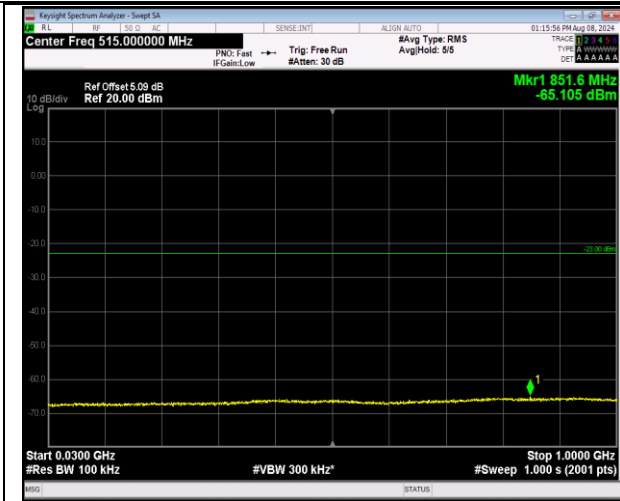

2-2-20MHz-20MHz-QPSK-QPSK-18700-18898-1RB#99-0
ORB#0-30~1000MHz-PASS

2-2-20MHz-20MHz-QPSK-QPSK-18700-18898-100RB#
0-100RB#0-30~1000MHz-PASS