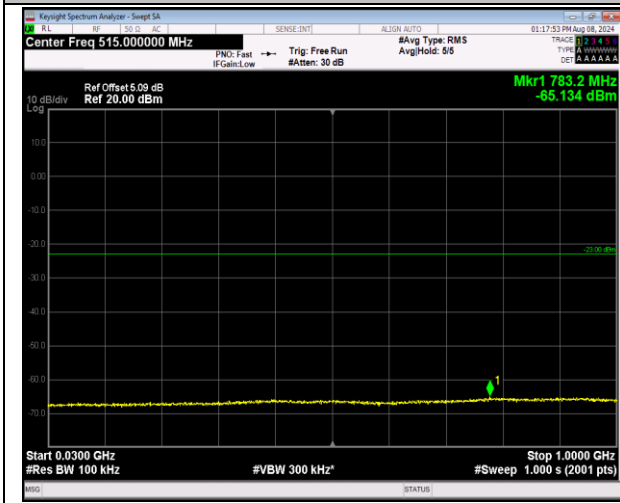

2-2-20MHz-20MHz-QPSK-QPSK-18801-18999-100RB#
0-100RB#0-30~1000MHz-PASS

2-2-20MHz-20MHz-16QAM-16QAM-18801-18999-1RB#
0-0RB#0-30~1000MHz-PASS