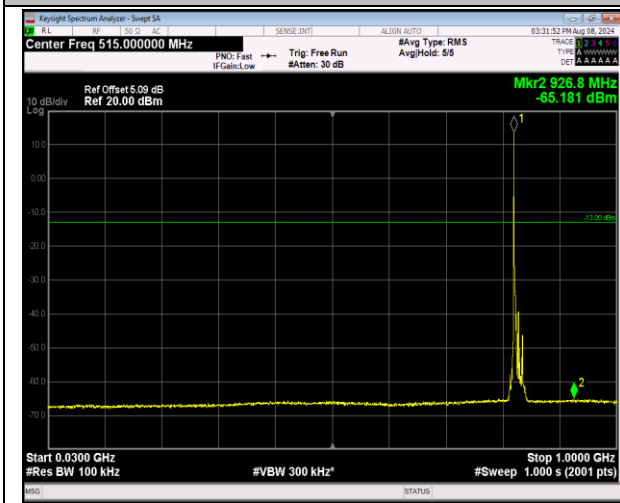

5-5-3MHz-5MHz-QPSK-QPSK-20416-20455-15RB#0-25
RB#0-30~1000MHz-PASS

5-5-3MHz-5MHz-16QAM-16QAM-20416-20455-1RB#0-0
RB#0-30~1000MHz-PASS