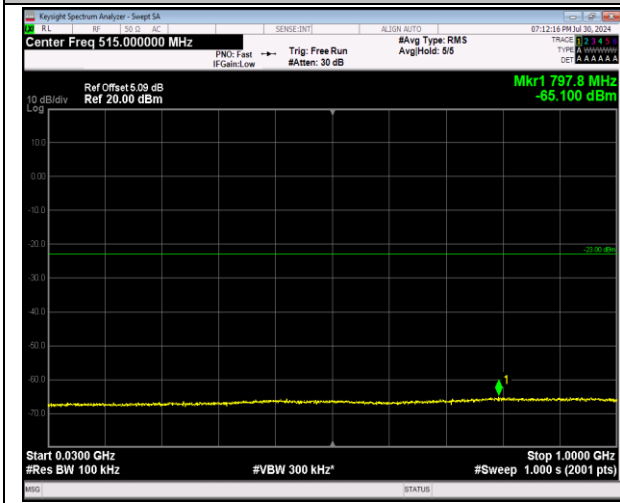

2-2-5MHz-20MHz-64QAM-64QAM-18983-19100-1RB#0-1RB#99-30~1000MHz-PASS

2-2-5MHz-20MHz-64QAM-64QAM-18983-19100-1RB#24-0RB#0-30~1000MHz-PASS