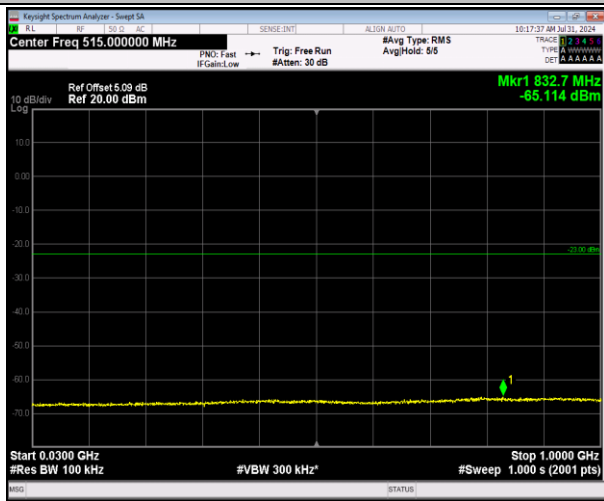

2-2-20MHz-20MHz-64QAM-64QAM-18801-18999-1RB#0
99-0RB#0-30~1000MHz-PASS

2-2-20MHz-20MHz-64QAM-64QAM-18801-18999-100RB#0
B#0-100RB#0-30~1000MHz-PASS