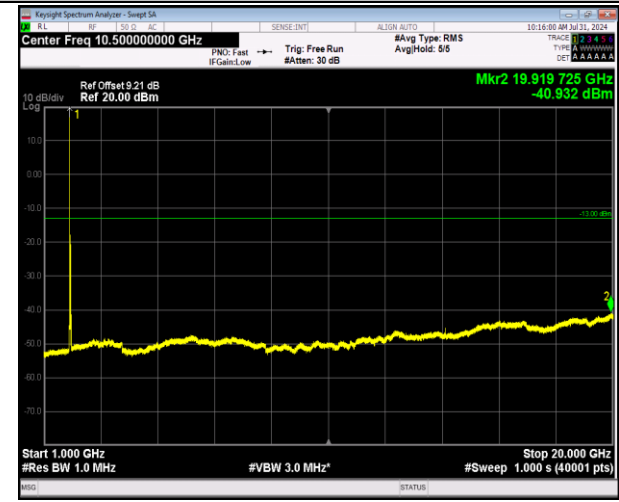

2-2-20MHz-20MHz-16QAM-16QAM-18801-18999-100RB#0-100RB#0-1000~20000MHz-PASS

2-2-20MHz-20MHz-64QAM-64QAM-18801-18999-1RB#0-0RB#0-1000~20000MHz-PASS