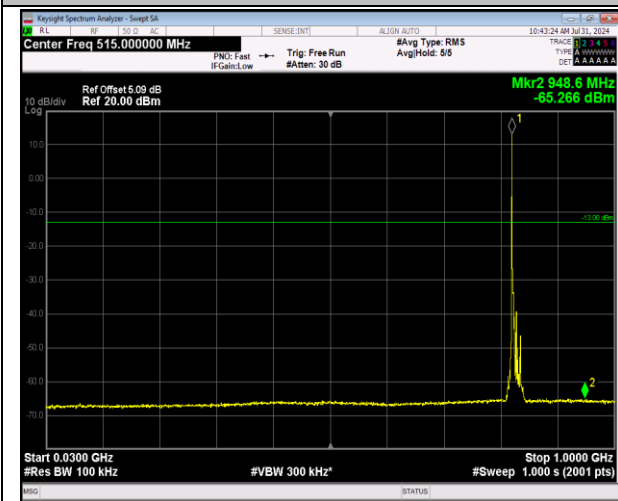

5-5-3MHz-5MHz-16QAM-16QAM-20416-20455-15RB#0-25RB#0-30~1000MHz-PASS

5-5-3MHz-5MHz-64QAM-64QAM-20416-20455-1RB#0-0RB#0-30~1000MHz-PASS