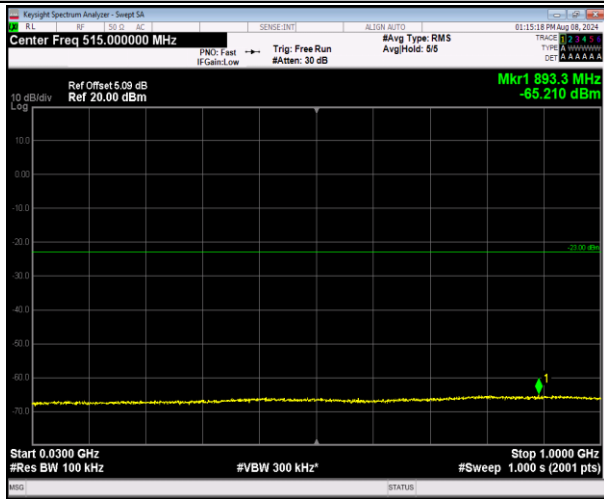

2-2-20MHz-20MHz-16QAM-16QAM-18700-18898-1RB#
0-0RB#0-30~1000MHz-PASS

2-2-20MHz-20MHz-16QAM-16QAM-18700-18898-1RB#
0-1RB#99-30~1000MHz-PASS