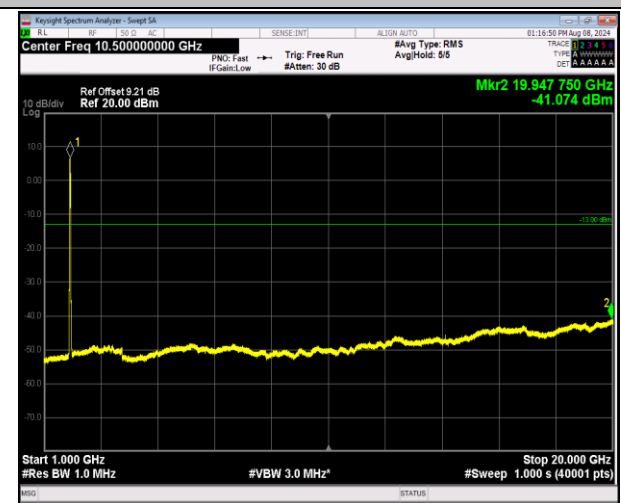

2-2-20MHz-20MHz-16QAM-16QAM-18700-18898-1RB#9
9-0RB#0-1000~20000MHz-PASS

2-2-20MHz-20MHz-16QAM-16QAM-18700-18898-100RB
#0-100RB#0-1000~20000MHz-PASS