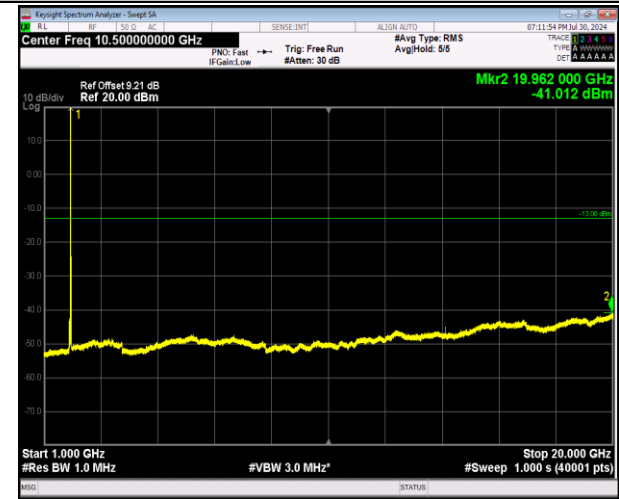

2-2-5MHz-20MHz-16QAM-16QAM-18983-19100-1RB#2
4-0RB#0-30~1000MHz-PASS

2-2-5MHz-20MHz-16QAM-16QAM-18983-19100-1RB#24
-0RB#0-1000~20000MHz-PASS

2-2-5MHz-20MHz-16QAM-16QAM-18983-19100-25RB#0
0-100RB#0-30~1000MHz-PASS

2-2-5MHz-20MHz-16QAM-16QAM-18983-19100-25RB#0
-100RB#0-1000~20000MHz-PASS

2-2-5MHz-20MHz-64QAM-64QAM-18983-19100-1RB#0-
0RB#0-30~1000MHz-PASS

2-2-5MHz-20MHz-64QAM-64QAM-18983-19100-1RB#0-
0RB#0-1000~20000MHz-PASS