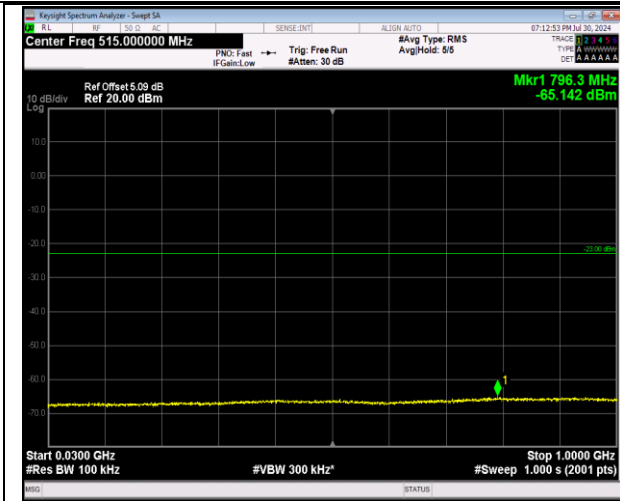

2-2-5MHz-20MHz-16QAM-16QAM-18983-19100-1RB#2
4-0RB#0-30~1000MHz-PASS

2-2-5MHz-20MHz-16QAM-16QAM-18983-19100-1RB#24
-0RB#0-1000~20000MHz-PASS

2-2-5MHz-20MHz-16QAM-16QAM-18983-19100-25RB#0
0-100RB#0-30~1000MHz-PASS

2-2-5MHz-20MHz-16QAM-16QAM-18983-19100-25RB#0
-100RB#0-1000~20000MHz-PASS

2-2-5MHz-20MHz-64QAM-64QAM-18983-19100-1RB#0-
0RB#0-30~1000MHz-PASS

2-2-5MHz-20MHz-64QAM-64QAM-18983-19100-1RB#0-
0RB#0-1000~20000MHz-PASS