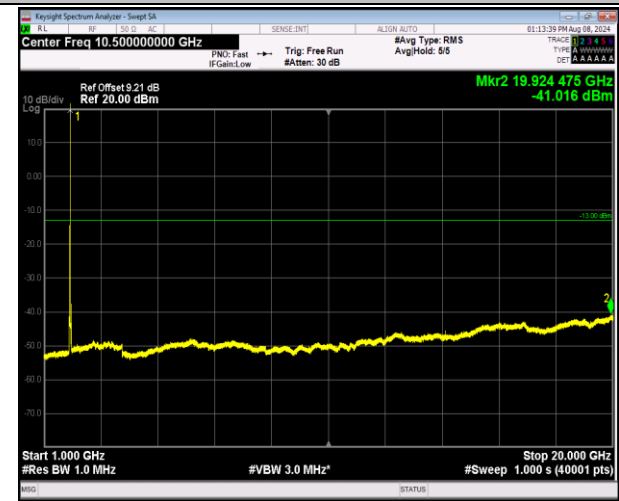

2-2-20MHz-20MHz-QPSK-QPSK-18700-18898-1RB#0-1
RB#99-1000~20000MHz-PASS

2-2-20MHz-20MHz-QPSK-QPSK-18700-18898-1RB#99-0
RB#0-1000~20000MHz-PASS