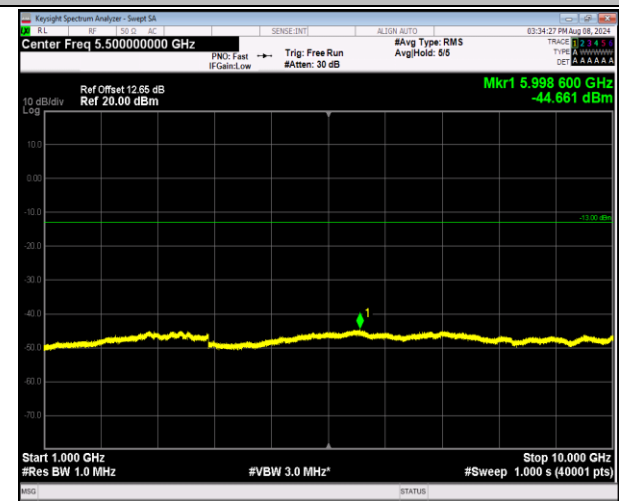

5-5-3MHz-5MHz-16QAM-16QAM-20416-20455-1RB#0-0
RB#0-1000~10000MHz-PASS

5-5-3MHz-5MHz-16QAM-16QAM-20416-20455-1RB#0-1
RB#24-1000~10000MHz-PASS