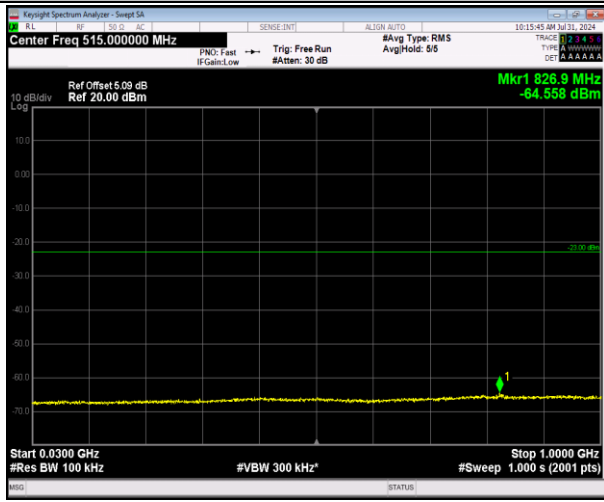

2-2-20MHz-20MHz-16QAM-16QAM-18801-18999-100RB#0-100RB#0-30~1000MHz-PASS

2-2-20MHz-20MHz-64QAM-64QAM-18801-18999-1RB#0-0RB#0-30~1000MHz-PASS