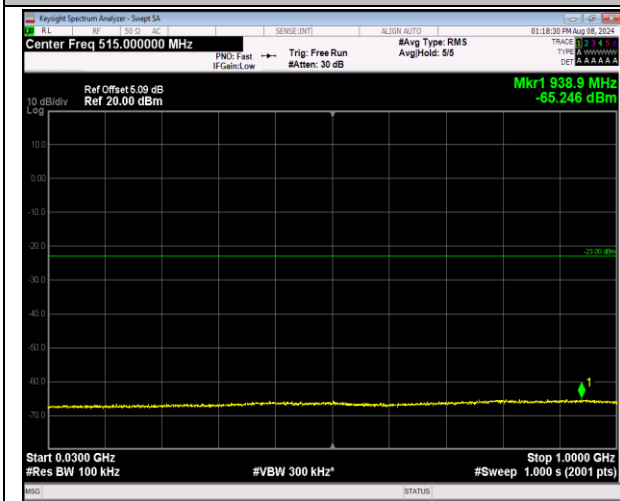

2-2-20MHz-20MHz-QPSK-QPSK-18801-18999-1RB#0-1
RB#99-30~1000MHz-PASS

2-2-20MHz-20MHz-QPSK-QPSK-18801-18999-1RB#99-0
ORB#0-30~1000MHz-PASS