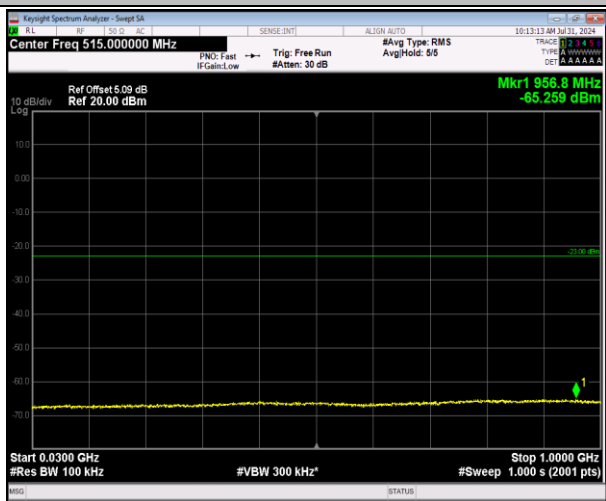

2-2-20MHz-20MHz-16QAM-16QAM-18700-18898-100R
B#0-100RB#0-30~1000MHz-PASS

2-2-20MHz-20MHz-64QAM-64QAM-18700-18898-1RB#
0-0RB#0-30~1000MHz-PASS