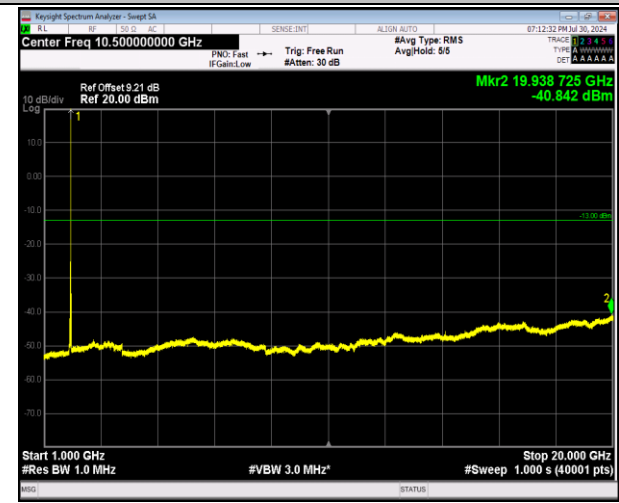

2-2-5MHz-20MHz-16QAM-16QAM-18983-19100-25RB#0
-100RB#0-1000~20000MHz-PASS

2-2-5MHz-20MHz-64QAM-64QAM-18983-19100-1RB#0-
0RB#0-30~1000MHz-PASS

2-2-5MHz-20MHz-64QAM-64QAM-18983-19100-1RB#0-
0RB#0-1000~20000MHz-PASS

2-2-5MHz-20MHz-64QAM-64QAM-18983-19100-1RB#0-1RB#99-30~1000MHz-PASS

2-2-5MHz-20MHz-64QAM-64QAM-18983-19100-1RB#0-1RB#99-1000~20000MHz-PASS

2-2-5MHz-20MHz-64QAM-64QAM-18983-19100-1RB#24-0RB#0-30~1000MHz-PASS