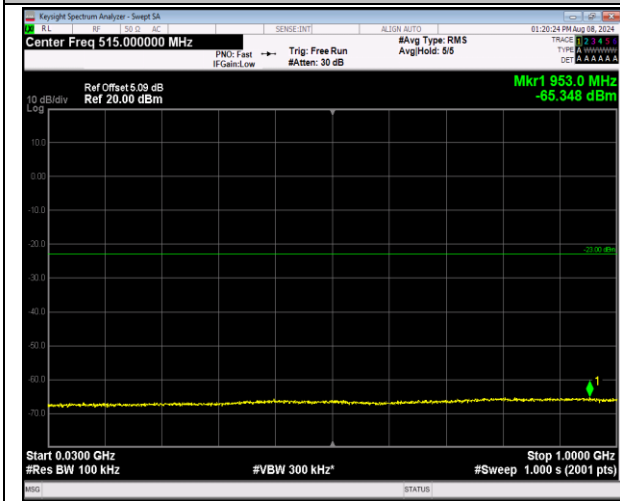

2-2-20MHz-20MHz-16QAM-16QAM-18801-18999-1RB#
0-0RB#0-30~1000MHz-PASS

2-2-20MHz-20MHz-16QAM-16QAM-18801-18999-1RB#
0-1RB#99-30~1000MHz-PASS