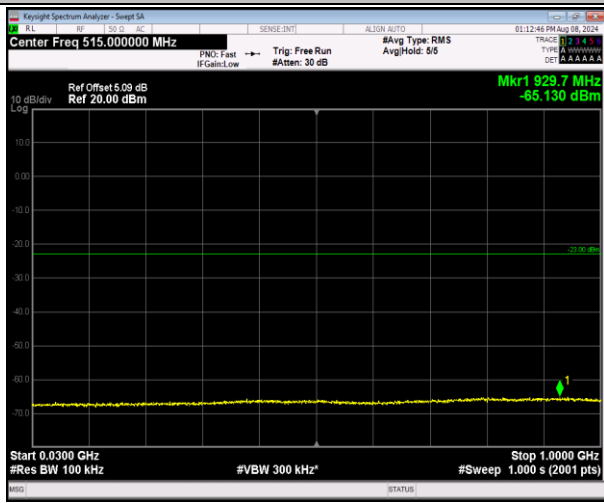

2-2-20MHz-20MHz-QPSK-QPSK-18700-18898-100RB#
0-100RB#0-30~1000MHz-PASS

2-2-20MHz-20MHz-16QAM-16QAM-18700-18898-1RB#
0-0RB#0-30~1000MHz-PASS