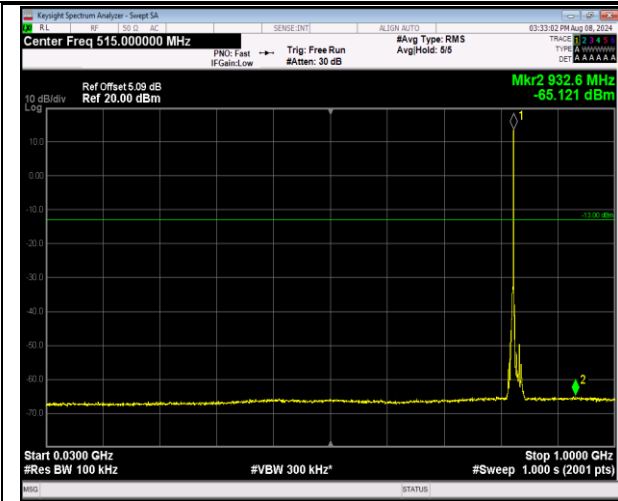

5-5-3MHz-5MHz-16QAM-16QAM-20416-20455-1RB#0-1
RB#24-30~1000MHz-PASS

5-5-3MHz-5MHz-16QAM-16QAM-20416-20455-1RB#14-ORB#0-30~1000MHz-PASS