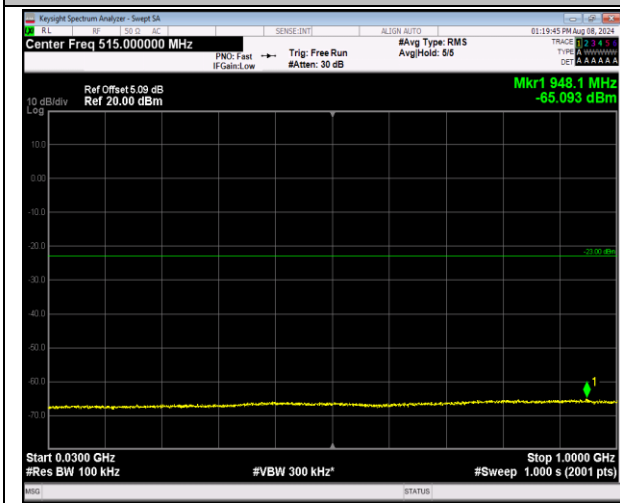

2-2-20MHz-20MHz-QPSK-QPSK-18801-18999-1RB#0-0
RB#0-30~1000MHz-PASS

2-2-20MHz-20MHz-QPSK-QPSK-18801-18999-1RB#0-1
RB#99-30~1000MHz-PASS