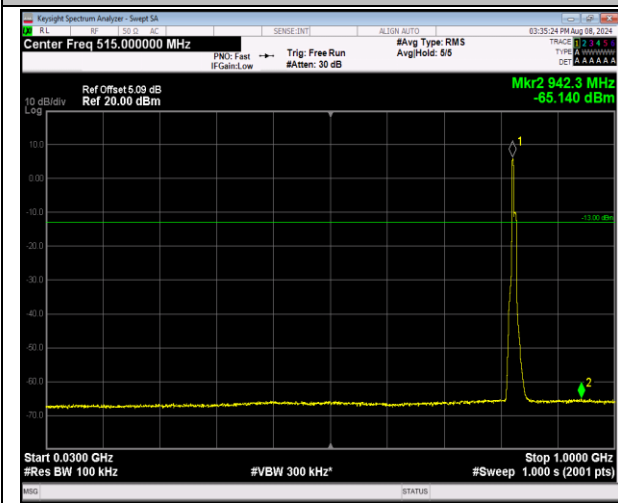

5-5-3MHz-5MHz-16QAM-16QAM-20416-20455-1RB#14-ORB#0-30~1000MHz-PASS

5-5-3MHz-5MHz-16QAM-16QAM-20416-20455-15RB#0-25RB#0-30~1000MHz-PASS