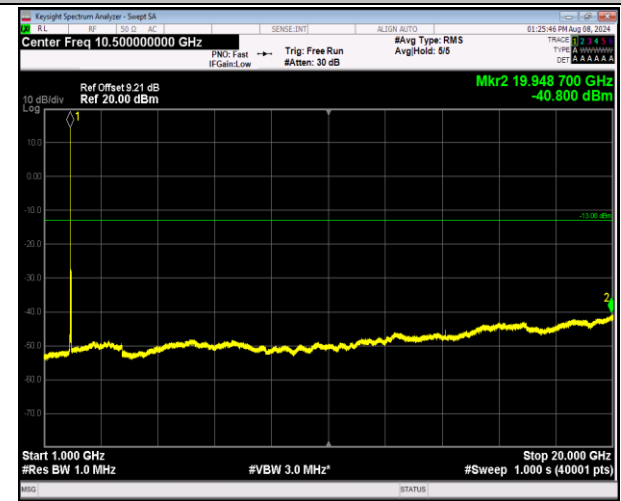

2-2-20MHz-20MHz-16QAM-16QAM-18902-19100-1RB#0
-0RB#0-1000~20000MHz-PASS

2-2-20MHz-20MHz-16QAM-16QAM-18902-19100-1RB#0
-1RB#99-1000~20000MHz-PASS