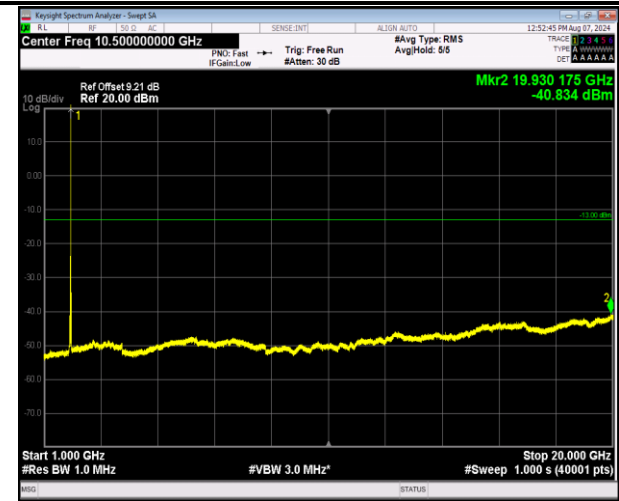

2-2-5MHz-20MHz-16QAM-16QAM-18983-19100-1RB#2
4-0RB#0-30~1000MHz-PASS

2-2-5MHz-20MHz-16QAM-16QAM-18983-19100-1RB#24
-0RB#0-1000~20000MHz-PASS

2-2-5MHz-20MHz-16QAM-16QAM-18983-19100-25RB#0
0-100RB#0-30~1000MHz-PASS

2-2-5MHz-20MHz-16QAM-16QAM-18983-19100-25RB#0
-100RB#0-1000~20000MHz-PASS

2-2-5MHz-20MHz-64QAM-64QAM-18983-19100-1RB#0-
0RB#0-30~1000MHz-PASS

2-2-5MHz-20MHz-64QAM-64QAM-18983-19100-1RB#0-
0RB#0-1000~20000MHz-PASS