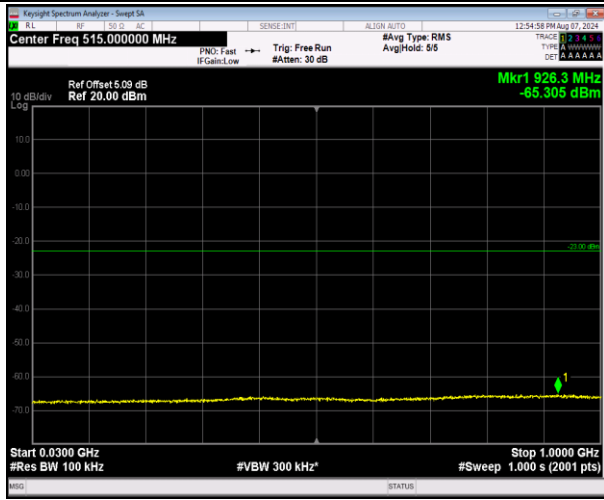

2-2-5MHz-20MHz-16QAM-16QAM-18983-19100-1RB#2
4-0RB#0-30~1000MHz-PASS

2-2-5MHz-20MHz-16QAM-16QAM-18983-19100-1RB#24
-0RB#0-1000~20000MHz-PASS

2-2-5MHz-20MHz-16QAM-16QAM-18983-19100-25RB#0
0-100RB#0-30~1000MHz-PASS

2-2-5MHz-20MHz-16QAM-16QAM-18983-19100-25RB#0
-100RB#0-1000~20000MHz-PASS

2-2-5MHz-20MHz-64QAM-64QAM-18983-19100-1RB#0-
0RB#0-30~1000MHz-PASS

2-2-5MHz-20MHz-64QAM-64QAM-18983-19100-1RB#0-
0RB#0-1000~20000MHz-PASS