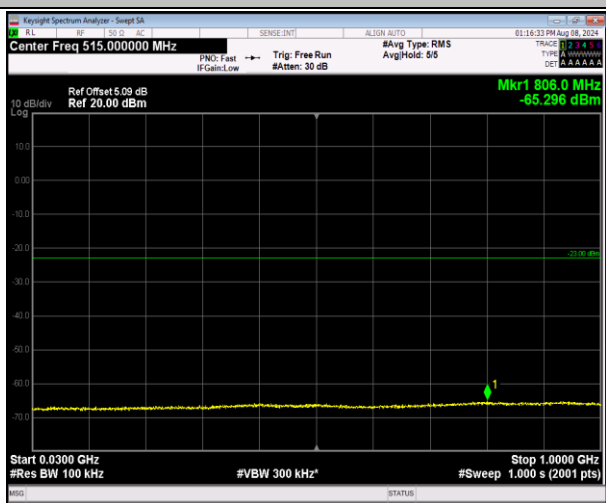

2-2-20MHz-20MHz-16QAM-16QAM-18700-18898-1RB#
99-0RB#0-30~1000MHz-PASS

2-2-20MHz-20MHz-16QAM-16QAM-18700-18898-100R
B#0-100RB#0-30~1000MHz-PASS