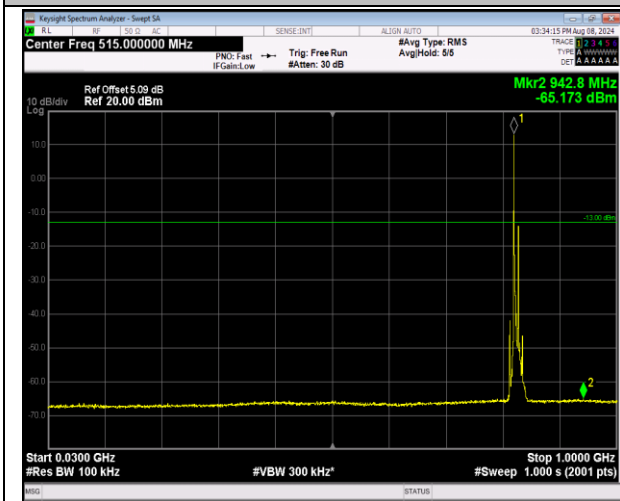

5-5-3MHz-5MHz-16QAM-16QAM-20416-20455-1RB#0-0
RB#0-30~1000MHz-PASS

5-5-3MHz-5MHz-16QAM-16QAM-20416-20455-1RB#0-1
RB#24-30~1000MHz-PASS