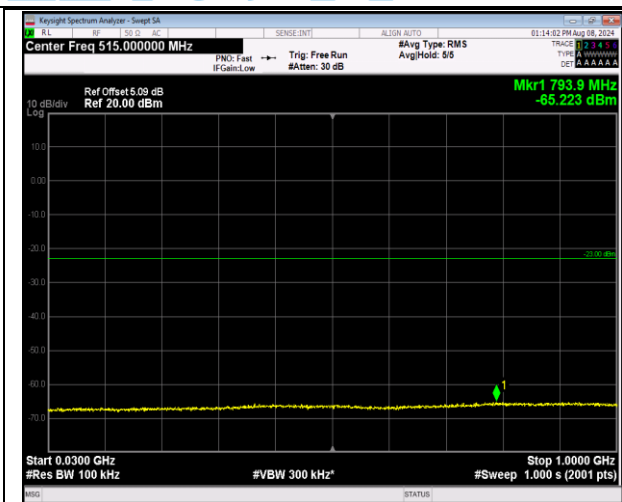

2-2-20MHz-20MHz-16QAM-16QAM-18700-18898-1RB#
0-1RB#99-30~1000MHz-PASS

2-2-20MHz-20MHz-16QAM-16QAM-18700-18898-1RB#
99-0RB#0-30~1000MHz-PASS