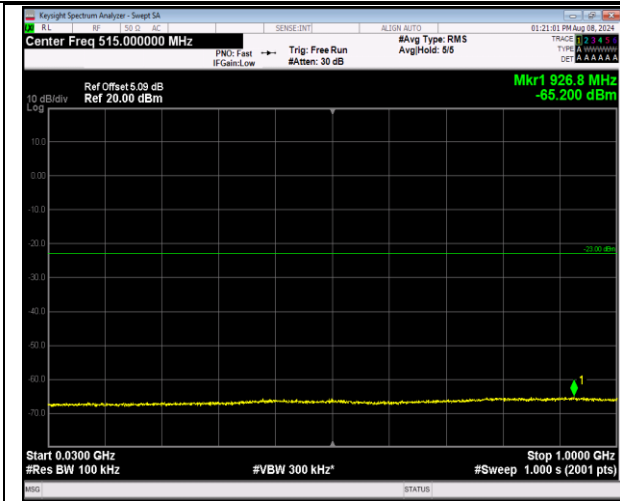

2-2-20MHz-20MHz-QPSK-QPSK-18801-18999-1RB#99-0
ORB#0-30~1000MHz-PASS

2-2-20MHz-20MHz-QPSK-QPSK-18801-18999-100RB#
0-100RB#0-30~1000MHz-PASS