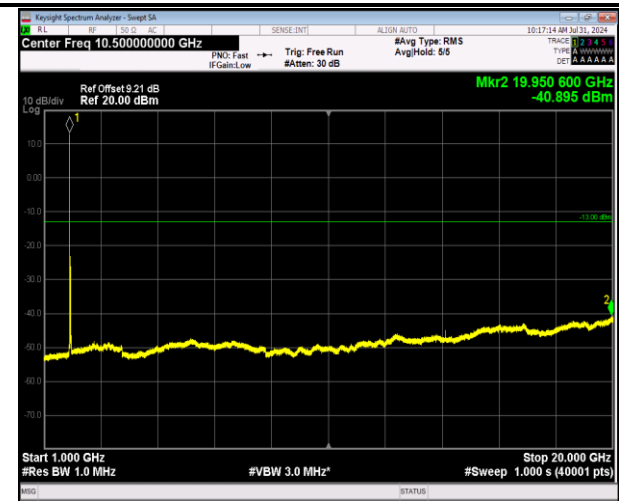

2-2-20MHz-20MHz-64QAM-64QAM-18801-18999-1RB#0-0RB#0-1000~20000MHz-PASS

2-2-20MHz-20MHz-64QAM-64QAM-18801-18999-1RB#0
-1RB#99-1000~20000MHz-PASS