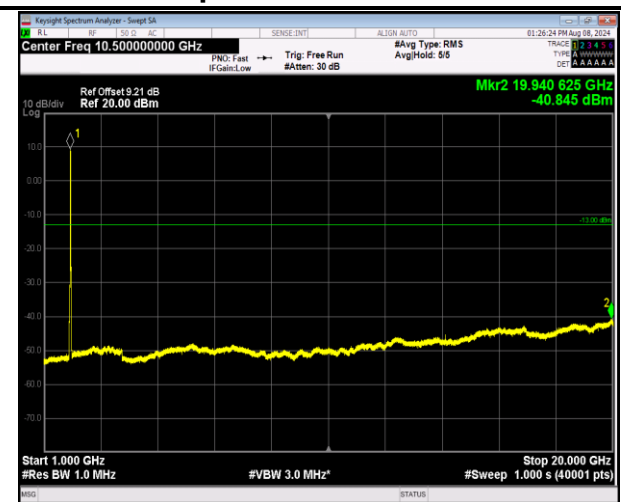

2-2-20MHz-20MHz-QPSK-QPSK-18902-19100-1RB#99-0
RB#0-1000~20000MHz-PASS

2-2-20MHz-20MHz-QPSK-QPSK-18902-19100-100RB#0-
100RB#0-1000~20000MHz-PASS