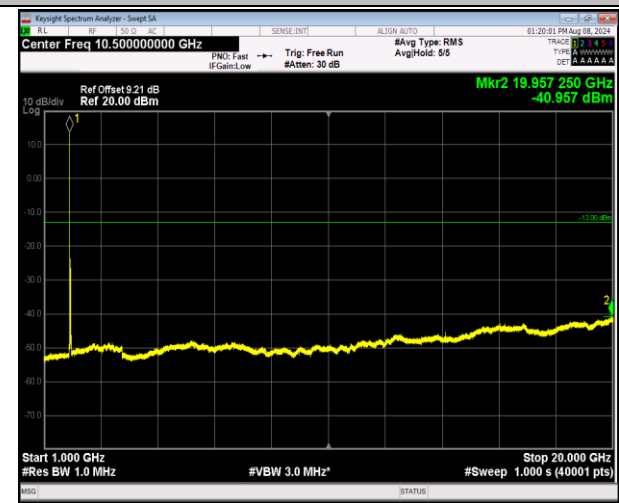

2-2-20MHz-20MHz-QPSK-QPSK-18801-18999-1RB#0-0
RB#0-1000~20000MHz-PASS

2-2-20MHz-20MHz-QPSK-QPSK-18801-18999-1RB#0-1
RB#99-1000~20000MHz-PASS