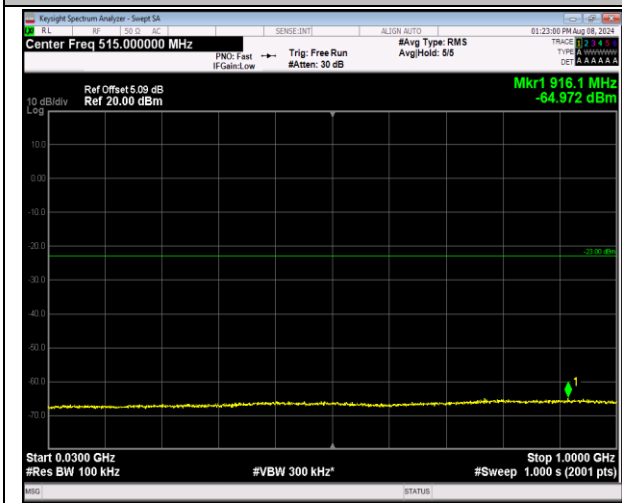

2-2-20MHz-20MHz-QPSK-QPSK-18902-19100-100RB#
0-100RB#0-30~1000MHz-PASS

2-2-20MHz-20MHz-16QAM-16QAM-18902-19100-1RB#
0-0RB#0-30~1000MHz-PASS