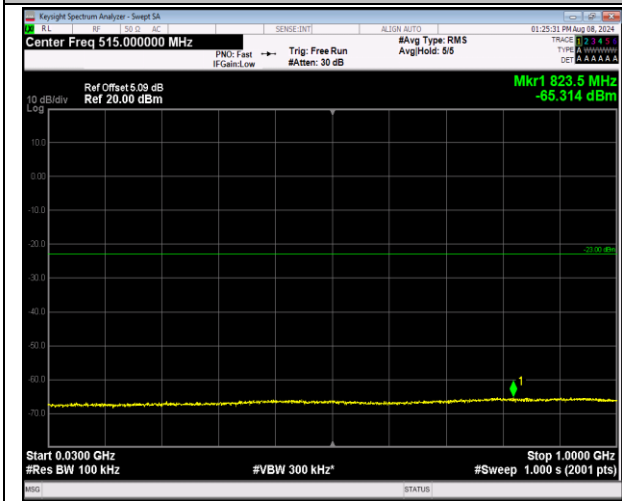

2-2-20MHz-20MHz-16QAM-16QAM-18902-19100-1RB#
0-0RB#0-30~1000MHz-PASS

2-2-20MHz-20MHz-16QAM-16QAM-18902-19100-1RB#
0-1RB#99-30~1000MHz-PASS