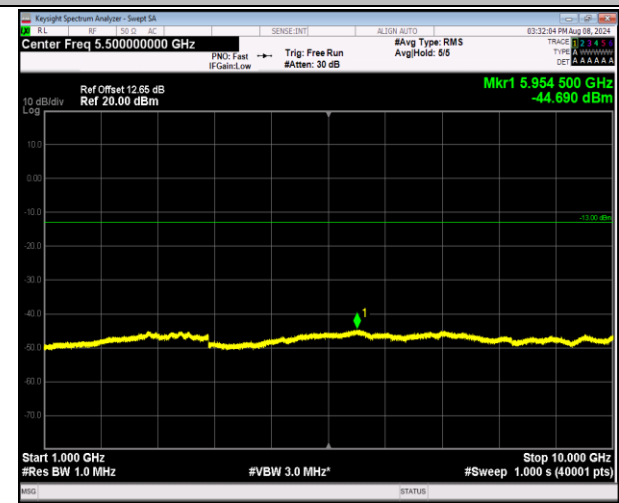

5-5-3MHz-5MHz-QPSK-QPSK-20416-20455-15RB#0-25
RB#0-1000~10000MHz-PASS

5-5-3MHz-5MHz-16QAM-16QAM-20416-20455-1RB#0-0
RB#0-1000~10000MHz-PASS