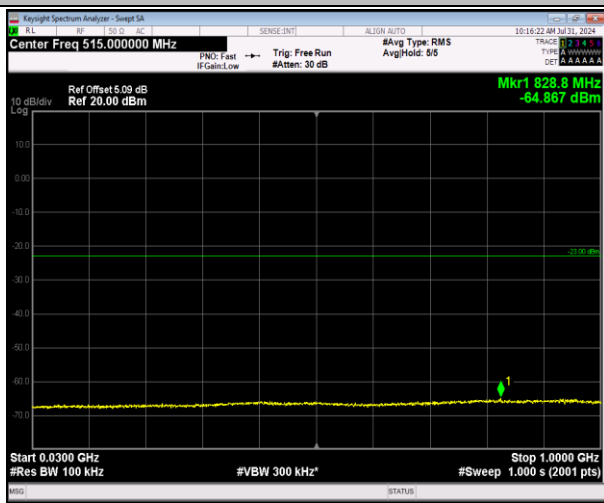

2-2-20MHz-20MHz-64QAM-64QAM-18801-18999-1RB#0
0-1RB#99-30~1000MHz-PASS

2-2-20MHz-20MHz-64QAM-64QAM-18801-18999-1RB#0
99-0RB#0-30~1000MHz-PASS