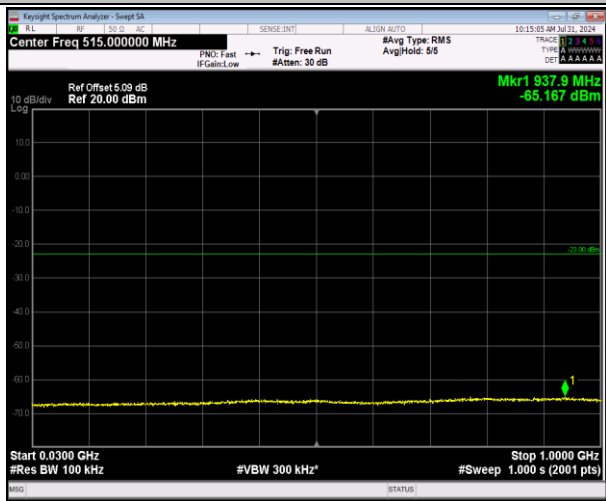

2-2-20MHz-20MHz-64QAM-64QAM-18700-18898-1RB#99-0RB#0-30~1000MHz-PASS

2-2-20MHz-20MHz-64QAM-64QAM-18700-18898-100RB#0-100RB#0-30~1000MHz-PASS