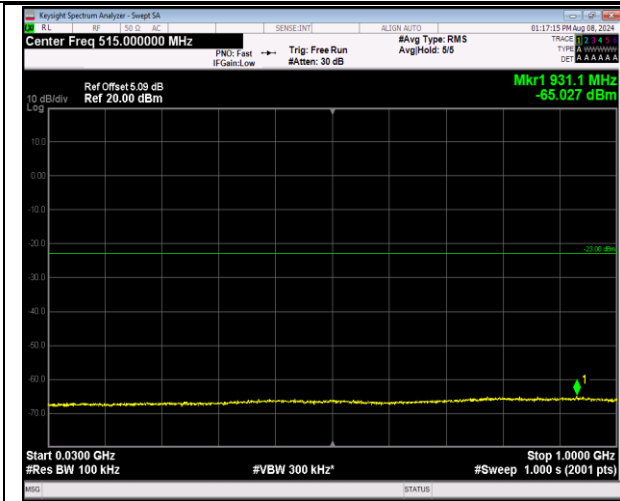

2-2-20MHz-20MHz-64QAM-64QAM-18700-18898-100RB#0-100RB#0-30~1000MHz-PASS

2-2-20MHz-20MHz-QPSK-QPSK-18801-18999-1RB#0-0
RB#0-30~1000MHz-PASS