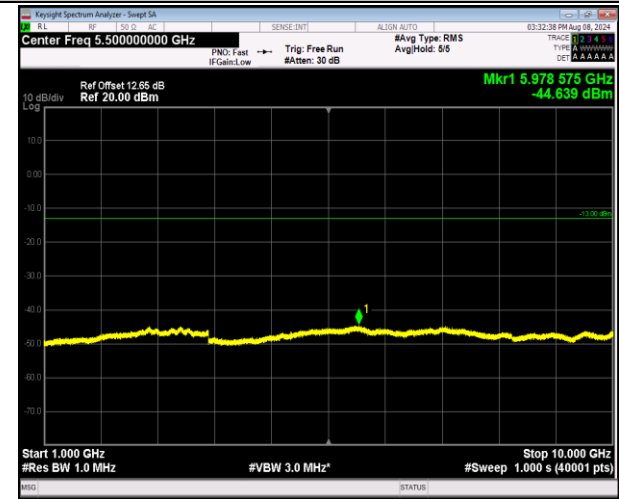

5-5-3MHz-5MHz-QPSK-QPSK-20416-20455-1RB#0-1RB
#24-1000~10000MHz-PASS

5-5-3MHz-5MHz-QPSK-QPSK-20416-20455-1RB#14-0R
B#0-1000~10000MHz-PASS