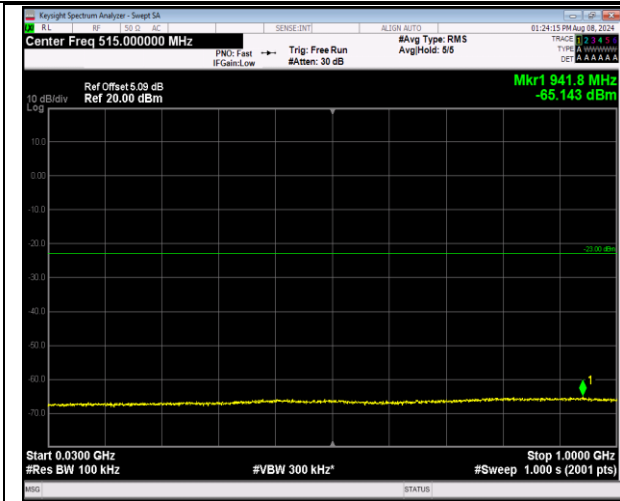

2-2-20MHz-20MHz-16QAM-16QAM-18902-19100-1RB#
0-1RB#99-30~1000MHz-PASS

2-2-20MHz-20MHz-16QAM-16QAM-18902-19100-1RB#
99-0RB#0-30~1000MHz-PASS