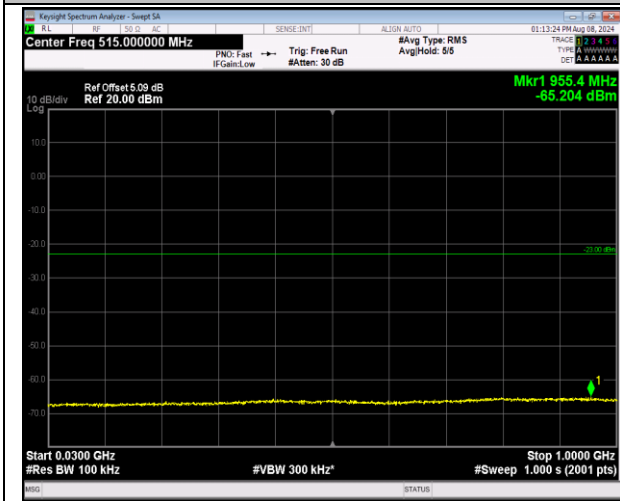

2-2-20MHz-20MHz-QPSK-QPSK-18700-18898-1RB#0-1
RB#99-30~1000MHz-PASS

2-2-20MHz-20MHz-QPSK-QPSK-18700-18898-1RB#99-0
ORB#0-30~1000MHz-PASS