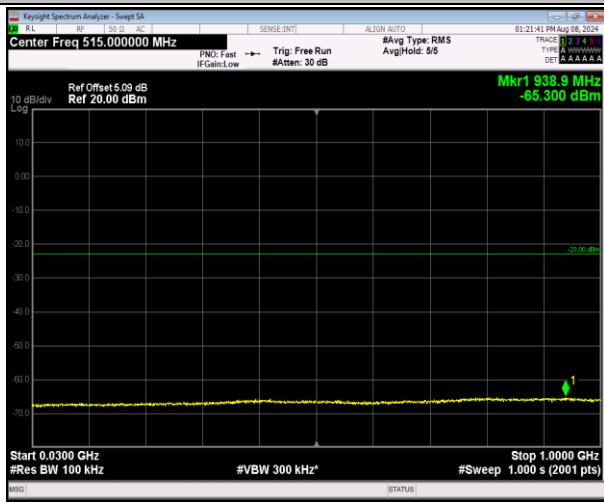

2-2-20MHz-20MHz-16QAM-16QAM-18801-18999-1RB#
99-0RB#0-30~1000MHz-PASS

2-2-20MHz-20MHz-16QAM-16QAM-18801-18999-100RB#0-100RB#0-30~1000MHz-PASS