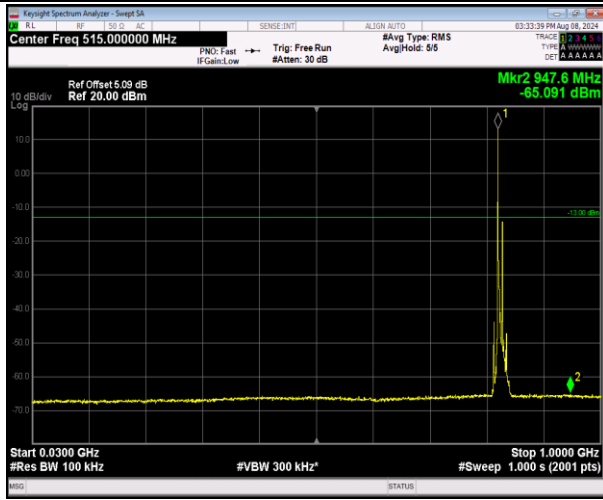

5-5-3MHz-5MHz-QPSK-QPSK-20416-20455-1RB#0-0R
B#0-30~1000MHz-PASS

5-5-3MHz-5MHz-QPSK-QPSK-20416-20455-1RB#0-1R
B#24-30~1000MHz-PASS