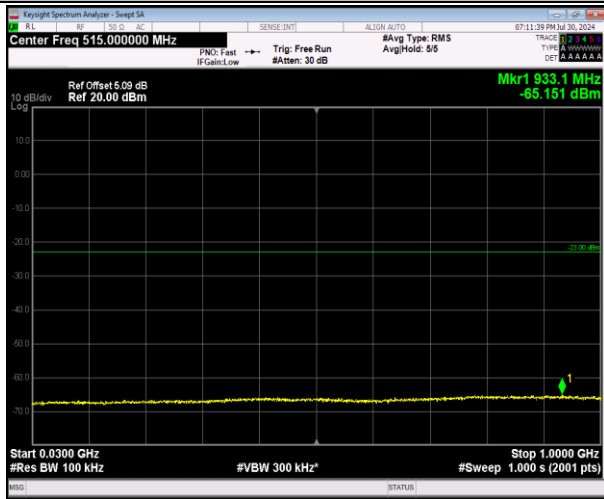

2-2-5MHz-20MHz-16QAM-16QAM-18983-19100-25RB#0
0-100RB#0-30~1000MHz-PASS

2-2-5MHz-20MHz-64QAM-64QAM-18983-19100-1RB#0-
0RB#0-30~1000MHz-PASS