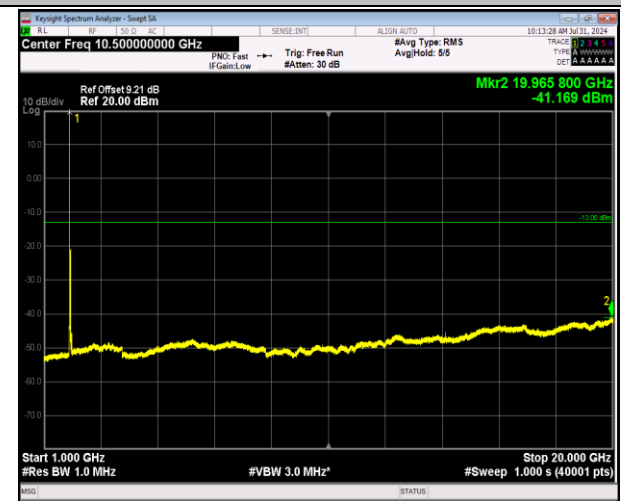

2-2-20MHz-20MHz-16QAM-16QAM-18700-18898-100RB
#0-100RB#0-1000~20000MHz-PASS

2-2-20MHz-20MHz-64QAM-64QAM-18700-18898-1RB#0
-0RB#0-1000~20000MHz-PASS