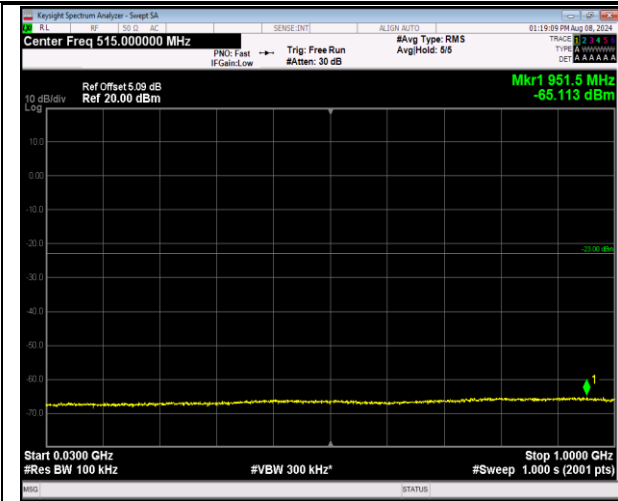

2-2-20MHz-20MHz-16QAM-16QAM-18801-18999-1RB#
0-1RB#99-30~1000MHz-PASS

2-2-20MHz-20MHz-16QAM-16QAM-18801-18999-1RB#
99-0RB#0-30~1000MHz-PASS