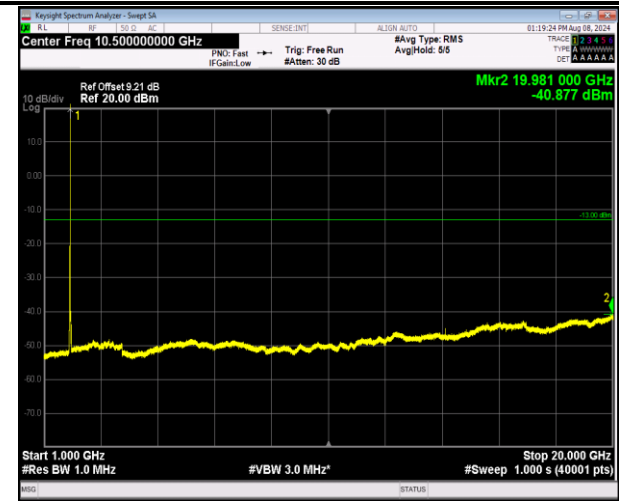

2-2-20MHz-20MHz-16QAM-16QAM-18801-18999-1RB#0
-1RB#99-1000~20000MHz-PASS

2-2-20MHz-20MHz-16QAM-16QAM-18801-18999-1RB#9
9-0RB#0-1000~20000MHz-PASS