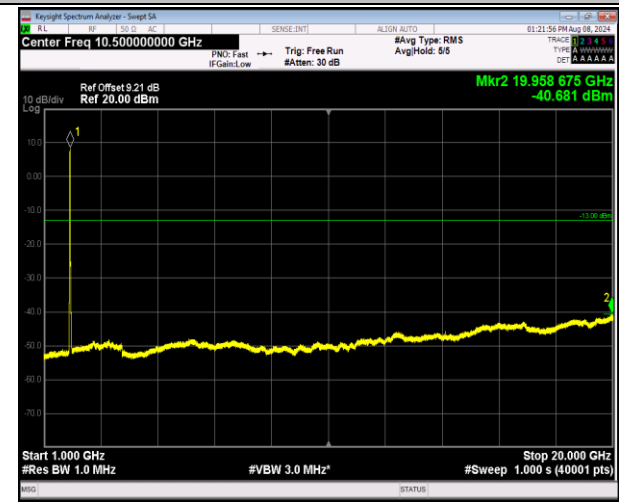

2-2-20MHz-20MHz-16QAM-16QAM-18801-18999-1RB#9
9-0RB#0-1000~20000MHz-PASS

2-2-20MHz-20MHz-16QAM-16QAM-18801-18999-100RB#0-100RB#0-1000~20000MHz-PASS