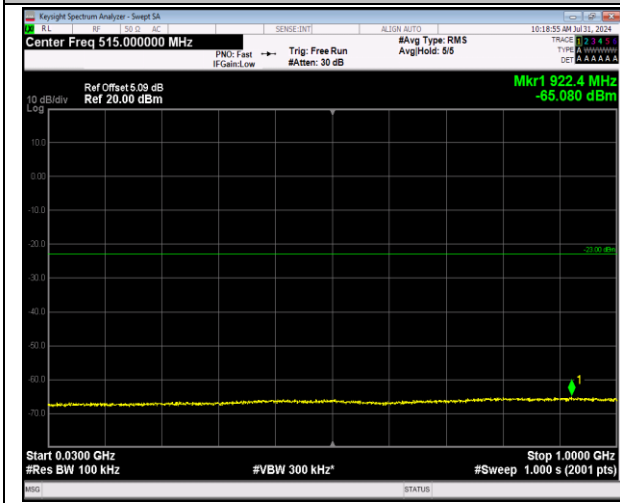

2-2-20MHz-20MHz-64QAM-64QAM-18902-19100-1RB#0-1RB#99-30~1000MHz-PASS

2-2-20MHz-20MHz-64QAM-64QAM-18902-19100-1RB#99-0RB#0-30~1000MHz-PASS