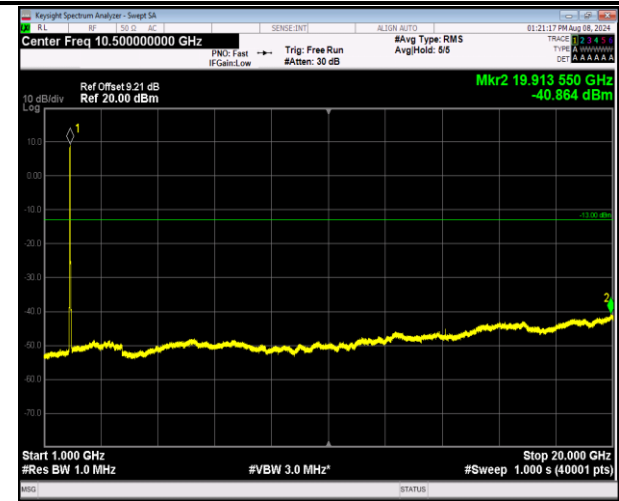

2-2-20MHz-20MHz-QPSK-QPSK-18801-18999-1RB#99-0
RB#0-1000~20000MHz-PASS

2-2-20MHz-20MHz-QPSK-QPSK-18801-18999-100RB#0-
100RB#0-1000~20000MHz-PASS