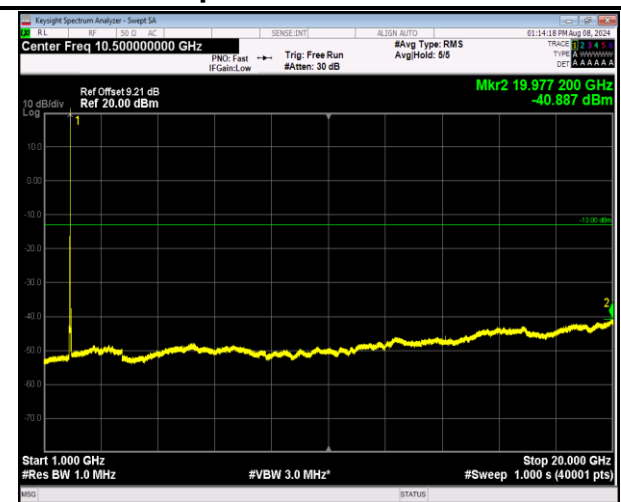

2-2-20MHz-20MHz-16QAM-16QAM-18700-18898-1RB#0
-1RB#99-1000~20000MHz-PASS

2-2-20MHz-20MHz-16QAM-16QAM-18700-18898-1RB#9
9-0RB#0-1000~20000MHz-PASS