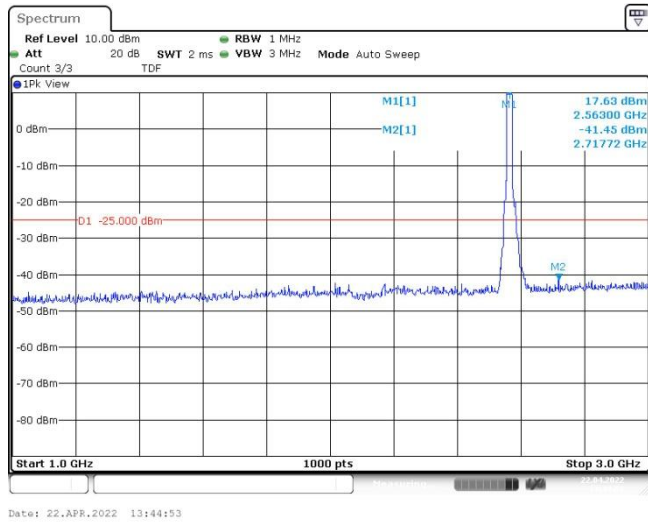

Band41-15MHz-QPSK-40315-75RB#0-Range2:1000~3000MHz