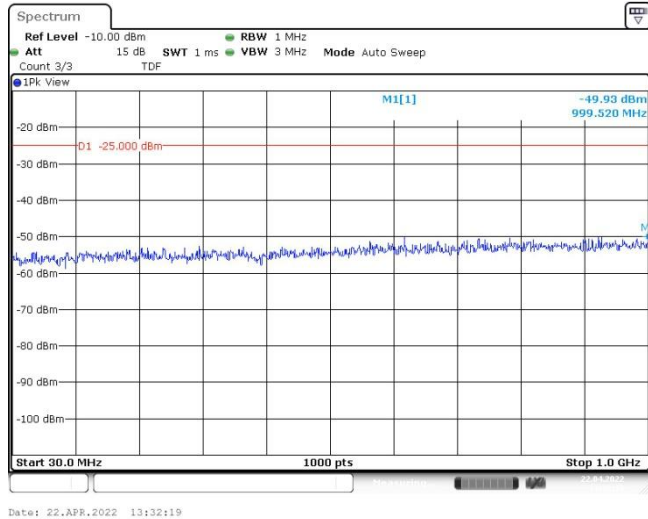

Band41-10MHz-QPSK-41190-1RB#0-Range1:30~1000MHz