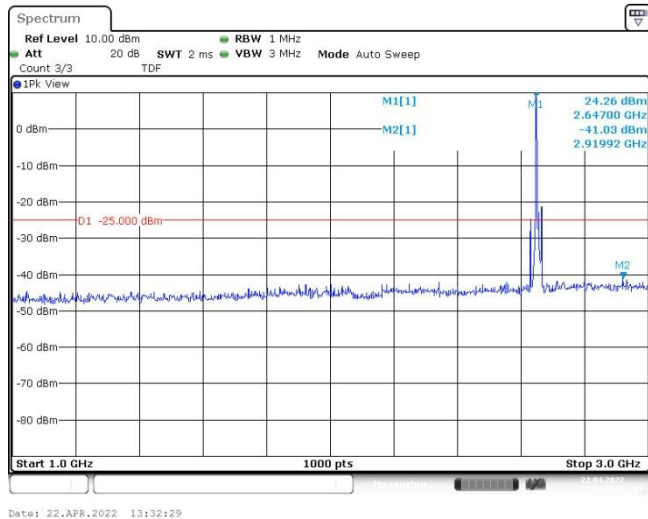

Band41-10MHz-QPSK-40620-1RB#0-Range2:1000~3000MHz

Band41-10MHz-QPSK-40620-1RB#0-Range3:3000~26500MHz

Band41-10MHz-QPSK-41190-1RB#0-Range1:30~1000MHz

Band41-10MHz-QPSK-41190-1RB#0-Range2:1000~3000MHz

Band41-10MHz-QPSK-41190-1RB#0-Range3:3000~26500MHz