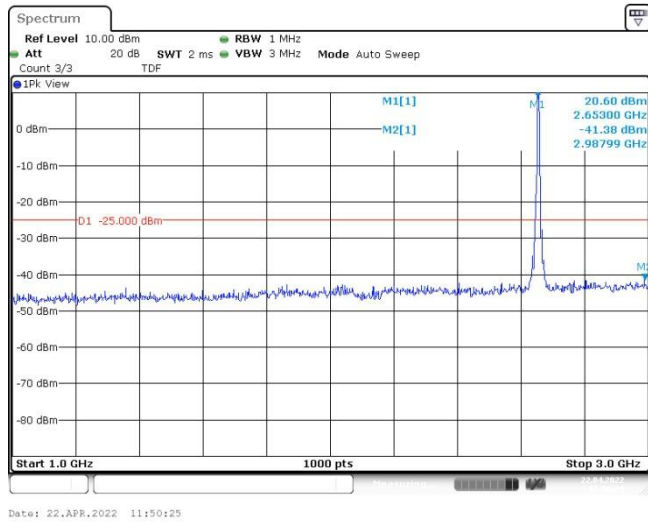

Band41-5MHz-QPSK-41215-25RB#0-Range2:1000~3000MHz