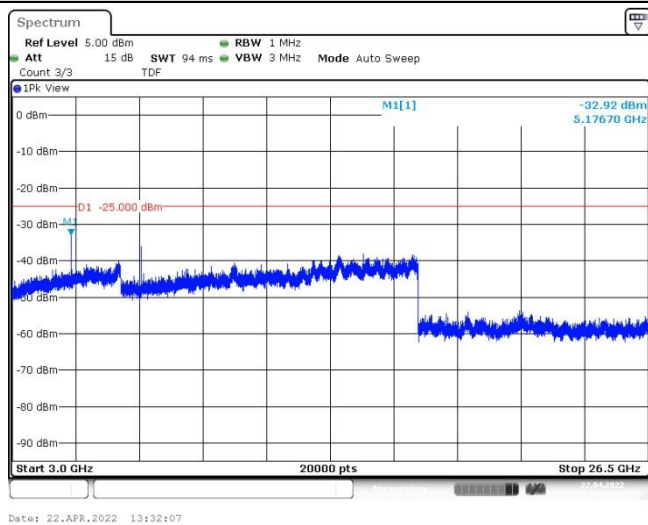

Band41-10MHz-16QAM-40620-1RB#0-Range3:3000~26500MHz

Band41-10MHz-16QAM-41190-1RB#0-Range1:30~1000MHz