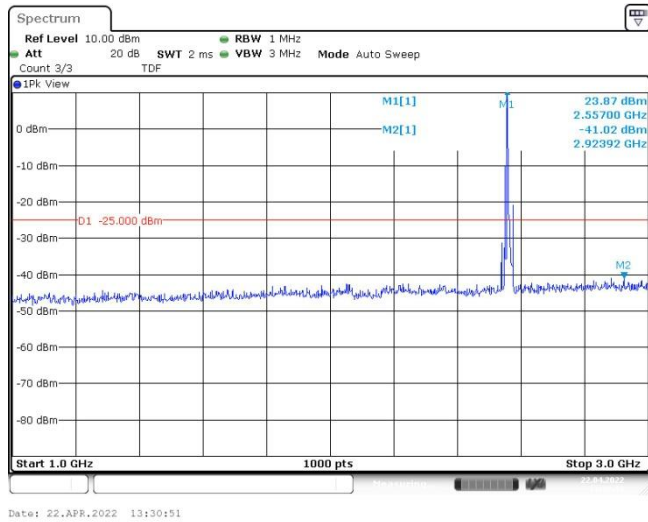

Band41-10MHz-16QAM-40290-1RB#0-Range2:1000~3000MHz