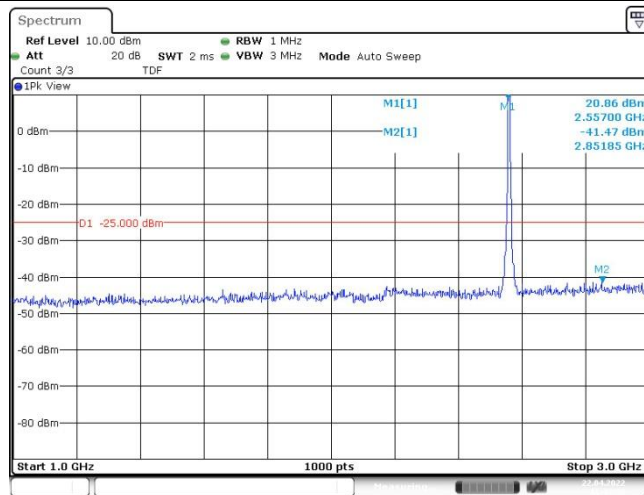

Test Graphs

Band41-5MHz-QPSK-40265-25RB#0-Range1:30~1000MHz

Date: 22.APR.2022 11:47:25

Band41-5MHz-QPSK-40265-25RB#0-Range2:1000~3000MHz

Date: 22.APR.2022 11:47:35

Band41-5MHz-QPSK-40265-25RB#0-Range3:3000~26500MHz