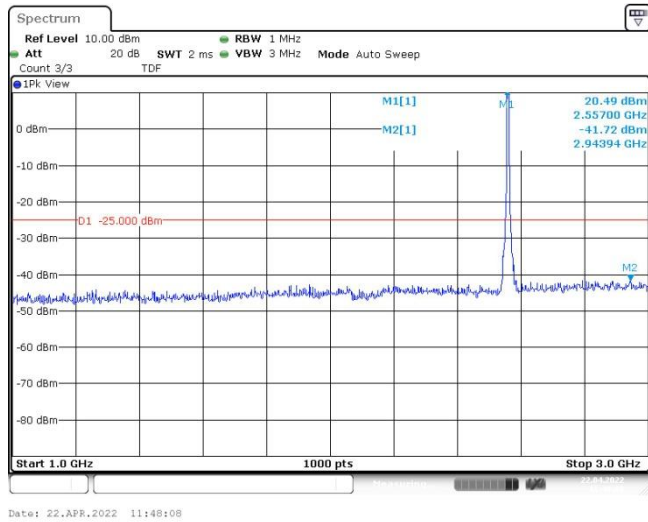

Band41-5MHz-QPSK-41215-25RB#0-Range2:1000~3000MHz

Band41-5MHz-QPSK-41215-25RB#0-Range3:3000~26500MHz

Band41-5MHz-16QAM-40265-25RB#0-Range1:30~1000MHz

Band41-5MHz-16QAM-40265-25RB#0-Range2:1000~3000MHz

Band41-5MHz-16QAM-40265-25RB#0-Range3:3000~26500MHz