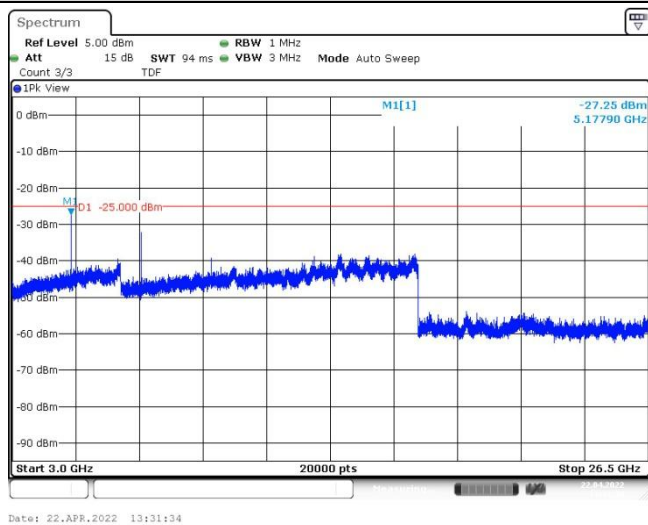

Band41-10MHz-QPSK-40620-1RB#0-Range3:3000~26500MHz