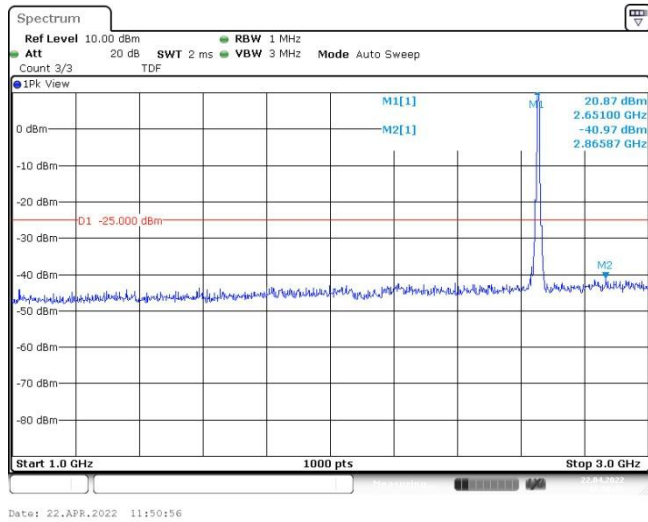

Band41-5MHz-16QAM-40620-25RB#0-Range1:30~1000MHz

Band41-5MHz-16QAM-40620-25RB#0-Range2:1000~3000MHz

Band41-5MHz-16QAM-40620-25RB#0-Range3:3000~26500MHz

Band41-5MHz-16QAM-41215-25RB#0-Range1:30~1000MHz

Band41-5MHz-16QAM-41215-25RB#0-Range2:1000~3000MHz