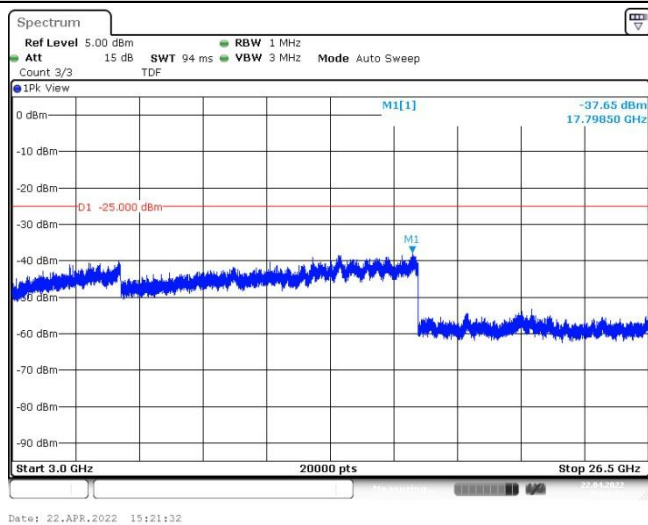

Band41-15MHz-16QAM-41165-75RB#0-Range3:3000~26500MHz

Band41-20MHz-QPSK-40340-100RB#0-Range1:30~1000MHz

Band41-20MHz-QPSK-40340-100RB#0-Range2:1000~3000MHz

Band41-20MHz-QPSK-40340-100RB#0-Range3:3000~26500MHz