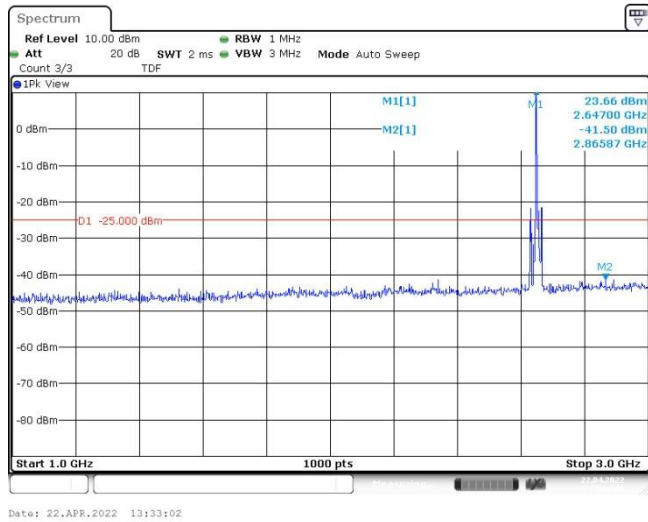

Band41-10MHz-16QAM-41190-1RB#0-Range2:1000~3000MHz