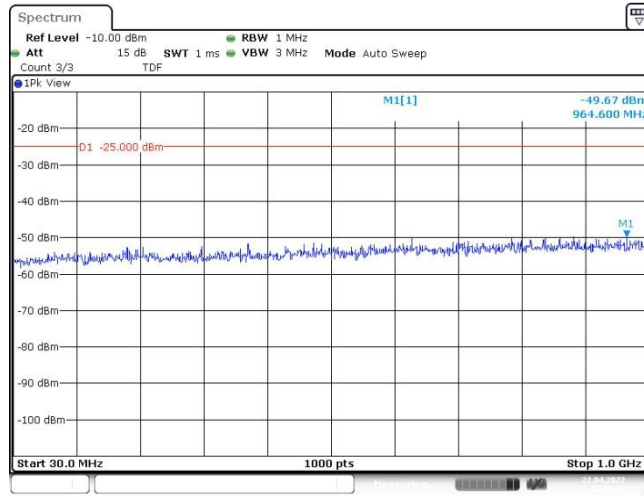

Test Graphs

Band41-5MHz-QPSK-40265-25RB#0-Range1:30~1000MHz

Date: 22.APR.2022 11:47:25

Band41-5MHz-QPSK-40265-25RB#0-Range2:1000~3000MHz

Date: 22.APR.2022 11:47:35

Band41-5MHz-QPSK-40265-25RB#0-Range3:3000~26500MHz