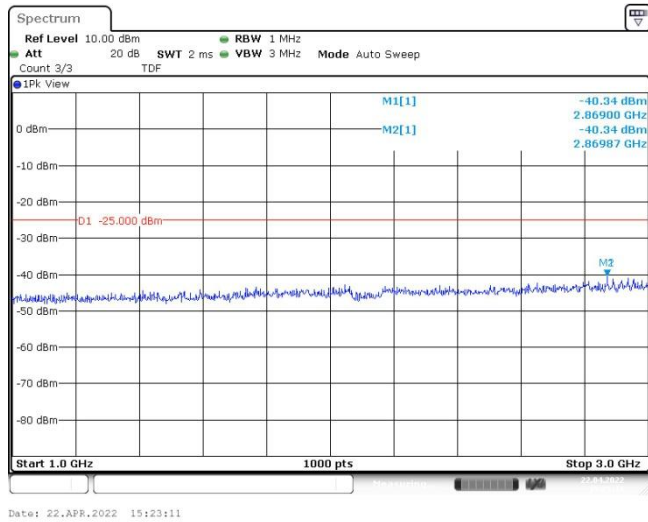

Band41-20MHz-16QAM-40620-100RB#0-Range2:1000~3000MHz