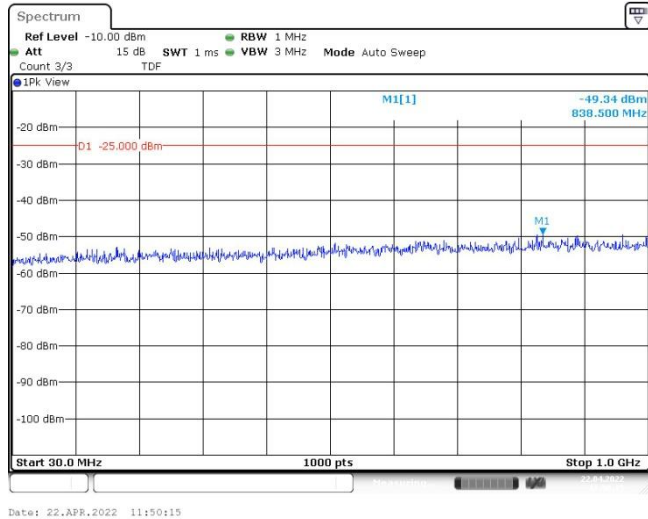

Date: 22.APR.2022 11:47:46

Band41-5MHz-QPSK-40620-25RB#0-Range1:30~1000MHz

Band41-5MHz-QPSK-40620-25RB#0-Range2:1000~3000MHz

Band41-5MHz-QPSK-40620-25RB#0-Range3:3000~26500MHz

Band41-5MHz-QPSK-41215-25RB#0-Range1:30~1000MHz