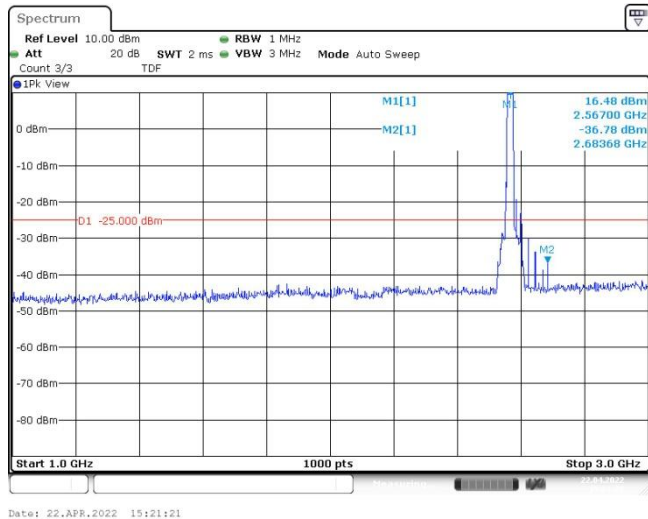

Band41-20MHz-QPSK-40340-100RB#0-Range2:1000~3000MHz