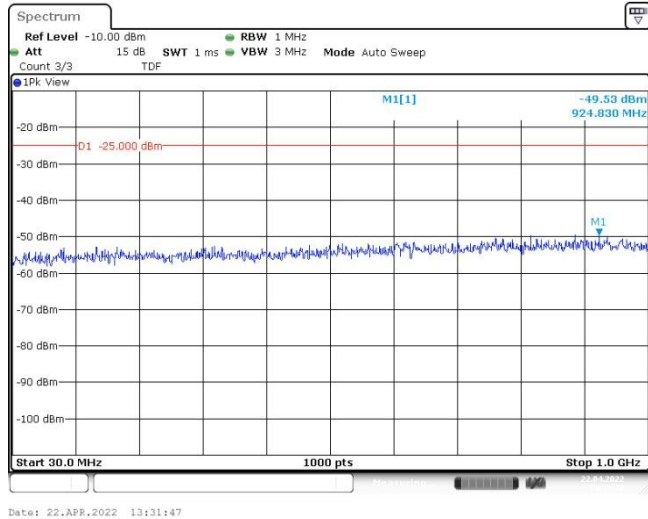

Band41-10MHz-16QAM-40290-1RB#0-Range1:30~1000MHz

Band41-10MHz-16QAM-40290-1RB#0-Range2:1000~3000MHz

Band41-10MHz-16QAM-40290-1RB#0-Range3:3000~26500MHz

Band41-10MHz-16QAM-40620-1RB#0-Range1:30~1000MHz

Band41-10MHz-16QAM-40620-1RB#0-Range2:1000~3000MHz