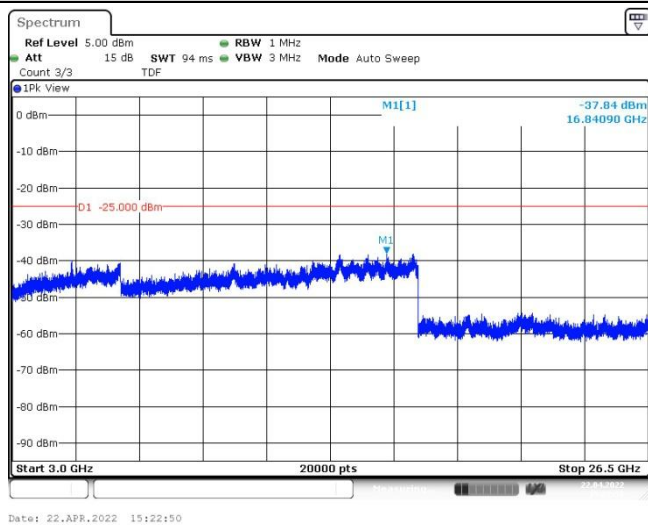

Band41-20MHz-QPSK-40620-100RB#0-Range3:3000~26500MHz

Band41-20MHz-QPSK-41140-100RB#0-Range1:30~1000MHz