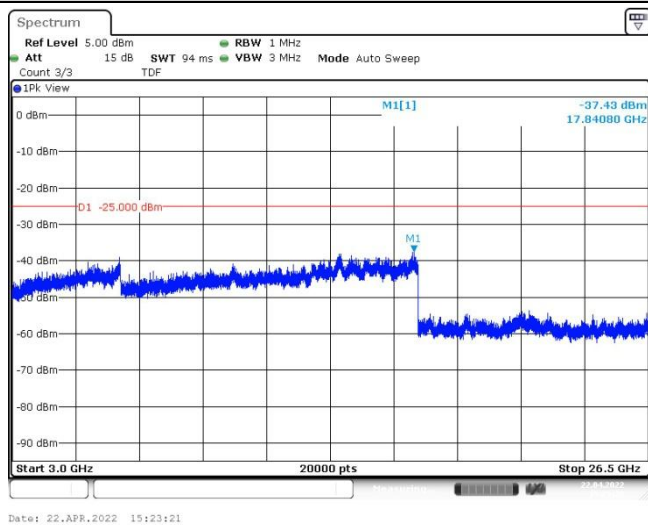

Band41-20MHz-16QAM-40340-100RB#0-Range3:3000~26500MHz

Band41-20MHz-16QAM-40620-100RB#0-Range1:30~1000MHz

Band41-20MHz-16QAM-40620-100RB#0-Range2:1000~3000MHz

Band41-20MHz-16QAM-40620-100RB#0-Range3:3000~26500MHz