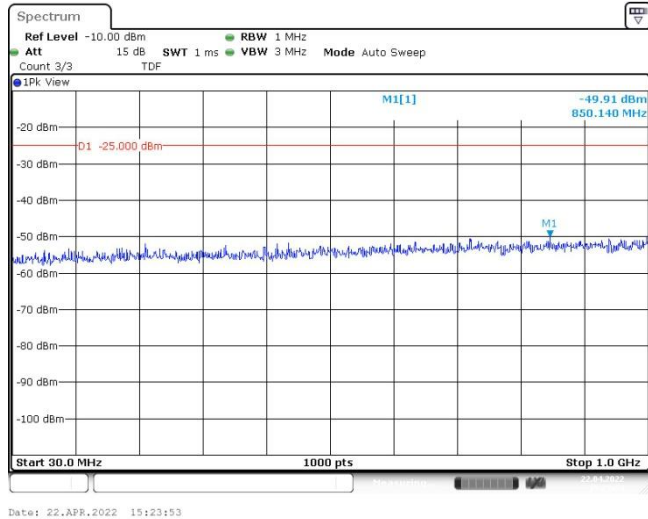

Band41-20MHz-QPSK-40620-100RB#0-Range1:30~1000MHz

Band41-20MHz-QPSK-40620-100RB#0-Range2:1000~3000MHz

Band41-20MHz-QPSK-40620-100RB#0-Range3:3000~26500MHz

Band41-20MHz-QPSK-41140-100RB#0-Range1:30~1000MHz