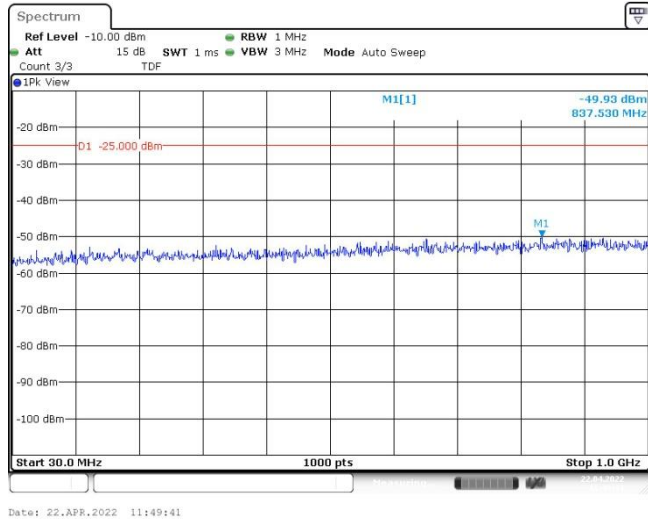

Band41-5MHz-16QAM-40620-25RB#0-Range2:1000~3000MHz

Band41-5MHz-16QAM-40620-25RB#0-Range3:3000~26500MHz

Band41-5MHz-16QAM-41215-25RB#0-Range1:30~1000MHz