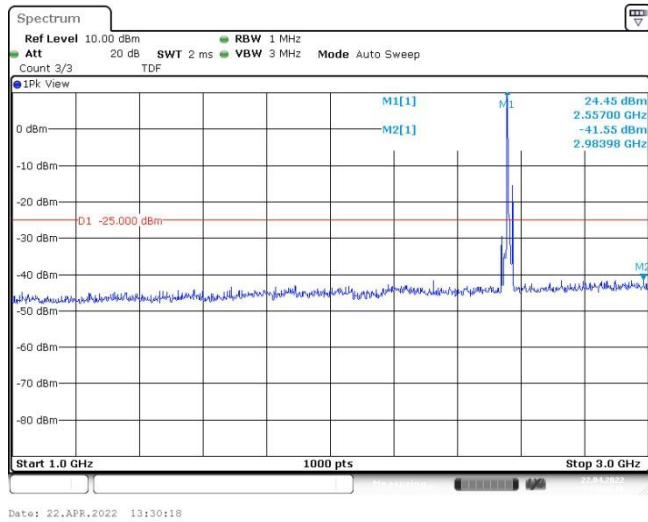

Band41-10MHz-QPSK-40290-1RB#0-Range2:1000~3000MHz