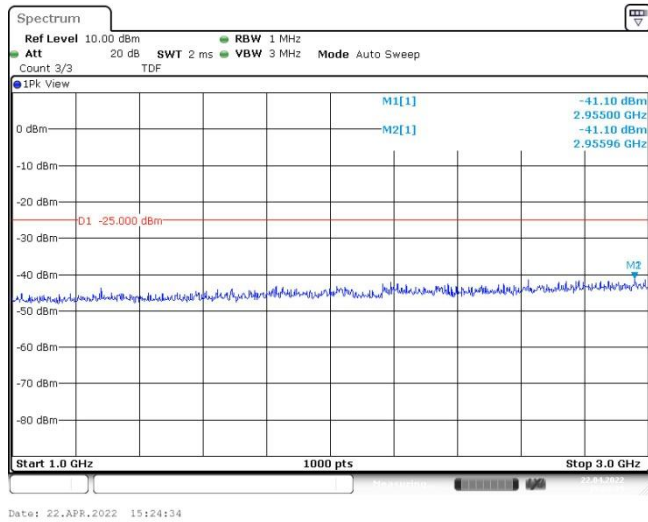

Band41-20MHz-16QAM-41140-100RB#0-Range2:1000~3000MHz