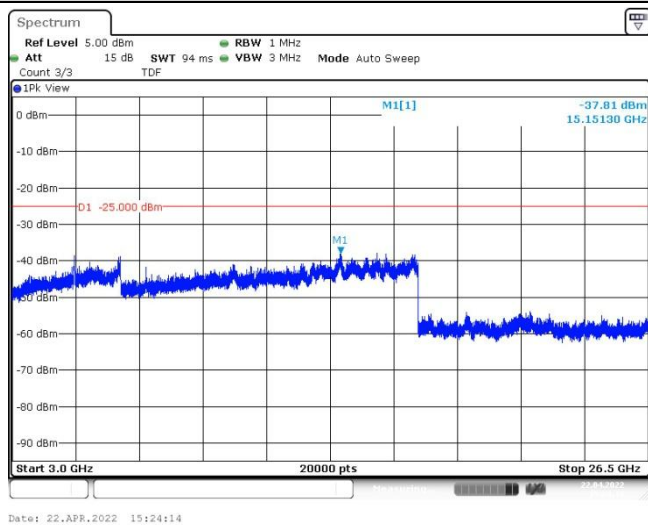

Band41-20MHz-QPSK-41140-100RB#0-Range3:3000~26500MHz

Band41-20MHz-16QAM-40340-100RB#0-Range1:30~1000MHz