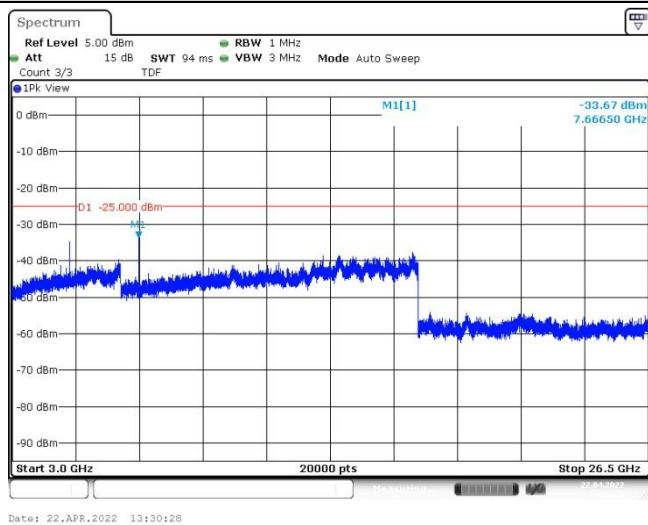

Band41-5MHz-16QAM-41215-25RB#0-Range3:3000~26500MHz

Band41-10MHz-QPSK-40290-1RB#0-Range1:30~1000MHz

Band41-10MHz-QPSK-40290-1RB#0-Range2:1000~3000MHz

Band41-10MHz-QPSK-40290-1RB#0-Range3:3000~26500MHz

Band41-10MHz-QPSK-40620-1RB#0-Range1:30~1000MHz