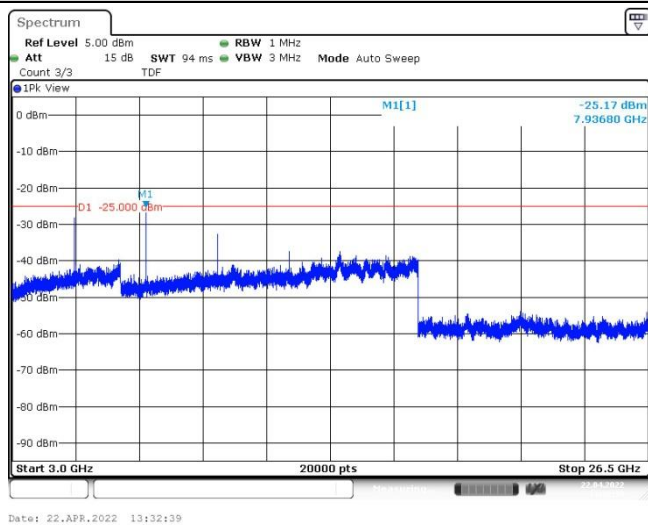

Band41-10MHz-QPSK-40620-1RB#0-Range2:1000~3000MHz

Band41-10MHz-QPSK-40620-1RB#0-Range3:3000~26500MHz

Band41-10MHz-QPSK-41190-1RB#0-Range1:30~1000MHz

Band41-10MHz-QPSK-41190-1RB#0-Range2:1000~3000MHz

Band41-10MHz-QPSK-41190-1RB#0-Range3:3000~26500MHz