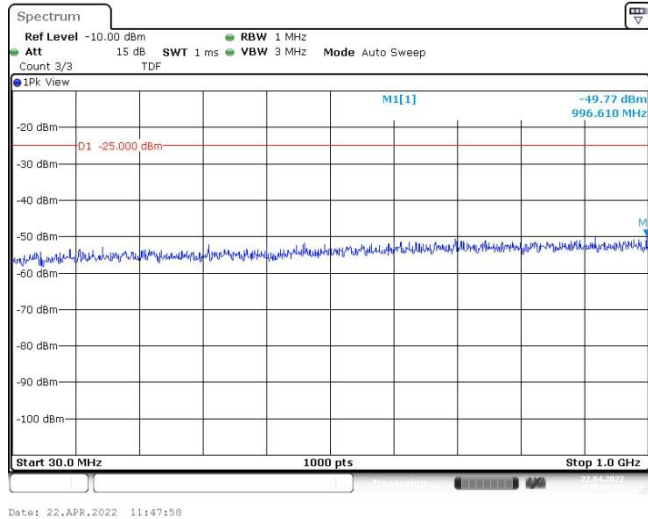

Band41-5MHz-16QAM-40265-25RB#0-Range2:1000~3000MHz

Band41-5MHz-16QAM-40265-25RB#0-Range3:3000~26500MHz

Band41-5MHz-16QAM-40620-25RB#0-Range1:30~1000MHz