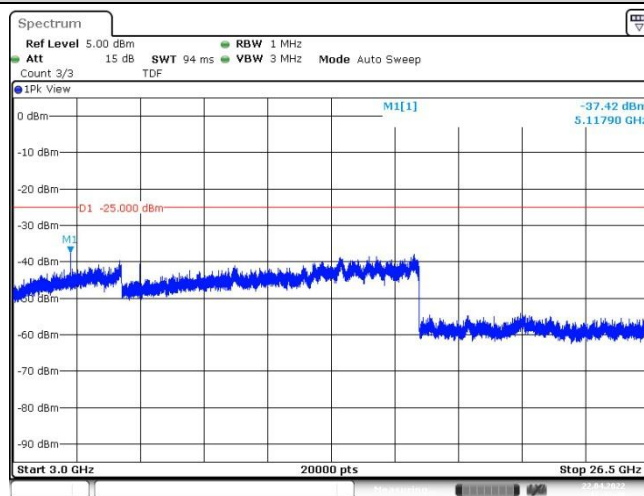

Test Graphs

Band41-5MHz-QPSK-40265-25RB#0-Range1:30~1000MHz

Date: 22.APR.2022 11:47:25

Band41-5MHz-QPSK-40265-25RB#0-Range2:1000~3000MHz

Date: 22.APR.2022 11:47:35

Band41-5MHz-QPSK-40265-25RB#0-Range3:3000~26500MHz