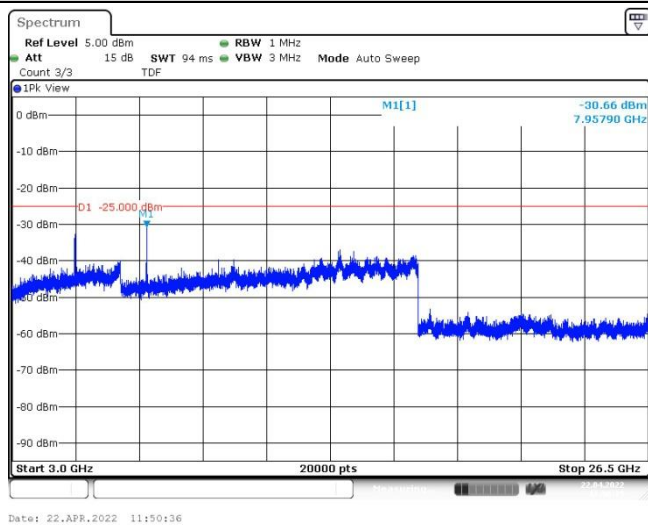

Band41-5MHz-QPSK-41215-25RB#0-Range3:3000~26500MHz

Band41-5MHz-16QAM-40265-25RB#0-Range1:30~1000MHz