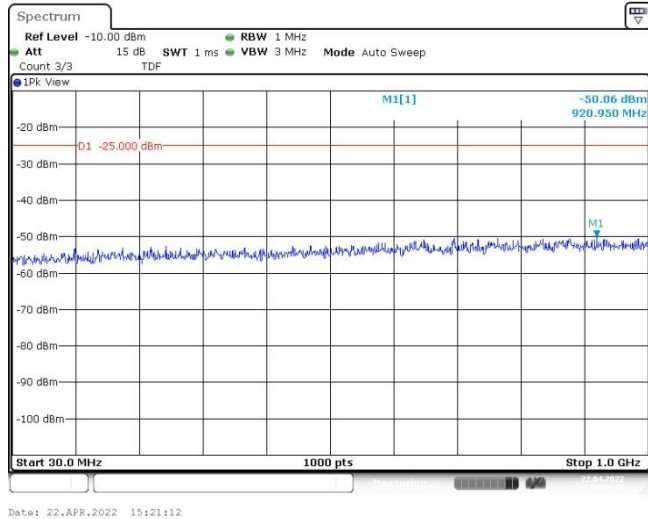

Band41-20MHz-QPSK-40340-100RB#0-Range2:1000~3000MHz

Band41-20MHz-QPSK-40340-100RB#0-Range3:3000~26500MHz

Band41-20MHz-QPSK-40620-100RB#0-Range1:30~1000MHz