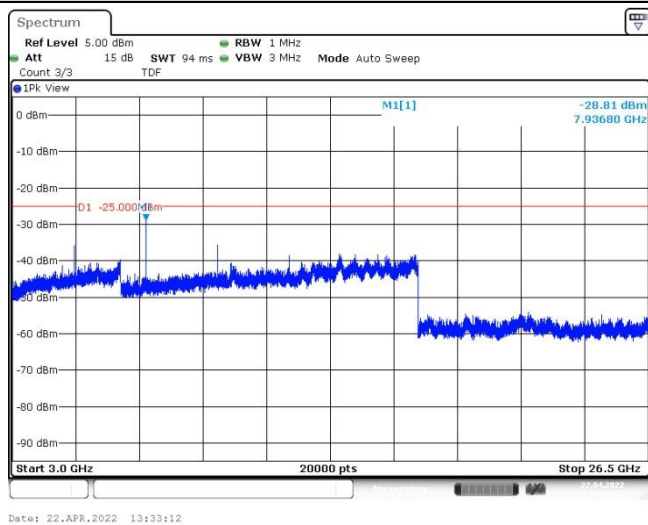

Band41-10MHz-16QAM-40620-1RB#0-Range3:3000~26500MHz

Band41-10MHz-16QAM-41190-1RB#0-Range1:30~1000MHz

Band41-10MHz-16QAM-41190-1RB#0-Range2:1000~3000MHz

Band41-10MHz-16QAM-41190-1RB#0-Range3:3000~26500MHz