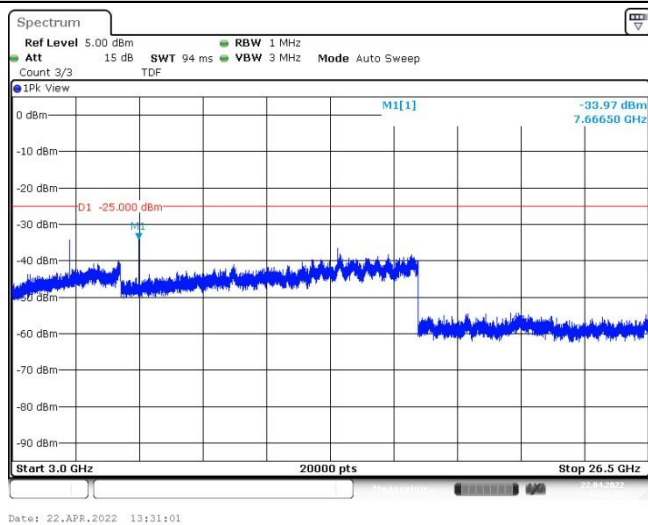

Band41-10MHz-16QAM-40290-1RB#0-Range3:3000~26500MHz

Band41-10MHz-16QAM-40620-1RB#0-Range1:30~1000MHz