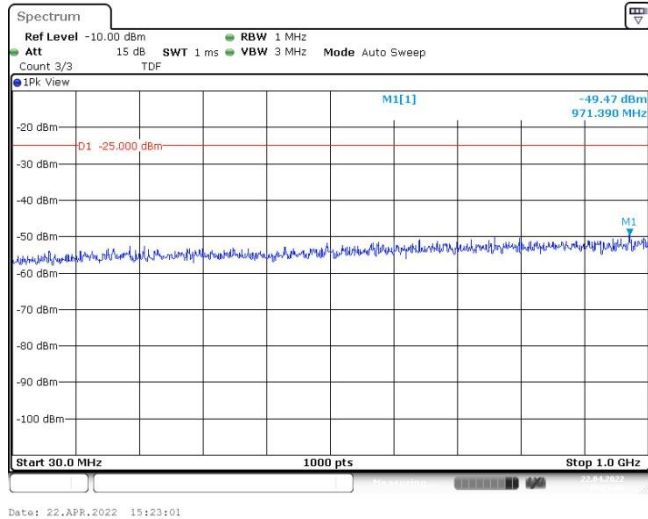

Band41-20MHz-16QAM-40620-100RB#0-Range2:1000~3000MHz

Band41-20MHz-16QAM-40620-100RB#0-Range3:3000~26500MHz

Band41-20MHz-16QAM-41140-100RB#0-Range1:30~1000MHz