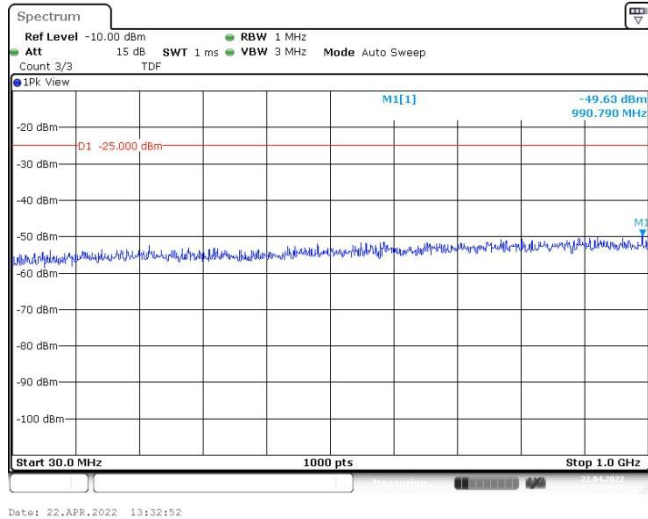

Band41-10MHz-16QAM-41190-1RB#0-Range2:1000~3000MHz

Band41-10MHz-16QAM-41190-1RB#0-Range3:3000~26500MHz

Band41-15MHz-QPSK-40315-75RB#0-Range1:30~1000MHz