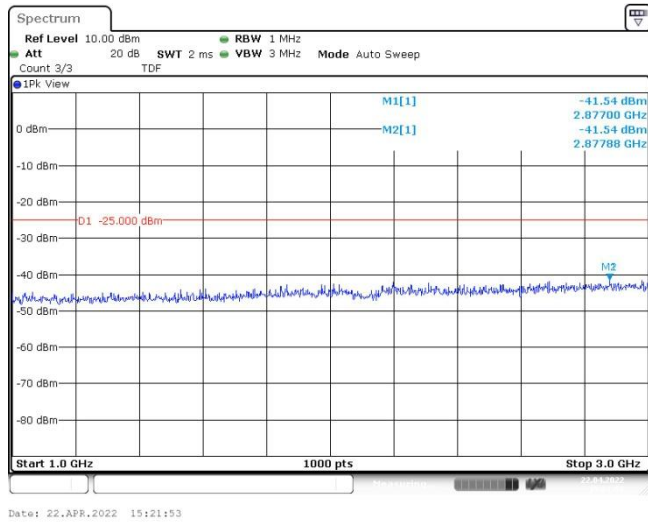

Band41-20MHz-QPSK-41140-100RB#0-Range2:1000~3000MHz

Band41-20MHz-QPSK-41140-100RB#0-Range3:3000~26500MHz

Band41-20MHz-16QAM-40340-100RB#0-Range1:30~1000MHz

Band41-20MHz-16QAM-40340-100RB#0-Range2:1000~3000MHz