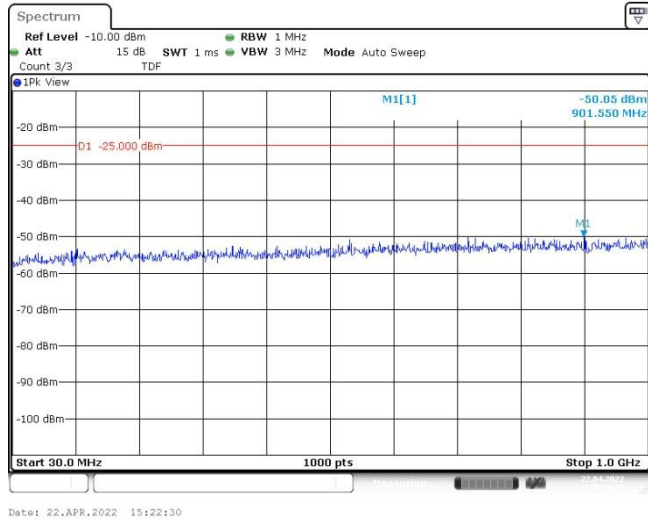

Band41-20MHz-QPSK-40620-100RB#0-Range2:1000~3000MHz

Band41-20MHz-QPSK-40620-100RB#0-Range3:3000~26500MHz

Band41-20MHz-QPSK-41140-100RB#0-Range1:30~1000MHz