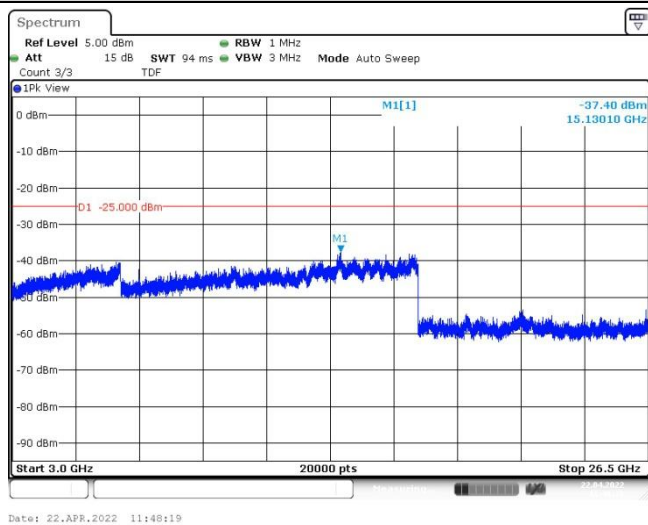

Band41-5MHz-QPSK-41215-25RB#0-Range2:1000~3000MHz

Band41-5MHz-QPSK-41215-25RB#0-Range3:3000~26500MHz

Band41-5MHz-16QAM-40265-25RB#0-Range1:30~1000MHz

Band41-5MHz-16QAM-40265-25RB#0-Range2:1000~3000MHz

Band41-5MHz-16QAM-40265-25RB#0-Range3:3000~26500MHz