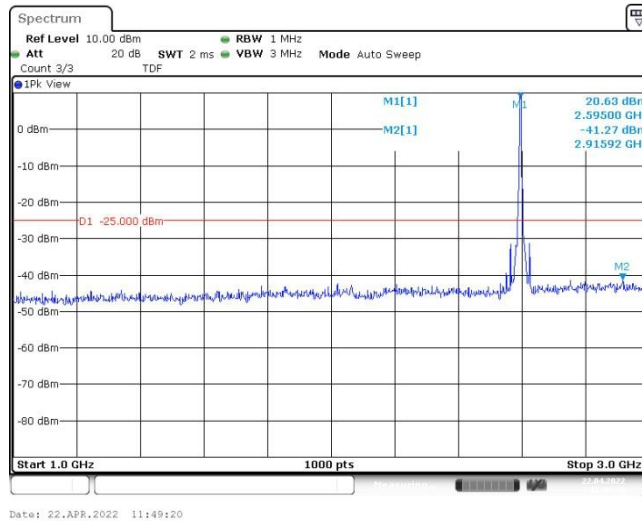

Band41-5MHz-QPSK-40620-25RB#0-Range2:1000~3000MHz