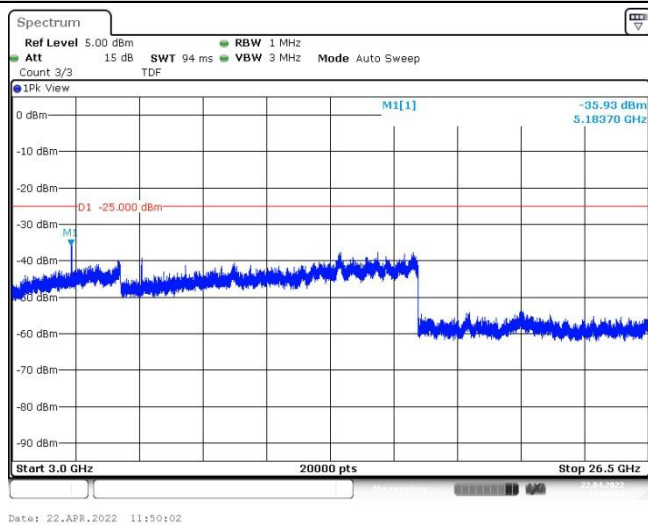

Band41-5MHz-16QAM-40620-25RB#0-Range3:3000~26500MHz

Band41-5MHz-16QAM-41215-25RB#0-Range1:30~1000MHz