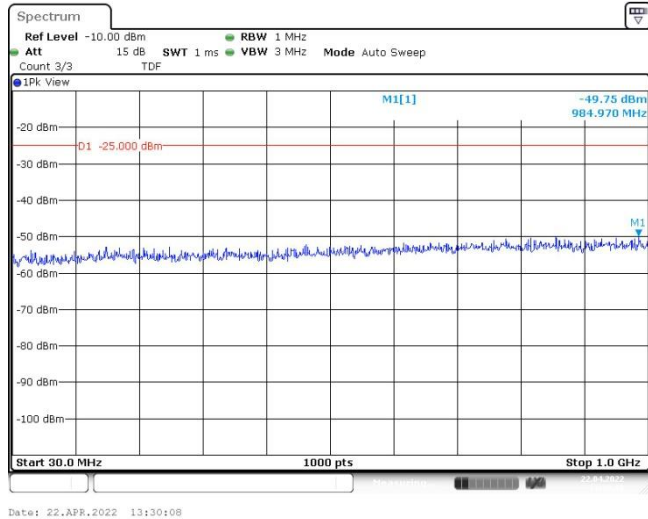

Band41-10MHz-QPSK-40290-1RB#0-Range2:1000~3000MHz

Band41-10MHz-QPSK-40290-1RB#0-Range3:3000~26500MHz

Band41-10MHz-QPSK-40620-1RB#0-Range1:30~1000MHz