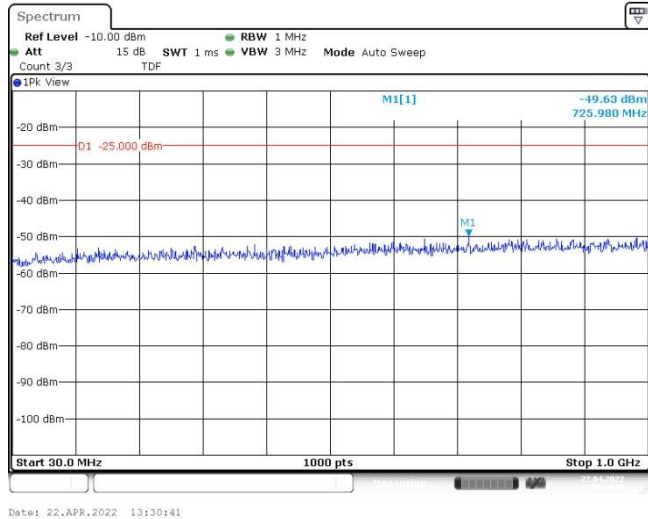

Band41-10MHz-16QAM-40290-1RB#0-Range2:1000~3000MHz

Band41-10MHz-16QAM-40290-1RB#0-Range3:3000~26500MHz

Band41-10MHz-16QAM-40620-1RB#0-Range1:30~1000MHz