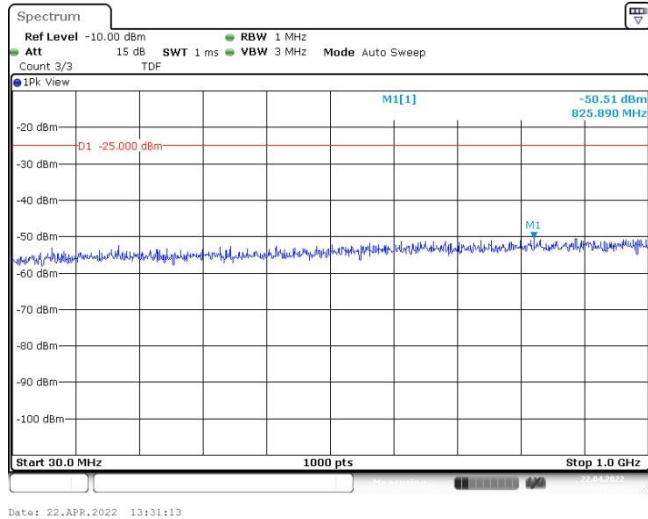

Band41-5MHz-16QAM-41215-25RB#0-Range3:3000~26500MHz

Band41-10MHz-QPSK-40290-1RB#0-Range1:30~1000MHz

Band41-10MHz-QPSK-40290-1RB#0-Range2:1000~3000MHz

Band41-10MHz-QPSK-40290-1RB#0-Range3:3000~26500MHz

Band41-10MHz-QPSK-40620-1RB#0-Range1:30~1000MHz