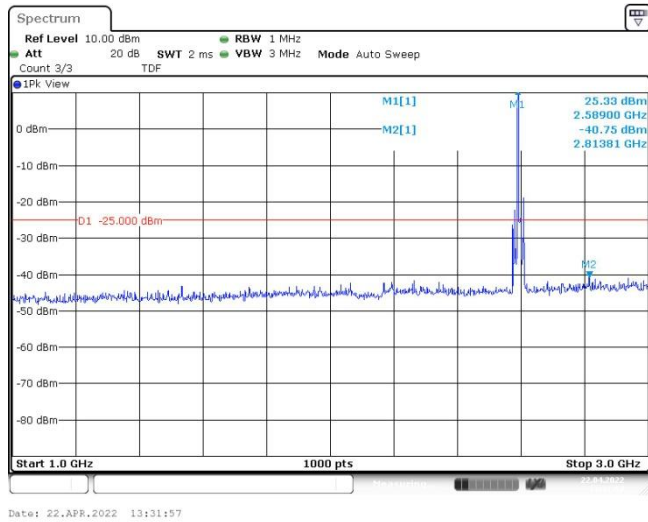

Band41-10MHz-16QAM-40290-1RB#0-Range1:30~1000MHz

Band41-10MHz-16QAM-40290-1RB#0-Range2:1000~3000MHz

Band41-10MHz-16QAM-40290-1RB#0-Range3:3000~26500MHz

Band41-10MHz-16QAM-40620-1RB#0-Range1:30~1000MHz

Band41-10MHz-16QAM-40620-1RB#0-Range2:1000~3000MHz