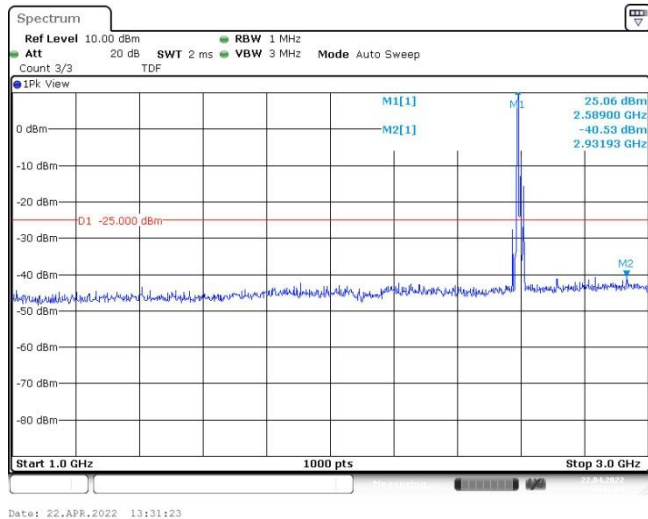

Band41-10MHz-QPSK-40620-1RB#0-Range2:1000~3000MHz