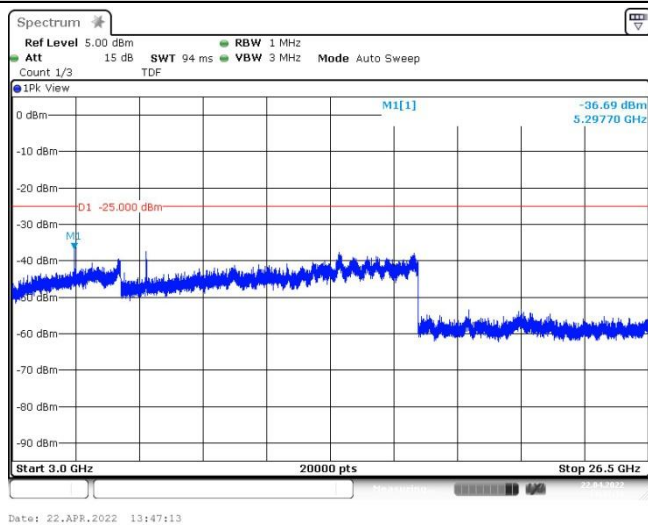

Band41-15MHz-QPSK-40620-75RB#0-Range3:3000~26500MHz

Band41-15MHz-QPSK-41165-75RB#0-Range1:30~1000MHz

Band41-15MHz-QPSK-41165-75RB#0-Range2:1000~3000MHz

Band41-15MHz-QPSK-41165-75RB#0-Range3:3000~26500MHz