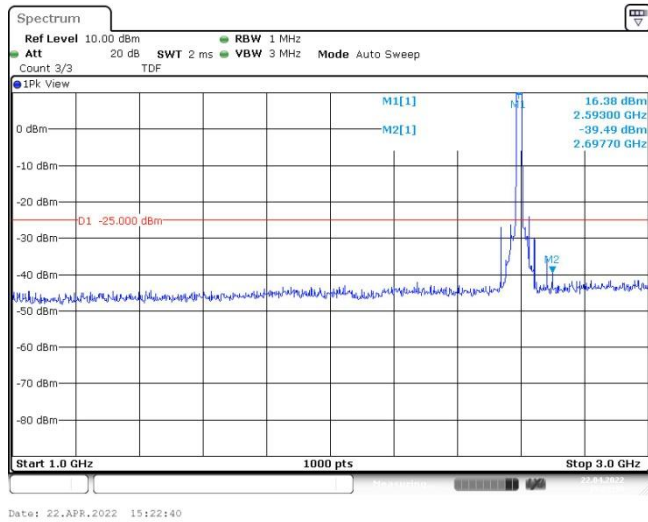

Band41-20MHz-QPSK-40620-100RB#0-Range2:1000~3000MHz