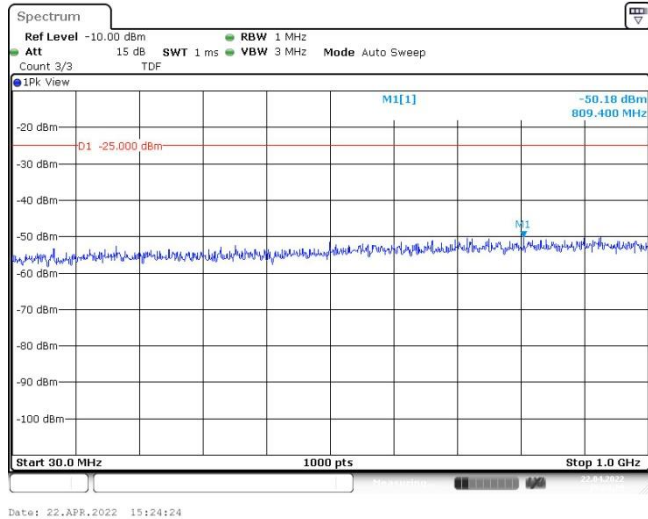

Band41-20MHz-16QAM-41140-100RB#0-Range2:1000~3000MHz

Band41-20MHz-16QAM-41140-100RB#0-Range3:3000~26500MHz