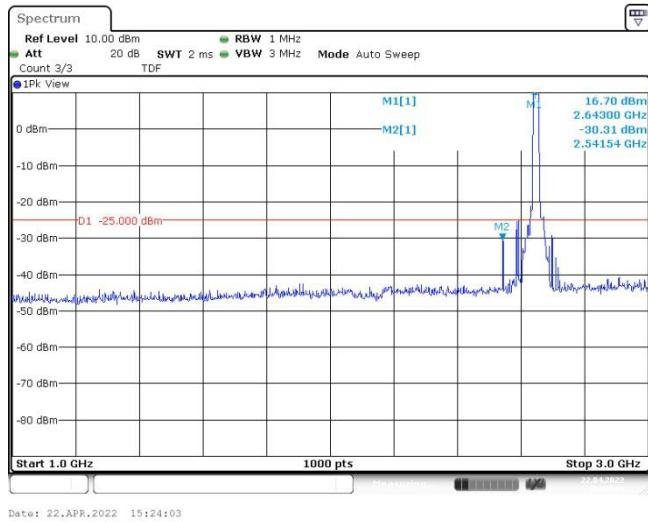

Band41-20MHz-QPSK-41140-100RB#0-Range2:1000~3000MHz