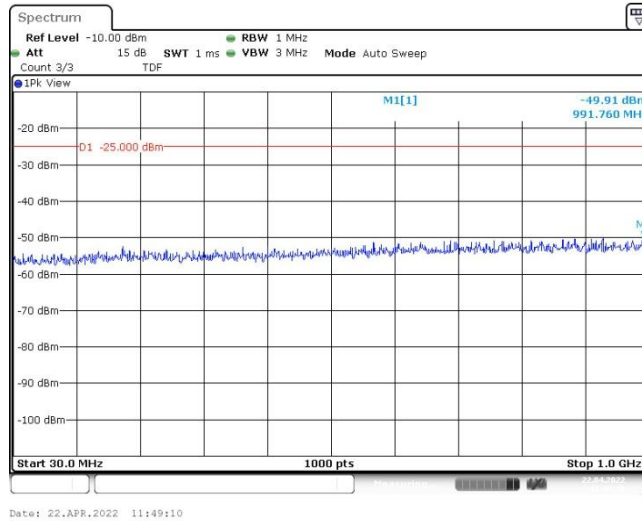

Band41-5MHz-QPSK-40620-25RB#0-Range1:30~1000MHz