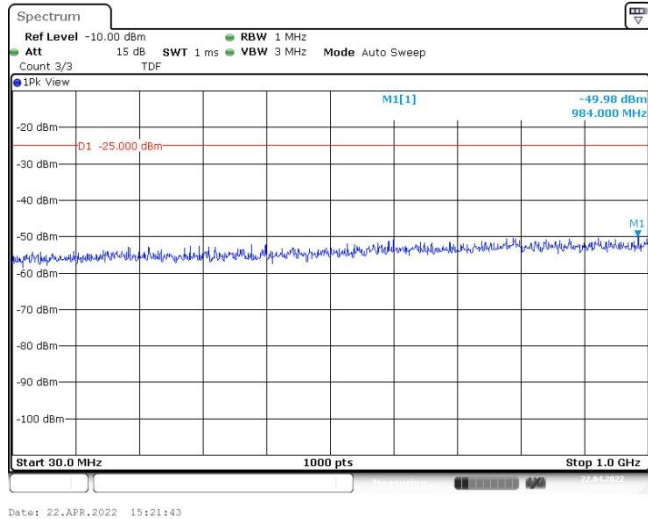

Band41-20MHz-16QAM-40340-100RB#0-Range2:1000~3000MHz

Band41-20MHz-16QAM-40340-100RB#0-Range3:3000~26500MHz

Band41-20MHz-16QAM-40620-100RB#0-Range1:30~1000MHz