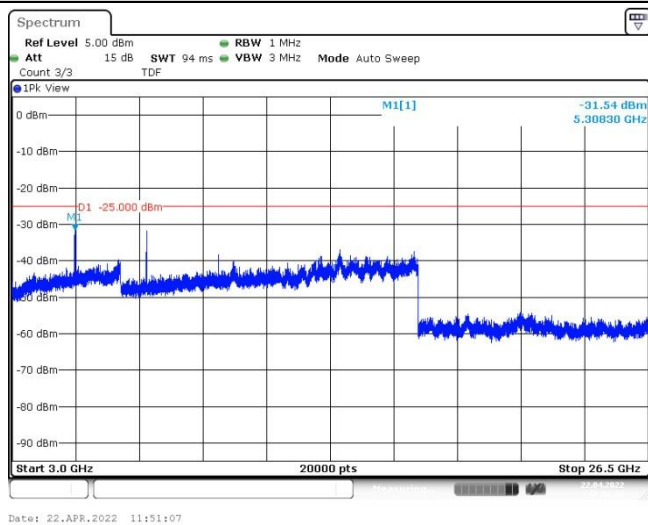

Band41-5MHz-16QAM-41215-25RB#0-Range3:3000~26500MHz

Band41-10MHz-QPSK-40290-1RB#0-Range1:30~1000MHz