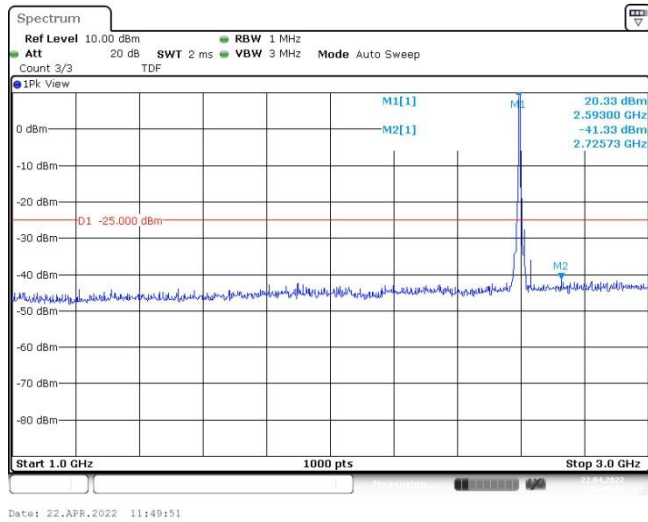

Band41-5MHz-16QAM-40620-25RB#0-Range2:1000~3000MHz