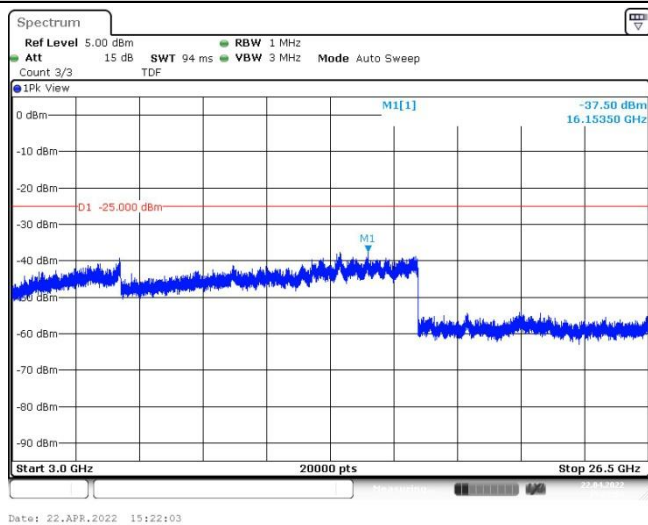

Band41-20MHz-16QAM-40340-100RB#0-Range3:3000~26500MHz

Band41-20MHz-16QAM-40620-100RB#0-Range1:30~1000MHz