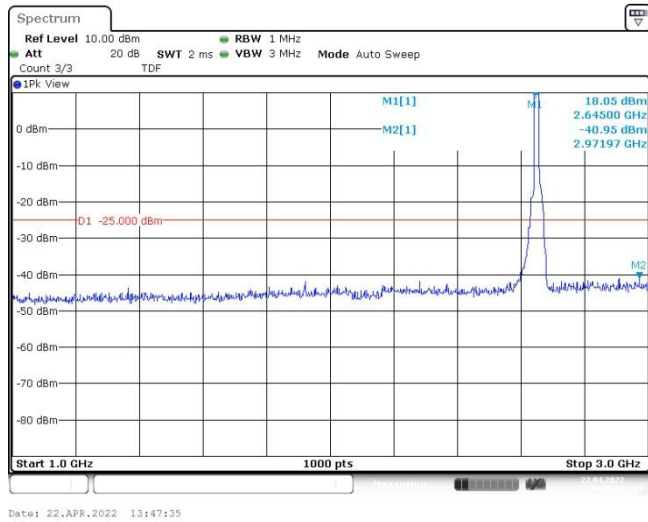

Band41-15MHz-16QAM-40620-75RB#0-Range2:1000~3000MHz

Band41-15MHz-16QAM-40620-75RB#0-Range3:3000~26500MHz

Band41-15MHz-16QAM-41165-75RB#0-Range1:30~1000MHz

Band41-15MHz-16QAM-41165-75RB#0-Range2:1000~3000MHz