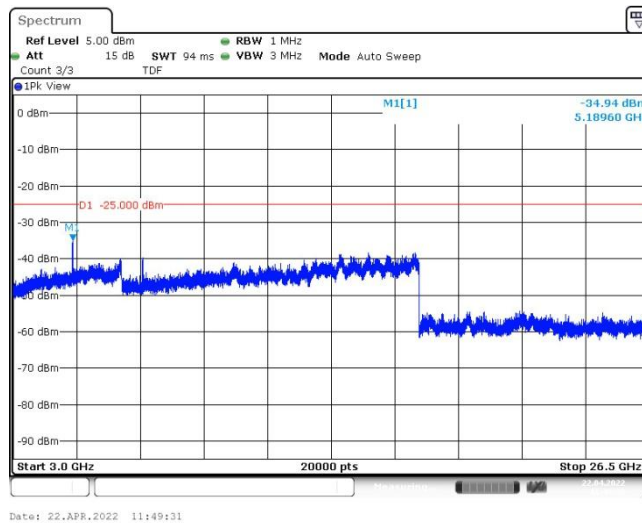

Date: 22.APR.2022 11:47:46

Band41-5MHz-QPSK-40620-25RB#0-Range1:30~1000MHz

Band41-5MHz-QPSK-40620-25RB#0-Range2:1000~3000MHz

Band41-5MHz-QPSK-40620-25RB#0-Range3:3000~26500MHz

Band41-5MHz-QPSK-41215-25RB#0-Range1:30~1000MHz