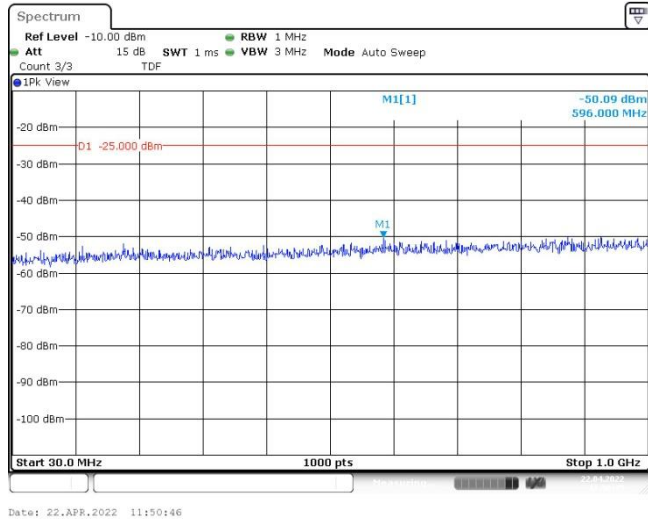

Band41-5MHz-16QAM-40620-25RB#0-Range1:30~1000MHz

Band41-5MHz-16QAM-40620-25RB#0-Range2:1000~3000MHz

Band41-5MHz-16QAM-40620-25RB#0-Range3:3000~26500MHz

Band41-5MHz-16QAM-41215-25RB#0-Range1:30~1000MHz

Band41-5MHz-16QAM-41215-25RB#0-Range2:1000~3000MHz