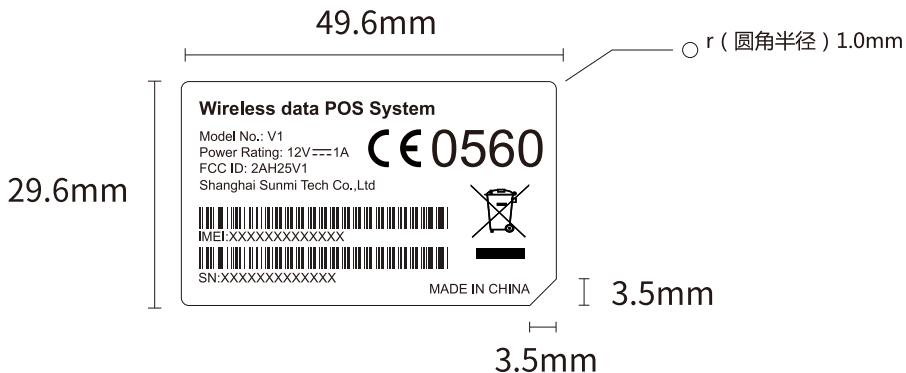

# 主机标签英文

(以商米提供的编码规则为准)

要求：

- 1、字体型号 / 数字与英文：Arial，  
中文：微软雅黑
- 2、字体大小 / 5pt

打印：

- 1、IMEI号：以商米提供的编码为准
- 2、SN号：以商米提供的编码为准