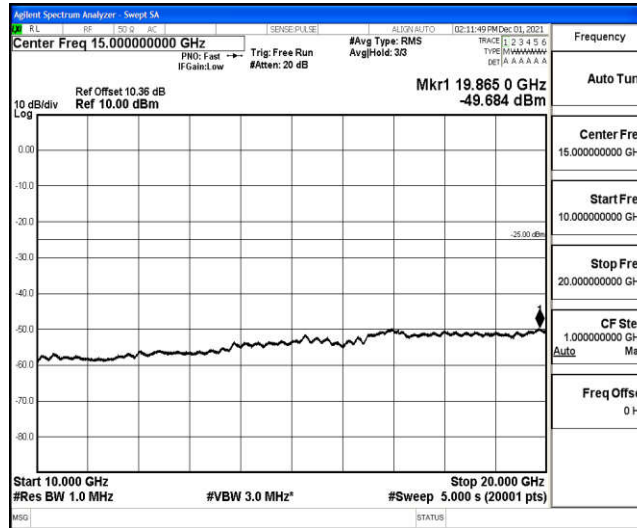

Band7-10MHz-QPSK-21100-1RB#0-Range5:10000~20000MHz

Band7-10MHz-QPSK-21100-1RB#0-Range6:20000~26500MHz