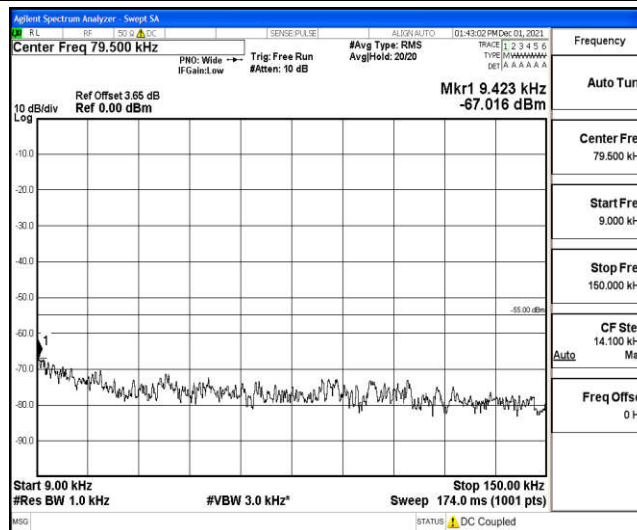

Band7-5MHz-QPSK-21425-1RB#0-Range1:0.009~0.15MHz

Band7-5MHz-QPSK-21425-1RB#0-Range2:0.15~30MHz