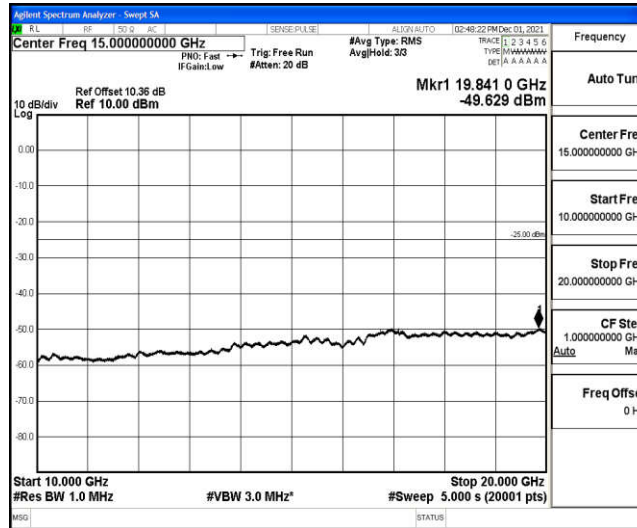

Band7-15MHz-QPSK-21100-1RB#0-Range5:10000~20000MHz

Band7-15MHz-QPSK-21100-1RB#0-Range6:20000~26500MHz