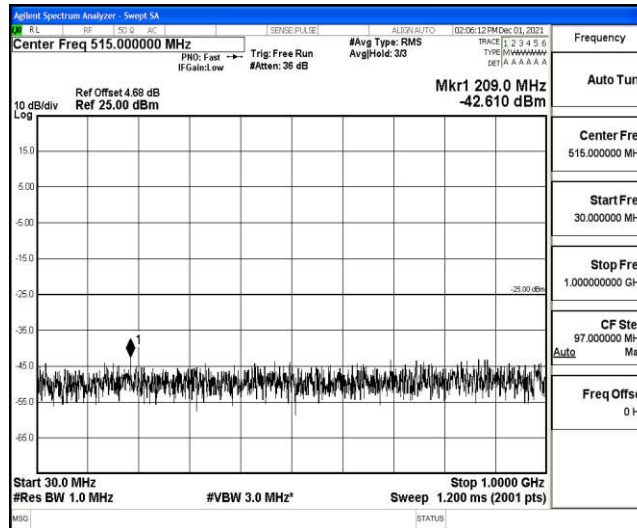

Band7-10MHz-QPSK-20800-1RB#0-Range3:30~1000MHz

Band7-10MHz-QPSK-20800-1RB#0-Range4:1000~10000MHz