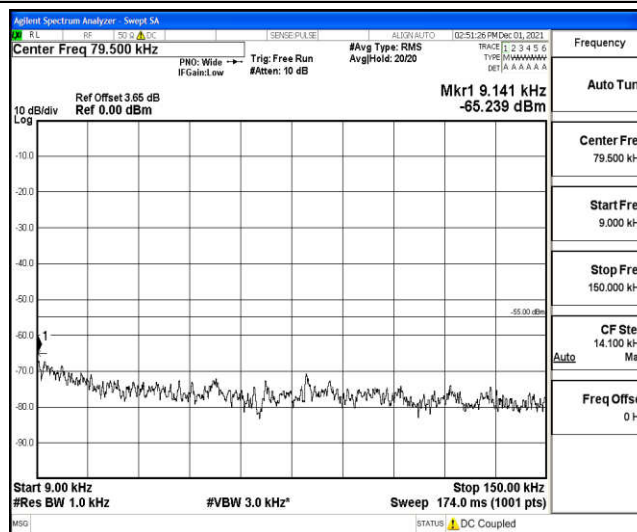

Band7-15MHz-QPSK-21100-1RB#0-Range4:1000~10000MHz

Band7-15MHz-QPSK-21100-1RB#0-Range5:10000~20000MHz

Band7-15MHz-QPSK-21100-1RB#0-Range6:20000~26500MHz

Band7-15MHz-QPSK-21375-1RB#0-Range1:0.009~0.15MHz

Band7-15MHz-QPSK-21375-1RB#0-Range2:0.15~30MHz