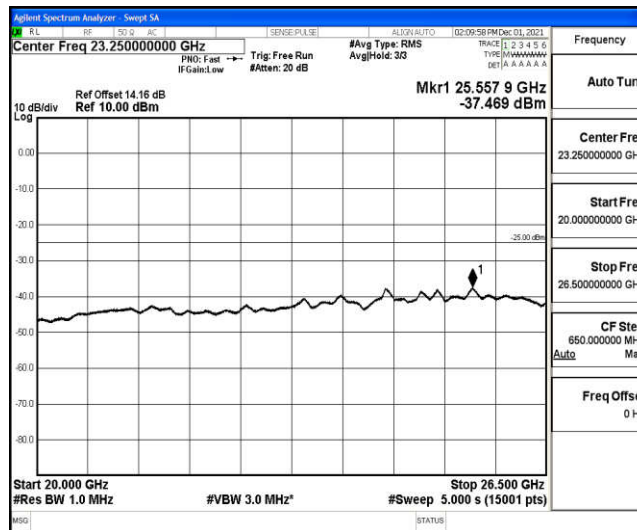

Band7-10MHz-16QAM-20800-1RB#0-Range3:30~1000MHz

Band7-10MHz-16QAM-20800-1RB#0-Range4:1000~10000MHz

Band7-10MHz-16QAM-20800-1RB#0-Range5:10000~20000MHz

Band7-10MHz-16QAM-20800-1RB#0-Range6:20000~26500MHz

Band7-10MHz-16QAM-21100-1RB#0-Range1:0.009~0.15MHz