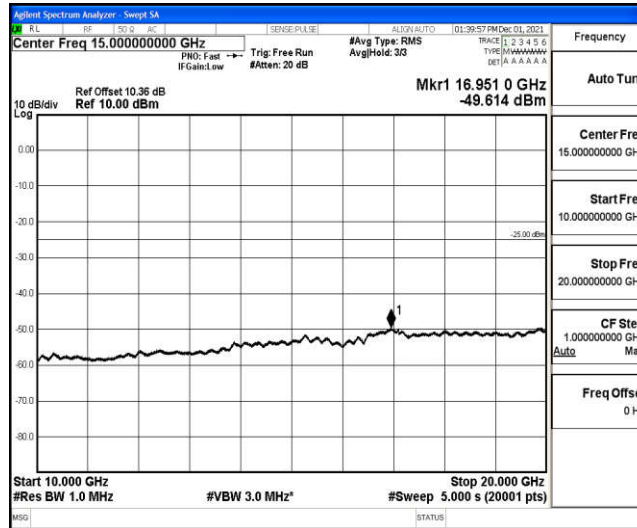

Band7-5MHz-QPSK-21100-1RB#0-Range1:0.009~0.15MHz

Band7-5MHz-QPSK-21100-1RB#0-Range2:0.15~30MHz

Band7-5MHz-QPSK-21100-1RB#0-Range3:30~1000MHz

Band7-5MHz-QPSK-21100-1RB#0-Range4:1000~10000MHz

Band7-5MHz-QPSK-21100-1RB#0-Range5:10000~20000MHz