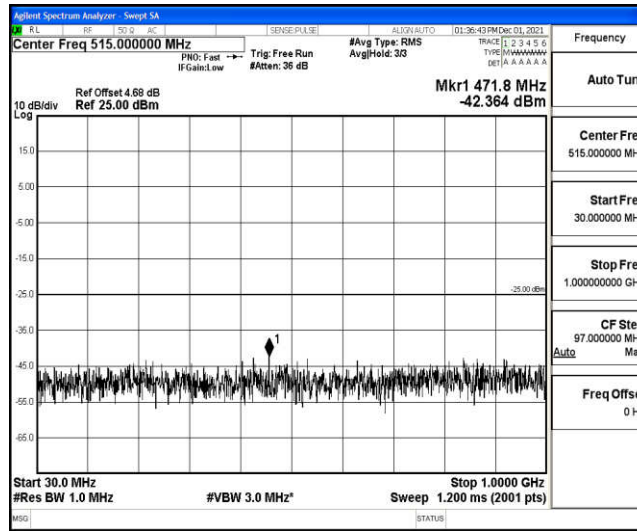

Band7-5MHz-QPSK-21425-1RB#0-Range5:10000~20000MHz

Band7-5MHz-QPSK-21425-1RB#0-Range6:20000~26500MHz

Band7-5MHz-16QAM-20775-1RB#0-Range1:0.009~0.15MHz

Band7-5MHz-16QAM-20775-1RB#0-Range2:0.15~30MHz

Band7-5MHz-16QAM-20775-1RB#0-Range3:30~1000MHz