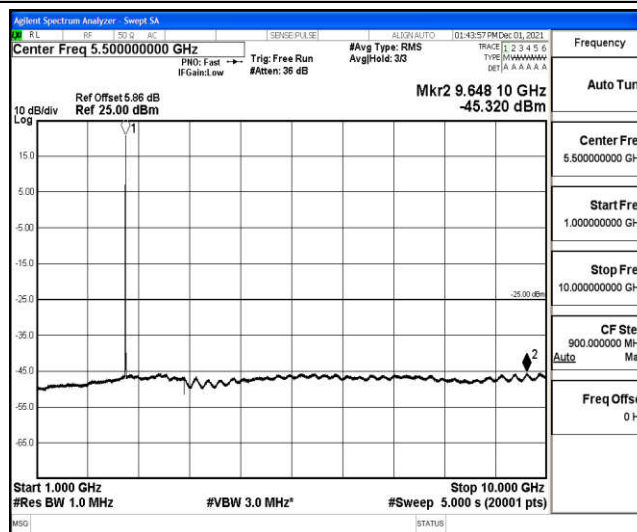

Band7-5MHz-QPSK-21100-1RB#0-Range6:20000~26500MHz

Band7-5MHz-QPSK-21425-1RB#0-Range1:0.009~0.15MHz

Band7-5MHz-QPSK-21425-1RB#0-Range2:0.15~30MHz

Band7-5MHz-QPSK-21425-1RB#0-Range3:30~1000MHz

Band7-5MHz-QPSK-21425-1RB#0-Range4:1000~10000MHz