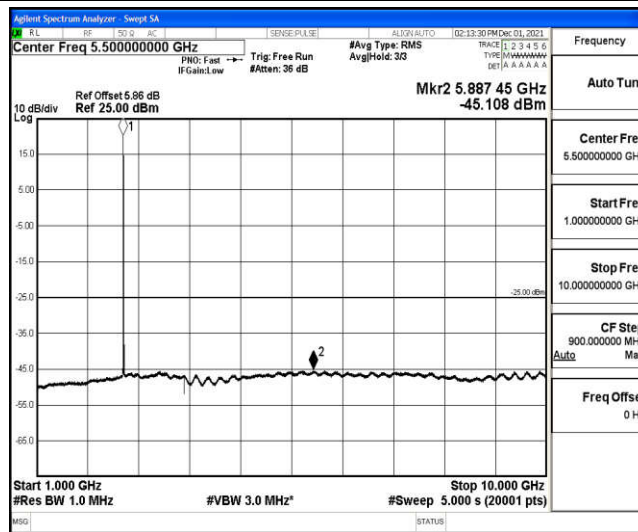

Band7-10MHz-16QAM-21100-1RB#0-Range4:1000~10000MHz

Band7-10MHz-16QAM-21100-1RB#0-Range5:10000~20000MHz