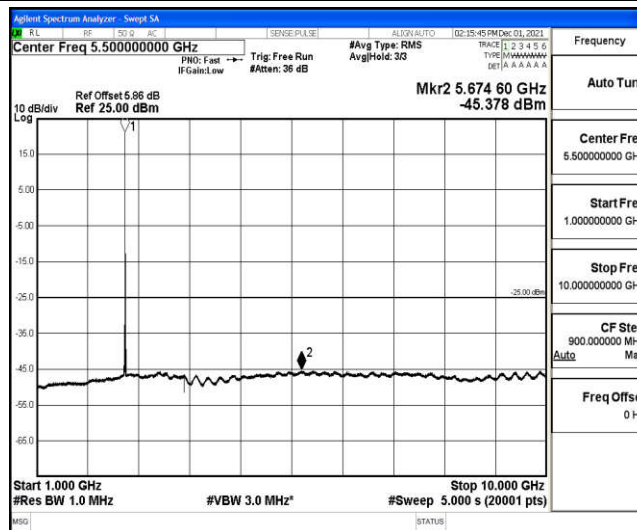

Band7-10MHz-QPSK-21400-1RB#0-Range4:1000~10000MHz

Band7-10MHz-QPSK-21400-1RB#0-Range5:10000~20000MHz