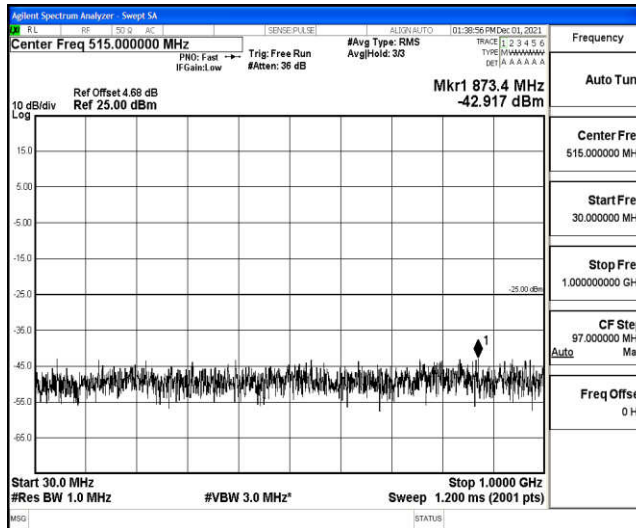

Band7-5MHz-QPSK-21100-1RB#0-Range3:30~1000MHz

Band7-5MHz-QPSK-21100-1RB#0-Range4:1000~10000MHz