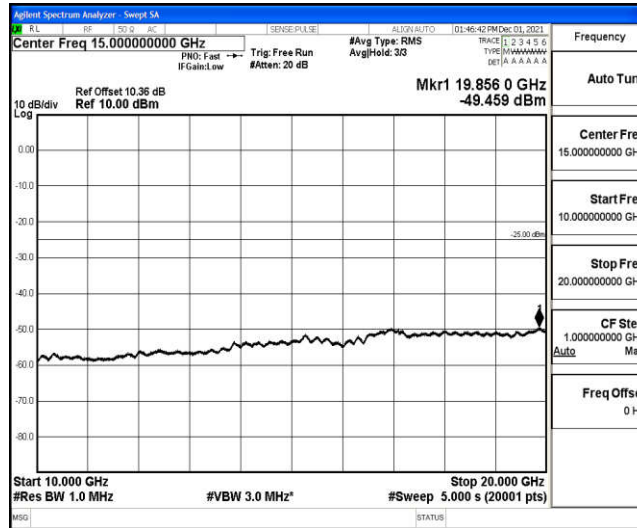

Band7-5MHz-16QAM-21425-1RB#0-Range2:0.15~30MHz

Band7-5MHz-16QAM-21425-1RB#0-Range3:30~1000MHz

Band7-5MHz-16QAM-21425-1RB#0-Range4:1000~10000MHz

Band7-5MHz-16QAM-21425-1RB#0-Range5:10000~20000MHz

Band7-5MHz-16QAM-21425-1RB#0-Range6:20000~26500MHz

Band7-10MHz-QPSK-20800-1RB#0-Range1:0.009~0.15MHz

Band7-10MHz-QPSK-20800-1RB#0-Range2:0.15~30MHz

Band7-10MHz-QPSK-20800-1RB#0-Range3:30~1000MHz

Band7-10MHz-QPSK-20800-1RB#0-Range4:1000~10000MHz

Band7-10MHz-QPSK-20800-1RB#0-Range5:10000~20000MHz