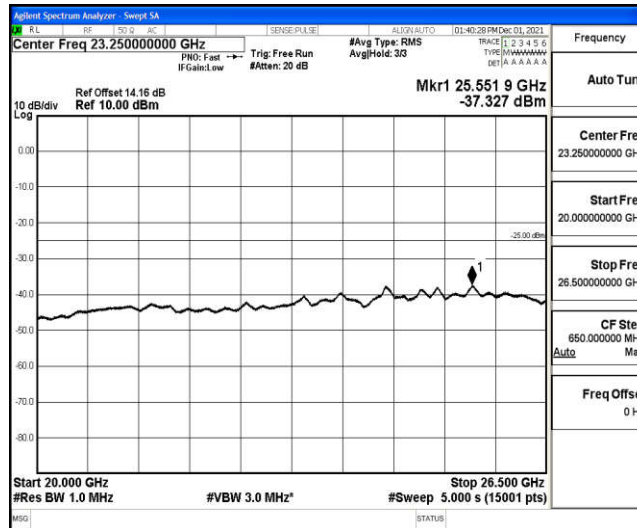

Band7-5MHz-QPSK-21100-1RB#0-Range6:20000~26500MHz

Band7-5MHz-QPSK-21425-1RB#0-Range1:0.009~0.15MHz