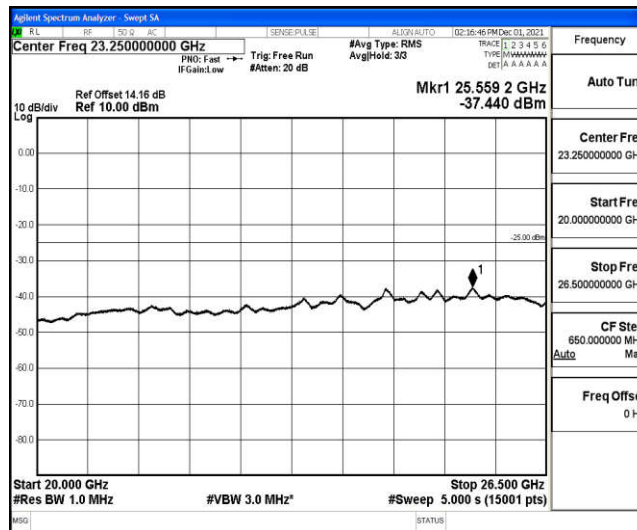

Band7-10MHz-QPSK-21400-1RB#0-Range6:2000~26500MHz

Band7-10MHz-16QAM-20800-1RB#0-Range1:0.009~0.15MHz