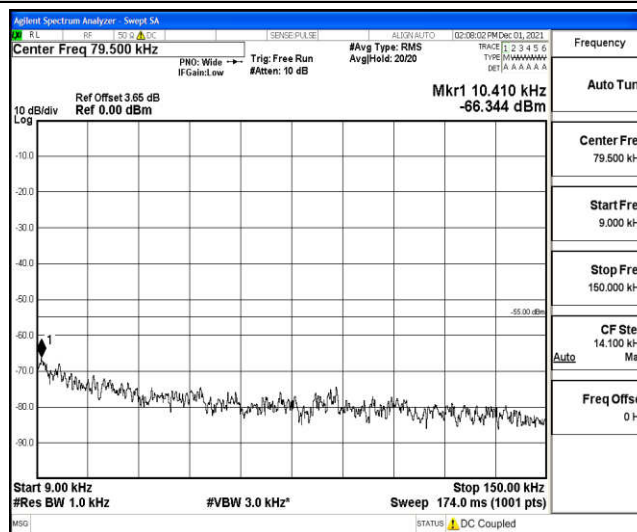

Band7-10MHz-QPSK-21400-1RB#0-Range4:1000~10000MHz

Band7-10MHz-QPSK-21400-1RB#0-Range5:10000~20000MHz

Band7-10MHz-QPSK-21400-1RB#0-Range6:2000~26500MHz

Band7-10MHz-16QAM-20800-1RB#0-Range1:0.009~0.15MHz

Band7-10MHz-16QAM-20800-1RB#0-Range2:0.15~30MHz