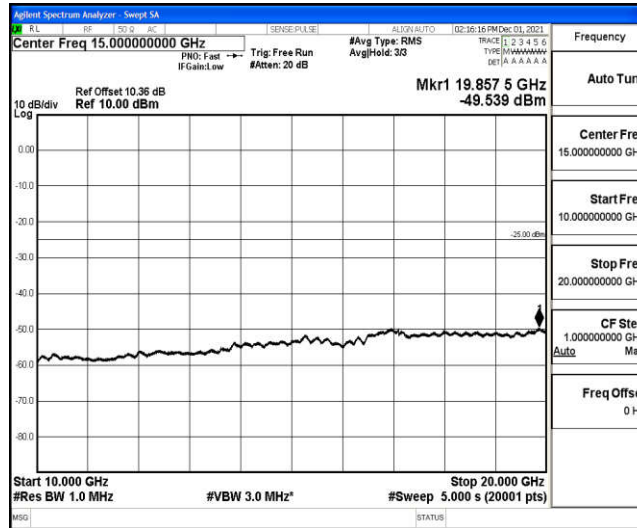

Band7-10MHz-QPSK-21400-1RB#0-Range5:10000~20000MHz

Band7-10MHz-QPSK-21400-1RB#0-Range6:2000~26500MHz