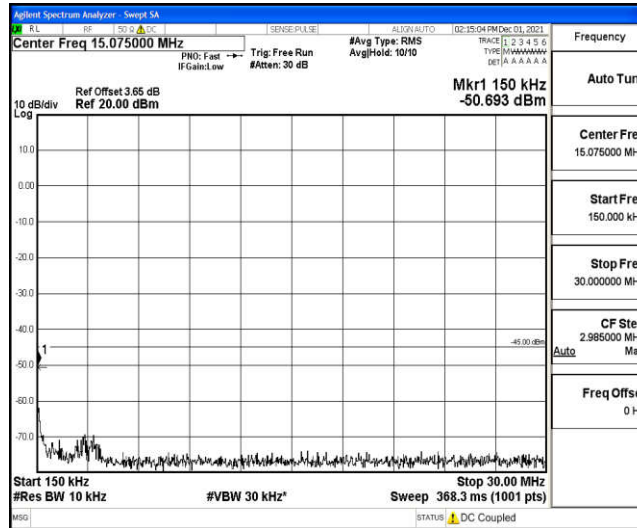

Band7-10MHz-QPSK-21100-1RB#0-Range5:10000~20000MHz

Band7-10MHz-QPSK-21100-1RB#0-Range6:20000~26500MHz

Band7-10MHz-QPSK-21400-1RB#0-Range1:0.009~0.15MHz

Band7-10MHz-QPSK-21400-1RB#0-Range2:0.15~30MHz

Band7-10MHz-QPSK-21400-1RB#0-Range3:30~1000MHz