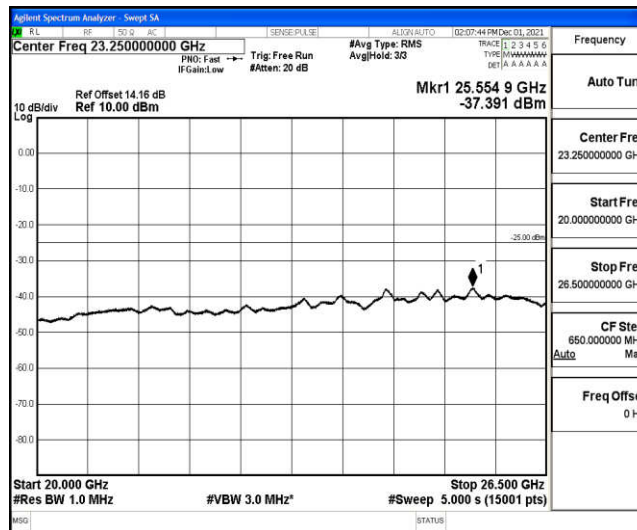

Band7-10MHz-QPSK-20800-1RB#0-Range6:20000~26500MHz

Band7-10MHz-QPSK-21100-1RB#0-Range1:0.009~0.15MHz