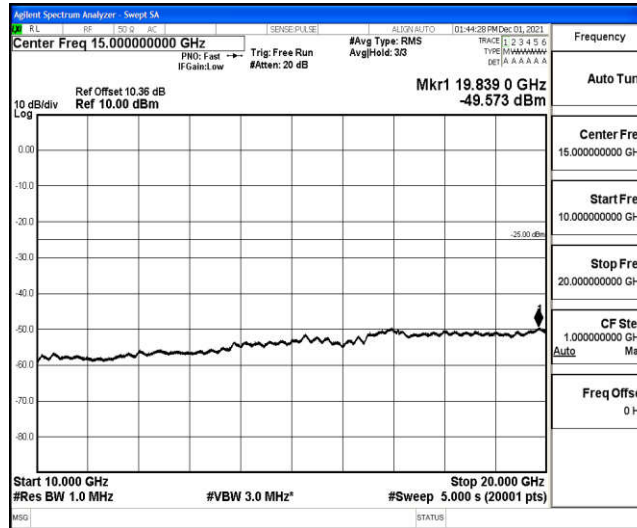

Band7-5MHz-QPSK-21425-1RB#0-Range5:10000~20000MHz

Band7-5MHz-QPSK-21425-1RB#0-Range6:20000~26500MHz