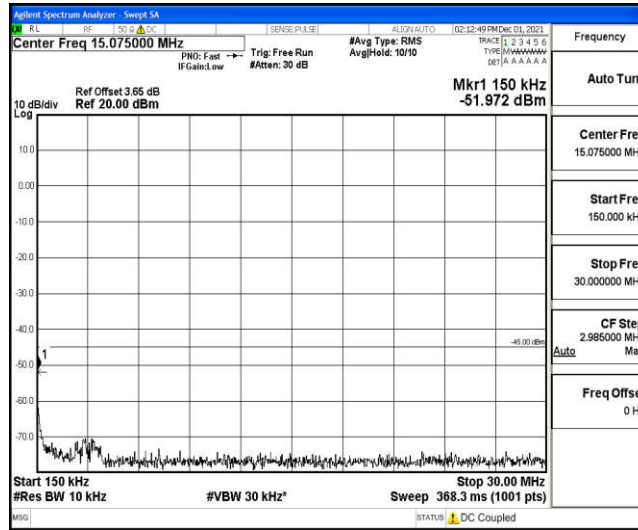

Band7-10MHz-16QAM-21100-1RB#0-Range2:0.15~30MHz

Band7-10MHz-16QAM-21100-1RB#0-Range3:30~1000MHz