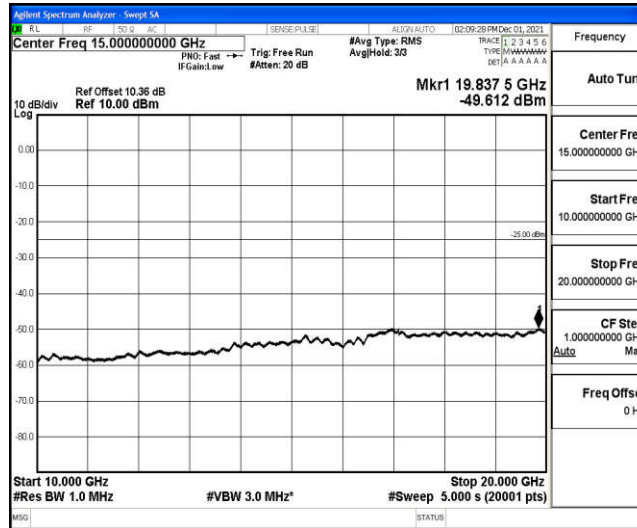

Band7-10MHz-16QAM-20800-1RB#0-Range5:10000~20000MHz

Band7-10MHz-16QAM-20800-1RB#0-Range6:20000~26500MHz