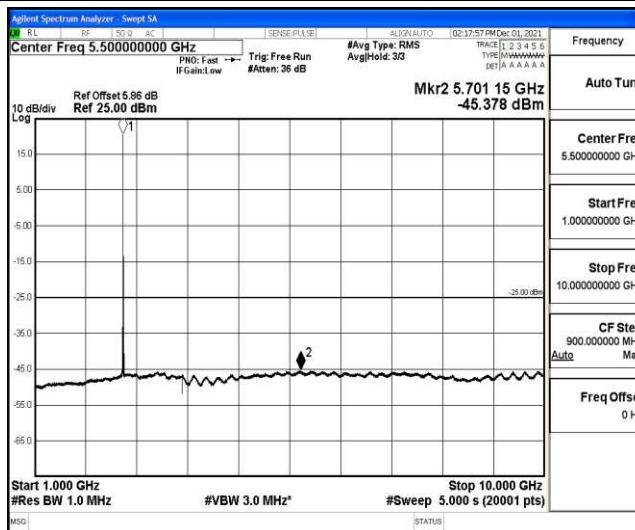

Band7-10MHz-16QAM-21400-1RB#0-Range1:0.009~0.15MHz

Band7-10MHz-16QAM-21400-1RB#0-Range2:0.15~30MHz

Band7-10MHz-16QAM-21400-1RB#0-Range3:30~1000MHz

Band7-10MHz-16QAM-21400-1RB#0-Range4:1000~10000MHz

Band7-10MHz-16QAM-21400-1RB#0-Range5:10000~20000MHz