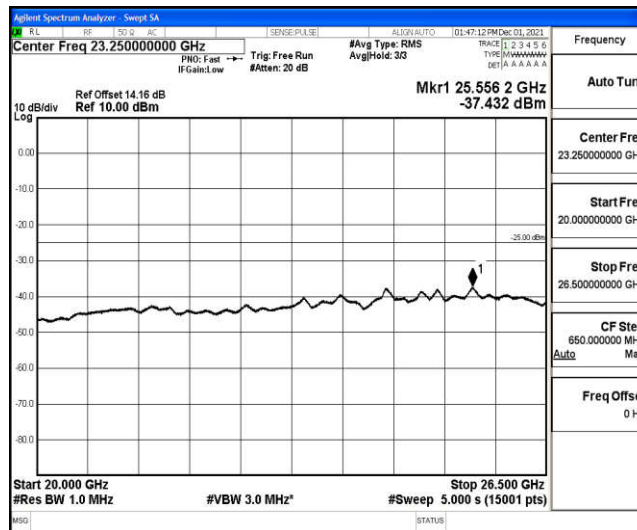

Band7-5MHz-16QAM-21425-1RB#0-Range2:0.15~30MHz

Band7-5MHz-16QAM-21425-1RB#0-Range3:30~1000MHz

Band7-5MHz-16QAM-21425-1RB#0-Range4:1000~10000MHz

Band7-5MHz-16QAM-21425-1RB#0-Range5:10000~20000MHz

Band7-5MHz-16QAM-21425-1RB#0-Range6:20000~26500MHz