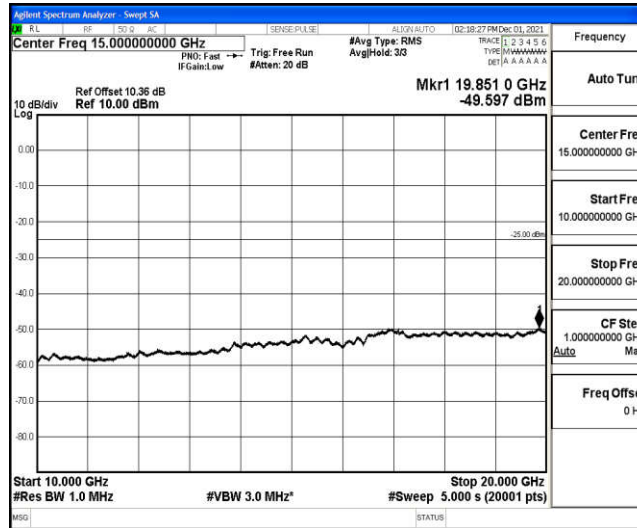

Band7-10MHz-16QAM-21400-1RB#0-Range1:0.009~0.15MHz

Band7-10MHz-16QAM-21400-1RB#0-Range2:0.15~30MHz

Band7-10MHz-16QAM-21400-1RB#0-Range3:30~1000MHz

Band7-10MHz-16QAM-21400-1RB#0-Range4:1000~10000MHz

Band7-10MHz-16QAM-21400-1RB#0-Range5:10000~20000MHz