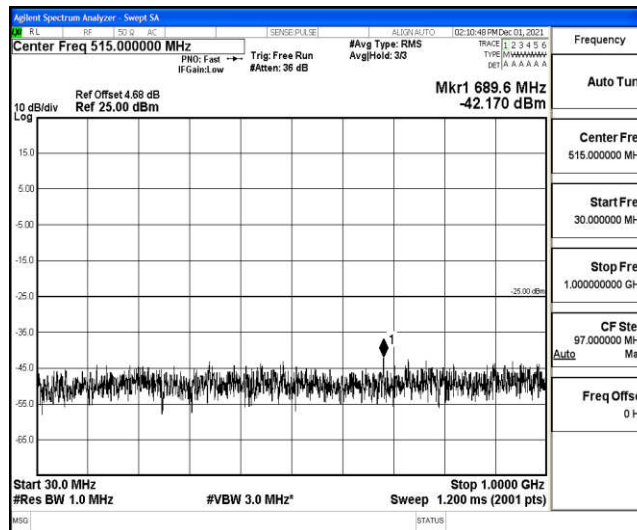

Band7-10MHz-QPSK-20800-1RB#0-Range6:20000~26500MHz

Band7-10MHz-QPSK-21100-1RB#0-Range1:0.009~0.15MHz

Band7-10MHz-QPSK-21100-1RB#0-Range2:0.15~30MHz

Band7-10MHz-QPSK-21100-1RB#0-Range3:30~1000MHz

Band7-10MHz-QPSK-21100-1RB#0-Range4:1000~10000MHz