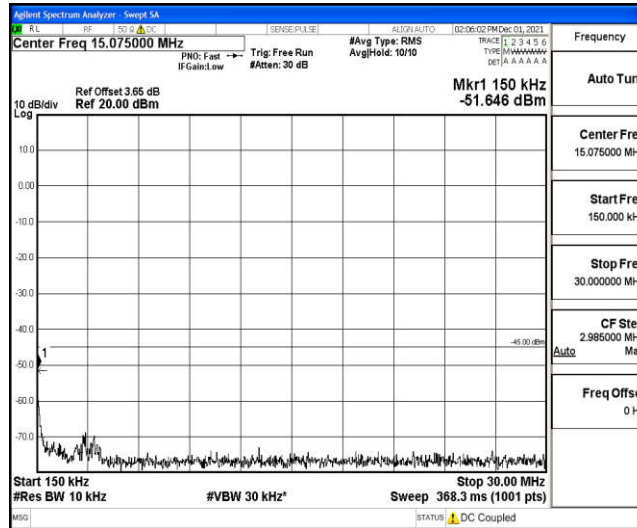

Band7-10MHz-QPSK-20800-1RB#0-Range2:0.15~30MHz

Band7-10MHz-QPSK-20800-1RB#0-Range3:30~1000MHz