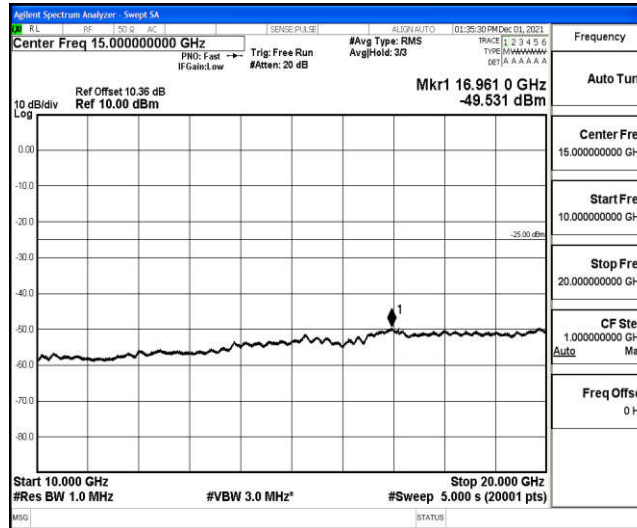

Test Graphs

Band7-5MHz-QPSK-20775-1RB#0-Range3:30~1000MHz

Band7-5MHz-QPSK-20775-1RB#0-Range4:1000~10000MHz

Band7-5MHz-QPSK-20775-1RB#0-Range5:10000~20000MHz

Band7-5MHz-QPSK-20775-1RB#0-Range6:20000~26500MHz