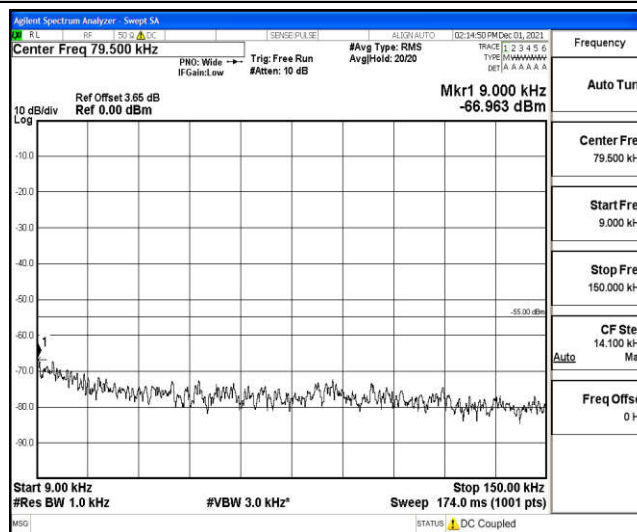

Band7-10MHz-QPSK-21400-1RB#0-Range1:0.009~0.15MHz

Band7-10MHz-QPSK-21400-1RB#0-Range2:0.15~30MHz