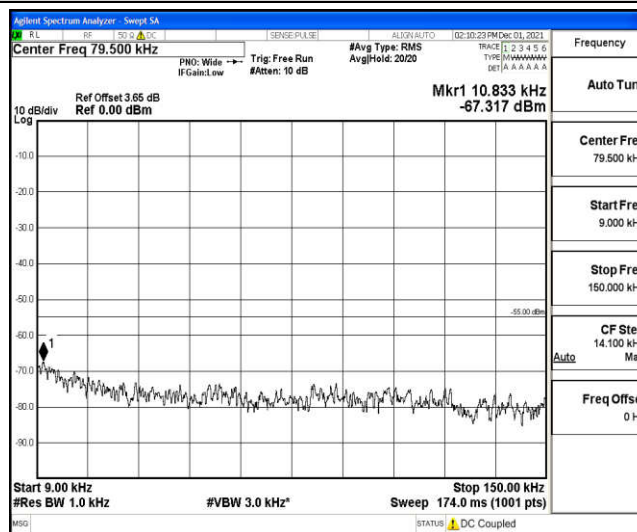

Band7-10MHz-QPSK-21100-1RB#0-Range1:0.009~0.15MHz

Band7-10MHz-QPSK-21100-1RB#0-Range2:0.15~30MHz