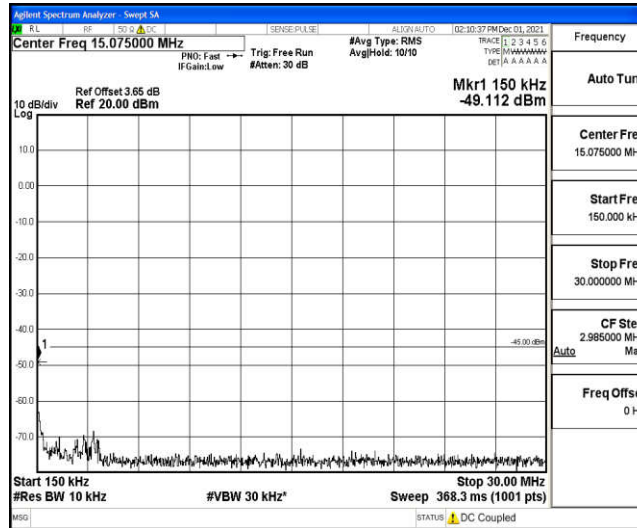

Band7-10MHz-QPSK-21100-1RB#0-Range2:0.15~30MHz

Band7-10MHz-QPSK-21100-1RB#0-Range3:30~1000MHz