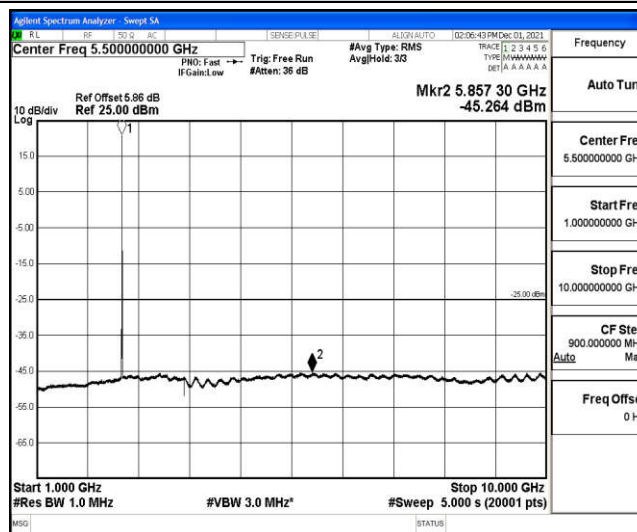

Band7-10MHz-QPSK-20800-1RB#0-Range1:0.009~0.15MHz

Band7-10MHz-QPSK-20800-1RB#0-Range2:0.15~30MHz

Band7-10MHz-QPSK-20800-1RB#0-Range3:30~1000MHz

Band7-10MHz-QPSK-20800-1RB#0-Range4:1000~10000MHz

Band7-10MHz-QPSK-20800-1RB#0-Range5:10000~20000MHz