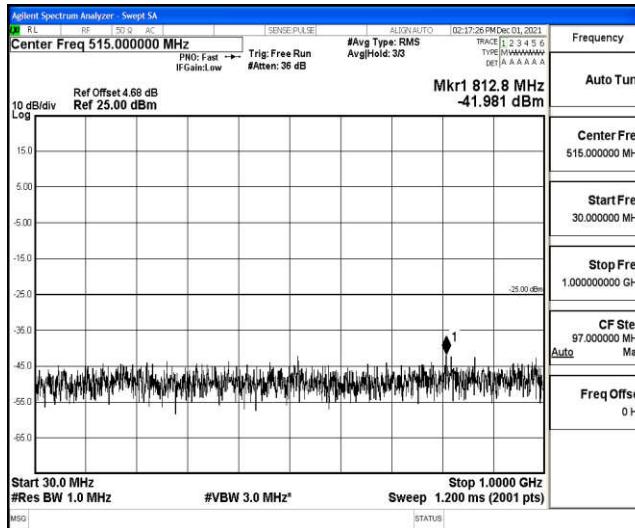

Band7-10MHz-16QAM-21400-1RB#0-Range3:30~1000MHz

Band7-10MHz-16QAM-21400-1RB#0-Range4:1000~10000MHz