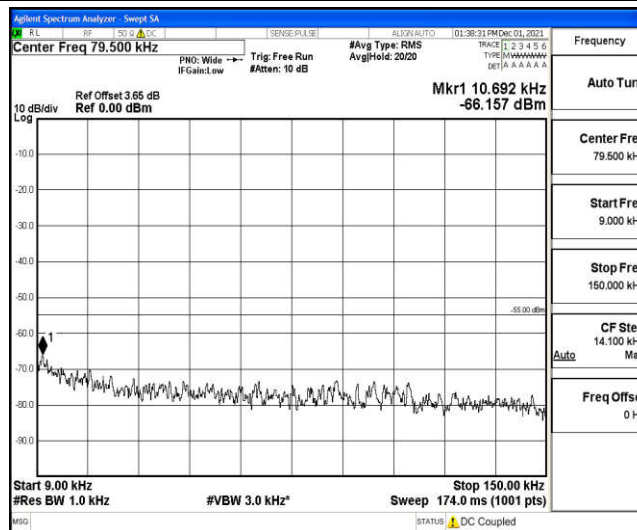

Band7-5MHz-QPSK-21100-1RB#0-Range1:0.009~0.15MHz

Band7-5MHz-QPSK-21100-1RB#0-Range2:0.15~30MHz