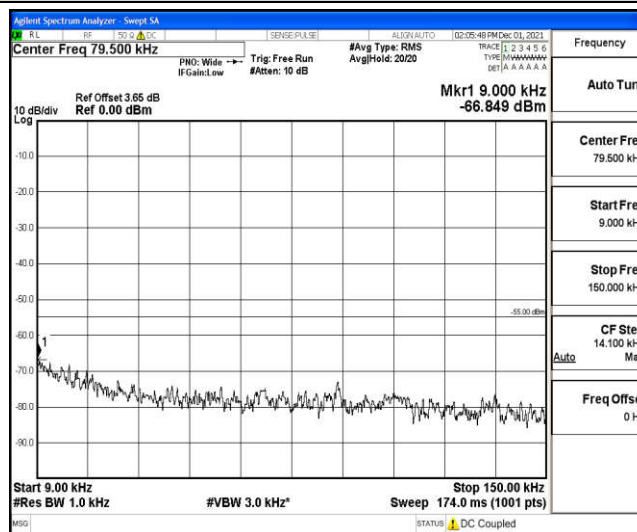

Band7-10MHz-QPSK-20800-1RB#0-Range1:0.009~0.15MHz

Band7-10MHz-QPSK-20800-1RB#0-Range2:0.15~30MHz