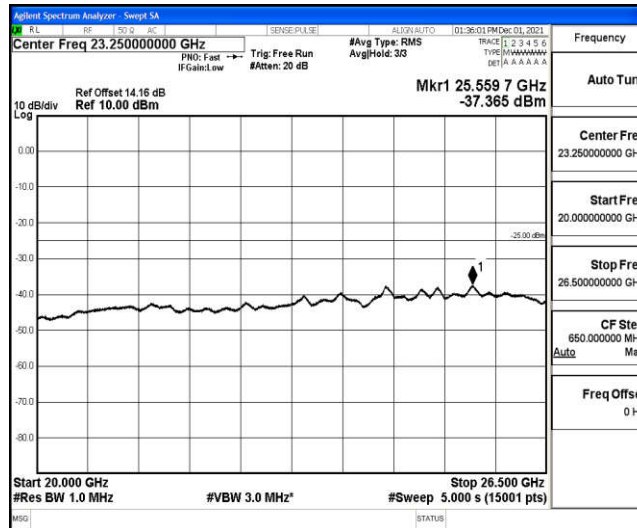

Test Graphs

Band7-5MHz-QPSK-20775-1RB#0-Range3:30~1000MHz

Band7-5MHz-QPSK-20775-1RB#0-Range4:1000~10000MHz

Band7-5MHz-QPSK-20775-1RB#0-Range5:10000~20000MHz

Band7-5MHz-QPSK-20775-1RB#0-Range6:20000~26500MHz