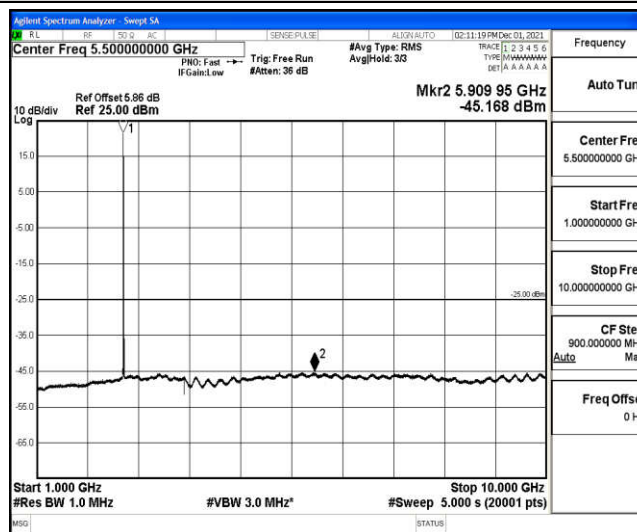

Band7-10MHz-QPSK-20800-1RB#0-Range6:20000~26500MHz

Band7-10MHz-QPSK-21100-1RB#0-Range1:0.009~0.15MHz

Band7-10MHz-QPSK-21100-1RB#0-Range2:0.15~30MHz

Band7-10MHz-QPSK-21100-1RB#0-Range3:30~1000MHz

Band7-10MHz-QPSK-21100-1RB#0-Range4:1000~10000MHz