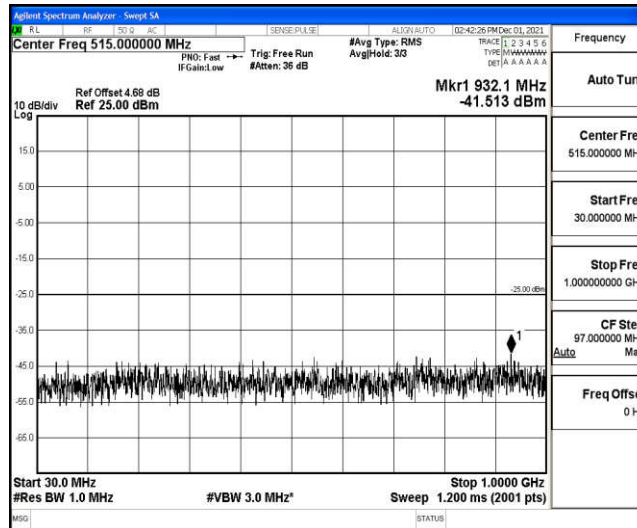

Band7-10MHz-16QAM-21400-1RB#0-Range6:20000~26500MHz

Band7-15MHz-QPSK-20825-1RB#0-Range1:0.009~0.15MHz

Band7-15MHz-QPSK-20825-1RB#0-Range2:0.15~30MHz

Band7-15MHz-QPSK-20825-1RB#0-Range3:30~1000MHz

Band7-15MHz-QPSK-20825-1RB#0-Range4:1000~10000MHz