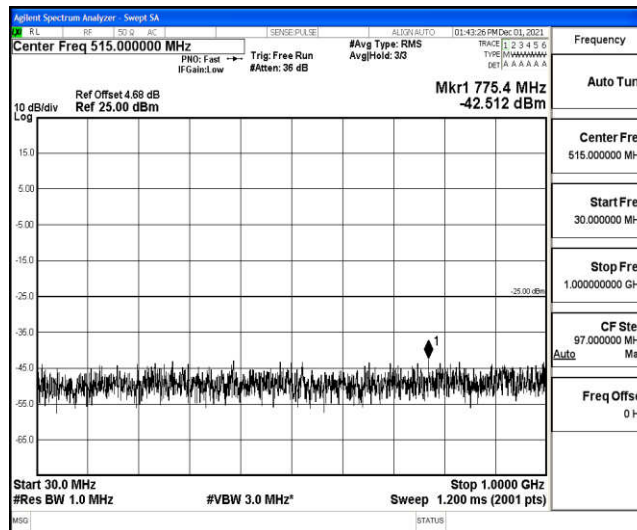

Band7-5MHz-QPSK-21100-1RB#0-Range6:20000~26500MHz

Band7-5MHz-QPSK-21425-1RB#0-Range1:0.009~0.15MHz

Band7-5MHz-QPSK-21425-1RB#0-Range2:0.15~30MHz

Band7-5MHz-QPSK-21425-1RB#0-Range3:30~1000MHz

Band7-5MHz-QPSK-21425-1RB#0-Range4:1000~10000MHz