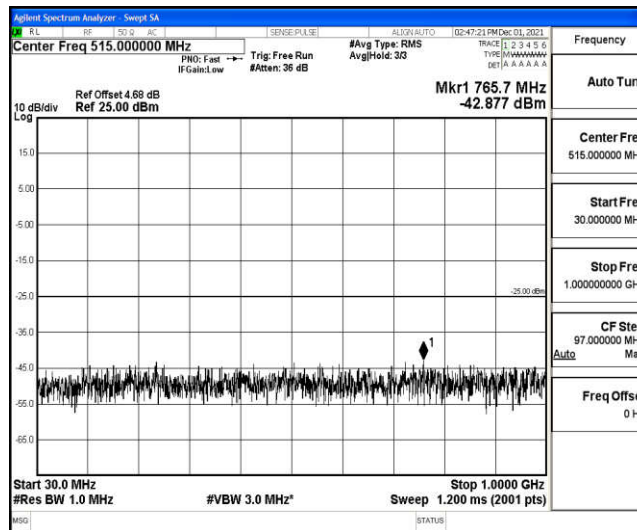

Band7-15MHz-QPSK-20825-1RB#0-Range5:10000~20000MHz

Band7-15MHz-QPSK-20825-1RB#0-Range6:2000~26500MHz

Band7-15MHz-QPSK-21100-1RB#0-Range1:0.009~0.15MHz

Band7-15MHz-QPSK-21100-1RB#0-Range2:0.15~30MHz

Band7-15MHz-QPSK-21100-1RB#0-Range3:30~1000MHz