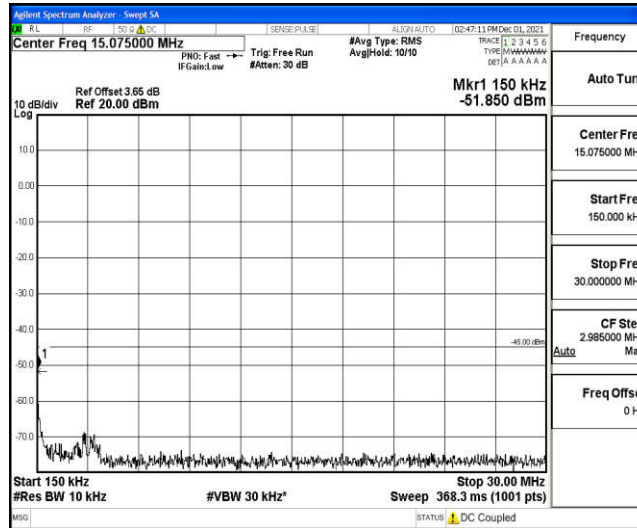

Band7-15MHz-QPSK-20825-1RB#0-Range5:10000~20000MHz

Band7-15MHz-QPSK-20825-1RB#0-Range6:2000~26500MHz

Band7-15MHz-QPSK-21100-1RB#0-Range1:0.009~0.15MHz

Band7-15MHz-QPSK-21100-1RB#0-Range2:0.15~30MHz

Band7-15MHz-QPSK-21100-1RB#0-Range3:30~1000MHz