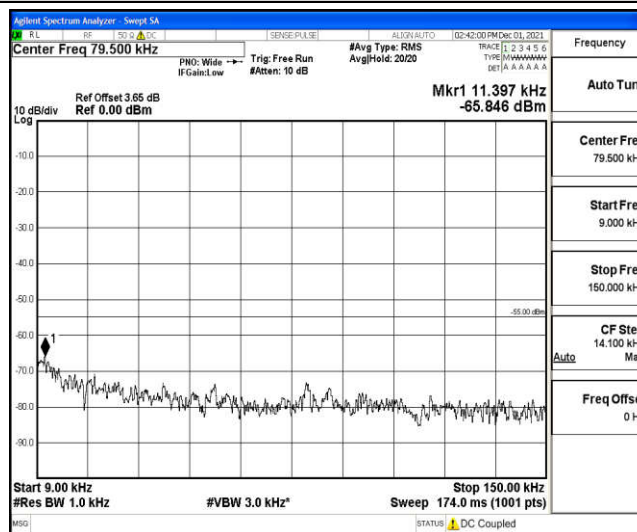

Band7-15MHz-QPSK-20825-1RB#0-Range1:0.009~0.15MHz

Band7-15MHz-QPSK-20825-1RB#0-Range2:0.15~30MHz