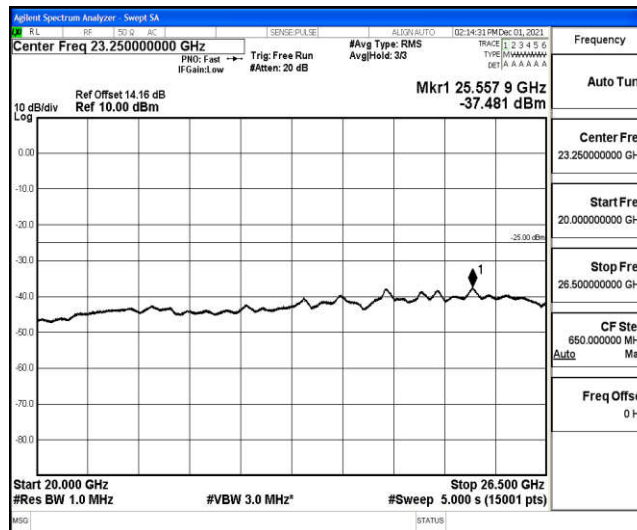

Band7-10MHz-16QAM-21100-1RB#0-Range2:0.15~30MHz

Band7-10MHz-16QAM-21100-1RB#0-Range3:30~1000MHz

Band7-10MHz-16QAM-21100-1RB#0-Range4:1000~10000MHz

Band7-10MHz-16QAM-21100-1RB#0-Range5:10000~20000MHz

Band7-10MHz-16QAM-21100-1RB#0-Range6:20000~26500MHz