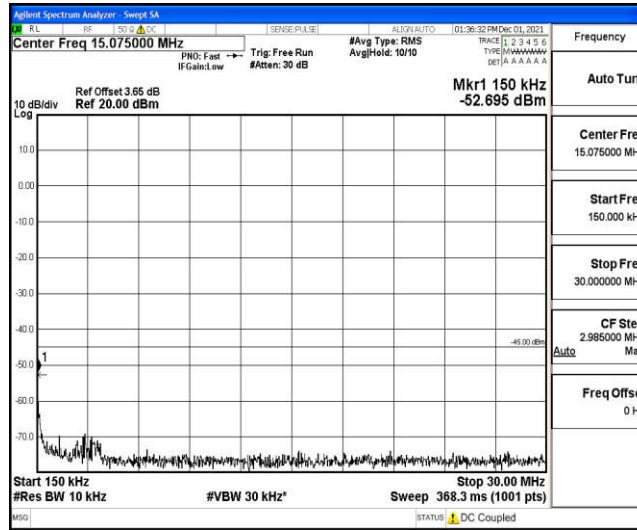

Band7-5MHz-QPSK-21425-1RB#0-Range5:10000~20000MHz

Band7-5MHz-QPSK-21425-1RB#0-Range6:20000~26500MHz

Band7-5MHz-16QAM-20775-1RB#0-Range1:0.009~0.15MHz

Band7-5MHz-16QAM-20775-1RB#0-Range2:0.15~30MHz

Band7-5MHz-16QAM-20775-1RB#0-Range3:30~1000MHz