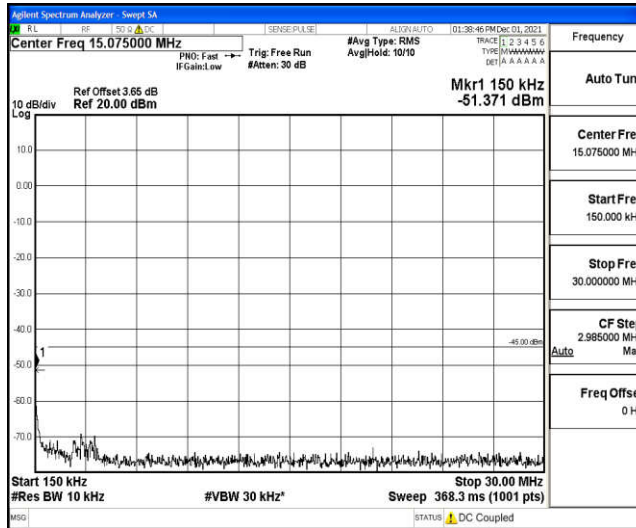

Band7-5MHz-QPSK-21100-1RB#0-Range2:0.15~30MHz

Band7-5MHz-QPSK-21100-1RB#0-Range3:30~1000MHz