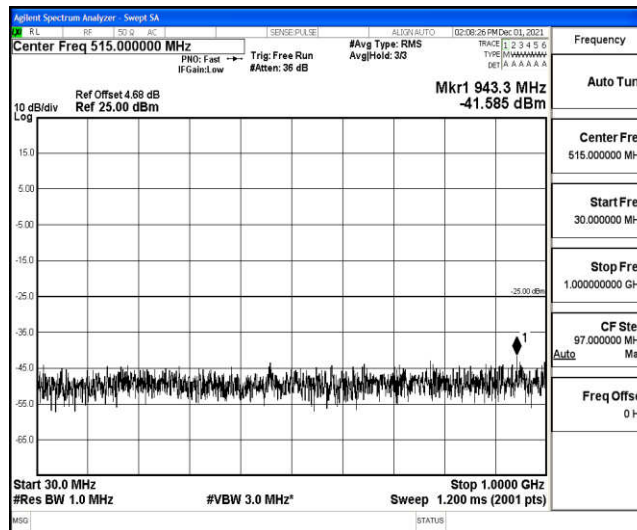

Band7-10MHz-16QAM-20800-1RB#0-Range3:30~1000MHz

Band7-10MHz-16QAM-20800-1RB#0-Range4:1000~10000MHz