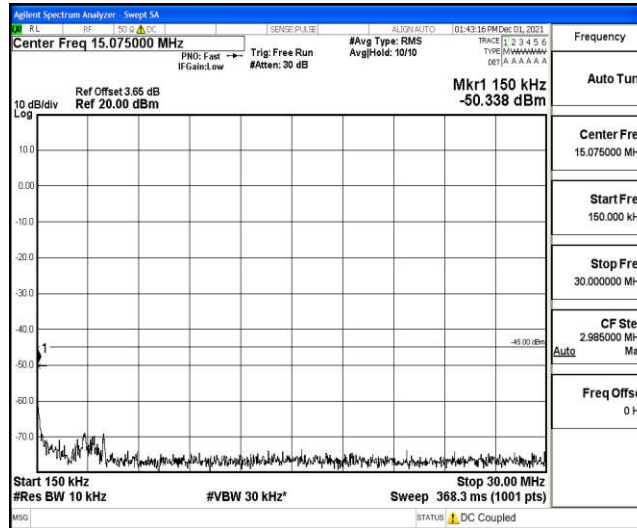

Band7-5MHz-QPSK-21425-1RB#0-Range2:0.15~30MHz

Band7-5MHz-QPSK-21425-1RB#0-Range3:30~1000MHz