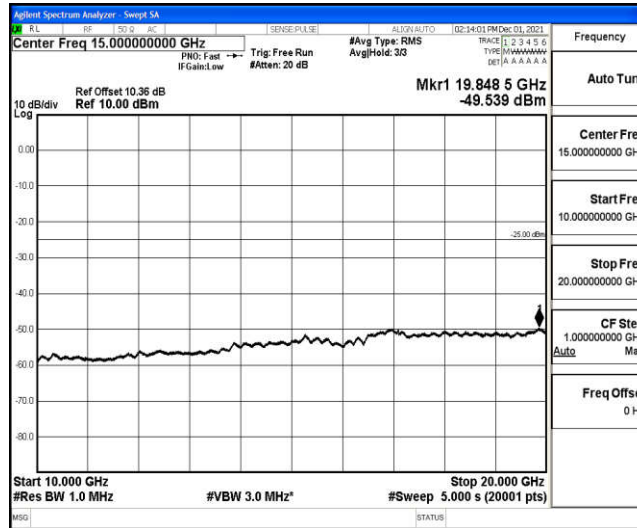

Band7-10MHz-16QAM-21100-1RB#0-Range2:0.15~30MHz

Band7-10MHz-16QAM-21100-1RB#0-Range3:30~1000MHz

Band7-10MHz-16QAM-21100-1RB#0-Range4:1000~10000MHz

Band7-10MHz-16QAM-21100-1RB#0-Range5:10000~20000MHz

Band7-10MHz-16QAM-21100-1RB#0-Range6:20000~26500MHz