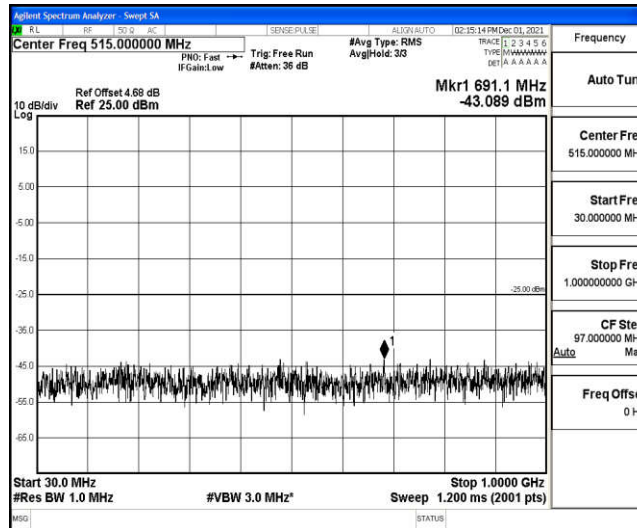

Band7-10MHz-QPSK-21100-1RB#0-Range5:10000~20000MHz

Band7-10MHz-QPSK-21100-1RB#0-Range6:20000~26500MHz

Band7-10MHz-QPSK-21400-1RB#0-Range1:0.009~0.15MHz

Band7-10MHz-QPSK-21400-1RB#0-Range2:0.15~30MHz

Band7-10MHz-QPSK-21400-1RB#0-Range3:30~1000MHz