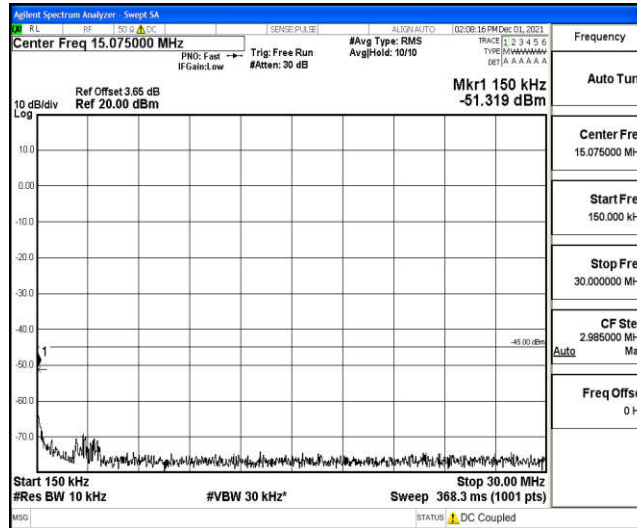

Band7-10MHz-QPSK-21400-1RB#0-Range4:1000~10000MHz

Band7-10MHz-QPSK-21400-1RB#0-Range5:10000~20000MHz

Band7-10MHz-QPSK-21400-1RB#0-Range6:2000~26500MHz

Band7-10MHz-16QAM-20800-1RB#0-Range1:0.009~0.15MHz

Band7-10MHz-16QAM-20800-1RB#0-Range2:0.15~30MHz