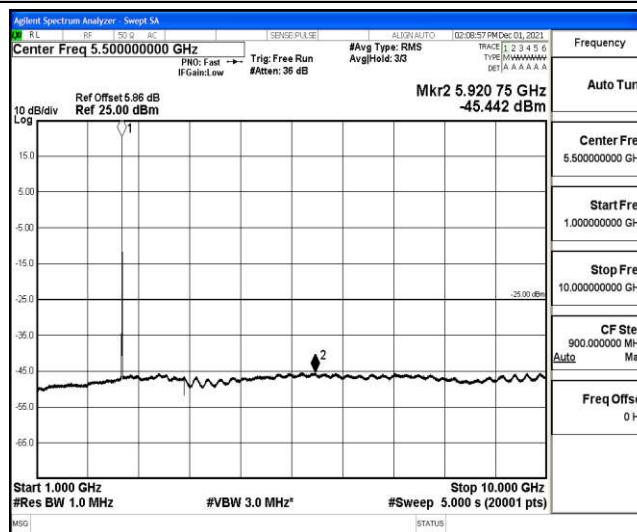

Band7-10MHz-16QAM-20800-1RB#0-Range4:1000~10000MHz

Band7-10MHz-16QAM-20800-1RB#0-Range5:10000~20000MHz