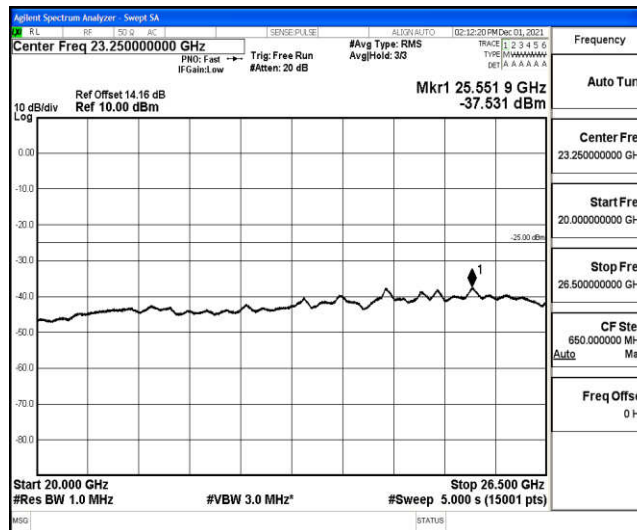

Band7-10MHz-QPSK-21100-1RB#0-Range6:20000~26500MHz

Band7-10MHz-QPSK-21400-1RB#0-Range1:0.009~0.15MHz