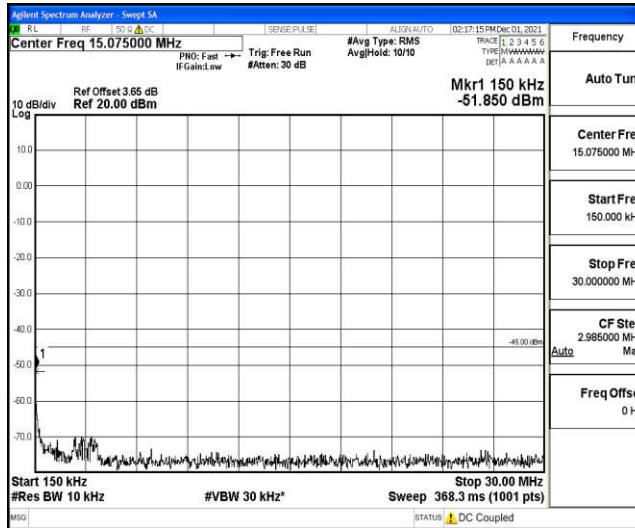

Band7-10MHz-16QAM-21400-1RB#0-Range2:0.15~30MHz

Band7-10MHz-16QAM-21400-1RB#0-Range3:30~1000MHz