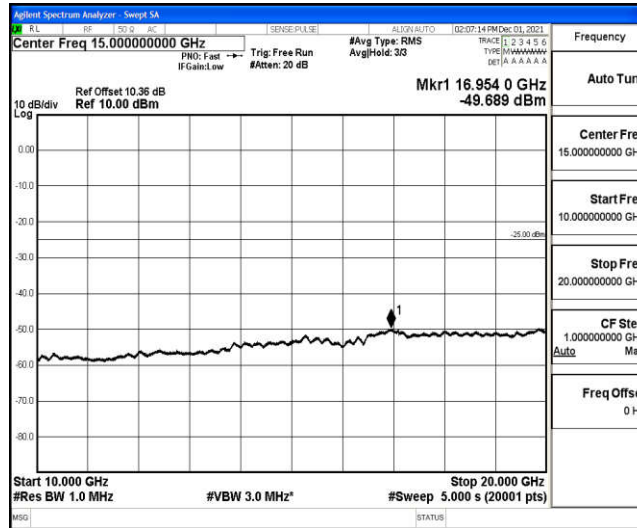

Band7-10MHz-QPSK-20800-1RB#0-Range1:0.009~0.15MHz

Band7-10MHz-QPSK-20800-1RB#0-Range2:0.15~30MHz

Band7-10MHz-QPSK-20800-1RB#0-Range3:30~1000MHz

Band7-10MHz-QPSK-20800-1RB#0-Range4:1000~10000MHz

Band7-10MHz-QPSK-20800-1RB#0-Range5:10000~20000MHz