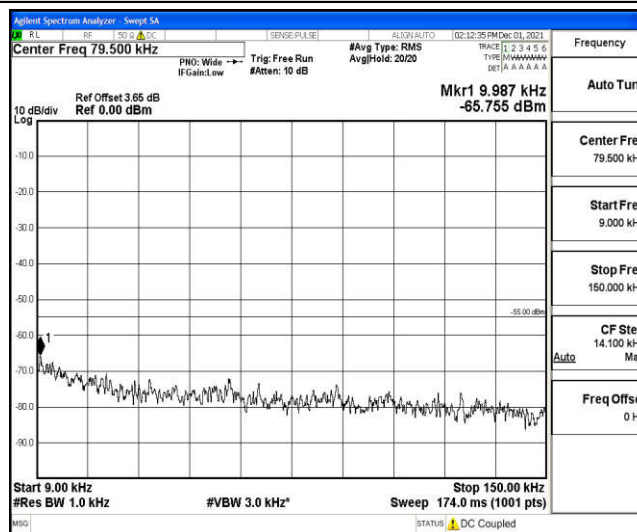

Band7-10MHz-16QAM-20800-1RB#0-Range3:30~1000MHz

Band7-10MHz-16QAM-20800-1RB#0-Range4:1000~10000MHz

Band7-10MHz-16QAM-20800-1RB#0-Range5:10000~20000MHz

Band7-10MHz-16QAM-20800-1RB#0-Range6:20000~26500MHz

Band7-10MHz-16QAM-21100-1RB#0-Range1:0.009~0.15MHz