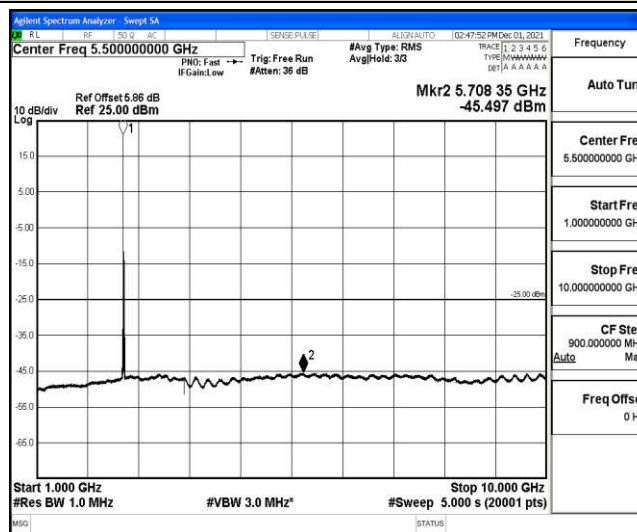

Band7-15MHz-QPSK-21100-1RB#0-Range4:1000~10000MHz

Band7-15MHz-QPSK-21100-1RB#0-Range5:10000~20000MHz