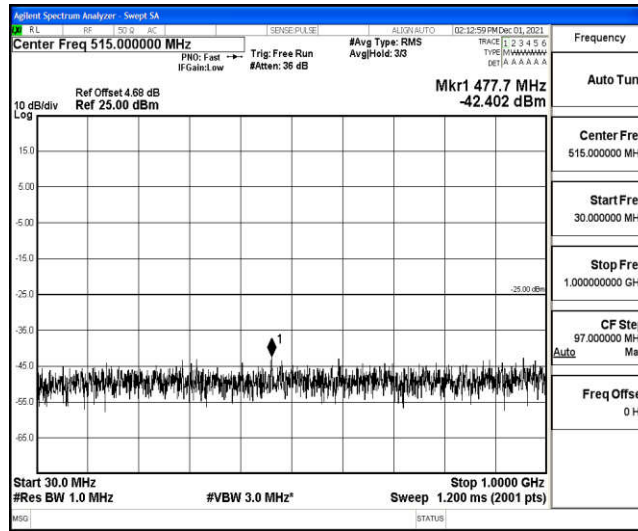

Band7-10MHz-16QAM-21100-1RB#0-Range3:30~1000MHz

Band7-10MHz-16QAM-21100-1RB#0-Range4:1000~10000MHz