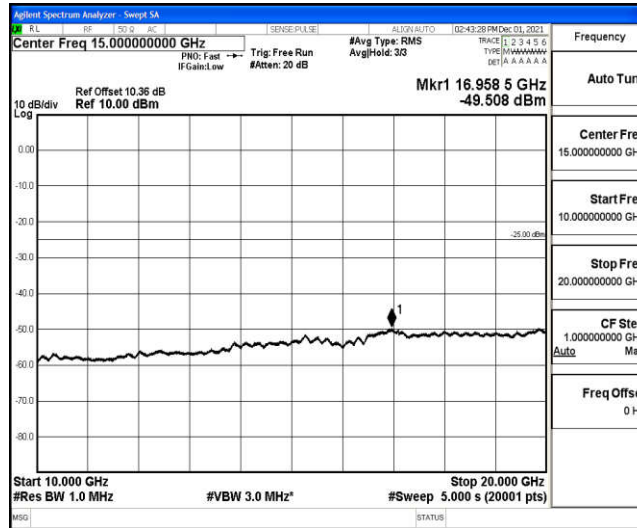

Band7-15MHz-QPSK-20825-1RB#0-Range5:10000~20000MHz

Band7-15MHz-QPSK-20825-1RB#0-Range6:2000~26500MHz