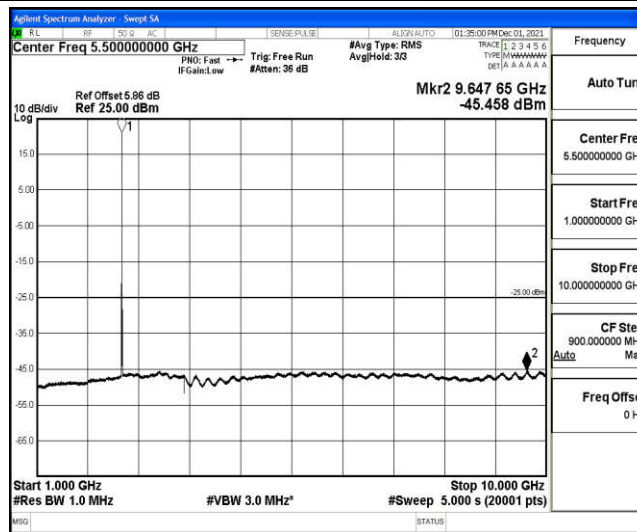

Test Graphs

Band7-5MHz-QPSK-20775-1RB#0-Range3:30~1000MHz

Band7-5MHz-QPSK-20775-1RB#0-Range4:1000~10000MHz

Band7-5MHz-QPSK-20775-1RB#0-Range5:10000~20000MHz

Band7-5MHz-QPSK-20775-1RB#0-Range6:20000~26500MHz