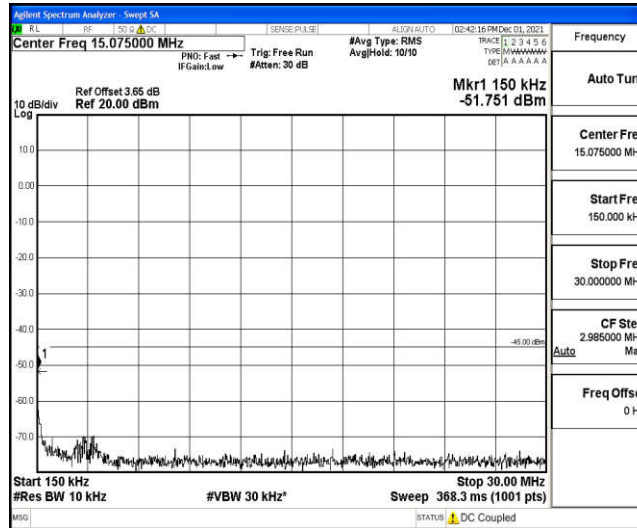

Band7-15MHz-QPSK-20825-1RB#0-Range2:0.15~30MHz

Band7-15MHz-QPSK-20825-1RB#0-Range3:30~1000MHz