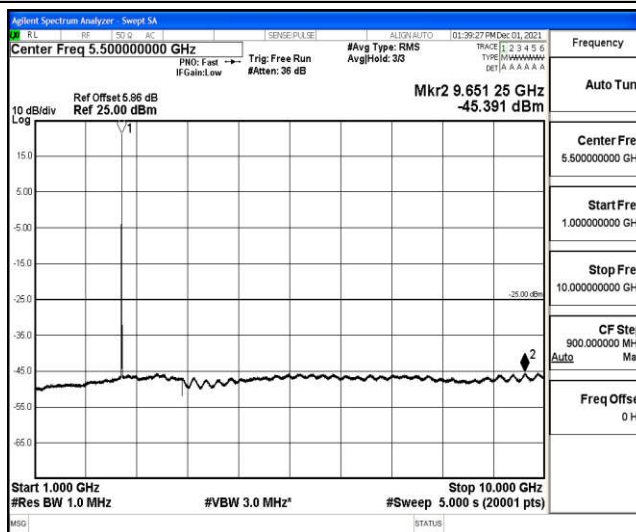

Band7-5MHz-QPSK-21100-1RB#0-Range1:0.009~0.15MHz

Band7-5MHz-QPSK-21100-1RB#0-Range2:0.15~30MHz

Band7-5MHz-QPSK-21100-1RB#0-Range3:30~1000MHz

Band7-5MHz-QPSK-21100-1RB#0-Range4:1000~10000MHz

Band7-5MHz-QPSK-21100-1RB#0-Range5:10000~20000MHz