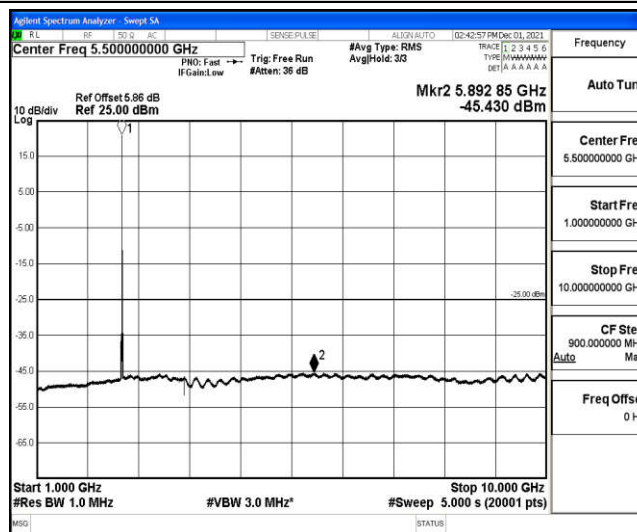

Band7-10MHz-16QAM-21400-1RB#0-Range6:20000~26500MHz

Band7-15MHz-QPSK-20825-1RB#0-Range1:0.009~0.15MHz

Band7-15MHz-QPSK-20825-1RB#0-Range2:0.15~30MHz

Band7-15MHz-QPSK-20825-1RB#0-Range3:30~1000MHz

Band7-15MHz-QPSK-20825-1RB#0-Range4:1000~10000MHz