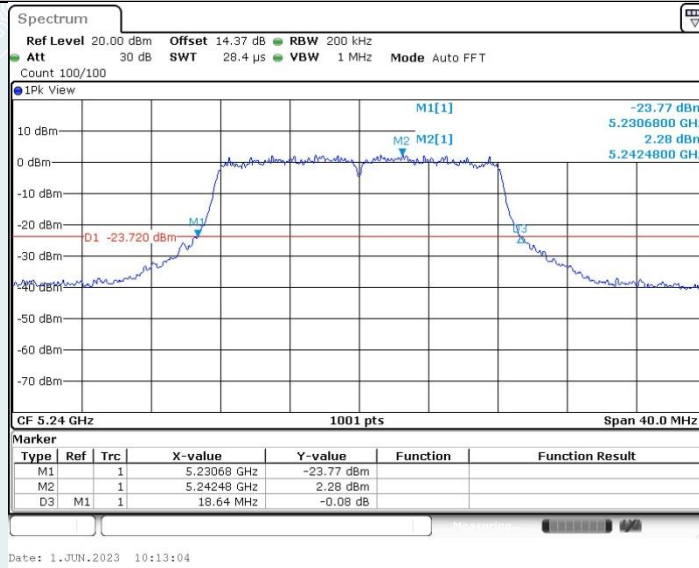

26dB BANDWIDTH

802.11a_Ant1_5240MHz

802.11a_Ant2_5240MHz

802.11a_Ant1_5260MHz

802.11a_Ant2_5260MHz

802.11a_Ant1_5280MHz

802.11a_Ant2_5280MHz

802.11a_Ant1_5320MHz