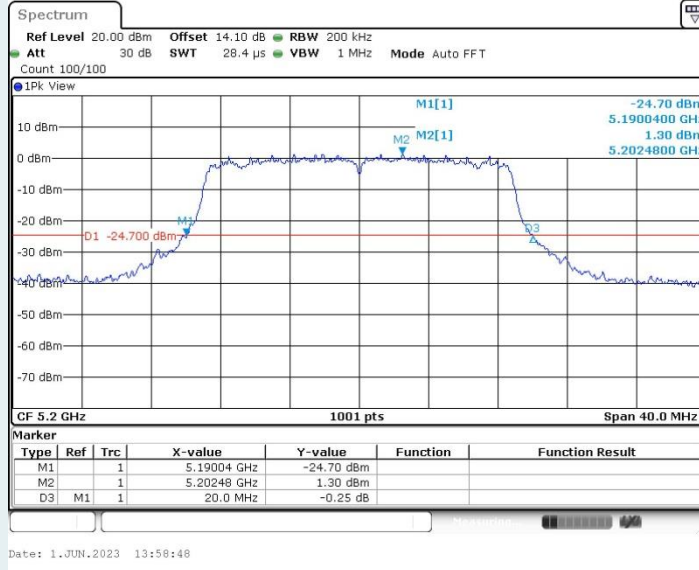

802.11n HT40 MIMO_Ant2_5510MHz

802.11n HT40 MIMO_Ant1_5670MHz

802.11n HT40 MIMO_Ant2_5670MHz

802.11ac VHT20 MIMO_Ant1_5200MHz

802.11ac VHT20 MIMO_Ant2_5200MHz

802.11ac VHT20 MIMO_Ant1_5260MHz

802.11ac VHT20 MIMO_Ant2_5260MHz

802.11ac VHT20 MIMO_Ant1_5280MHz

802.11ac VHT20 MIMO_Ant2_5280MHz

802.11ac VHT20 MIMO_Ant1_5320MHz

802.11ac VHT20 MIMO_Ant2_5320MHz

802.11ac VHT20 MIMO_Ant1_5500MHz

802.11ac VHT20 MIMO_Ant2_5500MHz

802.11ac VHT20 MIMO_Ant1_5580MHz