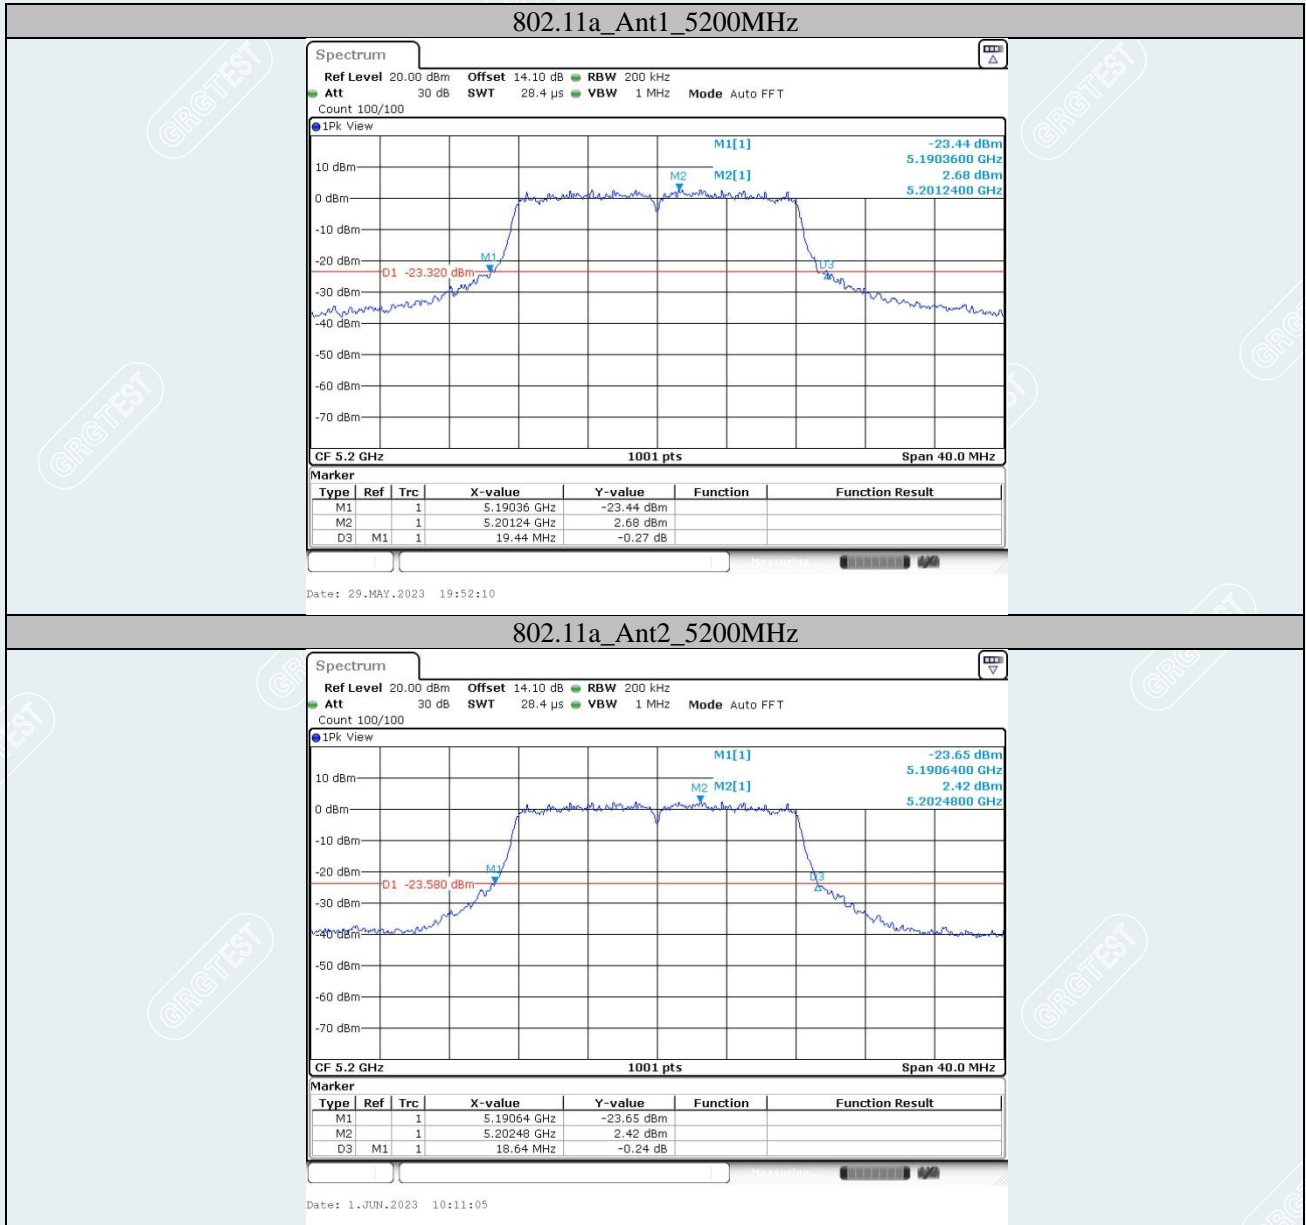

26dB BANDWIDTH

802.11a_Ant1_5240MHz

802.11a_Ant2_5240MHz

802.11a_Ant1_5260MHz

802.11a_Ant2_5260MHz

802.11a_Ant1_5280MHz

802.11a_Ant2_5280MHz

802.11a_Ant1_5320MHz