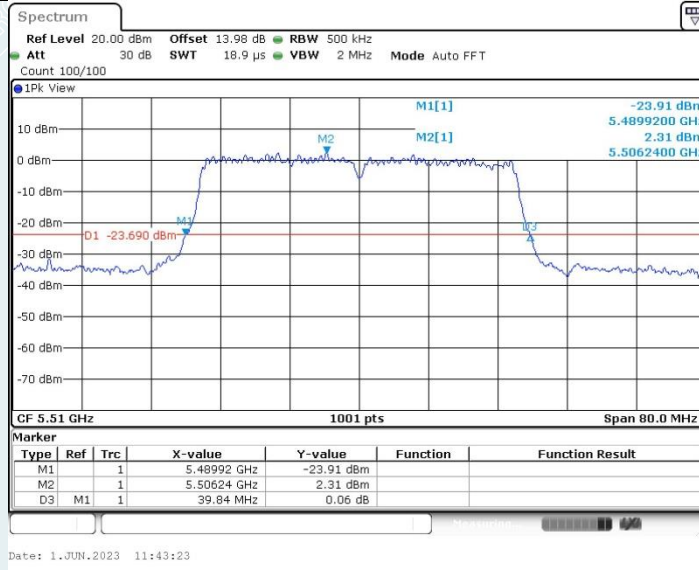

802.11n HT40 MIMO_Ant2_5510MHz