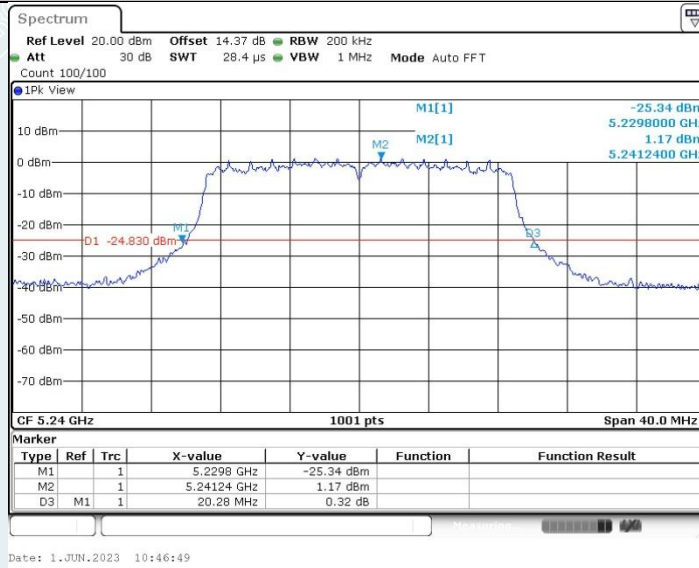

802.11a_Ant2_5320MHz

802.11a_Ant1_5580MHz

802.11a_Ant2_5580MHz

802.11a_Ant1_5700MHz

802.11a_Ant2_5700MHz

802.11n HT20 MIMO_Ant1_5200MHz

802.11n HT20 MIMO_Ant2_5200MHz

802.11n HT20 MIMO_Ant1_5240MHz

802.11n HT20 MIMO_Ant2_5240MHz

802.11n HT20 MIMO_Ant1_5260MHz

802.11n HT20 MIMO_Ant2_5260MHz

802.11n HT20 MIMO_Ant1_5580MHz

802.11n HT20 MIMO_Ant2_5580MHz

802.11n HT20 MIMO_Ant1_5700MHz

802.11n HT20 MIMO_Ant2_5700MHz