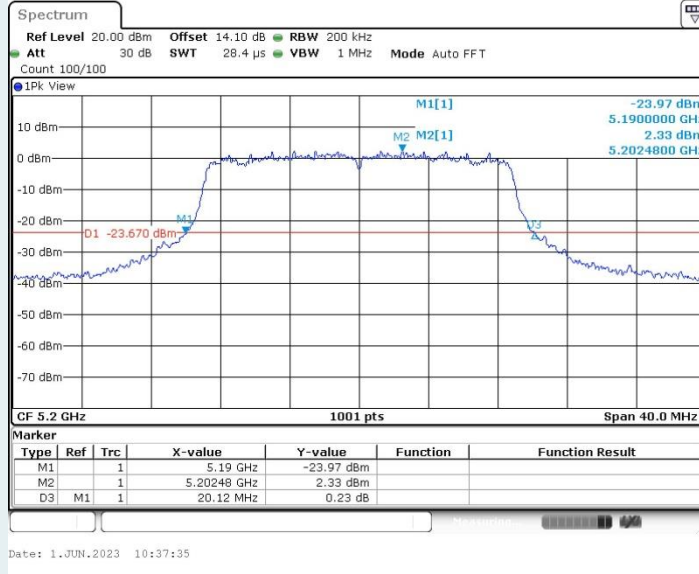

26dB BANDWIDTH

802.11a_Ant1_5240MHz

802.11a_Ant2_5240MHz

802.11a_Ant1_5260MHz

802.11a_Ant2_5260MHz

802.11a_Ant1_5280MHz

802.11a_Ant2_5280MHz

802.11a_Ant1_5320MHz

802.11a_Ant2_5320MHz

802.11a_Ant1_5580MHz

802.11a_Ant2_5580MHz

802.11a_Ant1_5700MHz

802.11a_Ant2_5700MHz

802.11n HT20 MIMO_Ant1_5200MHz

802.11n HT20 MIMO_Ant2_5200MHz

802.11n HT20 MIMO_Ant1_5240MHz

802.11n HT20 MIMO_Ant2_5240MHz

802.11n HT20 MIMO_Ant1_5260MHz

802.11n HT20 MIMO_Ant2_5260MHz

802.11n HT20 MIMO_Ant1_5580MHz

802.11n HT20 MIMO_Ant2_5580MHz

802.11n HT20 MIMO_Ant1_5700MHz

802.11n HT20 MIMO_Ant2_5700MHz