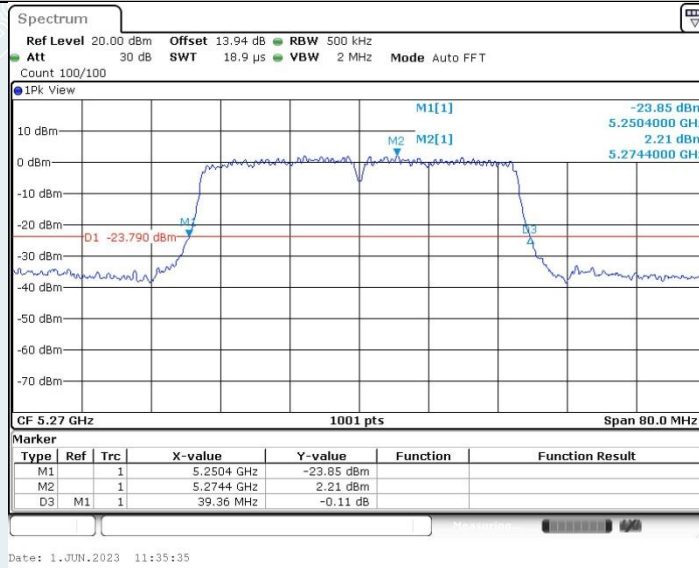

802.11n HT40 MIMO_Ant1_5190MHz

802.11n HT40 MIMO_Ant2_5190MHz

802.11n HT40 MIMO_Ant1_5230MHz

802.11n HT40 MIMO_Ant2_5230MHz

802.11n HT40 MIMO_Ant1_5270MHz

802.11n HT40 MIMO_Ant2_5270MHz

802.11n HT40 MIMO_Ant1_5510MHz