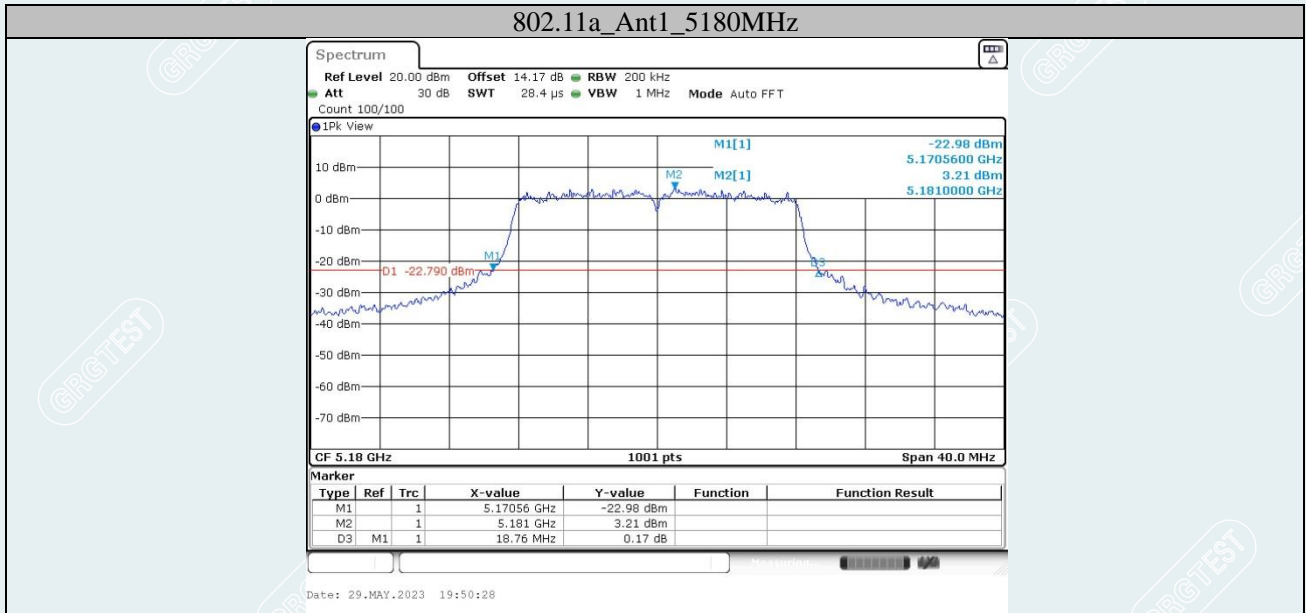

26dB BANDWIDTH

802.11a_Ant1_5240MHz

802.11a_Ant2_5240MHz

802.11a_Ant1_5260MHz

802.11a_Ant2_5260MHz

802.11a_Ant1_5280MHz

802.11a_Ant2_5280MHz

802.11a_Ant1_5320MHz

802.11a_Ant2_5320MHz

802.11a_Ant1_5580MHz

802.11a_Ant2_5580MHz

802.11a_Ant1_5700MHz

802.11a_Ant2_5700MHz

802.11n HT20 MIMO_Ant1_5200MHz

802.11n HT20 MIMO_Ant2_5200MHz

802.11n HT20 MIMO_Ant1_5240MHz