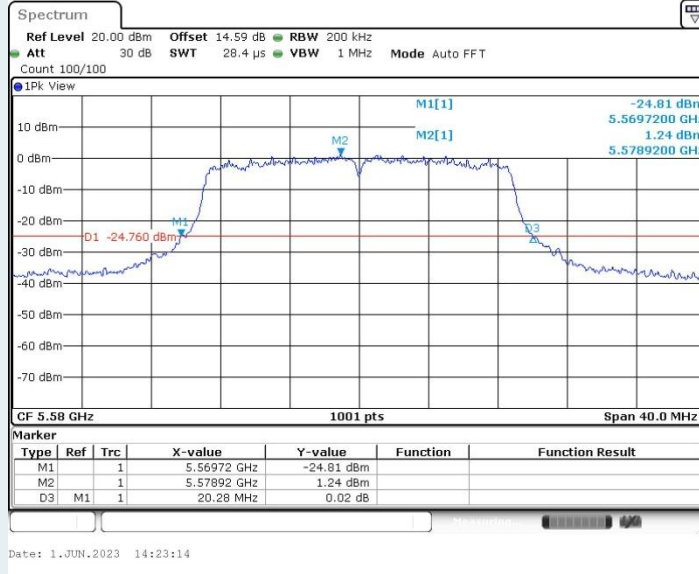

802.11ac VHT20 MIMO_Ant1_5280MHz

802.11ac VHT20 MIMO_Ant2_5280MHz

802.11ac VHT20 MIMO_Ant1_5320MHz

802.11ac VHT20 MIMO_Ant2_5320MHz

802.11ac VHT20 MIMO_Ant1_5500MHz

802.11ac VHT20 MIMO_Ant2_5500MHz

802.11ac VHT20 MIMO_Ant1_5580MHz

802.11ac VHT20 MIMO_Ant2_5580MHz