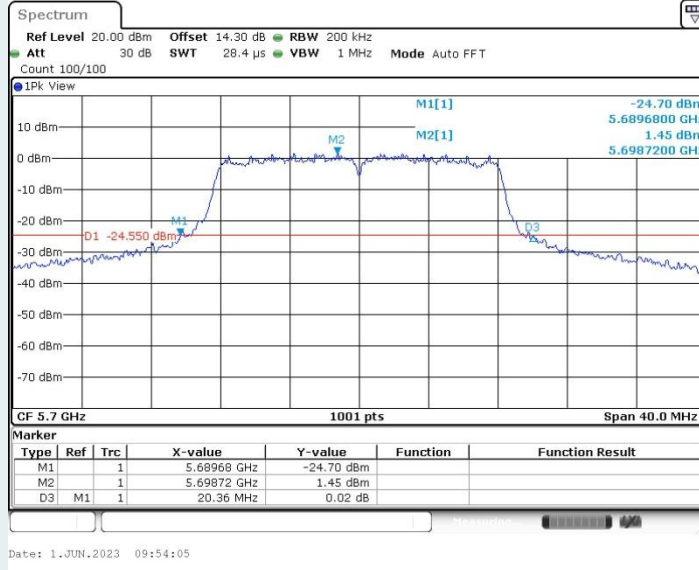

802.11a_Ant2_5320MHz

802.11a_Ant1_5580MHz

802.11a_Ant2_5580MHz

802.11a_Ant1_5700MHz

802.11a_Ant2_5700MHz

802.11n HT20 MIMO_Ant1_5200MHz

802.11n HT20 MIMO_Ant2_5200MHz

802.11n HT20 MIMO_Ant1_5240MHz

802.11n HT20 MIMO_Ant2_5240MHz

802.11n HT20 MIMO_Ant1_5260MHz

802.11n HT20 MIMO_Ant2_5260MHz

802.11n HT20 MIMO_Ant1_5580MHz

802.11n HT20 MIMO_Ant2_5580MHz

802.11n HT20 MIMO_Ant1_5700MHz

802.11n HT20 MIMO_Ant2_5700MHz