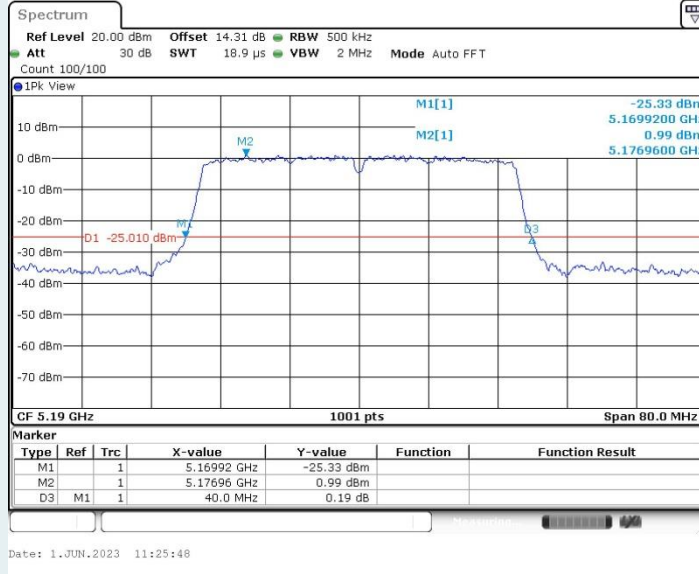

802.11n HT40 MIMO_Ant1_5190MHz