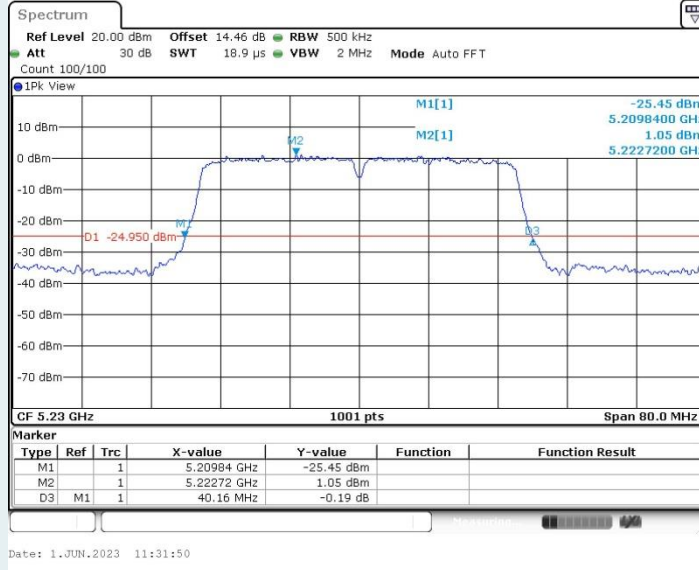

802.11n HT40 MIMO_Ant1_5230MHz