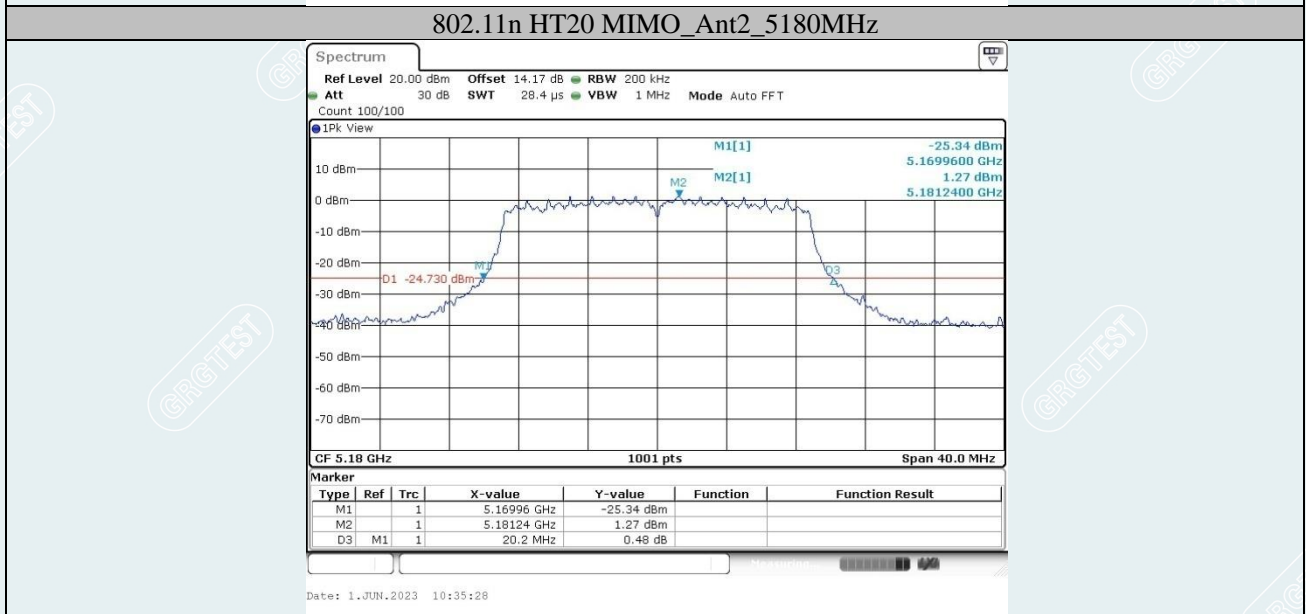

26dB BANDWIDTH

802.11a_Ant1_5240MHz

802.11a_Ant2_5240MHz

802.11a_Ant1_5260MHz

802.11a_Ant2_5260MHz

802.11a_Ant1_5280MHz

802.11a_Ant2_5280MHz

802.11a_Ant1_5320MHz

802.11a_Ant2_5320MHz

802.11a_Ant1_5580MHz

802.11a_Ant2_5580MHz

802.11a_Ant1_5700MHz

802.11a_Ant2_5700MHz

802.11n HT20 MIMO_Ant1_5200MHz

802.11n HT20 MIMO_Ant2_5200MHz

802.11n HT20 MIMO_Ant1_5240MHz

802.11n HT20 MIMO_Ant2_5240MHz

802.11n HT20 MIMO_Ant1_5260MHz

802.11n HT20 MIMO_Ant2_5260MHz

802.11n HT20 MIMO_Ant1_5580MHz

802.11n HT20 MIMO_Ant2_5580MHz

802.11n HT20 MIMO_Ant1_5700MHz

802.11n HT20 MIMO_Ant2_5700MHz