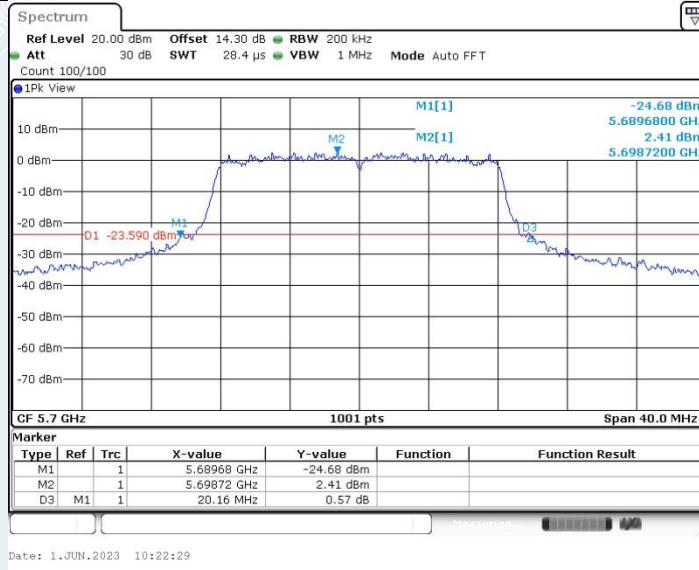

802.11a_Ant2_5320MHz

802.11a_Ant1_5580MHz

802.11a_Ant2_5580MHz

802.11a_Ant1_5700MHz

802.11a_Ant2_5700MHz

802.11n HT20 MIMO_Ant1_5200MHz

802.11n HT20 MIMO_Ant2_5200MHz

802.11n HT20 MIMO_Ant1_5240MHz

802.11n HT20 MIMO_Ant2_5240MHz

802.11n HT20 MIMO_Ant1_5260MHz

802.11n HT20 MIMO_Ant2_5260MHz

802.11n HT20 MIMO_Ant1_5580MHz

802.11n HT20 MIMO_Ant2_5580MHz

802.11n HT20 MIMO_Ant1_5700MHz

802.11n HT20 MIMO_Ant2_5700MHz