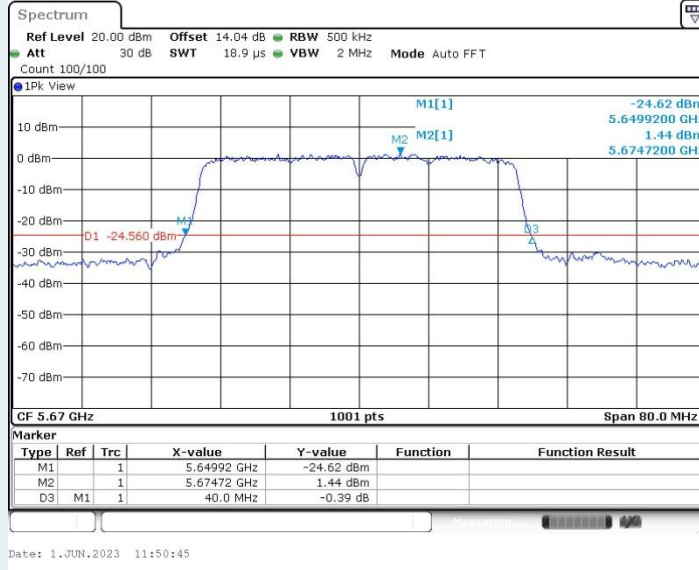

802.11n HT40 MIMO_Ant1_5670MHz