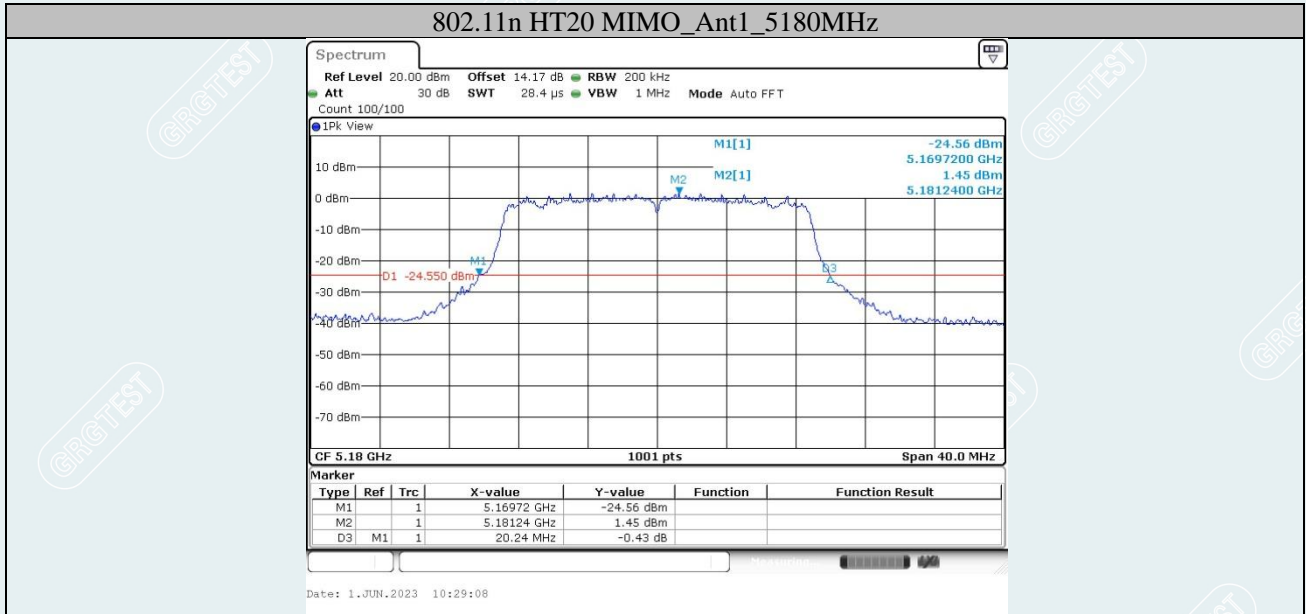

26dB BANDWIDTH

802.11a_Ant1_5240MHz

802.11a_Ant2_5240MHz

802.11a_Ant1_5260MHz

802.11a_Ant2_5260MHz

802.11a_Ant1_5280MHz

802.11a_Ant2_5280MHz

802.11a_Ant1_5320MHz

802.11a_Ant2_5320MHz

802.11a_Ant1_5580MHz

802.11a_Ant2_5580MHz

802.11a_Ant1_5700MHz

802.11a_Ant2_5700MHz

802.11n HT20 MIMO_Ant1_5200MHz

802.11n HT20 MIMO_Ant2_5200MHz

802.11n HT20 MIMO_Ant1_5240MHz

802.11n HT20 MIMO_Ant2_5240MHz

802.11n HT20 MIMO_Ant1_5260MHz

802.11n HT20 MIMO_Ant2_5260MHz

802.11n HT20 MIMO_Ant1_5580MHz

802.11n HT20 MIMO_Ant2_5580MHz

802.11n HT20 MIMO_Ant1_5700MHz

802.11n HT20 MIMO_Ant2_5700MHz