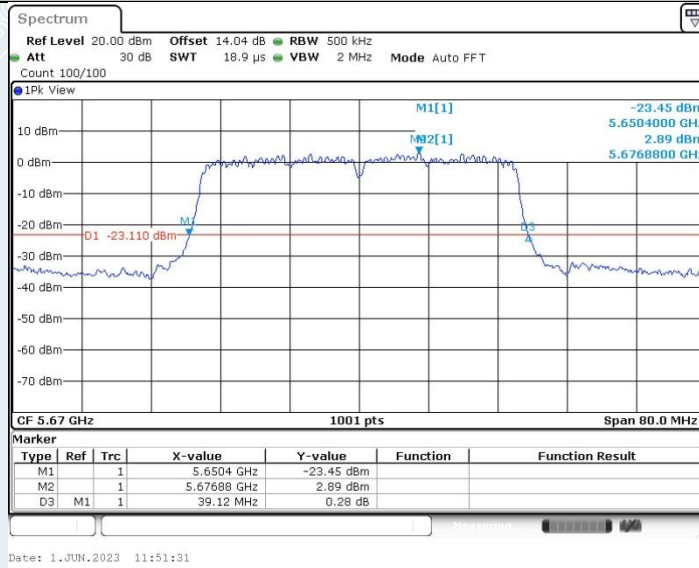

802.11n HT40 MIMO_Ant2_5510MHz

802.11n HT40 MIMO_Ant1_5670MHz

802.11n HT40 MIMO_Ant2_5670MHz

802.11ac VHT20 MIMO_Ant1_5200MHz

802.11ac VHT20 MIMO_Ant2_5200MHz

802.11ac VHT20 MIMO_Ant1_5260MHz

802.11ac VHT20 MIMO_Ant2_5260MHz

802.11ac VHT20 MIMO_Ant1_5280MHz

802.11ac VHT20 MIMO_Ant2_5280MHz

802.11ac VHT20 MIMO_Ant1_5320MHz

802.11ac VHT20 MIMO_Ant2_5320MHz

802.11ac VHT20 MIMO_Ant1_5500MHz

802.11ac VHT20 MIMO_Ant2_5500MHz

802.11ac VHT20 MIMO_Ant1_5580MHz