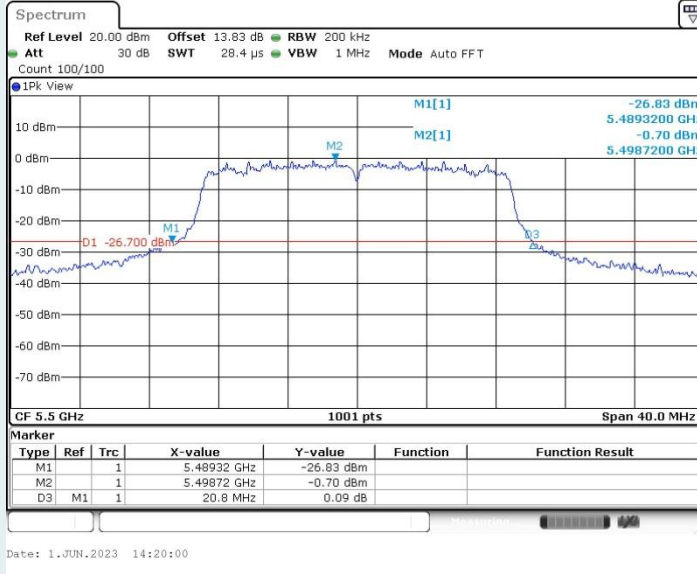

802.11ac VHT20 MIMO_Ant1_5280MHz

802.11ac VHT20 MIMO_Ant2_5280MHz

802.11ac VHT20 MIMO_Ant1_5320MHz

802.11ac VHT20 MIMO_Ant2_5320MHz

802.11ac VHT20 MIMO_Ant1_5500MHz

802.11ac VHT20 MIMO_Ant2_5500MHz

802.11ac VHT20 MIMO_Ant1_5580MHz

802.11ac VHT20 MIMO_Ant2_5580MHz