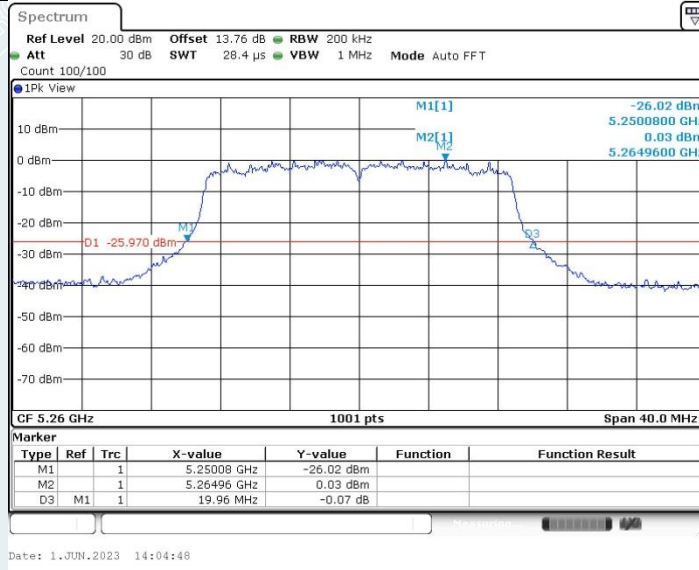

802.11n HT40 MIMO_Ant2_5510MHz

802.11n HT40 MIMO_Ant1_5670MHz

802.11n HT40 MIMO_Ant2_5670MHz

802.11ac VHT20 MIMO_Ant1_5200MHz

802.11ac VHT20 MIMO_Ant2_5200MHz

802.11ac VHT20 MIMO_Ant1_5260MHz

802.11ac VHT20 MIMO_Ant2_5260MHz

802.11ac VHT20 MIMO_Ant1_5280MHz

802.11ac VHT20 MIMO_Ant2_5280MHz

802.11ac VHT20 MIMO_Ant1_5320MHz

802.11ac VHT20 MIMO_Ant2_5320MHz

802.11ac VHT20 MIMO_Ant1_5500MHz

802.11ac VHT20 MIMO_Ant2_5500MHz

802.11ac VHT20 MIMO_Ant1_5580MHz