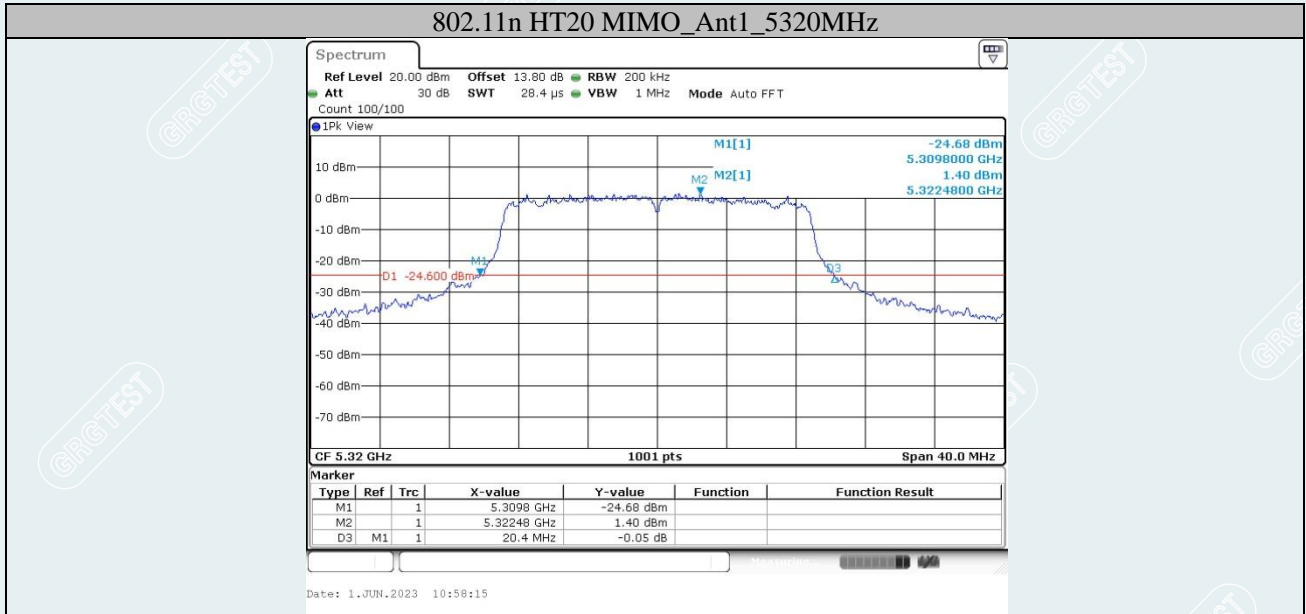

802.11n HT20 MIMO_Ant2_5240MHz

802.11n HT20 MIMO_Ant1_5260MHz

802.11n HT20 MIMO_Ant2_5260MHz

802.11n HT20 MIMO_Ant1_5580MHz

802.11n HT20 MIMO_Ant2_5580MHz

802.11n HT20 MIMO_Ant1_5700MHz

802.11n HT20 MIMO_Ant2_5700MHz