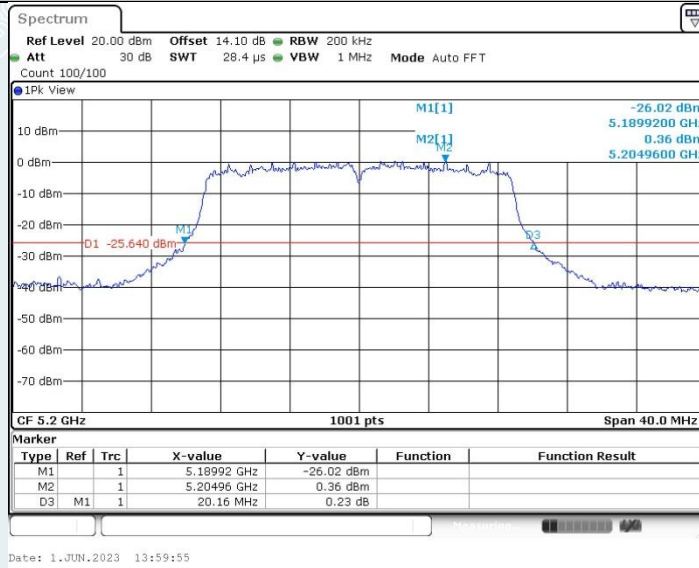

802.11n HT40 MIMO_Ant2_5510MHz

802.11n HT40 MIMO_Ant1_5670MHz

802.11n HT40 MIMO_Ant2_5670MHz

802.11ac VHT20 MIMO_Ant1_5200MHz

802.11ac VHT20 MIMO_Ant2_5200MHz

802.11ac VHT20 MIMO_Ant1_5260MHz

802.11ac VHT20 MIMO_Ant2_5260MHz

802.11ac VHT20 MIMO_Ant1_5280MHz

802.11ac VHT20 MIMO_Ant2_5280MHz

802.11ac VHT20 MIMO_Ant1_5320MHz

802.11ac VHT20 MIMO_Ant2_5320MHz

802.11ac VHT20 MIMO_Ant1_5500MHz

802.11ac VHT20 MIMO_Ant2_5500MHz

802.11ac VHT20 MIMO_Ant1_5580MHz