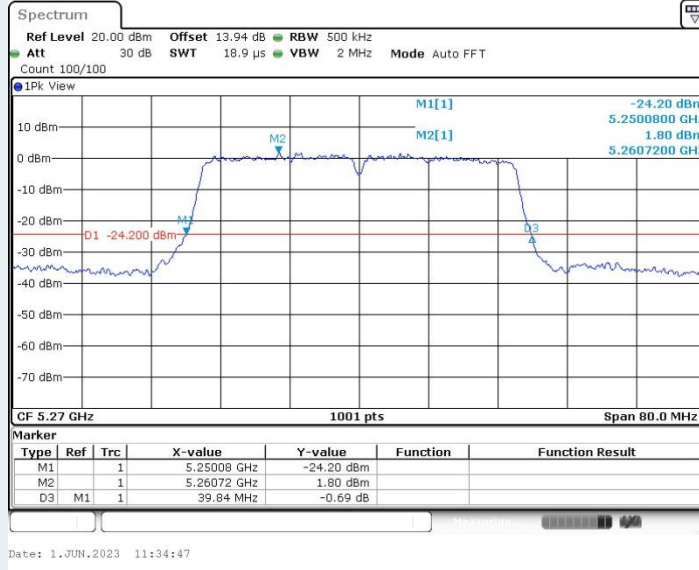

802.11n HT40 MIMO_Ant1_5190MHz

802.11n HT40 MIMO_Ant2_5190MHz

802.11n HT40 MIMO_Ant1_5230MHz

802.11n HT40 MIMO_Ant2_5230MHz

802.11n HT40 MIMO_Ant1_5270MHz

802.11n HT40 MIMO_Ant2_5270MHz

802.11n HT40 MIMO_Ant1_5510MHz