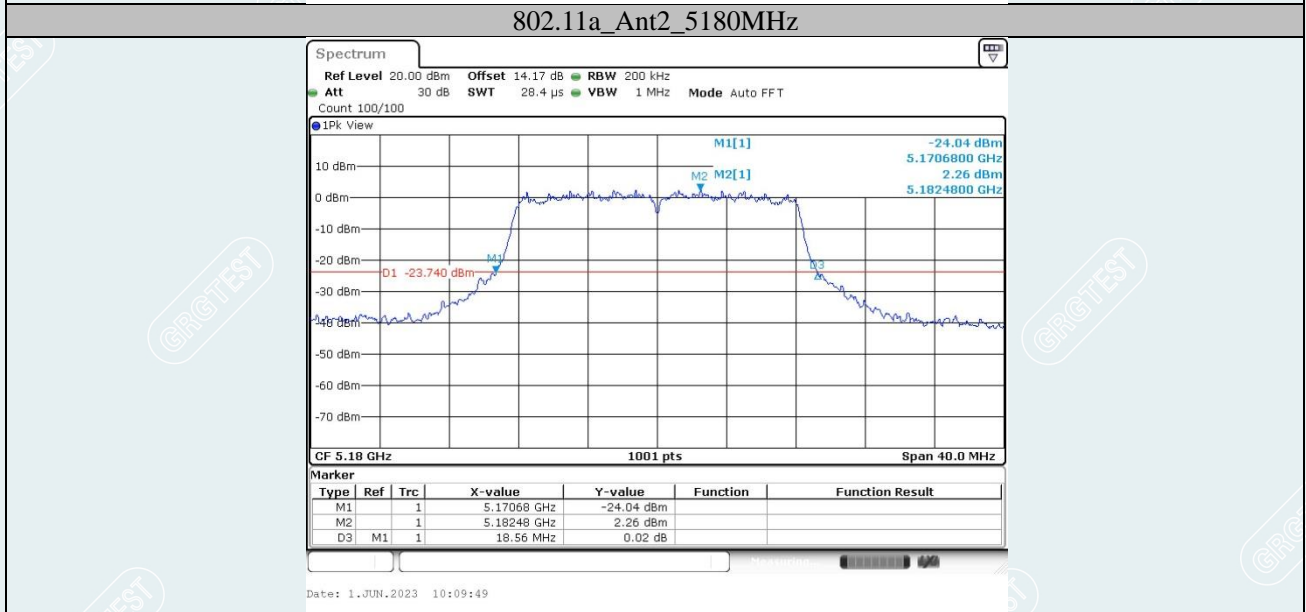

26dB BANDWIDTH

802.11a_Ant1_5240MHz

802.11a_Ant2_5240MHz

802.11a_Ant1_5260MHz

802.11a_Ant2_5260MHz

802.11a_Ant1_5280MHz

802.11a_Ant2_5280MHz

802.11a_Ant1_5320MHz

802.11a_Ant2_5320MHz

802.11a_Ant1_5580MHz

802.11a_Ant2_5580MHz

802.11a_Ant1_5700MHz

802.11a_Ant2_5700MHz

802.11n HT20 MIMO_Ant1_5200MHz

802.11n HT20 MIMO_Ant2_5200MHz

802.11n HT20 MIMO_Ant1_5240MHz