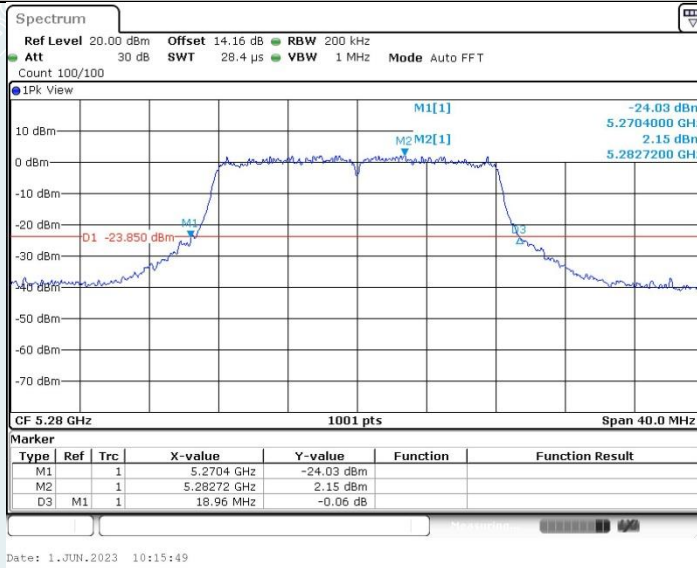

26dB BANDWIDTH

802.11a_Ant1_5240MHz

802.11a_Ant2_5240MHz

802.11a_Ant1_5260MHz

802.11a_Ant2_5260MHz

802.11a_Ant1_5280MHz

802.11a_Ant2_5280MHz

802.11a_Ant1_5320MHz

802.11a_Ant2_5320MHz

802.11a_Ant1_5580MHz

802.11a_Ant2_5580MHz

802.11a_Ant1_5700MHz

802.11a_Ant2_5700MHz

802.11n HT20 MIMO_Ant1_5200MHz

802.11n HT20 MIMO_Ant2_5200MHz

802.11n HT20 MIMO_Ant1_5240MHz