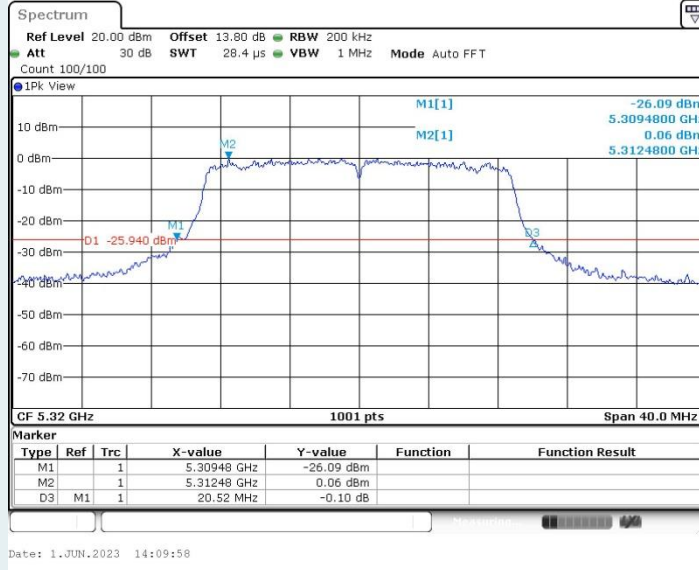

802.11n HT40 MIMO_Ant2_5510MHz

802.11n HT40 MIMO_Ant1_5670MHz

802.11n HT40 MIMO_Ant2_5670MHz

802.11ac VHT20 MIMO_Ant1_5200MHz

802.11ac VHT20 MIMO_Ant2_5200MHz

802.11ac VHT20 MIMO_Ant1_5260MHz

802.11ac VHT20 MIMO_Ant2_5260MHz

802.11ac VHT20 MIMO_Ant1_5280MHz

802.11ac VHT20 MIMO_Ant2_5280MHz

802.11ac VHT20 MIMO_Ant1_5320MHz

802.11ac VHT20 MIMO_Ant2_5320MHz

802.11ac VHT20 MIMO_Ant1_5500MHz

802.11ac VHT20 MIMO_Ant2_5500MHz

802.11ac VHT20 MIMO_Ant1_5580MHz