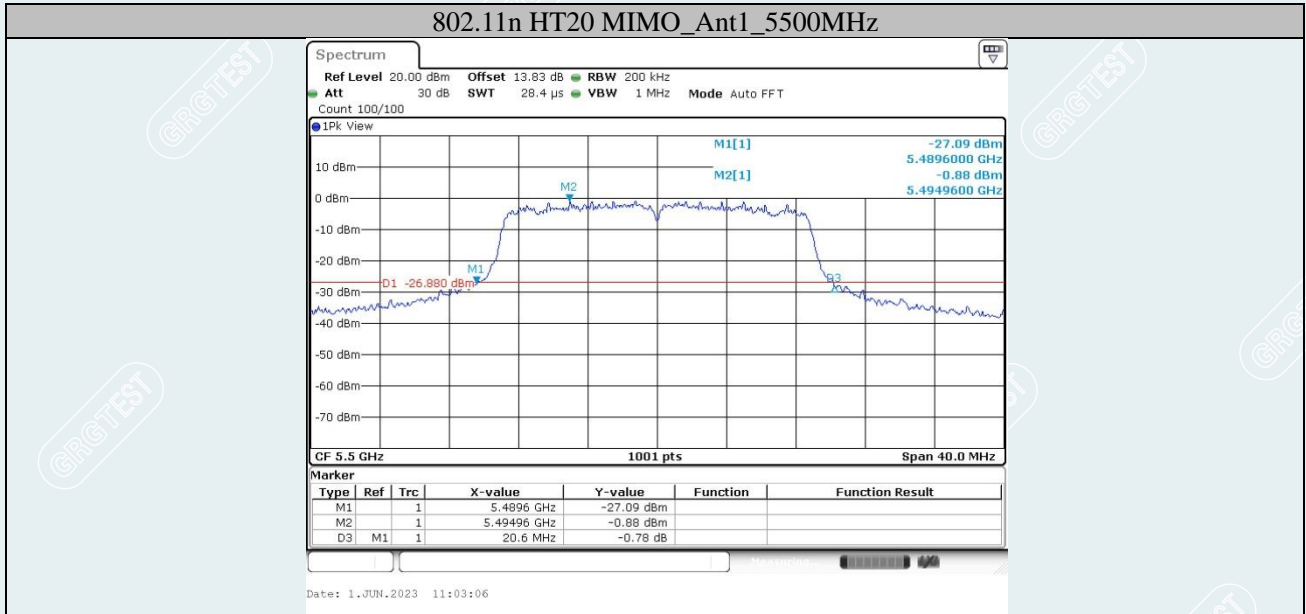

802.11n HT20 MIMO_Ant2_5240MHz

802.11n HT20 MIMO_Ant1_5260MHz

802.11n HT20 MIMO_Ant2_5260MHz

802.11n HT20 MIMO_Ant1_5580MHz

802.11n HT20 MIMO_Ant2_5580MHz

802.11n HT20 MIMO_Ant1_5700MHz

802.11n HT20 MIMO_Ant2_5700MHz