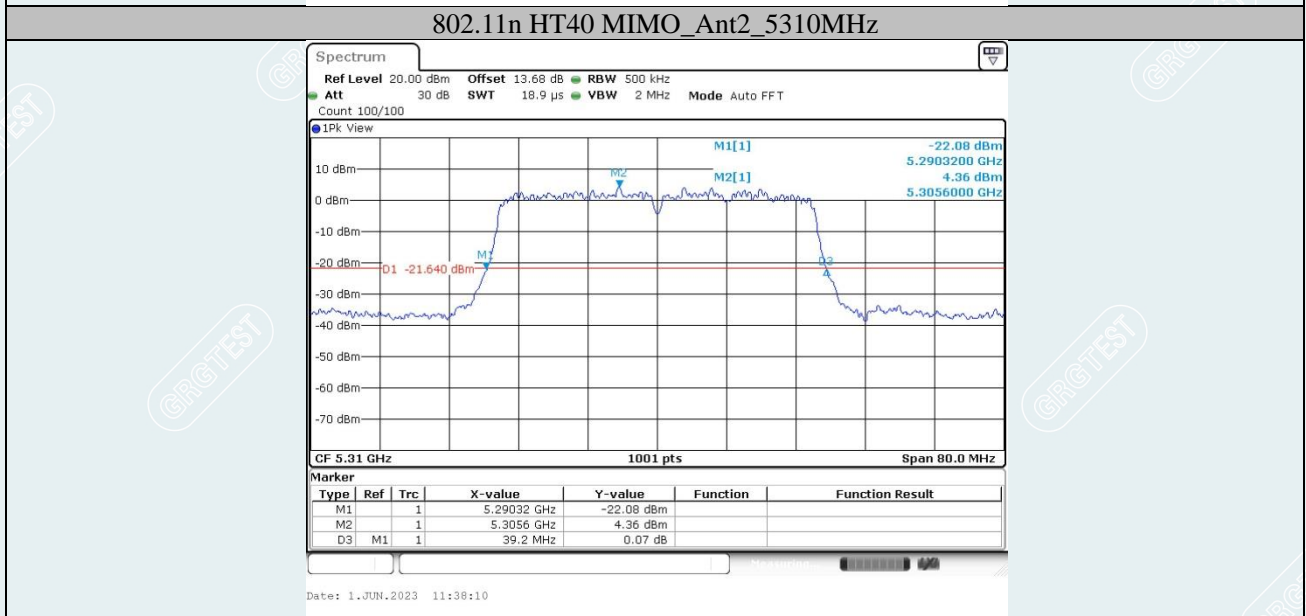

802.11n HT20 MIMO_Ant2_5240MHz

802.11n HT20 MIMO_Ant1_5260MHz

802.11n HT20 MIMO_Ant2_5260MHz

802.11n HT20 MIMO_Ant1_5580MHz

802.11n HT20 MIMO_Ant2_5580MHz

802.11n HT20 MIMO_Ant1_5700MHz

802.11n HT20 MIMO_Ant2_5700MHz

802.11n HT40 MIMO_Ant1_5190MHz

802.11n HT40 MIMO_Ant2_5190MHz

802.11n HT40 MIMO_Ant1_5230MHz

802.11n HT40 MIMO_Ant2_5230MHz

802.11n HT40 MIMO_Ant1_5270MHz

802.11n HT40 MIMO_Ant2_5270MHz

802.11n HT40 MIMO_Ant1_5510MHz