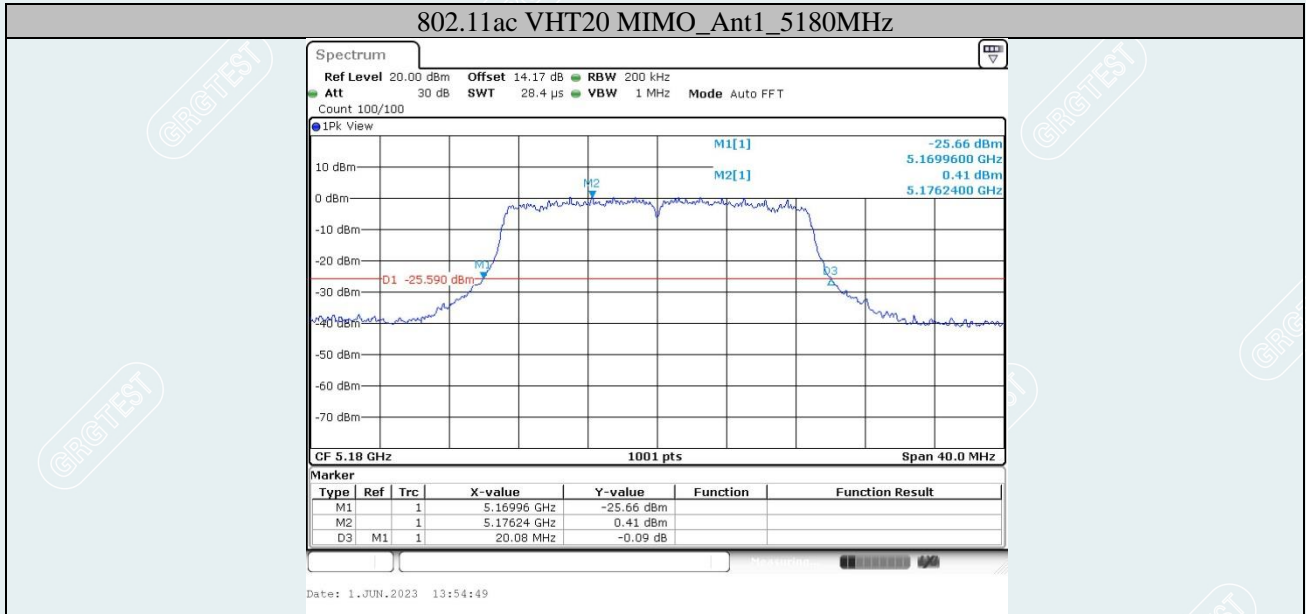

802.11n HT40 MIMO_Ant2_5510MHz

802.11n HT40 MIMO_Ant1_5670MHz

802.11n HT40 MIMO_Ant2_5670MHz

802.11ac VHT20 MIMO_Ant1_5200MHz

802.11ac VHT20 MIMO_Ant2_5200MHz

802.11ac VHT20 MIMO_Ant1_5260MHz

802.11ac VHT20 MIMO_Ant2_5260MHz

802.11ac VHT20 MIMO_Ant1_5280MHz

802.11ac VHT20 MIMO_Ant2_5280MHz

802.11ac VHT20 MIMO_Ant1_5320MHz

802.11ac VHT20 MIMO_Ant2_5320MHz

802.11ac VHT20 MIMO_Ant1_5500MHz

802.11ac VHT20 MIMO_Ant2_5500MHz

802.11ac VHT20 MIMO_Ant1_5580MHz