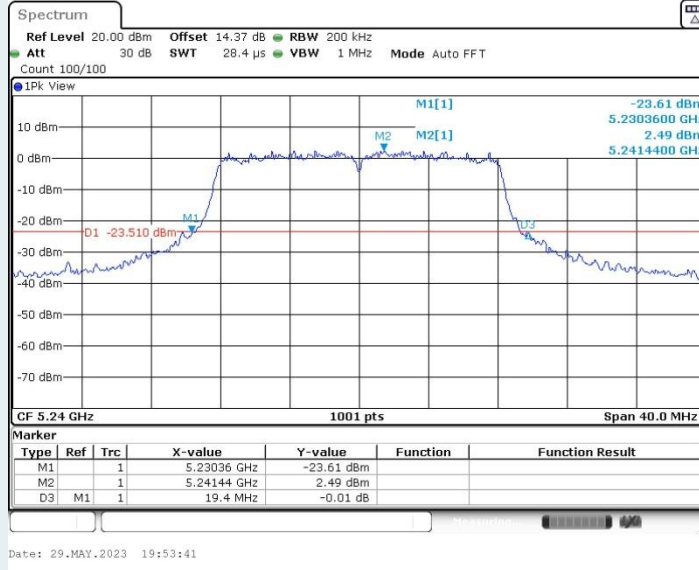

26dB BANDWIDTH

802.11a_Ant1_5240MHz

802.11a_Ant2_5240MHz

802.11a_Ant1_5260MHz

802.11a_Ant2_5260MHz

802.11a_Ant1_5280MHz

802.11a_Ant2_5280MHz

802.11a_Ant1_5320MHz