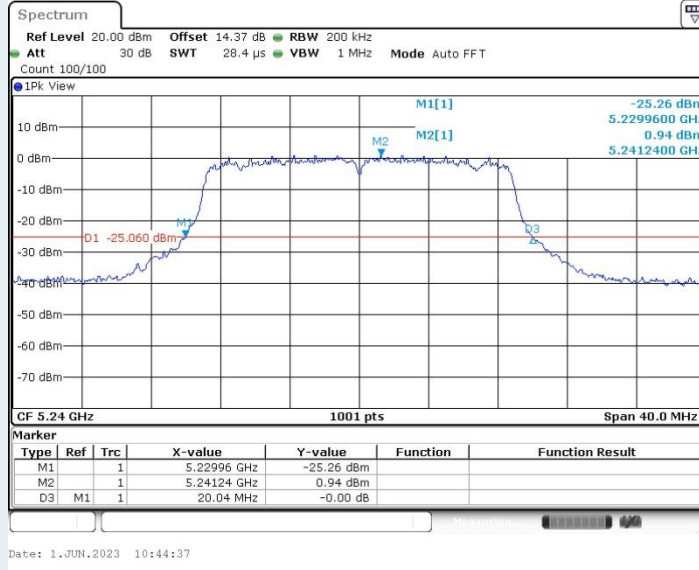

802.11a_Ant2_5320MHz

802.11a_Ant1_5580MHz

802.11a_Ant2_5580MHz

802.11a_Ant1_5700MHz

802.11a_Ant2_5700MHz

802.11n HT20 MIMO_Ant1_5200MHz

802.11n HT20 MIMO_Ant2_5200MHz

802.11n HT20 MIMO_Ant1_5240MHz

802.11n HT20 MIMO_Ant2_5240MHz

802.11n HT20 MIMO_Ant1_5260MHz

802.11n HT20 MIMO_Ant2_5260MHz

802.11n HT20 MIMO_Ant1_5580MHz

802.11n HT20 MIMO_Ant2_5580MHz

802.11n HT20 MIMO_Ant1_5700MHz

802.11n HT20 MIMO_Ant2_5700MHz