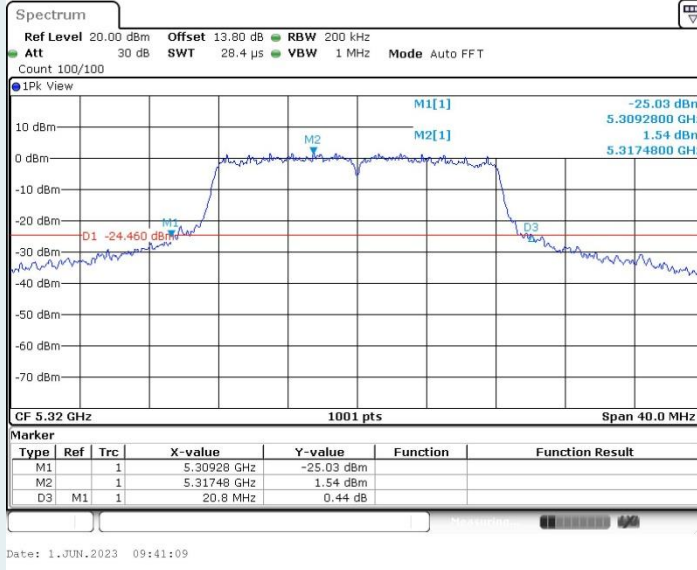

26dB BANDWIDTH

802.11a_Ant1_5240MHz

802.11a_Ant2_5240MHz

802.11a_Ant1_5260MHz

802.11a_Ant2_5260MHz

802.11a_Ant1_5280MHz

802.11a_Ant2_5280MHz

802.11a_Ant1_5320MHz