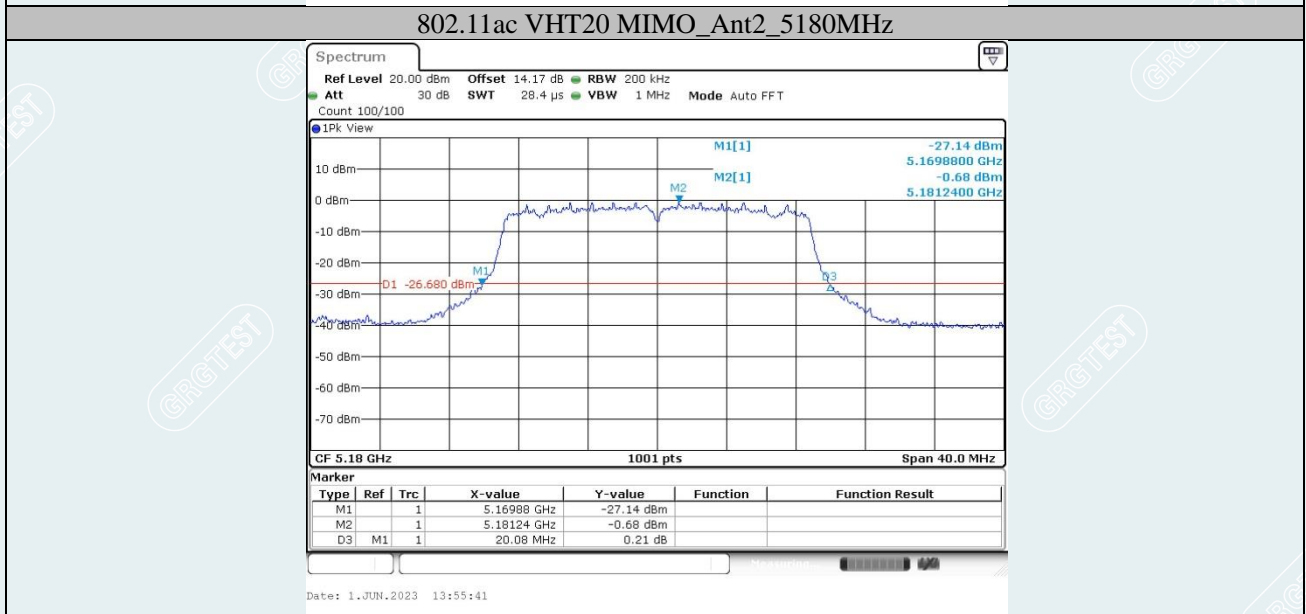

802.11n HT40 MIMO_Ant2_5510MHz

802.11n HT40 MIMO_Ant1_5670MHz

802.11n HT40 MIMO_Ant2_5670MHz

802.11ac VHT20 MIMO_Ant1_5200MHz

802.11ac VHT20 MIMO_Ant2_5200MHz

802.11ac VHT20 MIMO_Ant1_5260MHz

802.11ac VHT20 MIMO_Ant2_5260MHz

802.11ac VHT20 MIMO_Ant1_5280MHz

802.11ac VHT20 MIMO_Ant2_5280MHz

802.11ac VHT20 MIMO_Ant1_5320MHz

802.11ac VHT20 MIMO_Ant2_5320MHz

802.11ac VHT20 MIMO_Ant1_5500MHz

802.11ac VHT20 MIMO_Ant2_5500MHz

802.11ac VHT20 MIMO_Ant1_5580MHz