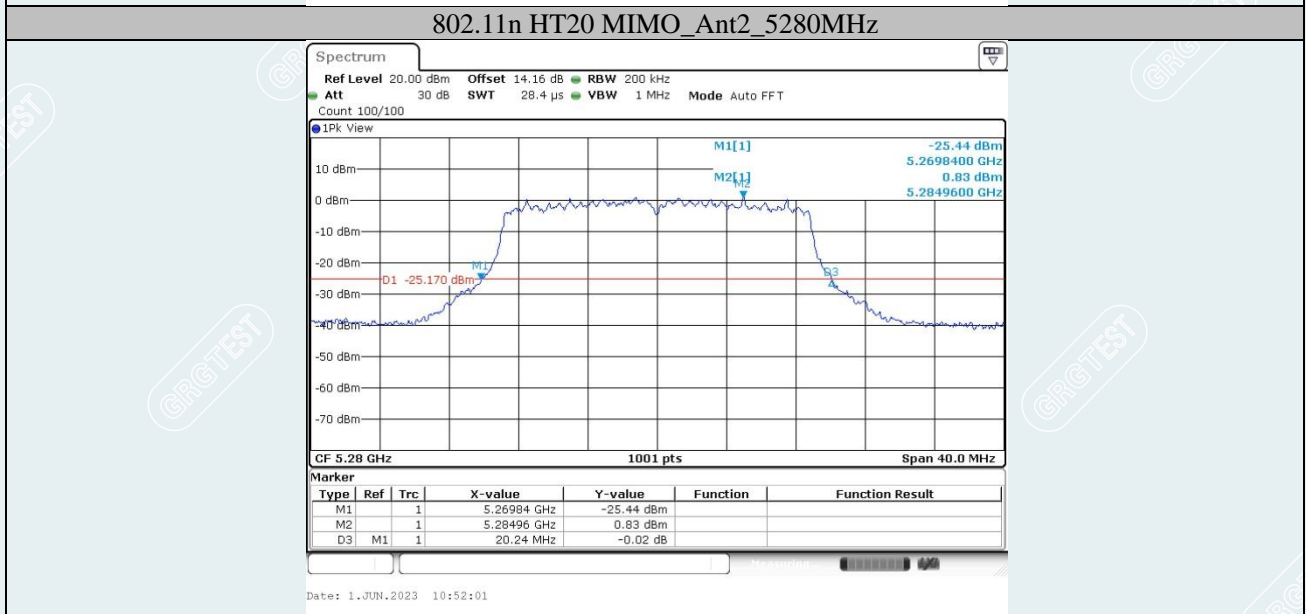

802.11n HT20 MIMO_Ant2_5240MHz

802.11n HT20 MIMO_Ant1_5260MHz

802.11n HT20 MIMO_Ant2_5260MHz

802.11n HT20 MIMO_Ant1_5580MHz

802.11n HT20 MIMO_Ant2_5580MHz

802.11n HT20 MIMO_Ant1_5700MHz

802.11n HT20 MIMO_Ant2_5700MHz