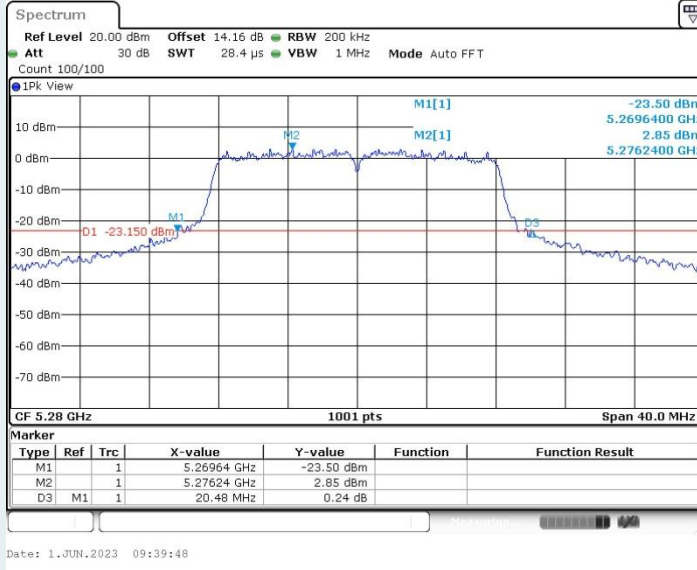

26dB BANDWIDTH

802.11a_Ant1_5240MHz

802.11a_Ant2_5240MHz

802.11a_Ant1_5260MHz

802.11a_Ant2_5260MHz

802.11a_Ant1_5280MHz

802.11a_Ant2_5280MHz

802.11a_Ant1_5320MHz