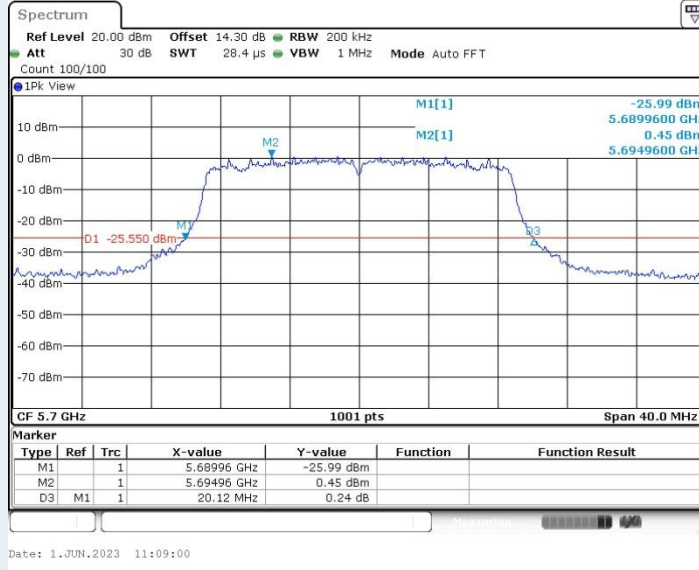

802.11n HT20 MIMO_Ant2_5240MHz

802.11n HT20 MIMO_Ant1_5260MHz

802.11n HT20 MIMO_Ant2_5260MHz

802.11n HT20 MIMO_Ant1_5580MHz

802.11n HT20 MIMO_Ant2_5580MHz

802.11n HT20 MIMO_Ant1_5700MHz

802.11n HT20 MIMO_Ant2_5700MHz