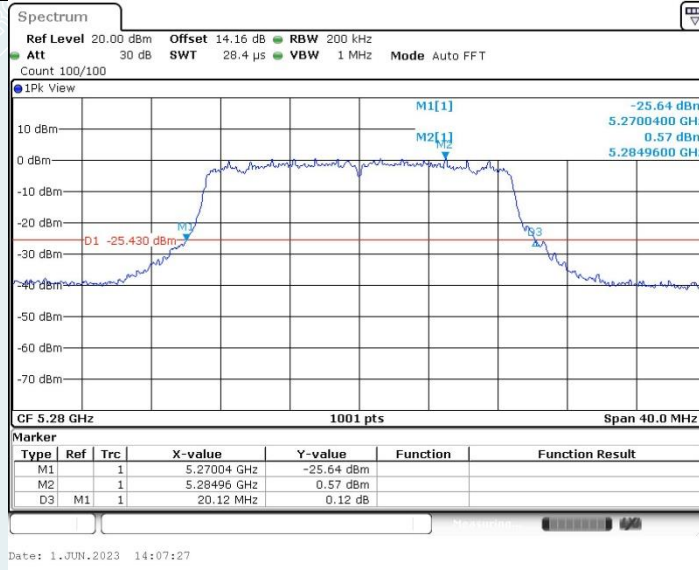

802.11n HT40 MIMO_Ant2_5510MHz

802.11n HT40 MIMO_Ant1_5670MHz

802.11n HT40 MIMO_Ant2_5670MHz

802.11ac VHT20 MIMO_Ant1_5200MHz

802.11ac VHT20 MIMO_Ant2_5200MHz

802.11ac VHT20 MIMO_Ant1_5260MHz

802.11ac VHT20 MIMO_Ant2_5260MHz

802.11ac VHT20 MIMO_Ant1_5280MHz

802.11ac VHT20 MIMO_Ant2_5280MHz

802.11ac VHT20 MIMO_Ant1_5320MHz

802.11ac VHT20 MIMO_Ant2_5320MHz

802.11ac VHT20 MIMO_Ant1_5500MHz

802.11ac VHT20 MIMO_Ant2_5500MHz

802.11ac VHT20 MIMO_Ant1_5580MHz