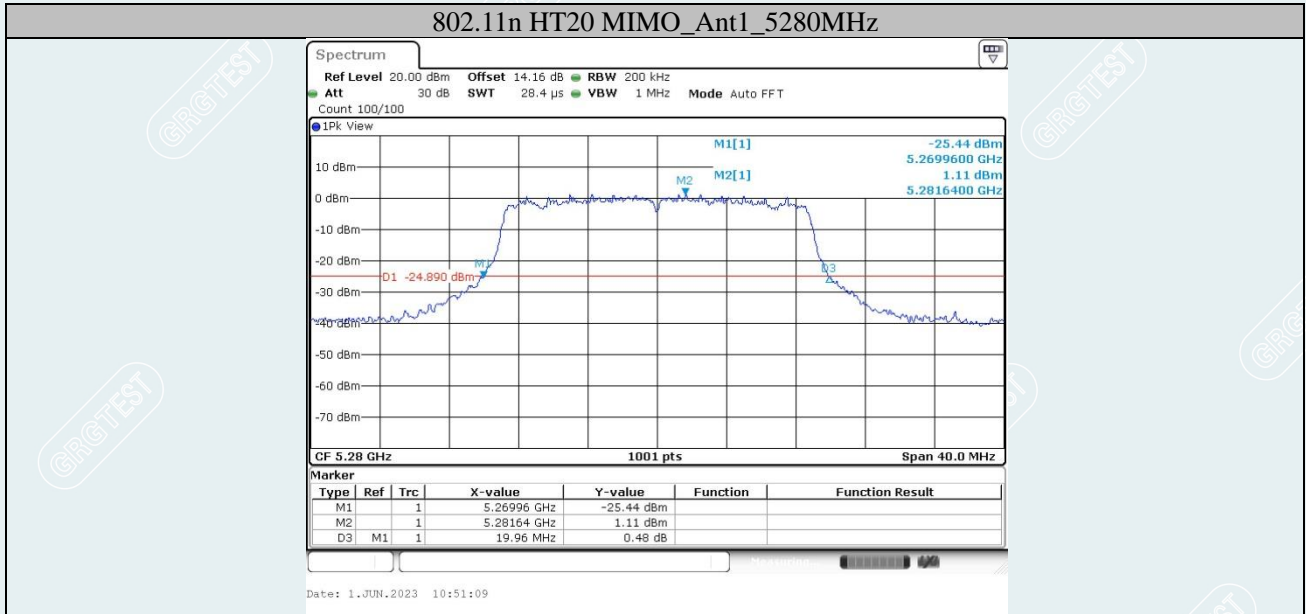

802.11n HT20 MIMO_Ant2_5240MHz

802.11n HT20 MIMO_Ant1_5260MHz

802.11n HT20 MIMO_Ant2_5260MHz

802.11n HT20 MIMO_Ant1_5580MHz

802.11n HT20 MIMO_Ant2_5580MHz

802.11n HT20 MIMO_Ant1_5700MHz

802.11n HT20 MIMO_Ant2_5700MHz