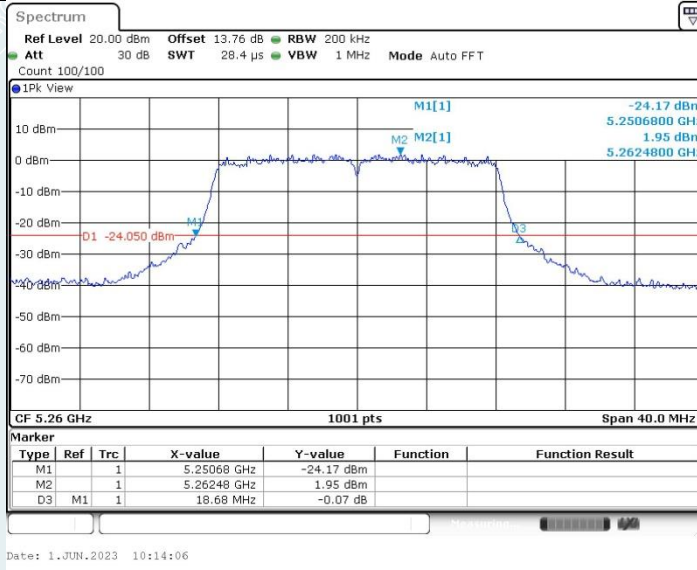

26dB BANDWIDTH

802.11a_Ant1_5240MHz

802.11a_Ant2_5240MHz

802.11a_Ant1_5260MHz

802.11a_Ant2_5260MHz

802.11a_Ant1_5280MHz

802.11a_Ant2_5280MHz

802.11a_Ant1_5320MHz