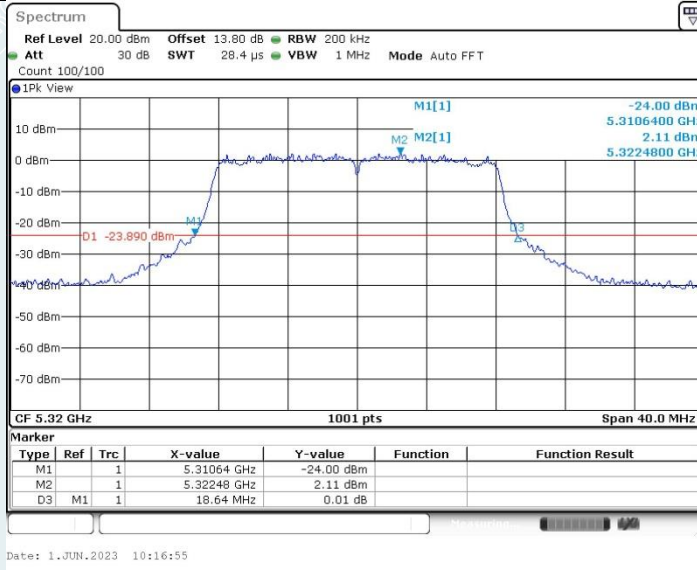

802.11a_Ant2_5320MHz