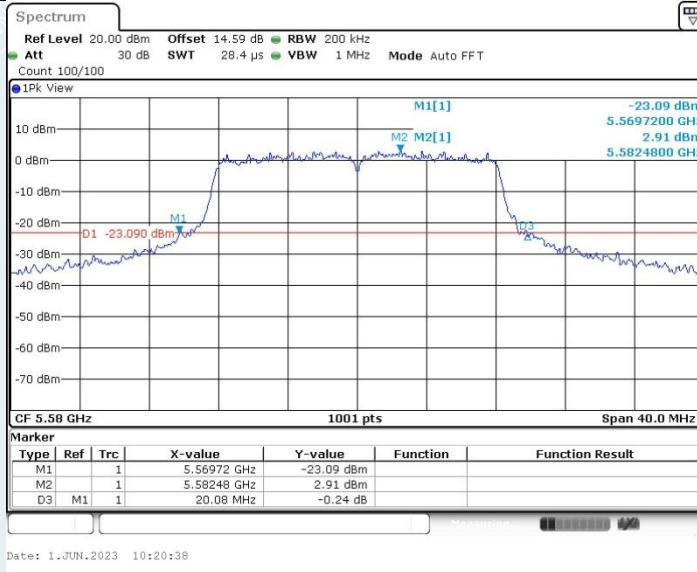

802.11a_Ant2_5320MHz

802.11a_Ant1_5580MHz

802.11a_Ant2_5580MHz

802.11a_Ant1_5700MHz

802.11a_Ant2_5700MHz

802.11n HT20 MIMO_Ant1_5200MHz

802.11n HT20 MIMO_Ant2_5200MHz

802.11n HT20 MIMO_Ant1_5240MHz

802.11n HT20 MIMO_Ant2_5240MHz

802.11n HT20 MIMO_Ant1_5260MHz

802.11n HT20 MIMO_Ant2_5260MHz

802.11n HT20 MIMO_Ant1_5580MHz

802.11n HT20 MIMO_Ant2_5580MHz

802.11n HT20 MIMO_Ant1_5700MHz

802.11n HT20 MIMO_Ant2_5700MHz