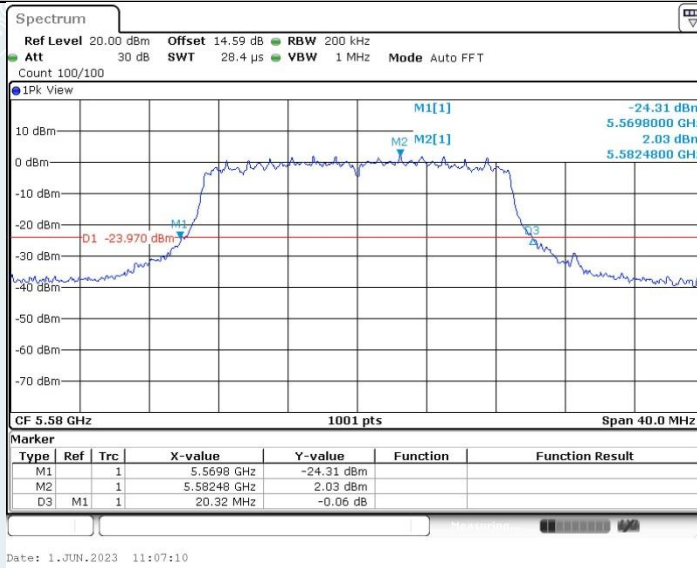

802.11n HT20 MIMO_Ant2_5240MHz

802.11n HT20 MIMO_Ant1_5260MHz

802.11n HT20 MIMO_Ant2_5260MHz

802.11n HT20 MIMO_Ant1_5580MHz

802.11n HT20 MIMO_Ant2_5580MHz

802.11n HT20 MIMO_Ant1_5700MHz

802.11n HT20 MIMO_Ant2_5700MHz