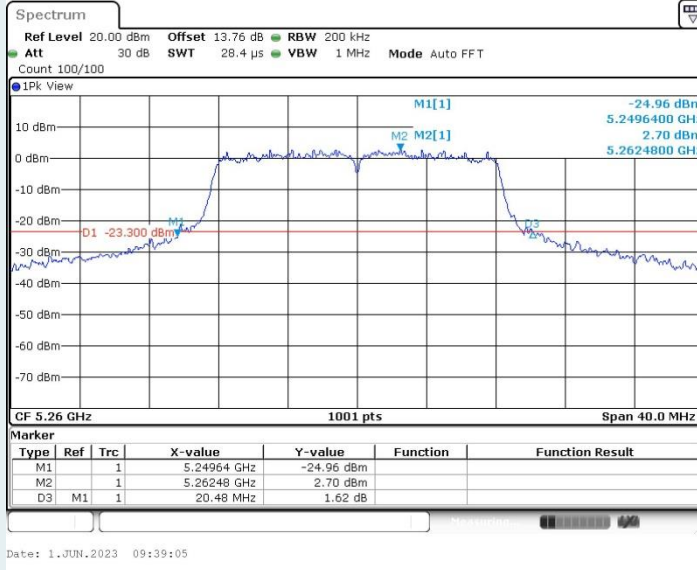

26dB BANDWIDTH

802.11a_Ant1_5240MHz

802.11a_Ant2_5240MHz

802.11a_Ant1_5260MHz

802.11a_Ant2_5260MHz

802.11a_Ant1_5280MHz

802.11a_Ant2_5280MHz

802.11a_Ant1_5320MHz