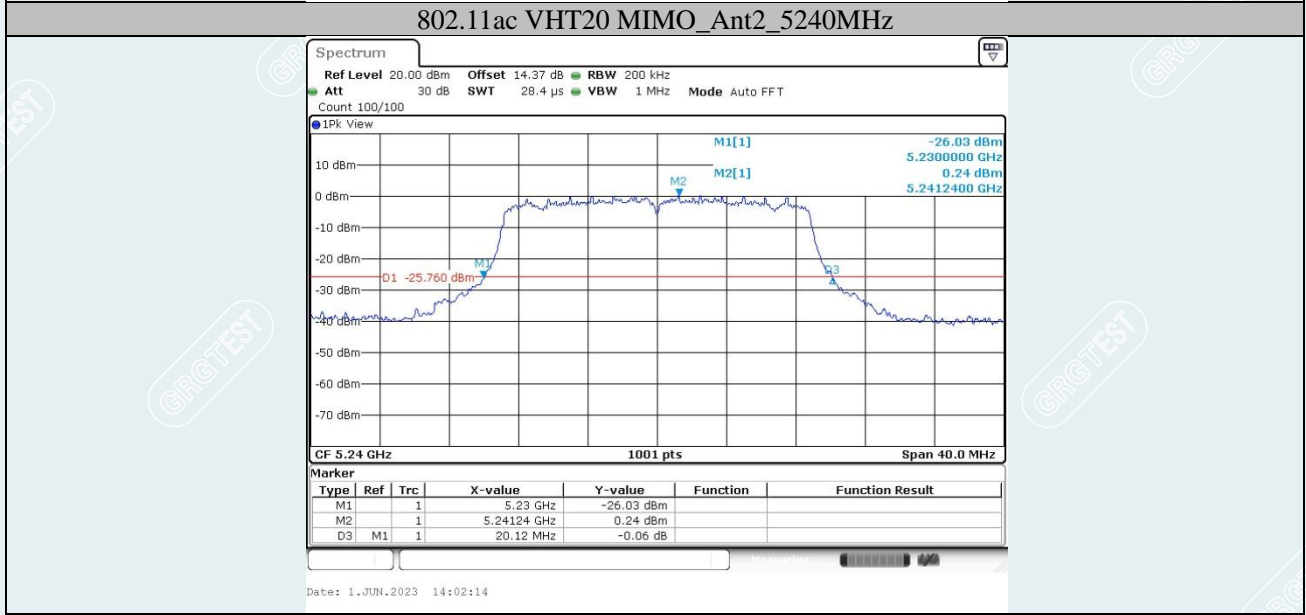

802.11n HT40 MIMO_Ant2_5510MHz

802.11n HT40 MIMO_Ant1_5670MHz

802.11n HT40 MIMO_Ant2_5670MHz

802.11ac VHT20 MIMO_Ant1_5200MHz

802.11ac VHT20 MIMO_Ant2_5200MHz

802.11ac VHT20 MIMO_Ant1_5260MHz

802.11ac VHT20 MIMO_Ant2_5260MHz

802.11ac VHT20 MIMO_Ant1_5280MHz

802.11ac VHT20 MIMO_Ant2_5280MHz

802.11ac VHT20 MIMO_Ant1_5320MHz

802.11ac VHT20 MIMO_Ant2_5320MHz

802.11ac VHT20 MIMO_Ant1_5500MHz

802.11ac VHT20 MIMO_Ant2_5500MHz

802.11ac VHT20 MIMO_Ant1_5580MHz