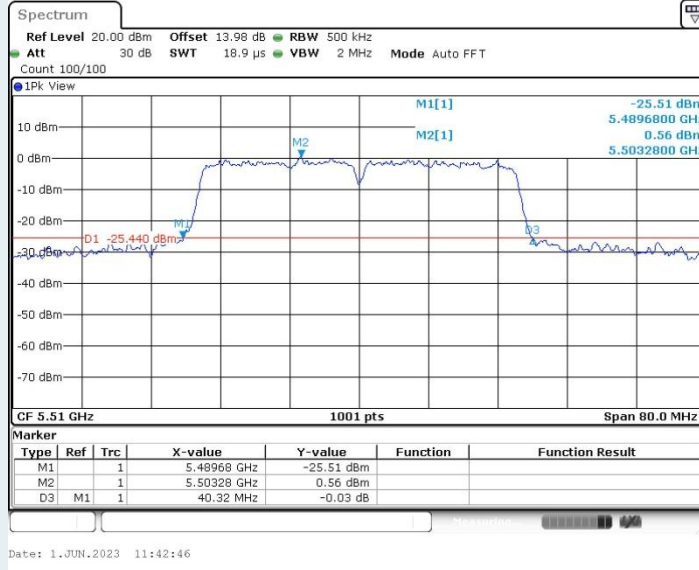

802.11n HT40 MIMO_Ant1_5190MHz

802.11n HT40 MIMO_Ant2_5190MHz

802.11n HT40 MIMO_Ant1_5230MHz

802.11n HT40 MIMO_Ant2_5230MHz

802.11n HT40 MIMO_Ant1_5270MHz

802.11n HT40 MIMO_Ant2_5270MHz

802.11n HT40 MIMO_Ant1_5510MHz