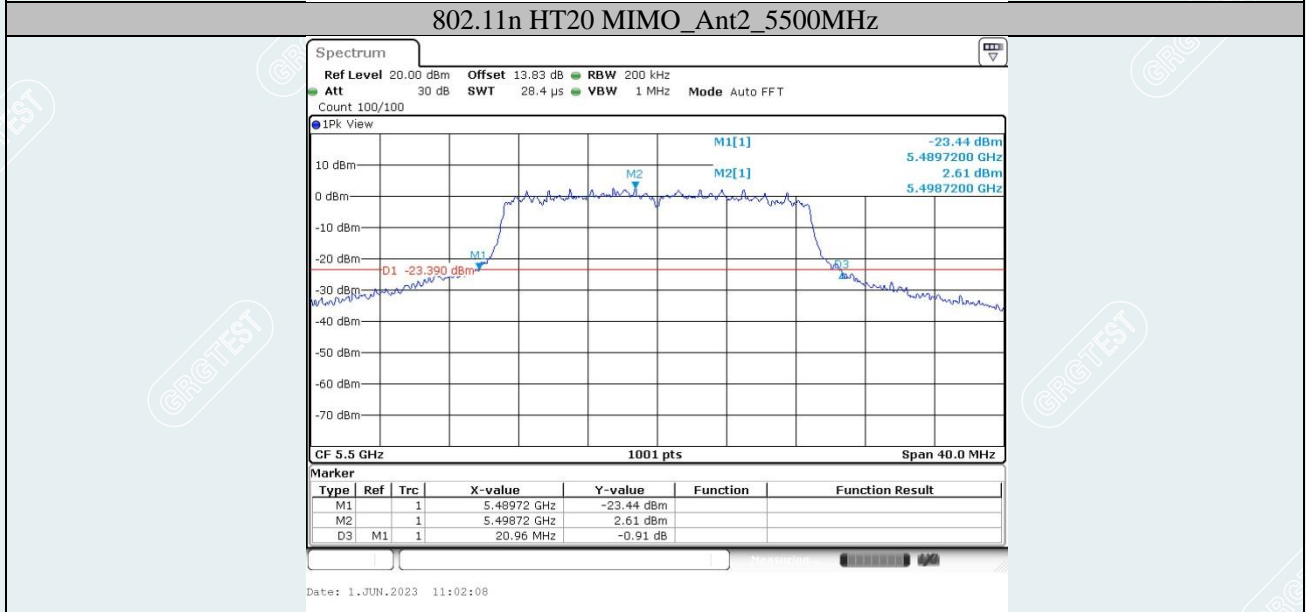

802.11n HT20 MIMO_Ant2_5240MHz

802.11n HT20 MIMO_Ant1_5260MHz

802.11n HT20 MIMO_Ant2_5260MHz

802.11n HT20 MIMO_Ant1_5580MHz

802.11n HT20 MIMO_Ant2_5580MHz

802.11n HT20 MIMO_Ant1_5700MHz

802.11n HT20 MIMO_Ant2_5700MHz