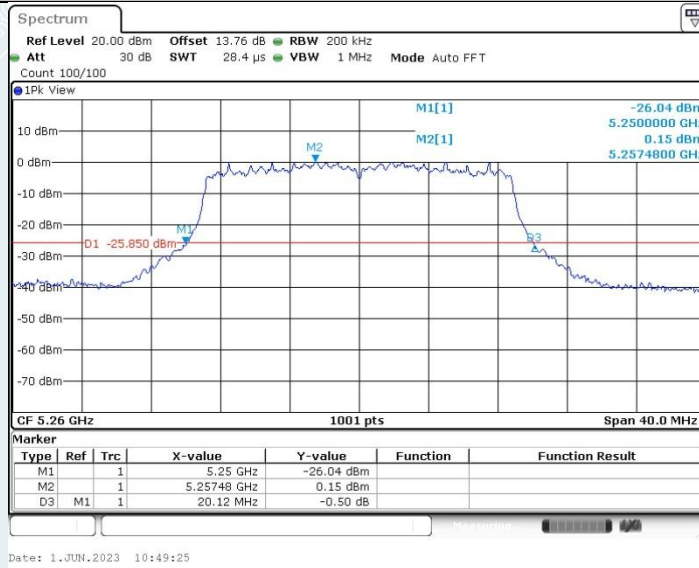

802.11a_Ant2_5320MHz

802.11a_Ant1_5580MHz

802.11a_Ant2_5580MHz

802.11a_Ant1_5700MHz

802.11a_Ant2_5700MHz

802.11n HT20 MIMO_Ant1_5200MHz

802.11n HT20 MIMO_Ant2_5200MHz

802.11n HT20 MIMO_Ant1_5240MHz

802.11n HT20 MIMO_Ant2_5240MHz

802.11n HT20 MIMO_Ant1_5260MHz

802.11n HT20 MIMO_Ant2_5260MHz

802.11n HT20 MIMO_Ant1_5580MHz

802.11n HT20 MIMO_Ant2_5580MHz

802.11n HT20 MIMO_Ant1_5700MHz

802.11n HT20 MIMO_Ant2_5700MHz