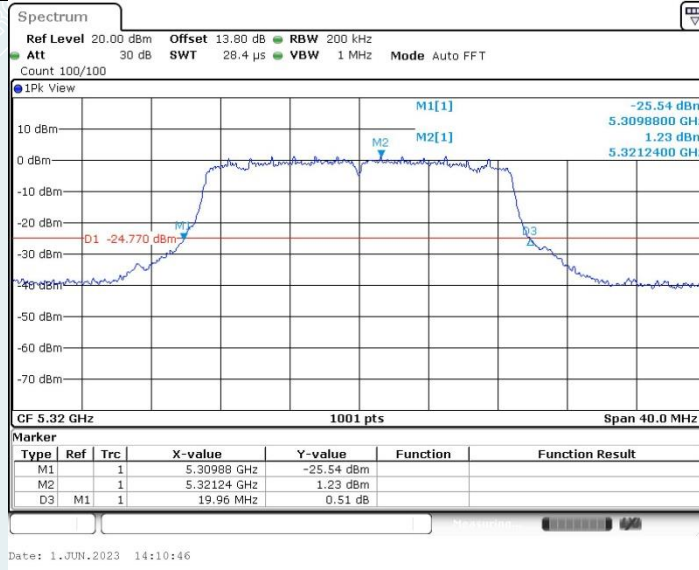

802.11ac VHT20 MIMO_Ant1_5280MHz

802.11ac VHT20 MIMO_Ant2_5280MHz

802.11ac VHT20 MIMO_Ant1_5320MHz

802.11ac VHT20 MIMO_Ant2_5320MHz

802.11ac VHT20 MIMO_Ant1_5500MHz

802.11ac VHT20 MIMO_Ant2_5500MHz

802.11ac VHT20 MIMO_Ant1_5580MHz

802.11ac VHT20 MIMO_Ant2_5580MHz