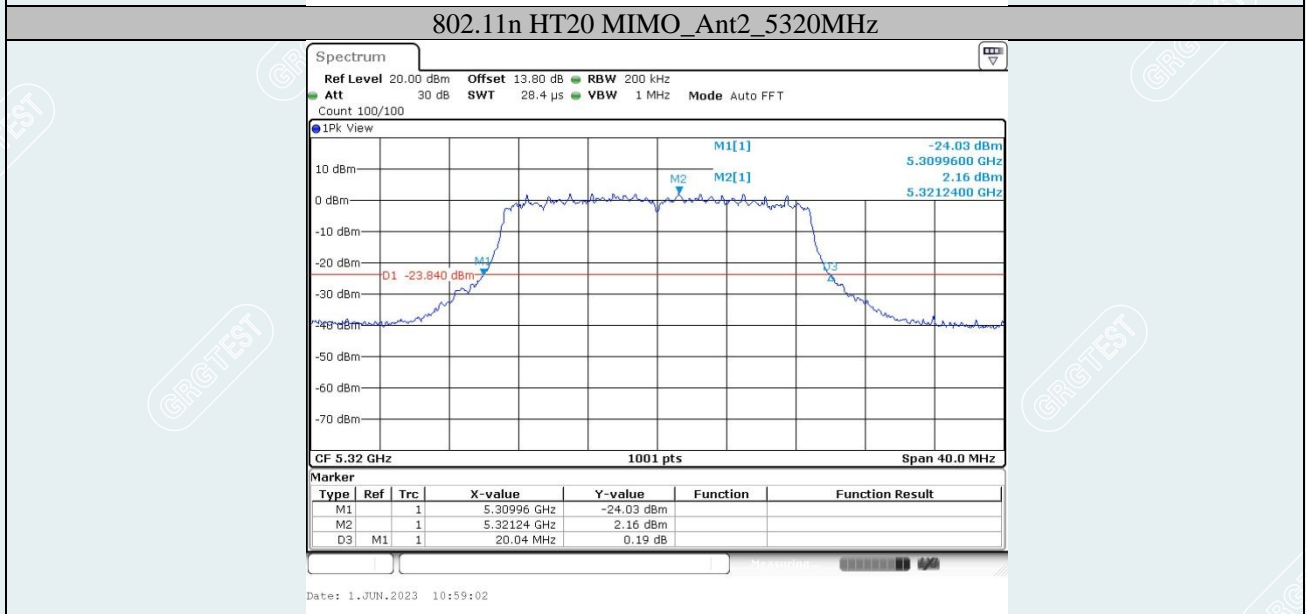

802.11n HT20 MIMO_Ant2_5240MHz

802.11n HT20 MIMO_Ant1_5260MHz

802.11n HT20 MIMO_Ant2_5260MHz

802.11n HT20 MIMO_Ant1_5580MHz

802.11n HT20 MIMO_Ant2_5580MHz

802.11n HT20 MIMO_Ant1_5700MHz

802.11n HT20 MIMO_Ant2_5700MHz