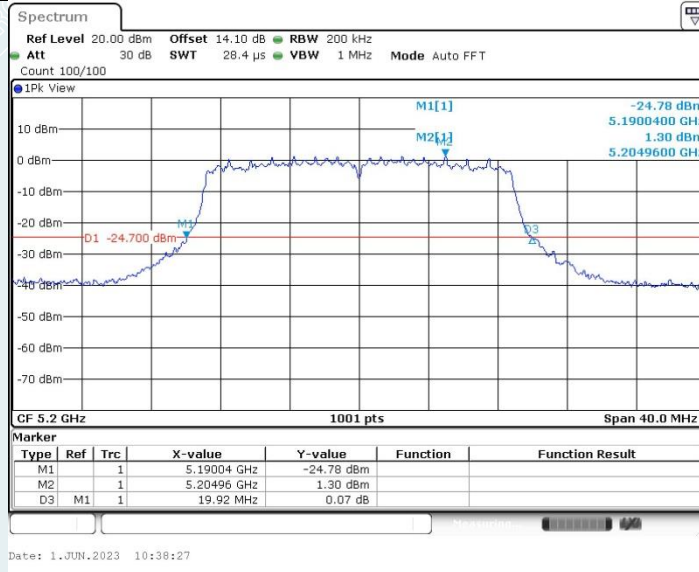

802.11a_Ant2_5320MHz

802.11a_Ant1_5580MHz

802.11a_Ant2_5580MHz

802.11a_Ant1_5700MHz

802.11a_Ant2_5700MHz

802.11n HT20 MIMO_Ant1_5200MHz

802.11n HT20 MIMO_Ant2_5200MHz

802.11n HT20 MIMO_Ant1_5240MHz

802.11n HT20 MIMO_Ant2_5240MHz

802.11n HT20 MIMO_Ant1_5260MHz

802.11n HT20 MIMO_Ant2_5260MHz

802.11n HT20 MIMO_Ant1_5580MHz

802.11n HT20 MIMO_Ant2_5580MHz

802.11n HT20 MIMO_Ant1_5700MHz

802.11n HT20 MIMO_Ant2_5700MHz