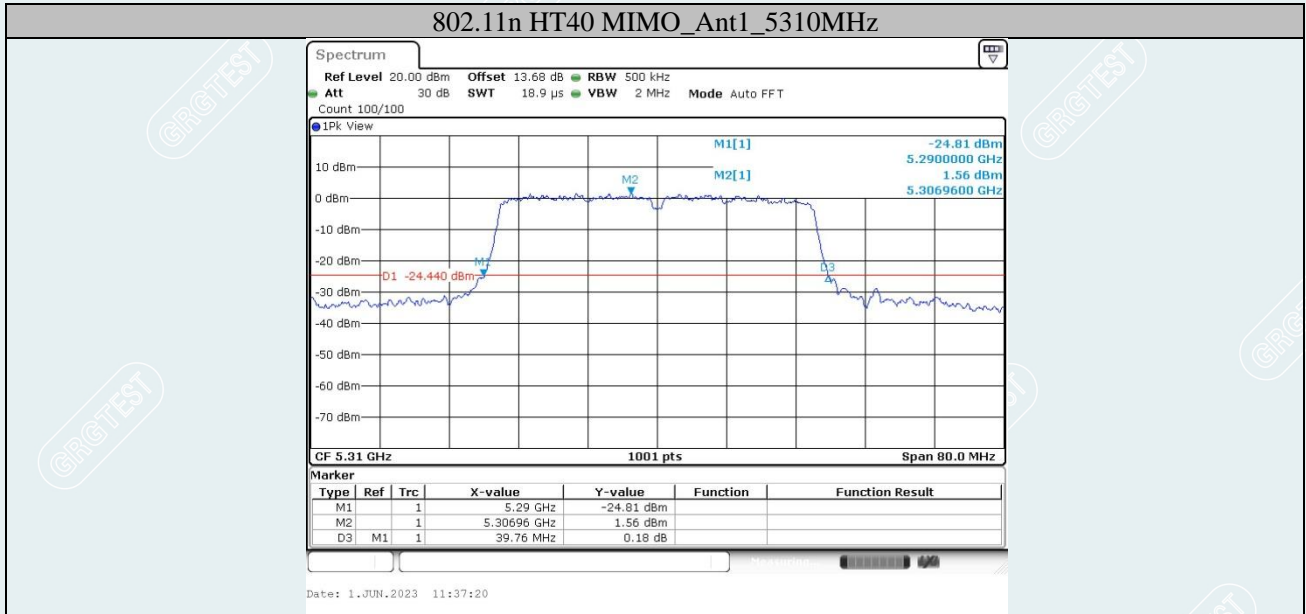

802.11n HT40 MIMO_Ant1_5190MHz

802.11n HT40 MIMO_Ant2_5190MHz

802.11n HT40 MIMO_Ant1_5230MHz

802.11n HT40 MIMO_Ant2_5230MHz

802.11n HT40 MIMO_Ant1_5270MHz

802.11n HT40 MIMO_Ant2_5270MHz

802.11n HT40 MIMO_Ant1_5510MHz