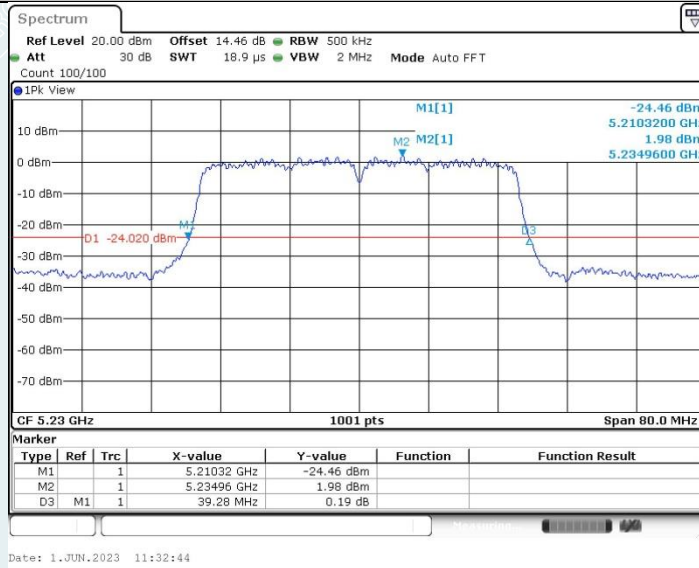

802.11n HT40 MIMO_Ant1_5190MHz

802.11n HT40 MIMO_Ant2_5190MHz

802.11n HT40 MIMO_Ant1_5230MHz

802.11n HT40 MIMO_Ant2_5230MHz

802.11n HT40 MIMO_Ant1_5270MHz

802.11n HT40 MIMO_Ant2_5270MHz

802.11n HT40 MIMO_Ant1_5510MHz