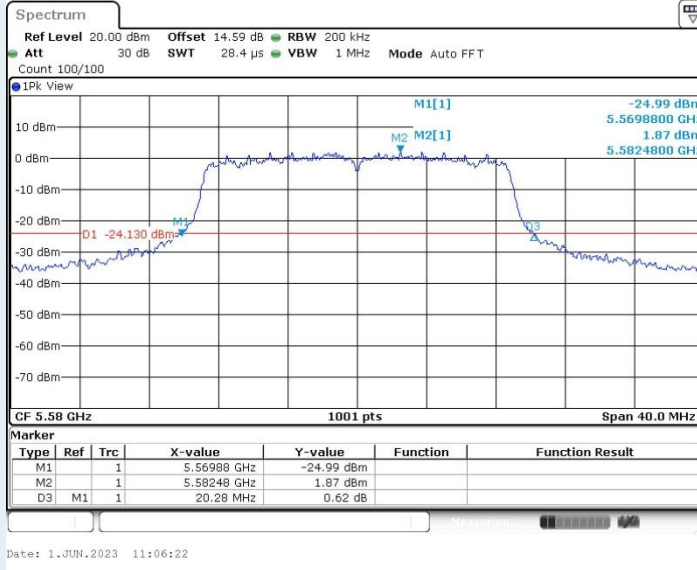

802.11n HT20 MIMO_Ant2_5240MHz

802.11n HT20 MIMO_Ant1_5260MHz

802.11n HT20 MIMO_Ant2_5260MHz

802.11n HT20 MIMO_Ant1_5580MHz

802.11n HT20 MIMO_Ant2_5580MHz

802.11n HT20 MIMO_Ant1_5700MHz

802.11n HT20 MIMO_Ant2_5700MHz