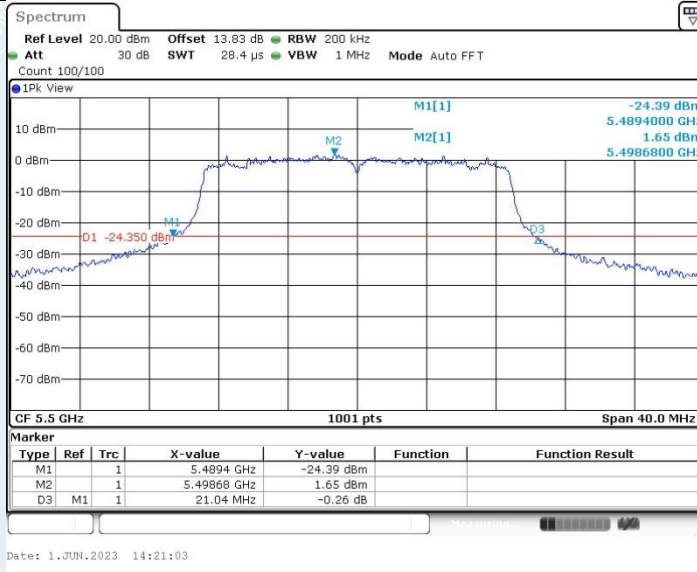

802.11ac VHT20 MIMO_Ant1_5280MHz

802.11ac VHT20 MIMO_Ant2_5280MHz

802.11ac VHT20 MIMO_Ant1_5320MHz

802.11ac VHT20 MIMO_Ant2_5320MHz

802.11ac VHT20 MIMO_Ant1_5500MHz

802.11ac VHT20 MIMO_Ant2_5500MHz

802.11ac VHT20 MIMO_Ant1_5580MHz

802.11ac VHT20 MIMO_Ant2_5580MHz