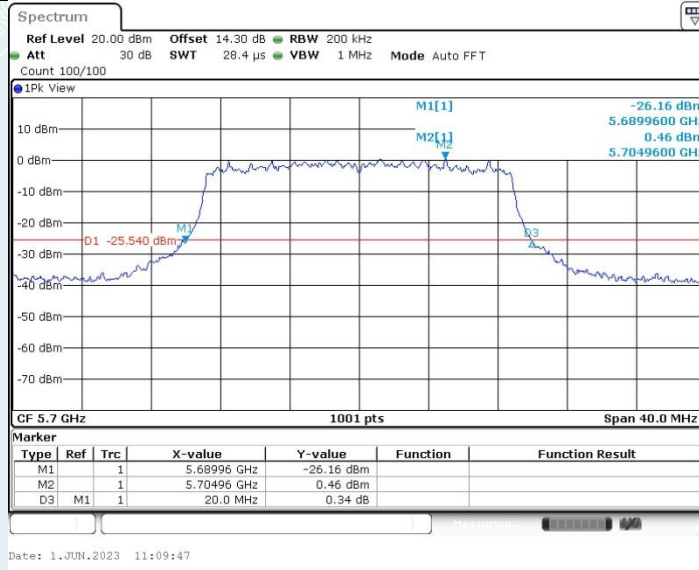

802.11n HT20 MIMO_Ant2_5240MHz

802.11n HT20 MIMO_Ant1_5260MHz

802.11n HT20 MIMO_Ant2_5260MHz

802.11n HT20 MIMO_Ant1_5580MHz

802.11n HT20 MIMO_Ant2_5580MHz

802.11n HT20 MIMO_Ant1_5700MHz

802.11n HT20 MIMO_Ant2_5700MHz