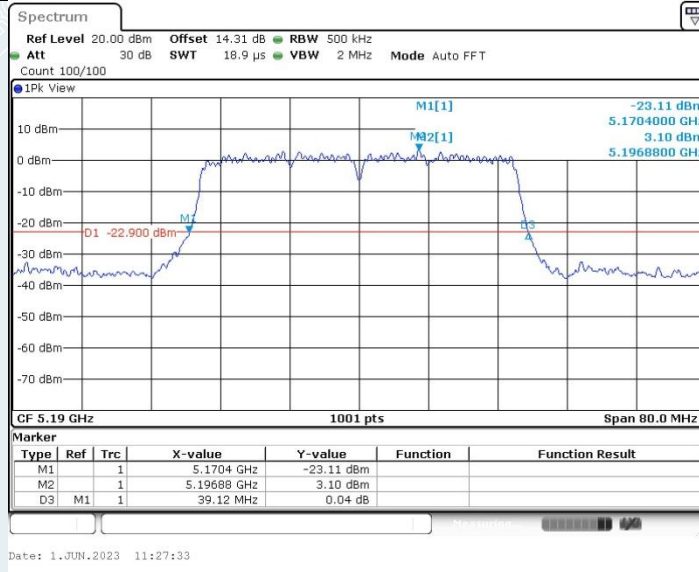

802.11n HT40 MIMO_Ant2_5190MHz