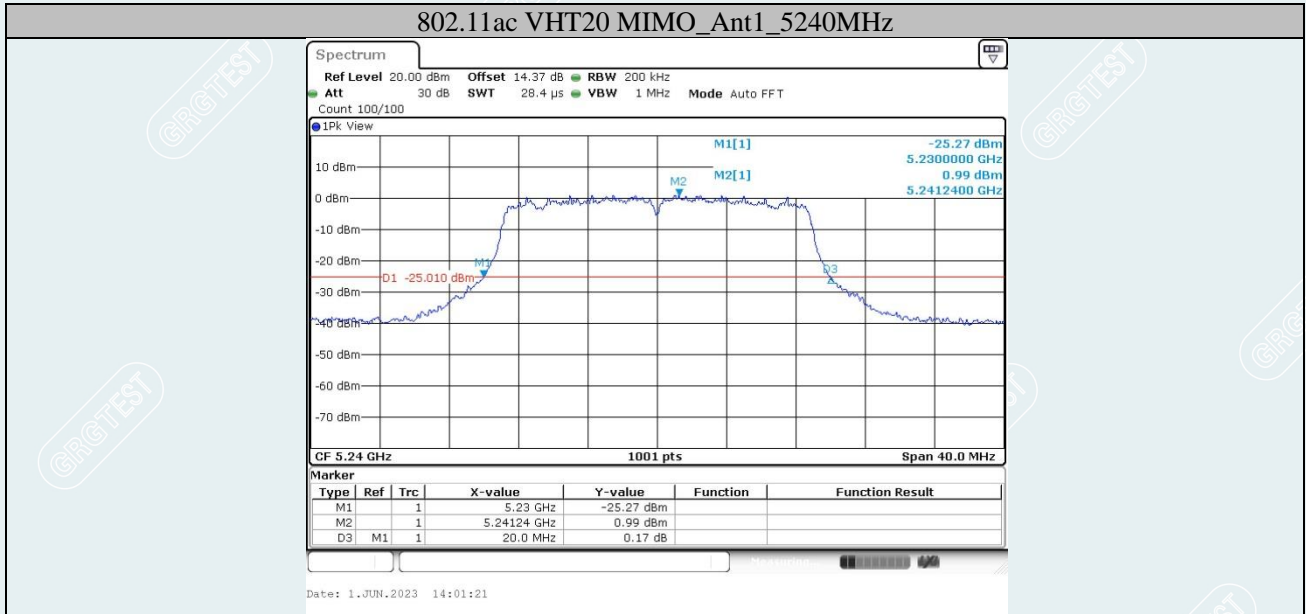

802.11n HT40 MIMO_Ant2_5510MHz

802.11n HT40 MIMO_Ant1_5670MHz

802.11n HT40 MIMO_Ant2_5670MHz

802.11ac VHT20 MIMO_Ant1_5200MHz

802.11ac VHT20 MIMO_Ant2_5200MHz

802.11ac VHT20 MIMO_Ant1_5260MHz

802.11ac VHT20 MIMO_Ant2_5260MHz

802.11ac VHT20 MIMO_Ant1_5280MHz

802.11ac VHT20 MIMO_Ant2_5280MHz

802.11ac VHT20 MIMO_Ant1_5320MHz

802.11ac VHT20 MIMO_Ant2_5320MHz

802.11ac VHT20 MIMO_Ant1_5500MHz

802.11ac VHT20 MIMO_Ant2_5500MHz

802.11ac VHT20 MIMO_Ant1_5580MHz