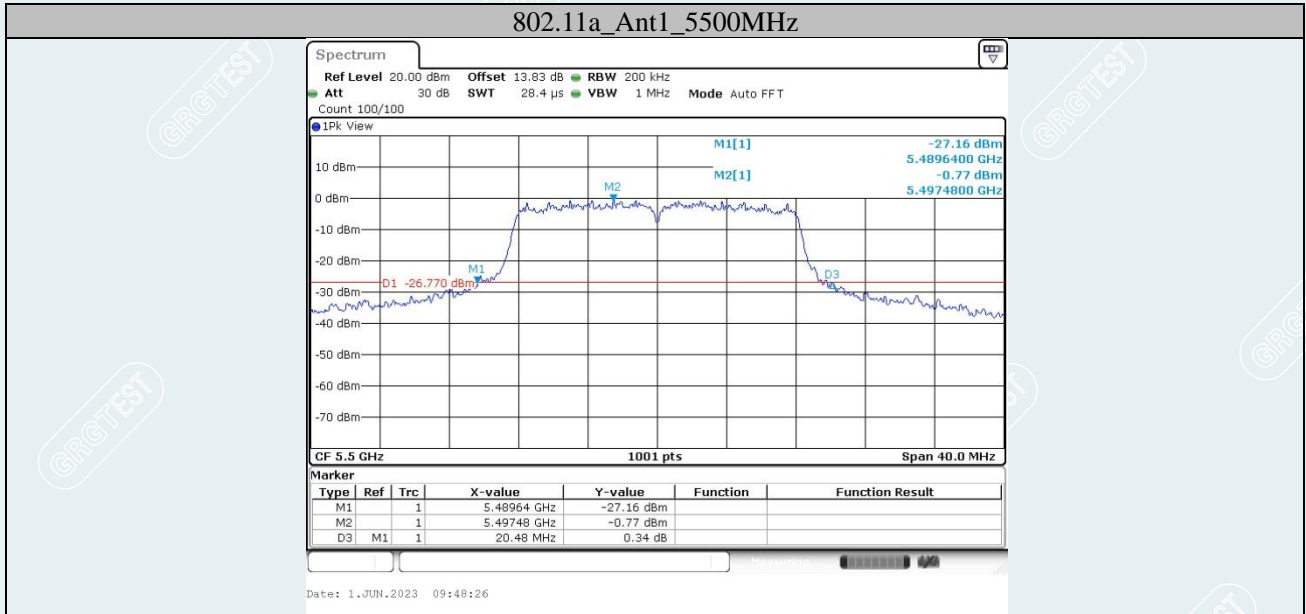

26dB BANDWIDTH

802.11a_Ant1_5240MHz

802.11a_Ant2_5240MHz

802.11a_Ant1_5260MHz

802.11a_Ant2_5260MHz

802.11a_Ant1_5280MHz

802.11a_Ant2_5280MHz

802.11a_Ant1_5320MHz

802.11a_Ant2_5320MHz

802.11a_Ant1_5580MHz

802.11a_Ant2_5580MHz

802.11a_Ant1_5700MHz

802.11a_Ant2_5700MHz

802.11n HT20 MIMO_Ant1_5200MHz

802.11n HT20 MIMO_Ant2_5200MHz

802.11n HT20 MIMO_Ant1_5240MHz