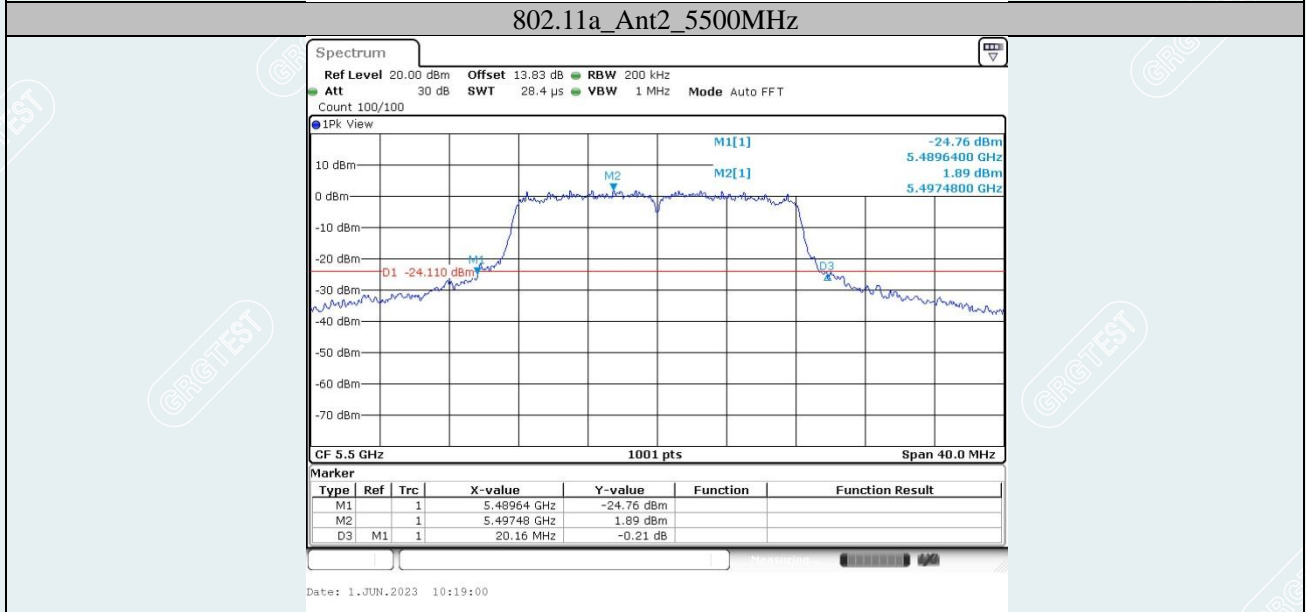

26dB BANDWIDTH

802.11a_Ant1_5240MHz

802.11a_Ant2_5240MHz

802.11a_Ant1_5260MHz

802.11a_Ant2_5260MHz

802.11a_Ant1_5280MHz

802.11a_Ant2_5280MHz

802.11a_Ant1_5320MHz

802.11a_Ant2_5320MHz

802.11a_Ant1_5580MHz

802.11a_Ant2_5580MHz

802.11a_Ant1_5700MHz

802.11a_Ant2_5700MHz

802.11n HT20 MIMO_Ant1_5200MHz

802.11n HT20 MIMO_Ant2_5200MHz

802.11n HT20 MIMO_Ant1_5240MHz