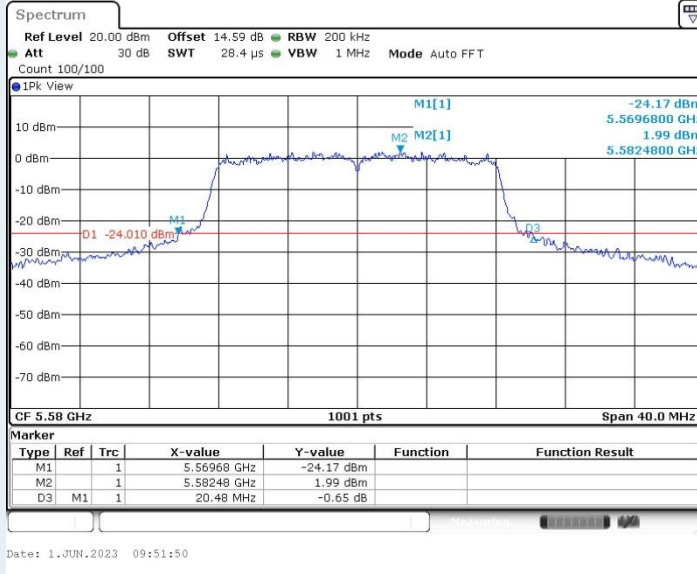

26dB BANDWIDTH

802.11a_Ant1_5240MHz

802.11a_Ant2_5240MHz

802.11a_Ant1_5260MHz

802.11a_Ant2_5260MHz

802.11a_Ant1_5280MHz

802.11a_Ant2_5280MHz

802.11a_Ant1_5320MHz

802.11a_Ant2_5320MHz

802.11a_Ant1_5580MHz

802.11a_Ant2_5580MHz

802.11a_Ant1_5700MHz

802.11a_Ant2_5700MHz

802.11n HT20 MIMO_Ant1_5200MHz

802.11n HT20 MIMO_Ant2_5200MHz

802.11n HT20 MIMO_Ant1_5240MHz