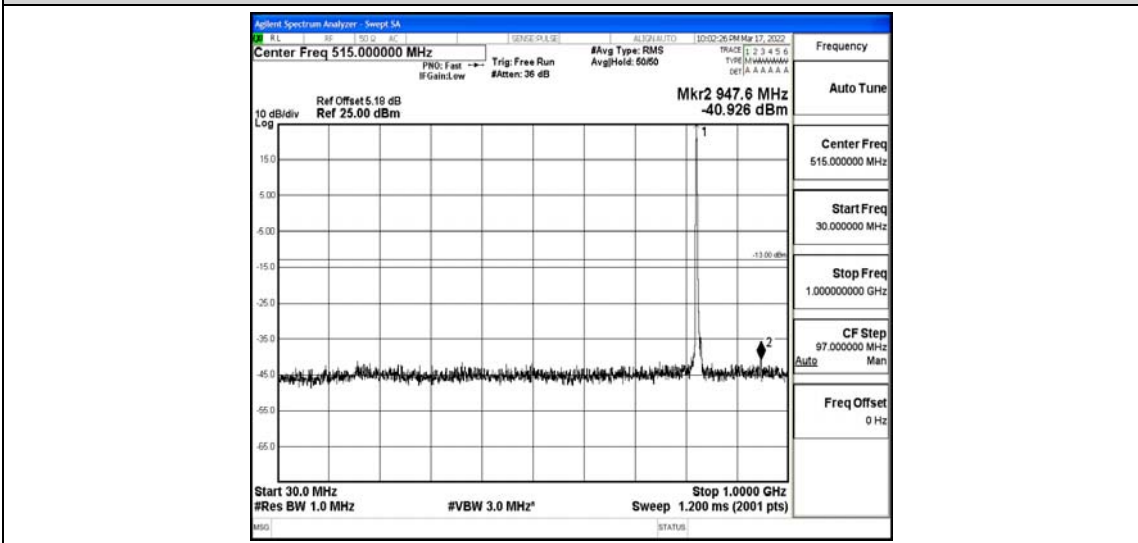

Band26-5MHz-16QAM-26815-1RB#0-Range3:30~1000MHz