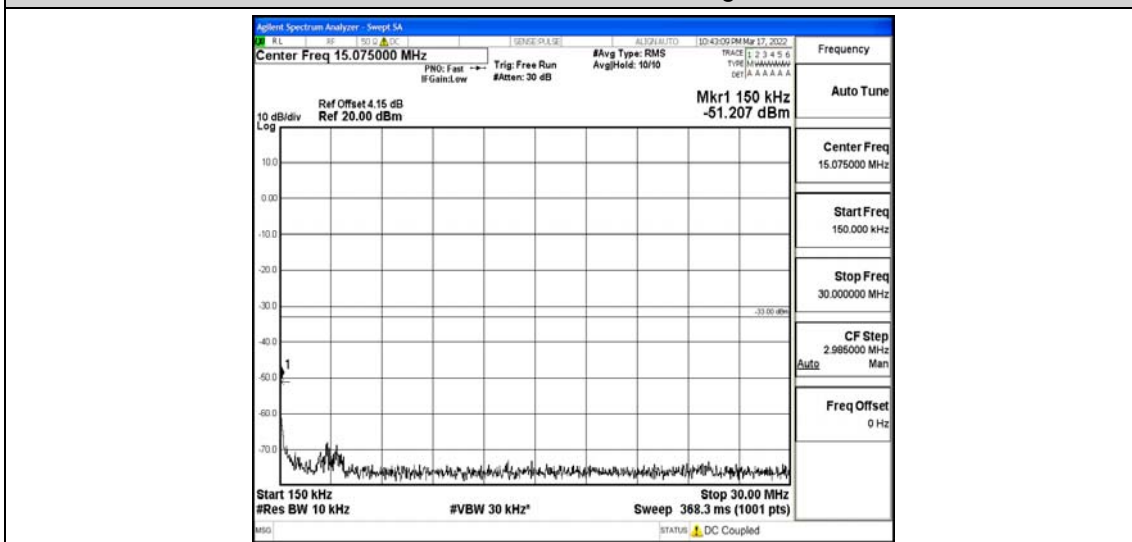

Band26-15MHz-QPSK-26865-1RB#0-Range2:0.15~30MHz