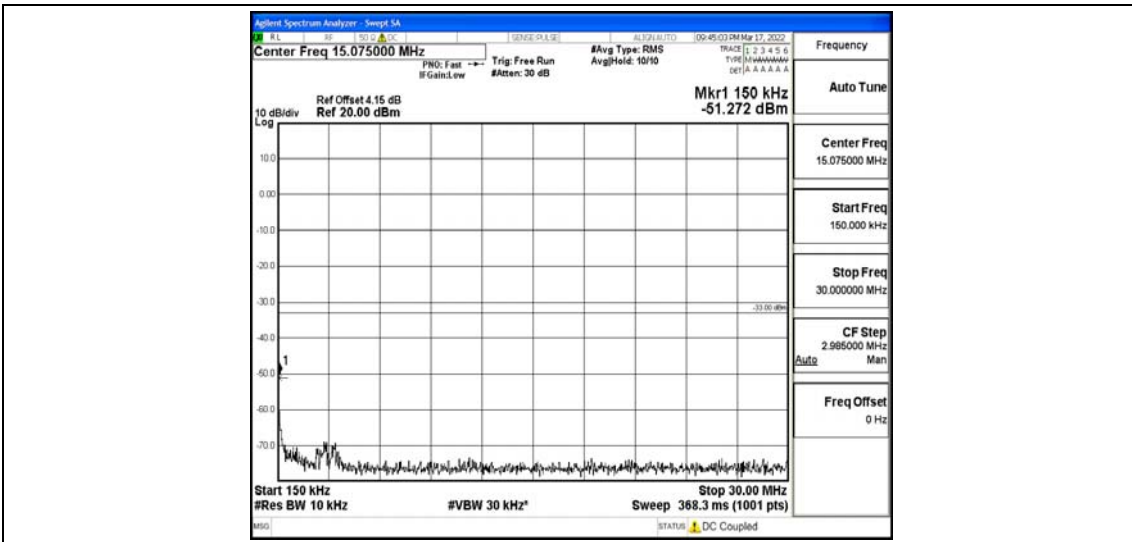

Band26-3MHz-QPSK-27025-1RB#0-Range2:0.15~30MHz