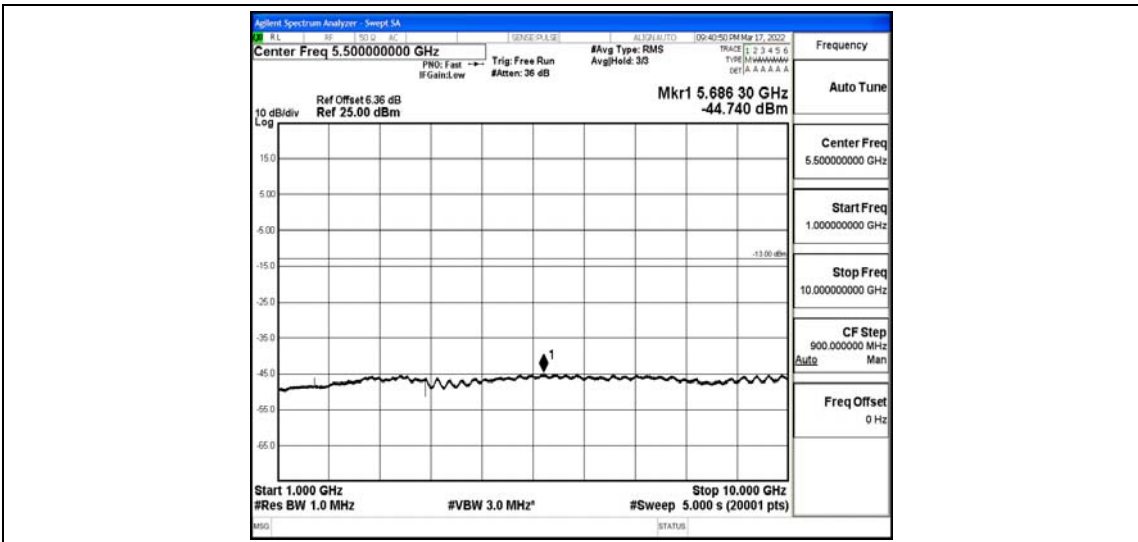

Band26-3MHz-QPSK-26805-1RB#0-Range4:1000~10000MHz