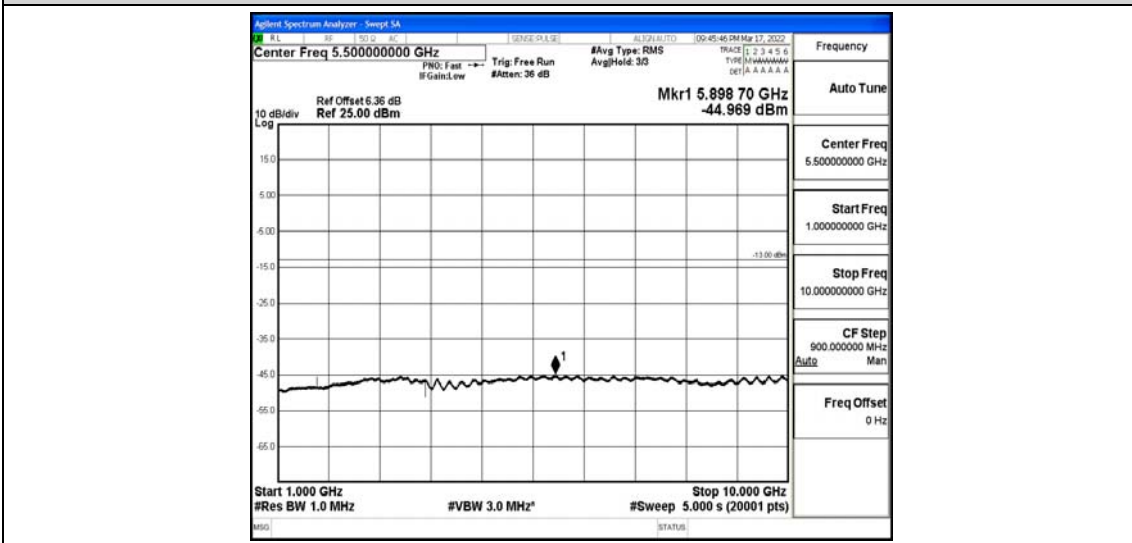

Band26-3MHz-QPSK-26915-1RB#0-Range4:1000~10000MHz

Band26-3MHz-QPSK-27025-1RB#0-Range1:0.009~0.15MHz

Band26-3MHz-QPSK-27025-1RB#0-Range2:0.15~30MHz

Band26-3MHz-QPSK-27025-1RB#0-Range3:30~1000MHz

Band26-3MHz-QPSK-27025-1RB#0-Range4:1000~10000MHz