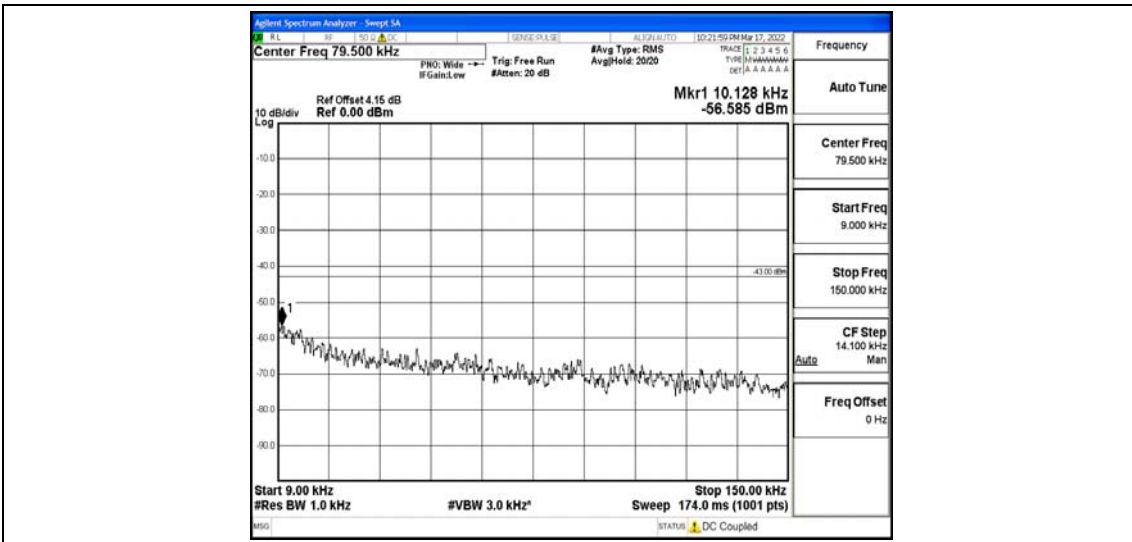

Band26-10MHz-QPSK-26990-1RB#0-Range2:0.15~30MHz

Band26-10MHz-QPSK-26990-1RB#0-Range3:30~1000MHz

Band26-10MHz-QPSK-26990-1RB#0-Range4:1000~10000MHz

Band26-10MHz-16QAM-26840-1RB#0-Range1:0.009~0.15MHz

Band26-10MHz-16QAM-26840-1RB#0-Range2:0.15~30MHz