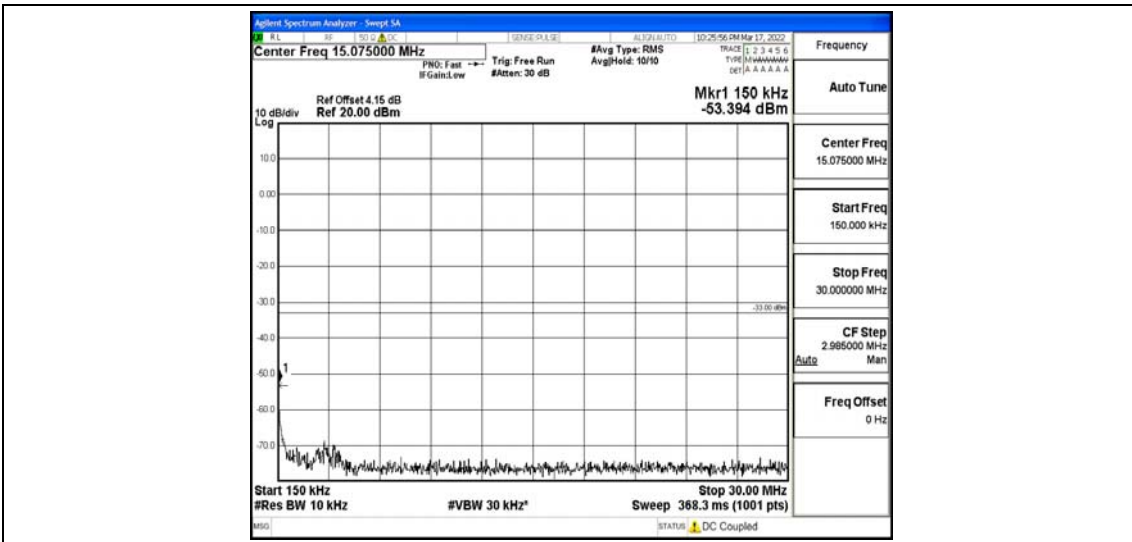

Band26-10MHz-QPSK-26990-1RB#0-Range2:0.15~30MHz