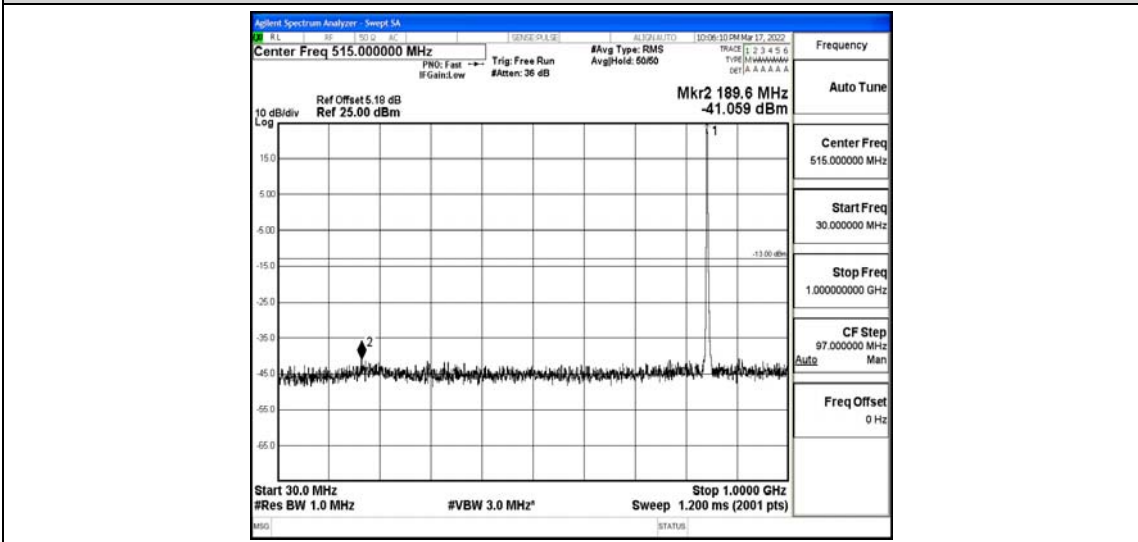

Band26-5MHz-QPSK-27015-1RB#0-Range3:30~1000MHz