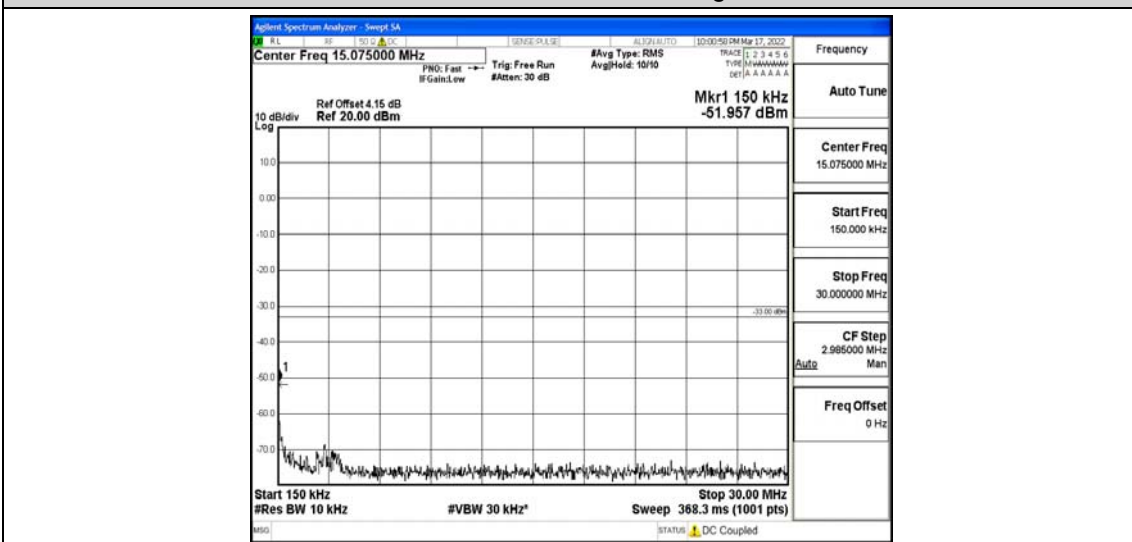

Band26-3MHz-16QAM-27025-1RB#0-Range3:30~1000MHz

Band26-3MHz-16QAM-27025-1RB#0-Range4:1000~10000MHz

Band26-5MHz-QPSK-26815-1RB#0-Range1:0.009~0.15MHz

Band26-5MHz-QPSK-26815-1RB#0-Range2:0.15~30MHz

Band26-5MHz-QPSK-26815-1RB#0-Range3:30~1000MHz

Band26-5MHz-QPSK-26815-1RB#0-Range4:1000~10000MHz

Band26-5MHz-QPSK-26915-1RB#0-Range1:0.009~0.15MHz

Band26-5MHz-QPSK-26915-1RB#0-Range2:0.15~30MHz

Band26-5MHz-QPSK-26915-1RB#0-Range3:30~1000MHz

Band26-5MHz-QPSK-26915-1RB#0-Range4:1000~10000MHz