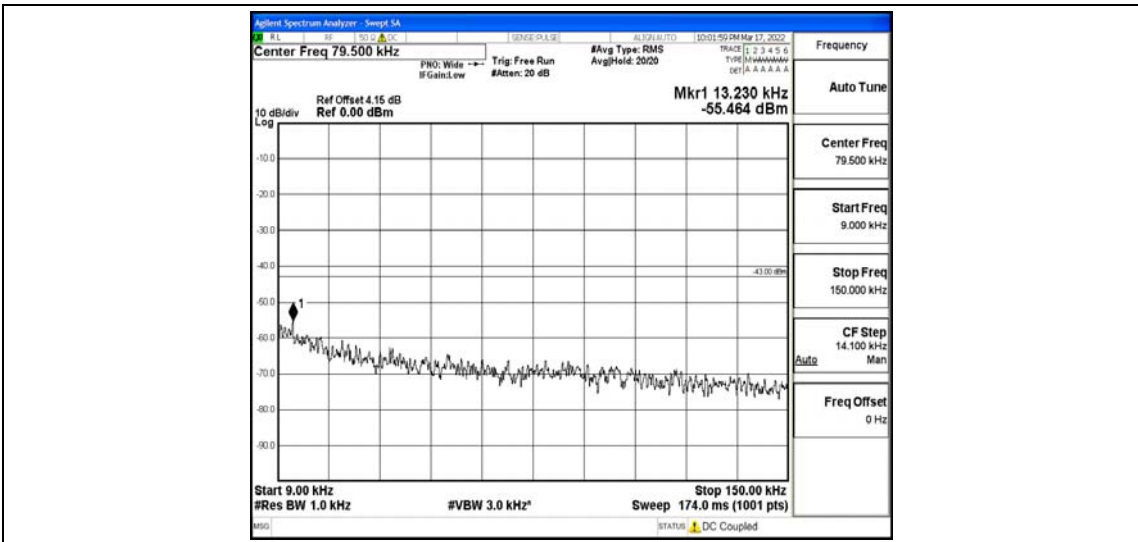

Band26-5MHz-QPSK-27015-1RB#0-Range1:0.009~0.15MHz

Band26-5MHz-QPSK-27015-1RB#0-Range2:0.15~30MHz

Band26-5MHz-QPSK-27015-1RB#0-Range3:30~1000MHz

Band26-5MHz-QPSK-27015-1RB#0-Range4:1000~10000MHz

Band26-5MHz-16QAM-26815-1RB#0-Range1:0.009~0.15MHz