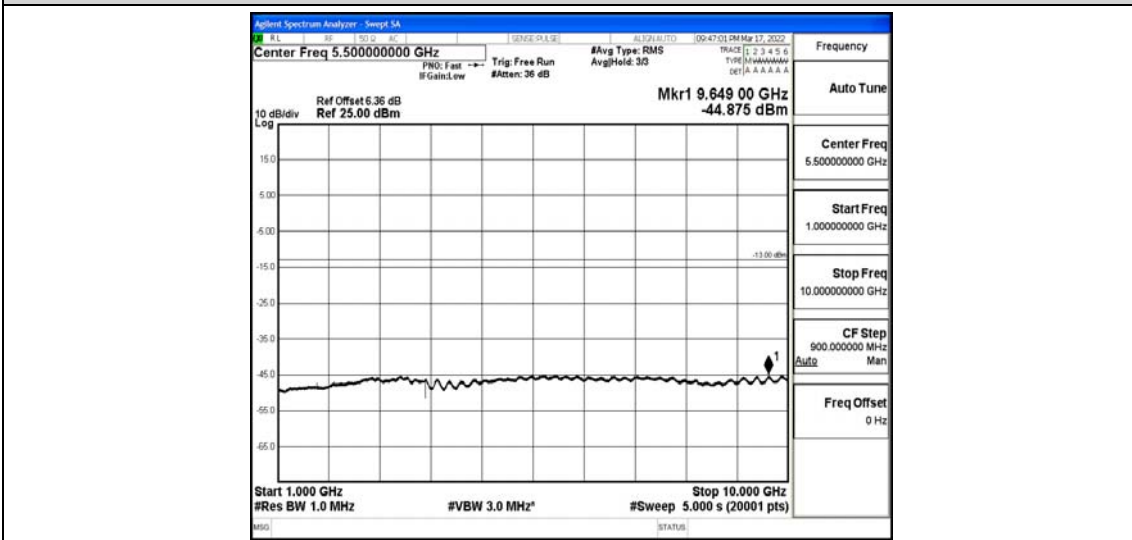

Band26-3MHz-16QAM-27025-1RB#0-Range4:1000~10000MHz