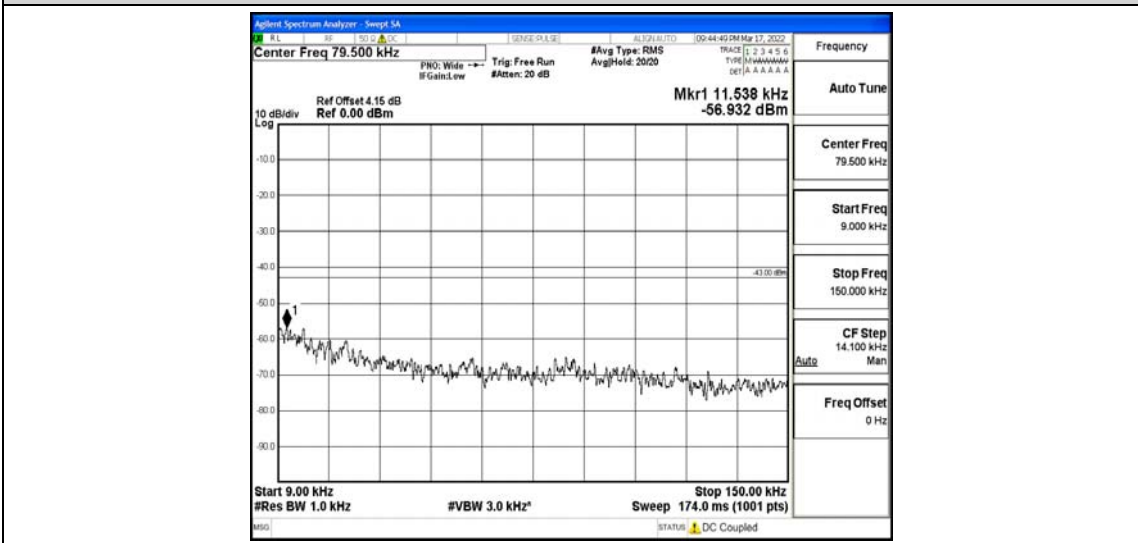

Band26-3MHz-QPSK-27025-1RB#0-Range1:0.009~0.15MHz