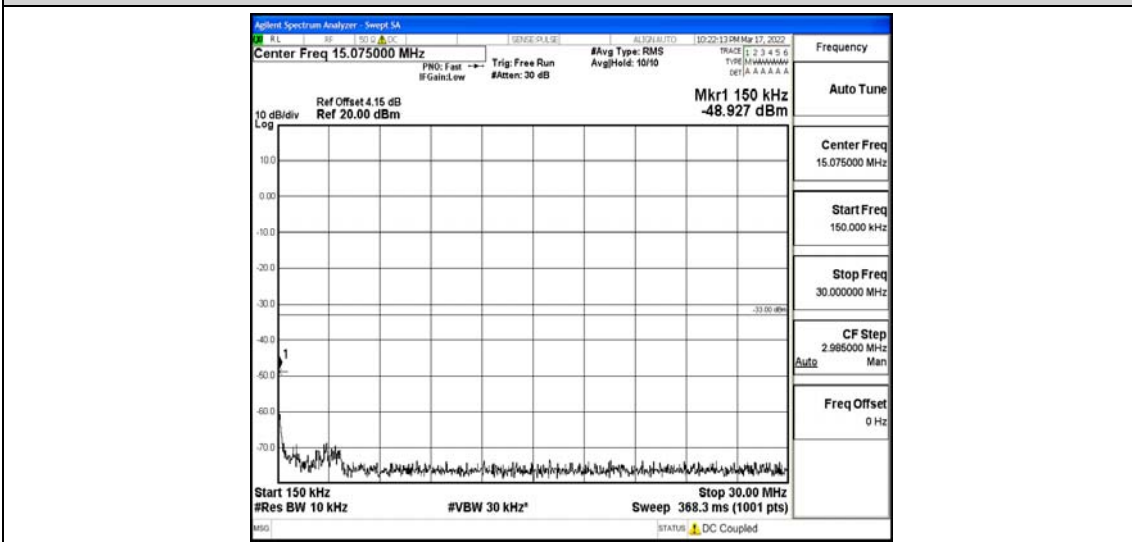

Band26-10MHz-QPSK-26990-1RB#0-Range2:0.15~30MHz

Band26-10MHz-QPSK-26990-1RB#0-Range3:30~1000MHz

Band26-10MHz-QPSK-26990-1RB#0-Range4:1000~10000MHz

Band26-10MHz-16QAM-26840-1RB#0-Range1:0.009~0.15MHz

Band26-10MHz-16QAM-26840-1RB#0-Range2:0.15~30MHz