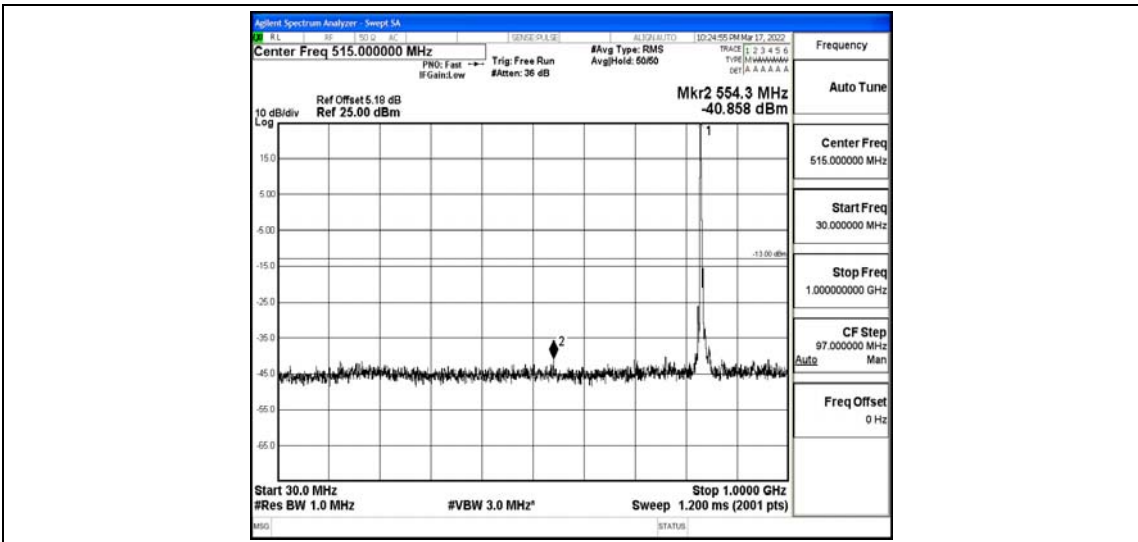

Band26-10MHz-16QAM-26840-1RB#0-Range3:30~1000MHz

Band26-10MHz-16QAM-26840-1RB#0-Range4:1000~10000MHz

Band26-10MHz-16QAM-26915-1RB#0-Range1:0.009~0.15MHz

Band26-10MHz-16QAM-26915-1RB#0-Range2:0.15~30MHz

Band26-10MHz-16QAM-26915-1RB#0-Range3:30~1000MHz