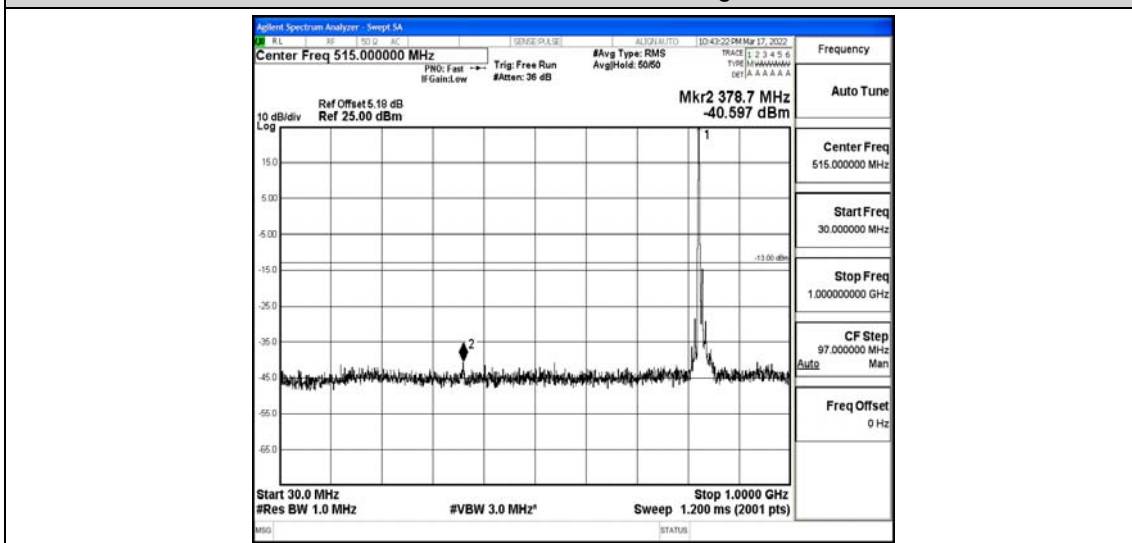

Band26-10MHz-16QAM-26990-1RB#0-Range4:1000~10000MHz

Band26-15MHz-QPSK-26865-1RB#0-Range1:0.009~0.15MHz

Band26-15MHz-QPSK-26865-1RB#0-Range2:0.15~30MHz

Band26-15MHz-QPSK-26865-1RB#0-Range3:30~1000MHz

Band26-15MHz-QPSK-26865-1RB#0-Range4:1000~10000MHz