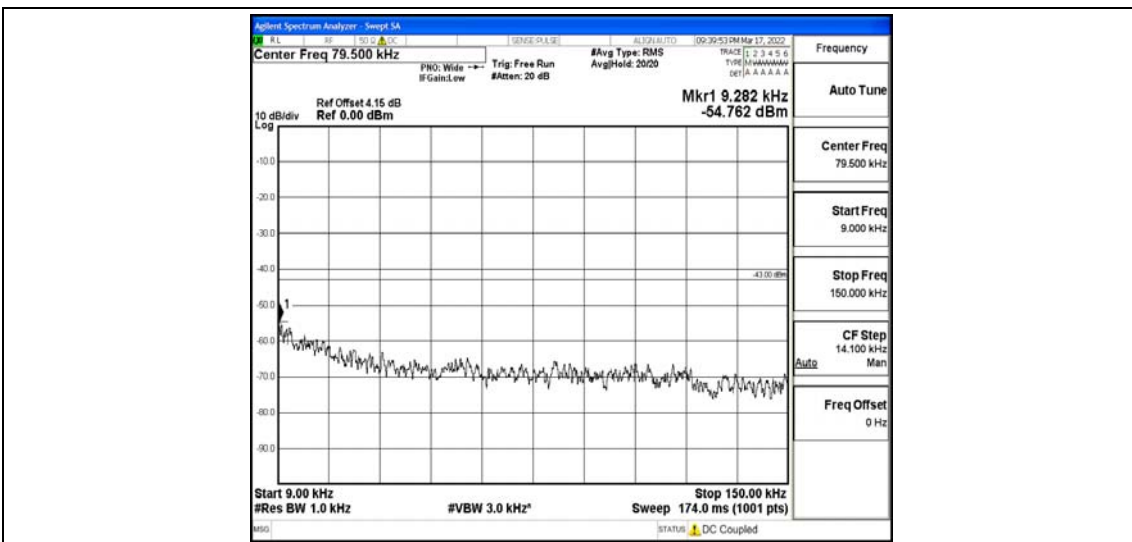

Band26-1.4MHz-16QAM-27033-1RB#0-Range2:0.15~30MHz

Band26-1.4MHz-16QAM-27033-1RB#0-Range3:30~1000MHz

Band26-1.4MHz-16QAM-27033-1RB#0-Range4:1000~10000MHz

Band26-3MHz-QPSK-26805-1RB#0-Range1:0.009~0.15MHz

Band26-3MHz-QPSK-26805-1RB#0-Range2:0.15~30MHz