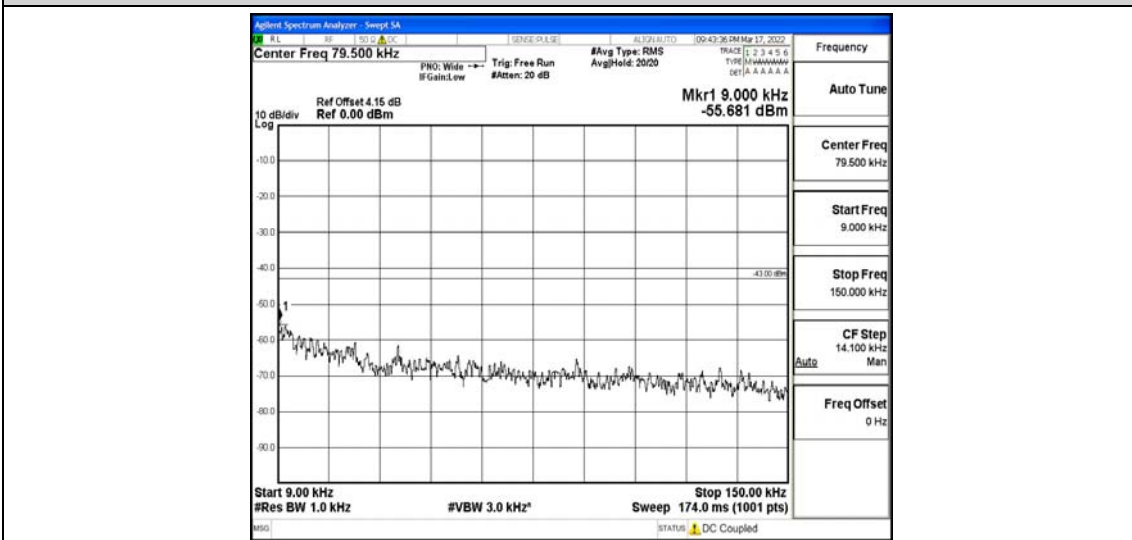

Band26-3MHz-16QAM-26805-1RB#0-Range1:0.009~0.15MHz

Band26-3MHz-16QAM-26805-1RB#0-Range2:0.15~30MHz

Band26-3MHz-16QAM-26805-1RB#0-Range3:30~1000MHz

Band26-3MHz-16QAM-26805-1RB#0-Range4:1000~10000MHz

Band26-3MHz-16QAM-26915-1RB#0-Range1:0.009~0.15MHz