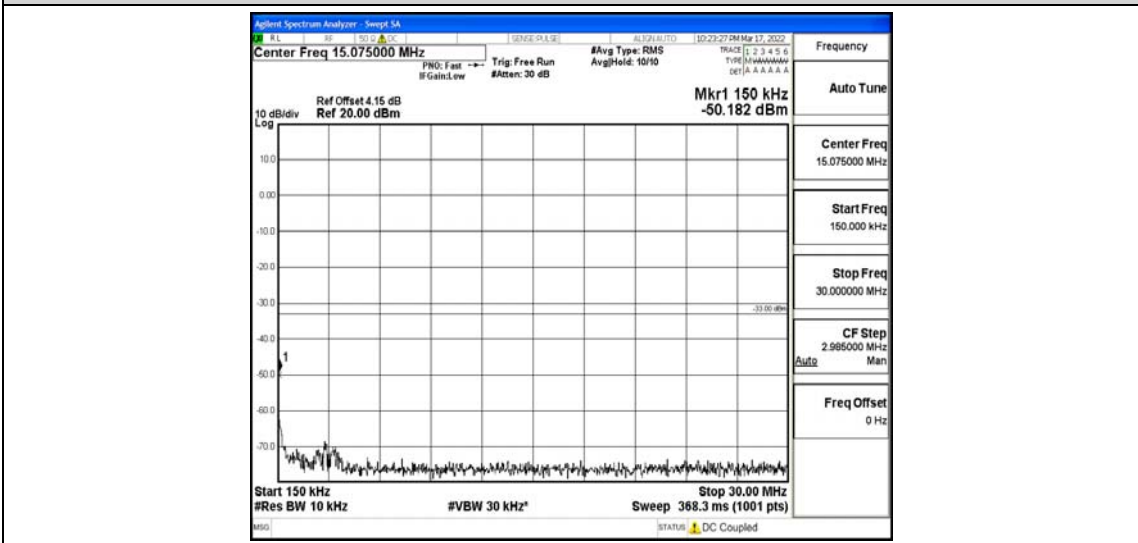

Band26-10MHz-QPSK-26915-1RB#0-Range2:0.15~30MHz