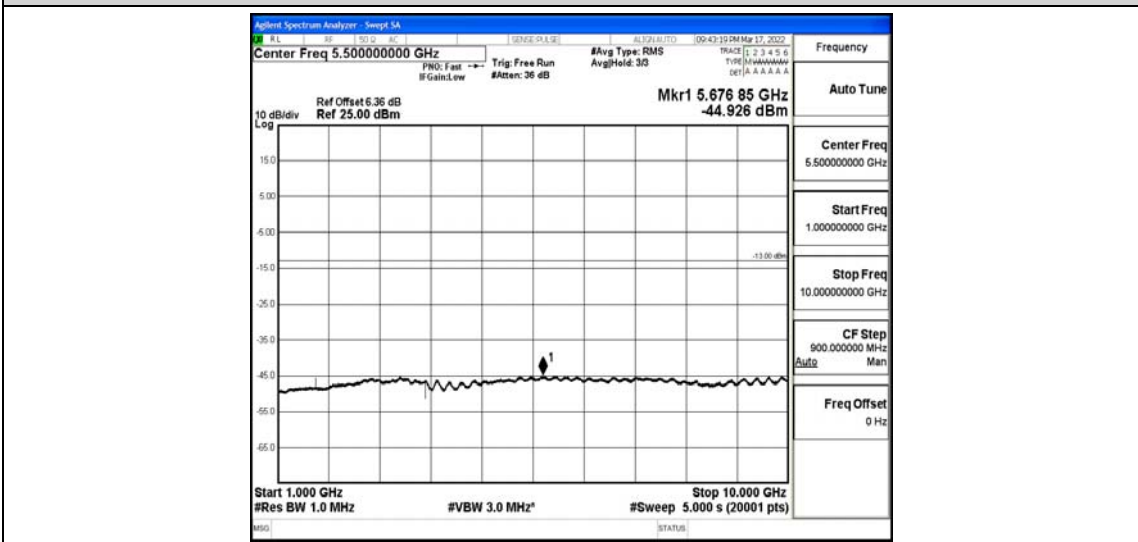

Band26-3MHz-QPSK-26915-1RB#0-Range4:1000~10000MHz