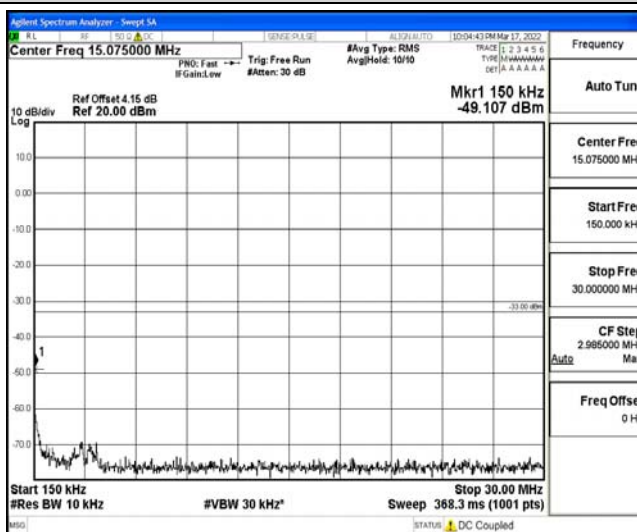

Band26-5MHz-16QAM-26815-1RB#0-Range2:0.15~30MHz

Band26-5MHz-16QAM-26815-1RB#0-Range3:30~1000MHz

Band26-5MHz-16QAM-26815-1RB#0-Range4:1000~10000MHz

Band26-5MHz-16QAM-26915-1RB#0-Range1:0.009~0.15MHz

Band26-5MHz-16QAM-26915-1RB#0-Range2:0.15~30MHz