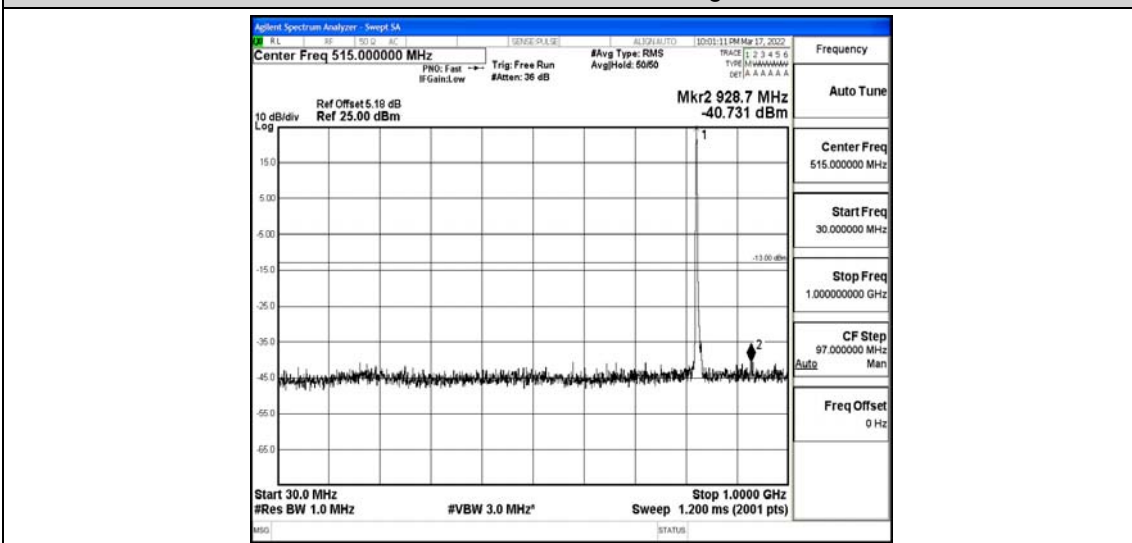

Band26-3MHz-16QAM-27025-1RB#0-Range3:30~1000MHz

Band26-3MHz-16QAM-27025-1RB#0-Range4:1000~10000MHz

Band26-5MHz-QPSK-26815-1RB#0-Range1:0.009~0.15MHz

Band26-5MHz-QPSK-26815-1RB#0-Range2:0.15~30MHz

Band26-5MHz-QPSK-26815-1RB#0-Range3:30~1000MHz