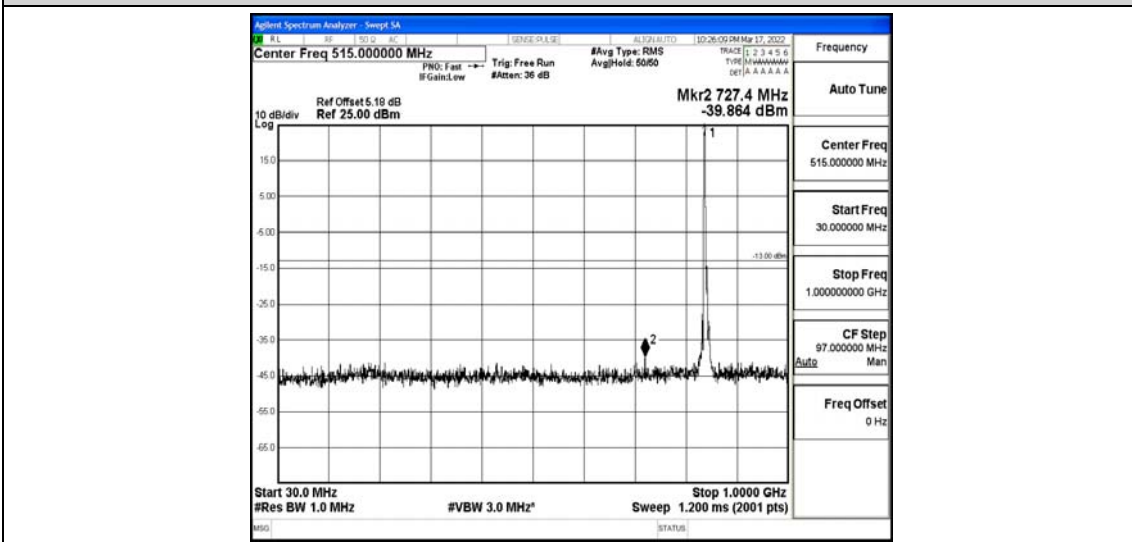

Band26-10MHz-QPSK-26990-1RB#0-Range3:30~1000MHz