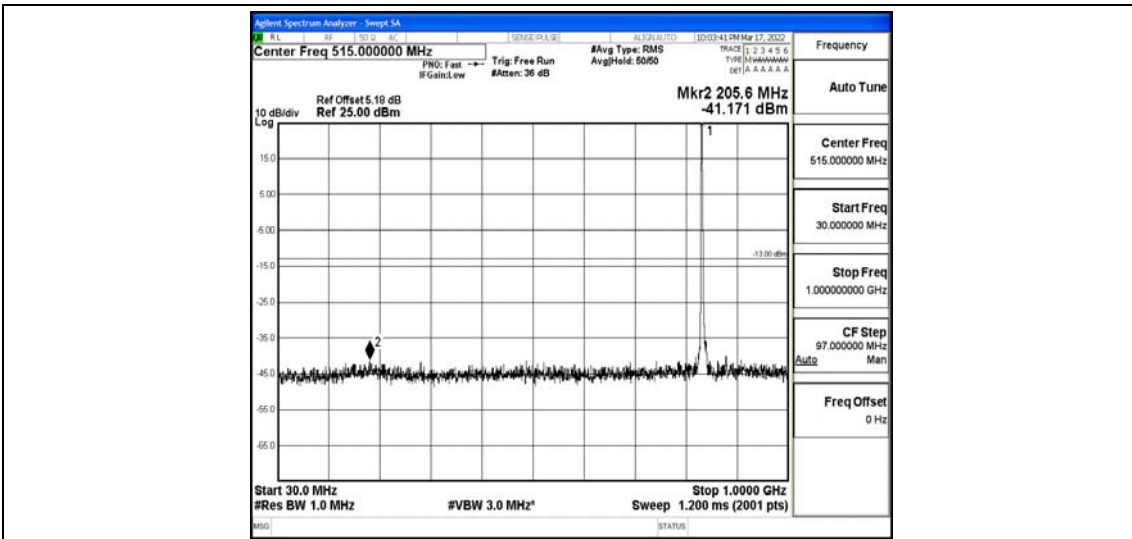

Band26-5MHz-QPSK-26815-1RB#0-Range4:1000~10000MHz

Band26-5MHz-QPSK-26915-1RB#0-Range1:0.009~0.15MHz

Band26-5MHz-QPSK-26915-1RB#0-Range2:0.15~30MHz

Band26-5MHz-QPSK-26915-1RB#0-Range3:30~1000MHz

Band26-5MHz-QPSK-26915-1RB#0-Range4:1000~10000MHz