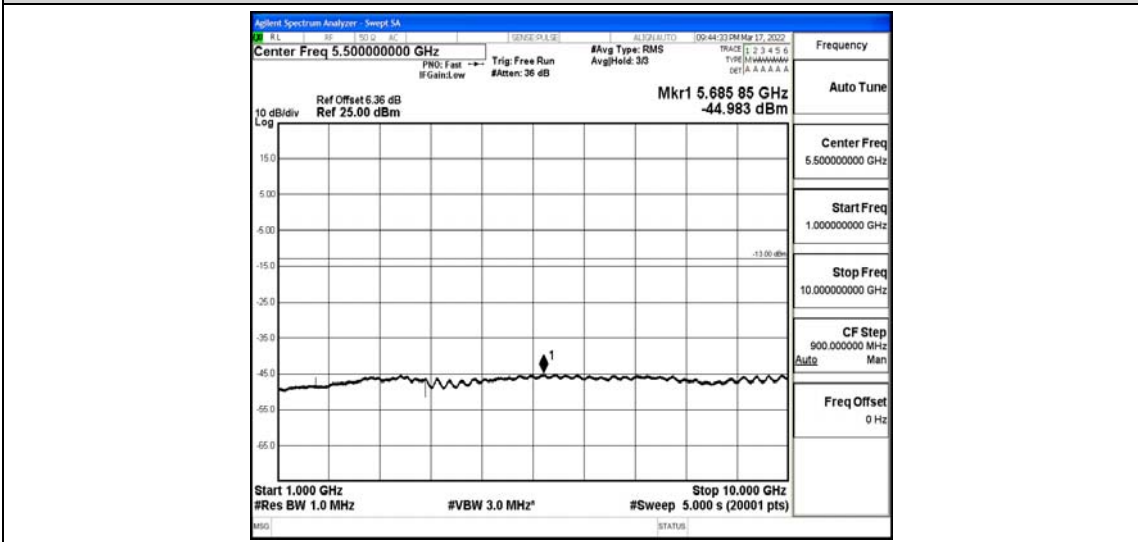

Band26-3MHz-16QAM-26915-1RB#0-Range4:1000~10000MHz