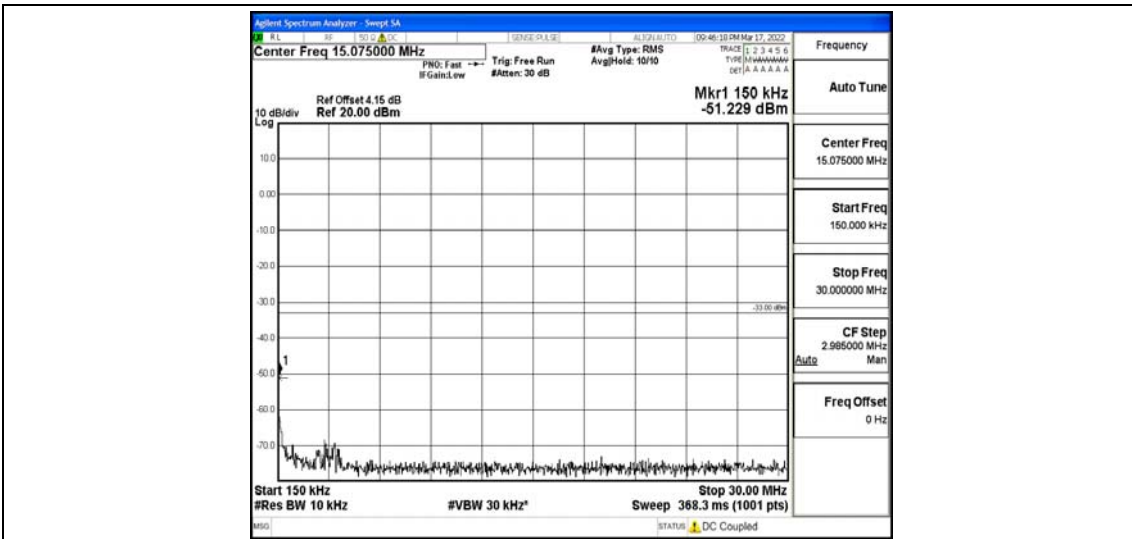

Band26-3MHz-16QAM-26915-1RB#0-Range2:0.15~30MHz

Band26-3MHz-16QAM-26915-1RB#0-Range3:30~1000MHz

Band26-3MHz-16QAM-26915-1RB#0-Range4:1000~10000MHz

Band26-3MHz-16QAM-27025-1RB#0-Range1:0.009~0.15MHz

Band26-3MHz-16QAM-27025-1RB#0-Range2:0.15~30MHz