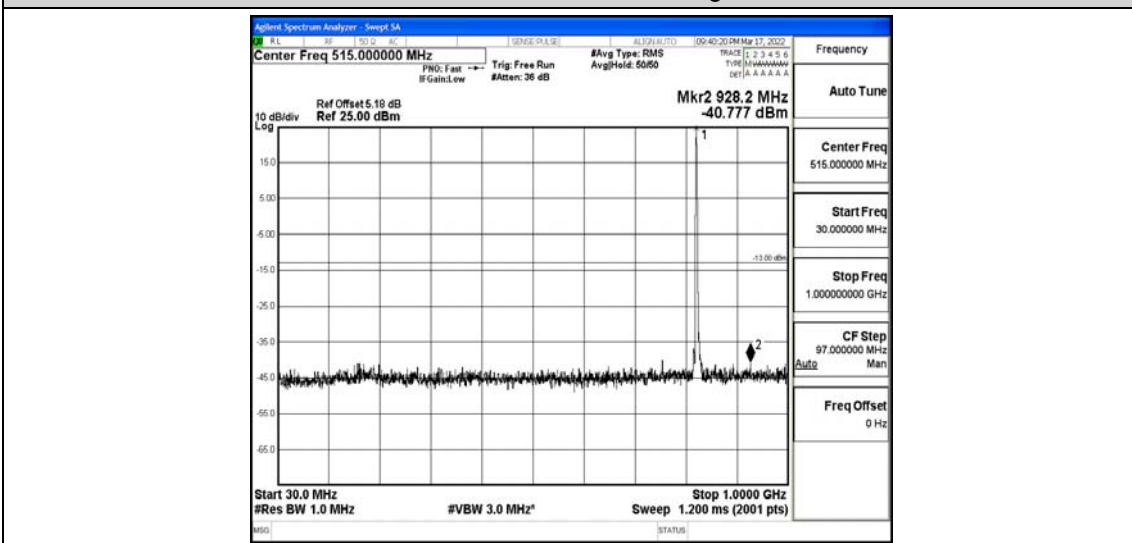

Band26-3MHz-QPSK-26805-1RB#0-Range3:30~1000MHz