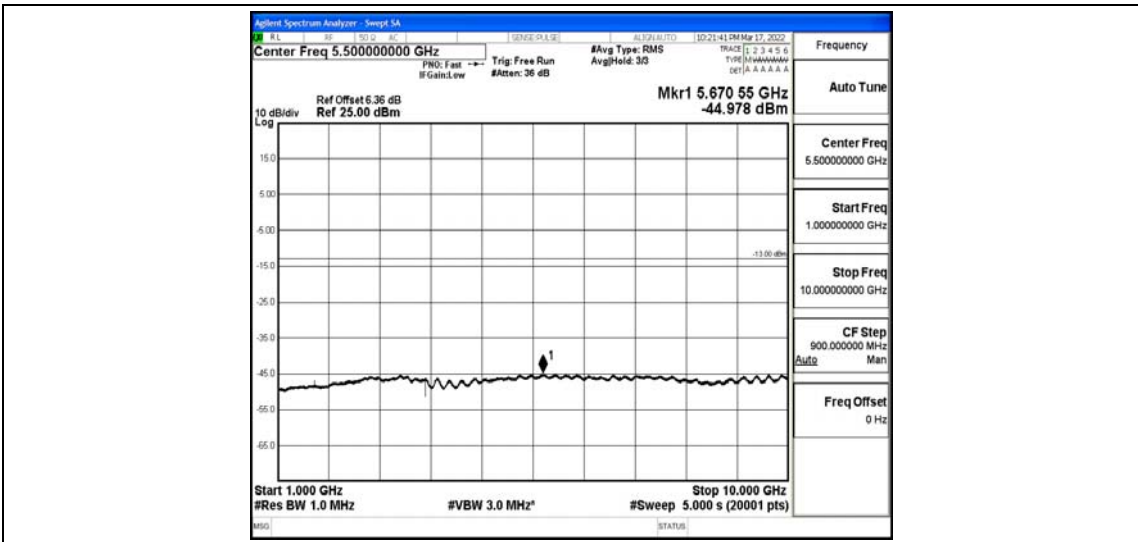

Band26-5MHz-16QAM-27015-1RB#0-Range4:1000~10000MHz

Band26-10MHz-QPSK-26840-1RB#0-Range1:0.009~0.15MHz

Band26-10MHz-QPSK-26840-1RB#0-Range2:0.15~30MHz

Band26-10MHz-QPSK-26840-1RB#0-Range3:30~1000MHz

Band26-10MHz-QPSK-26840-1RB#0-Range4:1000~10000MHz