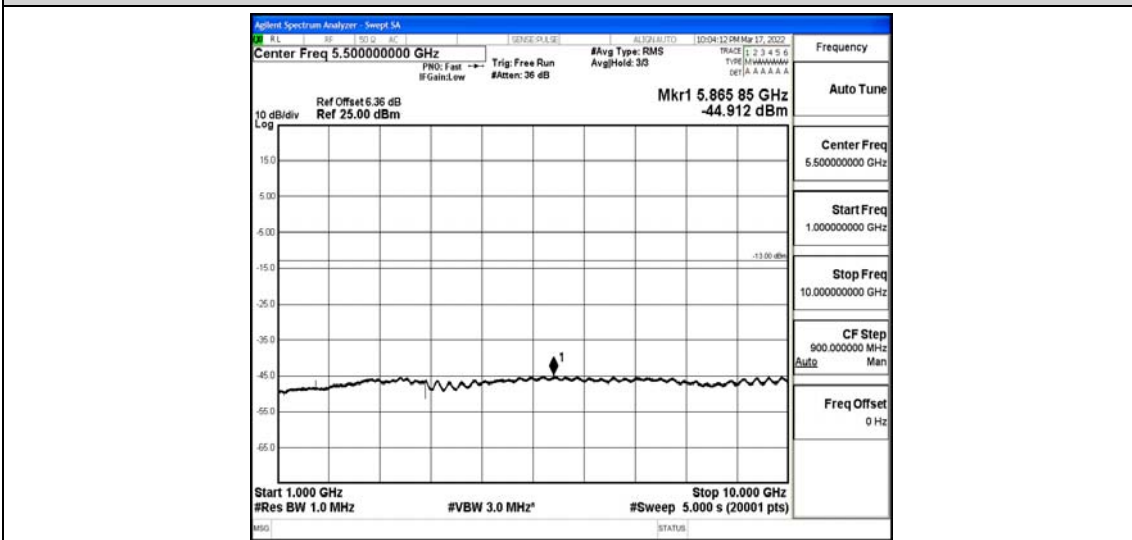

Band26-5MHz-QPSK-26815-1RB#0-Range4:1000~10000MHz

Band26-5MHz-QPSK-26915-1RB#0-Range1:0.009~0.15MHz

Band26-5MHz-QPSK-26915-1RB#0-Range2:0.15~30MHz

Band26-5MHz-QPSK-26915-1RB#0-Range3:30~1000MHz

Band26-5MHz-QPSK-26915-1RB#0-Range4:1000~10000MHz