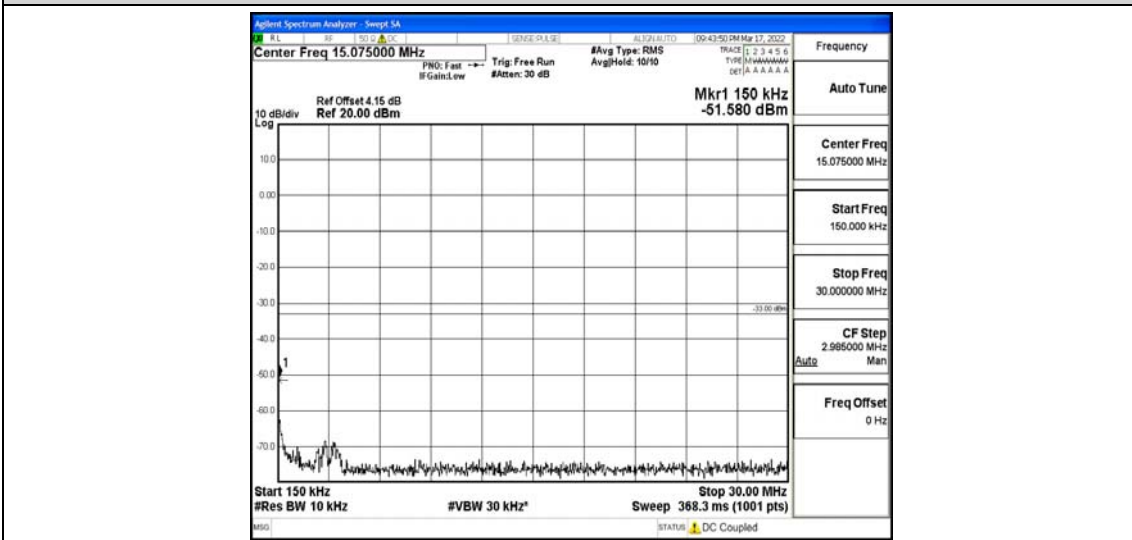

Band26-3MHz-16QAM-26915-1RB#0-Range2:0.15~30MHz