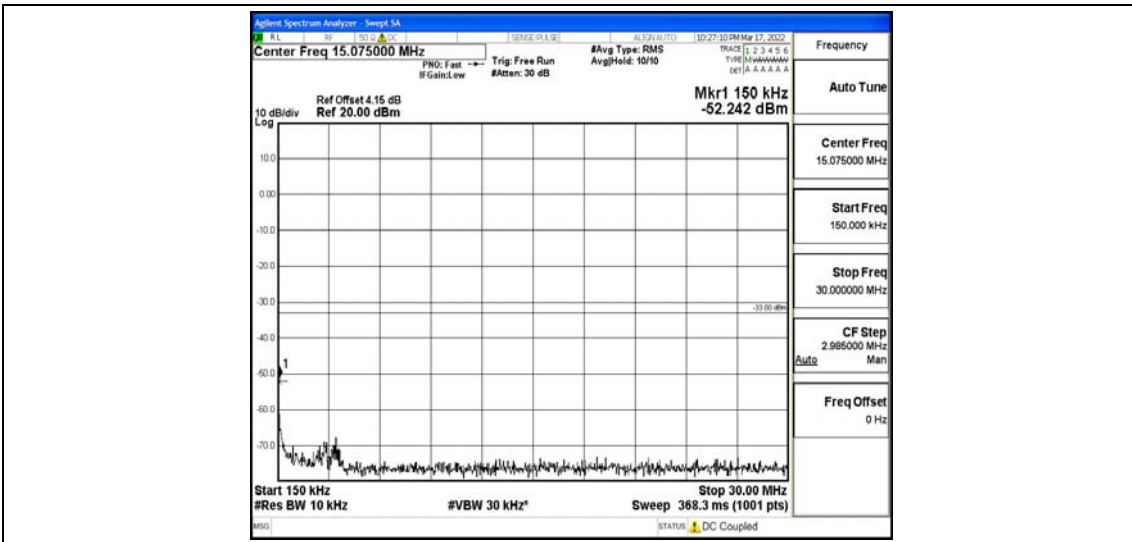

Band26-10MHz-16QAM-26990-1RB#0-Range2: 0.15~30MHz