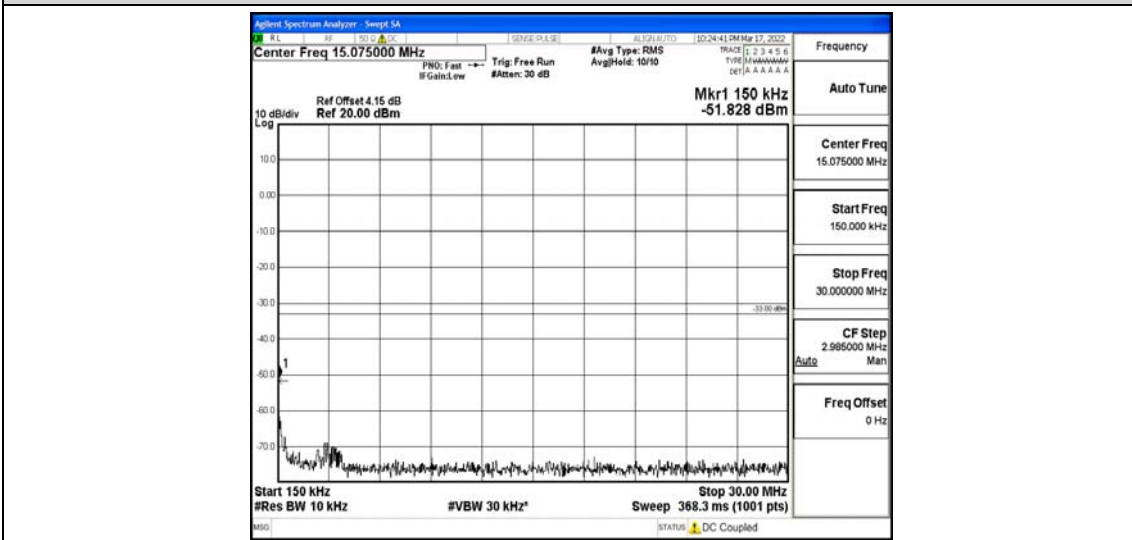

Band26-10MHz-16QAM-26840-1RB#0-Range3:30~1000MHz

Band26-10MHz-16QAM-26840-1RB#0-Range4:1000~10000MHz

Band26-10MHz-16QAM-26915-1RB#0-Range1:0.009~0.15MHz

Band26-10MHz-16QAM-26915-1RB#0-Range2:0.15~30MHz

Band26-10MHz-16QAM-26915-1RB#0-Range3:30~1000MHz