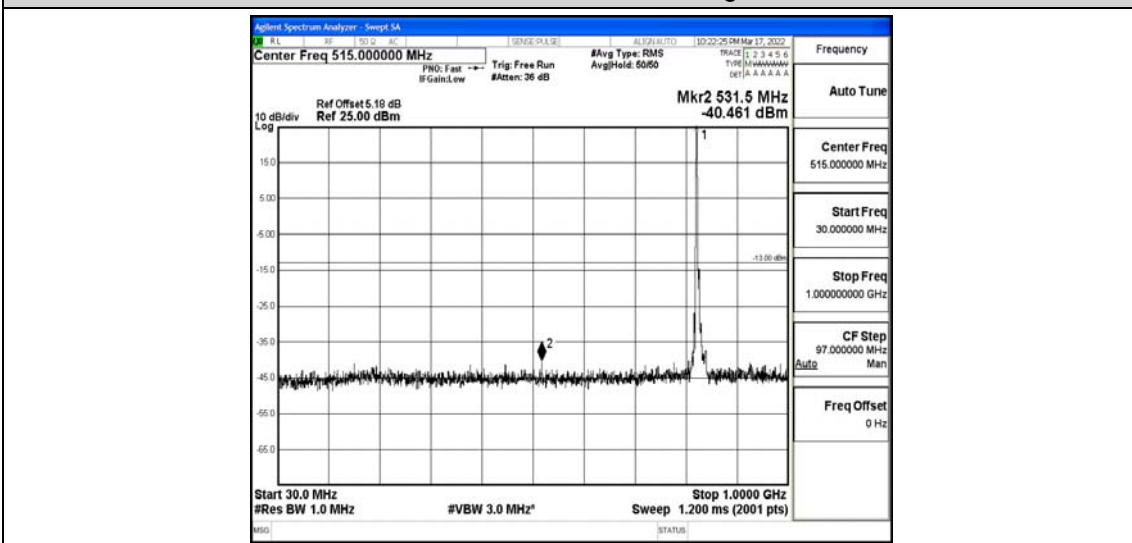

Band26-10MHz-16QAM-26840-1RB#0-Range3:30~1000MHz