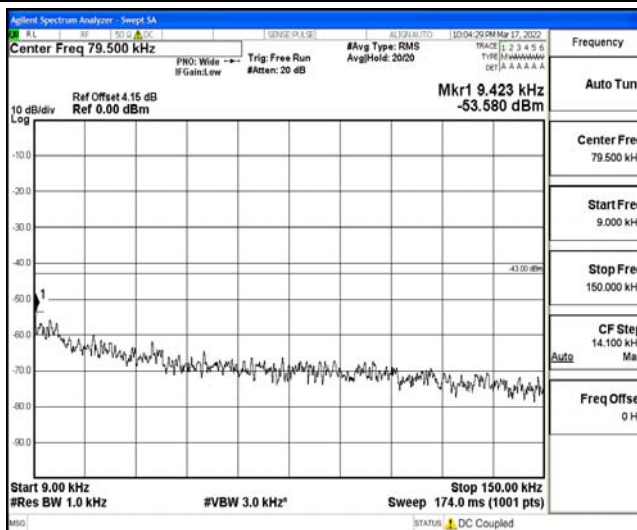

Band26-5MHz-16QAM-26815-1RB#0-Range2:0.15~30MHz

Band26-5MHz-16QAM-26815-1RB#0-Range3:30~1000MHz

Band26-5MHz-16QAM-26815-1RB#0-Range4:1000~10000MHz

Band26-5MHz-16QAM-26915-1RB#0-Range1:0.009~0.15MHz

Band26-5MHz-16QAM-26915-1RB#0-Range2:0.15~30MHz