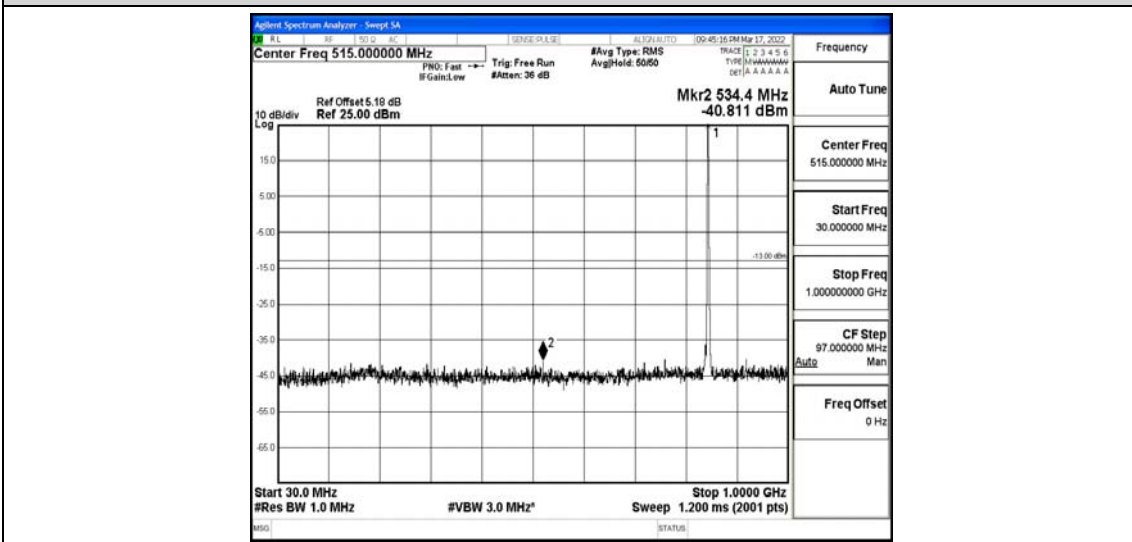

Band26-3MHz-QPSK-26915-1RB#0-Range4:1000~10000MHz

Band26-3MHz-QPSK-27025-1RB#0-Range1:0.009~0.15MHz

Band26-3MHz-QPSK-27025-1RB#0-Range2:0.15~30MHz

Band26-3MHz-QPSK-27025-1RB#0-Range3:30~1000MHz

Band26-3MHz-QPSK-27025-1RB#0-Range4:1000~10000MHz