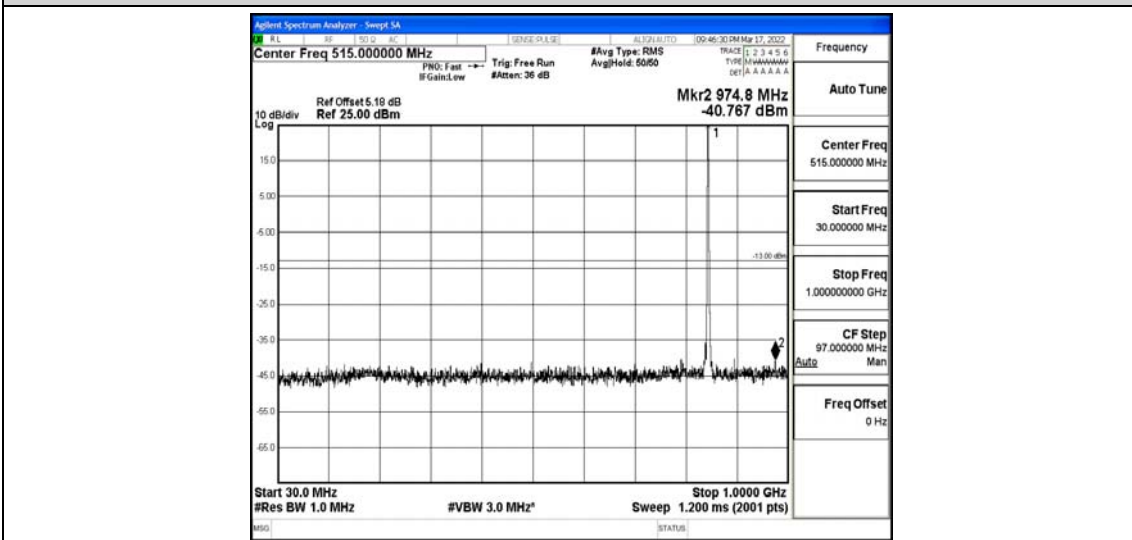

Band26-3MHz-16QAM-27025-1RB#0-Range3:30~1000MHz