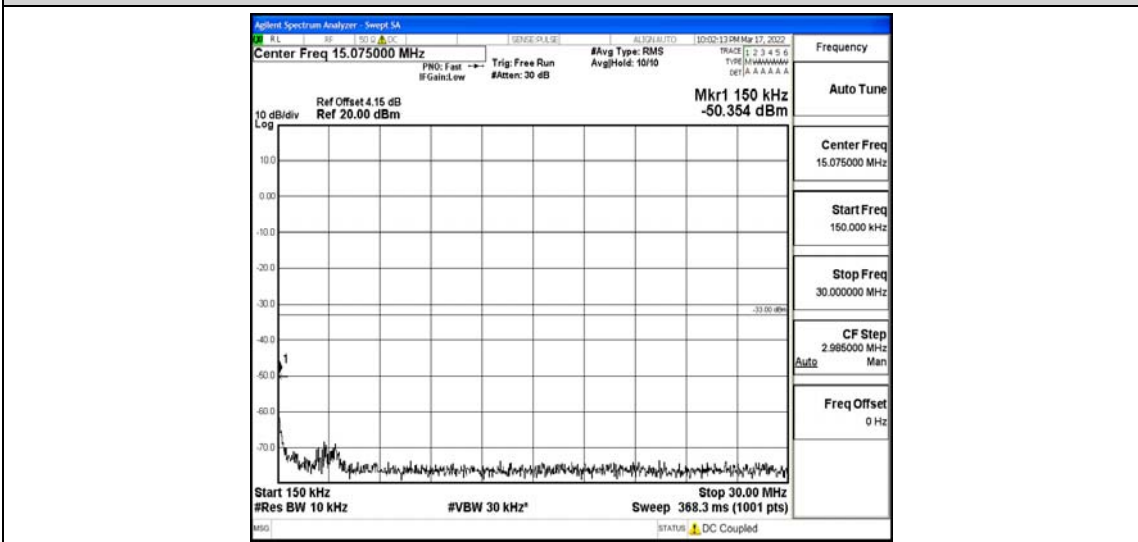

Band26-5MHz-16QAM-26815-1RB#0-Range2:0.15~30MHz