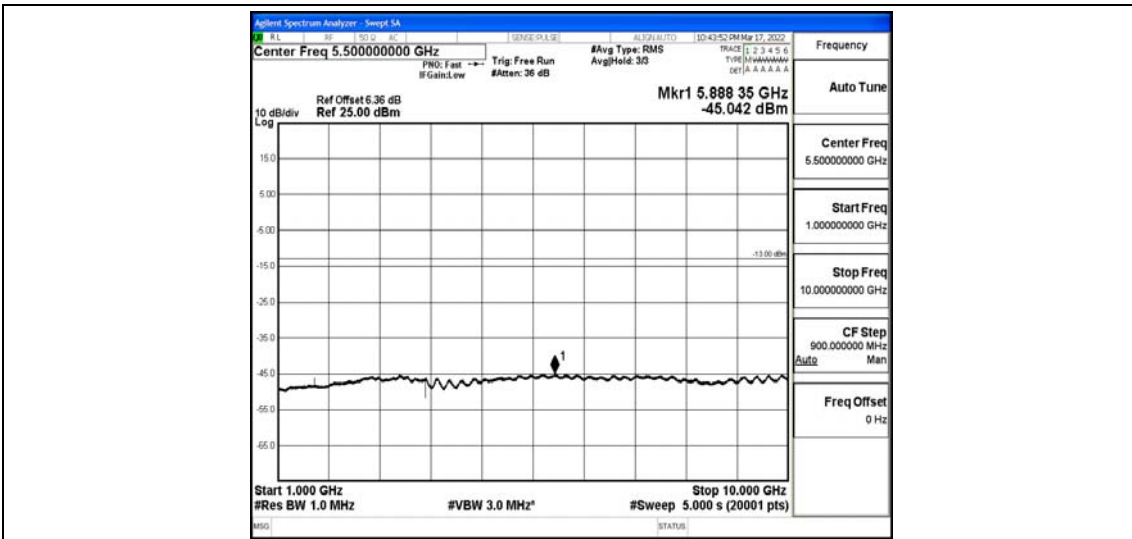

Band26-10MHz-16QAM-26990-1RB#0-Range4:1000~10000MHz

Band26-15MHz-QPSK-26865-1RB#0-Range1:0.009~0.15MHz

Band26-15MHz-QPSK-26865-1RB#0-Range2:0.15~30MHz

Band26-15MHz-QPSK-26865-1RB#0-Range3:30~1000MHz

Band26-15MHz-QPSK-26865-1RB#0-Range4:1000~10000MHz