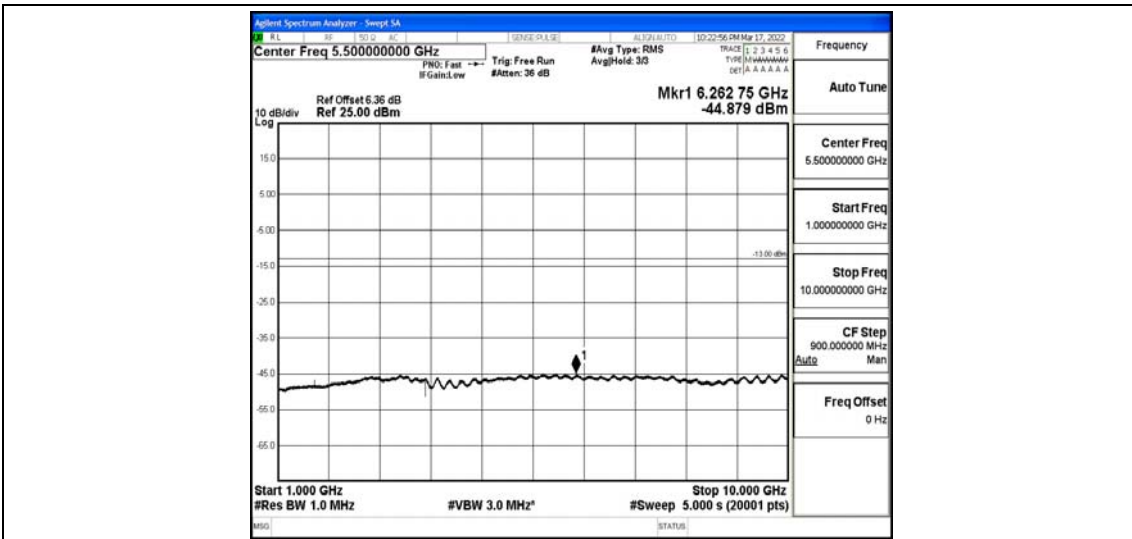

Band26-10MHz-16QAM-26840-1RB#0-Range4:1000~10000MHz