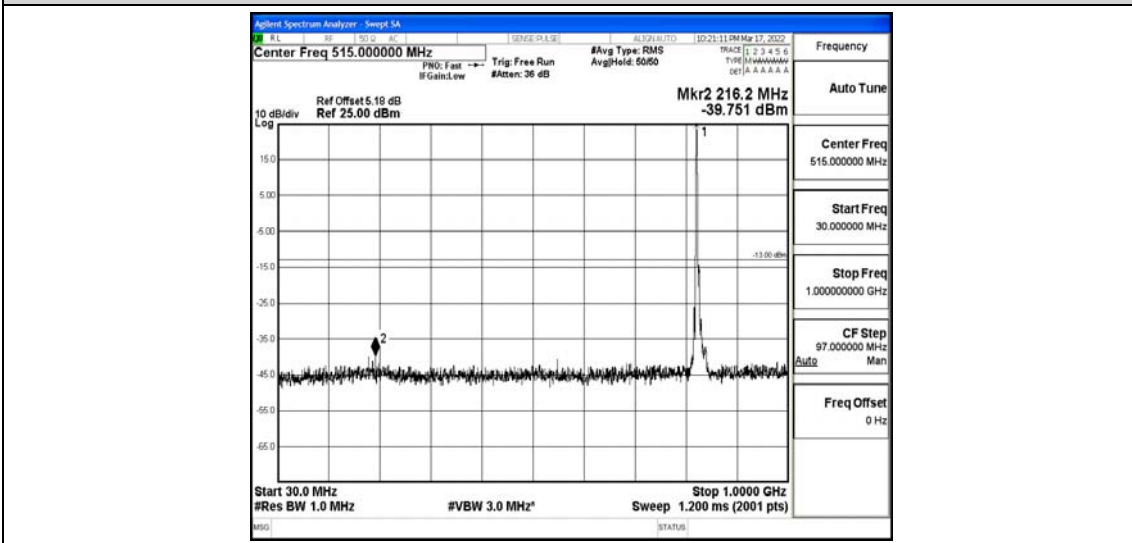

Band26-5MHz-16QAM-27015-1RB#0-Range4:1000~10000MHz

Band26-10MHz-QPSK-26840-1RB#0-Range1:0.009~0.15MHz

Band26-10MHz-QPSK-26840-1RB#0-Range2:0.15~30MHz

Band26-10MHz-QPSK-26840-1RB#0-Range3:30~1000MHz

Band26-10MHz-QPSK-26840-1RB#0-Range4:1000~10000MHz