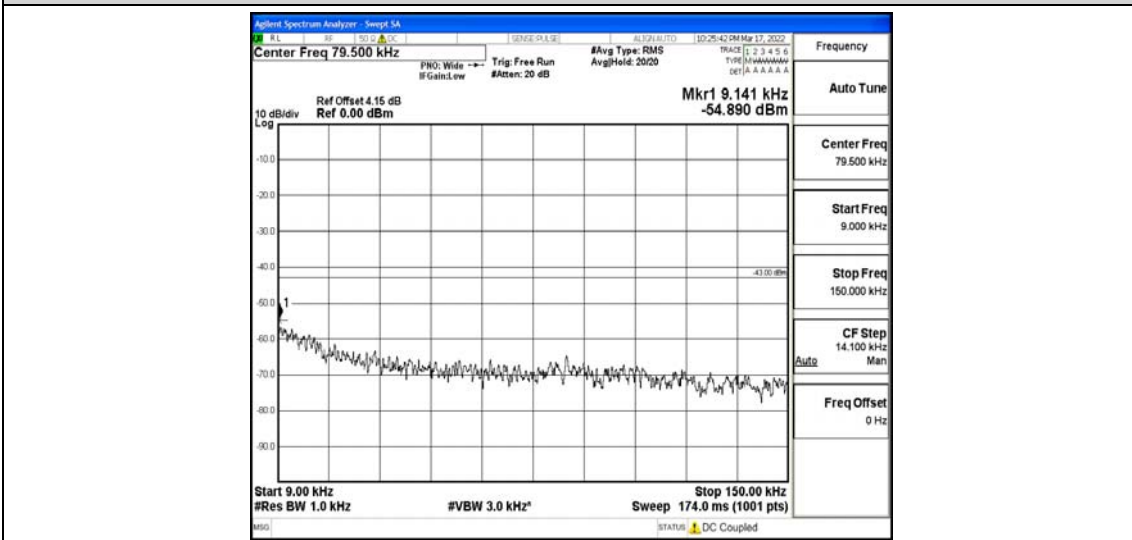

Band26-10MHz-QPSK-26915-1RB#0-Range1:0.009~0.15MHz

Band26-10MHz-QPSK-26915-1RB#0-Range2:0.15~30MHz

Band26-10MHz-QPSK-26915-1RB#0-Range3:30~1000MHz

Band26-10MHz-QPSK-26915-1RB#0-Range4:1000~10000MHz

Band26-10MHz-QPSK-26990-1RB#0-Range1:0.009~0.15MHz