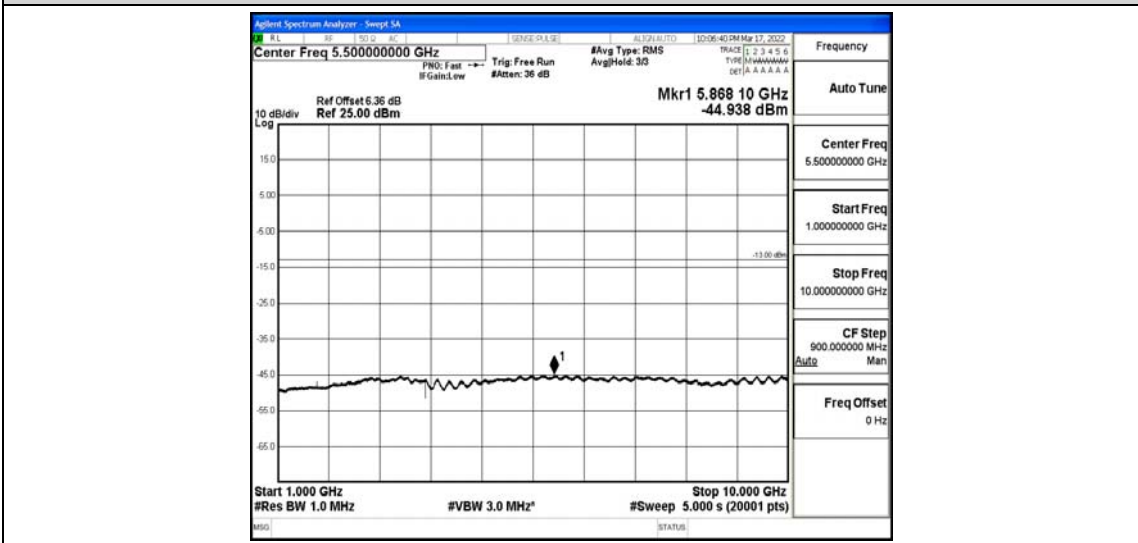

Band26-5MHz-QPSK-27015-1RB#0-Range1:0.009~0.15MHz

Band26-5MHz-QPSK-27015-1RB#0-Range2:0.15~30MHz

Band26-5MHz-QPSK-27015-1RB#0-Range3:30~1000MHz

Band26-5MHz-QPSK-27015-1RB#0-Range4:1000~10000MHz

Band26-5MHz-16QAM-26815-1RB#0-Range1:0.009~0.15MHz