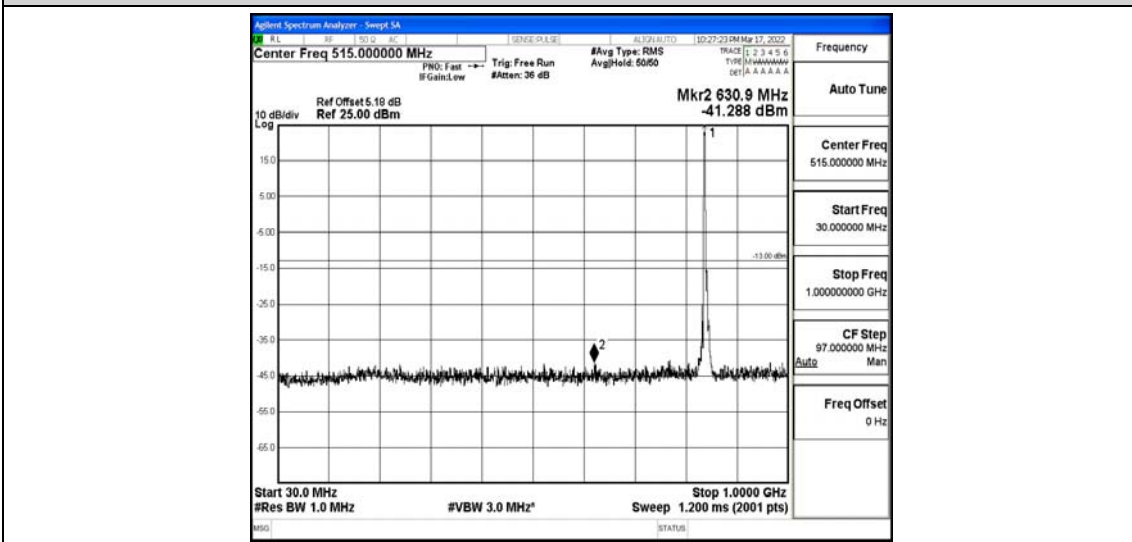

Band26-10MHz-16QAM-26915-1RB#0-Range4: 1000~10000MHz

Band26-10MHz-16QAM-26990-1RB#0-Range1: 0.009~0.15MHz

Band26-10MHz-16QAM-26990-1RB#0-Range2: 0.15~30MHz

Band26-10MHz-16QAM-26990-1RB#0-Range3:30~1000MHz