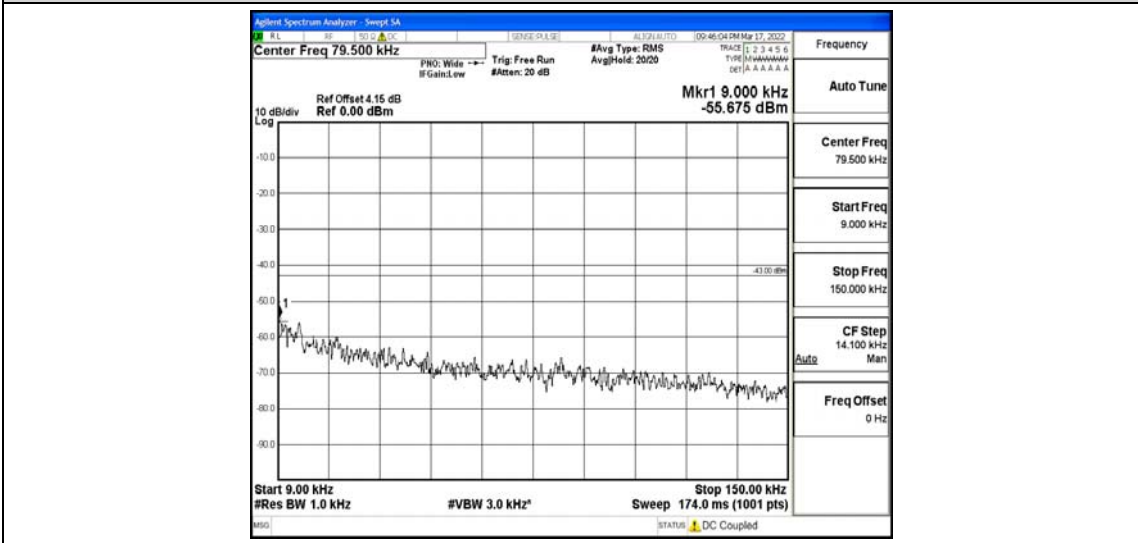

Band26-3MHz-16QAM-26915-1RB#0-Range2:0.15~30MHz

Band26-3MHz-16QAM-26915-1RB#0-Range3:30~1000MHz

Band26-3MHz-16QAM-26915-1RB#0-Range4:1000~10000MHz

Band26-3MHz-16QAM-27025-1RB#0-Range1:0.009~0.15MHz

Band26-3MHz-16QAM-27025-1RB#0-Range2:0.15~30MHz