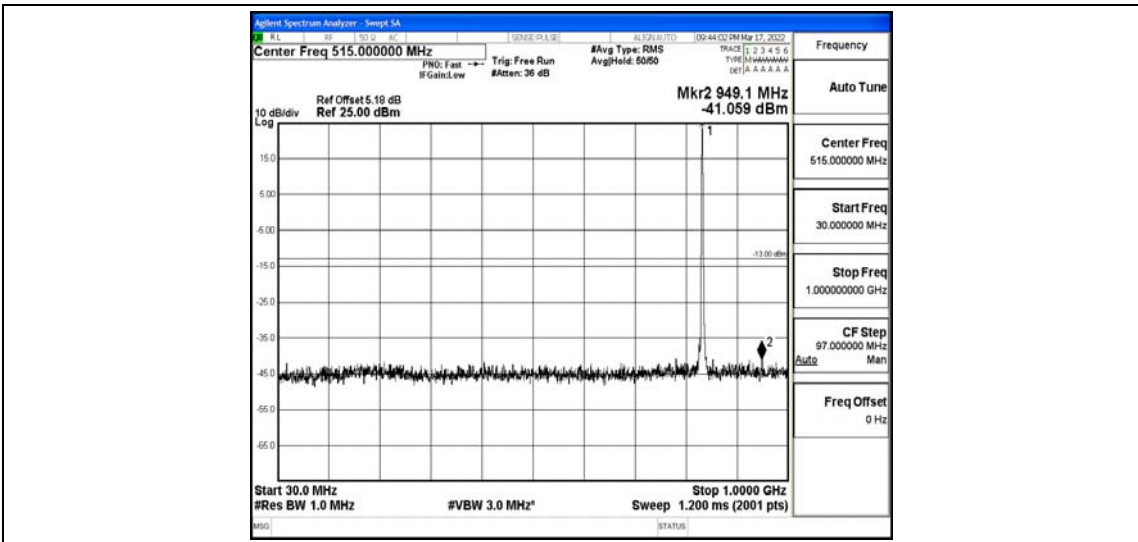

Band26-3MHz-16QAM-26915-1RB#0-Range3:30~1000MHz