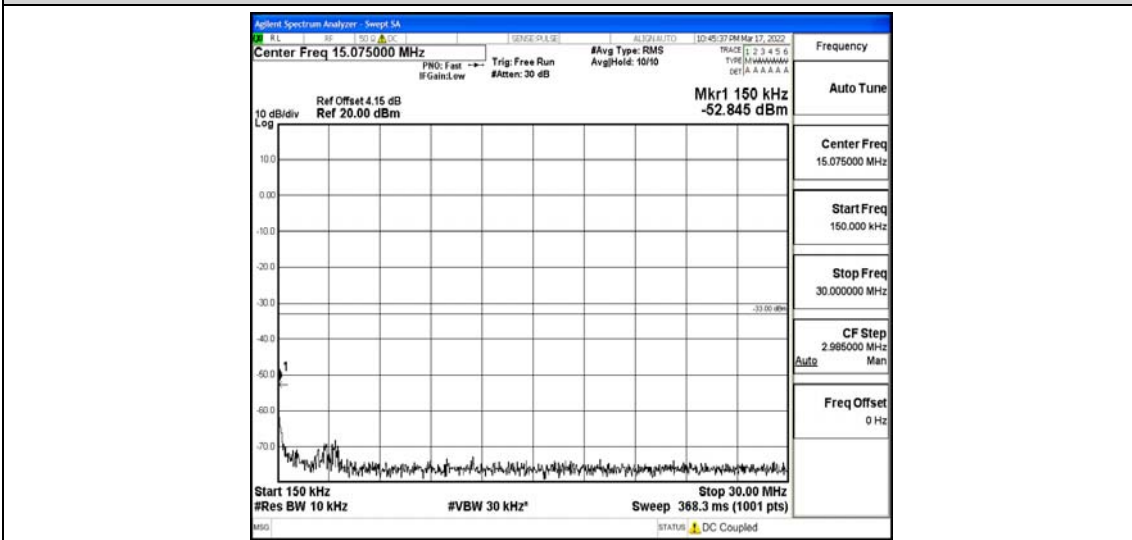

Band26-15MHz-QPSK-26915-1RB#0-Range2:0.15~30MHz