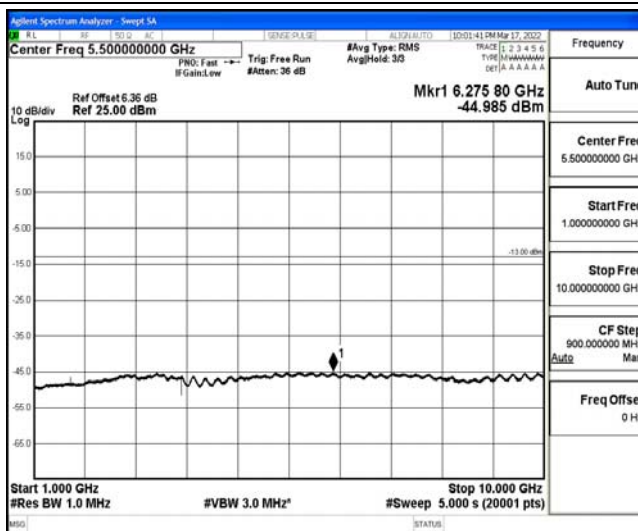

Band26-5MHz-QPSK-26815-1RB#0-Range4:1000~10000MHz