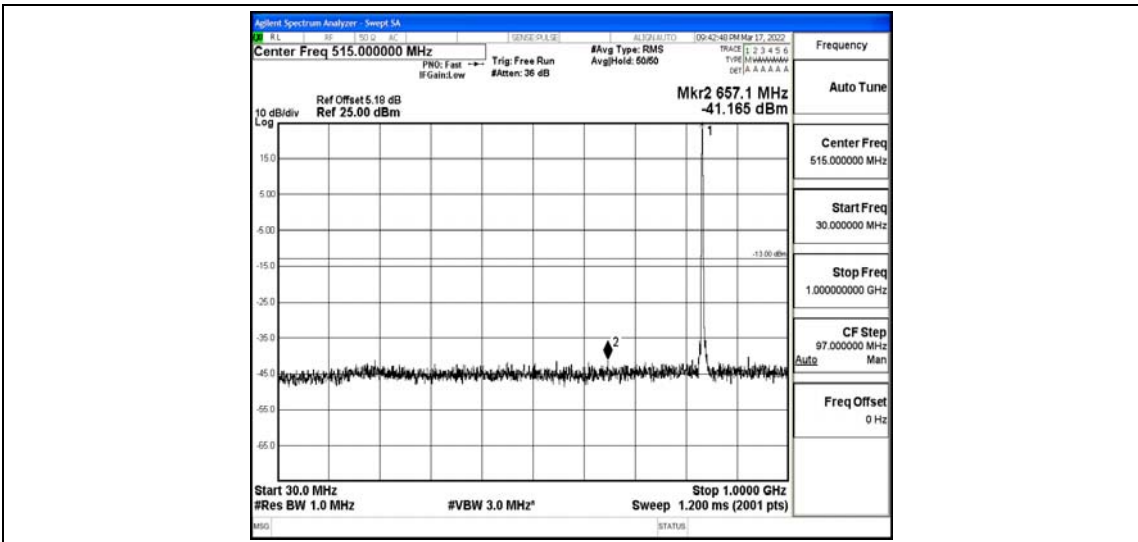

Band26-3MHz-QPSK-26805-1RB#0-Range3:30~1000MHz

Band26-3MHz-QPSK-26805-1RB#0-Range4:1000~10000MHz

Band26-3MHz-QPSK-26915-1RB#0-Range1:0.009~0.15MHz

Band26-3MHz-QPSK-26915-1RB#0-Range2:0.15~30MHz

Band26-3MHz-QPSK-26915-1RB#0-Range3:30~100MHz