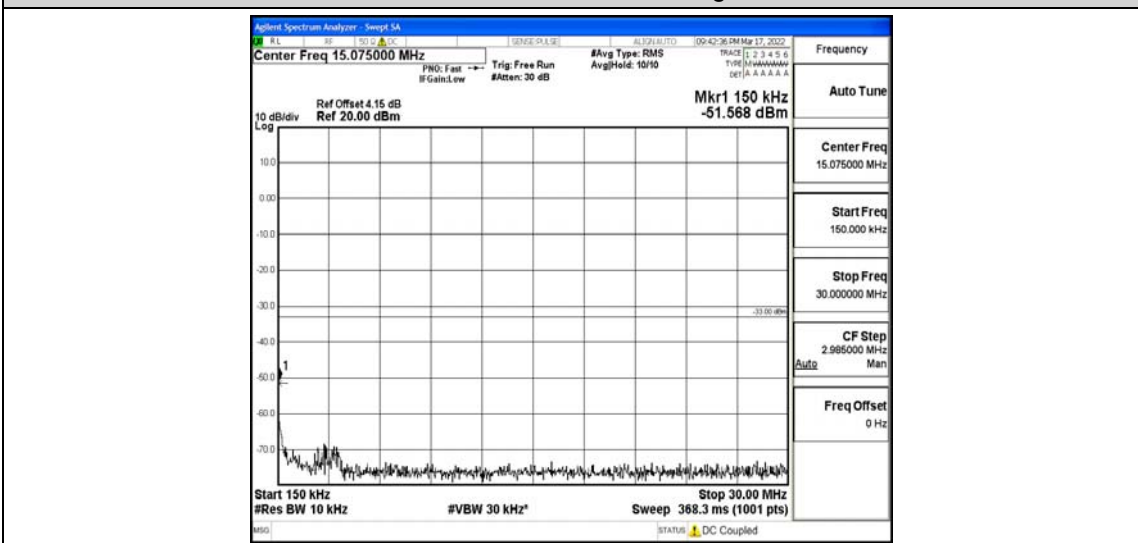

Band26-3MHz-QPSK-26805-1RB#0-Range3:30~1000MHz

Band26-3MHz-QPSK-26805-1RB#0-Range4:1000~10000MHz

Band26-3MHz-QPSK-26915-1RB#0-Range1:0.009~0.15MHz

Band26-3MHz-QPSK-26915-1RB#0-Range2:0.15~30MHz

Band26-3MHz-QPSK-26915-1RB#0-Range3:30~100MHz