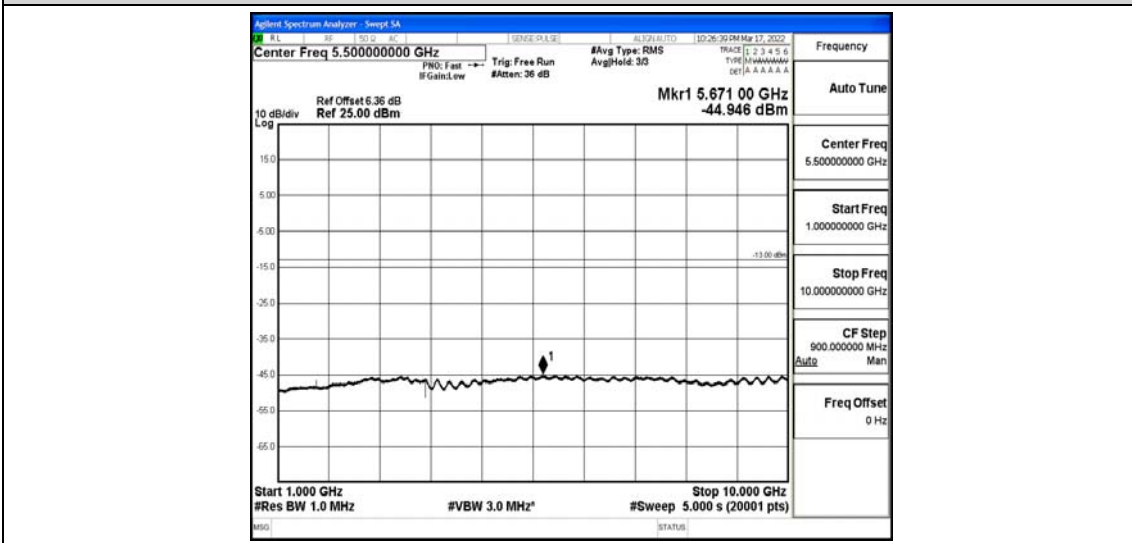

Band26-10MHz-QPSK-26990-1RB#0-Range4:1000~10000MHz