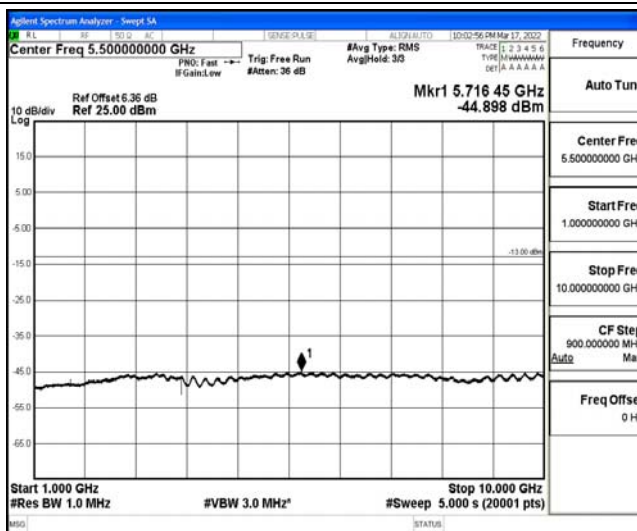

Band26-5MHz-16QAM-26815-1RB#0-Range4:1000~10000MHz