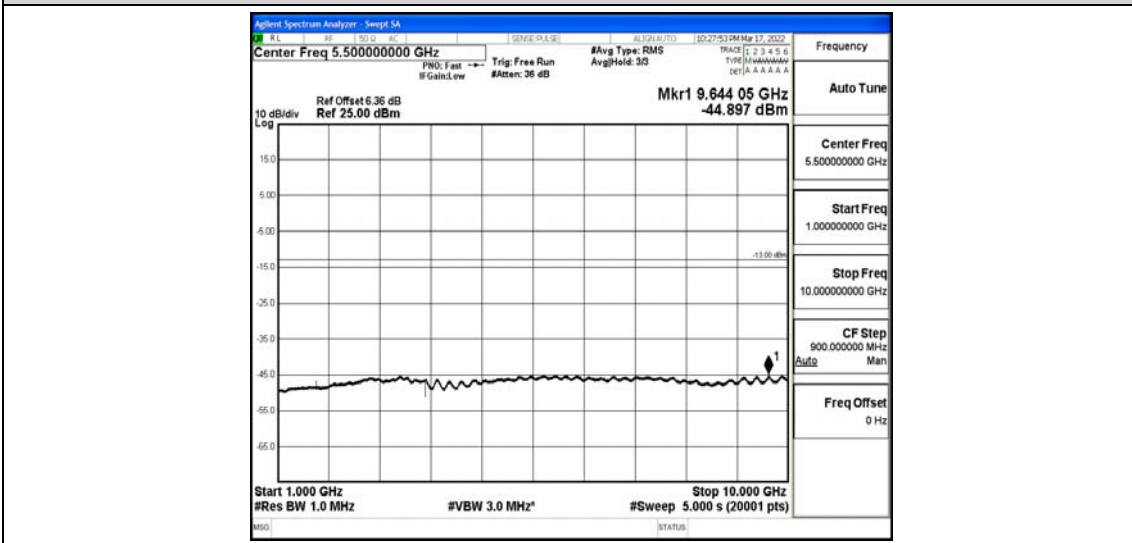

Band26-10MHz-16QAM-26990-1RB#0-Range4:1000~10000MHz