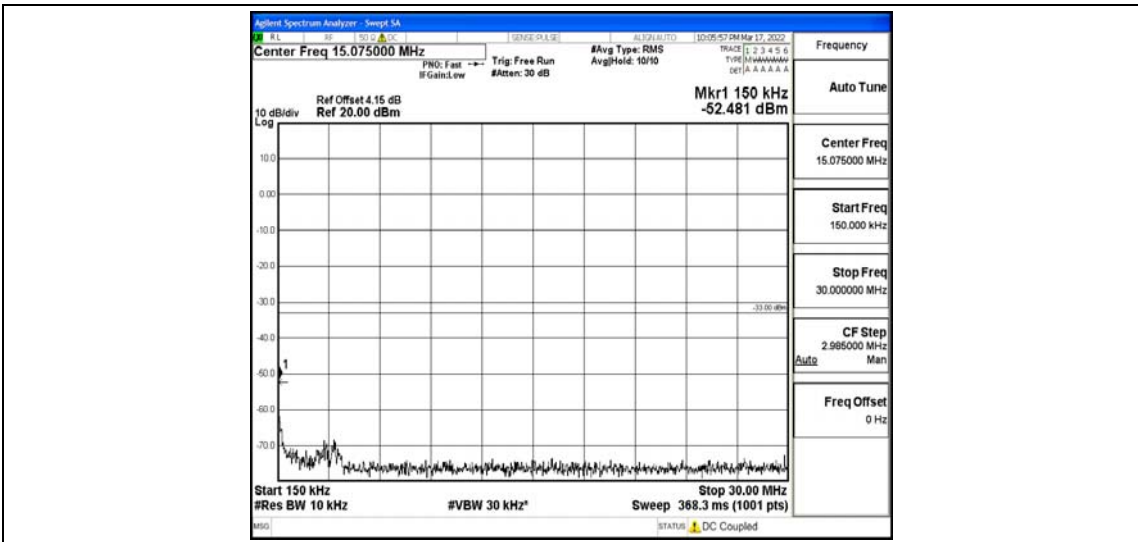

Band26-5MHz-QPSK-27015-1RB#0-Range2:0.15~30MHz