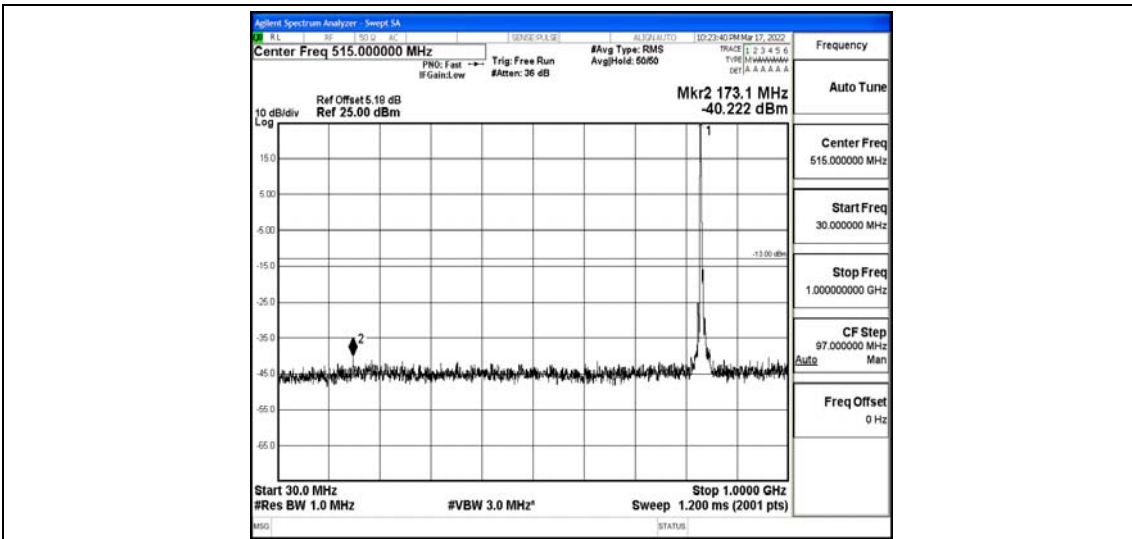

Band26-10MHz-QPSK-26915-1RB#0-Range3:30~1000MHz