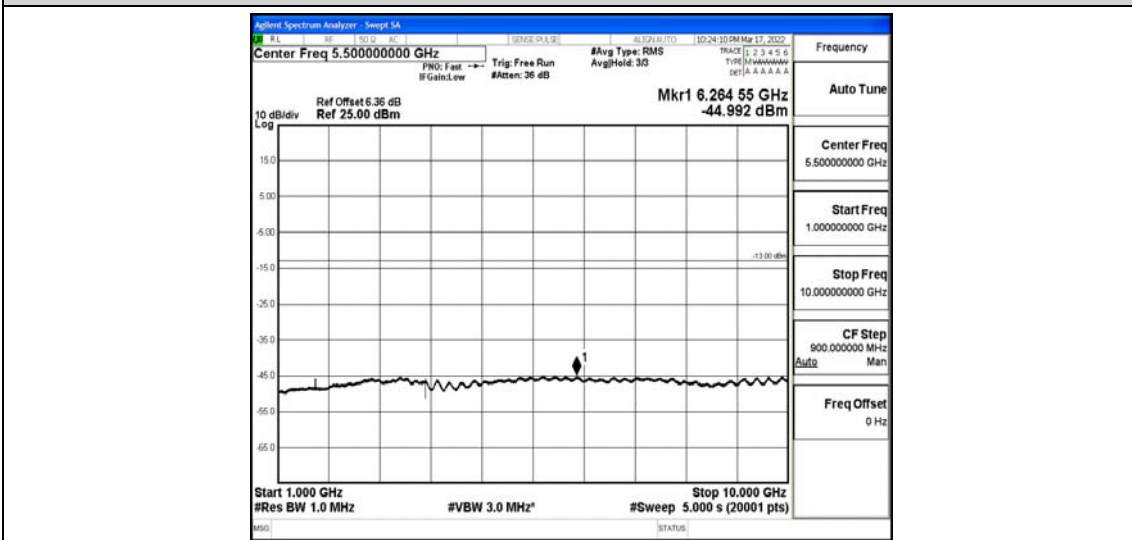

Band26-10MHz-QPSK-26915-1RB#0-Range1:0.009~0.15MHz

Band26-10MHz-QPSK-26915-1RB#0-Range2:0.15~30MHz

Band26-10MHz-QPSK-26915-1RB#0-Range3:30~1000MHz

Band26-10MHz-QPSK-26915-1RB#0-Range4:1000~10000MHz

Band26-10MHz-QPSK-26990-1RB#0-Range1:0.009~0.15MHz