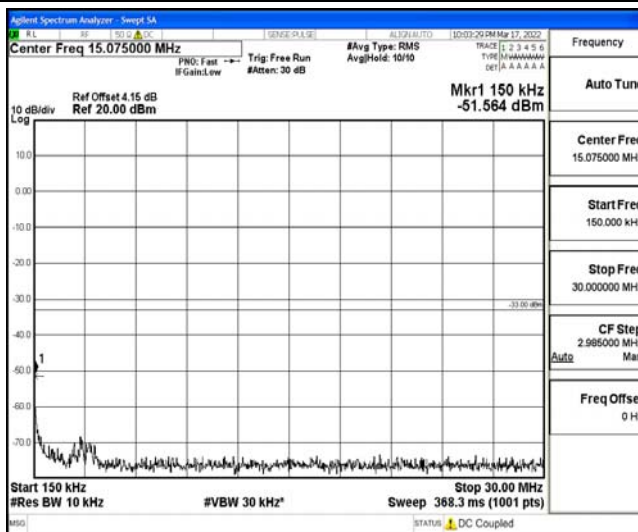

Band26-5MHz-QPSK-26915-1RB#0-Range2:0.15~30MHz