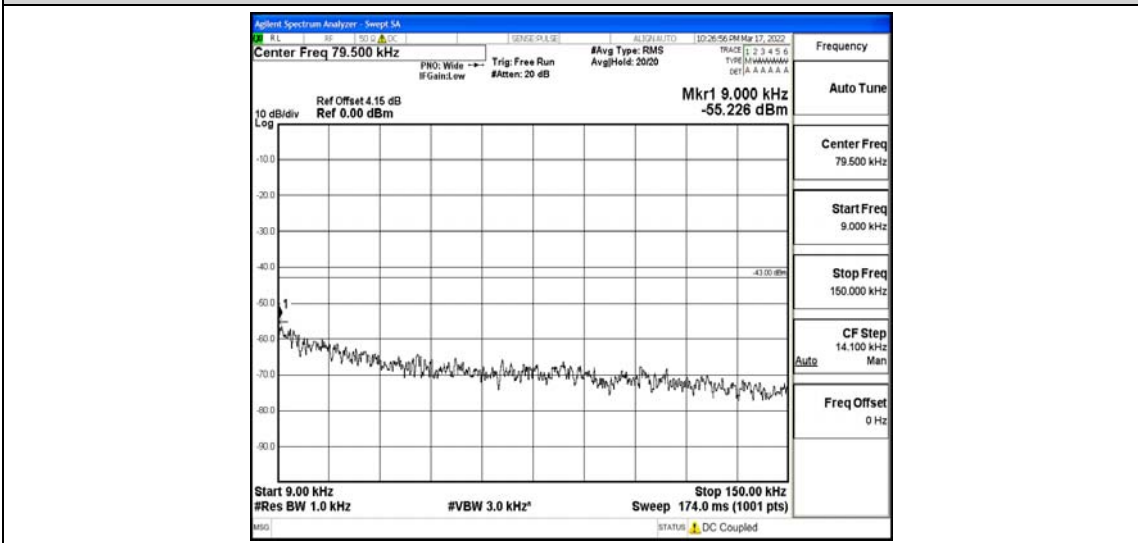

Band26-10MHz-16QAM-26990-1RB#0-Range1: 0.009~0.15MHz