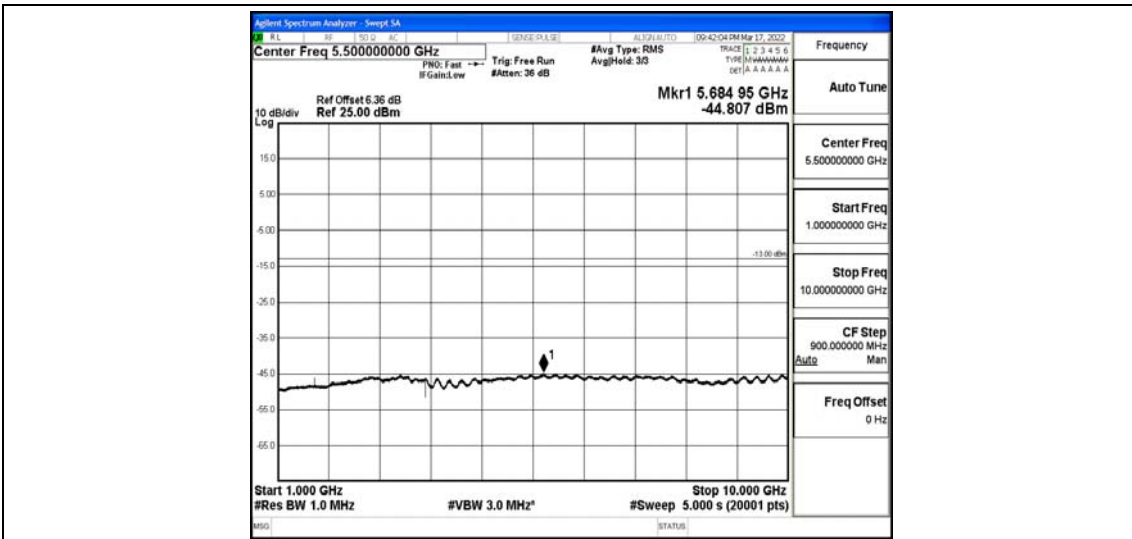

Band26-3MHz-16QAM-26805-1RB#0-Range1:0.009~0.15MHz

Band26-3MHz-16QAM-26805-1RB#0-Range2:0.15~30MHz

Band26-3MHz-16QAM-26805-1RB#0-Range3:30~1000MHz

Band26-3MHz-16QAM-26805-1RB#0-Range4:1000~10000MHz

Band26-3MHz-16QAM-26915-1RB#0-Range1:0.009~0.15MHz