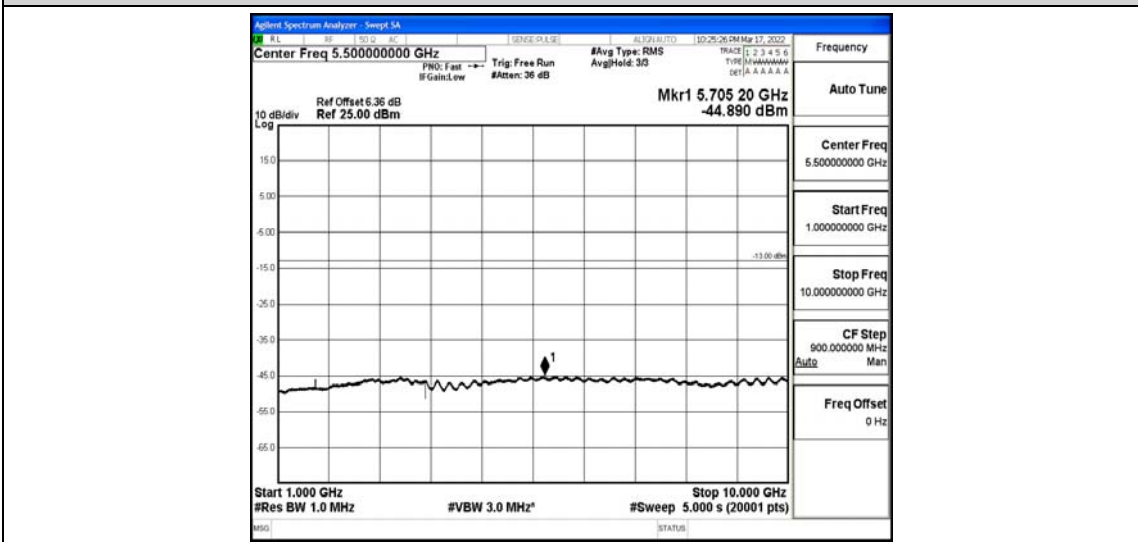

Band26-10MHz-16QAM-26915-1RB#0-Range4: 1000~10000MHz