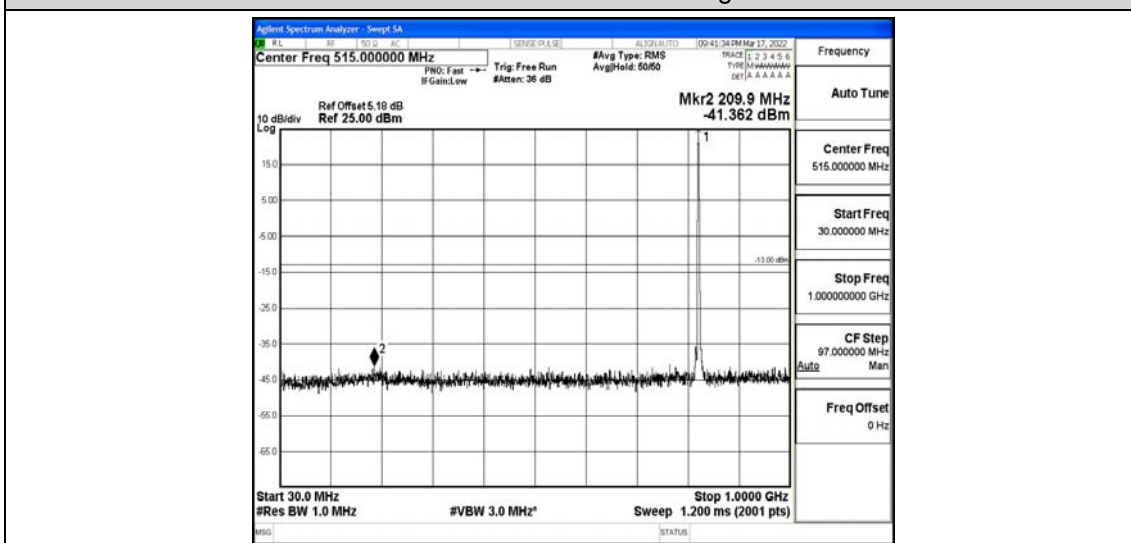

Band26-3MHz-16QAM-26805-1RB#0-Range3:30~1000MHz