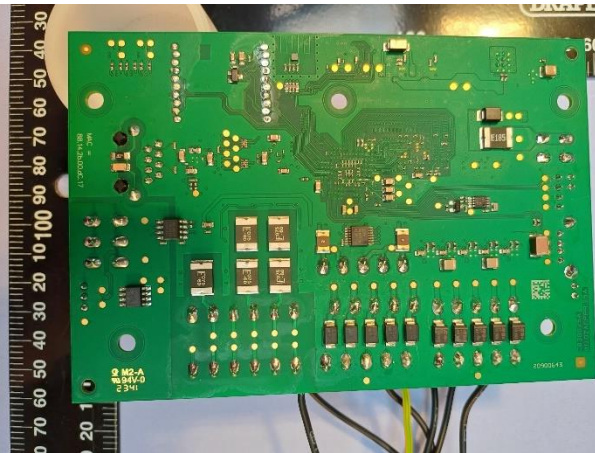

Internal Photos

Product name : Jlink Pro Plus
Applicant : JOZ B.V
FCC ID : 2BGQ2JLINK
IC ID : 32602-JLINK

Test report No.: P000394690 Internal photo module

Table of Contents

| | | |
|----------|------------------------------|----------|
| 2 | Internal Photos | 2 |
| 2.1 | Overview | 2 |
| 2.2 | PCB 1 Top view | 2 |
| 2.3 | PCB 1 Bottom view | 3 |
| 2.4 | Antenna | 3 |
| 2.5 | 802.15.4 module | 3 |
| 2.6 | 802.11 module | 4 |

2 Internal Photos

2.1 Overview

2.2 PCB 1 Top view

2.3 PCB 1 Bottom view

2.4 Antenna

2.5 802.15.4 module

2.6 802.11 module

<<END OF REPORT>>