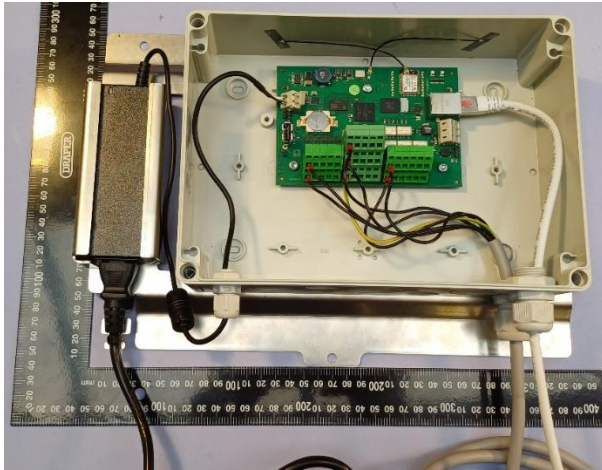

Internal Photos

Product name : Jlink Pro Plus
Applicant : JOZ B.V
FCC ID : 2BGQ2JLINK
IC ID : 32602-JLINK

Test report No.: P000394690 Internal photo module

Table of Contents

| | | |
|----------|------------------------------|----------|
| 2 | Internal Photos | 2 |
| 2.1 | Overview | 2 |
| 2.2 | PCB 1 Top view | 2 |
| 2.3 | PCB 1 Bottom view | 3 |
| 2.4 | Antenna | 3 |
| 2.5 | 802.15.4 module | 3 |
| 2.6 | 802.11 module | 4 |

2 Internal Photos

2.1 Overview

2.2 PCB 1 Top view

2.3 PCB 1 Bottom view

2.4 Antenna

2.5 802.15.4 module

2.6 802.11 module

<<END OF REPORT>>