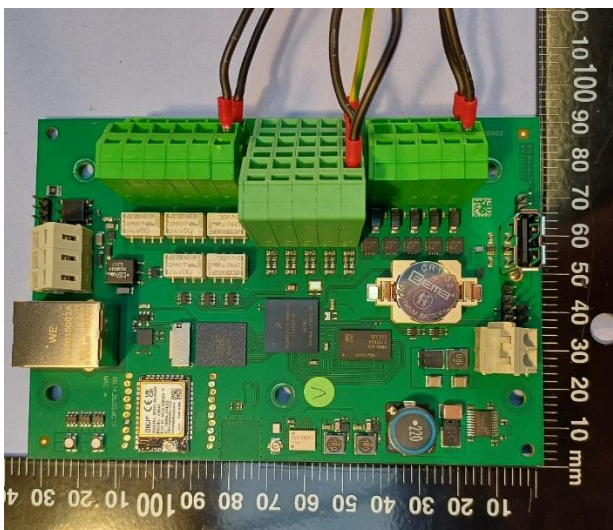

Internal Photos

Product name : Jlink Pro Plus
Applicant : JOZ B.V
FCC ID : 2BGQ2JLINK
IC ID : 32602-JLINK

Test report No.: P000394690 Internal photo module

Table of Contents

| | | |
|----------|------------------------------|----------|
| 2 | Internal Photos | 2 |
| 2.1 | Overview | 2 |
| 2.2 | PCB 1 Top view | 2 |
| 2.3 | PCB 1 Bottom view | 3 |
| 2.4 | Antenna | 3 |
| 2.5 | 802.15.4 module | 3 |
| 2.6 | 802.11 module | 4 |

2 Internal Photos

2.1 Overview

2.2 PCB 1 Top view

2.3 PCB 1 Bottom view

2.4 Antenna

2.5 802.15.4 module

2.6 802.11 module

<<END OF REPORT>>