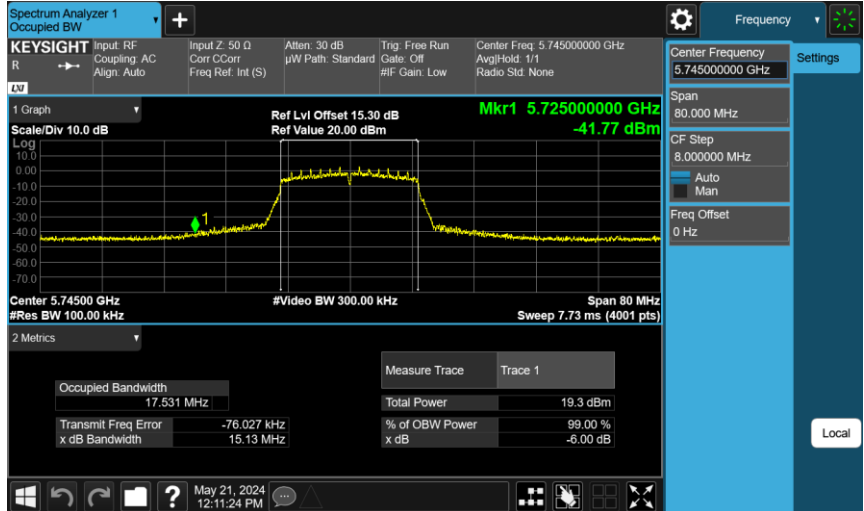

802.11ac VHT40_ANT-1

6 dB Bandwidth

802.11a_ANT-0

802.11ac VHT20_ANT-0

5745 MHz

5785 MHz

5825 MHz

802.11ac VHT40_ANT-0

5710 MHz

5755 MHz

5795 MHz

802.11ac VHT80_ANT-0

5690 MHz

5775 MHz

802.11ac VHT20_ANT-1

802.11ac VHT80_ANT-1