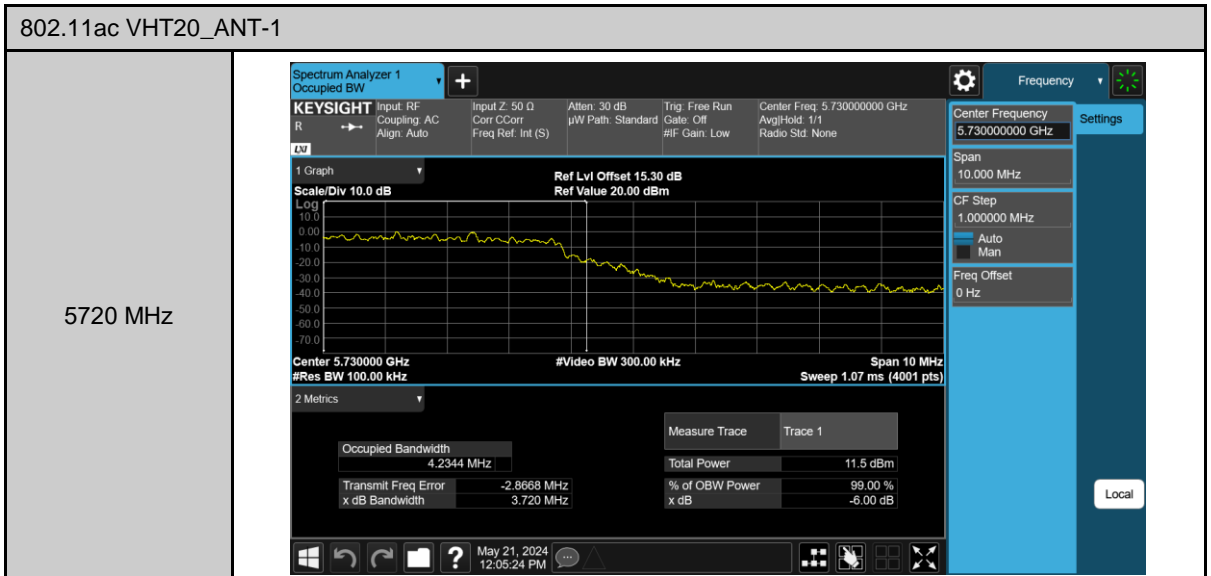

5710 MHz

5755 MHz

5795 MHz

802.11ac VHT80_ANT-0

5690 MHz

5775 MHz

802.11ac VHT20_ANT-1

802.11ac VHT80_ANT-1

5690 MHz

5775 MHz

99% Occupied Bandwidth

802.11ac VHT20_ANT-0

802.11ac VHT40_ANT-0