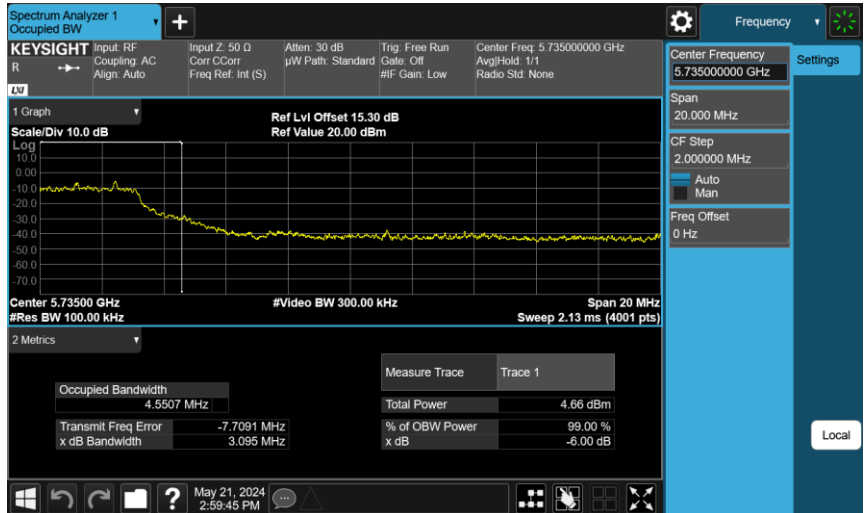

5710 MHz

5755 MHz

5795 MHz

802.11ac VHT80_ANT-0

5690 MHz

5775 MHz

802.11ac VHT20_ANT-1

802.11ac VHT80_ANT-1

5690 MHz

5775 MHz

99% Occupied Bandwidth

802.11ac VHT20_ANT-0

802.11ac VHT40_ANT-0