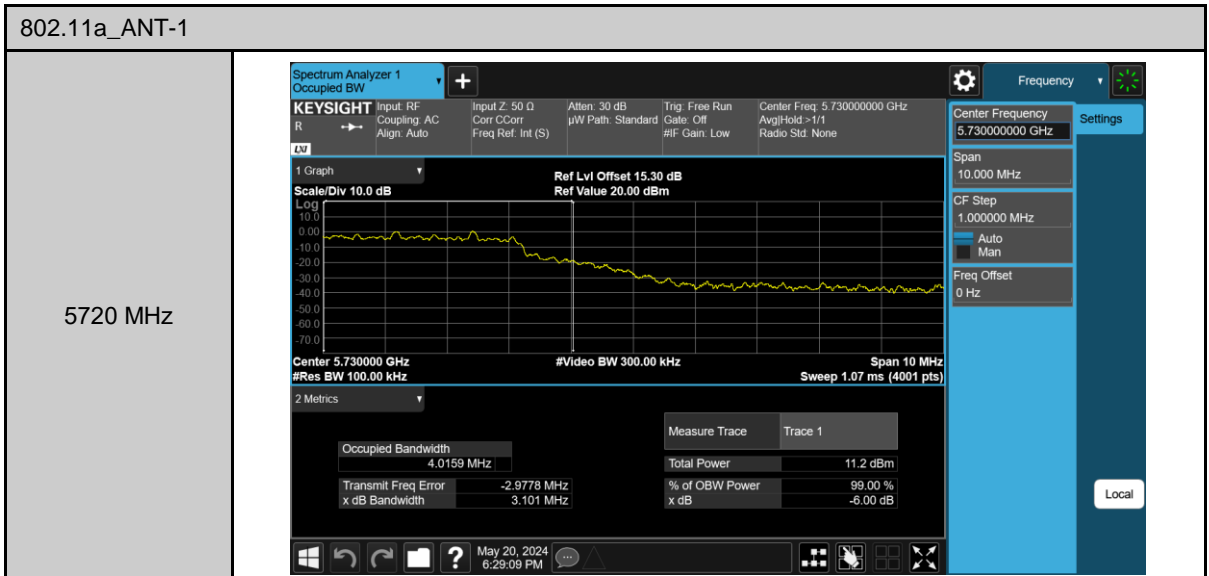

5710 MHz

5755 MHz

5795 MHz

802.11ac VHT80_ANT-0

5690 MHz

5775 MHz

802.11ac VHT20_ANT-1

802.11ac VHT80_ANT-1

5690 MHz

5775 MHz

99% Occupied Bandwidth

802.11ac VHT20_ANT-0

802.11ac VHT40_ANT-0