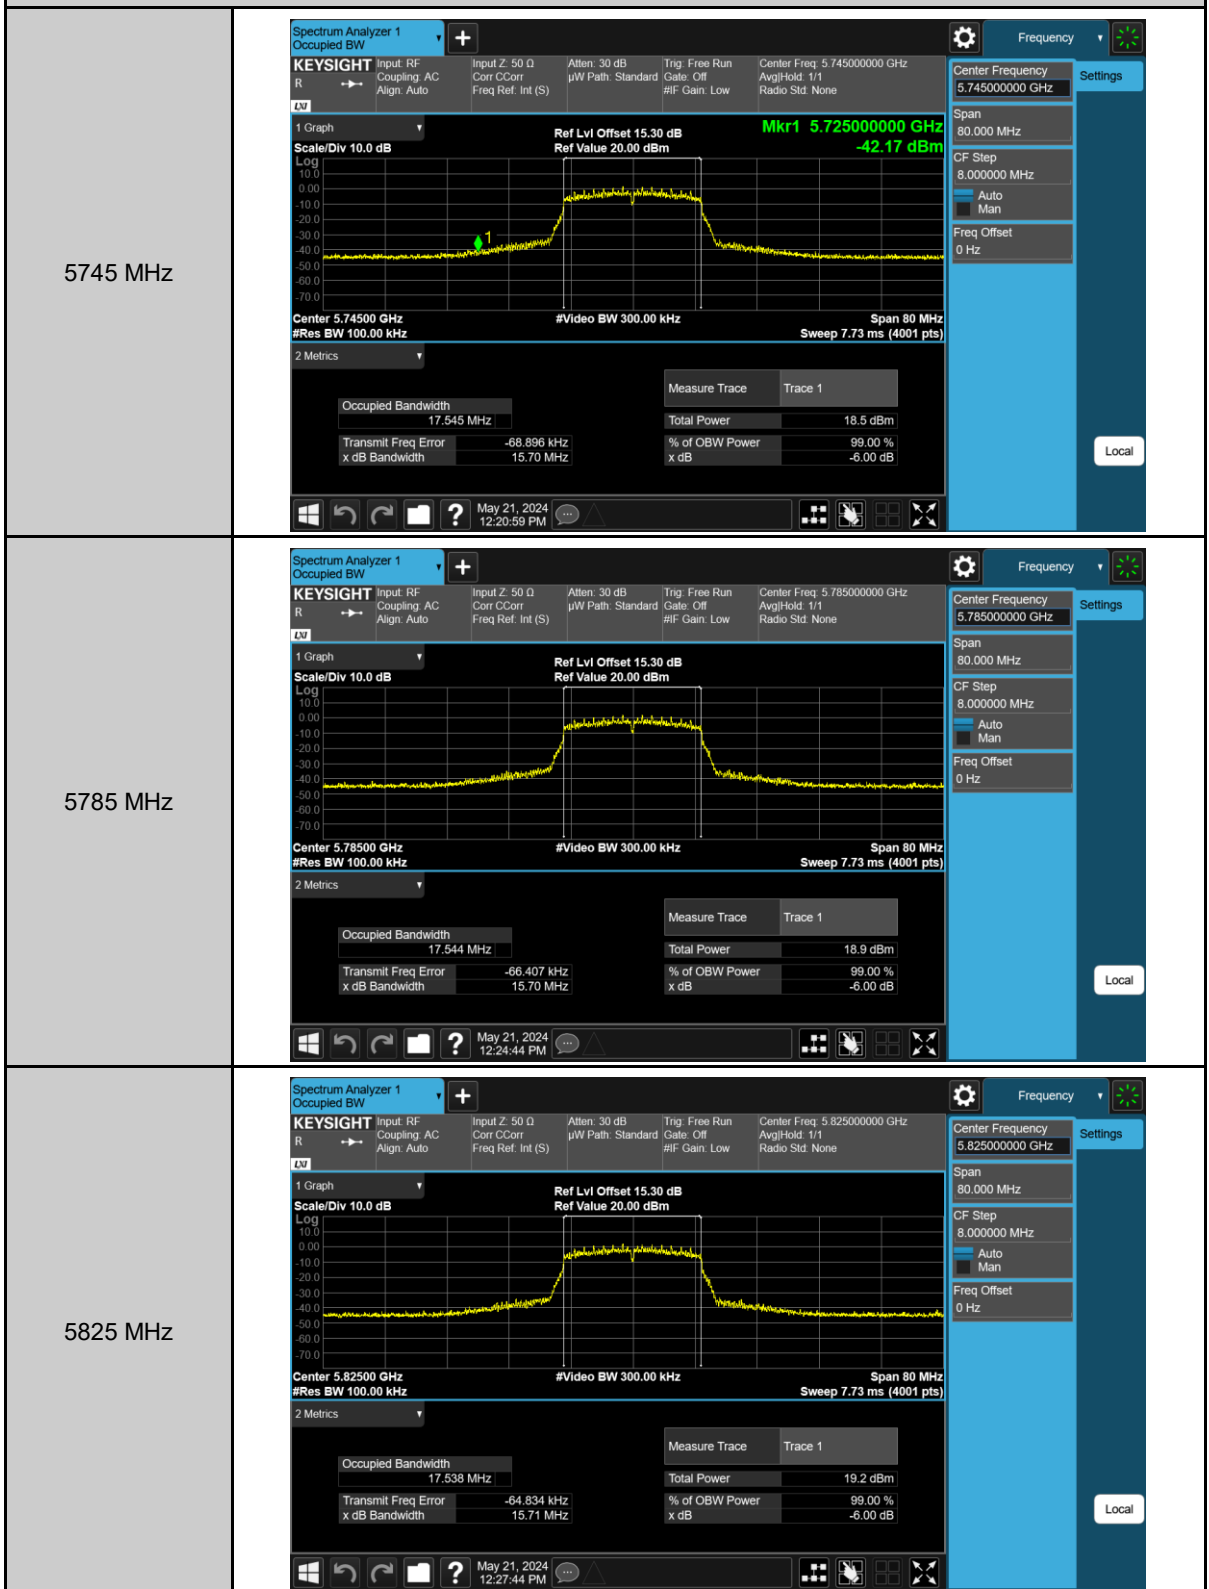

802.11ac VHT40_ANT-1

6 dB Bandwidth

802.11a_ANT-0

802.11ac VHT20_ANT-0

5745 MHz

5785 MHz

5825 MHz

802.11ac VHT40_ANT-0

5710 MHz

5755 MHz

5795 MHz

802.11ac VHT80_ANT-0

5690 MHz

5775 MHz

802.11ac VHT20_ANT-1

802.11ac VHT80_ANT-1

5690 MHz

5775 MHz

99% Occupied Bandwidth

802.11ac VHT20_ANT-0

802.11ac VHT40_ANT-0