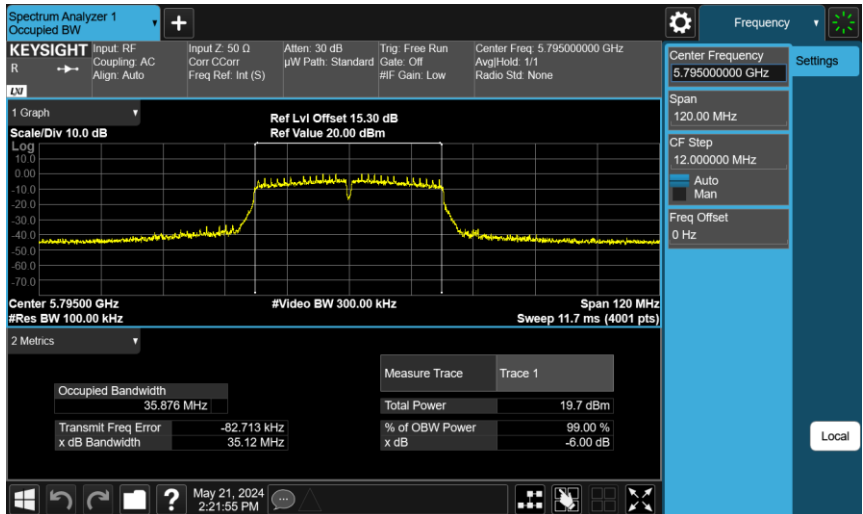

802.11ac VHT40_ANT-1

6 dB Bandwidth

802.11a_ANT-0

802.11ac VHT20_ANT-0

5745 MHz

5785 MHz

5825 MHz

802.11ac VHT40_ANT-0

5710 MHz

5755 MHz

5795 MHz

802.11ac VHT80_ANT-0

5690 MHz

5775 MHz

802.11ac VHT20_ANT-1

802.11ac VHT80_ANT-1