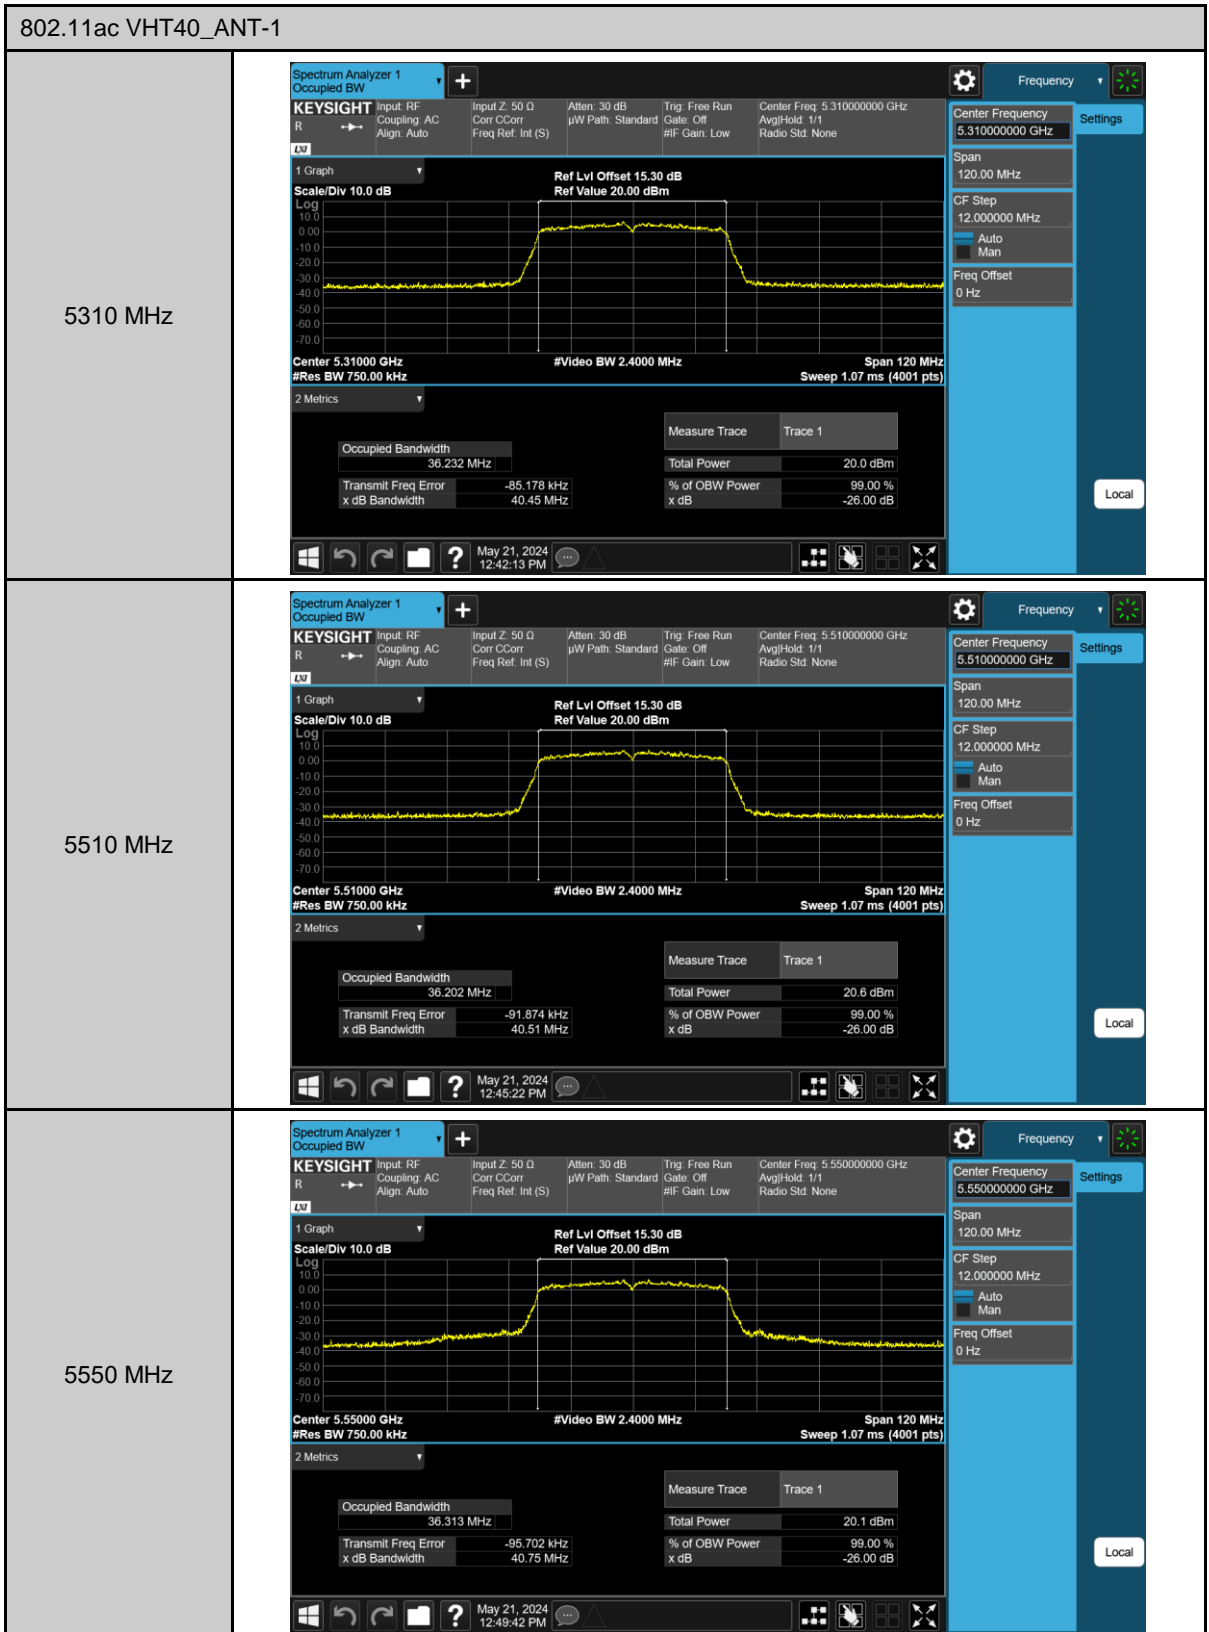

802.11ac VHT40_ANT-1

6 dB Bandwidth

802.11a_ANT-0

802.11ac VHT20_ANT-0

5745 MHz

5785 MHz

5825 MHz

802.11ac VHT40_ANT-0

5710 MHz

5755 MHz

5795 MHz

802.11ac VHT80_ANT-0

5690 MHz

5775 MHz

802.11ac VHT20_ANT-1

802.11ac VHT80_ANT-1

5690 MHz

5775 MHz

99% Occupied Bandwidth

802.11ac VHT20_ANT-0

802.11ac VHT40_ANT-0