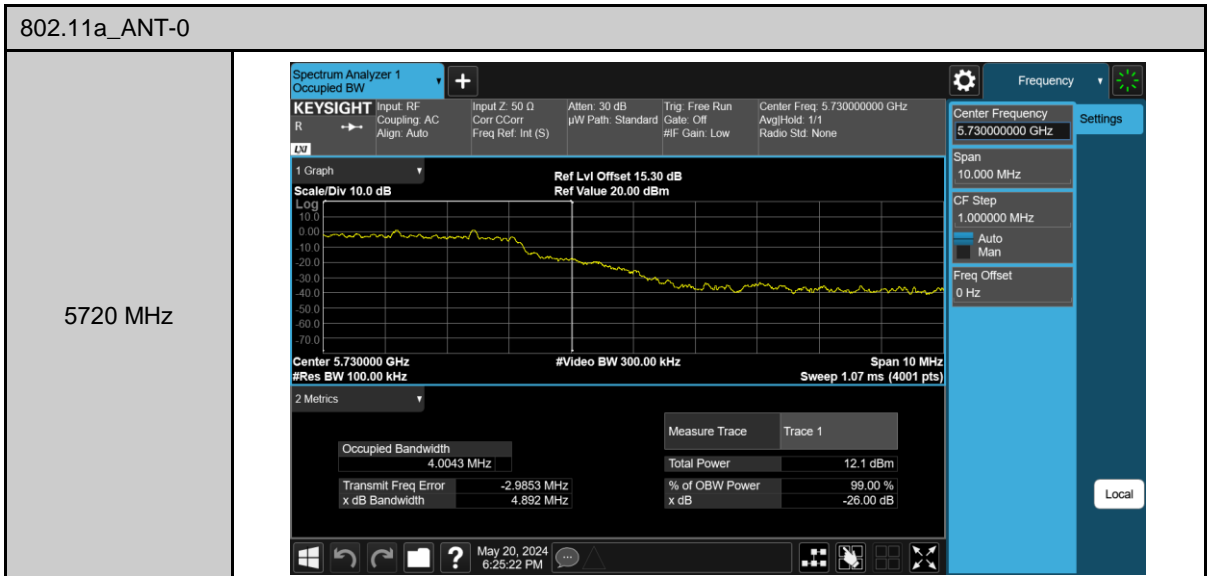

5710 MHz

5755 MHz

5795 MHz

802.11ac VHT80_ANT-0

5690 MHz

5775 MHz

802.11ac VHT20_ANT-1

802.11ac VHT80_ANT-1

5690 MHz

5775 MHz

99% Occupied Bandwidth

802.11ac VHT20_ANT-0

802.11ac VHT40_ANT-0