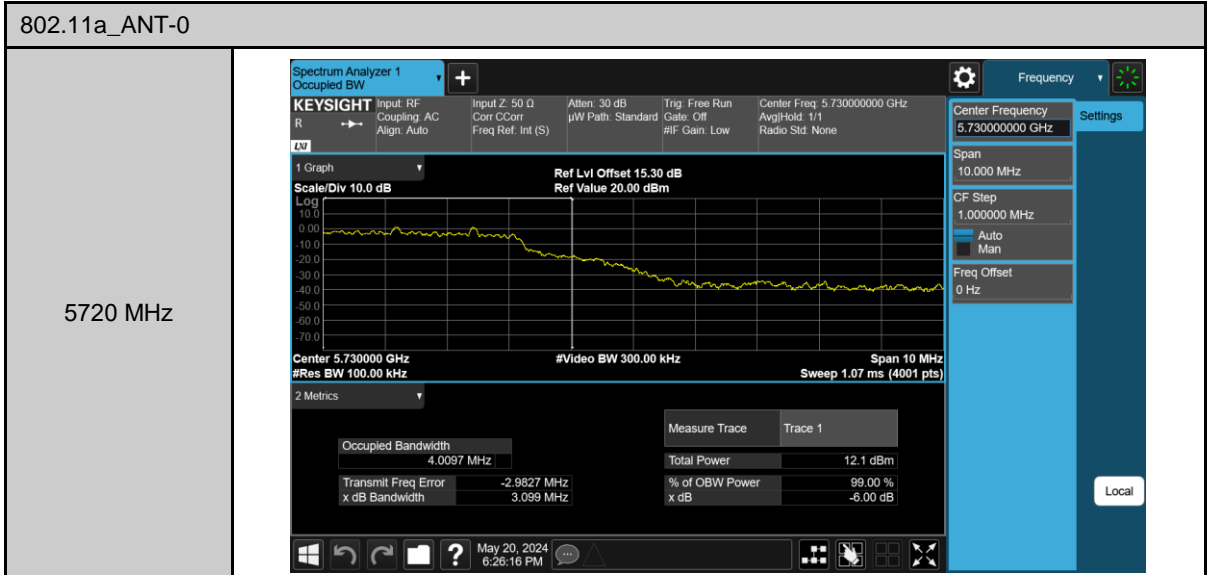

802.11ac VHT40_ANT-1

6 dB Bandwidth

802.11a_ANT-0

802.11ac VHT20_ANT-0

5745 MHz

5785 MHz

5825 MHz

802.11ac VHT40_ANT-0

5710 MHz

5755 MHz

5795 MHz

802.11ac VHT80_ANT-0

5690 MHz

5775 MHz

802.11ac VHT20_ANT-1

802.11ac VHT80_ANT-1

5690 MHz

5775 MHz

99% Occupied Bandwidth

802.11ac VHT20_ANT-0

802.11ac VHT40_ANT-0