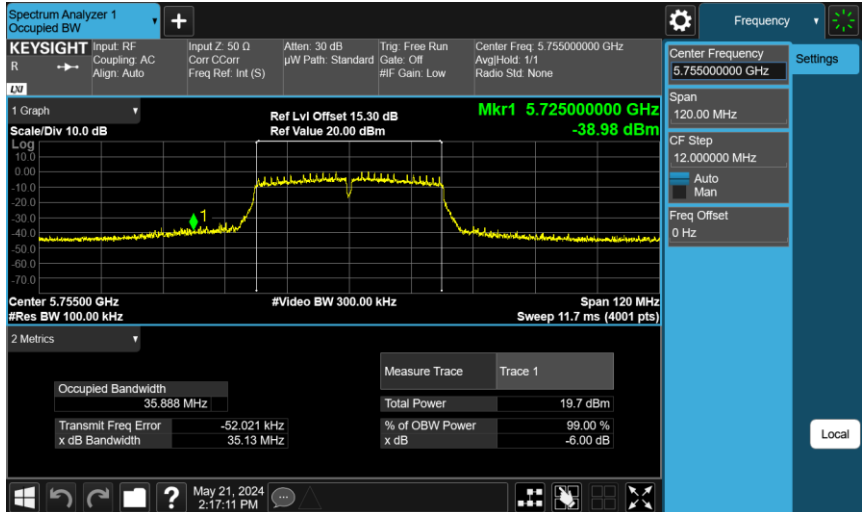

802.11ac VHT40_ANT-1

6 dB Bandwidth

802.11a_ANT-0

802.11ac VHT20_ANT-0

5745 MHz

5785 MHz

5825 MHz

802.11ac VHT40_ANT-0

5710 MHz

5755 MHz

5795 MHz

802.11ac VHT80_ANT-0

5690 MHz

5775 MHz

802.11ac VHT20_ANT-1

802.11ac VHT80_ANT-1