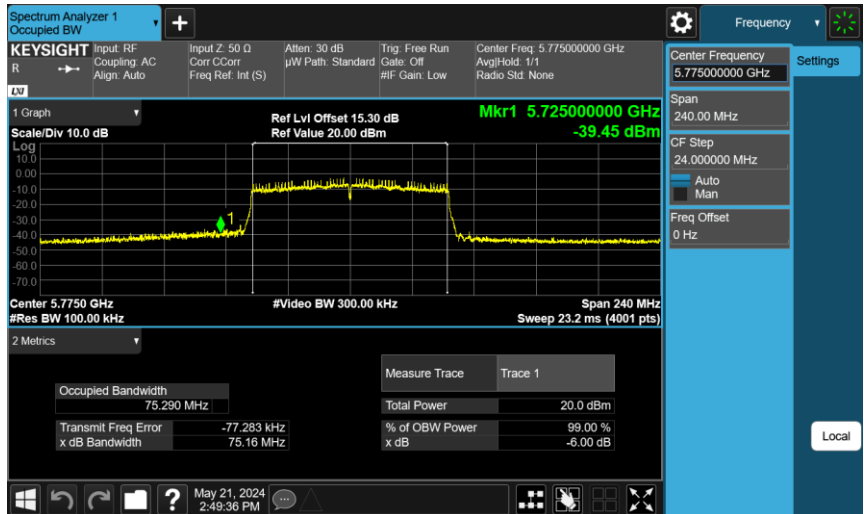

5710 MHz

5755 MHz

5795 MHz

802.11ac VHT80_ANT-0

5690 MHz

5775 MHz

802.11ac VHT20_ANT-1

802.11ac VHT80_ANT-1