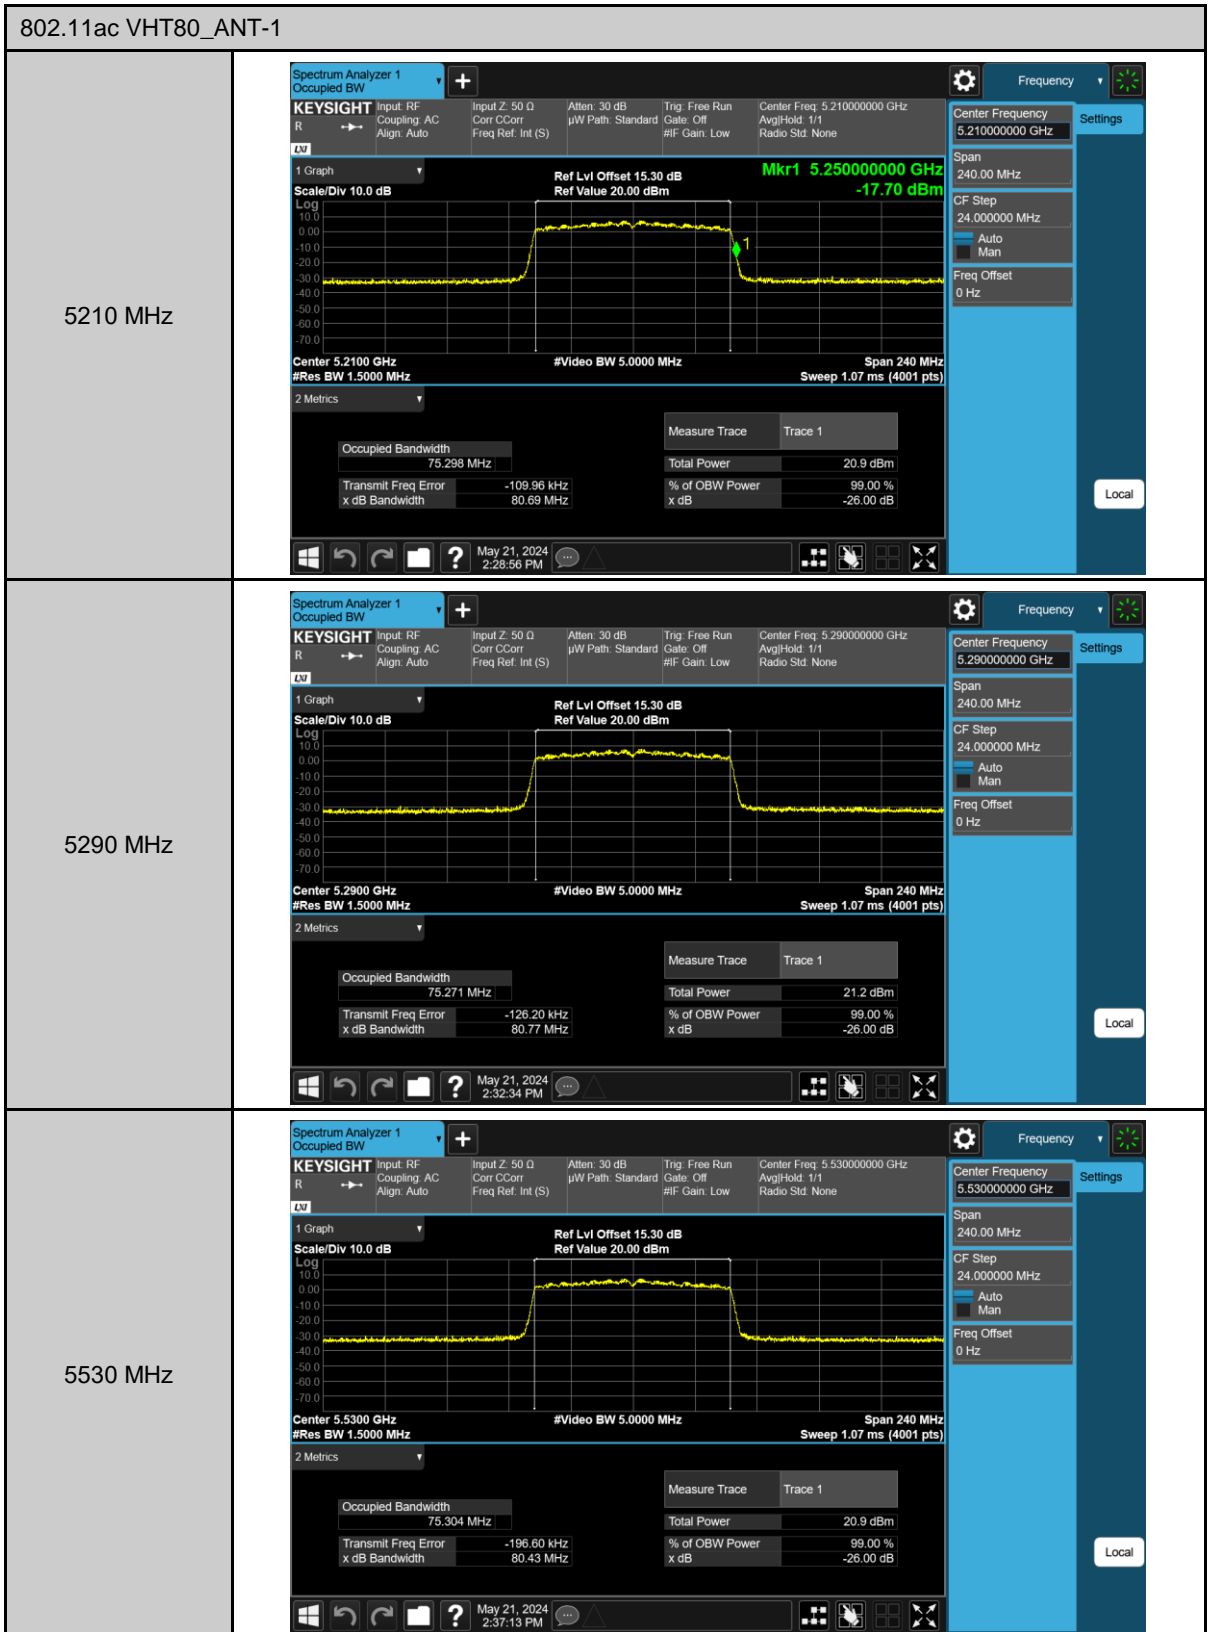

802.11ac VHT40_ANT-1

6 dB Bandwidth

802.11a_ANT-0

802.11ac VHT20_ANT-0

5745 MHz

5785 MHz

5825 MHz

802.11ac VHT40_ANT-0

5710 MHz

5755 MHz

5795 MHz

802.11ac VHT80_ANT-0

5690 MHz

5775 MHz

802.11ac VHT20_ANT-1

802.11ac VHT80_ANT-1

5690 MHz

5775 MHz

99% Occupied Bandwidth

802.11ac VHT20_ANT-0

802.11ac VHT40_ANT-0