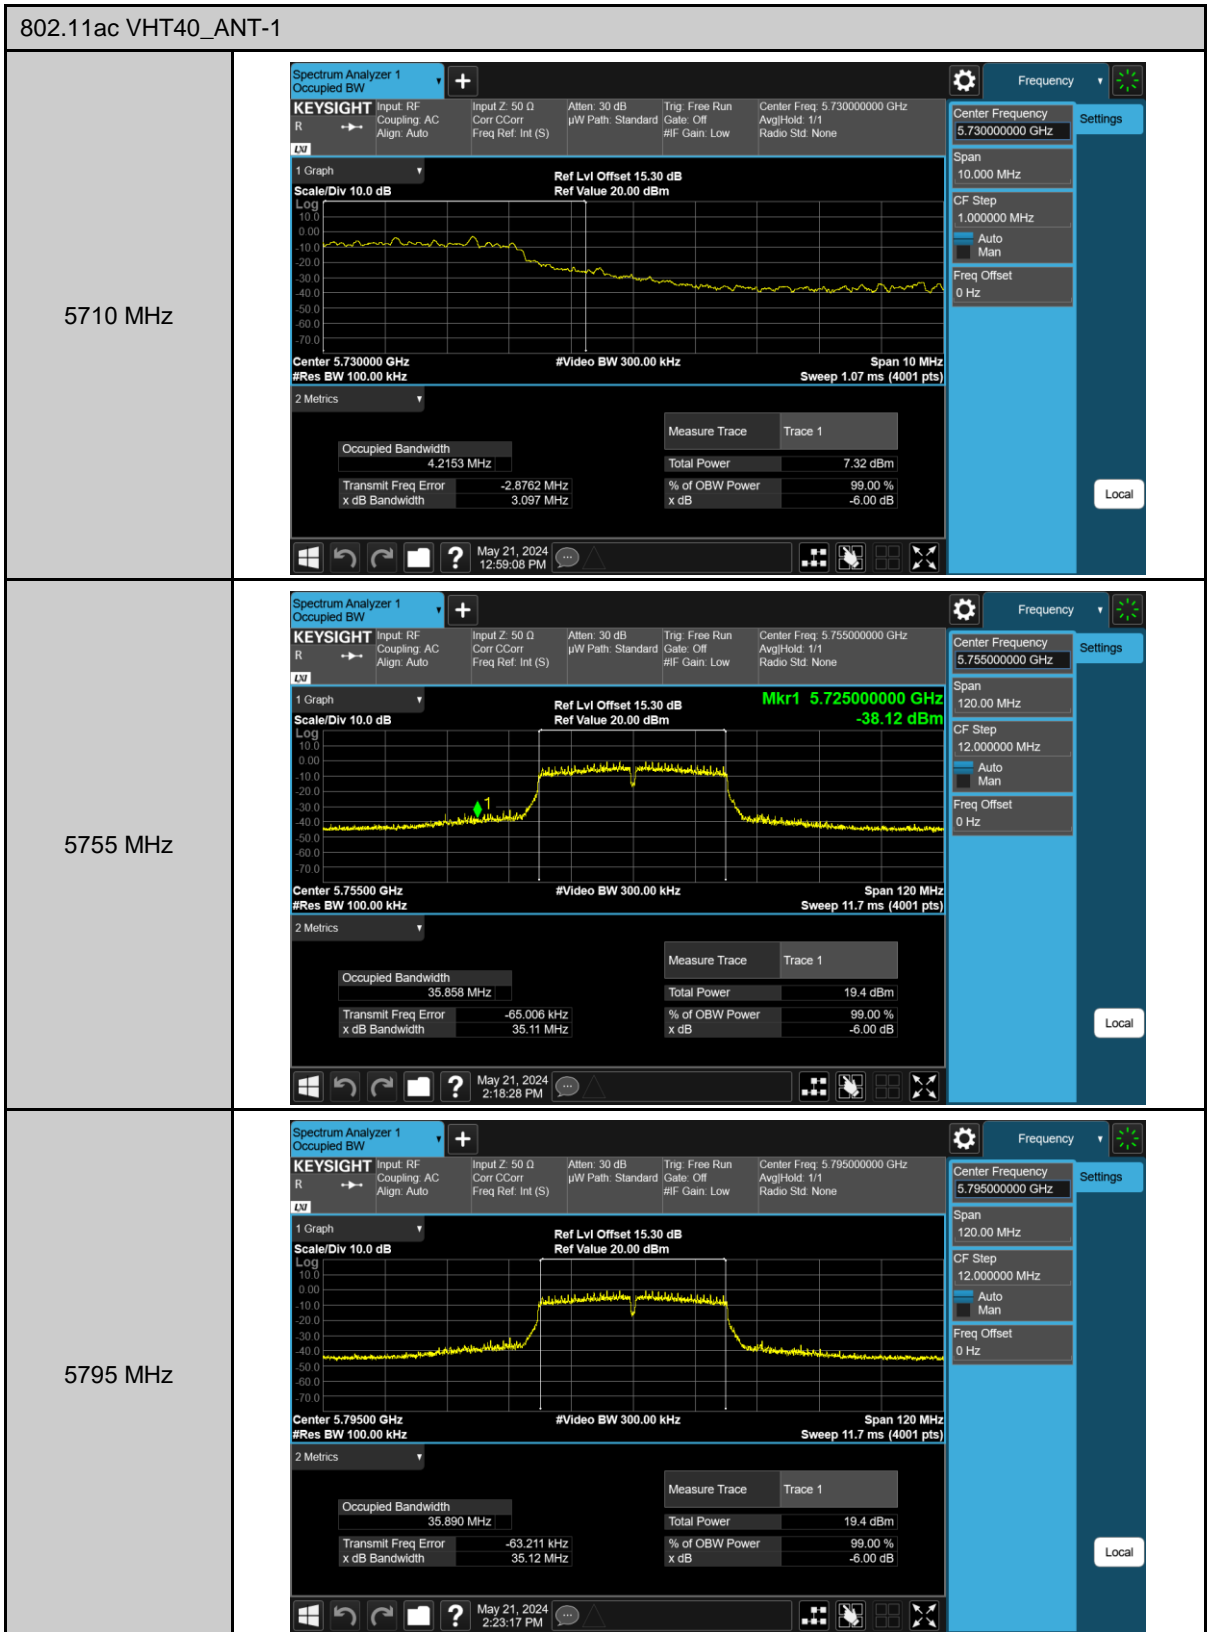

802.11ac VHT40_ANT-1

6 dB Bandwidth

802.11a_ANT-0

802.11ac VHT20_ANT-0

5745 MHz

5785 MHz

5825 MHz

802.11ac VHT40_ANT-0

5710 MHz

5755 MHz

5795 MHz

802.11ac VHT80_ANT-0

5690 MHz

5775 MHz

802.11ac VHT20_ANT-1

802.11ac VHT80_ANT-1

5690 MHz

5775 MHz

99% Occupied Bandwidth

802.11ac VHT20_ANT-0

802.11ac VHT40_ANT-0