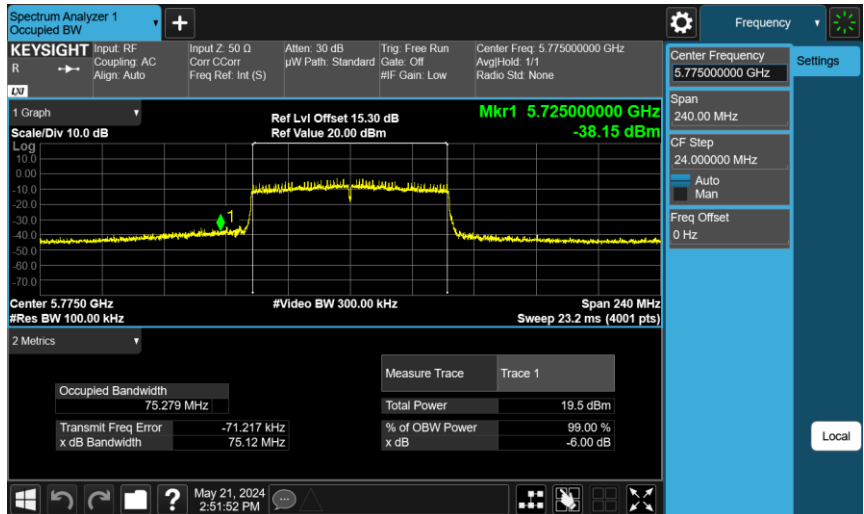

802.11ac VHT80_ANT-1

5690 MHz

5775 MHz