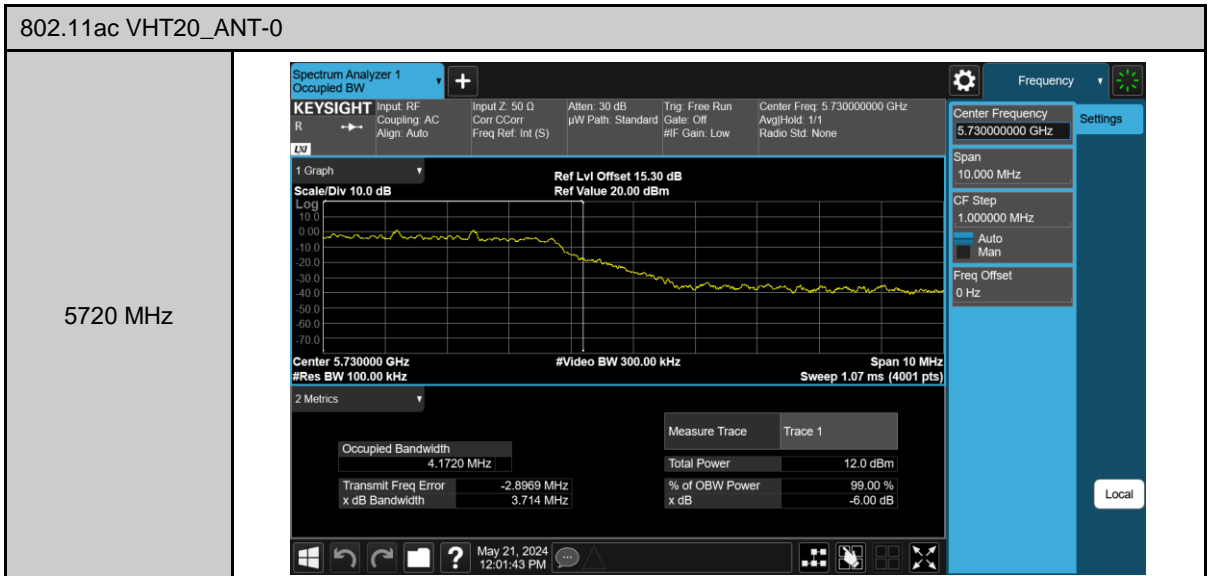

802.11ac VHT40_ANT-1

6 dB Bandwidth

802.11a_ANT-0

802.11ac VHT20_ANT-0

5745 MHz

5785 MHz

5825 MHz

802.11ac VHT40_ANT-0

5710 MHz

5755 MHz

5795 MHz

802.11ac VHT80_ANT-0

5690 MHz

5775 MHz

802.11ac VHT20_ANT-1

802.11ac VHT80_ANT-1