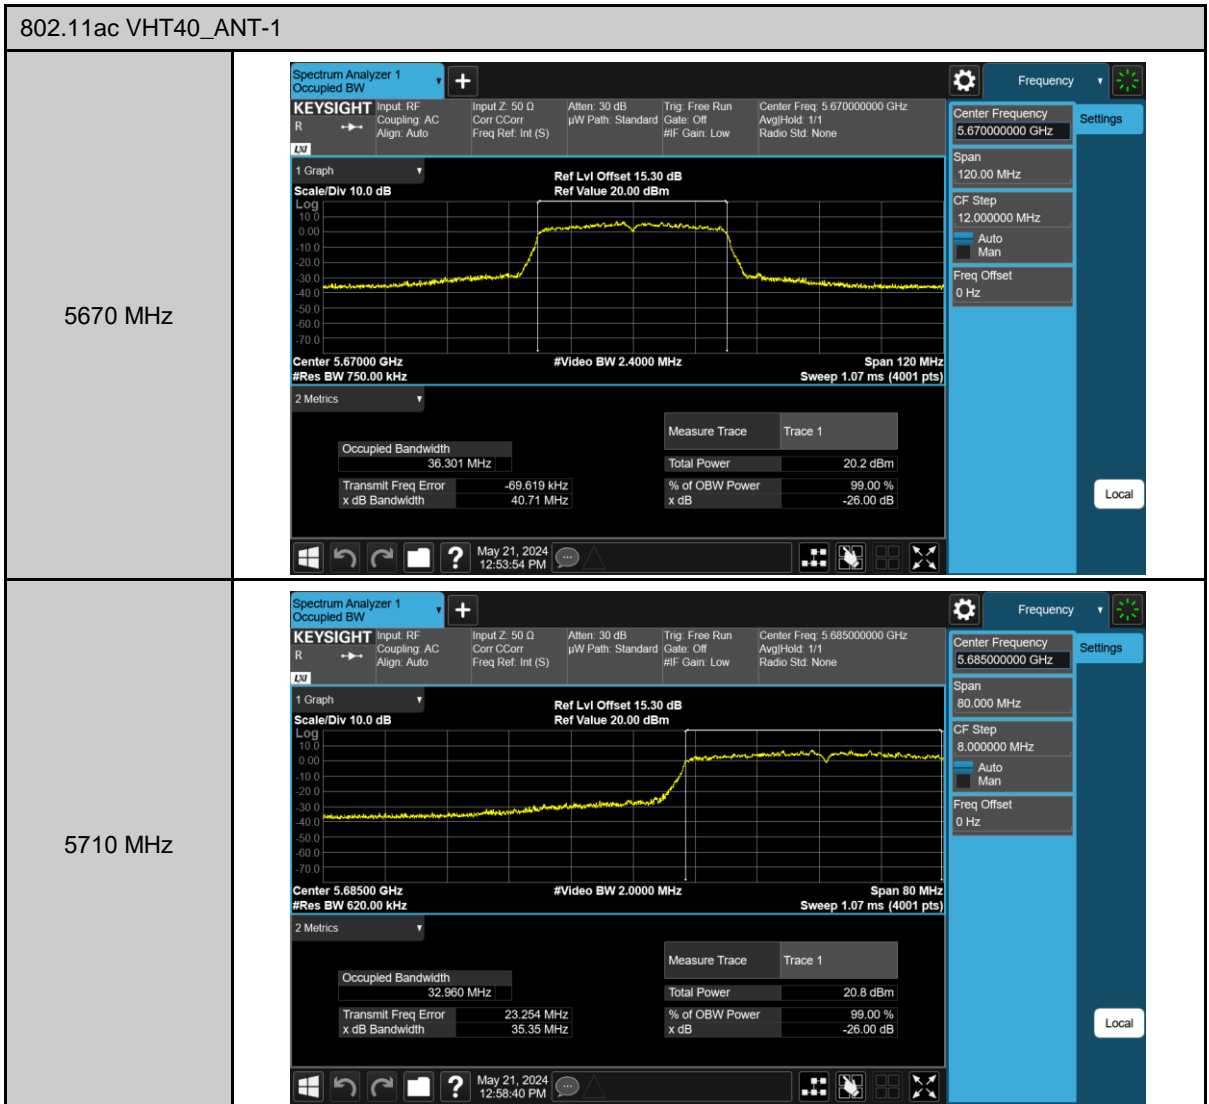

802.11ac VHT40_ANT-1

6 dB Bandwidth

802.11a_ANT-0

802.11ac VHT20_ANT-0

5745 MHz

5785 MHz

5825 MHz

802.11ac VHT40_ANT-0

5710 MHz

5755 MHz

5795 MHz

802.11ac VHT80_ANT-0

5690 MHz

5775 MHz

802.11ac VHT20_ANT-1

802.11ac VHT80_ANT-1

5690 MHz

5775 MHz

99% Occupied Bandwidth

802.11ac VHT20_ANT-0

802.11ac VHT40_ANT-0