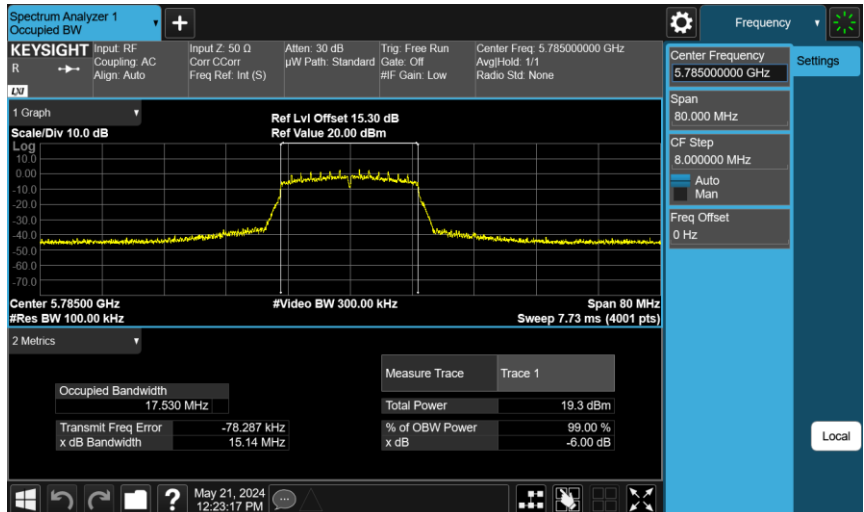

802.11ac VHT40_ANT-1

6 dB Bandwidth

802.11a_ANT-0

802.11ac VHT20_ANT-0

5745 MHz

5785 MHz

5825 MHz

802.11ac VHT40_ANT-0

5710 MHz

5755 MHz

5795 MHz

802.11ac VHT80_ANT-0

5690 MHz

5775 MHz

802.11ac VHT20_ANT-1

802.11ac VHT80_ANT-1