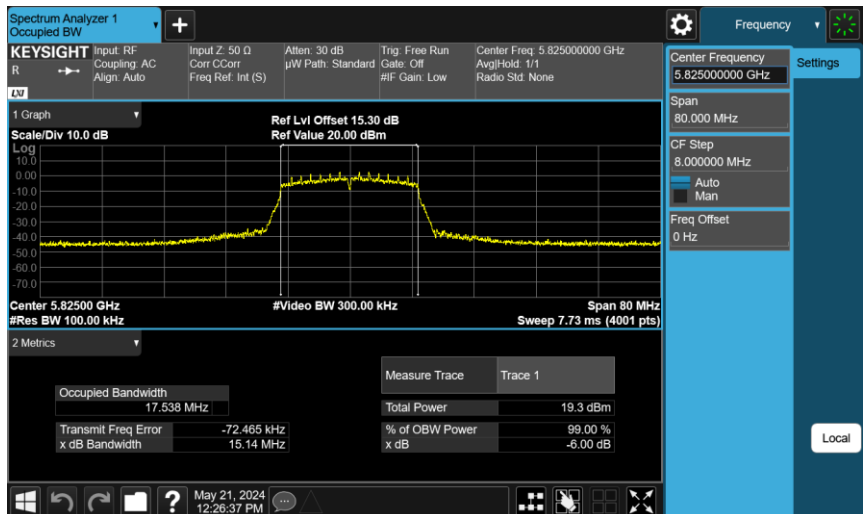

802.11ac VHT40_ANT-1

6 dB Bandwidth

802.11a_ANT-0

802.11ac VHT20_ANT-0

5745 MHz

5785 MHz

5825 MHz

802.11ac VHT40_ANT-0

5710 MHz

5755 MHz

5795 MHz

802.11ac VHT80_ANT-0

5690 MHz

5775 MHz

802.11ac VHT20_ANT-1

802.11ac VHT80_ANT-1