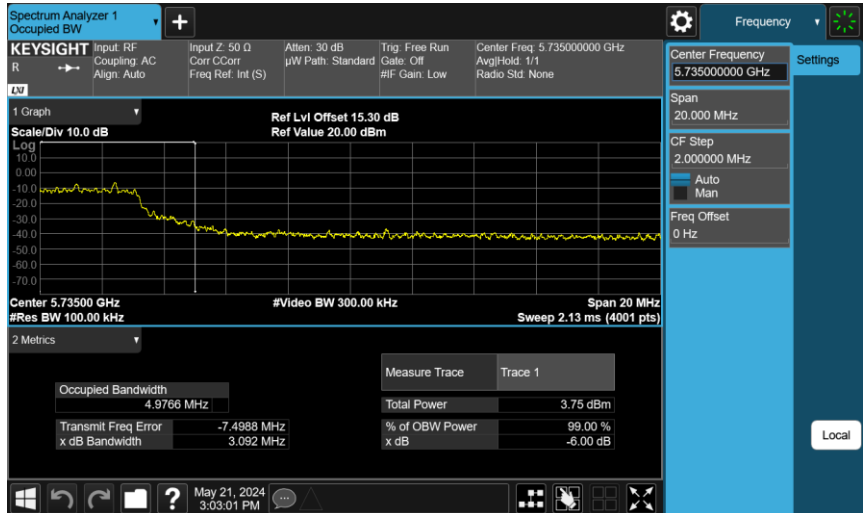

5710 MHz

5755 MHz

5795 MHz

802.11ac VHT80_ANT-0

5690 MHz

5775 MHz

802.11ac VHT20_ANT-1

802.11ac VHT80_ANT-1

5690 MHz

5775 MHz

99% Occupied Bandwidth

802.11ac VHT20_ANT-0

802.11ac VHT40_ANT-0