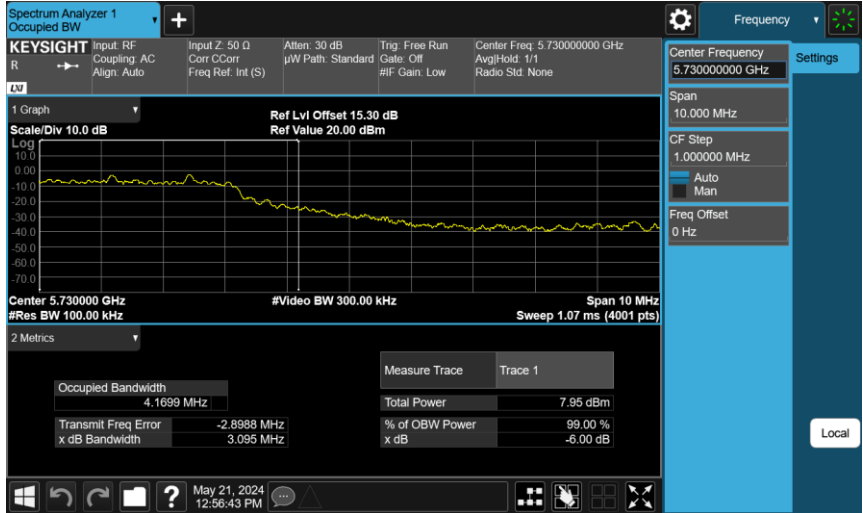

802.11ac VHT40_ANT-1

6 dB Bandwidth

802.11a_ANT-0

802.11ac VHT20_ANT-0

5745 MHz

5785 MHz

5825 MHz

802.11ac VHT40_ANT-0

5710 MHz

5755 MHz

5795 MHz

802.11ac VHT80_ANT-0

5690 MHz

5775 MHz

802.11ac VHT20_ANT-1

802.11ac VHT80_ANT-1