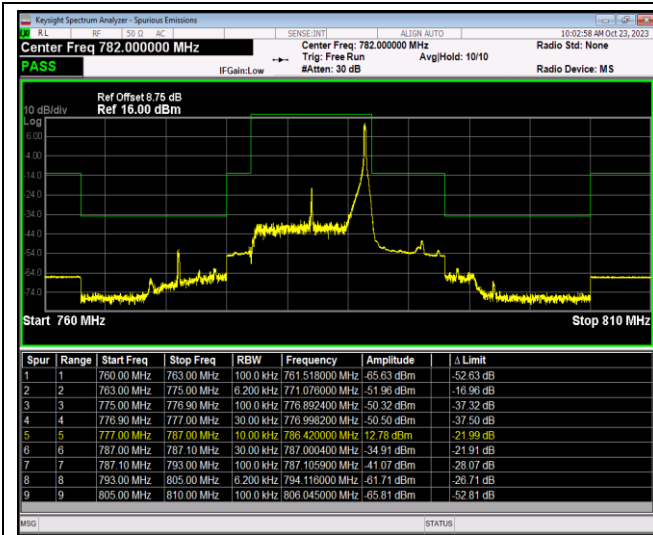

Band13-10MHz-QPSK-23230-1RB#0

Band13-10MHz-QPSK-23230-1RB#49

Band13-10MHz-QPSK-23230-50RB#0

Band13-10MHz-16QAM-23230-1RB#0

Band13-10MHz-16QAM-23230-1RB#49

Band13-10MHz-16QAM-23230-50RB#0

Band13-10MHz-64QAM-23230-1RB#0