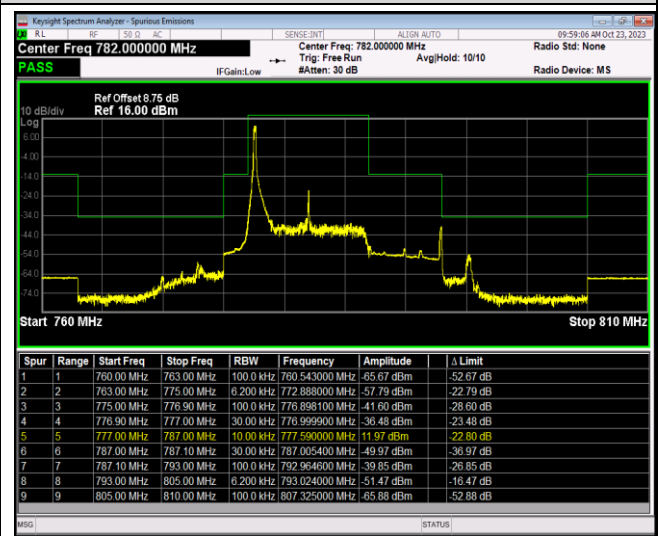

Band13-10MHz-QPSK-23230-1RB#0

Band13-10MHz-QPSK-23230-1RB#49

Band13-10MHz-QPSK-23230-50RB#0

Band13-10MHz-16QAM-23230-1RB#0

Band13-10MHz-16QAM-23230-1RB#49

Band13-10MHz-16QAM-23230-50RB#0

Band13-10MHz-64QAM-23230-1RB#0