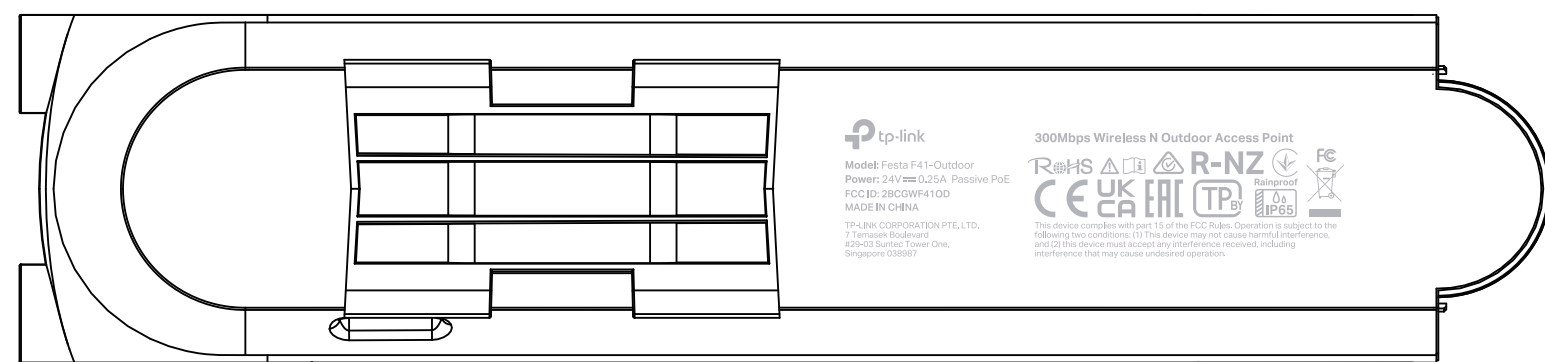

料号:

尺寸图

效果图

菲林图

尺寸: 66*18.4 mm
颜色: Pantone cool gray 6C

尺寸图

菲林图

尺寸: 25.4*8.0 mm
颜色: Pantone cool gray 6C

效果图

深圳市联洲国际技术有限公司			
名称	Festa F41-Outdoor(EU & US) 1.0_主体键帽	颜色	logo
版本	A1		底色
材质			文字
模具	波纹-212	审核	其它
机型版本号			结构工程师
设计	庄剧慈		硬件工程师
完成日期	2024-03-08	核	产品工程师
记录与上一版的区别			平面负责人