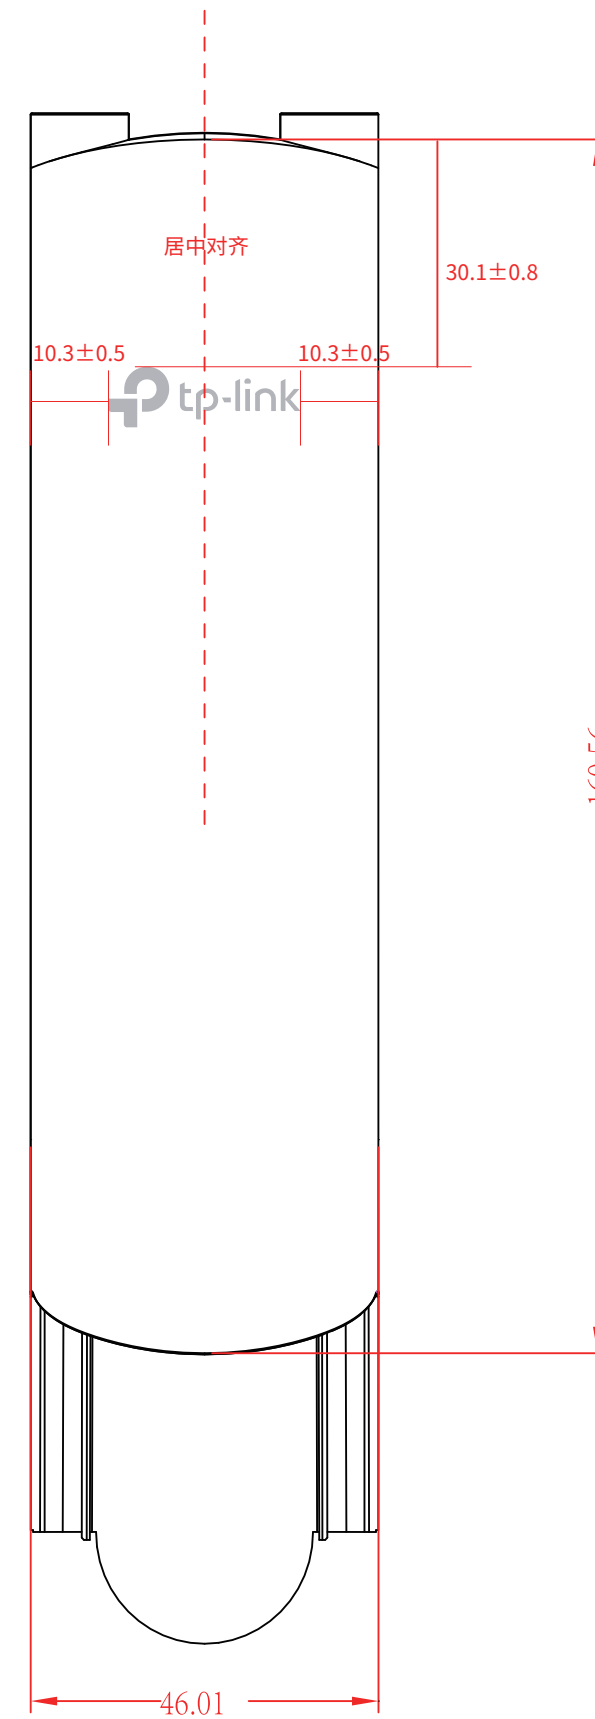

料号:

尺寸图

效果图

菲林图

尺寸: 66*18.4 mm
颜色: Pantone cool gray 6C

尺寸图

菲林图

尺寸: 25.4*8.0 mm
颜色: Pantone cool gray 6C

效果图

深圳市联洲国际技术有限公司			
名称	Festa F41-Outdoor(EU & US) 1.0_主体键帽	颜色	logo
版本	A1		底色
材质			文字
模具	波纹-212	审核	其它
机型版本号			结构工程师
设计	庄剧慈		硬件工程师
完成日期	2024-03-08	核	产品工程师
记录与上一版的区别			平面负责人