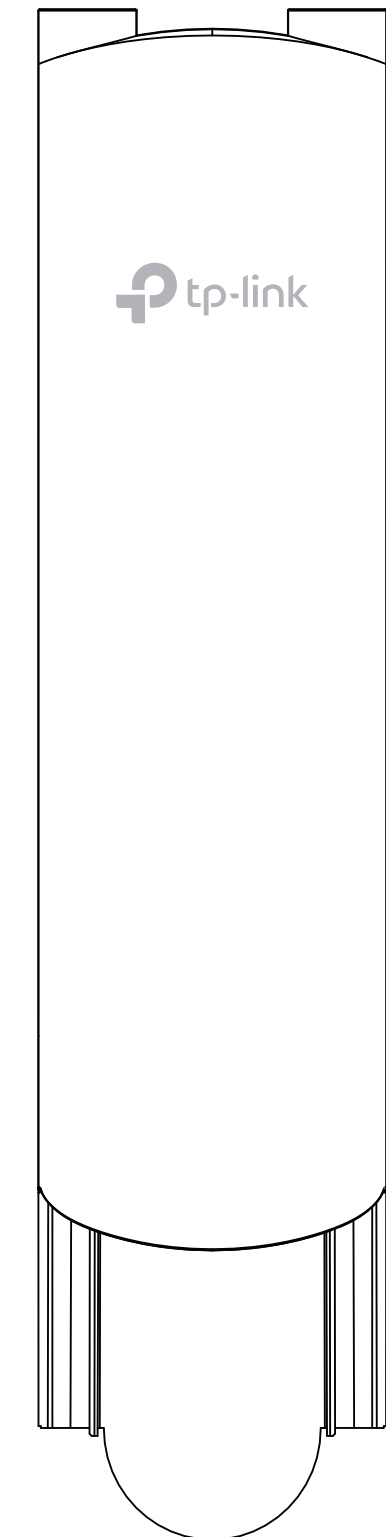

料号:

尺寸图

效果图

菲林图

尺寸: 66*18.4 mm
颜色: Pantone cool gray 6C

尺寸图

菲林图

尺寸: 25.4*8.0 mm
颜色: Pantone cool gray 6C

效果图

深圳市联洲国际技术有限公司			
名称	Festa F41-Outdoor(EU & US) 1.0_主体键帽	颜色	logo
版本	A1		底色
材质			文字
模具	波纹-212	审核	其它
机型版本号			结构工程师
设计	庄剧慈		硬件工程师
完成日期	2024-03-08	核	产品工程师
记录与上一版的区别			平面负责人