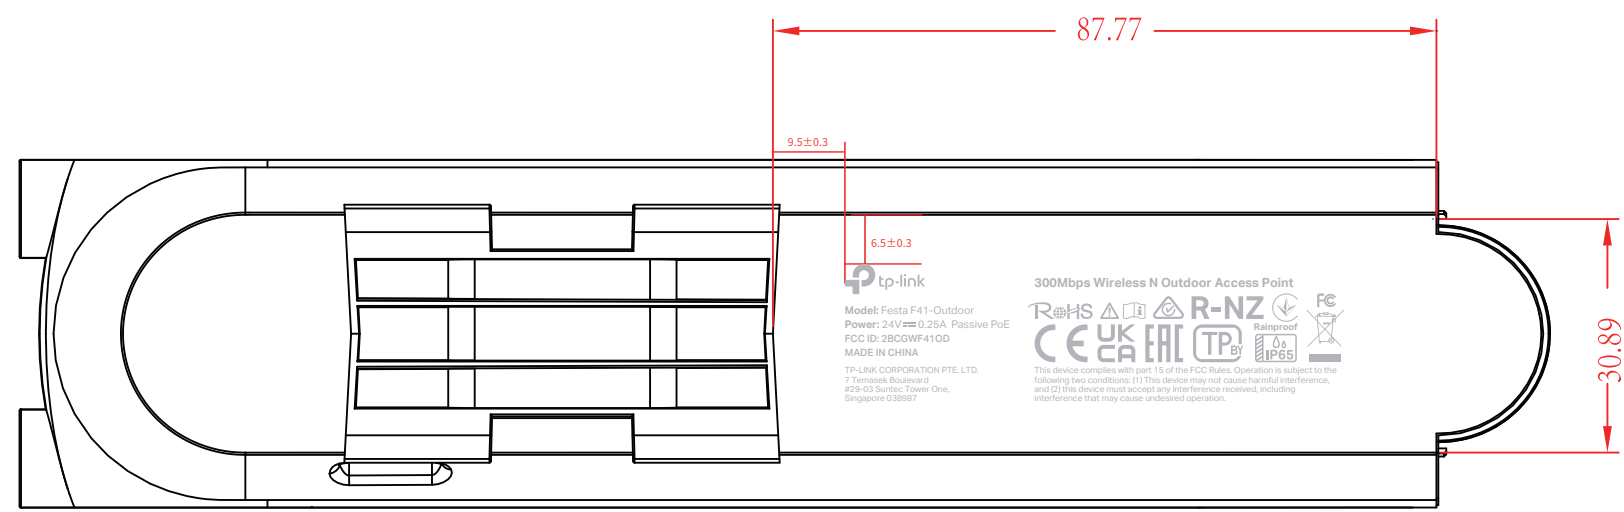

料号:

尺寸图

效果图

菲林图

尺寸: 66*18.4 mm
颜色: Pantone cool gray 6C

尺寸图

菲林图

尺寸: 25.4*8.0 mm
颜色: Pantone cool gray 6C

效果图

深圳市联洲国际技术有限公司			
名称	Festa F41-Outdoor(EU & US) 1.0_主体键帽	颜色	logo
版本	A1		底色
材质			文字
模具	波纹-212	审核	其它
机型版本号			结构工程师
设计	庄剧慈		硬件工程师
完成日期	2024-03-08	核	产品工程师
记录与上一版的区别			平面负责人