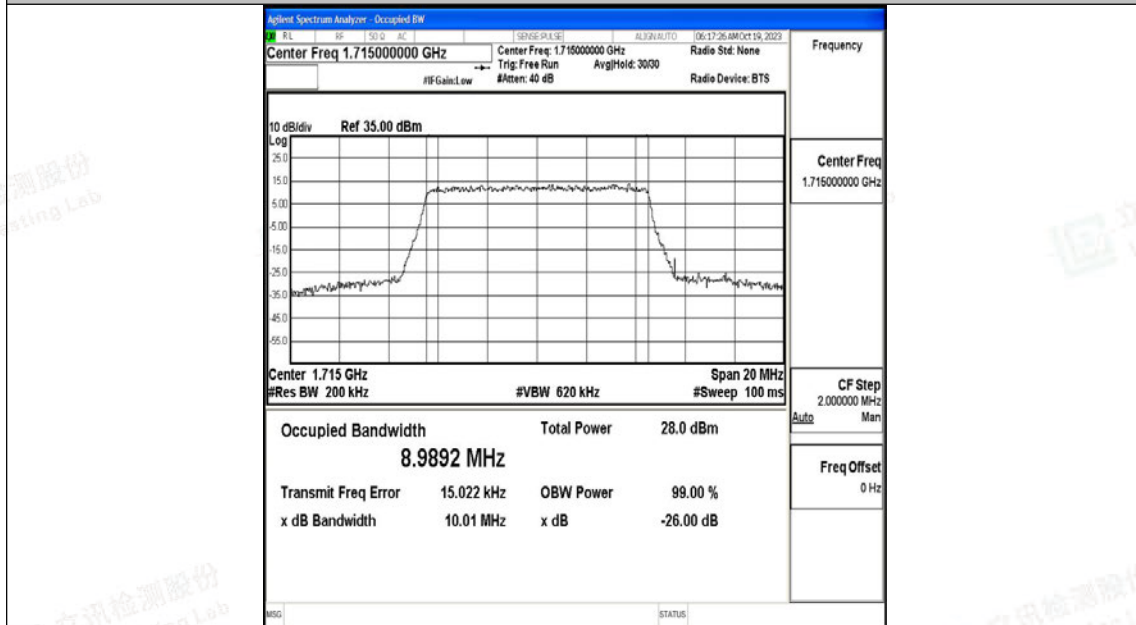

Band66-10MHz-16QAM-132022-50RB#0-PASS