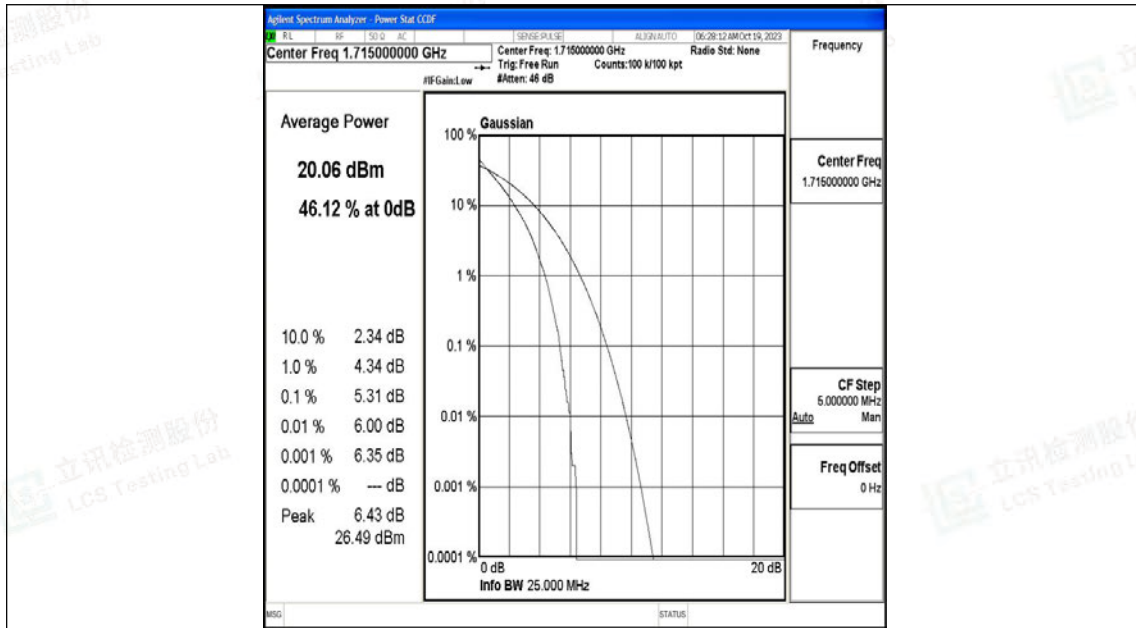

Band66-5MHz-QPSK-131997-25RB#0-PASS

Band66-5MHz-16QAM-131997-25RB#0-PASS

Band66-5MHz-QPSK-132647-25RB#0-PASS

Band66-5MHz-16QAM-132647-25RB#0-PASS

Band66-10MHz-QPSK-132022-50RB#0-PASS

Band66-10MHz-16QAM-132022-50RB#0-PASS