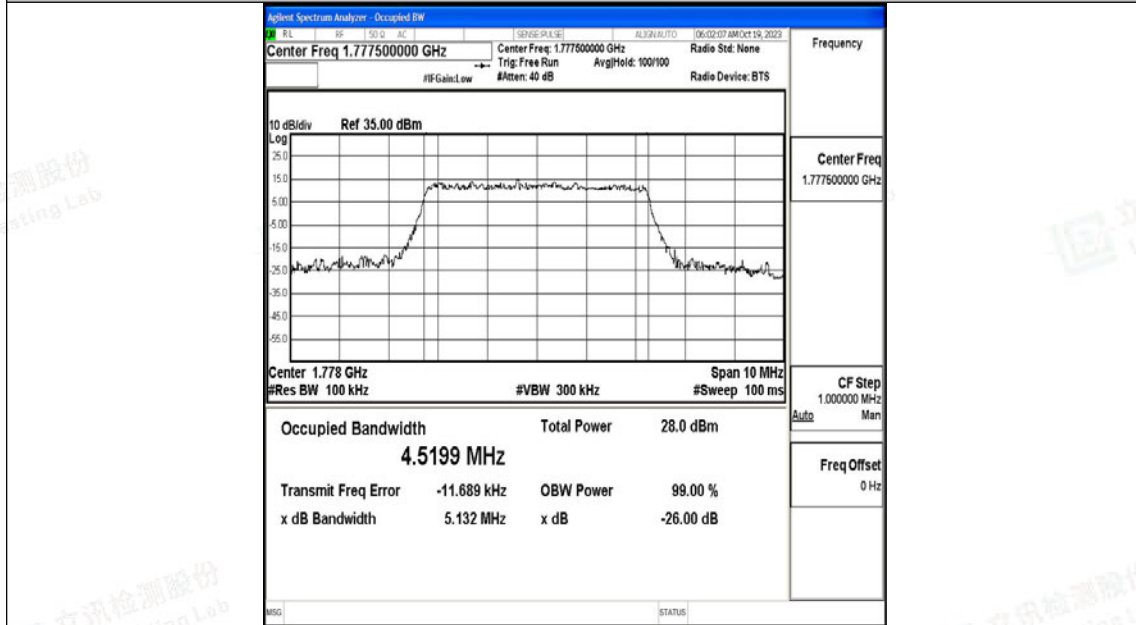

Band66-5MHz-QPSK-131997-25RB#0-PASS

Band66-5MHz-16QAM-131997-25RB#0-PASS

Band66-5MHz-QPSK-132322-25RB#0-PASS

Band66-5MHz-16QAM-132322-25RB#0-PASS

Band66-5MHz-QPSK-132647-25RB#0-PASS

Band66-5MHz-16QAM-132647-25RB#0-PASS