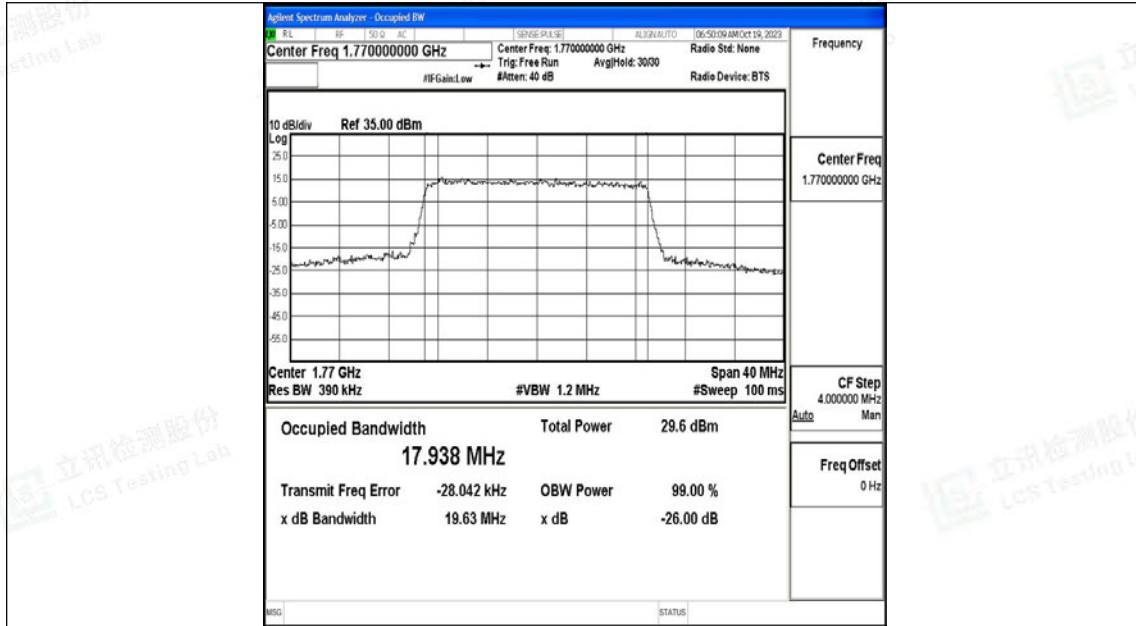

Band66-20MHz-QPSK-132072-100RB#0-PASS

Band66-20MHz-16QAM-132072-100RB#0-PASS

Band66-20MHz-QPSK-132322-100RB#0-PASS

Band66-20MHz-16QAM-132322-100RB#0-PASS

Band66-20MHz-QPSK-132572-100RB#0-PASS

Band66-20MHz-16QAM-132572-100RB#0-PASS