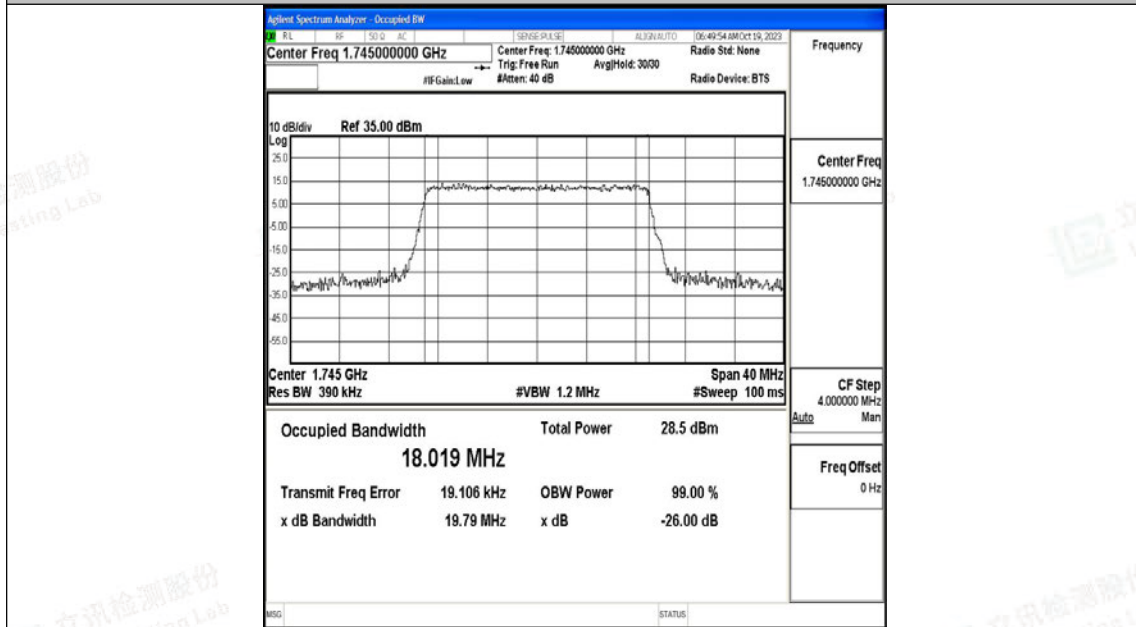

Band66-20MHz-QPSK-132072-100RB#0-PASS

Band66-20MHz-16QAM-132072-100RB#0-PASS

Band66-20MHz-QPSK-132322-100RB#0-PASS

Band66-20MHz-16QAM-132322-100RB#0-PASS

Band66-20MHz-QPSK-132572-100RB#0-PASS

Band66-20MHz-16QAM-132572-100RB#0-PASS