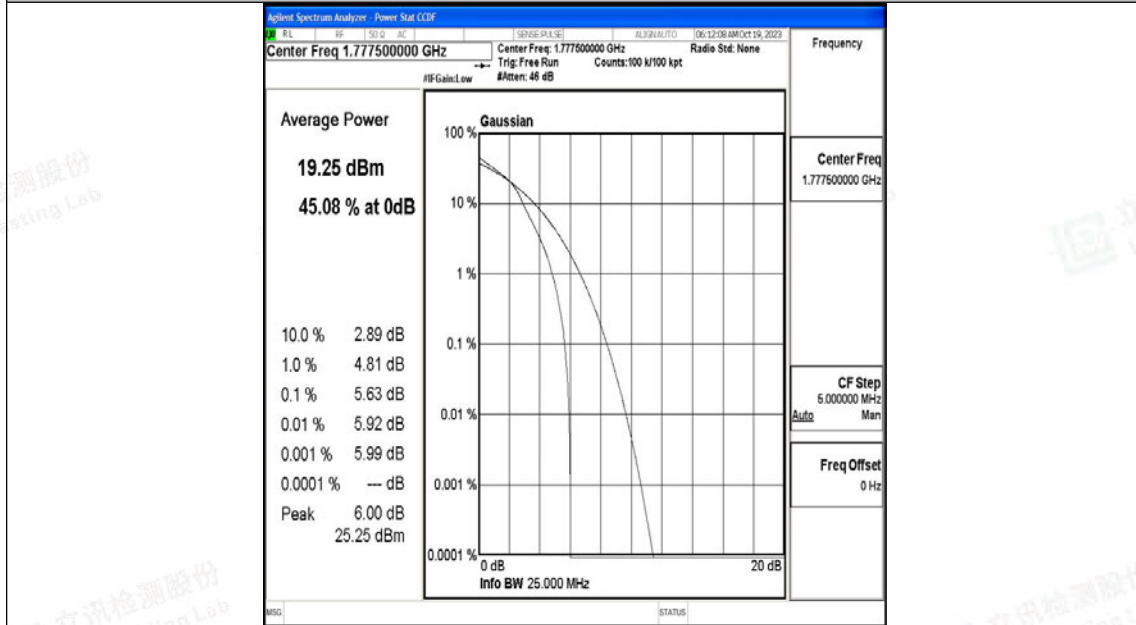

Band66-5MHz-QPSK-131997-25RB#0-PASS

Band66-5MHz-16QAM-131997-25RB#0-PASS

Band66-5MHz-QPSK-132647-25RB#0-PASS

Band66-5MHz-16QAM-132647-25RB#0-PASS

Band66-10MHz-QPSK-132022-50RB#0-PASS

Band66-10MHz-16QAM-132022-50RB#0-PASS