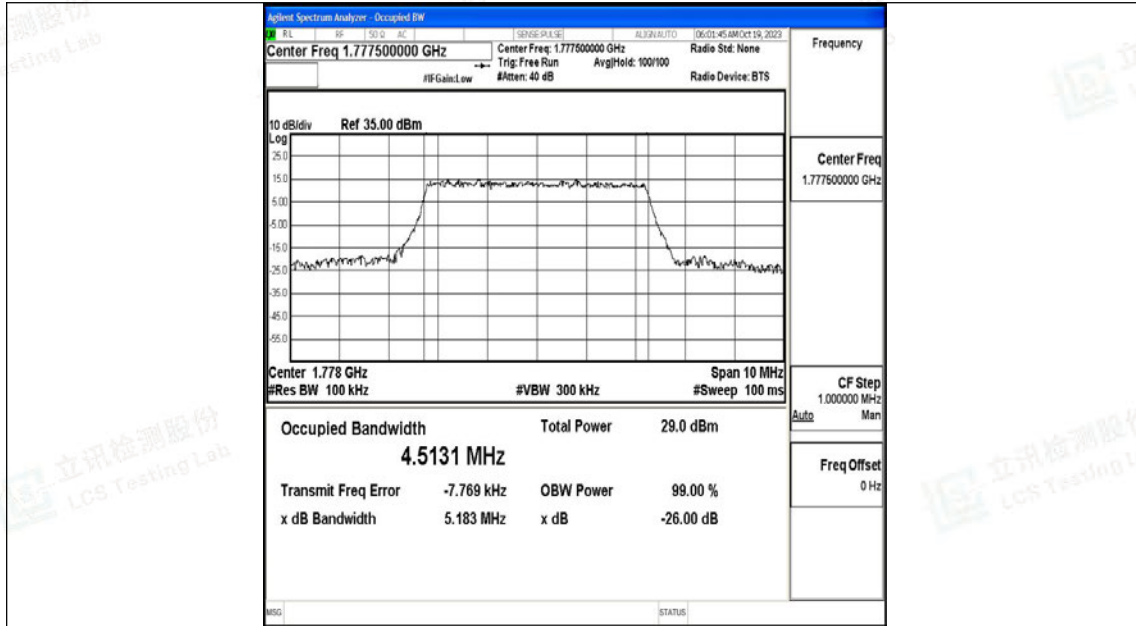

Band66-5MHz-QPSK-131997-25RB#0-PASS

Band66-5MHz-16QAM-131997-25RB#0-PASS

Band66-5MHz-QPSK-132322-25RB#0-PASS

Band66-5MHz-16QAM-132322-25RB#0-PASS

Band66-5MHz-QPSK-132647-25RB#0-PASS

Band66-5MHz-16QAM-132647-25RB#0-PASS