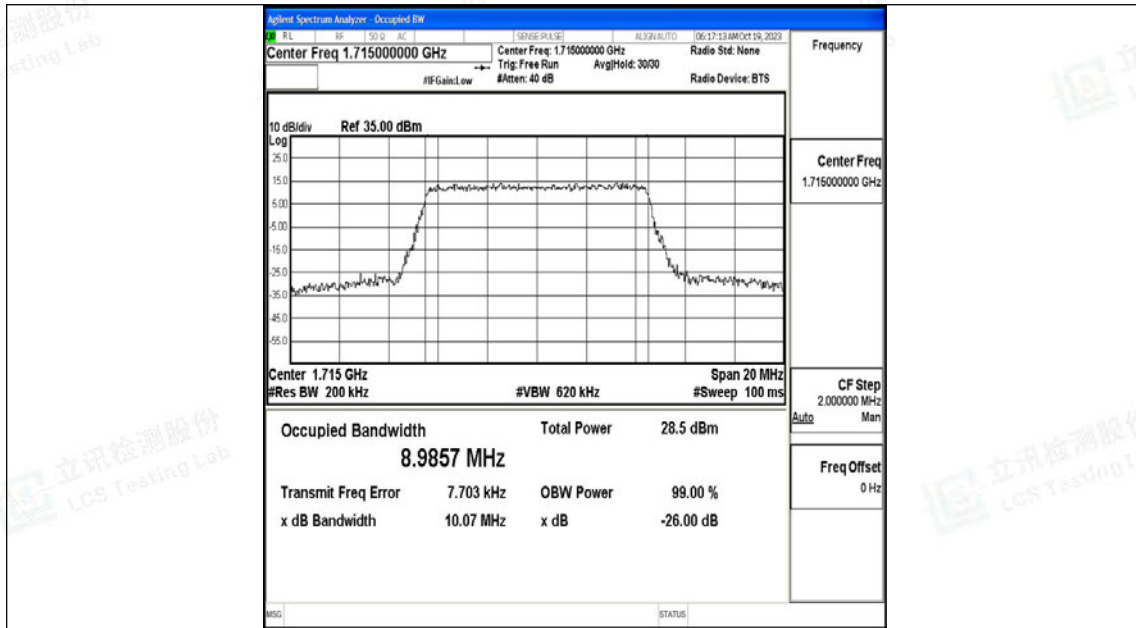

Band66-5MHz-QPSK-131997-25RB#0-PASS

Band66-5MHz-16QAM-131997-25RB#0-PASS

Band66-5MHz-QPSK-132322-25RB#0-PASS

Band66-5MHz-16QAM-132322-25RB#0-PASS

Band66-5MHz-QPSK-132647-25RB#0-PASS

Band66-5MHz-16QAM-132647-25RB#0-PASS