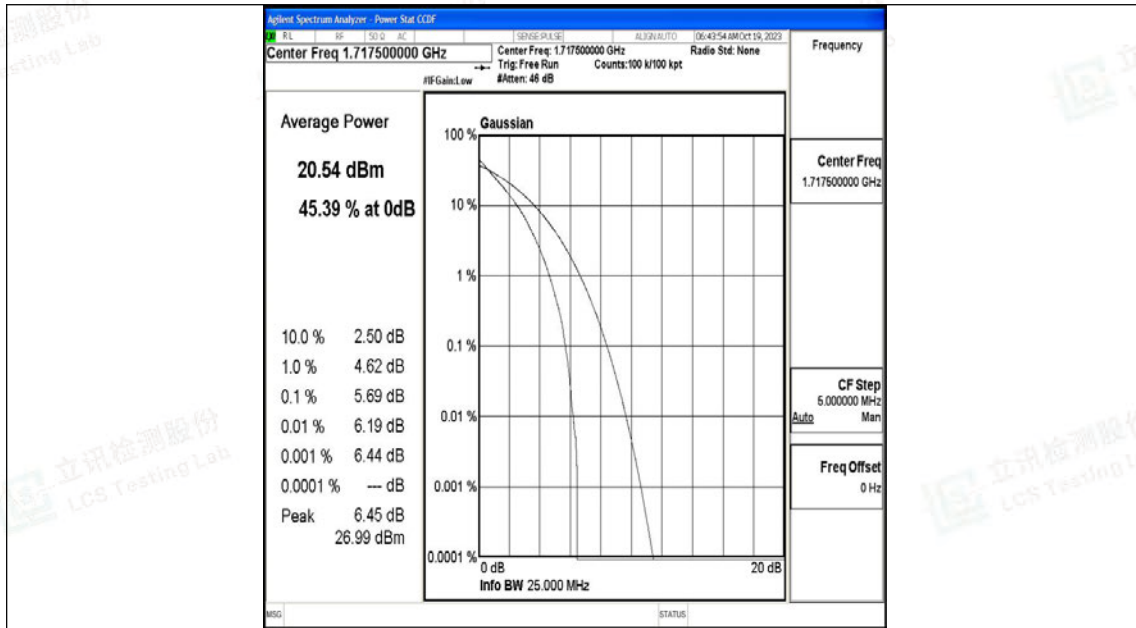

Band66-15MHz-QPSK-132047-75RB#0-PASS