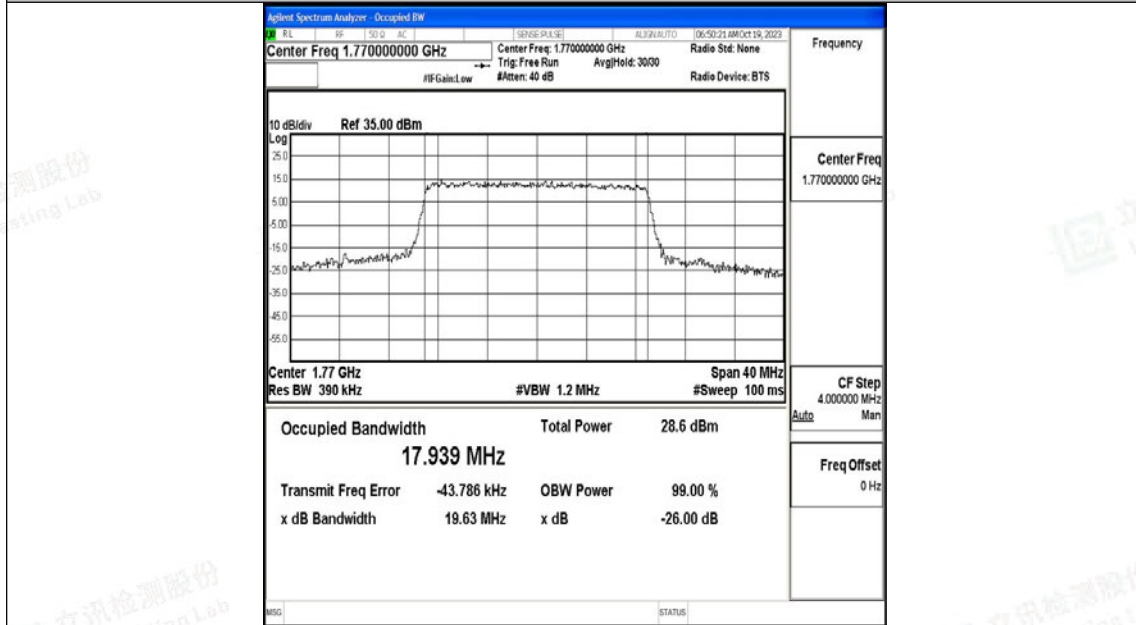

Band66-20MHz-QPSK-132072-100RB#0-PASS

Band66-20MHz-16QAM-132072-100RB#0-PASS

Band66-20MHz-QPSK-132322-100RB#0-PASS

Band66-20MHz-16QAM-132322-100RB#0-PASS

Band66-20MHz-QPSK-132572-100RB#0-PASS

Band66-20MHz-16QAM-132572-100RB#0-PASS