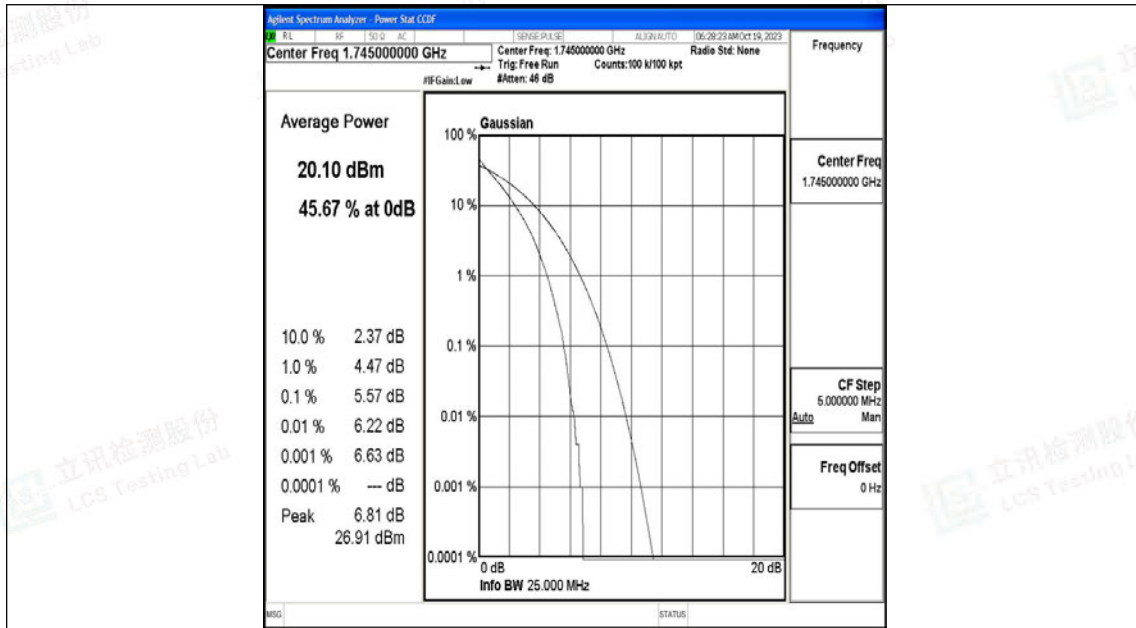

Band66-5MHz-QPSK-131997-25RB#0-PASS

Band66-5MHz-16QAM-131997-25RB#0-PASS

Band66-5MHz-QPSK-132647-25RB#0-PASS

Band66-5MHz-16QAM-132647-25RB#0-PASS

Band66-10MHz-QPSK-132022-50RB#0-PASS

Band66-10MHz-16QAM-132022-50RB#0-PASS