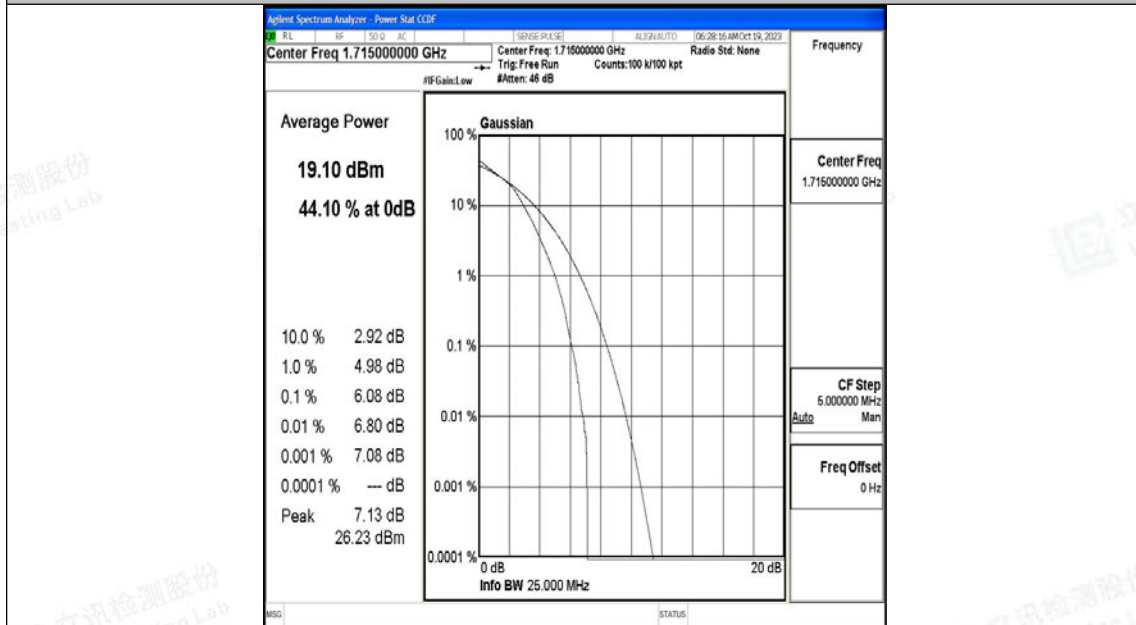

Band66-5MHz-QPSK-131997-25RB#0-PASS

Band66-5MHz-16QAM-131997-25RB#0-PASS

Band66-5MHz-QPSK-132647-25RB#0-PASS

Band66-5MHz-16QAM-132647-25RB#0-PASS

Band66-10MHz-QPSK-132022-50RB#0-PASS

Band66-10MHz-16QAM-132022-50RB#0-PASS