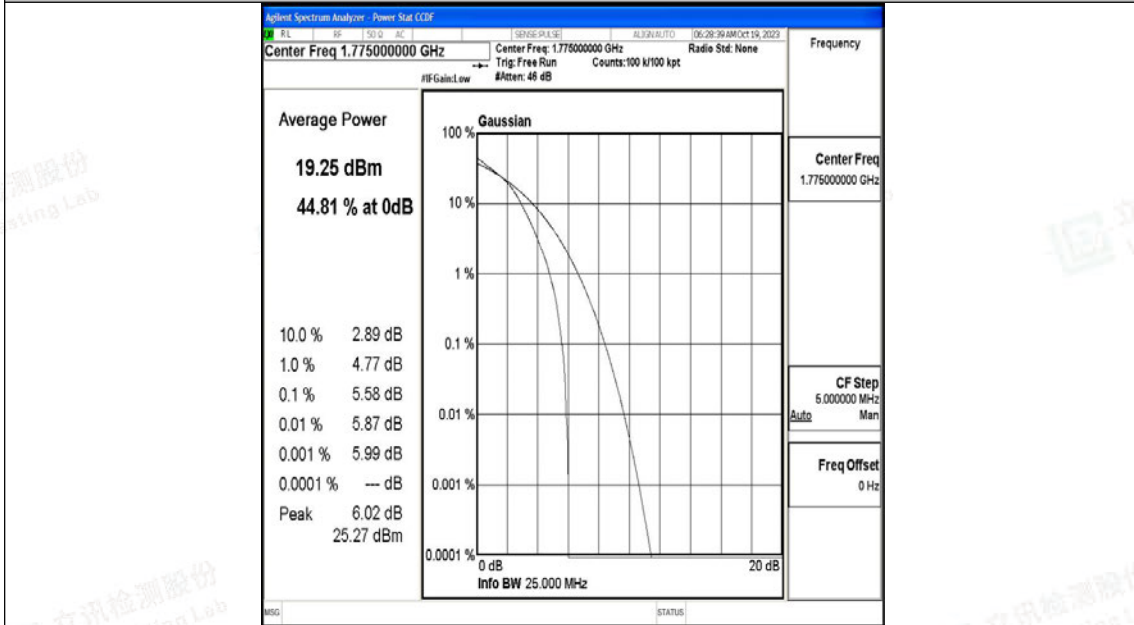

Band66-10MHz-16QAM-132622-50RB#0-PASS