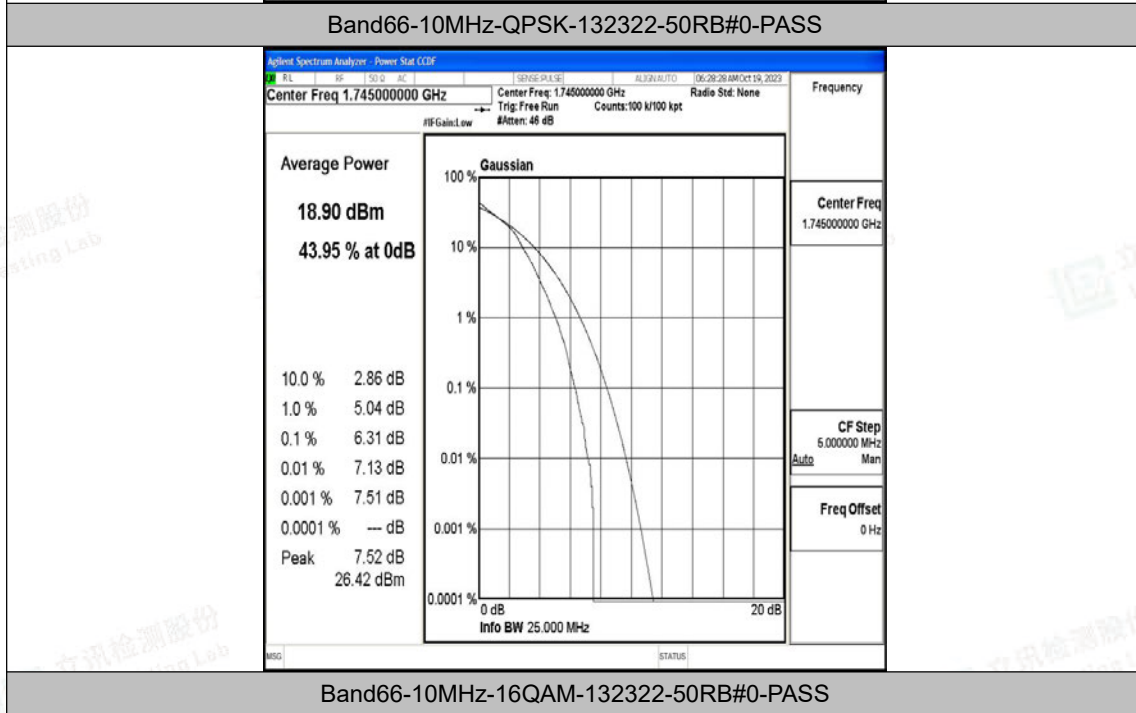

Band66-5MHz-QPSK-131997-25RB#0-PASS

Band66-5MHz-16QAM-131997-25RB#0-PASS

Band66-5MHz-QPSK-132647-25RB#0-PASS

Band66-5MHz-16QAM-132647-25RB#0-PASS

Band66-10MHz-QPSK-132022-50RB#0-PASS

Band66-10MHz-16QAM-132022-50RB#0-PASS