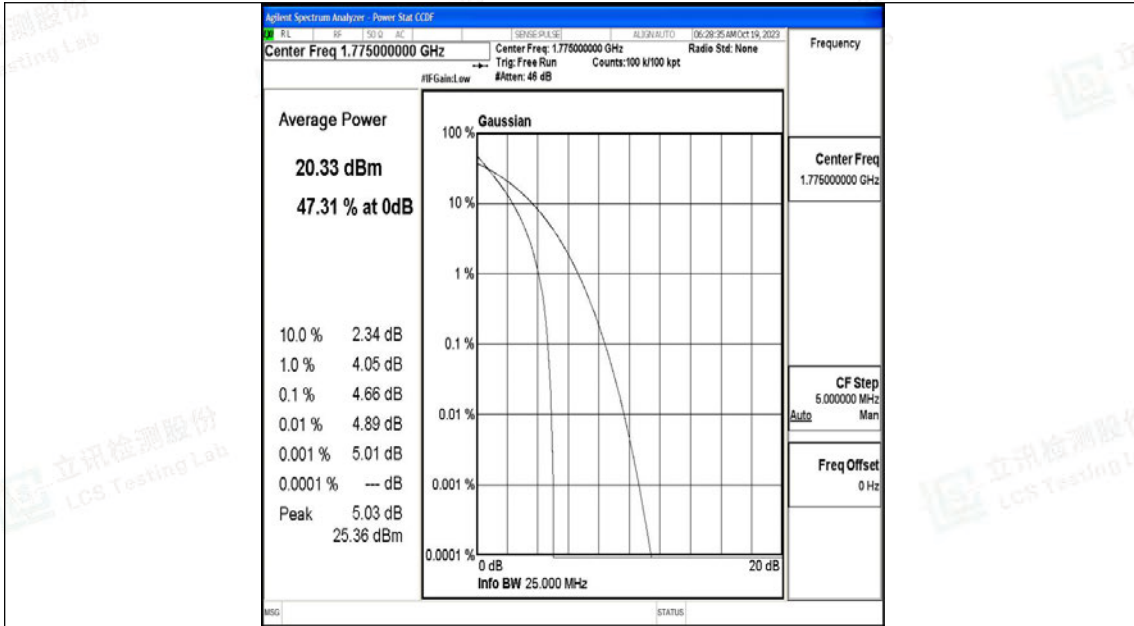

Band66-5MHz-QPSK-131997-25RB#0-PASS

Band66-5MHz-16QAM-131997-25RB#0-PASS

Band66-5MHz-QPSK-132647-25RB#0-PASS

Band66-5MHz-16QAM-132647-25RB#0-PASS

Band66-10MHz-QPSK-132022-50RB#0-PASS

Band66-10MHz-16QAM-132022-50RB#0-PASS