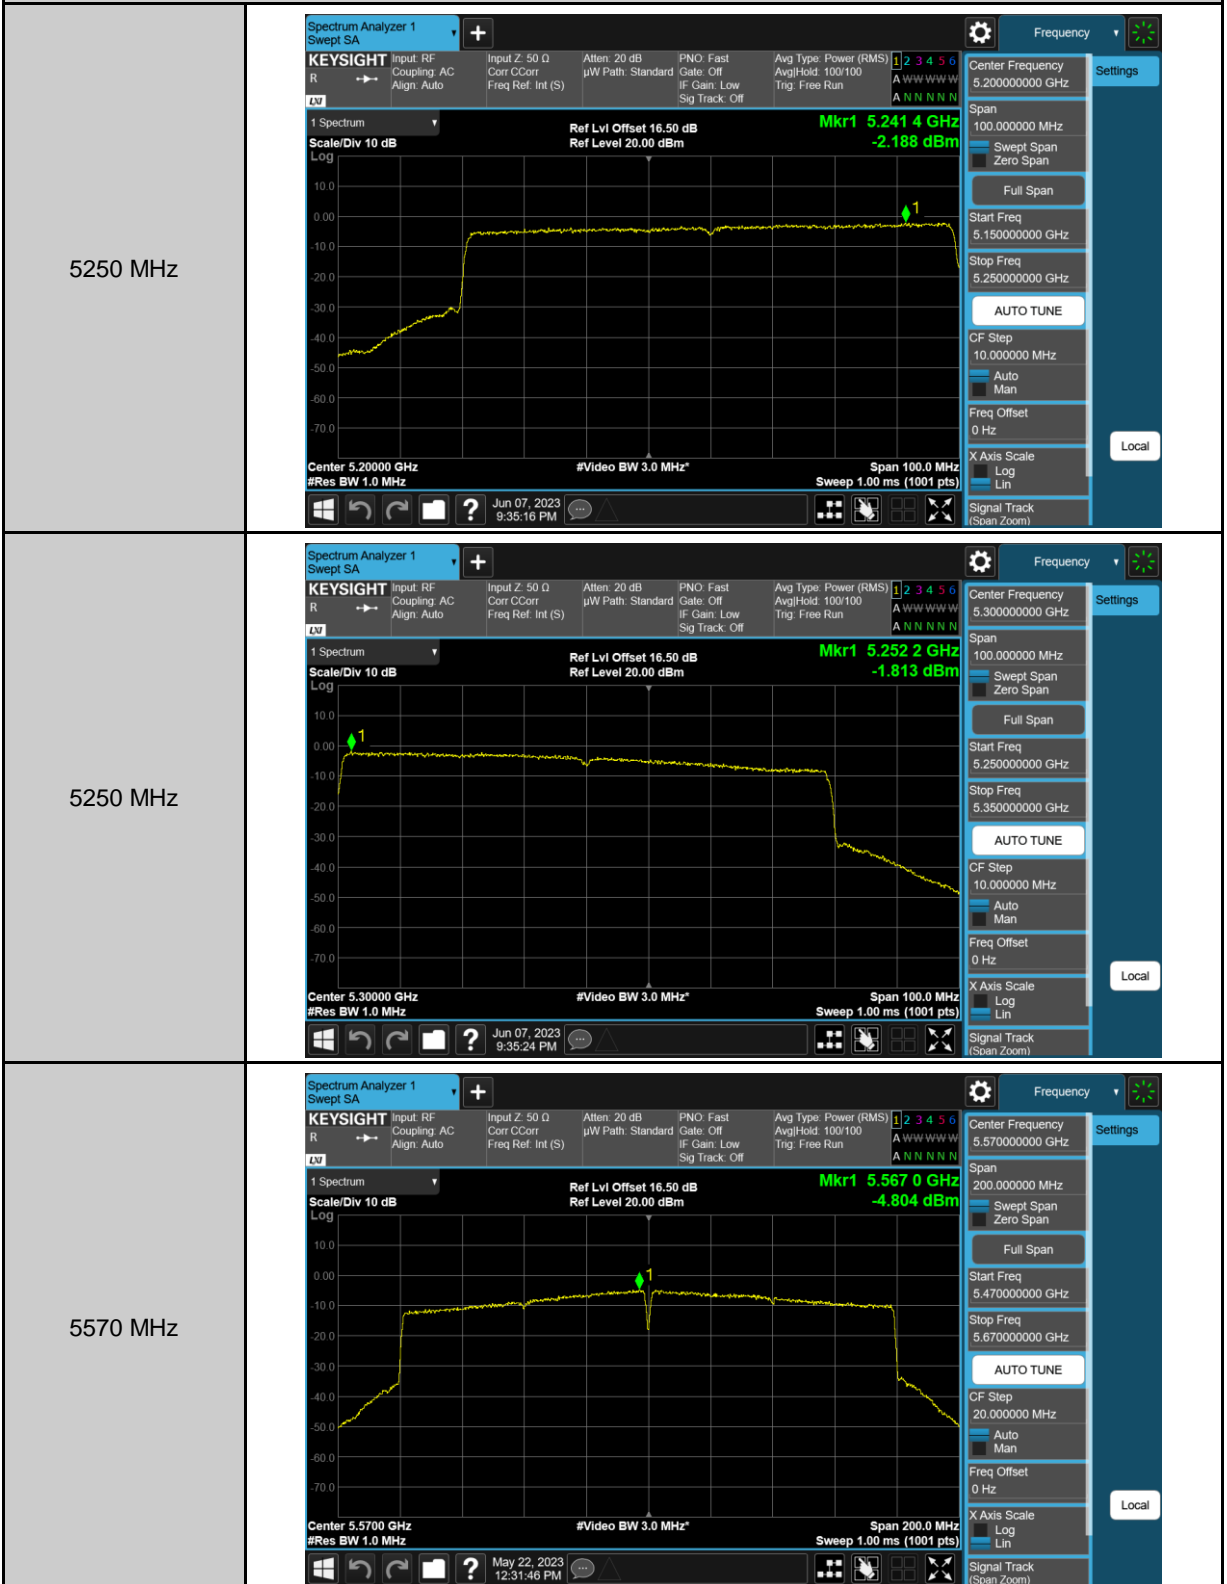

802.11ax HE80_ANT-0

802.11ax HE160_ANT-0

802.11ax HE20_ANT-1

5180 MHz

5200 MHz

5240 MHz

802.11ax HE20_ANT-1

802.11ax HE20_ANT-1

802.11ax HE20_ANT-1

802.11ax HE40_ANT-1

802.11ax HE40_ANT-1

802.11ax HE40_ANT-1

802.11ax HE80_ANT-1

802.11ax HE160_ANT-1

802.11ax HE20_ANT-2

802.11ax HE20_ANT-2