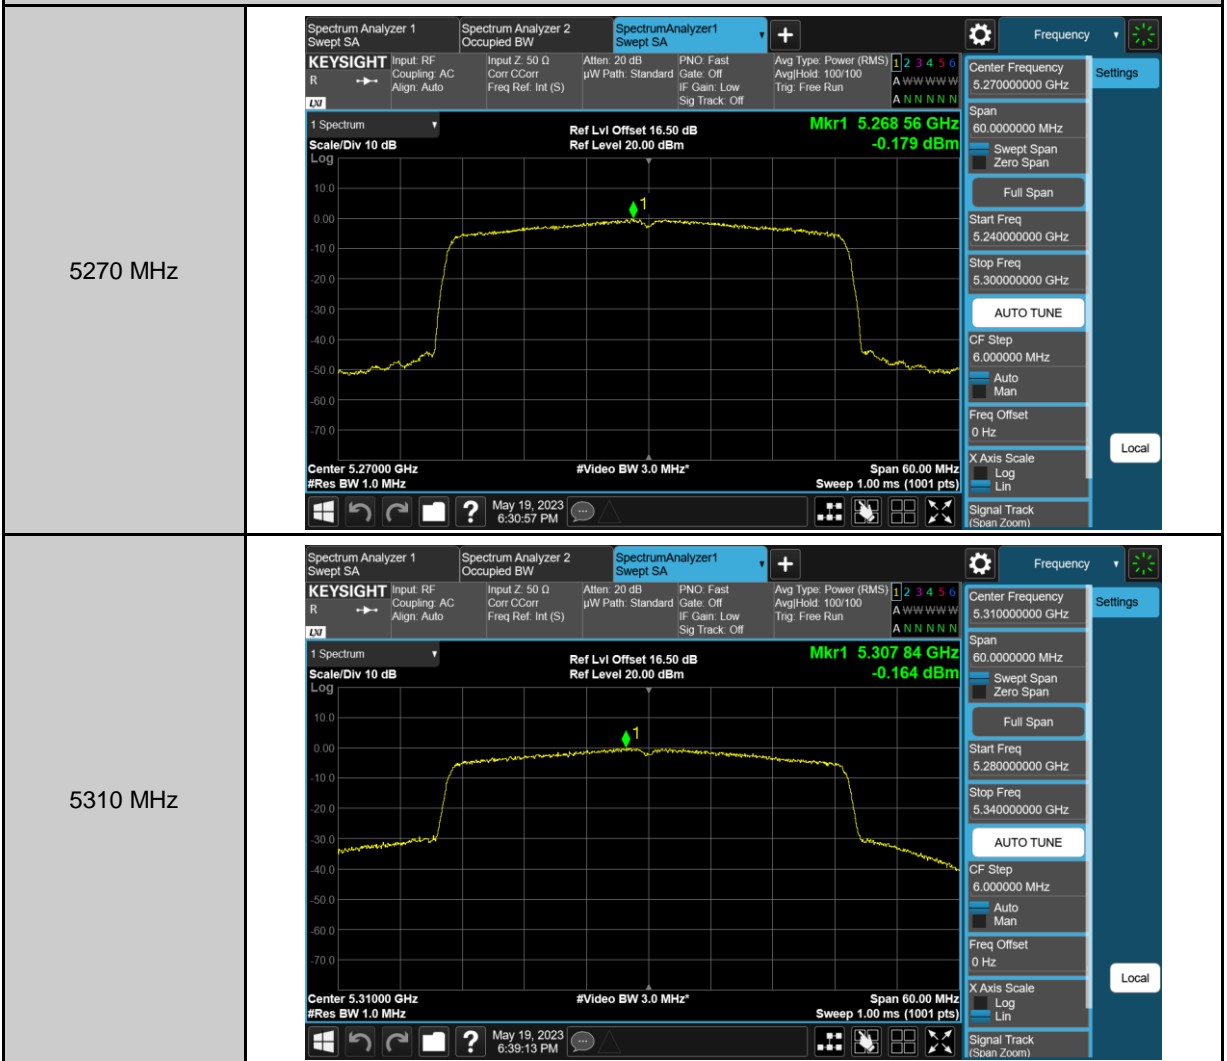

802.11ax HE80_ANT-0

802.11ax HE160_ANT-0

802.11ax HE20_ANT-1

5180 MHz

5200 MHz

5240 MHz

802.11ax HE20_ANT-1

802.11ax HE20_ANT-1

802.11ax HE20_ANT-1

802.11ax HE40_ANT-1

802.11ax HE40_ANT-1

802.11ax HE40_ANT-1

802.11ax HE80_ANT-1

802.11ax HE160_ANT-1

802.11ax HE20_ANT-2

802.11ax HE20_ANT-2