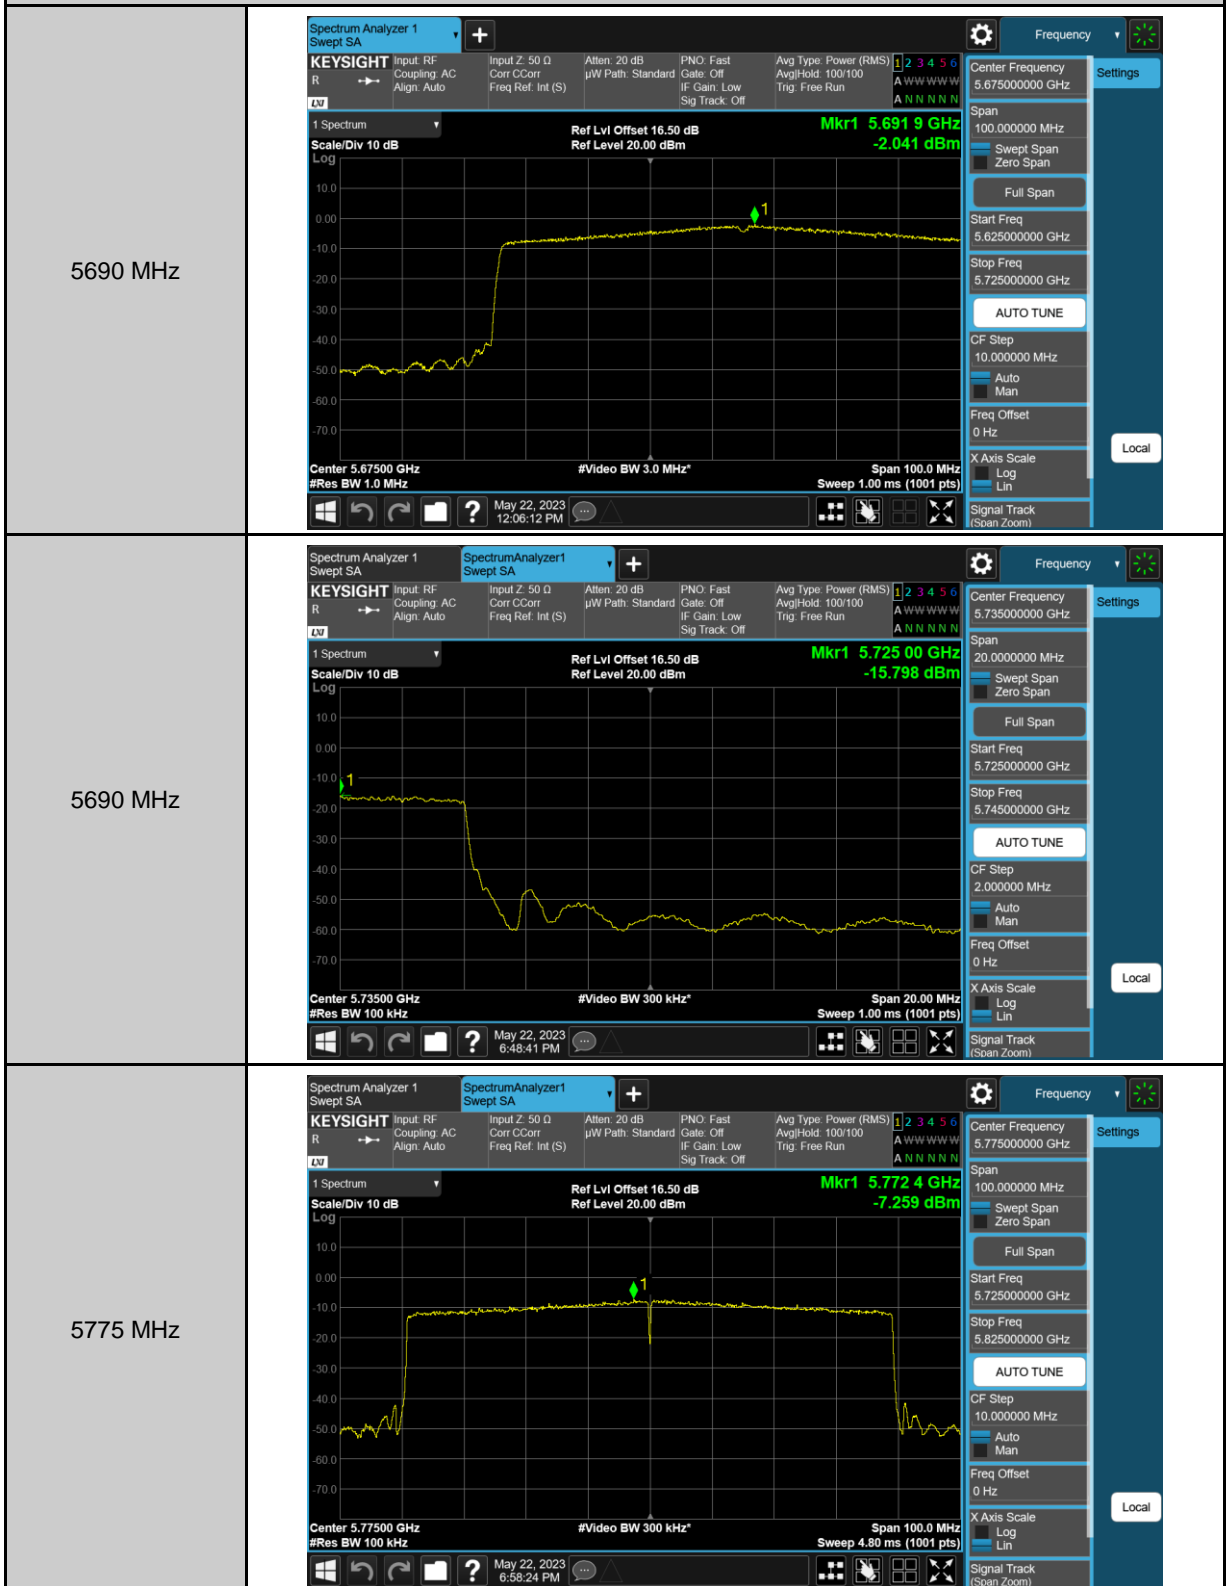

802.11ax HE80_ANT-0

802.11ax HE160_ANT-0

802.11ax HE20_ANT-1

5180 MHz

5200 MHz

5240 MHz

802.11ax HE20_ANT-1

802.11ax HE20_ANT-1

802.11ax HE20_ANT-1

802.11ax HE40_ANT-1

802.11ax HE40_ANT-1

802.11ax HE40_ANT-1

802.11ax HE80_ANT-1

802.11ax HE160_ANT-1

802.11ax HE20_ANT-2

802.11ax HE20_ANT-2