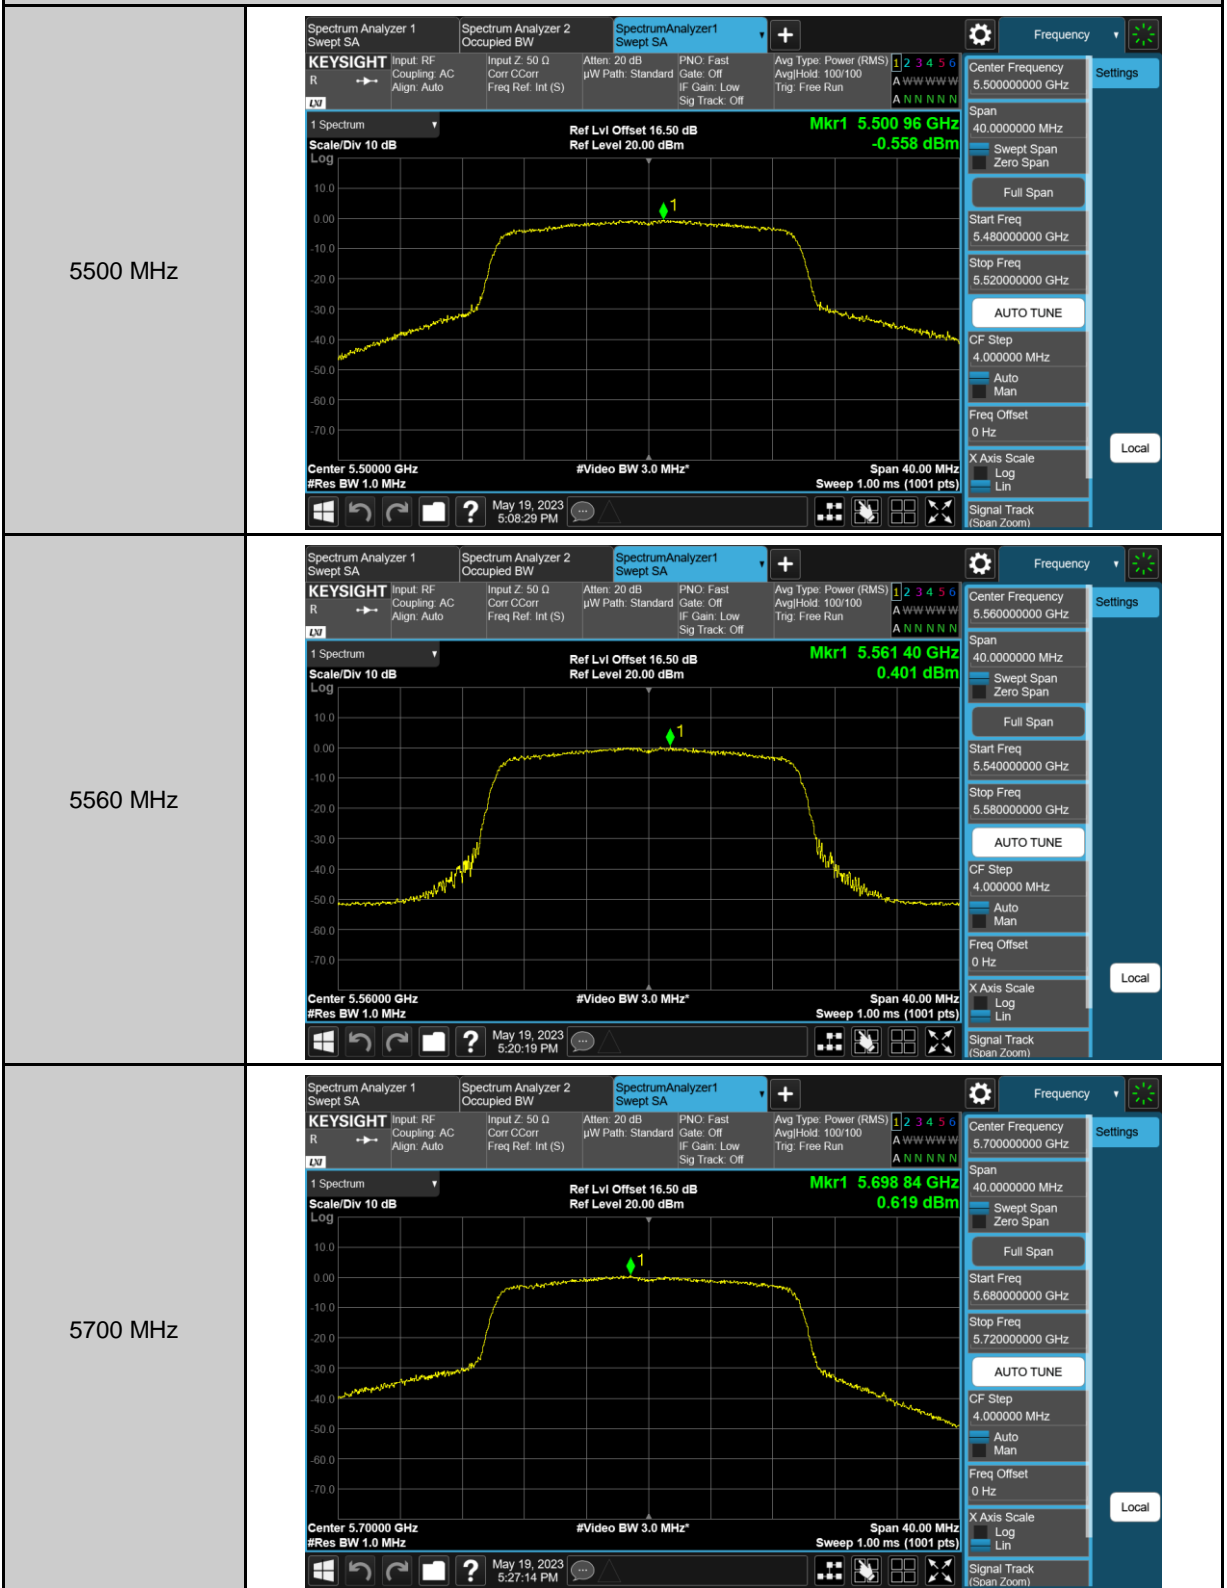

802.11ax HE80_ANT-0

802.11ax HE160_ANT-0

802.11ax HE20_ANT-1

5180 MHz

5200 MHz

5240 MHz

802.11ax HE20_ANT-1

802.11ax HE20_ANT-1

802.11ax HE20_ANT-1

802.11ax HE40_ANT-1

802.11ax HE40_ANT-1

802.11ax HE40_ANT-1

802.11ax HE80_ANT-1

802.11ax HE160_ANT-1

802.11ax HE20_ANT-2

802.11ax HE20_ANT-2