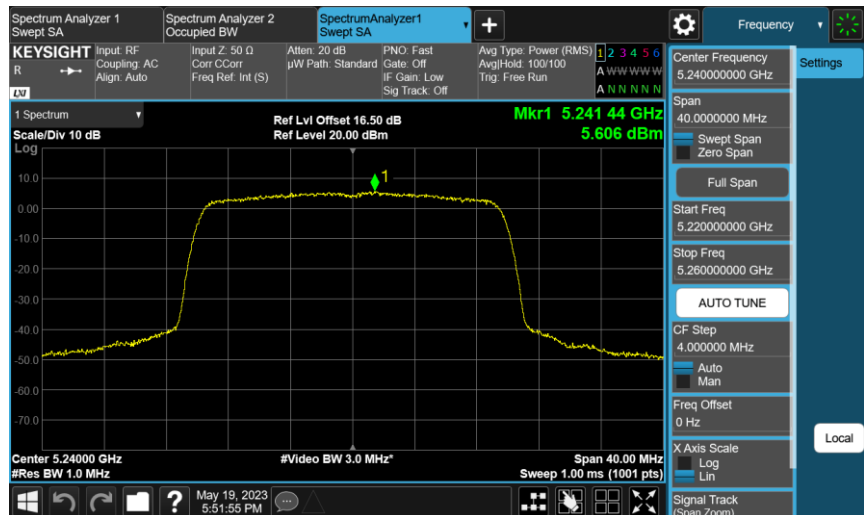

802.11ax HE80_ANT-0

802.11ax HE160_ANT-0

802.11ax HE20_ANT-1

5180 MHz

5200 MHz

5240 MHz

802.11ax HE20_ANT-1

802.11ax HE20_ANT-1