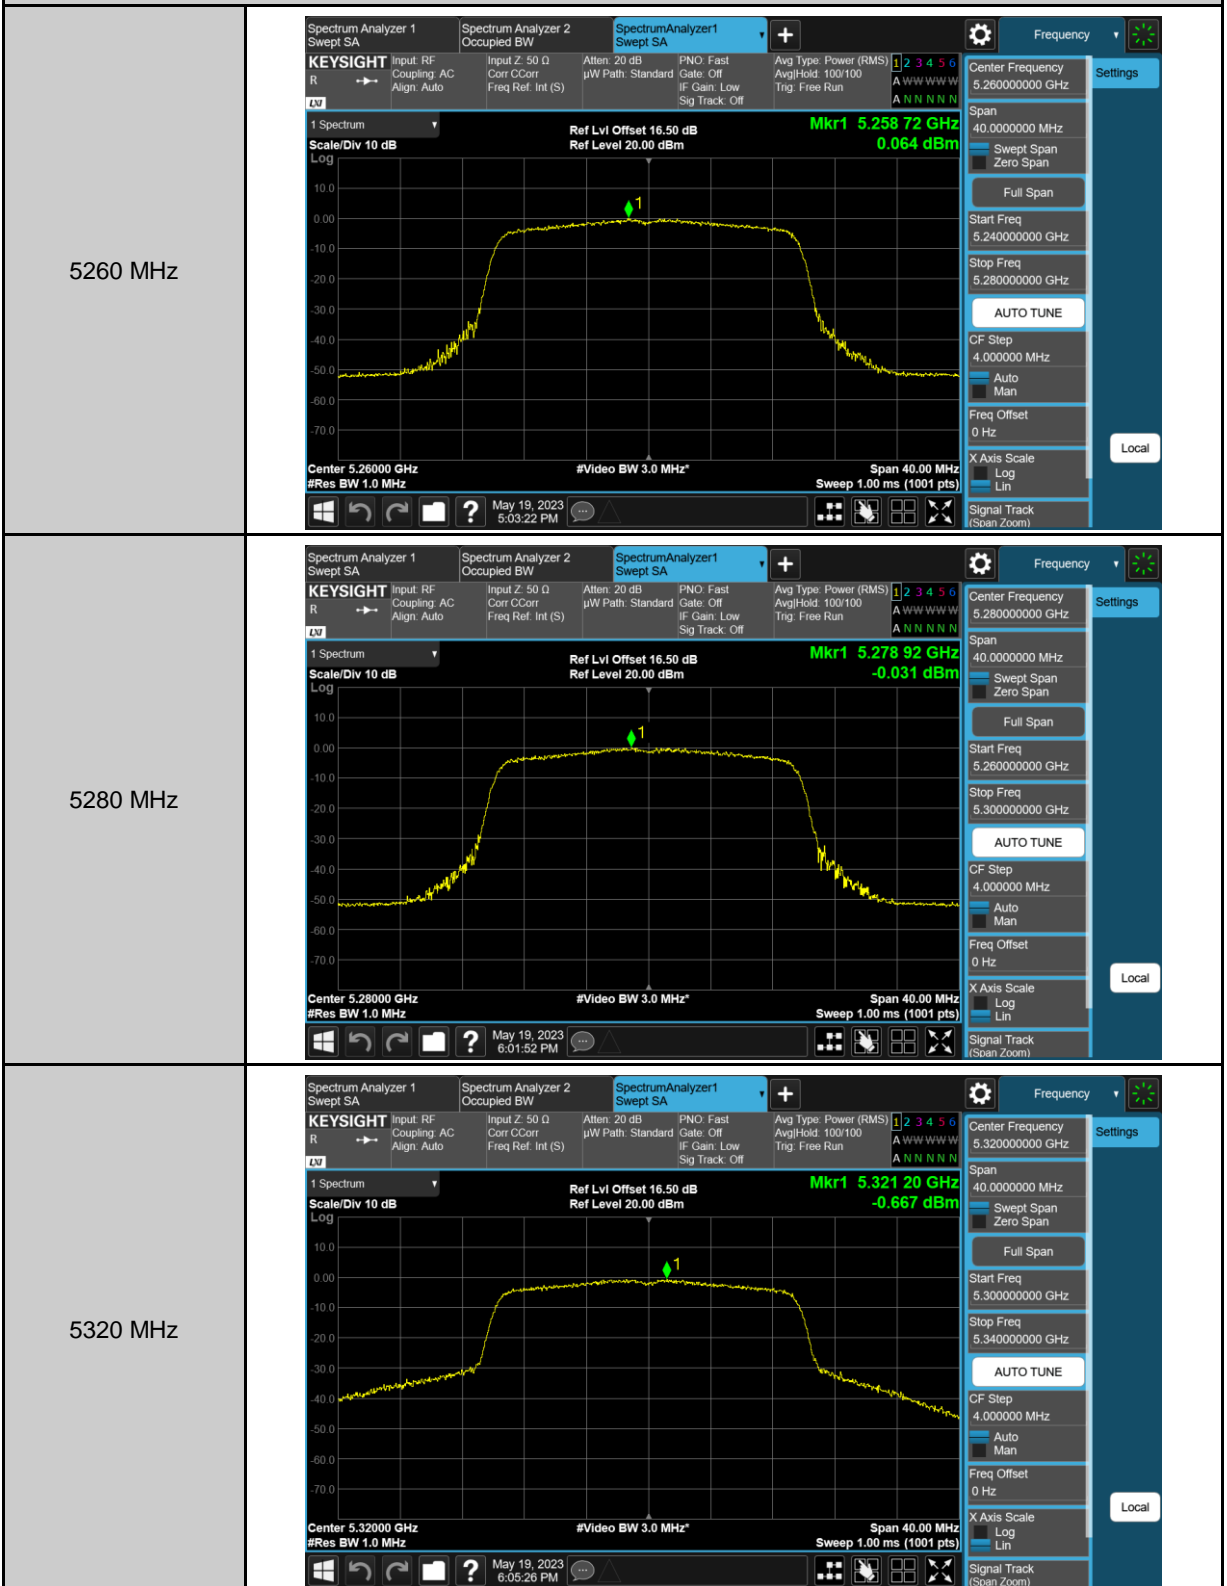

802.11ax HE80_ANT-0

802.11ax HE160_ANT-0

802.11ax HE20_ANT-1

5180 MHz

5200 MHz

5240 MHz

802.11ax HE20_ANT-1

802.11ax HE20_ANT-1

802.11ax HE20_ANT-1

802.11ax HE40_ANT-1

802.11ax HE40_ANT-1

802.11ax HE40_ANT-1

802.11ax HE80_ANT-1

802.11ax HE160_ANT-1

802.11ax HE20_ANT-2

802.11ax HE20_ANT-2