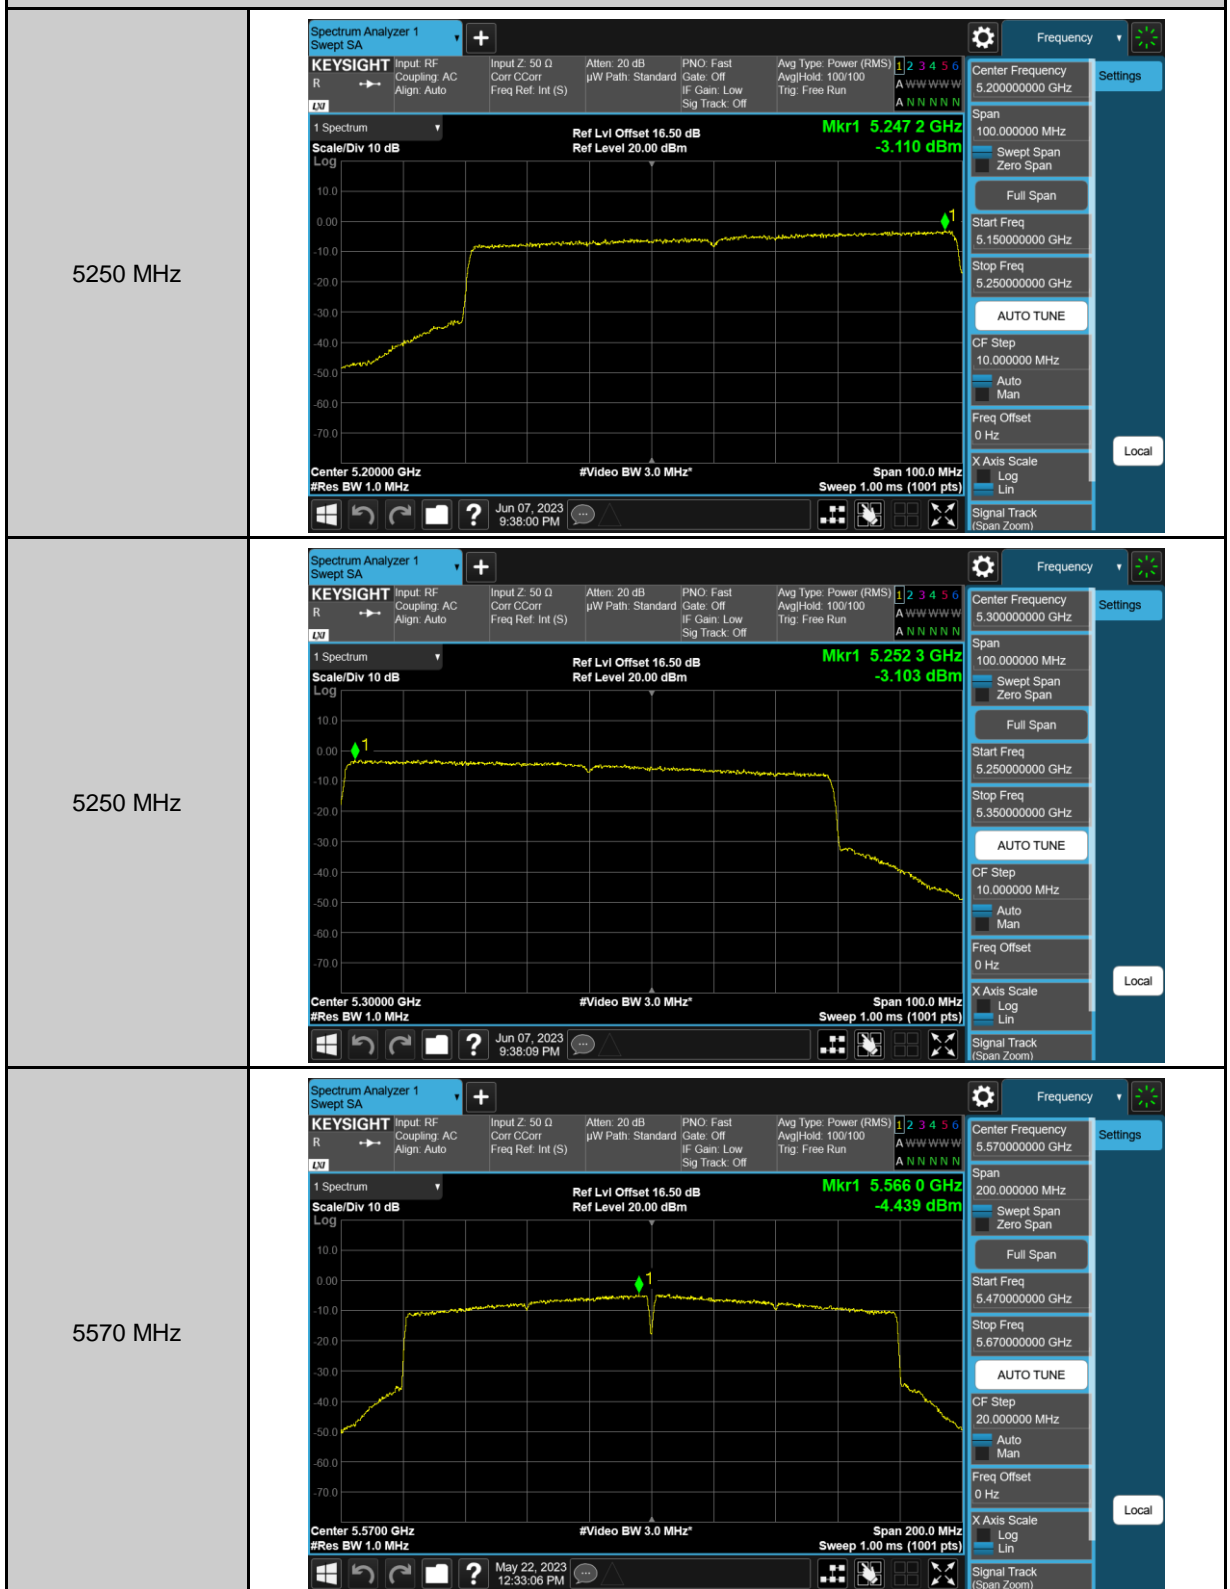

802.11ax HE80_ANT-0

802.11ax HE160_ANT-0

802.11ax HE20_ANT-1

5180 MHz

5200 MHz

5240 MHz

802.11ax HE20_ANT-1

802.11ax HE20_ANT-1

802.11ax HE20_ANT-1

802.11ax HE40_ANT-1

802.11ax HE40_ANT-1

802.11ax HE40_ANT-1

802.11ax HE80_ANT-1

802.11ax HE160_ANT-1

802.11ax HE20_ANT-2

802.11ax HE20_ANT-2