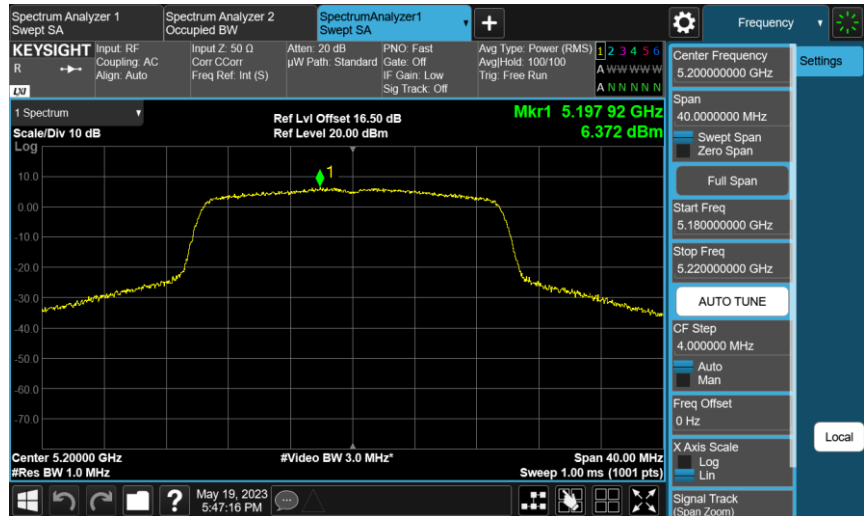

802.11ax HE80_ANT-0

802.11ax HE160_ANT-0

802.11ax HE20_ANT-1

5180 MHz

5200 MHz

5240 MHz

802.11ax HE20_ANT-1

802.11ax HE20_ANT-1