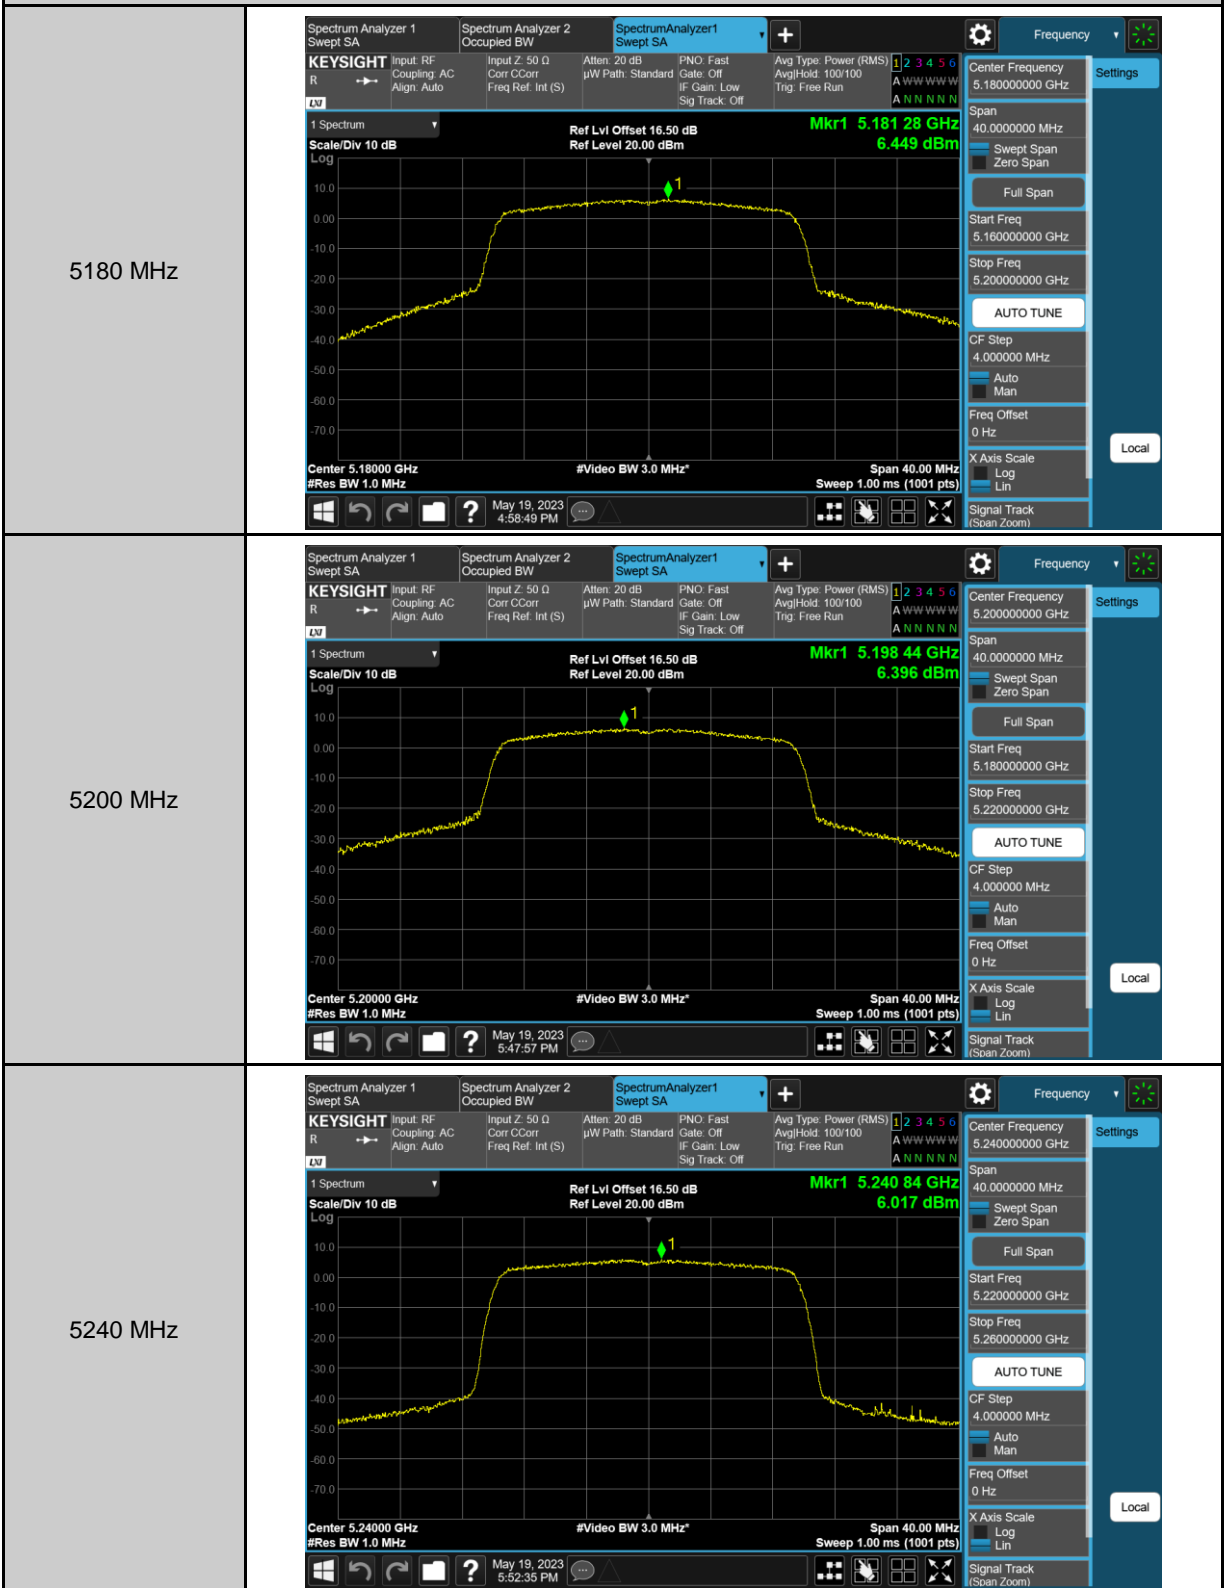

802.11ax HE80_ANT-0

802.11ax HE160_ANT-0

802.11ax HE20_ANT-1

5180 MHz

5200 MHz

5240 MHz

802.11ax HE20_ANT-1

802.11ax HE20_ANT-1

802.11ax HE20_ANT-1

802.11ax HE40_ANT-1

802.11ax HE40_ANT-1

802.11ax HE40_ANT-1

802.11ax HE80_ANT-1

802.11ax HE160_ANT-1

802.11ax HE20_ANT-2

802.11ax HE20_ANT-2