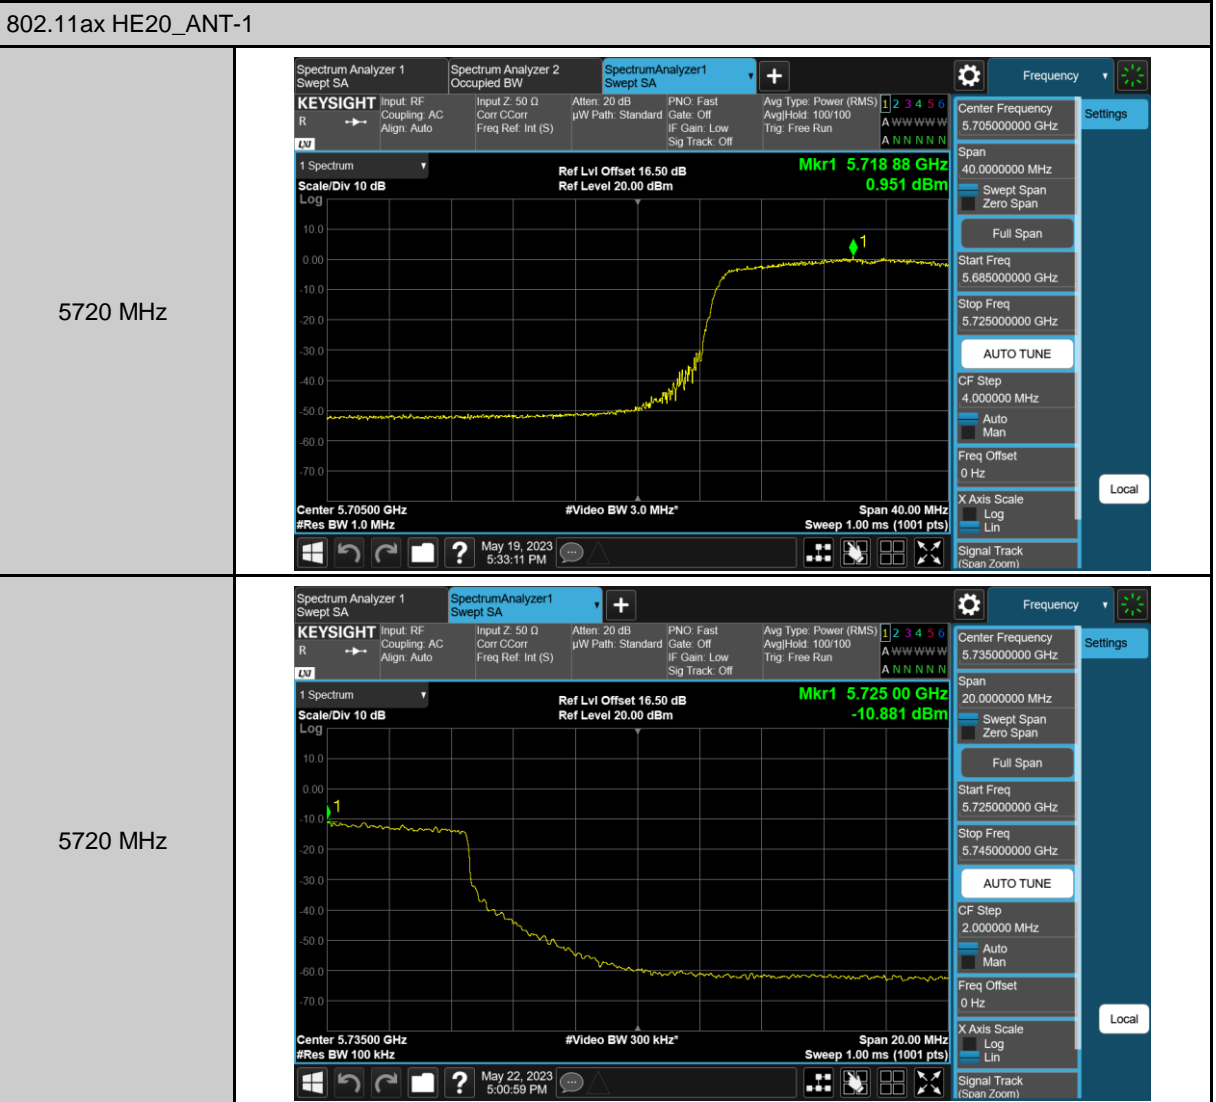

802.11ax HE80_ANT-0

802.11ax HE160_ANT-0

802.11ax HE20_ANT-1

5180 MHz

5200 MHz

5240 MHz

802.11ax HE20_ANT-1

802.11ax HE20_ANT-1

802.11ax HE20_ANT-1

802.11ax HE40_ANT-1

802.11ax HE40_ANT-1

802.11ax HE40_ANT-1

802.11ax HE80_ANT-1

802.11ax HE160_ANT-1

802.11ax HE20_ANT-2

802.11ax HE20_ANT-2