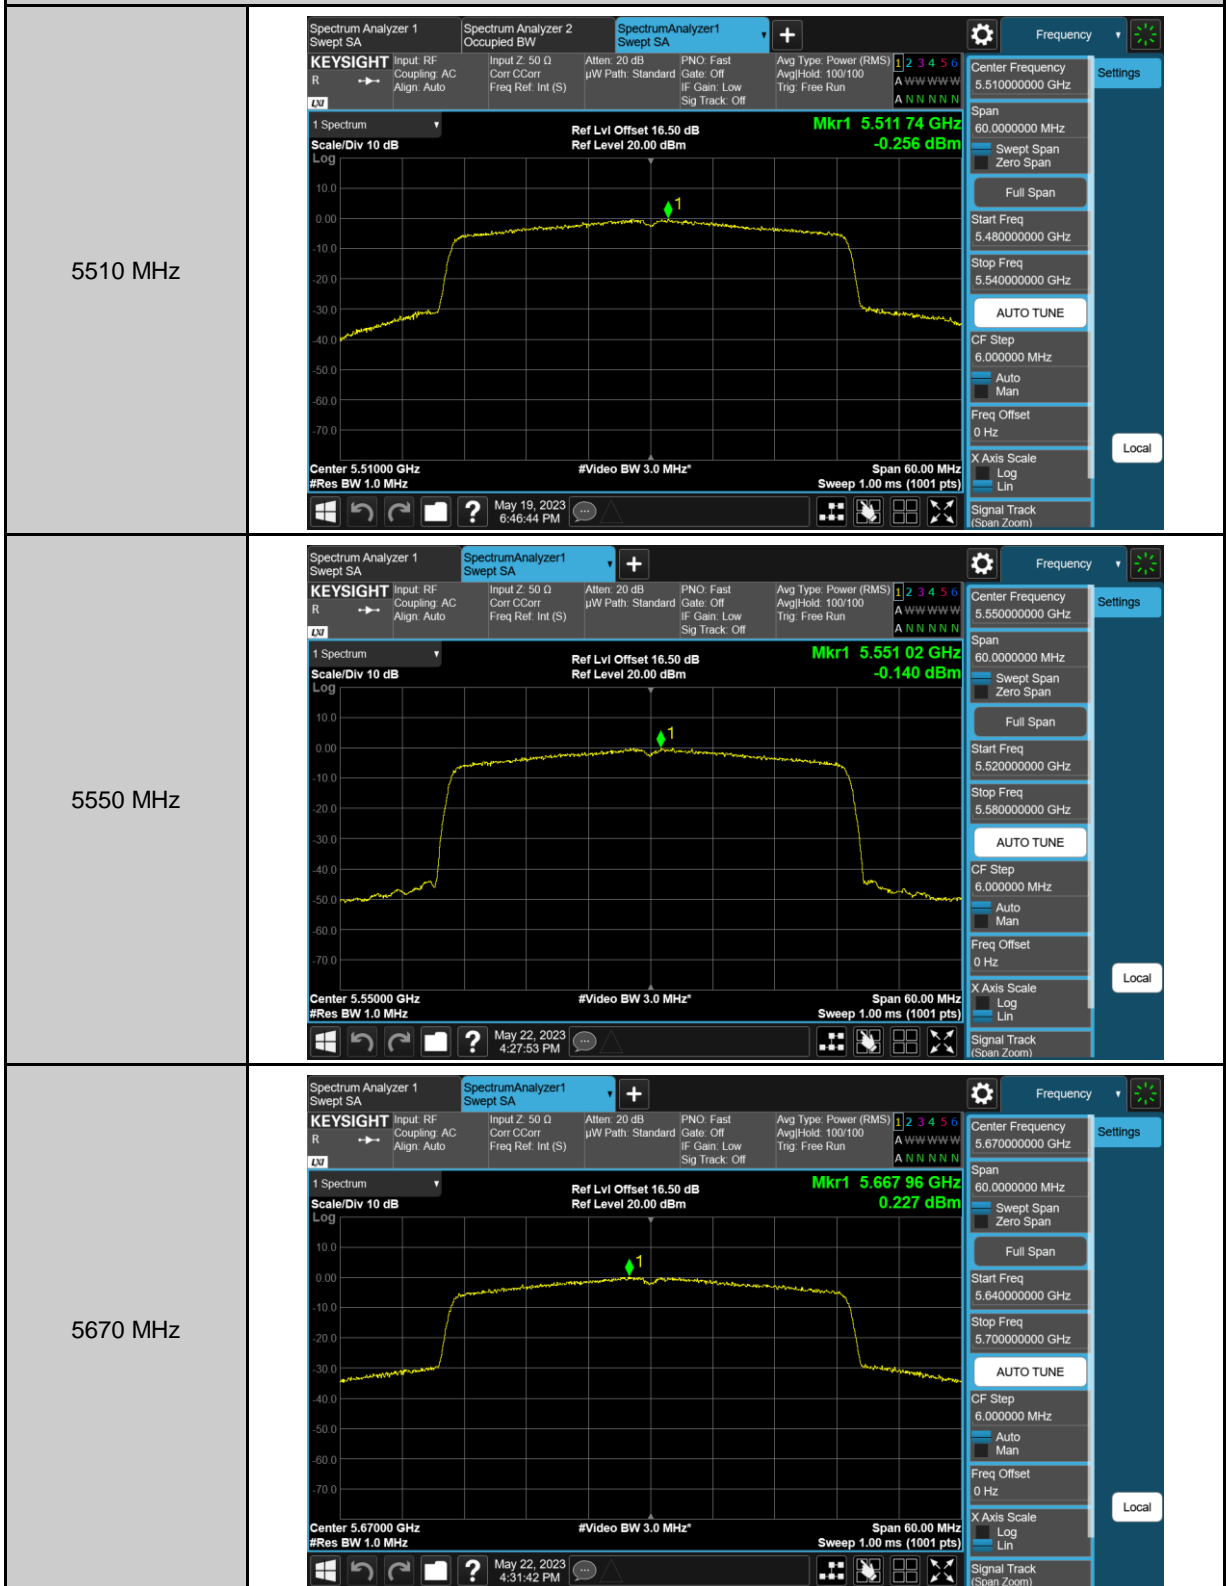

802.11ax HE80_ANT-0

802.11ax HE160_ANT-0

802.11ax HE20_ANT-1

5180 MHz

5200 MHz

5240 MHz

802.11ax HE20_ANT-1

802.11ax HE20_ANT-1

802.11ax HE20_ANT-1

802.11ax HE40_ANT-1

802.11ax HE40_ANT-1

802.11ax HE40_ANT-1

802.11ax HE80_ANT-1

802.11ax HE160_ANT-1

802.11ax HE20_ANT-2

802.11ax HE20_ANT-2