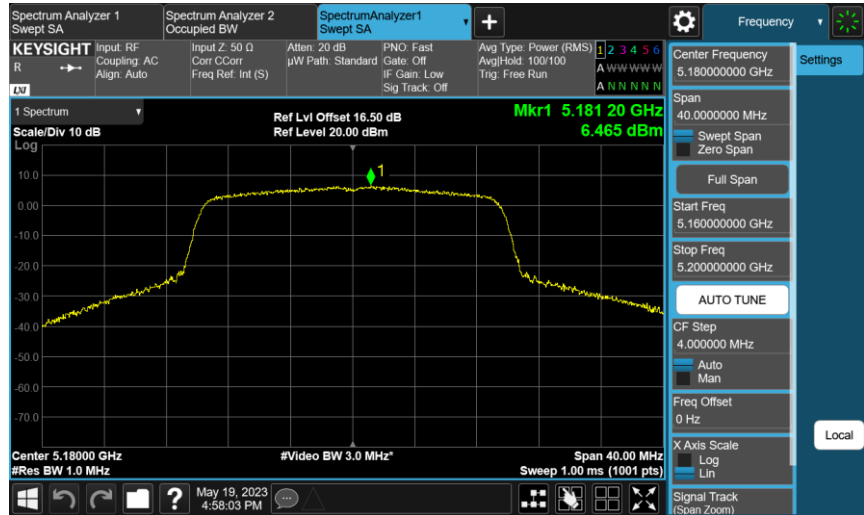

802.11ax HE80_ANT-0

802.11ax HE160_ANT-0

802.11ax HE20_ANT-1

5180 MHz

5200 MHz

5240 MHz

802.11ax HE20_ANT-1

802.11ax HE20_ANT-1