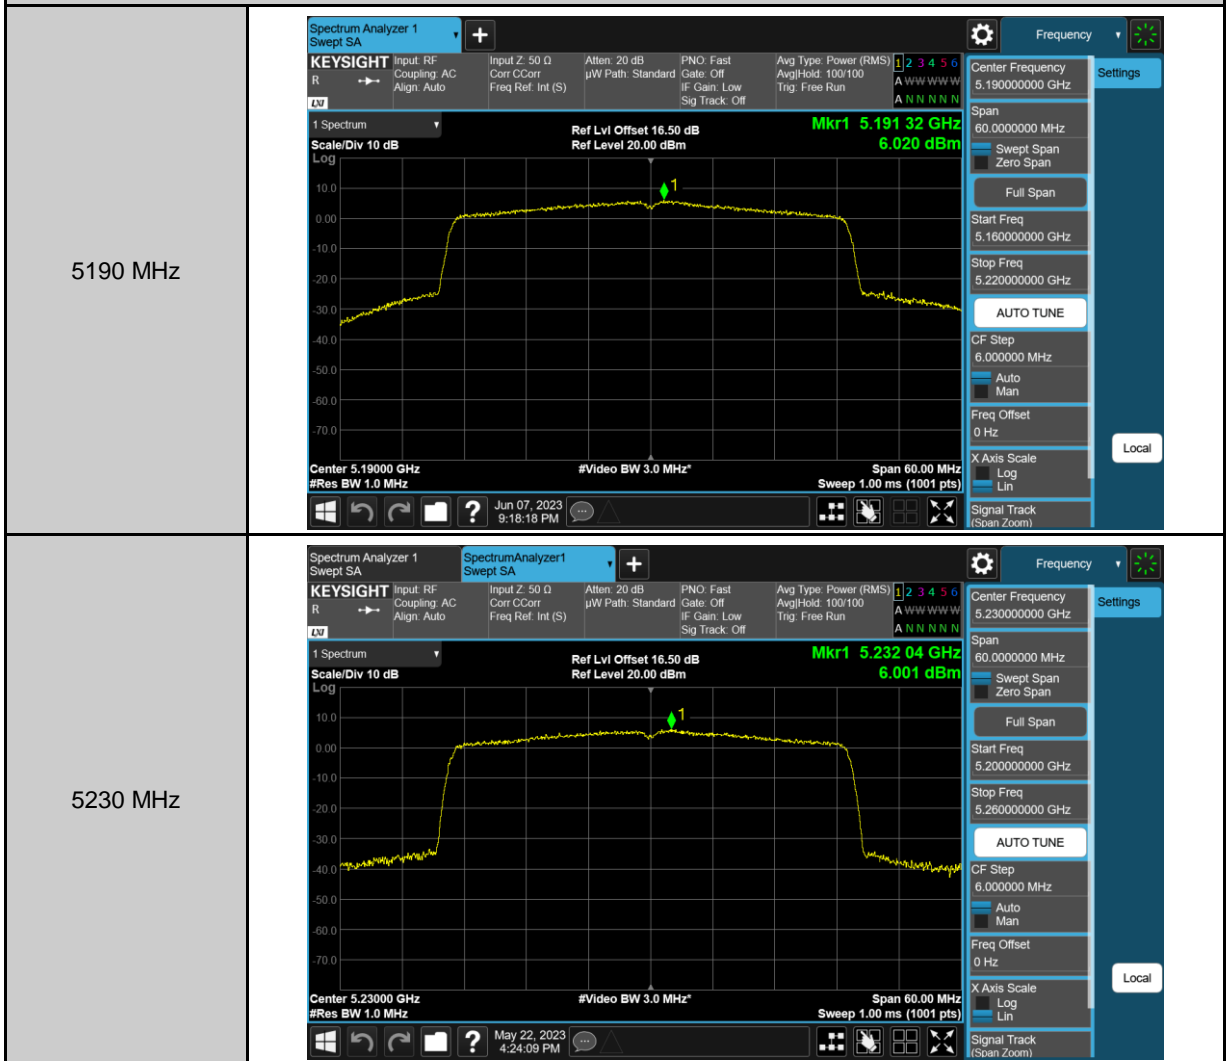

802.11ax HE80_ANT-0

802.11ax HE160_ANT-0

802.11ax HE20_ANT-1

5180 MHz

5200 MHz

5240 MHz

802.11ax HE20_ANT-1

802.11ax HE20_ANT-1

802.11ax HE20_ANT-1

802.11ax HE40_ANT-1

802.11ax HE40_ANT-1

802.11ax HE40_ANT-1

802.11ax HE80_ANT-1

802.11ax HE160_ANT-1

802.11ax HE20_ANT-2

802.11ax HE20_ANT-2