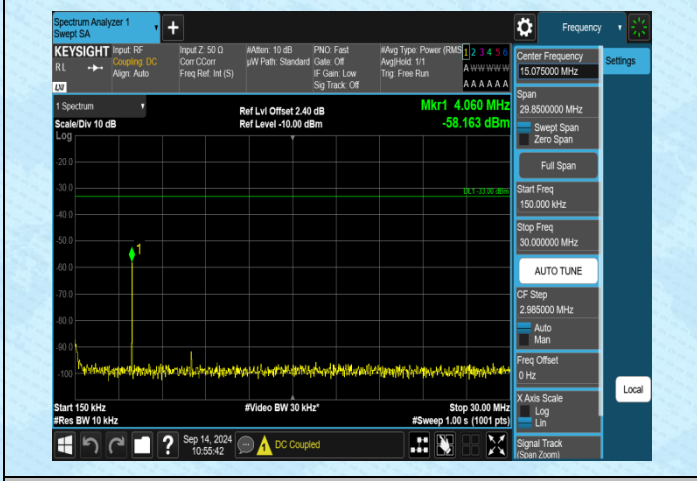

Band4-5MHz-QPSK-20375-1RB#0-30~1000-PASS

Band4-5MHz-QPSK-20375-1RB#0-1000~3000-PASS

Band4-5MHz-QPSK-20375-1RB#0-3000~20000-PASS

Band4-10MHz-QPSK-20000-1RB#0-0.009~0.15-PASS

Band4-10MHz-QPSK-20000-1RB#0-0.15~30-PASS