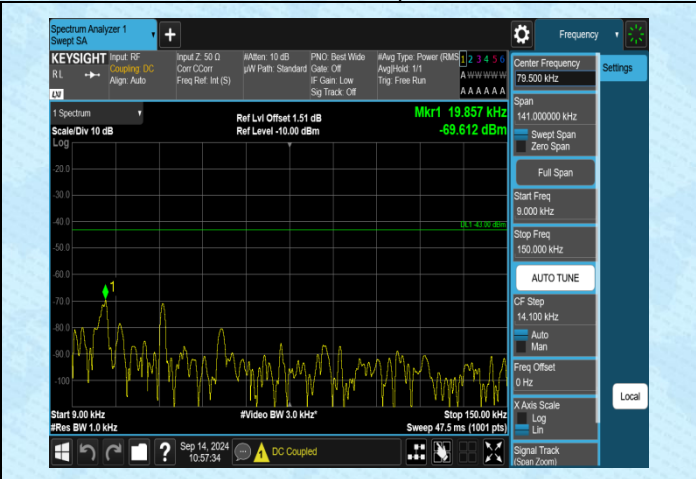

Band4-10MHz-QPSK-20350-1RB#0-0.009~0.15-PASS