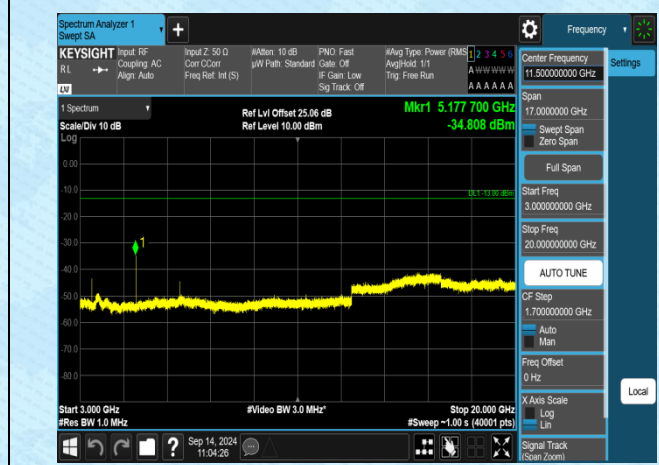

Band4-15MHz-QPSK-20175-1RB#0-3000~20000-PASS