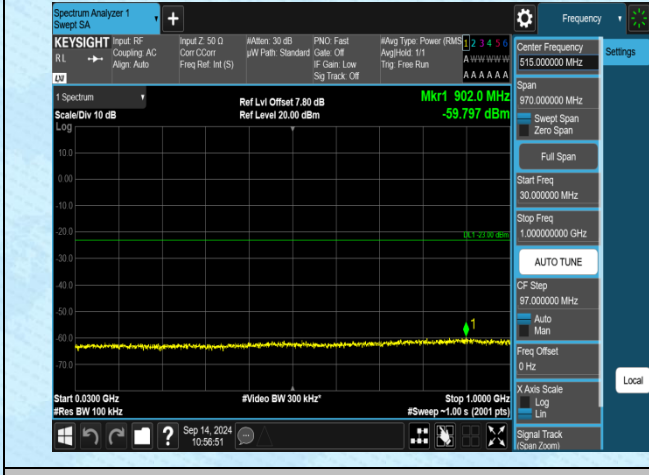

Band4-10MHz-QPSK-20000-1RB#0-30~1000-PASS

Band4-10MHz-QPSK-20000-1RB#0-1000~3000-PASS

Band4-10MHz-QPSK-20000-1RB#0-3000~20000-PASS

Band4-10MHz-QPSK-20175-1RB#0-0.009~0.15-PASS

Band4-10MHz-QPSK-20175-1RB#0-0.15~30-PASS

Band4-10MHz-QPSK-20175-1RB#0-30~1000-PASS

Band4-10MHz-QPSK-20175-1RB#0-1000~3000-PASS

Band4-10MHz-QPSK-20175-1RB#0-3000~20000-PASS

Band4-10MHz-QPSK-20350-1RB#0-0.009~0.15-PASS

Band4-10MHz-QPSK-20350-1RB#0-0.15~30-PASS