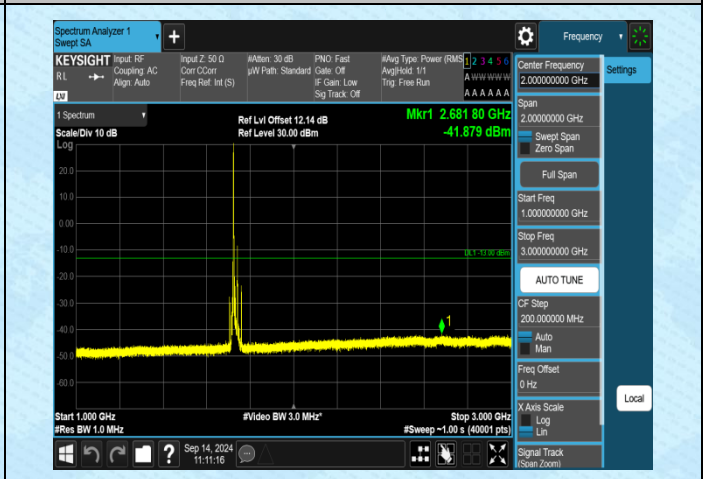

Band4-20MHz-QPSK-20050-1RB#0-30~1000-PASS

Band4-20MHz-QPSK-20050-1RB#0-1000~3000-PASS

Band4-20MHz-QPSK-20050-1RB#0-3000~20000-PASS

Band4-20MHz-QPSK-20175-1RB#0-0.009~0.15-PASS

Band4-20MHz-QPSK-20175-1RB#0-0.15~30-PASS