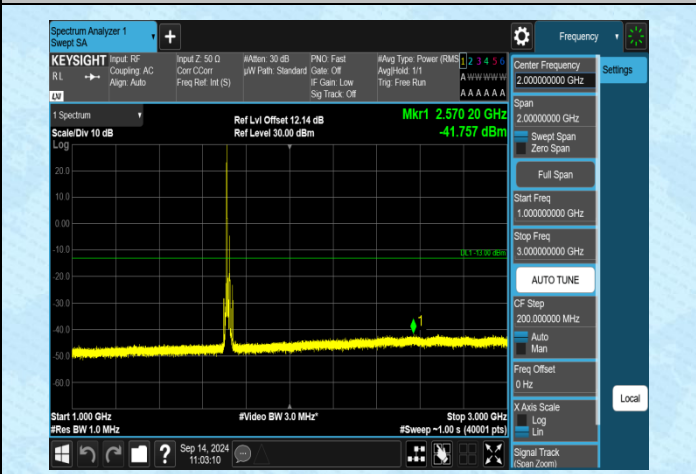

Band4-15MHz-QPSK-20025-1RB#0-1000~3000-PASS