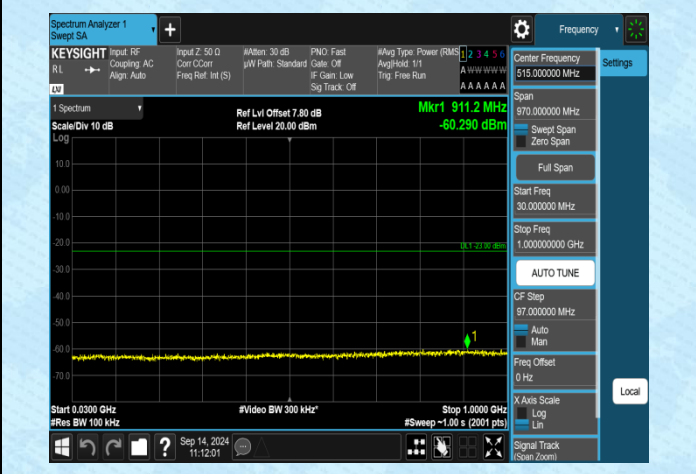

Band4-20MHz-QPSK-20175-1RB#0-30~1000-PASS

Band4-20MHz-QPSK-20175-1RB#0-1000~3000-PASS

Band4-20MHz-QPSK-20175-1RB#0-3000~20000-PASS

Band4-20MHz-QPSK-20300-1RB#0-0.009~0.15-PASS

Band4-20MHz-QPSK-20300-1RB#0-0.15~30-PASS