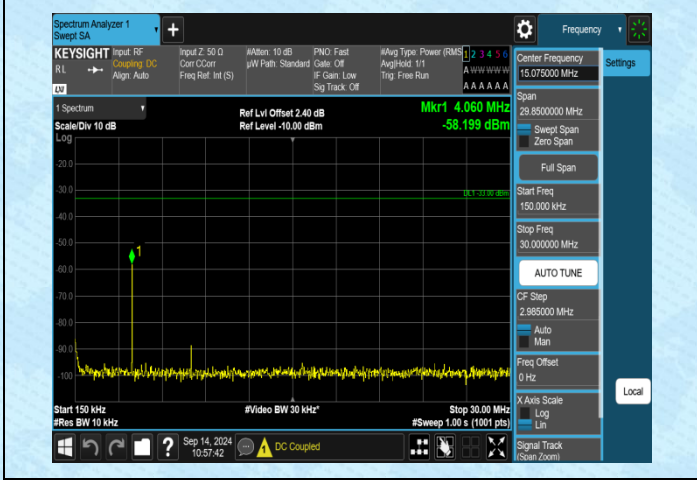

Band4-10MHz-QPSK-20175-1RB#0-30~1000-PASS

Band4-10MHz-QPSK-20175-1RB#0-1000~3000-PASS

Band4-10MHz-QPSK-20175-1RB#0-3000~20000-PASS

Band4-10MHz-QPSK-20350-1RB#0-0.009~0.15-PASS

Band4-10MHz-QPSK-20350-1RB#0-0.15~30-PASS