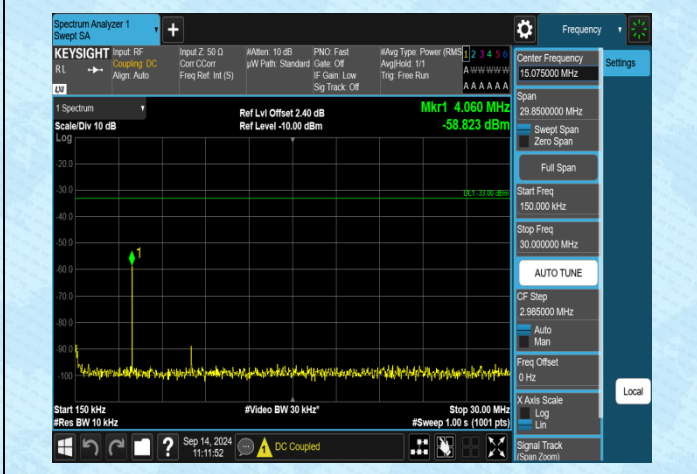

Band4-20MHz-QPSK-20175-1RB#0-30~1000-PASS

Band4-20MHz-QPSK-20175-1RB#0-1000~3000-PASS

Band4-20MHz-QPSK-20175-1RB#0-3000~20000-PASS

Band4-20MHz-QPSK-20300-1RB#0-0.009~0.15-PASS

Band4-20MHz-QPSK-20300-1RB#0-0.15~30-PASS