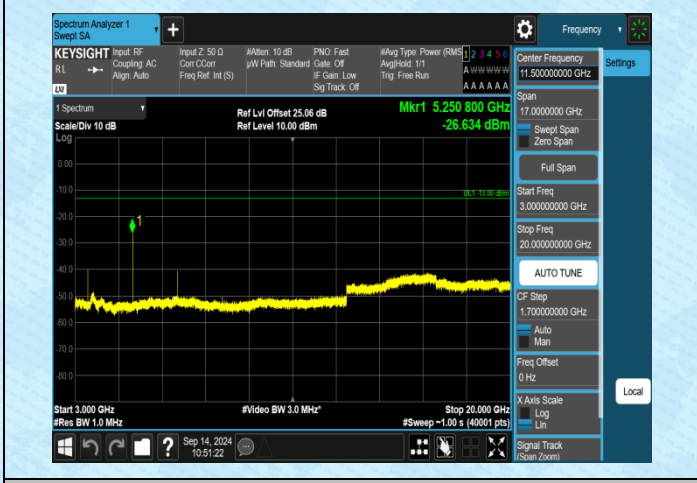

Band4-5MHz-QPSK-20375-1RB#0-30~1000-PASS

Band4-5MHz-QPSK-20375-1RB#0-1000~3000-PASS

Band4-5MHz-QPSK-20375-1RB#0-3000~20000-PASS

Band4-10MHz-QPSK-20000-1RB#0-0.009~0.15-PASS

Band4-10MHz-QPSK-20000-1RB#0-0.15~30-PASS

Band4-10MHz-QPSK-20000-1RB#0-30~1000-PASS

Band4-10MHz-QPSK-20000-1RB#0-1000~3000-PASS

Band4-10MHz-QPSK-20000-1RB#0-3000~20000-PASS

Band4-10MHz-QPSK-20175-1RB#0-0.009~0.15-PASS

Band4-10MHz-QPSK-20175-1RB#0-0.15~30-PASS