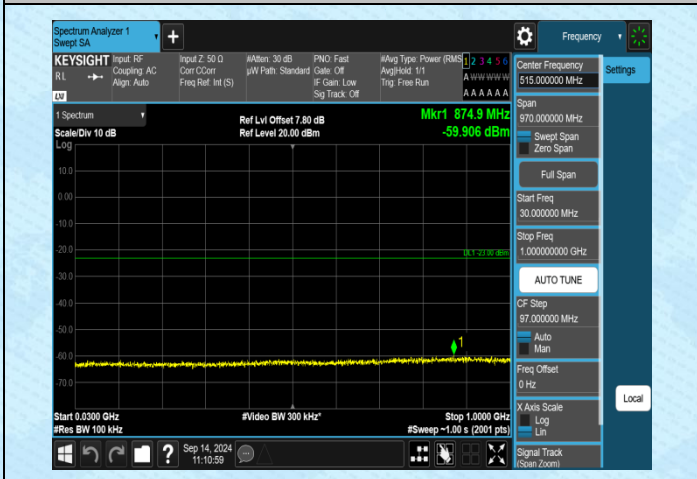

Band4-20MHz-QPSK-20050-1RB#0-30~1000-PASS

Band4-20MHz-QPSK-20050-1RB#0-1000~3000-PASS

Band4-20MHz-QPSK-20050-1RB#0-3000~20000-PASS

Band4-20MHz-QPSK-20175-1RB#0-0.009~0.15-PASS

Band4-20MHz-QPSK-20175-1RB#0-0.15~30-PASS