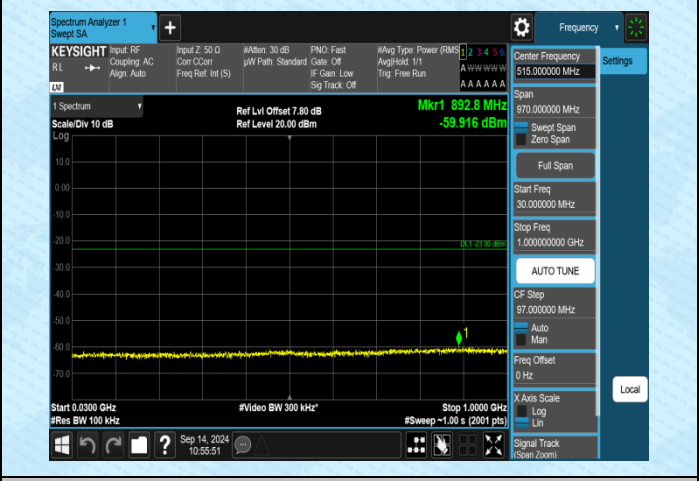

Band4-5MHz-QPSK-20375-1RB#0-30~1000-PASS

Band4-5MHz-QPSK-20375-1RB#0-1000~3000-PASS

Band4-5MHz-QPSK-20375-1RB#0-3000~20000-PASS

Band4-10MHz-QPSK-20000-1RB#0-0.009~0.15-PASS

Band4-10MHz-QPSK-20000-1RB#0-0.15~30-PASS

Band4-10MHz-QPSK-20000-1RB#0-30~1000-PASS

Band4-10MHz-QPSK-20000-1RB#0-1000~3000-PASS

Band4-10MHz-QPSK-20000-1RB#0-3000~20000-PASS

Band4-10MHz-QPSK-20175-1RB#0-0.009~0.15-PASS

Band4-10MHz-QPSK-20175-1RB#0-0.15~30-PASS