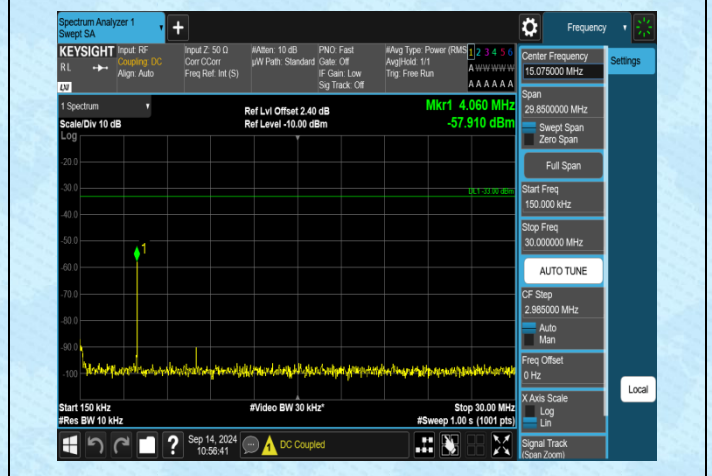

Band4-5MHz-QPSK-20375-1RB#0-30~1000-PASS

Band4-5MHz-QPSK-20375-1RB#0-1000~3000-PASS

Band4-5MHz-QPSK-20375-1RB#0-3000~20000-PASS

Band4-10MHz-QPSK-20000-1RB#0-0.009~0.15-PASS

Band4-10MHz-QPSK-20000-1RB#0-0.15~30-PASS

Band4-10MHz-QPSK-20000-1RB#0-30~1000-PASS

Band4-10MHz-QPSK-20000-1RB#0-1000~3000-PASS

Band4-10MHz-QPSK-20000-1RB#0-3000~20000-PASS

Band4-10MHz-QPSK-20175-1RB#0-0.009~0.15-PASS

Band4-10MHz-QPSK-20175-1RB#0-0.15~30-PASS