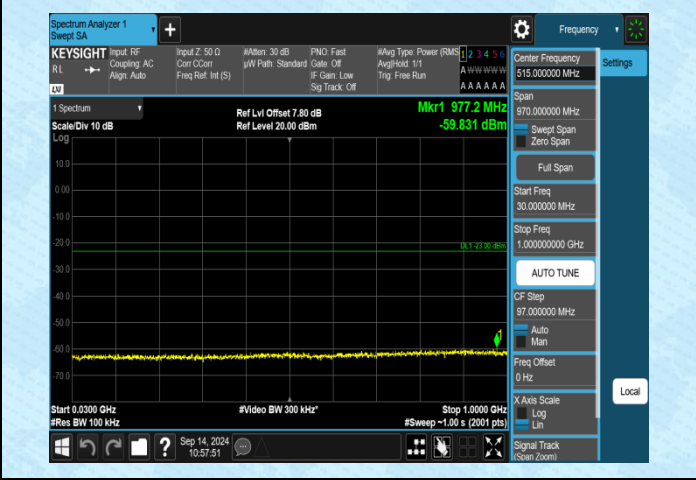

Band4-10MHz-QPSK-20175-1RB#0-30~1000-PASS

Band4-10MHz-QPSK-20175-1RB#0-1000~3000-PASS

Band4-10MHz-QPSK-20175-1RB#0-3000~20000-PASS

Band4-10MHz-QPSK-20350-1RB#0-0.009~0.15-PASS

Band4-10MHz-QPSK-20350-1RB#0-0.15~30-PASS