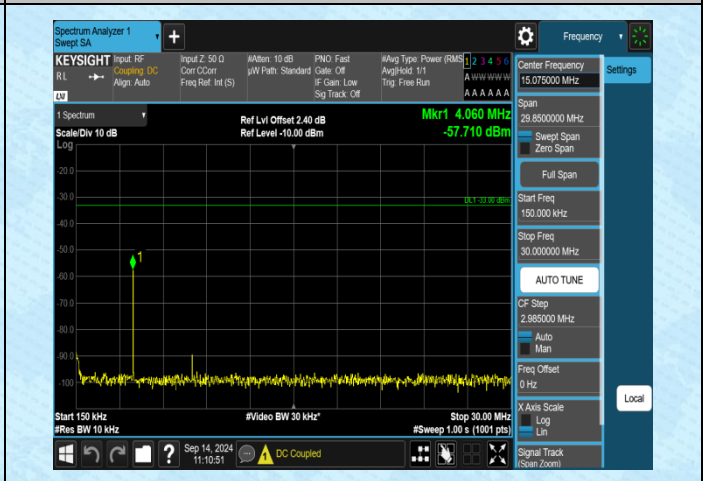

Band4-20MHz-QPSK-20175-1RB#0-0.15~30-PASS