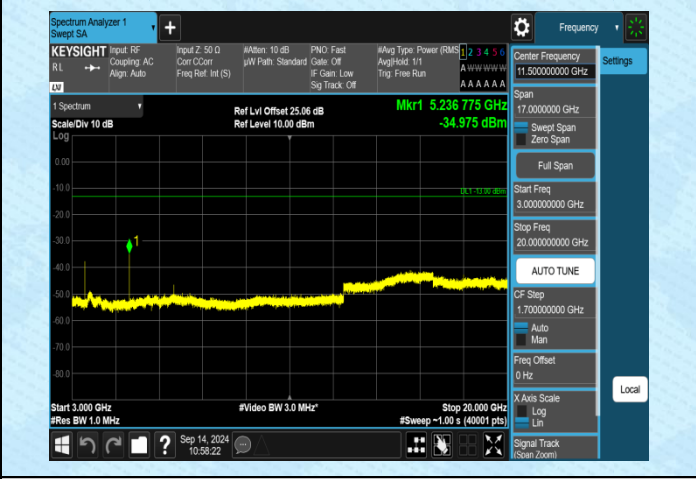

Band4-10MHz-QPSK-20000-1RB#0-30~1000-PASS

Band4-10MHz-QPSK-20000-1RB#0-1000~3000-PASS

Band4-10MHz-QPSK-20000-1RB#0-3000~20000-PASS

Band4-10MHz-QPSK-20175-1RB#0-0.009~0.15-PASS

Band4-10MHz-QPSK-20175-1RB#0-0.15~30-PASS

Band4-10MHz-QPSK-20175-1RB#0-30~1000-PASS

Band4-10MHz-QPSK-20175-1RB#0-1000~3000-PASS

Band4-10MHz-QPSK-20175-1RB#0-3000~20000-PASS

Band4-10MHz-QPSK-20350-1RB#0-0.009~0.15-PASS

Band4-10MHz-QPSK-20350-1RB#0-0.15~30-PASS

Band4-10MHz-QPSK-20350-1RB#0-30~1000-PASS

Band4-10MHz-QPSK-20350-1RB#0-1000~3000-PASS

Band4-10MHz-QPSK-20350-1RB#0-3000~20000-PASS

Band4-15MHz-QPSK-20025-1RB#0-0.009~0.15-PASS

Band4-15MHz-QPSK-20025-1RB#0-0.15~30-PASS