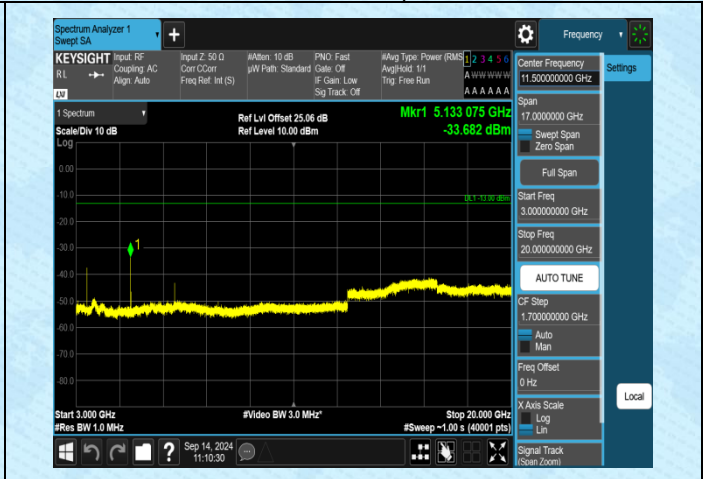

Band4-15MHz-QPSK-20325-1RB#0-30~1000-PASS

Band4-15MHz-QPSK-20325-1RB#0-1000~3000-PASS

Band4-15MHz-QPSK-20325-1RB#0-3000~20000-PASS

Band4-20MHz-QPSK-20050-1RB#0-0.009~0.15-PASS

Band4-20MHz-QPSK-20050-1RB#0-0.15~30-PASS

Band4-20MHz-QPSK-20050-1RB#0-30~1000-PASS

Band4-20MHz-QPSK-20050-1RB#0-1000~3000-PASS

Band4-20MHz-QPSK-20050-1RB#0-3000~20000-PASS

Band4-20MHz-QPSK-20175-1RB#0-0.009~0.15-PASS

Band4-20MHz-QPSK-20175-1RB#0-0.15~30-PASS