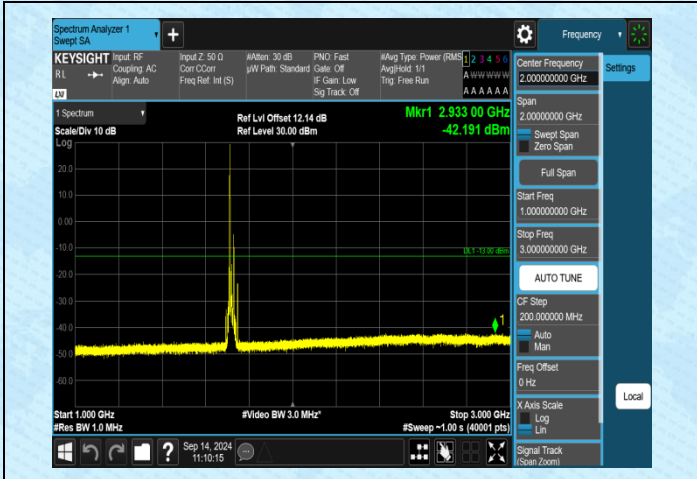

Band4-20MHz-QPSK-20050-1RB#0-1000~3000-PASS