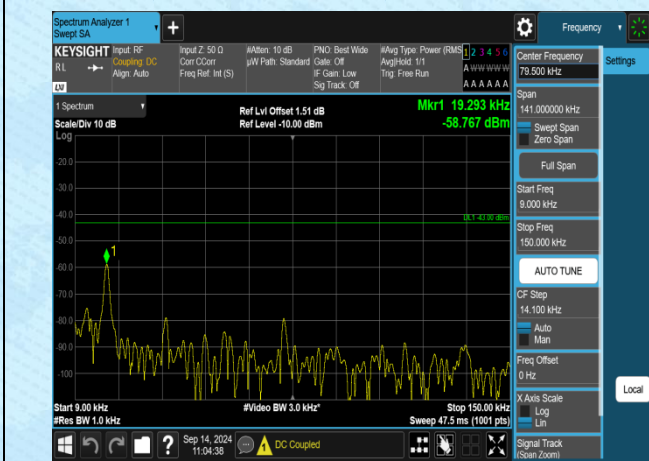

Band4-15MHz-QPSK-20325-1RB#0-0.009~0.15-PASS