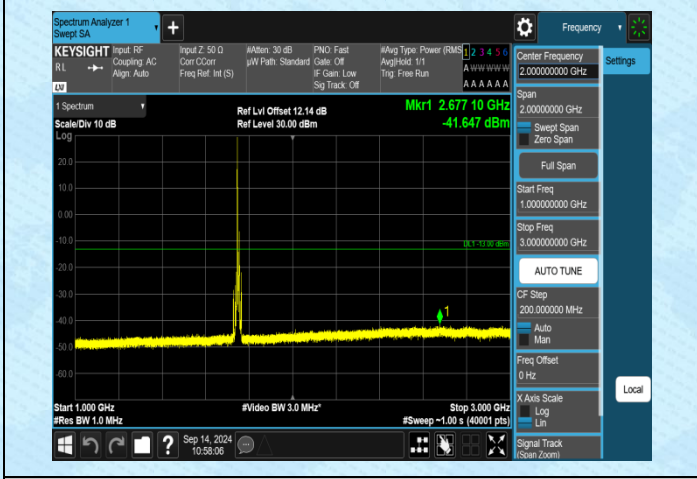

Band4-10MHz-QPSK-20350-1RB#0-1000~3000-PASS