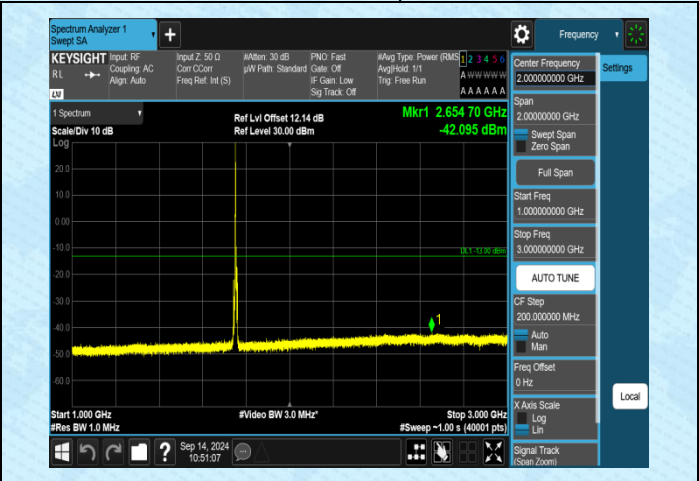

Band4-5MHz-QPSK-20375-1RB#0-30~1000-PASS

Band4-5MHz-QPSK-20375-1RB#0-1000~3000-PASS

Band4-5MHz-QPSK-20375-1RB#0-3000~20000-PASS

Band4-10MHz-QPSK-20000-1RB#0-0.009~0.15-PASS

Band4-10MHz-QPSK-20000-1RB#0-0.15~30-PASS