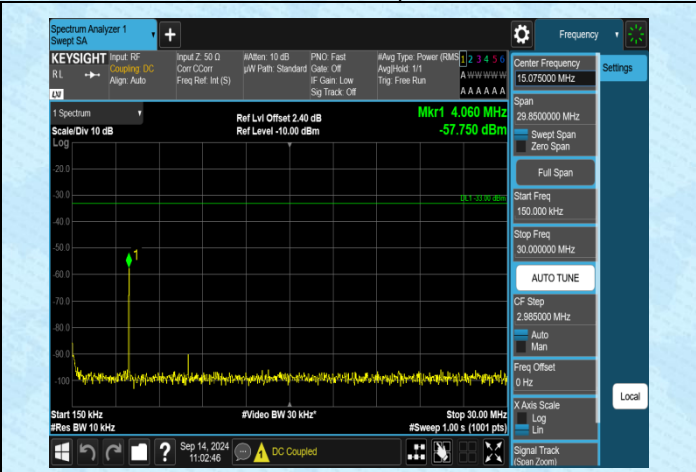

Band4-10MHz-QPSK-20350-1RB#0-30~1000-PASS

Band4-10MHz-QPSK-20350-1RB#0-1000~3000-PASS

Band4-10MHz-QPSK-20350-1RB#0-3000~20000-PASS

Band4-15MHz-QPSK-20025-1RB#0-0.009~0.15-PASS

Band4-15MHz-QPSK-20025-1RB#0-0.15~30-PASS