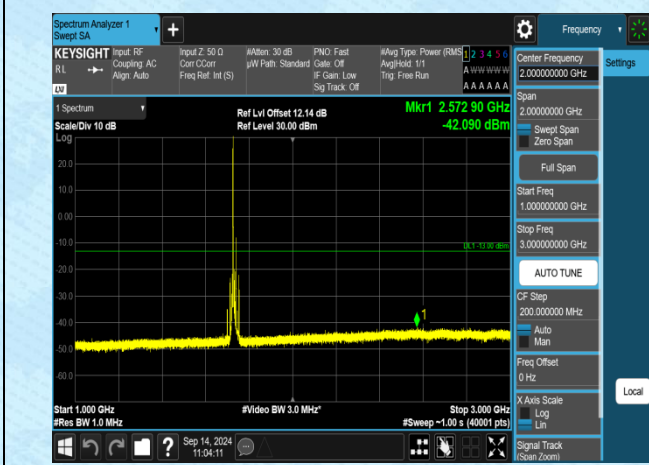

Band4-15MHz-QPSK-20175-1RB#0-1000~3000-PASS