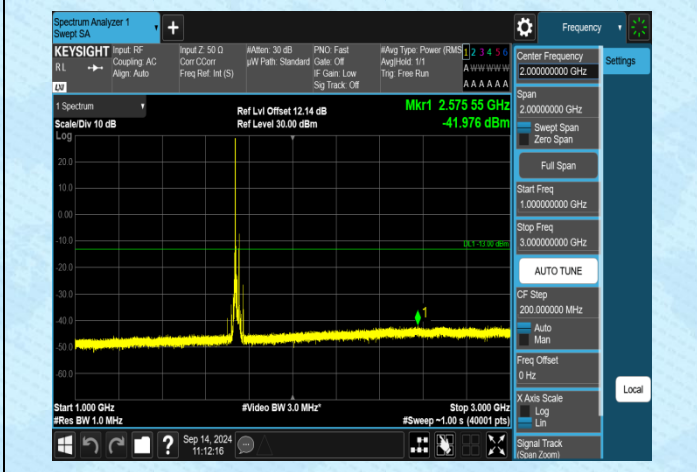

Band4-20MHz-QPSK-20300-1RB#0-1000~3000-PASS