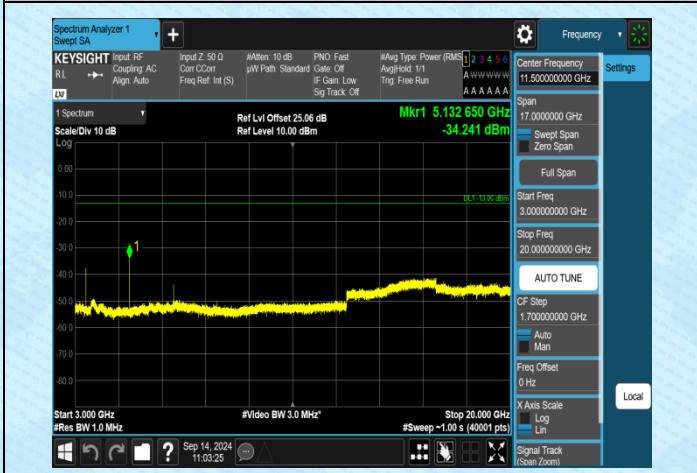

Band4-10MHz-QPSK-20175-1RB#0-30~1000-PASS

Band4-10MHz-QPSK-20175-1RB#0-1000~3000-PASS

Band4-10MHz-QPSK-20175-1RB#0-3000~20000-PASS

Band4-10MHz-QPSK-20350-1RB#0-0.009~0.15-PASS

Band4-10MHz-QPSK-20350-1RB#0-0.15~30-PASS

Band4-10MHz-QPSK-20350-1RB#0-30~1000-PASS

Band4-10MHz-QPSK-20350-1RB#0-1000~3000-PASS

Band4-10MHz-QPSK-20350-1RB#0-3000~20000-PASS

Band4-15MHz-QPSK-20025-1RB#0-0.009~0.15-PASS

Band4-15MHz-QPSK-20025-1RB#0-0.15~30-PASS

Band4-15MHz-QPSK-20025-1RB#0-30~1000-PASS

Band4-15MHz-QPSK-20025-1RB#0-1000~3000-PASS

Band4-15MHz-QPSK-20025-1RB#0-3000~20000-PASS

Band4-15MHz-QPSK-20175-1RB#0-0.009~0.15-PASS

Band4-15MHz-QPSK-20175-1RB#0-0.15~30-PASS