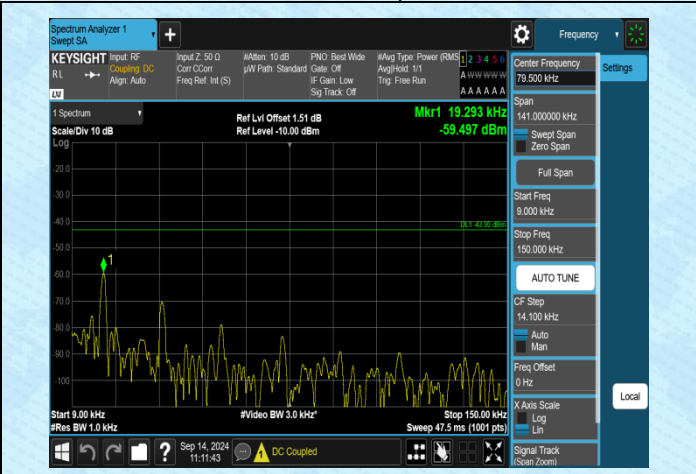

Band4-20MHz-QPSK-20300-1RB#0-0.009~0.15-PASS