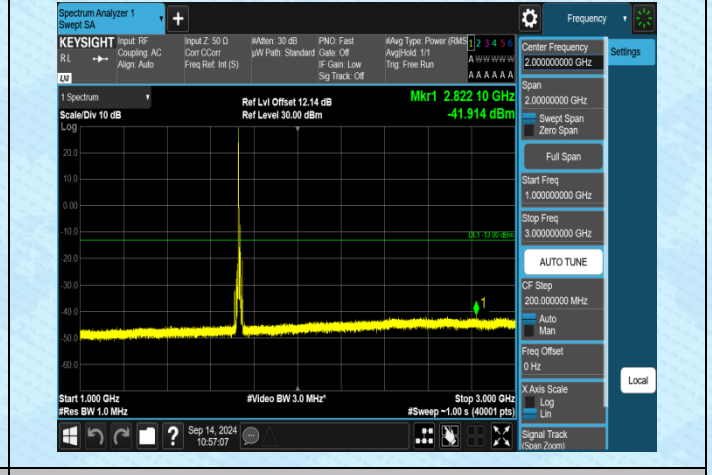

Band4-10MHz-QPSK-20000-1RB#0-30~1000-PASS

Band4-10MHz-QPSK-20000-1RB#0-1000~3000-PASS

Band4-10MHz-QPSK-20000-1RB#0-3000~20000-PASS

Band4-10MHz-QPSK-20175-1RB#0-0.009~0.15-PASS

Band4-10MHz-QPSK-20175-1RB#0-0.15~30-PASS

Band4-10MHz-QPSK-20175-1RB#0-30~1000-PASS

Band4-10MHz-QPSK-20175-1RB#0-1000~3000-PASS

Band4-10MHz-QPSK-20175-1RB#0-3000~20000-PASS

Band4-10MHz-QPSK-20350-1RB#0-0.009~0.15-PASS

Band4-10MHz-QPSK-20350-1RB#0-0.15~30-PASS