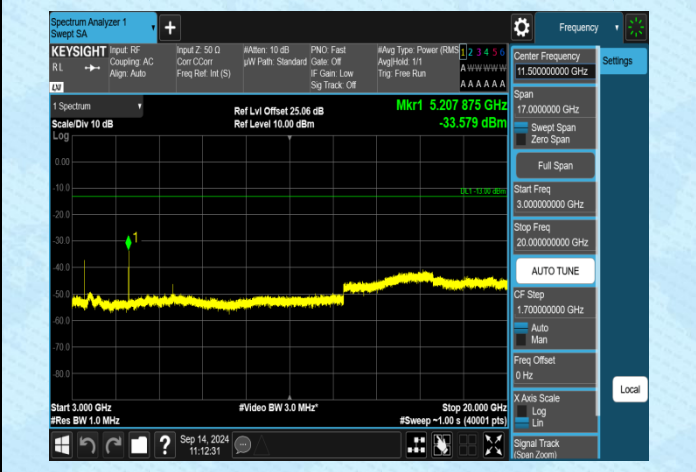

Band4-20MHz-QPSK-20300-1RB#0-3000~20000-PASS