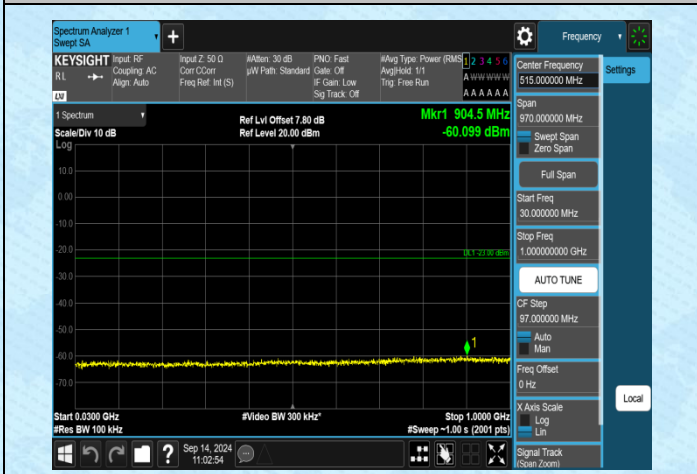

Band4-10MHz-QPSK-20350-1RB#0-30~1000-PASS

Band4-10MHz-QPSK-20350-1RB#0-1000~3000-PASS

Band4-10MHz-QPSK-20350-1RB#0-3000~20000-PASS

Band4-15MHz-QPSK-20025-1RB#0-0.009~0.15-PASS

Band4-15MHz-QPSK-20025-1RB#0-0.15~30-PASS