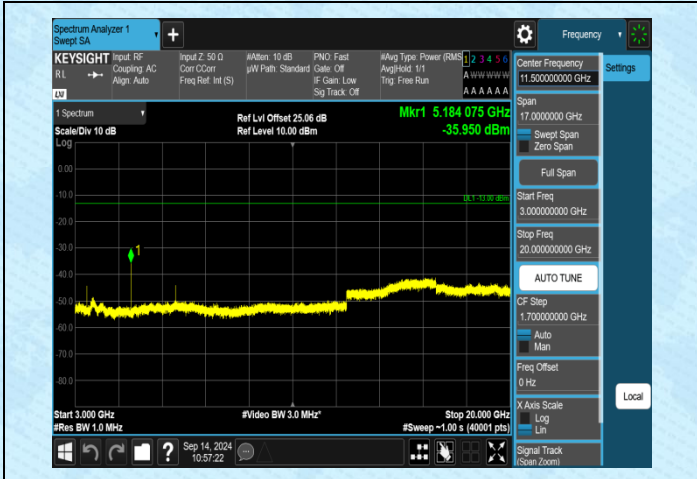

Band4-10MHz-QPSK-20000-1RB#0-30~1000-PASS

Band4-10MHz-QPSK-20000-1RB#0-1000~3000-PASS

Band4-10MHz-QPSK-20000-1RB#0-3000~20000-PASS

Band4-10MHz-QPSK-20175-1RB#0-0.009~0.15-PASS

Band4-10MHz-QPSK-20175-1RB#0-0.15~30-PASS

Band4-10MHz-QPSK-20175-1RB#0-30~1000-PASS

Band4-10MHz-QPSK-20175-1RB#0-1000~3000-PASS

Band4-10MHz-QPSK-20175-1RB#0-3000~20000-PASS

Band4-10MHz-QPSK-20350-1RB#0-0.009~0.15-PASS

Band4-10MHz-QPSK-20350-1RB#0-0.15~30-PASS