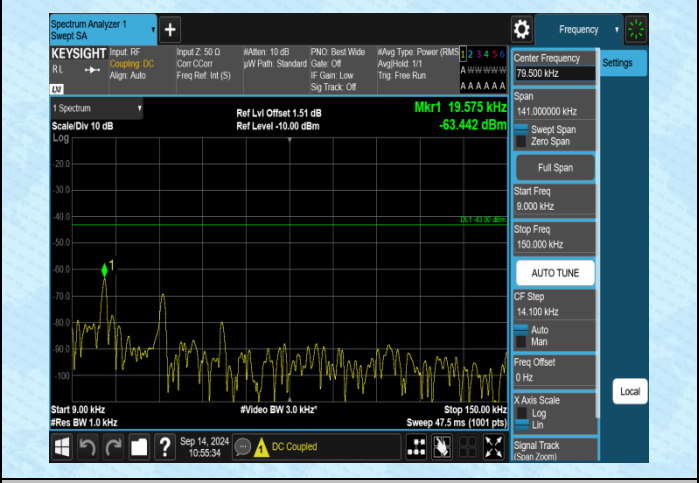

Band4-5MHz-QPSK-20375-1RB#0-30~1000-PASS

Band4-5MHz-QPSK-20375-1RB#0-1000~3000-PASS

Band4-5MHz-QPSK-20375-1RB#0-3000~20000-PASS

Band4-10MHz-QPSK-20000-1RB#0-0.009~0.15-PASS

Band4-10MHz-QPSK-20000-1RB#0-0.15~30-PASS