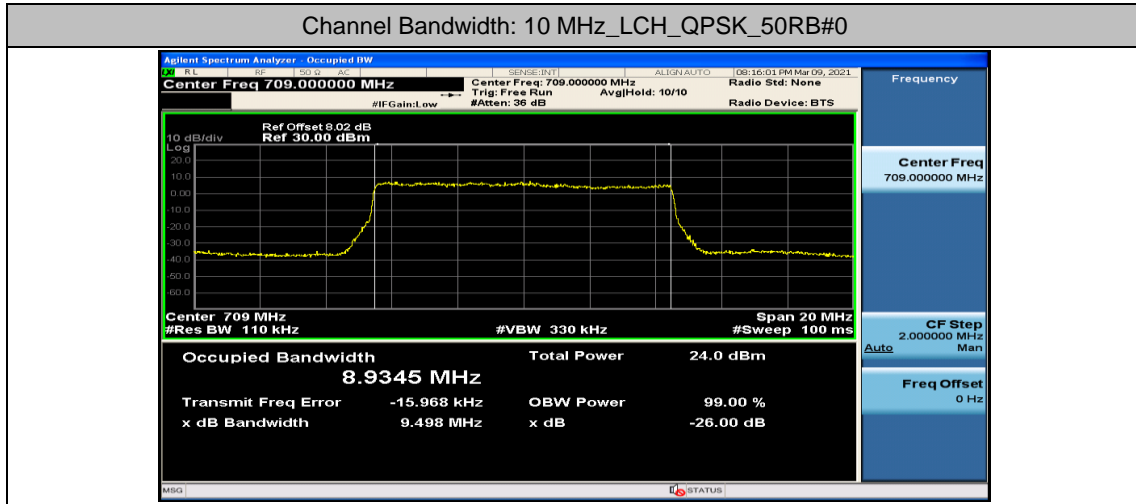

### Channel Bandwidth: 10 MHz