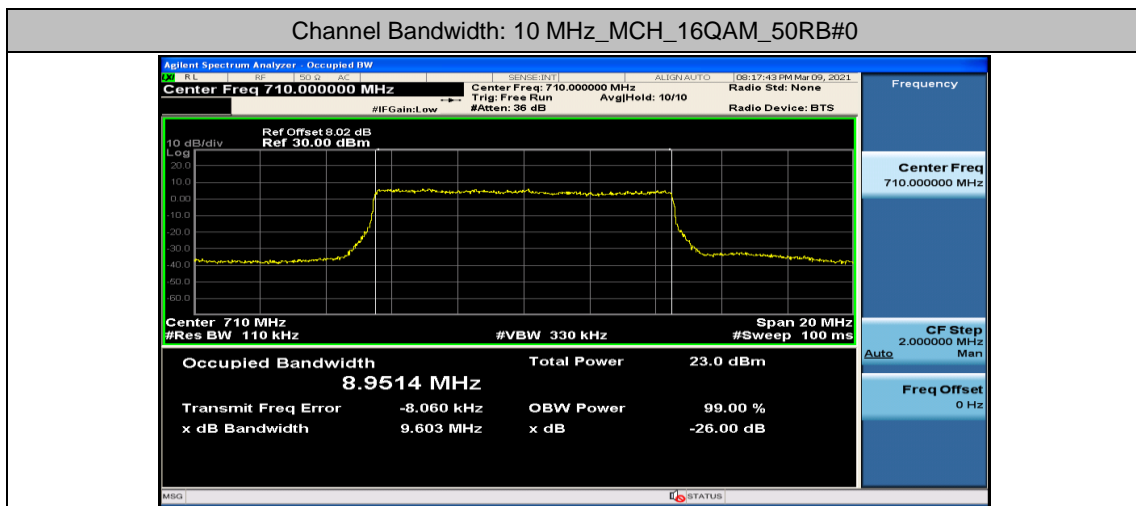

### Channel Bandwidth: 10 MHz