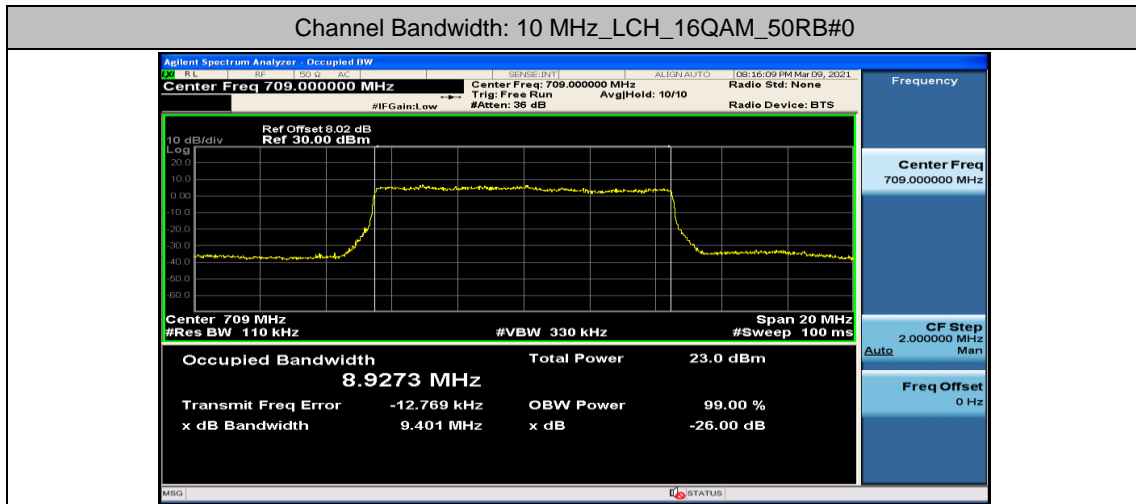

### Channel Bandwidth: 10 MHz