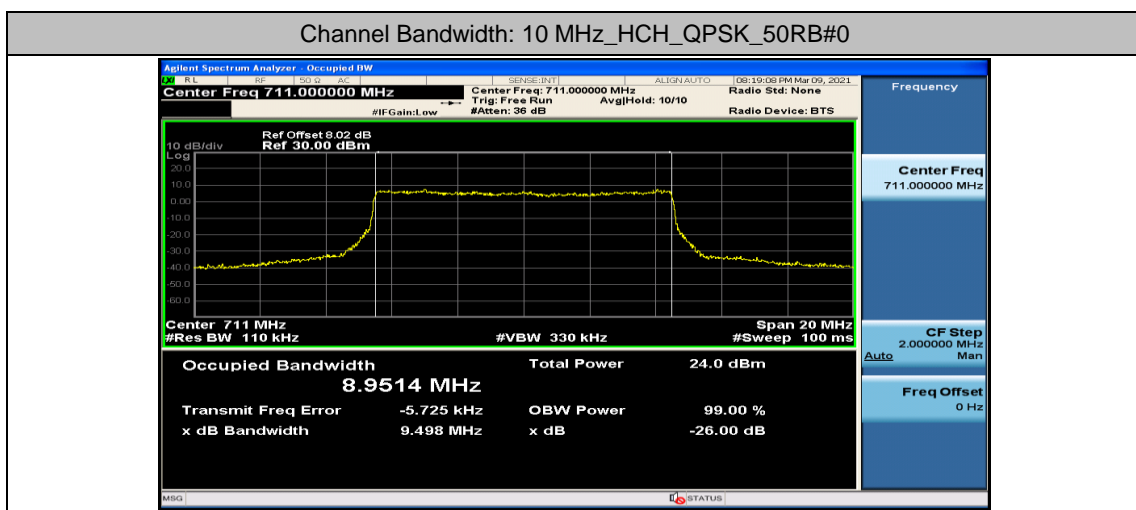

### Channel Bandwidth: 10 MHz