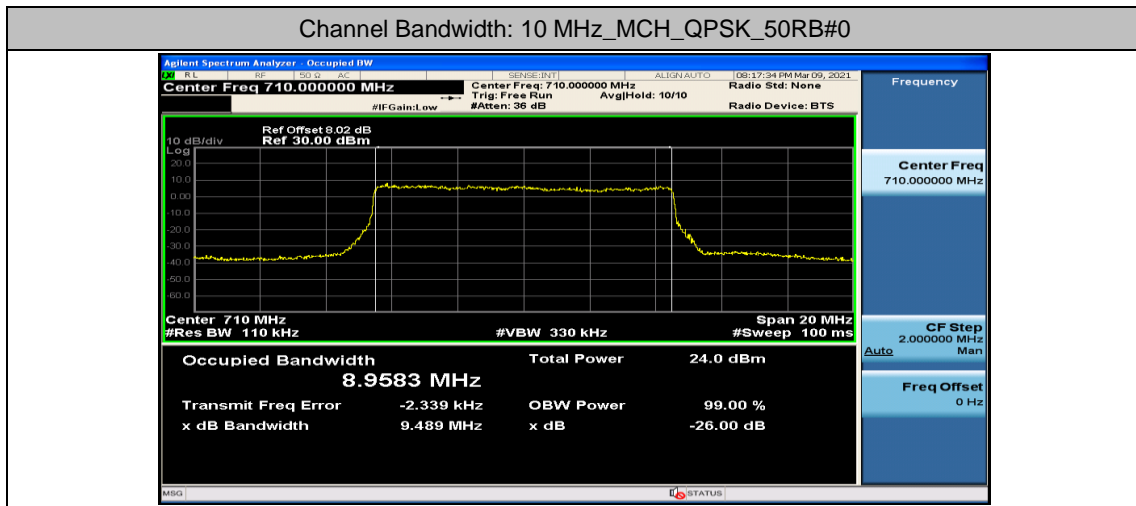

### Channel Bandwidth: 10 MHz