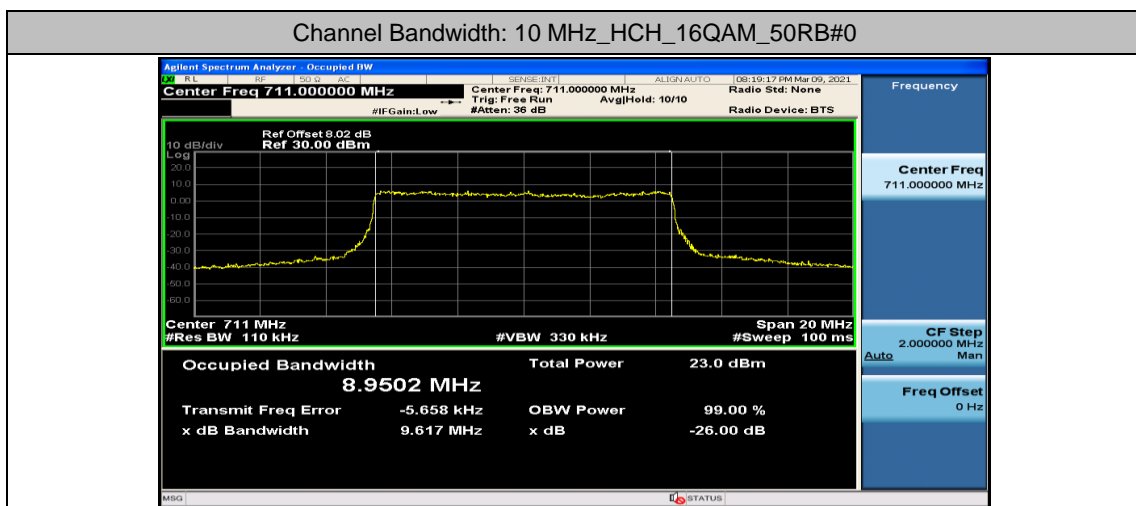

### Channel Bandwidth: 10 MHz