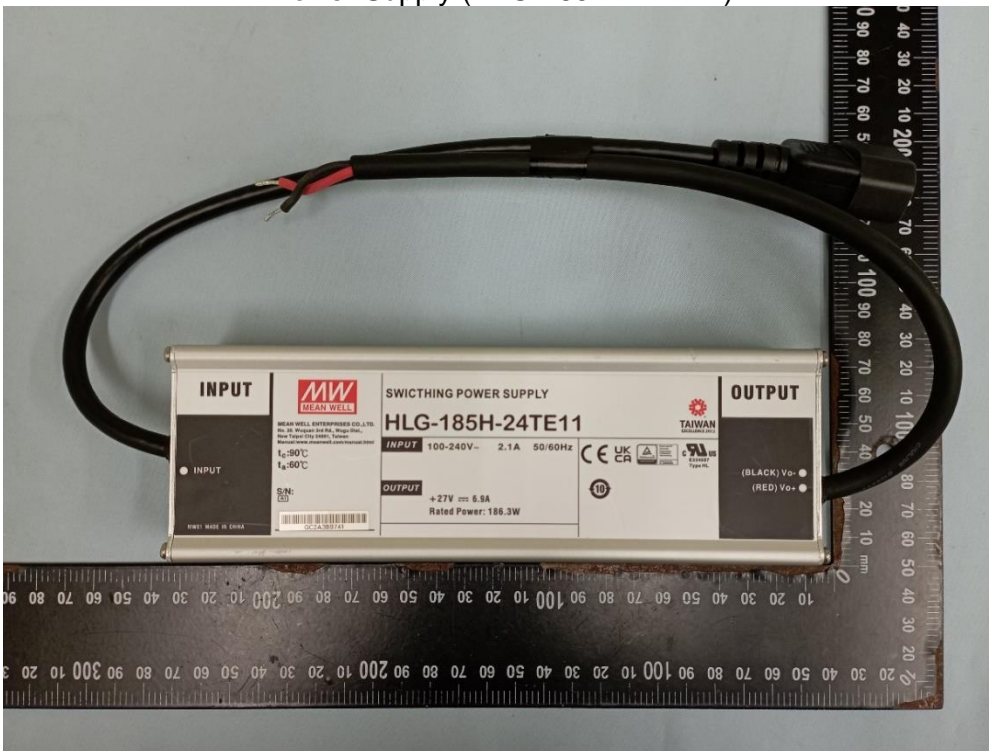

CN244CH8 001, CN24VQ0M 001,  
CN24LZ57 001, CN24IKTY 001

Page 1 of 12

Product: Vecos W1 Connection Box  
Trademark: VECOS  
Type Identification: Vecos W1 HUB

CN244CH8 001, CN24VQ0M 001,  
CN24LZ57 001, CN24IKTY 001

Page 2 of 12

Product: Vecos W1 Connection Box  
Trademark: VECOS  
Type Identification: Vecos W1 HUB

Product: Vecos W1 Connection Box  
Trademark: VECOS  
Type Identification: Vecos W1 HUB

Product: Vecos W1 Connection Box  
Trademark: VECOS  
Type Identification: Vecos W1 HUB

**Accessory of EUT**  
External Antenna

LBC Touch screen

CN244CH8 001, CN24VQ0M 001,  
CN24LZ57 001, CN24IKTY 001

Product: Vecos W1 Connection Box  
Trademark: VECOS  
Type Identification: Vecos W1 HUB

Power Supply (HLG-185H-24TE10)

Power Supply (HLG-185H-24TE11)

CN244CH8 001, CN24VQ0M 001,  
CN24LZ57 001, CN24IKTY 001

Product: Vecos W1 Connection Box  
Trademark: VECOS  
Type Identification: Vecos W1 HUB

Power Supply (HEP-185-24A)