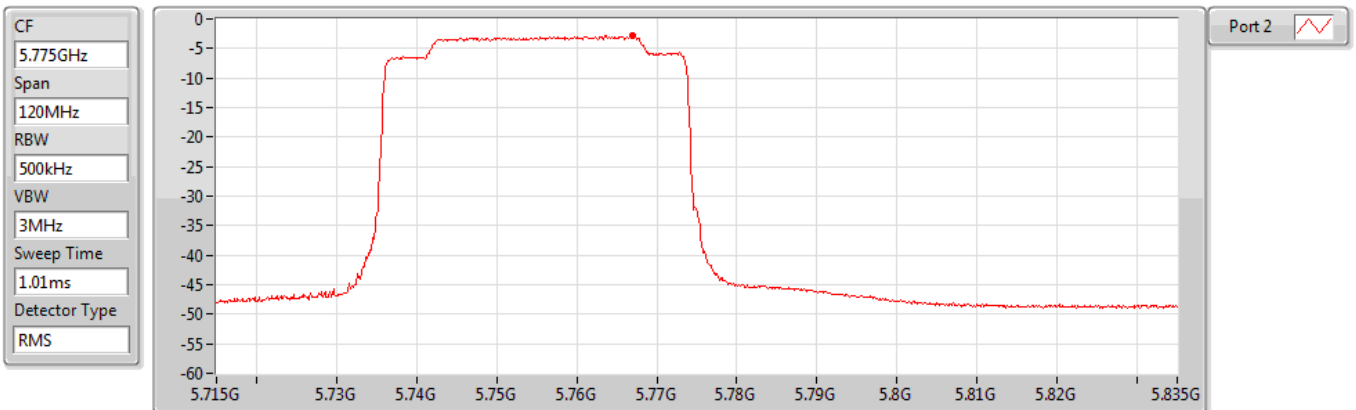

802.11ax HEW80\_RU484\_Index65\_Nss1,(MCS0)\_1TX(Port2)

PSD

5610MHz

802.11ax HEW80\_RU484\_Index65\_Nss1,(MCS0)\_1TX(Port2)

PSD

5775MHz

802.11ax HEW160\_RU996\_Index67\_Nss1,(MCS0)\_1TX(Port2)

PSD