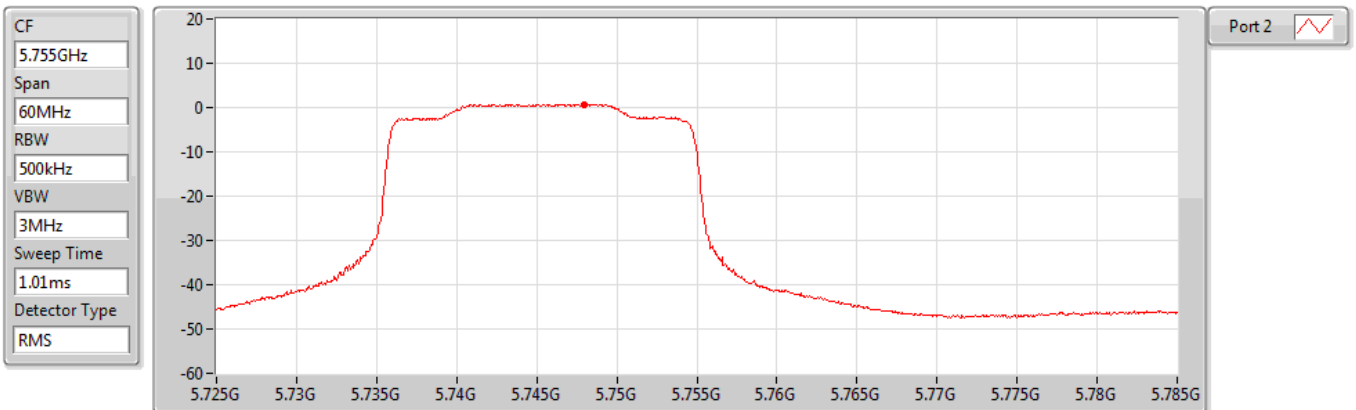

5755MHz

Sum	PD	Port 1	Port 2
(dBm/1MHz)	(dBm/1MHz)	(dBm/1MHz)	(dBm/1MHz)
0.78	0.78	-	0.78