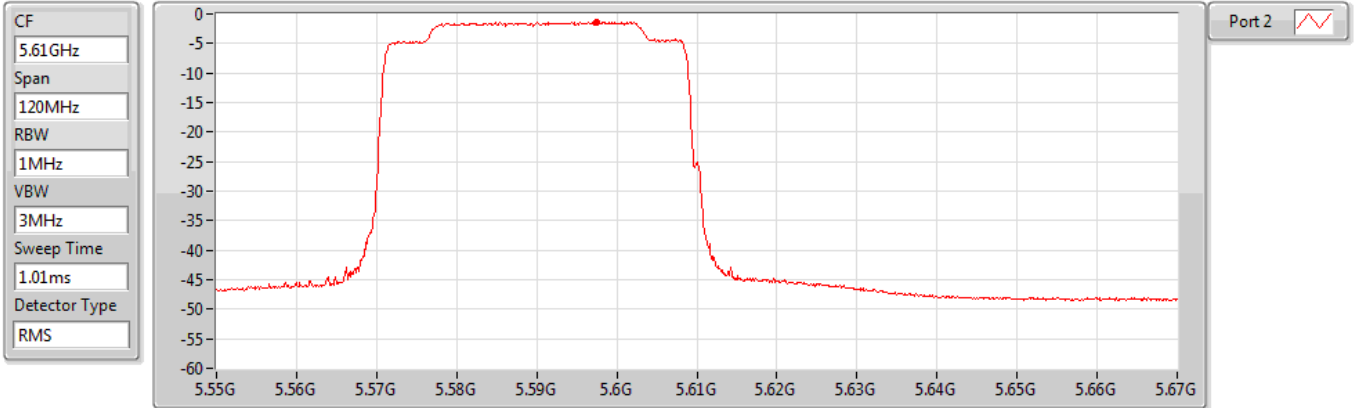

802.11ax HEW80_RU484_Index65_Nss1,(MCS0)_1TX(Port2)

PSD

5610MHz