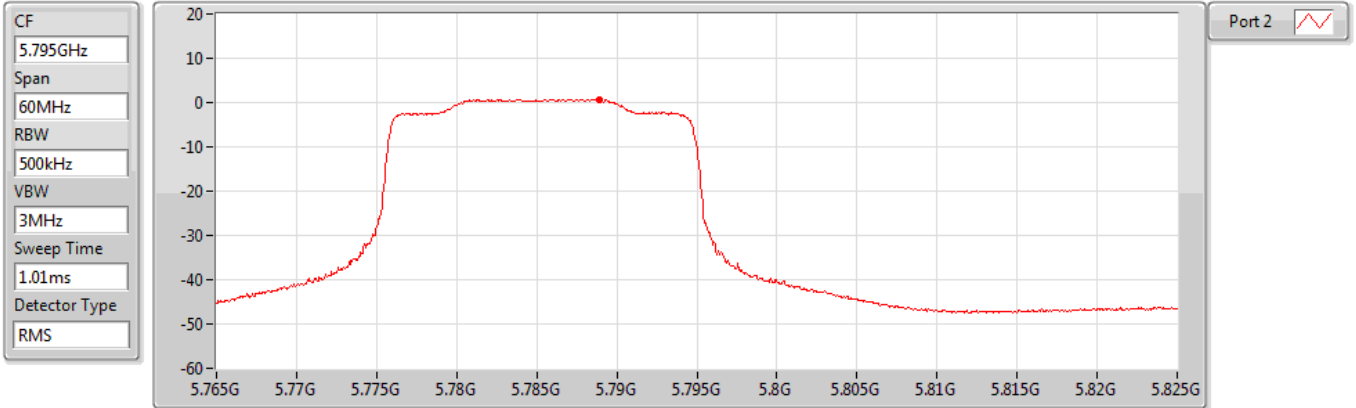

PSD

5795MHz

802.11ax HEW80\_RU484\_Index65\_Nss1,(MCS0)\_1TX(Port2)

PSD

5210MHz

802.11ax HEW80\_RU484\_Index65\_Nss1,(MCS0)\_1TX(Port2)

PSD

5290MHz