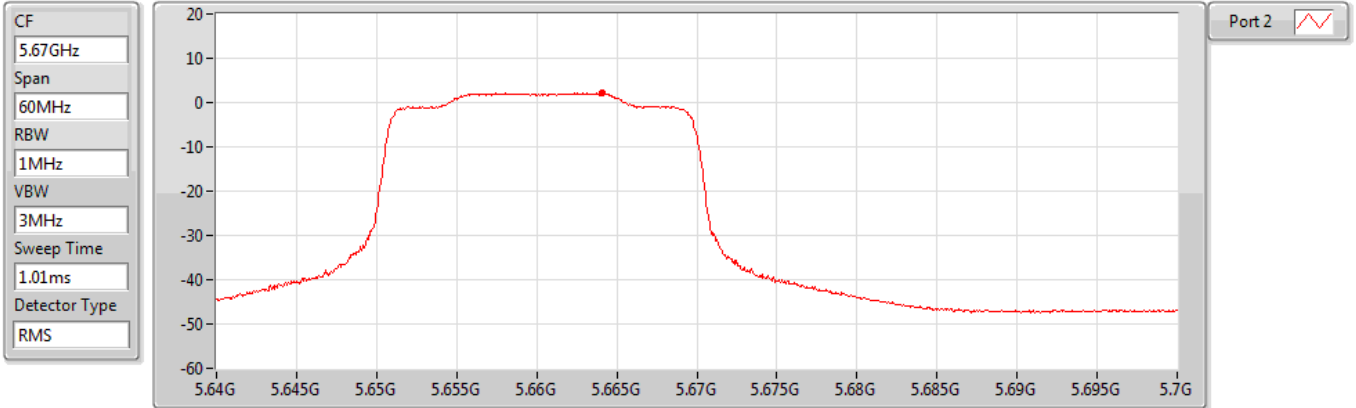

5590MHz

Sum	PD	Port 1	Port 2
(dBm/RBW)	(dBm/RBW)	(dBm/RBW)	(dBm/RBW)
2.26	2.26	-	2.26

802.11ax HEW40\_RU242\_Index61\_Nss1,(MCS0)\_1TX(Port2)

PSD

5670MHz

Sum	PD	Port 1	Port 2
(dBm/1MHz)	(dBm/1MHz)	(dBm/1MHz)	(dBm/1MHz)
2.13	2.13	-	2.13