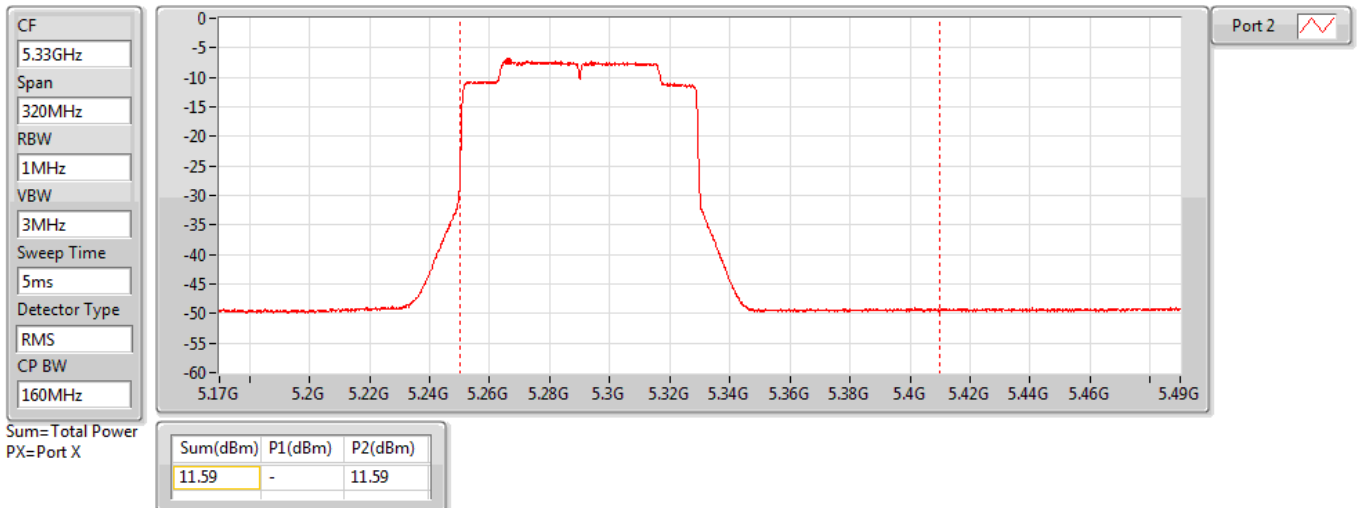

Port X = Port X output power

DG = Directional Gain =  $10 \log [(10^{G1/10} + 10^{G2/10})/N_{ANT}]$ ;

Ant. No.	Operating Frequencies (MHz) / Antenna Gain (dBi)			
	5150 ~ 5250	5250 ~ 5350	5470 ~ 5725	5725 ~ 5850
1	2.62	2.62	2.82	2.82
2	2.32	2.54	2.76	2.83
Directional Gain (dBi)	2.47	2.58	2.79	2.83

802.11ax HEW160\_RU996\_Index67\_Nss1,(MCS0)\_1TX(Port1)

AV Power

5250MHz Straddle 5.15-5.25GHz\_TnomVnom

802.11ax HEW160\_RU996\_IndexS67\_Nss1,(MCS0)\_1TX(Port1)

AV Power

5250MHz Straddle 5.25-5.35GHz\_TnomVnom

802.11ax HEW160\_RU996\_Index67\_Nss1,(MCS0)\_1TX(Port2)

AV Power

5250MHz Straddle 5.15-5.25GHz\_TnomVnom

802.11ax HEW160\_RU996\_IndexS67\_Nss1,(MCS0)\_1TX(Port2)

AV Power

5250MHz Straddle 5.25-5.35GHz\_TnomVnom

802.11ax HEW160\_RU996\_Index67\_Nss2,(MCS0)\_2TX

AV Power

5250MHz Straddle 5.15-5.25GHz\_TnomVnom

802.11ax HEW160\_RU996\_IndexS67\_Nss2,(MCS0)\_2TX

AV Power

5250MHz Straddle 5.25-5.35GHz\_TnomVnom

**Summary**