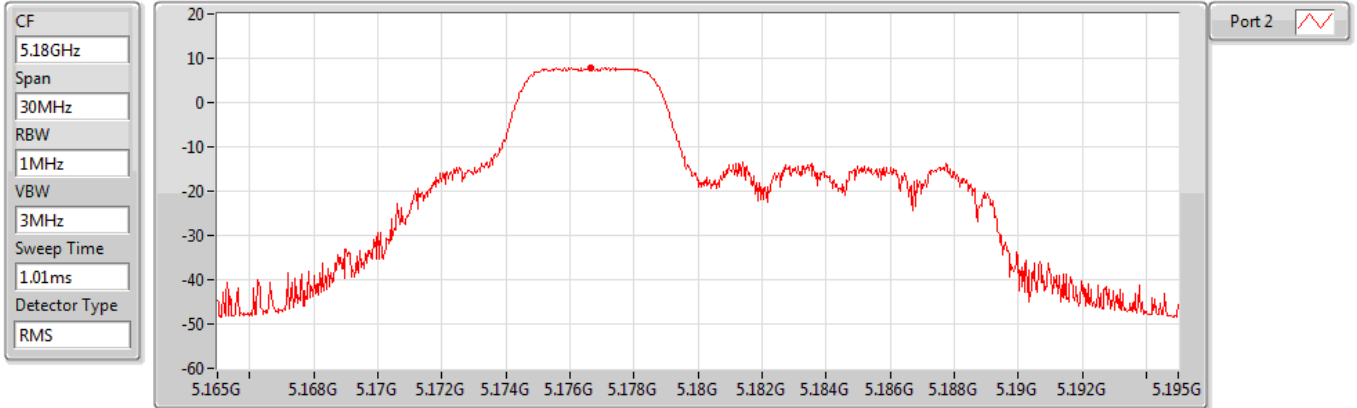

802.11ax HEW20\_RU26\_Index3\_Nss1,(MCS0)\_1TX(Port2)

PSD

5825MHz

Sum	PD	Port 1	Port 2
(dBm/RBW)	(dBm/RBW)	(dBm/RBW)	(dBm/RBW)
9.07	9.07	-	9.07

802.11ax HEW20\_RU52\_Index38\_Nss1,(MCS0)\_1TX(Port2)

PSD

5180MHz