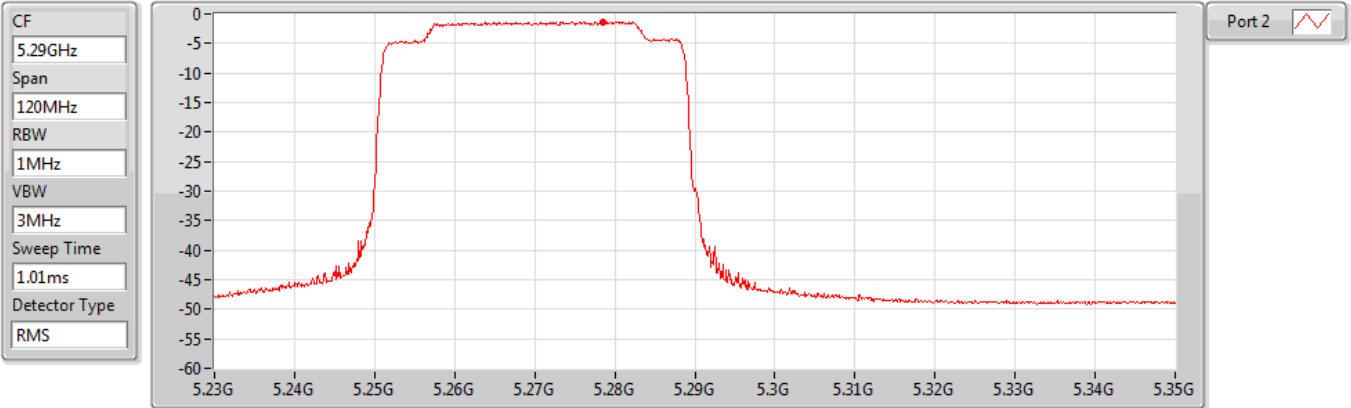

PSD

5795MHz

802.11ax HEW80\_RU484\_Index65\_Nss1,(MCS0)\_1TX(Port2)

PSD

5210MHz

802.11ax HEW80\_RU484\_Index65\_Nss1,(MCS0)\_1TX(Port2)

PSD

5290MHz