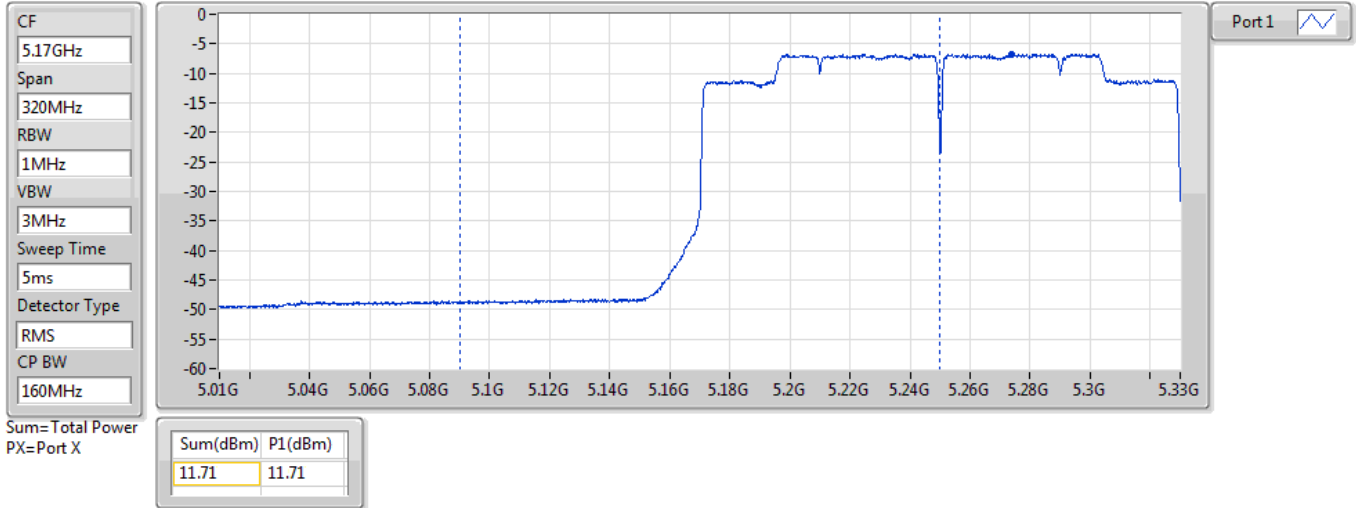

**Conducted Output Power(Average)**

**Appendix B**

Mode	Result	DG (dBi)	Port 1 (dBm)	Port 2 (dBm)	Total Power (dBm)	Power Limit (dBm)	EIRP (dBm)	EIRP Limit (dBm)
802.11ax HEW80_Nss2,(MCS0)_2TX_FULL_RU	-	-	-	-	-	-	-	-
5210MHz	Pass	2.47	11.78	11.89	14.85	30.00	17.32	30.00
5290MHz	Pass	2.58	11.78	11.85	14.83	24.00	17.41	26.99
5530MHz	Pass	2.79	11.82	11.88	14.86	24.00	17.65	26.99
5610MHz	Pass	2.79	11.8	11.96	14.89	24.00	17.68	26.99
5775MHz	Pass	2.83	11.65	11.86	14.77	30.00	17.60	36.00
802.11ax HEW160_Nss2,(MCS0)_2TX_FULL_RU	-	-	-	-	-	-	-	-
5250MHz Straddle 5.15-5.25GHz	Pass	2.47	6.88	7.32	10.12	30.00	12.59	30.00
5250MHz Straddle 5.25-5.35GHz	Pass	2.58	7.23	7.2	10.23	24.00	12.81	26.99
5570MHz	Pass	2.79	10.44	10.69	13.58	24.00	16.37	26.99

Port X = Port X output power

DG = Directional Gain =  $10 \log [(10^{G1/10} + 10^{G2/10})/N_{ANT}]$ ;

Ant. No.	Operating Frequencies (MHz) / Antenna Gain (dBi)			
	5150 ~ 5250	5250 ~ 5350	5470 ~ 5725	5725 ~ 5850
1	2.62	2.62	2.82	2.82
2	2.32	2.54	2.76	2.83
Directional Gain (dBi)	2.47	2.58	2.79	2.83

802.11ax HEW160\_Nss1,(MCS0)\_1TX

AV Power

5250MHz Straddle 5.15-5.25GHz\_TnomVnom

802.11ax HEW160\_Nss1,(MCS0)\_1TX

AV Power

5250MHz Straddle 5.25-5.35GHz\_TnomVnom

802.11ax HEW160\_Nss1,(MCS0)\_1TX

AV Power