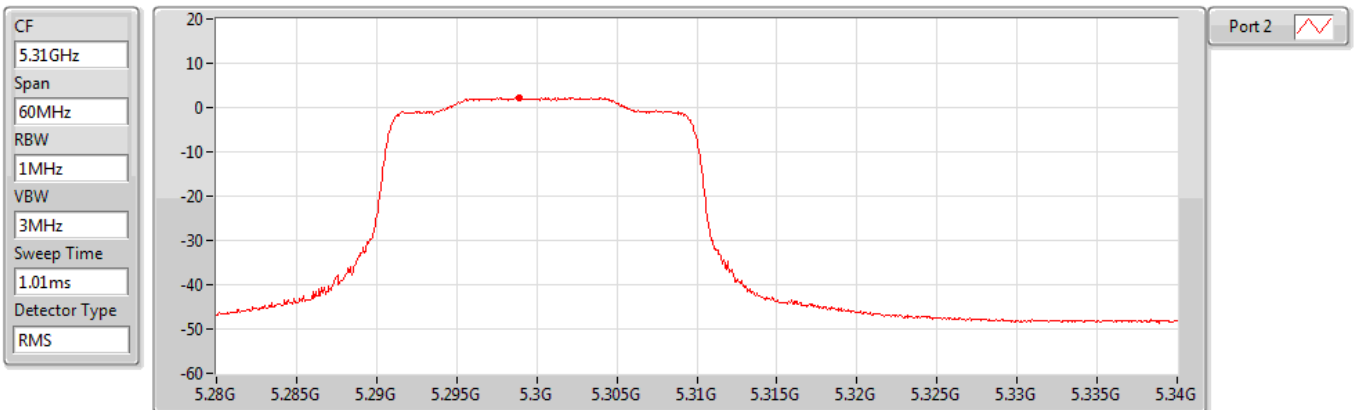

5270MHz

Sum	PD	Port 1	Port 2
(dBm/100kHz)	(dBm/100kHz)	(dBm/100kHz)	(dBm/100kHz)
2.25	2.25	-	2.25

802.11ax HEW40\_RU242\_Index61\_Nss1,(MCS0)\_1TX(Port2)

PSD

5310MHz

Sum	PD	Port 1	Port 2
(dBm/100kHz)	(dBm/100kHz)	(dBm/100kHz)	(dBm/100kHz)
2.20	2.20	-	2.20