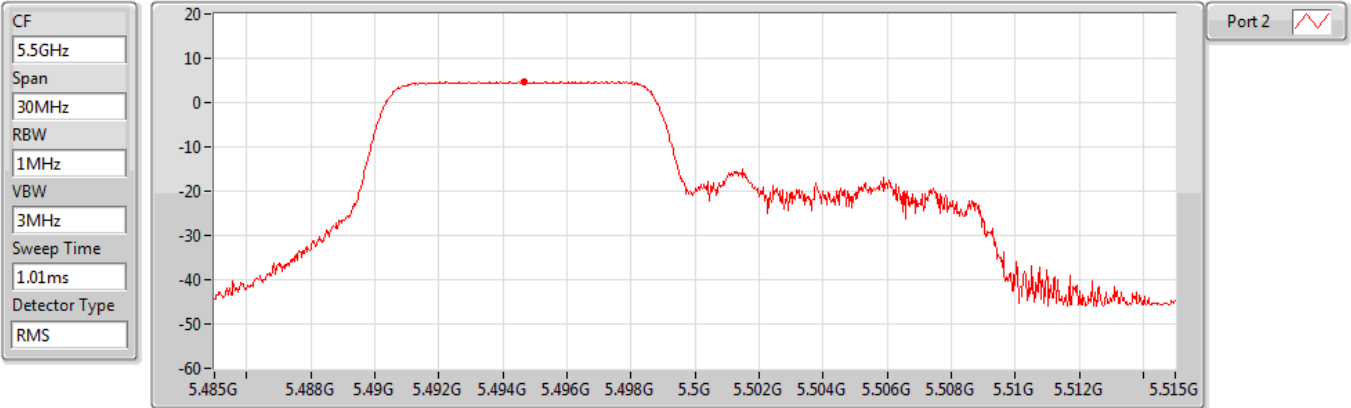

#### 5500MHz

Sum	PD	Port 1	Port 2
(dBm/100kHz)	(dBm/100kHz)	(dBm/100kHz)	(dBm/100kHz)
4.75	4.75	-	4.75