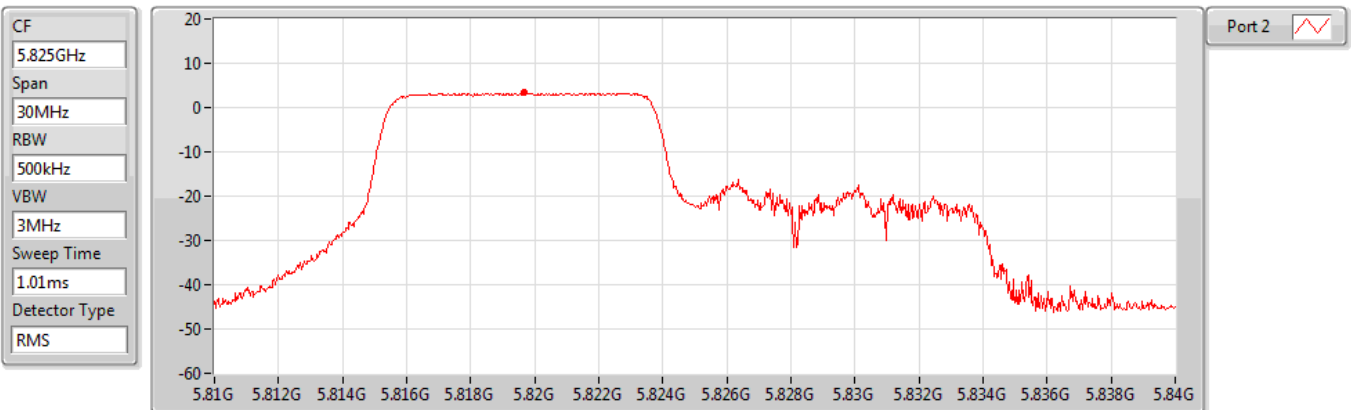

5825MHz

Sum	PD	Port 1	Port 2
(dBm/100kHz)	(dBm/100kHz)	(dBm/100kHz)	(dBm/100kHz)
3.30	3.30	-	3.30