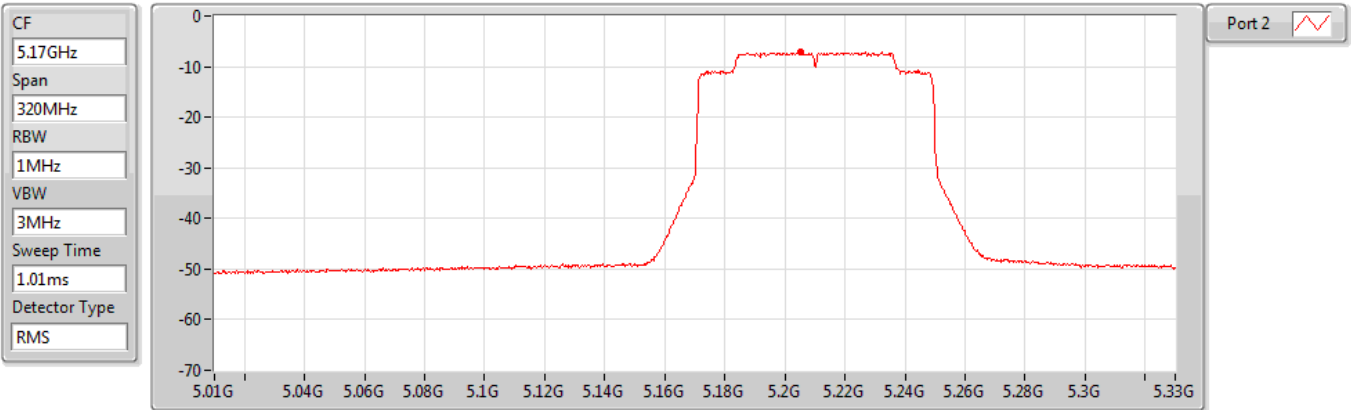

802.11ax HEW160_RU996_Index67_Nss1,(MCS0)_1TX(Port2)

PSD

5250MHz Straddle 5.15-5.25GHz

Sum	PD	Port 1	Port 2
(dBm/RBW)	(dBm/RBW)	(dBm/RBW)	(dBm/RBW)
-7.19	-7.19	-	-7.19

802.11ax HEW160_RU996_IndexS67_Nss1,(MCS0)_1TX(Port2)

PSD