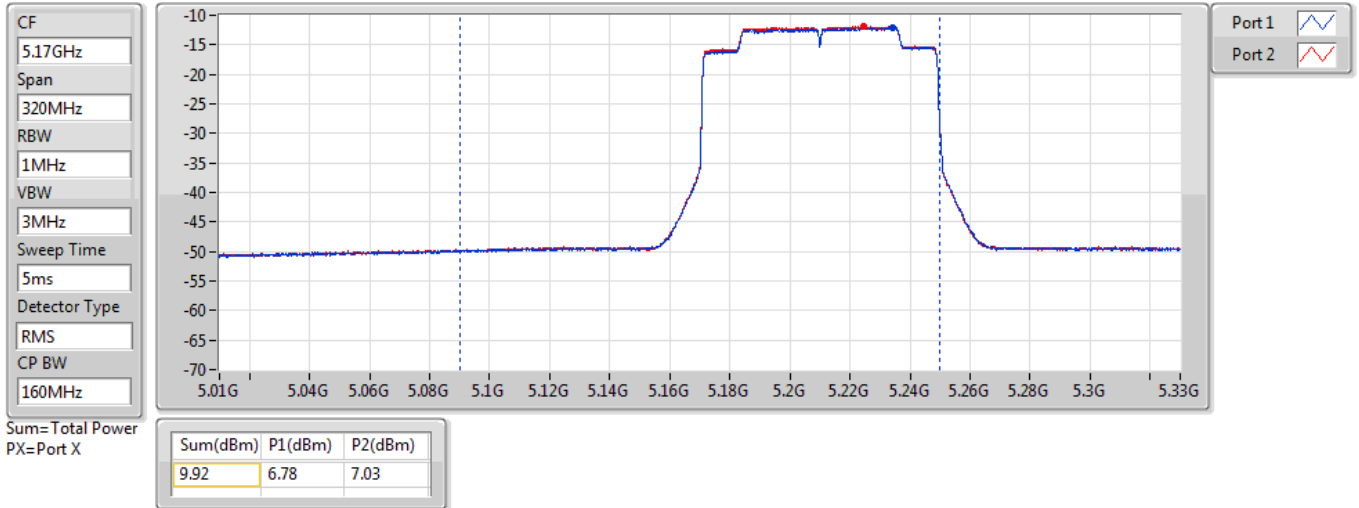

802.11ax HEW160\_RU996\_Index67\_Nss1,(MCS0)\_1TX(Port1)

AV Power

5250MHz Straddle 5.15-5.25GHz\_TnomVnom

802.11ax HEW160\_RU996\_IndexS67\_Nss1,(MCS0)\_1TX(Port1)

AV Power

5250MHz Straddle 5.25-5.35GHz\_TnomVnom

802.11ax HEW160\_RU996\_Index67\_Nss1,(MCS0)\_1TX(Port2)

AV Power

5250MHz Straddle 5.15-5.25GHz\_TnomVnom

802.11ax HEW160\_RU996\_IndexS67\_Nss1,(MCS0)\_1TX(Port2)

AV Power

5250MHz Straddle 5.25-5.35GHz\_TnomVnom

802.11ax HEW160\_RU996\_Index67\_Nss2,(MCS0)\_2TX

AV Power

5250MHz Straddle 5.15-5.25GHz\_TnomVnom

802.11ax HEW160\_RU996\_IndexS67\_Nss2,(MCS0)\_2TX

AV Power

5250MHz Straddle 5.25-5.35GHz\_TnomVnom

**Summary**