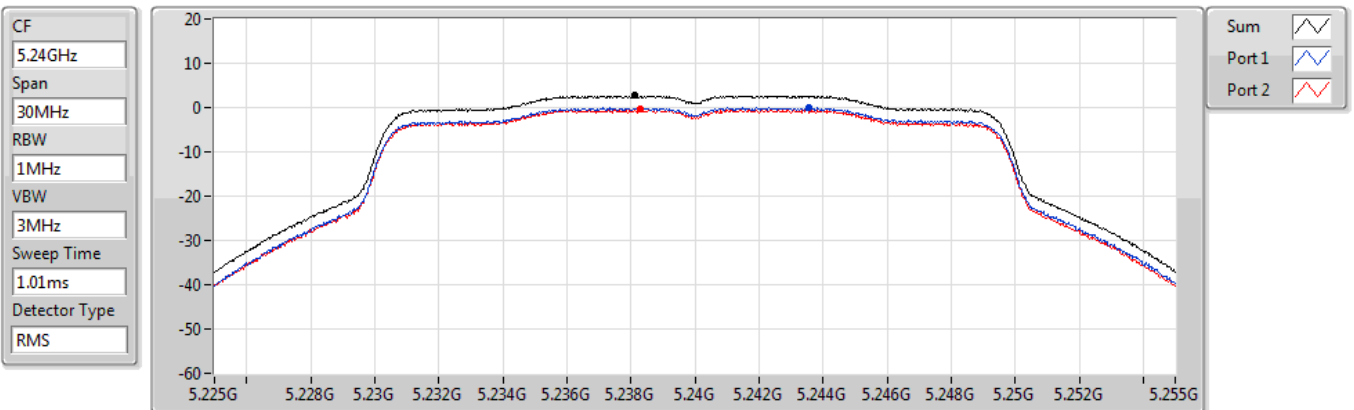

5240MHz

Sum	PD	Port 1	Port 2
(dBm/100kHz)	(dBm/100kHz)	(dBm/100kHz)	(dBm/100kHz)
2.66	2.66	0.04	-0.41