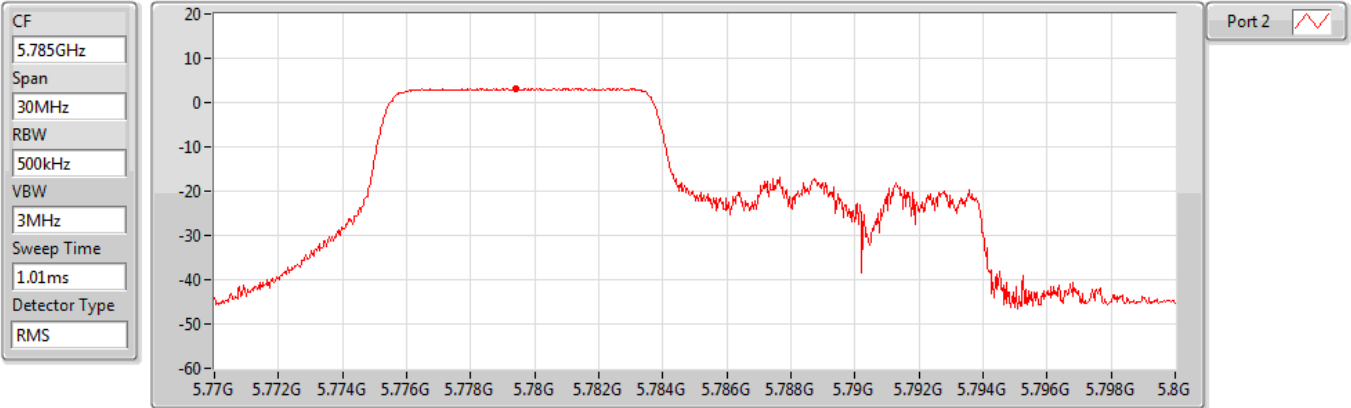

#### 5785MHz

Sum	PD	Port 1	Port 2
(dBm/100kHz)	(dBm/100kHz)	(dBm/100kHz)	(dBm/100kHz)
3.26	3.26	-	3.26