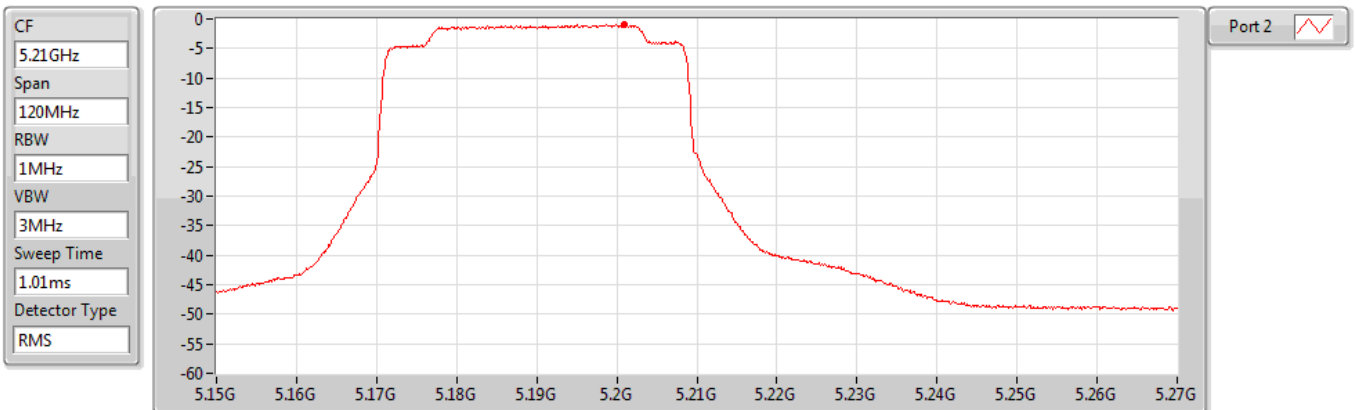

PSD

5795MHz

802.11ax HEW80\_RU484\_Index65\_Nss1,(MCS0)\_1TX(Port2)

PSD

5210MHz

802.11ax HEW80\_RU484\_Index65\_Nss1,(MCS0)\_1TX(Port2)

PSD

5290MHz