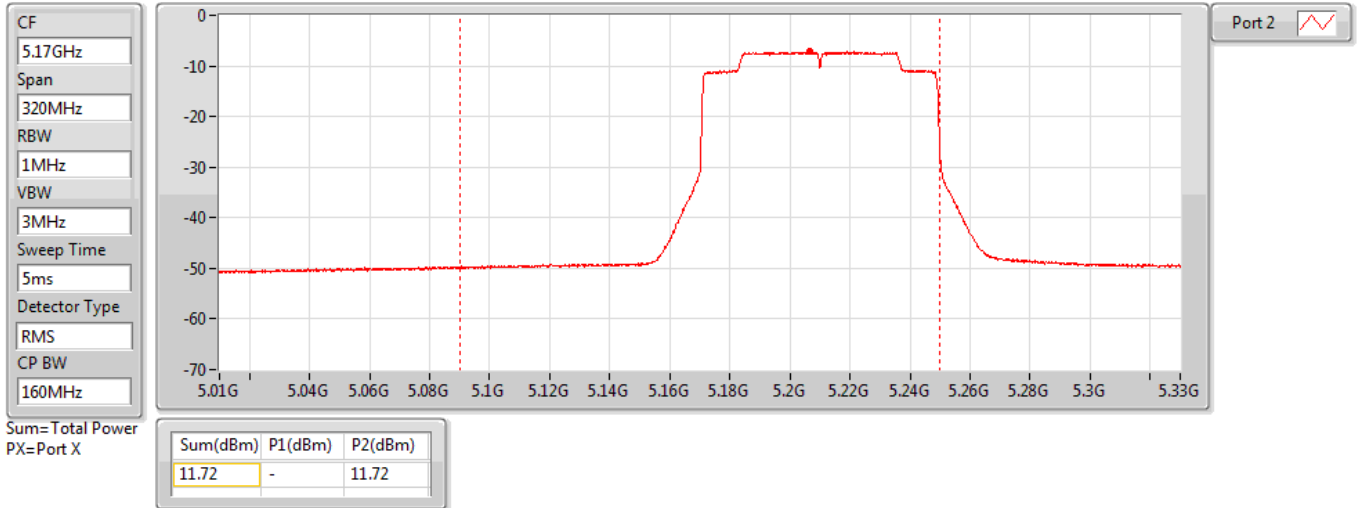

Port X = Port X output power

DG = Directional Gain =  $10 \log [(10^{G1/10} + 10^{G2/10})/N_{ANT}]$ ;

Ant. No.	Operating Frequencies (MHz) / Antenna Gain (dBi)			
	5150 ~ 5250	5250 ~ 5350	5470 ~ 5725	5725 ~ 5850
1	2.62	2.62	2.82	2.82
2	2.32	2.54	2.76	2.83
Directional Gain (dBi)	2.47	2.58	2.79	2.83

802.11ax HEW160\_RU996\_Index67\_Nss1,(MCS0)\_1TX(Port1)

AV Power

5250MHz Straddle 5.15-5.25GHz\_TnomVnom

802.11ax HEW160\_RU996\_IndexS67\_Nss1,(MCS0)\_1TX(Port1)

AV Power

5250MHz Straddle 5.25-5.35GHz\_TnomVnom

802.11ax HEW160\_RU996\_Index67\_Nss1,(MCS0)\_1TX(Port2)

AV Power

5250MHz Straddle 5.15-5.25GHz\_TnomVnom

802.11ax HEW160\_RU996\_IndexS67\_Nss1,(MCS0)\_1TX(Port2)

AV Power

5250MHz Straddle 5.25-5.35GHz\_TnomVnom