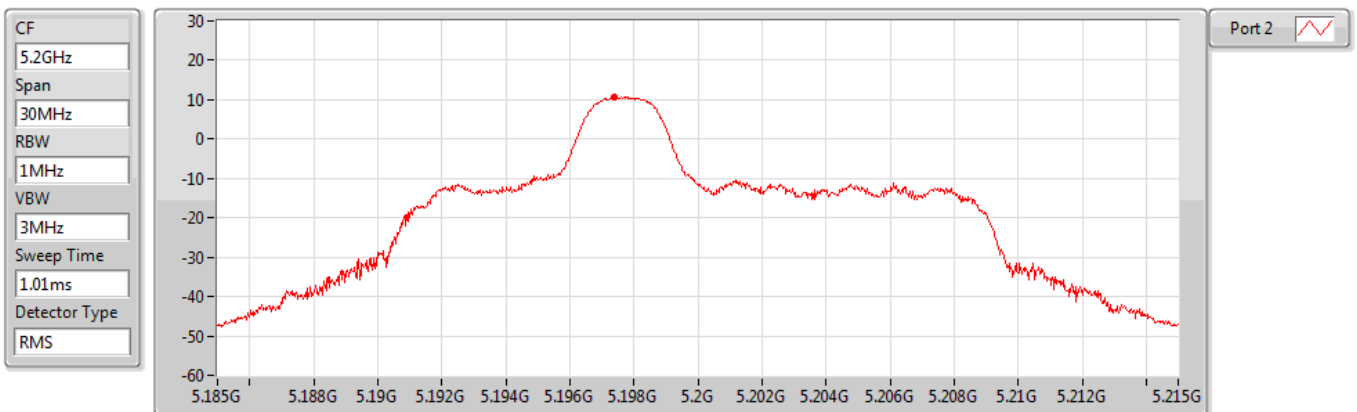

802.11ax HEW20\_RU26\_Index3\_Nss1,(MCS0)\_1TX(Port2)

PSD

5180MHz

Sum	PD	Port 1	Port 2
(dBm/RBW)	(dBm/RBW)	(dBm/RBW)	(dBm/RBW)
10.62	10.62	-	10.62

802.11ax HEW20\_RU26\_Index3\_Nss1,(MCS0)\_1TX(Port2)

PSD

5200MHz