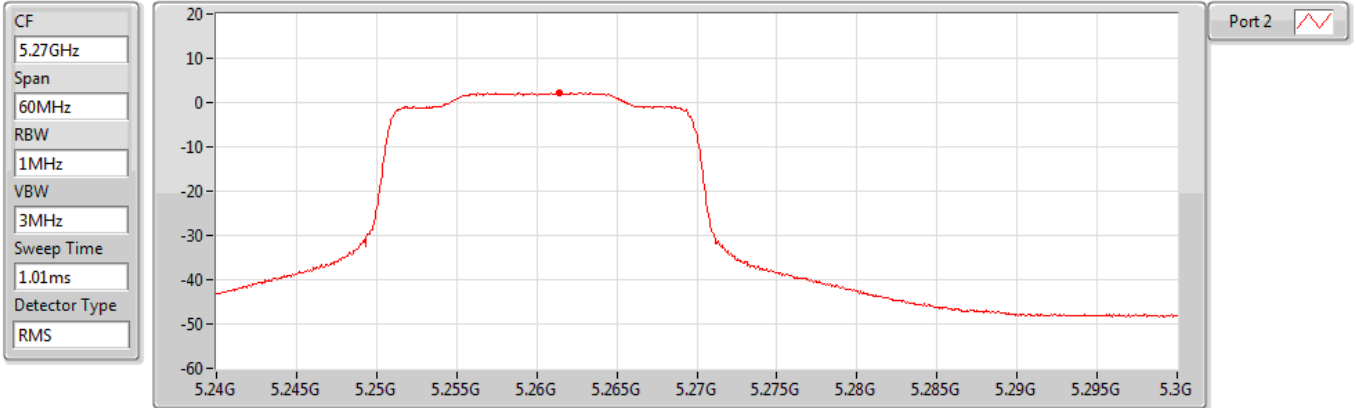

802.11ax HEW40_RU242_Index61_Nss1,(MCS0)_1TX(Port2)

PSD

5270MHz

Sum	PD	Port 1	Port 2
(dBm/100kHz)	(dBm/100kHz)	(dBm/100kHz)	(dBm/100kHz)
2.25	2.25	-	2.25

802.11ax HEW40_RU242_Index61_Nss1,(MCS0)_1TX(Port2)

PSD