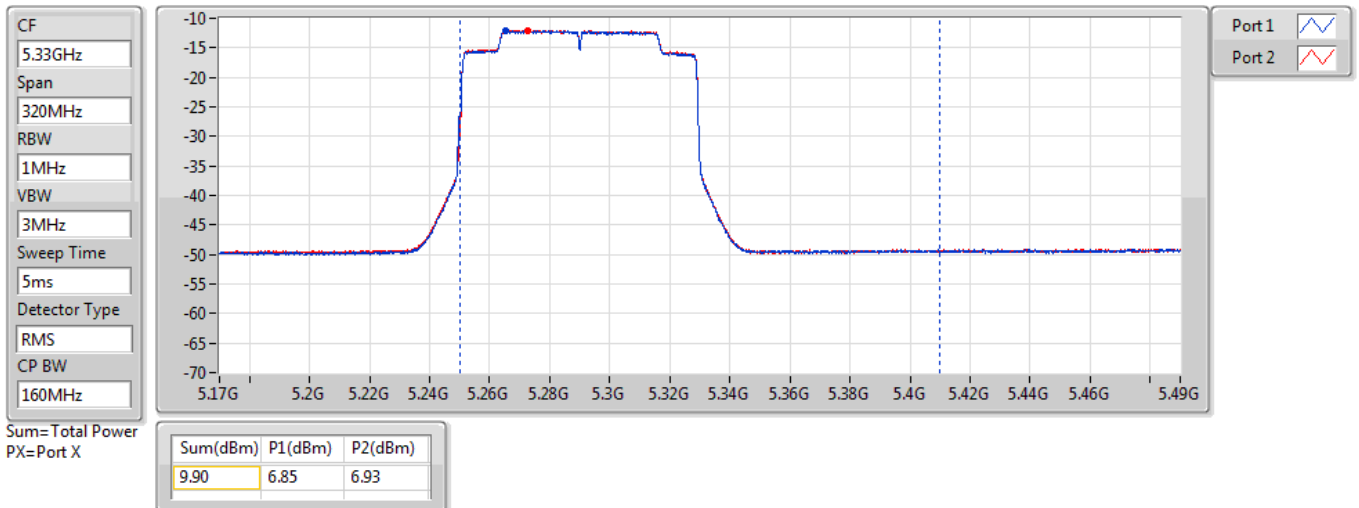

802.11ax HEW160\_RU996\_Index67\_Nss2,(MCS0)\_2TX

AV Power

5250MHz Straddle 5.15-5.25GHz\_TnomVnom

802.11ax HEW160\_RU996\_IndexS67\_Nss2,(MCS0)\_2TX

AV Power

5250MHz Straddle 5.25-5.35GHz\_TnomVnom

**Summary**

<b>Mode</b>	<b>PD (dBm/RBW)</b>	<b>EIRP PD (dBm/RBW)</b>
5.15-5.25GHz	-	-
802.11a_Nss1,(6Mbps)_1TX	2.62	4.94
802.11ax HEW20_Nss1,(MCS0)_1TX_FULL_RU	2.16	4.48
802.11ax HEW40_Nss1,(MCS0)_1TX_FULL_RU	-1.00	1.32
802.11ax HEW80_Nss1,(MCS0)_1TX_FULL_RU	-4.36	-2.04
802.11ax HEW160_Nss1,(MCS0)_1TX_FULL_RU	-6.97	-4.65
802.11ax HEW20_Nss2,(MCS0)_2TX_FULL_RU	2.68	5.15
802.11ax HEW40_Nss2,(MCS0)_2TX_FULL_RU	-0.99	1.48
802.11ax HEW80_Nss2,(MCS0)_2TX_FULL_RU	-3.99	-1.52
802.11ax HEW160_Nss2,(MCS0)_2TX_FULL_RU	-8.24	-5.77
5.25-5.35GHz	-	-
802.11a_Nss1,(6Mbps)_1TX	2.41	4.95
802.11ax HEW20_Nss1,(MCS0)_1TX_FULL_RU	2.11	4.65
802.11ax HEW40_Nss1,(MCS0)_1TX_FULL_RU	-1.00	1.54
802.11ax HEW80_Nss1,(MCS0)_1TX_FULL_RU	-4.43	-1.89
802.11ax HEW160_Nss1,(MCS0)_1TX_FULL_RU	-7.10	-4.56
802.11ax HEW20_Nss2,(MCS0)_2TX_FULL_RU	2.64	5.22
802.11ax HEW40_Nss2,(MCS0)_2TX_FULL_RU	-1.00	1.58
802.11ax HEW80_Nss2,(MCS0)_2TX_FULL_RU	-4.05	-1.47
802.11ax HEW160_Nss2,(MCS0)_2TX_FULL_RU	-7.97	-5.39
5.47-5.725GHz	-	-
802.11a_Nss1,(6Mbps)_1TX	2.49	5.25
802.11ax HEW20_Nss1,(MCS0)_1TX_FULL_RU	2.32	5.08
802.11ax HEW40_Nss1,(MCS0)_1TX_FULL_RU	-0.89	1.87
802.11ax HEW80_Nss1,(MCS0)_1TX_FULL_RU	-4.60	-1.84
802.11ax HEW160_Nss1,(MCS0)_1TX_FULL_RU	-7.01	-4.25
802.11ax HEW20_Nss2,(MCS0)_2TX_FULL_RU	2.83	5.62
802.11ax HEW40_Nss2,(MCS0)_2TX_FULL_RU	-0.60	2.19
802.11ax HEW80_Nss2,(MCS0)_2TX_FULL_RU	-3.55	-0.76
802.11ax HEW160_Nss2,(MCS0)_2TX_FULL_RU	-7.70	-4.91
5.725-5.85GHz	-	-
802.11a_Nss1,(6Mbps)_1TX	0.97	3.80
802.11ax HEW20_Nss1,(MCS0)_1TX_FULL_RU	0.12	2.95
802.11ax HEW40_Nss1,(MCS0)_1TX_FULL_RU	-2.43	0.40
802.11ax HEW80_Nss1,(MCS0)_1TX_FULL_RU	-6.16	-3.33
802.11ax HEW20_Nss2,(MCS0)_2TX_FULL_RU	0.55	3.38
802.11ax HEW40_Nss2,(MCS0)_2TX_FULL_RU	-2.19	0.64
802.11ax HEW80_Nss2,(MCS0)_2TX_FULL_RU	-5.75	-2.92