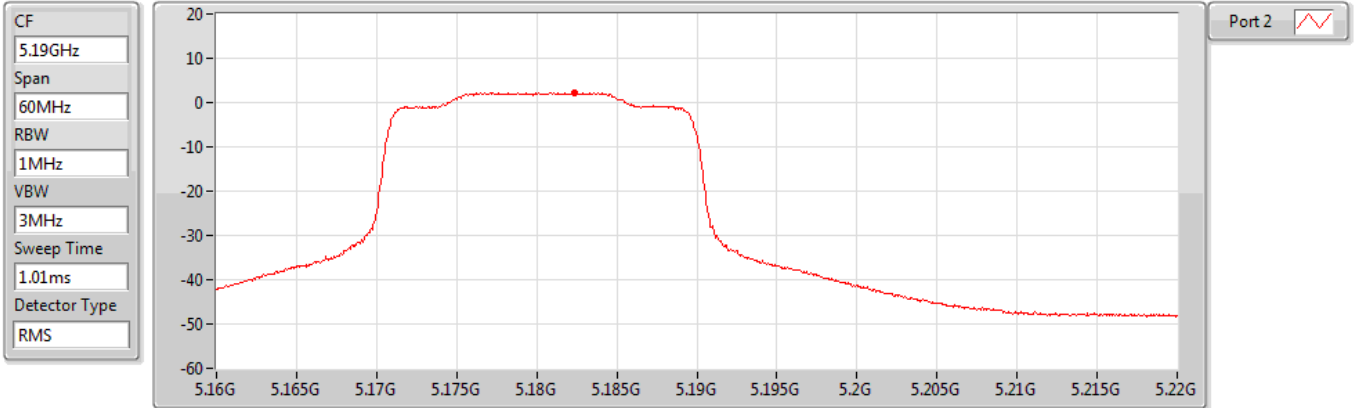

#### 5825MHz

Sum	PD	Port 1	Port 2
(dBm/100kHz)	(dBm/100kHz)	(dBm/100kHz)	(dBm/100kHz)
3.30	3.30	-	3.30

802.11ax HEW40\_RU242\_Index61\_Nss1,(MCS0)\_1TX(Port2)

PSD

5190MHz

Sum	PD	Port 1	Port 2
(dBm/RBW)	(dBm/RBW)	(dBm/RBW)	(dBm/RBW)
2.22	2.22	-	2.22