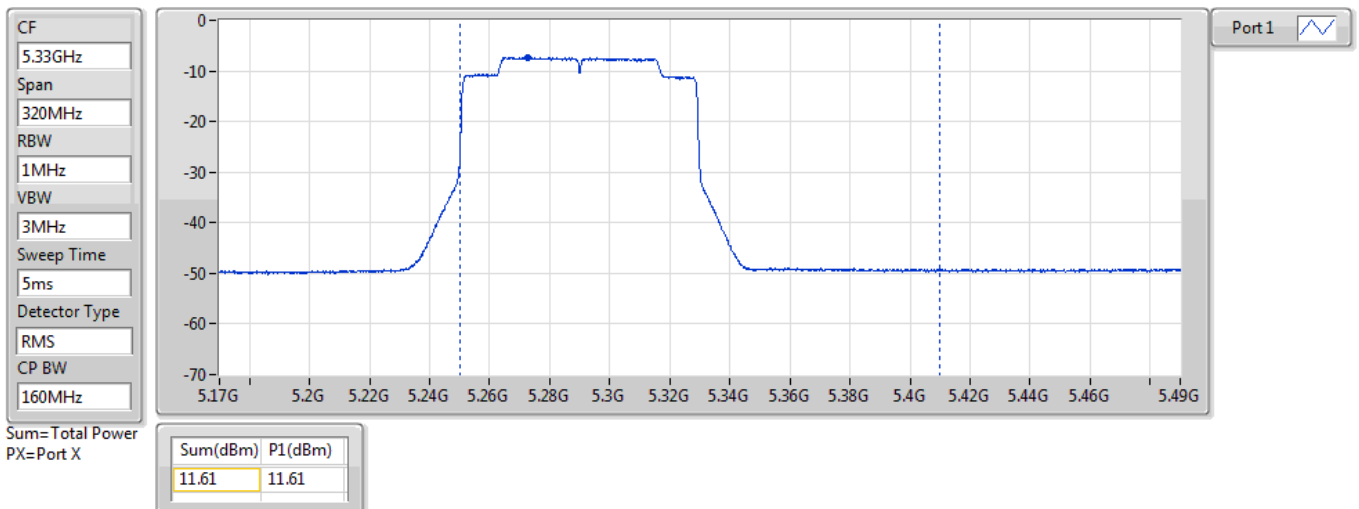

Port X = Port X output power

DG = Directional Gain =  $10 \log [(10^{G1/10} + 10^{G2/10})/N_{ANT}]$ ;

Ant. No.	Operating Frequencies (MHz) / Antenna Gain (dBi)			
	5150 ~ 5250	5250 ~ 5350	5470 ~ 5725	5725 ~ 5850
1	2.62	2.62	2.82	2.82
2	2.32	2.54	2.76	2.83
Directional Gain (dBi)	2.47	2.58	2.79	2.83

802.11ax HEW160\_RU996\_Index67\_Nss1,(MCS0)\_1TX(Port1)

AV Power

5250MHz Straddle 5.15-5.25GHz\_TnomVnom

802.11ax HEW160\_RU996\_IndexS67\_Nss1,(MCS0)\_1TX(Port1)

AV Power

5250MHz Straddle 5.25-5.35GHz\_TnomVnom

802.11ax HEW160\_RU996\_Index67\_Nss1,(MCS0)\_1TX(Port2)

AV Power

5250MHz Straddle 5.15-5.25GHz\_TnomVnom

802.11ax HEW160\_RU996\_IndexS67\_Nss1,(MCS0)\_1TX(Port2)

AV Power

5250MHz Straddle 5.25-5.35GHz\_TnomVnom