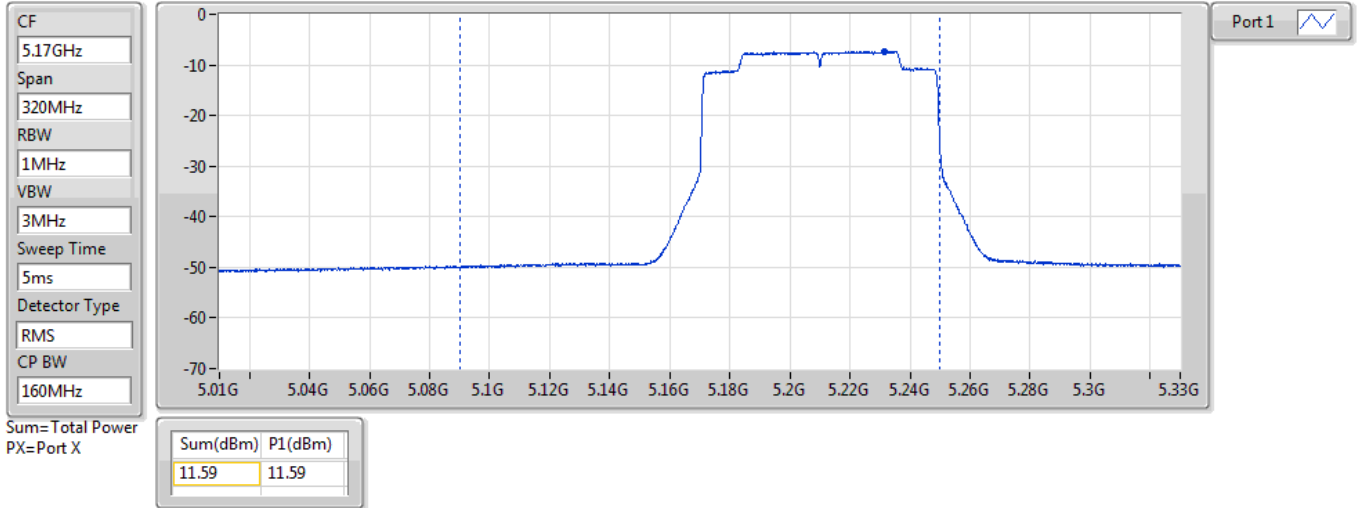

Port X = Port X output power

DG = Directional Gain =  $10 \log [(10^{G1/10} + 10^{G2/10})/N_{ANT}]$ ;

Ant. No.	Operating Frequencies (MHz) / Antenna Gain (dBi)			
	5150 ~ 5250	5250 ~ 5350	5470 ~ 5725	5725 ~ 5850
1	2.62	2.62	2.82	2.82
2	2.32	2.54	2.76	2.83
Directional Gain (dBi)	2.47	2.58	2.79	2.83

802.11ax HEW160\_RU996\_Index67\_Nss1,(MCS0)\_1TX(Port1)

AV Power

5250MHz Straddle 5.15-5.25GHz\_TnomVnom

802.11ax HEW160\_RU996\_IndexS67\_Nss1,(MCS0)\_1TX(Port1)

AV Power

5250MHz Straddle 5.25-5.35GHz\_TnomVnom