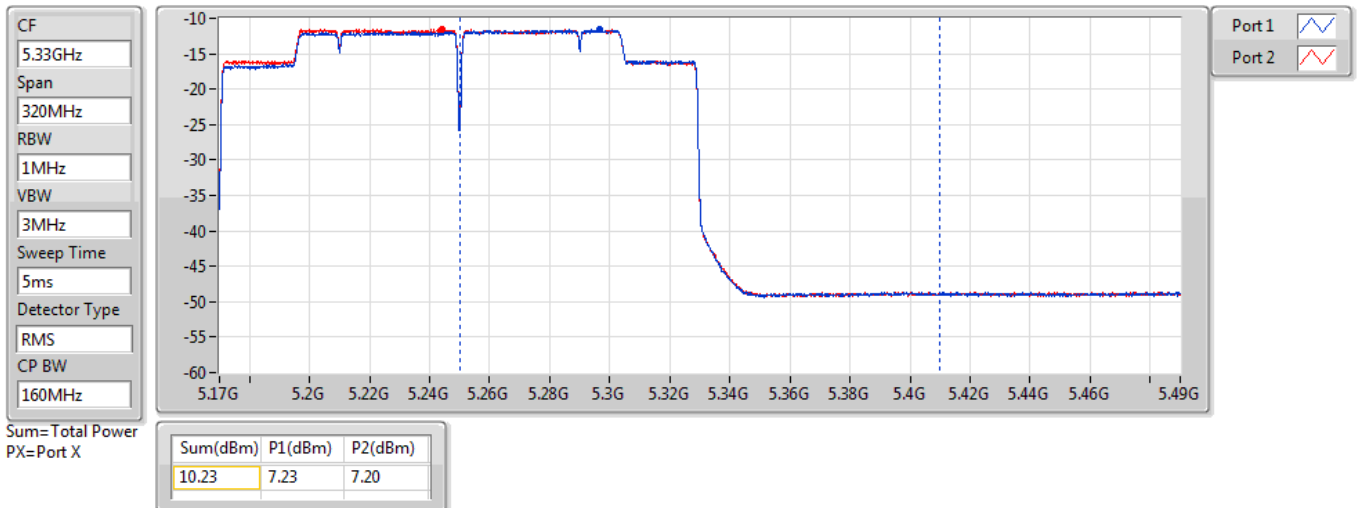

AV Power

5250MHz Straddle 5.25-5.35GHz\_TnomVnom

11ax Partial RU mode  
Summary

Mode	Total Power (dBm)	Total Power (W)	EIRP (dBm)	EIRP (W)
5.15-5.25GHz	-	-	-	-
802.11ax HEW20_RU26_Index3_Nss1,(MCS0)_1TX_Port 1	14.81	0.03027	17.43	0.05534
802.11ax HEW20_RU52_Index38_Nss1,(MCS0)_1TX_Port 1	14.81	0.03027	17.43	0.05534
802.11ax HEW20_RU106_Index53_Nss1,(MCS0)_1TX_Port 1	14.89	0.03083	17.51	0.05636
802.11ax HEW40_RU242_Index61_Nss1,(MCS0)_1TX_Port 1	14.83	0.03041	17.45	0.05559
802.11ax HEW80_RU484_Index65_Nss1,(MCS0)_1TX_Port 1	14.82	0.03034	17.44	0.05546
802.11ax HEW160_RU996_Index67_Nss1,(MCS0)_1TX_Port 1	11.59	0.01442	14.21	0.02636
802.11ax HEW20_RU26_Index3_Nss1,(MCS0)_1TX_Port 2	14.89	0.03083	17.21	0.05260
802.11ax HEW20_RU52_Index38_Nss1,(MCS0)_1TX_Port 2	14.85	0.03055	17.17	0.05212
802.11ax HEW20_RU106_Index53_Nss1,(MCS0)_1TX_Port 2	14.86	0.03062	17.18	0.05224
802.11ax HEW40_RU242_Index61_Nss1,(MCS0)_1TX_Port 2	14.83	0.03041	17.15	0.05188
802.11ax HEW80_RU484_Index65_Nss1,(MCS0)_1TX_Port 2	14.89	0.03083	17.21	0.05260
802.11ax HEW160_RU996_Index67_Nss1,(MCS0)_1TX_Port 2	11.72	0.01486	14.04	0.02535
802.11ax HEW20_RU26_Index3_Nss2,(MCS0)_2TX_Port 1+2	14.90	0.03090	17.37	0.05458
802.11ax HEW20_RU52_Index38_Nss2,(MCS0)_2TX_Port 1+2	14.76	0.02992	17.23	0.05284
802.11ax HEW20_RU106_Index53_Nss2,(MCS0)_2TX_Port 1+2	14.86	0.03062	17.33	0.05408
802.11ax HEW40_RU242_Index61_Nss2,(MCS0)_2TX_Port 1+2	14.67	0.02931	17.14	0.05176
802.11ax HEW80_RU484_Index65_Nss2,(MCS0)_2TX_Port 1+2	14.69	0.02944	17.16	0.05200
802.11ax HEW160_RU996_Index67_Nss2,(MCS0)_2TX_Port 1+2	9.92	0.00982	12.39	0.01734
5.25-5.35GHz	-	-	-	-
802.11ax HEW20_RU26_Index3_Nss1,(MCS0)_1TX_Port 1	14.75	0.02985	17.37	0.05458
802.11ax HEW20_RU52_Index38_Nss1,(MCS0)_1TX_Port 1	14.78	0.03006	17.40	0.05495
802.11ax HEW20_RU106_Index53_Nss1,(MCS0)_1TX_Port 1	14.71	0.02958	17.33	0.05408
802.11ax HEW40_RU242_Index61_Nss1,(MCS0)_1TX_Port 1	14.76	0.02992	17.38	0.05470
802.11ax HEW80_RU484_Index65_Nss1,(MCS0)_1TX_Port 1	14.73	0.02972	17.35	0.05433
802.11ax HEW160_RU996_IndexS67_Nss1,(MCS0)_1TX_Port 1	11.61	0.01449	14.23	0.02649
802.11ax HEW20_RU26_Index3_Nss1,(MCS0)_1TX_Port 2	14.81	0.03027	17.35	0.05433
802.11ax HEW20_RU52_Index38_Nss1,(MCS0)_1TX_Port 2	14.82	0.03034	17.36	0.05445
802.11ax HEW20_RU106_Index53_Nss1,(MCS0)_1TX_Port 2	14.78	0.03006	17.32	0.05395
802.11ax HEW40_RU242_Index61_Nss1,(MCS0)_1TX_Port 2	14.79	0.03013	17.33	0.05408
802.11ax HEW80_RU484_Index65_Nss1,(MCS0)_1TX_Port 2	14.65	0.02917	17.19	0.05236
802.11ax HEW160_RU996_IndexS67_Nss1,(MCS0)_1TX_Port 2	11.59	0.01442	14.13	0.02588
802.11ax HEW20_RU26_Index3_Nss2,(MCS0)_2TX_Port 1+2	14.82	0.03034	17.40	0.05495
802.11ax HEW20_RU52_Index38_Nss2,(MCS0)_2TX_Port 1+2	14.88	0.03076	17.46	0.05572
802.11ax HEW20_RU106_Index53_Nss2,(MCS0)_2TX_Port 1+2	14.69	0.02944	17.27	0.05333
802.11ax HEW40_RU242_Index61_Nss2,(MCS0)_2TX_Port 1+2	14.64	0.02911	17.22	0.05272
802.11ax HEW80_RU484_Index65_Nss2,(MCS0)_2TX_Port 1+2	14.75	0.02985	17.33	0.05408
802.11ax HEW160_RU996_IndexS67_Nss2,(MCS0)_2TX_Port 1+2	9.90	0.00977	12.48	0.01770
5.47-5.725GHz	-	-	-	-
802.11ax HEW20_RU26_Index3_Nss1,(MCS0)_1TX_Port 1	14.87	0.03069	17.69	0.05875