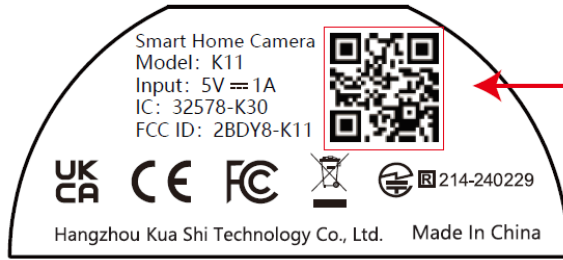

FCC ID LABEL:

二维码  
扫描显示SN号, 不含“SN”字样  
如: XXXXXXXXXXXXXXXXXXXX  
数据由客户给出

Label Location: