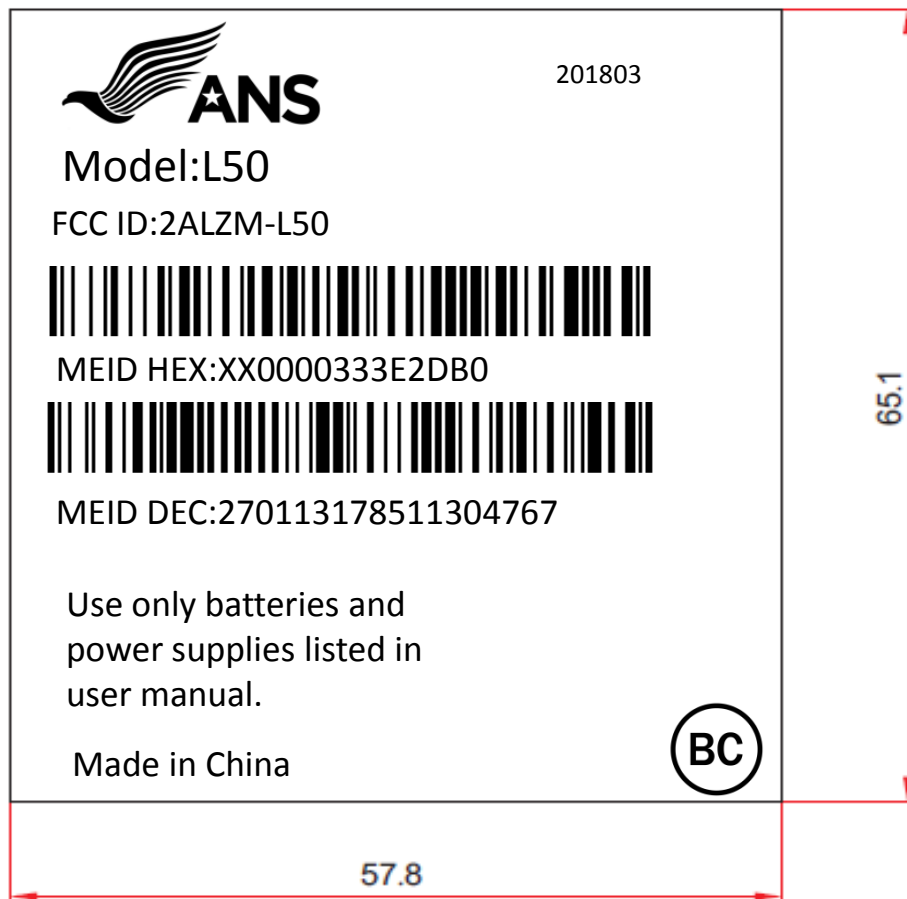

DEVICE LABELS FOR L50

2018-5-04

Device label

 ANS

201804

Model: L50

FCC ID: 2ALZM-L50

MEID HEX: 99000090051306