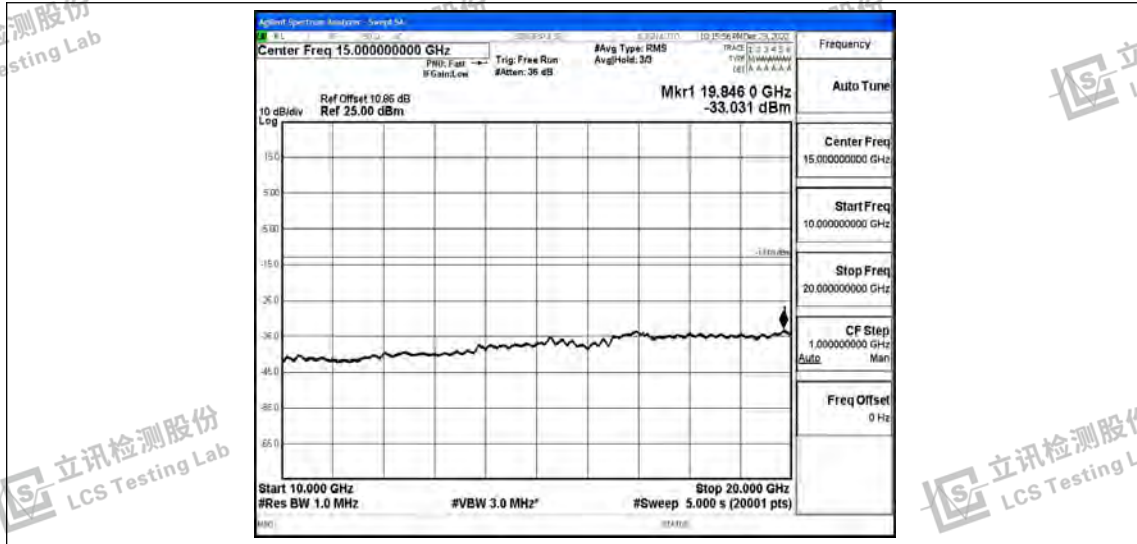

Band4-20MHz-16QAM-20300-1RB#0-Range5:10000~20000MHz

立讯检测股份
LCS Testing Lab

立讯检测股份
LCS Testing Lab

立讯检测股份
LCS Testing Lab

立讯检测股份
LCS Testing Lab

立讯检测股份
LCS Testing Lab

立讯检测股份
LCS Testing Lab

立讯检测股份
LCS Testing Lab

立讯检测股份
LCS Testing Lab

立讯检测股份
LCS Testing Lab

立讯检测股份
LCS Testing Lab

立讯检测股份
LCS Testing Lab

Shenzhen LCS Compliance Testing Laboratory Ltd.
Add: 101, 201 Bldg A & 301 Bldg C, Juji Industrial Park Yabianxueziwei, Shajing Street, Baoan District, Shenzhen, 518000, China
Tel: +(86) 0755-82591330 | E-mail: webmaster@lcs-cert.com | Web: www.lcs-cert.com
Scan code to check authenticity