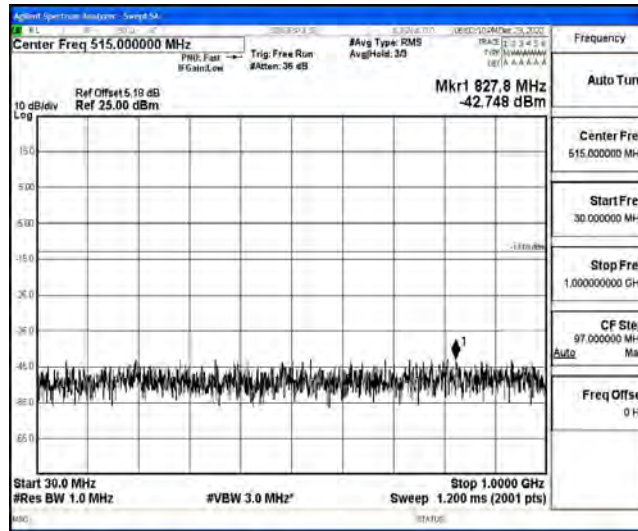

Band4-5MHz-QPSK-20175-1RB#0-Range5:10000~20000MHz

Band4-5MHz-QPSK-20375-1RB#0-Range1:0.009~0.15MHz

Band4-5MHz-QPSK-20375-1RB#0-Range2:0.15~30MHz

Band4-5MHz-QPSK-20375-1RB#0-Range3:30~1000MHz

Band4-5MHz-QPSK-20375-1RB#0-Range4:1000~10000MHz