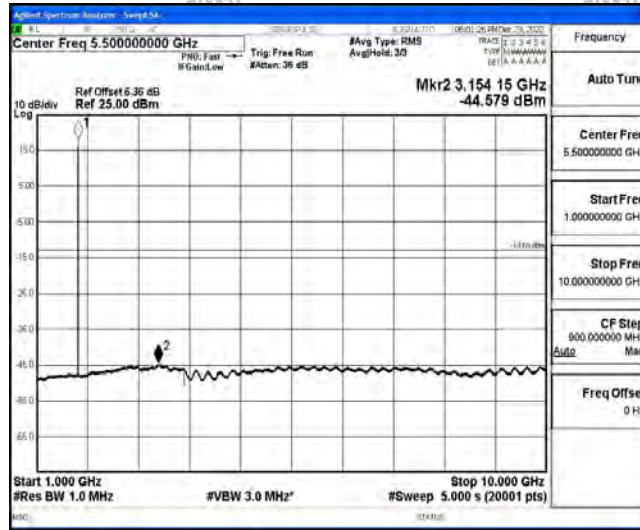

Band4-5MHz-16QAM-19975-1RB#0-Range5:10000~20000MHz

Band4-5MHz-16QAM-20175-1RB#0-Range1:0.009~0.15MHz

Band4-5MHz-16QAM-20175-1RB#0-Range2:0.15~30MHz

Band4-5MHz-16QAM-20175-1RB#0-Range3:30~1000MHz

Band4-5MHz-16QAM-20175-1RB#0-Range4:1000~10000MHz