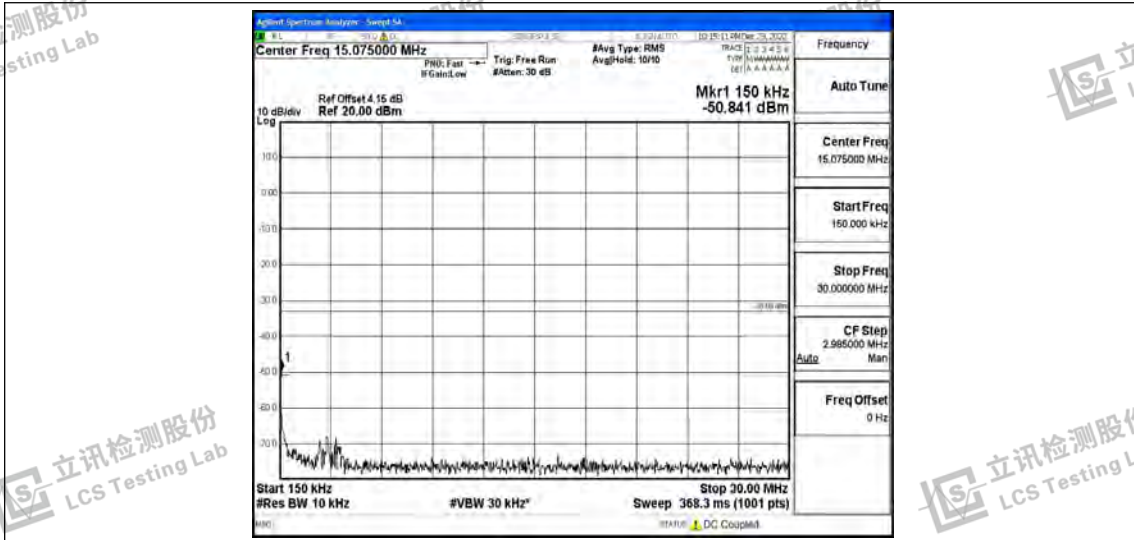

Band4-20MHz-16QAM-20175-1RB#0-Range4:1000~10000MHz

Band4-20MHz-16QAM-20175-1RB#0-Range5:10000~20000MHz

Band4-20MHz-16QAM-20300-1RB#0-Range1:0.009~0.15MHz

Band4-20MHz-16QAM-20300-1RB#0-Range2:0.15~30MHz

Band4-20MHz-16QAM-20300-1RB#0-Range3:30~1000MHz