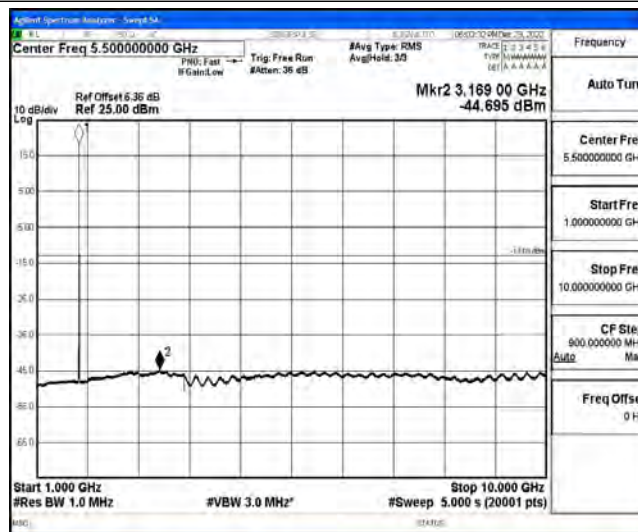

Band4-5MHz-16QAM-20175-1RB#0-Range5:10000~20000MHz

Band4-5MHz-16QAM-20375-1RB#0-Range1:0.009~0.15MHz

Band4-5MHz-16QAM-20375-1RB#0-Range2:0.15~30MHz

Band4-5MHz-16QAM-20375-1RB#0-Range3:30~1000MHz

Band4-5MHz-16QAM-20375-1RB#0-Range4:1000~10000MHz