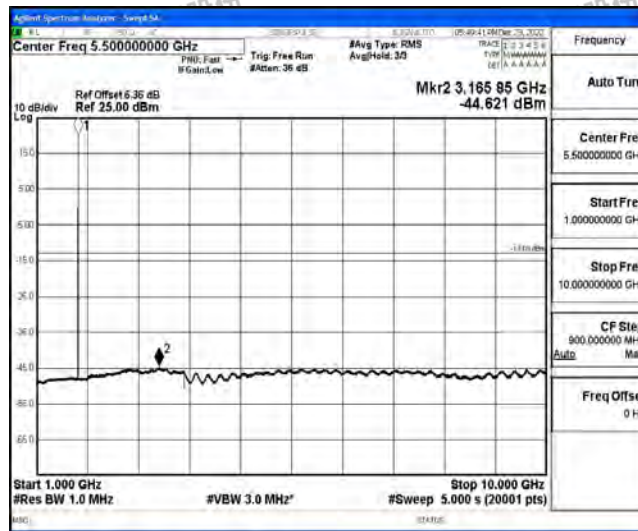

Band4-3MHz-QPSK-19965-1RB#0-Range5:10000~20000MHz

Band4-3MHz-QPSK-20175-1RB#0-Range1:0.009~0.15MHz

Band4-3MHz-QPSK-20175-1RB#0-Range2:0.15~30MHz

Band4-3MHz-QPSK-20175-1RB#0-Range3:30~1000MHz

Band4-3MHz-QPSK-20175-1RB#0-Range4:1000~10000MHz