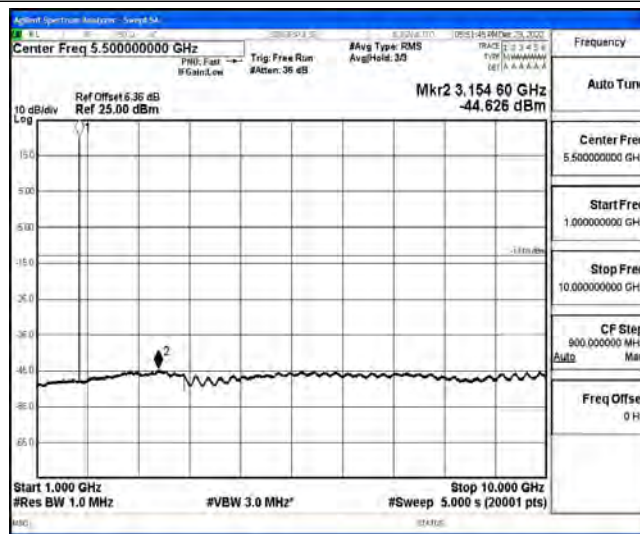

Band4-3MHz-QPSK-20175-1RB#0-Range5:10000~20000MHz

Band4-3MHz-QPSK-20385-1RB#0-Range1:0.009~0.15MHz

Band4-3MHz-QPSK-20385-1RB#0-Range2:0.15~30MHz

Band4-3MHz-QPSK-20385-1RB#0-Range3:30~1000MHz

Band4-3MHz-QPSK-20385-1RB#0-Range4:1000~10000MHz