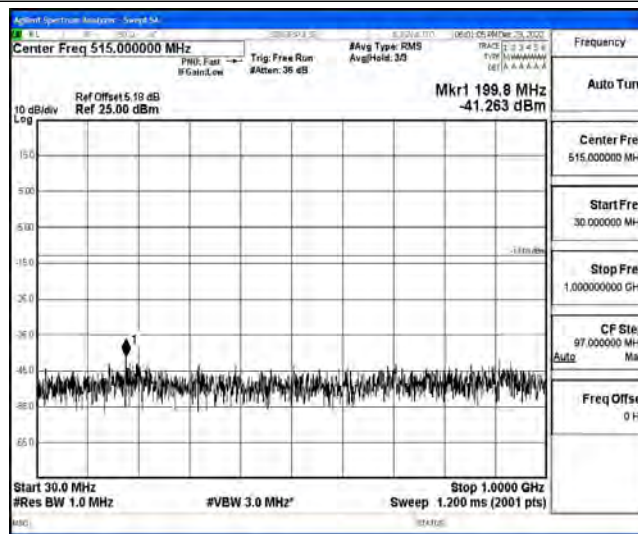

Band4-5MHz-16QAM-19975-1RB#0-Range5:10000~20000MHz

Band4-5MHz-16QAM-20175-1RB#0-Range1:0.009~0.15MHz

Band4-5MHz-16QAM-20175-1RB#0-Range2:0.15~30MHz

Band4-5MHz-16QAM-20175-1RB#0-Range3:30~1000MHz

Band4-5MHz-16QAM-20175-1RB#0-Range4:1000~10000MHz