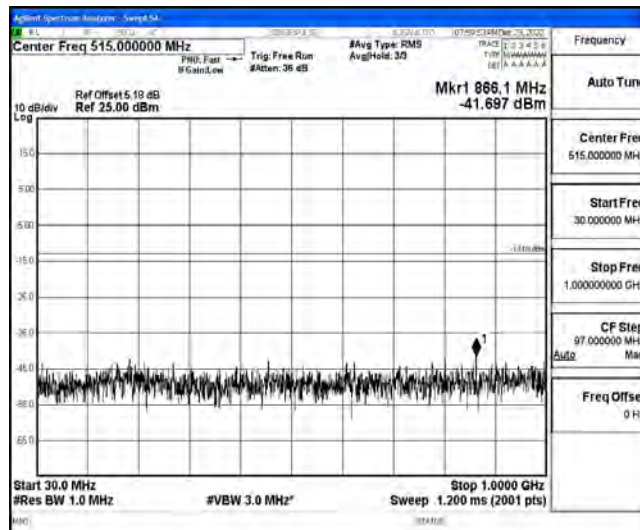

Band4-15MHz-QPSK-20175-1RB#0-Range5:10000~20000MHz

Band4-15MHz-QPSK-20325-1RB#0-Range1:0.009~0.15MHz

Band4-15MHz-QPSK-20325-1RB#0-Range2:0.15~30MHz

Band4-15MHz-QPSK-20325-1RB#0-Range3:30~1000MHz

Band4-15MHz-QPSK-20325-1RB#0-Range4:1000~10000MHz