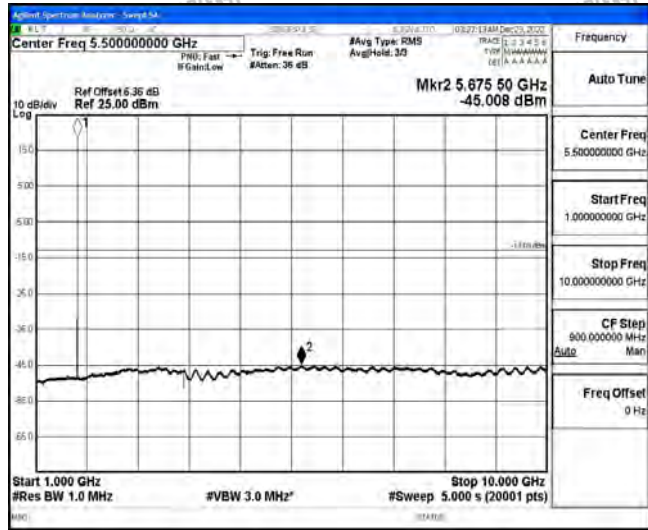

Band4-1.4MHz-QPSK-19957-1RB#0-Range5:10000~20000MHz

Band4-1.4MHz-QPSK-20175-1RB#0-Range1:0.009~0.15MHz

Band4-1.4MHz-QPSK-20175-1RB#0-Range2:0.15~30MHz

Band4-1.4MHz-QPSK-20175-1RB#0-Range3:30~1000MHz

Band4-1.4MHz-QPSK-20175-1RB#0-Range4:1000~10000MHz