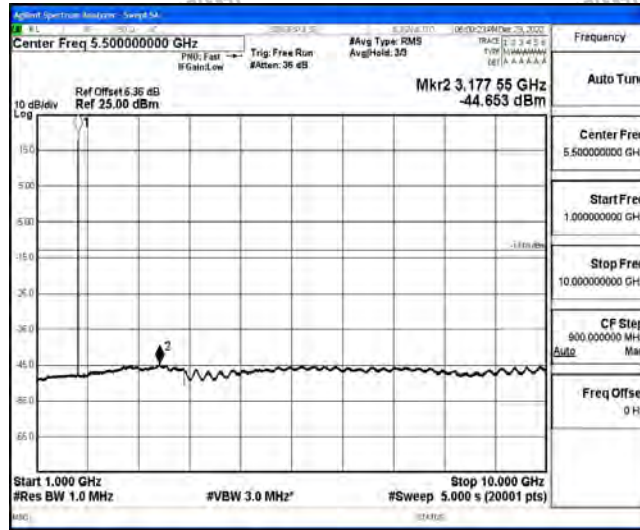

Band4-5MHz-QPSK-19975-1RB#0-Range5:10000~20000MHz

Band4-5MHz-QPSK-20175-1RB#0-Range1:0.009~0.15MHz

Band4-5MHz-QPSK-20175-1RB#0-Range2:0.15~30MHz

Band4-5MHz-QPSK-20175-1RB#0-Range3:30~1000MHz

Band4-5MHz-QPSK-20175-1RB#0-Range4:1000~10000MHz