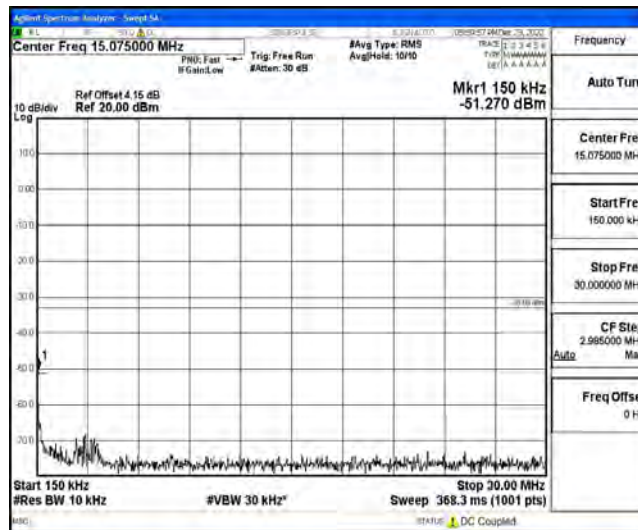

Band4-5MHz-QPSK-19975-1RB#0-Range5:10000~20000MHz

Band4-5MHz-QPSK-20175-1RB#0-Range1:0.009~0.15MHz

Band4-5MHz-QPSK-20175-1RB#0-Range2:0.15~30MHz

Band4-5MHz-QPSK-20175-1RB#0-Range3:30~1000MHz

Band4-5MHz-QPSK-20175-1RB#0-Range4:1000~10000MHz