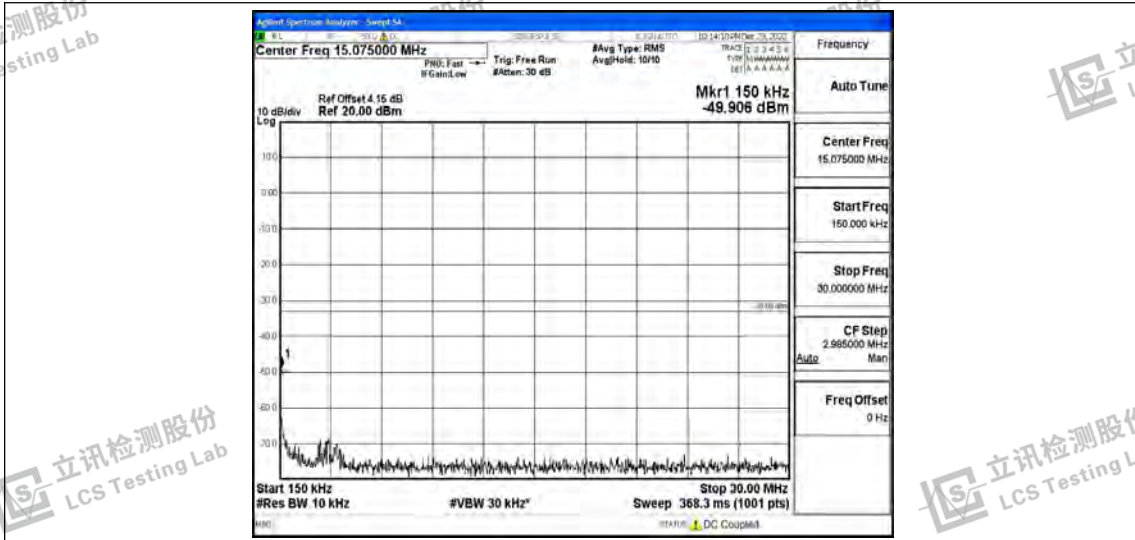

Band4-20MHz-QPSK-20175-1RB#0-Range4:1000~10000MHz

Band4-20MHz-QPSK-20175-1RB#0-Range5:10000~20000MHz

Band4-20MHz-QPSK-20300-1RB#0-Range1:0.009~0.15MHz

Band4-20MHz-QPSK-20300-1RB#0-Range2:0.15~30MHz

Band4-20MHz-QPSK-20300-1RB#0-Range3:30~1000MHz