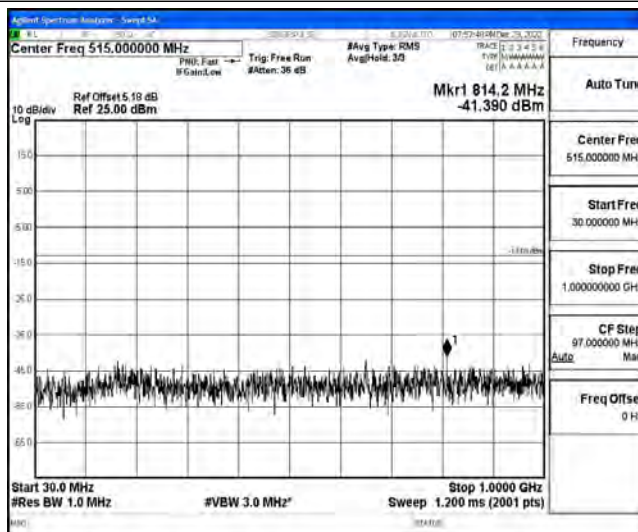

Band4-15MHz-QPSK-20025-1RB#0-Range5:10000~20000MHz

Band4-15MHz-QPSK-20175-1RB#0-Range1:0.009~0.15MHz

Band4-15MHz-QPSK-20175-1RB#0-Range2:0.15~30MHz

Band4-15MHz-QPSK-20175-1RB#0-Range3:30~100MHz

Band4-15MHz-QPSK-20175-1RB#0-Range4:1000~10000MHz