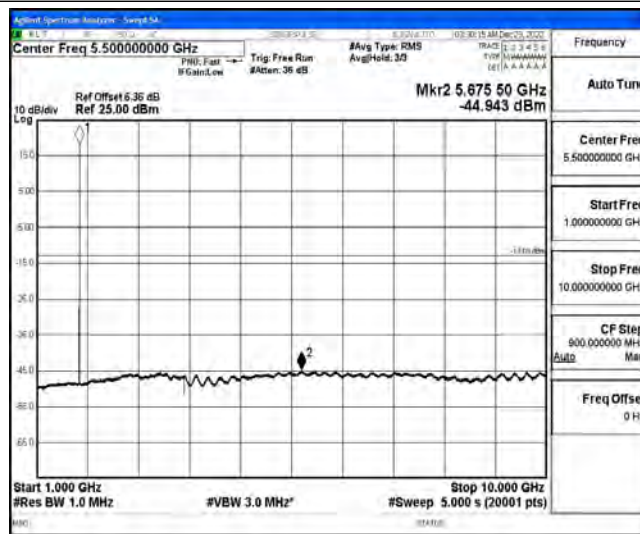

Band4-1.4MHz-16QAM-20175-1RB#0-Range5:10000~20000MHz

Band4-1.4MHz-16QAM-20393-1RB#0-Range1:0.009~0.15MHz

Band4-1.4MHz-16QAM-20393-1RB#0-Range2:0.15~30MHz

Band4-1.4MHz-16QAM-20393-1RB#0-Range3:30~1000MHz

Band4-1.4MHz-16QAM-20393-1RB#0-Range4:1000~10000MHz