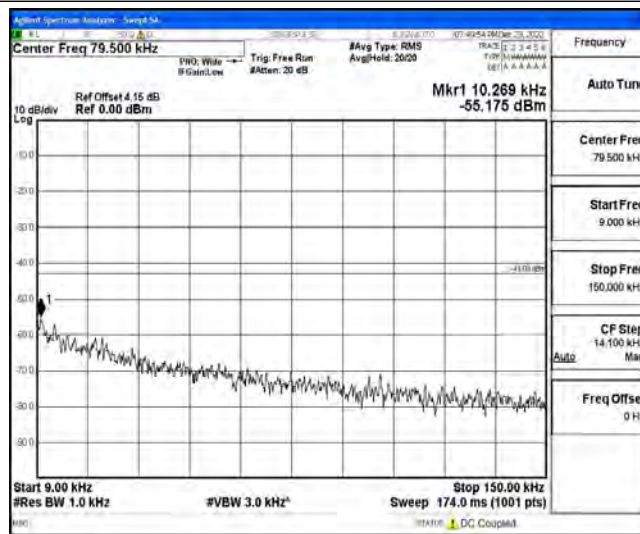

Band4-10MHz-QPSK-20350-1RB#0-Range1:0.009~0.15MHz