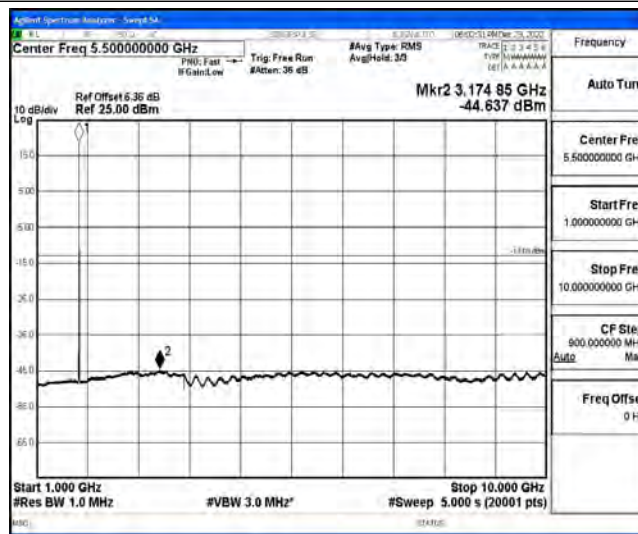

Band4-5MHz-QPSK-20175-1RB#0-Range5:10000~20000MHz

Band4-5MHz-QPSK-20375-1RB#0-Range1:0.009~0.15MHz

Band4-5MHz-QPSK-20375-1RB#0-Range2:0.15~30MHz

Band4-5MHz-QPSK-20375-1RB#0-Range3:30~1000MHz

Band4-5MHz-QPSK-20375-1RB#0-Range4:1000~10000MHz