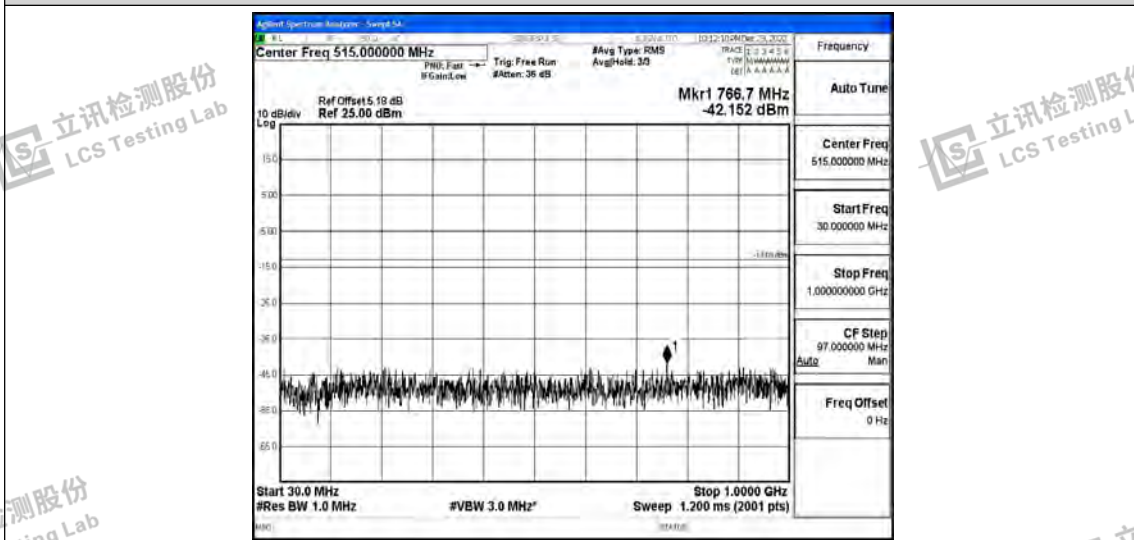

Band4-20MHz-QPSK-20050-1RB#0-Range4: 1000~10000MHz

Band4-20MHz-QPSK-20050-1RB#0-Range5: 10000~20000MHz

Band4-20MHz-QPSK-20175-1RB#0-Range1: 0.009~0.15MHz

Band4-20MHz-QPSK-20175-1RB#0-Range2:0.15~30MHz

Band4-20MHz-QPSK-20175-1RB#0-Range3:30~100MHz