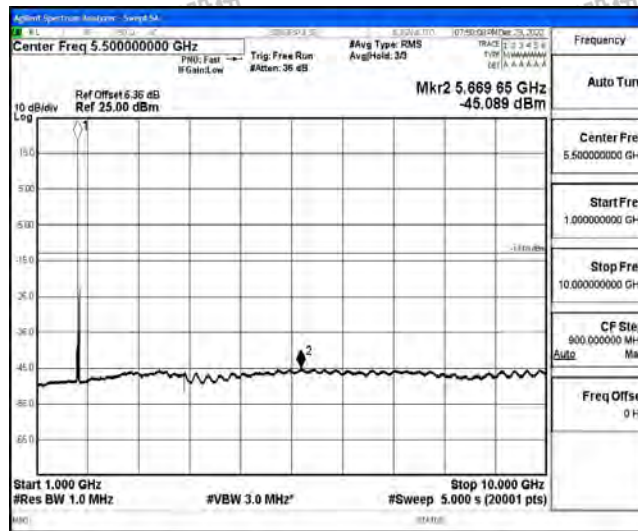

Band4-15MHz-QPSK-20025-1RB#0-Range5:10000~20000MHz

Band4-15MHz-QPSK-20175-1RB#0-Range1:0.009~0.15MHz

Band4-15MHz-QPSK-20175-1RB#0-Range2:0.15~30MHz

Band4-15MHz-QPSK-20175-1RB#0-Range3:30~100MHz

Band4-15MHz-QPSK-20175-1RB#0-Range4:1000~10000MHz