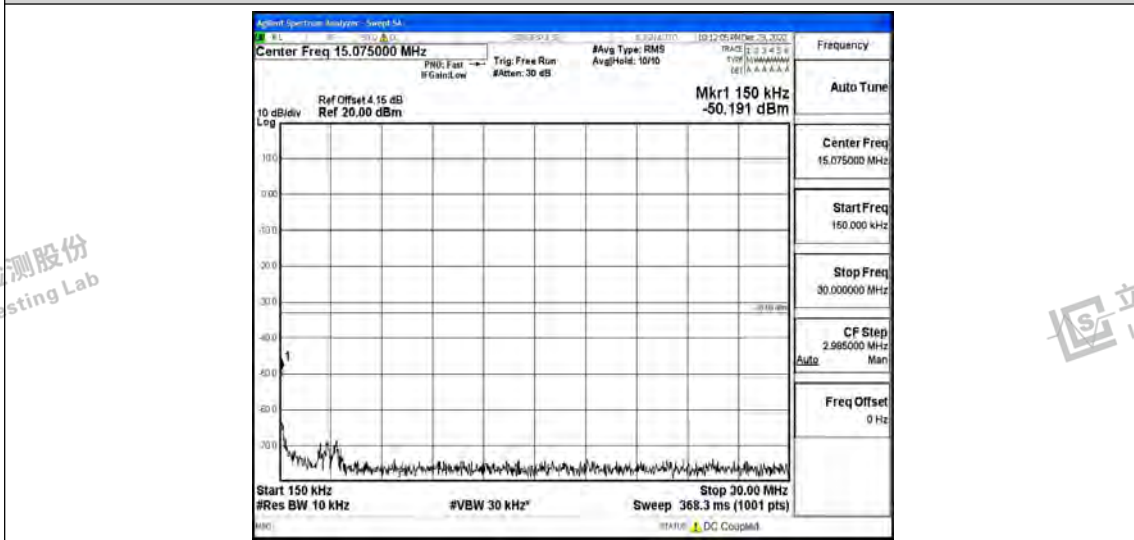

Band4-20MHz-QPSK-20050-1RB#0-Range4: 1000~10000MHz

Band4-20MHz-QPSK-20050-1RB#0-Range5: 10000~20000MHz

Band4-20MHz-QPSK-20175-1RB#0-Range1: 0.009~0.15MHz

Band4-20MHz-QPSK-20175-1RB#0-Range2:0.15~30MHz

Band4-20MHz-QPSK-20175-1RB#0-Range3:30~100MHz