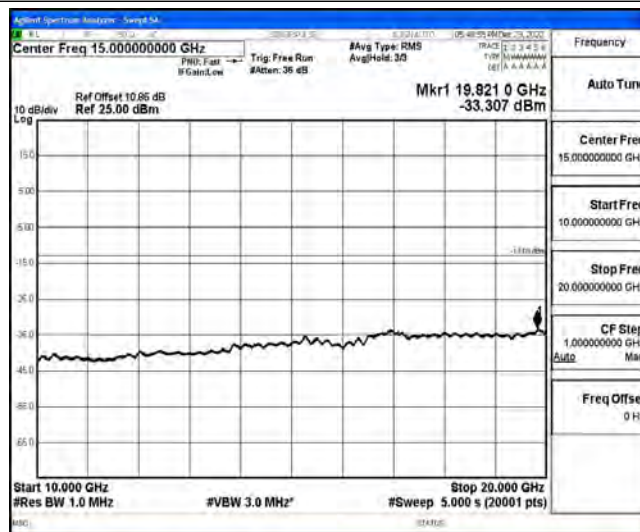

Band4-3MHz-16QAM-19965-1RB#0-Range5:10000~20000MHz