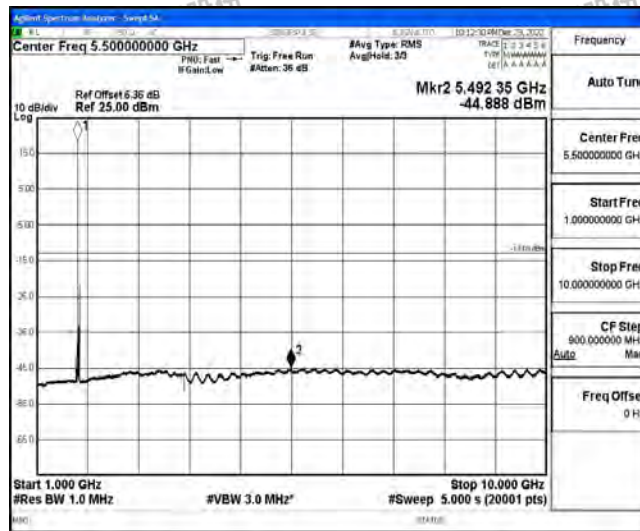

Band4-20MHz-QPSK-20175-1RB#0-Range4:1000~10000MHz