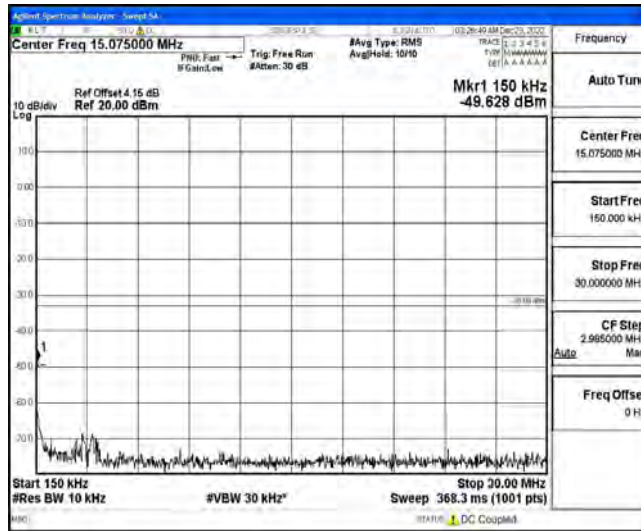

Band4-1.4MHz-QPSK-19957-1RB#0-Range5:10000~20000MHz

Band4-1.4MHz-QPSK-20175-1RB#0-Range1:0.009~0.15MHz

Band4-1.4MHz-QPSK-20175-1RB#0-Range2:0.15~30MHz

Band4-1.4MHz-QPSK-20175-1RB#0-Range3:30~1000MHz

Band4-1.4MHz-QPSK-20175-1RB#0-Range4:1000~10000MHz