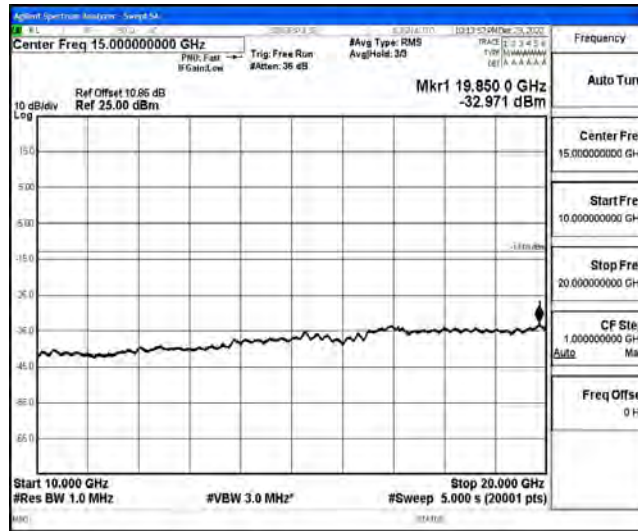

Band4-20MHz-16QAM-20175-1RB#0-Range5:10000~20000MHz