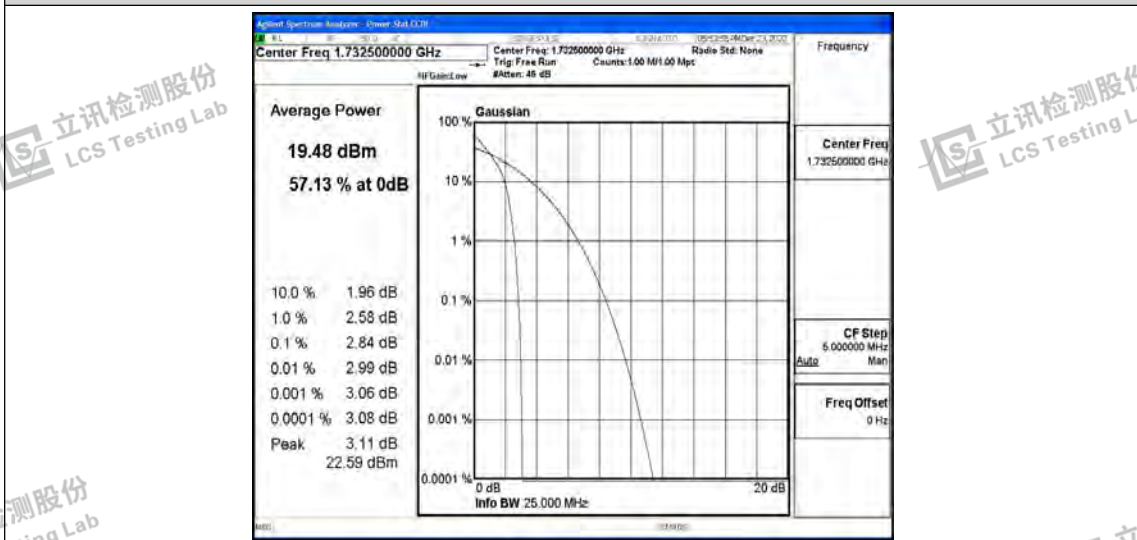

Band4-3MHz-QPSK-20175-15RB#0