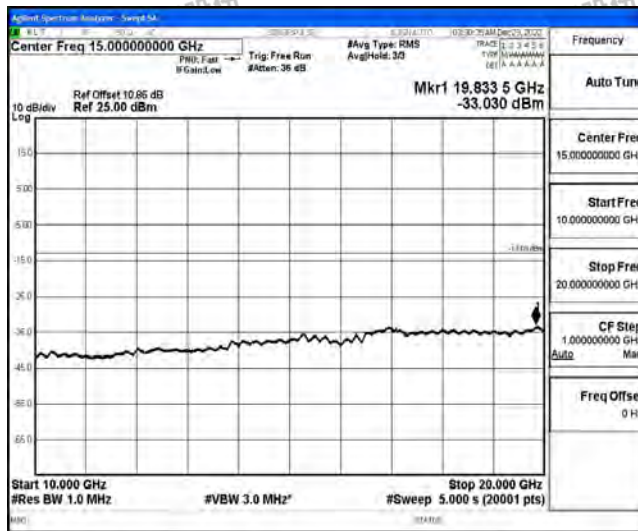

Band4-1.4MHz-16QAM-20393-1RB#0-Range5:10000~20000MHz