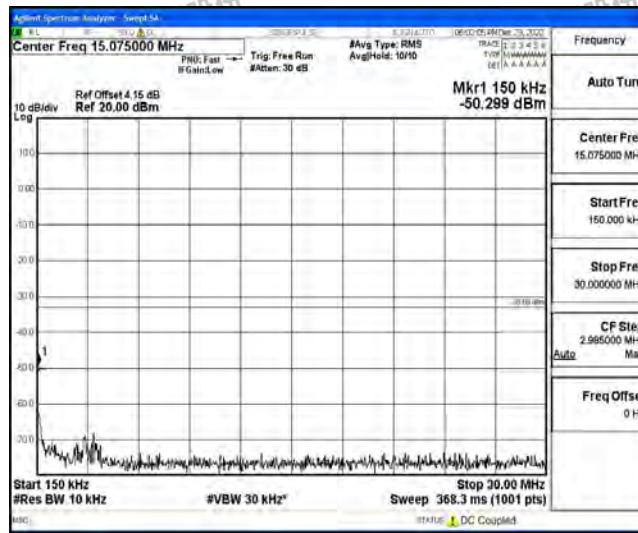

Band4-5MHz-QPSK-20175-1RB#0-Range5:10000~20000MHz

Band4-5MHz-QPSK-20375-1RB#0-Range1:0.009~0.15MHz

Band4-5MHz-QPSK-20375-1RB#0-Range2:0.15~30MHz

Band4-5MHz-QPSK-20375-1RB#0-Range3:30~1000MHz

Band4-5MHz-QPSK-20375-1RB#0-Range4:1000~10000MHz