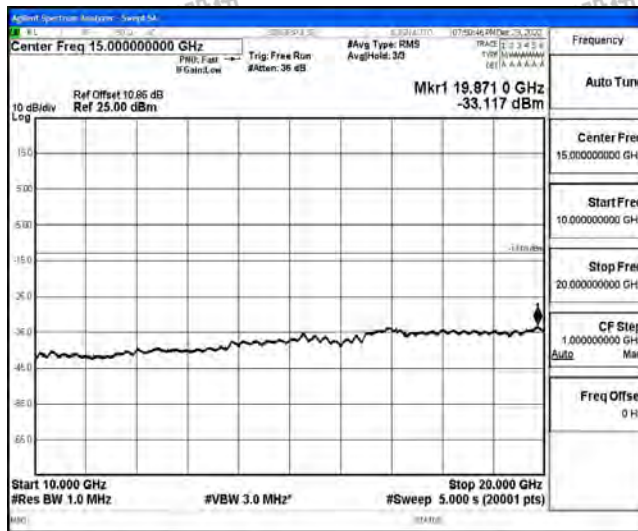

Band4-10MHz-QPSK-20350-1RB#0-Range5:10000~20000MHz