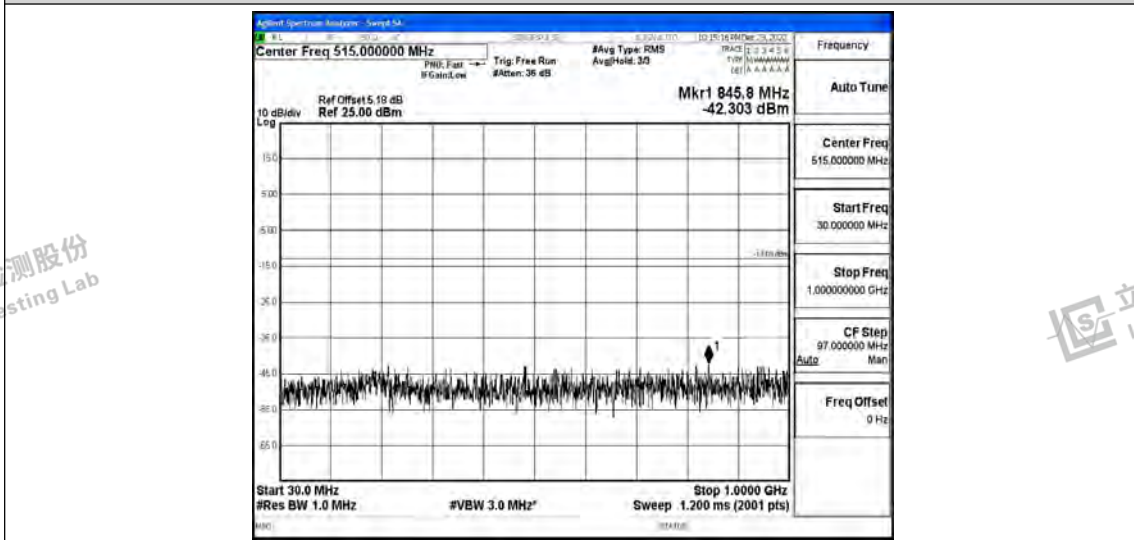

Band4-20MHz-16QAM-20175-1RB#0-Range4:1000~10000MHz

Band4-20MHz-16QAM-20175-1RB#0-Range5:10000~20000MHz

Band4-20MHz-16QAM-20300-1RB#0-Range1:0.009~0.15MHz

Band4-20MHz-16QAM-20300-1RB#0-Range2:0.15~30MHz

Band4-20MHz-16QAM-20300-1RB#0-Range3:30~1000MHz