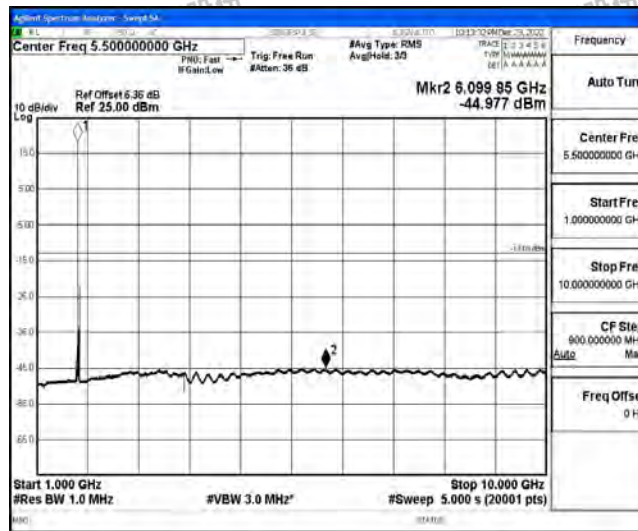

Band4-20MHz-16QAM-20175-1RB#0-Range4:1000~10000MHz