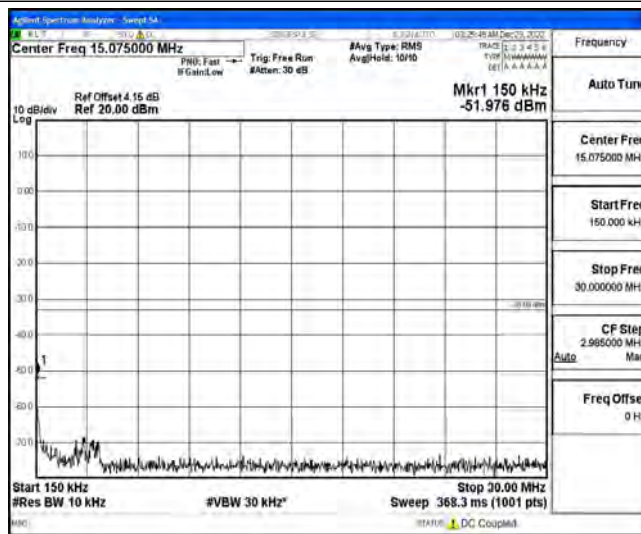

Band4-1.4MHz-QPSK-20393-1RB#0-Range5:10000~20000MHz

Band4-1.4MHz-16QAM-19957-1RB#0-Range1:0.009~0.15MHz

Band4-1.4MHz-16QAM-19957-1RB#0-Range2:0.15~30MHz

Band4-1.4MHz-16QAM-19957-1RB#0-Range3:30~1000MHz

Band4-1.4MHz-16QAM-19957-1RB#0-Range4:1000~10000MHz