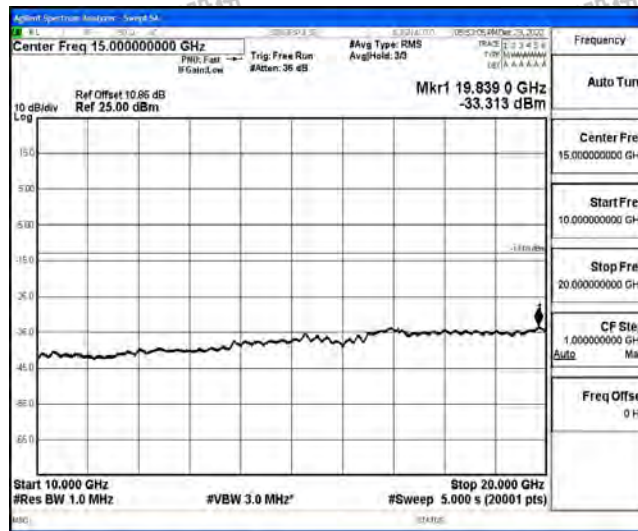

Band4-3MHz-16QAM-20385-1RB#0-Range5:10000~20000MHz