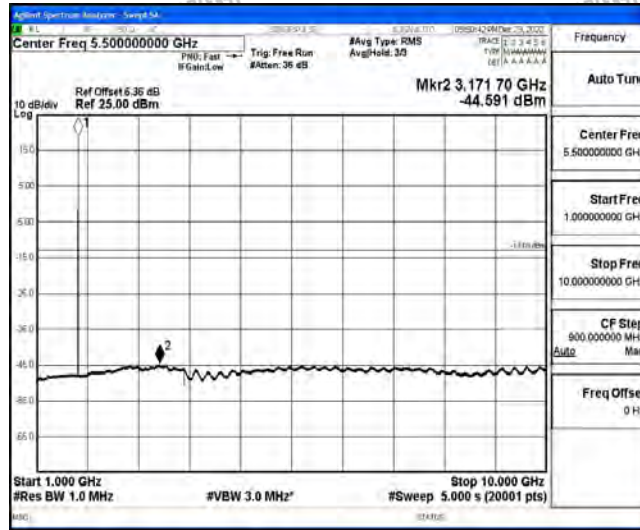

Band4-3MHz-16QAM-19965-1RB#0-Range5:10000~20000MHz

Band4-3MHz-16QAM-20175-1RB#0-Range1:0.009~0.15MHz

Band4-3MHz-16QAM-20175-1RB#0-Range2:0.15~30MHz

Band4-3MHz-16QAM-20175-1RB#0-Range3:30~100MHz

Band4-3MHz-16QAM-20175-1RB#0-Range4:1000~10000MHz