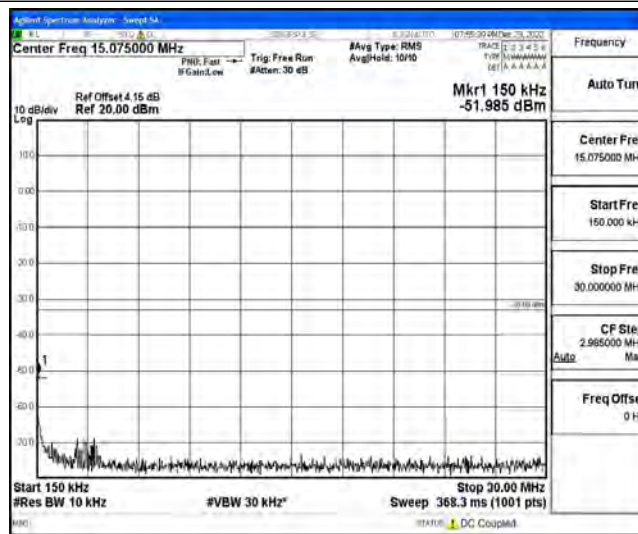

Band4-10MHz-16QAM-20350-1RB#0-Range5:10000~20000MHz

Band4-15MHz-QPSK-20025-1RB#0-Range1:0.009~0.15MHz

Band4-15MHz-QPSK-20025-1RB#0-Range2:0.15~30MHz

Band4-15MHz-QPSK-20025-1RB#0-Range3:30~1000MHz

Band4-15MHz-QPSK-20025-1RB#0-Range4:1000~10000MHz