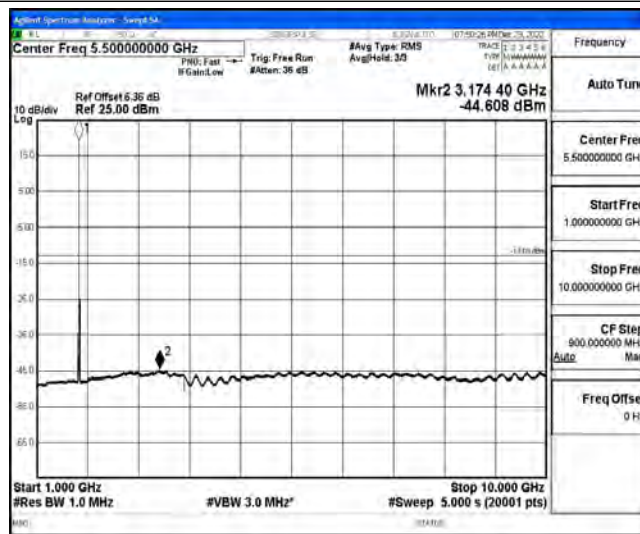

Band4-10MHz-QPSK-20175-1RB#0-Range5:10000~20000MHz

Band4-10MHz-QPSK-20350-1RB#0-Range1:0.009~0.15MHz

Band4-10MHz-QPSK-20350-1RB#0-Range2:0.15~30MHz

Band4-10MHz-QPSK-20350-1RB#0-Range3:30~1000MHz

Band4-10MHz-QPSK-20350-1RB#0-Range4:1000~10000MHz