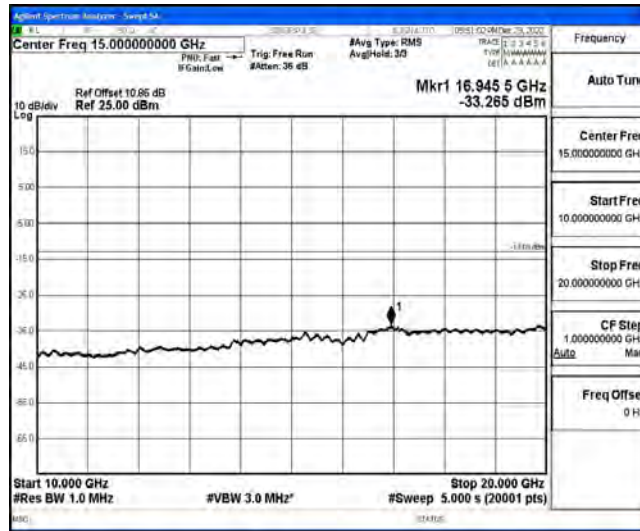

Band4-3MHz-16QAM-20175-1RB#0-Range5:10000~20000MHz