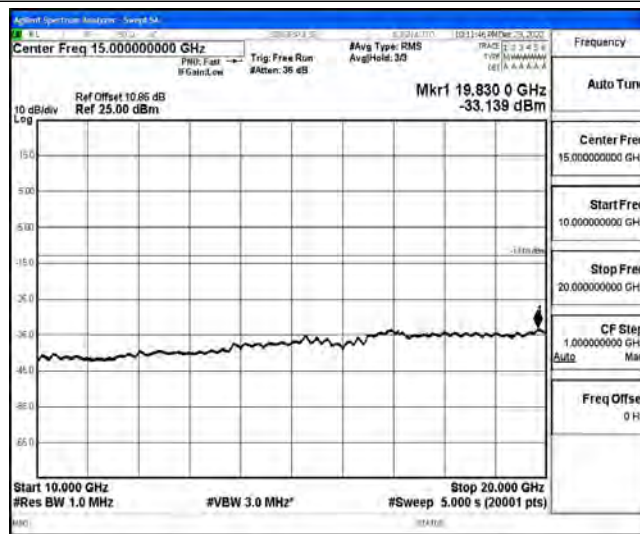

Band4-20MHz-16QAM-20050-1RB#0-Range5:10000~20000MHz