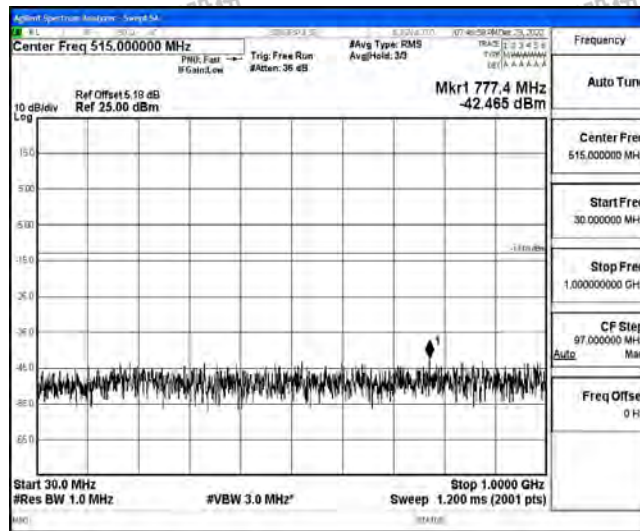

Band4-10MHz-QPSK-20350-1RB#0-Range5:10000~20000MHz

Band4-10MHz-16QAM-20000-1RB#0-Range1:0.009~0.15MHz

Band4-10MHz-16QAM-20000-1RB#0-Range2:0.15~30MHz

Band4-10MHz-16QAM-20000-1RB#0-Range3:30~1000MHz

Band4-10MHz-16QAM-20000-1RB#0-Range4:1000~10000MHz