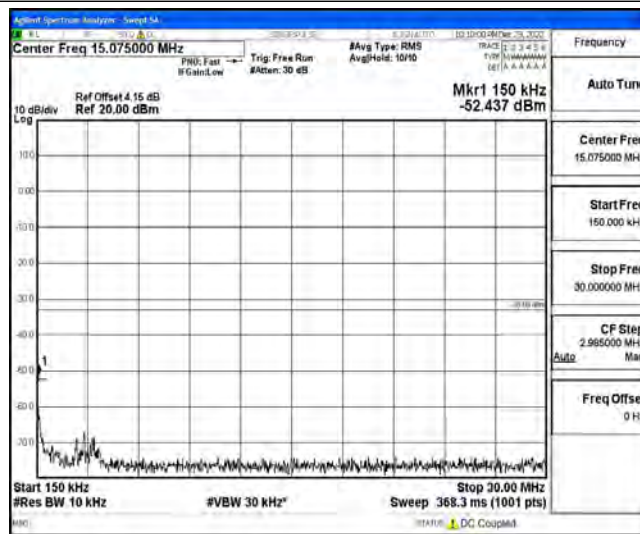

Band4-15MHz-16QAM-20325-1RB#0-Range4:1000~10000MHz

Band4-15MHz-16QAM-20325-1RB#0-Range5:10000~20000MHz

Band4-20MHz-QPSK-20050-1RB#0-Range1:0.009~0.15MHz

Band4-20MHz-QPSK-20050-1RB#0-Range2:0.15~30MHz

Band4-20MHz-QPSK-20050-1RB#0-Range3:30~1000MHz