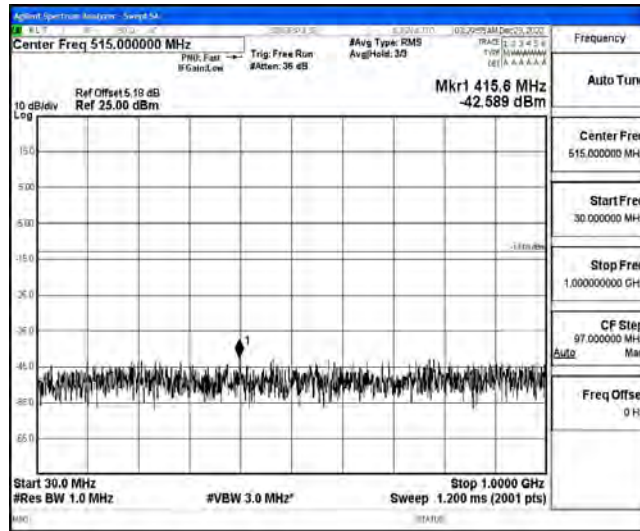

Band4-1.4MHz-16QAM-20175-1RB#0-Range5:10000~20000MHz

Band4-1.4MHz-16QAM-20393-1RB#0-Range1:0.009~0.15MHz

Band4-1.4MHz-16QAM-20393-1RB#0-Range2:0.15~30MHz

Band4-1.4MHz-16QAM-20393-1RB#0-Range3:30~1000MHz

Band4-1.4MHz-16QAM-20393-1RB#0-Range4:1000~10000MHz