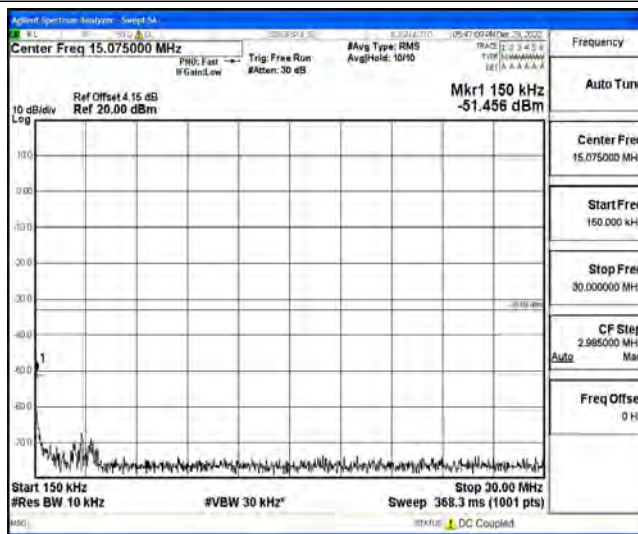

Band4-1.4MHz-16QAM-20393-1RB#0-Range5:10000~20000MHz

Band4-3MHz-QPSK-19965-1RB#0-Range1:0.009~0.15MHz

Band4-3MHz-QPSK-19965-1RB#0-Range2:0.15~30MHz

Band4-3MHz-QPSK-19965-1RB#0-Range3:30~1000MHz

Band4-3MHz-QPSK-19965-1RB#0-Range4:1000~10000MHz