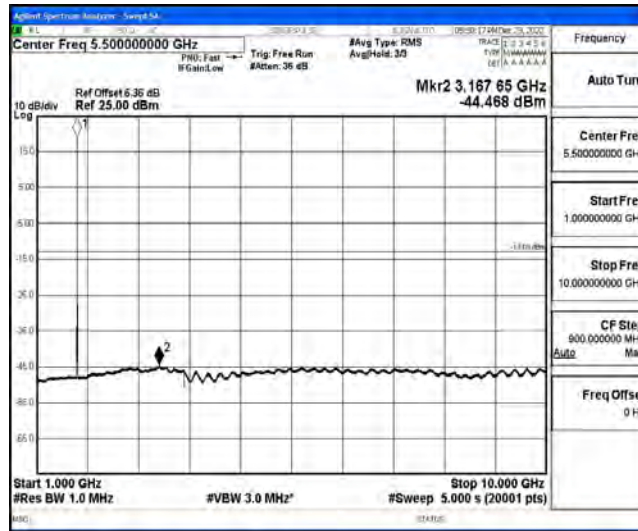

Band4-3MHz-16QAM-20385-1RB#0-Range5:10000~20000MHz

Band4-5MHz-QPSK-19975-1RB#0-Range1:0.009~0.15MHz

Band4-5MHz-QPSK-19975-1RB#0-Range2:0.15~30MHz

Band4-5MHz-QPSK-19975-1RB#0-Range3:30~1000MHz

Band4-5MHz-QPSK-19975-1RB#0-Range4:1000~10000MHz