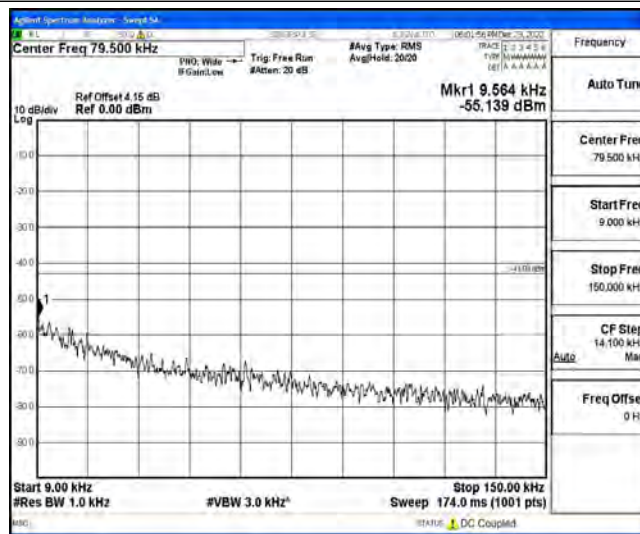

Band4-5MHz-QPSK-20375-1RB#0-Range1:0.009~0.15MHz