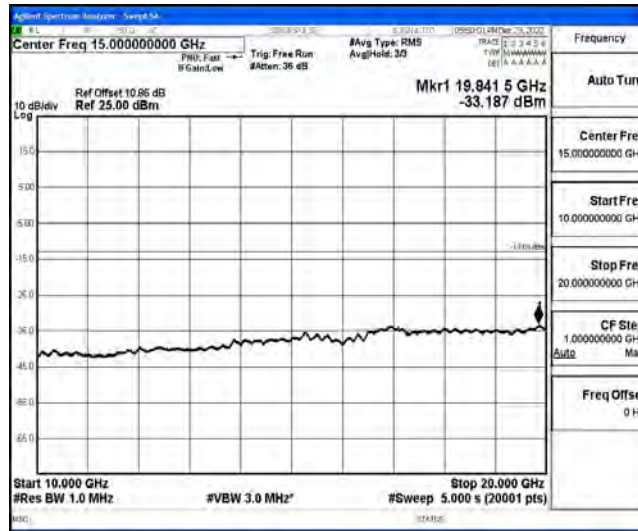

Band4-3MHz-QPSK-20175-1RB#0-Range5:10000~20000MHz