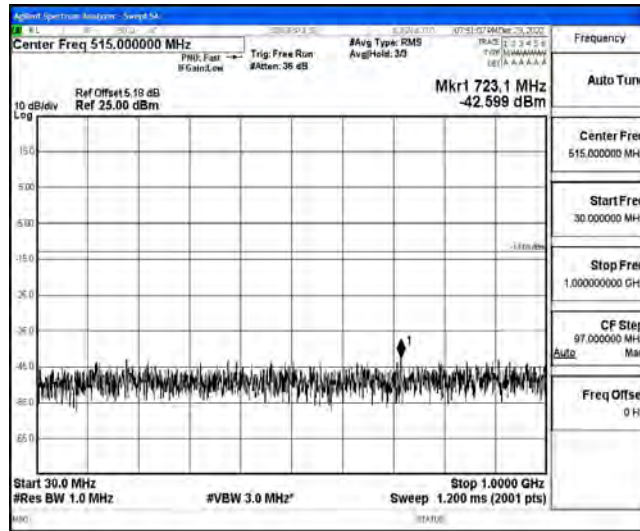

Band4-10MHz-16QAM-20175-1RB#0-Range5:10000~20000MHz

Band4-10MHz-16QAM-20350-1RB#0-Range1:0.009~0.15MHz

Band4-10MHz-16QAM-20350-1RB#0-Range2:0.15~30MHz

Band4-10MHz-16QAM-20350-1RB#0-Range3:30~1000MHz

Band4-10MHz-16QAM-20350-1RB#0-Range4:1000~10000MHz