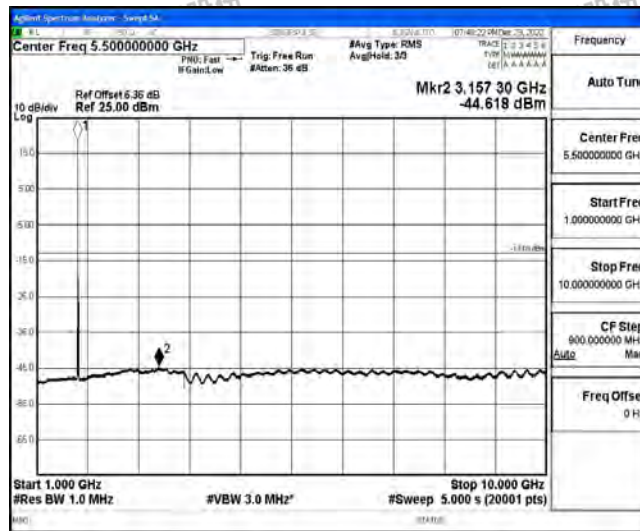

Band4-10MHz-QPSK-20000-1RB#0-Range5:10000~20000MHz

Band4-10MHz-QPSK-20175-1RB#0-Range1:0.009~0.15MHz

Band4-10MHz-QPSK-20175-1RB#0-Range2:0.15~30MHz

Band4-10MHz-QPSK-20175-1RB#0-Range3:30~100MHz

Band4-10MHz-QPSK-20175-1RB#0-Range4:1000~10000MHz