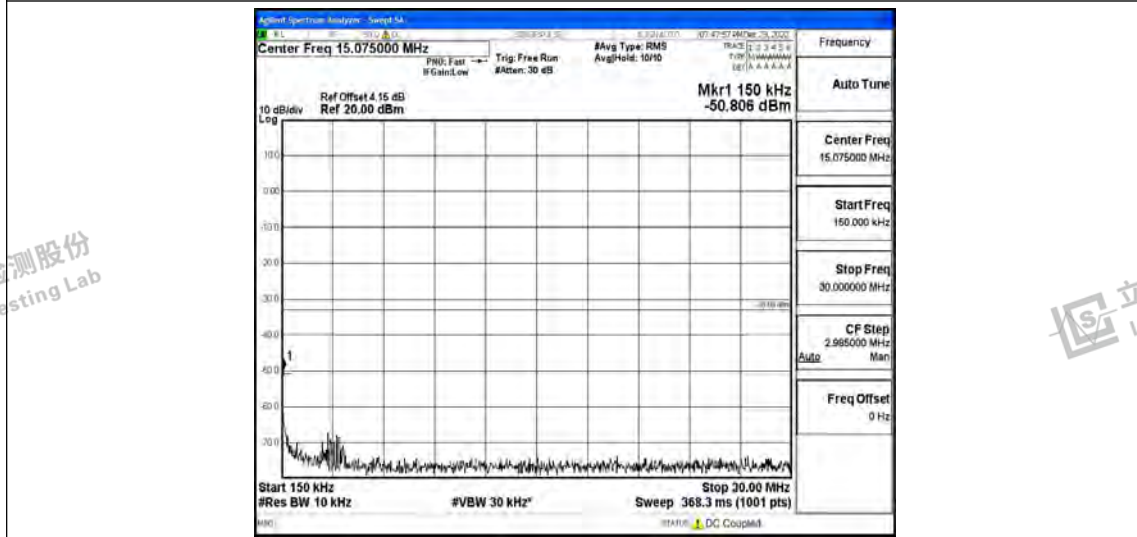

Band4-10MHz-QPSK-20000-1RB#0-Range5:10000~20000MHz

Band4-10MHz-QPSK-20175-1RB#0-Range1:0.009~0.15MHz

Band4-10MHz-QPSK-20175-1RB#0-Range2:0.15~30MHz

Band4-10MHz-QPSK-20175-1RB#0-Range3:30~100MHz

Band4-10MHz-QPSK-20175-1RB#0-Range4:1000~10000MHz