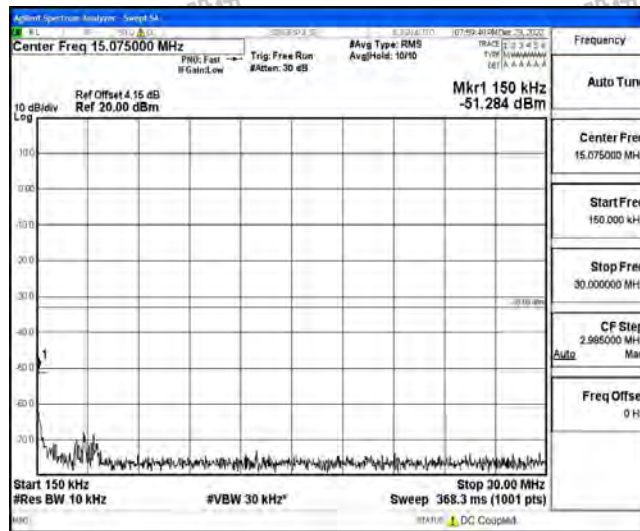

Band4-15MHz-QPSK-20175-1RB#0-Range5:10000~20000MHz

Band4-15MHz-QPSK-20325-1RB#0-Range1:0.009~0.15MHz

Band4-15MHz-QPSK-20325-1RB#0-Range2:0.15~30MHz

Band4-15MHz-QPSK-20325-1RB#0-Range3:30~1000MHz

Band4-15MHz-QPSK-20325-1RB#0-Range4:1000~10000MHz