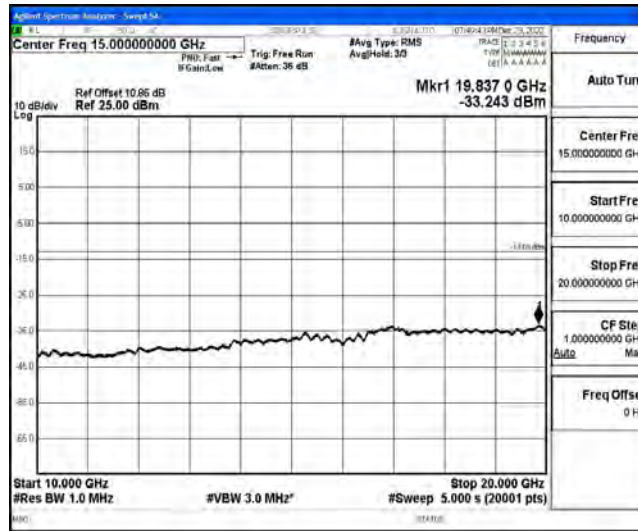

Band4-10MHz-16QAM-20175-1RB#0-Range5:10000~20000MHz