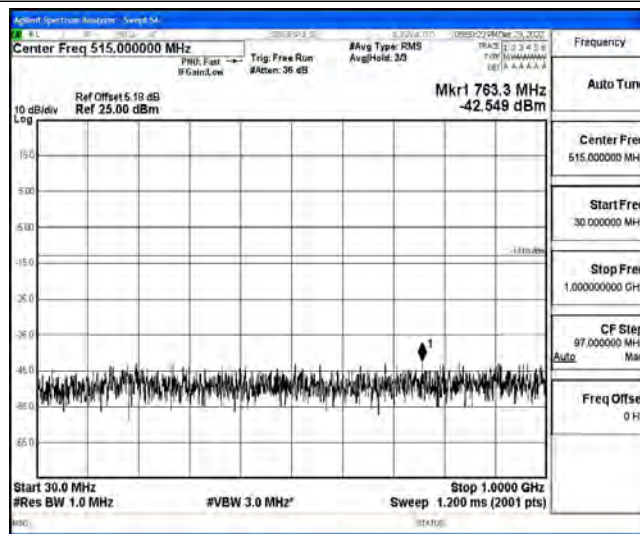

Band4-3MHz-16QAM-19965-1RB#0-Range5:10000~20000MHz

Band4-3MHz-16QAM-20175-1RB#0-Range1:0.009~0.15MHz

Band4-3MHz-16QAM-20175-1RB#0-Range2:0.15~30MHz

Band4-3MHz-16QAM-20175-1RB#0-Range3:30~100MHz

Band4-3MHz-16QAM-20175-1RB#0-Range4:1000~10000MHz