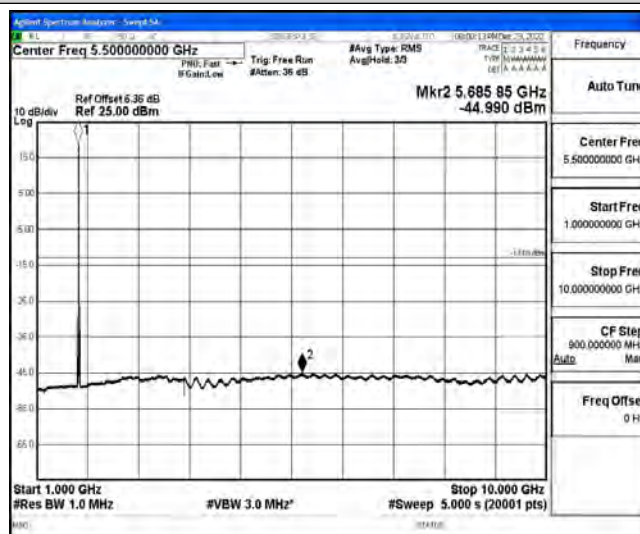

Band4-15MHz-QPSK-20175-1RB#0-Range5:10000~20000MHz

Band4-15MHz-QPSK-20325-1RB#0-Range1:0.009~0.15MHz

Band4-15MHz-QPSK-20325-1RB#0-Range2:0.15~30MHz

Band4-15MHz-QPSK-20325-1RB#0-Range3:30~1000MHz

Band4-15MHz-QPSK-20325-1RB#0-Range4:1000~10000MHz