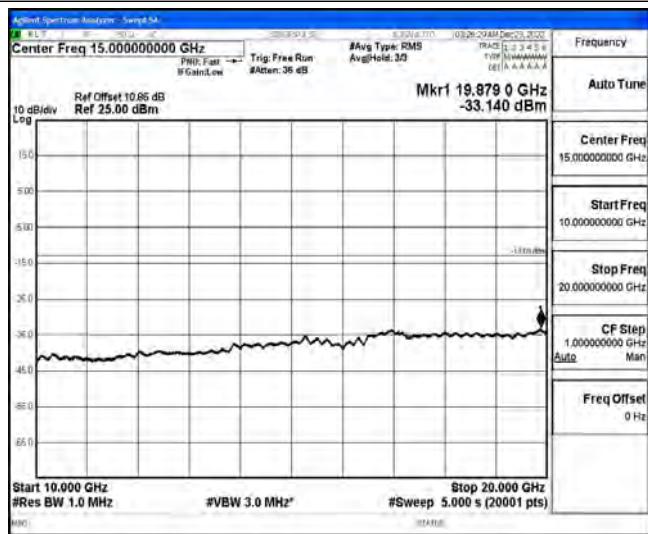

Band4-1.4MHz-16QAM-19957-1RB#0-Range5:10000~20000MHz