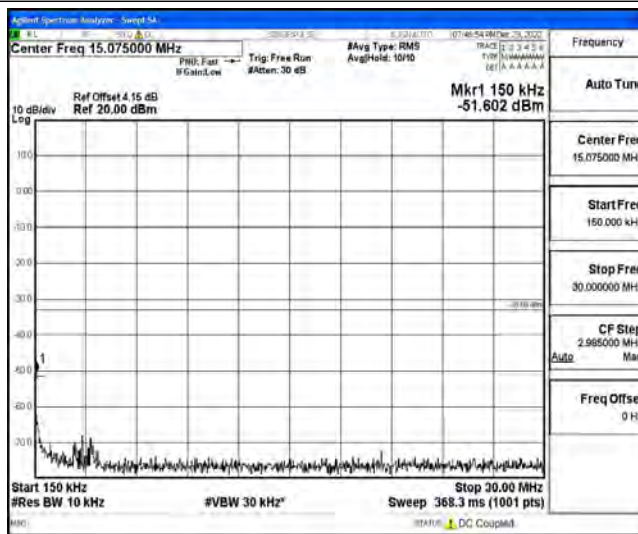

Band4-10MHz-QPSK-20350-1RB#0-Range5:10000~20000MHz

Band4-10MHz-16QAM-20000-1RB#0-Range1:0.009~0.15MHz

Band4-10MHz-16QAM-20000-1RB#0-Range2:0.15~30MHz

Band4-10MHz-16QAM-20000-1RB#0-Range3:30~1000MHz

Band4-10MHz-16QAM-20000-1RB#0-Range4:1000~10000MHz