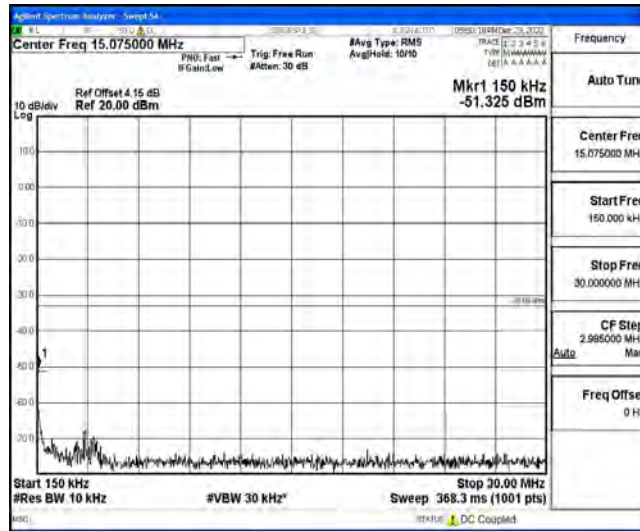

Band4-3MHz-16QAM-19965-1RB#0-Range5:10000~20000MHz

Band4-3MHz-16QAM-20175-1RB#0-Range1:0.009~0.15MHz

Band4-3MHz-16QAM-20175-1RB#0-Range2:0.15~30MHz

Band4-3MHz-16QAM-20175-1RB#0-Range3:30~100MHz

Band4-3MHz-16QAM-20175-1RB#0-Range4:1000~10000MHz