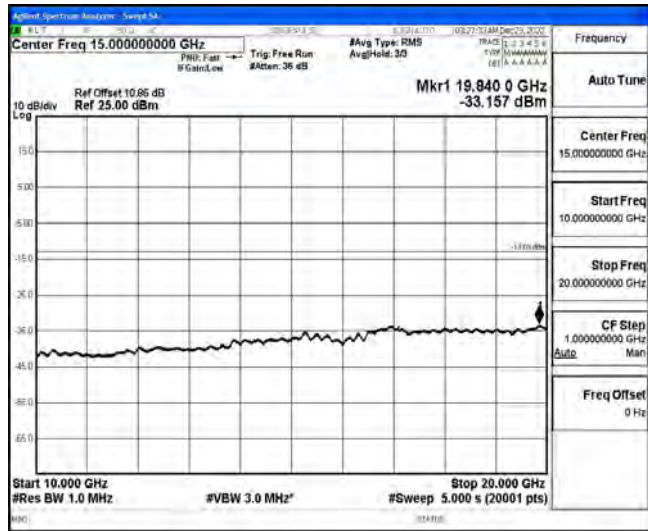

Band4-1.4MHz-QPSK-20175-1RB#0-Range5:10000~20000MHz