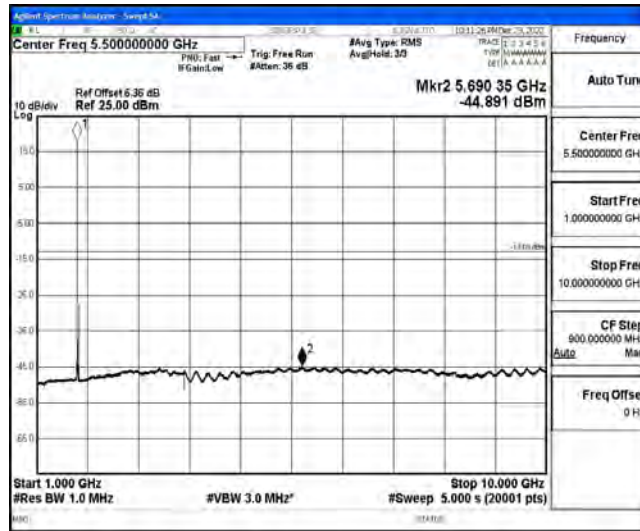

Band4-20MHz-16QAM-20050-1RB#0-Range4:1000~10000MHz