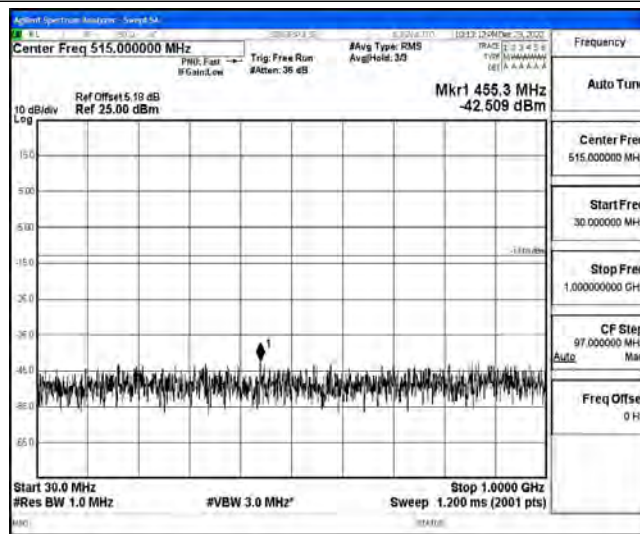

Band4-20MHz-16QAM-20050-1RB#0-Range4:1000~10000MHz

Band4-20MHz-16QAM-20050-1RB#0-Range5:10000~20000MHz

Band4-20MHz-16QAM-20175-1RB#0-Range1:0.009~0.15MHz

Band4-20MHz-16QAM-20175-1RB#0-Range2:0.15~30MHz

Band4-20MHz-16QAM-20175-1RB#0-Range3:30~1000MHz