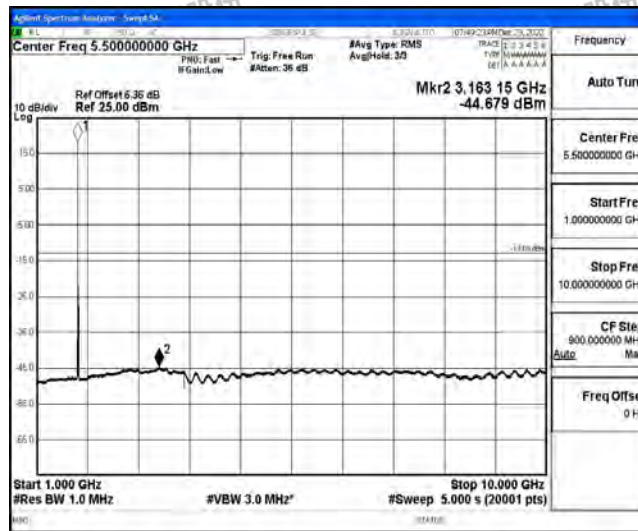

Band4-10MHz-16QAM-20000-1RB#0-Range5:10000~20000MHz

Band4-10MHz-16QAM-20175-1RB#0-Range1:0.009~0.15MHz

Band4-10MHz-16QAM-20175-1RB#0-Range2:0.15~30MHz

Band4-10MHz-16QAM-20175-1RB#0-Range3:30~1000MHz

Band4-10MHz-16QAM-20175-1RB#0-Range4:1000~10000MHz