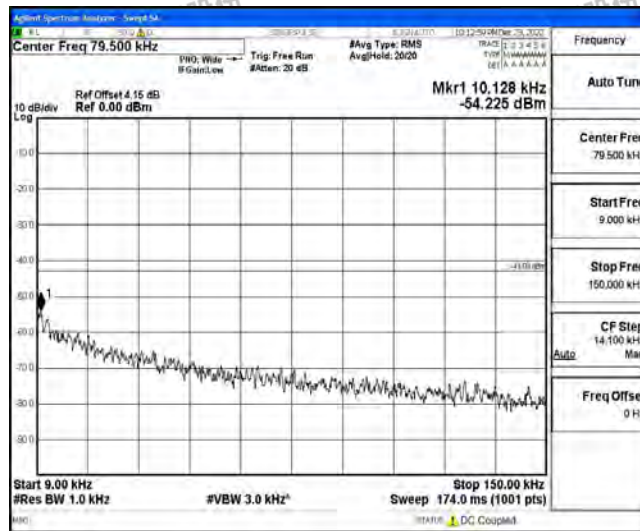

Band4-20MHz-16QAM-20050-1RB#0-Range4:1000~10000MHz

Band4-20MHz-16QAM-20050-1RB#0-Range5:10000~20000MHz

Band4-20MHz-16QAM-20175-1RB#0-Range1:0.009~0.15MHz

Band4-20MHz-16QAM-20175-1RB#0-Range2:0.15~30MHz

Band4-20MHz-16QAM-20175-1RB#0-Range3:30~1000MHz