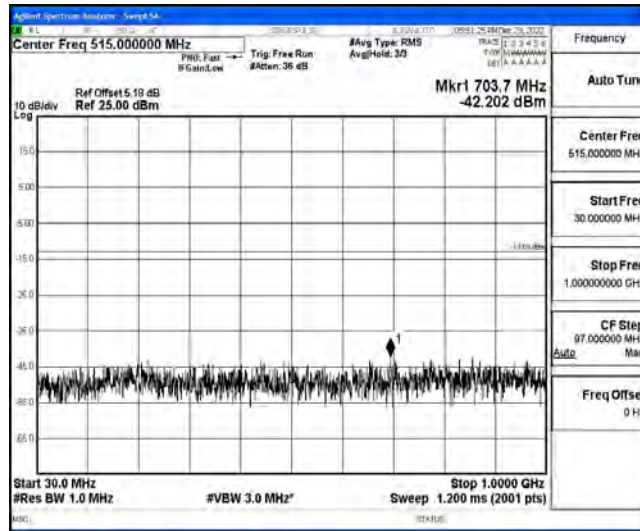

Band4-3MHz-QPSK-20175-1RB#0-Range5:10000~20000MHz

Band4-3MHz-QPSK-20385-1RB#0-Range1:0.009~0.15MHz

Band4-3MHz-QPSK-20385-1RB#0-Range2:0.15~30MHz

Band4-3MHz-QPSK-20385-1RB#0-Range3:30~1000MHz

Band4-3MHz-QPSK-20385-1RB#0-Range4:1000~10000MHz