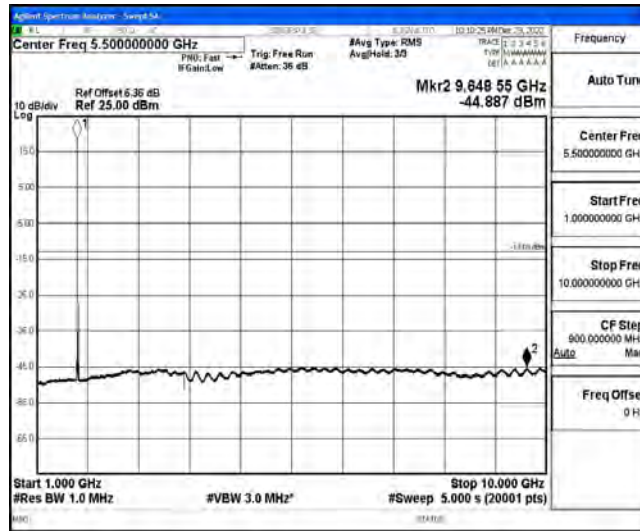

Band4-20MHz-QPSK-20050-1RB#0-Range4: 1000~10000MHz