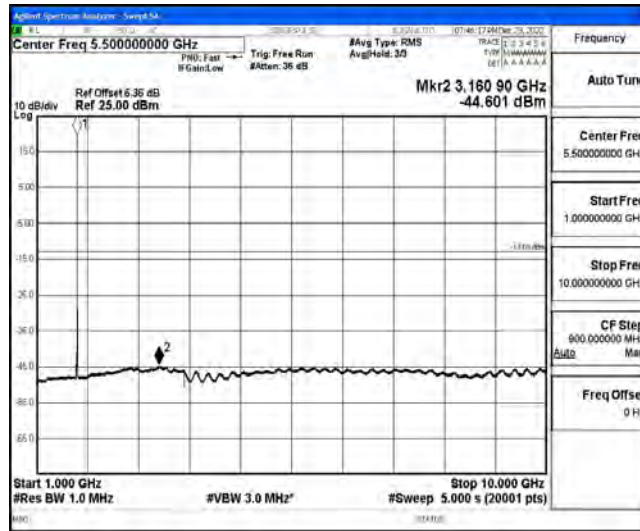

Band4-5MHz-16QAM-20375-1RB#0-Range5:10000~20000MHz

Band4-10MHz-QPSK-20000-1RB#0-Range1:0.009~0.15MHz

Band4-10MHz-QPSK-20000-1RB#0-Range2:0.15~30MHz

Band4-10MHz-QPSK-20000-1RB#0-Range3:30~1000MHz

Band4-10MHz-QPSK-20000-1RB#0-Range4:1000~10000MHz