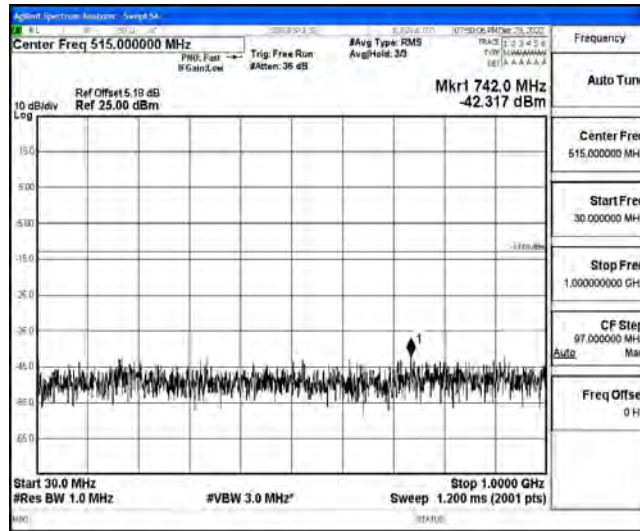

Band4-10MHz-QPSK-20175-1RB#0-Range5:10000~20000MHz

Band4-10MHz-QPSK-20350-1RB#0-Range1:0.009~0.15MHz

Band4-10MHz-QPSK-20350-1RB#0-Range2:0.15~30MHz

Band4-10MHz-QPSK-20350-1RB#0-Range3:30~1000MHz

Band4-10MHz-QPSK-20350-1RB#0-Range4:1000~10000MHz