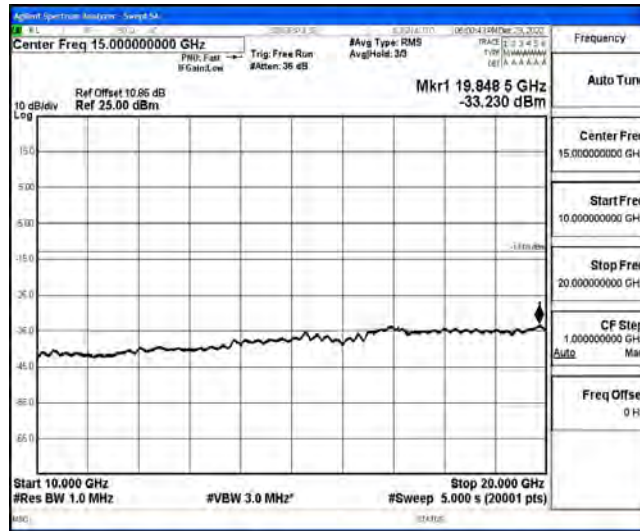

Band4-5MHz-QPSK-20175-1RB#0-Range5:10000~20000MHz