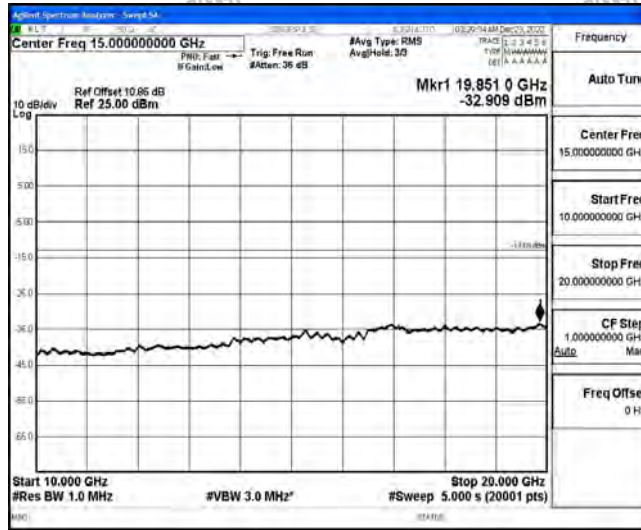

Band4-1.4MHz-QPSK-20393-1RB#0-Range5:10000~20000MHz