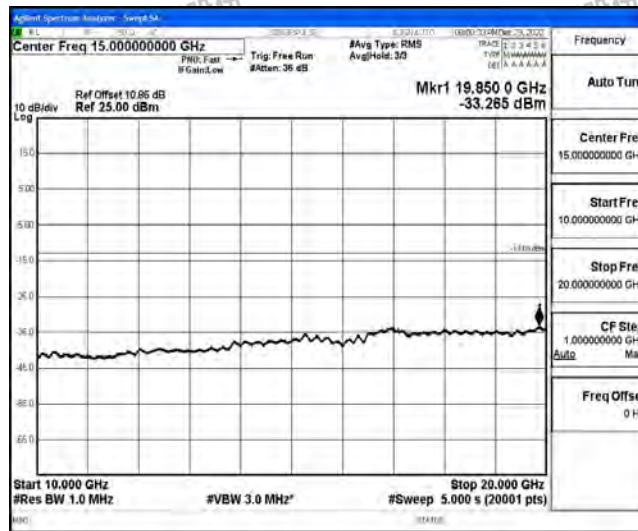

Band4-15MHz-QPSK-20325-1RB#0-Range5:10000~20000MHz