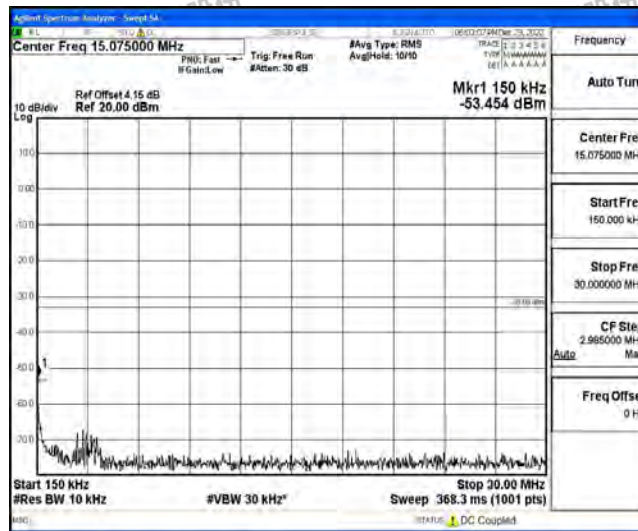

Band4-5MHz-16QAM-20175-1RB#0-Range5:10000~20000MHz

Band4-5MHz-16QAM-20375-1RB#0-Range1:0.009~0.15MHz

Band4-5MHz-16QAM-20375-1RB#0-Range2:0.15~30MHz

Band4-5MHz-16QAM-20375-1RB#0-Range3:30~1000MHz

Band4-5MHz-16QAM-20375-1RB#0-Range4:1000~10000MHz