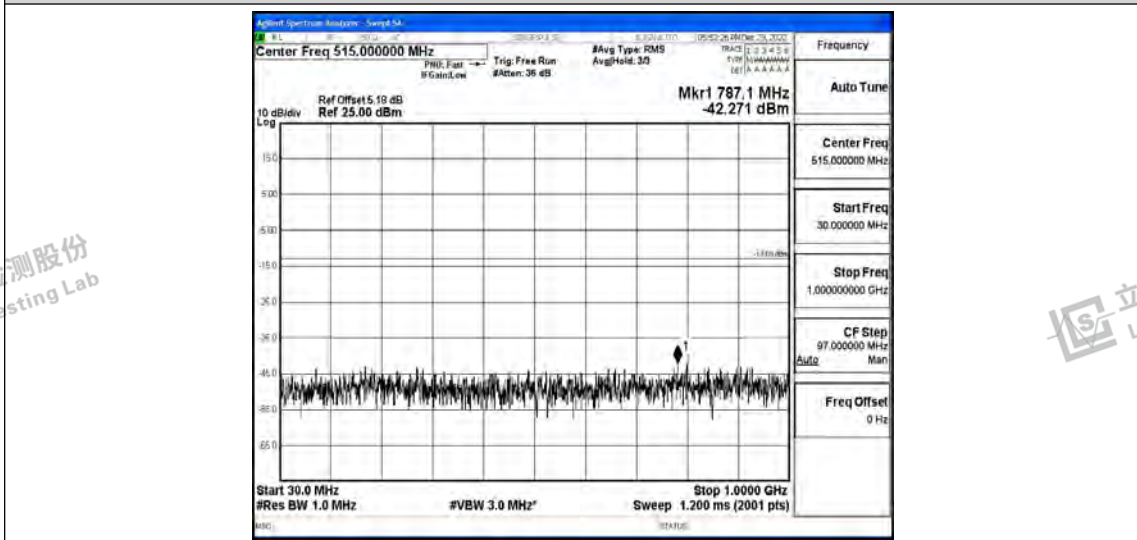

Band4-3MHz-16QAM-20175-1RB#0-Range5:10000~20000MHz

Band4-3MHz-16QAM-20385-1RB#0-Range1:0.009~0.15MHz

Band4-3MHz-16QAM-20385-1RB#0-Range2:0.15~30MHz

Band4-3MHz-16QAM-20385-1RB#0-Range3:30~1000MHz

Band4-3MHz-16QAM-20385-1RB#0-Range4:1000~10000MHz