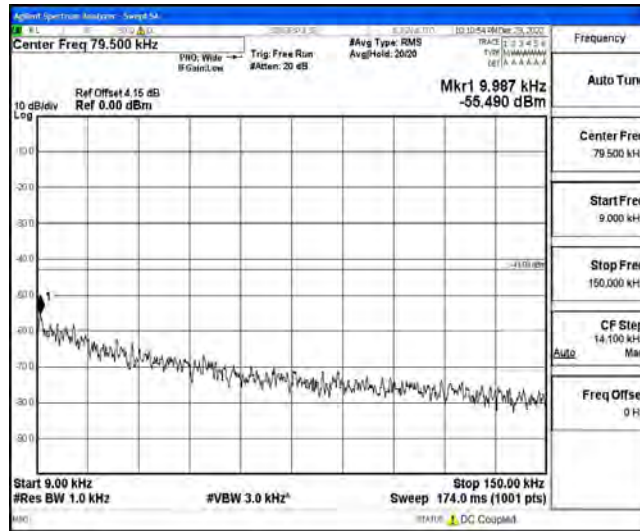

Band4-20MHz-QPSK-20300-1RB#0-Range4:1000~10000MHz

Band4-20MHz-QPSK-20300-1RB#0-Range5:10000~20000MHz

Band4-20MHz-16QAM-20050-1RB#0-Range1:0.009~0.15MHz

Band4-20MHz-16QAM-20050-1RB#0-Range2:0.15~30MHz

Band4-20MHz-16QAM-20050-1RB#0-Range3:30~1000MHz