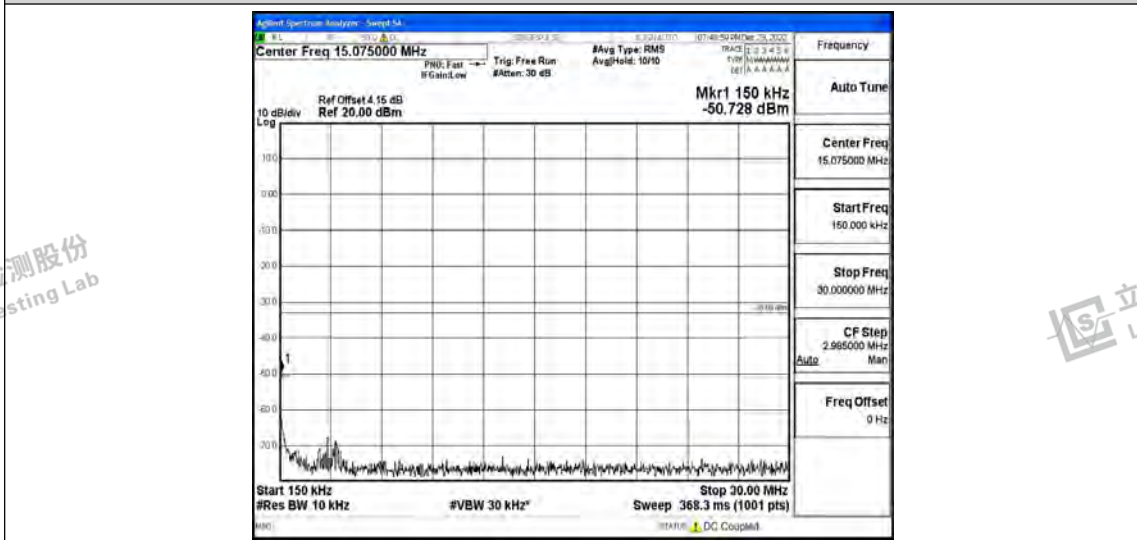

Band4-10MHz-16QAM-20000-1RB#0-Range5:10000~20000MHz

Band4-10MHz-16QAM-20175-1RB#0-Range1:0.009~0.15MHz

Band4-10MHz-16QAM-20175-1RB#0-Range2:0.15~30MHz

Band4-10MHz-16QAM-20175-1RB#0-Range3:30~1000MHz

Band4-10MHz-16QAM-20175-1RB#0-Range4:1000~10000MHz