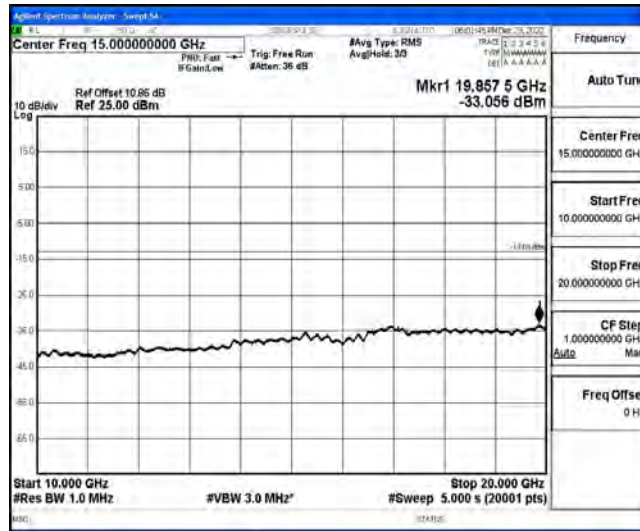

Band4-5MHz-16QAM-20175-1RB#0-Range5:10000~20000MHz