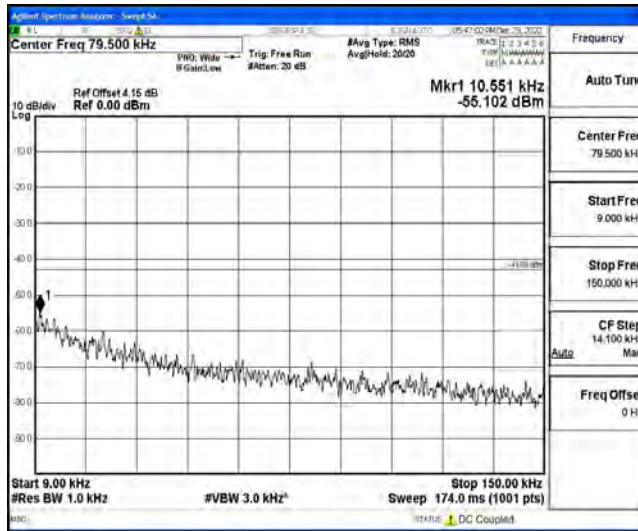

Band4-3MHz-QPSK-19965-1RB#0-Range1:0.009~0.15MHz