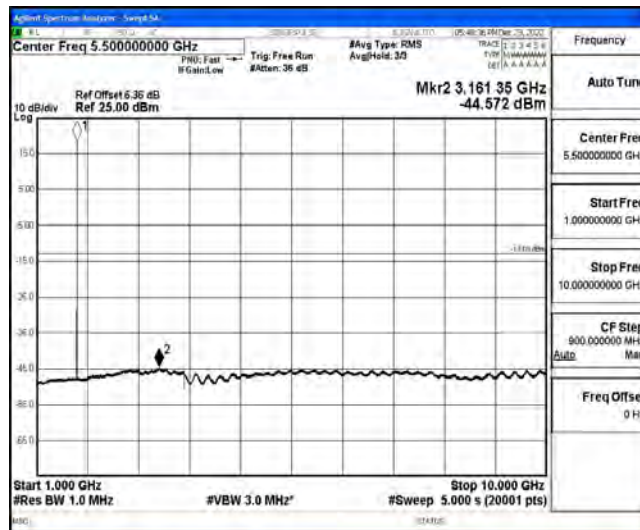

Band4-3MHz-QPSK-20385-1RB#0-Range5:10000~20000MHz

Band4-3MHz-16QAM-19965-1RB#0-Range1:0.009~0.15MHz

Band4-3MHz-16QAM-19965-1RB#0-Range2:0.15~30MHz

Band4-3MHz-16QAM-19965-1RB#0-Range3:30~1000MHz

Band4-3MHz-16QAM-19965-1RB#0-Range4:1000~10000MHz