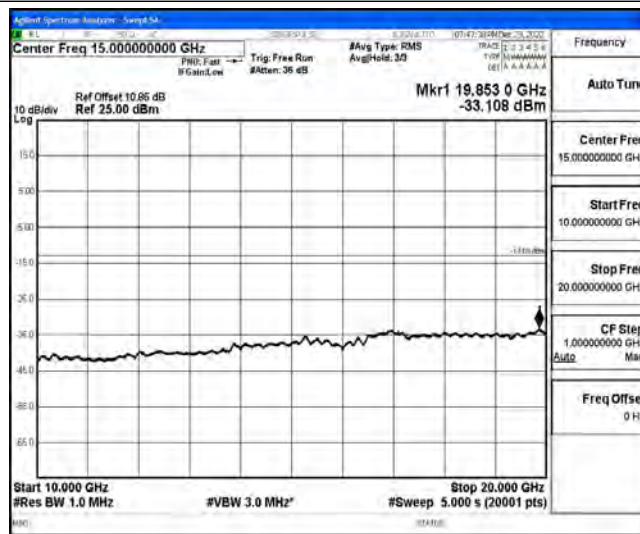

Band4-10MHz-16QAM-20000-1RB#0-Range5:10000~20000MHz