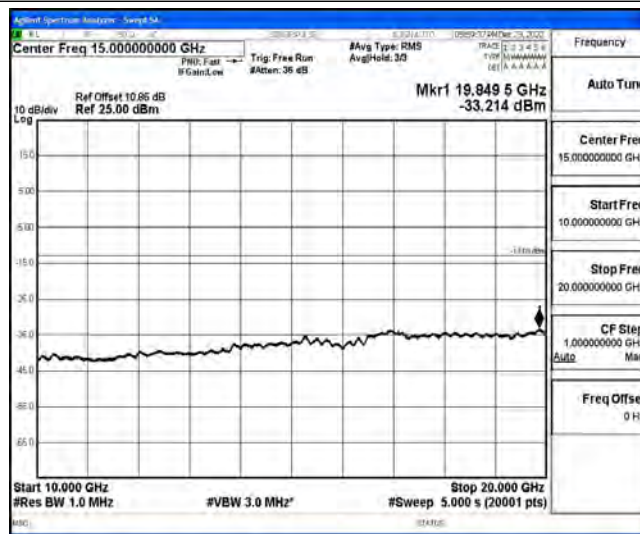

Band4-5MHz-16QAM-19975-1RB#0-Range5:10000~20000MHz