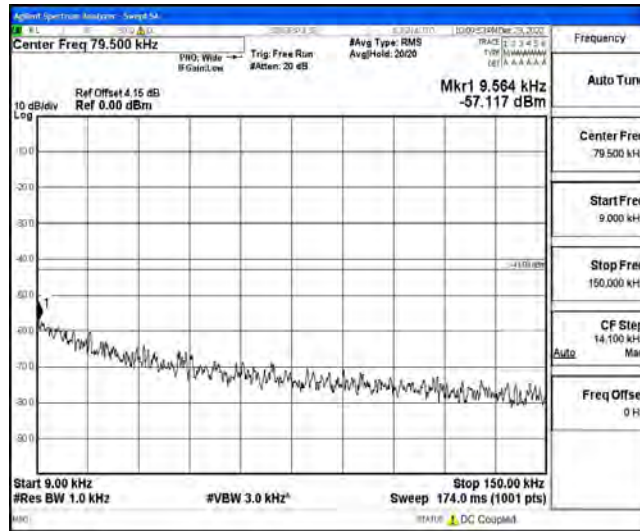

Band4-15MHz-16QAM-20325-1RB#0-Range4:1000~10000MHz

Band4-15MHz-16QAM-20325-1RB#0-Range5:10000~20000MHz

Band4-20MHz-QPSK-20050-1RB#0-Range1:0.009~0.15MHz

Band4-20MHz-QPSK-20050-1RB#0-Range2:0.15~30MHz

Band4-20MHz-QPSK-20050-1RB#0-Range3:30~1000MHz