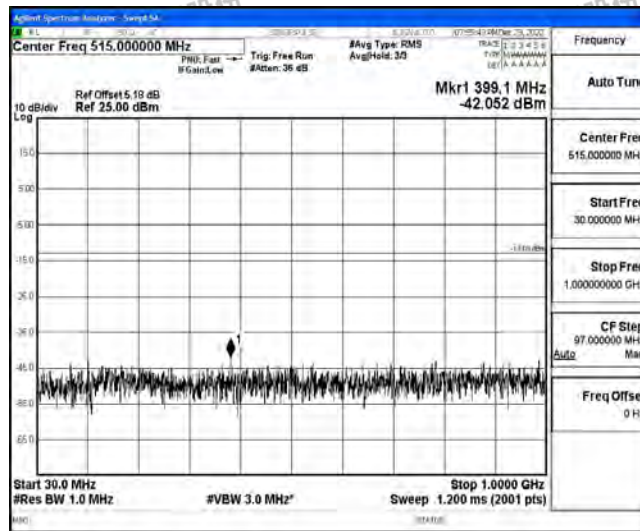

Band4-10MHz-16QAM-20350-1RB#0-Range5:10000~20000MHz

Band4-15MHz-QPSK-20025-1RB#0-Range1:0.009~0.15MHz

Band4-15MHz-QPSK-20025-1RB#0-Range2:0.15~30MHz

Band4-15MHz-QPSK-20025-1RB#0-Range3:30~1000MHz

Band4-15MHz-QPSK-20025-1RB#0-Range4:1000~10000MHz