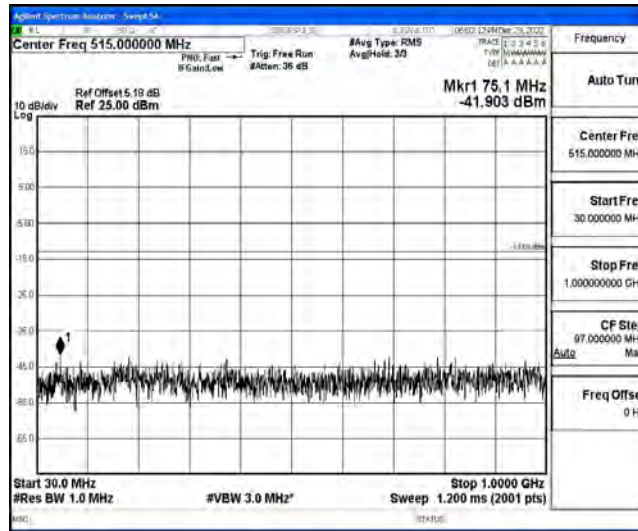

Band4-5MHz-16QAM-20175-1RB#0-Range5:10000~20000MHz

Band4-5MHz-16QAM-20375-1RB#0-Range1:0.009~0.15MHz

Band4-5MHz-16QAM-20375-1RB#0-Range2:0.15~30MHz

Band4-5MHz-16QAM-20375-1RB#0-Range3:30~1000MHz

Band4-5MHz-16QAM-20375-1RB#0-Range4:1000~10000MHz