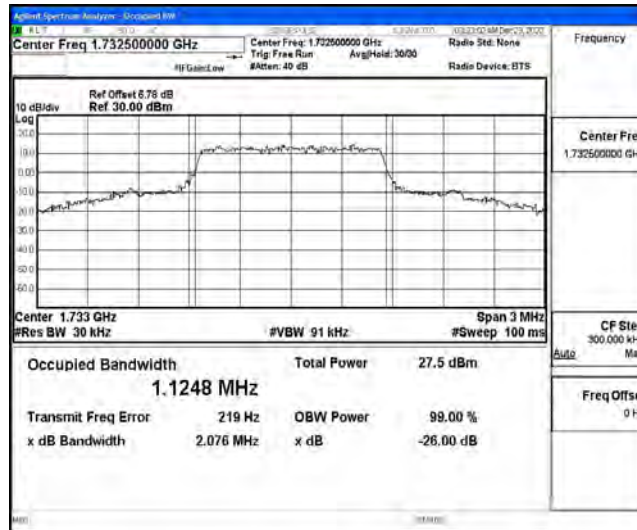

### Test Graphs

立讯检测股份  
LCS Testing Lab

立讯检测股份  
LCS Testing Lab

立讯检测股份  
LCS Testing Lab

Band4-1.4MHz-QPSK-19957-6RB#0

Band4-1.4MHz-QPSK-20175-6RB#0

Band4-1.4MHz-QPSK-20393-6RB#0

立讯检测股份  
LCS Testing Lab