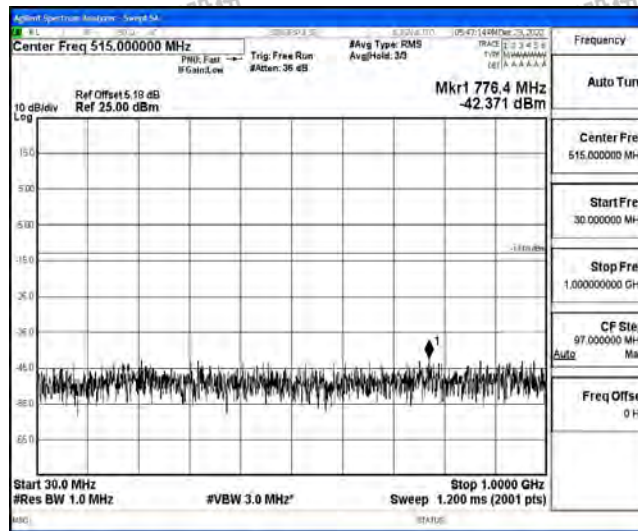

Band4-1.4MHz-16QAM-20393-1RB#0-Range5:10000~20000MHz

Band4-3MHz-QPSK-19965-1RB#0-Range1:0.009~0.15MHz

Band4-3MHz-QPSK-19965-1RB#0-Range2:0.15~30MHz

Band4-3MHz-QPSK-19965-1RB#0-Range3:30~1000MHz

Band4-3MHz-QPSK-19965-1RB#0-Range4:1000~10000MHz