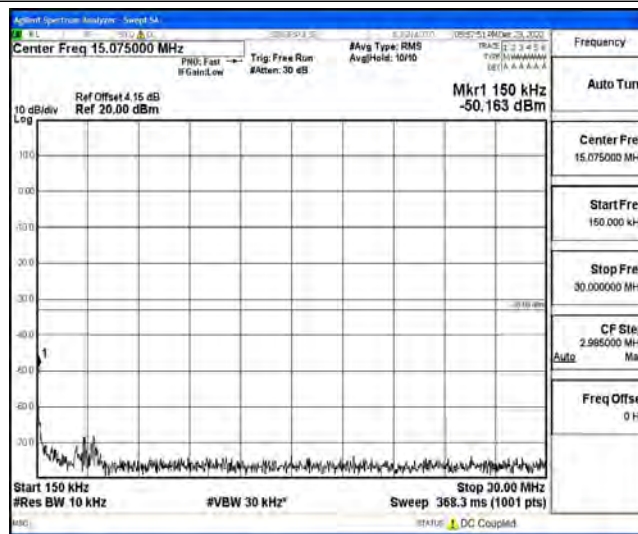

Band4-3MHz-16QAM-20385-1RB#0-Range5:10000~20000MHz

Band4-5MHz-QPSK-19975-1RB#0-Range1:0.009~0.15MHz

Band4-5MHz-QPSK-19975-1RB#0-Range2:0.15~30MHz

Band4-5MHz-QPSK-19975-1RB#0-Range3:30~1000MHz

Band4-5MHz-QPSK-19975-1RB#0-Range4:1000~10000MHz