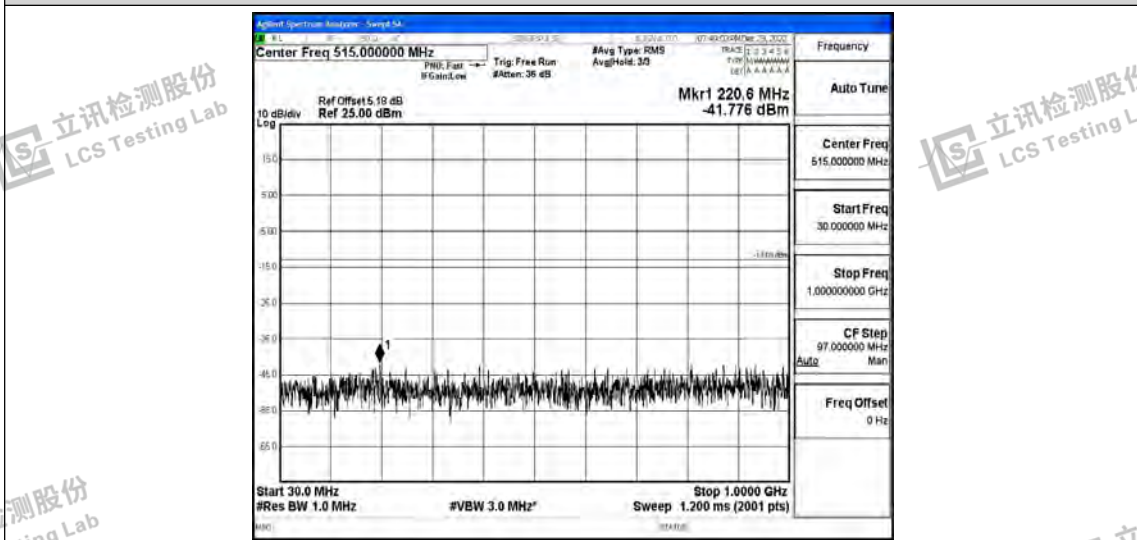

Band4-10MHz-16QAM-20000-1RB#0-Range5:10000~20000MHz

Band4-10MHz-16QAM-20175-1RB#0-Range1:0.009~0.15MHz

Band4-10MHz-16QAM-20175-1RB#0-Range2:0.15~30MHz

Band4-10MHz-16QAM-20175-1RB#0-Range3:30~1000MHz

Band4-10MHz-16QAM-20175-1RB#0-Range4:1000~10000MHz