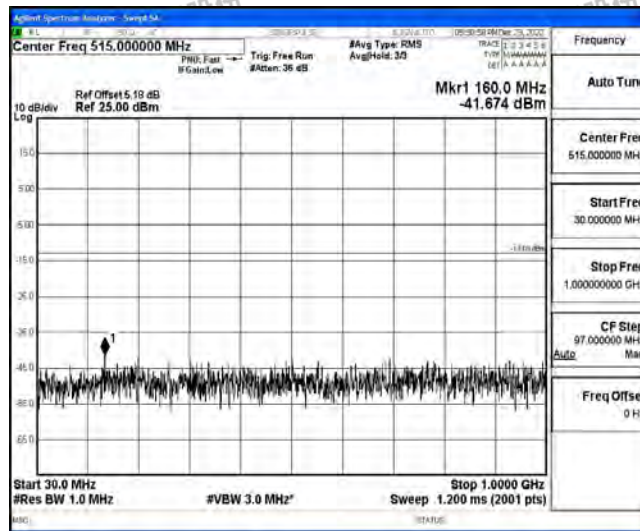

Band4-5MHz-QPSK-20375-1RB#0-Range5:10000~20000MHz

Band4-5MHz-16QAM-19975-1RB#0-Range1:0.009~0.15MHz

Band4-5MHz-16QAM-19975-1RB#0-Range2:0.15~30MHz

Band4-5MHz-16QAM-19975-1RB#0-Range3:30~1000MHz

Band4-5MHz-16QAM-19975-1RB#0-Range4:1000~10000MHz