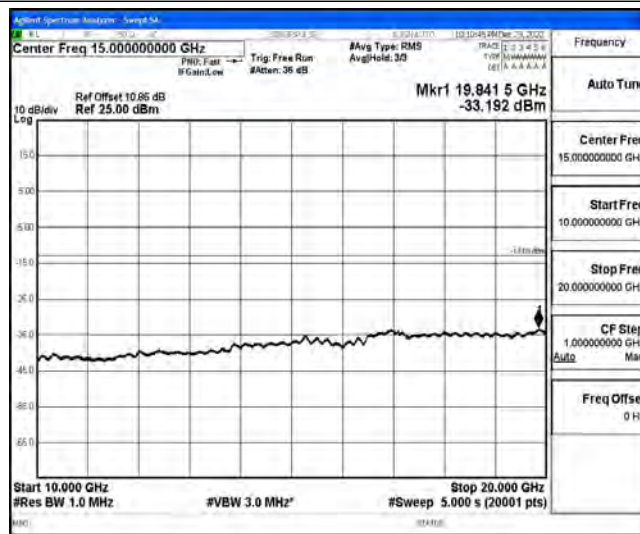

Band4-20MHz-QPSK-20050-1RB#0-Range5: 10000~20000MHz