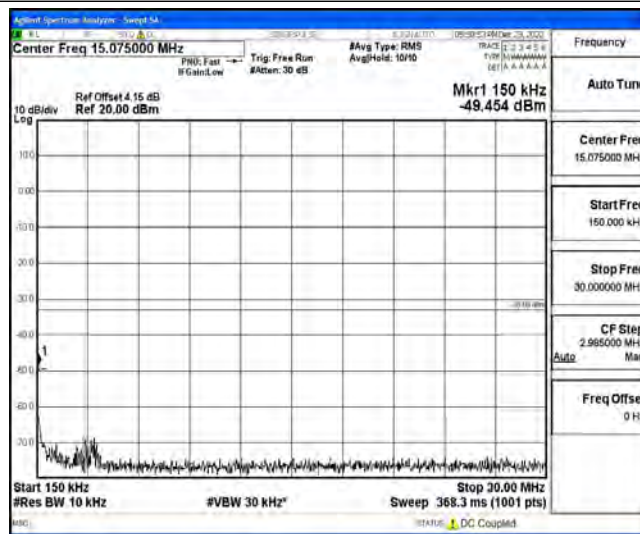

Band4-5MHz-QPSK-20375-1RB#0-Range5:10000~20000MHz

Band4-5MHz-16QAM-19975-1RB#0-Range1:0.009~0.15MHz

Band4-5MHz-16QAM-19975-1RB#0-Range2:0.15~30MHz

Band4-5MHz-16QAM-19975-1RB#0-Range3:30~1000MHz

Band4-5MHz-16QAM-19975-1RB#0-Range4:1000~10000MHz