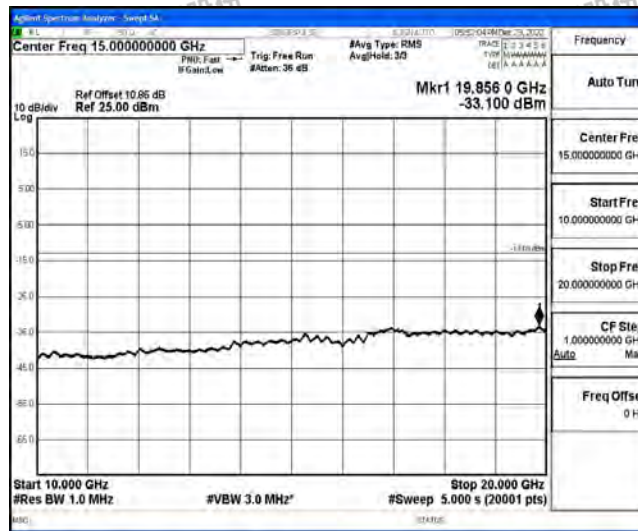

Band4-3MHz-QPSK-20385-1RB#0-Range5:10000~20000MHz