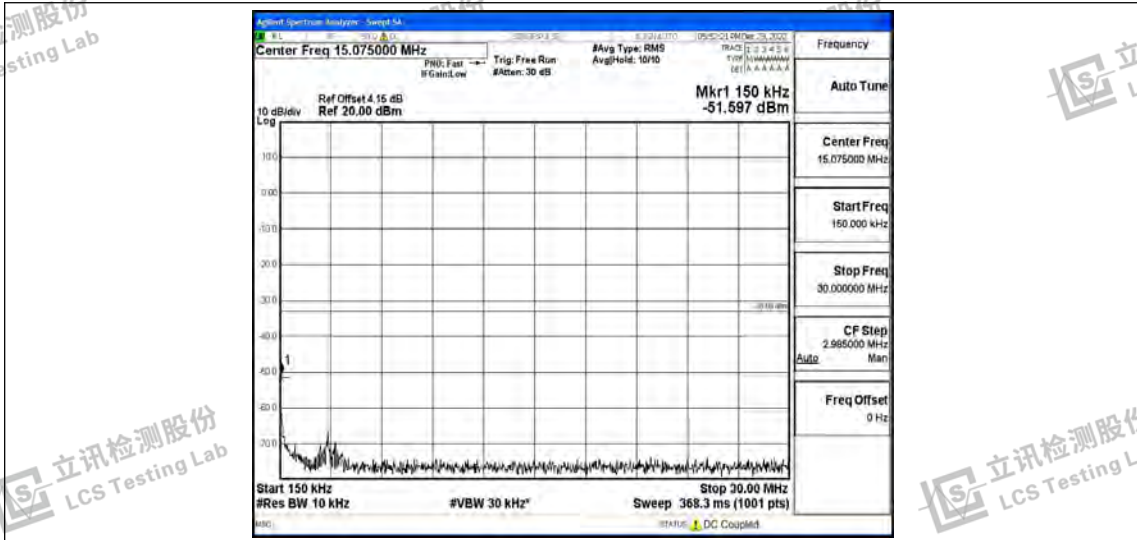

Band4-3MHz-16QAM-20175-1RB#0-Range5:10000~20000MHz

Band4-3MHz-16QAM-20385-1RB#0-Range1:0.009~0.15MHz

Band4-3MHz-16QAM-20385-1RB#0-Range2:0.15~30MHz

Band4-3MHz-16QAM-20385-1RB#0-Range3:30~1000MHz

Band4-3MHz-16QAM-20385-1RB#0-Range4:1000~10000MHz