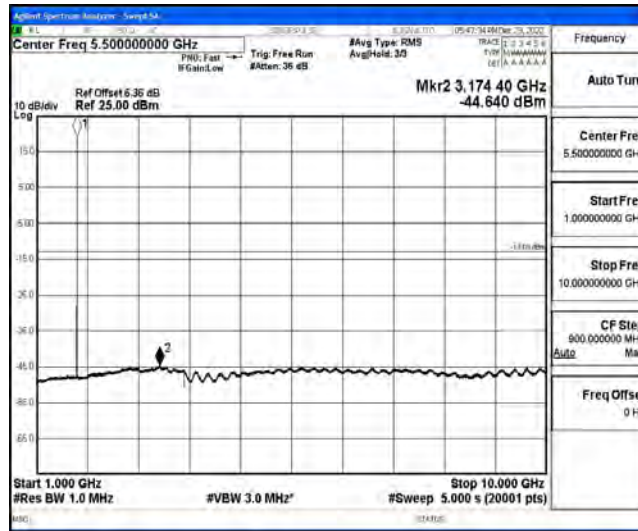

Band4-1.4MHz-16QAM-20393-1RB#0-Range5:10000~20000MHz

Band4-3MHz-QPSK-19965-1RB#0-Range1:0.009~0.15MHz

Band4-3MHz-QPSK-19965-1RB#0-Range2:0.15~30MHz

Band4-3MHz-QPSK-19965-1RB#0-Range3:30~1000MHz

Band4-3MHz-QPSK-19965-1RB#0-Range4:1000~10000MHz