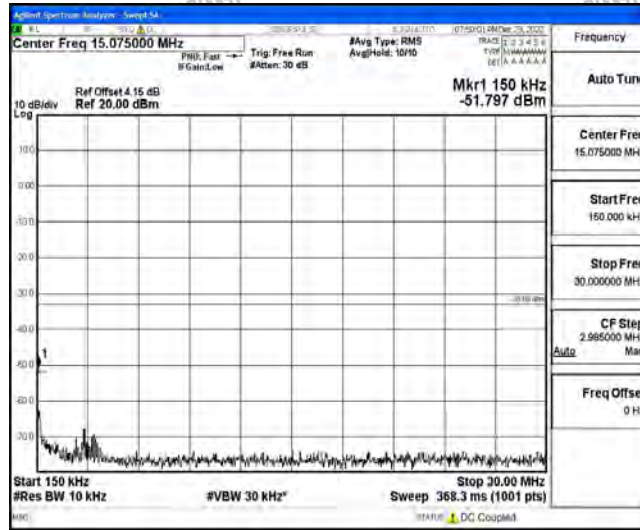

Band4-10MHz-QPSK-20175-1RB#0-Range5:10000~20000MHz

Band4-10MHz-QPSK-20350-1RB#0-Range1:0.009~0.15MHz

Band4-10MHz-QPSK-20350-1RB#0-Range2:0.15~30MHz

Band4-10MHz-QPSK-20350-1RB#0-Range3:30~1000MHz

Band4-10MHz-QPSK-20350-1RB#0-Range4:1000~10000MHz