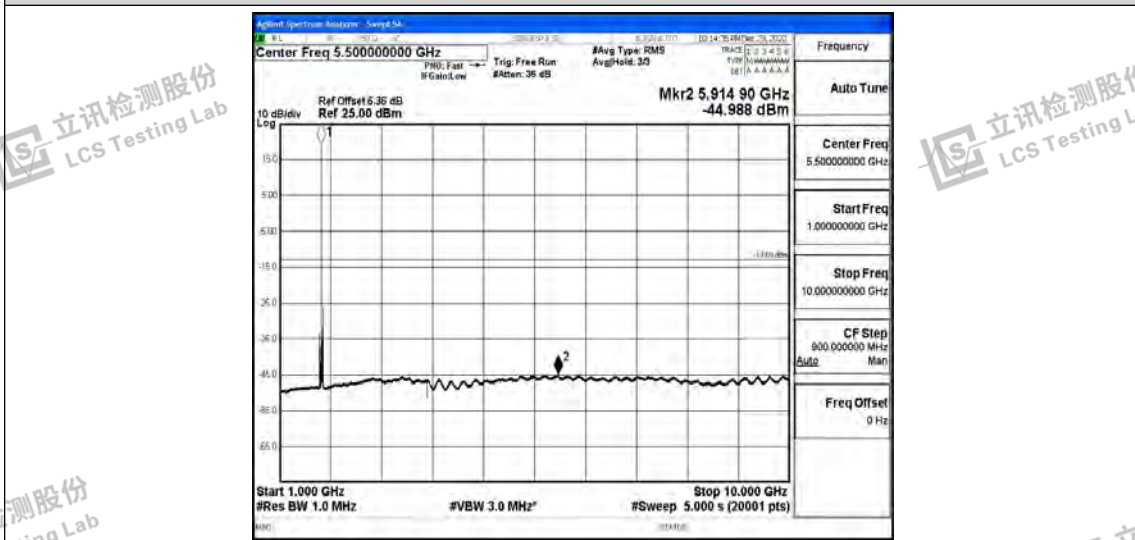

Band4-20MHz-QPSK-20300-1RB#0-Range4:1000~10000MHz