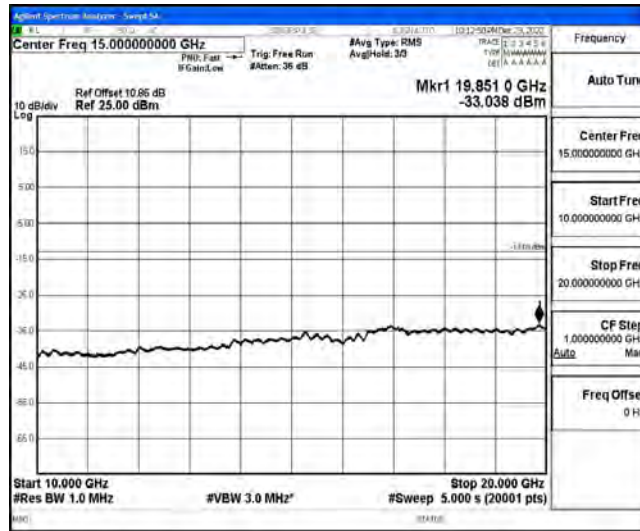

Band4-20MHz-QPSK-20175-1RB#0-Range5:10000~20000MHz