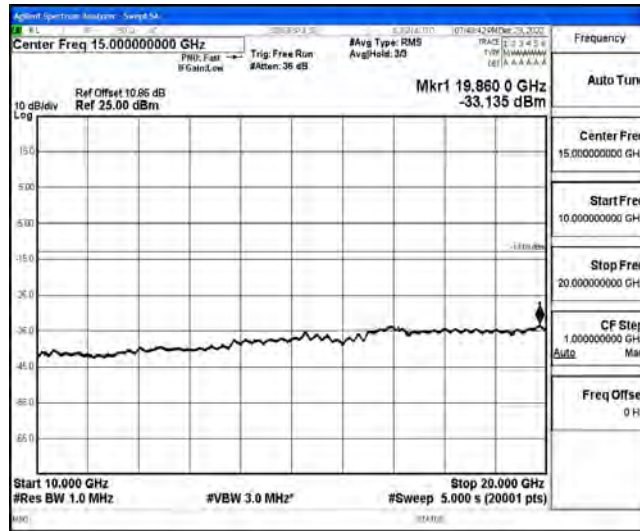

Band4-10MHz-QPSK-20175-1RB#0-Range5:10000~20000MHz