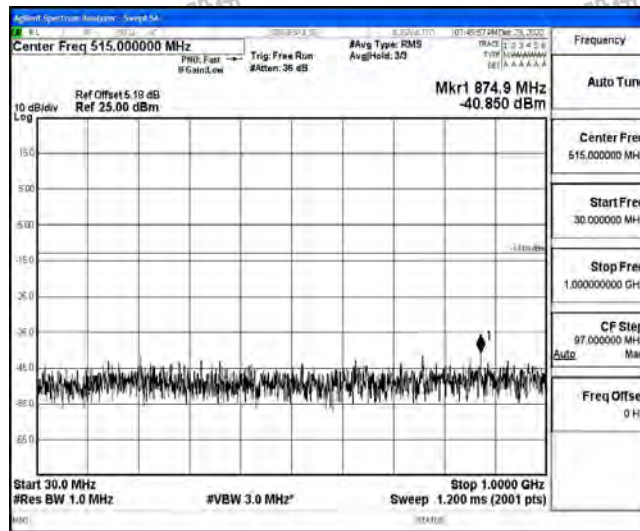

Band4-5MHz-16QAM-20375-1RB#0-Range5:10000~20000MHz

Band4-10MHz-QPSK-20000-1RB#0-Range1:0.009~0.15MHz

Band4-10MHz-QPSK-20000-1RB#0-Range2:0.15~30MHz

Band4-10MHz-QPSK-20000-1RB#0-Range3:30~1000MHz

Band4-10MHz-QPSK-20000-1RB#0-Range4:1000~10000MHz