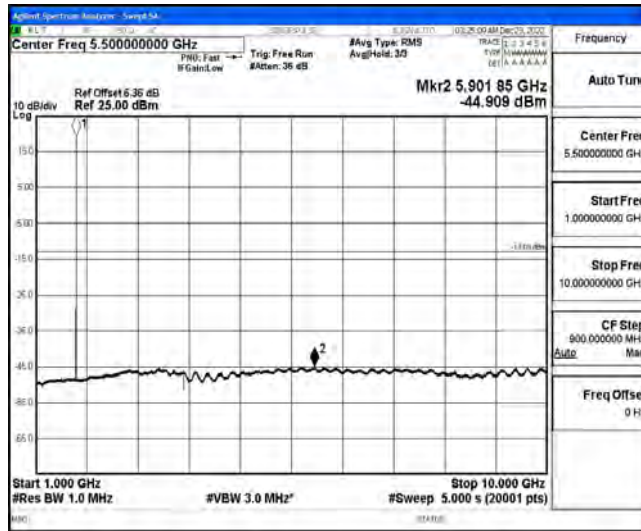

### Test Graphs

Band4-1.4MHz-QPSK-19957-1RB#0-Range1:0.009~0.15MHz

Band4-1.4MHz-QPSK-19957-1RB#0-Range2:0.15~30MHz

Band4-1.4MHz-QPSK-19957-1RB#0-Range3:30~1000MHz

Band4-1.4MHz-QPSK-19957-1RB#0-Range4:1000~10000MHz