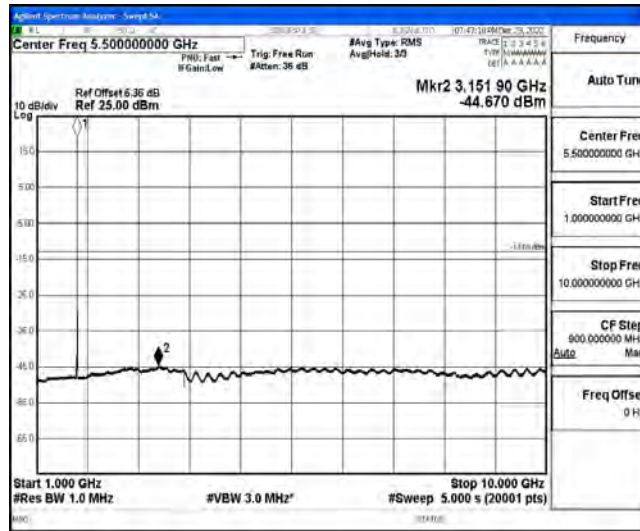

Band4-10MHz-QPSK-20350-1RB#0-Range5:10000~20000MHz

Band4-10MHz-16QAM-20000-1RB#0-Range1:0.009~0.15MHz

Band4-10MHz-16QAM-20000-1RB#0-Range2:0.15~30MHz

Band4-10MHz-16QAM-20000-1RB#0-Range3:30~1000MHz

Band4-10MHz-16QAM-20000-1RB#0-Range4:1000~10000MHz