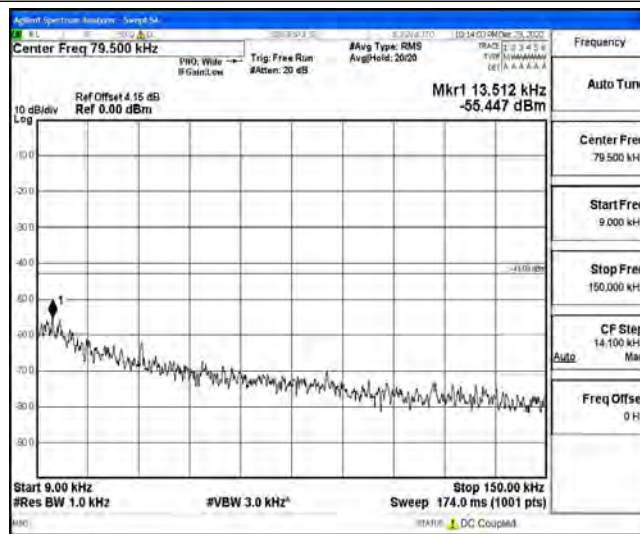

Band4-20MHz-QPSK-20175-1RB#0-Range4:1000~10000MHz

Band4-20MHz-QPSK-20175-1RB#0-Range5:10000~20000MHz

Band4-20MHz-QPSK-20300-1RB#0-Range1:0.009~0.15MHz

Band4-20MHz-QPSK-20300-1RB#0-Range2:0.15~30MHz

Band4-20MHz-QPSK-20300-1RB#0-Range3:30~1000MHz