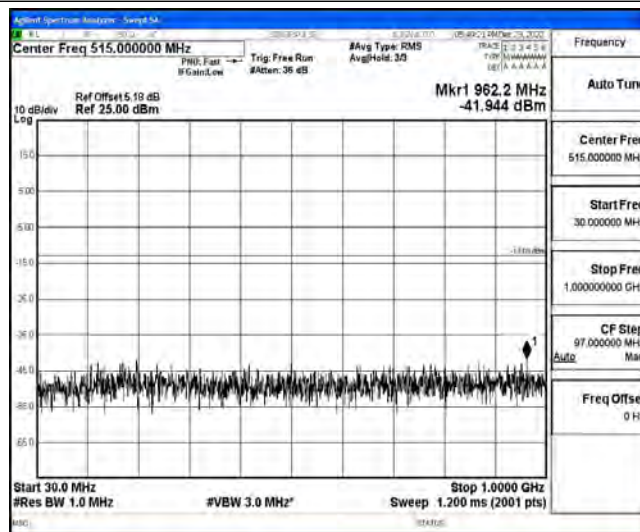

Band4-3MHz-QPSK-19965-1RB#0-Range5:10000~20000MHz

Band4-3MHz-QPSK-20175-1RB#0-Range1:0.009~0.15MHz

Band4-3MHz-QPSK-20175-1RB#0-Range2:0.15~30MHz

Band4-3MHz-QPSK-20175-1RB#0-Range3:30~1000MHz

Band4-3MHz-QPSK-20175-1RB#0-Range4:1000~10000MHz