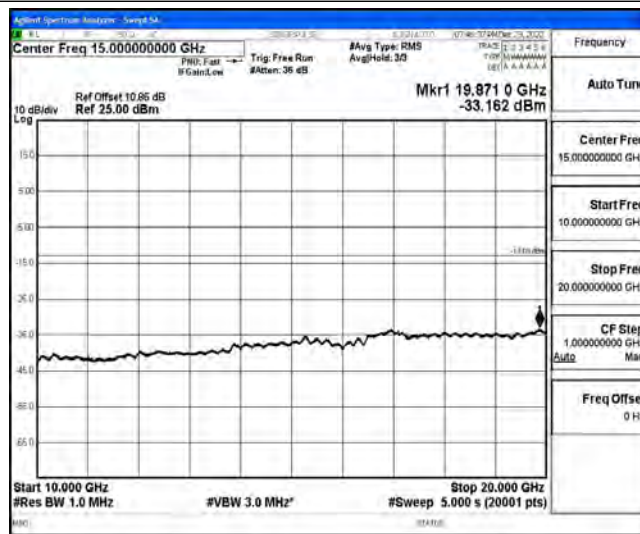

Band4-10MHz-QPSK-20000-1RB#0-Range5:10000~20000MHz