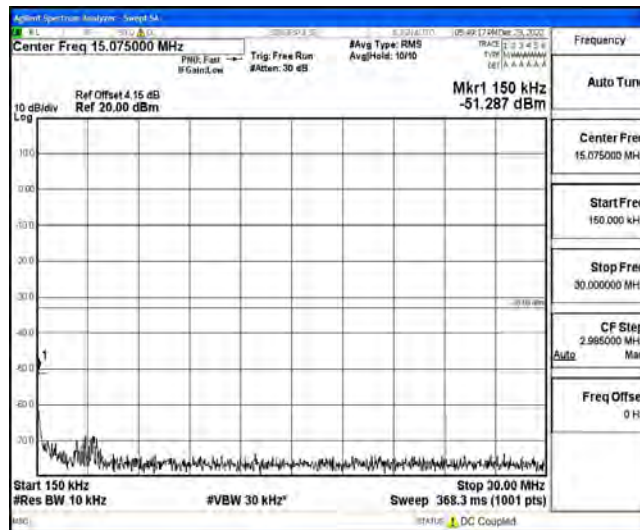

Band4-3MHz-QPSK-19965-1RB#0-Range5:10000~20000MHz

Band4-3MHz-QPSK-20175-1RB#0-Range1:0.009~0.15MHz

Band4-3MHz-QPSK-20175-1RB#0-Range2:0.15~30MHz

Band4-3MHz-QPSK-20175-1RB#0-Range3:30~1000MHz

Band4-3MHz-QPSK-20175-1RB#0-Range4:1000~10000MHz