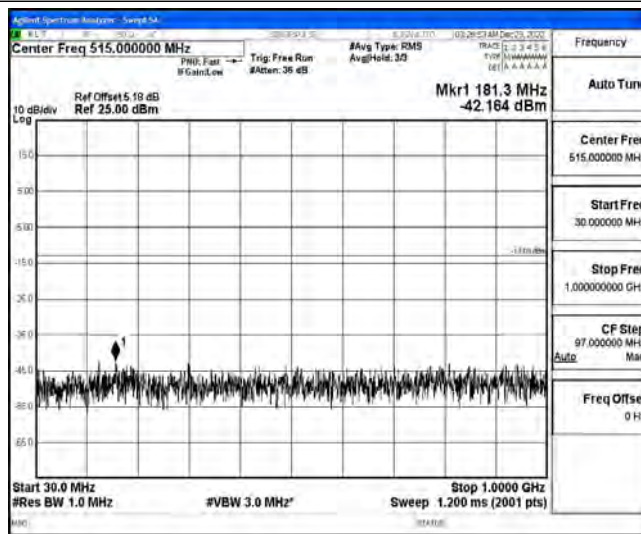

Band4-1.4MHz-QPSK-19957-1RB#0-Range5:10000~20000MHz

Band4-1.4MHz-QPSK-20175-1RB#0-Range1:0.009~0.15MHz

Band4-1.4MHz-QPSK-20175-1RB#0-Range2:0.15~30MHz

Band4-1.4MHz-QPSK-20175-1RB#0-Range3:30~1000MHz

Band4-1.4MHz-QPSK-20175-1RB#0-Range4:1000~10000MHz