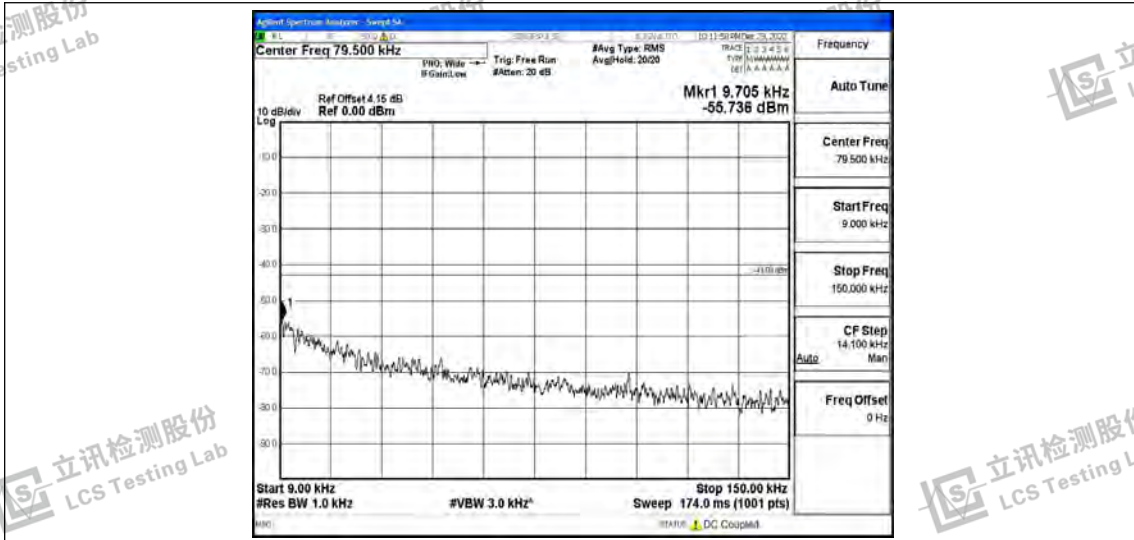

Band4-20MHz-QPSK-20050-1RB#0-Range4: 1000~10000MHz

Band4-20MHz-QPSK-20050-1RB#0-Range5: 10000~20000MHz

Band4-20MHz-QPSK-20175-1RB#0-Range1: 0.009~0.15MHz

Band4-20MHz-QPSK-20175-1RB#0-Range2:0.15~30MHz

Band4-20MHz-QPSK-20175-1RB#0-Range3:30~100MHz