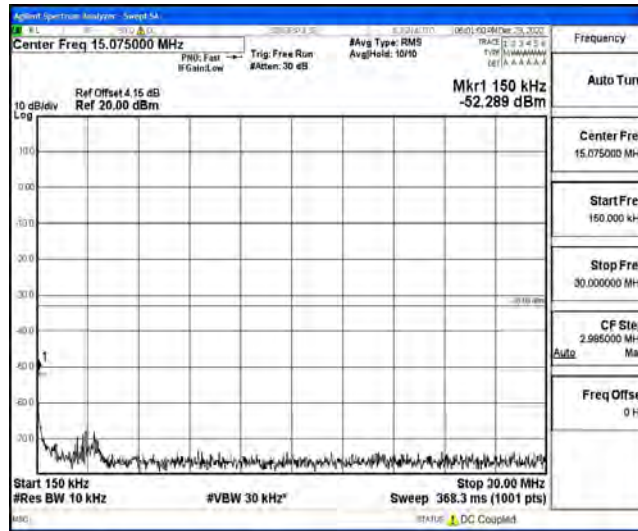

Band4-5MHz-16QAM-19975-1RB#0-Range5:10000~20000MHz

Band4-5MHz-16QAM-20175-1RB#0-Range1:0.009~0.15MHz

Band4-5MHz-16QAM-20175-1RB#0-Range2:0.15~30MHz

Band4-5MHz-16QAM-20175-1RB#0-Range3:30~1000MHz

Band4-5MHz-16QAM-20175-1RB#0-Range4:1000~10000MHz