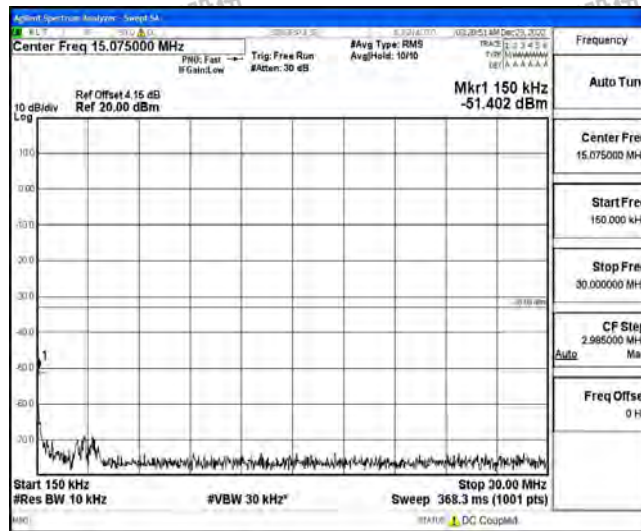

Band4-1.4MHz-QPSK-20175-1RB#0-Range5:10000~20000MHz

Band4-1.4MHz-QPSK-20393-1RB#0-Range1:0.009~0.15MHz

Band4-1.4MHz-QPSK-20393-1RB#0-Range2:0.15~30MHz

Band4-1.4MHz-QPSK-20393-1RB#0-Range3:30~1000MHz

Band4-1.4MHz-QPSK-20393-1RB#0-Range4:1000~10000MHz