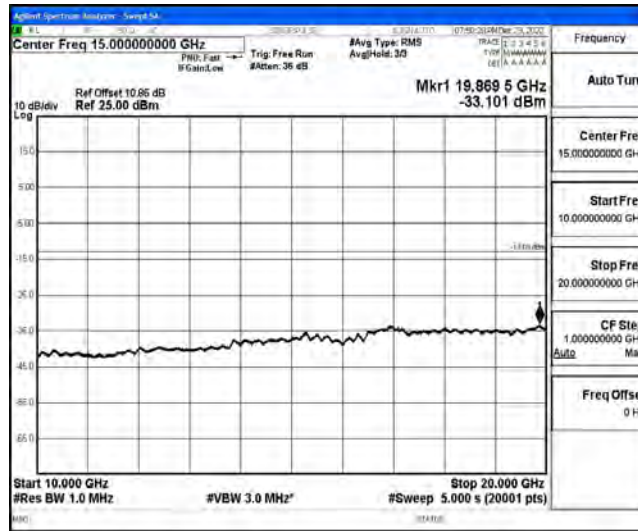

Band4-15MHz-QPSK-20175-1RB#0-Range5:10000~20000MHz