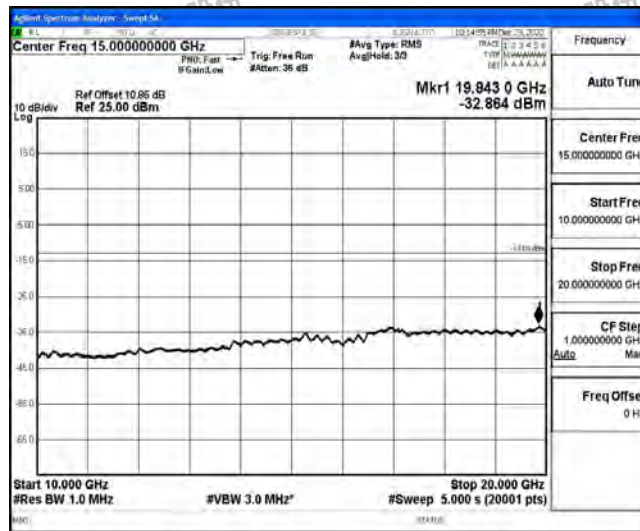

Band4-20MHz-QPSK-20300-1RB#0-Range5:10000~20000MHz