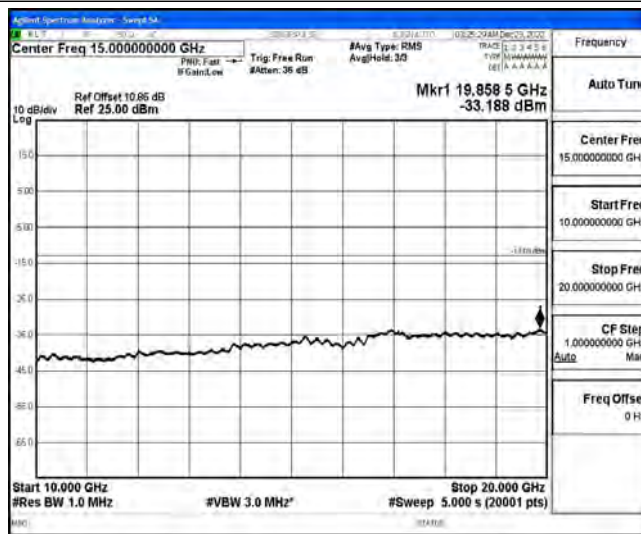

Band4-1.4MHz-QPSK-19957-1RB#0-Range5:10000~20000MHz