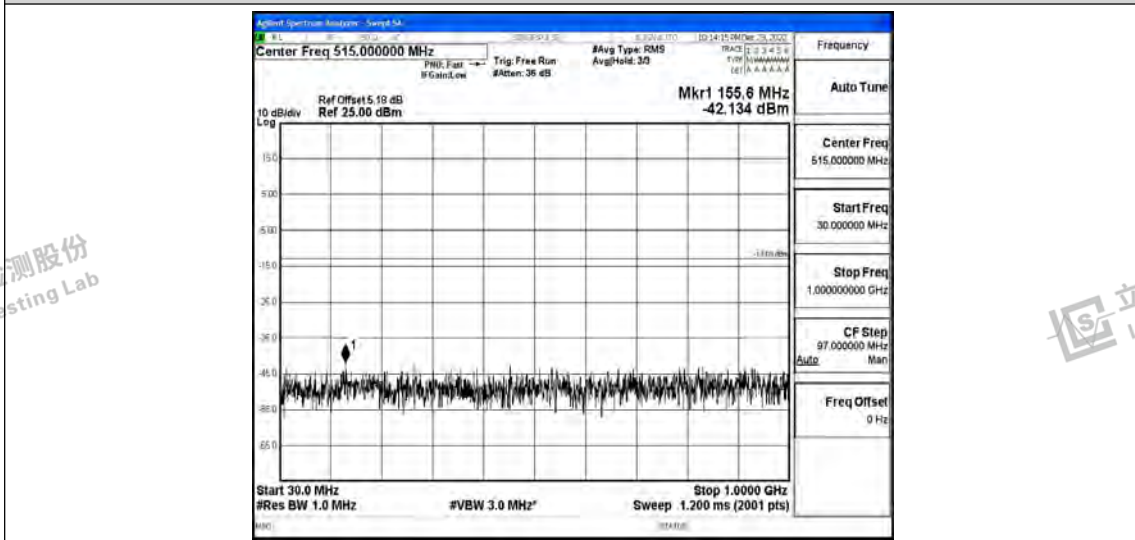

Band4-20MHz-QPSK-20175-1RB#0-Range4:1000~10000MHz

Band4-20MHz-QPSK-20175-1RB#0-Range5:10000~20000MHz

Band4-20MHz-QPSK-20300-1RB#0-Range1:0.009~0.15MHz

Band4-20MHz-QPSK-20300-1RB#0-Range2:0.15~30MHz

Band4-20MHz-QPSK-20300-1RB#0-Range3:30~1000MHz