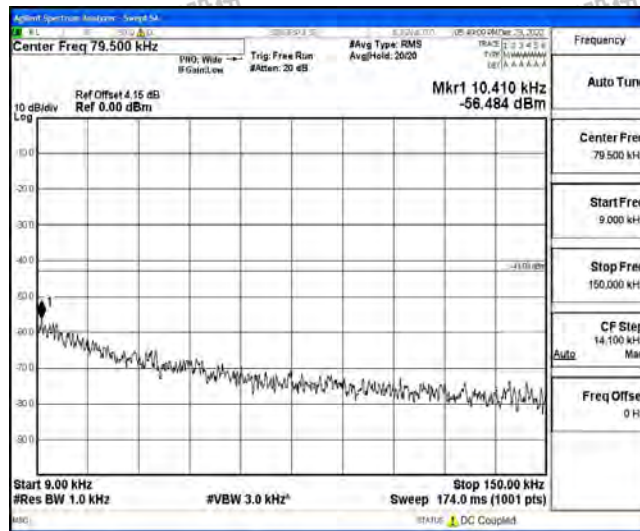

Band4-3MHz-QPSK-20175-1RB#0-Range1:0.009~0.15MHz