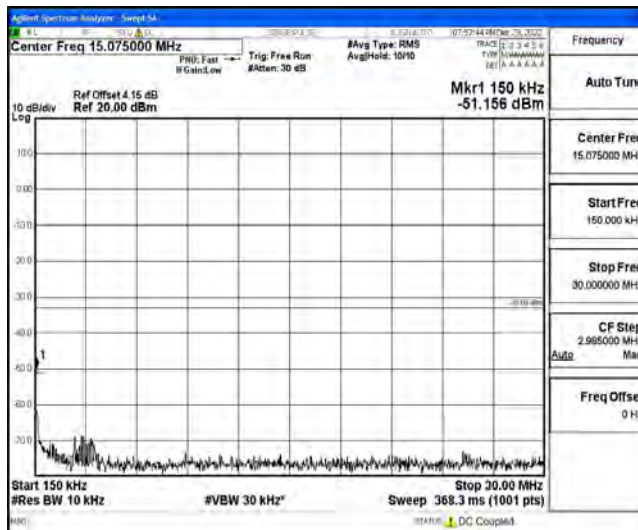

Band4-15MHz-QPSK-20025-1RB#0-Range5:10000~20000MHz

Band4-15MHz-QPSK-20175-1RB#0-Range1:0.009~0.15MHz

Band4-15MHz-QPSK-20175-1RB#0-Range2:0.15~30MHz

Band4-15MHz-QPSK-20175-1RB#0-Range3:30~100MHz

Band4-15MHz-QPSK-20175-1RB#0-Range4:1000~10000MHz