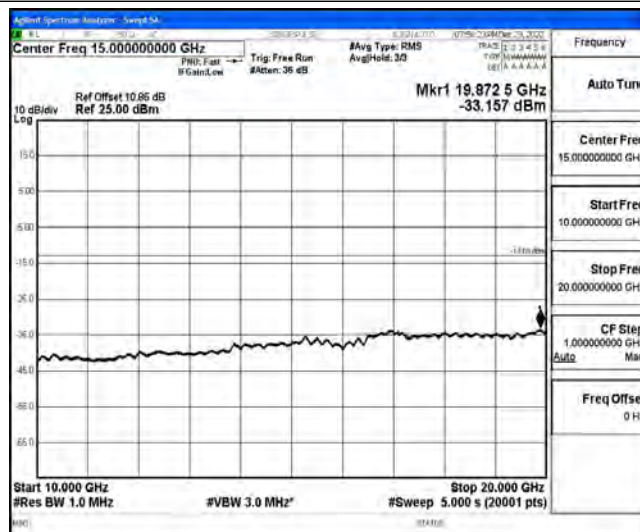

Band4-15MHz-QPSK-20025-1RB#0-Range5:10000~20000MHz