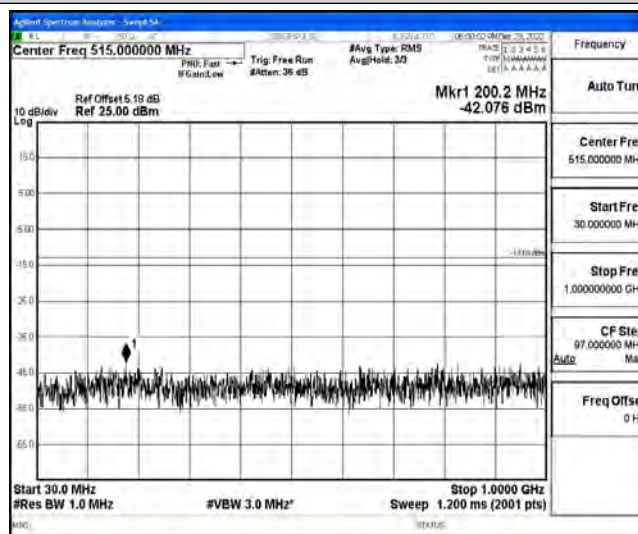

Band4-5MHz-QPSK-19975-1RB#0-Range5:10000~20000MHz

Band4-5MHz-QPSK-20175-1RB#0-Range1:0.009~0.15MHz

Band4-5MHz-QPSK-20175-1RB#0-Range2:0.15~30MHz

Band4-5MHz-QPSK-20175-1RB#0-Range3:30~1000MHz

Band4-5MHz-QPSK-20175-1RB#0-Range4:1000~10000MHz