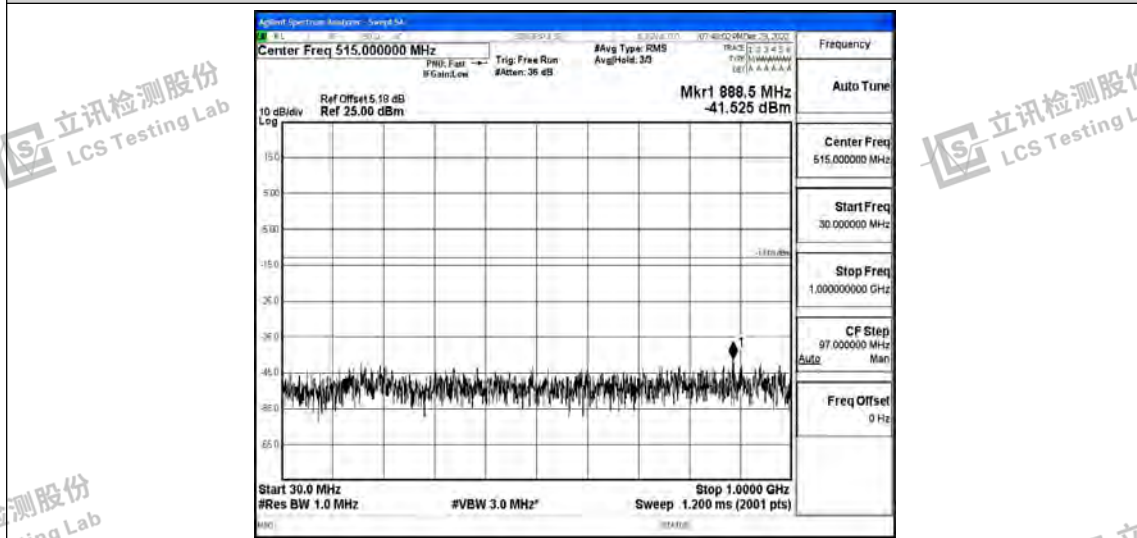

Band4-10MHz-QPSK-20000-1RB#0-Range5:10000~20000MHz

Band4-10MHz-QPSK-20175-1RB#0-Range1:0.009~0.15MHz

Band4-10MHz-QPSK-20175-1RB#0-Range2:0.15~30MHz

Band4-10MHz-QPSK-20175-1RB#0-Range3:30~100MHz

Band4-10MHz-QPSK-20175-1RB#0-Range4:1000~10000MHz