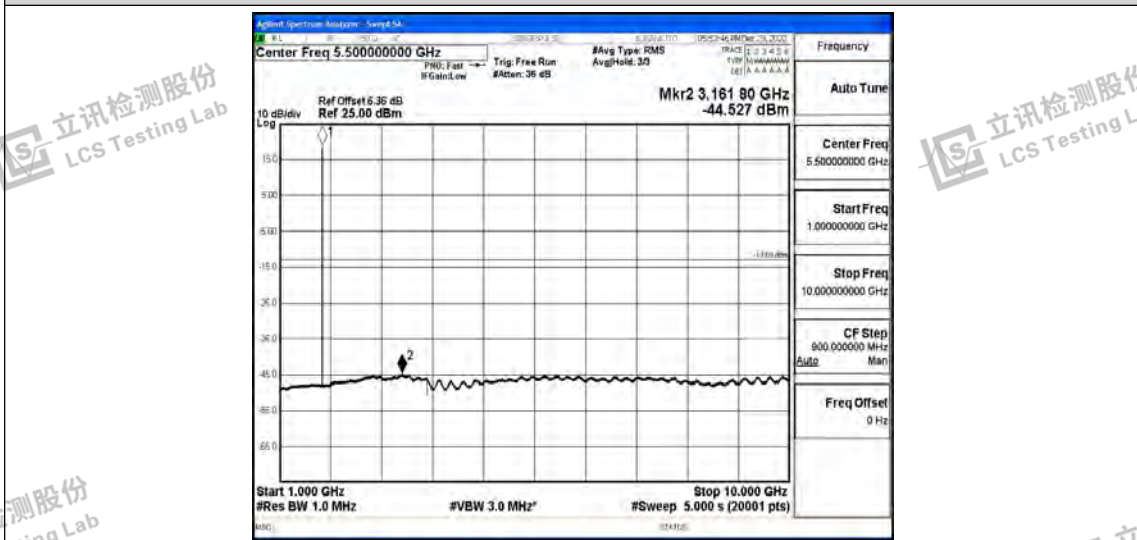

Band4-3MHz-16QAM-20175-1RB#0-Range5:10000~20000MHz

Band4-3MHz-16QAM-20385-1RB#0-Range1:0.009~0.15MHz

Band4-3MHz-16QAM-20385-1RB#0-Range2:0.15~30MHz

Band4-3MHz-16QAM-20385-1RB#0-Range3:30~1000MHz

Band4-3MHz-16QAM-20385-1RB#0-Range4:1000~10000MHz