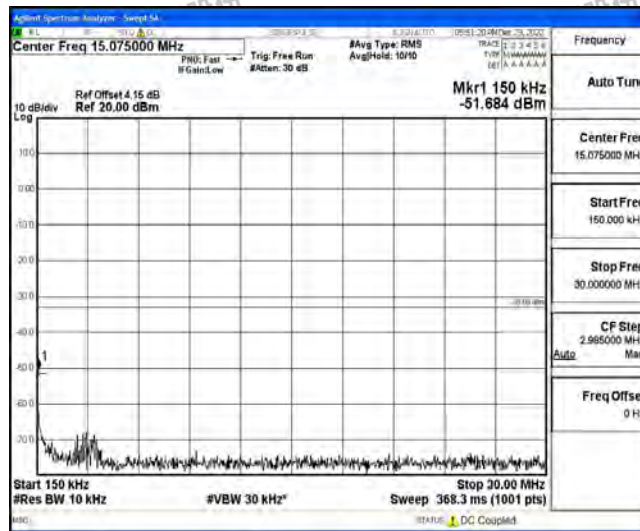

Band4-3MHz-QPSK-20175-1RB#0-Range5:10000~20000MHz

Band4-3MHz-QPSK-20385-1RB#0-Range1:0.009~0.15MHz

Band4-3MHz-QPSK-20385-1RB#0-Range2:0.15~30MHz

Band4-3MHz-QPSK-20385-1RB#0-Range3:30~1000MHz

Band4-3MHz-QPSK-20385-1RB#0-Range4:1000~10000MHz