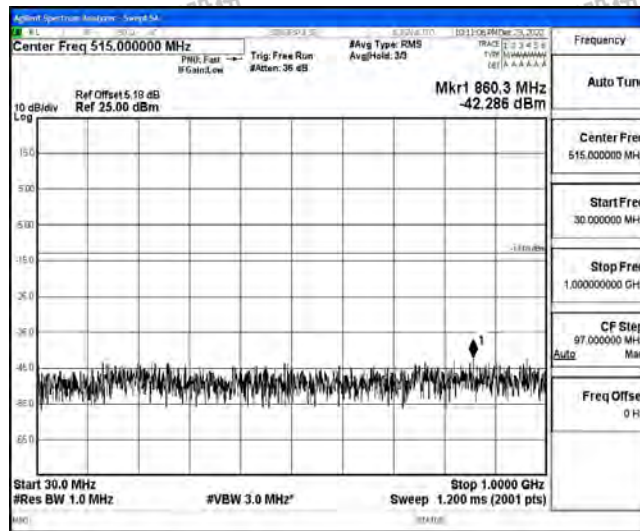

Band4-20MHz-QPSK-20300-1RB#0-Range4:1000~10000MHz

Band4-20MHz-QPSK-20300-1RB#0-Range5:10000~20000MHz

Band4-20MHz-16QAM-20050-1RB#0-Range1:0.009~0.15MHz

Band4-20MHz-16QAM-20050-1RB#0-Range2:0.15~30MHz

Band4-20MHz-16QAM-20050-1RB#0-Range3:30~1000MHz