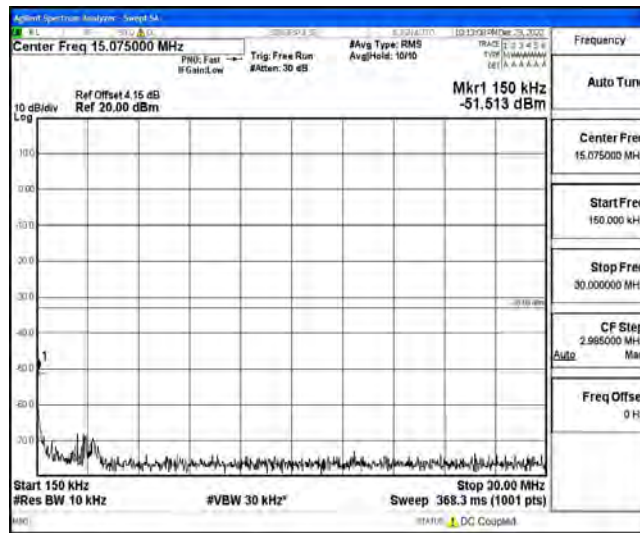

Band4-20MHz-16QAM-20050-1RB#0-Range4:1000~10000MHz

Band4-20MHz-16QAM-20050-1RB#0-Range5:10000~20000MHz

Band4-20MHz-16QAM-20175-1RB#0-Range1:0.009~0.15MHz

Band4-20MHz-16QAM-20175-1RB#0-Range2:0.15~30MHz

Band4-20MHz-16QAM-20175-1RB#0-Range3:30~1000MHz