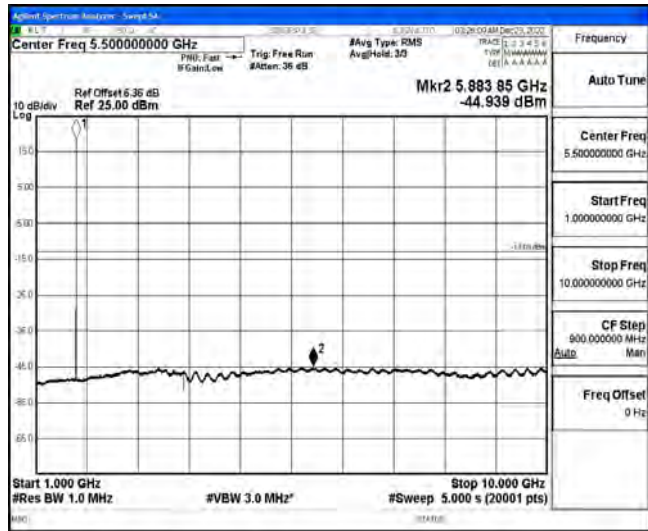

Band4-1.4MHz-QPSK-20393-1RB#0-Range5:10000~20000MHz

Band4-1.4MHz-16QAM-19957-1RB#0-Range1:0.009~0.15MHz

Band4-1.4MHz-16QAM-19957-1RB#0-Range2:0.15~30MHz

Band4-1.4MHz-16QAM-19957-1RB#0-Range3:30~1000MHz

Band4-1.4MHz-16QAM-19957-1RB#0-Range4:1000~10000MHz