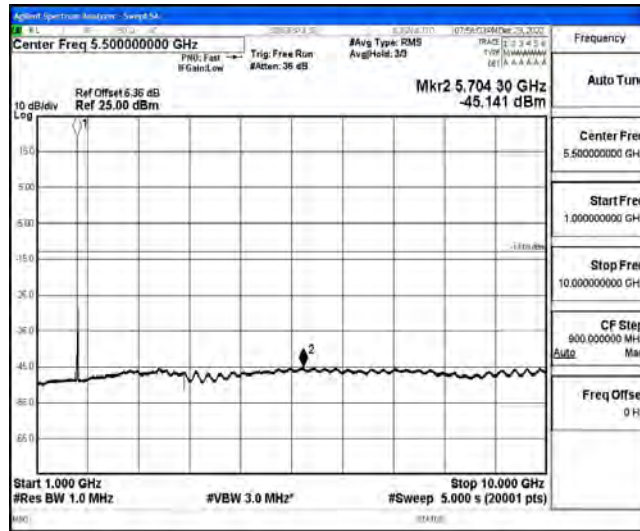

Band4-10MHz-16QAM-20350-1RB#0-Range5:10000~20000MHz

Band4-15MHz-QPSK-20025-1RB#0-Range1:0.009~0.15MHz

Band4-15MHz-QPSK-20025-1RB#0-Range2:0.15~30MHz

Band4-15MHz-QPSK-20025-1RB#0-Range3:30~1000MHz

Band4-15MHz-QPSK-20025-1RB#0-Range4:1000~10000MHz