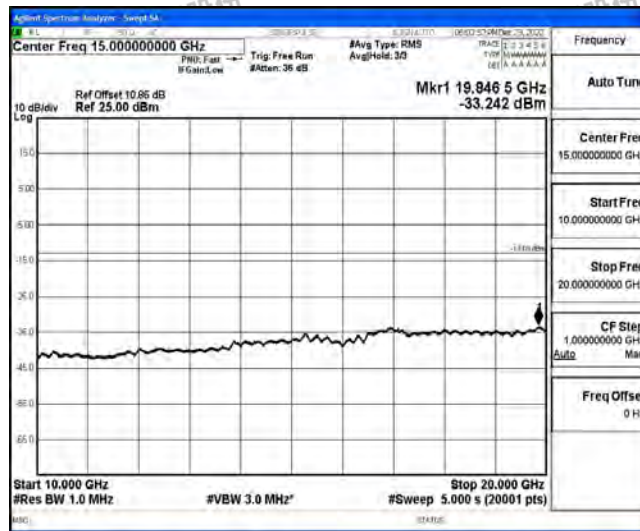

Band4-5MHz-16QAM-20375-1RB#0-Range5:10000~20000MHz