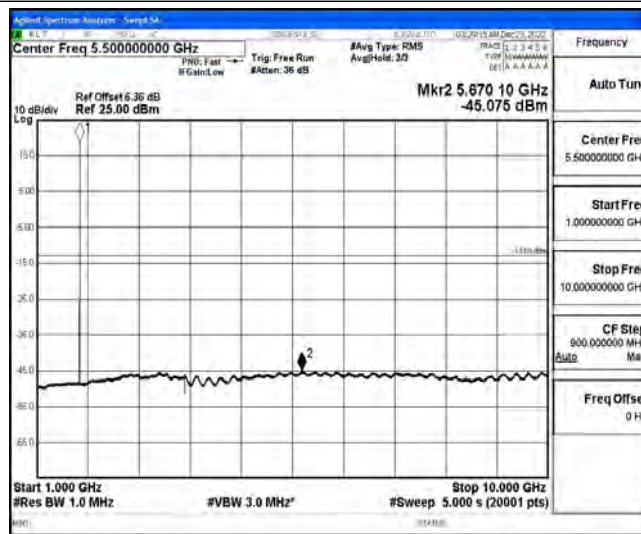

Band4-1.4MHz-QPSK-20175-1RB#0-Range5:10000~20000MHz

Band4-1.4MHz-QPSK-20393-1RB#0-Range1:0.009~0.15MHz

Band4-1.4MHz-QPSK-20393-1RB#0-Range2:0.15~30MHz

Band4-1.4MHz-QPSK-20393-1RB#0-Range3:30~1000MHz

Band4-1.4MHz-QPSK-20393-1RB#0-Range4:1000~10000MHz