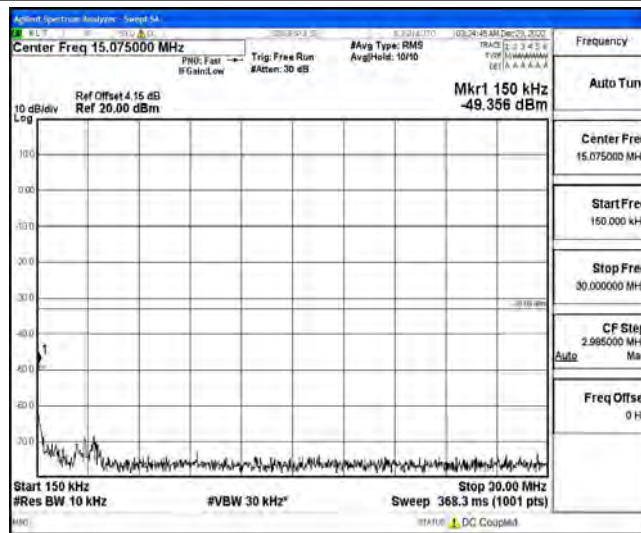

### Test Graphs

Band4-1.4MHz-QPSK-19957-1RB#0-Range1:0.009~0.15MHz

Band4-1.4MHz-QPSK-19957-1RB#0-Range2:0.15~30MHz

Band4-1.4MHz-QPSK-19957-1RB#0-Range3:30~1000MHz

Band4-1.4MHz-QPSK-19957-1RB#0-Range4:1000~10000MHz