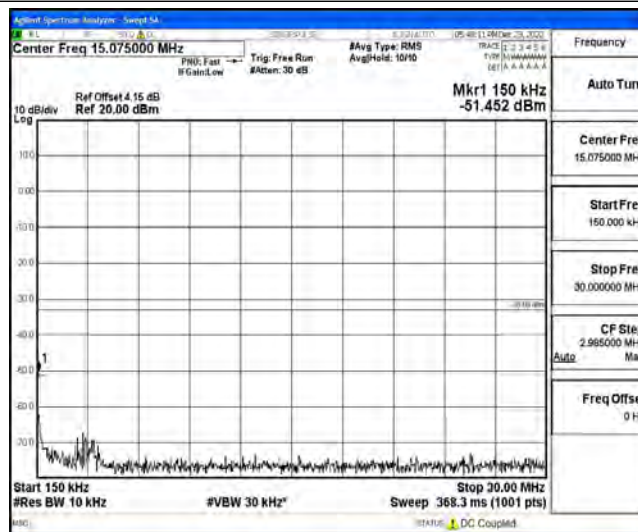

Band4-3MHz-QPSK-20385-1RB#0-Range5:10000~20000MHz

Band4-3MHz-16QAM-19965-1RB#0-Range1:0.009~0.15MHz

Band4-3MHz-16QAM-19965-1RB#0-Range2:0.15~30MHz

Band4-3MHz-16QAM-19965-1RB#0-Range3:30~1000MHz

Band4-3MHz-16QAM-19965-1RB#0-Range4:1000~10000MHz