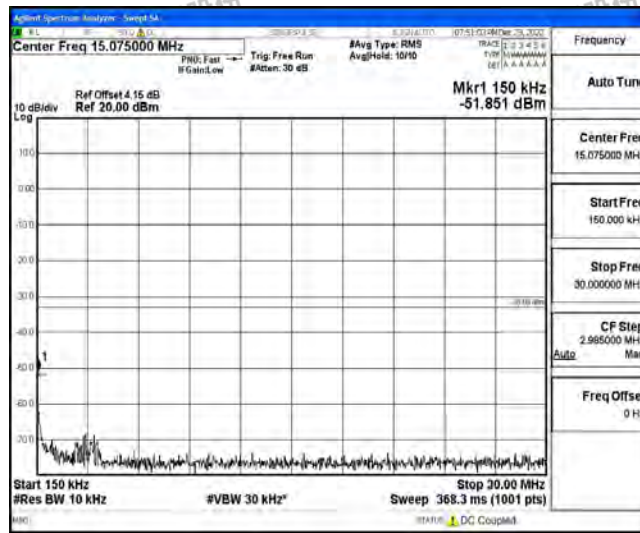

Band4-10MHz-16QAM-20175-1RB#0-Range5:10000~20000MHz

Band4-10MHz-16QAM-20350-1RB#0-Range1:0.009~0.15MHz

Band4-10MHz-16QAM-20350-1RB#0-Range2:0.15~30MHz

Band4-10MHz-16QAM-20350-1RB#0-Range3:30~1000MHz

Band4-10MHz-16QAM-20350-1RB#0-Range4:1000~10000MHz