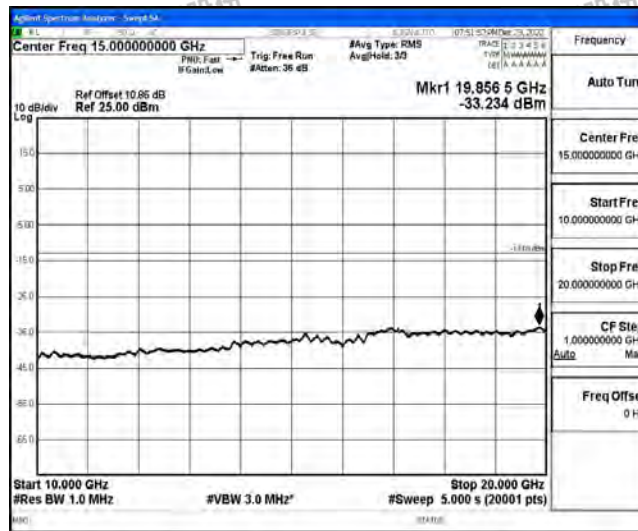

Band4-10MHz-16QAM-20350-1RB#0-Range5:10000~20000MHz