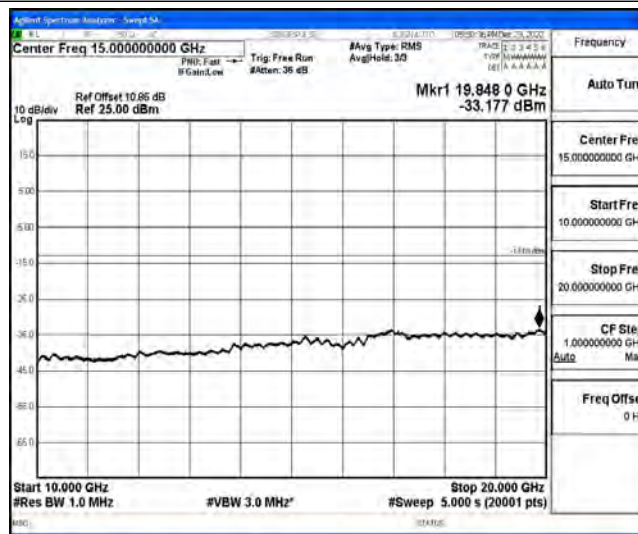

Band4-5MHz-QPSK-19975-1RB#0-Range5:10000~20000MHz