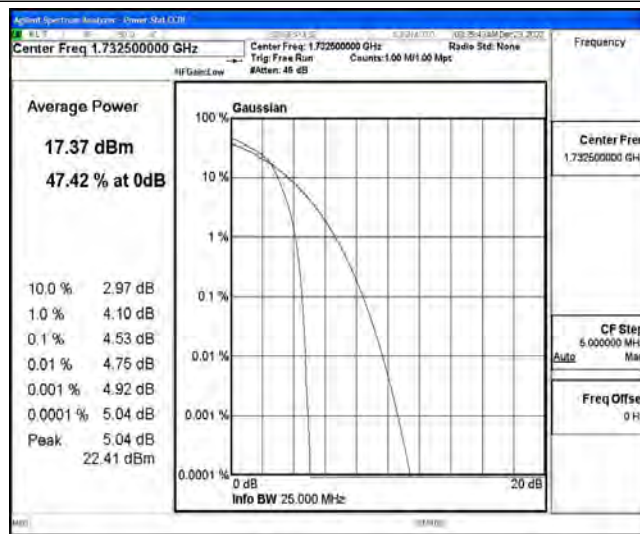

### Test Graphs

Band4-1.4MHz-QPSK-19957-6RB#0

Band4-1.4MHz-QPSK-20175-6RB#0

Band4-1.4MHz-QPSK-20393-6RB#0

Band4-1.4MHz-16QAM-19957-6RB#0

Band4-1.4MHz-16QAM-20175-6RB#0

Band4-1.4MHz-16QAM-20393-6RB#0

Band4-3MHz-QPSK-19965-15RB#0