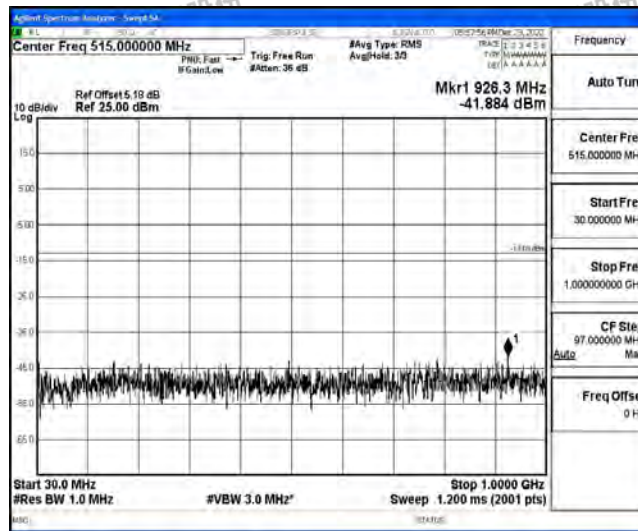

Band4-3MHz-16QAM-20385-1RB#0-Range5:10000~20000MHz

Band4-5MHz-QPSK-19975-1RB#0-Range1:0.009~0.15MHz

Band4-5MHz-QPSK-19975-1RB#0-Range2:0.15~30MHz

Band4-5MHz-QPSK-19975-1RB#0-Range3:30~1000MHz

Band4-5MHz-QPSK-19975-1RB#0-Range4:1000~10000MHz