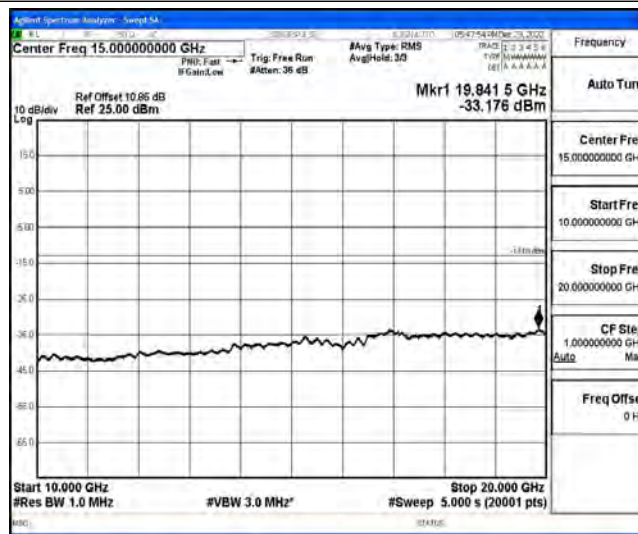

Band4-3MHz-QPSK-19965-1RB#0-Range5:10000~20000MHz