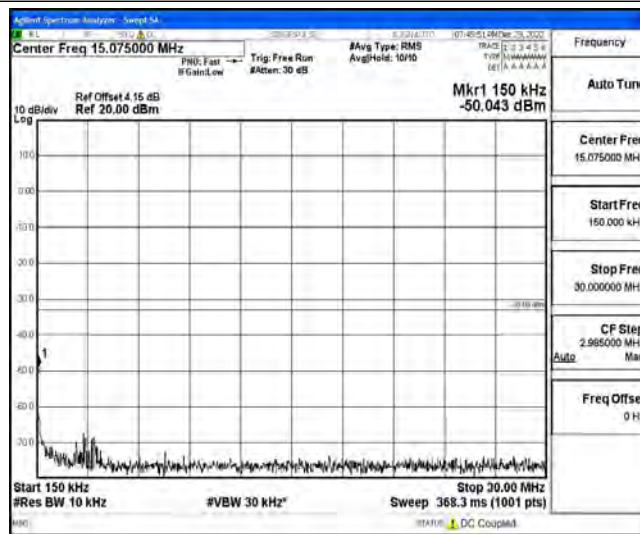

Band4-5MHz-16QAM-20375-1RB#0-Range5:10000~20000MHz

Band4-10MHz-QPSK-20000-1RB#0-Range1:0.009~0.15MHz

Band4-10MHz-QPSK-20000-1RB#0-Range2:0.15~30MHz

Band4-10MHz-QPSK-20000-1RB#0-Range3:30~1000MHz

Band4-10MHz-QPSK-20000-1RB#0-Range4:1000~10000MHz