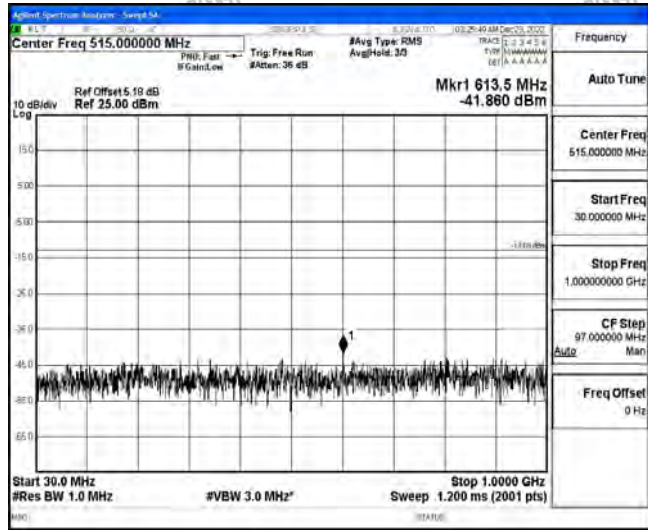

Band4-1.4MHz-QPSK-20393-1RB#0-Range5:10000~20000MHz

Band4-1.4MHz-16QAM-19957-1RB#0-Range1:0.009~0.15MHz

Band4-1.4MHz-16QAM-19957-1RB#0-Range2:0.15~30MHz

Band4-1.4MHz-16QAM-19957-1RB#0-Range3:30~1000MHz

Band4-1.4MHz-16QAM-19957-1RB#0-Range4:1000~10000MHz