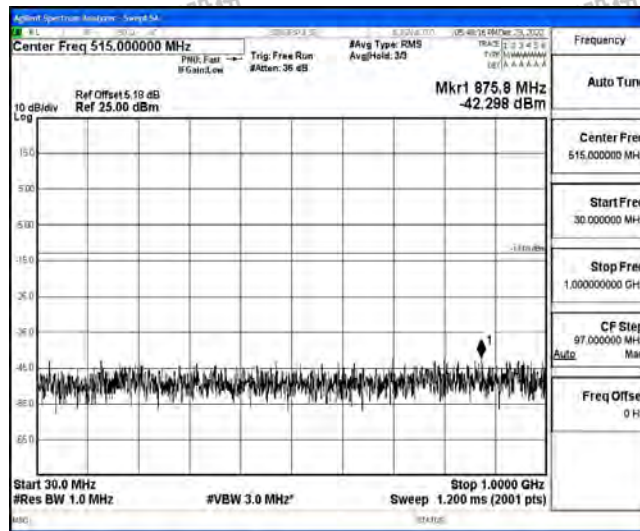

Band4-3MHz-QPSK-20385-1RB#0-Range5:10000~20000MHz

Band4-3MHz-16QAM-19965-1RB#0-Range1:0.009~0.15MHz

Band4-3MHz-16QAM-19965-1RB#0-Range2:0.15~30MHz

Band4-3MHz-16QAM-19965-1RB#0-Range3:30~1000MHz

Band4-3MHz-16QAM-19965-1RB#0-Range4:1000~10000MHz