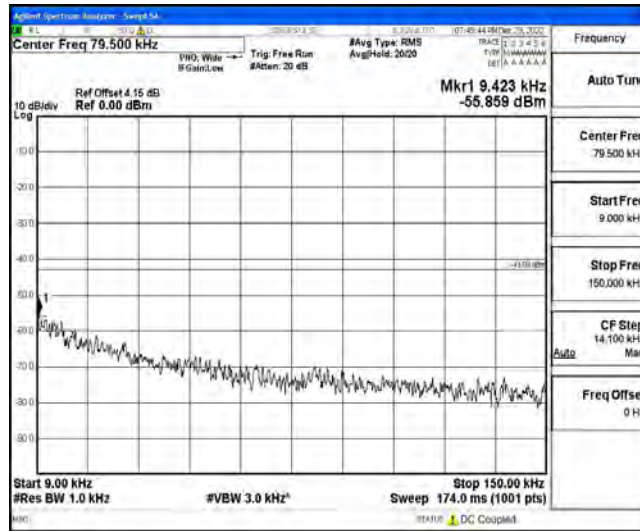

Band4-10MHz-QPSK-20000-1RB#0-Range1:0.009~0.15MHz