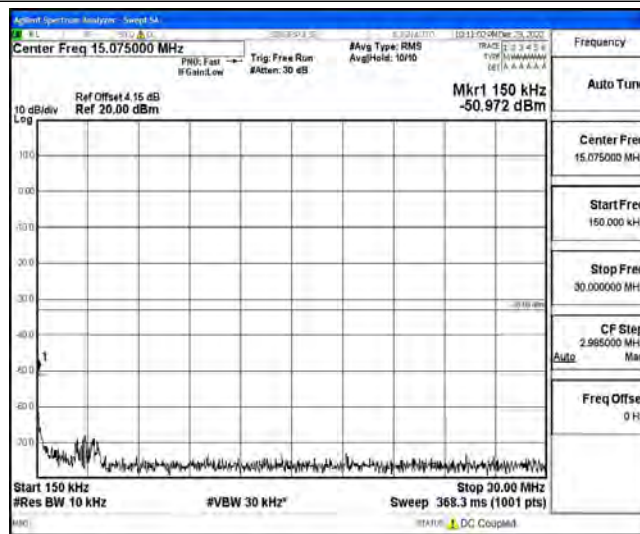

Band4-20MHz-QPSK-20300-1RB#0-Range4:1000~10000MHz

Band4-20MHz-QPSK-20300-1RB#0-Range5:10000~20000MHz

Band4-20MHz-16QAM-20050-1RB#0-Range1:0.009~0.15MHz

Band4-20MHz-16QAM-20050-1RB#0-Range2:0.15~30MHz

Band4-20MHz-16QAM-20050-1RB#0-Range3:30~1000MHz