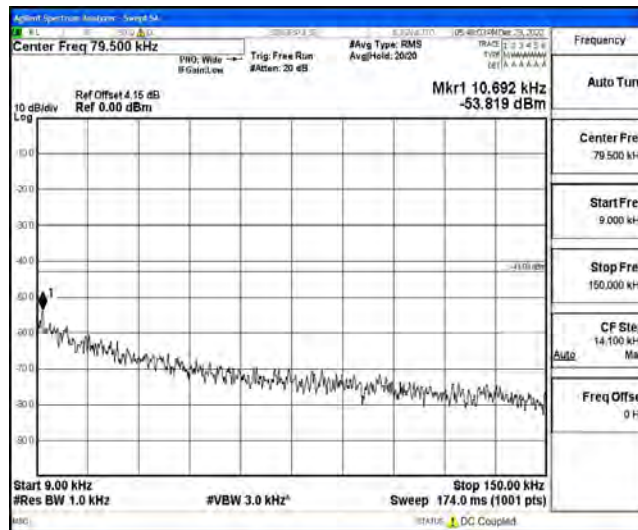

Band4-3MHz-16QAM-19965-1RB#0-Range1:0.009~0.15MHz