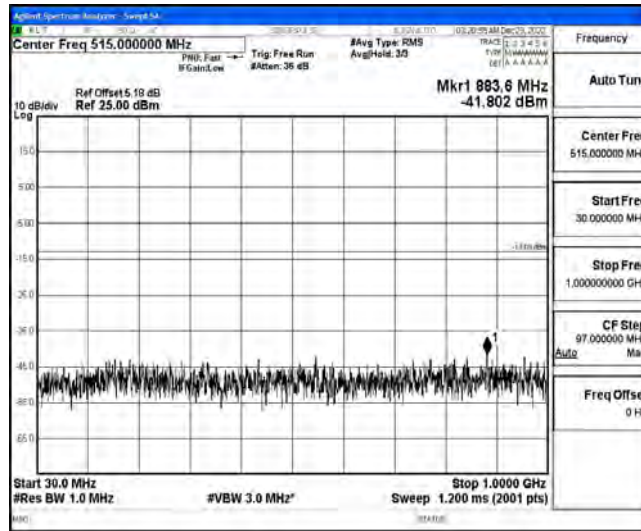

Band4-1.4MHz-QPSK-20175-1RB#0-Range5:10000~20000MHz

Band4-1.4MHz-QPSK-20393-1RB#0-Range1:0.009~0.15MHz

Band4-1.4MHz-QPSK-20393-1RB#0-Range2:0.15~30MHz

Band4-1.4MHz-QPSK-20393-1RB#0-Range3:30~1000MHz

Band4-1.4MHz-QPSK-20393-1RB#0-Range4:1000~10000MHz