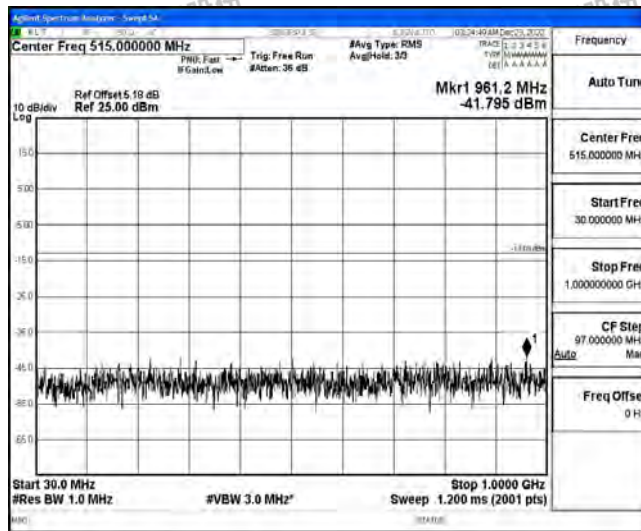

### Test Graphs

Band4-1.4MHz-QPSK-19957-1RB#0-Range1:0.009~0.15MHz

Band4-1.4MHz-QPSK-19957-1RB#0-Range2:0.15~30MHz

Band4-1.4MHz-QPSK-19957-1RB#0-Range3:30~1000MHz

Band4-1.4MHz-QPSK-19957-1RB#0-Range4:1000~10000MHz