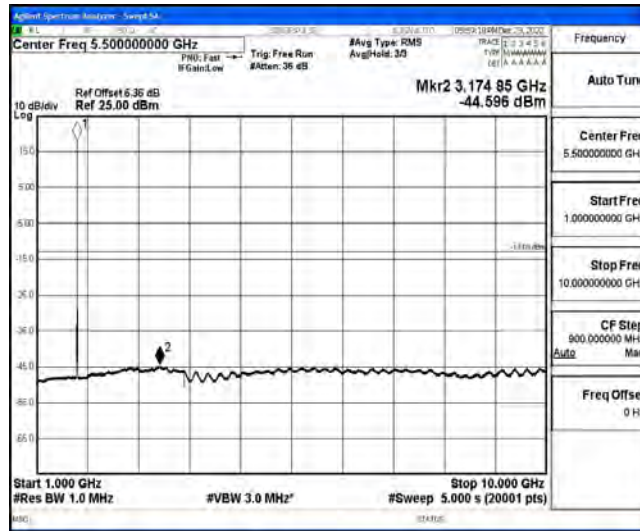

Band4-5MHz-QPSK-20375-1RB#0-Range5:10000~20000MHz

Band4-5MHz-16QAM-19975-1RB#0-Range1:0.009~0.15MHz

Band4-5MHz-16QAM-19975-1RB#0-Range2:0.15~30MHz

Band4-5MHz-16QAM-19975-1RB#0-Range3:30~1000MHz

Band4-5MHz-16QAM-19975-1RB#0-Range4:1000~10000MHz