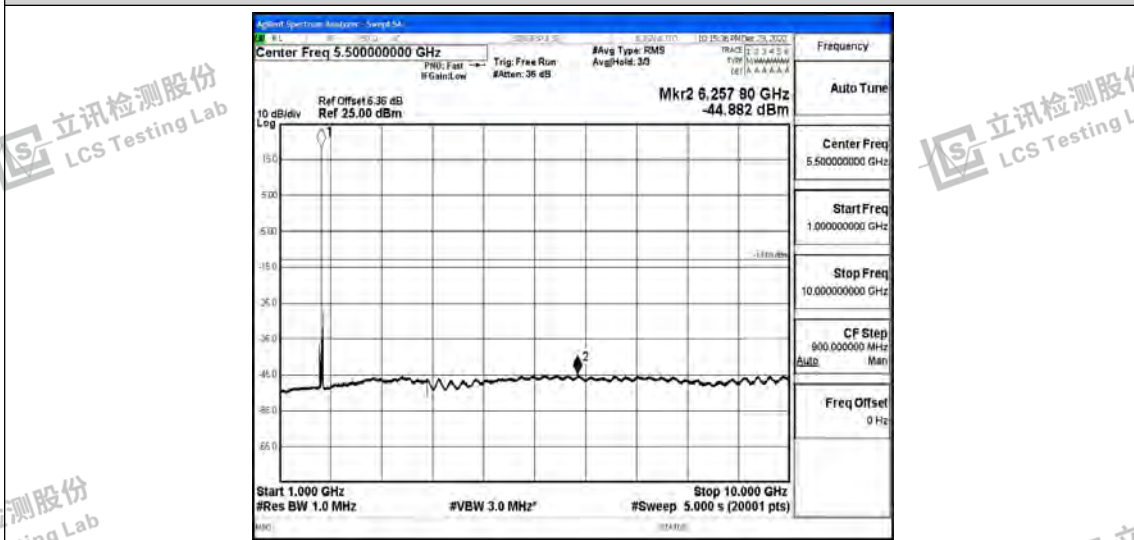

Band4-20MHz-16QAM-20300-1RB#0-Range4:1000~10000MHz