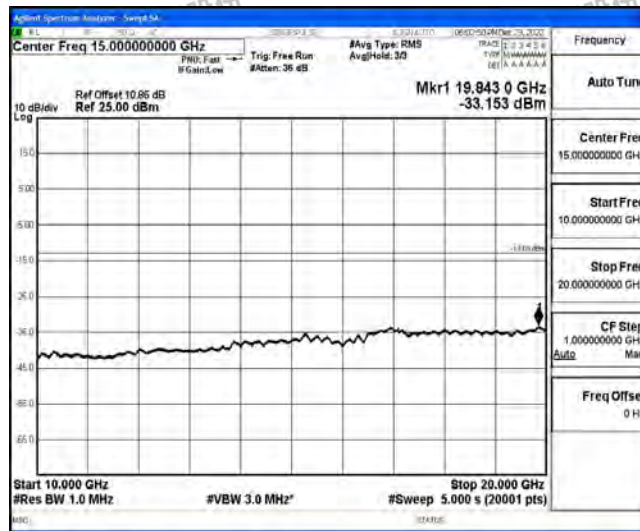

Band4-5MHz-QPSK-20375-1RB#0-Range5:10000~20000MHz