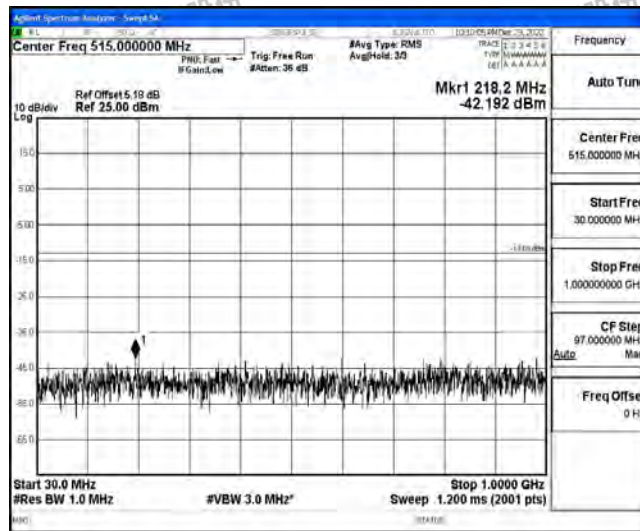

Band4-15MHz-16QAM-20325-1RB#0-Range4:1000~10000MHz

Band4-15MHz-16QAM-20325-1RB#0-Range5:10000~20000MHz

Band4-20MHz-QPSK-20050-1RB#0-Range1:0.009~0.15MHz

Band4-20MHz-QPSK-20050-1RB#0-Range2:0.15~30MHz

Band4-20MHz-QPSK-20050-1RB#0-Range3:30~1000MHz