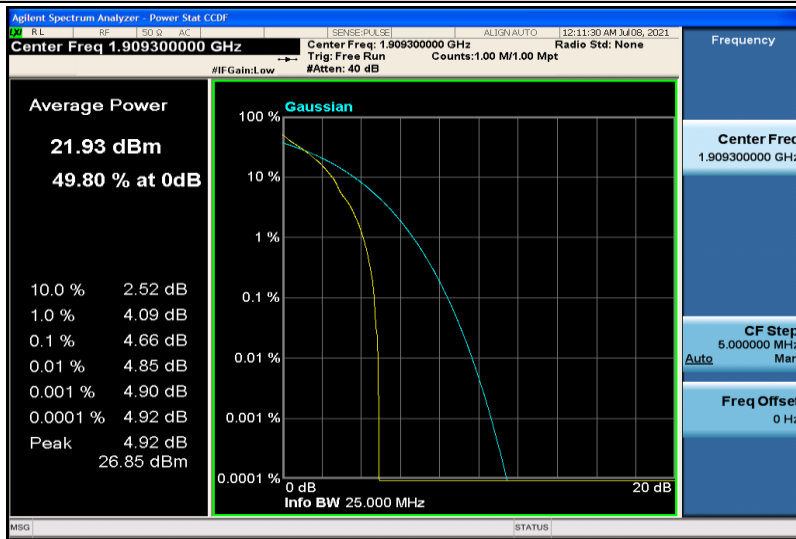

Test Graphs

Band2-1.4MHz-QPSK-18607-1RB#0

Band2-1.4MHz-QPSK-18607-6RB#0

Band2-1.4MHz-QPSK-18900-1RB#0

Band2-1.4MHz-QPSK-18900-6RB#0

Band2-1.4MHz-QPSK-19193-1RB#0

Band2-1.4MHz-QPSK-19193-6RB#0

Band2-1.4MHz-16QAM-18607-1RB#0