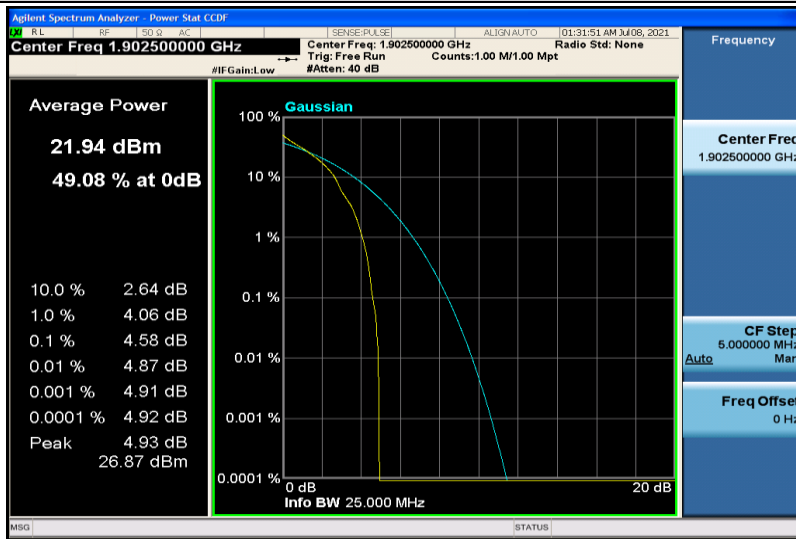

Band2-10MHz-16QAM-18900-50RB#0

Band2-10MHz-16QAM-19150-1RB#0

Band2-10MHz-16QAM-19150-50RB#0

Band2-15MHz-QPSK-18675-1RB#0

Band2-15MHz-QPSK-18675-75RB#0

Band2-15MHz-QPSK-18900-1RB#0

Band2-15MHz-QPSK-18900-75RB#0