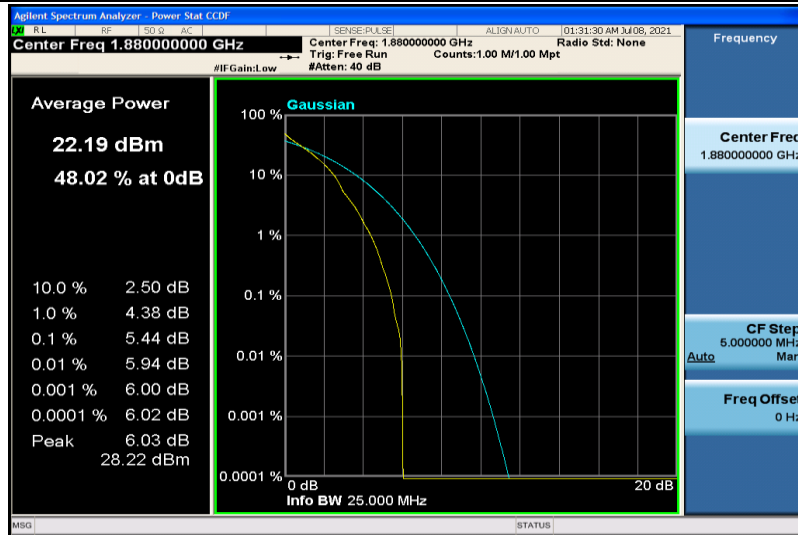

Band2-10MHz-16QAM-18900-50RB#0

Band2-10MHz-16QAM-19150-1RB#0

Band2-10MHz-16QAM-19150-50RB#0

Band2-15MHz-QPSK-18675-1RB#0

Band2-15MHz-QPSK-18675-75RB#0

Band2-15MHz-QPSK-18900-1RB#0

Band2-15MHz-QPSK-18900-75RB#0