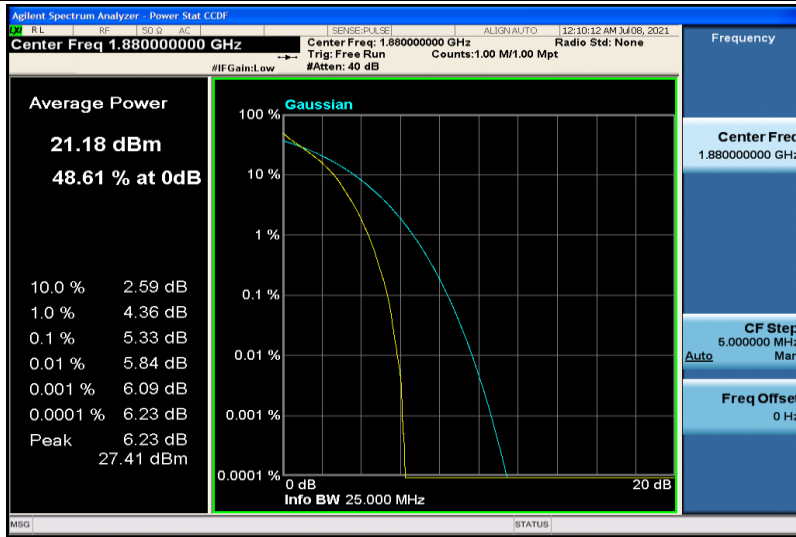

Test Graphs

Band2-1.4MHz-QPSK-18607-1RB#0

Band2-1.4MHz-QPSK-18607-6RB#0

Band2-1.4MHz-QPSK-18900-1RB#0

Band2-1.4MHz-QPSK-18900-6RB#0

Band2-1.4MHz-QPSK-19193-1RB#0

Band2-1.4MHz-QPSK-19193-6RB#0

Band2-1.4MHz-16QAM-18607-1RB#0