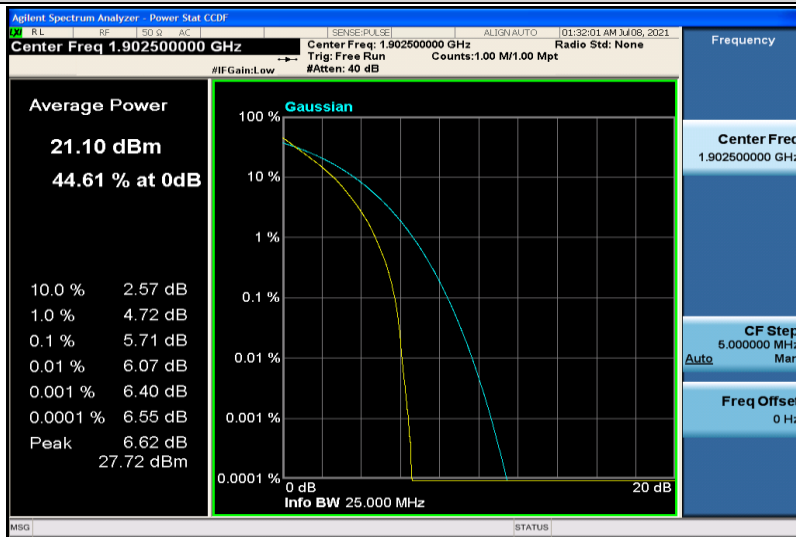

Band2-15MHz-QPSK-19125-75RB#0