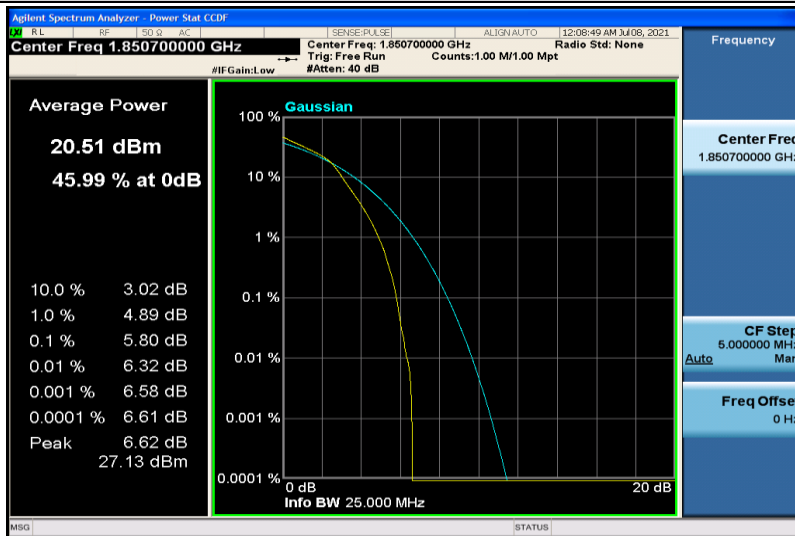

Test Graphs

Band2-1.4MHz-QPSK-18607-1RB#0

Band2-1.4MHz-QPSK-18607-6RB#0

Band2-1.4MHz-QPSK-18900-1RB#0

Band2-1.4MHz-QPSK-18900-6RB#0

Band2-1.4MHz-QPSK-19193-1RB#0

Band2-1.4MHz-QPSK-19193-6RB#0

Band2-1.4MHz-16QAM-18607-1RB#0