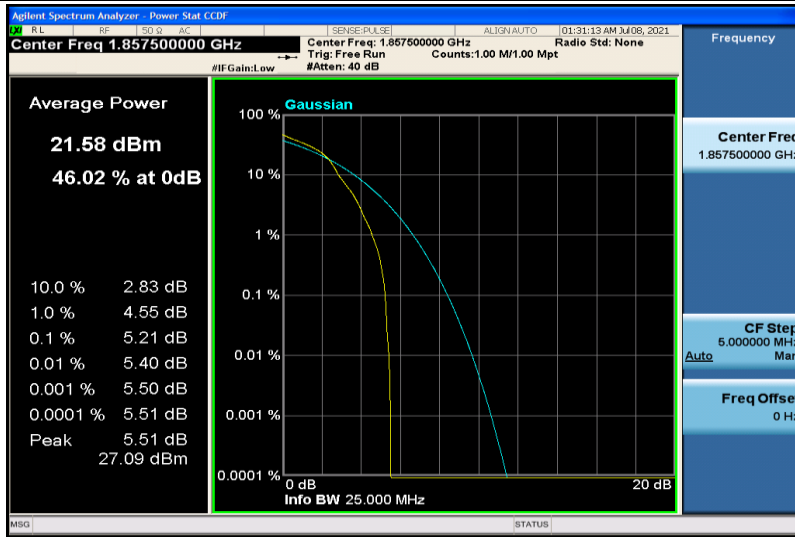

Band2-15MHz-16QAM-18675-1RB#0