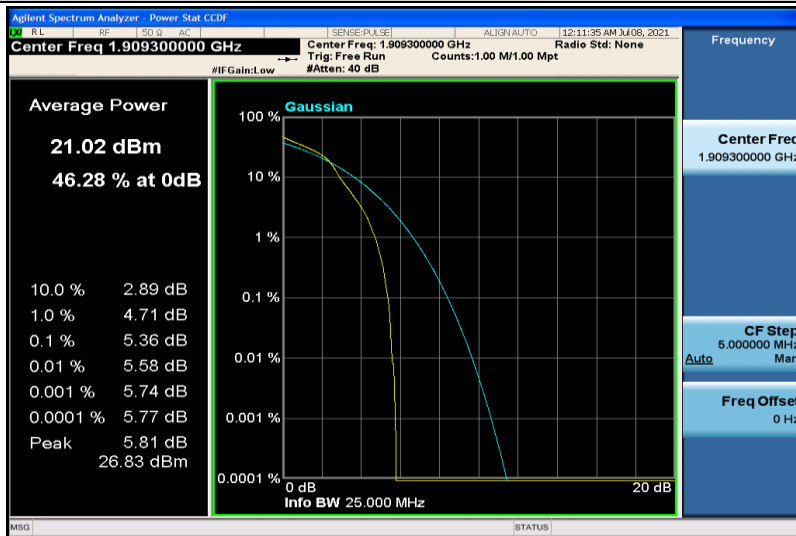

Band2-1.4MHz-16QAM-19193-1RB#0