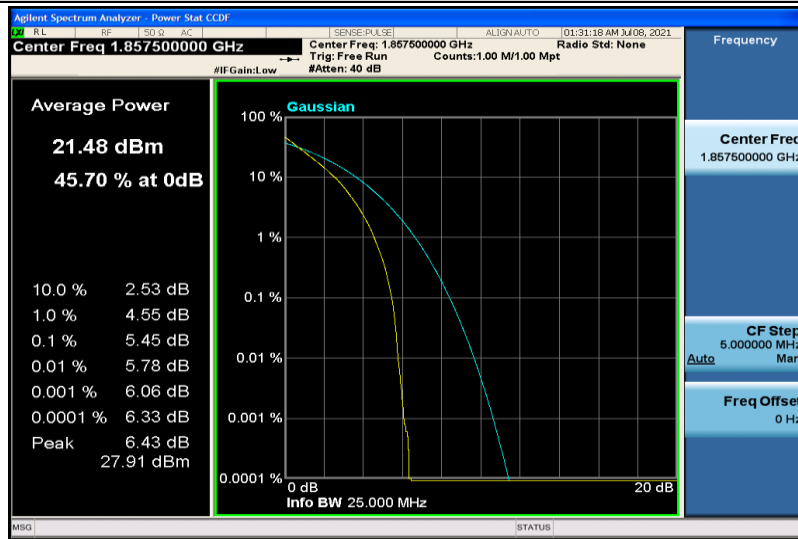

Band2-10MHz-16QAM-18900-50RB#0

Band2-10MHz-16QAM-19150-1RB#0

Band2-10MHz-16QAM-19150-50RB#0

Band2-15MHz-QPSK-18675-1RB#0

Band2-15MHz-QPSK-18675-75RB#0

Band2-15MHz-QPSK-18900-1RB#0

Band2-15MHz-QPSK-18900-75RB#0