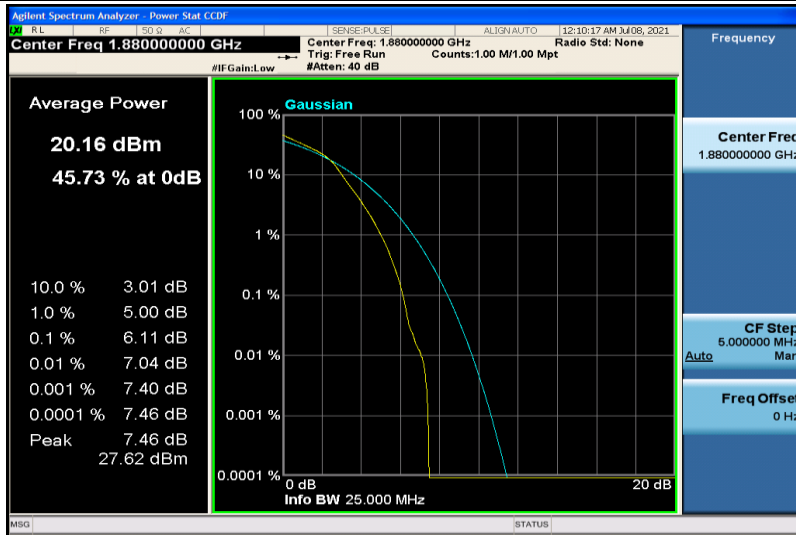

Band2-1.4MHz-16QAM-18900-6RB#0