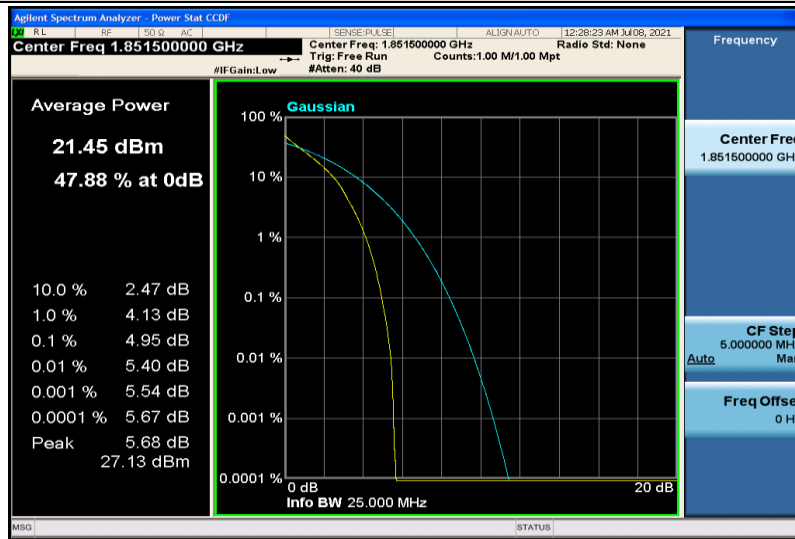

Band2-1.4MHz-16QAM-18607-6RB#0

Band2-1.4MHz-16QAM-18900-1RB#0

Band2-1.4MHz-16QAM-18900-6RB#0

Band2-1.4MHz-16QAM-19193-1RB#0

Band2-1.4MHz-16QAM-19193-6RB#0

Band2-3MHz-QPSK-18615-1RB#0

Band2-3MHz-QPSK-18615-15RB#0