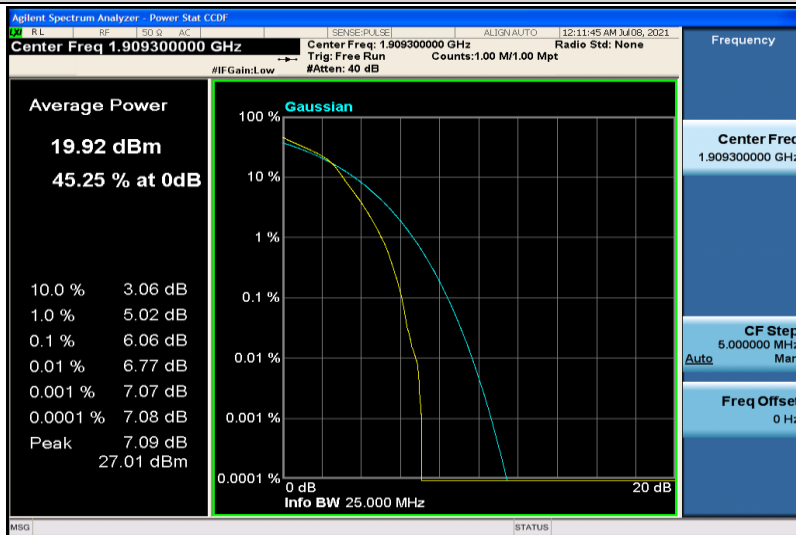

Band2-1.4MHz-16QAM-18607-6RB#0

Band2-1.4MHz-16QAM-18900-1RB#0

Band2-1.4MHz-16QAM-18900-6RB#0

Band2-1.4MHz-16QAM-19193-1RB#0

Band2-1.4MHz-16QAM-19193-6RB#0

Band2-3MHz-QPSK-18615-1RB#0

Band2-3MHz-QPSK-18615-15RB#0