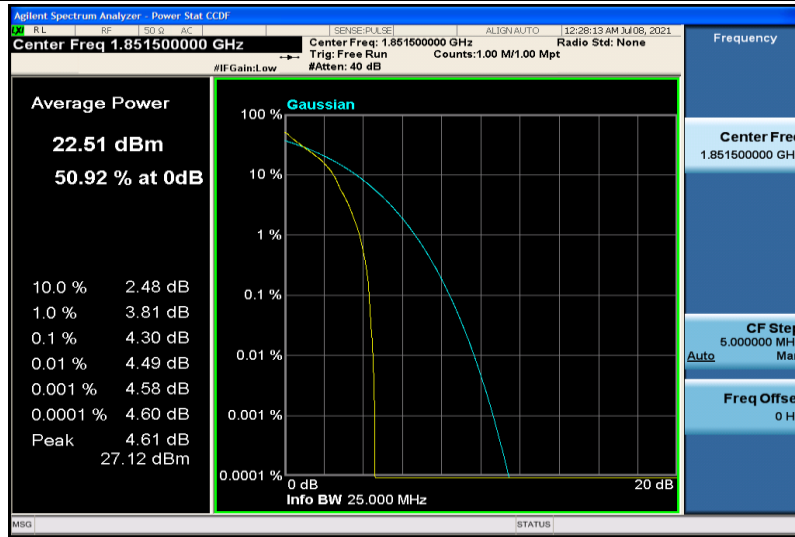

Band2-1.4MHz-16QAM-18607-6RB#0

Band2-1.4MHz-16QAM-18900-1RB#0

Band2-1.4MHz-16QAM-18900-6RB#0

Band2-1.4MHz-16QAM-19193-1RB#0

Band2-1.4MHz-16QAM-19193-6RB#0

Band2-3MHz-QPSK-18615-1RB#0

Band2-3MHz-QPSK-18615-15RB#0