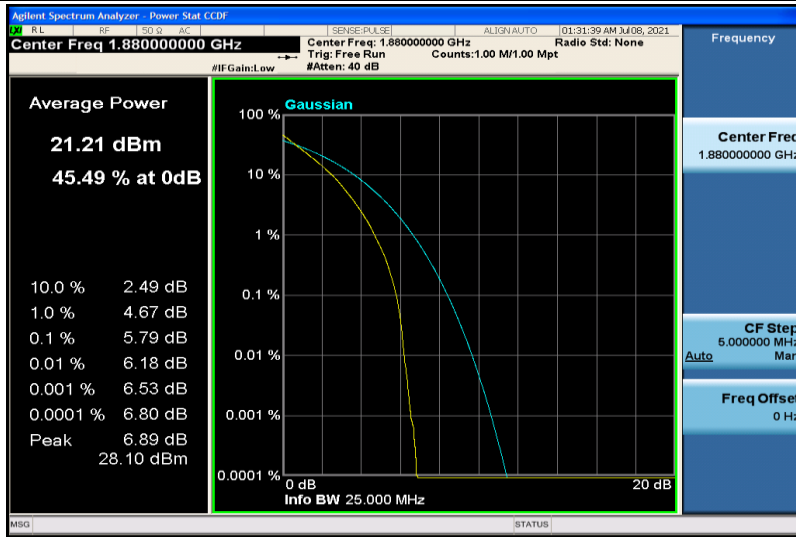

Band2-10MHz-16QAM-18900-50RB#0

Band2-10MHz-16QAM-19150-1RB#0

Band2-10MHz-16QAM-19150-50RB#0

Band2-15MHz-QPSK-18675-1RB#0

Band2-15MHz-QPSK-18675-75RB#0

Band2-15MHz-QPSK-18900-1RB#0

Band2-15MHz-QPSK-18900-75RB#0