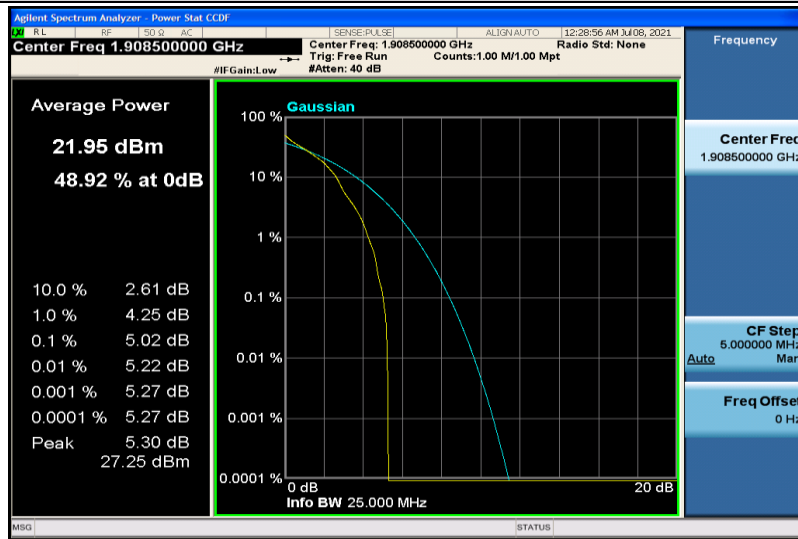

Band2-3MHz-QPSK-19185-1RB#0