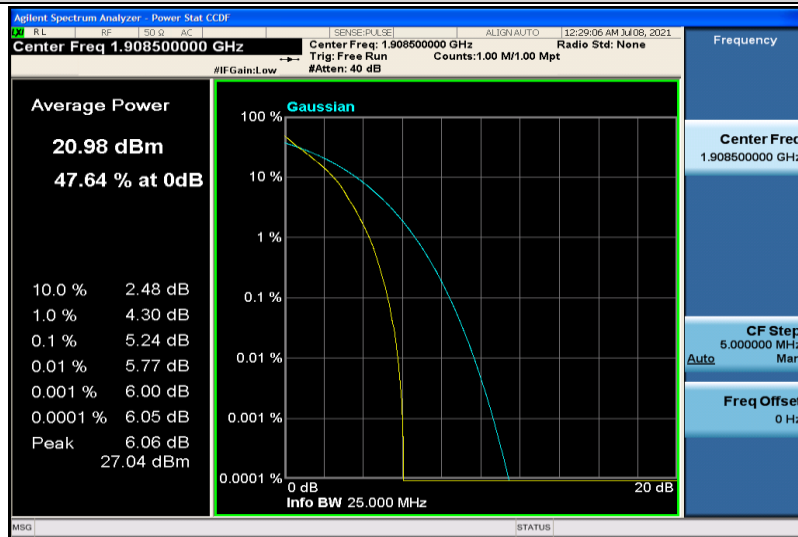

Band2-3MHz-QPSK-19185-15RB#0