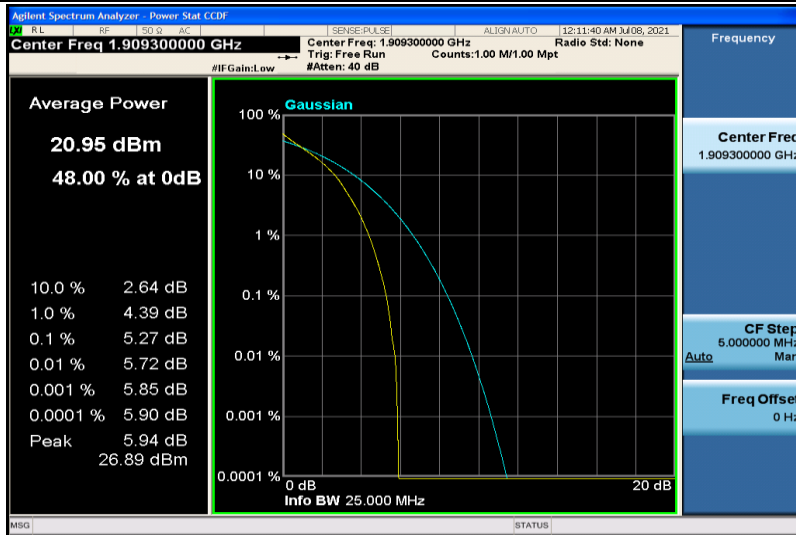

Test Graphs

Band2-1.4MHz-QPSK-18607-1RB#0

Band2-1.4MHz-QPSK-18607-6RB#0

Band2-1.4MHz-QPSK-18900-1RB#0

Band2-1.4MHz-QPSK-18900-6RB#0

Band2-1.4MHz-QPSK-19193-1RB#0

Band2-1.4MHz-QPSK-19193-6RB#0

Band2-1.4MHz-16QAM-18607-1RB#0