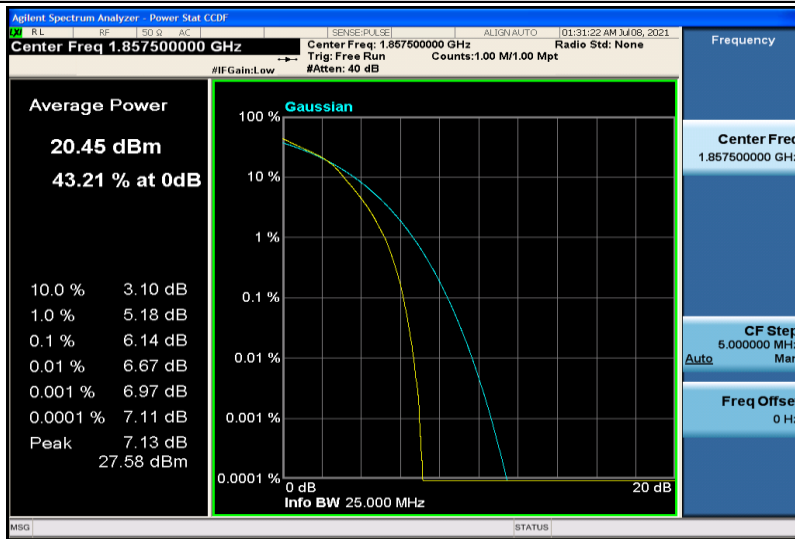

Band2-15MHz-16QAM-18675-75RB#0