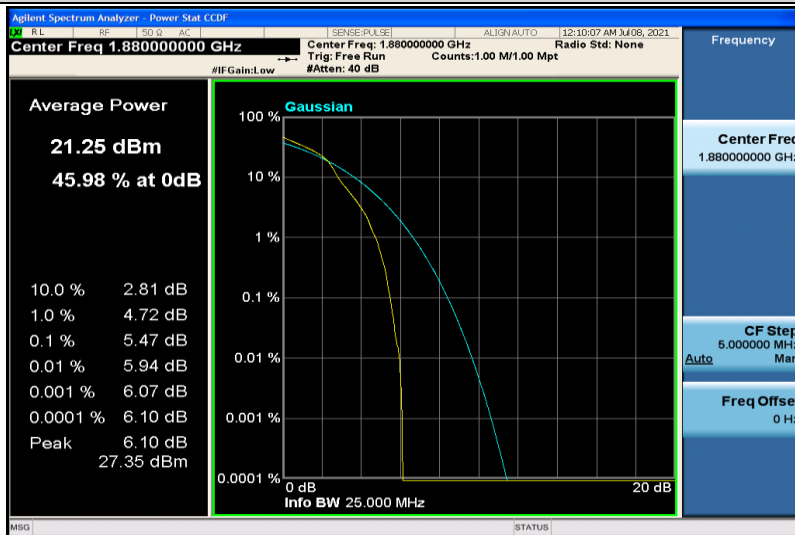

Band2-1.4MHz-16QAM-18900-1RB#0