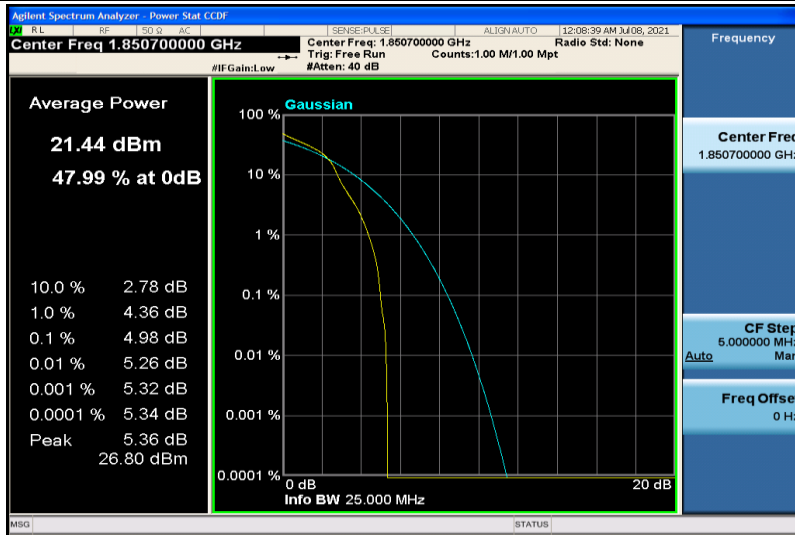

Test Graphs

Band2-1.4MHz-QPSK-18607-1RB#0

Band2-1.4MHz-QPSK-18607-6RB#0

Band2-1.4MHz-QPSK-18900-1RB#0

Band2-1.4MHz-QPSK-18900-6RB#0

Band2-1.4MHz-QPSK-19193-1RB#0

Band2-1.4MHz-QPSK-19193-6RB#0

Band2-1.4MHz-16QAM-18607-1RB#0