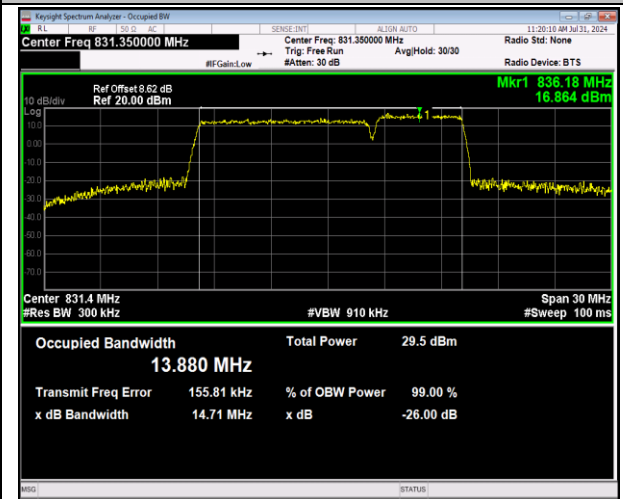

5-5-10MHz-5MHz-QPSK-QPSK-20450-20522-50RB#0-2 5RB#0-PASS

5-5-10MHz-5MHz-64QAM-64QAM-20450-20522-50RB#0-25RB#0-PASS