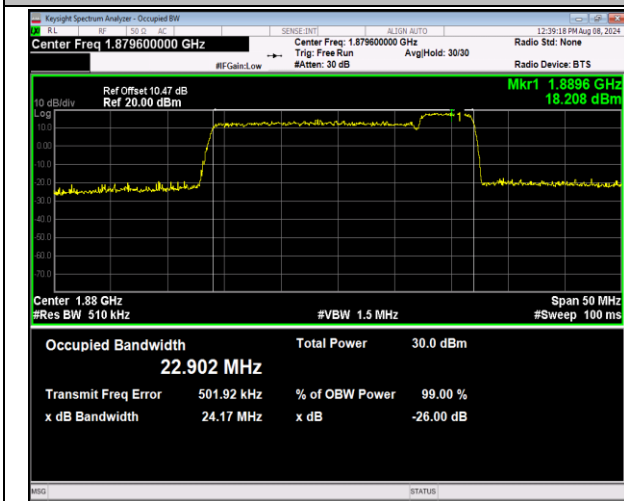

2-2-20MHz-5MHz-QPSK-QPSK-18700-18817-100RB#0-2  
5RB#0-PASS

2-2-20MHz-5MHz-16QAM-16QAM-18700-18817-100RB  
#0-25RB#0-PASS

2-2-20MHz-5MHz-64QAM-64QAM-18700-18817-100RB#0-25RB#0-PASS

2-2-20MHz-5MHz-QPSK-QPSK-18875-18992-100RB#0-25RB#0-PASS