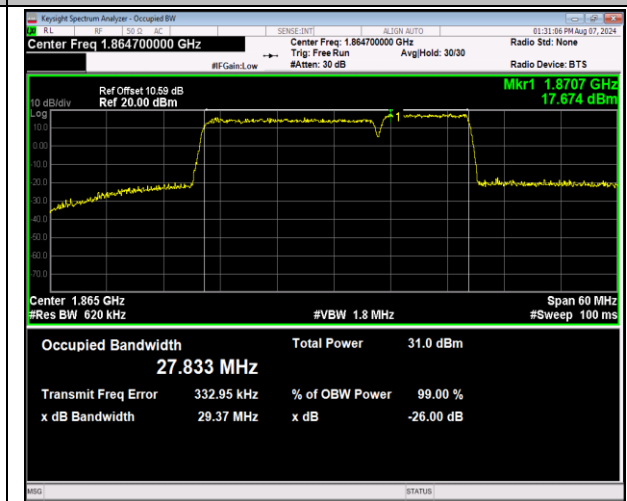

2-2-20MHz-5MHz-16QAM-16QAM-18875-18992-100RB#0-25RB#0-PASS

2-2-20MHz-5MHz-64QAM-64QAM-18875-18992-100RB #0-25RB#0-PASS

2-2-20MHz-5MHz-QPSK-QPSK-19050-19167-100RB#0-2  
5RB#0-PASS

2-2-20MHz-5MHz-16QAM-16QAM-19050-19167-100RB  
#0-25RB#0-PASS