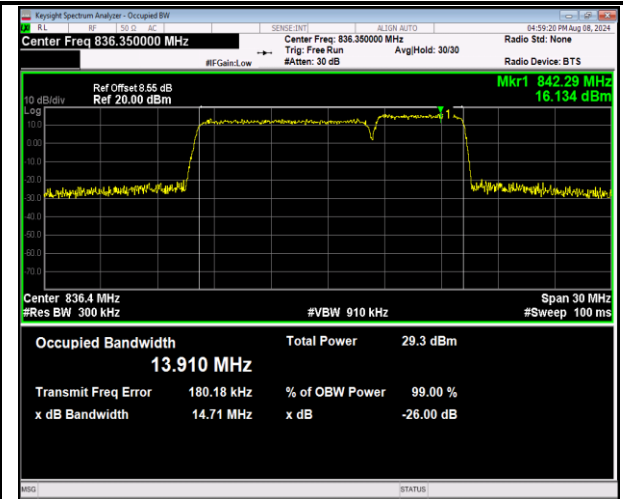

5-5-10MHz-5MHz-64QAM-64QAM-20450-20522-50RB#0-25RB#0-PASS

5-5-10MHz-5MHz-16QAM-16QAM-20500-20572-50RB#0-25RB#0-PASS