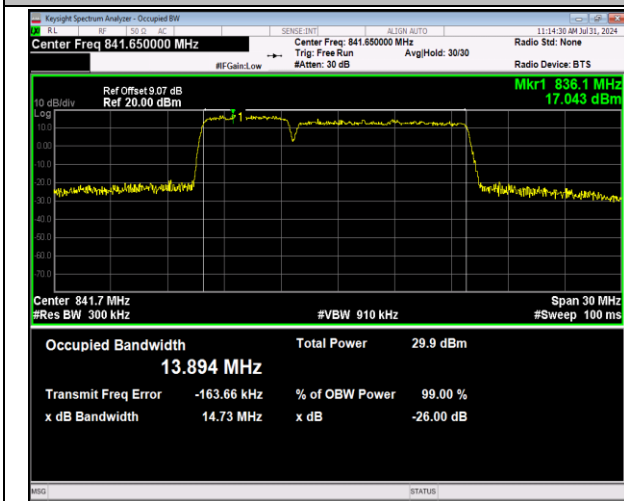

5-5-5MHz-10MHz-QPSK-QPSK-20528-20600-25RB#0-50 RB#0-PASS

5-5-5MHz-10MHz-64QAM-64QAM-20528-20600-25RB#0-50RB#0-PASS