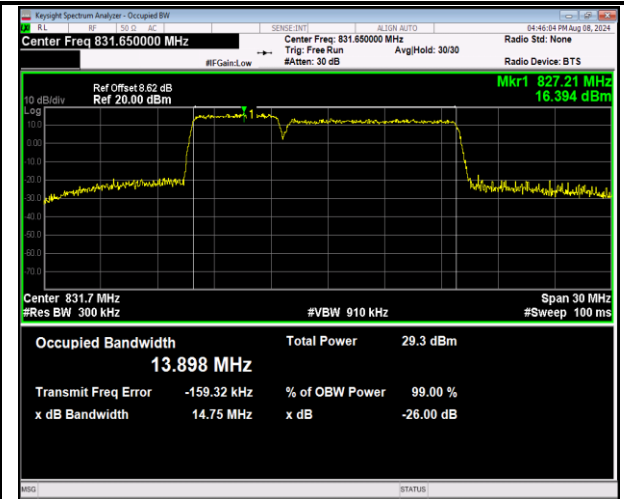

5-5-5MHz-3MHz-64QAM-64QAM-20595-20634-25RB#0-15
-15RB#0-PASS

5-5-5MHz-10MHz-16QAM-16QAM-20428-20500-25RB#0-50RB#0-PASS