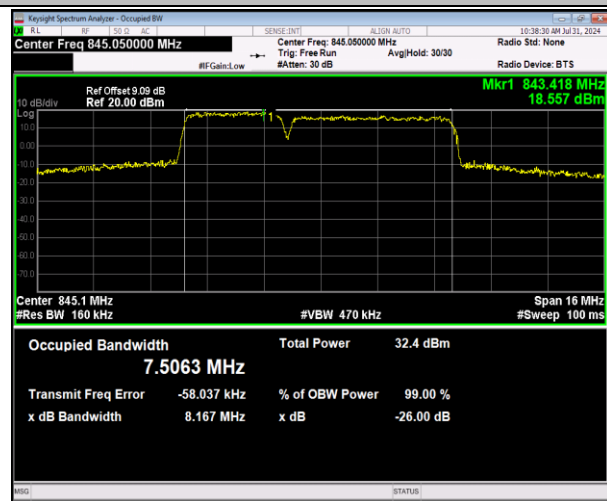

5-5-3MHz-5MHz-16QAM-16QAM-20501-20540-15RB#0-25RB#0-PASS

5-5-3MHz-5MHz-64QAM-64QAM-20501-20540-15RB#0-25RB#0-PASS

5-5-3MHz-5MHz-QPSK-QPSK-20586-20625-15RB#0-25  
RB#0-PASS

5-5-3MHz-5MHz-16QAM-16QAM-20586-20625-15RB#0-80  
-25RB#0-PASS