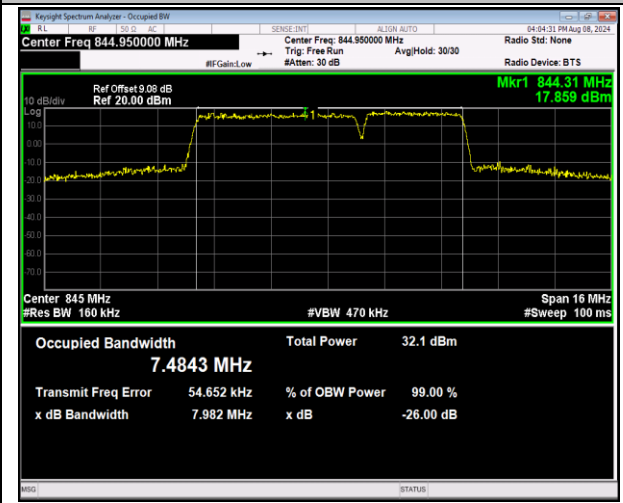

5-5-5MHz-3MHz-16QAM-16QAM-20510-20549-25RB#0-15
-15RB#0-PASS

5-5-5MHz-3MHz-QPSK-QPSK-20595-20634-25RB#0-15
RB#0-PASS