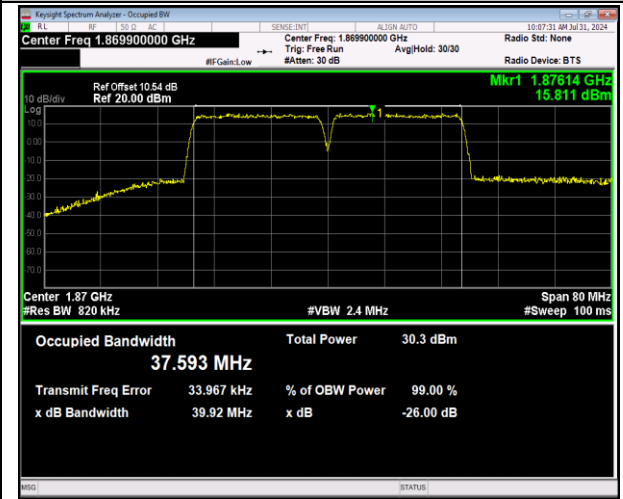

2-2-20MHz-20MHz-QPSK-QPSK-18700-18898-100RB#0-100RB#0-PASS

2-2-20MHz-20MHz-64QAM-64QAM-18700-18898-100RB#0-100RB#0-PASS