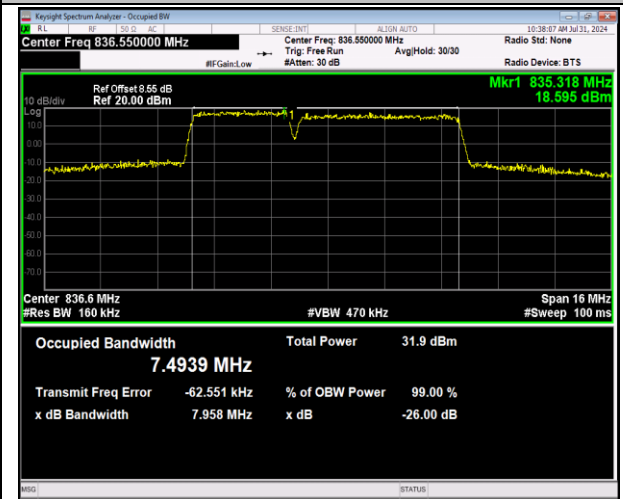

5-5-3MHz-5MHz-QPSK-QPSK-20501-20540-15RB#0-25RB#0-PASS

5-5-3MHz-5MHz-64QAM-64QAM-20501-20540-15RB#0-25RB#0-PASS