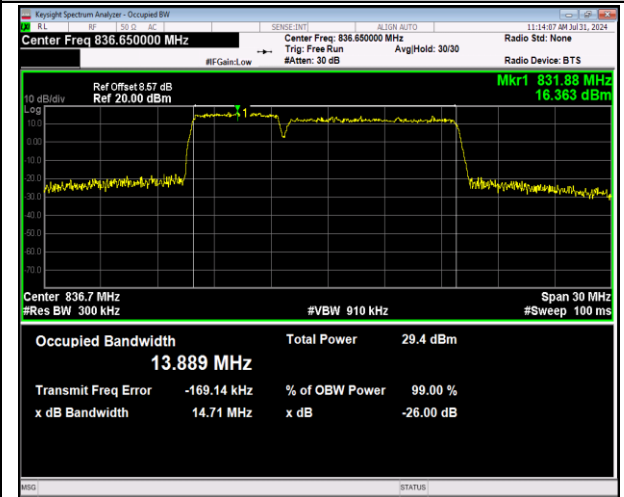

5-5-5MHz-10MHz-QPSK-QPSK-20478-20550-25RB#0-50RB#0-PASS

5-5-5MHz-10MHz-64QAM-64QAM-20478-20550-25RB#0-50RB#0-PASS