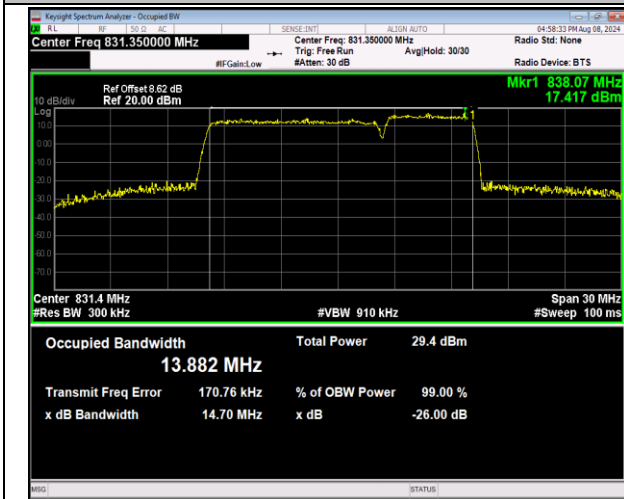

5-5-5MHz-10MHz-QPSK-QPSK-20528-20600-25RB#0-50 RB#0-PASS

5-5-5MHz-10MHz-16QAM-16QAM-20528-20600-25RB#0-50RB#0-PASS

5-5-5MHz-10MHz-64QAM-64QAM-20528-20600-25RB#0-50RB#0-PASS

5-5-10MHz-5MHz-QPSK-QPSK-20450-20522-50RB#0-2 5RB#0-PASS