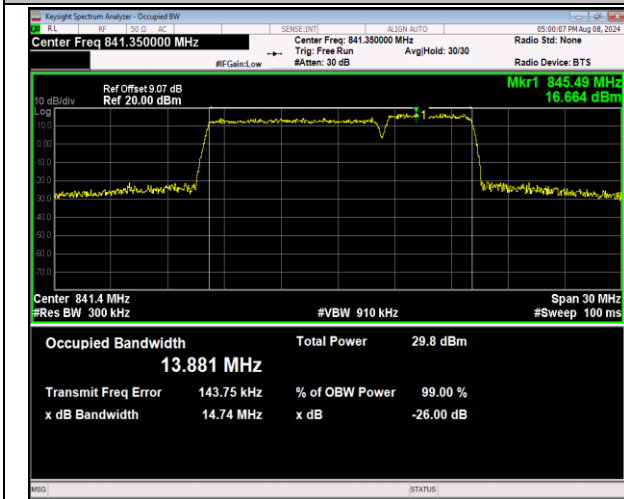

5-5-10MHz-5MHz-64QAM-64QAM-20500-20572-50RB#0-25RB#0-PASS

5-5-10MHz-5MHz-16QAM-16QAM-20550-20622-50RB#0-25RB#0-PASS