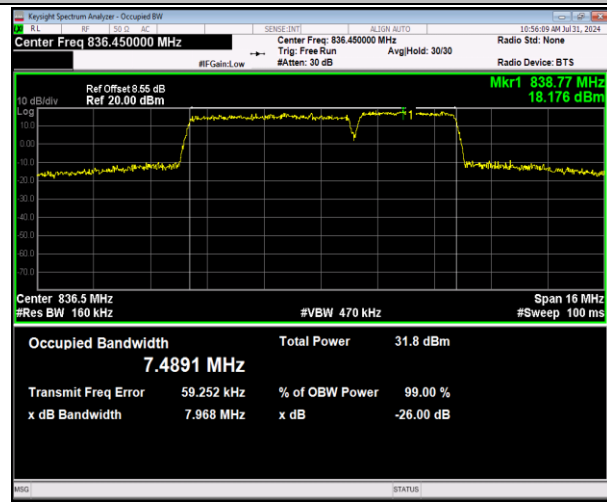

5-5-5MHz-3MHz-QPSK-QPSK-20510-20549-25RB#0-15
RB#0-PASS

5-5-5MHz-3MHz-64QAM-64QAM-20510-20549-25RB#0-15
5RB#0-PASS