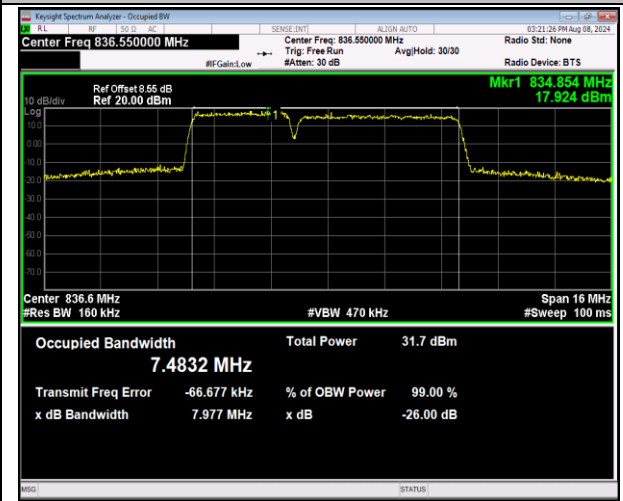

5-5-3MHz-5MHz-16QAM-16QAM-20416-20455-15RB#0-25RB#0-PASS

5-5-3MHz-5MHz-QPSK-QPSK-20501-20540-15RB#0-25RB#0-PASS