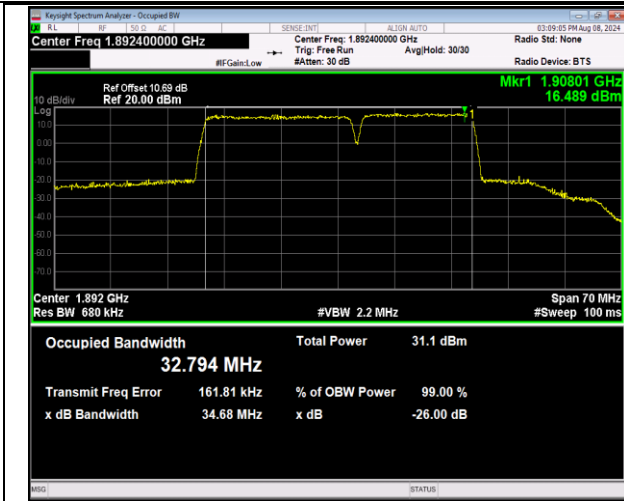

2-2-20MHz-15MHz-64QAM-64QAM-18700-18871-100RB#0-75RB#0-PASS

2-2-20MHz-15MHz-QPSK-QPSK-18826-18997-100RB#0-75RB#0-PASS

2-2-20MHz-15MHz-16QAM-16QAM-18826-18997-100RB#0-75RB#0-PASS

2-2-20MHz-15MHz-64QAM-64QAM-18826-18997-100RB#0-75RB#0-PASS