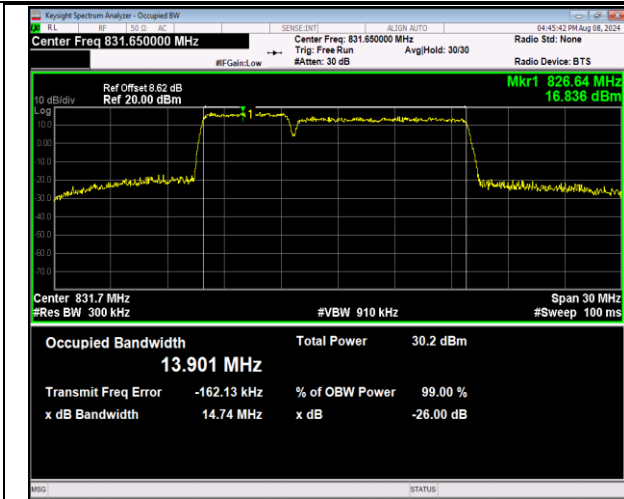

5-5-5MHz-3MHz-16QAM-16QAM-20595-20634-25RB#0-15
5RB#0-PASS

5-5-5MHz-10MHz-QPSK-QPSK-20428-20500-25RB#0-50 RB#0-PASS