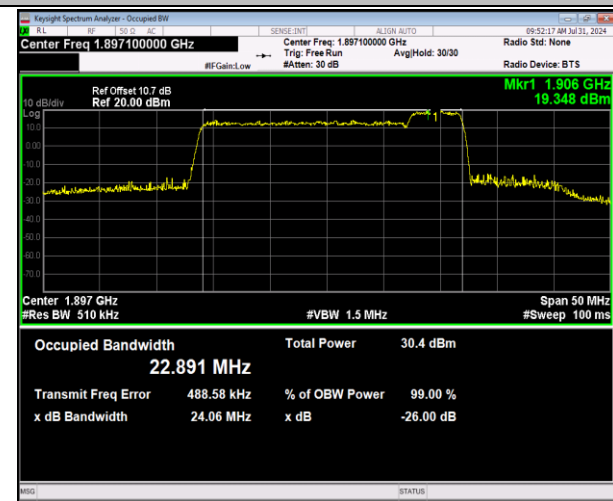

2-2-20MHz-5MHz-16QAM-16QAM-18875-18992-100RB#0-25RB#0-PASS

2-2-20MHz-5MHz-64QAM-64QAM-18875-18992-100RB #0-25RB#0-PASS

2-2-20MHz-5MHz-QPSK-QPSK-19050-19167-100RB#0-2  
5RB#0-PASS

2-2-20MHz-5MHz-16QAM-16QAM-19050-19167-100RB  
#0-25RB#0-PASS