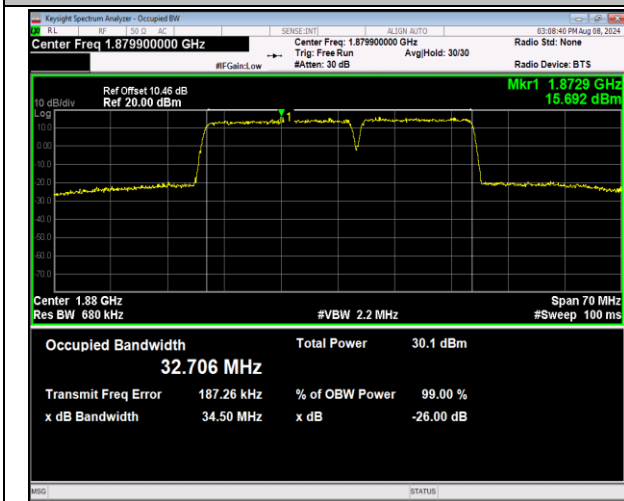

2-2-20MHz-15MHz-64QAM-64QAM-18700-18871-100RB#0-75RB#0-PASS

2-2-20MHz-15MHz-16QAM-16QAM-18826-18997-100RB#0-75RB#0-PASS