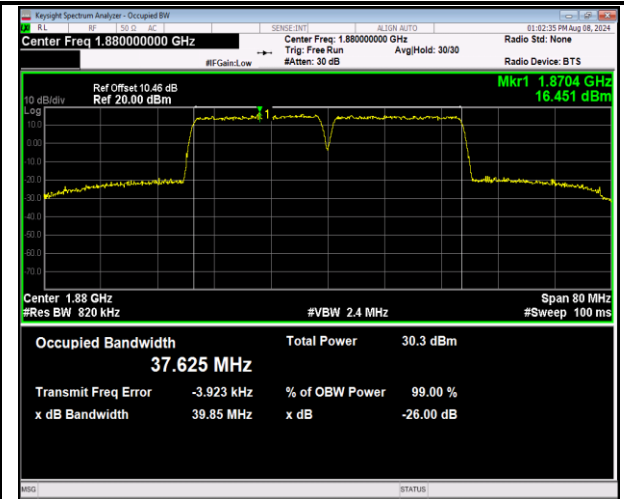

2-2-20MHz-20MHz-64QAM-64QAM-18700-18898-100RB#0-100RB#0-PASS

2-2-20MHz-20MHz-16QAM-16QAM-18801-18999-100RB#0-100RB#0-PASS