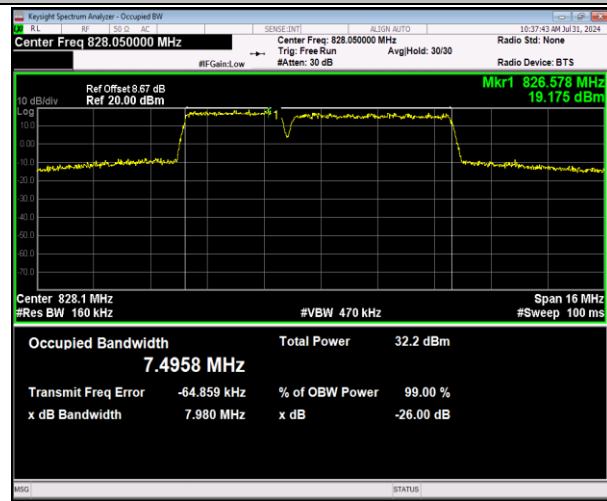

5-5-3MHz-5MHz-QPSK-QPSK-20416-20455-15RB#0-25
RB#0-PASS

5-5-3MHz-5MHz-64QAM-64QAM-20416-20455-15RB#0-25RB#0-PASS