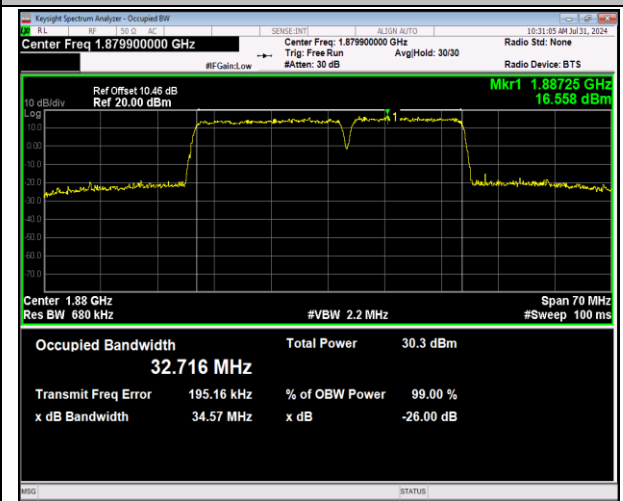

2-2-20MHz-15MHz-QPSK-QPSK-18826-18997-100RB#0-75RB#0-PASS

2-2-20MHz-15MHz-64QAM-64QAM-18826-18997-100RB#0-75RB#0-PASS