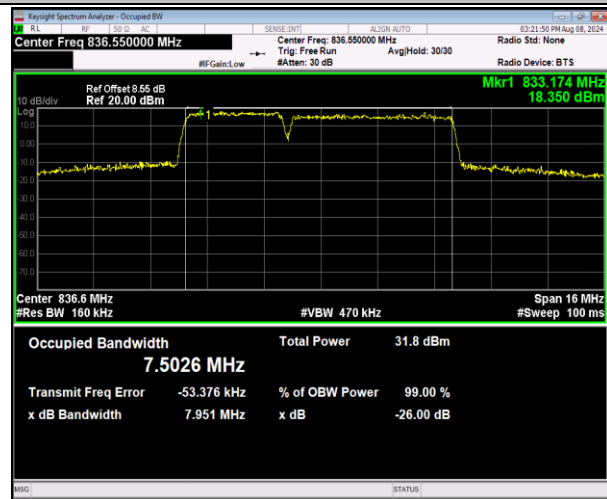

5-5-3MHz-5MHz-QPSK-QPSK-20416-20455-15RB#0-25  
RB#0-PASS

5-5-3MHz-5MHz-16QAM-16QAM-20416-20455-15RB#0-25RB#0-PASS

5-5-3MHz-5MHz-64QAM-64QAM-20416-20455-15RB#0-25RB#0-PASS

5-5-3MHz-5MHz-QPSK-QPSK-20501-20540-15RB#0-25RB#0-PASS