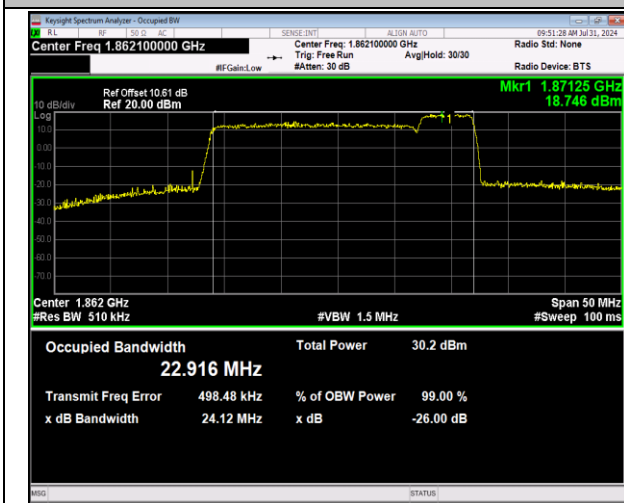

2-2-20MHz-5MHz-QPSK-QPSK-18700-18817-100RB#0-2  
5RB#0-PASS

2-2-20MHz-5MHz-16QAM-16QAM-18700-18817-100RB  
#0-25RB#0-PASS

2-2-20MHz-5MHz-64QAM-64QAM-18700-18817-100RB#0-25RB#0-PASS

2-2-20MHz-5MHz-QPSK-QPSK-18875-18992-100RB#0-25RB#0-PASS