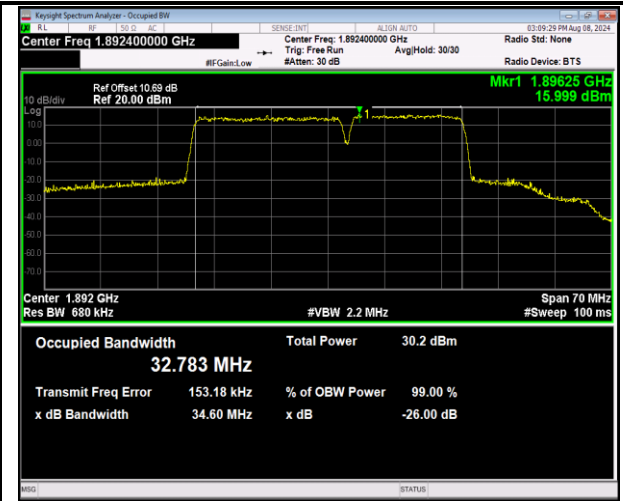

2-2-20MHz-15MHz-64QAM-64QAM-18826-18997-100RB#0-75RB#0-PASS

2-2-20MHz-15MHz-16QAM-16QAM-18951-19122-100RB#0-75RB#0-PASS