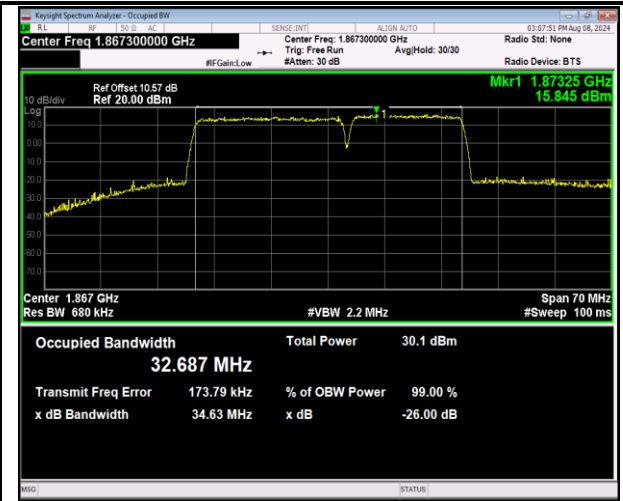

2-2-20MHz-10MHz-64QAM-64QAM-19001-19145-100RB#0-50RB#0-PASS

2-2-20MHz-15MHz-16QAM-16QAM-18700-18871-100RB#0-75RB#0-PASS