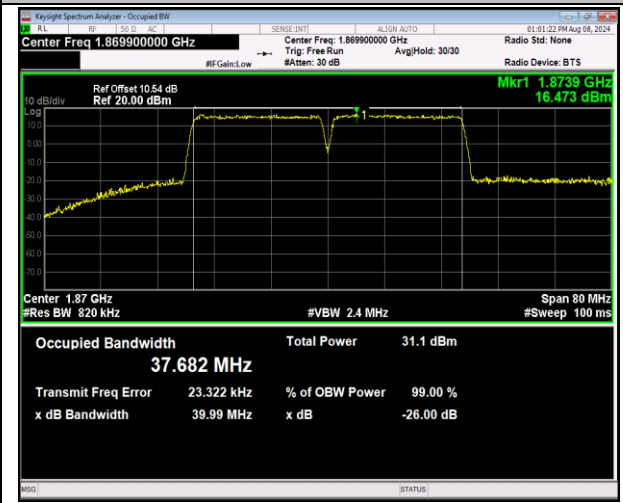

2-2-20MHz-15MHz-16QAM-16QAM-18951-19122-100RB#0-75RB#0-PASS

2-2-20MHz-20MHz-QPSK-QPSK-18700-18898-100RB#0-100RB#0-PASS