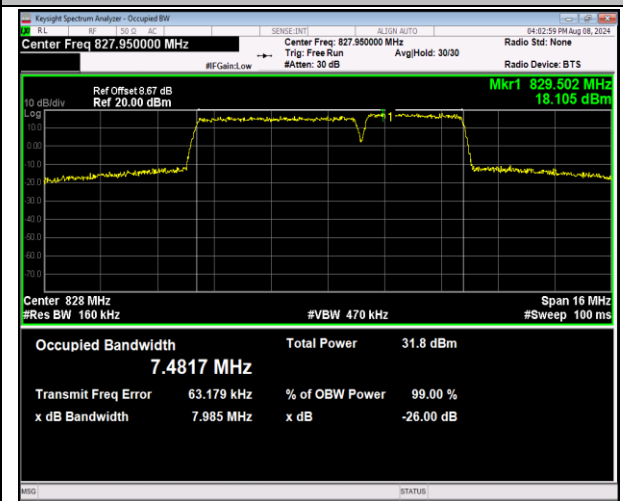

5-5-3MHz-5MHz-16QAM-16QAM-20586-20625-15RB#0-80
-25RB#0-PASS

5-5-5MHz-3MHz-QPSK-QPSK-20425-20464-25RB#0-15
RB#0-PASS