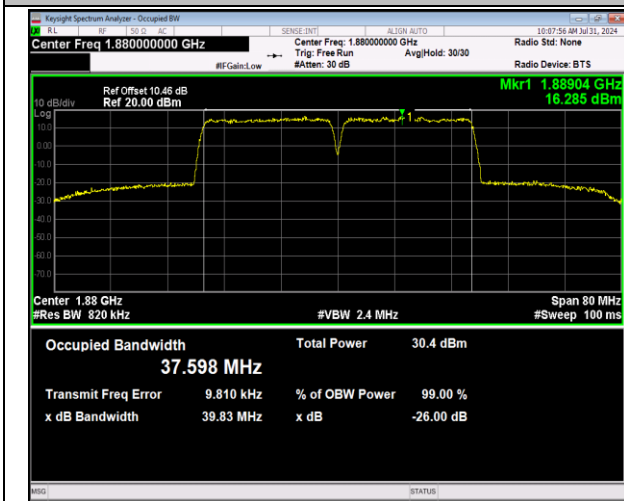

2-2-20MHz-20MHz-16QAM-16QAM-18700-18898-100RB#0-100RB#0-PASS

2-2-20MHz-20MHz-64QAM-64QAM-18700-18898-100RB#0-100RB#0-PASS

2-2-20MHz-20MHz-QPSK-QPSK-18801-18999-100RB#0-100RB#0-PASS

2-2-20MHz-20MHz-16QAM-16QAM-18801-18999-100RB#0-100RB#0-PASS