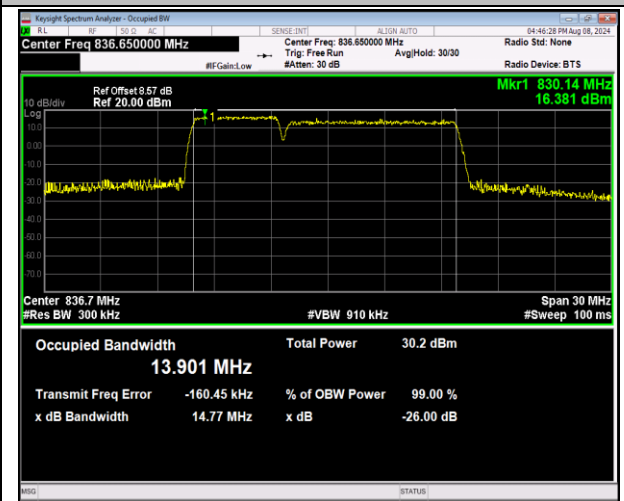

5-5-5MHz-10MHz-16QAM-16QAM-20428-20500-25RB#0-50RB#0-PASS

5-5-5MHz-10MHz-QPSK-QPSK-20478-20550-25RB#0-50RB#0-PASS