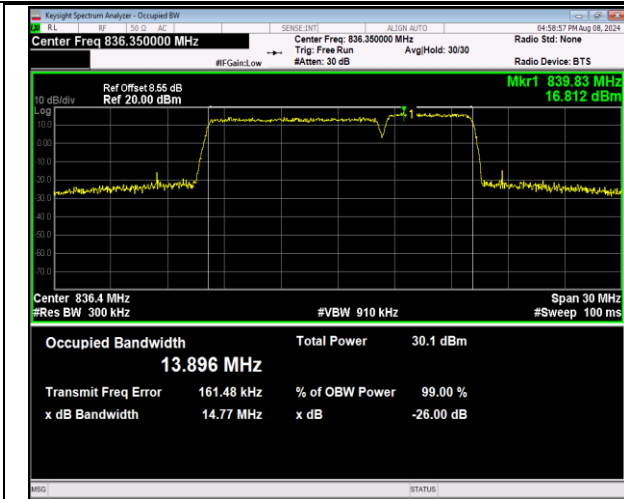

5-5-10MHz-5MHz-16QAM-16QAM-20450-20522-50RB#0-25RB#0-PASS

5-5-10MHz-5MHz-QPSK-QPSK-20500-20572-50RB#0-25 RB#0-PASS