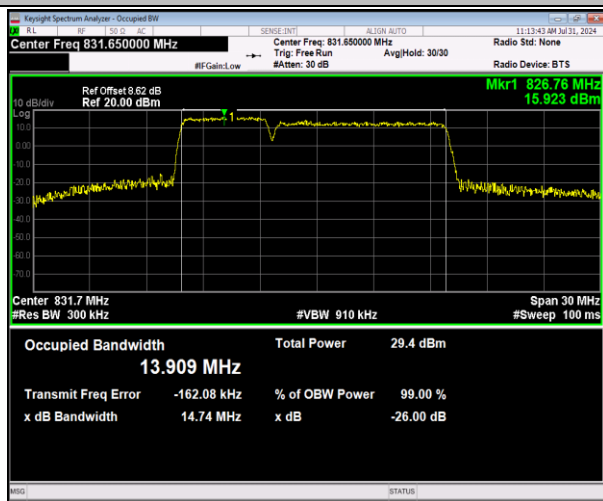

5-5-5MHz-3MHz-16QAM-16QAM-20595-20634-25RB#0-15  
 5RB#0-PASS

5-5-5MHz-3MHz-64QAM-64QAM-20595-20634-25RB#0-15  
 -15RB#0-PASS

5-5-5MHz-10MHz-QPSK-QPSK-20428-20500-25RB#0-50 RB#0-PASS

5-5-5MHz-10MHz-16QAM-16QAM-20428-20500-25RB#0-50RB#0-PASS