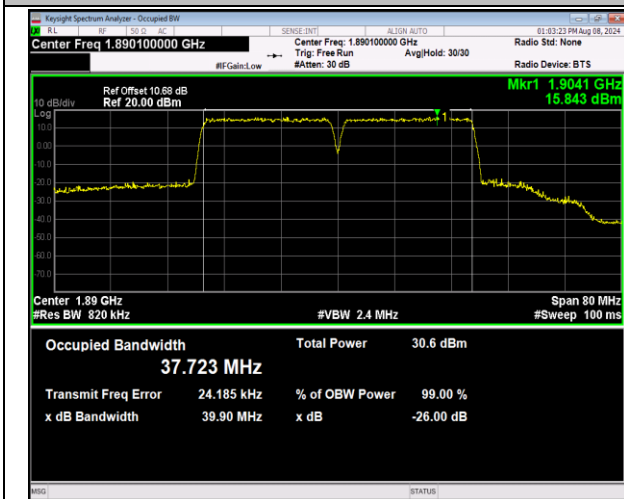

2-2-20MHz-20MHz-64QAM-64QAM-18801-18999-100RB#0-100RB#0-PASS

2-2-20MHz-20MHz-16QAM-16QAM-18902-19100-100RB#0-100RB#0-PASS