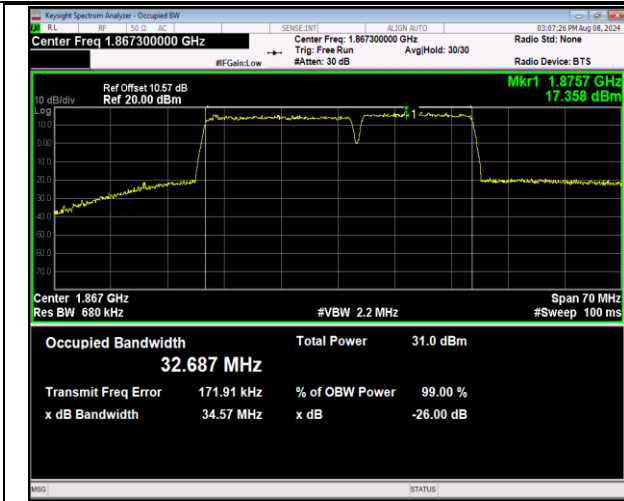

2-2-20MHz-10MHz-16QAM-16QAM-19001-19145-100RB#0-50RB#0-PASS

2-2-20MHz-15MHz-QPSK-QPSK-18700-18871-100RB#0-75RB#0-PASS