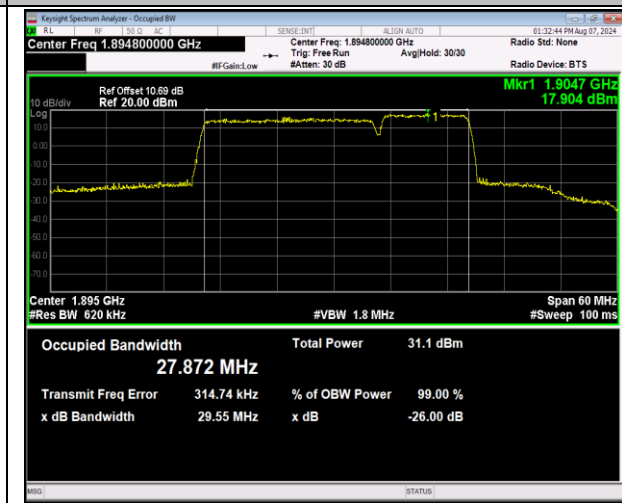

2-2-20MHz-10MHz-16QAM-16QAM-18851-18995-100RB#0-50RB#0-PASS

2-2-20MHz-10MHz-QPSK-QPSK-19001-19145-100RB#0-50RB#0-PASS