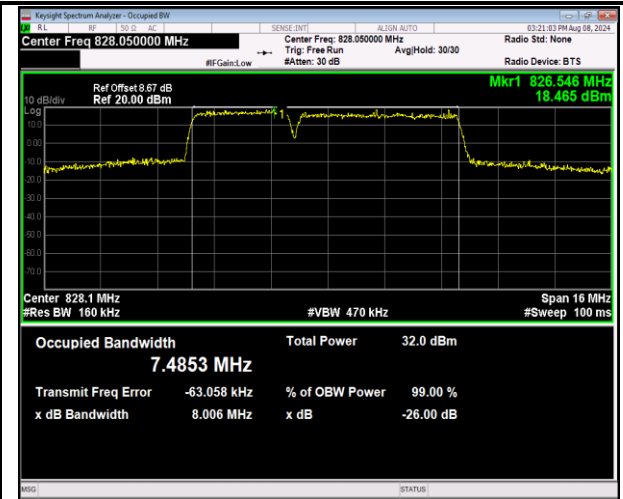

2-2-20MHz-20MHz-64QAM-64QAM-18902-19100-100RB#0-100RB#0-PASS

5-5-3MHz-5MHz-16QAM-16QAM-20416-20455-15RB#0-25RB#0-PASS