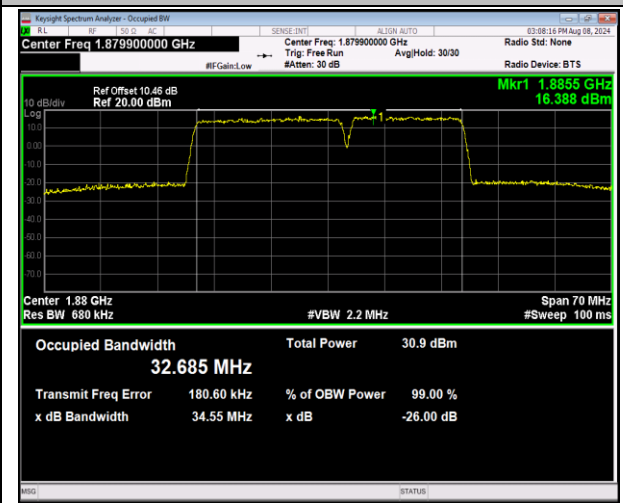

2-2-20MHz-15MHz-16QAM-16QAM-18700-18871-100RB#0-75RB#0-PASS

2-2-20MHz-15MHz-QPSK-QPSK-18826-18997-100RB#0-75RB#0-PASS