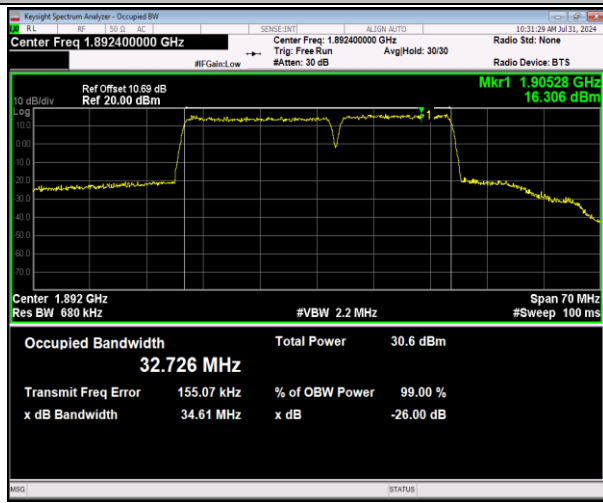

2-2-20MHz-15MHz-QPSK-QPSK-18951-19122-100RB#0-75RB#0-PASS

2-2-20MHz-15MHz-64QAM-64QAM-18951-19122-100RB#0-75RB#0-PASS