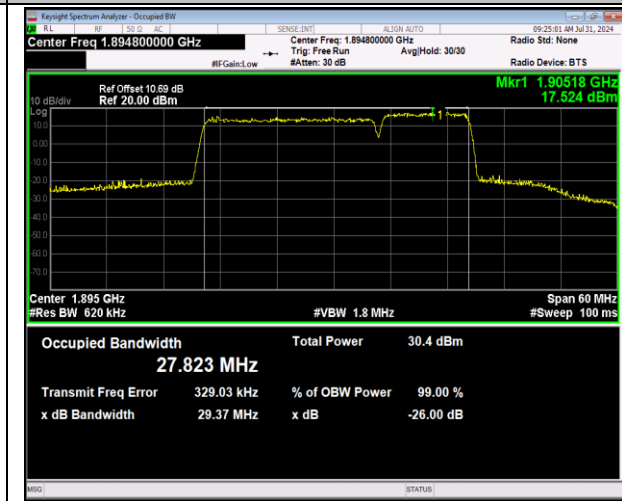

2-2-20MHz-10MHz-QPSK-QPSK-19001-19145-100RB#0-50RB#0-PASS

2-2-20MHz-10MHz-64QAM-64QAM-19001-19145-100RB#0-50RB#0-PASS