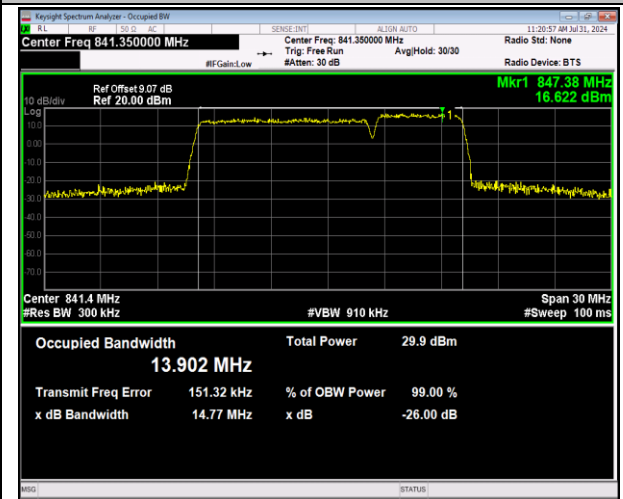

5-5-10MHz-5MHz-QPSK-QPSK-20550-20622-50RB#0-25RB#0-PASS

5-5-10MHz-5MHz-64QAM-64QAM-20550-20622-50RB#0-25RB#0-PASS