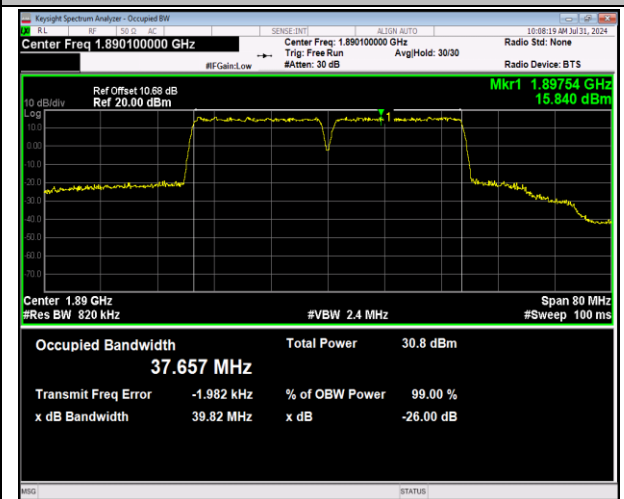

2-2-20MHz-20MHz-QPSK-QPSK-18902-19100-100RB#0-100RB#0-PASS

2-2-20MHz-20MHz-64QAM-64QAM-18902-19100-100RB#0-100RB#0-PASS