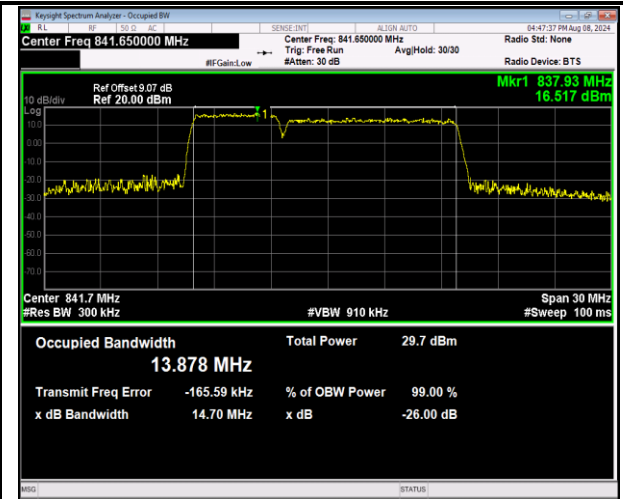

5-5-5MHz-10MHz-64QAM-64QAM-20478-20550-25RB#0-50RB#0-PASS

5-5-5MHz-10MHz-16QAM-16QAM-20528-20600-25RB#0-50RB#0-PASS