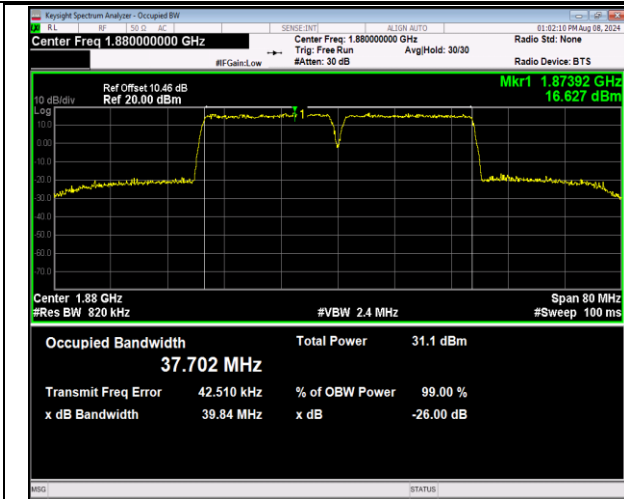

2-2-20MHz-20MHz-16QAM-16QAM-18700-18898-100RB#0-100RB#0-PASS

2-2-20MHz-20MHz-QPSK-QPSK-18801-18999-100RB#0-100RB#0-PASS