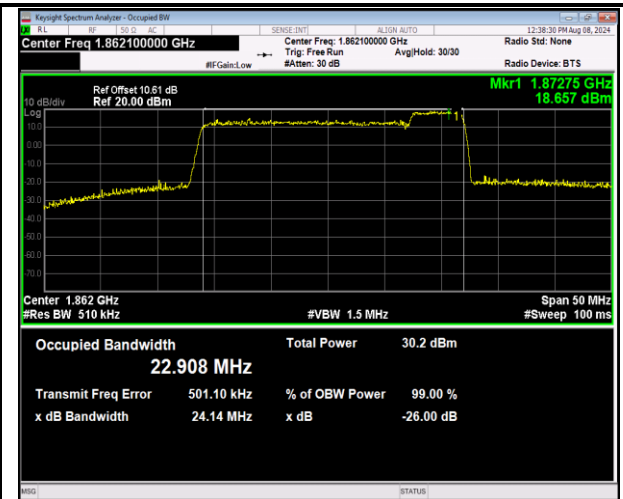

2-2-20MHz-5MHz-QPSK-QPSK-18700-18817-100RB#0-2  
5RB#0-PASS

2-2-20MHz-5MHz-16QAM-16QAM-18700-18817-100RB  
#0-25RB#0-PASS

2-2-20MHz-5MHz-64QAM-64QAM-18700-18817-100RB#0-25RB#0-PASS

2-2-20MHz-5MHz-QPSK-QPSK-18875-18992-100RB#0-25RB#0-PASS