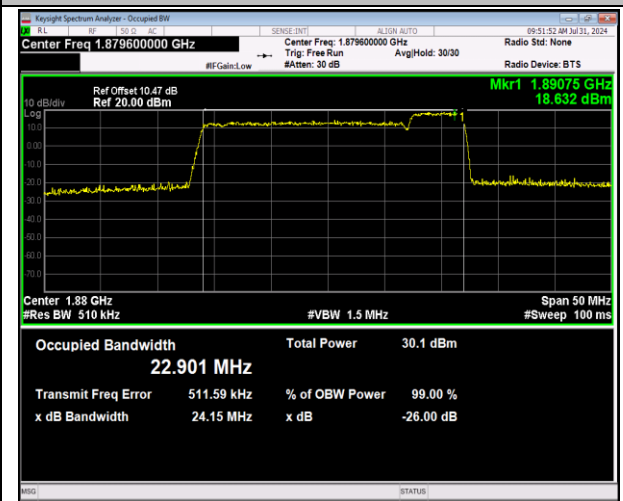

2-2-20MHz-5MHz-QPSK-QPSK-18875-18992-100RB#0-25RB#0-PASS

2-2-20MHz-5MHz-64QAM-64QAM-18875-18992-100RB #0-25RB#0-PASS