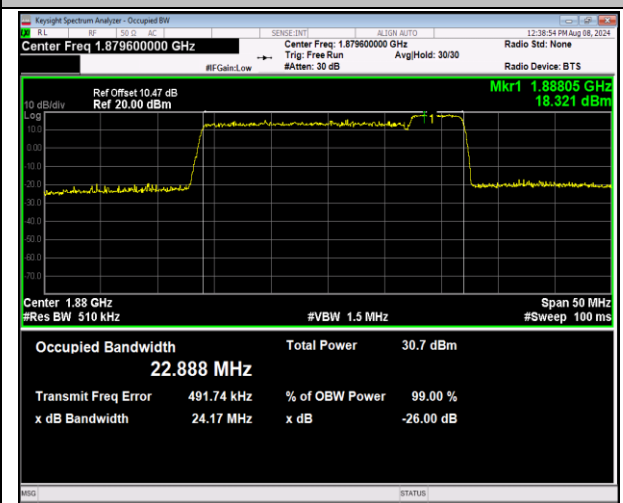

2-2-20MHz-5MHz-QPSK-QPSK-18700-18817-100RB#0-2  
5RB#0-PASS

2-2-20MHz-5MHz-16QAM-16QAM-18700-18817-100RB  
#0-25RB#0-PASS

2-2-20MHz-5MHz-64QAM-64QAM-18700-18817-100RB#0-25RB#0-PASS

2-2-20MHz-5MHz-QPSK-QPSK-18875-18992-100RB#0-25RB#0-PASS