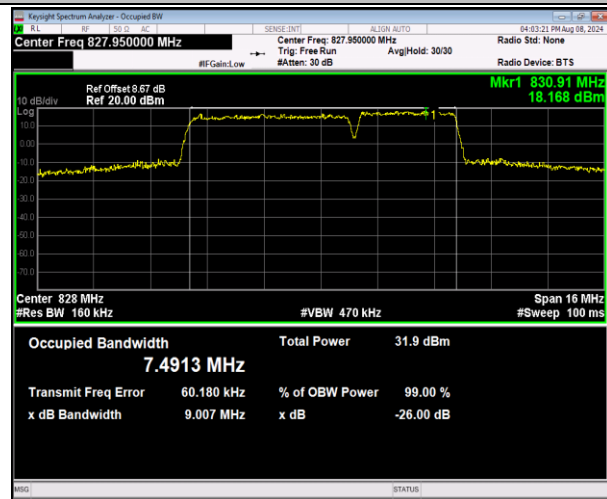

5-5-3MHz-5MHz-64QAM-64QAM-20586-20625-15RB#0-2
5RB#0-PASS

5-5-5MHz-3MHz-16QAM-16QAM-20425-20464-25RB#0-1
5RB#0-PASS