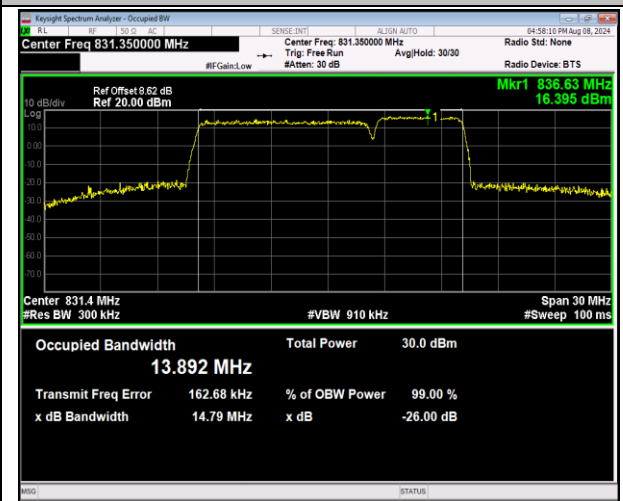

5-5-5MHz-10MHz-16QAM-16QAM-20528-20600-25RB#0-50RB#0-PASS

5-5-10MHz-5MHz-QPSK-QPSK-20450-20522-50RB#0-2 5RB#0-PASS