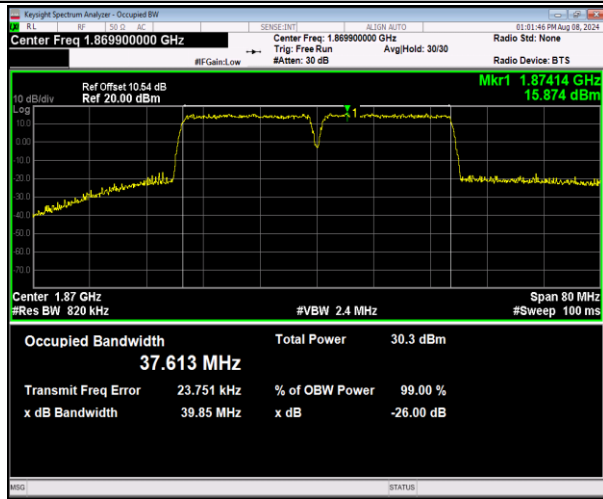

2-2-20MHz-15MHz-QPSK-QPSK-18951-19122-100RB#0-75RB#0-PASS

2-2-20MHz-15MHz-16QAM-16QAM-18951-19122-100RB#0-75RB#0-PASS

2-2-20MHz-15MHz-64QAM-64QAM-18951-19122-100RB#0-75RB#0-PASS

2-2-20MHz-20MHz-QPSK-QPSK-18700-18898-100RB#0-100RB#0-PASS