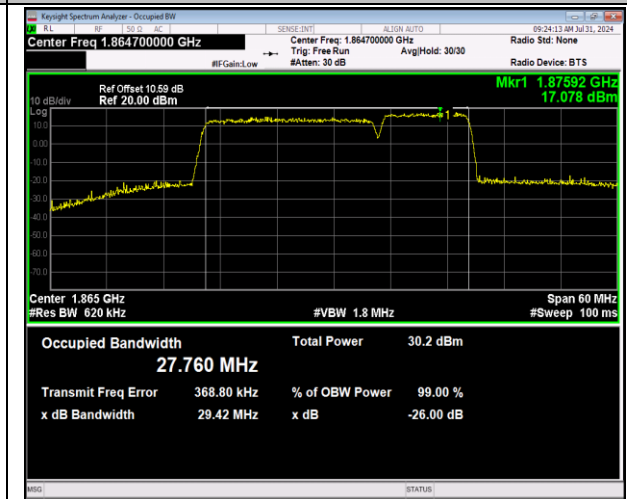

2-2-20MHz-10MHz-QPSK-QPSK-18700-18844-100RB#
0-50RB#0-PASS

2-2-20MHz-10MHz-64QAM-64QAM-18700-18844-100R
B#0-50RB#0-PASS