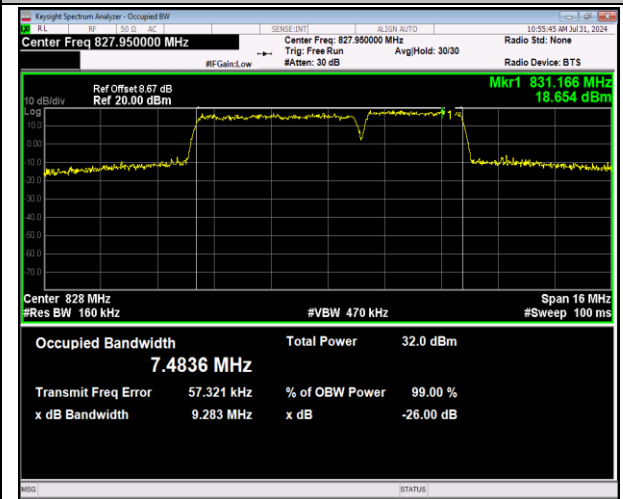

5-5-5MHz-3MHz-QPSK-QPSK-20425-20464-25RB#0-15
RB#0-PASS

5-5-5MHz-3MHz-64QAM-64QAM-20425-20464-25RB#0-80
-15RB#0-PASS