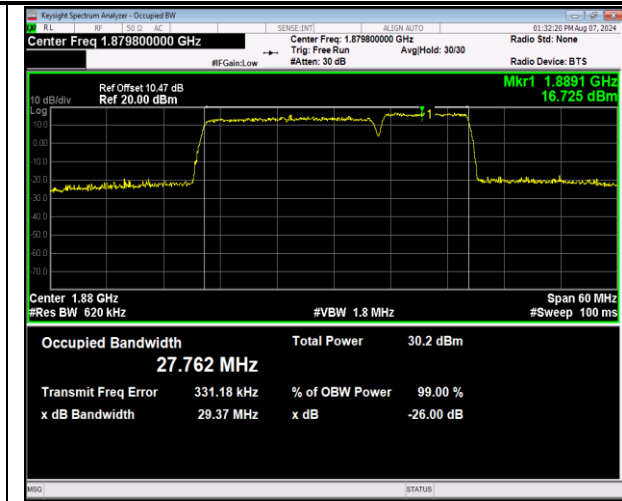

2-2-20MHz-10MHz-64QAM-64QAM-18700-18844-100R
B#0-50RB#0-PASS

2-2-20MHz-10MHz-16QAM-16QAM-18851-18995-100RB#0-50RB#0-PASS