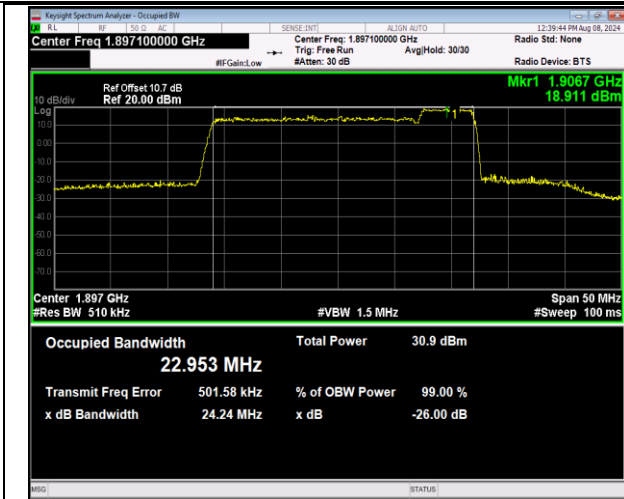

2-2-20MHz-5MHz-16QAM-16QAM-18875-18992-100RB#0-25RB#0-PASS

2-2-20MHz-5MHz-QPSK-QPSK-19050-19167-100RB#0-2
5RB#0-PASS