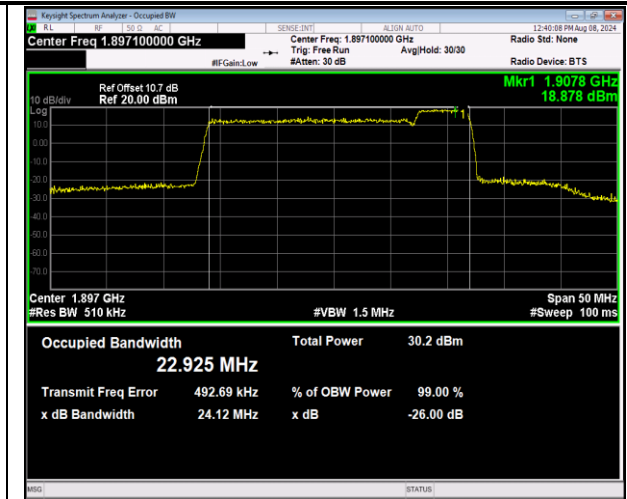

2-2-20MHz-5MHz-64QAM-64QAM-18875-18992-100RB #0-25RB#0-PASS

2-2-20MHz-5MHz-16QAM-16QAM-19050-19167-100RB
#0-25RB#0-PASS