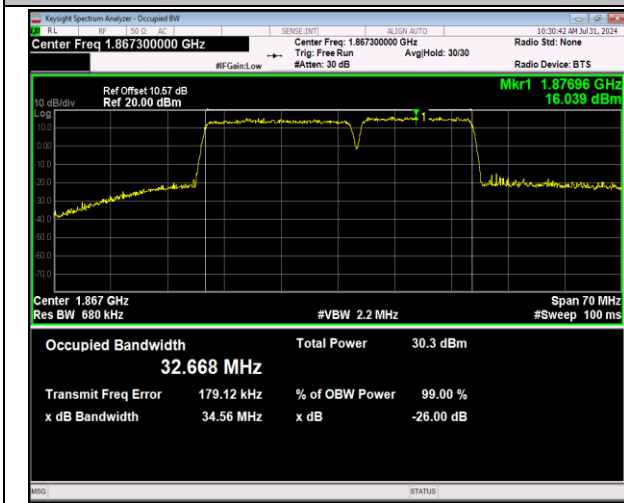

2-2-20MHz-10MHz-16QAM-16QAM-19001-19145-100RB#0-50RB#0-PASS

2-2-20MHz-10MHz-64QAM-64QAM-19001-19145-100RB#0-50RB#0-PASS

2-2-20MHz-15MHz-QPSK-QPSK-18700-18871-100RB#0-75RB#0-PASS

2-2-20MHz-15MHz-16QAM-16QAM-18700-18871-100RB#0-75RB#0-PASS