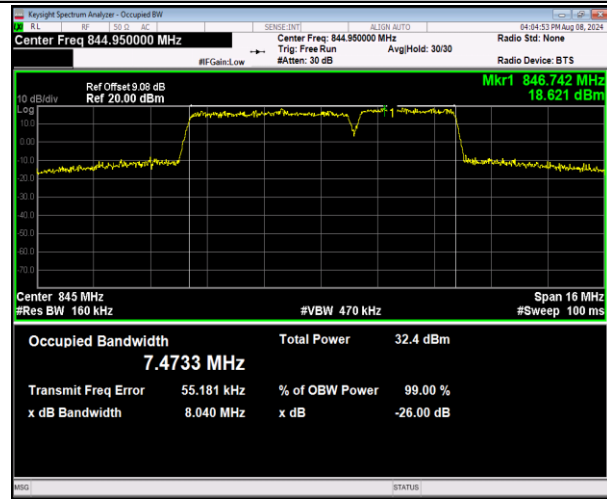

5-5-5MHz-3MHz-QPSK-QPSK-20510-20549-25RB#0-15  
 RB#0-PASS

5-5-5MHz-3MHz-16QAM-16QAM-20510-20549-25RB#0-15  
 -15RB#0-PASS

5-5-5MHz-3MHz-64QAM-64QAM-20510-20549-25RB#0-15  
 5RB#0-PASS

5-5-5MHz-3MHz-QPSK-QPSK-20595-20634-25RB#0-15  
 RB#0-PASS