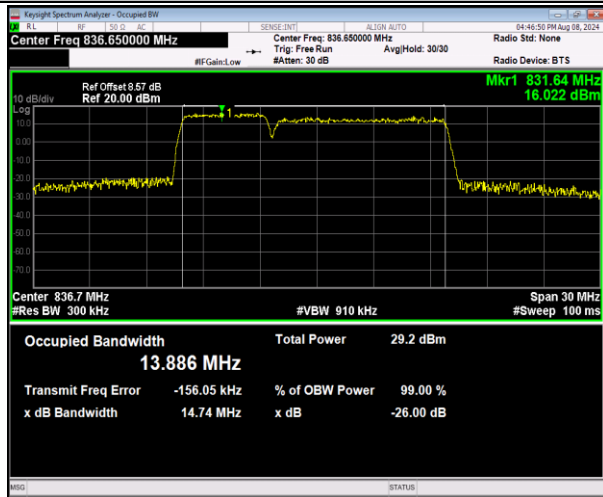

5-5-5MHz-10MHz-64QAM-64QAM-20428-20500-25RB#0-50RB#0-PASS

5-5-5MHz-10MHz-16QAM-16QAM-20478-20550-25RB#0-50RB#0-PASS