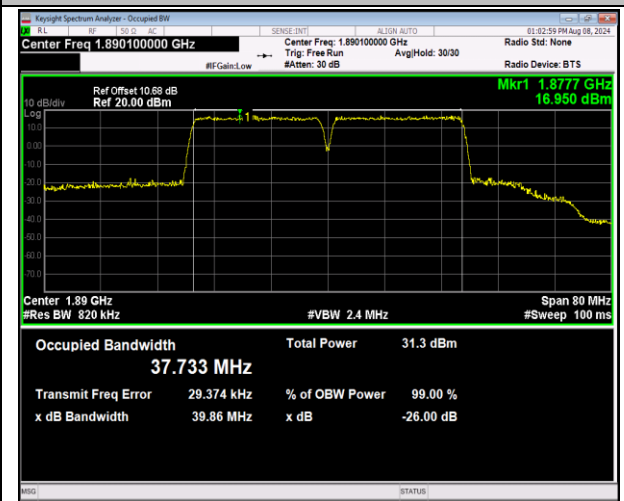

2-2-20MHz-20MHz-16QAM-16QAM-18801-18999-100RB#0-100RB#0-PASS

2-2-20MHz-20MHz-QPSK-QPSK-18902-19100-100RB#0-100RB#0-PASS