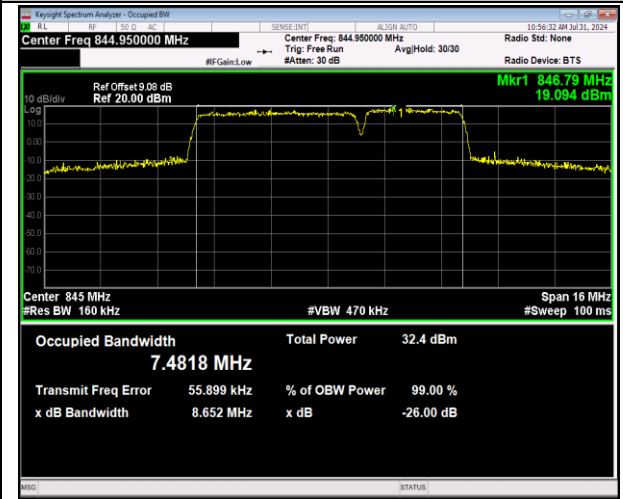

5-5-5MHz-3MHz-QPSK-QPSK-20595-20634-25RB#0-15
RB#0-PASS

5-5-5MHz-3MHz-64QAM-64QAM-20595-20634-25RB#0-15
-15RB#0-PASS