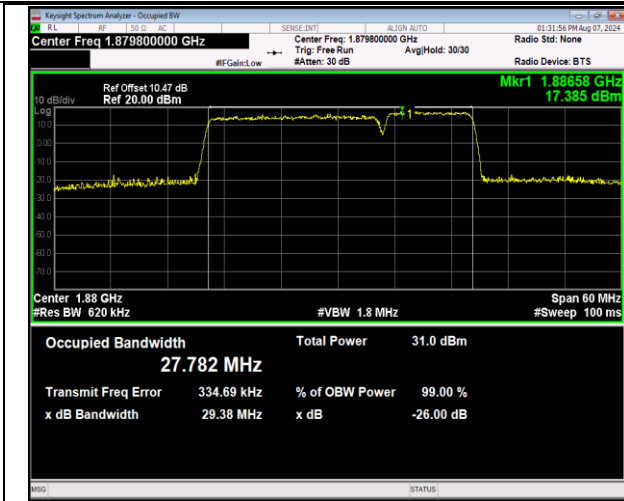

2-2-20MHz-10MHz-16QAM-16QAM-18700-18844-100RB
#0-50RB#0-PASS

2-2-20MHz-10MHz-QPSK-QPSK-18851-18995-100RB#0-50RB#0-PASS