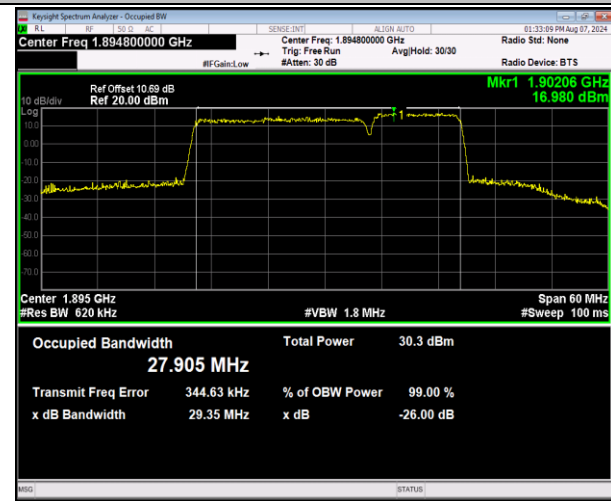

2-2-20MHz-10MHz-64QAM-64QAM-18851-18995-100RB#0-50RB#0-PASS

2-2-20MHz-10MHz-16QAM-16QAM-19001-19145-100RB#0-50RB#0-PASS