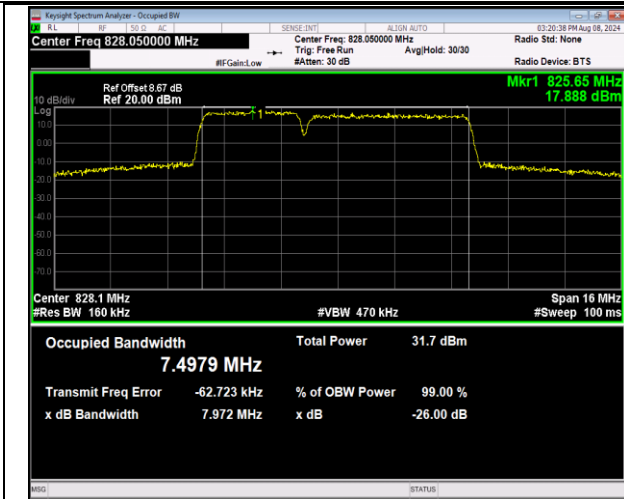

2-2-20MHz-20MHz-64QAM-64QAM-18801-18999-100RB#0-100RB#0-PASS

2-2-20MHz-20MHz-QPSK-QPSK-18902-19100-100RB#0-100RB#0-PASS

2-2-20MHz-20MHz-16QAM-16QAM-18902-19100-100RB#0-100RB#0-PASS

2-2-20MHz-20MHz-64QAM-64QAM-18902-19100-100RB#0-100RB#0-PASS