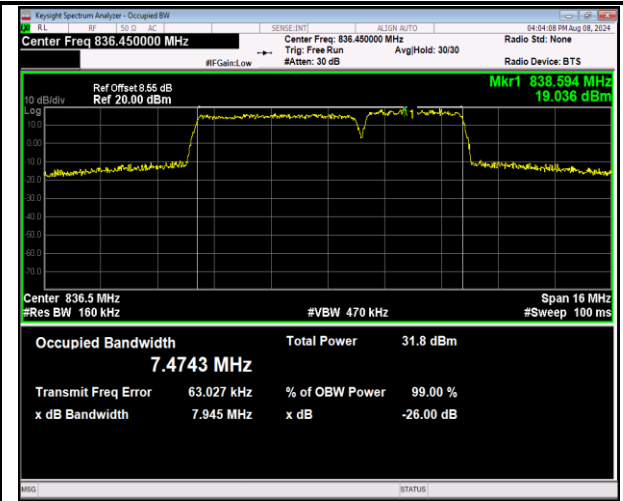

5-5-5MHz-3MHz-64QAM-64QAM-20425-20464-25RB#0-80
-15RB#0-PASS

5-5-5MHz-3MHz-16QAM-16QAM-20510-20549-25RB#0-15
-15RB#0-PASS