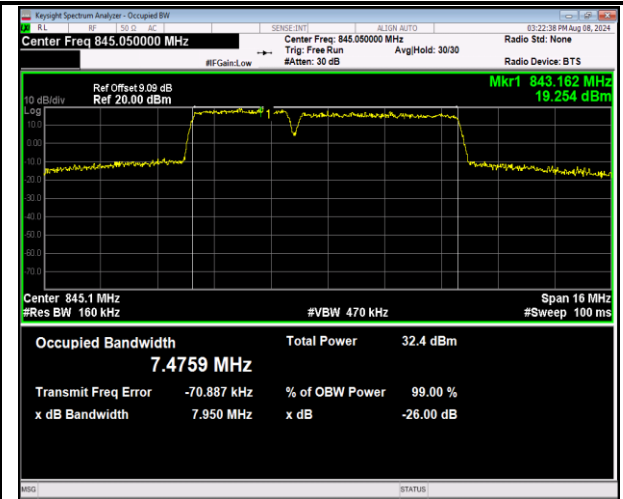

5-5-3MHz-5MHz-64QAM-64QAM-20501-20540-15RB#0-25RB#0-PASS

5-5-3MHz-5MHz-16QAM-16QAM-20586-20625-15RB#0-80
-25RB#0-PASS