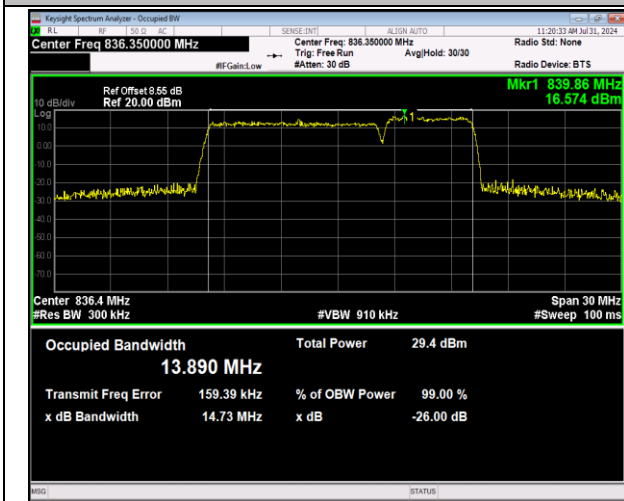

5-5-10MHz-5MHz-16QAM-16QAM-20450-20522-50RB#0-25RB#0-PASS

5-5-10MHz-5MHz-64QAM-64QAM-20450-20522-50RB#0-25RB#0-PASS

5-5-10MHz-5MHz-QPSK-QPSK-20500-20572-50RB#0-25 RB#0-PASS

5-5-10MHz-5MHz-16QAM-16QAM-20500-20572-50RB#0-25RB#0-PASS