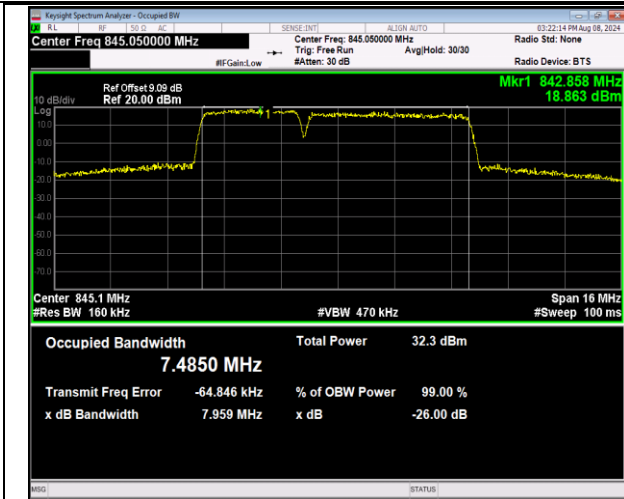

5-5-3MHz-5MHz-16QAM-16QAM-20501-20540-15RB#0-25RB#0-PASS

5-5-3MHz-5MHz-QPSK-QPSK-20586-20625-15RB#0-25
RB#0-PASS