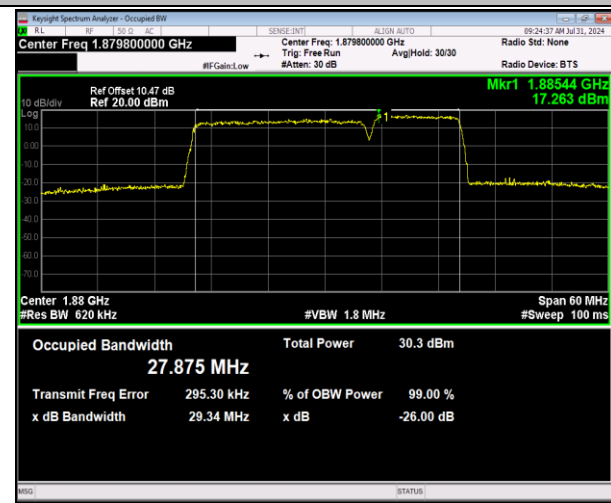

2-2-20MHz-10MHz-QPSK-QPSK-18851-18995-100RB#0-50RB#0-PASS

2-2-20MHz-10MHz-64QAM-64QAM-18851-18995-100RB#0-50RB#0-PASS