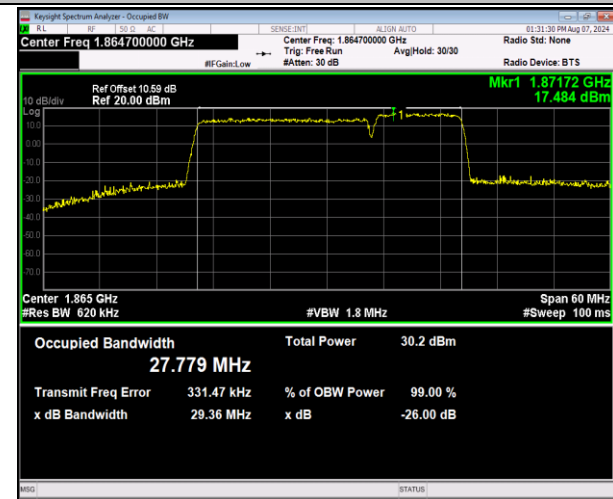

2-2-20MHz-5MHz-64QAM-64QAM-19050-19167-100RB#
0-25RB#0-PASS

2-2-20MHz-10MHz-16QAM-16QAM-18700-18844-100RB
#0-50RB#0-PASS