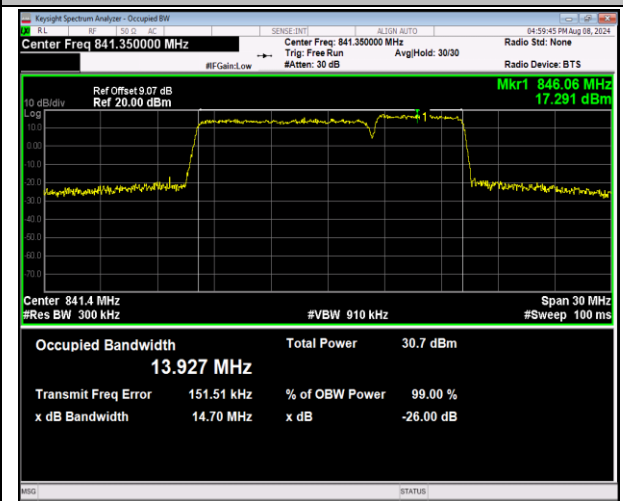

5-5-10MHz-5MHz-16QAM-16QAM-20500-20572-50RB#0-25RB#0-PASS

5-5-10MHz-5MHz-QPSK-QPSK-20550-20622-50RB#0-25RB#0-PASS