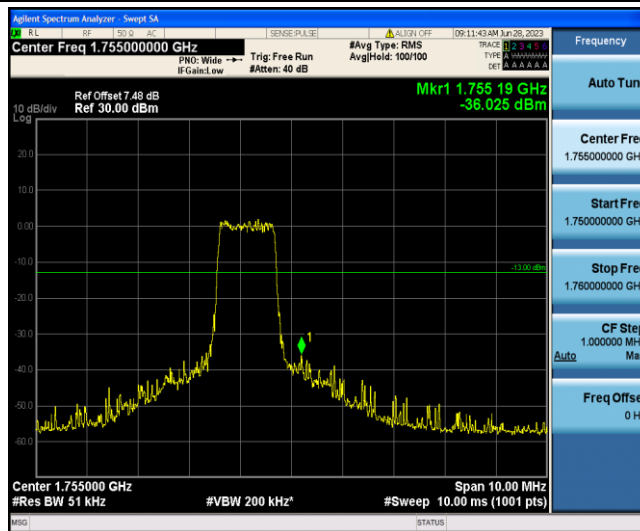

Band4-1.4MHz-16QAM-20393-6-0-High--33.04-PASS

Band4-3MHz-QPSK-19965-1-0-Low--36.33-PASS

Band4-3MHz-QPSK-19965-6-0-Low--36.55-PASS

Band4-3MHz-QPSK-20385-1-5-High--35.04-PASS

Band4-3MHz-QPSK-20385-6-0-High--36.02-PASS