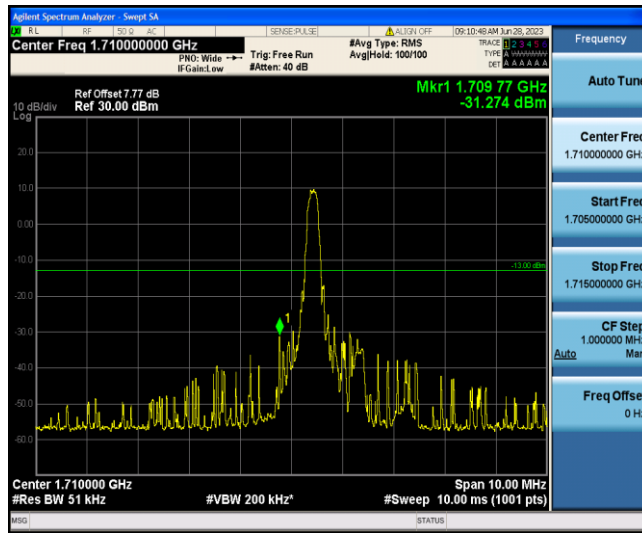

Band4-1.4MHz-16QAM-20393-6-0-High--33.04-PASS

Band4-3MHz-QPSK-19965-1-0-Low--36.33-PASS

Band4-3MHz-QPSK-19965-6-0-Low--36.55-PASS

Band4-3MHz-QPSK-20385-1-5-High--35.04-PASS

Band4-3MHz-QPSK-20385-6-0-High--36.02-PASS