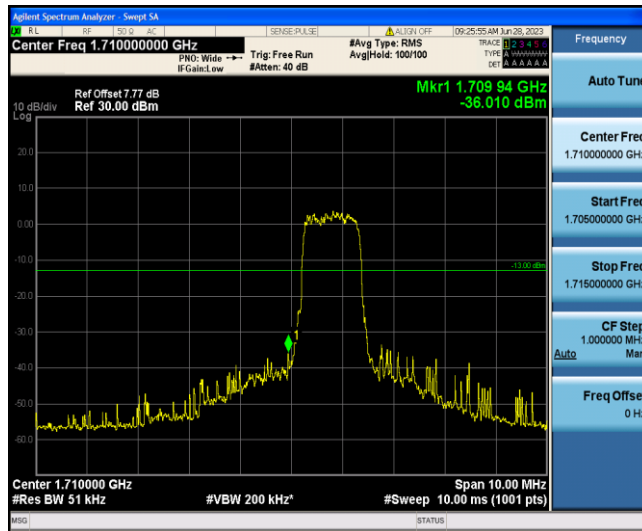

Band4-3MHz-16QAM-19965-1-0-Low--31.27-PASS

Band4-3MHz-16QAM-19965-6-0-Low--37.85-PASS

Band4-3MHz-16QAM-20385-1-5-High--36.90-PASS

Band4-3MHz-16QAM-20385-6-0-High--34.86-PASS

Band4-5MHz-QPSK-19975-1-0-Low--29.94-PASS