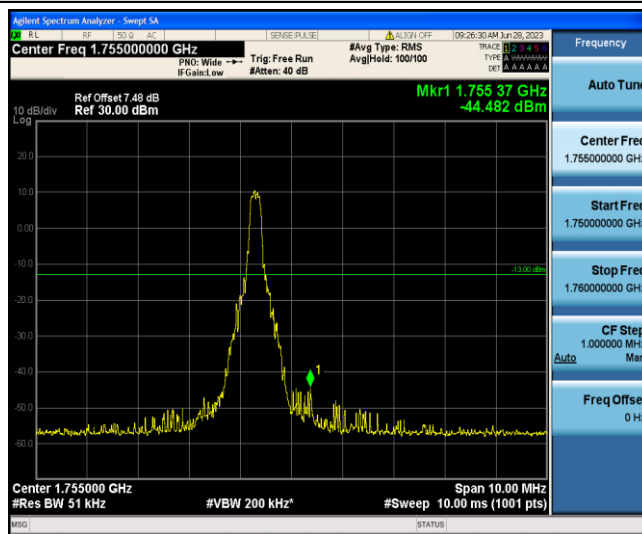

Band4-5MHz-QPSK-19975-6-0-Low--36.01-PASS

Band4-5MHz-QPSK-20375-1-5-High--30.64-PASS

Band4-5MHz-QPSK-20375-6-0-High--33.62-PASS

Band4-5MHz-16QAM-19975-1-0-Low--30.84-PASS

Band4-5MHz-16QAM-19975-6-0-Low--35.52-PASS