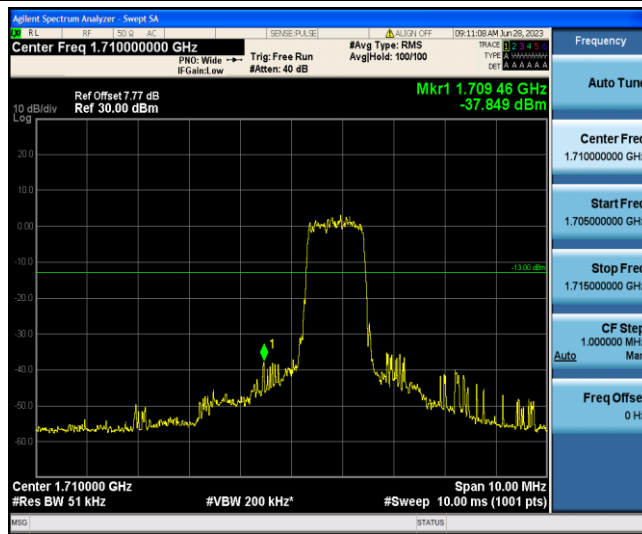

Band4-3MHz-16QAM-19965-1-0-Low--31.27-PASS

Band4-3MHz-16QAM-19965-6-0-Low--37.85-PASS