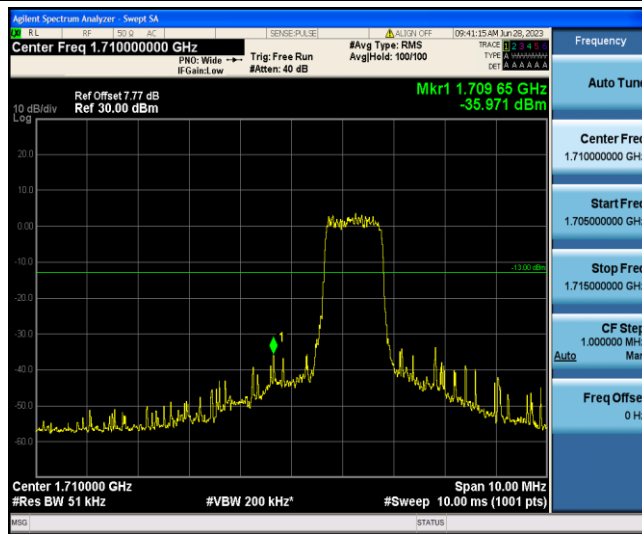

Band4-10MHz-QPSK-20000-1-0-Low--35.08-PASS

Band4-10MHz-QPSK-20000-6-0-Low--35.97-PASS