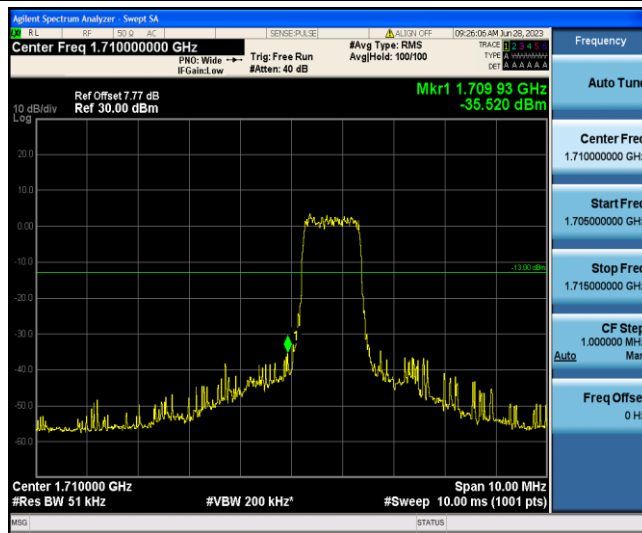

Band4-5MHz-QPSK-19975-6-0-Low--36.01-PASS

Band4-5MHz-QPSK-20375-1-5-High--30.64-PASS

Band4-5MHz-QPSK-20375-6-0-High--33.62-PASS

Band4-5MHz-16QAM-19975-1-0-Low--30.84-PASS

Band4-5MHz-16QAM-19975-6-0-Low--35.52-PASS