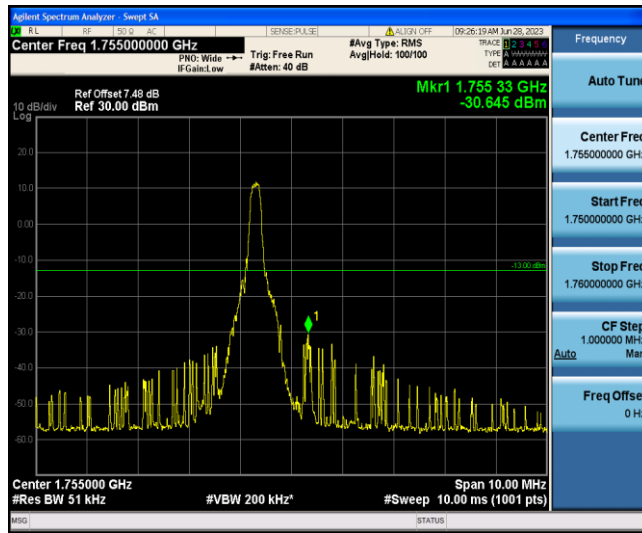

Band4-5MHz-QPSK-19975-6-0-Low--36.01-PASS

Band4-5MHz-QPSK-20375-1-5-High--30.64-PASS