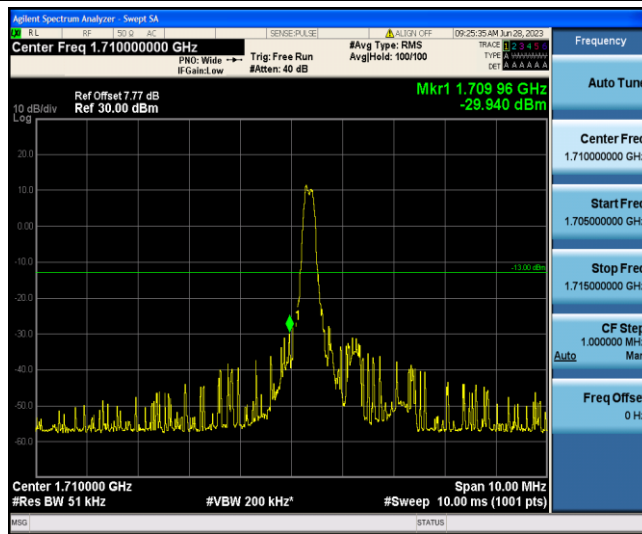

Band4-3MHz-16QAM-19965-1-0-Low--31.27-PASS

Band4-3MHz-16QAM-19965-6-0-Low--37.85-PASS

Band4-3MHz-16QAM-20385-1-5-High--36.90-PASS

Band4-3MHz-16QAM-20385-6-0-High--34.86-PASS

Band4-5MHz-QPSK-19975-1-0-Low--29.94-PASS