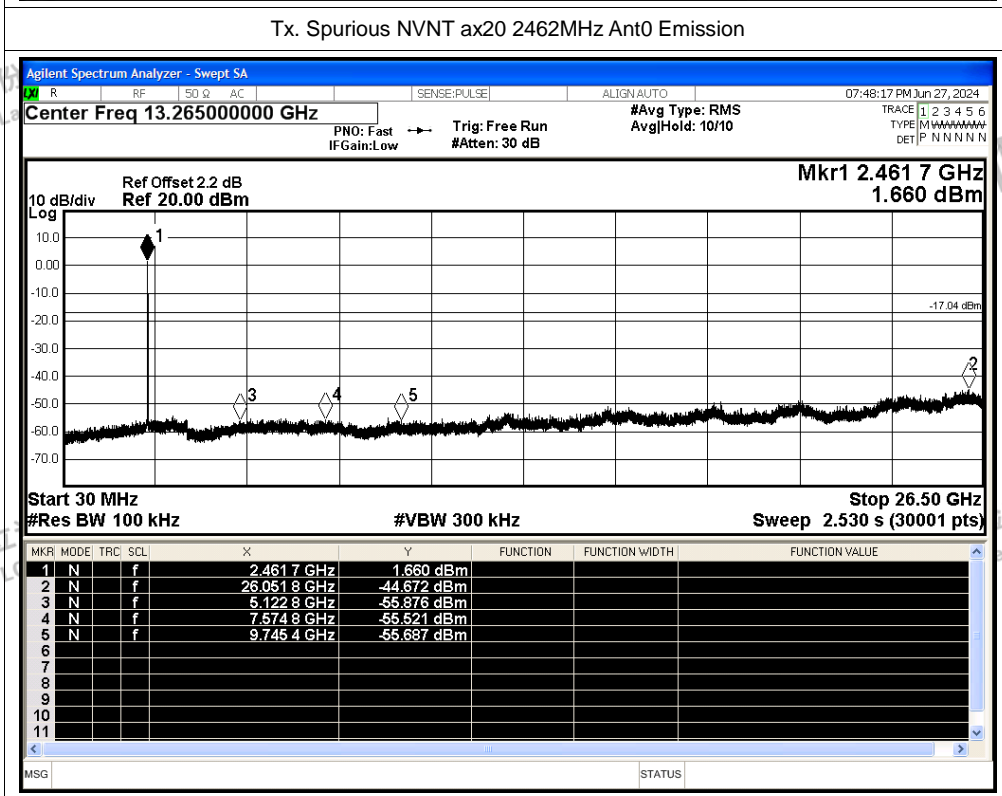

Scan code to check authenticity

Tx. Spurious NVNT ax20 2412MHz Ant0 Emission

Tx. Spurious NVNT ax20 2437MHz Ant0 Ref

Tx. Spurious NVNT ax20 2437MHz Ant0 Emission

Tx. Spurious NVNT ax20 2462MHz Ant0 Ref

Tx. Spurious NVNT ax20 2462MHz Ant0 Emission