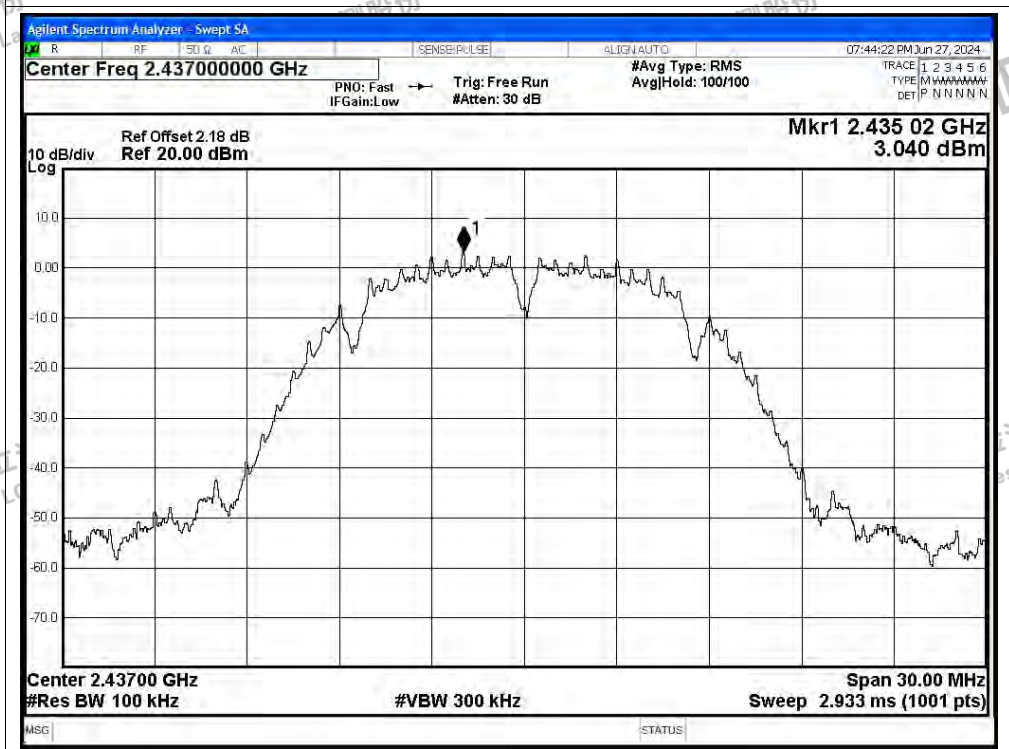

Scan code to check authenticity

Tx. Spurious NVNT ax20 2412MHz Ant0 Emission

Tx. Spurious NVNT ax20 2437MHz Ant0 Ref

Tx. Spurious NVNT ax20 2437MHz Ant0 Emission

Tx. Spurious NVNT ax20 2462MHz Ant0 Ref

Tx. Spurious NVNT ax20 2462MHz Ant0 Emission