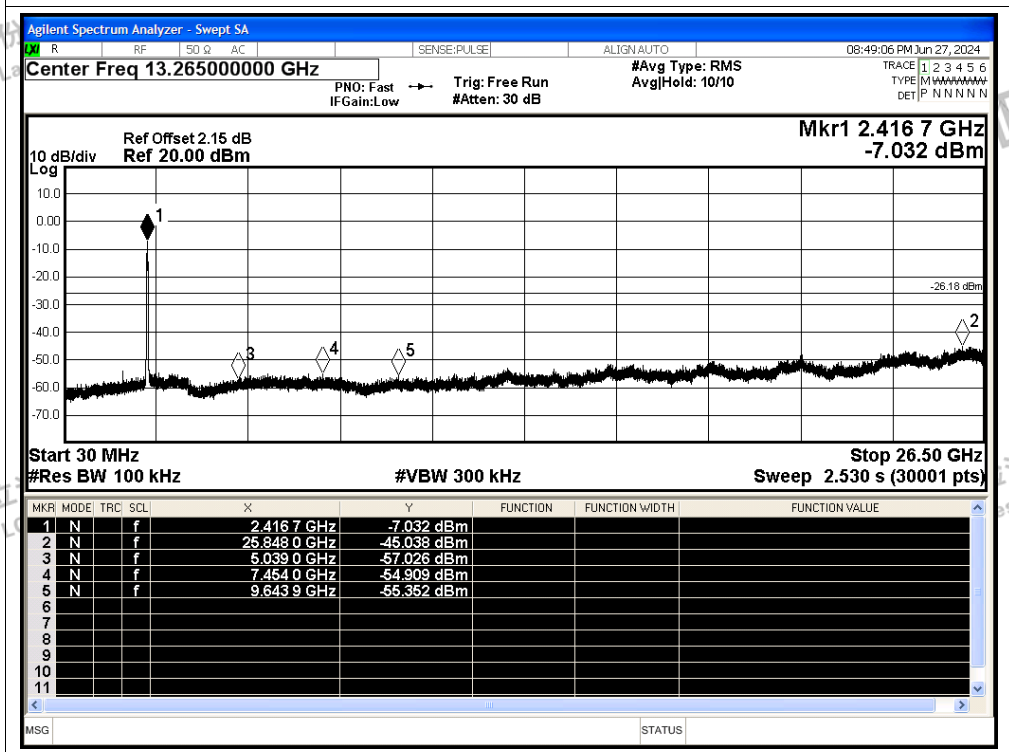

Tel: +(86) 0755-82591330 | E-mail: webmaster@lcs-cert.com | Web: www.lcs-cert.com

Scan code to check authenticity

Tx. Spurious NVNT ax40 2422MHz Ant1 Ref

Tx. Spurious NVNT ax40 2422MHz Ant1 Emission

Tx. Spurious NVNT ax40 2437MHz Ant1 Ref