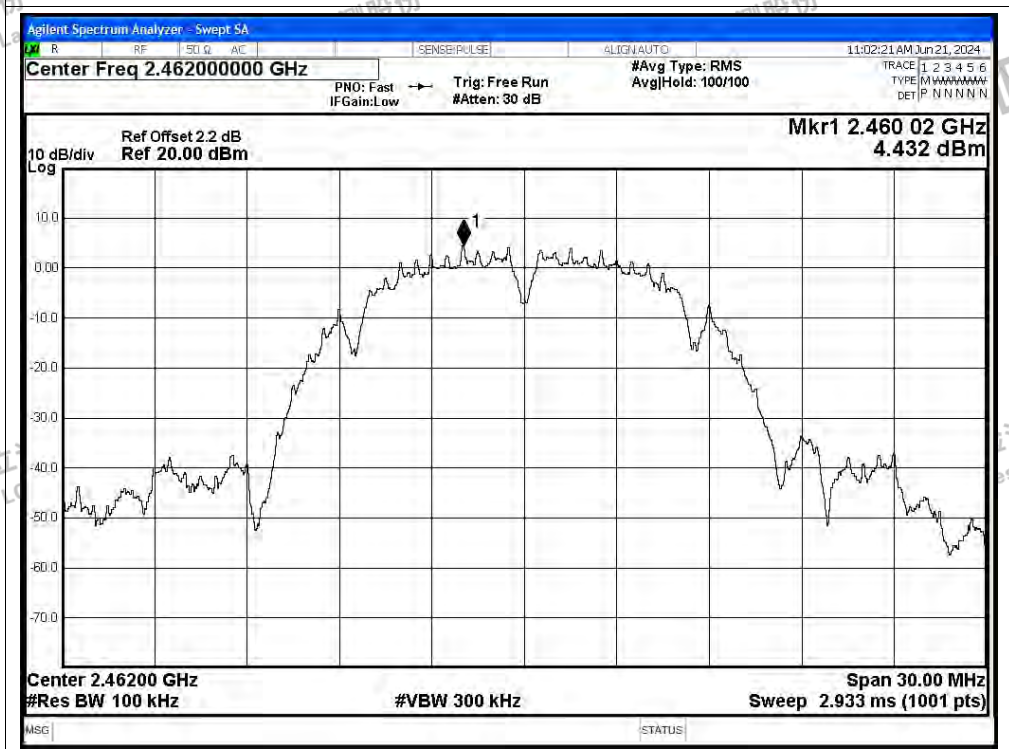

Tel: +(86) 0755-82591330 | E-mail: webmaster@lcs-cert.com | Web: www.lcs-cert.com

Scan code to check authenticity

Tx. Spurious NVNT b 2437MHz Ant1 Ref

Tx. Spurious NVNT b 2437MHz Ant1 Emission

Tx. Spurious NVNT b 2462MHz Ant1 Ref