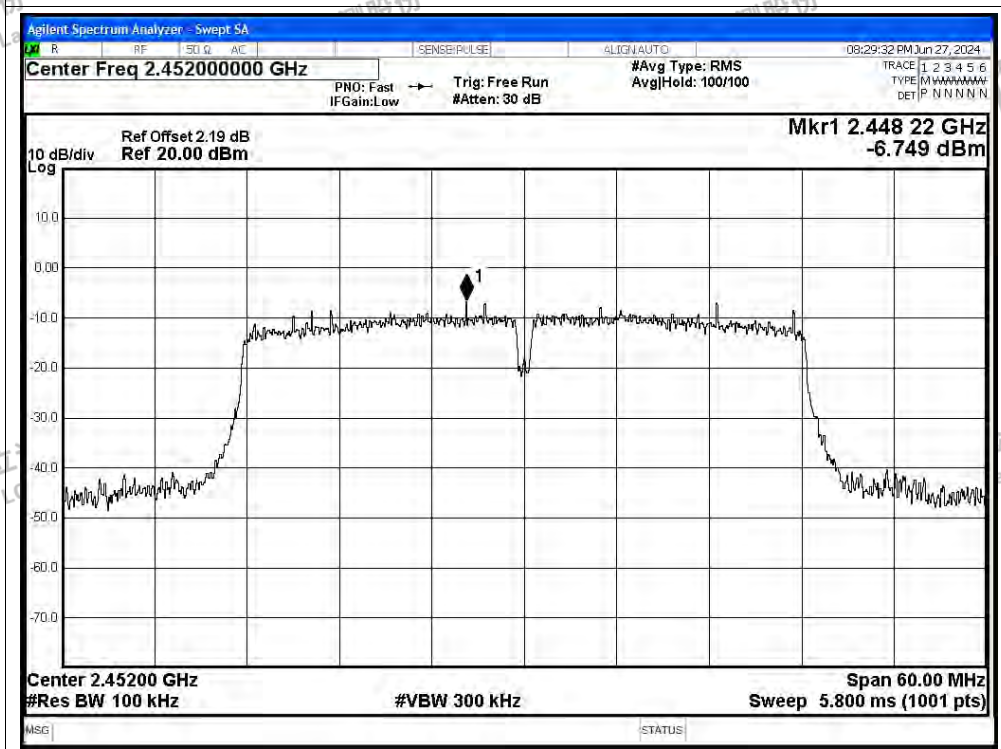

Tx. Spurious NVNT ax40 2452MHz Ant0 Ref