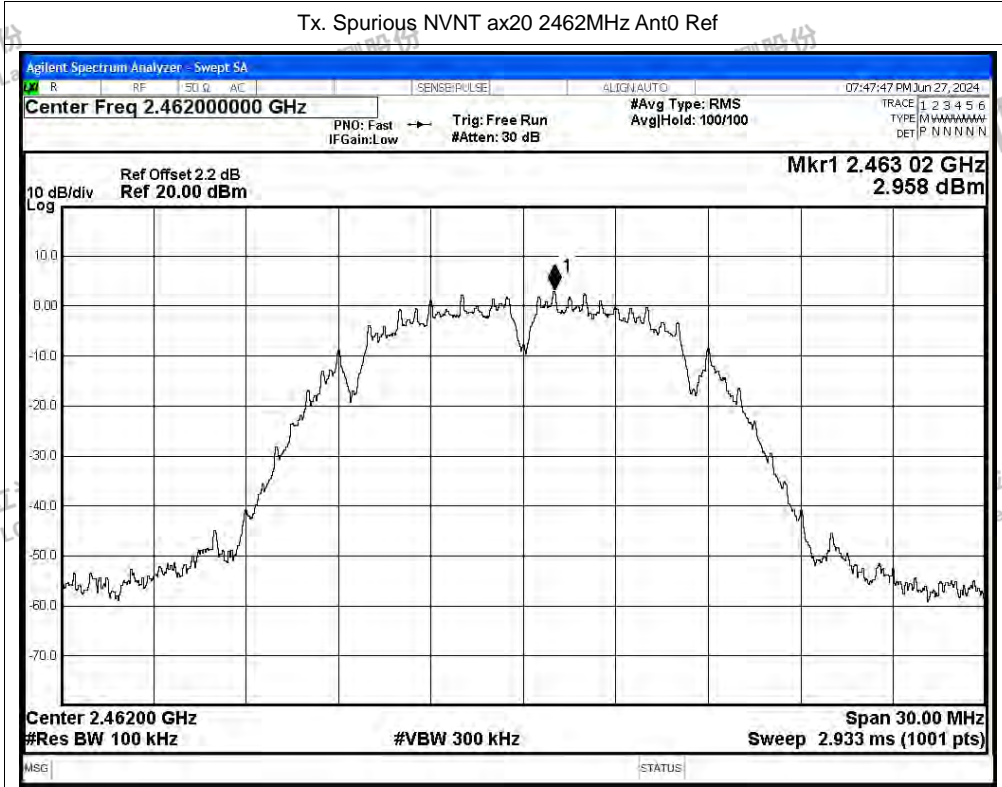

Scan code to check authenticity

Tx. Spurious NVNT ax20 2412MHz Ant0 Emission

Tx. Spurious NVNT ax20 2437MHz Ant0 Ref

Tx. Spurious NVNT ax20 2437MHz Ant0 Emission

Tx. Spurious NVNT ax20 2462MHz Ant0 Ref

Tx. Spurious NVNT ax20 2462MHz Ant0 Emission