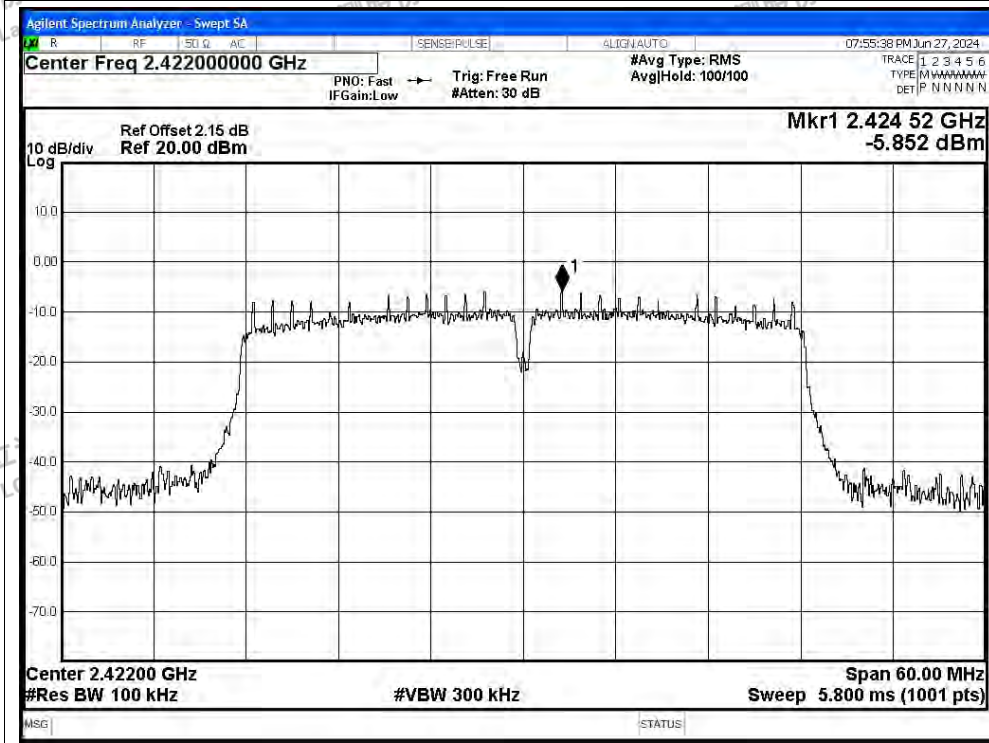

Tx. Spurious NVNT ax40 2422MHz Ant0 Ref