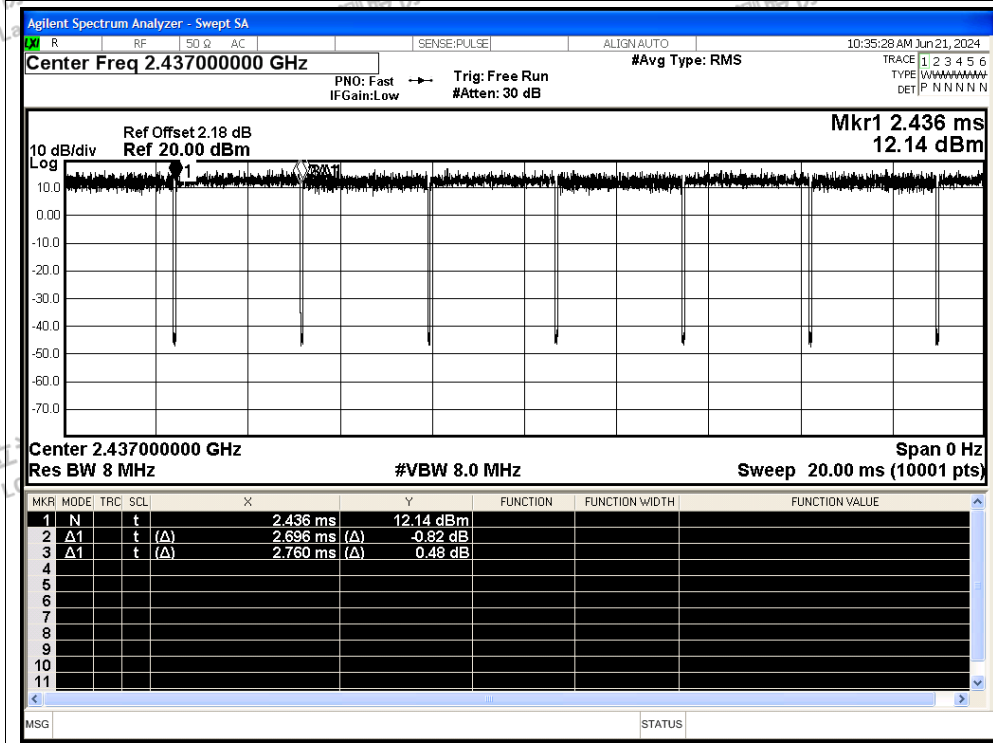

Duty Cycle NVNT g 2437MHz Ant0