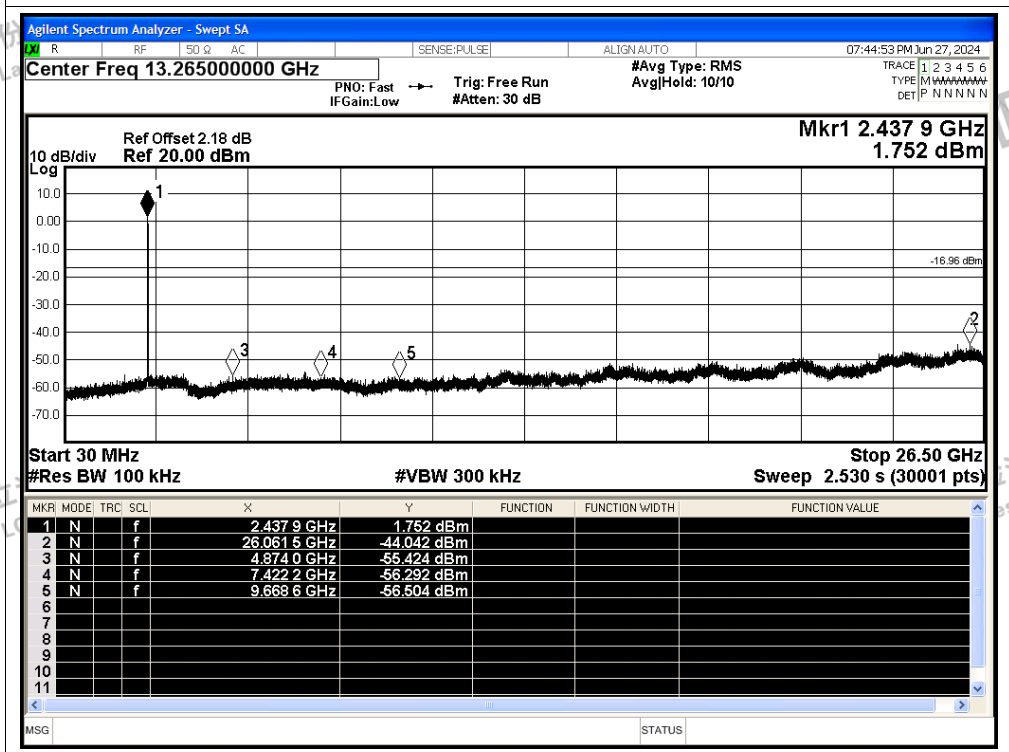

Scan code to check authenticity

Tx. Spurious NVNT ax20 2412MHz Ant0 Emission

Tx. Spurious NVNT ax20 2437MHz Ant0 Ref

Tx. Spurious NVNT ax20 2437MHz Ant0 Emission

Tx. Spurious NVNT ax20 2462MHz Ant0 Ref

Tx. Spurious NVNT ax20 2462MHz Ant0 Emission