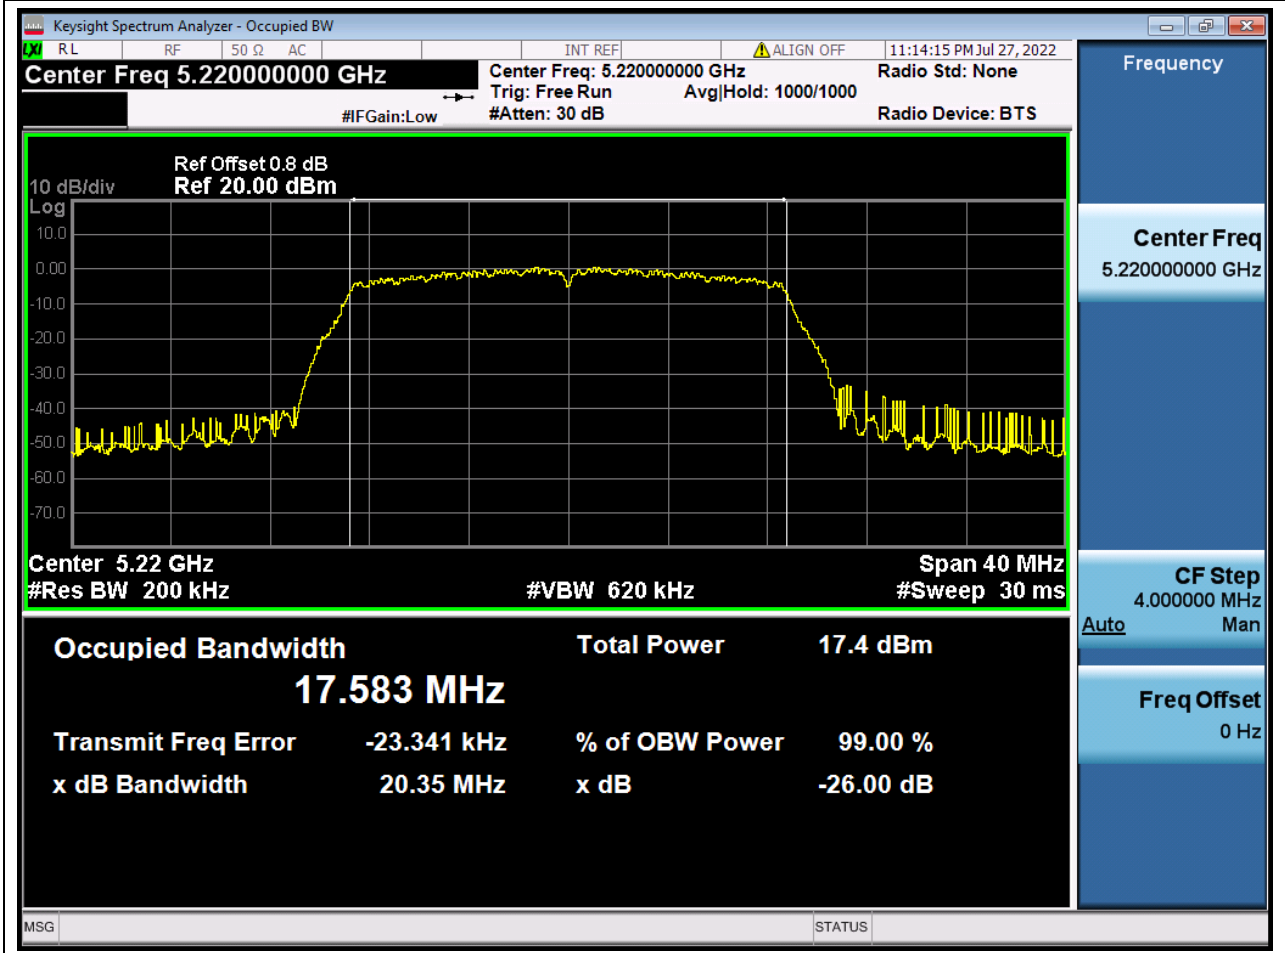

5. 802.11n_20M_U-NII-1_M

5.1. A.2-26dB Bandwidth(NTNV)

Center Frequency (MHz)	XdB Down	RBW (MHz)	Detector	Limit (MHz)	XdB BandWidth (MHz)	Verdict
5220	26	0.2	Peak	0	20.348709	N/A