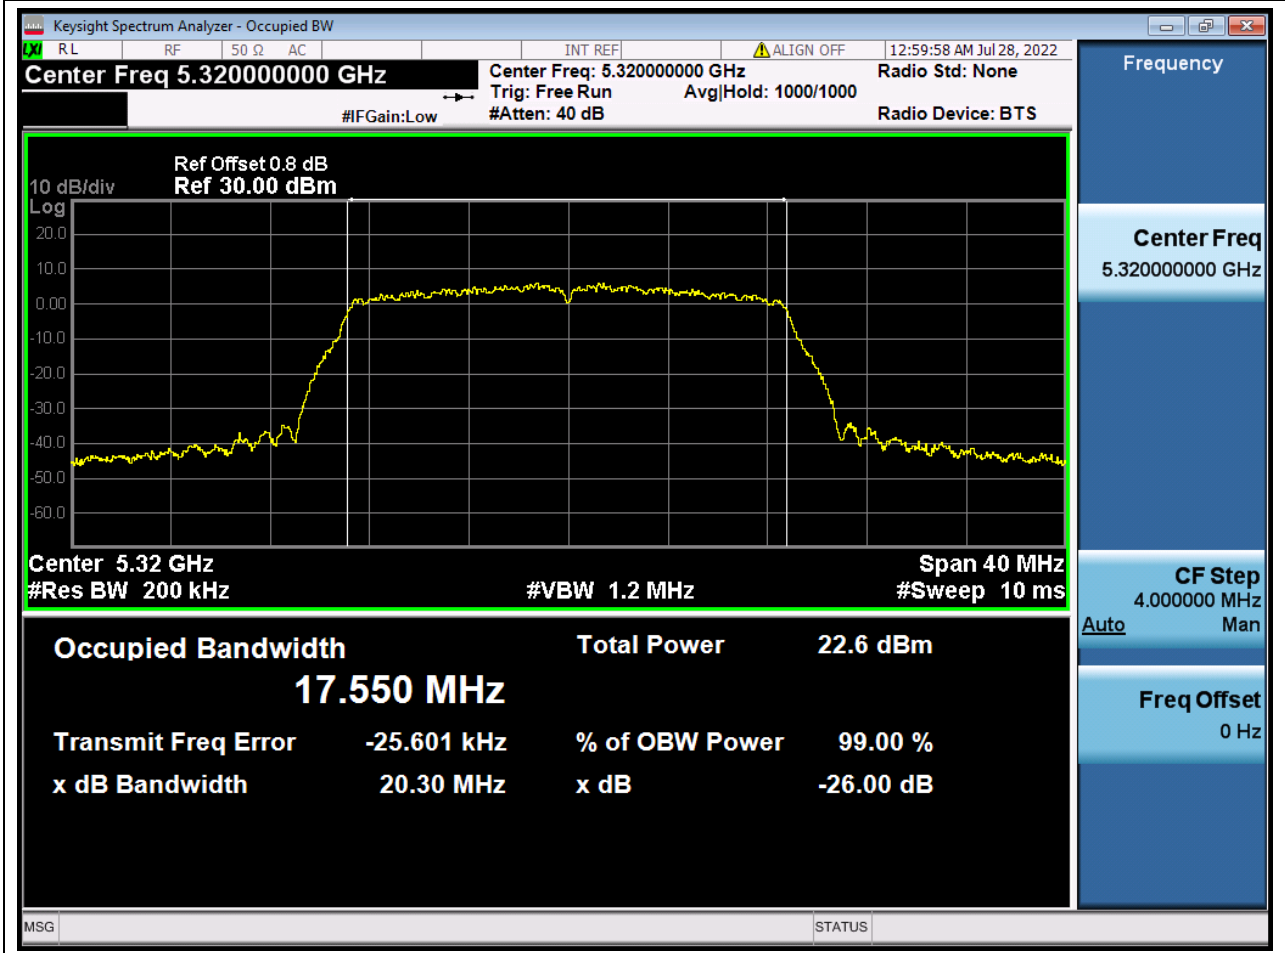

25. 802.11ac_20M_U-NII-2A_H

25.1. A.2.2-99% Bandwidth(NTNV)

Center Frequency (MHz)	OBW Power (%)	RBW (MHz)	Detector	Limit (MHz)	OBW (MHz)	Verdict
5320	99	0.2	Peak	0	17.550263	N/A