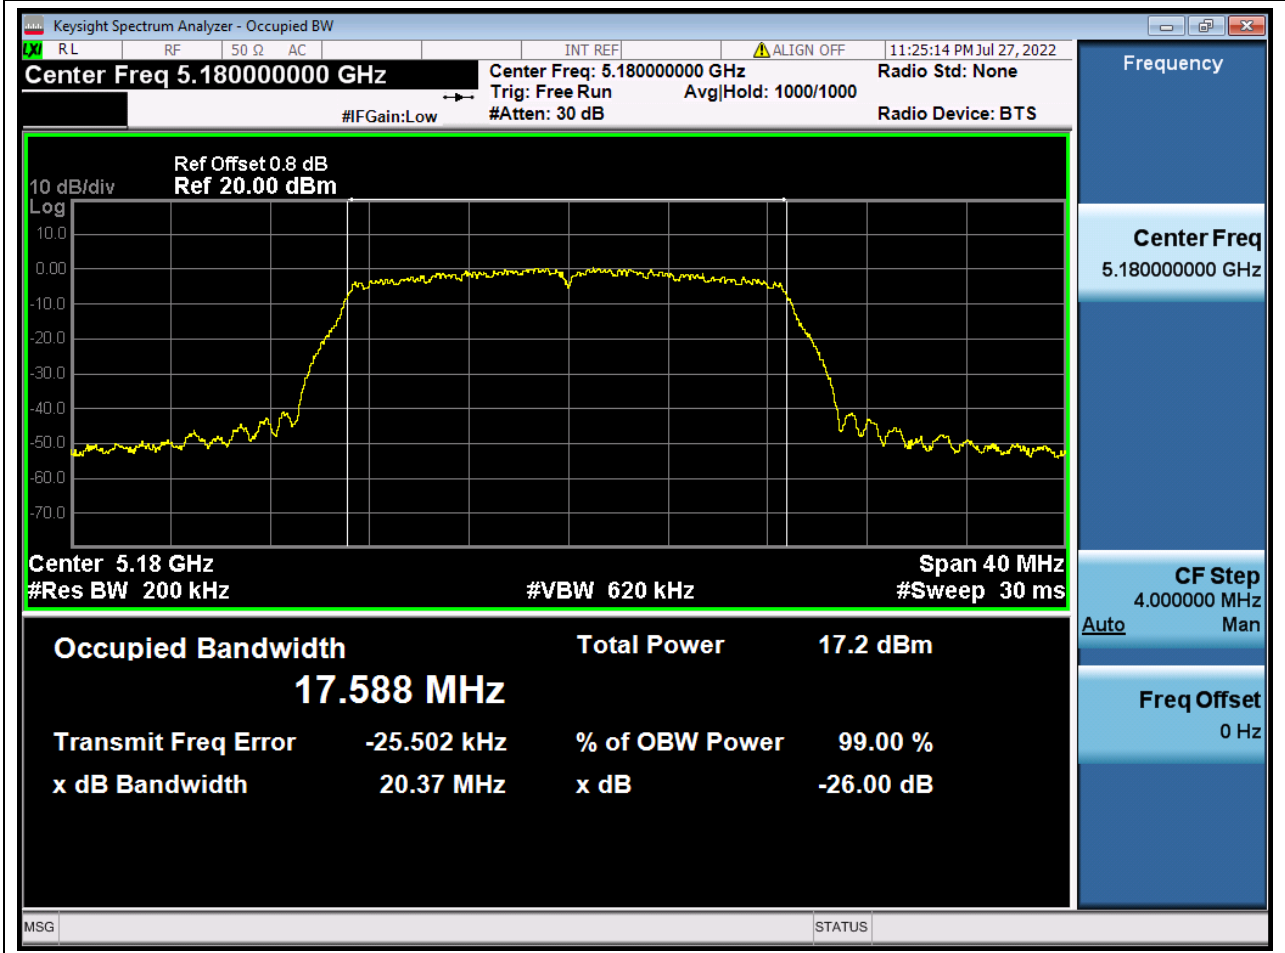

9. 802.11ac_20M_U-NII-1_L

9.1. A.2-26dB Bandwidth(NTNV)

Center Frequency (MHz)	XdB Down	RBW (MHz)	Detector	Limit (MHz)	XdB BandWidth (MHz)	Verdict
5180	26	0.2	Peak	0	20.37006	N/A