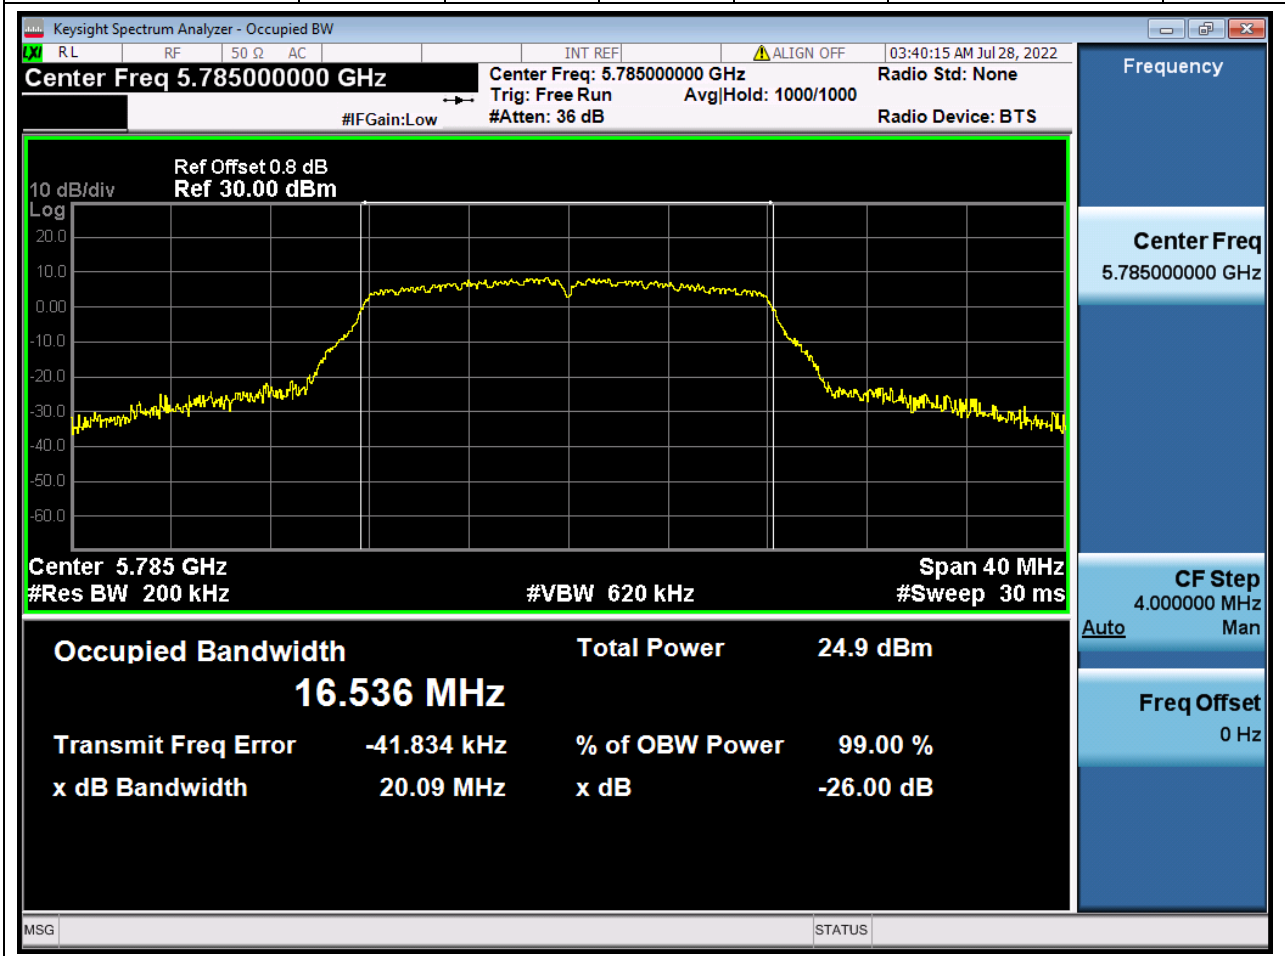

47. 802.11a_20M_U-NII-3_M

47.1. A.2-26dB Bandwidth(NTNV)

Center Frequency (MHz)	XdB Down	RBW (MHz)	Detector	Limit (MHz)	XdB BandWidth (MHz)	Verdict
5785	26	0.2	Peak	0	20.092584	N/A