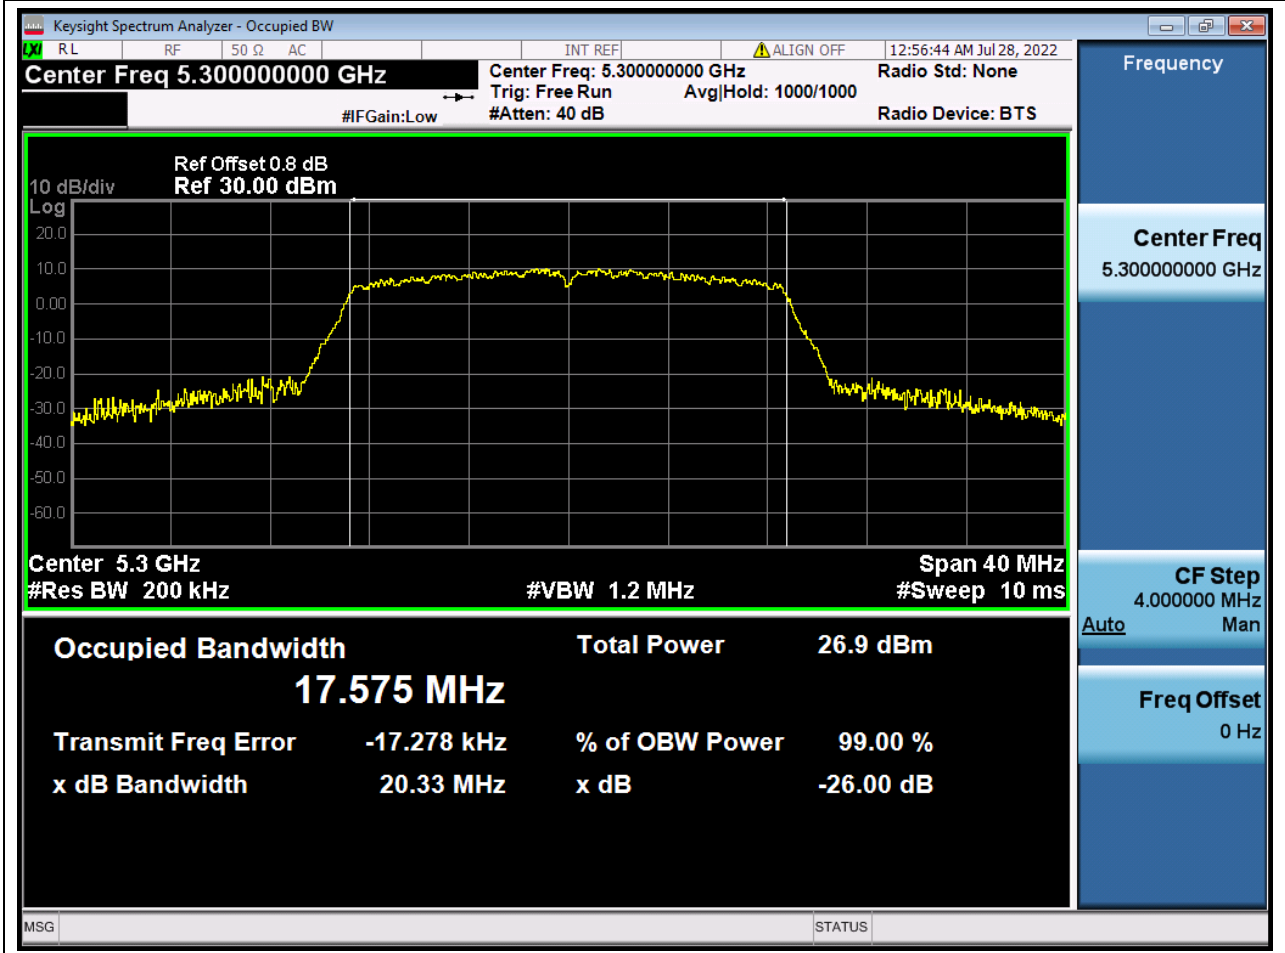

24. 802.11ac_20M_U-NII-2A_M

24.1. A.2.2-99% Bandwidth(NTNV)

Center Frequency (MHz)	OBW Power (%)	RBW (MHz)	Detector	Limit (MHz)	OBW (MHz)	Verdict
5300	99	0.2	Peak	0	17.575411	N/A