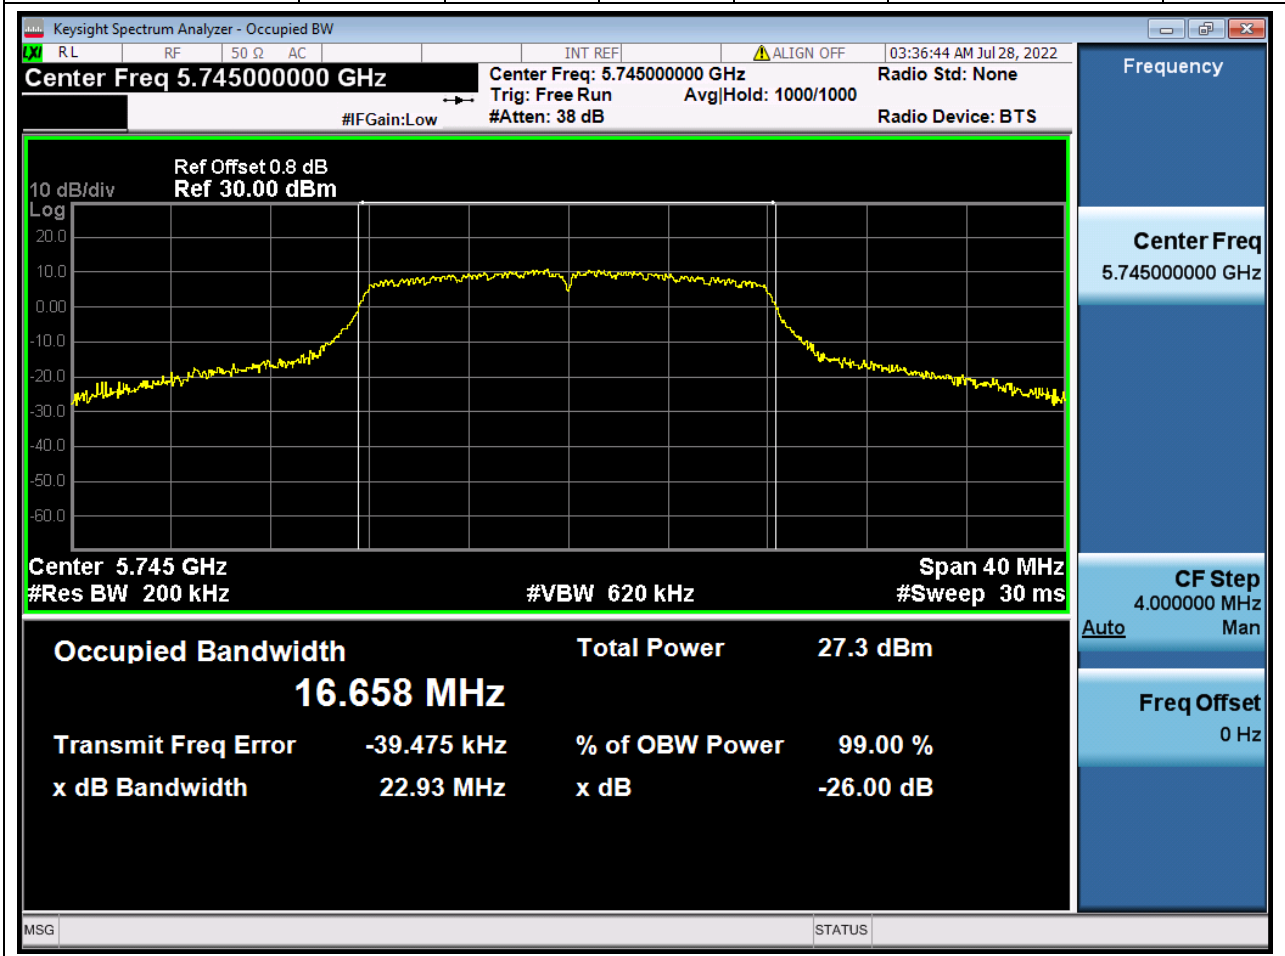

46. 802.11a_20M_U-NII-3_L

46.1. A.2-26dB Bandwidth(NTNV)

Center Frequency (MHz)	XdB Down	RBW (MHz)	Detector	Limit (MHz)	XdB BandWidth (MHz)	Verdict
5745	26	0.2	Peak	0	22.927926	N/A