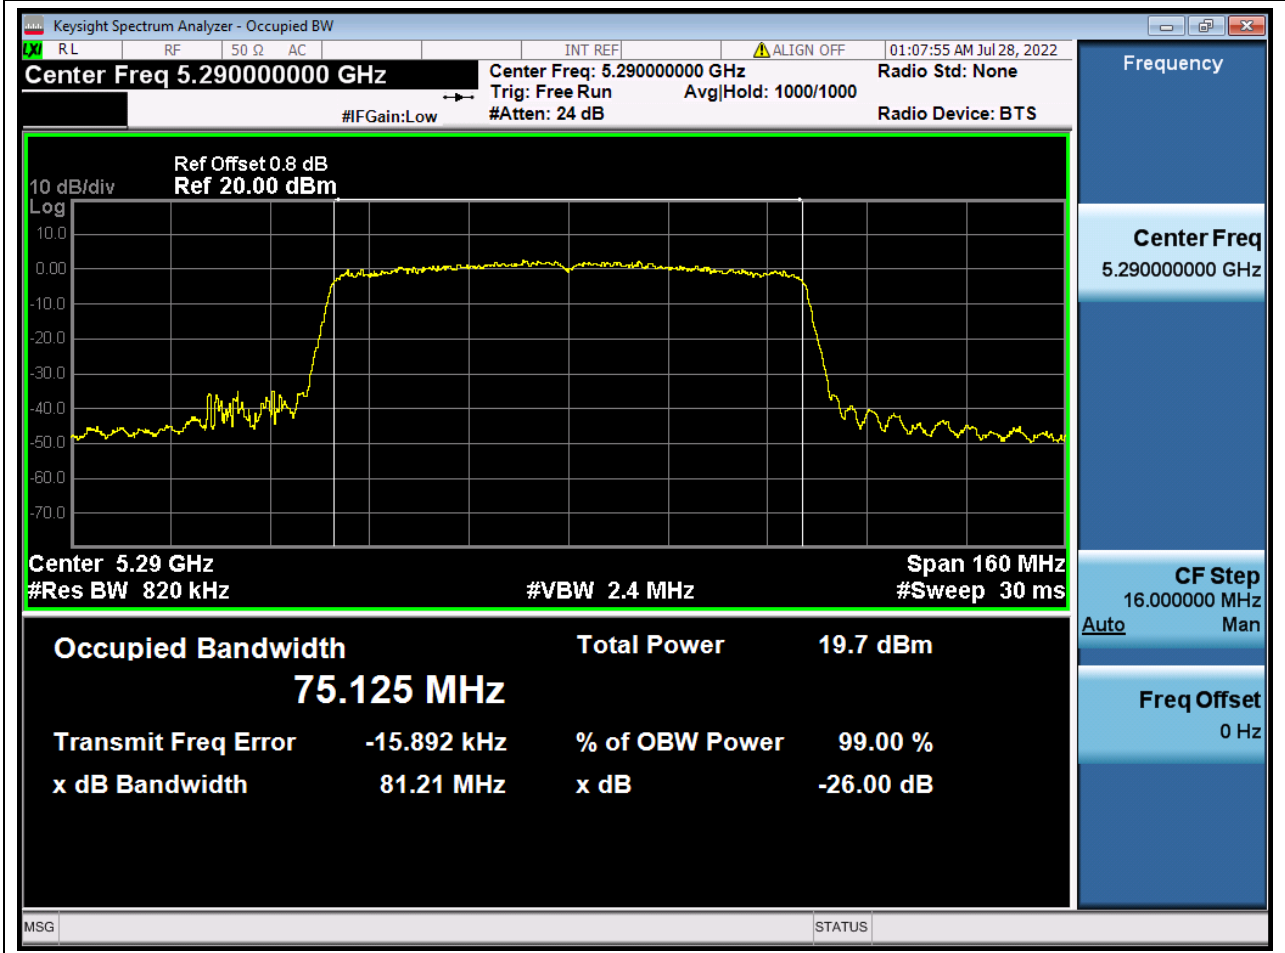

28. 802.11ac_80M_U-NII-2A_M

28.1. A.2-26dB Bandwidth(NTNV)

Center Frequency (MHz)	XdB Down	RBW (MHz)	Detector	Limit (MHz)	XdB BandWidth (MHz)	Verdict
5290	26	0.82	Peak	0	81.210483	N/A