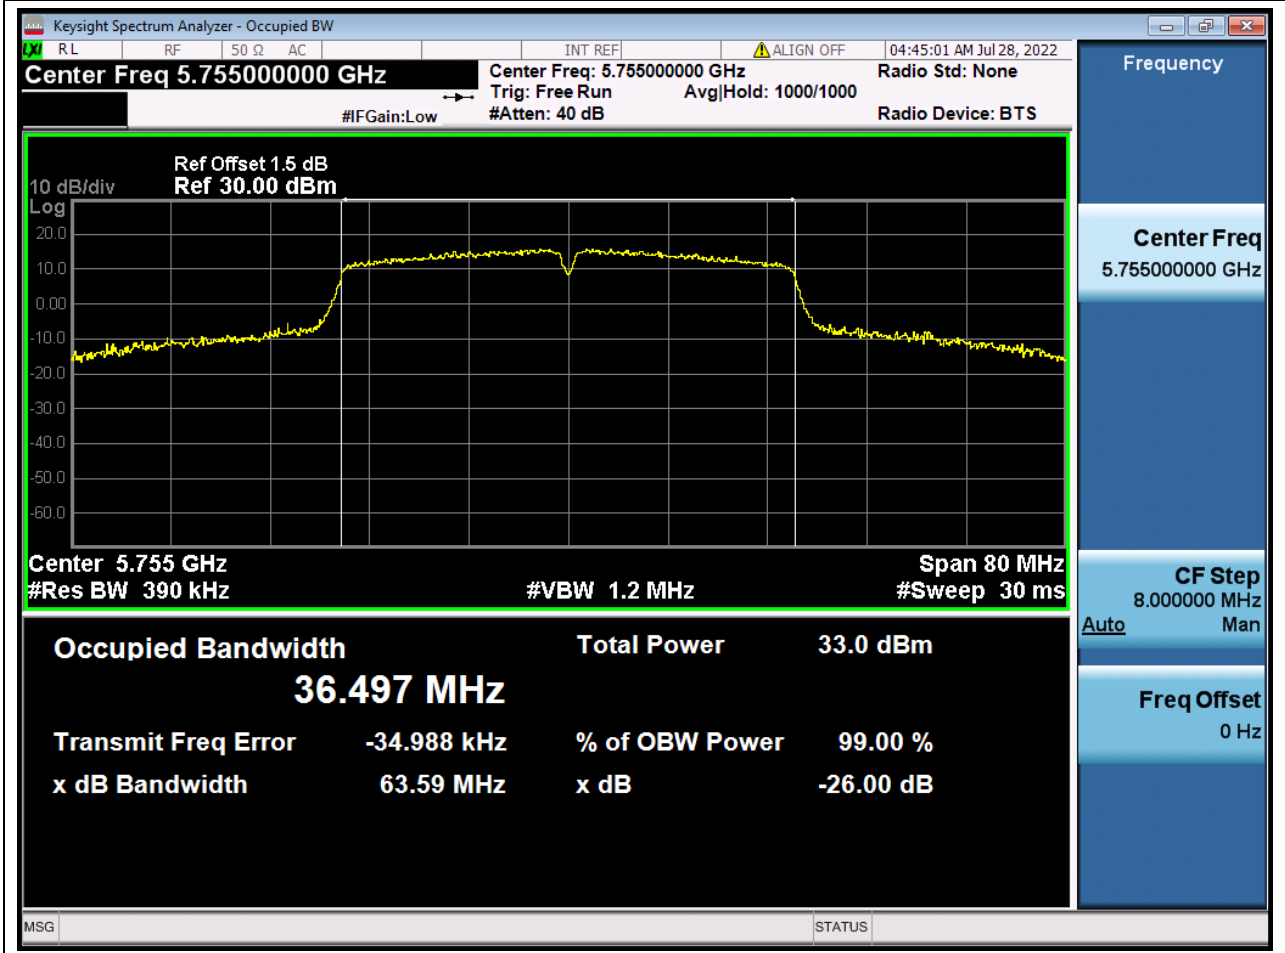

57. 802.11ac_40M_U-NII-3_L

57.1. A.2-26dB Bandwidth(NTNV)

Center Frequency (MHz)	XdB Down	RBW (MHz)	Detector	Limit (MHz)	XdB BandWidth (MHz)	Verdict
5755	26	0.39	Peak	0	63.589133	N/A