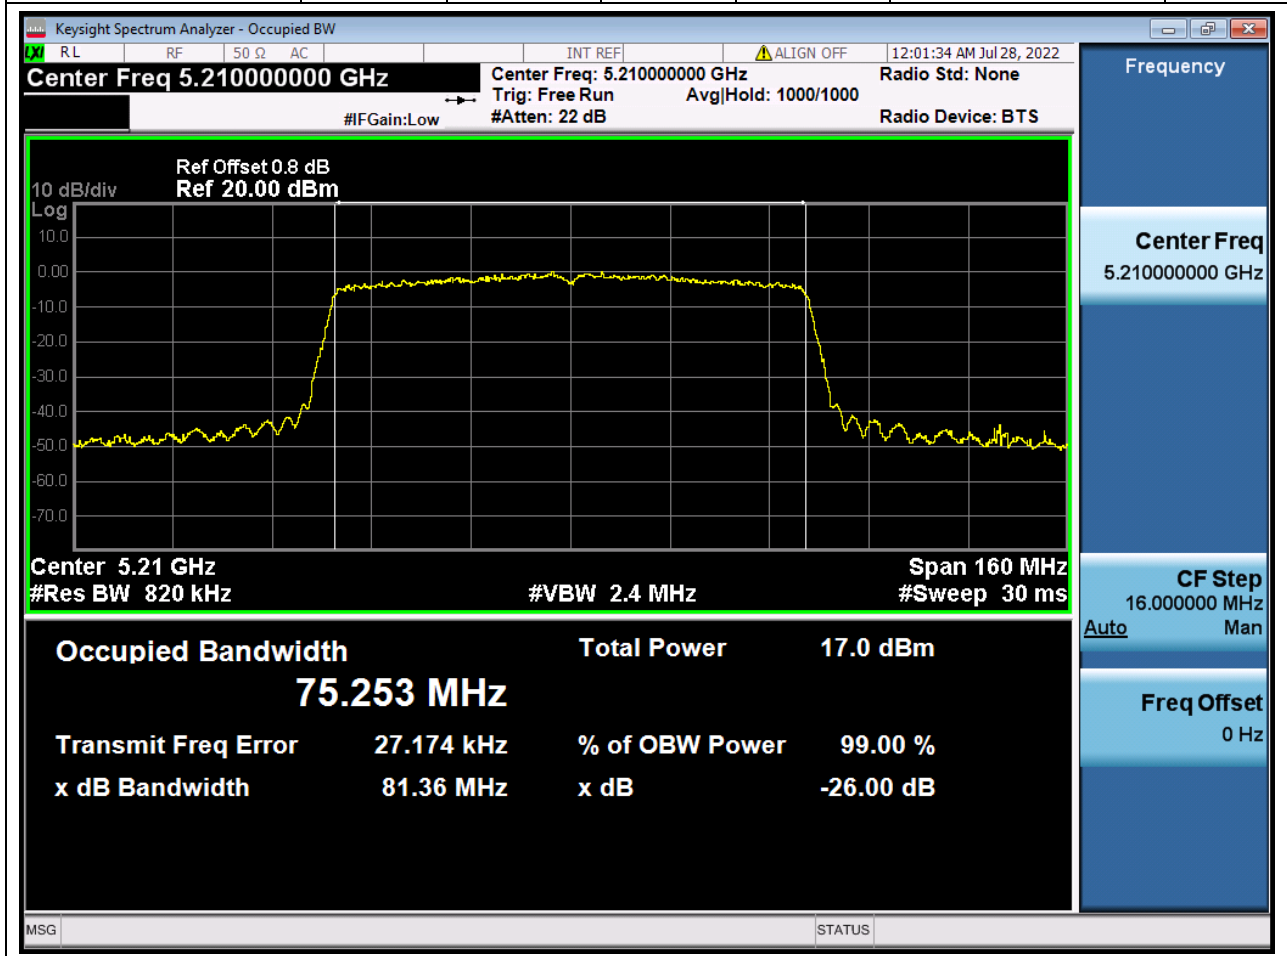

14. 802.11ac_80M_U-NII-1_M

14.1. A.2-26dB Bandwidth(NTNV)

Center Frequency (MHz)	XdB Down	RBW (MHz)	Detector	Limit (MHz)	XdB BandWidth (MHz)	Verdict
5210	26	0.82	Peak	0	81.362102	N/A