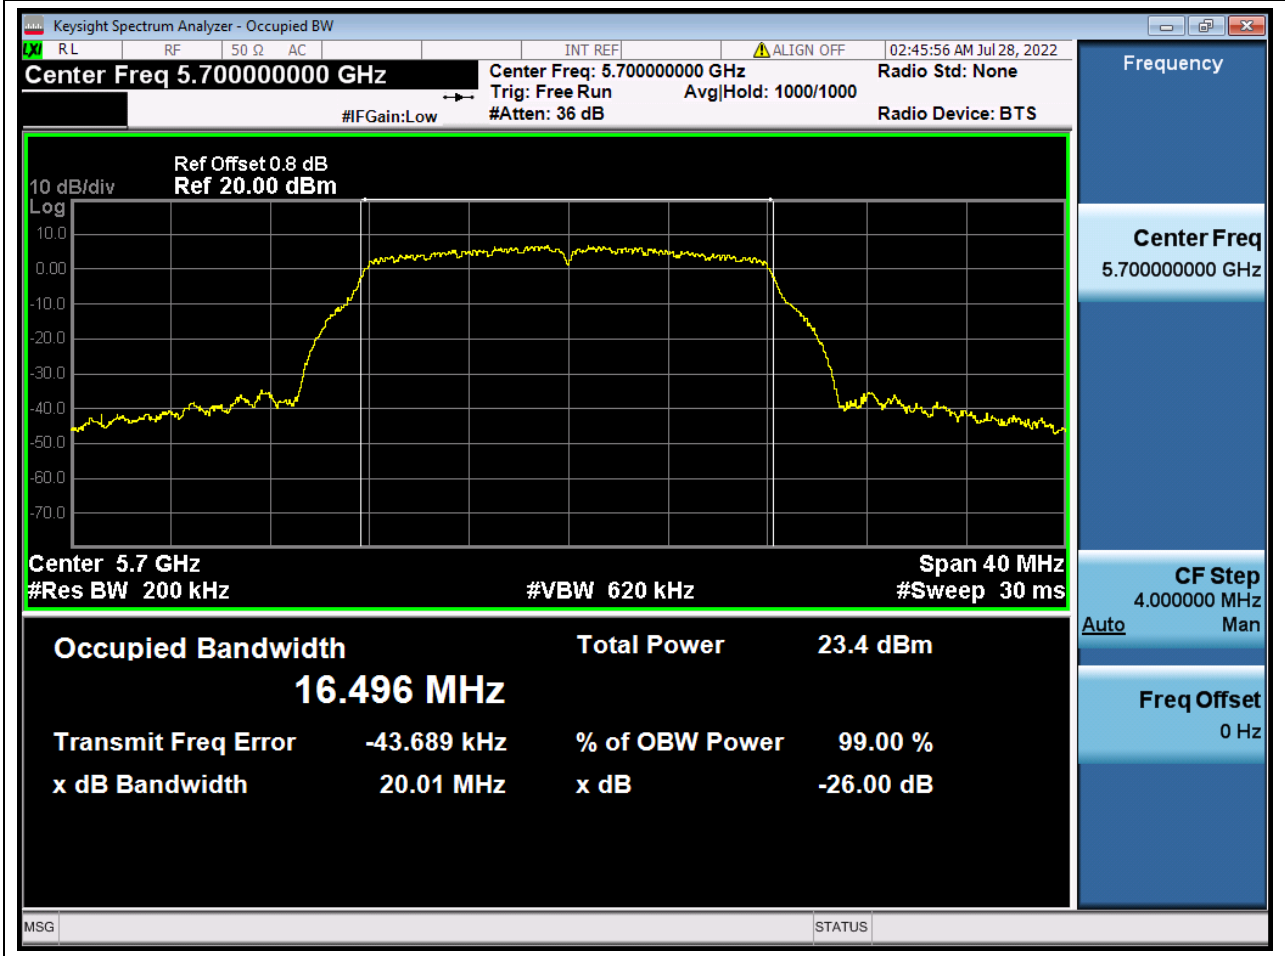

31. 802.11a_20M_U-NII-2C_H

31.1. A.2-26dB Bandwidth(NTNV)

Center Frequency (MHz)	XdB Down	RBW (MHz)	Detector	Limit (MHz)	XdB BandWidth (MHz)	Verdict
5700	26	0.2	Peak	0	20.005027	N/A