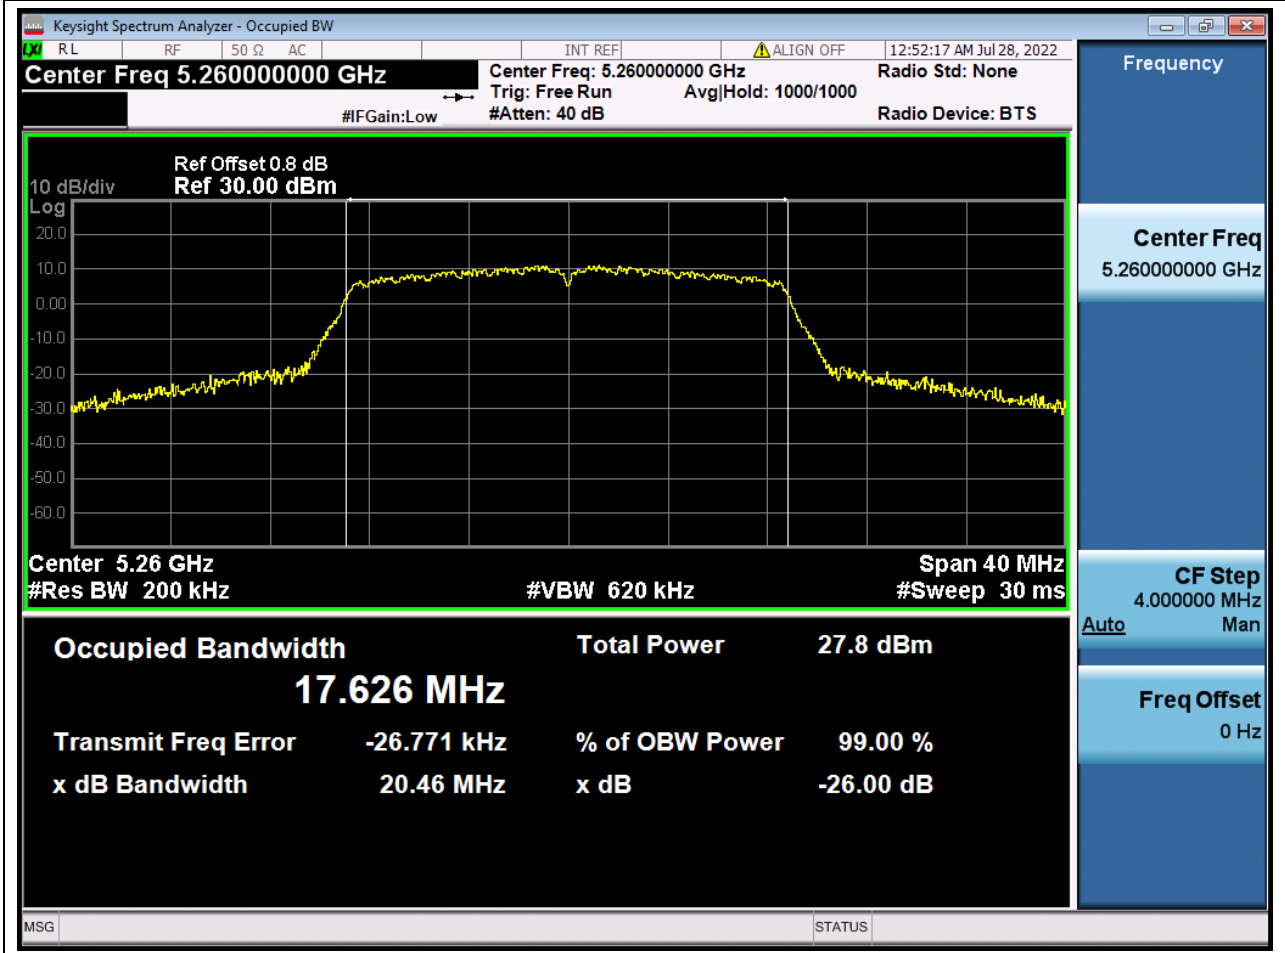

23. 802.11ac_20M_U-NII-2A_L

23.1. A.2-26dB Bandwidth(NTNV)

Center Frequency (MHz)	XdB Down	RBW (MHz)	Detector	Limit (MHz)	XdB BandWidth (MHz)	Verdict
5260	26	0.2	Peak	0	20.456577	N/A