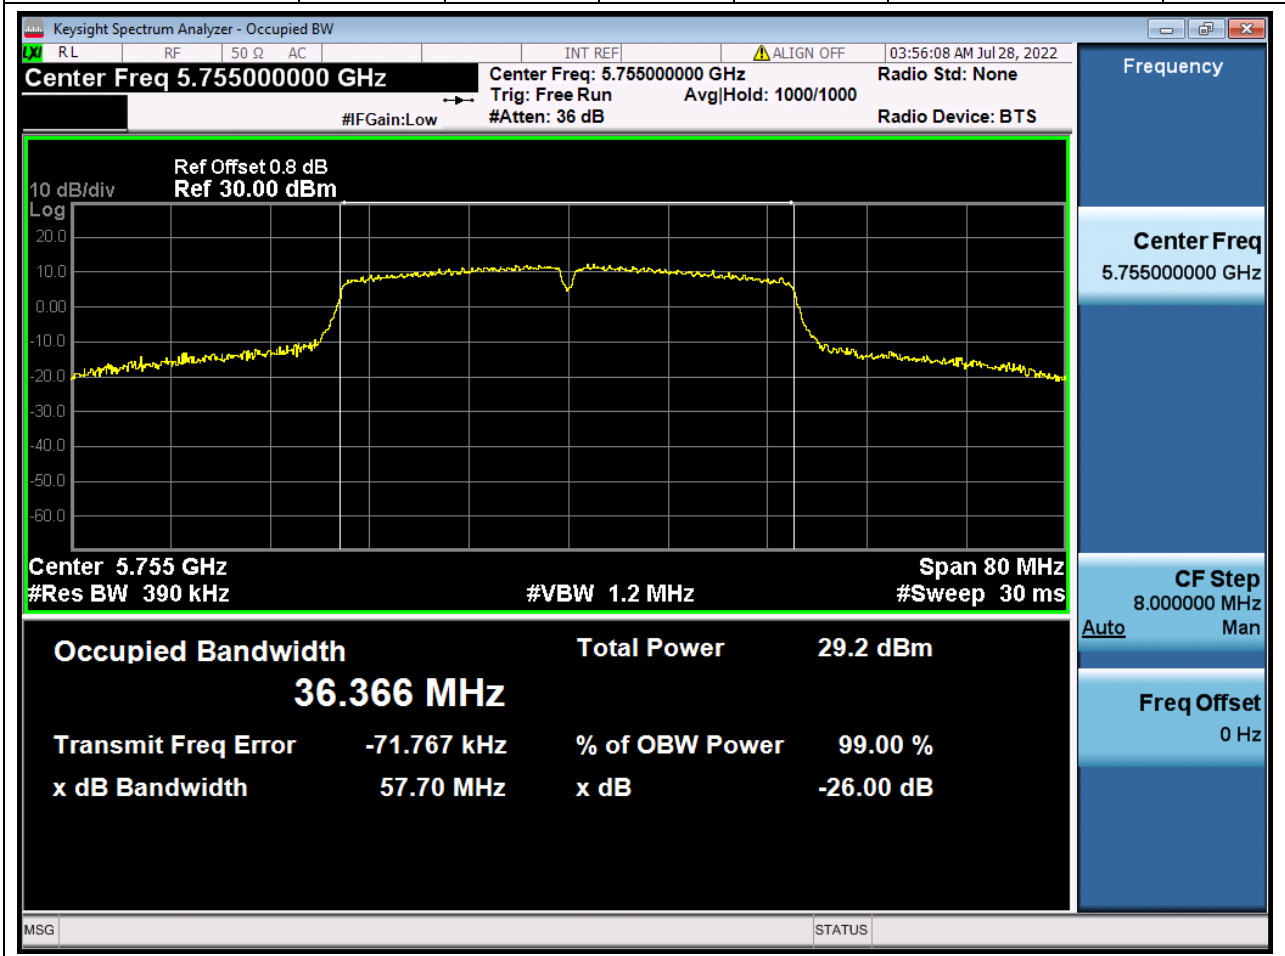

52. 802.11n_40M_U-NII-3_L

52.1. A.2-26dB Bandwidth(NTNV)

Center Frequency (MHz)	XdB Down	RBW (MHz)	Detector	Limit (MHz)	XdB BandWidth (MHz)	Verdict
5755	26	0.39	Peak	0	57.696285	N/A