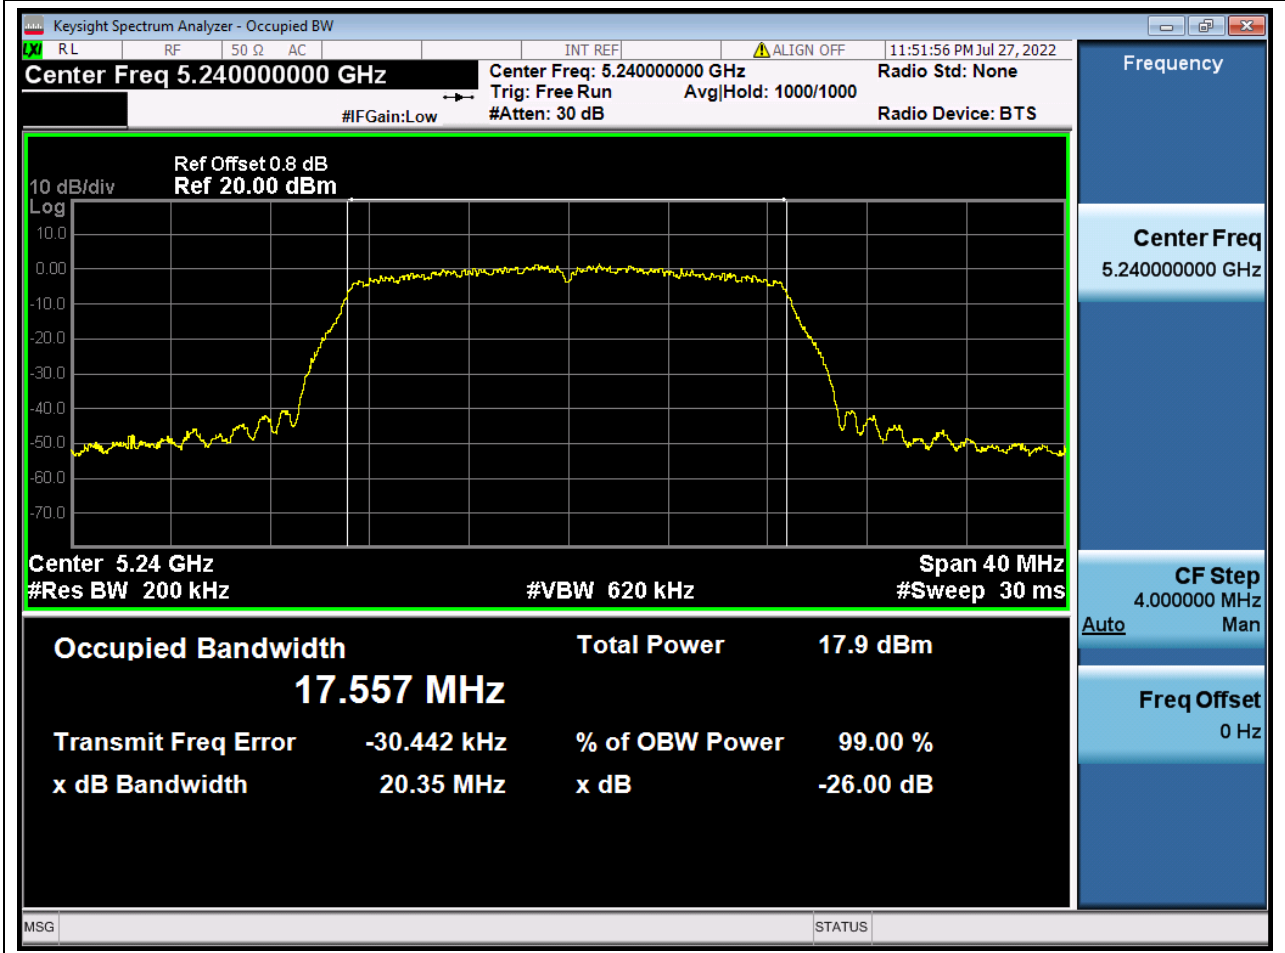

11. 802.11ac_20M_U-NII-1_H

11.1. A.2-26dB Bandwidth(NTNV)

Center Frequency (MHz)	XdB Down	RBW (MHz)	Detector	Limit (MHz)	XdB BandWidth (MHz)	Verdict
5240	26	0.2	Peak	0	20.35449	N/A