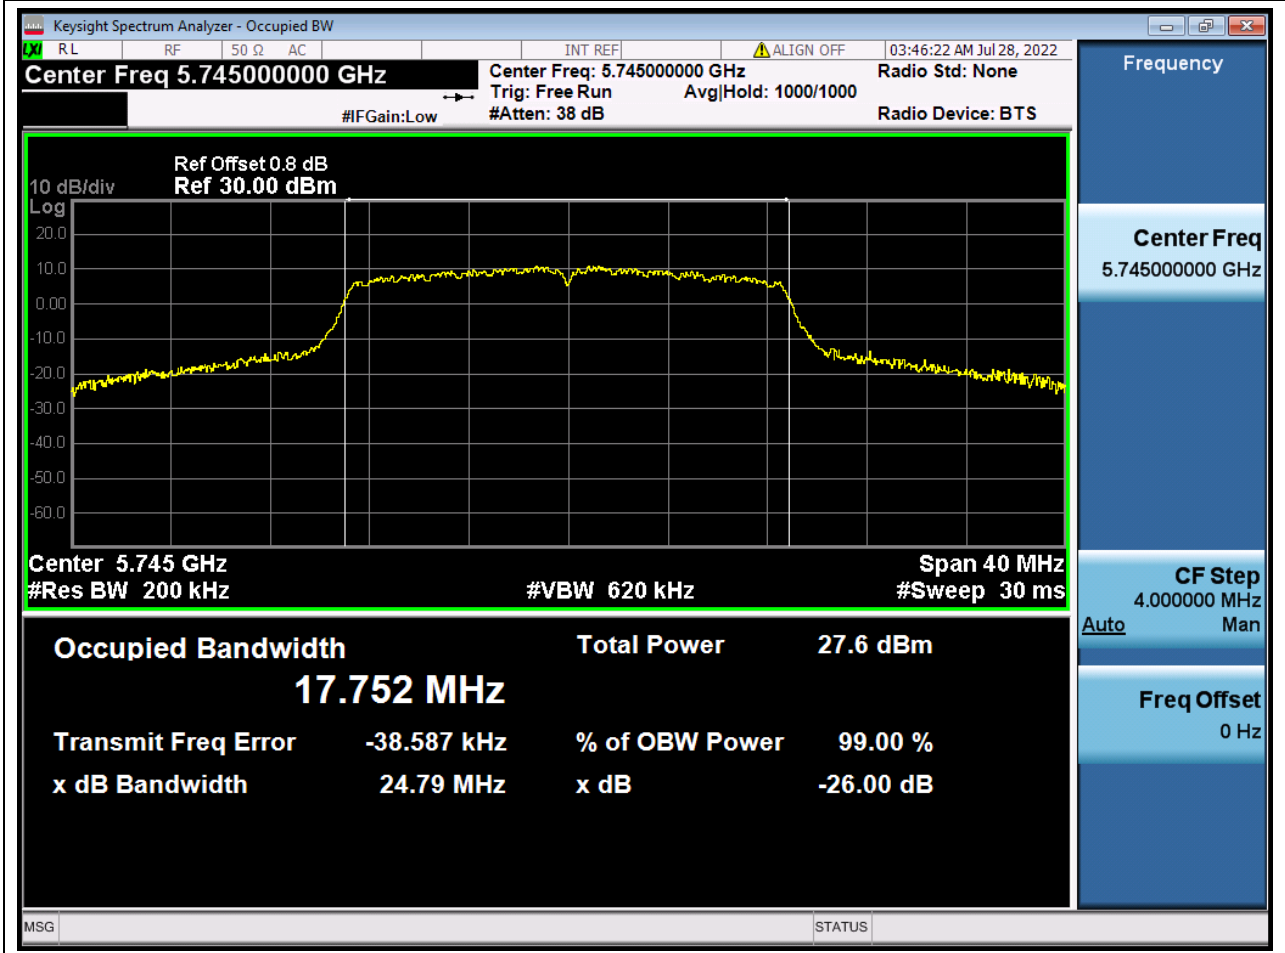

49. 802.11n_20M_U-NII-3_L

49.1. A.2-26dB Bandwidth(NTNV)

Center Frequency (MHz)	XdB Down	RBW (MHz)	Detector	Limit (MHz)	XdB BandWidth (MHz)	Verdict
5745	26	0.2	Peak	0	24.791108	N/A