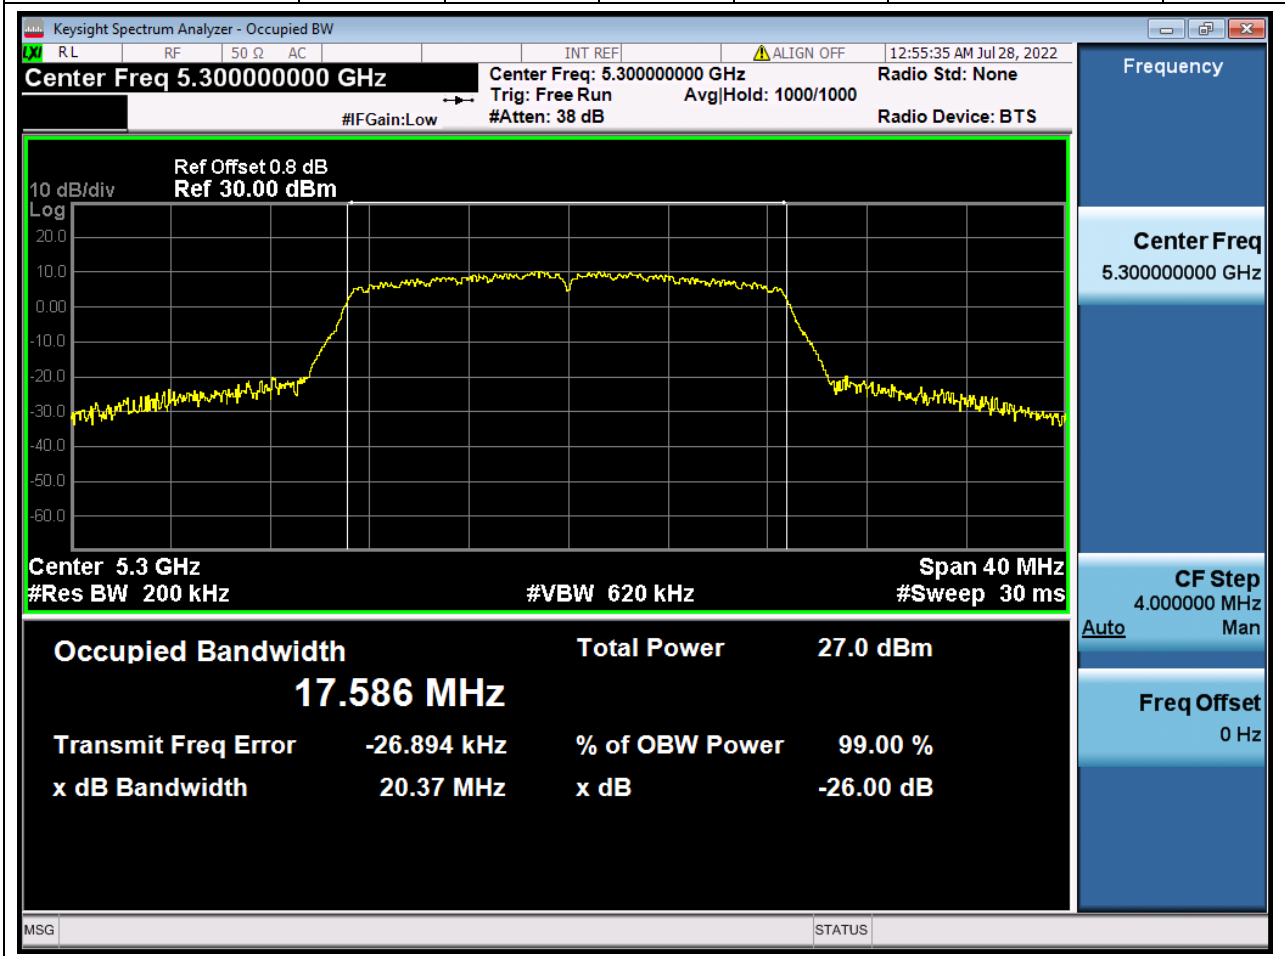

24. 802.11ac_20M_U-NII-2A_M

24.1. A.2-26dB Bandwidth(NTNV)

Center Frequency (MHz)	XdB Down	RBW (MHz)	Detector	Limit (MHz)	XdB BandWidth (MHz)	Verdict
5300	26	0.2	Peak	0	20.369189	N/A