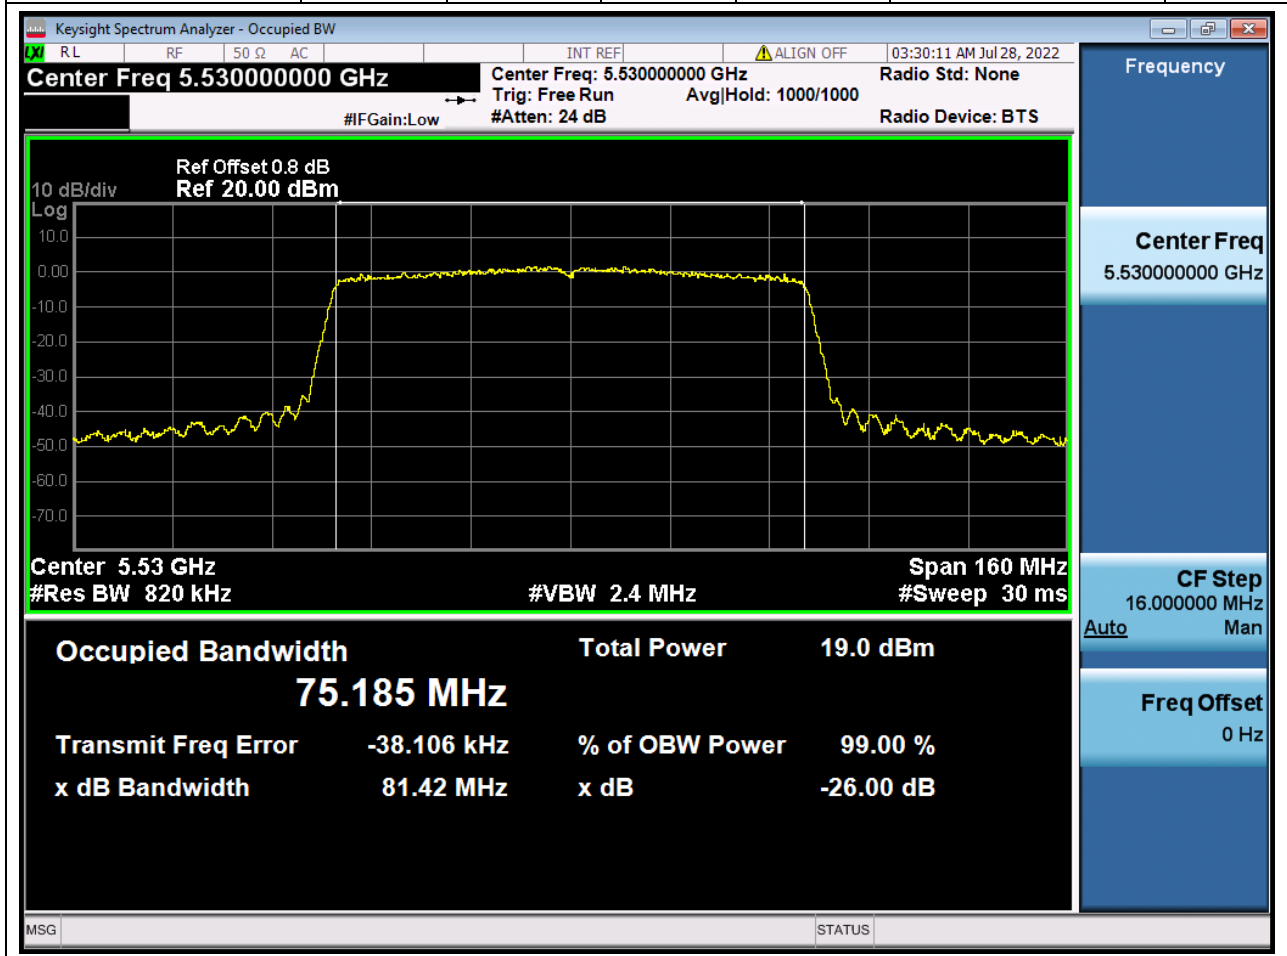

44. 802.11ac_80M_U-NII-2C_L

44.1. A.2-26dB Bandwidth(NTNV)

Center Frequency (MHz)	XdB Down	RBW (MHz)	Detector	Limit (MHz)	XdB BandWidth (MHz)	Verdict
5530	26	0.82	Peak	0	81.4195	N/A