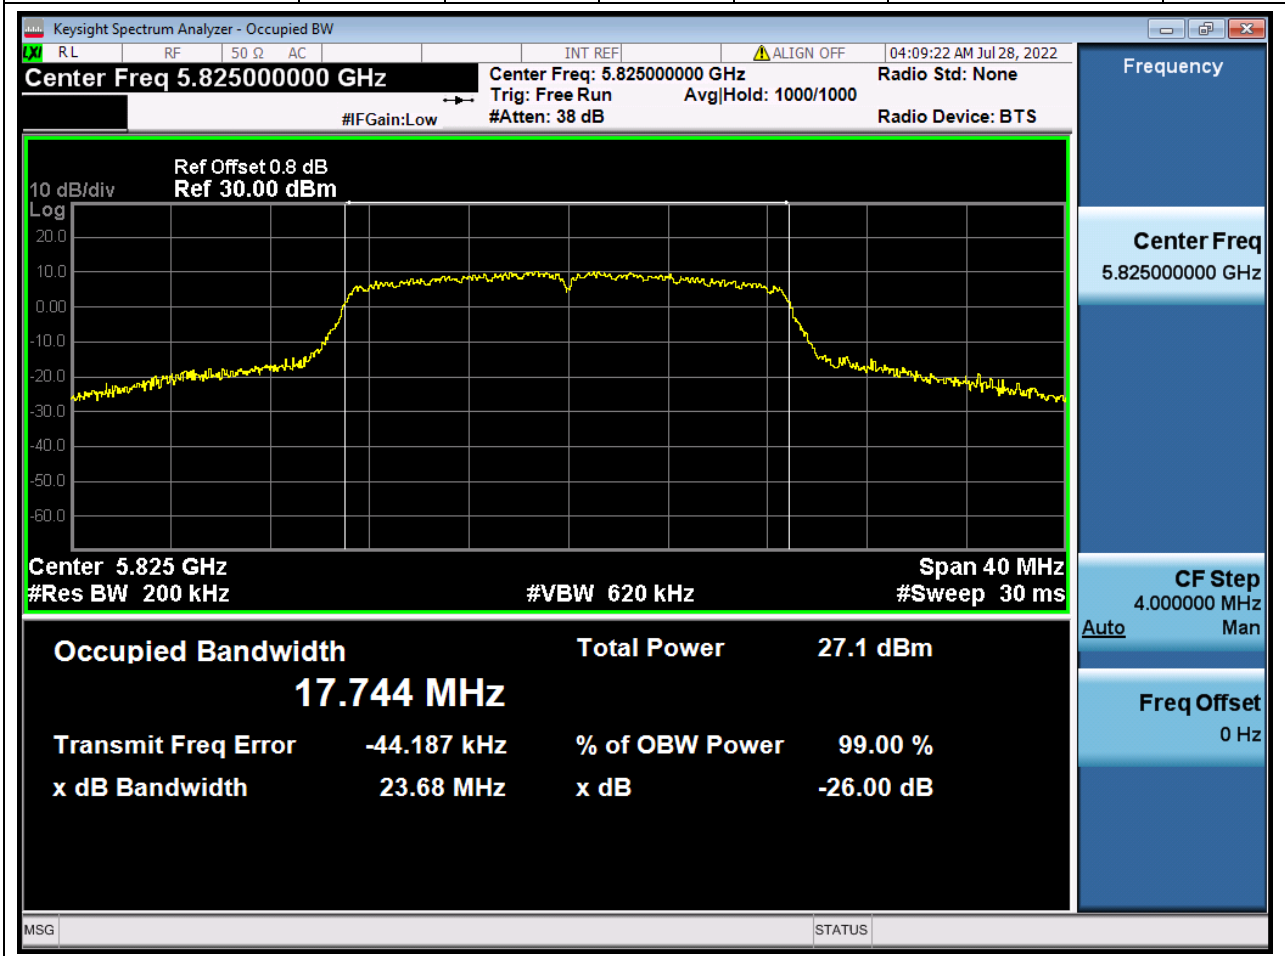

56. 802.11ac_20M_U-NII-3_H

56.1. A.2-26dB Bandwidth(NTNV)

Center Frequency (MHz)	XdB Down	RBW (MHz)	Detector	Limit (MHz)	XdB BandWidth (MHz)	Verdict
5825	26	0.2	Peak	0	23.683091	N/A