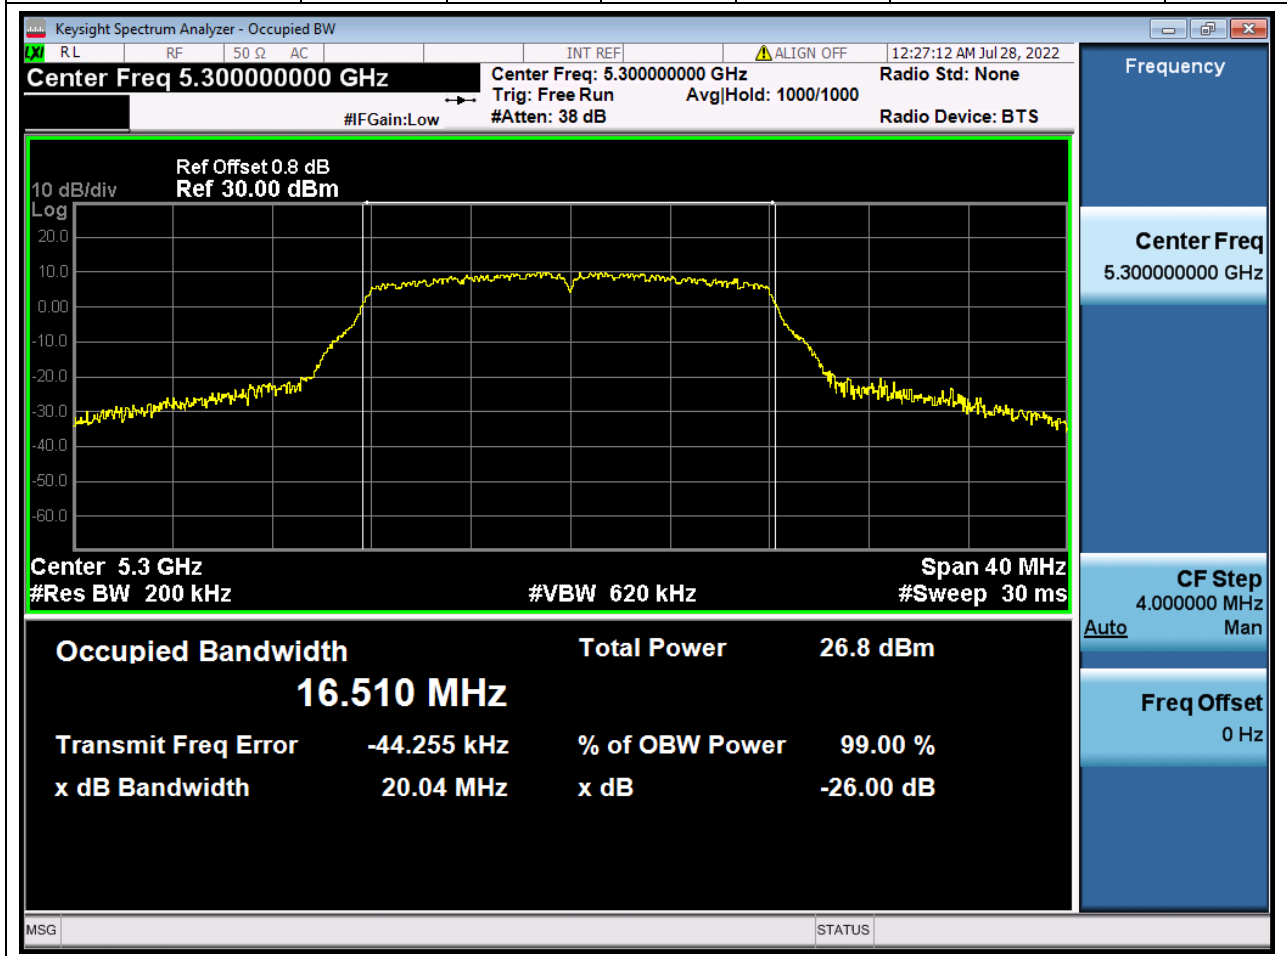

16. 802.11a_20M_U-NII-2A_M

16.1. A.2-26dB Bandwidth(NTNV)

Center Frequency (MHz)	XdB Down	RBW (MHz)	Detector	Limit (MHz)	XdB BandWidth (MHz)	Verdict
5300	26	0.2	Peak	0	20.040599	N/A