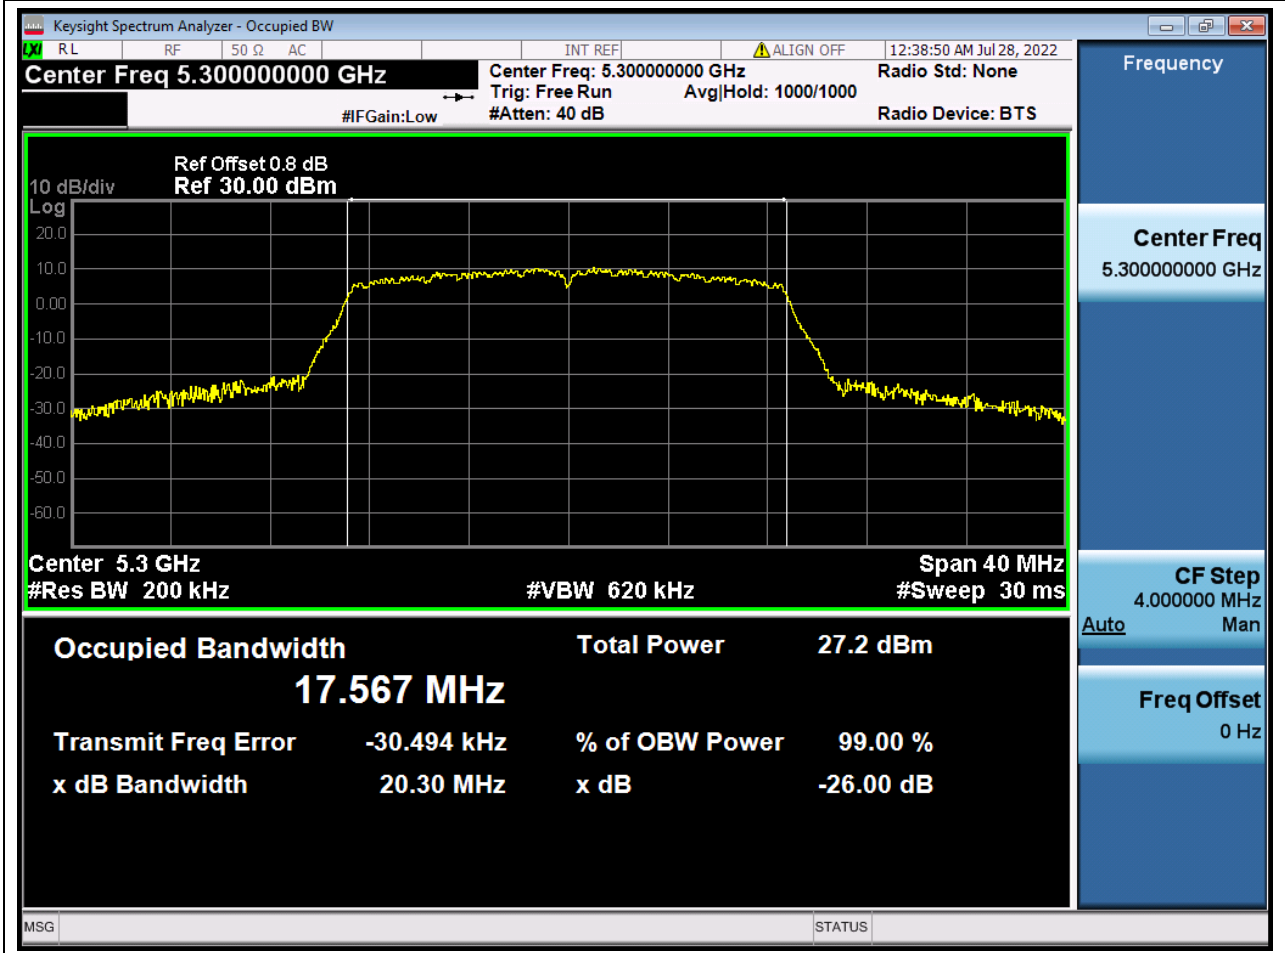

19. 802.11n_20M_U-NII-2A_M

19.1. A.2-26dB Bandwidth(NTNV)

Center Frequency (MHz)	XdB Down	RBW (MHz)	Detector	Limit (MHz)	XdB BandWidth (MHz)	Verdict
5300	26	0.2	Peak	0	20.304272	N/A