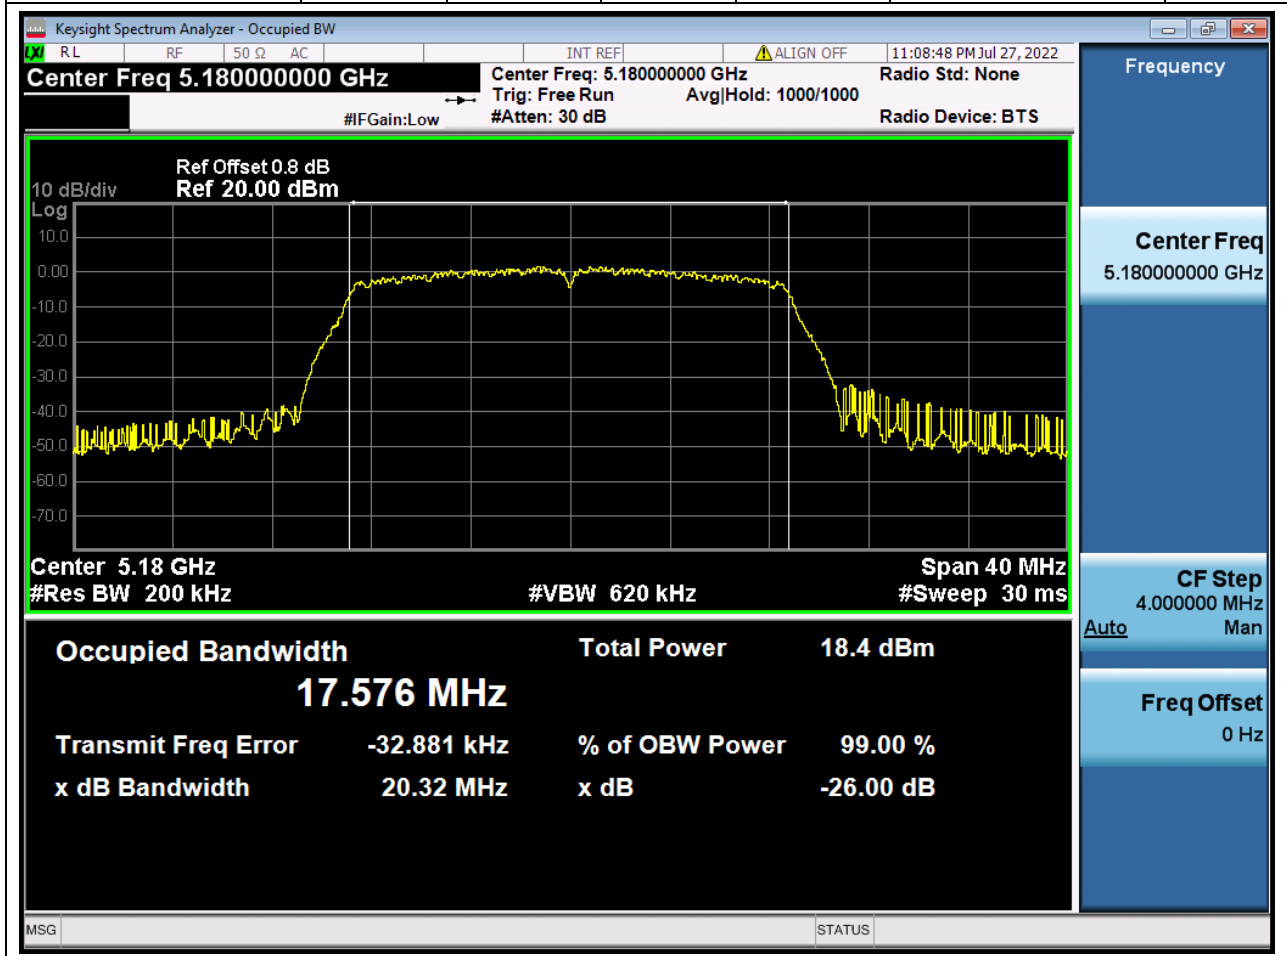

4. 802.11n_20M_U-NII-1_L

4.1. A.2-26dB Bandwidth(NTNV)

Center Frequency (MHz)	XdB Down	RBW (MHz)	Detector	Limit (MHz)	XdB BandWidth (MHz)	Verdict
5180	26	0.2	Peak	0	20.319355	N/A