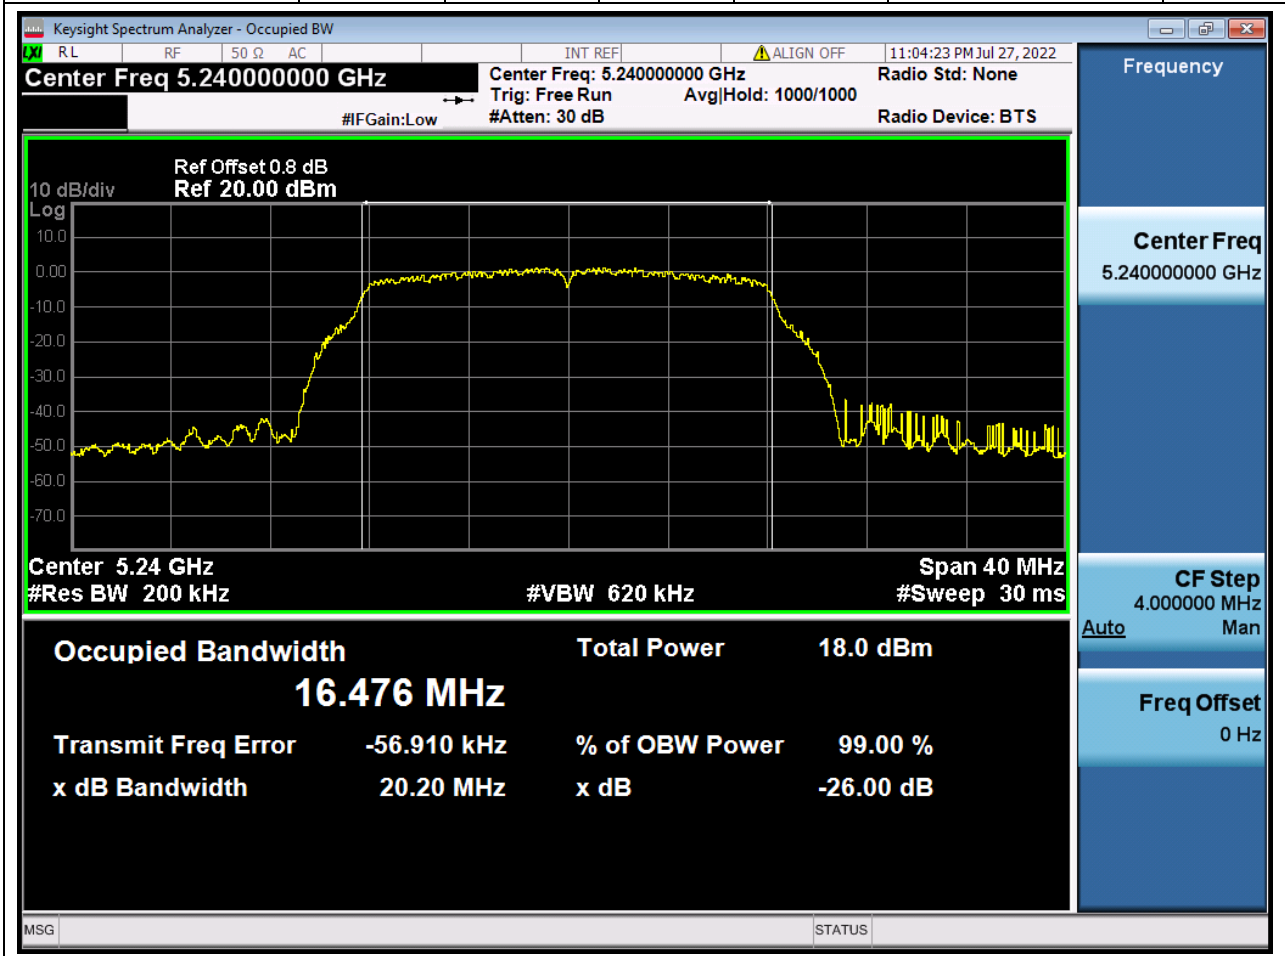

3. 802.11a_20M_U-NII-1_H

3.1. A.2-26dB Bandwidth(NTNV)

Center Frequency (MHz)	XdB Down	RBW (MHz)	Detector	Limit (MHz)	XdB BandWidth (MHz)	Verdict
5240	26	0.2	Peak	0	20.202427	N/A