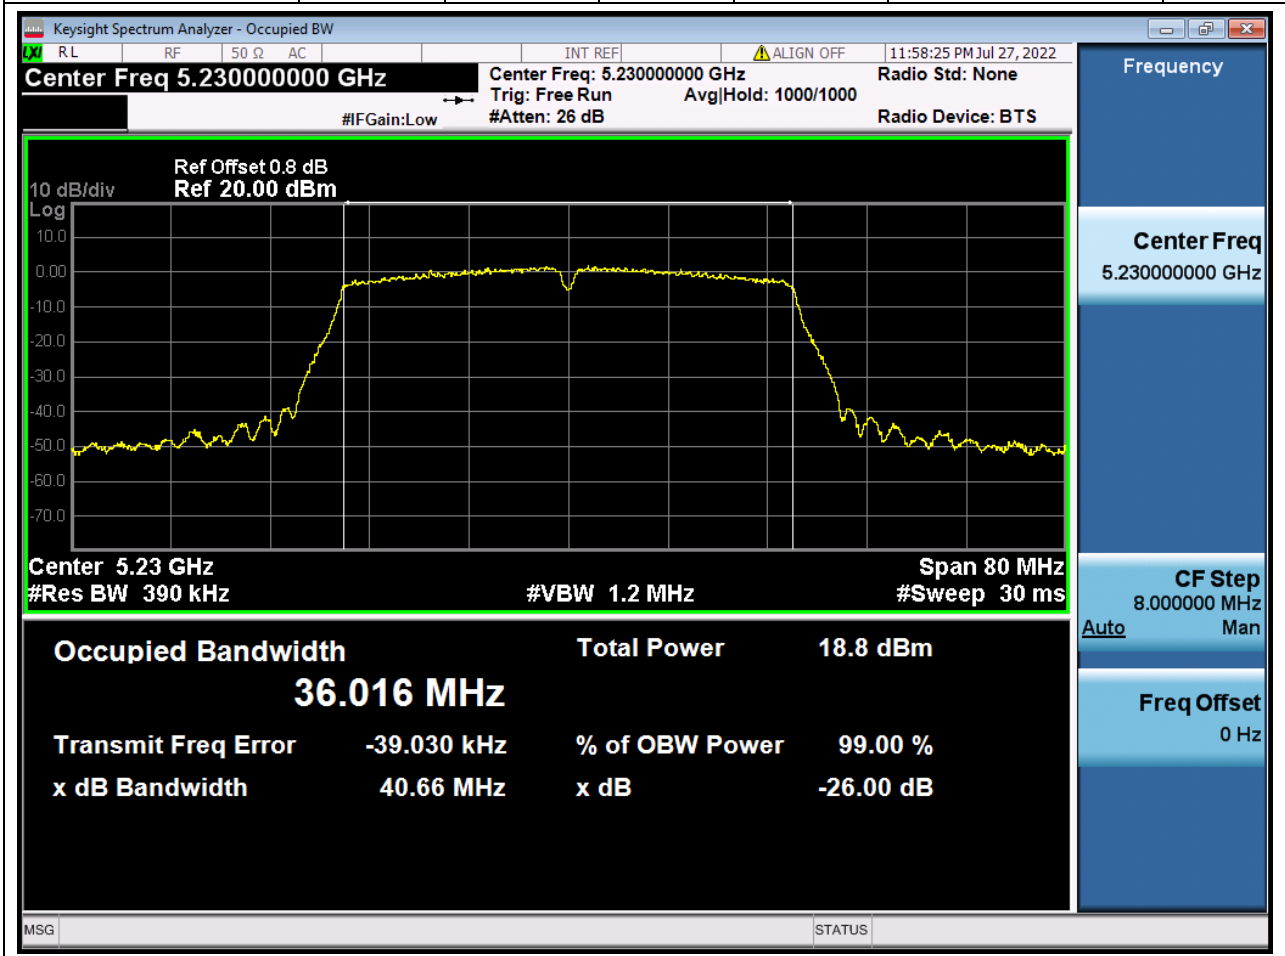

13. 802.11ac_40M_U-NII-1_H

13.1. A.2-26dB Bandwidth(NTNV)

Center Frequency (MHz)	XdB Down	RBW (MHz)	Detector	Limit (MHz)	XdB BandWidth (MHz)	Verdict
5230	26	0.39	Peak	0	40.657981	N/A