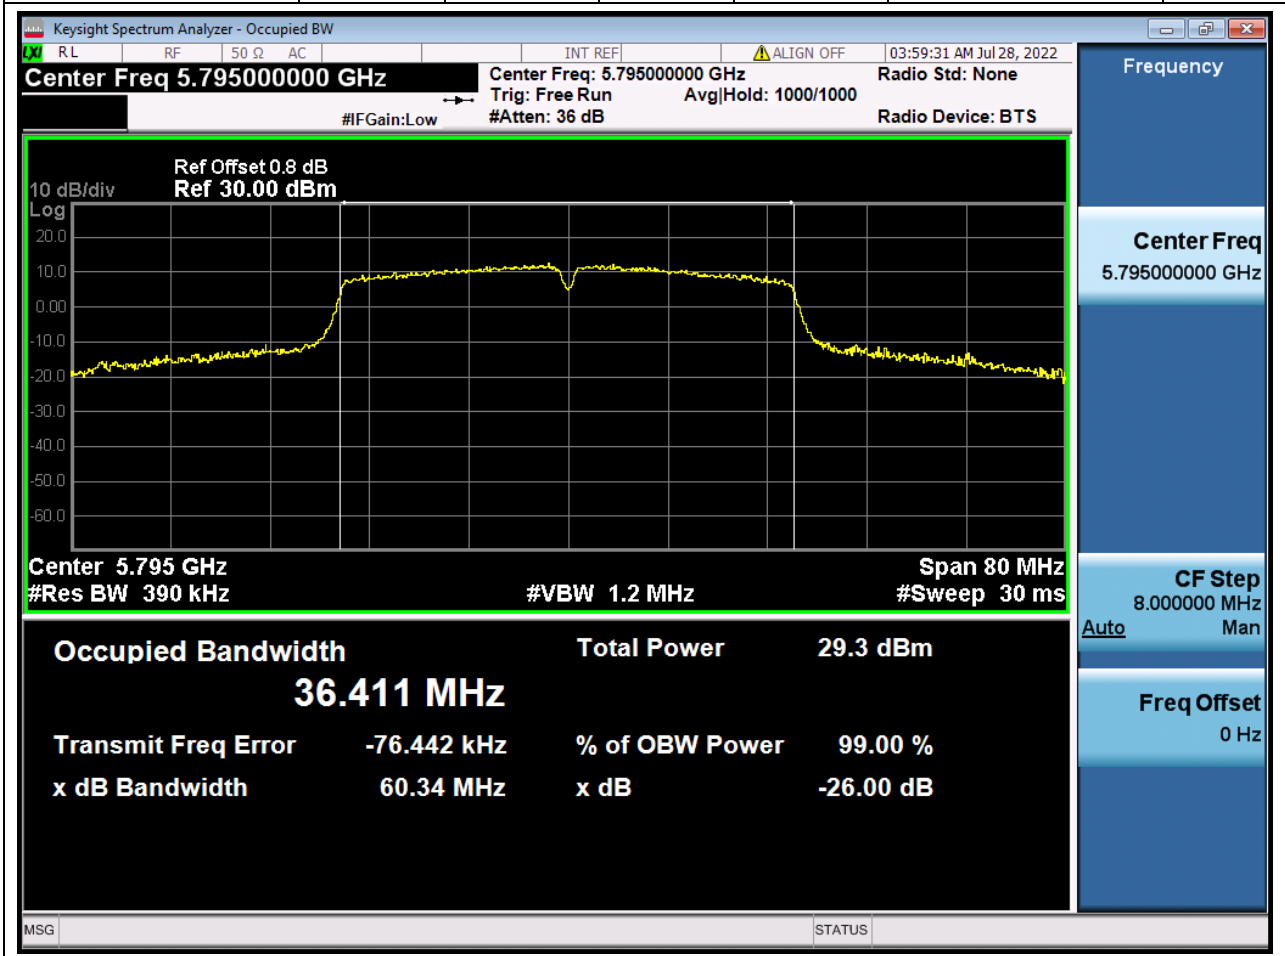

53. 802.11n_40M_U-NII-3_H

53.1. A.2-26dB Bandwidth(NTNV)

Center Frequency (MHz)	XdB Down	RBW (MHz)	Detector	Limit (MHz)	XdB BandWidth (MHz)	Verdict
5795	26	0.39	Peak	0	60.344886	N/A