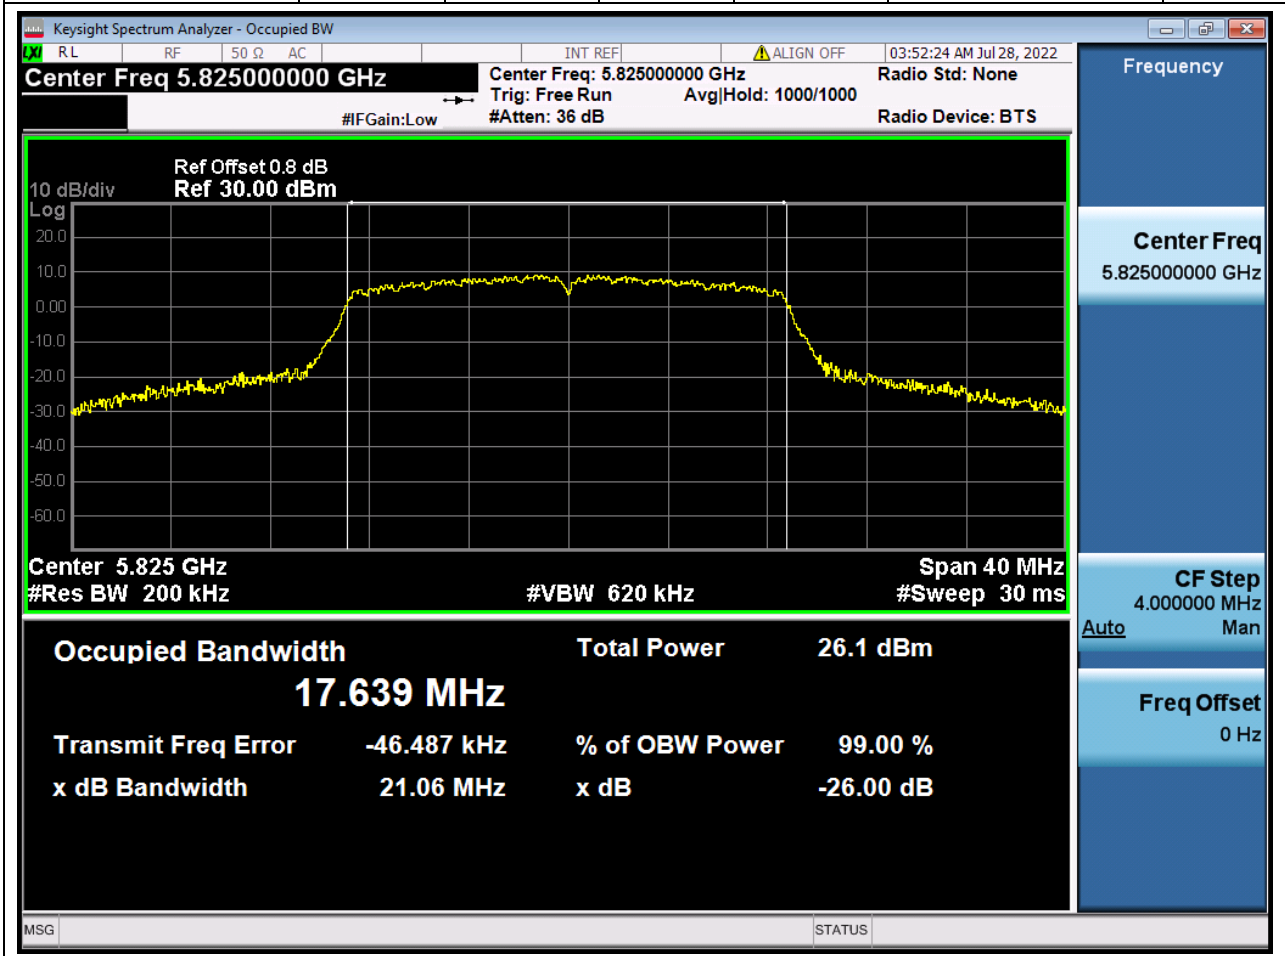

51. 802.11n_20M_U-NII-3_H

51.1. A.2-26dB Bandwidth(NTNV)

Center Frequency (MHz)	XdB Down	RBW (MHz)	Detector	Limit (MHz)	XdB BandWidth (MHz)	Verdict
5825	26	0.2	Peak	0	21.059308	N/A