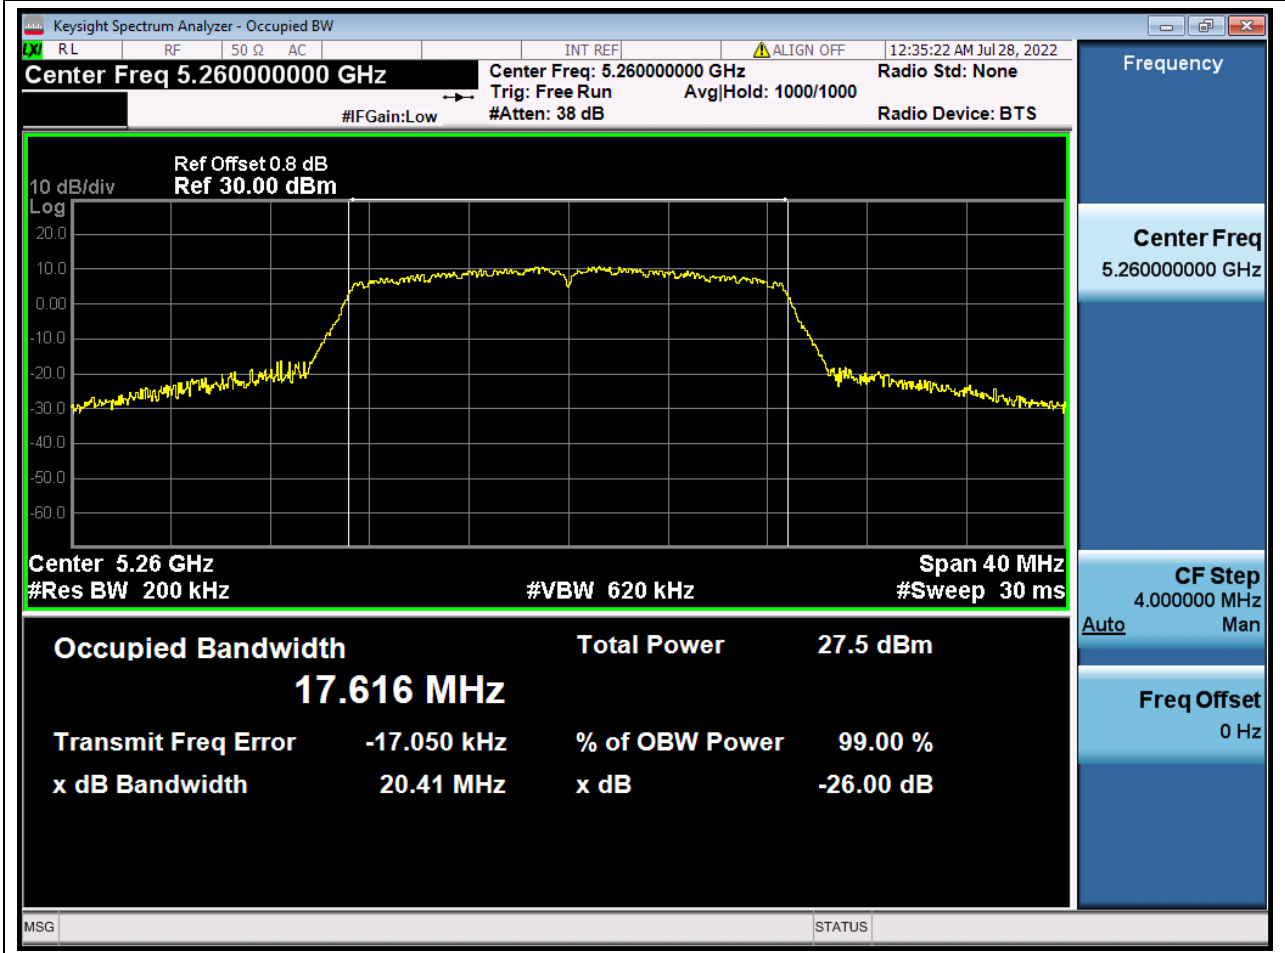

18. 802.11n_20M_U-NII-2A_L

18.1. A.2-26dB Bandwidth(NTNV)

Center Frequency (MHz)	XdB Down	RBW (MHz)	Detector	Limit (MHz)	XdB BandWidth (MHz)	Verdict
5260	26	0.2	Peak	0	20.40773	N/A