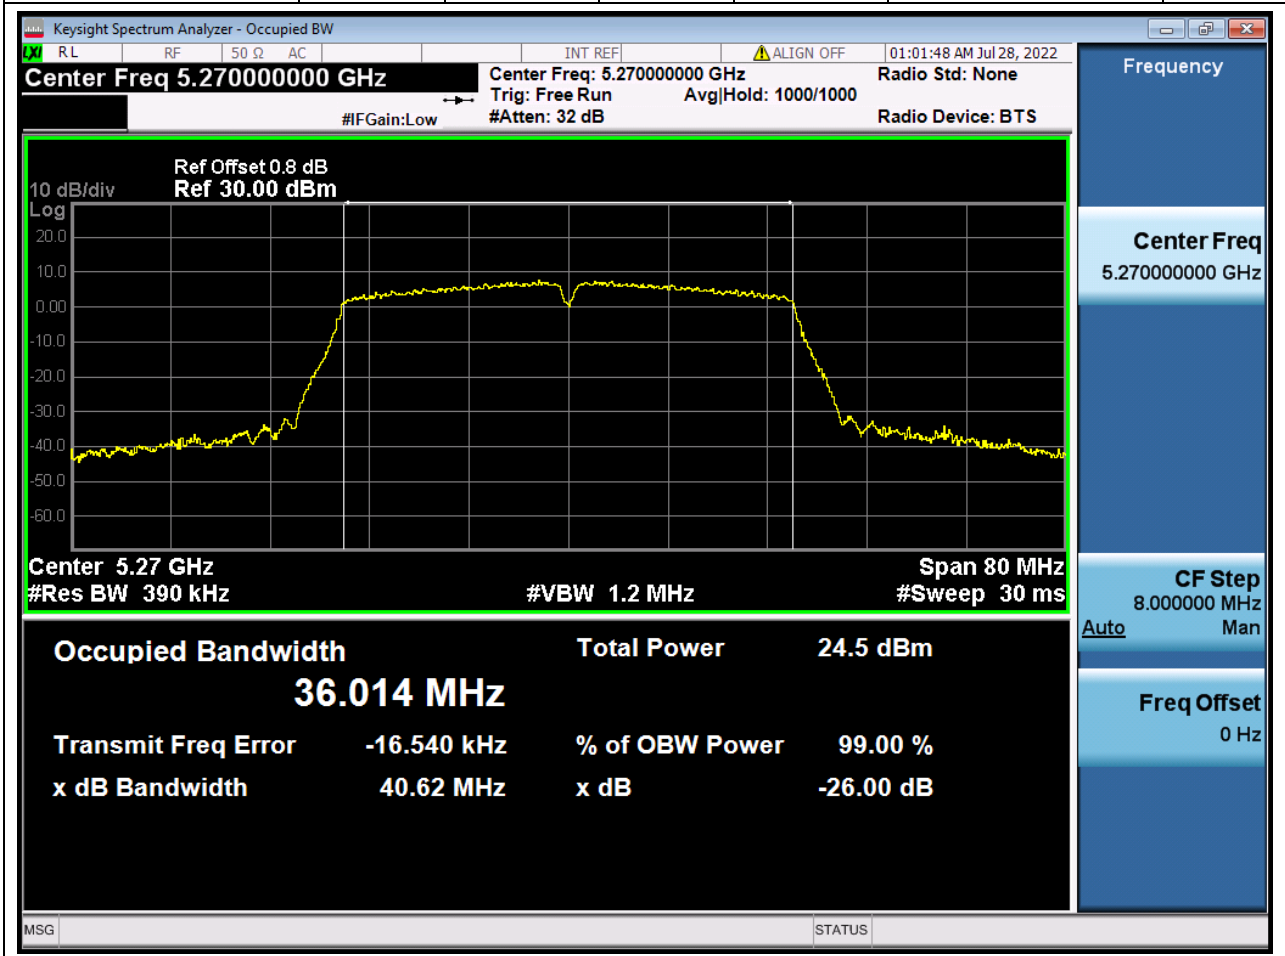

26. 802.11ac_40M_U-NII-2A_L

26.1. A.2-26dB Bandwidth(NTNV)

Center Frequency (MHz)	XdB Down	RBW (MHz)	Detector	Limit (MHz)	XdB BandWidth (MHz)	Verdict
5270	26	0.39	Peak	0	40.616344	N/A