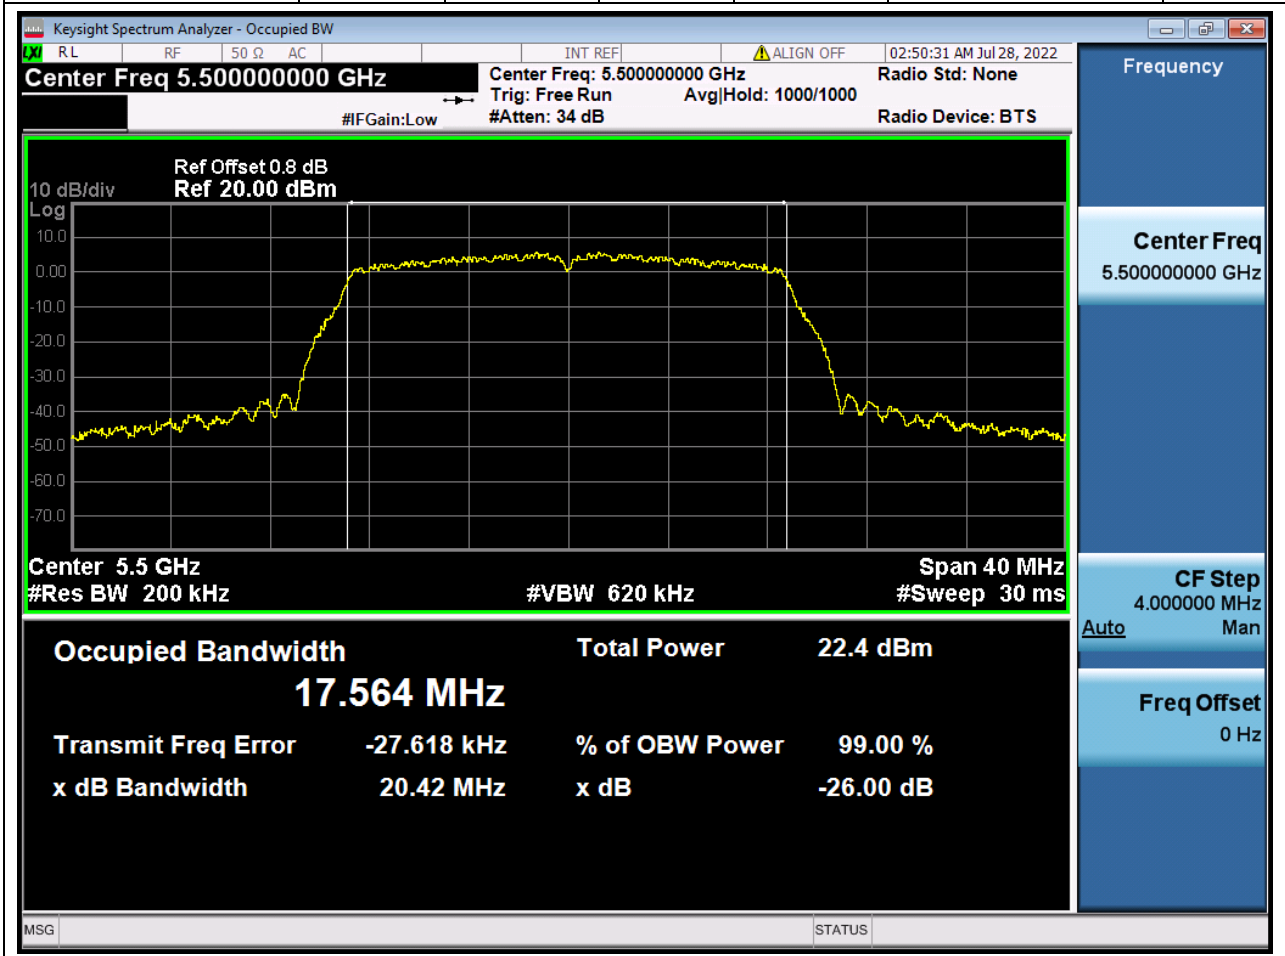

32. 802.11n_20M_U-NII-2C_L

32.1. A.2-26dB Bandwidth(NTNV)

Center Frequency (MHz)	XdB Down	RBW (MHz)	Detector	Limit (MHz)	XdB BandWidth (MHz)	Verdict
5500	26	0.2	Peak	0	20.424372	N/A