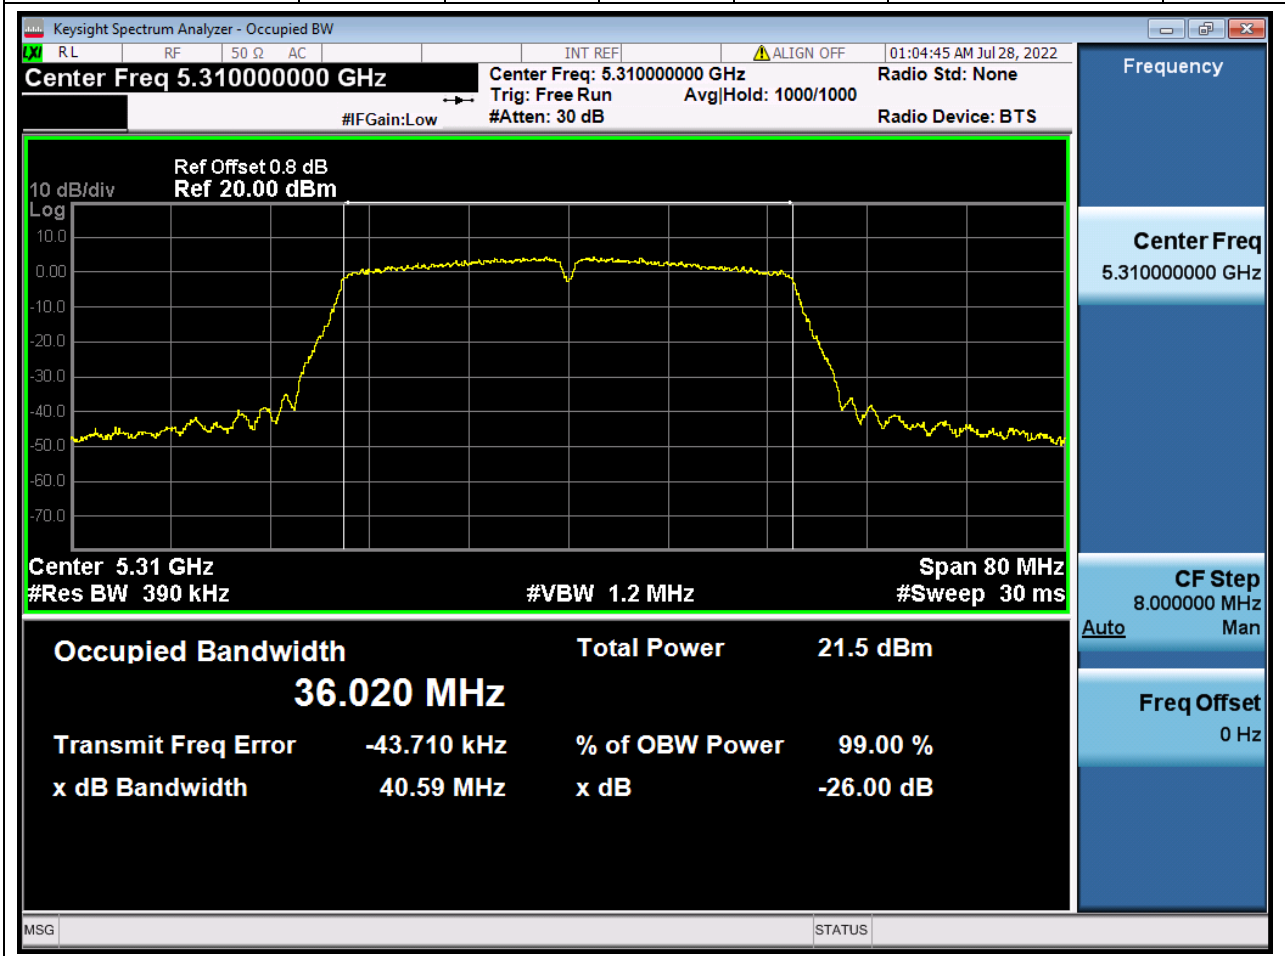

27. 802.11ac_40M_U-NII-2A_H

27.1. A.2-26dB Bandwidth(NTNV)

Center Frequency (MHz)	XdB Down	RBW (MHz)	Detector	Limit (MHz)	XdB BandWidth (MHz)	Verdict
5310	26	0.39	Peak	0	40.592562	N/A