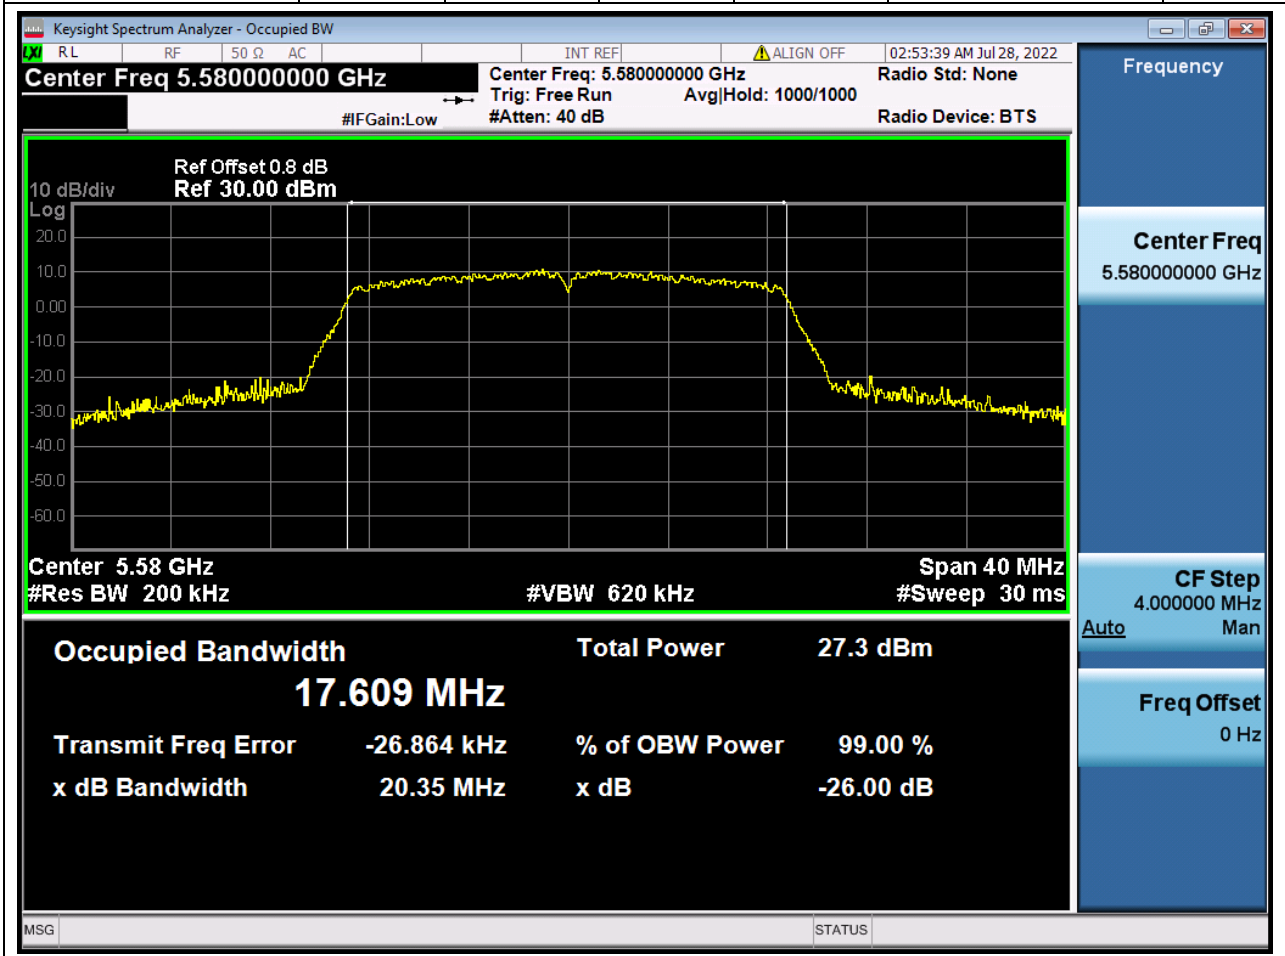

33. 802.11n_20M_U-NII-2C_M

33.1. A.2-26dB Bandwidth(NTNV)

Center Frequency (MHz)	XdB Down	RBW (MHz)	Detector	Limit (MHz)	XdB BandWidth (MHz)	Verdict
5580	26	0.2	Peak	0	20.351626	N/A