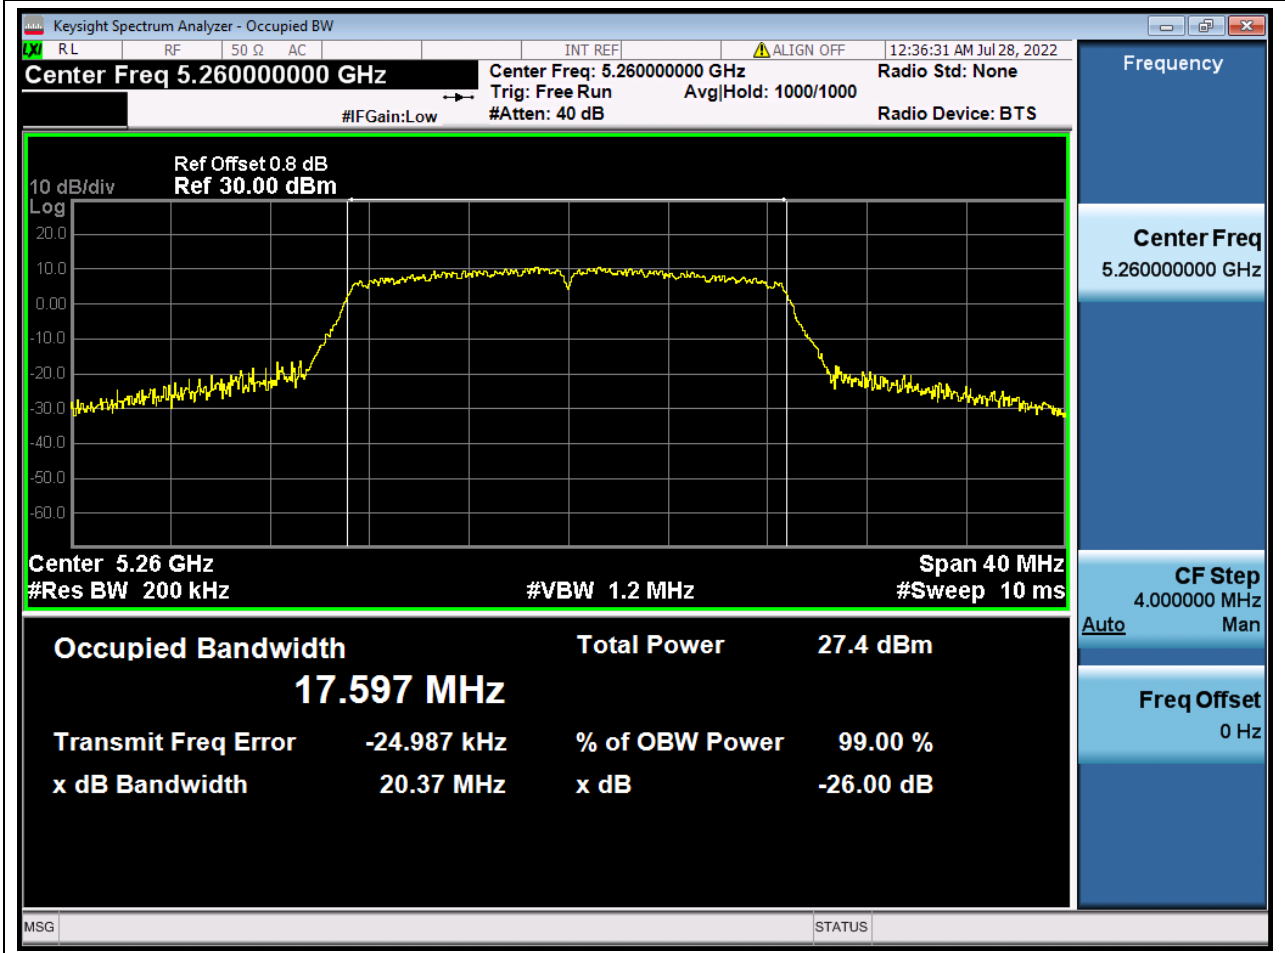

18. 802.11n_20M_U-NII-2A_L

18.1. A.2.2-99% Bandwidth(NTNV)

Center Frequency (MHz)	OBW Power (%)	RBW (MHz)	Detector	Limit (MHz)	OBW (MHz)	Verdict
5260	99	0.2	Peak	0	17.596994	N/A