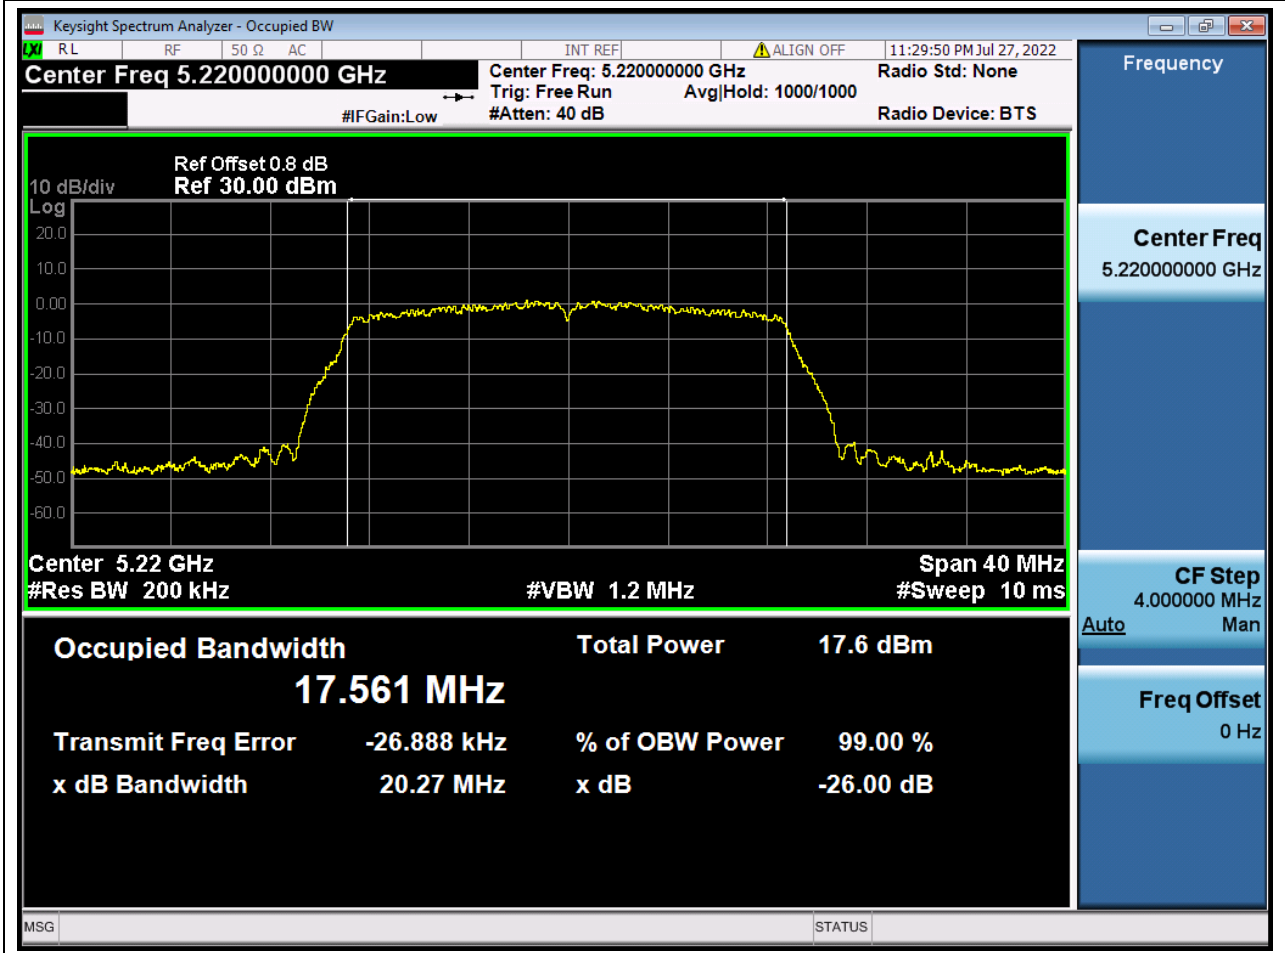

10. 802.11ac_20M_U-NII-1_M

10.1. A.2.2-99% Bandwidth(NTNV)

Center Frequency (MHz)	OBW Power (%)	RBW (MHz)	Detector	Limit (MHz)	OBW (MHz)	Verdict
5220	99	0.2	Peak	0	17.561368	N/A