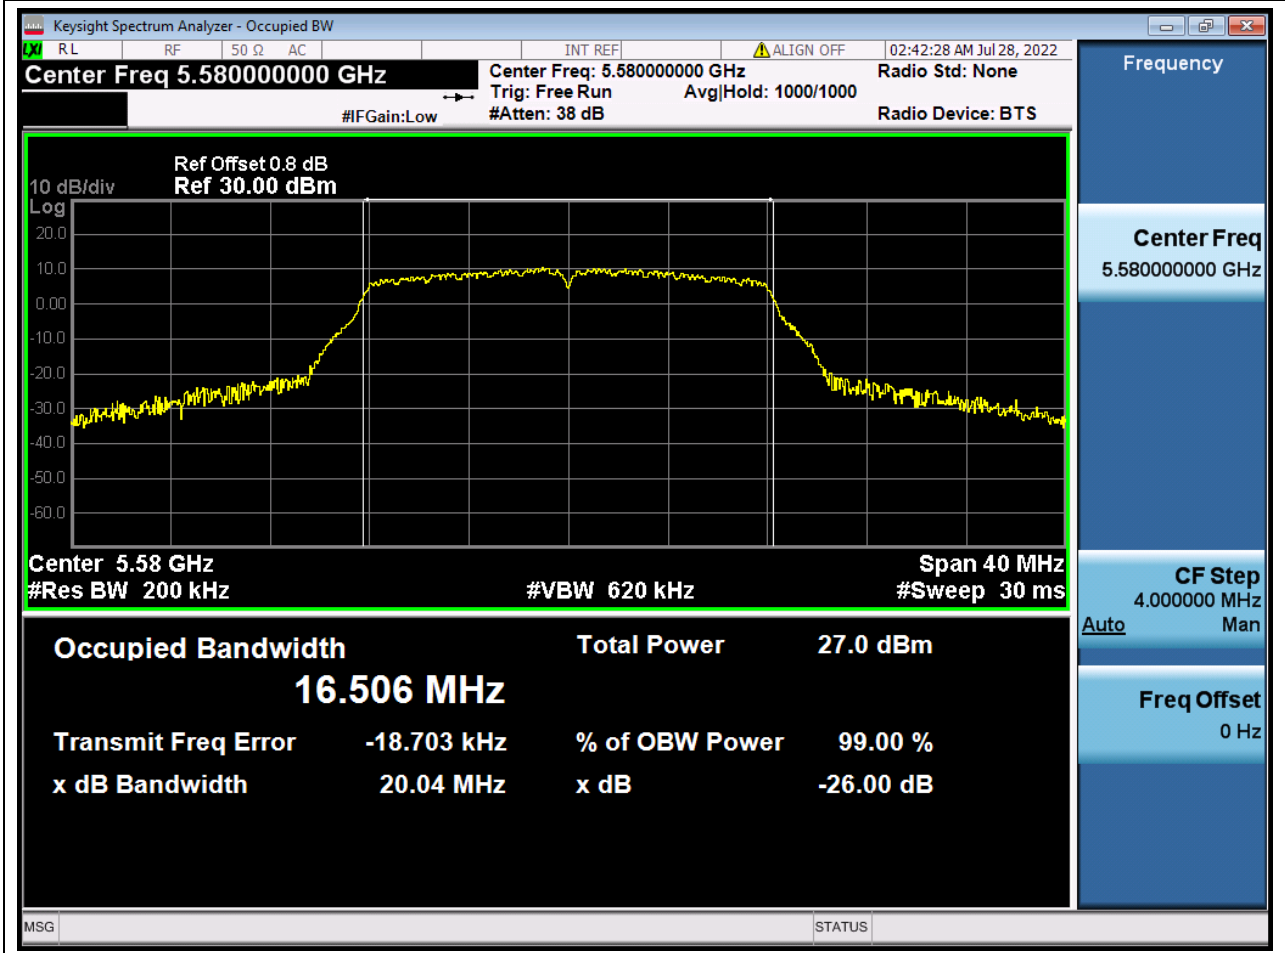

30. 802.11a_20M_U-NII-2C_M

30.1. A.2-26dB Bandwidth(NTNV)

Center Frequency (MHz)	XdB Down	RBW (MHz)	Detector	Limit (MHz)	XdB BandWidth (MHz)	Verdict
5580	26	0.2	Peak	0	20.044937	N/A