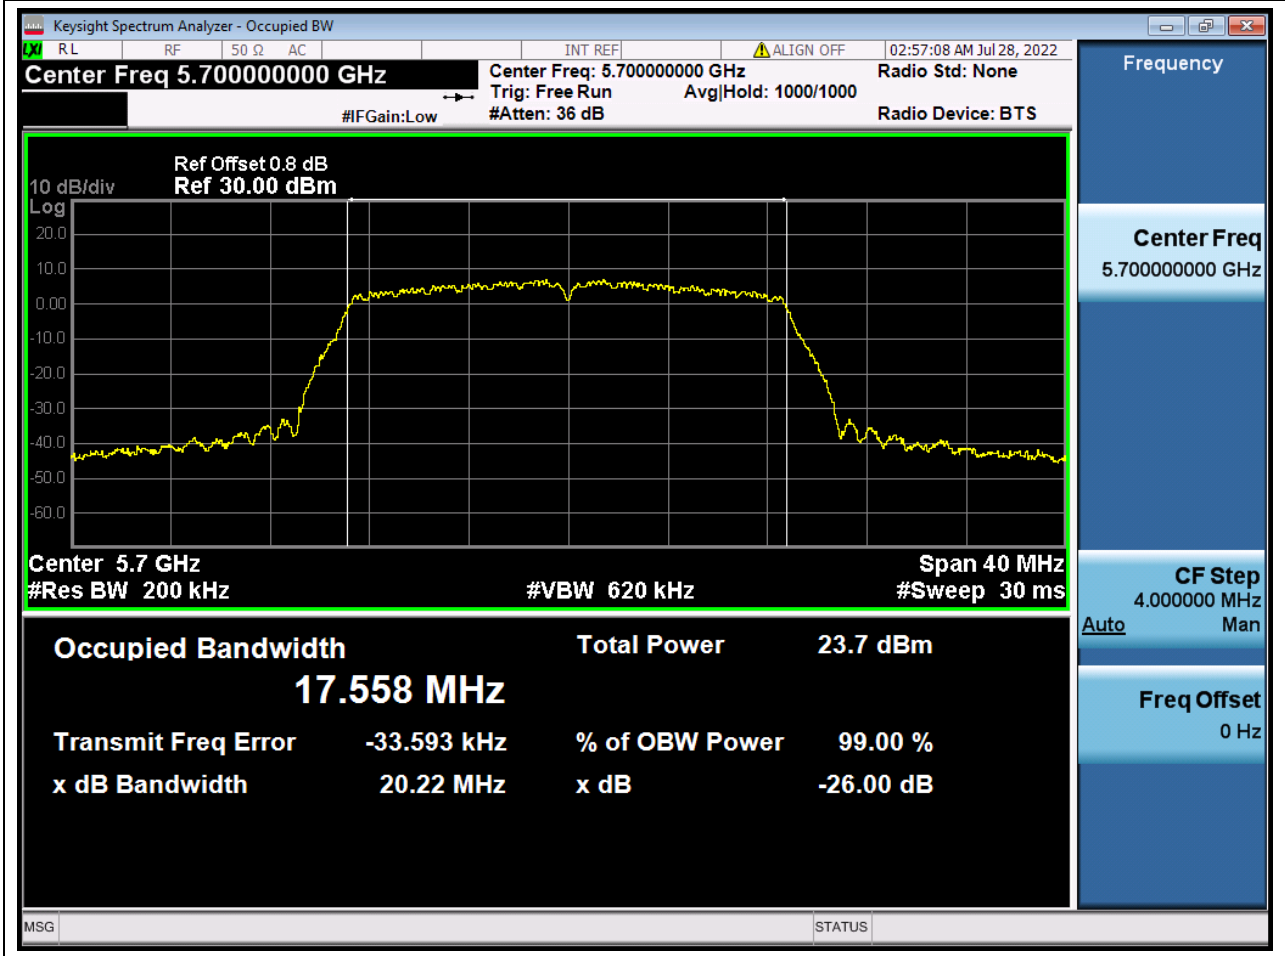

34. 802.11n_20M_U-NII-2C_H

34.1. A.2-26dB Bandwidth(NTNV)

Center Frequency (MHz)	XdB Down	RBW (MHz)	Detector	Limit (MHz)	XdB BandWidth (MHz)	Verdict
5700	26	0.2	Peak	0	20.217808	N/A