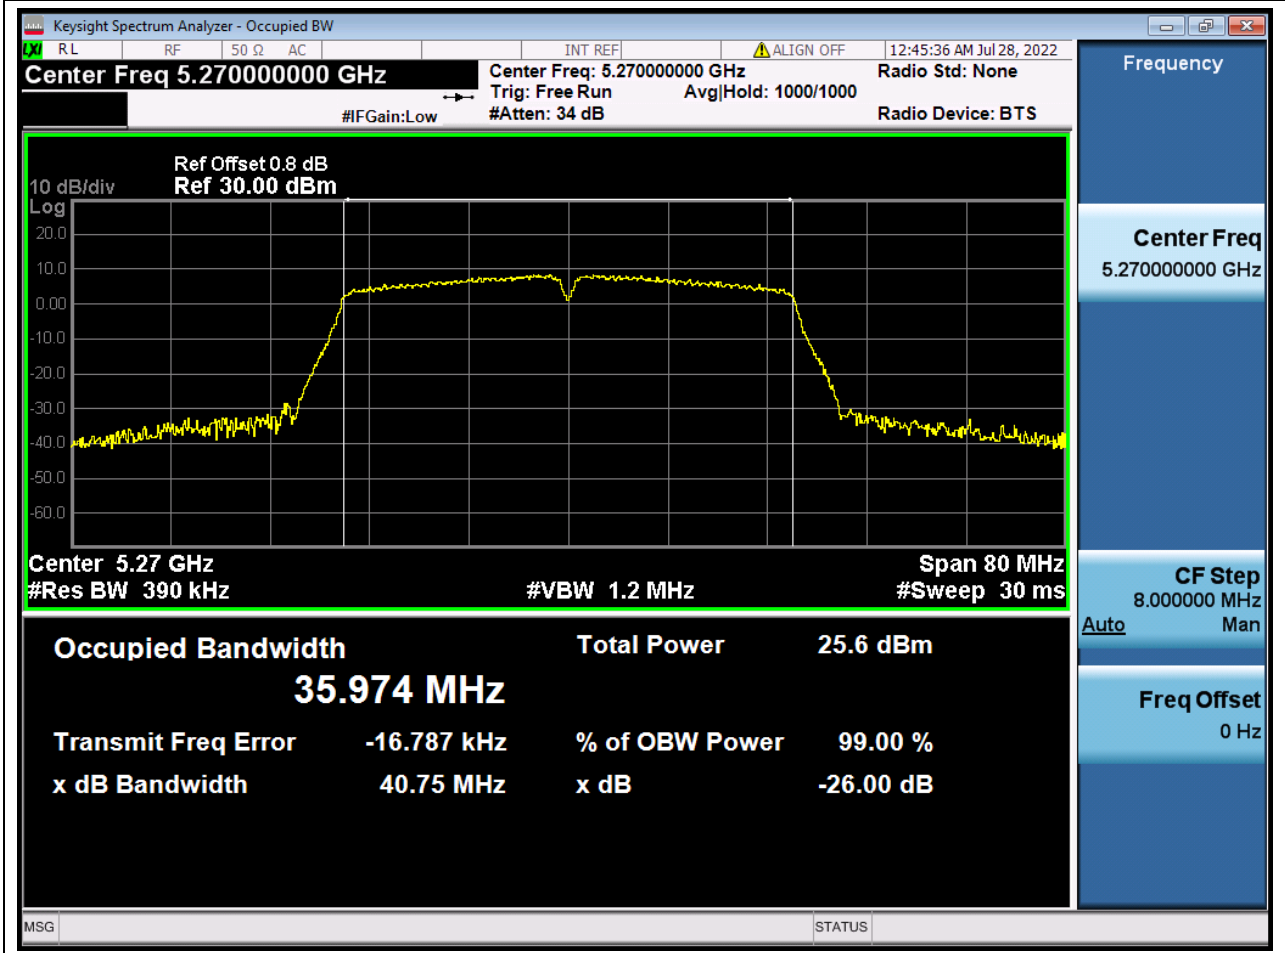

21. 802.11n_40M_U-NII-2A_L

21.1. A.2-26dB Bandwidth(NTNV)

Center Frequency (MHz)	XdB Down	RBW (MHz)	Detector	Limit (MHz)	XdB BandWidth (MHz)	Verdict
5270	26	0.39	Peak	0	40.752537	N/A