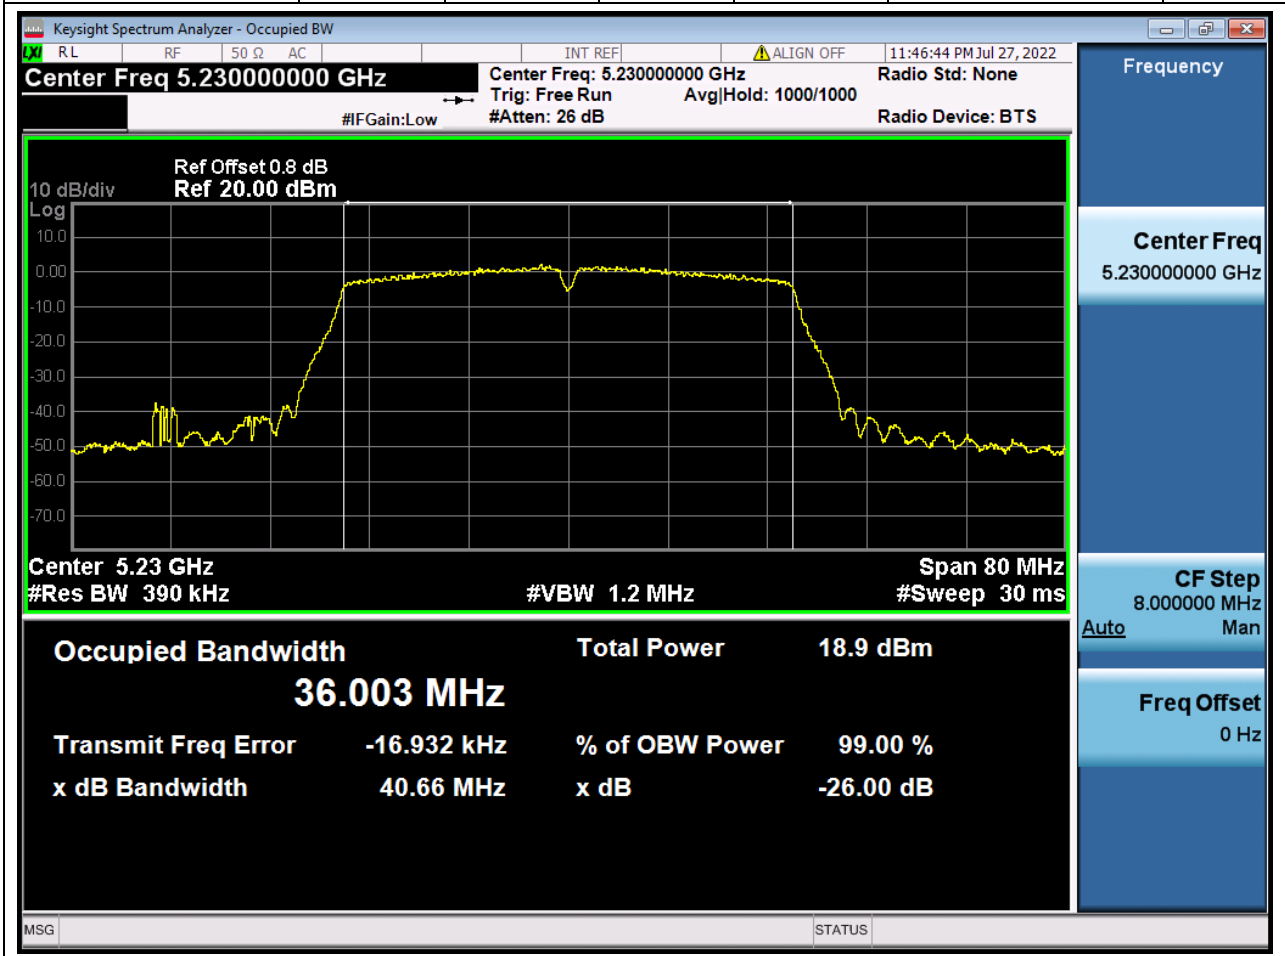

8. 802.11n_40M_U-NII-1_H

8.1. A.2-26dB Bandwidth(NTNV)

Center Frequency (MHz)	XdB Down	RBW (MHz)	Detector	Limit (MHz)	XdB BandWidth (MHz)	Verdict
5230	26	0.39	Peak	0	40.663722	N/A