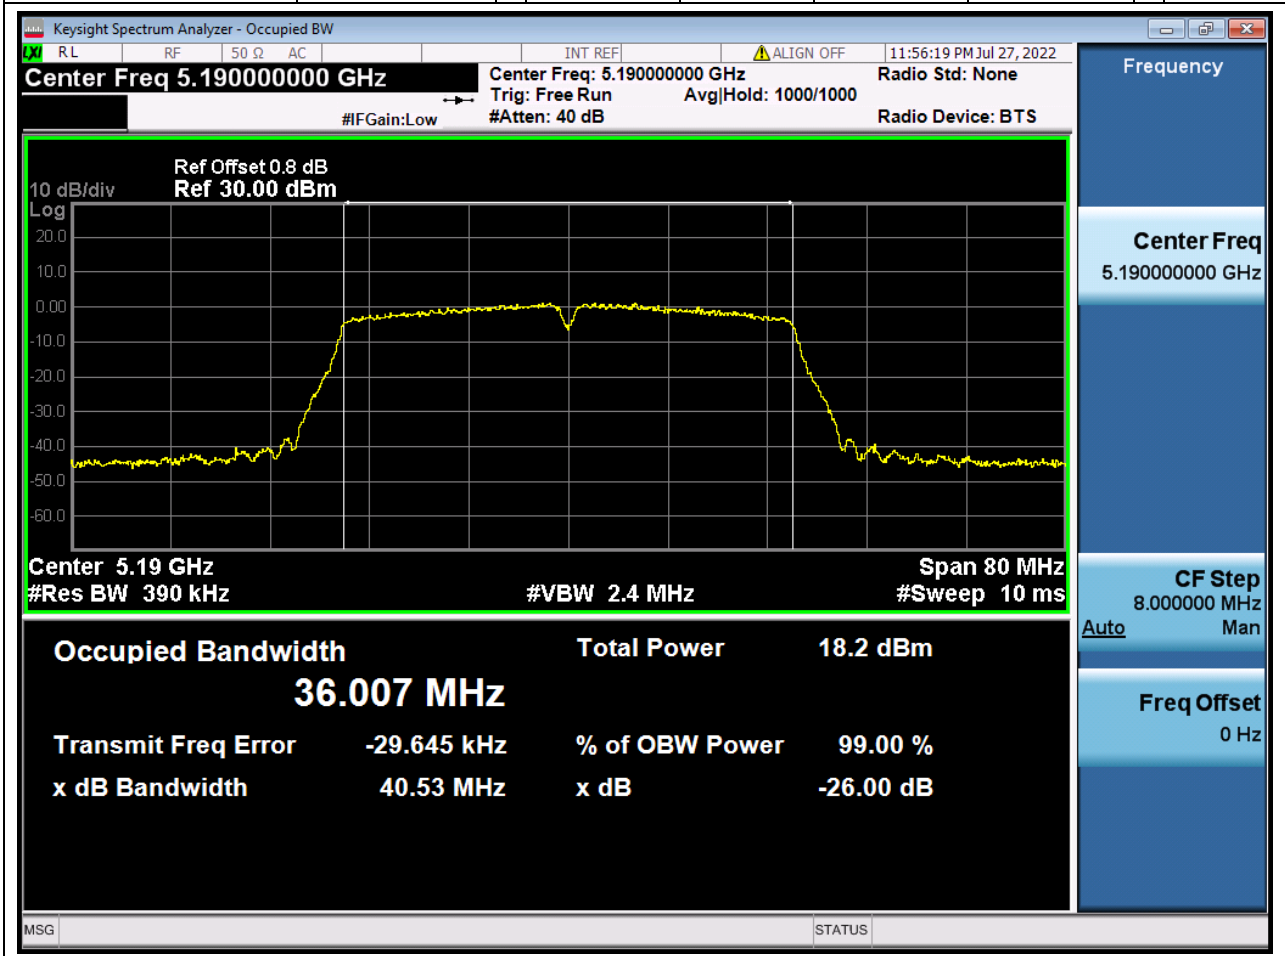

12. 802.11ac_40M_U-NII-1_L

12.1. A.2.2-99% Bandwidth(NTNV)

Center Frequency (MHz)	OBW Power (%)	RBW (MHz)	Detector	Limit (MHz)	OBW (MHz)	Verdict
5190	99	0.39	Peak	0	36.006511	N/A