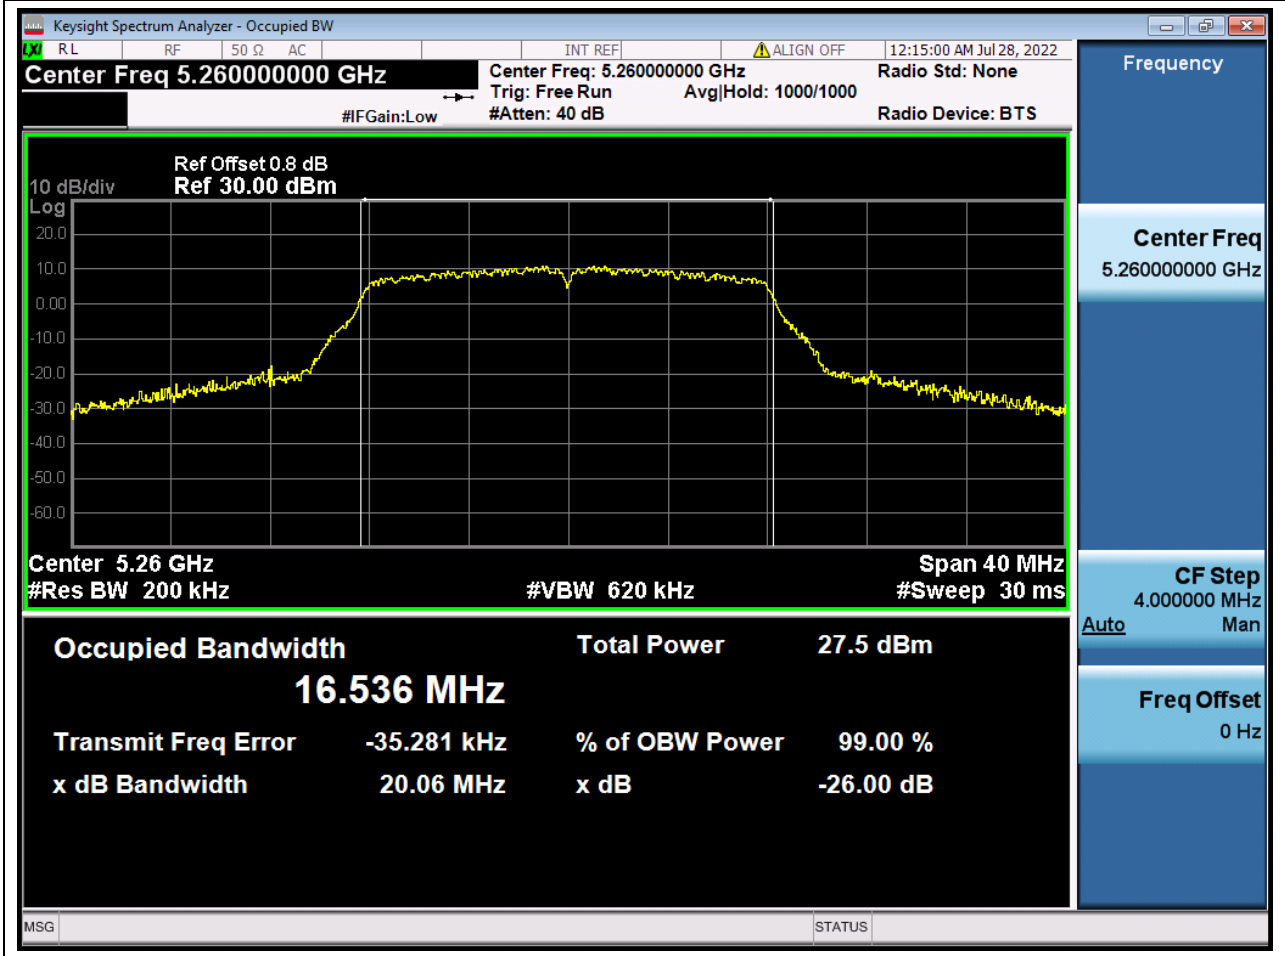

15. 802.11a_20M_U-NII-2A_L

15.2. A.2-26dB Bandwidth(NTNV)

Center Frequency (MHz)	XdB Down	RBW (MHz)	Detector	Limit (MHz)	XdB BandWidth (MHz)	Verdict
5260	26	0.2	Peak	0	20.062052	N/A