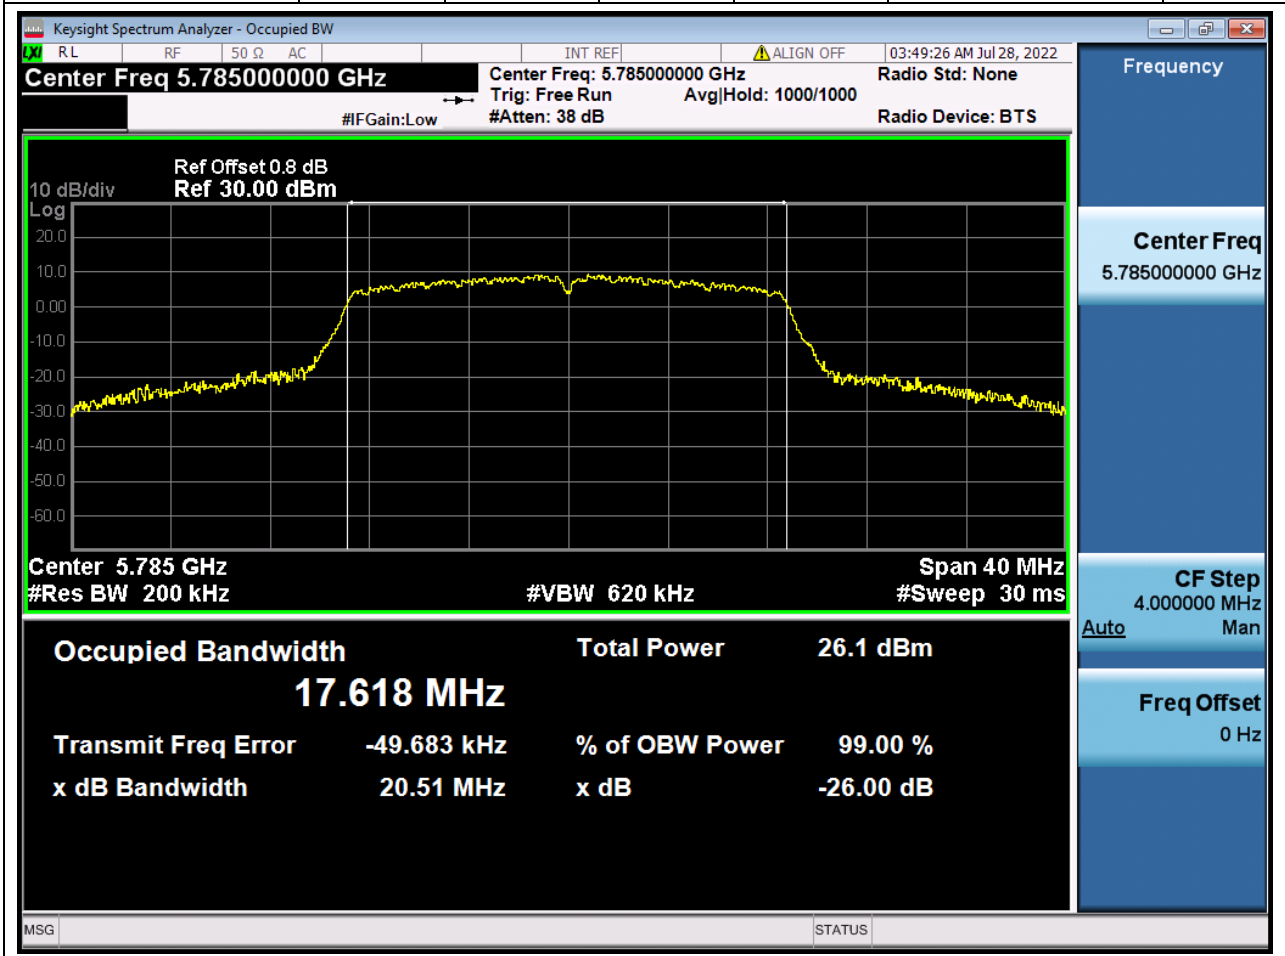

50. 802.11n_20M_U-NII-3_M

50.1. A.2-26dB Bandwidth(NTNV)

Center Frequency (MHz)	XdB Down	RBW (MHz)	Detector	Limit (MHz)	XdB BandWidth (MHz)	Verdict
5785	26	0.2	Peak	0	20.508773	N/A