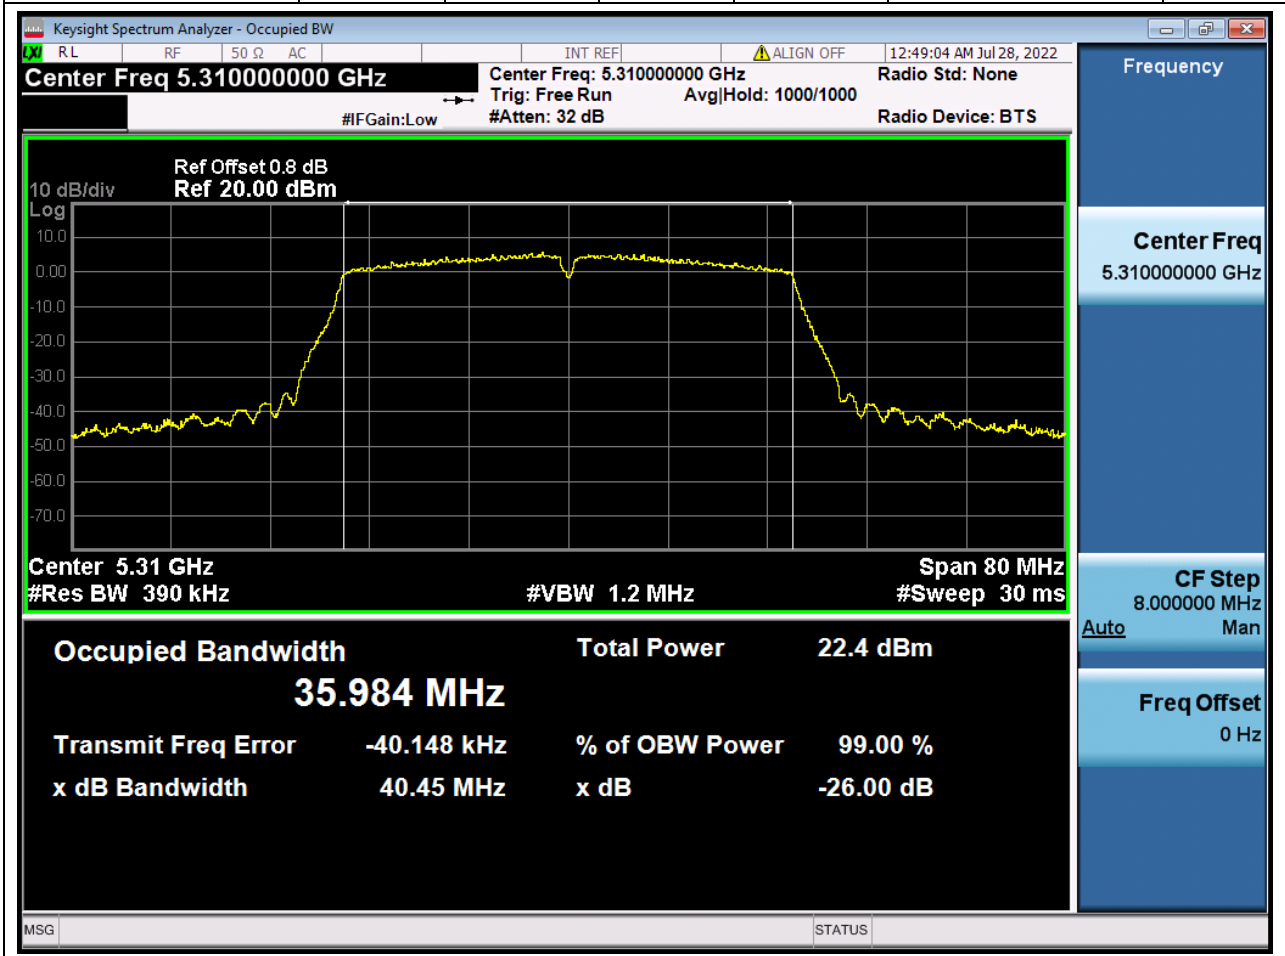

22. 802.11n_40M_U-NII-2A_H

22.1. A.2-26dB Bandwidth(NTNV)

Center Frequency (MHz)	XdB Down	RBW (MHz)	Detector	Limit (MHz)	XdB BandWidth (MHz)	Verdict
5310	26	0.39	Peak	0	40.445714	N/A