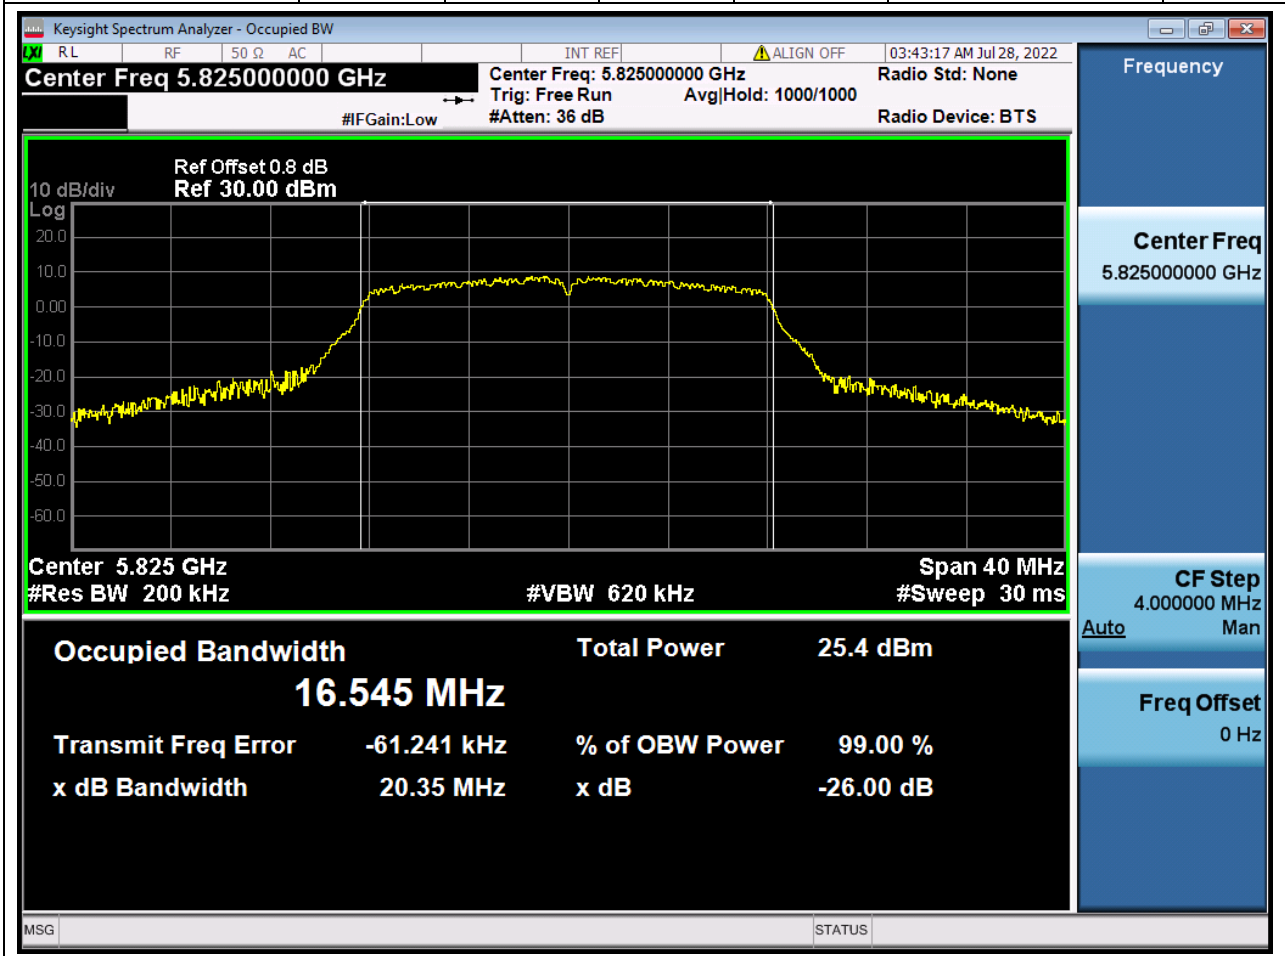

48. 802.11a_20M_U-NII-3_H

48.1. A.2-26dB Bandwidth(NTNV)

Center Frequency (MHz)	XdB Down	RBW (MHz)	Detector	Limit (MHz)	XdB BandWidth (MHz)	Verdict
5825	26	0.2	Peak	0	20.352968	N/A