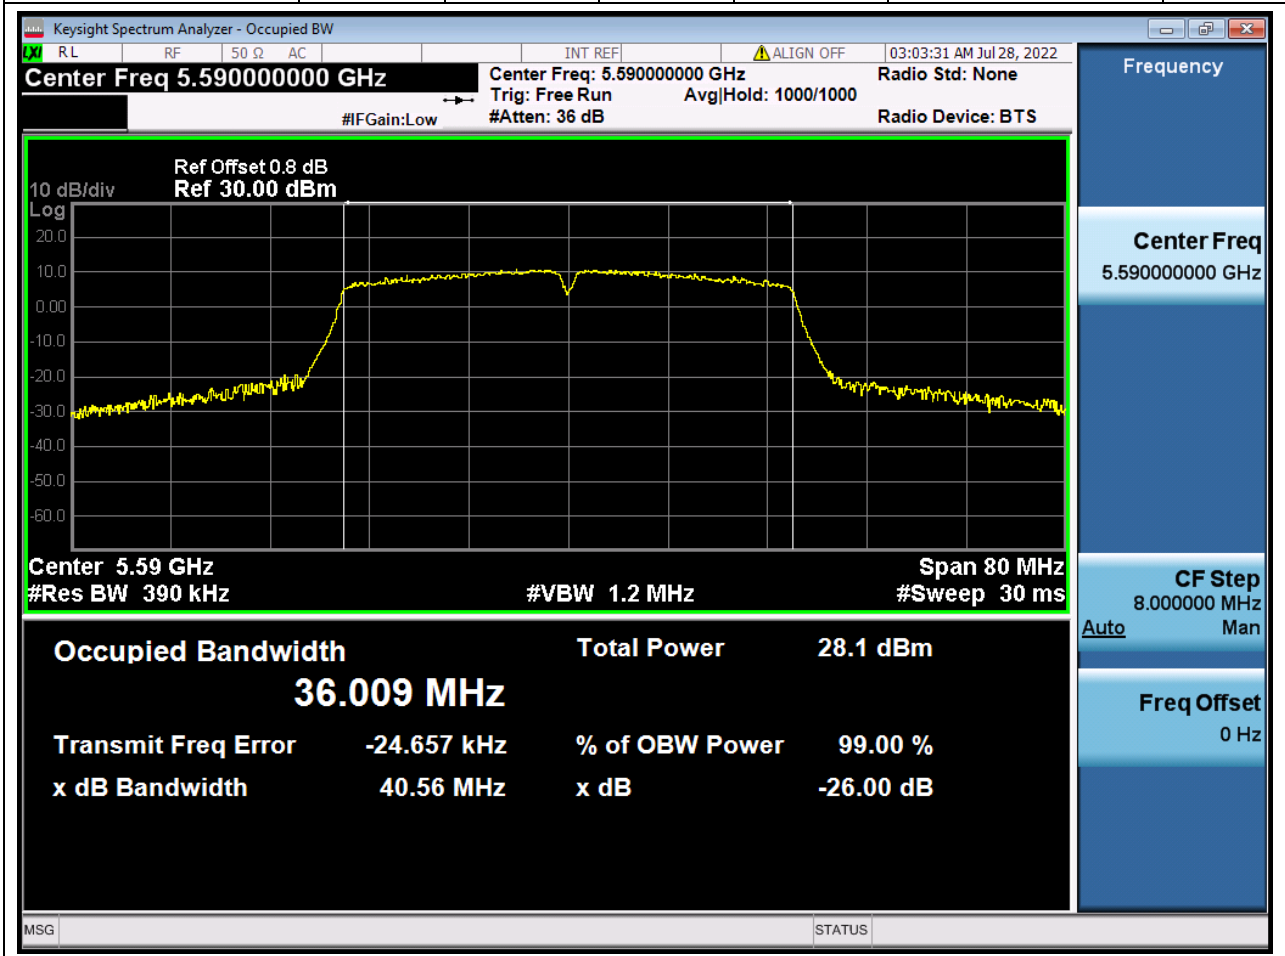

36. 802.11n_40M_U-NII-2C_M

36.1. A.2-26dB Bandwidth(NTNV)

Center Frequency (MHz)	XdB Down	RBW (MHz)	Detector	Limit (MHz)	XdB BandWidth (MHz)	Verdict
5590	26	0.39	Peak	0	40.562261	N/A