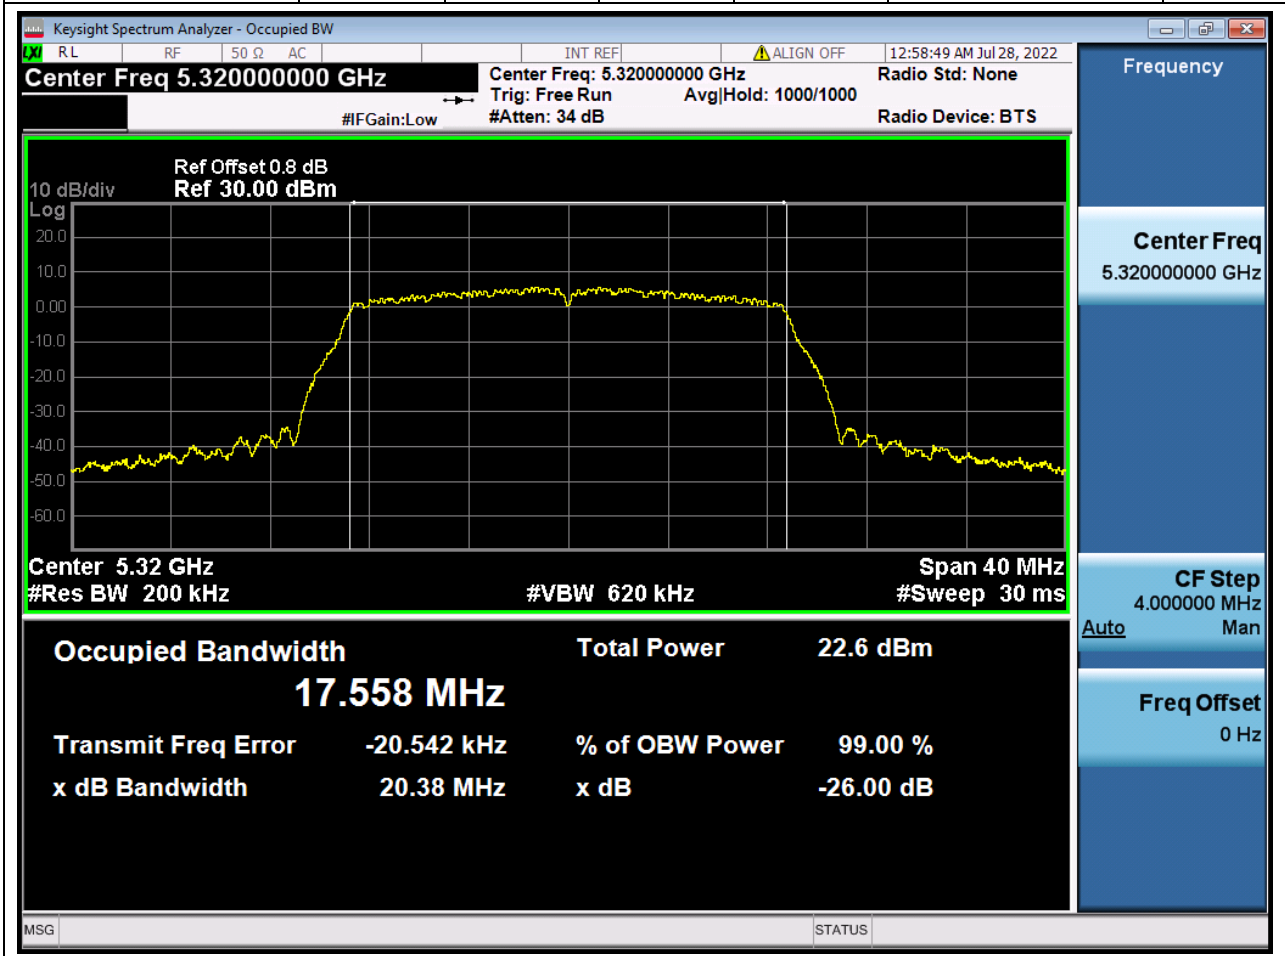

25. 802.11ac_20M_U-NII-2A_H

25.1. A.2-26dB Bandwidth(NTNV)

Center Frequency (MHz)	XdB Down	RBW (MHz)	Detector	Limit (MHz)	XdB BandWidth (MHz)	Verdict
5320	26	0.2	Peak	0	20.3818	N/A