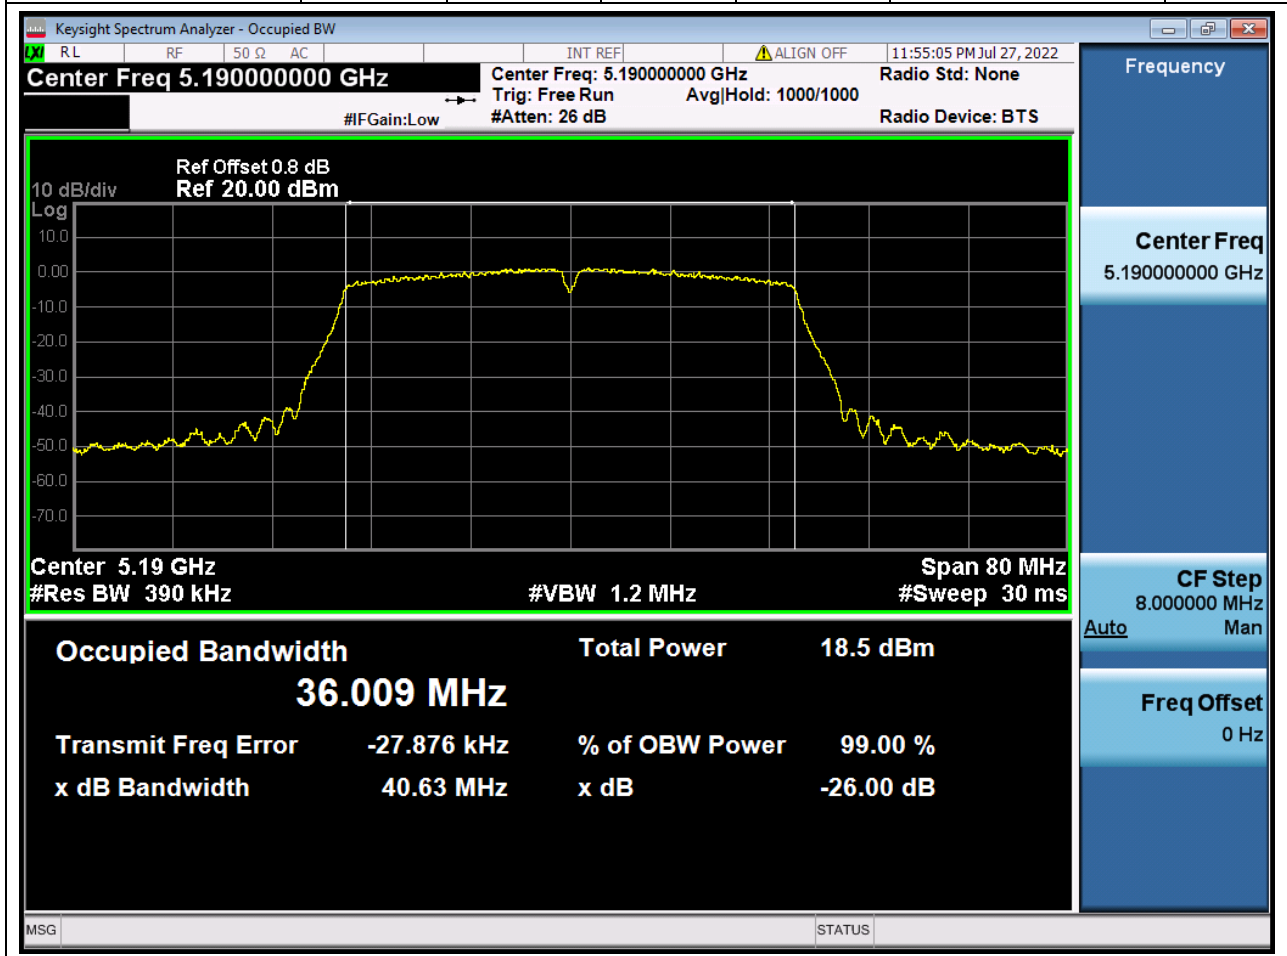

12. 802.11ac_40M_U-NII-1_L

12.1. A.2-26dB Bandwidth(NTNV)

Center Frequency (MHz)	XdB Down	RBW (MHz)	Detector	Limit (MHz)	XdB BandWidth (MHz)	Verdict
5190	26	0.39	Peak	0	40.633921	N/A