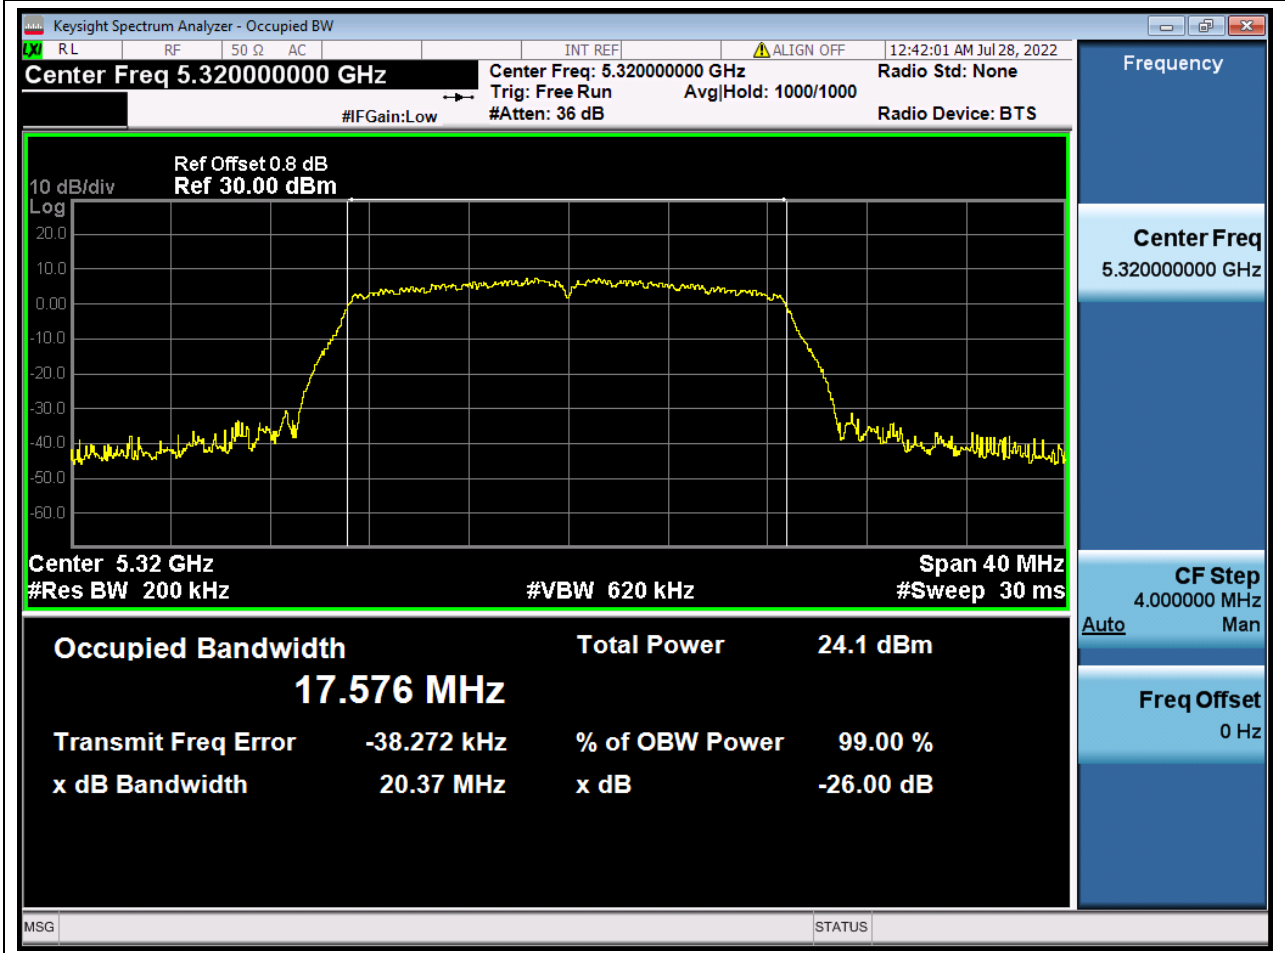

20. 802.11n_20M_U-NII-2A_H

20.1. A.2-26dB Bandwidth(NTNV)

Center Frequency (MHz)	XdB Down	RBW (MHz)	Detector	Limit (MHz)	XdB BandWidth (MHz)	Verdict
5320	26	0.2	Peak	0	20.366375	N/A