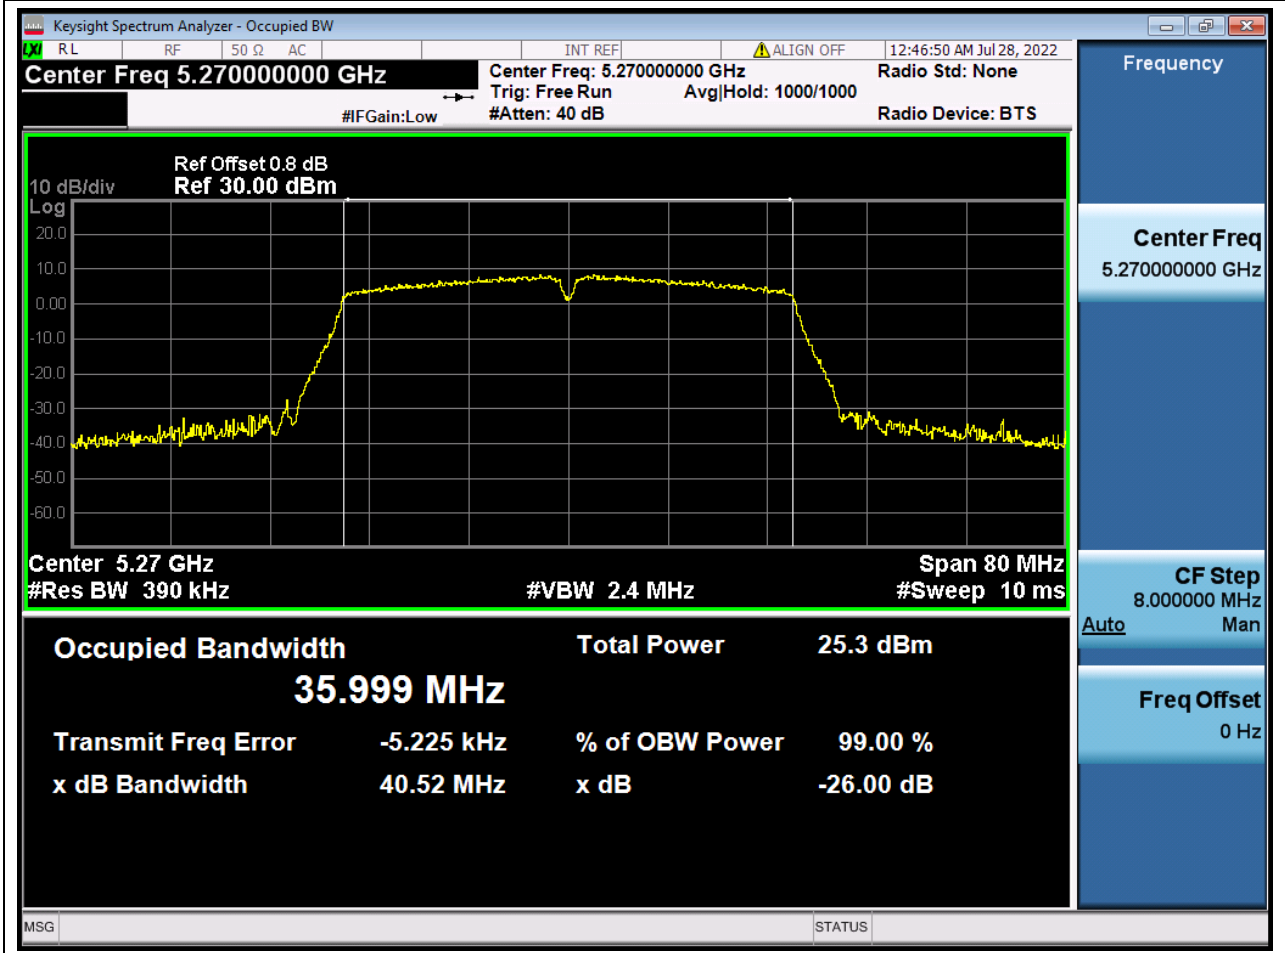

21. 802.11n_40M_U-NII-2A_L

21.1. A.2.2-99% Bandwidth(NTNV)

Center Frequency (MHz)	OBW Power (%)	RBW (MHz)	Detector	Limit (MHz)	OBW (MHz)	Verdict
5270	99	0.39	Peak	0	35.999133	N/A