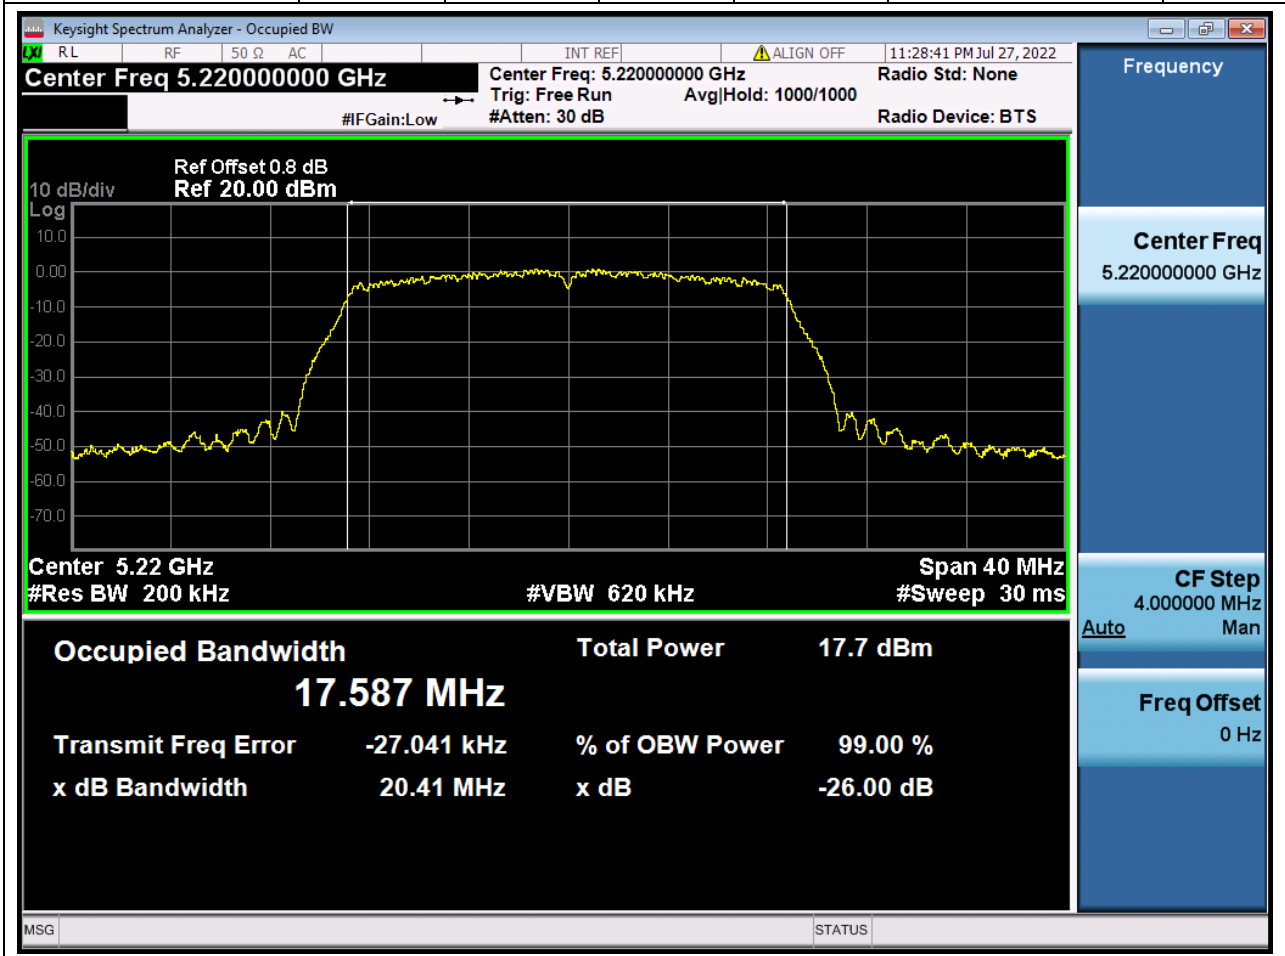

10. 802.11ac_20M_U-NII-1_M

10.1. A.2-26dB Bandwidth(NTNV)

Center Frequency (MHz)	XdB Down	RBW (MHz)	Detector	Limit (MHz)	XdB BandWidth (MHz)	Verdict
5220	26	0.2	Peak	0	20.410619	N/A