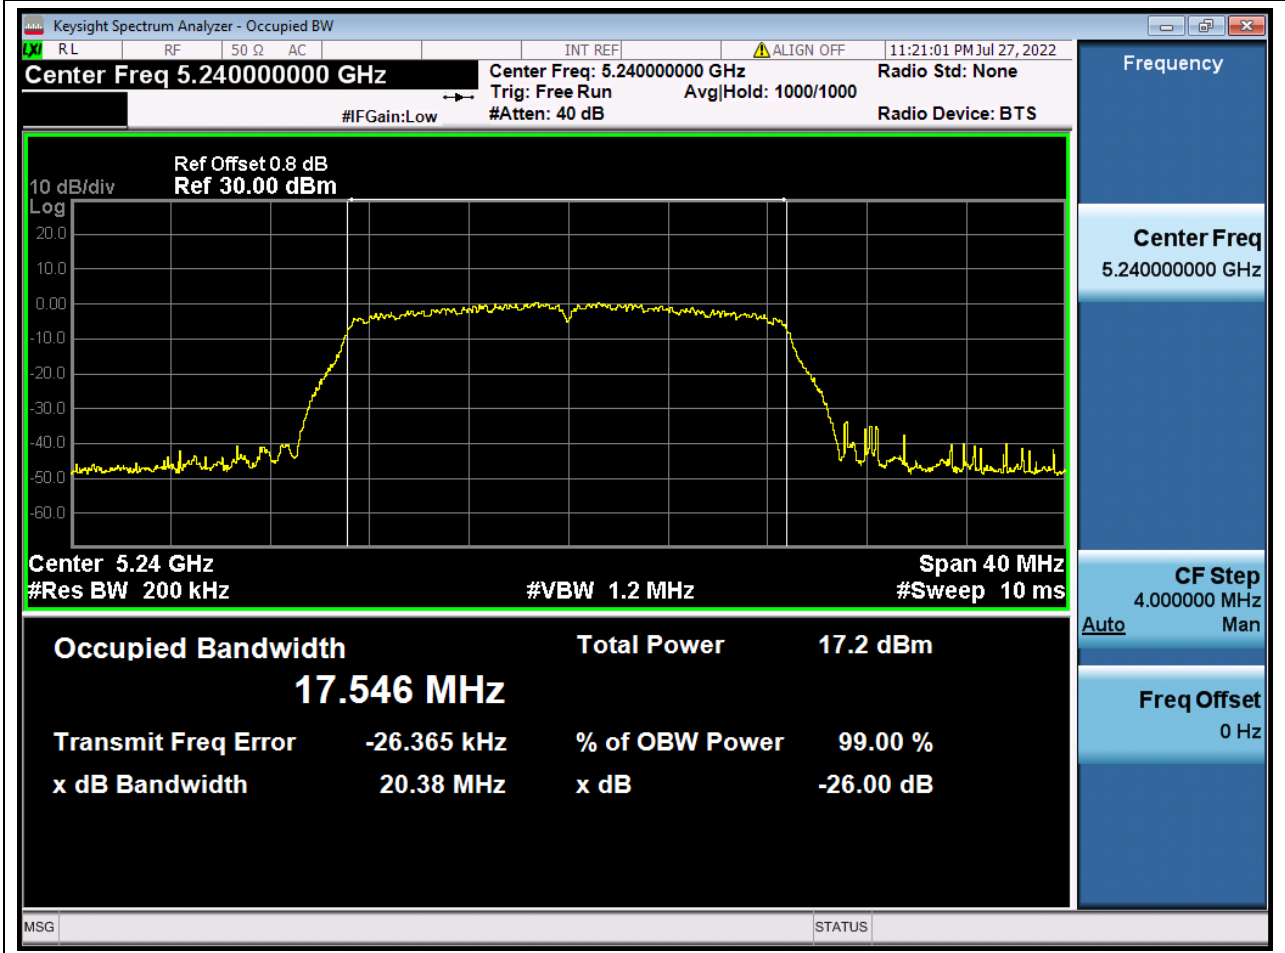

6. 802.11n_20M_U-NII-1_H

6.1. A.2.2-99% Bandwidth(NTNV)

Center Frequency (MHz)	OBW Power (%)	RBW (MHz)	Detector	Limit (MHz)	OBW (MHz)	Verdict
5240	99	0.2	Peak	0	17.546396	N/A