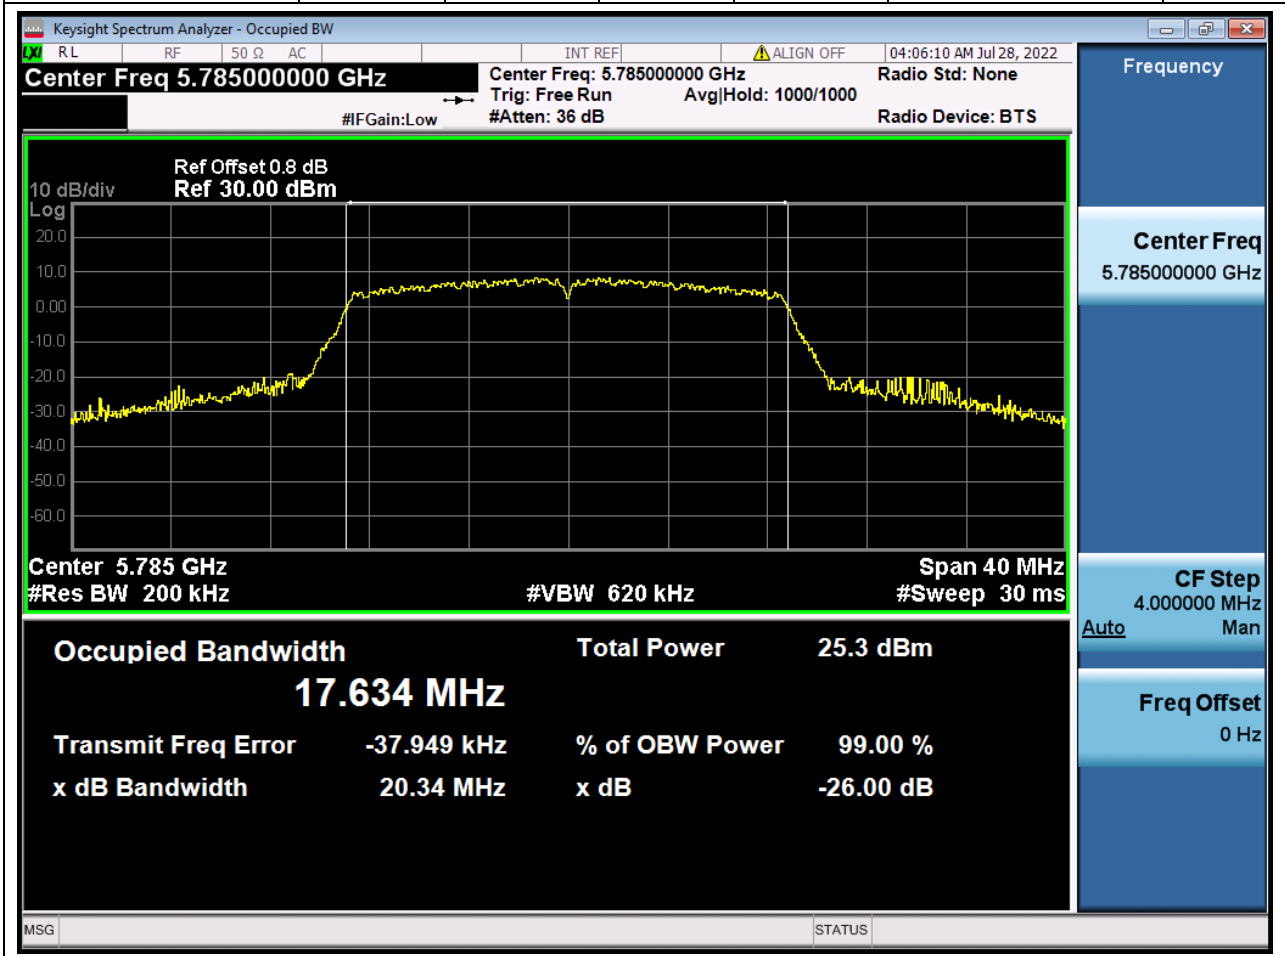

55. 802.11ac_20M_U-NII-3_M

55.1. A.2-26dB Bandwidth(NTNV)

Center Frequency (MHz)	XdB Down	RBW (MHz)	Detector	Limit (MHz)	XdB BandWidth (MHz)	Verdict
5785	26	0.2	Peak	0	20.340802	N/A