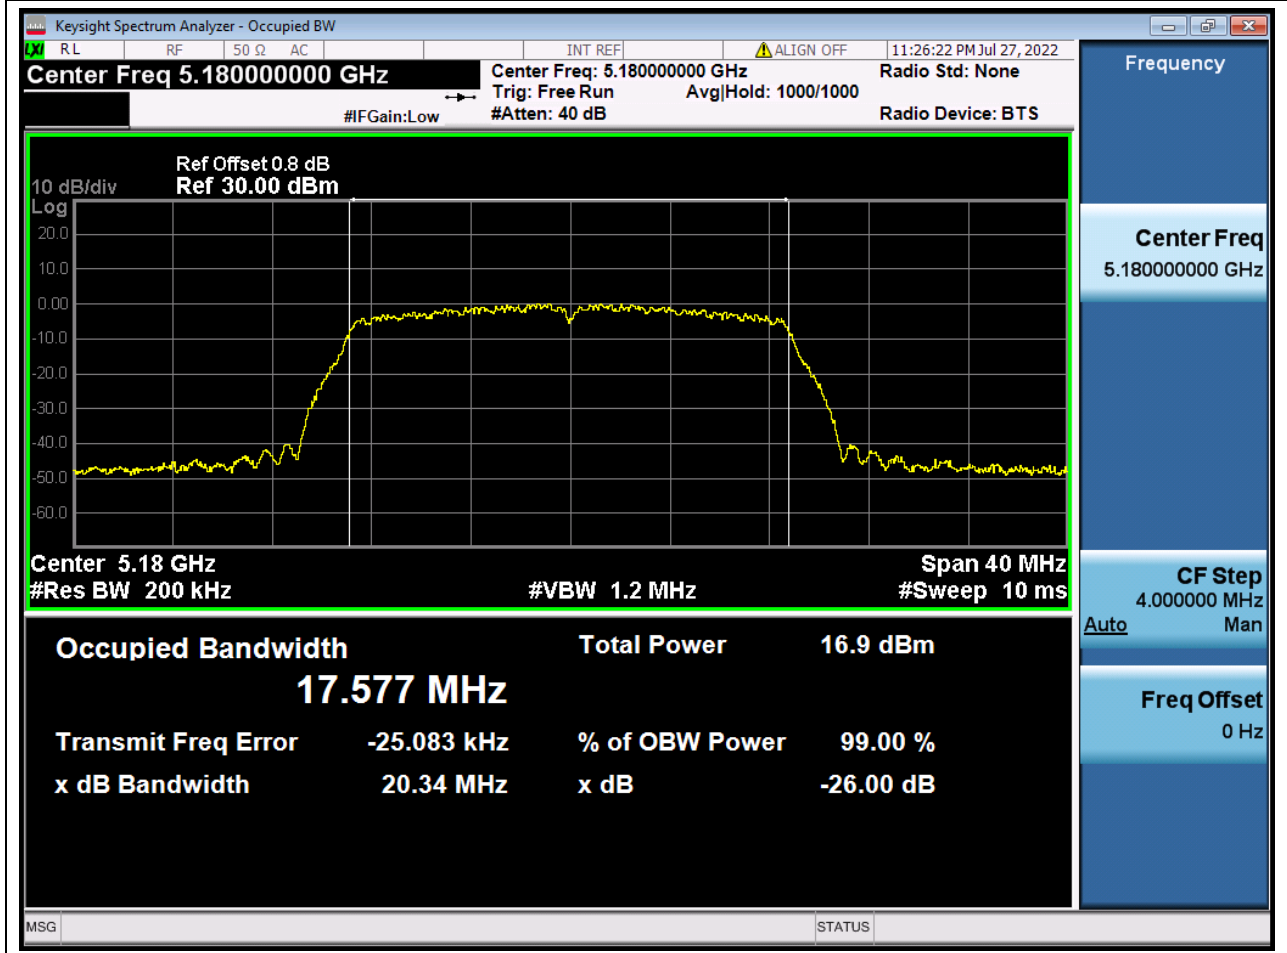

9. 802.11ac_20M_U-NII-1_L

9.1. A.2.2-99% Bandwidth(NTNV)

Center Frequency (MHz)	OBW Power (%)	RBW (MHz)	Detector	Limit (MHz)	OBW (MHz)	Verdict
5180	99	0.2	Peak	0	17.57695	N/A