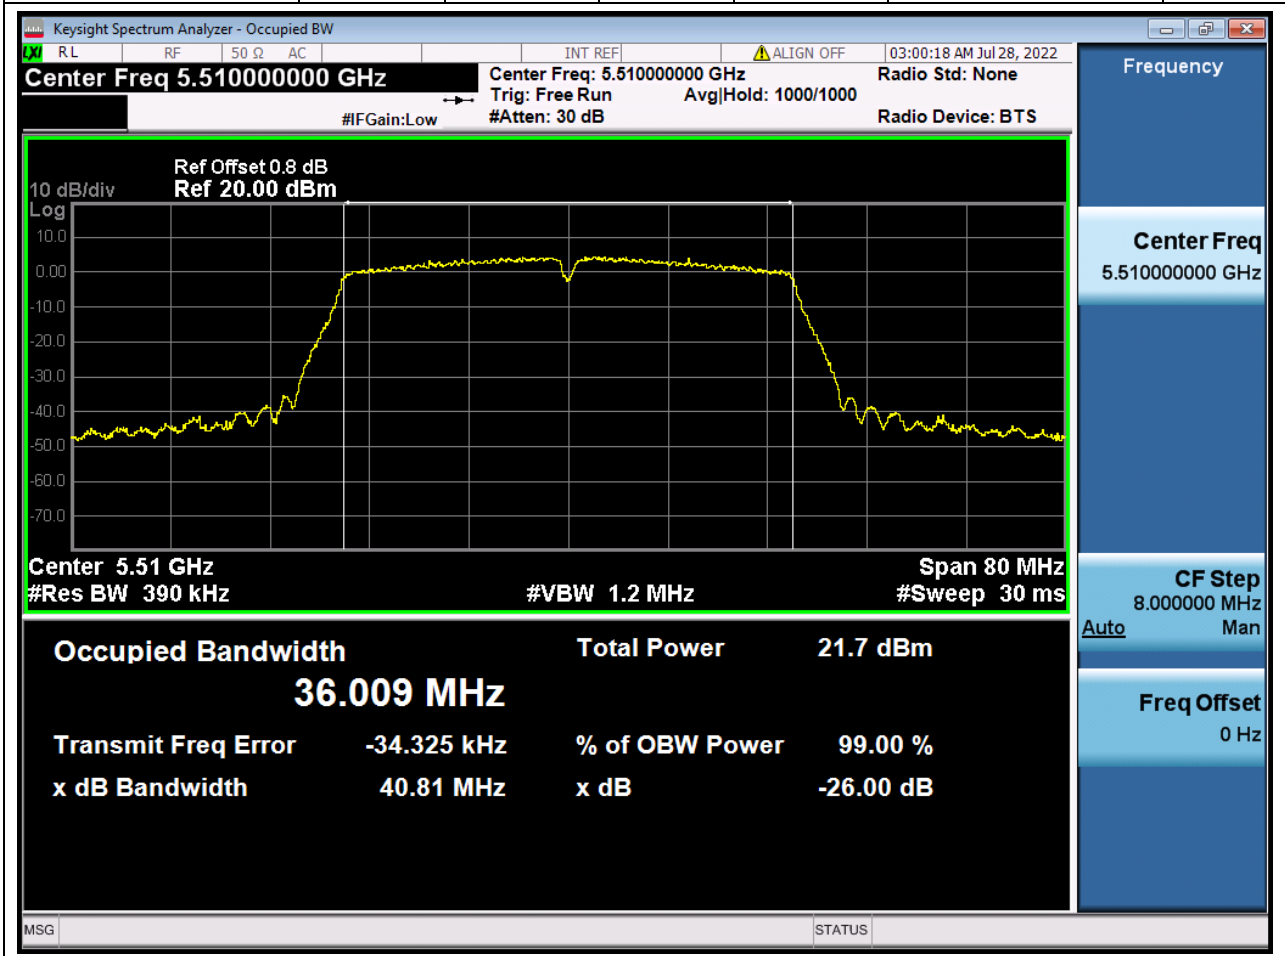

35. 802.11n_40M_U-NII-2C_L

35.1. A.2-26dB Bandwidth(NTNV)

Center Frequency (MHz)	XdB Down	RBW (MHz)	Detector	Limit (MHz)	XdB BandWidth (MHz)	Verdict
5510	26	0.39	Peak	0	40.805109	N/A