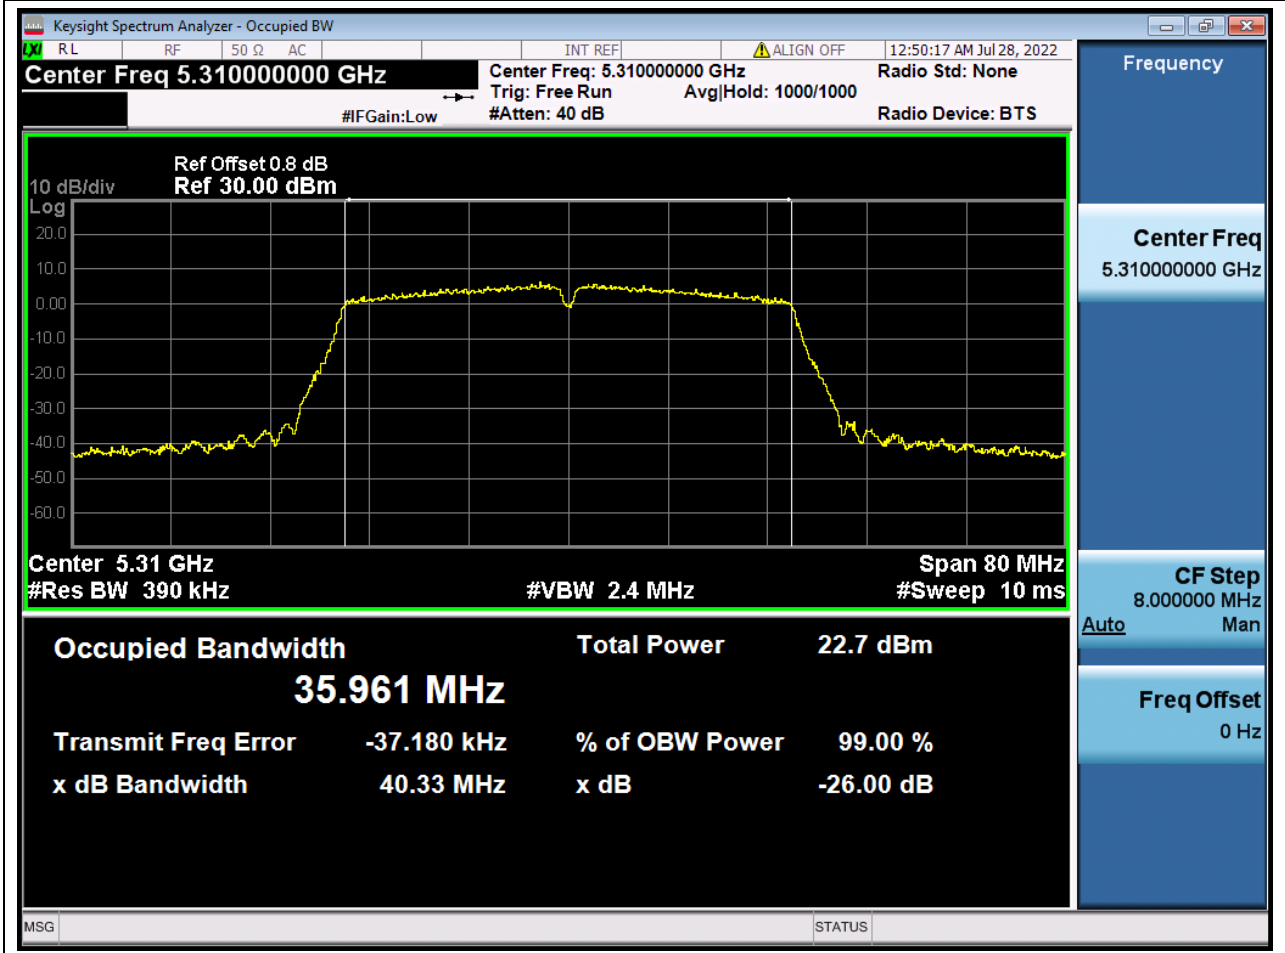

22. 802.11n_40M_U-NII-2A_H

22.1. A.2.2-99% Bandwidth(NTNV)

Center Frequency (MHz)	OBW Power (%)	RBW (MHz)	Detector	Limit (MHz)	OBW (MHz)	Verdict
5310	99	0.39	Peak	0	35.961267	N/A