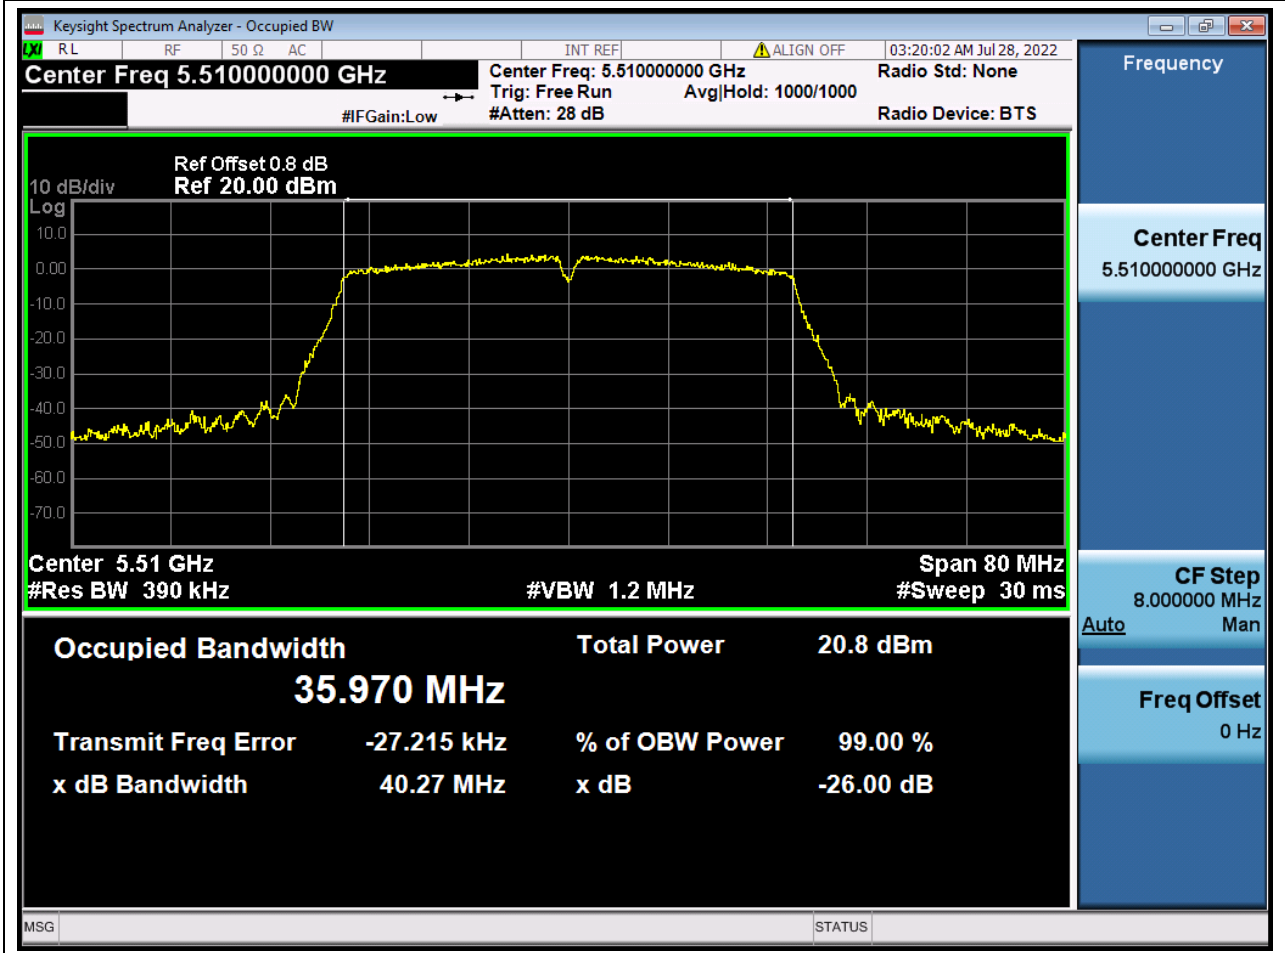

41. 802.11ac_40M_U-NII-2C_L

41.1. A.2-26dB Bandwidth(NTNV)

Center Frequency (MHz)	XdB Down	RBW (MHz)	Detector	Limit (MHz)	XdB BandWidth (MHz)	Verdict
5510	26	0.39	Peak	0	40.269442	N/A