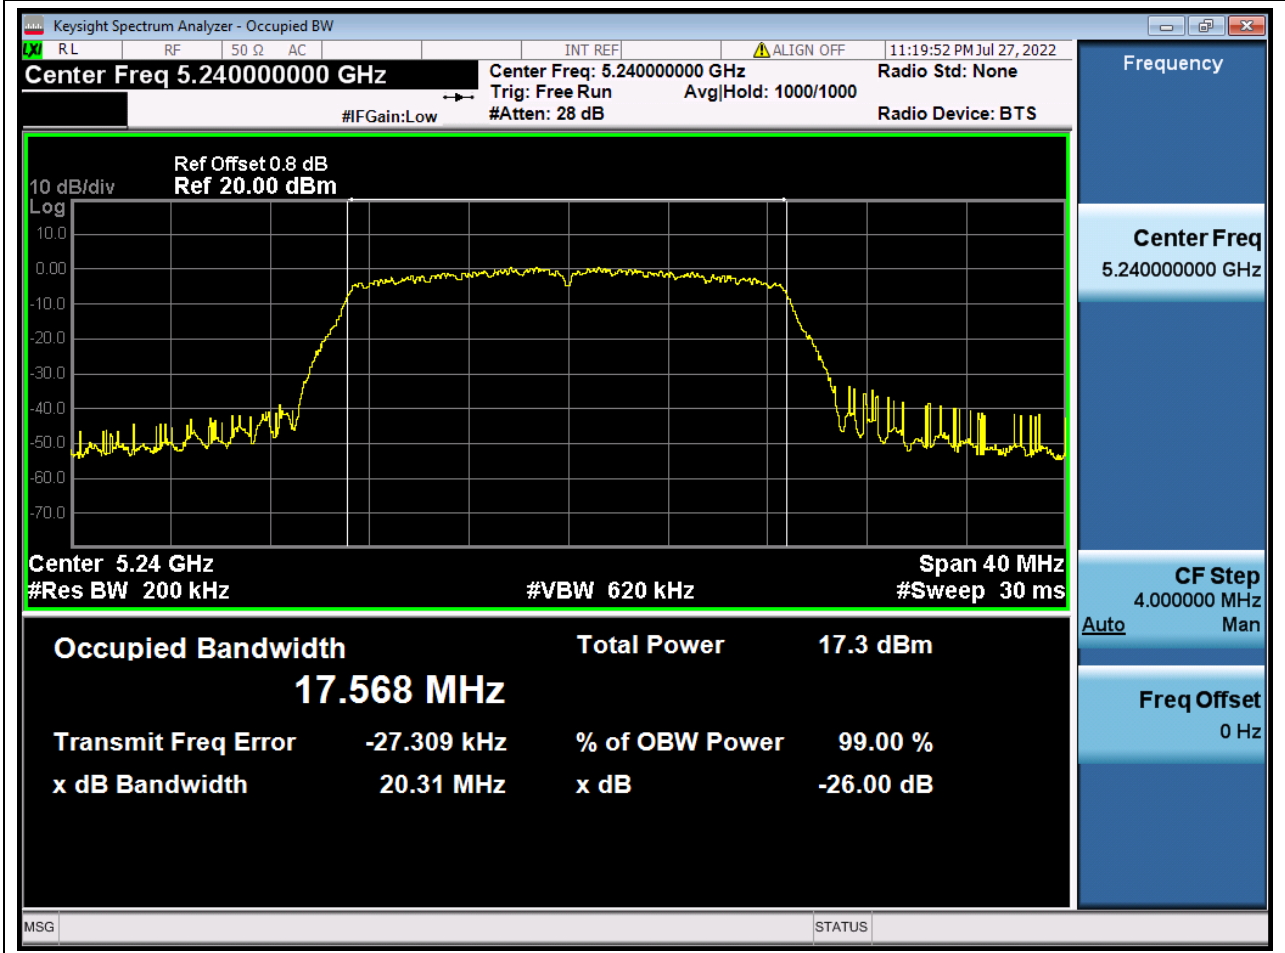

6. 802.11n_20M_U-NII-1_H

6.1. A.2-26dB Bandwidth(NTNV)

Center Frequency (MHz)	XdB Down	RBW (MHz)	Detector	Limit (MHz)	XdB BandWidth (MHz)	Verdict
5240	26	0.2	Peak	0	20.3128	N/A