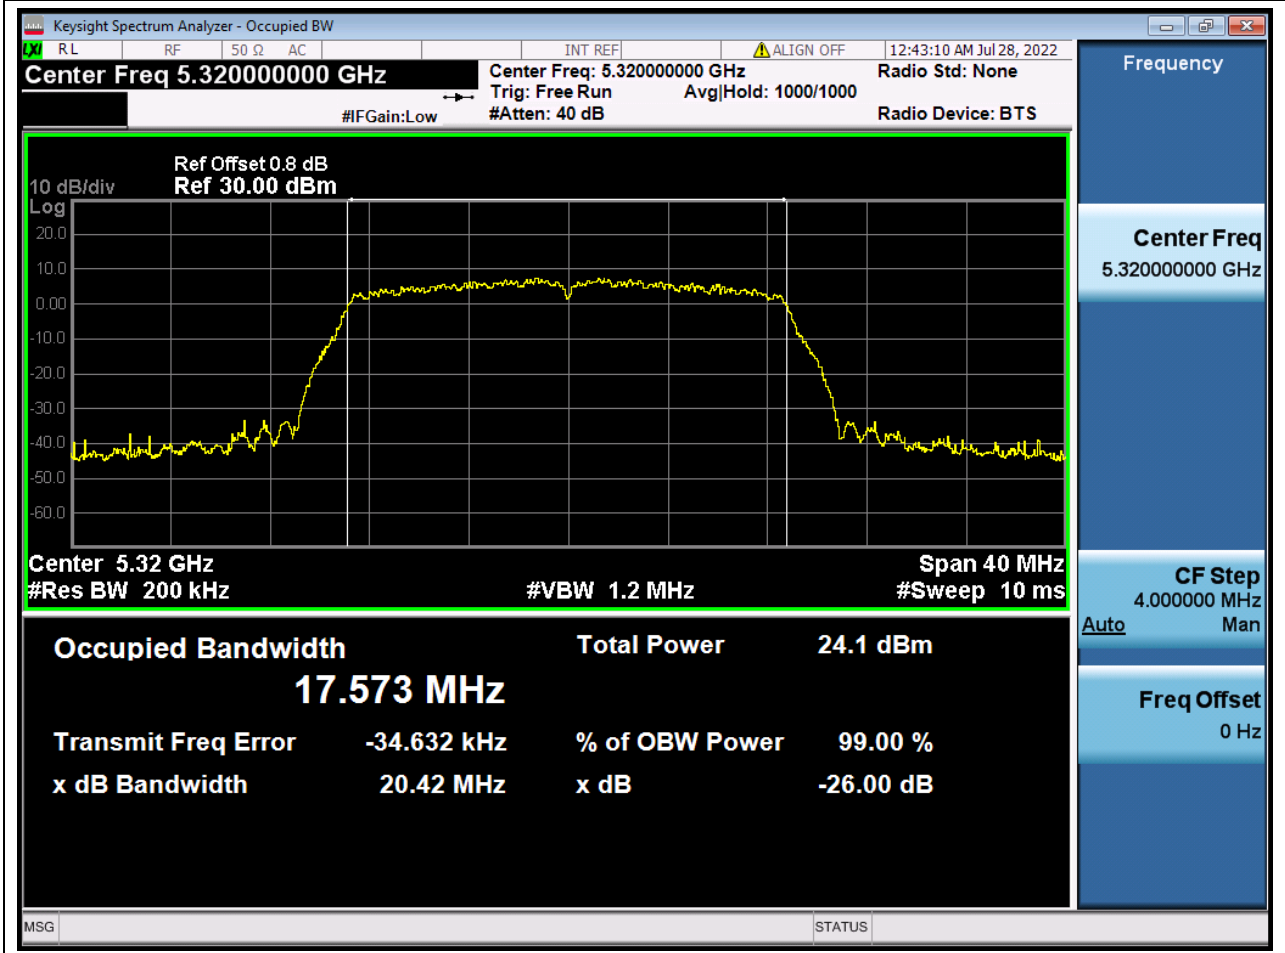

20. 802.11n_20M_U-NII-2A_H

20.1. A.2.2-99% Bandwidth(NTNV)

Center Frequency (MHz)	OBW Power (%)	RBW (MHz)	Detector	Limit (MHz)	OBW (MHz)	Verdict
5320	99	0.2	Peak	0	17.573413	N/A