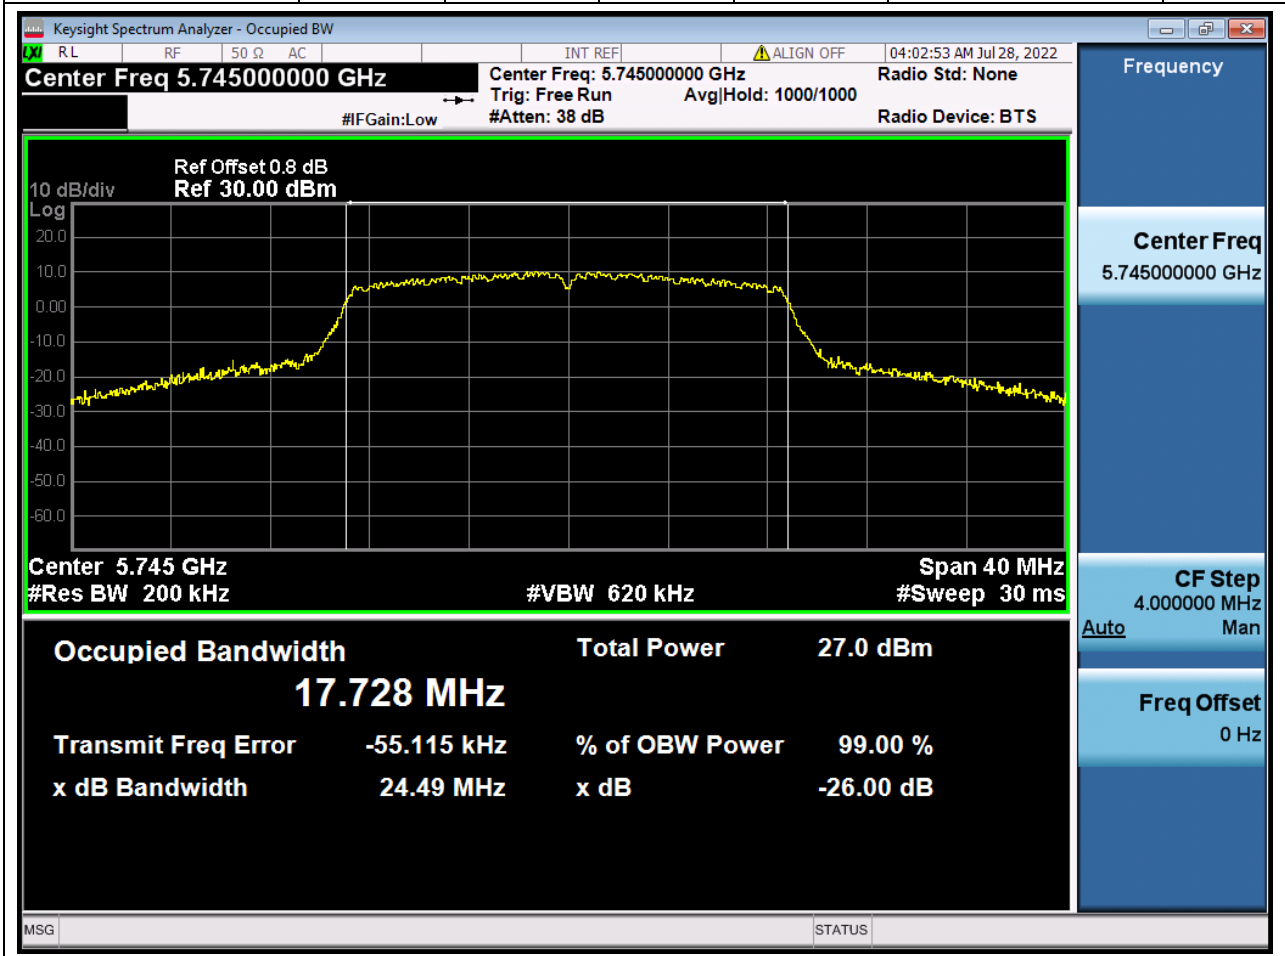

54. 802.11ac_20M_U-NII-3_L

54.1. A.2-26dB Bandwidth(NTNV)

Center Frequency (MHz)	XdB Down	RBW (MHz)	Detector	Limit (MHz)	XdB BandWidth (MHz)	Verdict
5745	26	0.2	Peak	0	24.490554	N/A