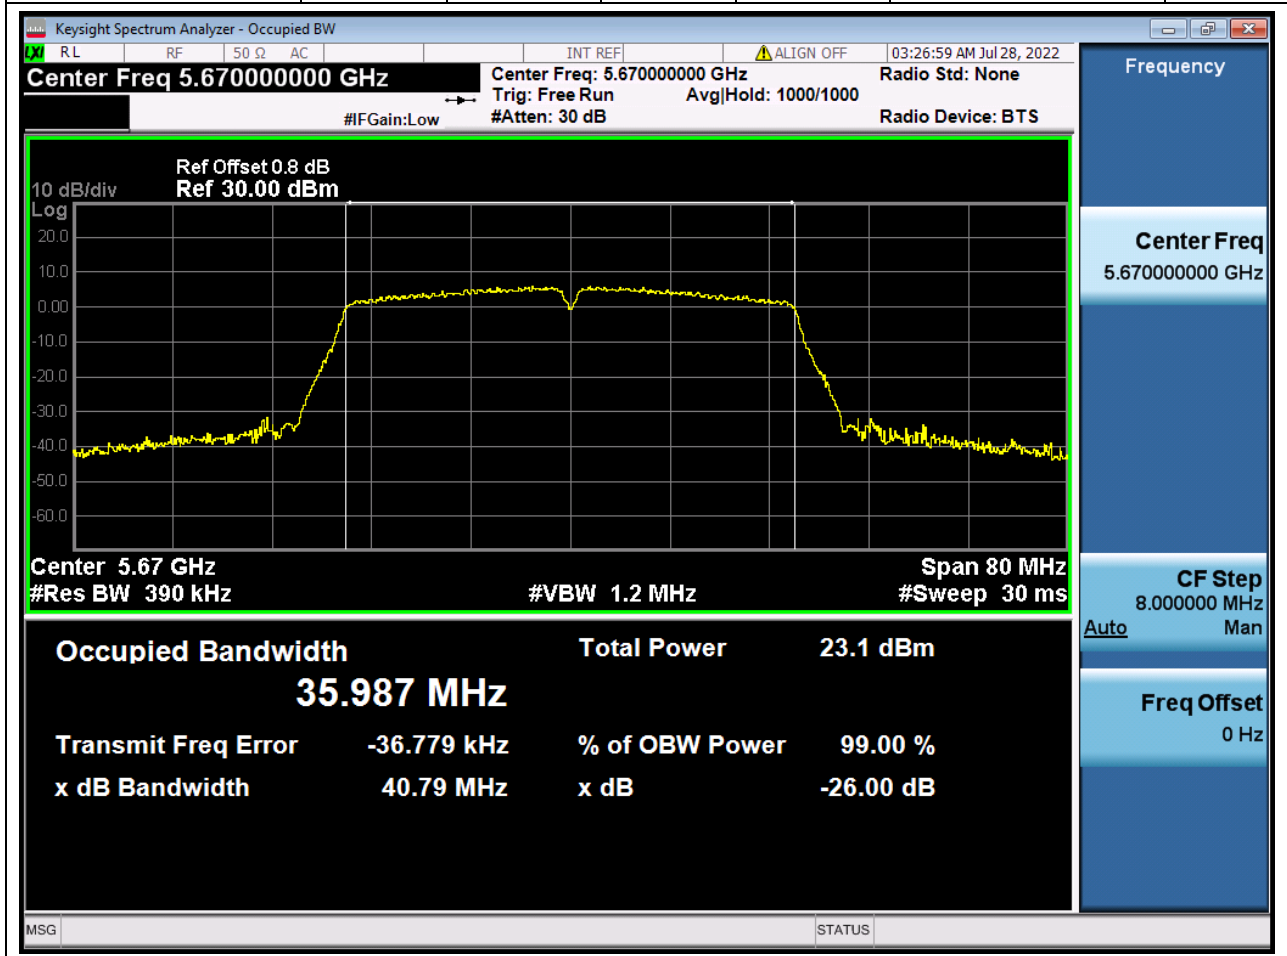

43. 802.11ac_40M_U-NII-2C_H

43.1. A.2-26dB Bandwidth(NTNV)

Center Frequency (MHz)	XdB Down	RBW (MHz)	Detector	Limit (MHz)	XdB BandWidth (MHz)	Verdict
5670	26	0.39	Peak	0	40.792335	N/A