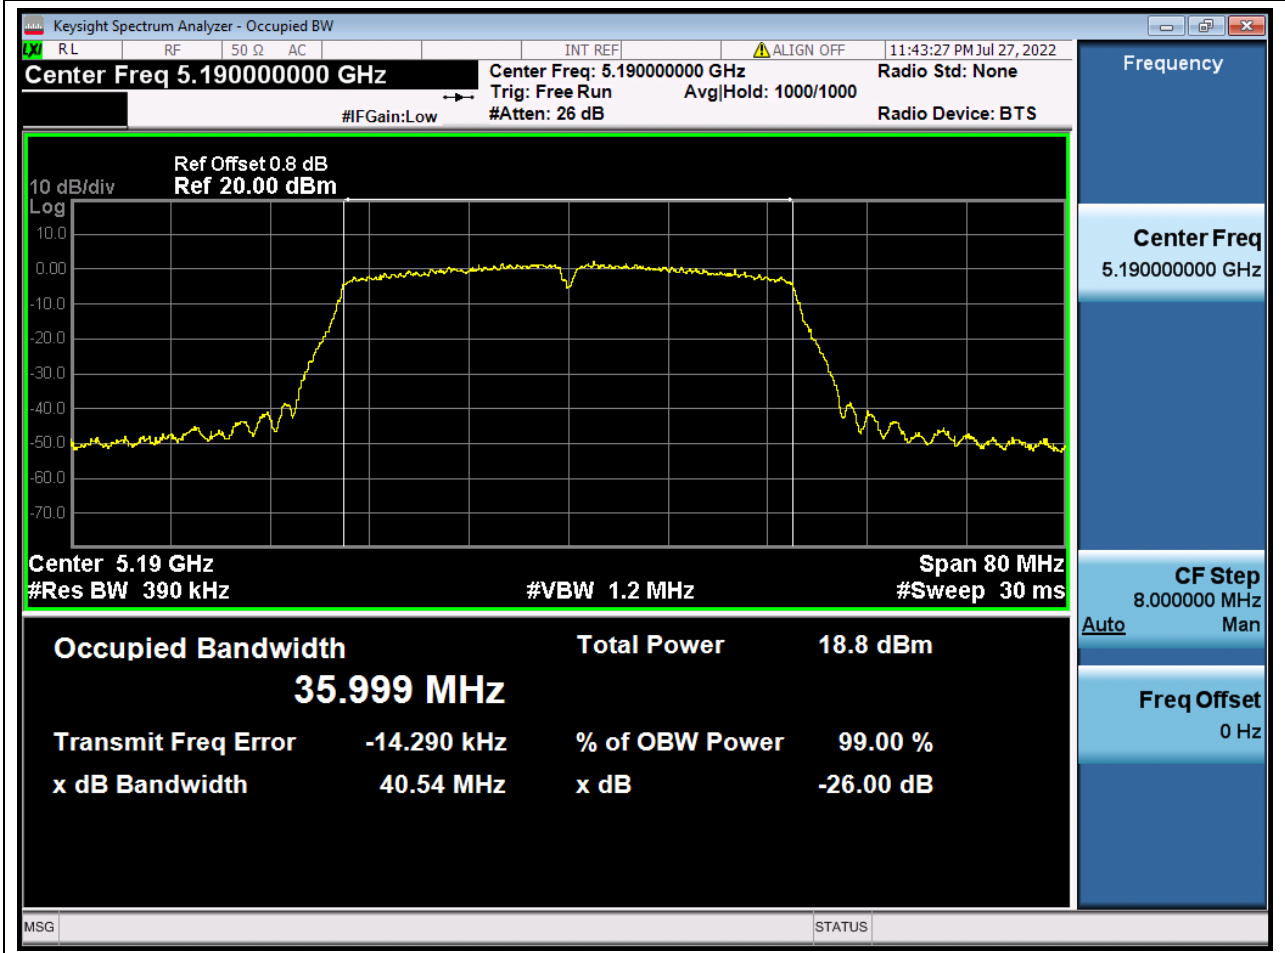

7. 802.11n_40M_U-NII-1_L

7.1. A.2-26dB Bandwidth(NTNV)

Center Frequency (MHz)	XdB Down	RBW (MHz)	Detector	Limit (MHz)	XdB BandWidth (MHz)	Verdict
5190	26	0.39	Peak	0	40.543498	N/A