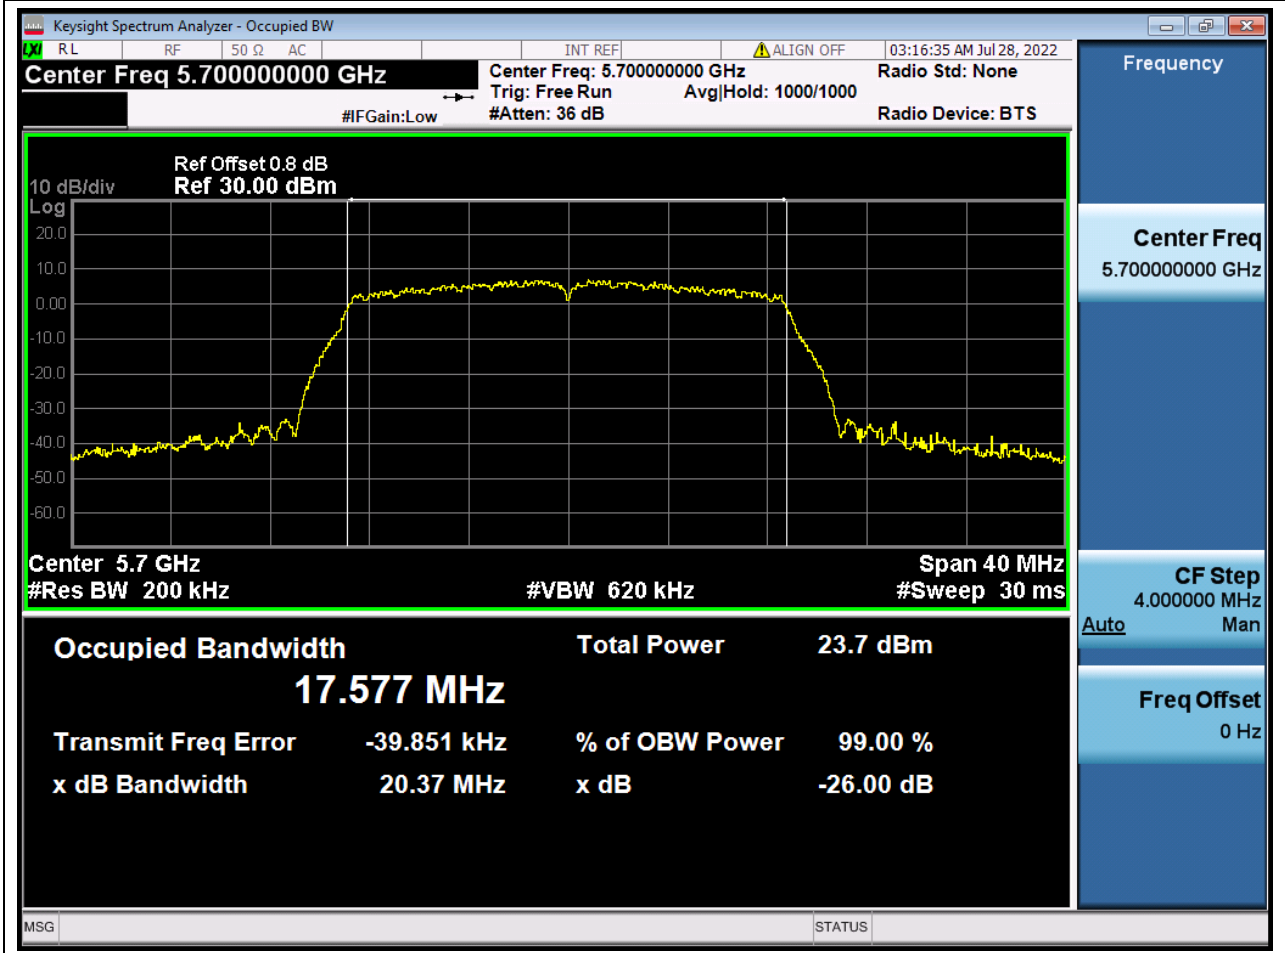

40. 802.11ac_20M_U-NII-2C_H

40.1. A.2-26dB Bandwidth(NTNV)

Center Frequency (MHz)	XdB Down	RBW (MHz)	Detector	Limit (MHz)	XdB BandWidth (MHz)	Verdict
5700	26	0.2	Peak	0	20.374499	N/A