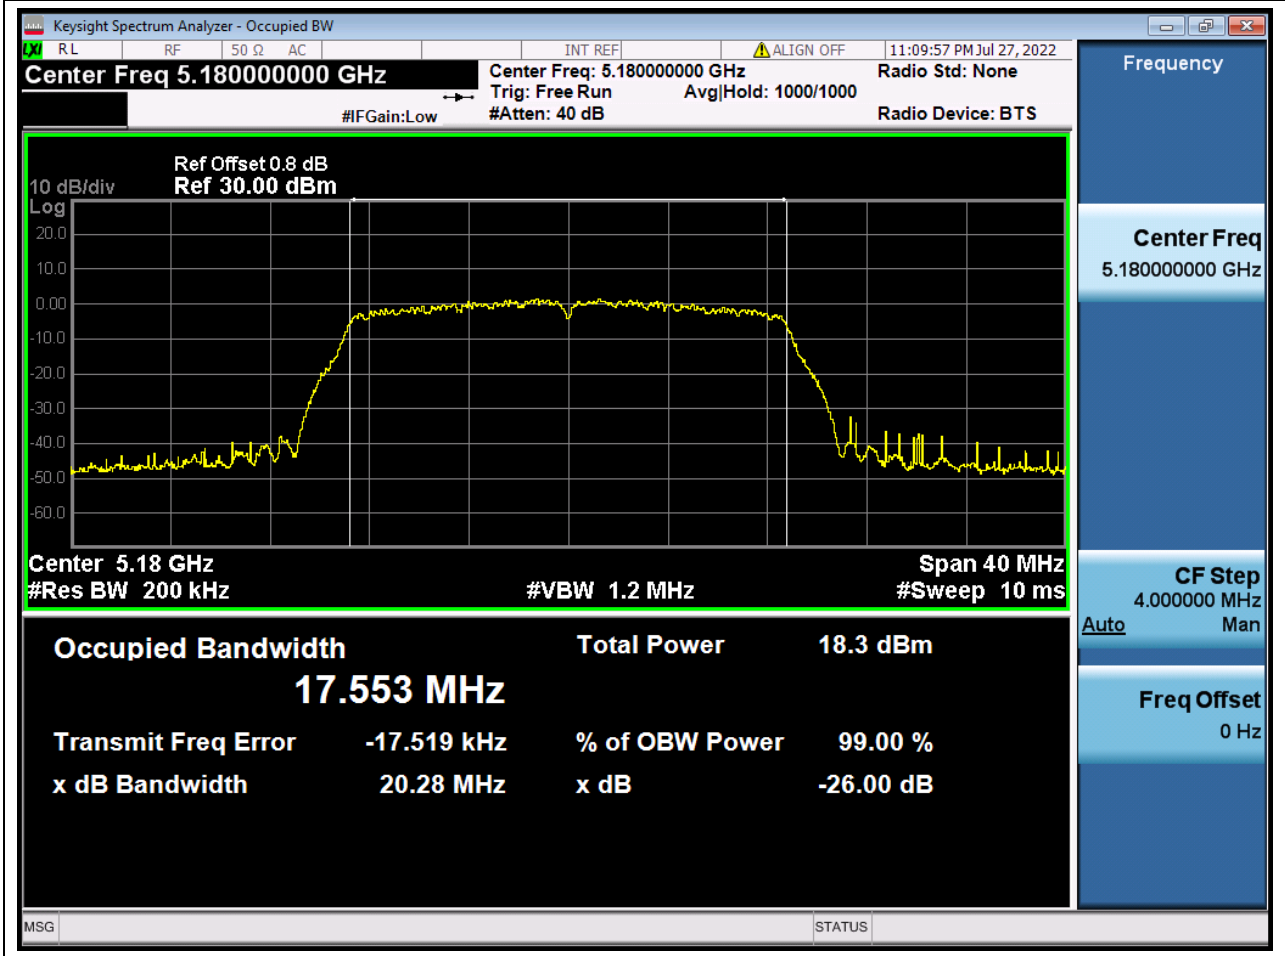

4. 802.11n_20M_U-NII-1_L

4.1. A.2.2-99% Bandwidth(NTNV)

Center Frequency (MHz)	OBW Power (%)	RBW (MHz)	Detector	Limit (MHz)	OBW (MHz)	Verdict
5180	99	0.2	Peak	0	17.553253	N/A