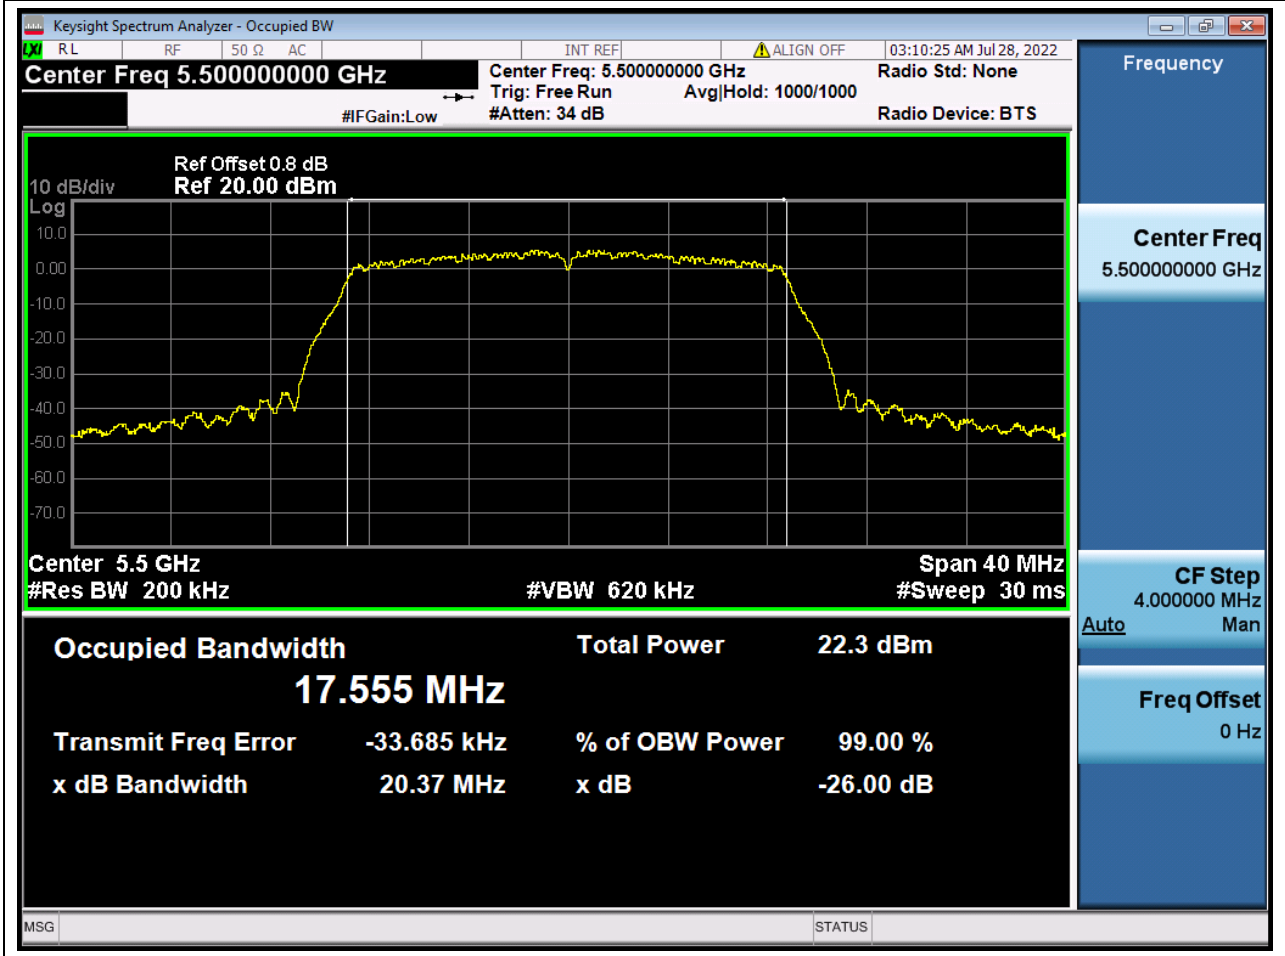

38. 802.11ac_20M_U-NII-2C_L

38.1. A.2-26dB Bandwidth(NTNV)

Center Frequency (MHz)	XdB Down	RBW (MHz)	Detector	Limit (MHz)	XdB BandWidth (MHz)	Verdict
5500	26	0.2	Peak	0	20.371325	N/A