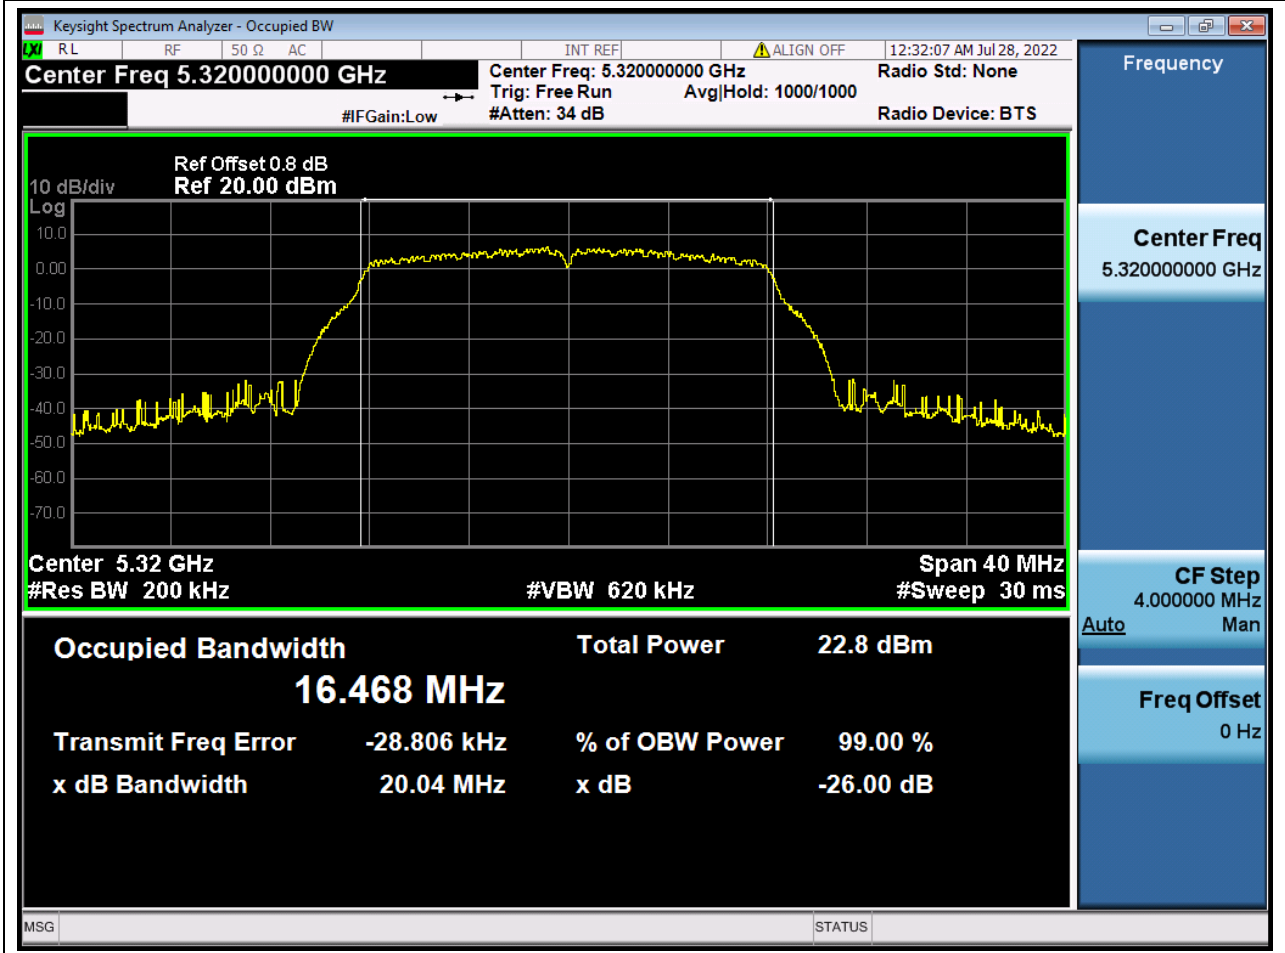

17. 802.11a_20M_U-NII-2A_H

17.1. A.2-26dB Bandwidth(NTNV)

Center Frequency (MHz)	XdB Down	RBW (MHz)	Detector	Limit (MHz)	XdB BandWidth (MHz)	Verdict
5320	26	0.2	Peak	0	20.041016	N/A