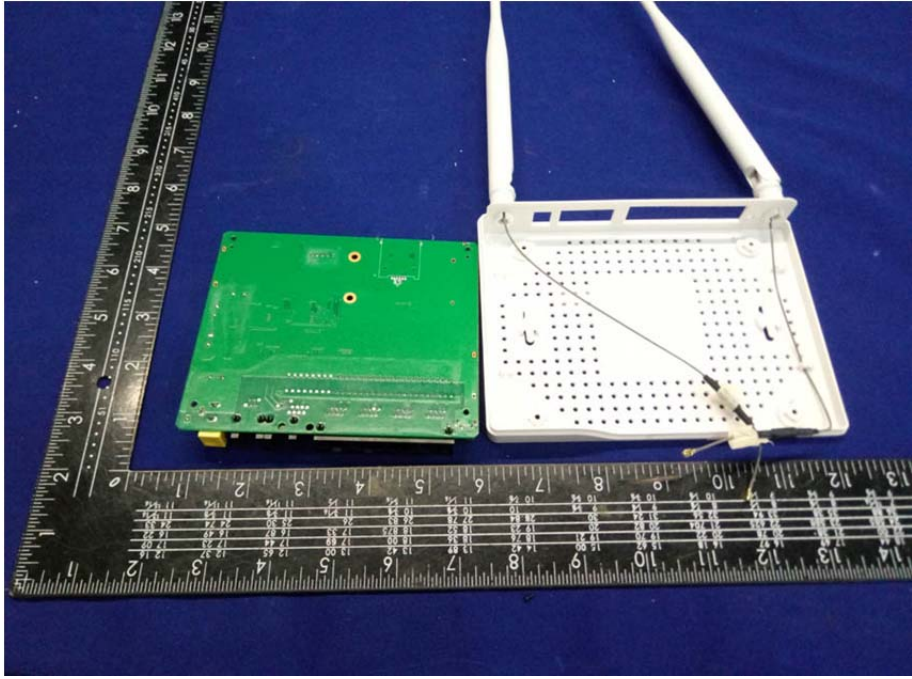

PHOTOGRAPHS OF EUT (INTERNAL PHOTO)

Black shell (Antenna Type1)

PiFa antenna

WiFi Module

White shell (Antenna Type2)

WiFi Module