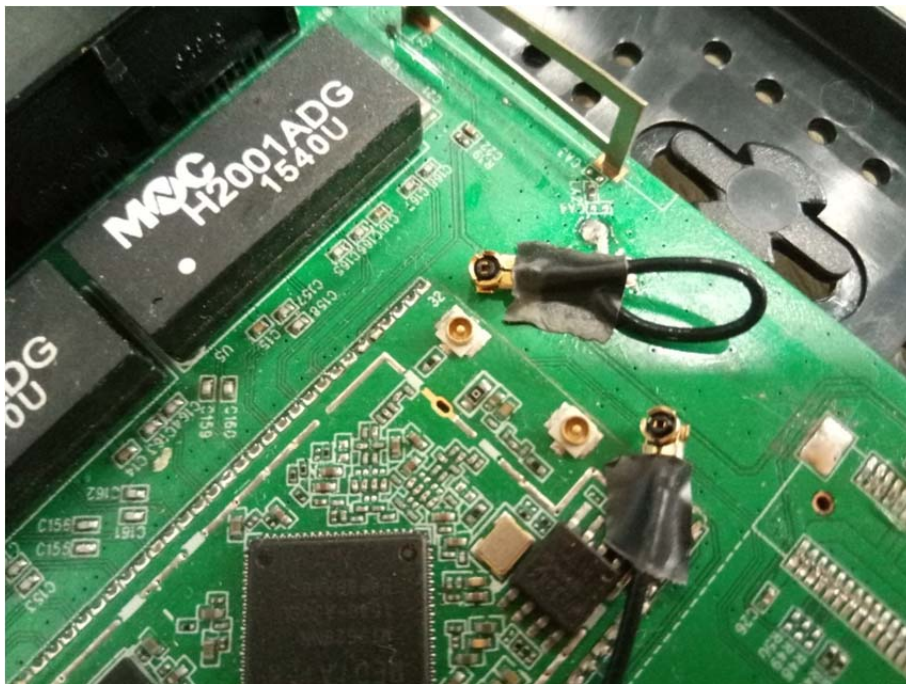

PHOTOGRAPHS OF EUT (INTERNAL PHOTO)

Black shell (Antenna Type1)

PiFa antenna

WiFi Module

White shell (Antenna Type2)

WiFi Module