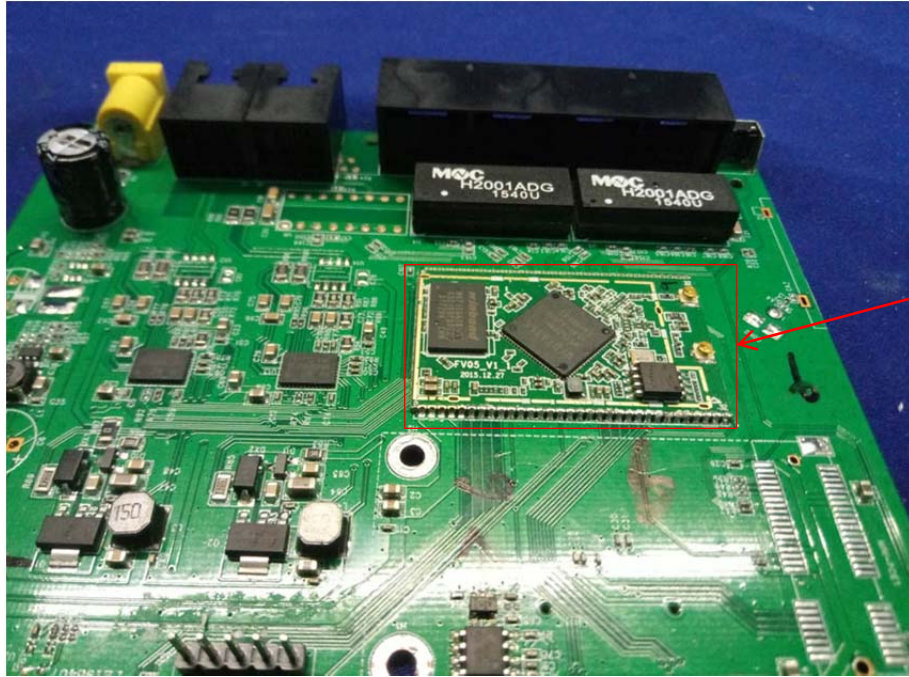

PHOTOGRAPHS OF EUT (INTERNAL PHOTO)

Black shell (Antenna Type1)

PiFa antenna

WiFi Module

White shell (Antenna Type2)

WiFi Module