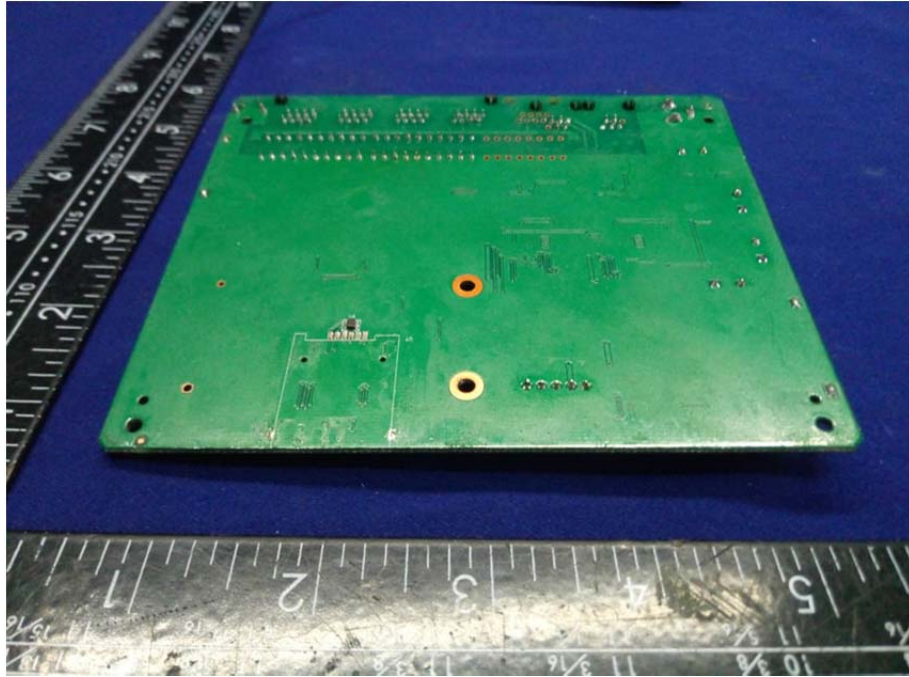

PHOTOGRAPHS OF EUT (INTERNAL PHOTO)

Black shell (Antenna Type1)

PiFa antenna

WiFi Module

White shell (Antenna Type2)

WiFi Module