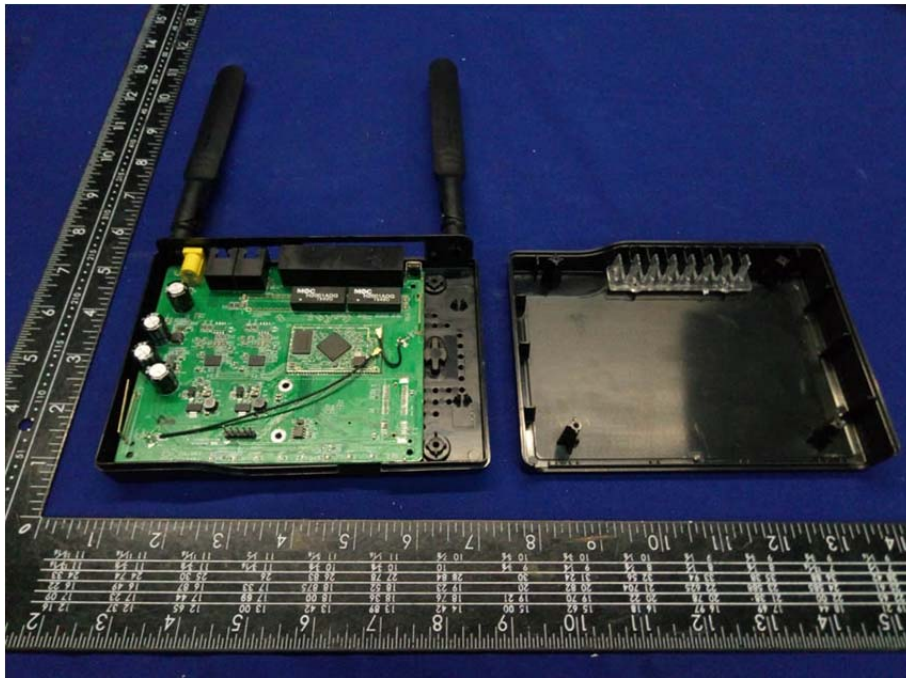

PHOTOGRAPHS OF EUT (INTERNAL PHOTO)

Black shell (Antenna Type1)

PiFa antenna

WiFi Module

White shell (Antenna Type2)

WiFi Module