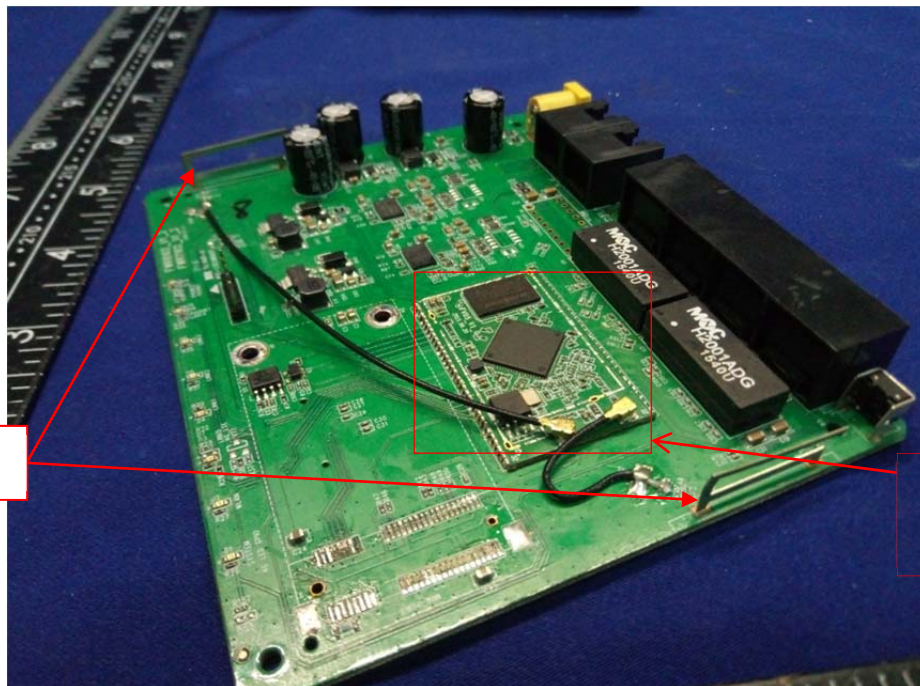

PHOTOGRAPHS OF EUT (INTERNAL PHOTO)

Black shell (Antenna Type1)

PiFa antenna

WiFi Module

White shell (Antenna Type2)

WiFi Module