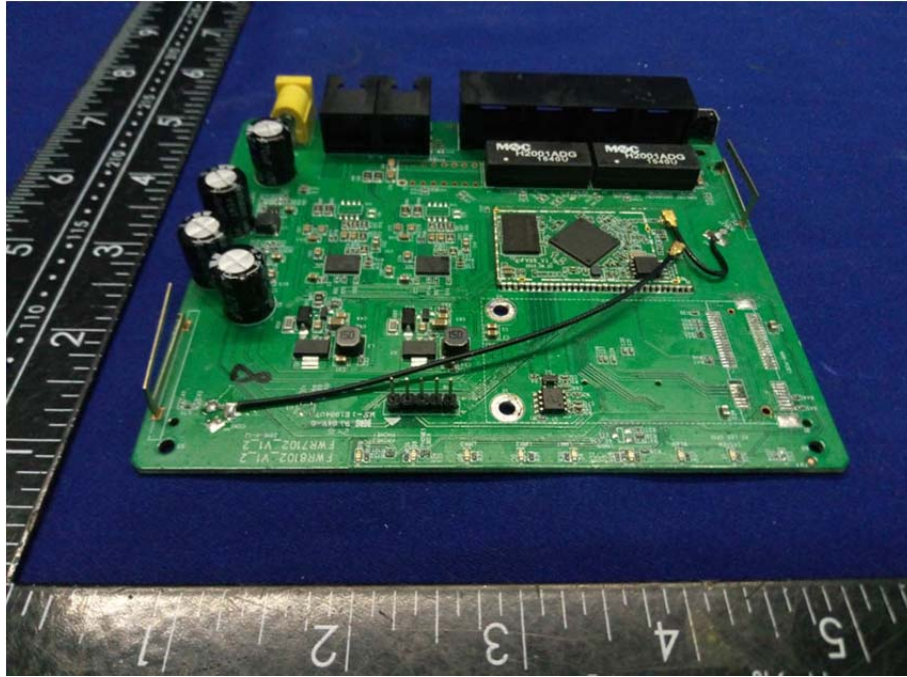

PHOTOGRAPHS OF EUT (INTERNAL PHOTO)

Black shell (Antenna Type1)

PiFa antenna

WiFi Module

White shell (Antenna Type2)

WiFi Module