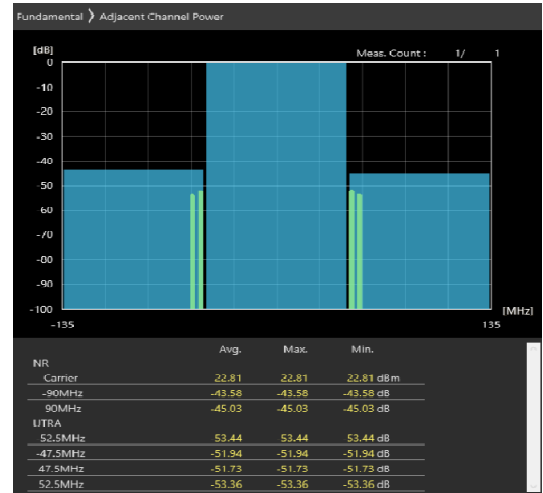

90MHz_30kHz_3595MHz-OFDM QPSK_RB120@60
-43.52,-44.99dB

90MHz_30kHz_3595MHz-OFDM QPSK_RB1@0
-45.97,-48.25dB

90MHz_30kHz_3595MHz-OFDM QPSK_RB243@0
-41.12,-42.51dB

90MHz_30kHz_3655MHz-OFDM QPSK_RB120@60
-43.58,-45.03dB