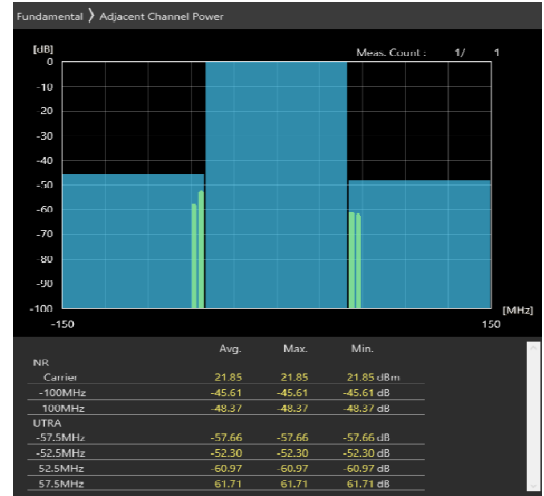

90MHz_30kHz_3655MHz-OFDM QPSK_RB1@244
-45.57,-46.62dB

90MHz_30kHz_3655MHz-OFDM QPSK_RB243@0
-41.34,-42.34dB

100MHz_30kHz_3600MHz-OFDM QPSK_RB135@67
-42.72,-44.25dB

100MHz_30kHz_3600MHz-OFDM QPSK_RB1@0
-45.61,-48.37dB