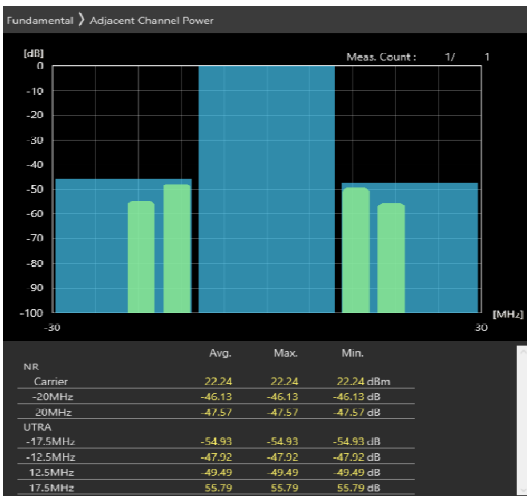

20MHz_30kHz_3690MHz-OFDM QPSK_RB25@12
-46.13,-47.57dB