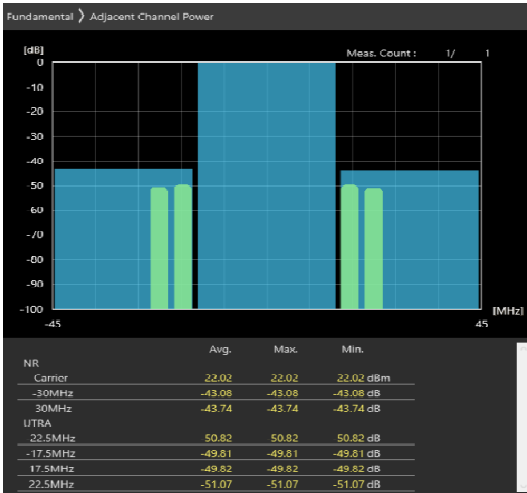

30MHz_30kHz_3565MHz-OFDM QPSK_RB75@0
-43.08,-43.74dB