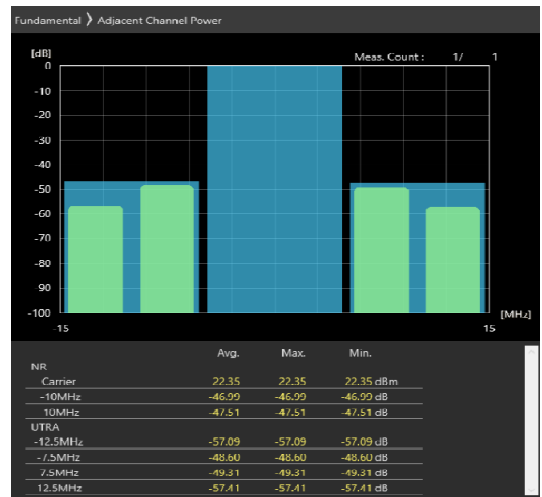

n78_2

10MHz_30kHz_3555MHz-OFDM QPSK_RB12@6
-45.74,-46.5dB

10MHz_30kHz_3555MHz-OFDM QPSK_RB1@0
-50.45,-52.98dB

10MHz_30kHz_3555MHz-OFDM QPSK_RB24@0
-43.51,-43.66dB

10MHz_30kHz_3695MHz-OFDM QPSK_RB12@6
-46.99,-47.51dB