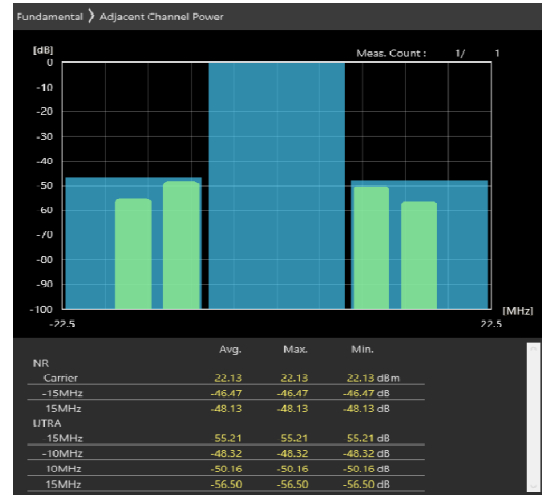

15MHz_30kHz_3692.5MHz-OFDM QPSK_RB18@9
-46.47,-48.13dB