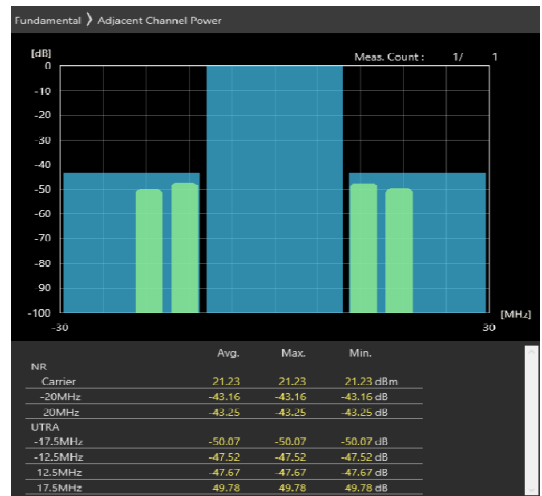

20MHz_30kHz_3690MHz-OFDM QPSK_RB50@0
-43.16,-43.25dB