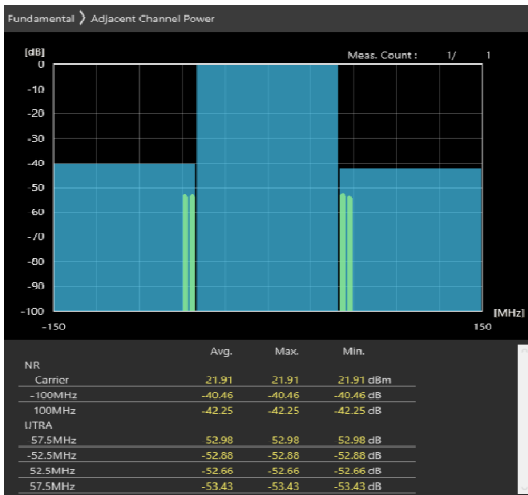

100MHz_30kHz_3600MHz-OFDM QPSK_RB270@0
-40.46,-42.25dB