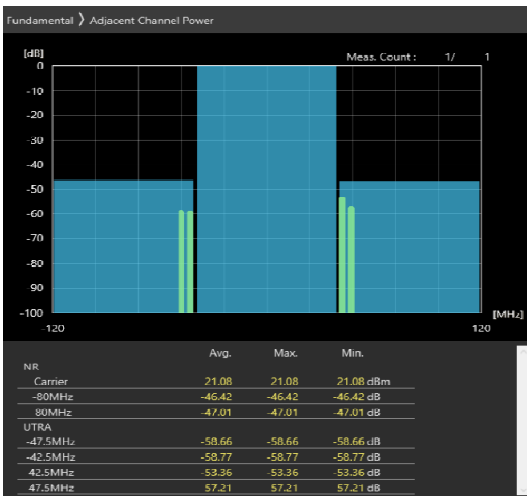

70MHz_30kHz_3665MHz-OFDM QPSK_RB1@188
-46.93,-47.04dB

70MHz_30kHz_3665MHz-OFDM QPSK_RB90@45
-44.3,-46.07dB

80MHz_30kHz_3590MHz-OFDM QPSK_RB108@54
-43.73,-44.9dB

80MHz_30kHz_3590MHz-OFDM QPSK_RB1@0
-46.49,-48.99dB

80MHz_30kHz_3590MHz-OFDM QPSK_RB216@0
-41.12,-42.12dB

80MHz_30kHz_3660MHz-OFDM QPSK_RB108@54
-43.84,-44.92dB

80MHz_30kHz_3660MHz-OFDM QPSK_RB1@216
-46.42,-47.01dB

80MHz_30kHz_3660MHz-OFDM QPSK_RB216@0
-41.13,-41.58dB