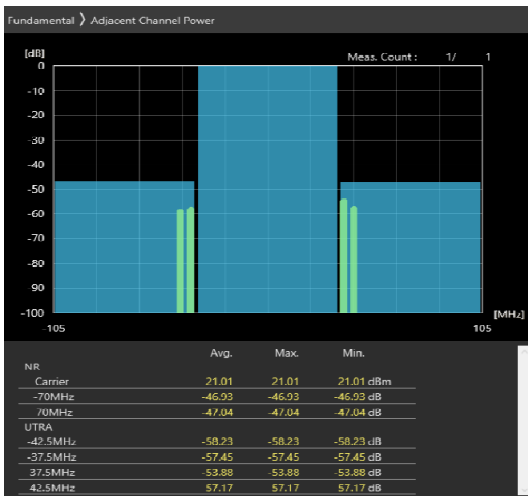

70MHz_30kHz_3585MHz-OFDM QPSK_RB180@0
-41.65,-42.65dB

70MHz_30kHz_3585MHz-OFDM QPSK_RB1@0
-46.68,-49.48dB

70MHz_30kHz_3585MHz-OFDM QPSK_RB90@45
-44.03,-46.07dB

70MHz_30kHz_3665MHz-OFDM QPSK_RB180@0
-41.8,-42.32dB

70MHz_30kHz_3665MHz-OFDM QPSK_RB1@188
-46.93,-47.04dB

70MHz_30kHz_3665MHz-OFDM QPSK_RB90@45
-44.3,-46.07dB

80MHz_30kHz_3590MHz-OFDM QPSK_RB108@54
-43.73,-44.9dB

80MHz_30kHz_3590MHz-OFDM QPSK_RB1@0
-46.49,-48.99dB