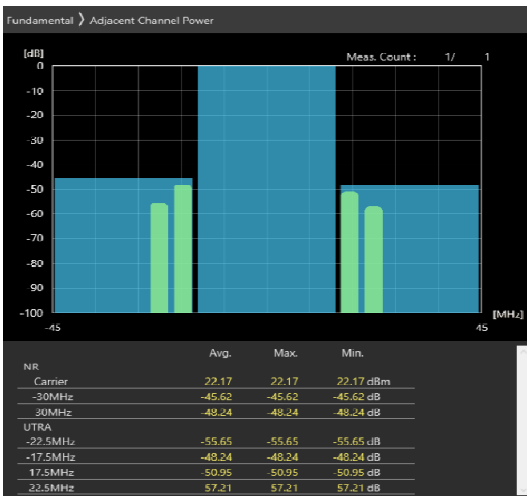

30MHz_30kHz_3685MHz-OFDM QPSK_RB36@18
-45.62,-48.24dB