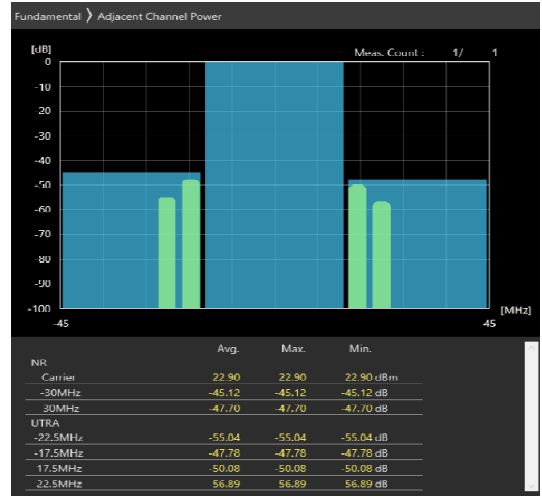

20MHz_30kHz_3690MHz-OFDM QPSK_RB25@12
-46.13,-47.57dB

20MHz_30kHz_3690MHz-OFDM QPSK_RB50@0
-43.16,-43.25dB

30MHz_30kHz_3565MHz-OFDM QPSK_RB1@0
-49.03,-52.18dB

30MHz_30kHz_3565MHz-OFDM QPSK_RB36@18
-45.12,-47.7dB