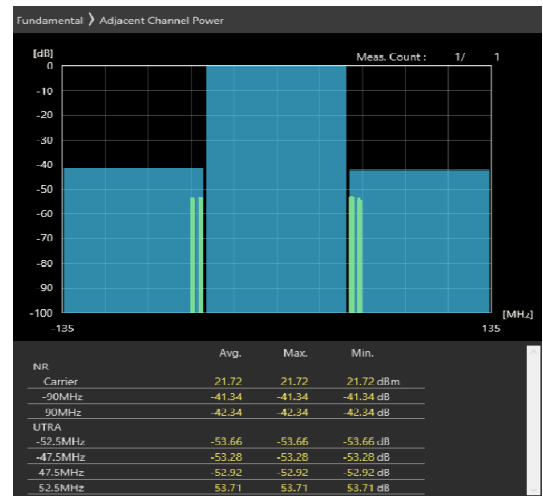

90MHz_30kHz_3655MHz-OFDM QPSK_RB243@0
-41.34,-42.34dB