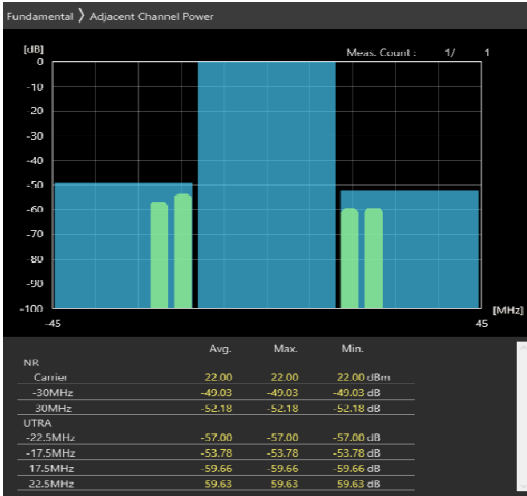

30MHz_30kHz_3565MHz-OFDM QPSK_RB1@0
-49.03,-52.18dB