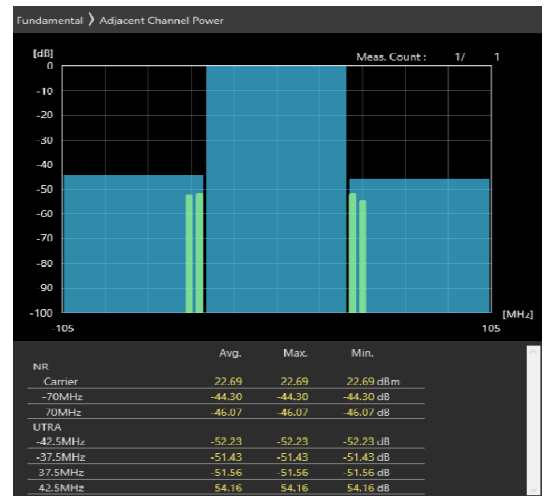

70MHz_30kHz_3585MHz-OFDM QPSK_RB180@0
-41.65,-42.65dB

70MHz_30kHz_3585MHz-OFDM QPSK_RB1@0
-46.68,-49.48dB

70MHz_30kHz_3585MHz-OFDM QPSK_RB90@45
-44.03,-46.07dB

70MHz_30kHz_3665MHz-OFDM QPSK_RB180@0
-41.8,-42.32dB

70MHz_30kHz_3665MHz-OFDM QPSK_RB1@188
-46.93,-47.04dB

70MHz_30kHz_3665MHz-OFDM QPSK_RB90@45
-44.3,-46.07dB

80MHz_30kHz_3590MHz-OFDM QPSK_RB108@54
-43.73,-44.9dB

80MHz_30kHz_3590MHz-OFDM QPSK_RB1@0
-46.49,-48.99dB