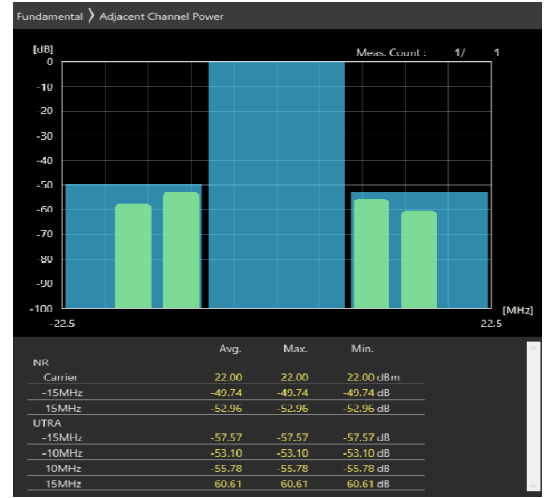

10MHz_30kHz_3695MHz-OFDM QPSK_RB1@23
-52.45,-50.44dB

10MHz_30kHz_3695MHz-OFDM QPSK_RB24@0
-43.73,-43.74dB

15MHz_30kHz_3557.5MHz-OFDM QPSK_RB18@9
-45.47,-47.01dB

15MHz_30kHz_3557.5MHz-OFDM QPSK_RB1@0
-49.74,-52.96dB