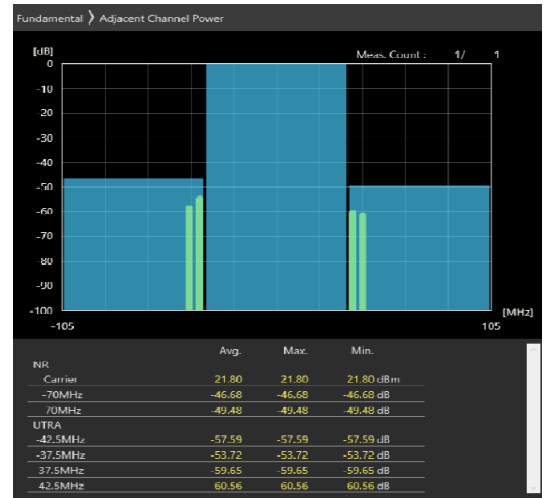

70MHz_30kHz_3585MHz-OFDM QPSK_RB180@0
-41.65,-42.65dB

70MHz_30kHz_3585MHz-OFDM QPSK_RB1@0
-46.68,-49.48dB

70MHz_30kHz_3585MHz-OFDM QPSK_RB90@45
-44.03,-46.07dB

70MHz_30kHz_3665MHz-OFDM QPSK_RB180@0
-41.8,-42.32dB

70MHz_30kHz_3665MHz-OFDM QPSK_RB1@188
-46.93,-47.04dB

70MHz_30kHz_3665MHz-OFDM QPSK_RB90@45
-44.3,-46.07dB

80MHz_30kHz_3590MHz-OFDM QPSK_RB108@54
-43.73,-44.9dB

80MHz_30kHz_3590MHz-OFDM QPSK_RB1@0
-46.49,-48.99dB