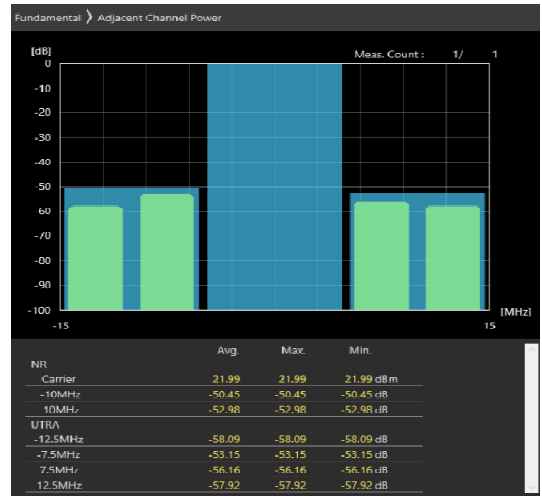

10MHz_30kHz_3555MHz-OFDM QPSK_RB1@0
-50.45,-52.98dB