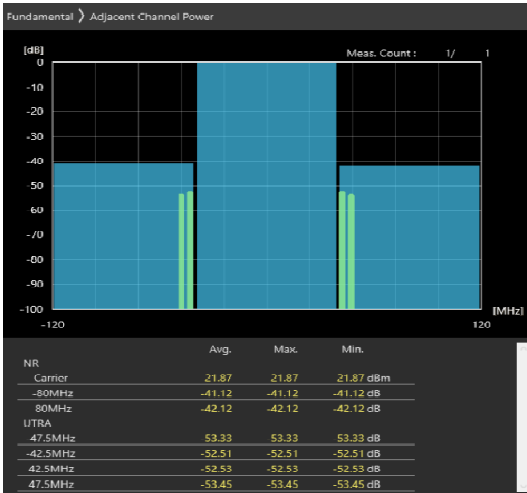

70MHz_30kHz_3665MHz-OFDM QPSK_RB1@188
-46.93,-47.04dB

70MHz_30kHz_3665MHz-OFDM QPSK_RB90@45
-44.3,-46.07dB

80MHz_30kHz_3590MHz-OFDM QPSK_RB108@54
-43.73,-44.9dB

80MHz_30kHz_3590MHz-OFDM QPSK_RB1@0
-46.49,-48.99dB

80MHz_30kHz_3590MHz-OFDM QPSK_RB216@0
-41.12,-42.12dB

80MHz_30kHz_3660MHz-OFDM QPSK_RB108@54
-43.84,-44.92dB

80MHz_30kHz_3660MHz-OFDM QPSK_RB1@216
-46.42,-47.01dB

80MHz_30kHz_3660MHz-OFDM QPSK_RB216@0
-41.13,-41.58dB