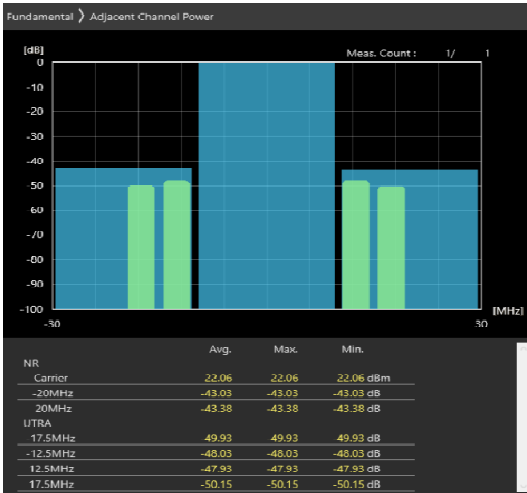

20MHz_30kHz_3560MHz-OFDM QPSK_RB50@0
-43.03,-43.38dB