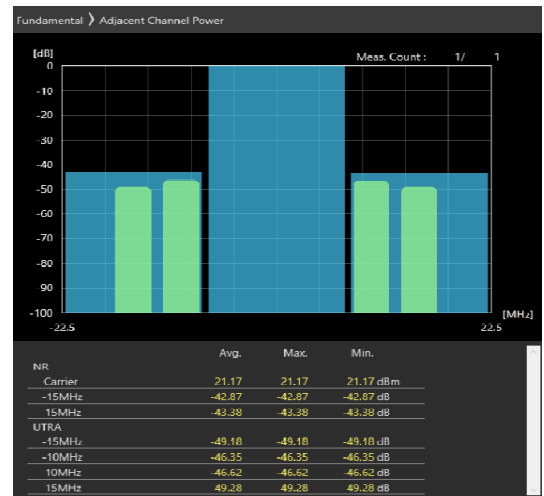

15MHz_30kHz_3557.5MHz-OFDM QPSK_RB36@0
-42.75,-43.22dB

15MHz_30kHz_3692.5MHz-OFDM QPSK_RB18@9
-46.47,-48.13dB

15MHz_30kHz_3692.5MHz-OFDM QPSK_RB1@37
-52.05,-49.56dB

15MHz_30kHz_3692.5MHz-OFDM QPSK_RB36@0
-42.87,-43.38dB