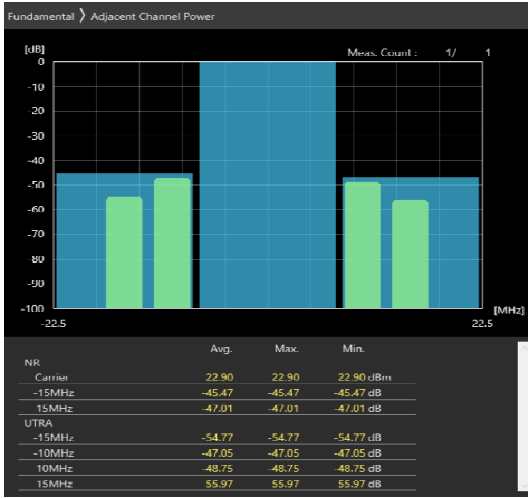

15MHz_30kHz_3557.5MHz-OFDM QPSK_RB18@9
-45.47,-47.01dB