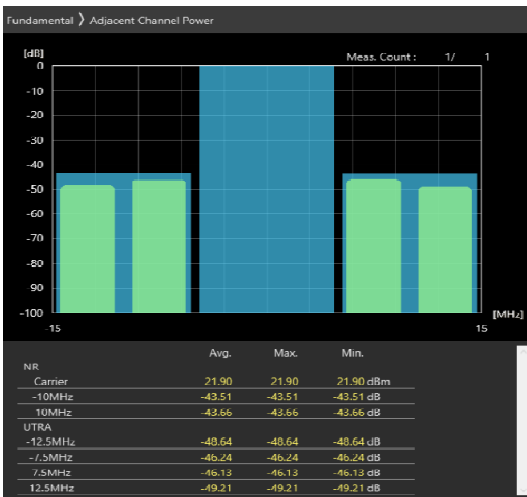

n78_2

10MHz_30kHz_3555MHz-OFDM QPSK_RB12@6
-45.74,-46.5dB

10MHz_30kHz_3555MHz-OFDM QPSK_RB1@0
-50.45,-52.98dB

10MHz_30kHz_3555MHz-OFDM QPSK_RB24@0
-43.51,-43.66dB

10MHz_30kHz_3695MHz-OFDM QPSK_RB12@6
-46.99,-47.51dB