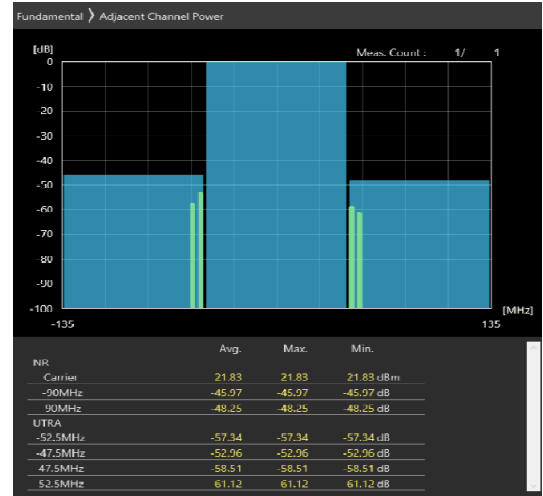

80MHz_30kHz_3590MHz-OFDM QPSK_RB216@0
-41.12,-42.12dB

80MHz_30kHz_3660MHz-OFDM QPSK_RB108@54
-43.84,-44.92dB

80MHz_30kHz_3660MHz-OFDM QPSK_RB1@216
-46.42,-47.01dB

80MHz_30kHz_3660MHz-OFDM QPSK_RB216@0
-41.13,-41.58dB

90MHz_30kHz_3595MHz-OFDM QPSK_RB120@60
-43.52,-44.99dB

90MHz_30kHz_3595MHz-OFDM QPSK_RB1@0
-45.97,-48.25dB

90MHz_30kHz_3595MHz-OFDM QPSK_RB243@0
-41.12,-42.51dB

90MHz_30kHz_3655MHz-OFDM QPSK_RB120@60
-43.58,-45.03dB