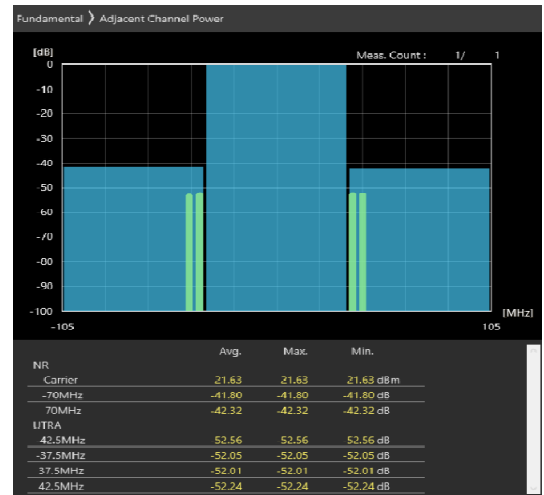

70MHz_30kHz_3585MHz-OFDM QPSK_RB180@0
-41.65,-42.65dB

70MHz_30kHz_3585MHz-OFDM QPSK_RB1@0
-46.68,-49.48dB

70MHz_30kHz_3585MHz-OFDM QPSK_RB90@45
-44.03,-46.07dB

70MHz_30kHz_3665MHz-OFDM QPSK_RB180@0
-41.8,-42.32dB

70MHz_30kHz_3665MHz-OFDM QPSK_RB1@188
-46.93,-47.04dB

70MHz_30kHz_3665MHz-OFDM QPSK_RB90@45
-44.3,-46.07dB

80MHz_30kHz_3590MHz-OFDM QPSK_RB108@54
-43.73,-44.9dB

80MHz_30kHz_3590MHz-OFDM QPSK_RB1@0
-46.49,-48.99dB