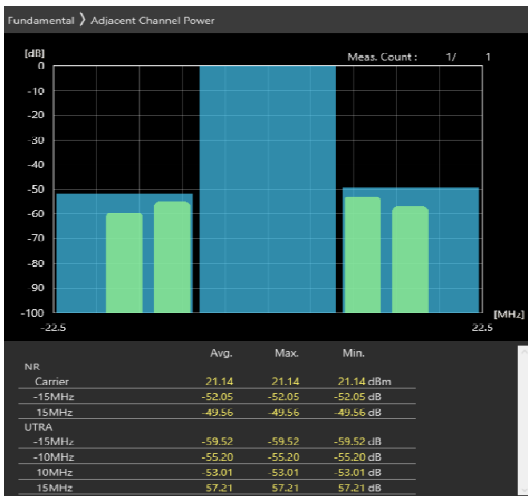

15MHz_30kHz_3692.5MHz-OFDM QPSK_RB1@37
-52.05,-49.56dB