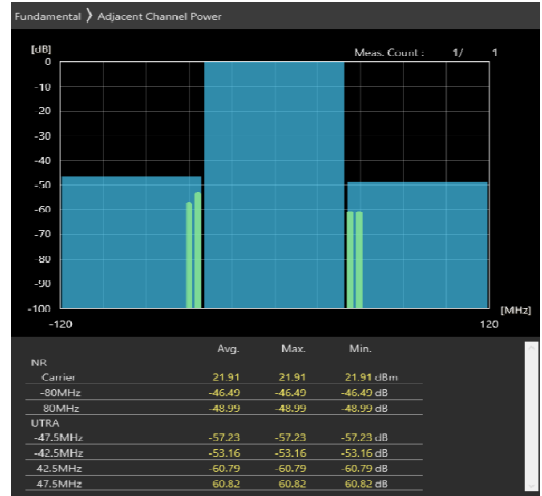

70MHz_30kHz_3665MHz-OFDM QPSK_RB1@188
-46.93,-47.04dB

70MHz_30kHz_3665MHz-OFDM QPSK_RB90@45
-44.3,-46.07dB

80MHz_30kHz_3590MHz-OFDM QPSK_RB108@54
-43.73,-44.9dB

80MHz_30kHz_3590MHz-OFDM QPSK_RB1@0
-46.49,-48.99dB

80MHz_30kHz_3590MHz-OFDM QPSK_RB216@0
-41.12,-42.12dB

80MHz_30kHz_3660MHz-OFDM QPSK_RB108@54
-43.84,-44.92dB

80MHz_30kHz_3660MHz-OFDM QPSK_RB1@216
-46.42,-47.01dB

80MHz_30kHz_3660MHz-OFDM QPSK_RB216@0
-41.13,-41.58dB