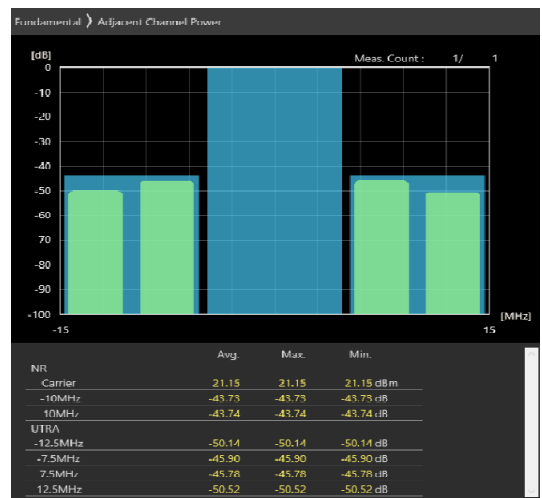

10MHz_30kHz_3695MHz-OFDM QPSK_RB24@0
-43.73,-43.74dB