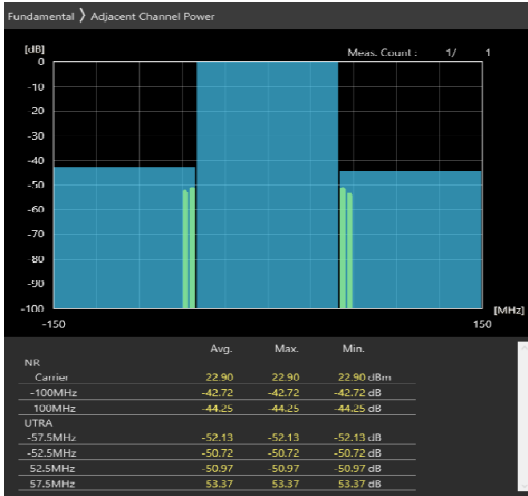

100MHz_30kHz_3600MHz-OFDM QPSK_RB135@67
-42.72,-44.25dB