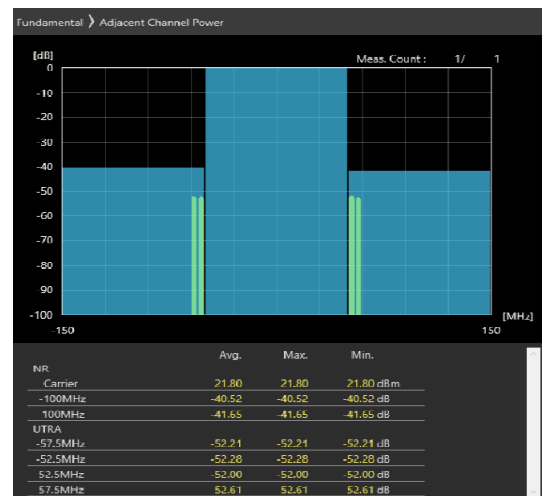

100MHz_30kHz_3600MHz-OFDM QPSK_RB270@0
-40.46,-42.25dB

100MHz_30kHz_3650MHz-OFDM QPSK_RB135@67
-42.88,-44.46dB

100MHz_30kHz_3650MHz-OFDM QPSK_RB1@272
-45.73,-46.33dB

100MHz_30kHz_3650MHz-OFDM QPSK_RB270@0
-40.52,-41.65dB