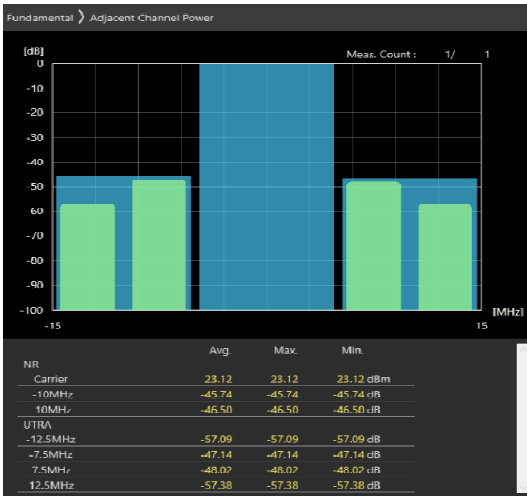

n78_2

10MHz_30kHz_3555MHz-OFDM QPSK_RB12@6
-45.74,-46.5dB