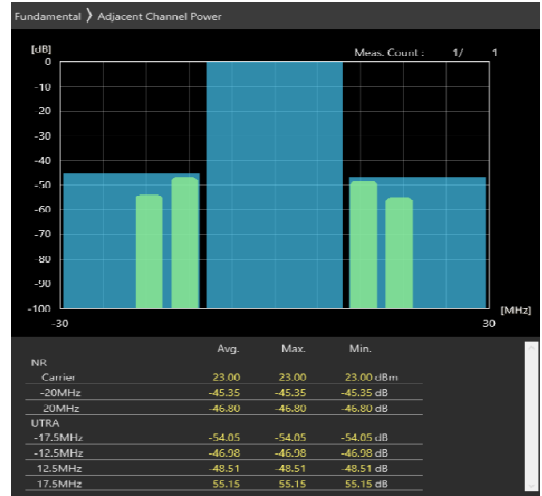

20MHz_30kHz_3560MHz-OFDM QPSK_RB25@12
-45.35,-46.8dB