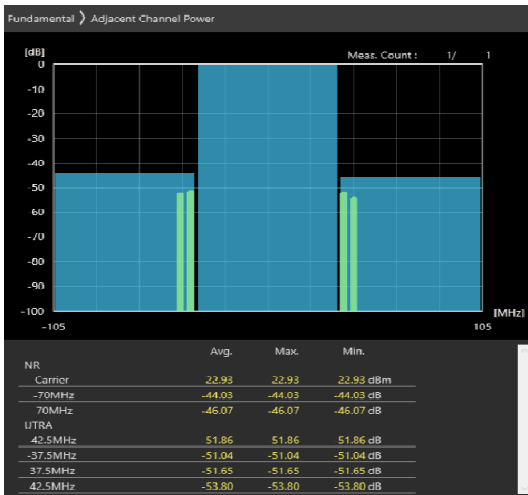

70MHz_30kHz_3585MHz-OFDM QPSK_RB180@0
-41.65,-42.65dB

70MHz_30kHz_3585MHz-OFDM QPSK_RB1@0
-46.68,-49.48dB

70MHz_30kHz_3585MHz-OFDM QPSK_RB90@45
-44.03,-46.07dB

70MHz_30kHz_3665MHz-OFDM QPSK_RB180@0
-41.8,-42.32dB

70MHz_30kHz_3665MHz-OFDM QPSK_RB1@188
-46.93,-47.04dB

70MHz_30kHz_3665MHz-OFDM QPSK_RB90@45
-44.3,-46.07dB

80MHz_30kHz_3590MHz-OFDM QPSK_RB108@54
-43.73,-44.9dB

80MHz_30kHz_3590MHz-OFDM QPSK_RB1@0
-46.49,-48.99dB