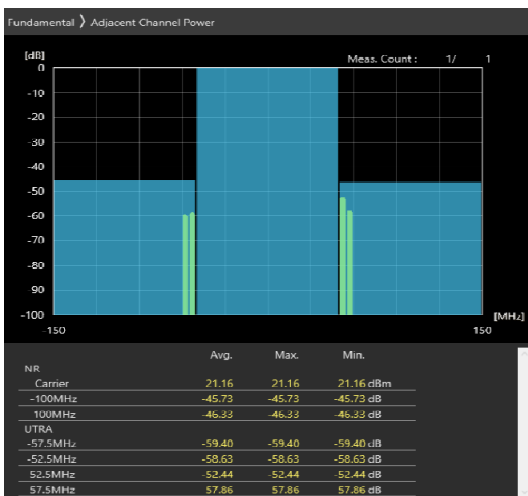

100MHz_30kHz_3650MHz-OFDM QPSK_RB1@272
-45.73,-46.33dB