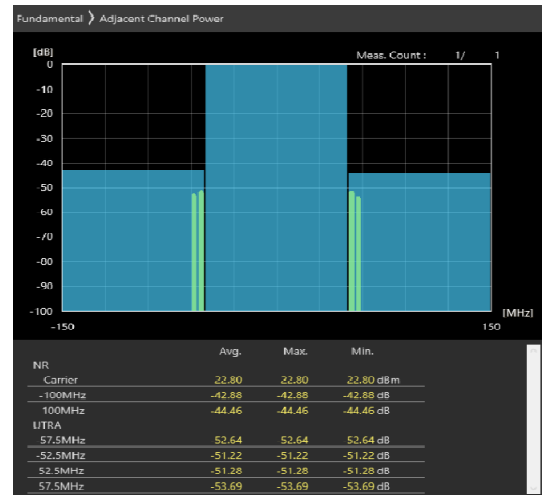

100MHz_30kHz_3650MHz-OFDM QPSK_RB135@67
-42.88,-44.46dB