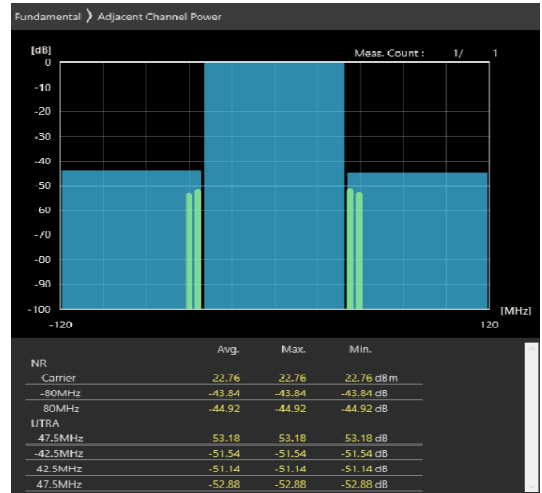

70MHz_30kHz_3665MHz-OFDM QPSK_RB1@188
-46.93,-47.04dB

70MHz_30kHz_3665MHz-OFDM QPSK_RB90@45
-44.3,-46.07dB

80MHz_30kHz_3590MHz-OFDM QPSK_RB108@54
-43.73,-44.9dB

80MHz_30kHz_3590MHz-OFDM QPSK_RB1@0
-46.49,-48.99dB

80MHz_30kHz_3590MHz-OFDM QPSK_RB216@0
-41.12,-42.12dB

80MHz_30kHz_3660MHz-OFDM QPSK_RB108@54
-43.84,-44.92dB

80MHz_30kHz_3660MHz-OFDM QPSK_RB1@216
-46.42,-47.01dB

80MHz_30kHz_3660MHz-OFDM QPSK_RB216@0
-41.13,-41.58dB