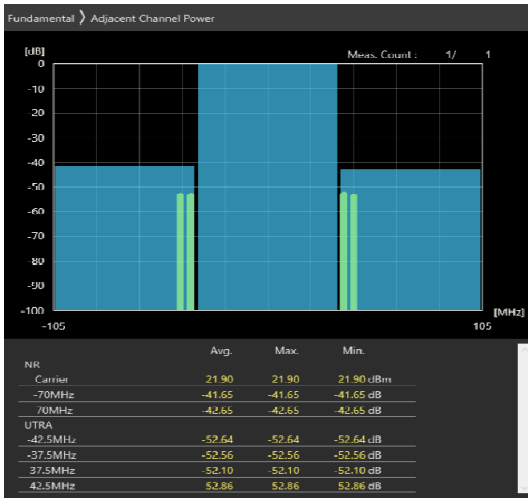

70MHz_30kHz_3585MHz-OFDM QPSK_RB180@0
-41.65,-42.65dB

70MHz_30kHz_3585MHz-OFDM QPSK_RB1@0
-46.68,-49.48dB

70MHz_30kHz_3585MHz-OFDM QPSK_RB90@45
-44.03,-46.07dB

70MHz_30kHz_3665MHz-OFDM QPSK_RB180@0
-41.8,-42.32dB

70MHz_30kHz_3665MHz-OFDM QPSK_RB1@188
-46.93,-47.04dB

70MHz_30kHz_3665MHz-OFDM QPSK_RB90@45
-44.3,-46.07dB

80MHz_30kHz_3590MHz-OFDM QPSK_RB108@54
-43.73,-44.9dB

80MHz_30kHz_3590MHz-OFDM QPSK_RB1@0
-46.49,-48.99dB