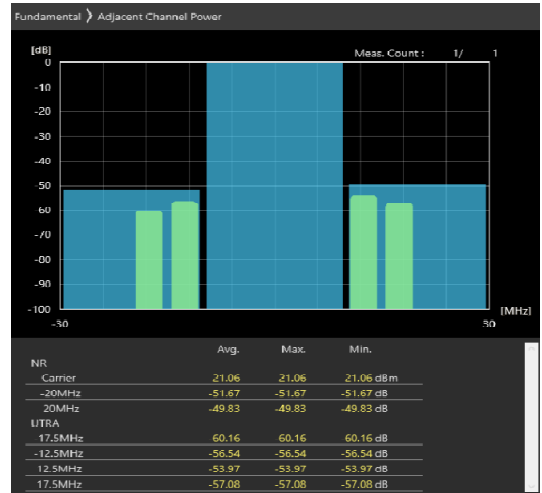

20MHz_30kHz_3560MHz-OFDM QPSK_RB1@0
-50.08,-53.04dB

20MHz_30kHz_3560MHz-OFDM QPSK_RB25@12
-45.35,-46.8dB

20MHz_30kHz_3560MHz-OFDM QPSK_RB50@0
-43.03,-43.38dB

20MHz_30kHz_3690MHz-OFDM QPSK_RB1@50
-51.67,-49.83dB