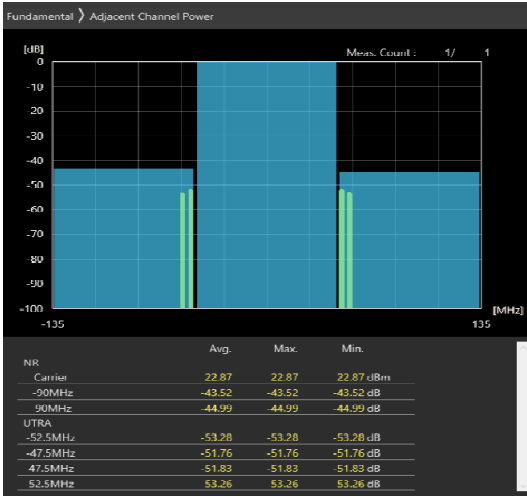

80MHz_30kHz_3590MHz-OFDM QPSK_RB216@0
-41.12,-42.12dB

80MHz_30kHz_3660MHz-OFDM QPSK_RB108@54
-43.84,-44.92dB

80MHz_30kHz_3660MHz-OFDM QPSK_RB1@216
-46.42,-47.01dB

80MHz_30kHz_3660MHz-OFDM QPSK_RB216@0
-41.13,-41.58dB

90MHz_30kHz_3595MHz-OFDM QPSK_RB120@60
-43.52,-44.99dB

90MHz_30kHz_3595MHz-OFDM QPSK_RB1@0
-45.97,-48.25dB

90MHz_30kHz_3595MHz-OFDM QPSK_RB243@0
-41.12,-42.51dB

90MHz_30kHz_3655MHz-OFDM QPSK_RB120@60
-43.58,-45.03dB