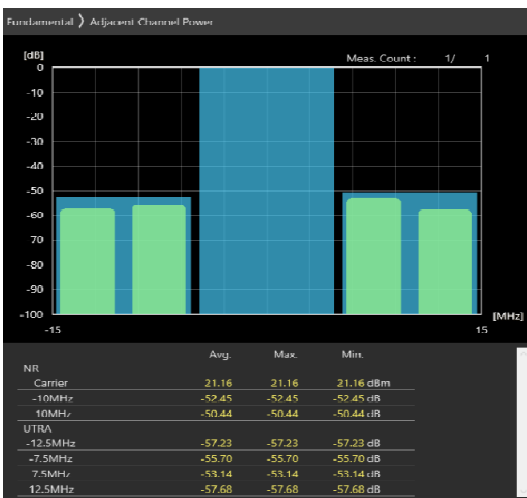

10MHz_30kHz_3695MHz-OFDM QPSK_RB1@23
-52.45,-50.44dB