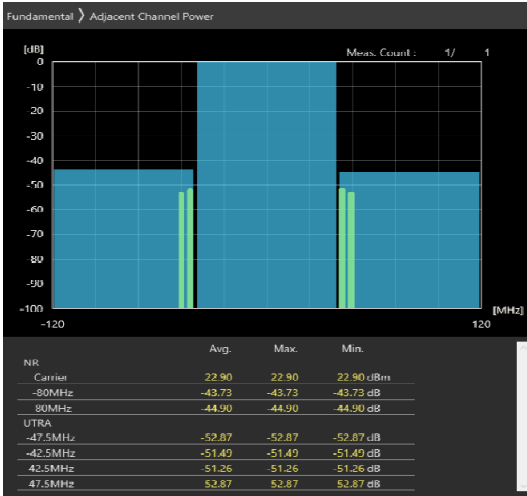

70MHz_30kHz_3585MHz-OFDM QPSK_RB180@0
-41.65,-42.65dB

70MHz_30kHz_3585MHz-OFDM QPSK_RB1@0
-46.68,-49.48dB

70MHz_30kHz_3585MHz-OFDM QPSK_RB90@45
-44.03,-46.07dB

70MHz_30kHz_3665MHz-OFDM QPSK_RB180@0
-41.8,-42.32dB

70MHz_30kHz_3665MHz-OFDM QPSK_RB1@188
-46.93,-47.04dB

70MHz_30kHz_3665MHz-OFDM QPSK_RB90@45
-44.3,-46.07dB

80MHz_30kHz_3590MHz-OFDM QPSK_RB108@54
-43.73,-44.9dB

80MHz_30kHz_3590MHz-OFDM QPSK_RB1@0
-46.49,-48.99dB