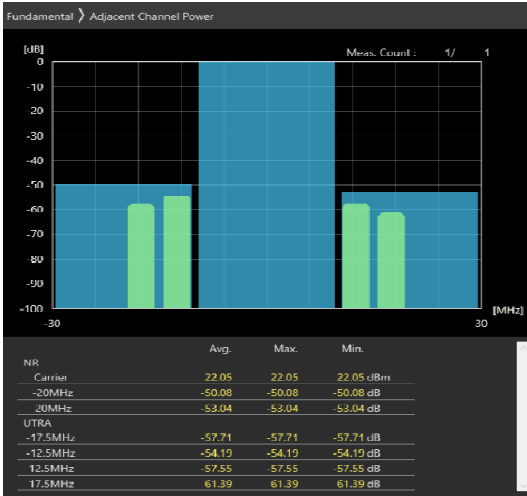

20MHz_30kHz_3560MHz-OFDM QPSK_RB1@0
-50.08,-53.04dB