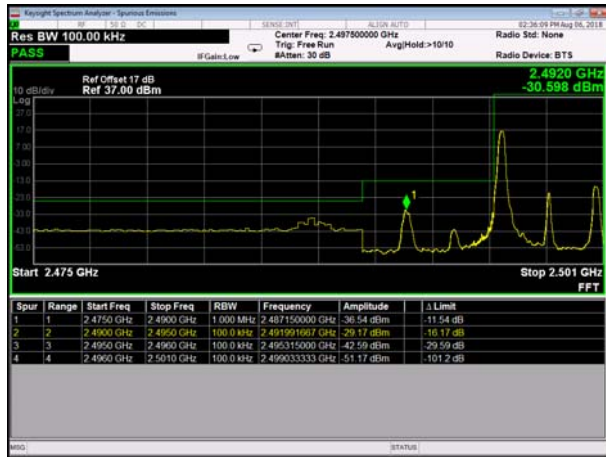

HighRange_FDD26_15MHz_841.5_OneRB_high_QPSK

HighRange_FDD26_15MHz_841.5_OneRB_high_Q16

HighRange_FDD26_15MHz_841.5_fullRB_HighQPSK

HighRange_FDD26_15MHz_841.5_fullRB_HighQ16

LowRange_TDD41_5MHz_2498.5_OneRB_low_QPSK