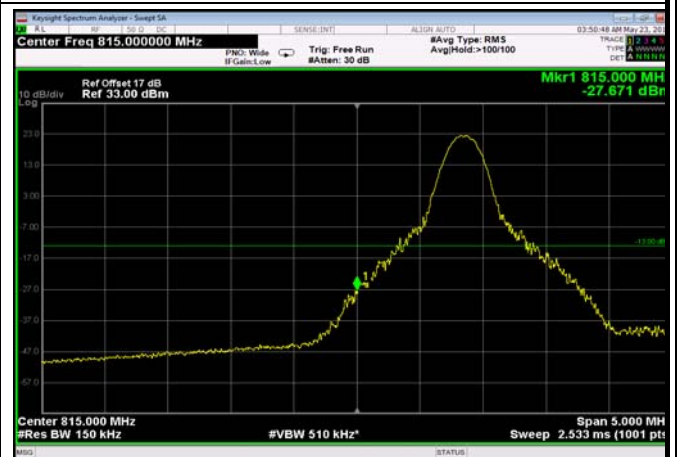

LowRange_FDD26_15MHz_822.5_OneRB
_low_Q16