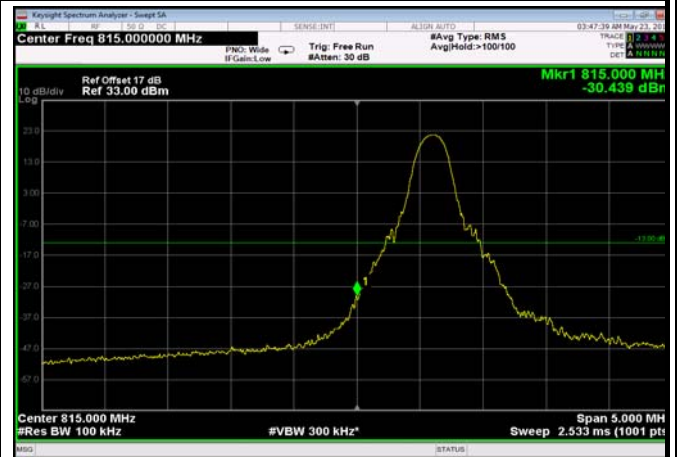

LowRange_FDD26_10MHz_820_OneRB
_low_QPSK

LowRange_FDD26_10MHz_820_OneRB
_low_Q16

LowRange_FDD26_10MHz_820_fullRB
_LowQPSK

LowRange_FDD26_10MHz_820_fullRB
_LowQ16

LowRange_FDD26_15MHz_822.5_OneRB
_low_QPSK