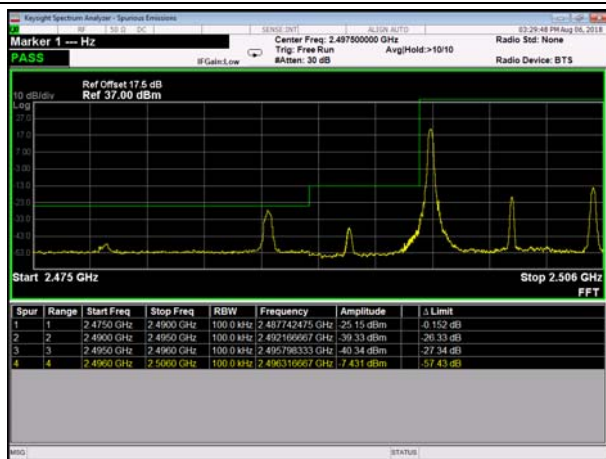

LowRange_TDD41_5MHz_2498.5_OneRB_low_Q16

LowRange_TDD41_5MHz_2498.5_fullIRB_LowQPSK

LowRange_TDD41_5MHz_2498.5_fullIRB_LowQ16

LowRange_TDD41_10MHz_2501_OneRB_low_QPSK

LowRange_TDD41_10MHz_2501_OneRB_low_Q16