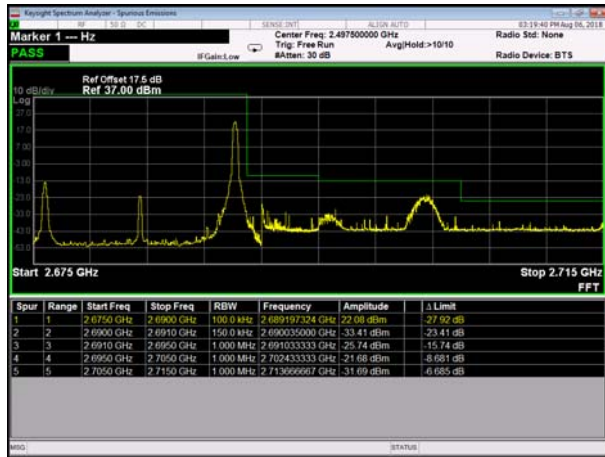

HighRange_TDD41_10MHz_2685_OneRB
_high_Q16

HighRange_TDD41_10MHz_2685_fullIRB
_HighQPSK

HighRange_TDD41_10MHz_2685_fullIRB
_HighQ16

HighRange_TDD41_15MHz_2682.5_OneRB_high_QPSK

HighRange_TDD41_15MHz_2682.5_OneRB_high_Q16