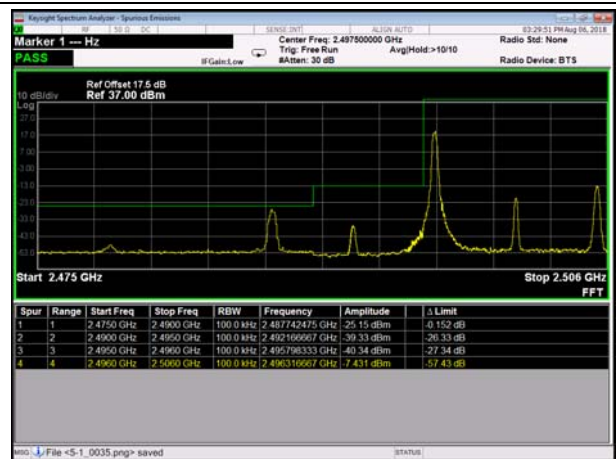

LowRange_TDD41_5MHz_2498.5_OneRB_low_Q16

LowRange_TDD41_5MHz_2498.5_fullIRB_LowQPSK

LowRange_TDD41_5MHz_2498.5_fullIRB_LowQ16

LowRange_TDD41_10MHz_2501_OneRB_low_QPSK

LowRange_TDD41_10MHz_2501_OneRB_low_Q16