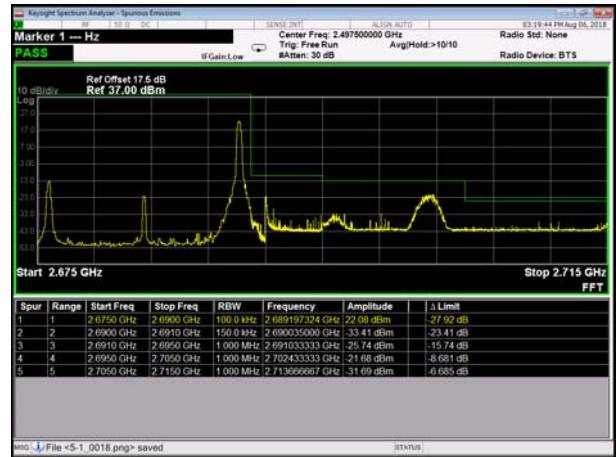

HighRange_TDD41_10MHz_2685_OneRB
_high_Q16

HighRange_TDD41_10MHz_2685_fullIRB
_HighQPSK

HighRange_TDD41_10MHz_2685_fullIRB
_HighQ16

HighRange_TDD41_15MHz_2682.5_OneRB_high_QPSK

HighRange_TDD41_15MHz_2682.5_OneRB_high_Q16