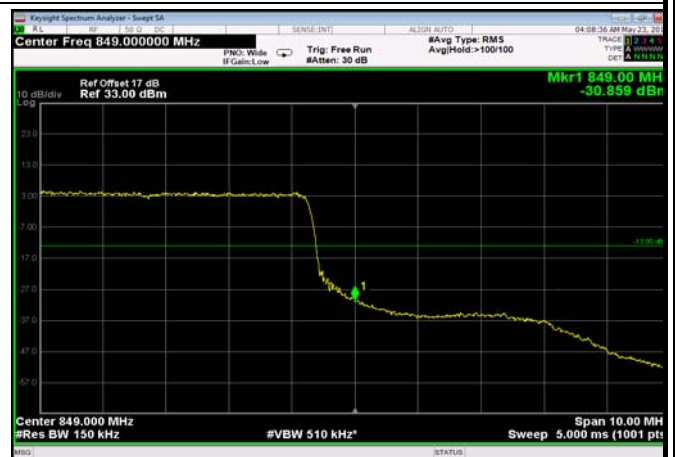

HighRange_FDD26_15MHz_841.5_OneRB_high_QPSK

HighRange_FDD26_15MHz_841.5_OneRB_high_Q16

HighRange_FDD26_15MHz_841.5_fullRB_HighQPSK

HighRange_FDD26_15MHz_841.5_fullRB_HighQ16

LowRange_TDD41_5MHz_2498.5_OneRB_low_QPSK