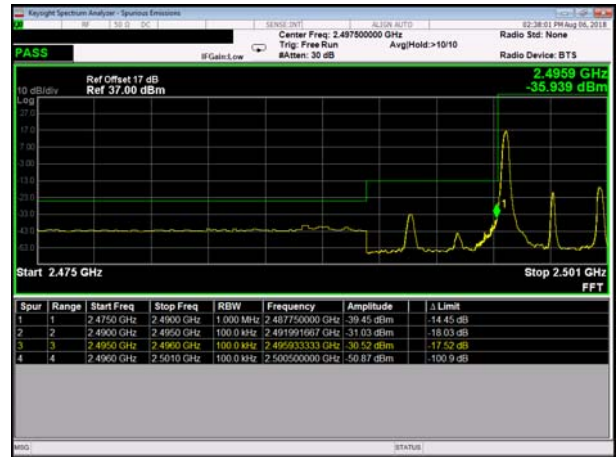

LowRange_TDD41_5MHz_2498.5_OneRB_low_Q16