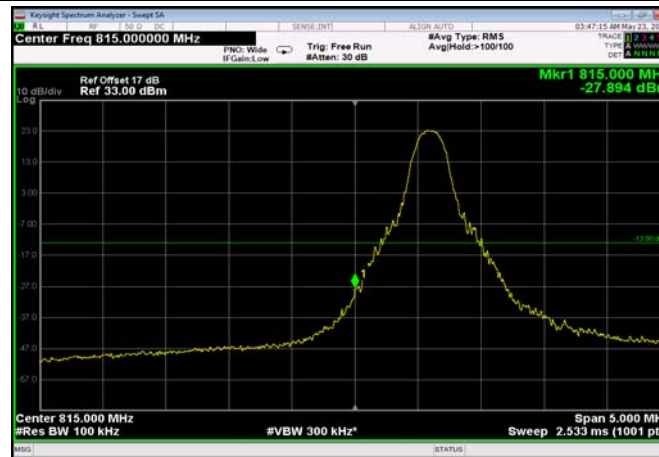

LowRange_FDD26_10MHz_820_OneRB
_low_QPSK

LowRange_FDD26_10MHz_820_OneRB
_low_Q16

LowRange_FDD26_10MHz_820_fullRB
_LowQPSK

LowRange_FDD26_10MHz_820_fullRB
_LowQ16

LowRange_FDD26_15MHz_822.5_OneRB
_low_QPSK