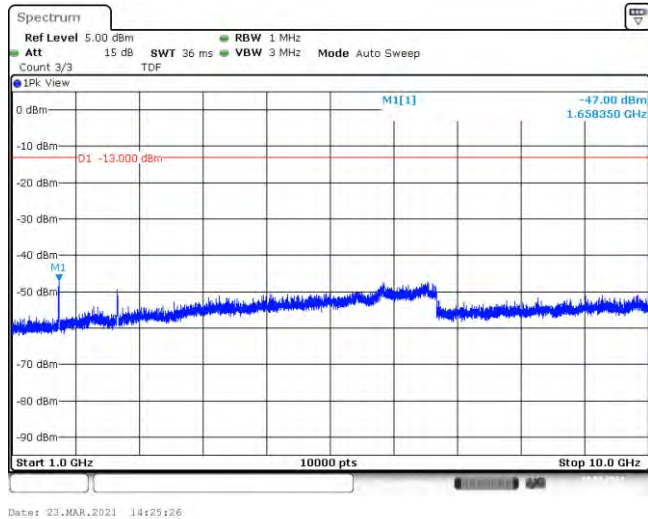

Band5-10MHz-16QAM-20450-50RB#0-Range2:1000~10000MHz