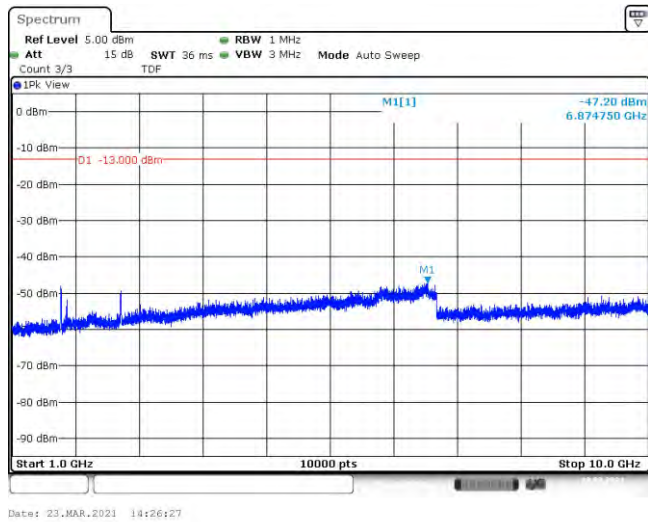

Band5-10MHz-QPSK-20600-50RB#0-Range2:1000~10000MHz