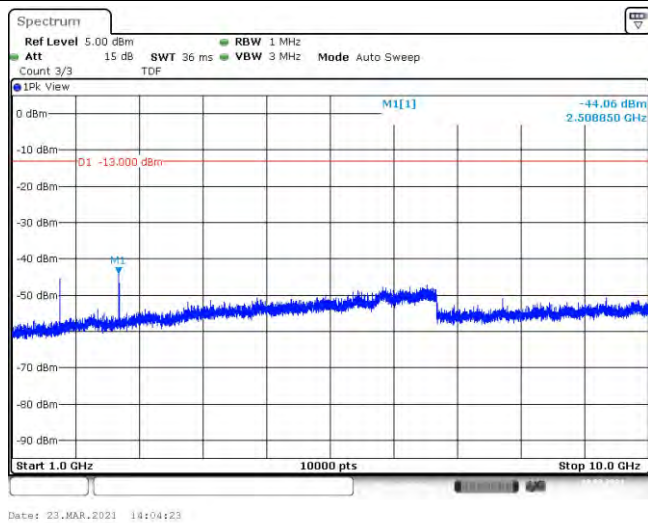

Band5-3MHz-16QAM-20525-15RB#0-Range2:1000~10000MHz