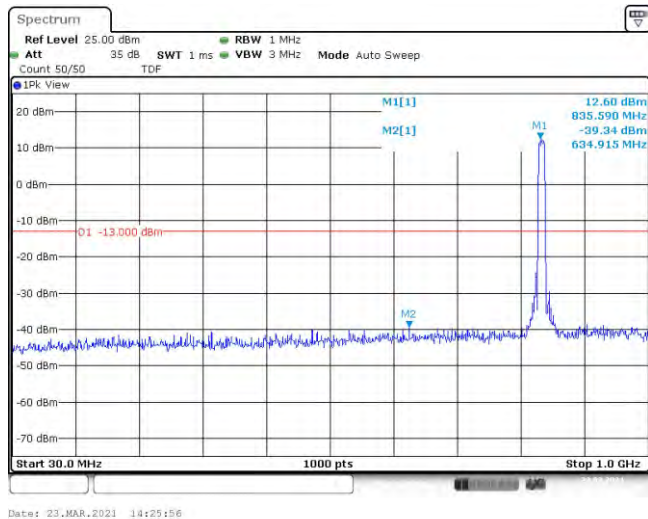

Band5-10MHz-QPSK-20600-50RB#0-Range2:1000~10000MHz

Band5-10MHz-16QAM-20450-50RB#0-Range1:30~1000MHz

Band5-10MHz-16QAM-20450-50RB#0-Range2:1000~10000MHz

Band5-10MHz-16QAM-20525-50RB#0-Range1:30~1000MHz

Band5-10MHz-16QAM-20525-50RB#0-Range2:1000~10000MHz