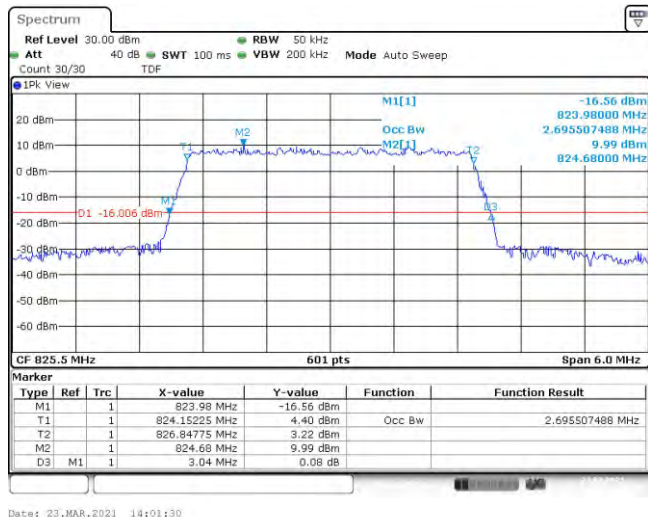

Band5-1.4MHz-16QAM-20525-6RB#0-1.098

Band5-1.4MHz-16QAM-20643-6RB#0-1.108

Band5-3MHz-QPSK-20415-15RB#0-2.715

Band5-3MHz-QPSK-20525-15RB#0-2.705

Band5-3MHz-QPSK-20635-15RB#0-2.715

Band5-3MHz-16QAM-20415-15RB#0-2.696