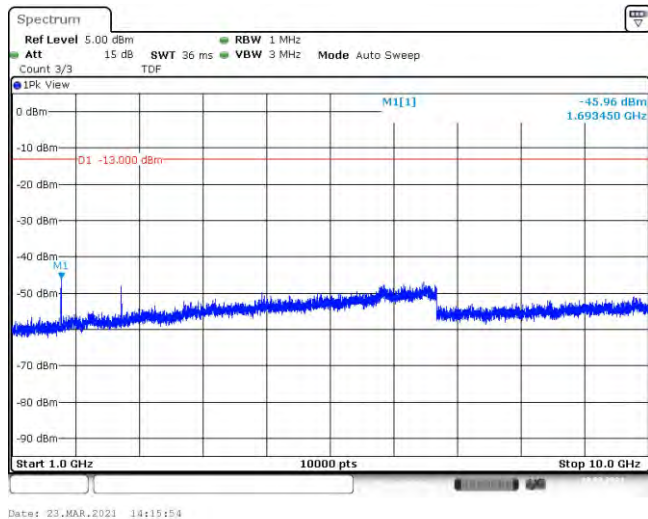

Band5-5MHz-QPSK-20525-25RB#0-Range1:30~1000MHz

Band5-5MHz-QPSK-20525-25RB#0-Range2:1000~10000MHz

Band5-5MHz-QPSK-20625-25RB#0-Range1:30~1000MHz

Band5-5MHz-QPSK-20625-25RB#0-Range2:1000~10000MHz

Band5-5MHz-16QAM-20425-25RB#0-Range1:30~1000MHz