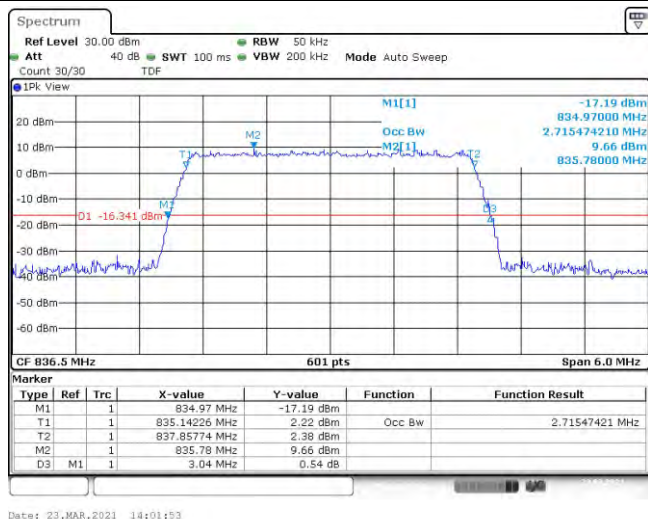

Band5-3MHz-16QAM-20525-15RB#0-2.715

Band5-3MHz-16QAM-20635-15RB#0-2.705