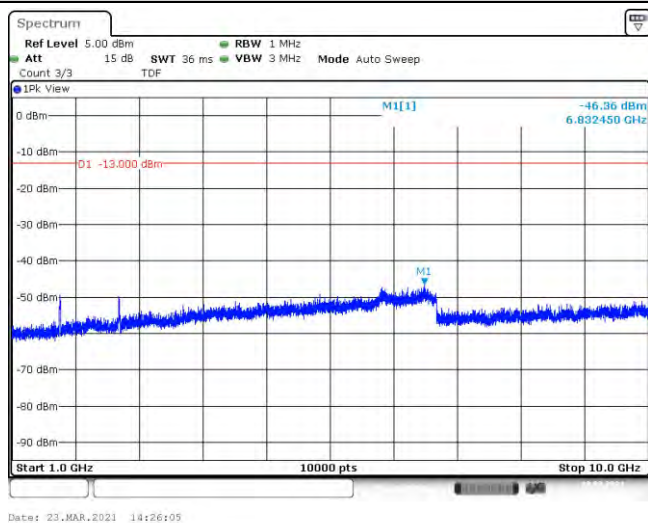

Band5-10MHz-QPSK-20600-50RB#0-Range2:1000~10000MHz

Band5-10MHz-16QAM-20450-50RB#0-Range1:30~1000MHz

Band5-10MHz-16QAM-20450-50RB#0-Range2:1000~10000MHz

Band5-10MHz-16QAM-20525-50RB#0-Range1:30~1000MHz

Band5-10MHz-16QAM-20525-50RB#0-Range2:1000~10000MHz