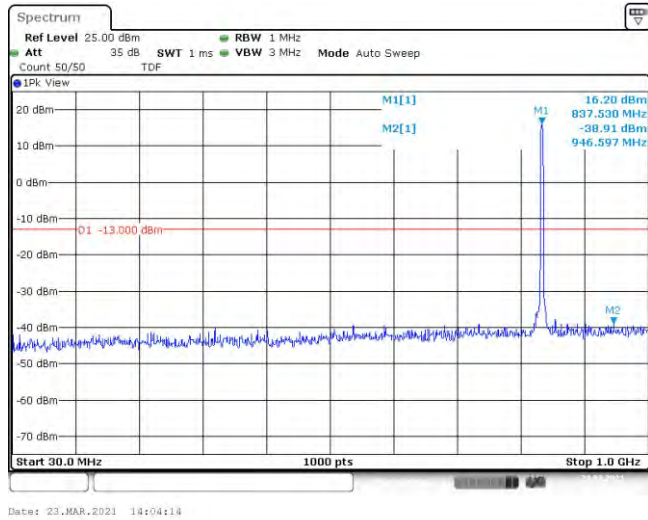

Band5-3MHz-QPSK-20635-15RB#0-Range1:30~1000MHz

Band5-3MHz-QPSK-20635-15RB#0-Range2:1000~10000MHz

Band5-3MHz-16QAM-20415-15RB#0-Range1:30~1000MHz

Band5-3MHz-16QAM-20415-15RB#0-Range2:1000~10000MHz

Band5-3MHz-16QAM-20525-15RB#0-Range1:30~1000MHz