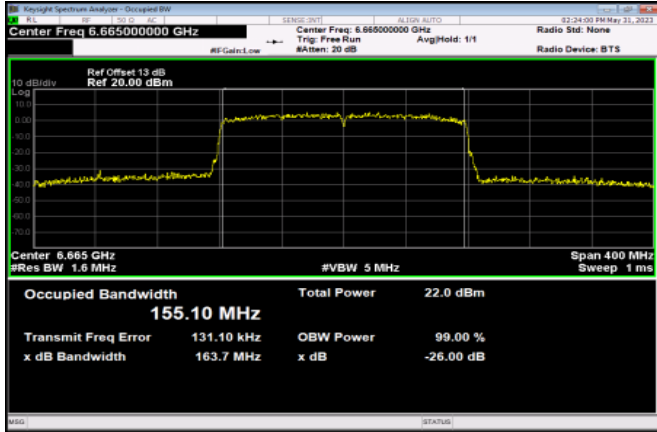

Channel 143