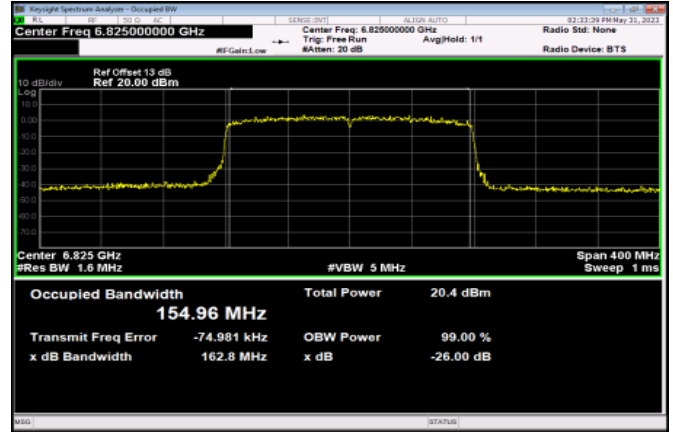

Channel 175