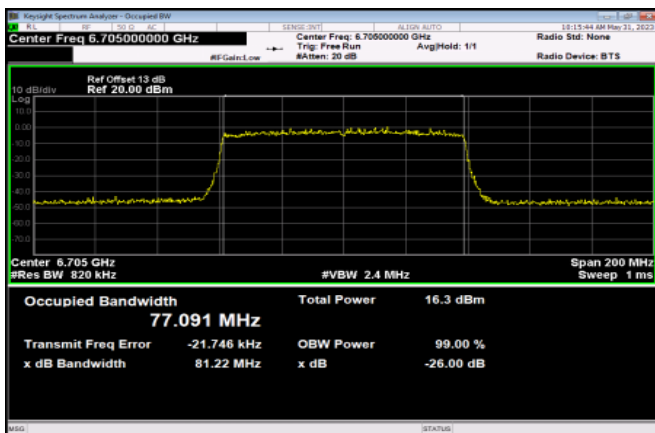

Channel 151