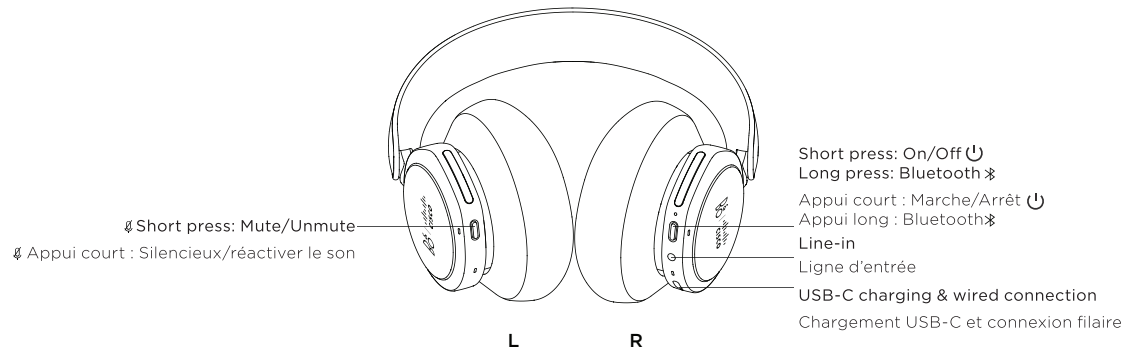

QUICK START GUIDE

GUIDE DE DÉMARRAGE RAPIDE

DAILY USE

USAGE QUOTIDIEN